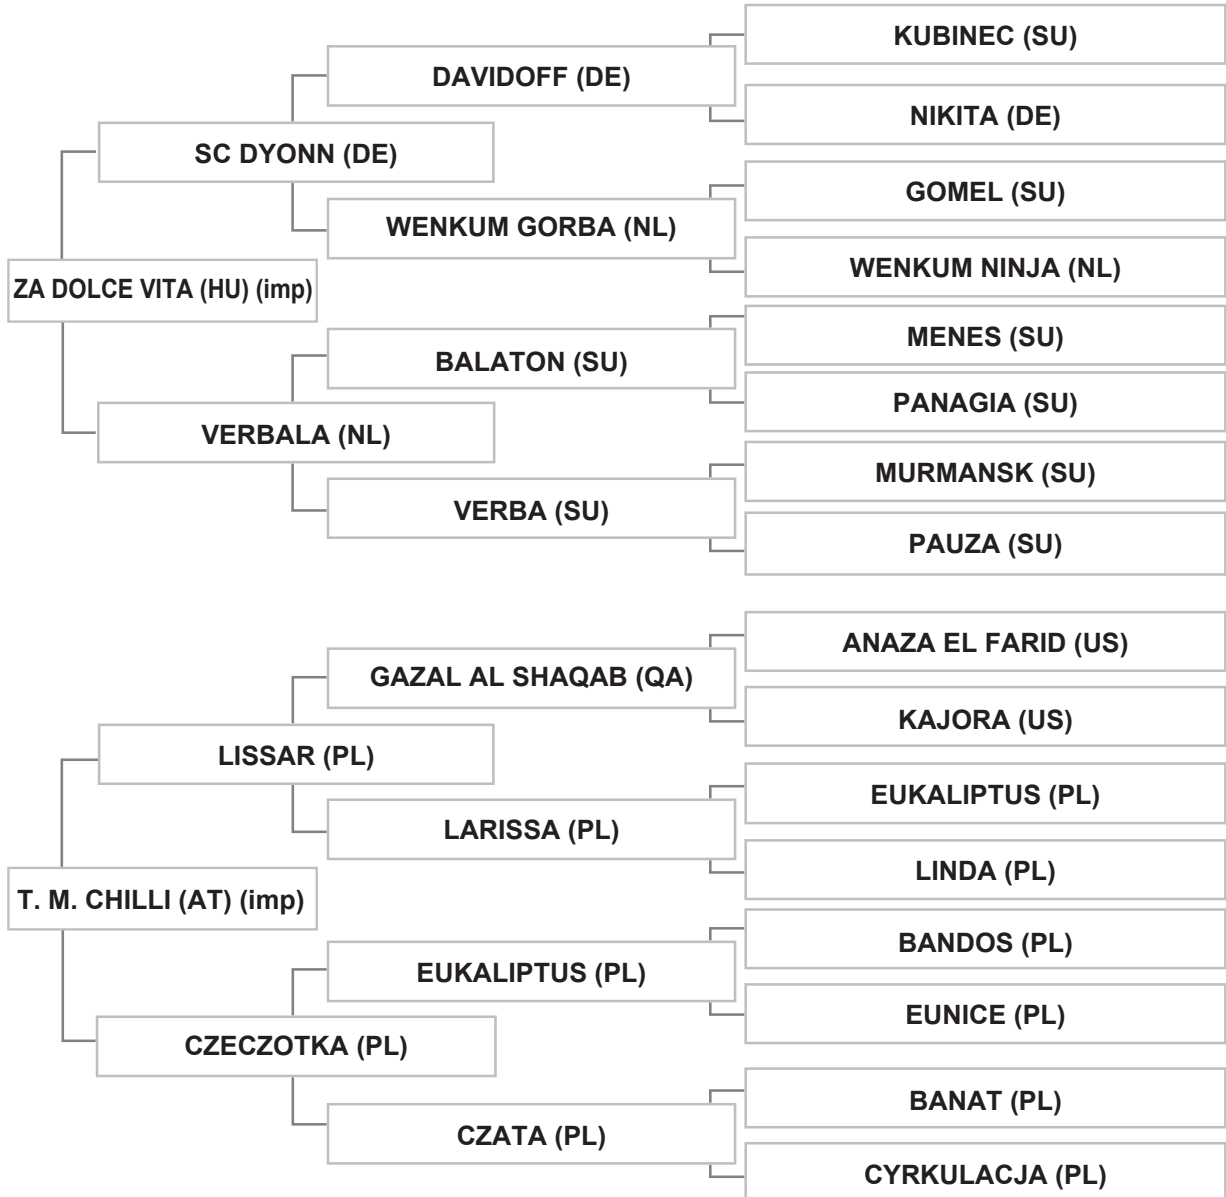

Strain: KEHAILAN AJUZ (GAZELLA,CA.1840)

Sire: ZA DOLCE VITA (HU) (imp), chestnut, 2009, ASBB # HUN M OX090180000, LSB Vol. V # 299

Dam: T. M. CHILLI (AT) (imp), chestnut, 2009, AAS Vol. IV/09-10 # OE-AV 3950, LSB Vol. V # 297

Bred by: Mr. AHMAD SATI / LEBANON - KAMED EL LOZE