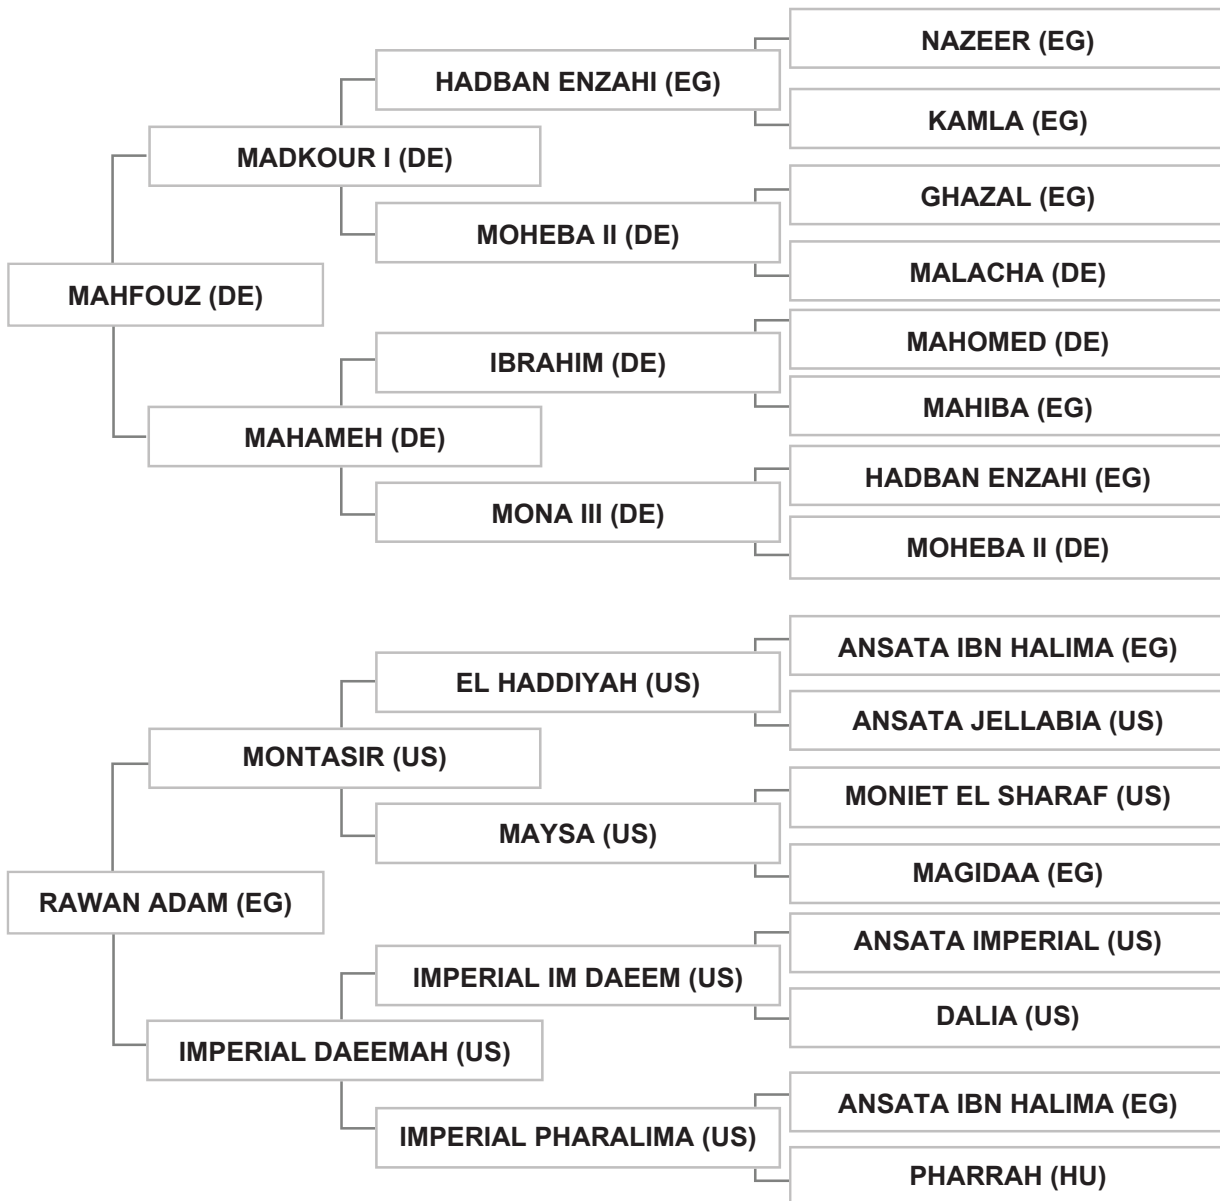

Strain: DAHMAN SHAHWAN (EL DAHMA,1879)

Sire: MAHFOUZ (DE) , grey , 1988, GASB Vol. VI # AV 4321/88 , EAO Vol. X # E5-3681

Dam: RAWAN ADAM (EG) , chestnut , 1999 , EAO Vol. IX # E162-2542

Bred by: Mr. AL SAYED ABD AL AAL , ADAM STUD / EGYPT

Mr. MAGED MOHAMED DAHER - LEBANON