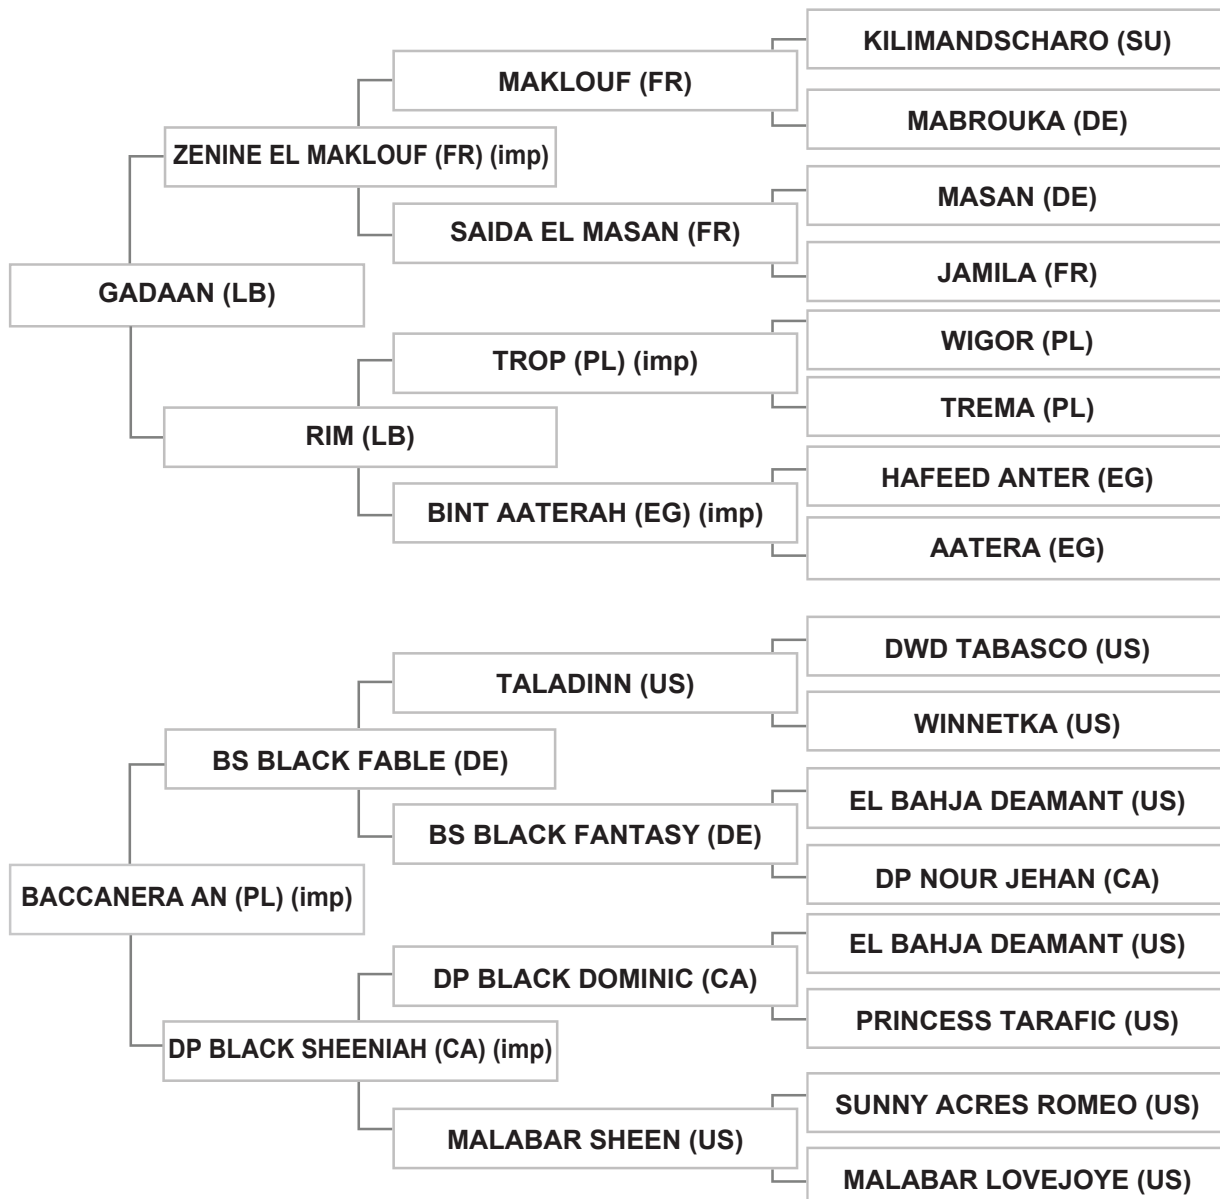

Strain: SEGLAWI JEDRANI OF IBN SOUDAN (GHAZIEH)

Sire: GADAAN (LB), grey, 2002, LSB Vol. IV # 151

Dam: BACCANERA AN (PL) (imp), black, 2010, PASB Vol. XVI-4, LSB Vol. V # 347

Bred by: Mr. ANASS KLEIT / LEBANON - TYR