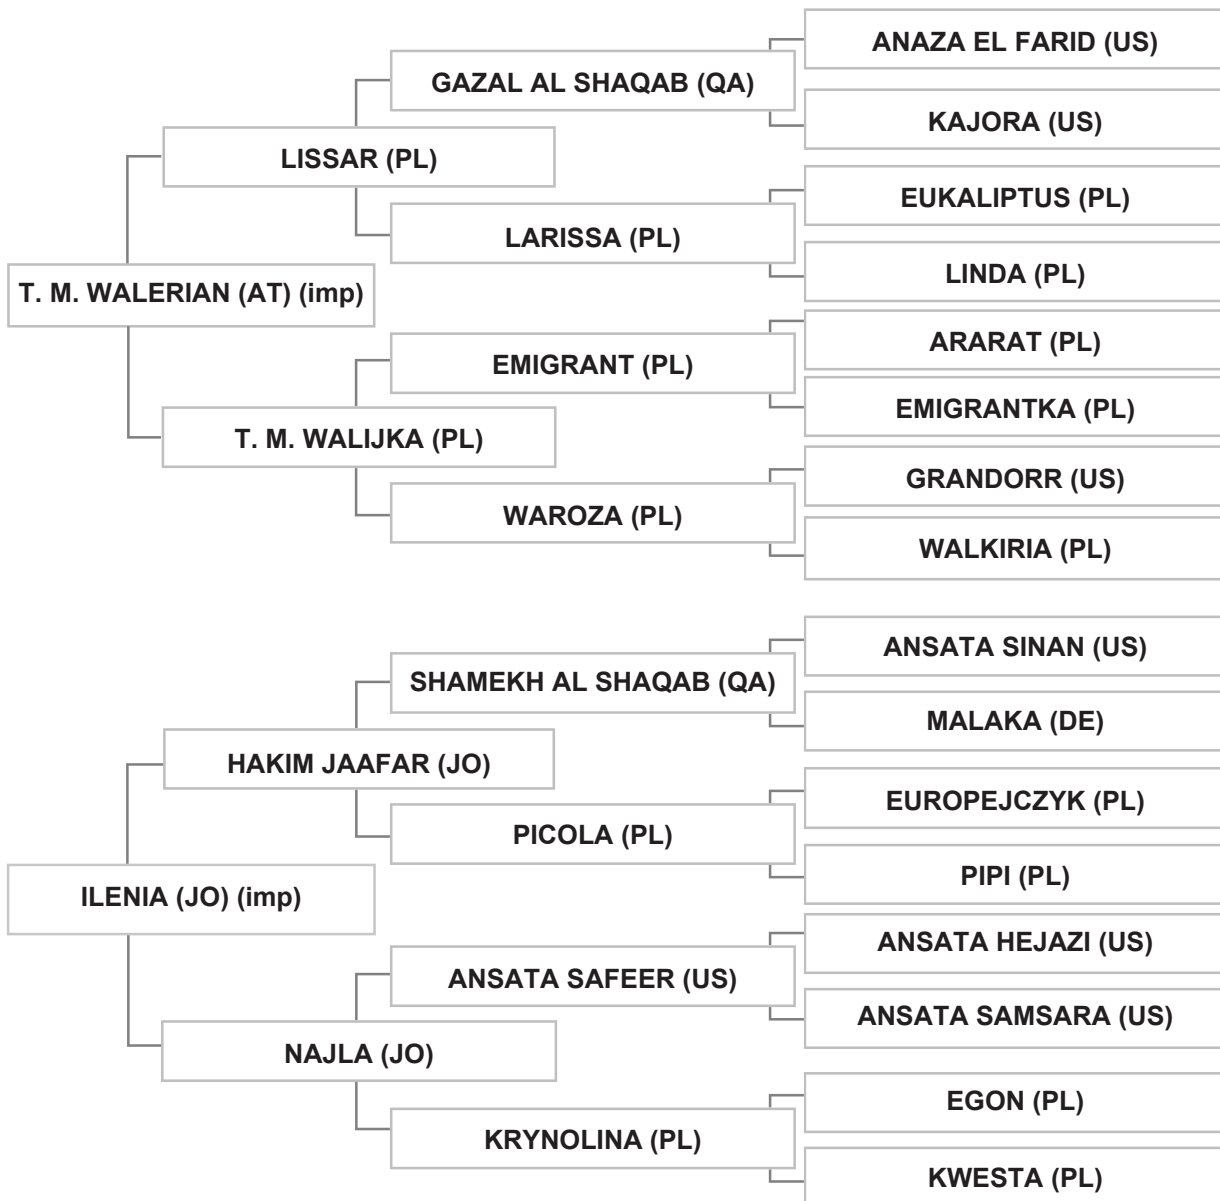

Strain: KEHAILET AJUZ (GAZELLA, CA. 1840)

Sire: T. M. WALERIAN (AT) (imp), grey, 2009, AAS Vol. IV/09-10 # OE-AV 3949, LSB Vol. VI # 382

Dam: ILENIA (JO) (imp), grey, 2008, RJSB Vol. VIII, LSB Vol. V # 372

Bred by: Mr. TALAL EL A'KLY / LEBANON - AL MANSOURA