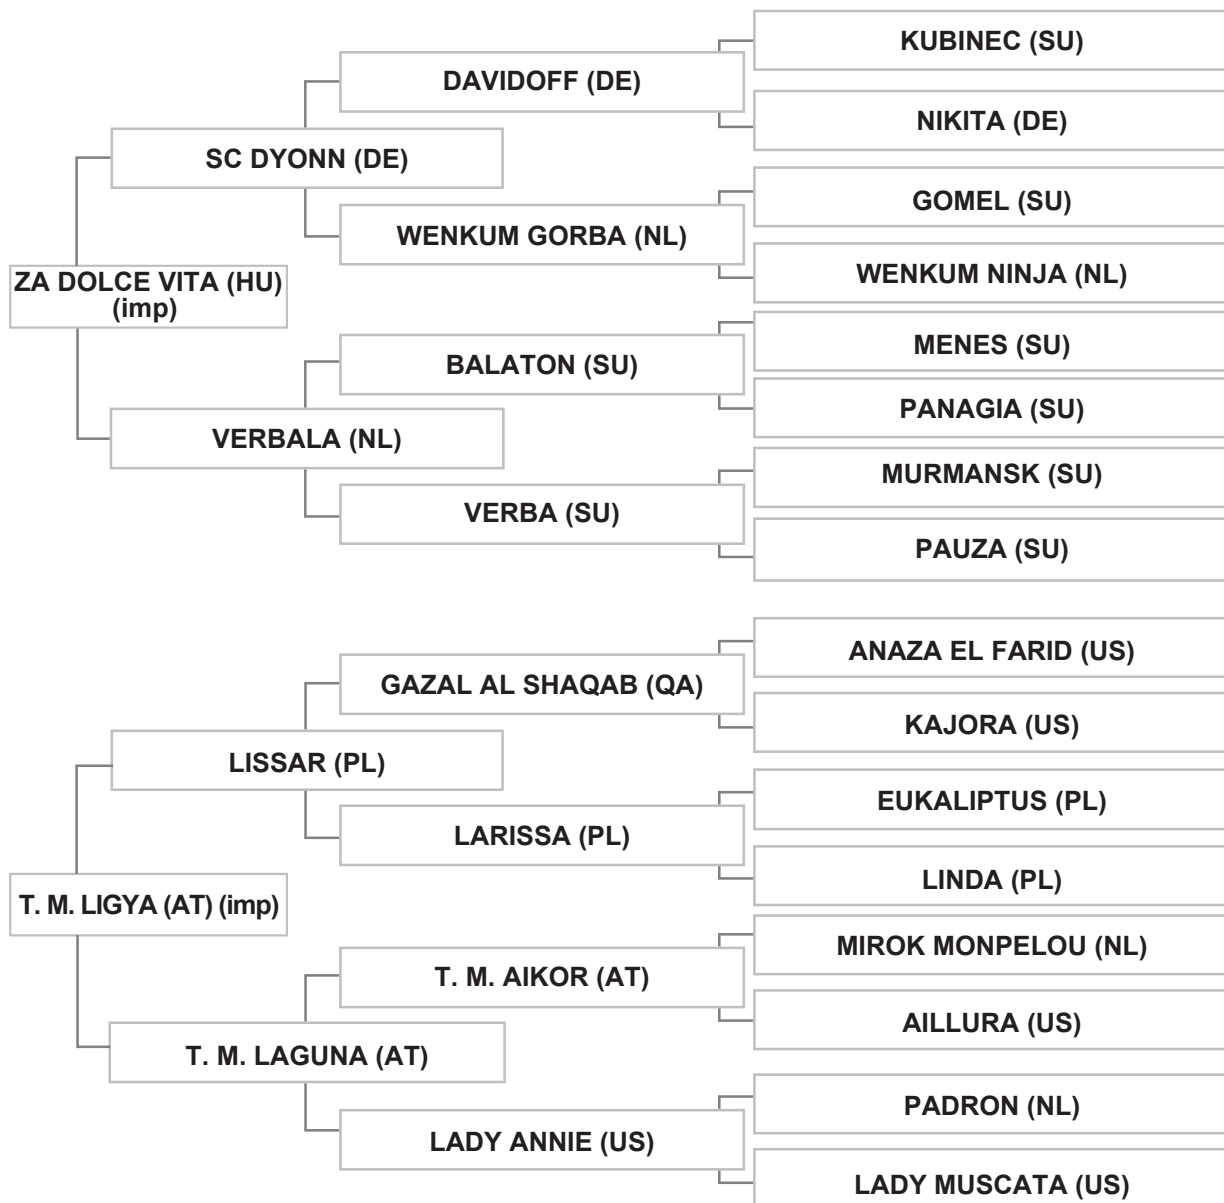

Dam: T. M. LIGYA (AT) (imp), grey, 2009, AAS Vol. IV/ 09-10 # OE-AV 3952, LSB Vol. V # 346

Bred by: Mr. ADNAN MAZLOUM / LEBANON - SA'ADNAYEL

Strain: HAMDANIEH SIMRIEH (SELMA)

Sire: FF FALCONS PSYGNATURE (US) (imp), bay, 2004, AHRA # 0609515, PAHR # 002235, LSB Vol. V # 182