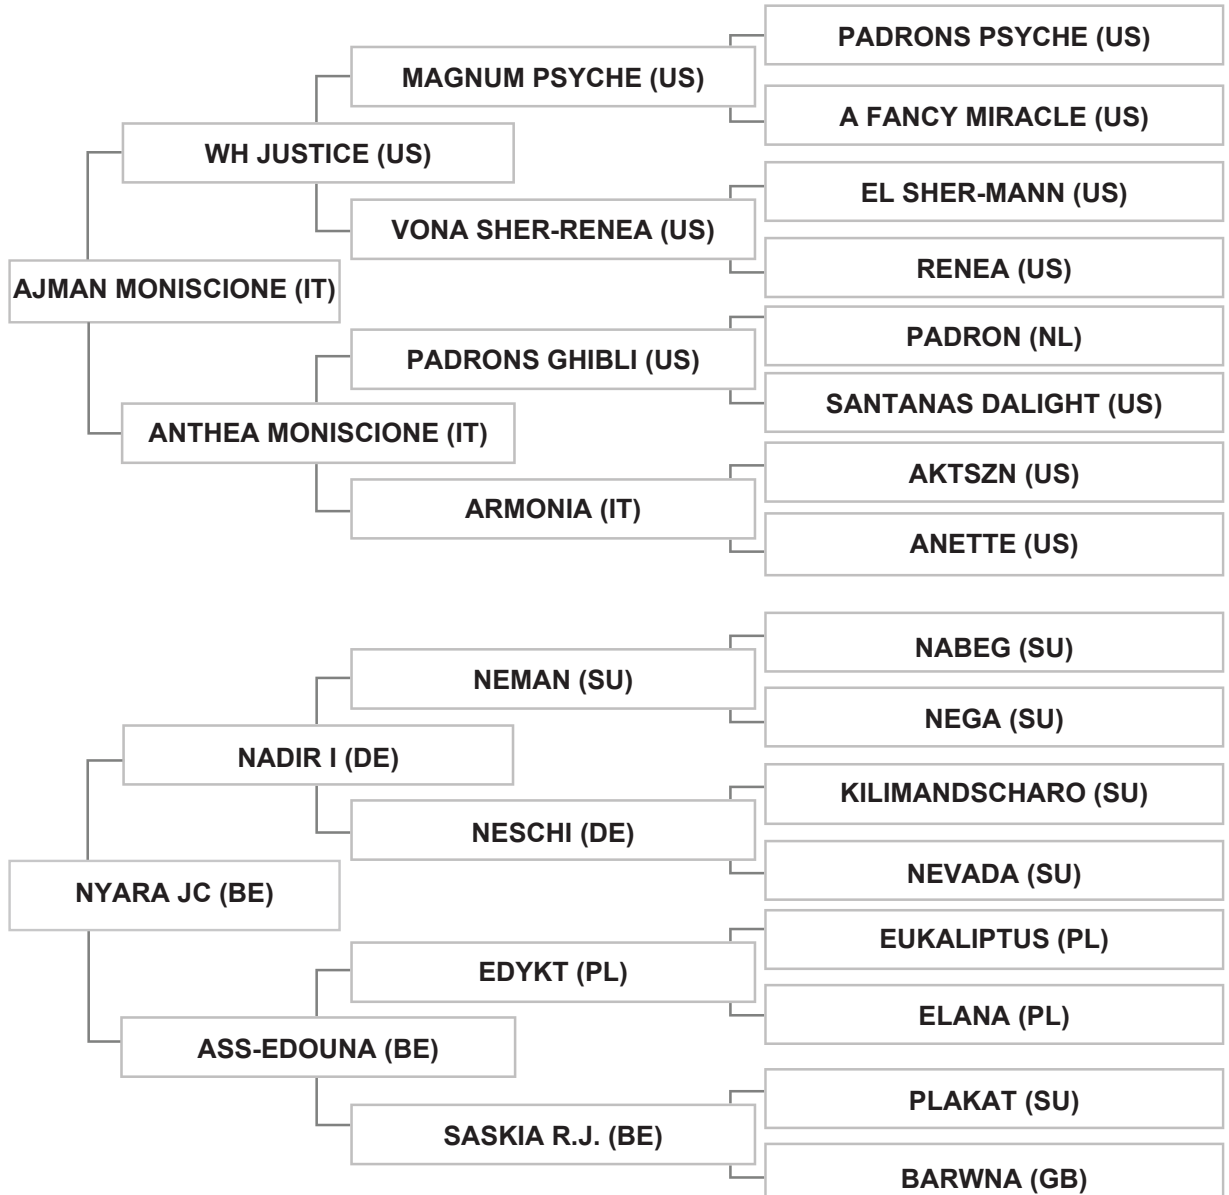

Strain: KEHAILEH MORADI (SAHARA, CA. 1840)

Sire: AJMAN MONISCIONE (IT), chestnut, 2003, ITSB # 9414, GASB IX # DE 408082213803

Dam: NYARA JC (BE), chestnut, 1995, BAPS # BA 3113, GASB Vol. X # DE 308082287095

Bred by: AJMAN STUD C/O OPDERBECK / GERMANY

Mr. ADNAN MAZLOUM - LEBANON - SA'ADNAYEL