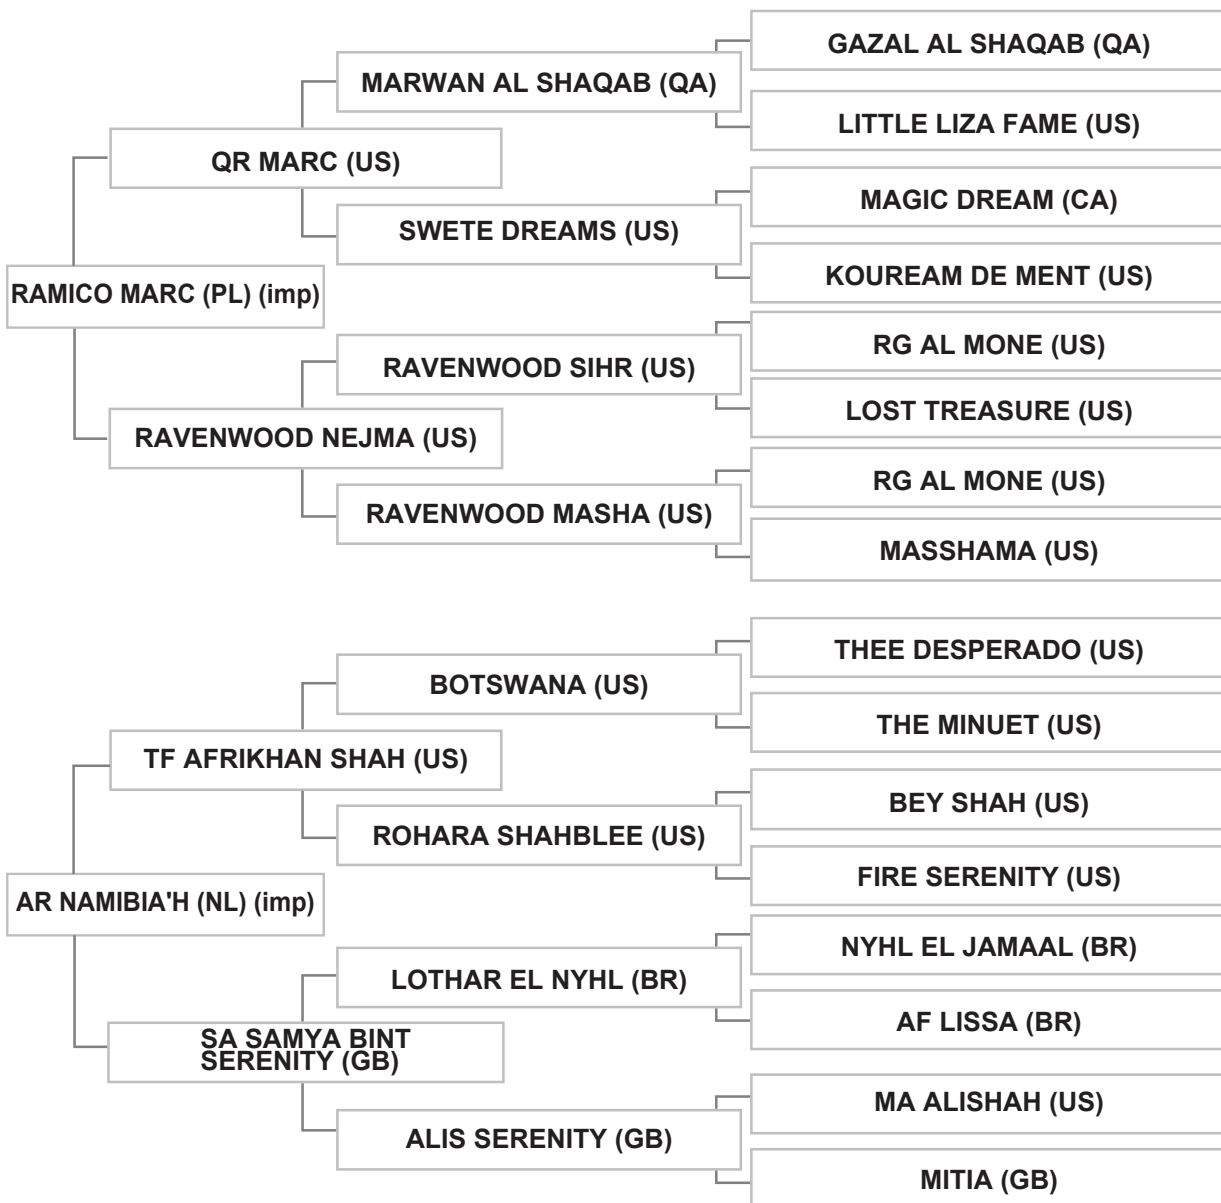

Strain: SEGLAWI JEDRAN OF IBN SOUDAN (GHAZIEH)

Sire: RAMICO MARC (PL) (imp), dark bay, 2009, PASB Vol. XVI-3, LSB Vol. VI # 424

Dam: AR NAMIBIA'H (NL) (imp), chestnut, 2011, AVS # A.13982, LSB Vol. VI # 425

Bred by: Mr. SAMI WARDY / LEBANON - ZAHLEH