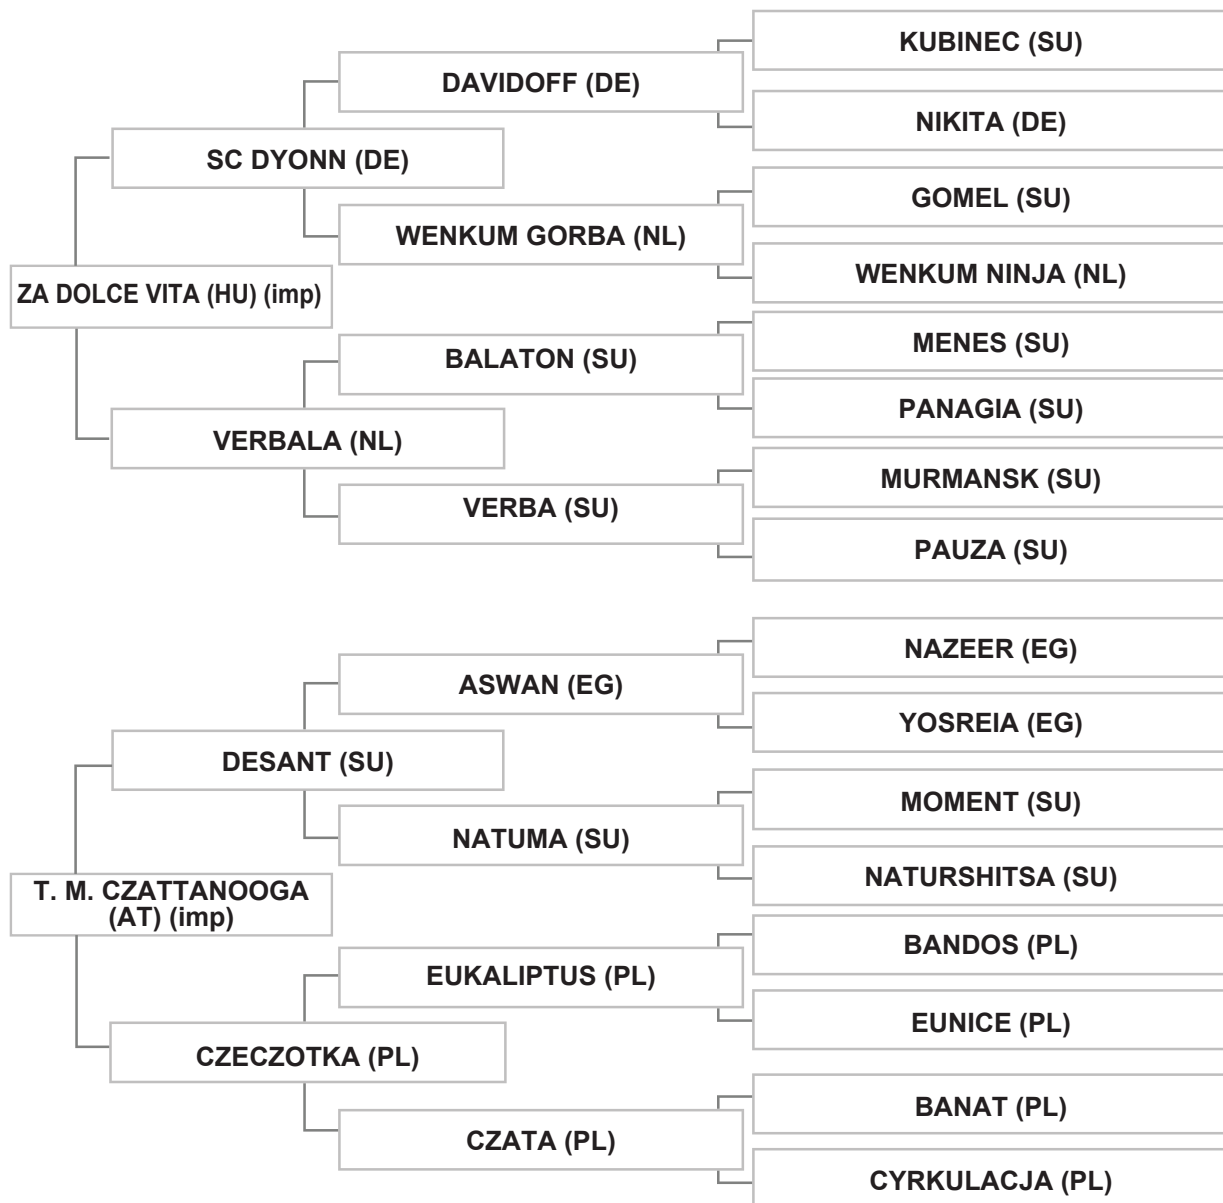

Strain: KEHAILAN AJUZ (GAZELLA,CA.1840)

Sire: ZA DOLCE VITA (HU) (imp), chestnut, 2009, ASBB # HUN M OX090180000, LSB Vol. V # 299

Dam: T. M. CZATTANOOGA (AT) (imp), chestnut, 2005, AAS Vol. IV/09-10 # OE-AV 3294, LSB Vol. V # 344

Bred by: Mr. MAHER HAMMOUD / LEBANON - MAJDAL A'NJAR