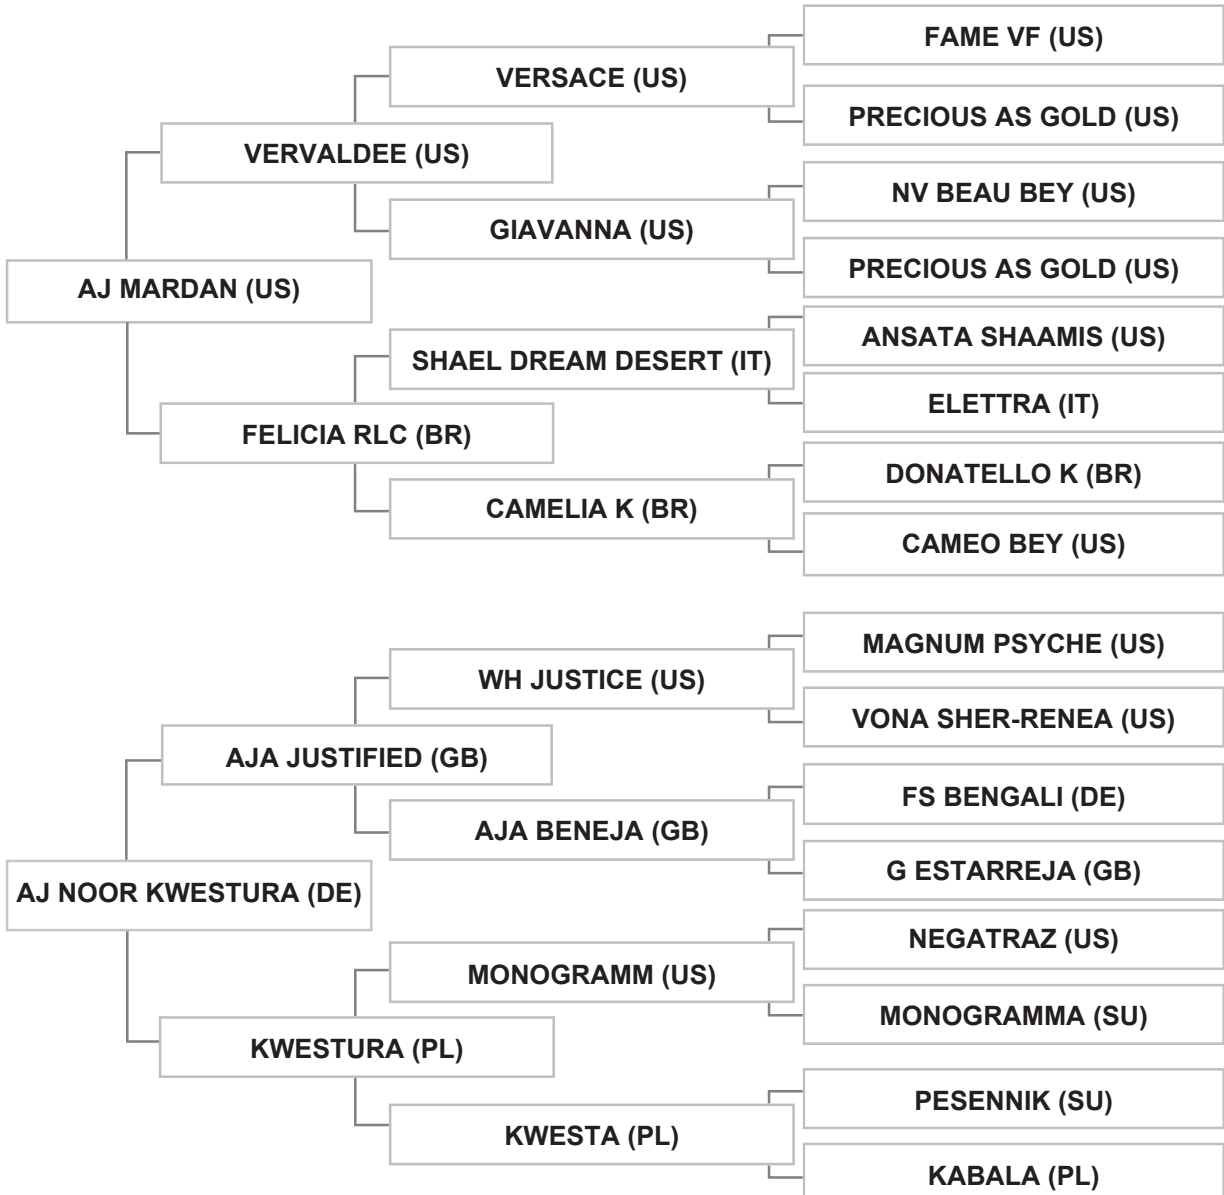

Strain: KEHAILAN AJUZ (GAZELLA, CA. 1840)

Sire: AJ MARDAN (US), chestnut, 2011, AHRA # 654749, USA012000654749

Dam: AJ NOOR KWESTURA (DE), grey, 2010, GASB XI # DE 408082084810

Bred by: AJMAN STUD C/O OPDERBECK / GERMANY

Mr. DANNY GHOSN - AL ASAYIL STUD - LEBANON - A'LEY