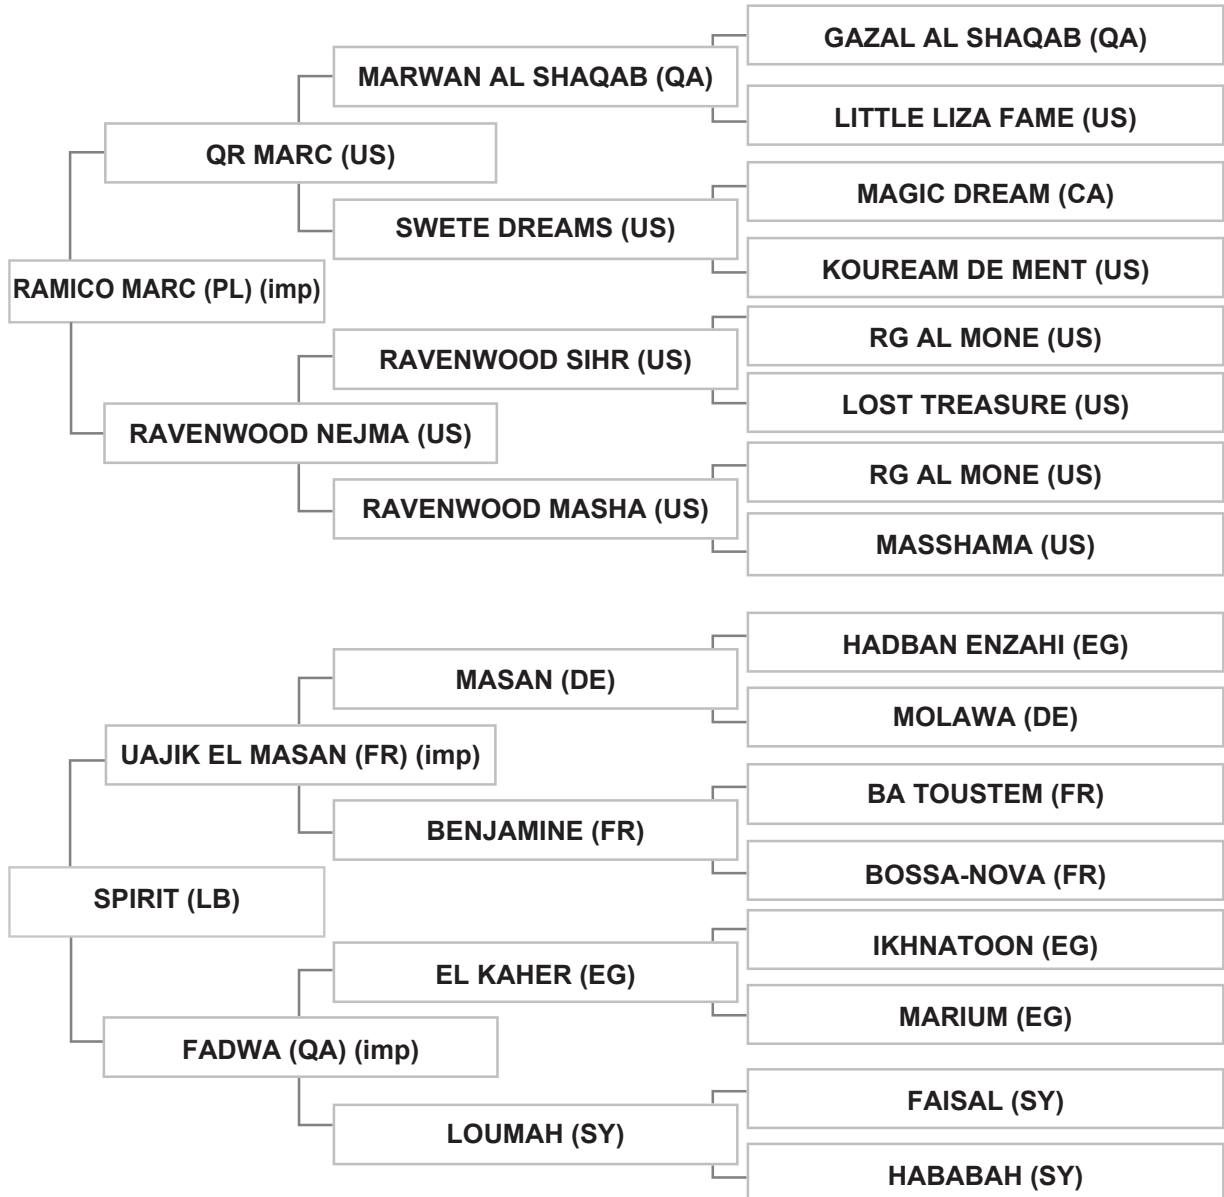

Strain: SAGLAWIEH IBN BISRA (HABABAH)

Sire: RAMICO MARC (PL) (imp), dark bay, 2009, PASB Vol. XVI-3, LSB Vol. VI # 424

Dam: SPIRIT (LB), bay, 2003, LSB Vol. V # 197

Bred by: Mr. SAMI WARDEH / LEBANON - ZAHLEH