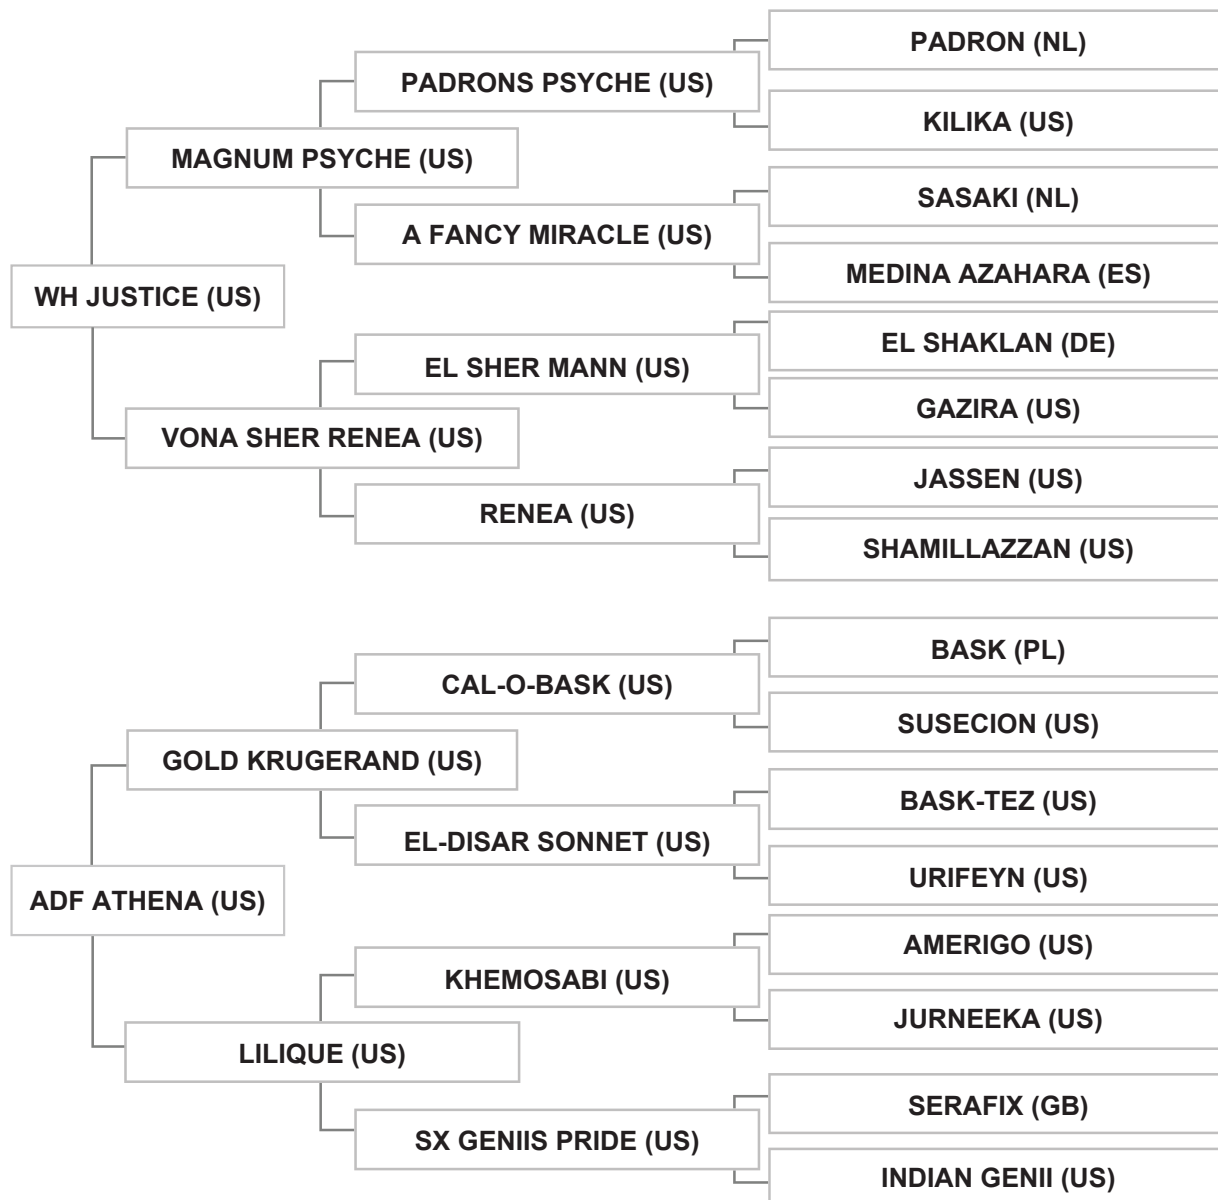

Strain: KEHAILEH DAJANIEH (DAJANIA, 1876)

Sire: WH JUSTICE (US), grey, 1999, AHRA # 0569947

Dam: ADF ATHENA (US), bay, 2000, AHA # 578561

Bred by: Mr. HERVE BRIEL / FRANCE

Mr. ALI AL ARAB - LEBANON - BEKAA