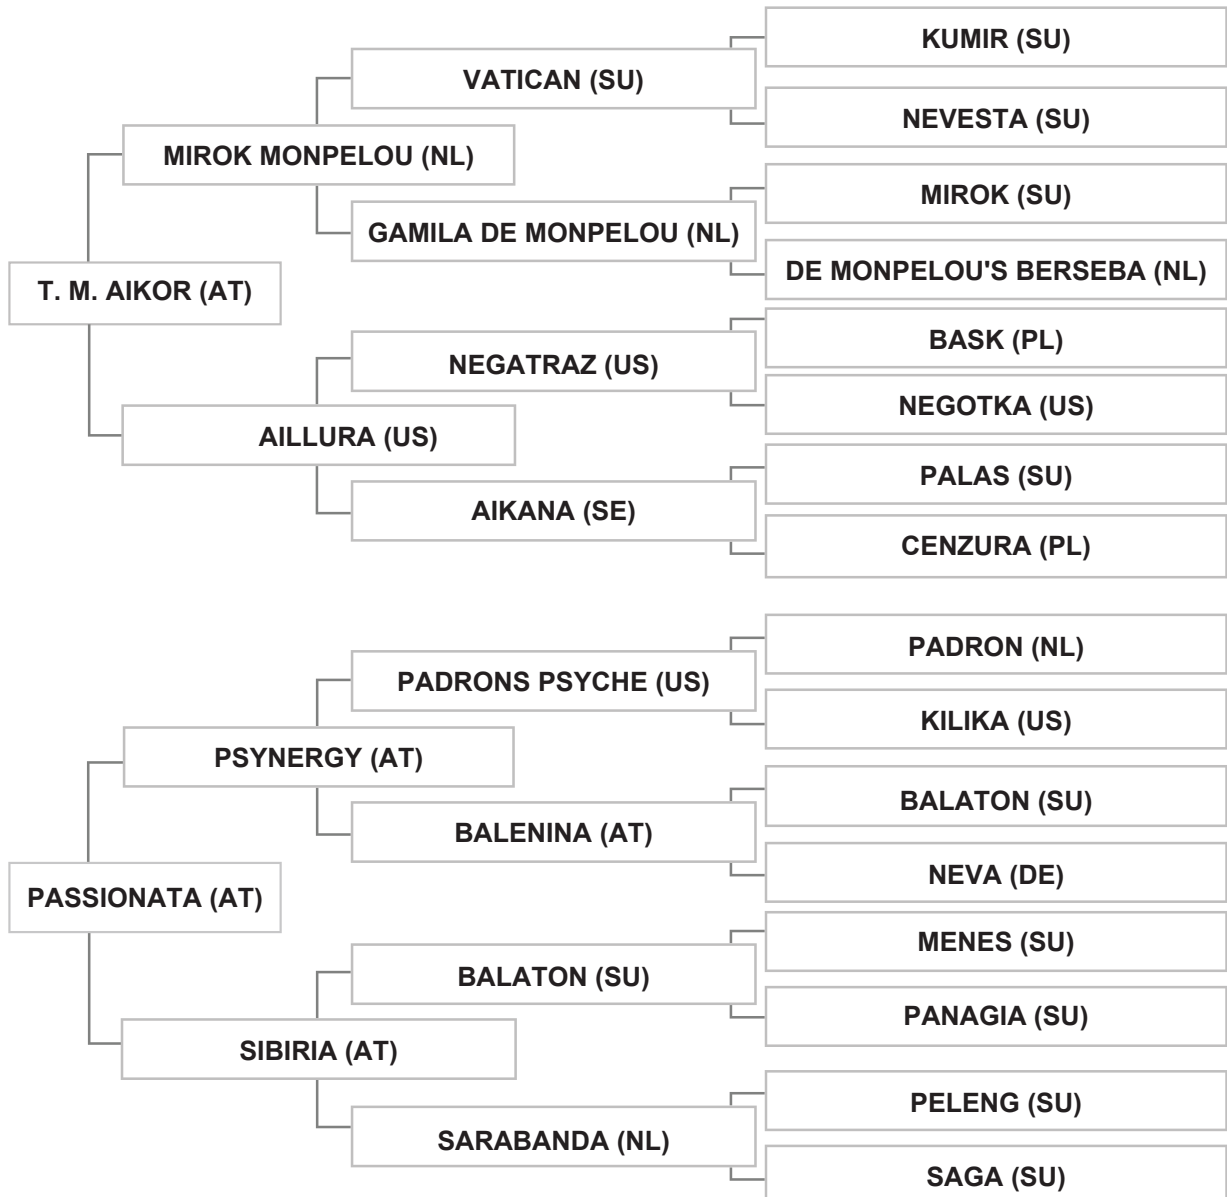

Strain: SEGLAWI JEDRAN (EMESE, 1880)

Sire: T. M. AIKOR (AT), liver chestnut, 1995, AAS Vol. III/97-98 # OE-AV 1552

Dam: PASSIONATA (AT), chestnut, 2003, AAS Vol. V/11-12 # OE-AV 2963

Bred by: Mrs. GABRIELE HAMMERER, TA MERIJ ARABIANS / AUSTRIA

Mr. YASSER DAHROUGE - LEBANON - BROUMANA