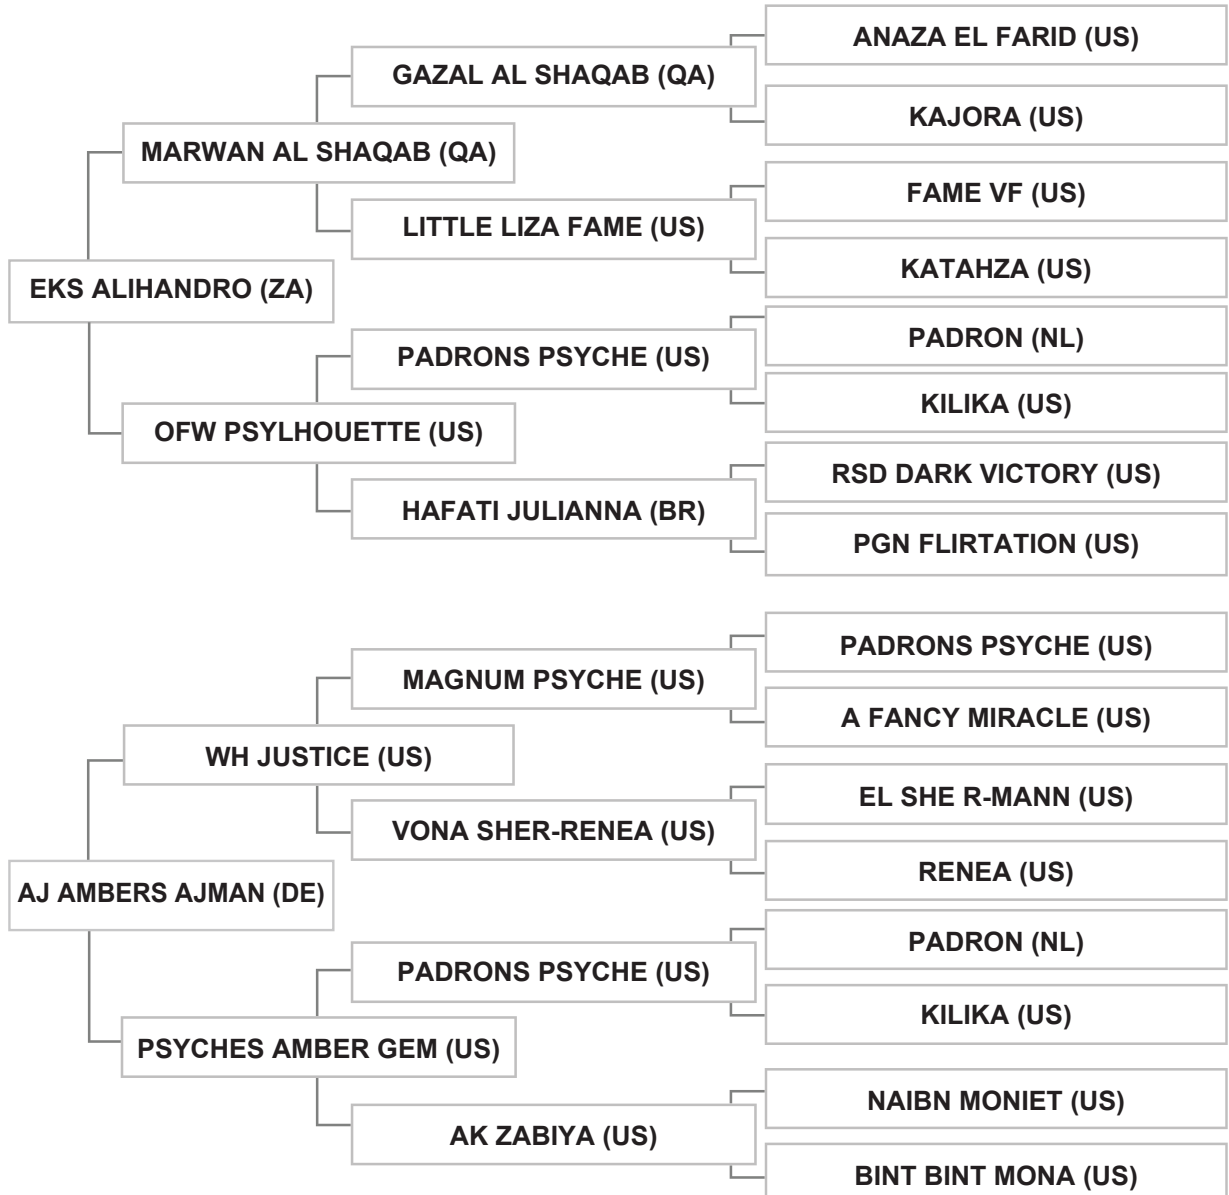

Strain: SEGLAWIEH JEDRANIEH OF IBN SUDAN (ROGA, 1882)

Sire: EKS ALIHANDRO (ZA), bay, 2010, SASB # 1641534, ZAF002001641534

Dam: AJ AMBERS AJMAN (DE), chestnut, 2006, GASB Vol. XI # DE 408082131807

Bred by: AJMAN STUD C/O OPDERBECK / GERMANY

SAMJAD S.A.L. - LEBANON - AL MARWANIEH