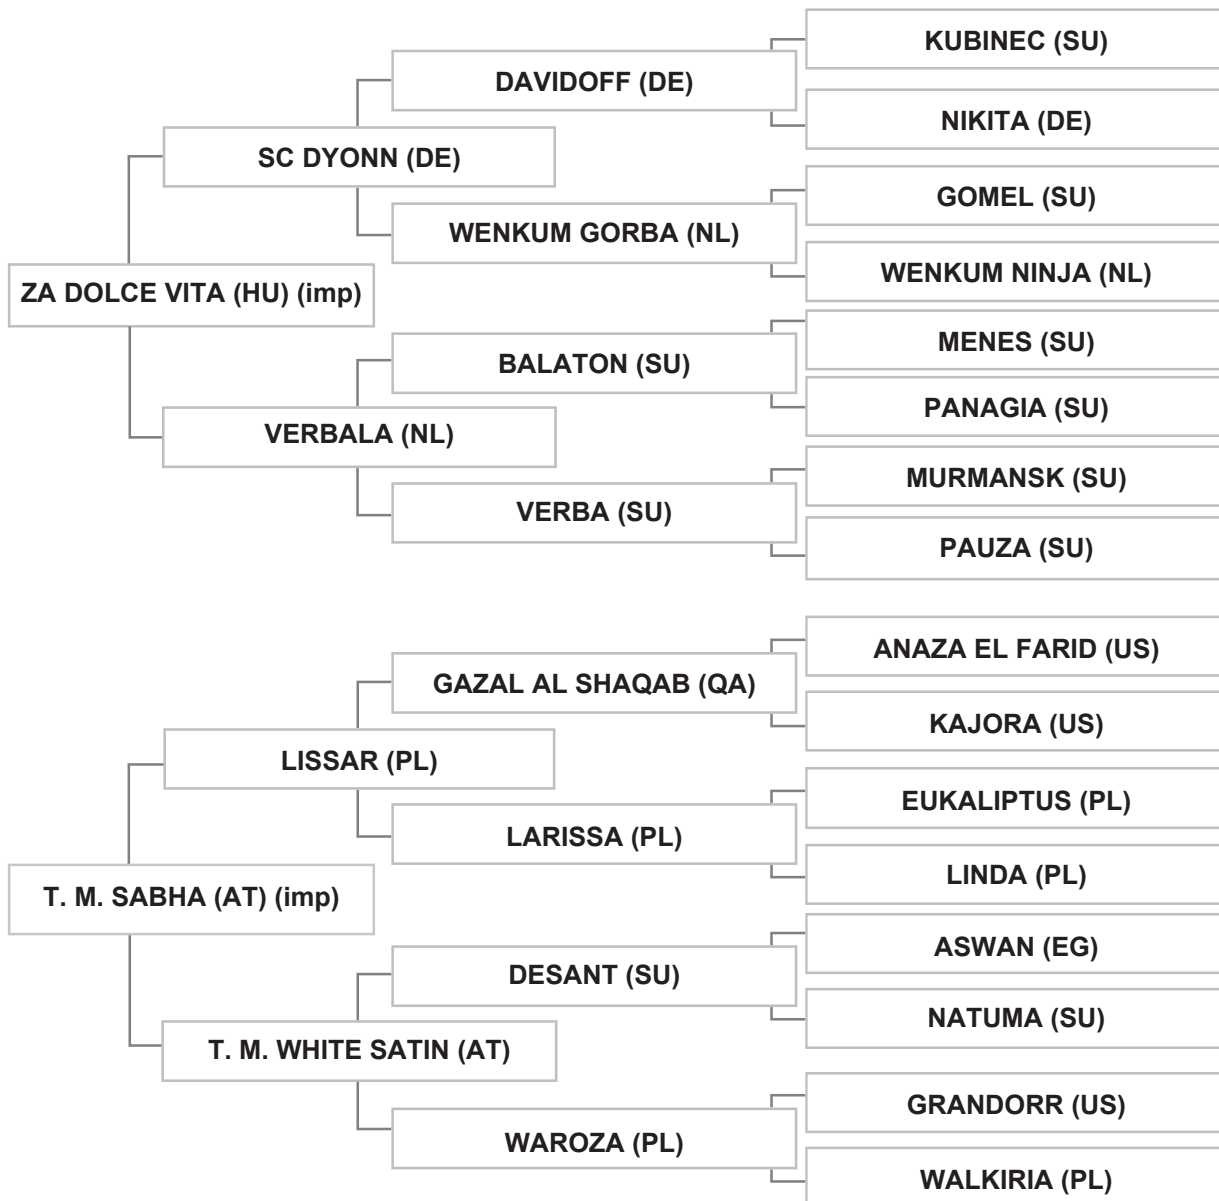

Strain: NOT RECORDED (SZWEYKOWSKA)

Sire: ZA DOLCE VITA (HU) (imp), chestnut, 2009, ASBB # HUN M OX090180000, LSB Vol. V # 299

Dam: T. M. SABHA (AT) (imp), grey, 2010, AAS Vol. IV/09-10 # OE-AV 4036, LSB Vol. V # 298

Bred by: Mr. WASSIM HAMMOUD / LEBANON - MAJDAL A'NJAR