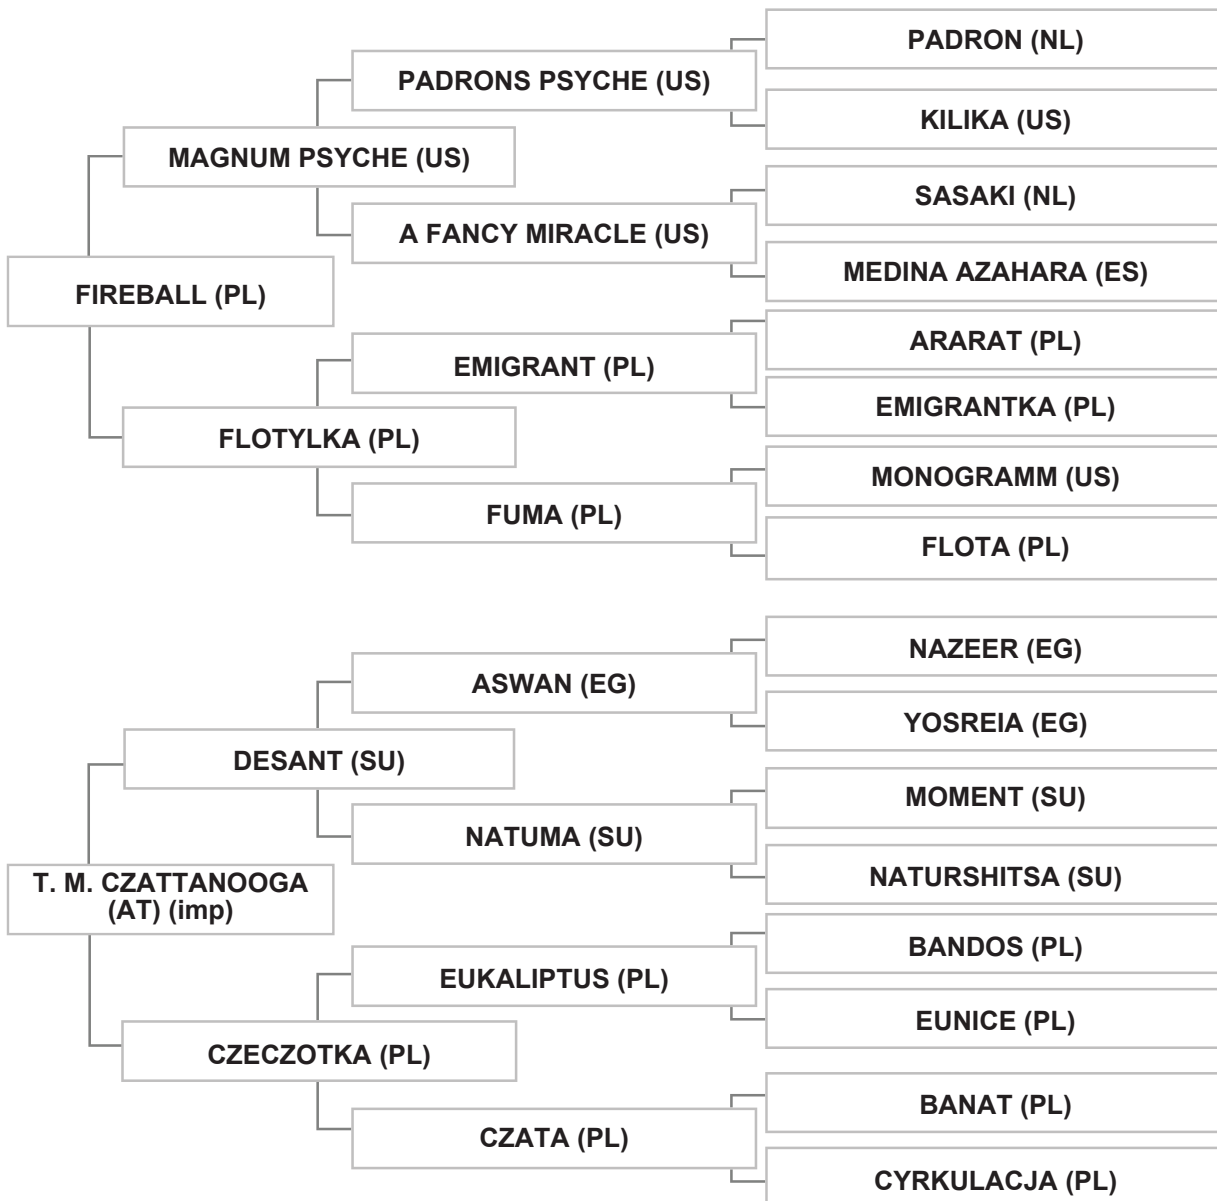

Bred by: Mrs. GABRIELE HAMMERER, TA MERIJ ARABIANS / AUSTRIA

Mr. YASSER DAHROUGE - LEBANON - HADATH

Strain: KEHAILAN EL KRUSH (DAFINA,1912)

Sire: SELKET MYSTERY (US) , bay, 1992, AHR # 487129

Dam: KIRA (KIRAA) (DE), chestnut, 1975, GASB # 1163, AHR # 467076