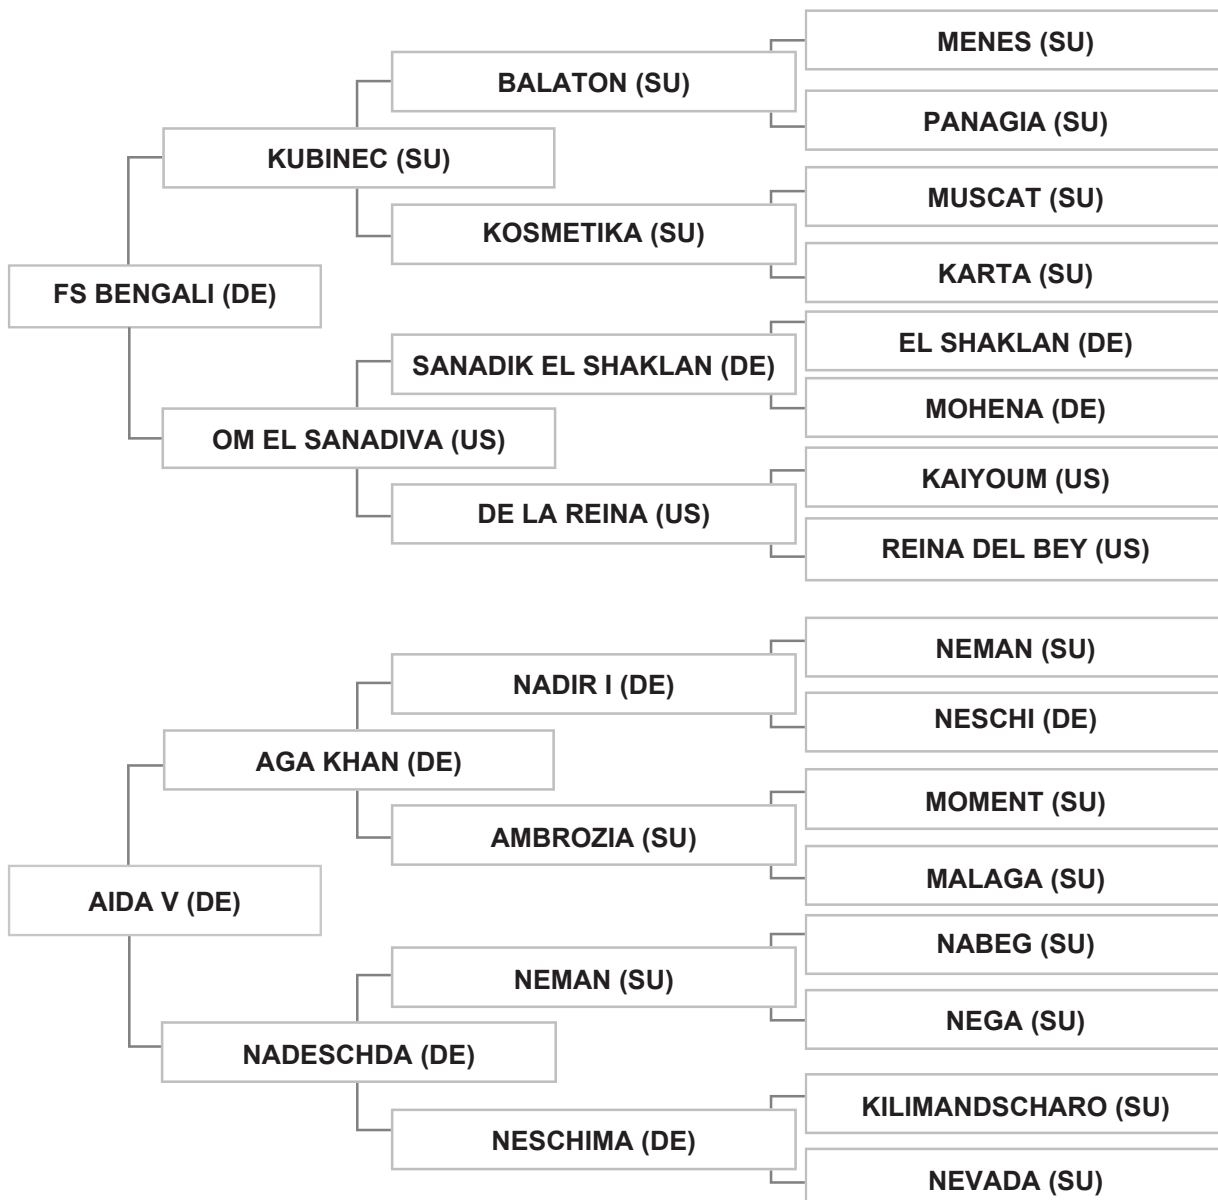

Strain: KEHAILEH MORADI (SAHARA, CA. 1840)

Sire: FS BENGALI (DE), bay, 1994, GASB Vol. VI/VII # DE 308082039794

Dam: AIDA V (DE), bay, 1998, GASB Vol. IX # DE 308082129398

Bred by: Mrs. SILVIA GARDE-EHLERT / GERMANY

Mr. DANNY GHOSN - AL ASAYIL STUD - LEBANON - A'LEY