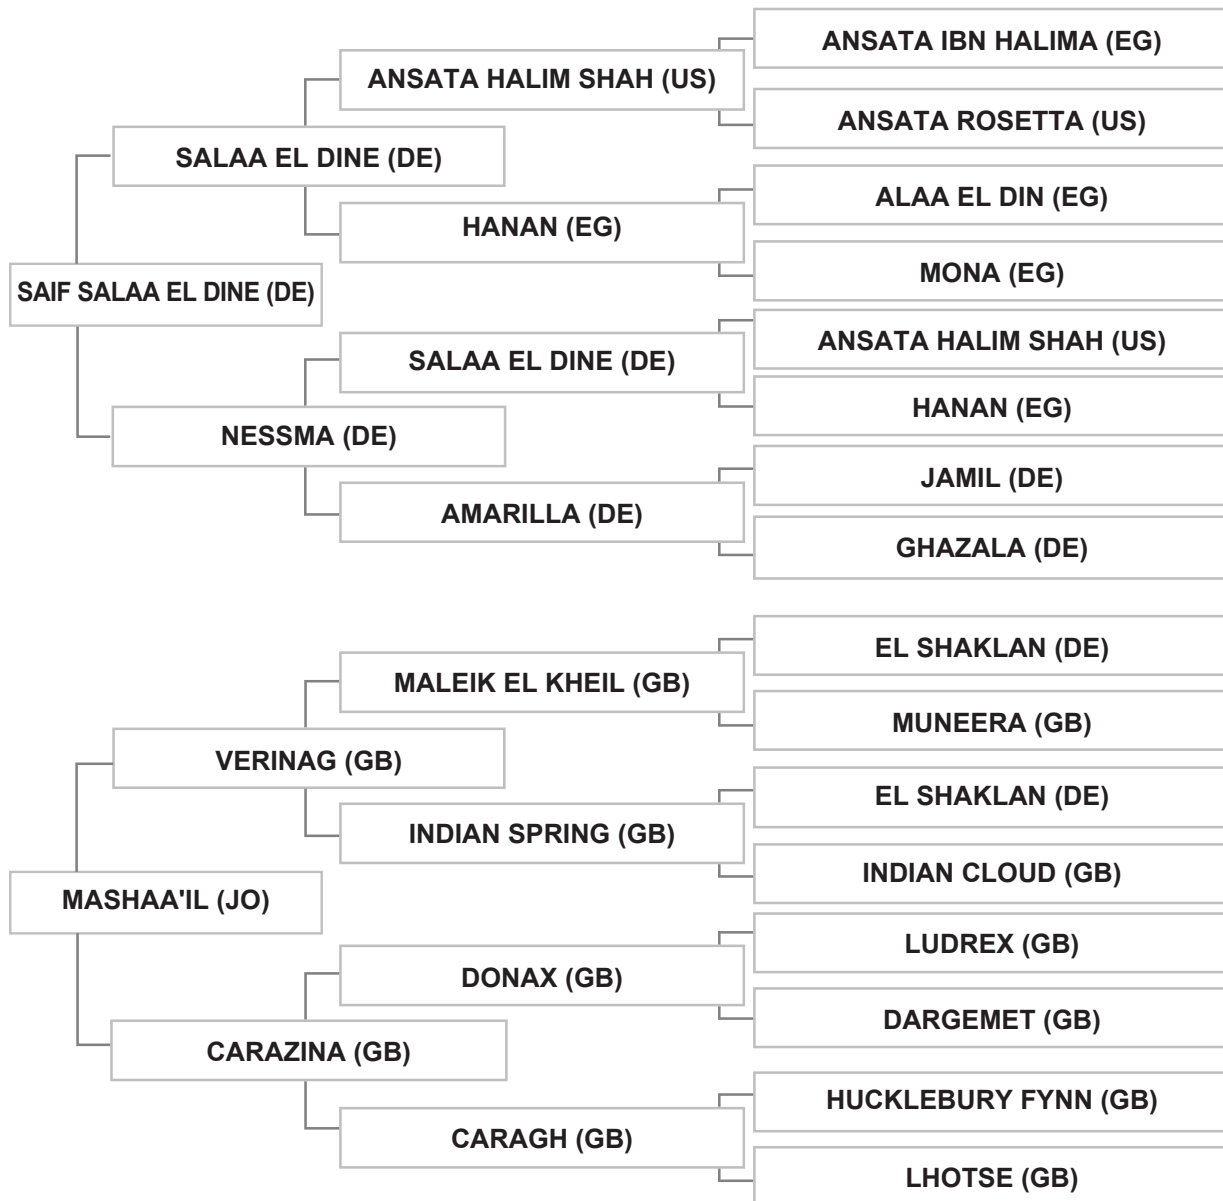

Strain: KEHAILAN RODAN (RODANIA,1869)

Sire: SAIF SALAA EL DINE (DE), grey, 1998, GASB Vol. VI # 08/02/0223/98, SYSB Vol. VIII # A02994

Dam: MASHAA'IL (JO), bay, 1994, RJSB Vol. V, SYSB Vol. XIII # AO2998

Bred by: Mr. MOHAMAD FAHD AL HARASH / SYRIA - DAMASCUS

MR. AMMAR SABER - LEBANON