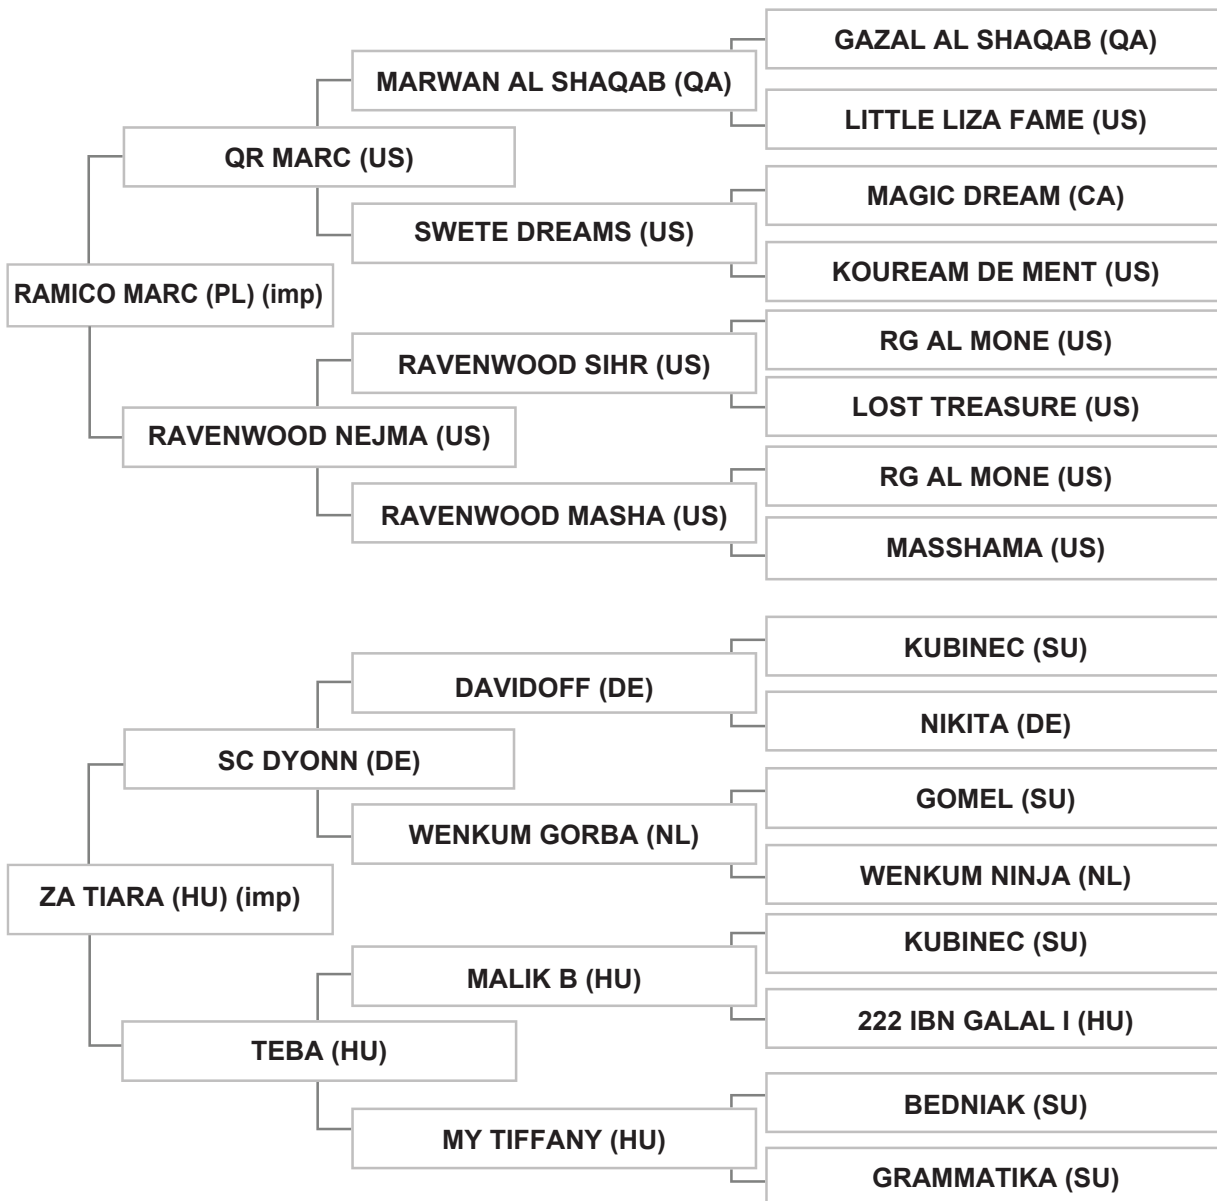

Strain: HAMDANIEH SIMRIEH (SELMA)

Sire: RAMICO MARC (PL) (imp), dark bay, 2009, PASB Vol. XVI-3, LSB Vol. VI # 424

Dam: ZA TIARA (HU) (imp), grey, 2007, ASBB Vol. VII # HUN K OX 070650000, LSB Vol. VI # 405

Bred by: Mr. MOHAMAD MOUSSA TARRAK / LEBANON - ANFEH