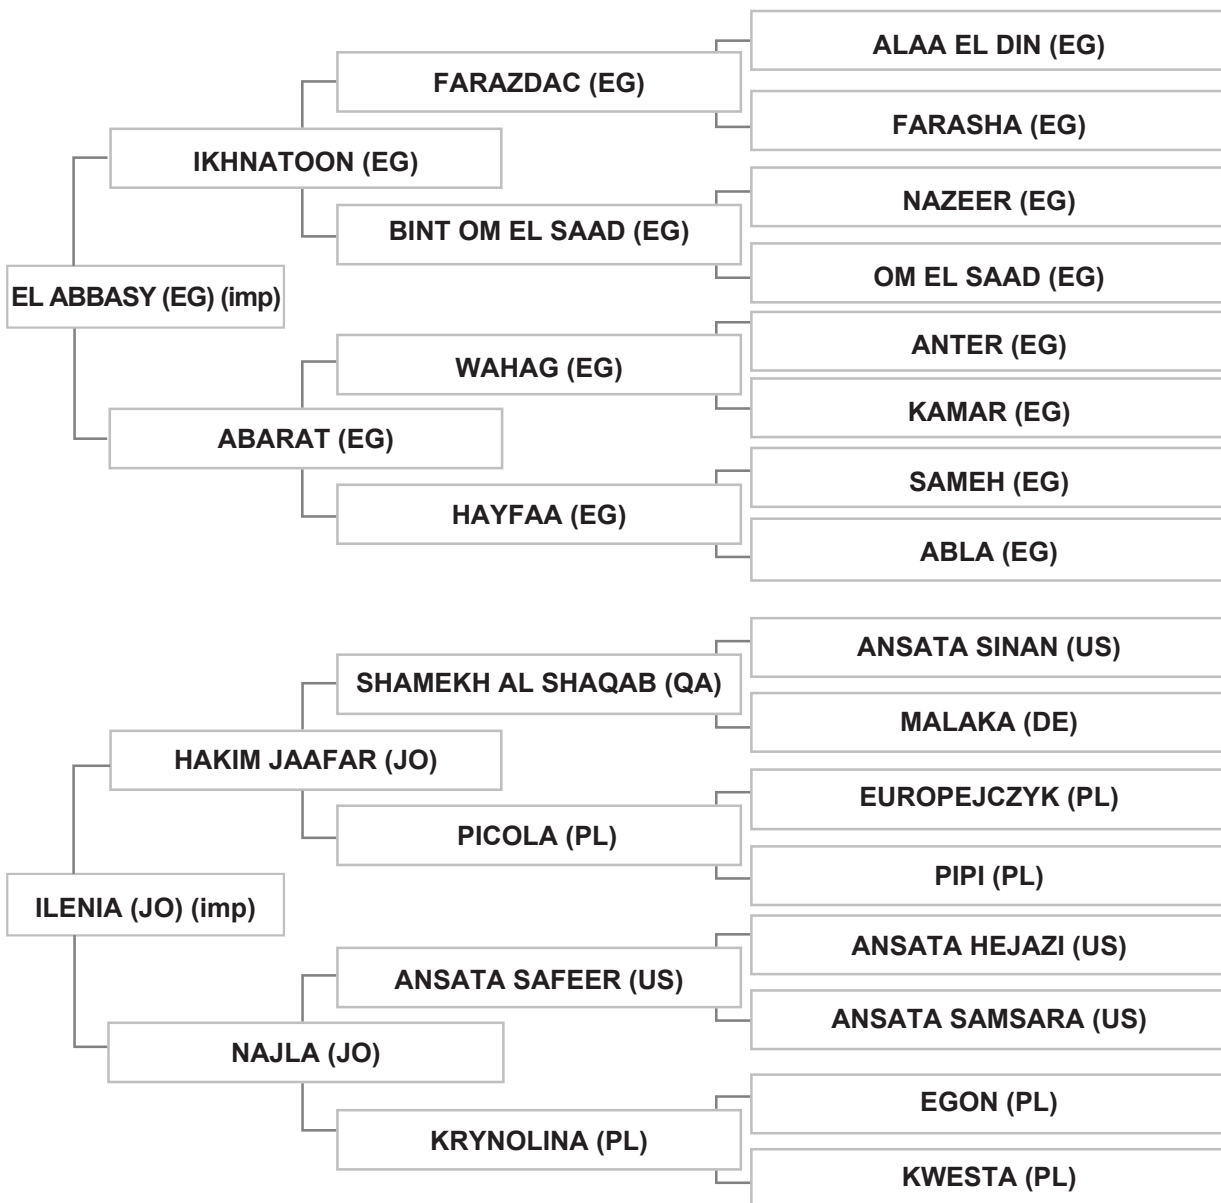

Strain: KEHAILAN AJUZ (GAZELLA,CA.1840)

Sire: EL ABBASY (EG) (imp), bay, 1987, EAO Vol. VI # EA-1528, QASB Vol. II # 0306, LSB Vol. III # 140
Dam: ILENIA (JO) (imp), grey, 2008, RJSB Vol. VIII, LSB Vol. V # 372

Bred by: Mr. TALAL EL A'KLY / LEBANON - AL MANSOURA