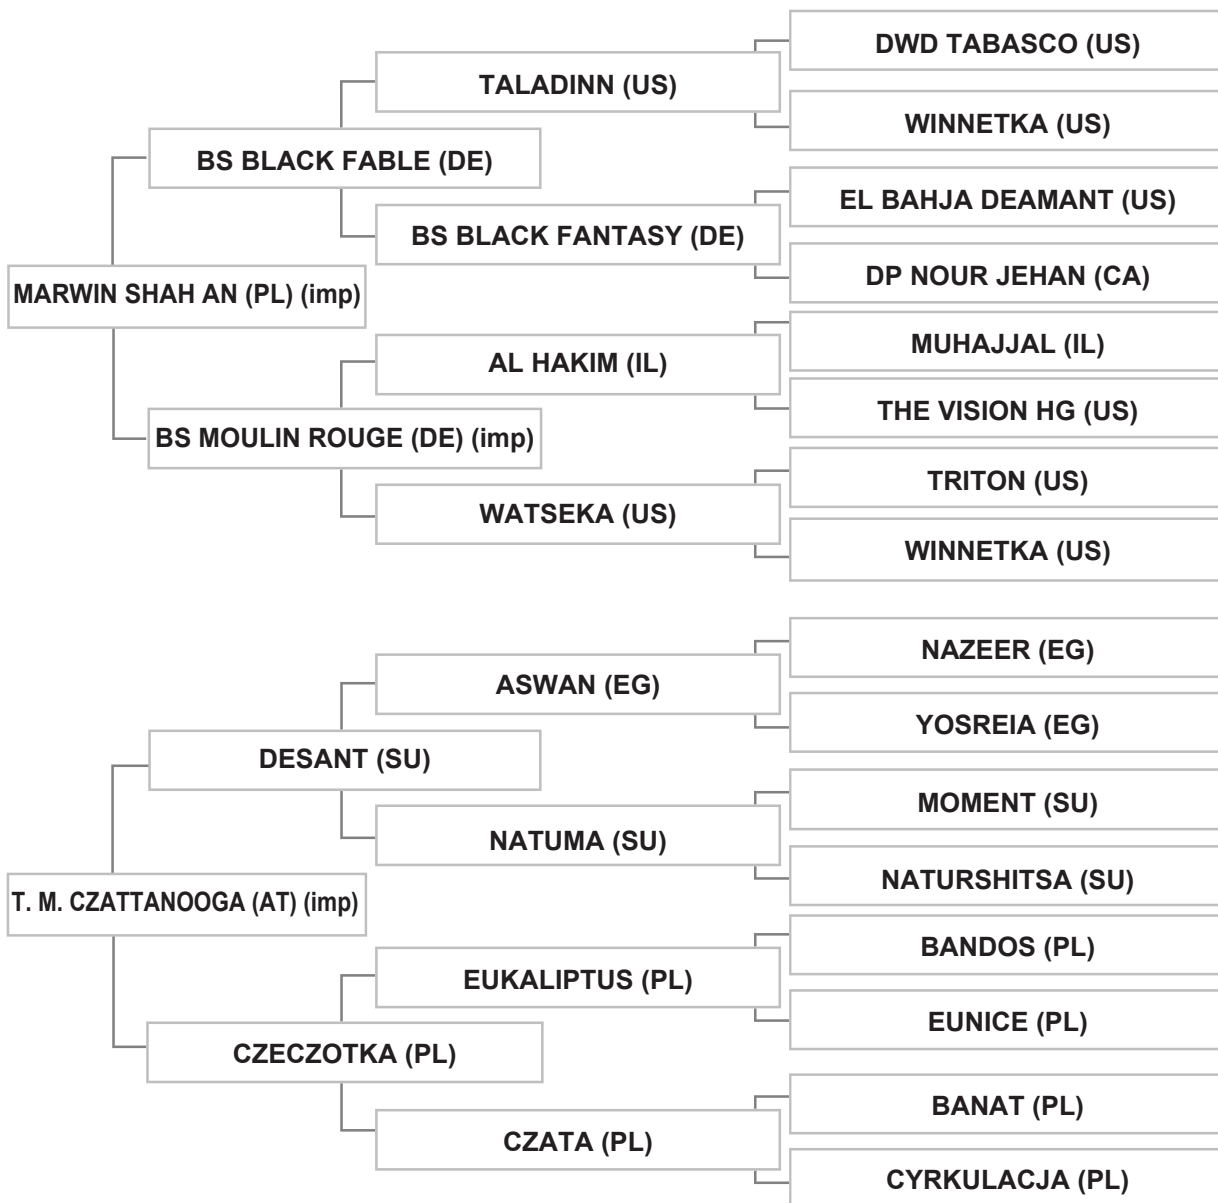

Strain: KEHAILAN AJUZ (GAZELLA,CA.1840)

Sire: MARWIN SHAH AN (PL) (imp), black, 2010, PASB Vol. XVI-4, LSB Vol. V # 339

Dam: T. M. CZATTANOOGA (AT) (imp), chestnut, 2005, AAS Vol. IV/09-10 # OE-AV 3294, LSB Vol. V # 344

Bred by: SAMJAD S.A.L. / LEBANON - AL MARWANIEH