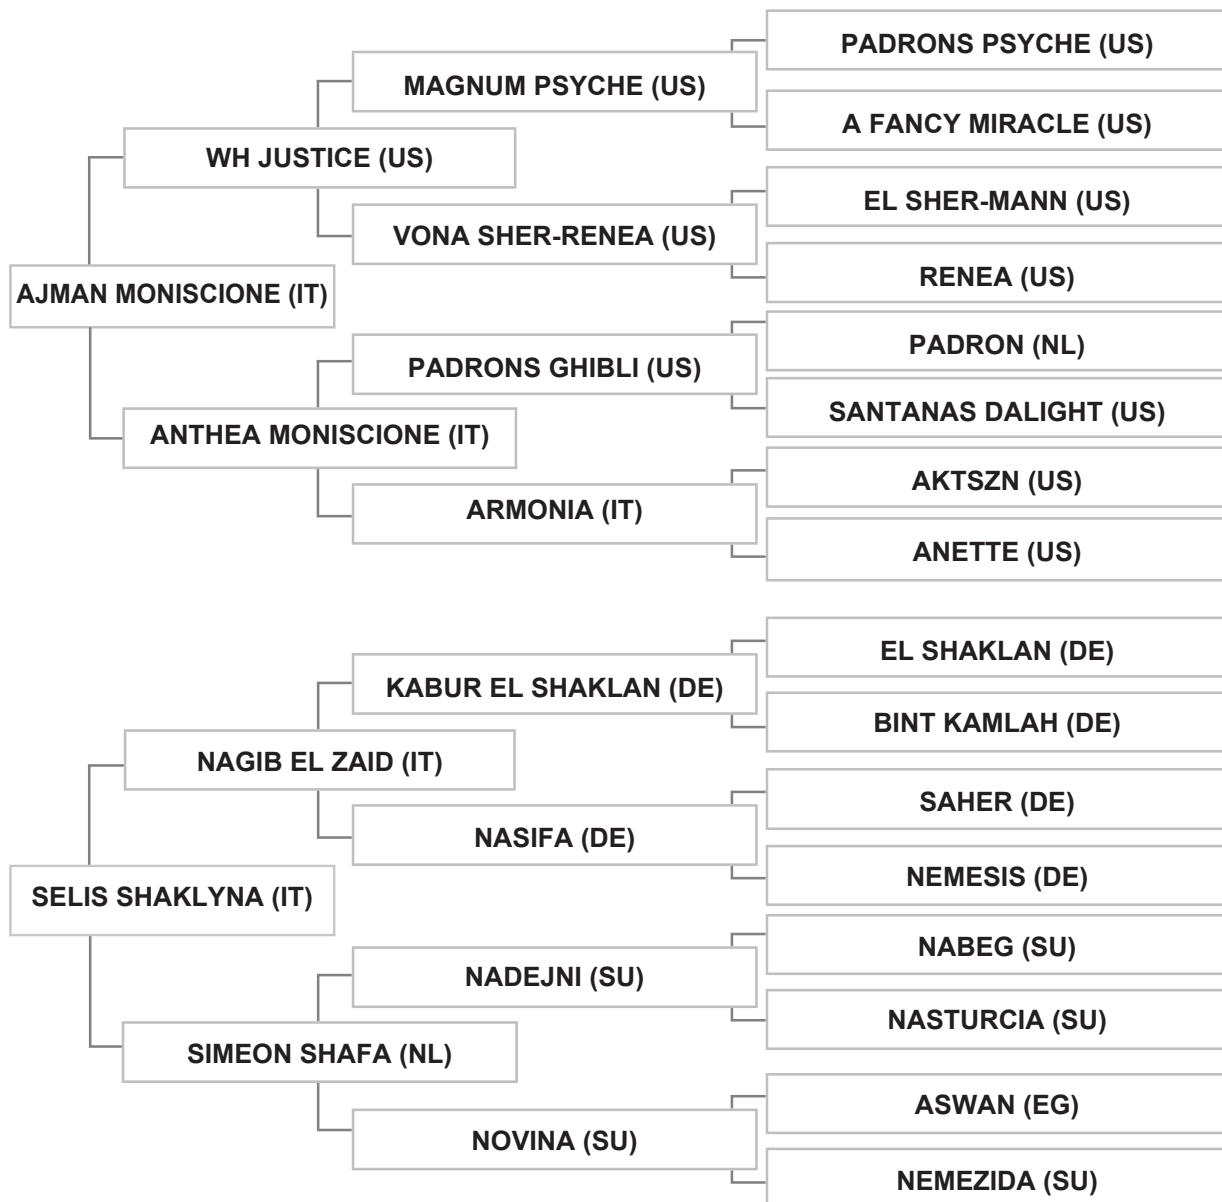

Strain: KEHAILAN MORADI (SAHARA, CA. 1840)

Sire: AJMAN MONISCIONE (IT), chestnut, 2003, ITSB Vol. VIII # 09414, GASB

Dam: SELIS SHAKLYNA (IT), grey, 2003, ITSB Vol. VIII # 09744

Bred by: Mr. STEFANO SANDRINI / ITALY

Mr. FIRAS CHIMALI - LEBANON - BA'ALBACK