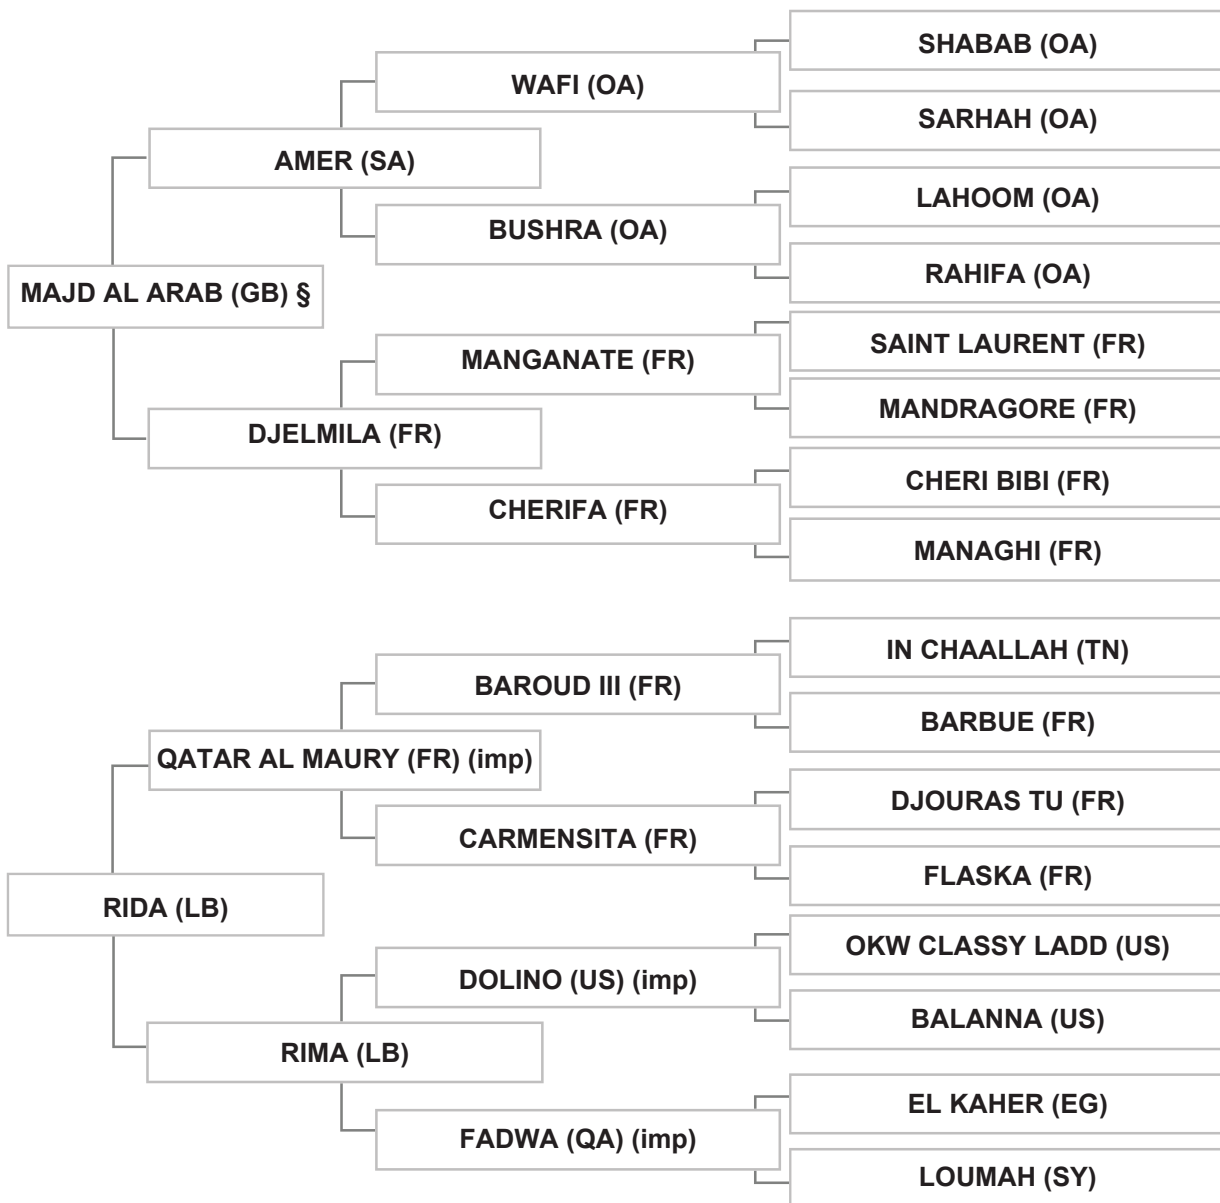

Strain: SEGLAWIEH IBN BISRA (HABABAH,1981)

Sire: MAJD AL ARAB (GB) §, grey, 2002, AHSB Vol. XXI

Dam: RIDA (LB), bay, 2007, LSB Vol. V # 263

Bred by: Mr. SAMI WARDY / LEBANON - ZAHLEH