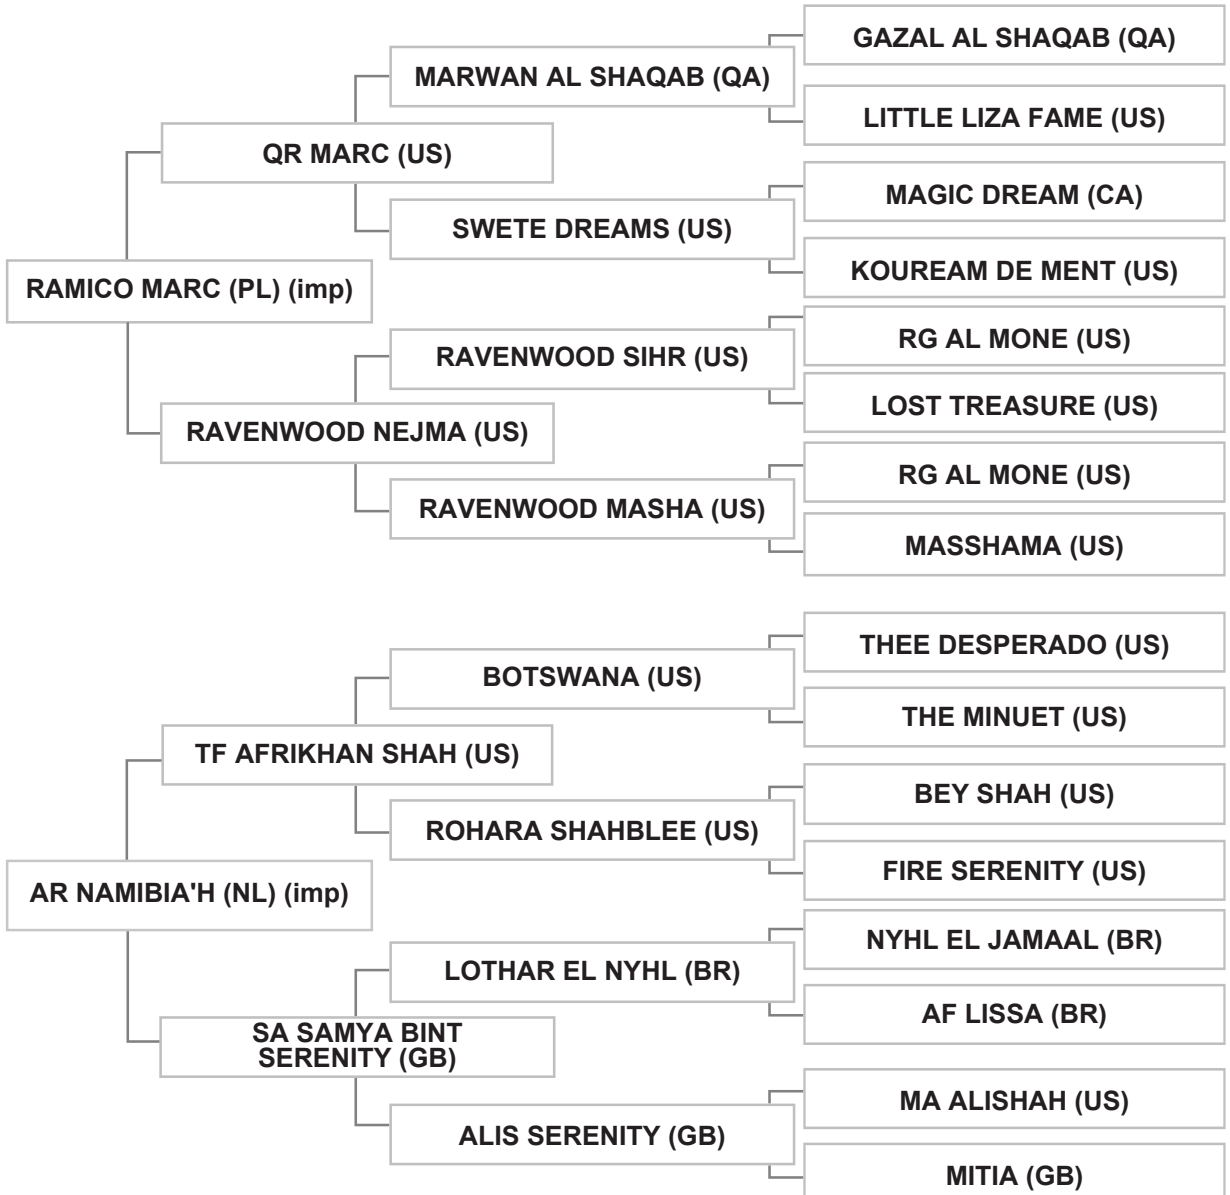

Strain: SEGLAWI JEDRAN OF IBN SOUDAN (GHAZIEH)

Sire: RAMICO MARC (PL) (imp), dark bay, 2009, PASB Vol. XVI-3, LSB Vol. VI # 424

Dam: AR NAMIBIA'H (NL) (imp), chestnut, 2011, AVS # A.13982, LSB Vol. VI # 425

Bred by: Mr. SAMI WARDY / LEBANON - ZAHLEH