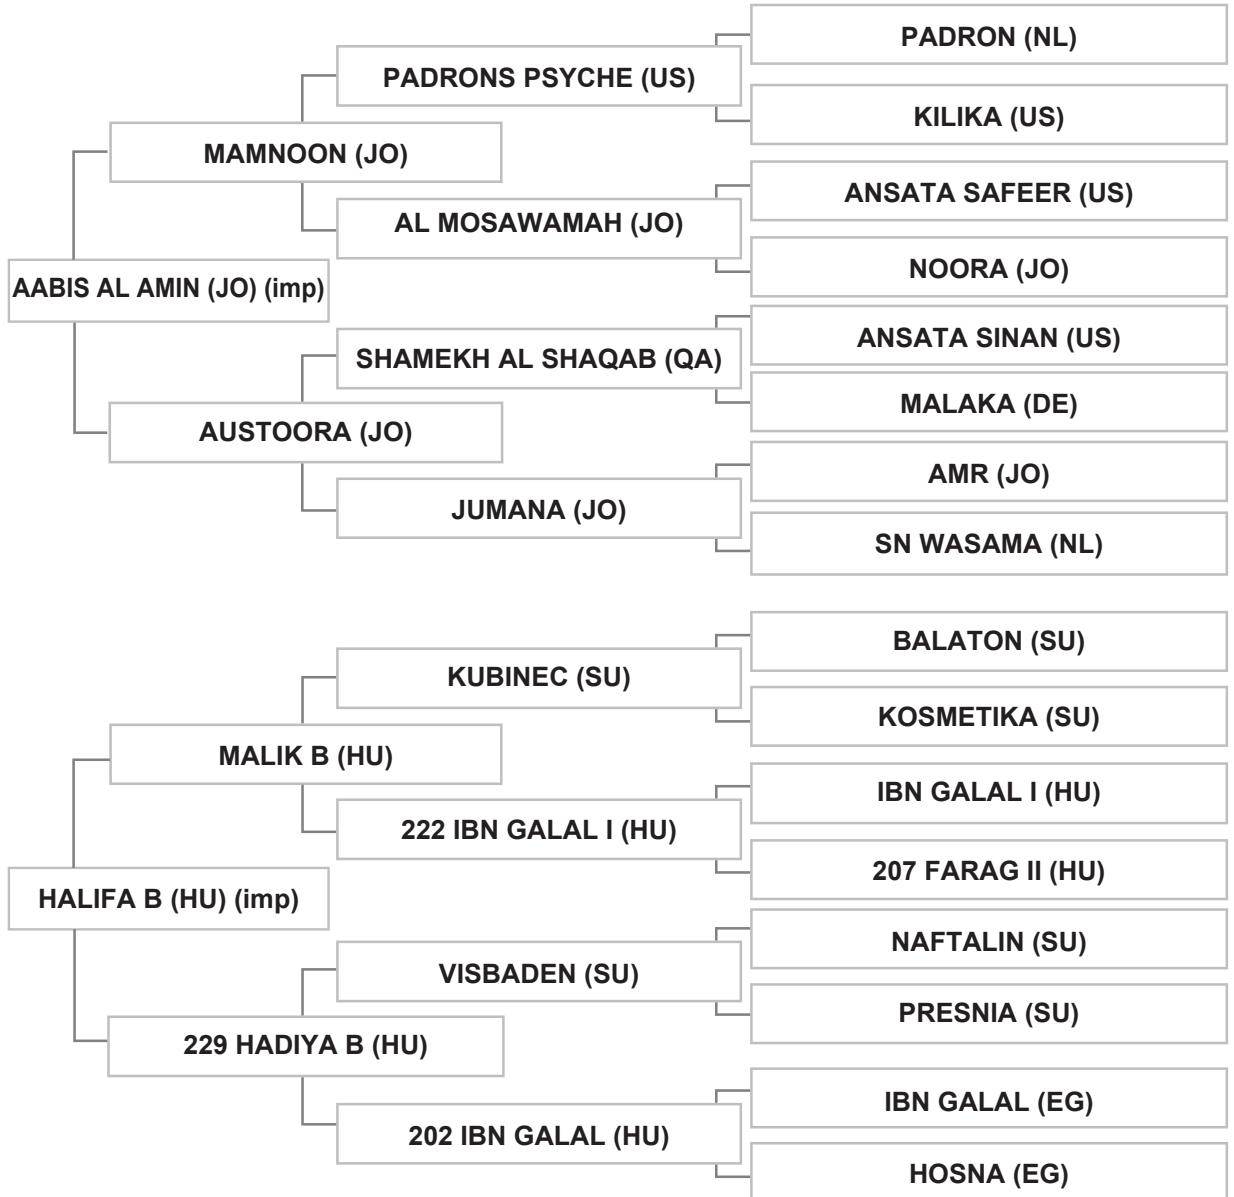

Strain: HADBAN ENZAHI (VENUS)

Sire: AABIS AL AMIN (JO) (imp), grey, 2011, RJSB Vol. VIII, LSB Vol. V # 331

Dam: HALIFA B (HU) (imp), chestnut, 2000, ASBB Vol. VII # B00003Ah04, LSB Vol. IV # 143

Bred by: Mr. MOHAMAD AMINE / LEBANON - AL NABATIEH