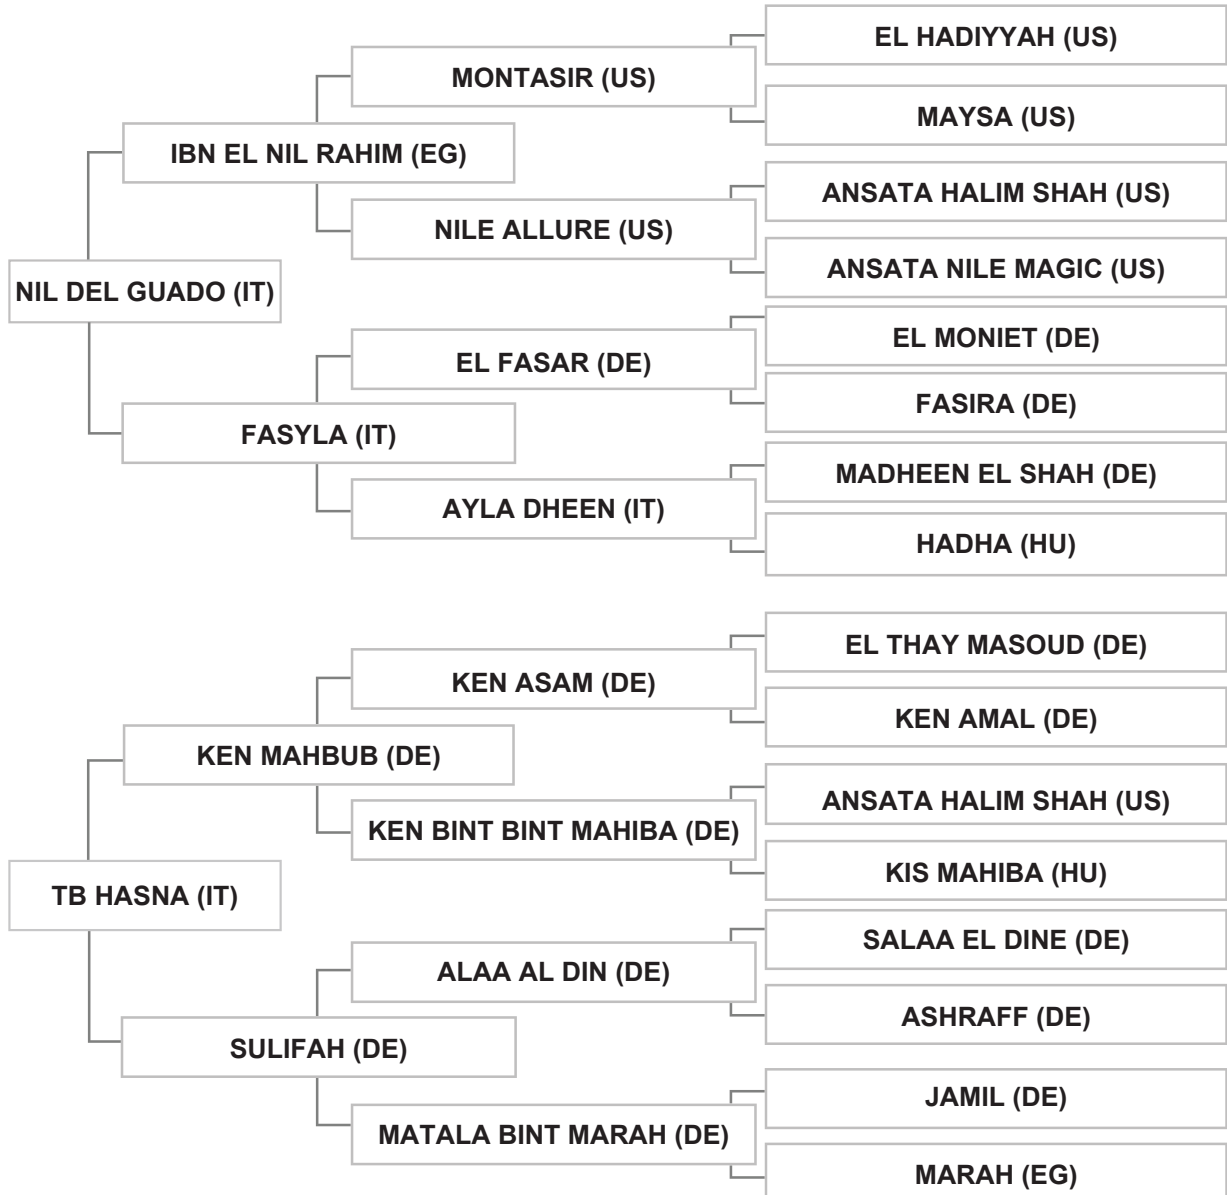

Strain: OBEYA ON JREES (EL OBEYA OM GREES)

Sire: NIL DEL GUADO (IT), grey, 2009, ITSB Vol. XI # 14156, GASB

Dam: TB HASNA (IT), bay, 2001, ITSB Vol. VII # 08374

Bred by: Dr. MONIKA SAVIER, ALLEVAMENTO TRE BALZANE IMPRESA INDIV. / ITALY

Mr. DANNY & YASSER HALAWE GHOSN - AL ASAYIL STUD - LEBANON - ALEY