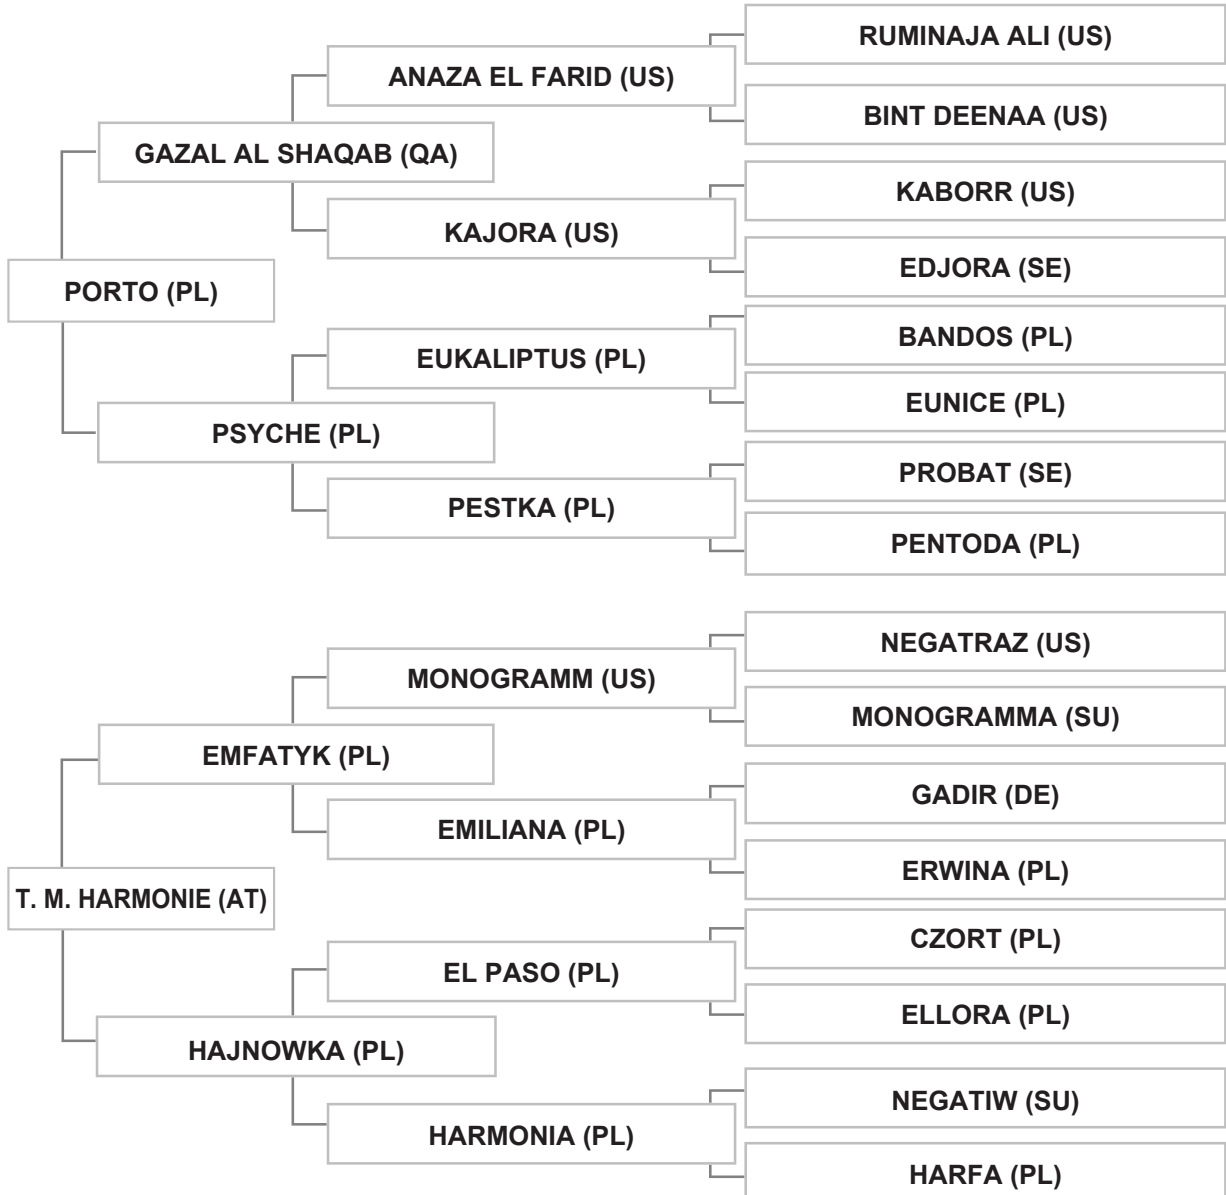

Strain: KEHAILEH DAJANIEH (MLECHA,CA.1840)

Sire: PORTO (PL), grey, 2004, PASB Vol. XV/3, AAS Vol. IV/09-10 # OE-AV 4043

Dam: T. M. HARMONIE (AT), grey, 2002, AAS Vol. III/07-08 # OE-AV 2875

Bred by: Mrs. GABRIELE HAMMERER, TA MERIJ ARABIANS / AUSTRIA

YASSER DAHROUGE - LEBANON - HADATH