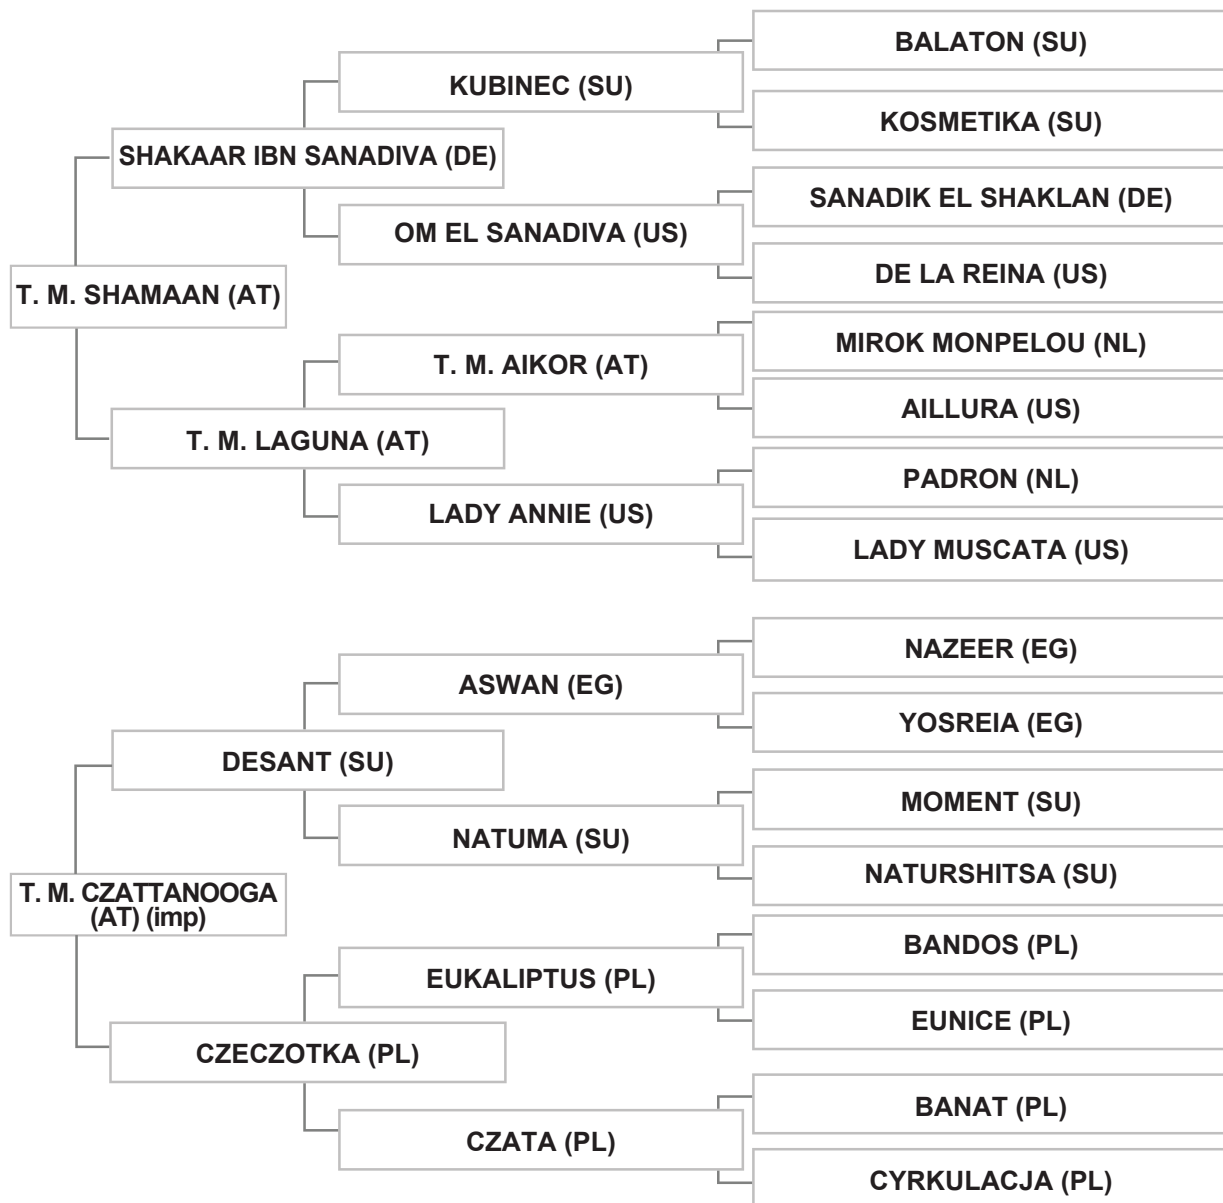

Strain: KEHAILET AJUZ (GAZELLA,CA.1840)

Sire: T. M. SHAMAAN (AT), chestnut, 2005, AAS Vol. III/07-08 # OE-AV 3340

Dam: T. M. CZATTANOOGA (AT) (imp), chestnut, 2005, AAS Vol. IV/09-10 # OE-AV 3294, LSB Vol. V # 344

Bred by: Mrs. GABRIELE HAMMERER, TA MERIJ ARABIANS / AUSTRIA

Mr. YASSER DAHROUGE - LEBANON - HADATH