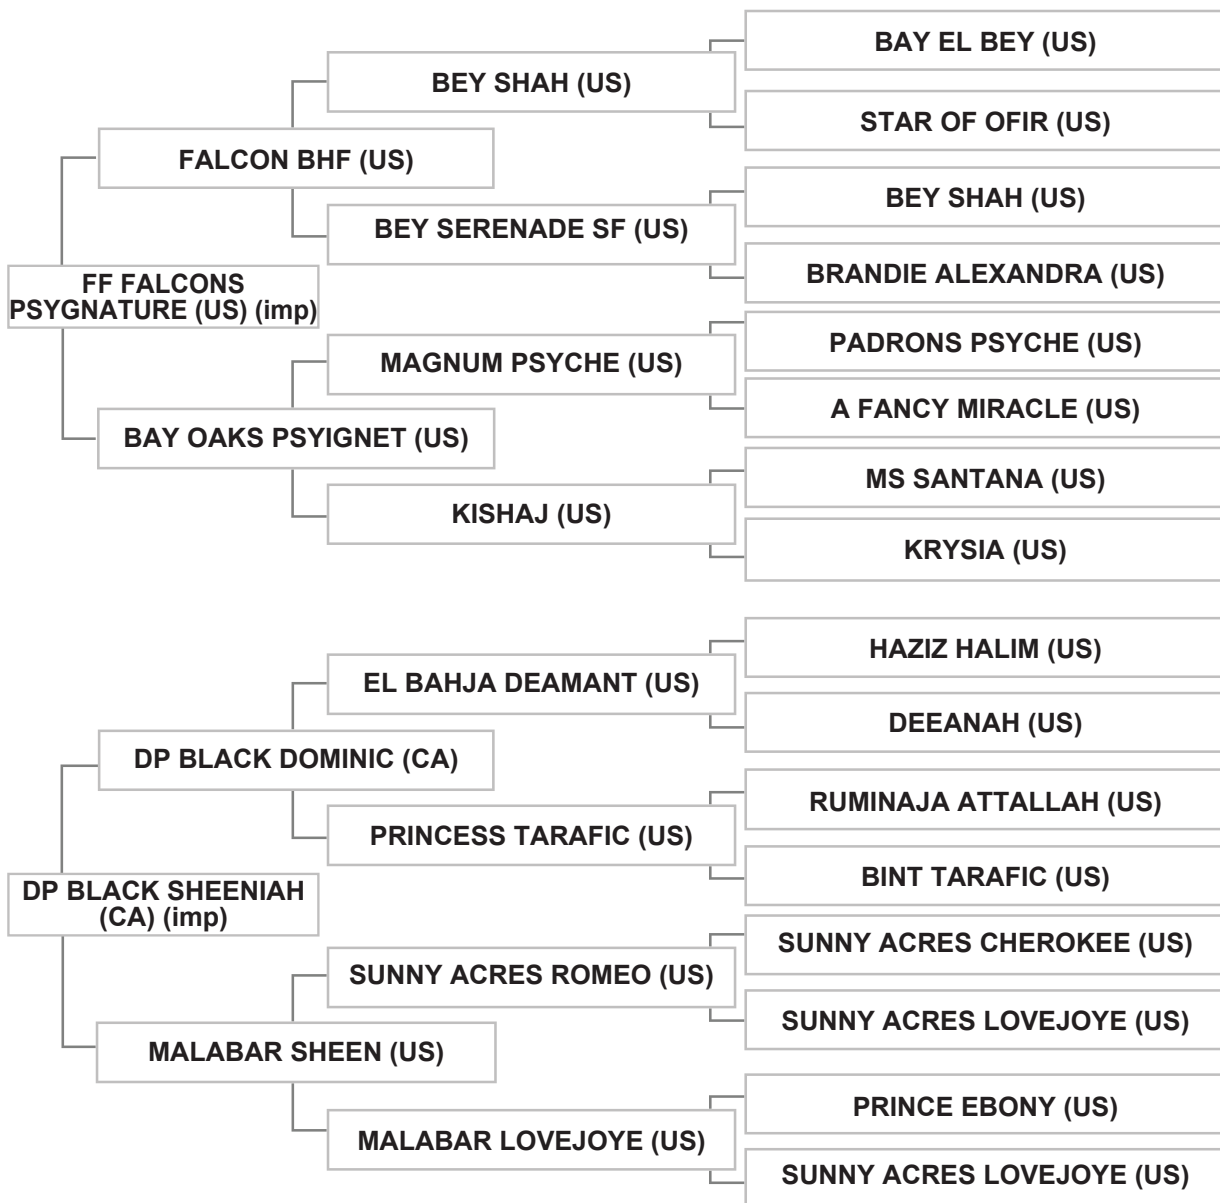

Strain: SEGLAWIEH JEDRANIEH OF IBN SUDAN (GHAZIEH)

Sire: FF FALCONS PSYGNATURE (US) (imp), bay, 2004, AHRA # 0609515, PAHR # 002235, LSB Vol. V # 182

Dam: DP BLACK SHEENIAH (CA) (imp), black, 1996, CAHR # 36093, PASB Vol. XV-2, LSB Vol. V # 340

Bred by: Mr. MAHER HAMMOUD / LEBANON - MAJDAL A'NJAR