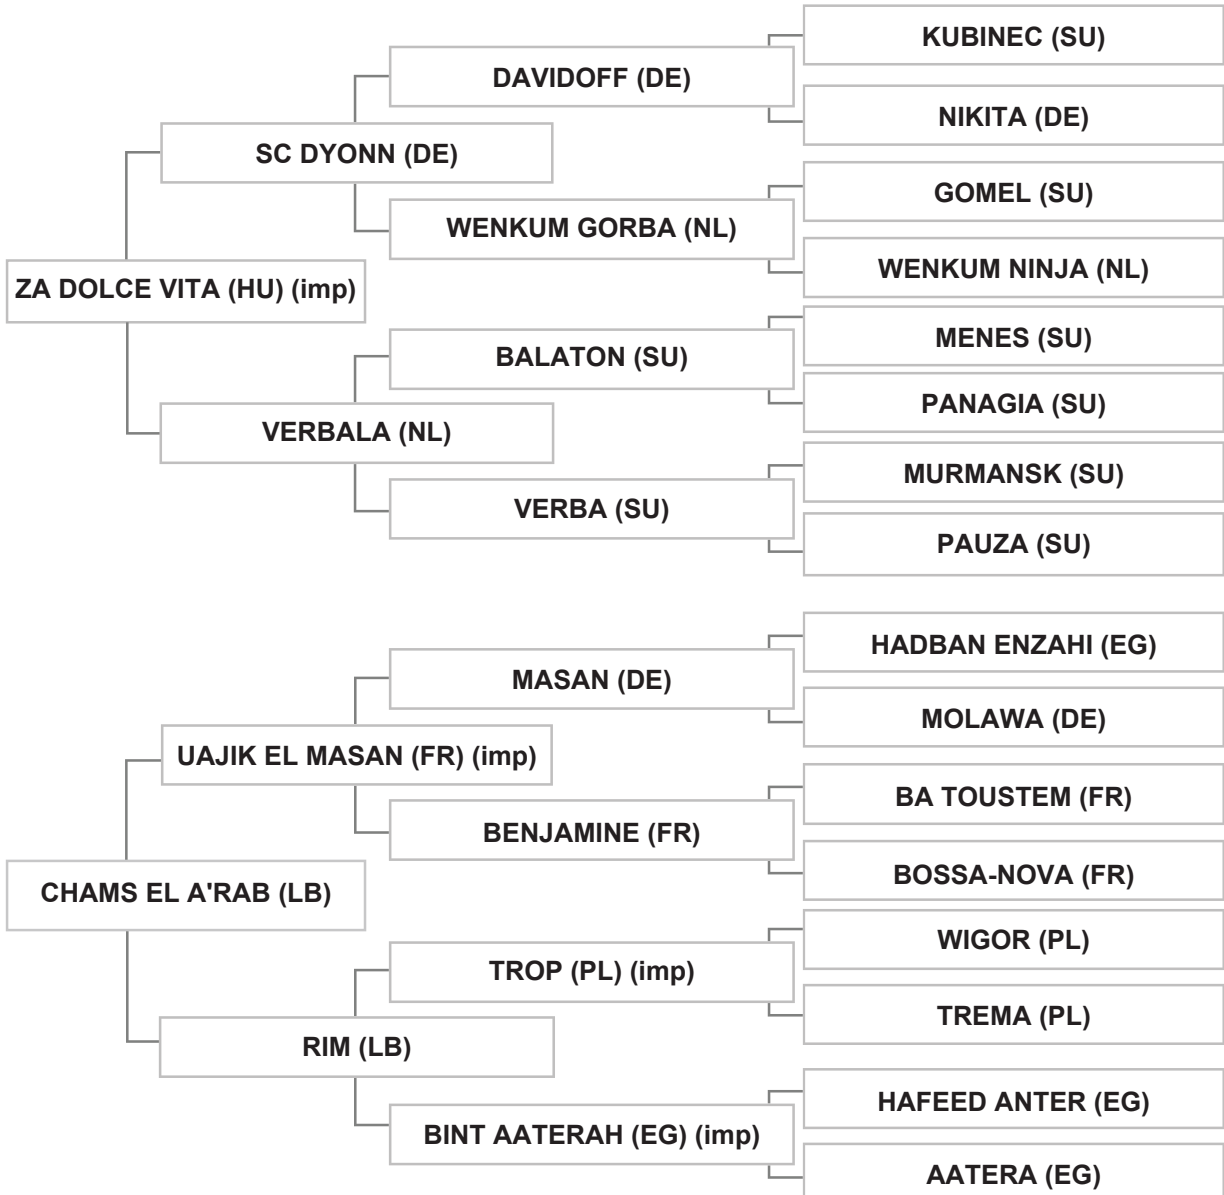

Strain: HADBAH ENZAHIEH (VENUS)

Sire: ZA DOLCE VITA (HU) (imp), chestnut, 2009, ASBB # HUN M OX090180000, LSB Vol. V # 299

Dam: CHAMS EL A'RAB (LB), chestnut, 2005, LSB Vol. V # 189

Bred by: Mr. ASSEM EL HAYEK / LEBANON - BA'ALBACK