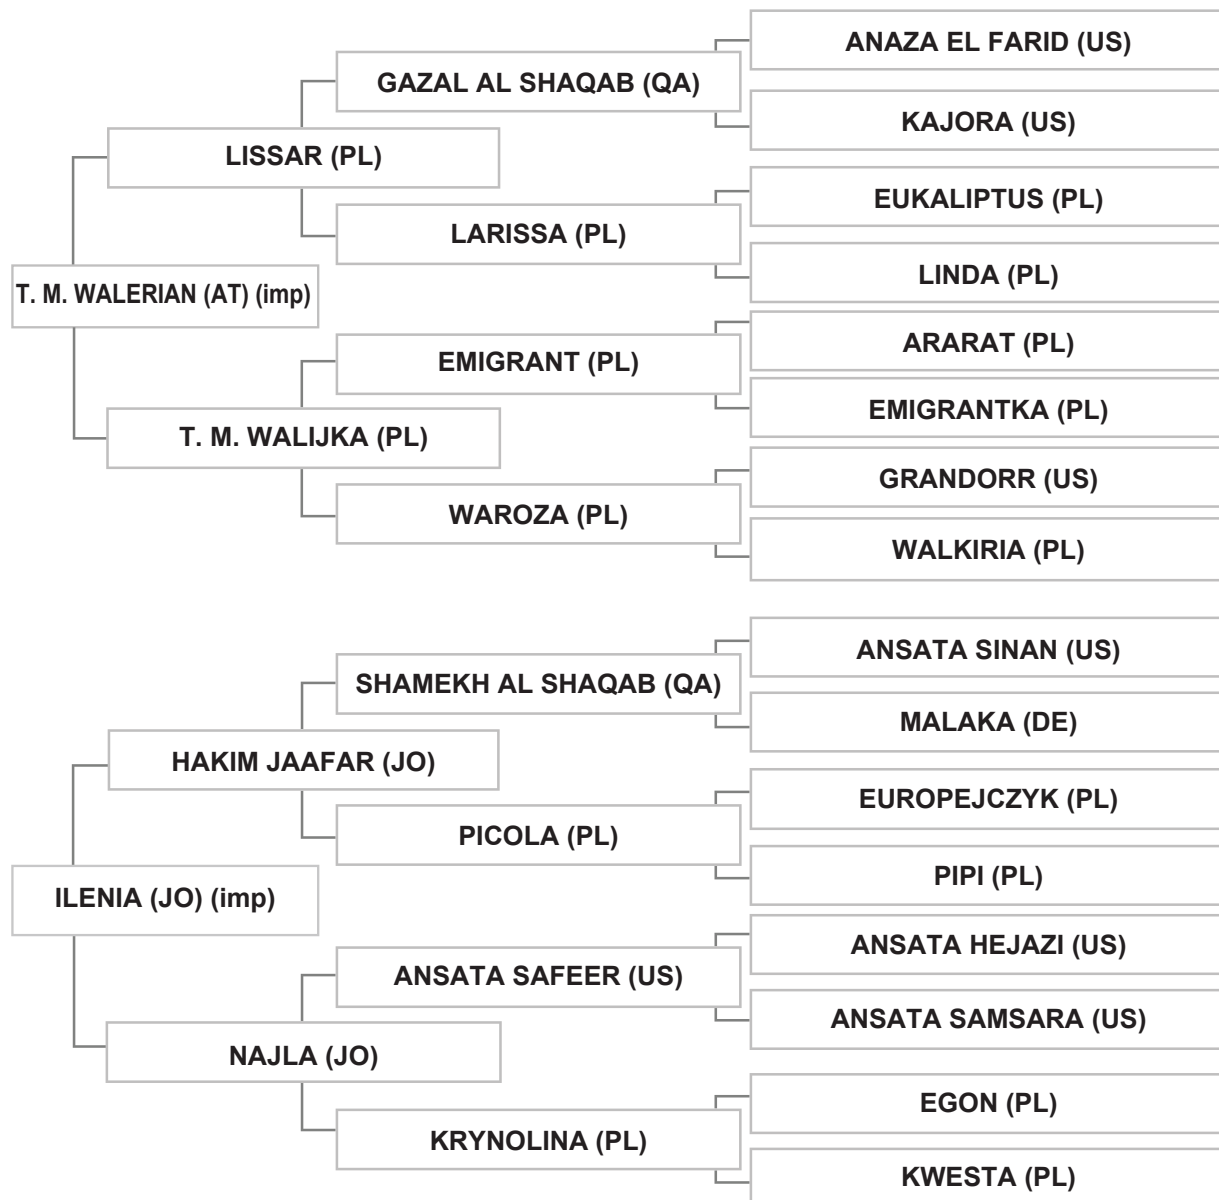

Strain: KEHAILET AJUZ (GAZELLA, CA. 1840)

Sire: T. M. WALERIAN (AT) (imp), grey, 2009, AAS Vol. IV/09-10 # OE-AV 3949, LSB Vol. VI # 382

Dam: ILENIA (JO) (imp), grey, 2008, RJSB Vol. VIII, LSB Vol. V # 372

Bred by: Mr. TALAL EL A'KLY / LEBANON - AL MANSOURA