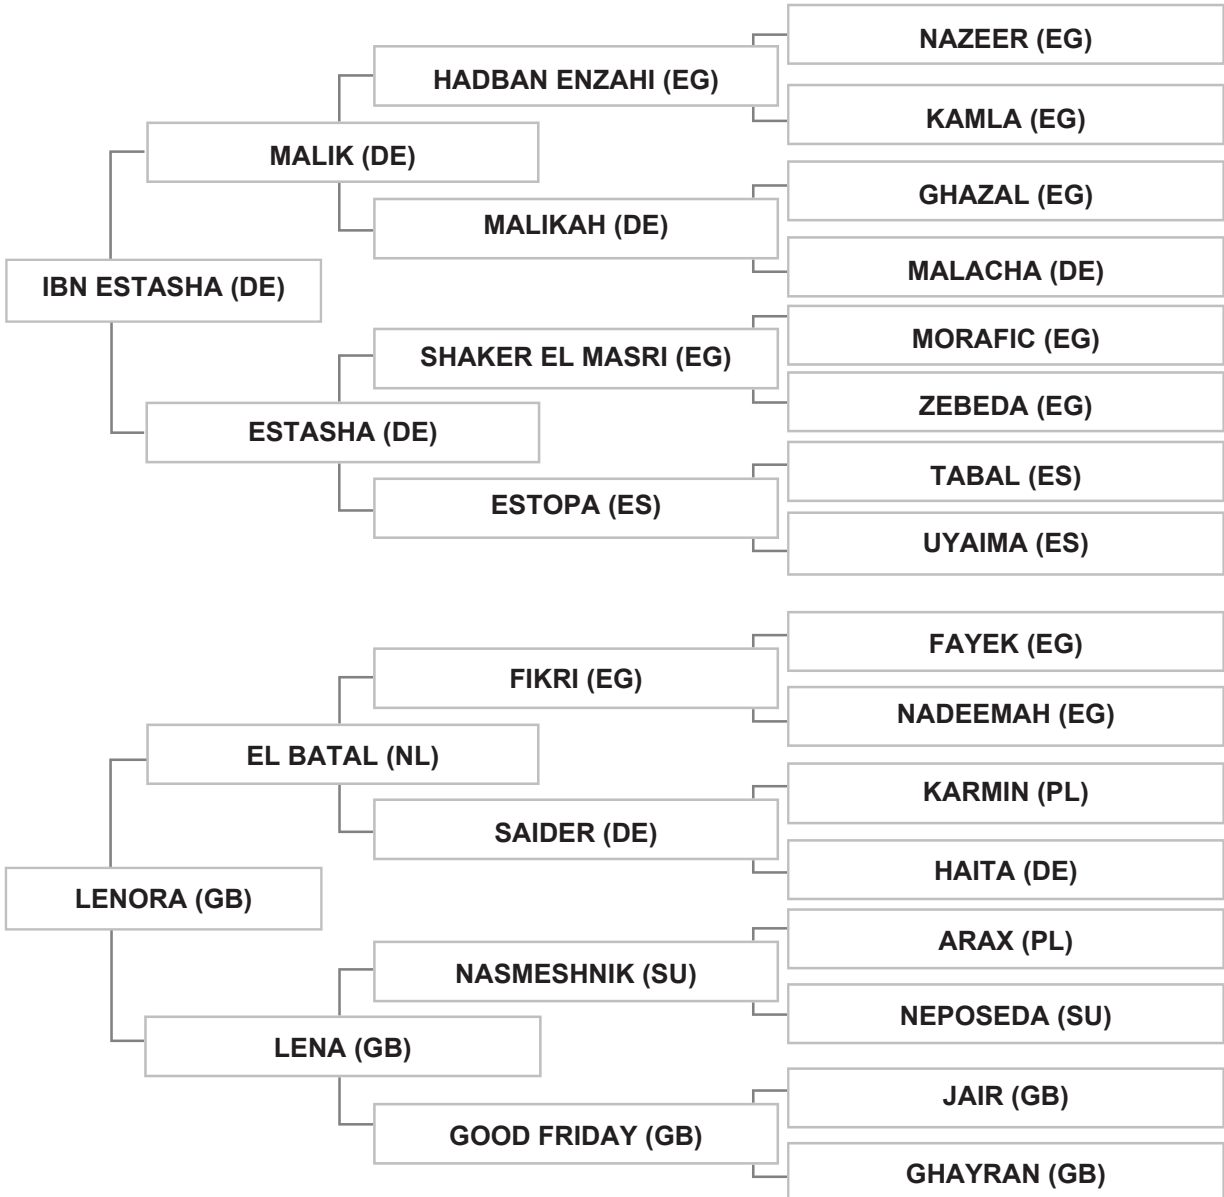

Strain: SEGLAWIEH JEDRANIEH OF IBN SOUDAN (GHAZIEH)

Sire: IBN ESTASHA (DE), grey, 1980, GASB # 082046470970

Dam: LENORA (GB), chestnut, 1981, AHSB # 2622/1981

Bred by: Mr. H. VAN HALLE / BELGIUM

Mr. AMMAR SABER - LEBANON