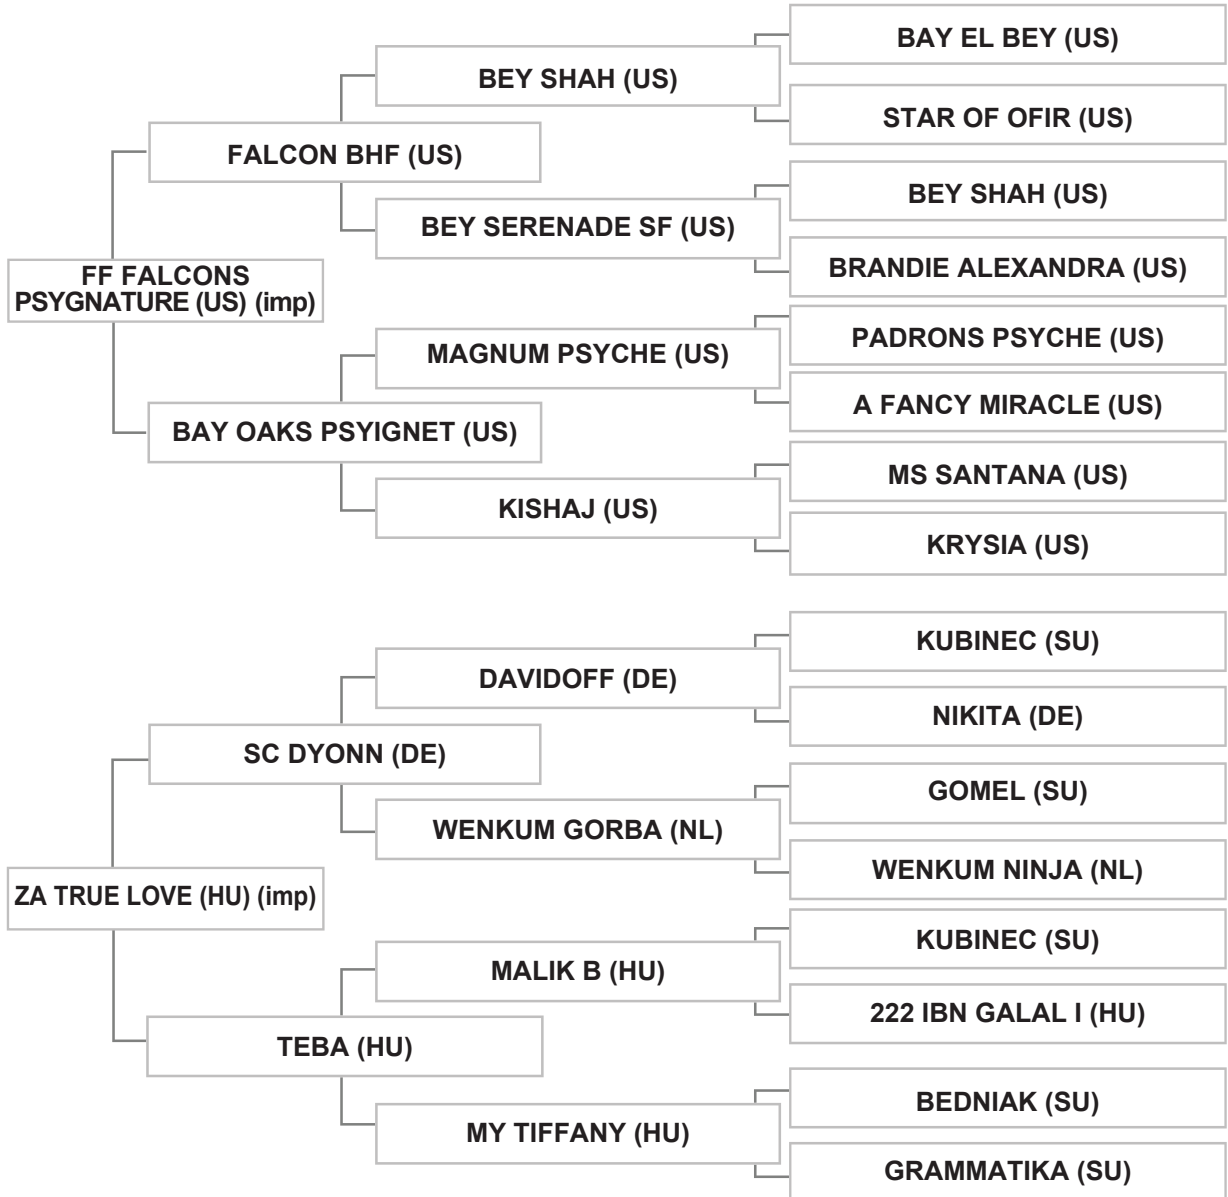

Strain: HAMDANIEH SIMRIEH (SELMA)

Sire: FF FALCONS PSYGNATURE (US) (imp), bay, 2004, AHRA # 0609515, PAHR # 002235, LSB Vol. V # 182

Dam: ZA TRUE LOVE (HU) (imp), chestnut, 2009, ASBB # HUN K OX012030000, LSB Vol. V # 328

Bred by: Mr. ADNAN MAZLOUM / LEBANON - SA'ADNAYEL