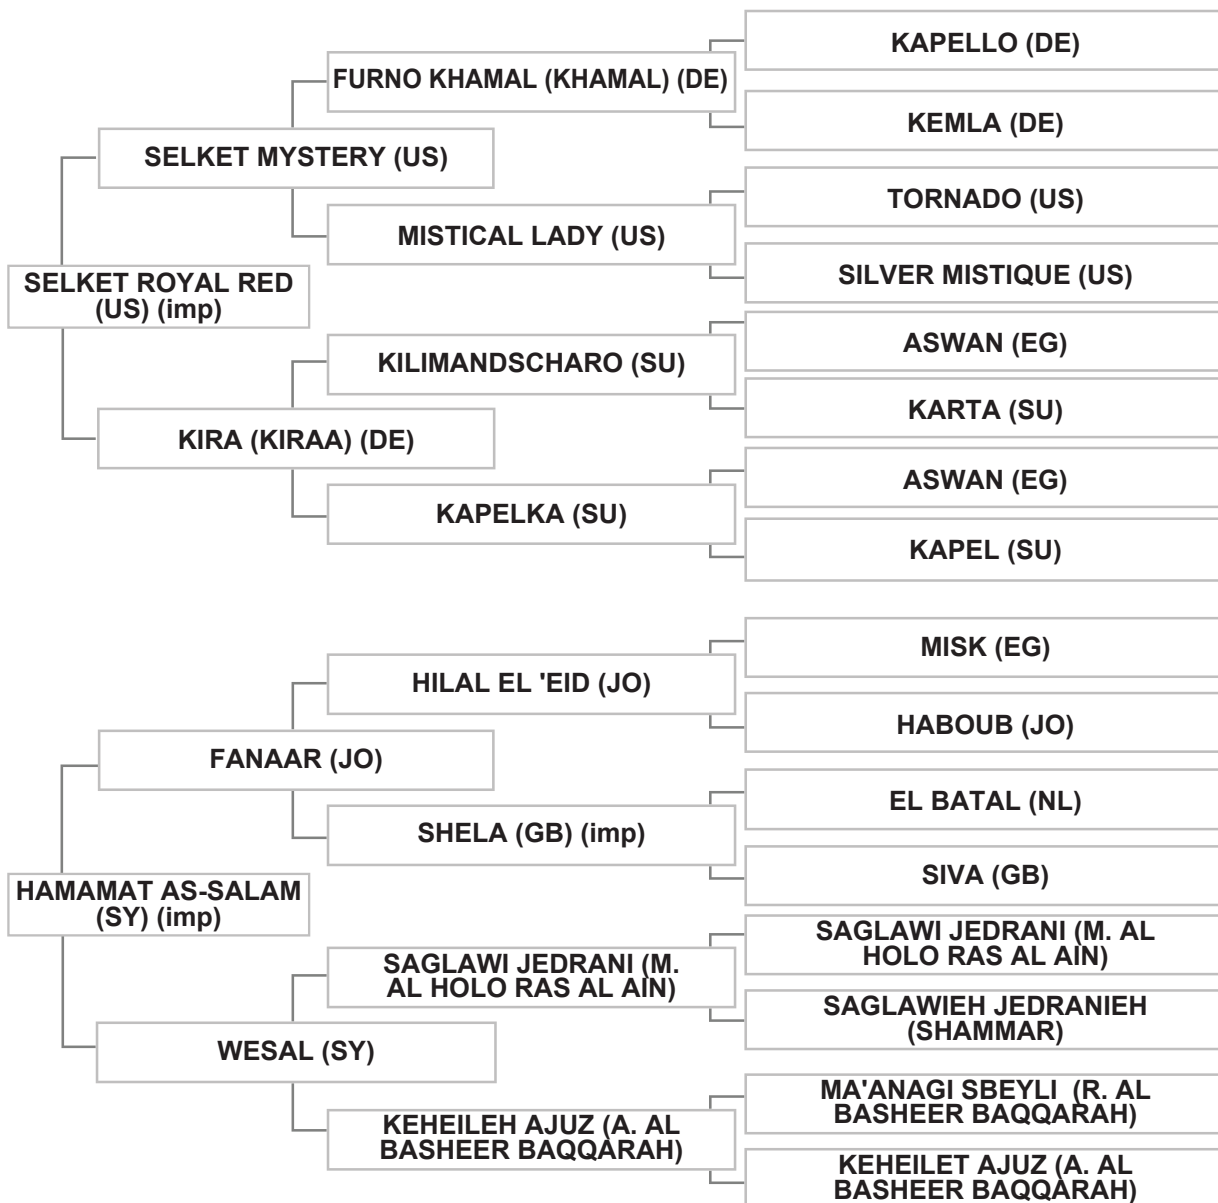

Bred by: Dr. ZOUHAIR EL KHATIB / LEBANON - AL DEBBIEH - NEAD STABLES - VILLA ROSA

Strain: KEHAILAN DAJANI (MLECHA,CA.1840)

Sire: ZA DOLCE VITA (HU) (imp), chestnut, 2009, ASBB # HUN M OX090180000, LSB Vol. V # 299