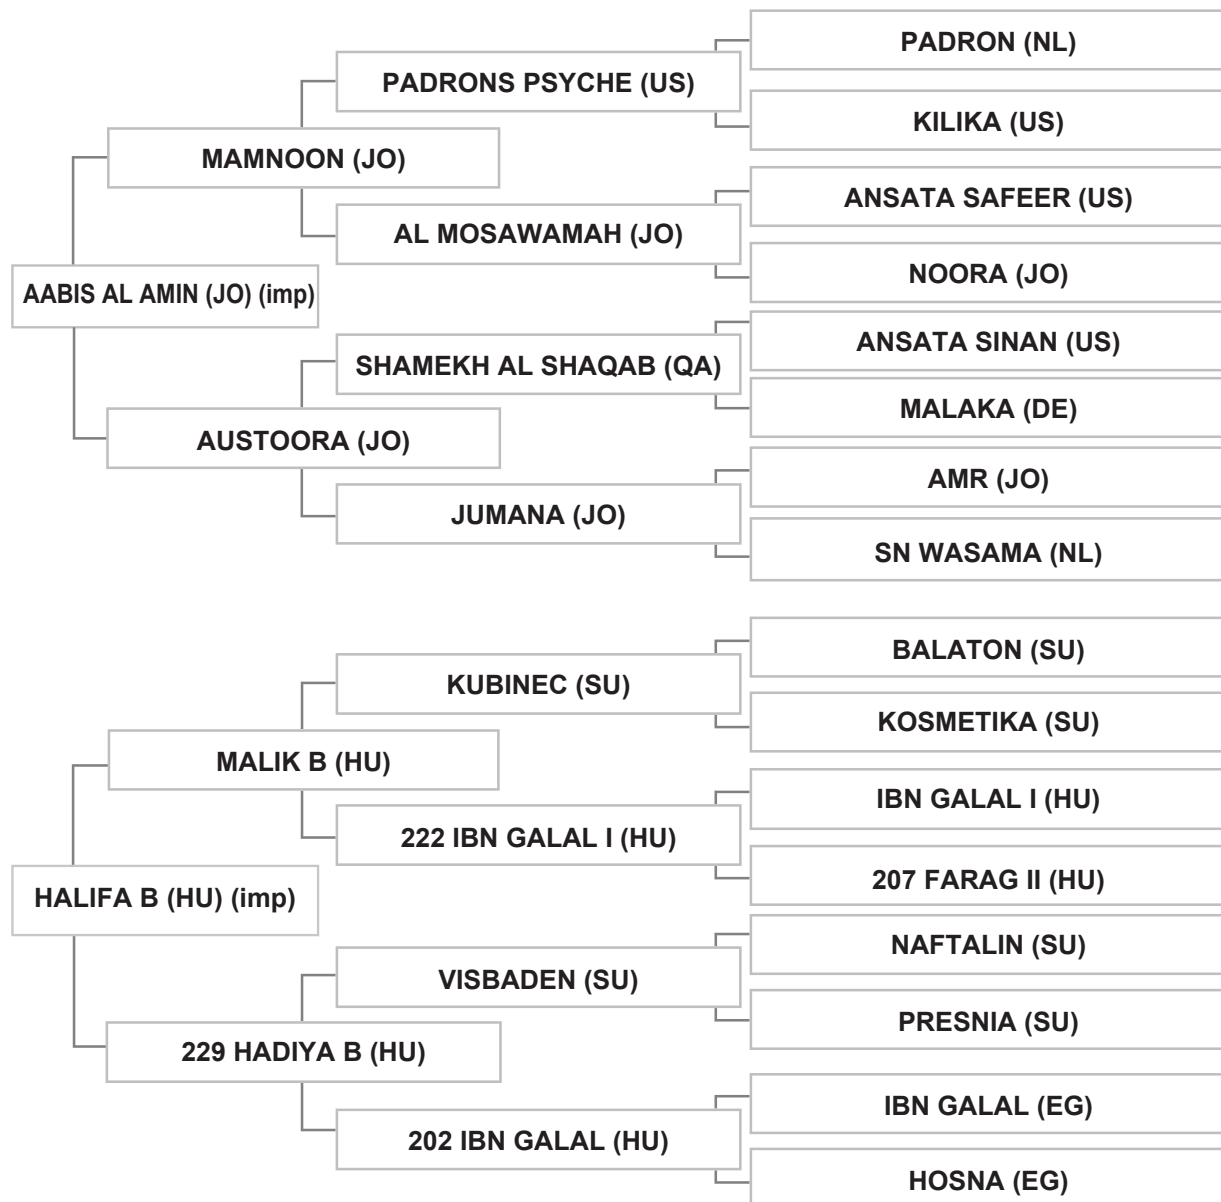

Dam: HALIFA B (HU) (imp), chestnut, 2000, ASBB Vol. VII # B00003Ah04, LSB Vol. IV # 143

Bred by: Mr. MOHAMAD AMINE / LEBANON - AL NABATIEH

Strain: SEGLAWI JEDRANI OF IBN SOUDAN (GHAZIEH)

Sire: GADAAN (LB), grey, 2002, LSB Vol. IV # 151