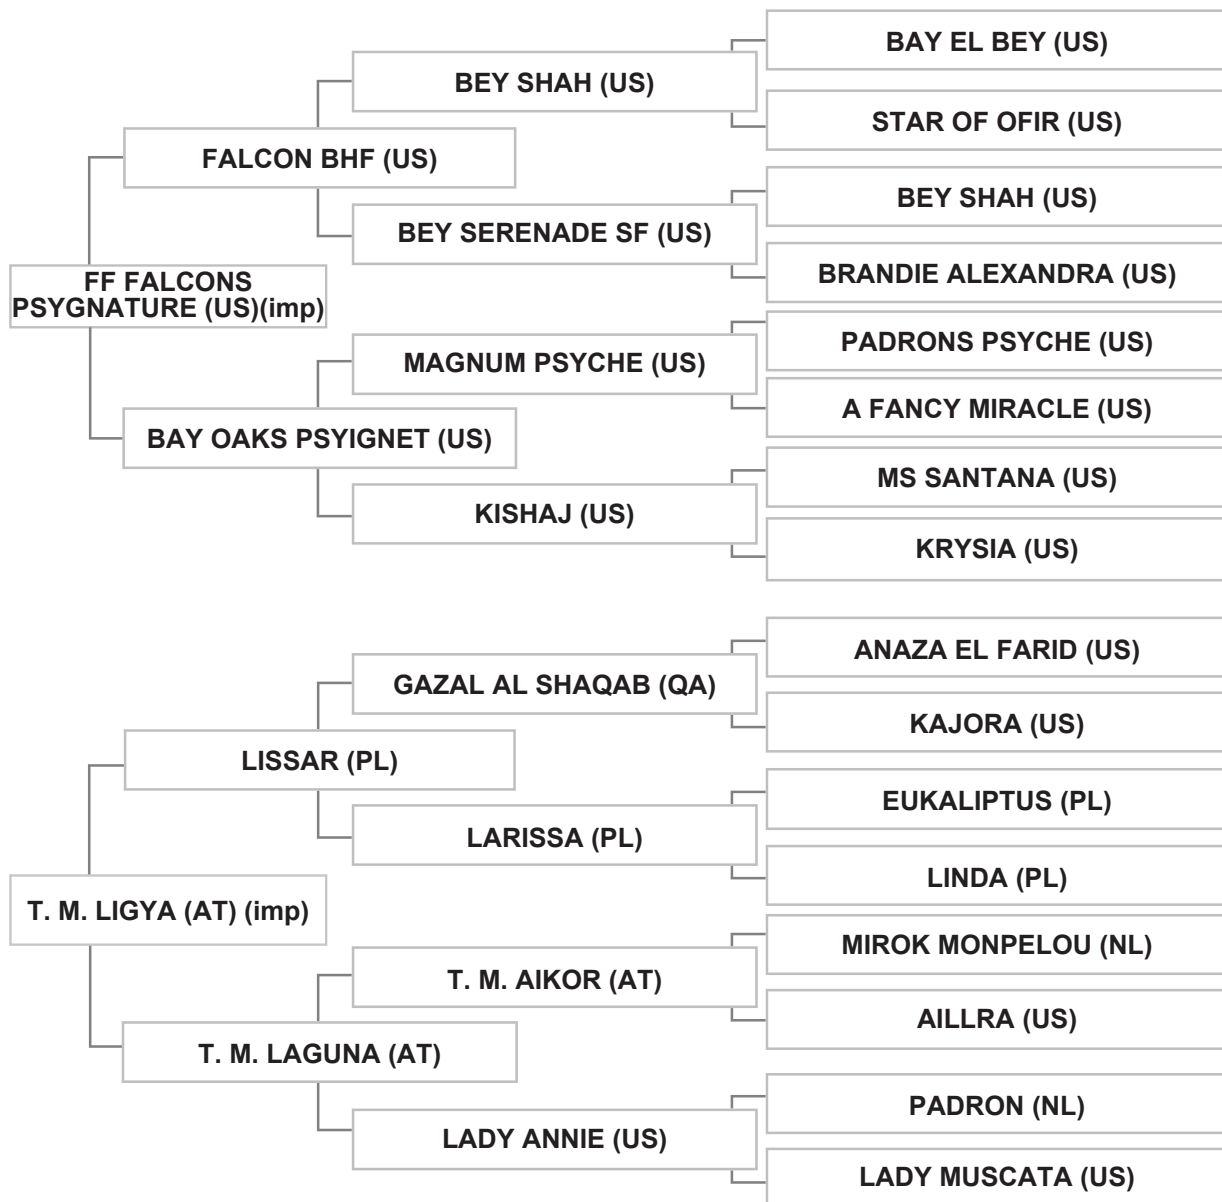

Bred by: Mr. ADNAN MAZLOUM / LEBANON - SA'ADNAYEL

Strain: SEGLAWI JEDRAN OF IBN SOUDAN (GHAZIEH)

Sire: ABHA QATAR (ES) §, chestnut, 2007, SSB, BAPS # BA 8409

Dam: LA VIVA VERSACE (US) (imp), bay, 2007, AHR # 631880, LSB Vol. V # 314