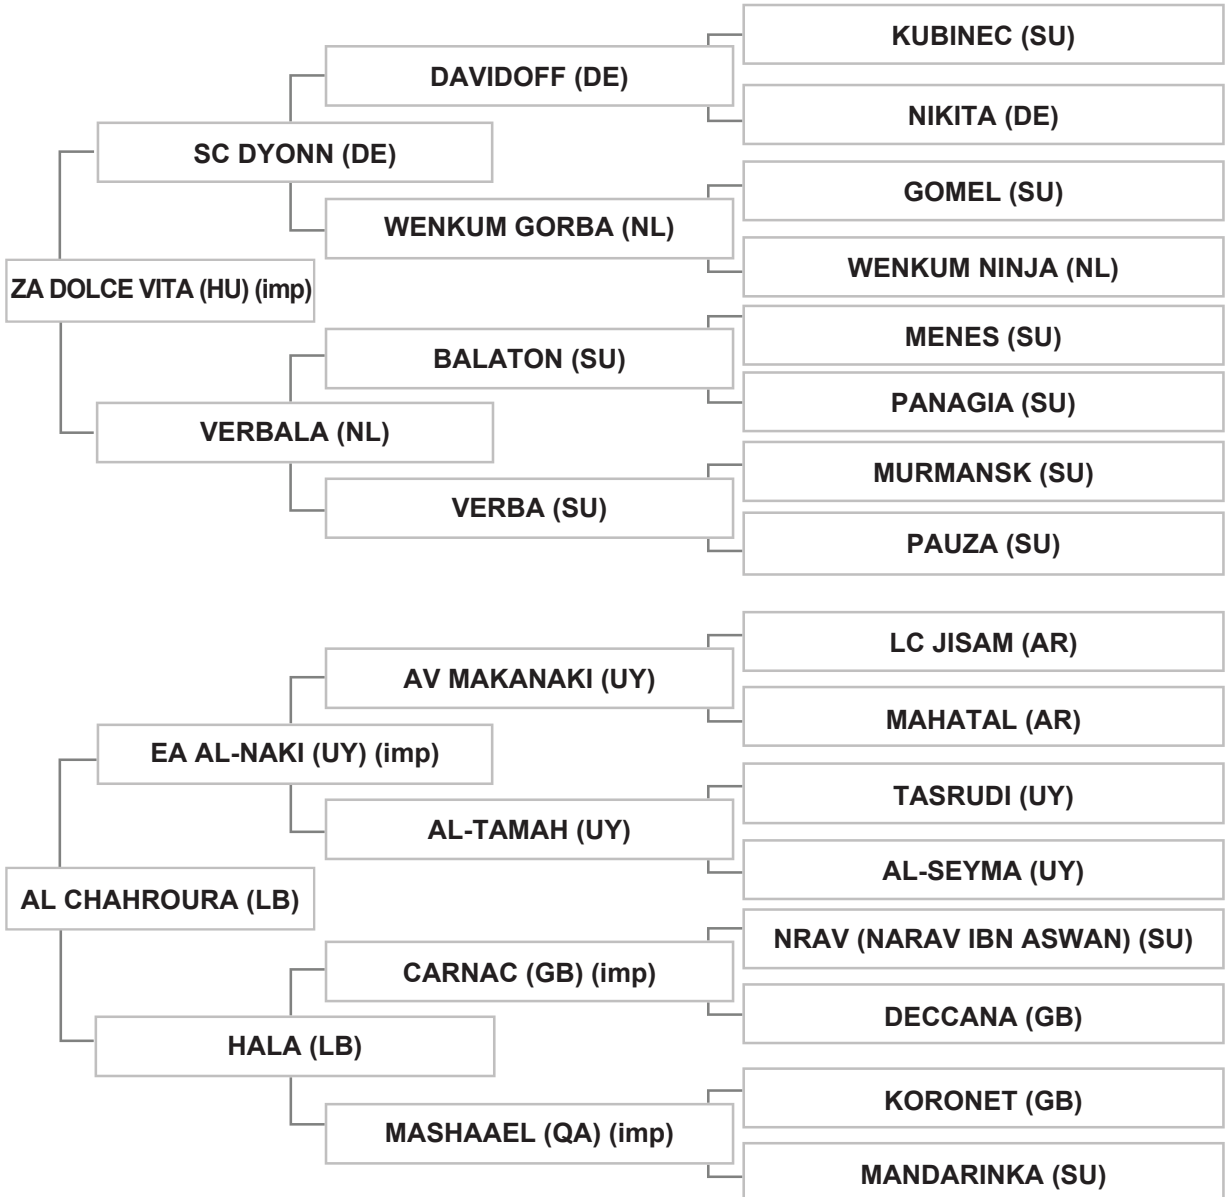

Dam: AL CHAHROURA (LB), grey, 2010, LSB Vol. V # 302

Bred by: Mr. IBRAHIM A'TTWI / LEBANON - BAR ELIAS

Strain: KEHAILAN NAWAKI (SOHAD,1980)

Sire: AJ MOWJOD (AE) , chestnut , 2007, UAE Vol. XIX # 7734 , SYSB Vol. XIII # A05194