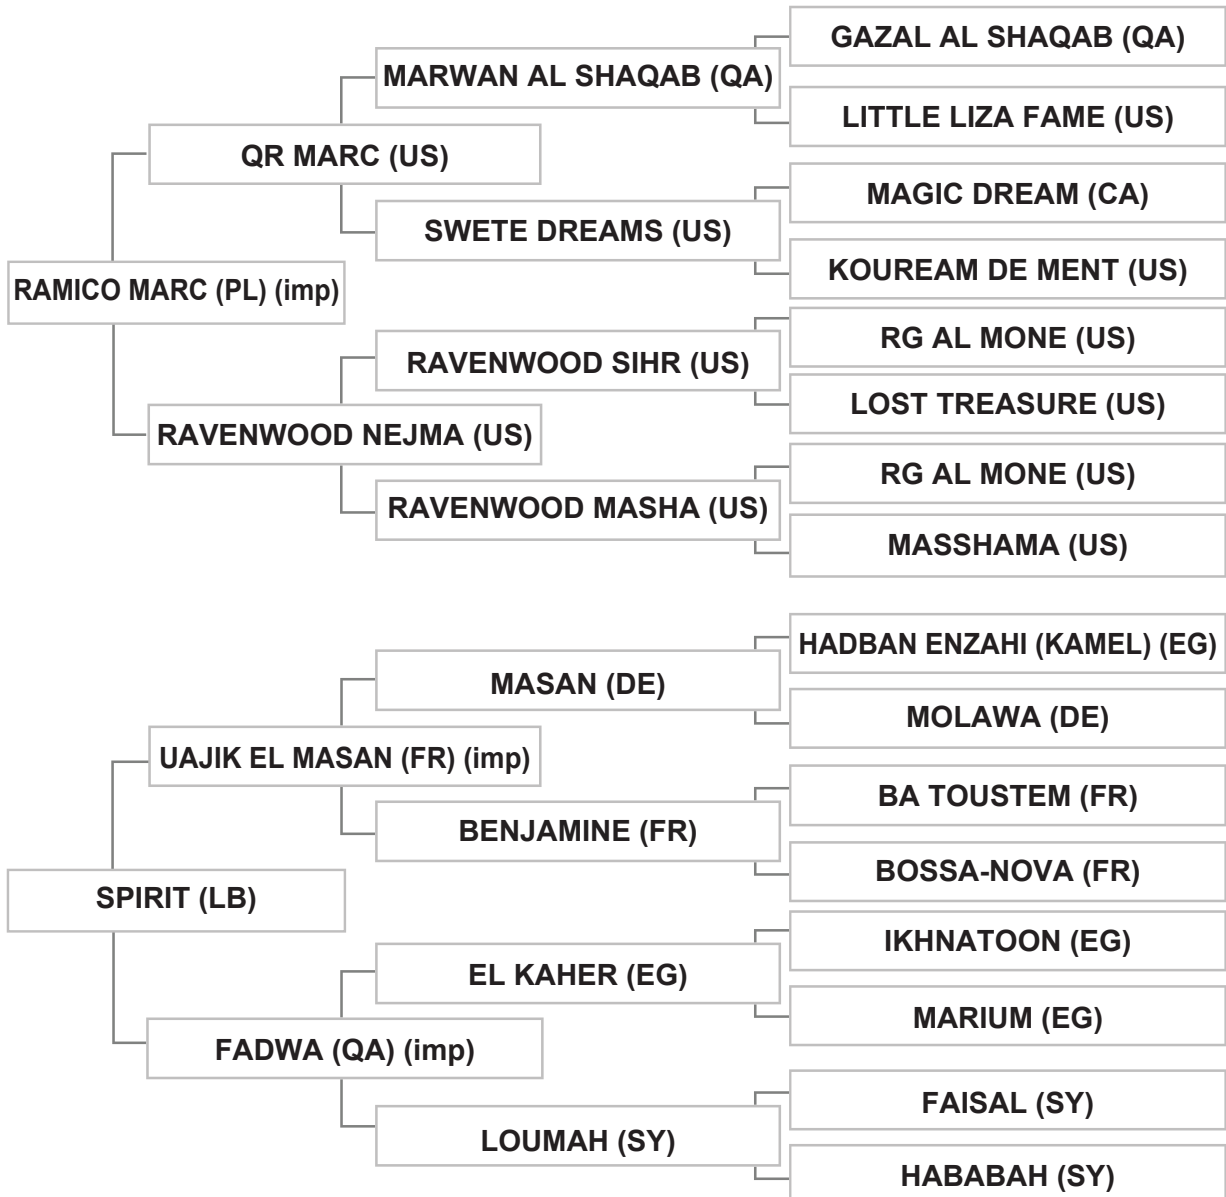

Strain: SEGLAWI IBN BISRA (HABABAH,1981)

Sire: RAMICO MARC (PL) (imp), dark bay, 2009, PASB Vol. XVI-3, LSB Vol. VI # 424

Dam: SPIRIT (LB), bay, 2003, LSB Vol. V # 197

Bred by: Mr. SAMI WARDY / LEBANON - ZAHLEH