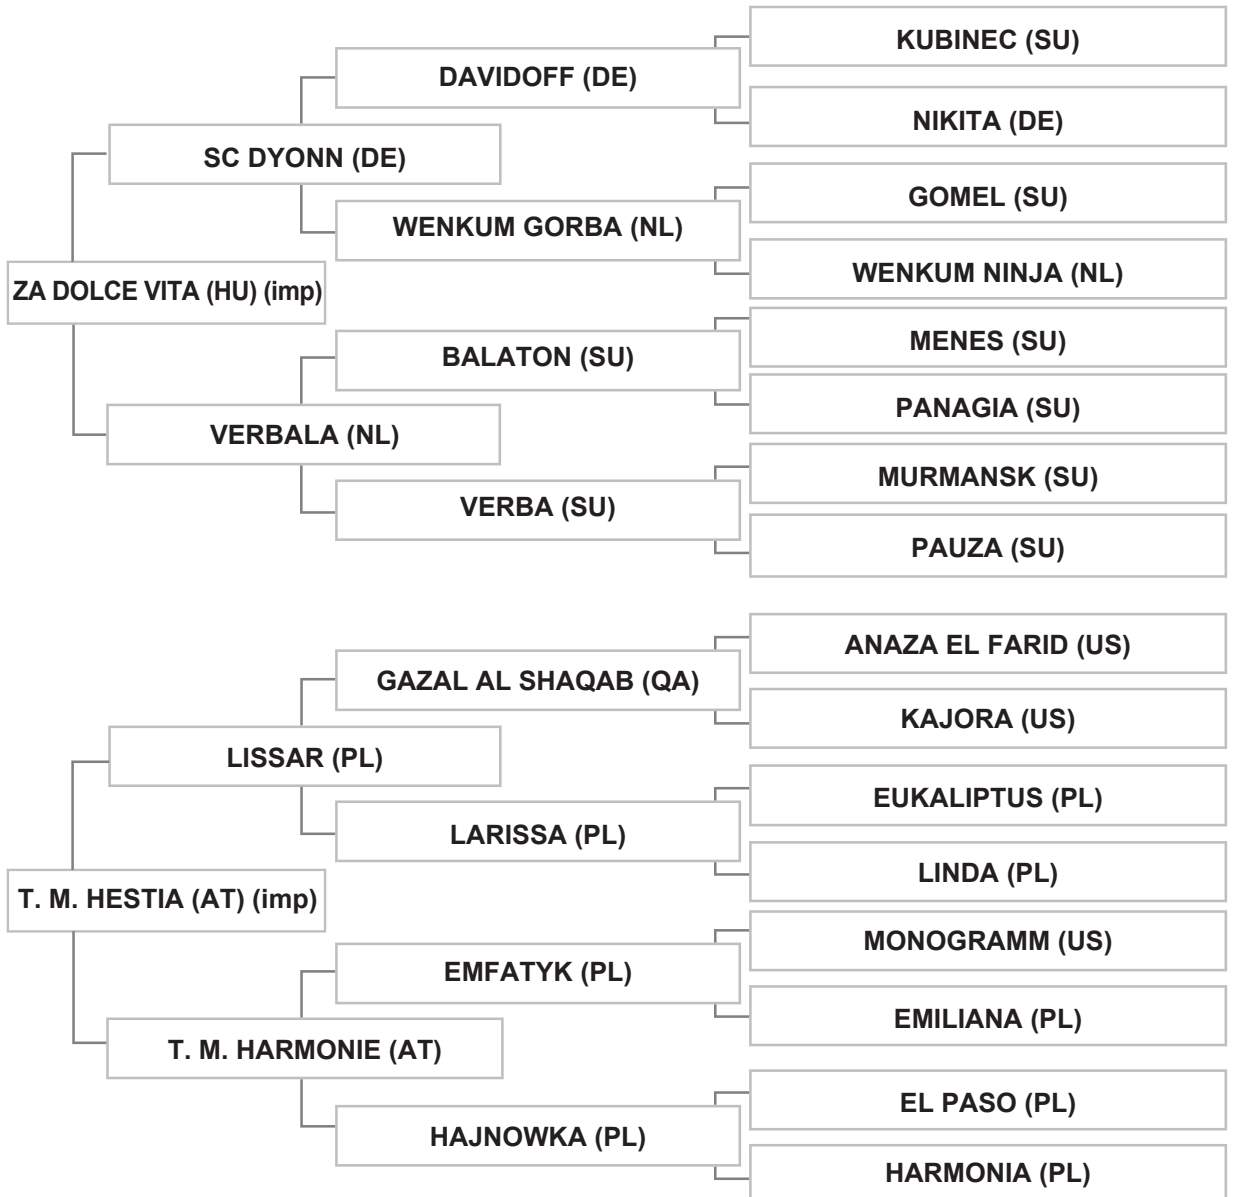

Strain: KEHAILAN DAJANI (MLECHA,CA.1840)

Sire: ZA DOLCE VITA (HU) (imp), chestnut, 2009, ASBB # HUN M OX090180000, LSB Vol. V # 299

Dam: T. M. HESTIA (AT) (imp), grey, 2009, AAS Vol. IV/09-10 # OE-AV 3953, LSB Vol. VI # 409

Bred by: Mr. ANASS DENNY / LEBANON - SA'ADNAYEL