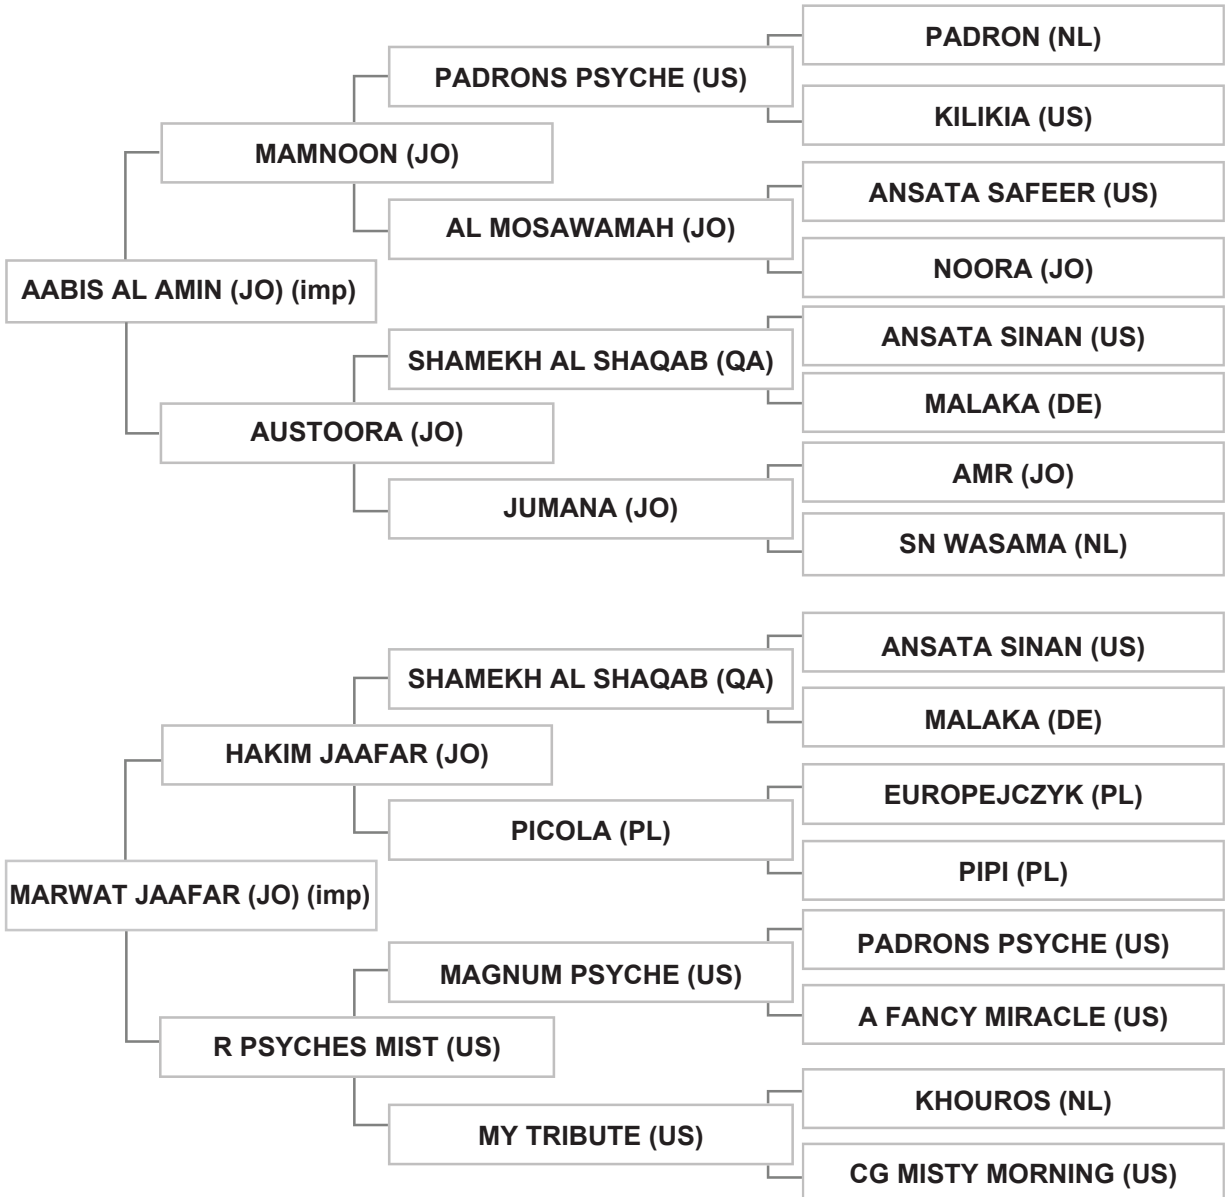

Strain: SEGLAWIEH JEDRANIEH OF IBN SOUDAN (GHAZIEH)

Sire: AABIS AL AMIN (JO) (imp), grey, 2011, RJSB Vol. VIII, LSB Vol. V # 331

Dam: MARWAT JAAFAR (JO) (imp), chestnut, 2010, RJSB Vol. VIII, LSB Vol. V # 342

Bred by: Mr. ALI EL MADANI / LEBANON - AL NABATIEH