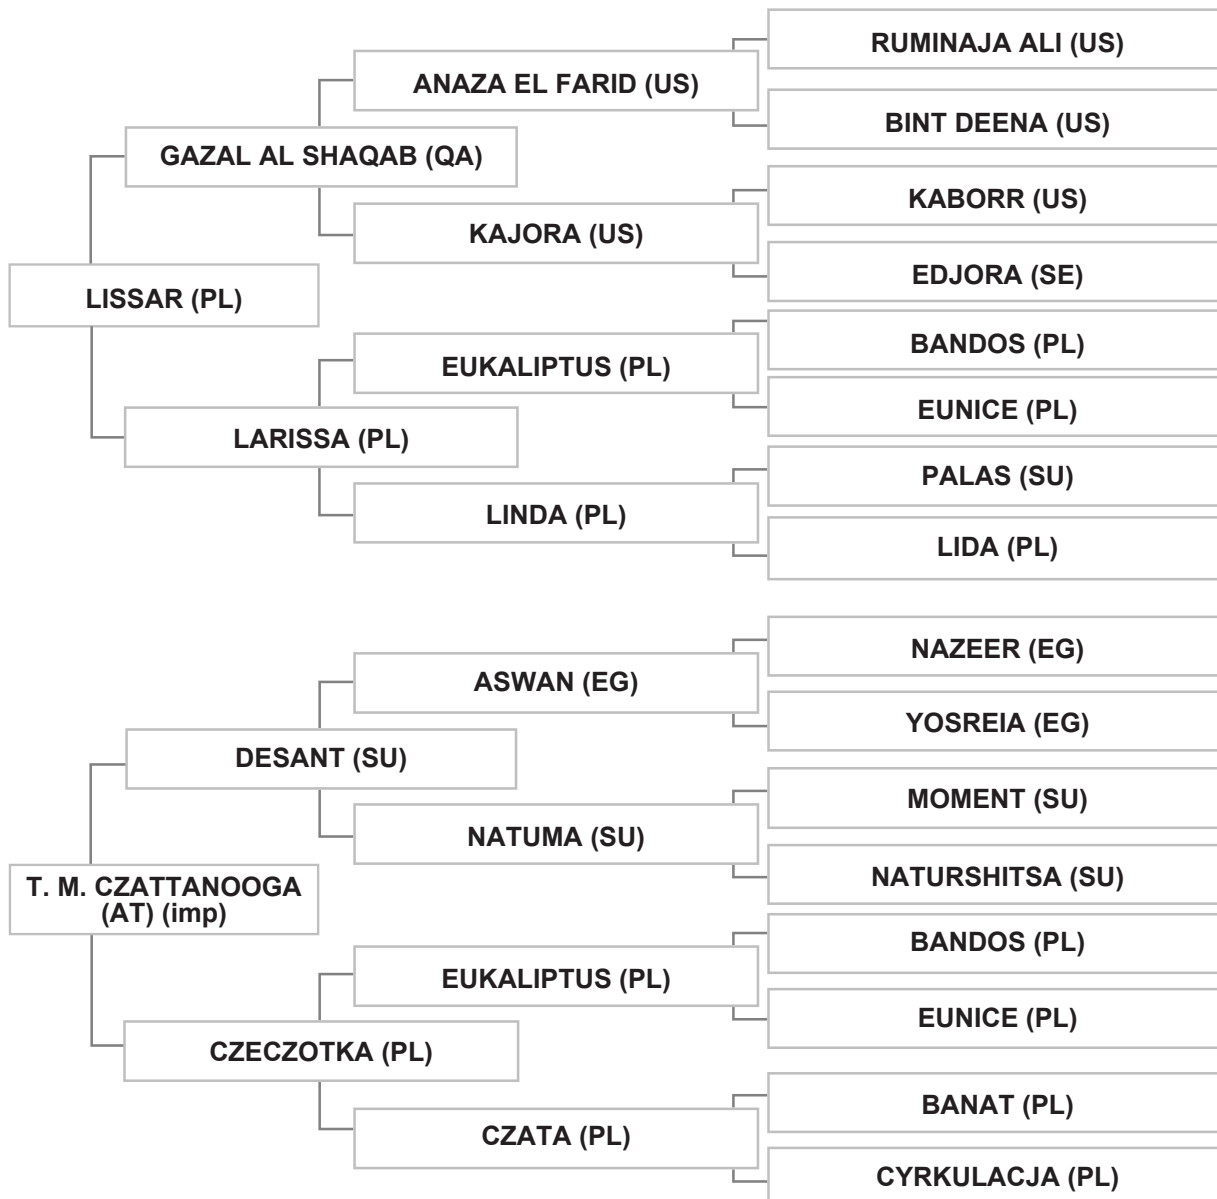

Strain: KEHAILET AJUZ (GAZELLA,CA.1840)

Sire: LISSAR (PL), grey, 2004, PASB Vol. XV/3, AAS Vol. III/07-08 # OE-AV 3765

Dam: T. M. CZATTANOOGA (AT) (imp), chestnut, 2005, AAS Vol. IV/09-10 # OE-AV 3294, LSB Vol. V # 344

Bred by: Mrs. GABRIELE HAMMERER, TA MERIJ ARABIANS / AUSTRIA

Mr. YASSER DAHROUGE - LEBANON - HADATH