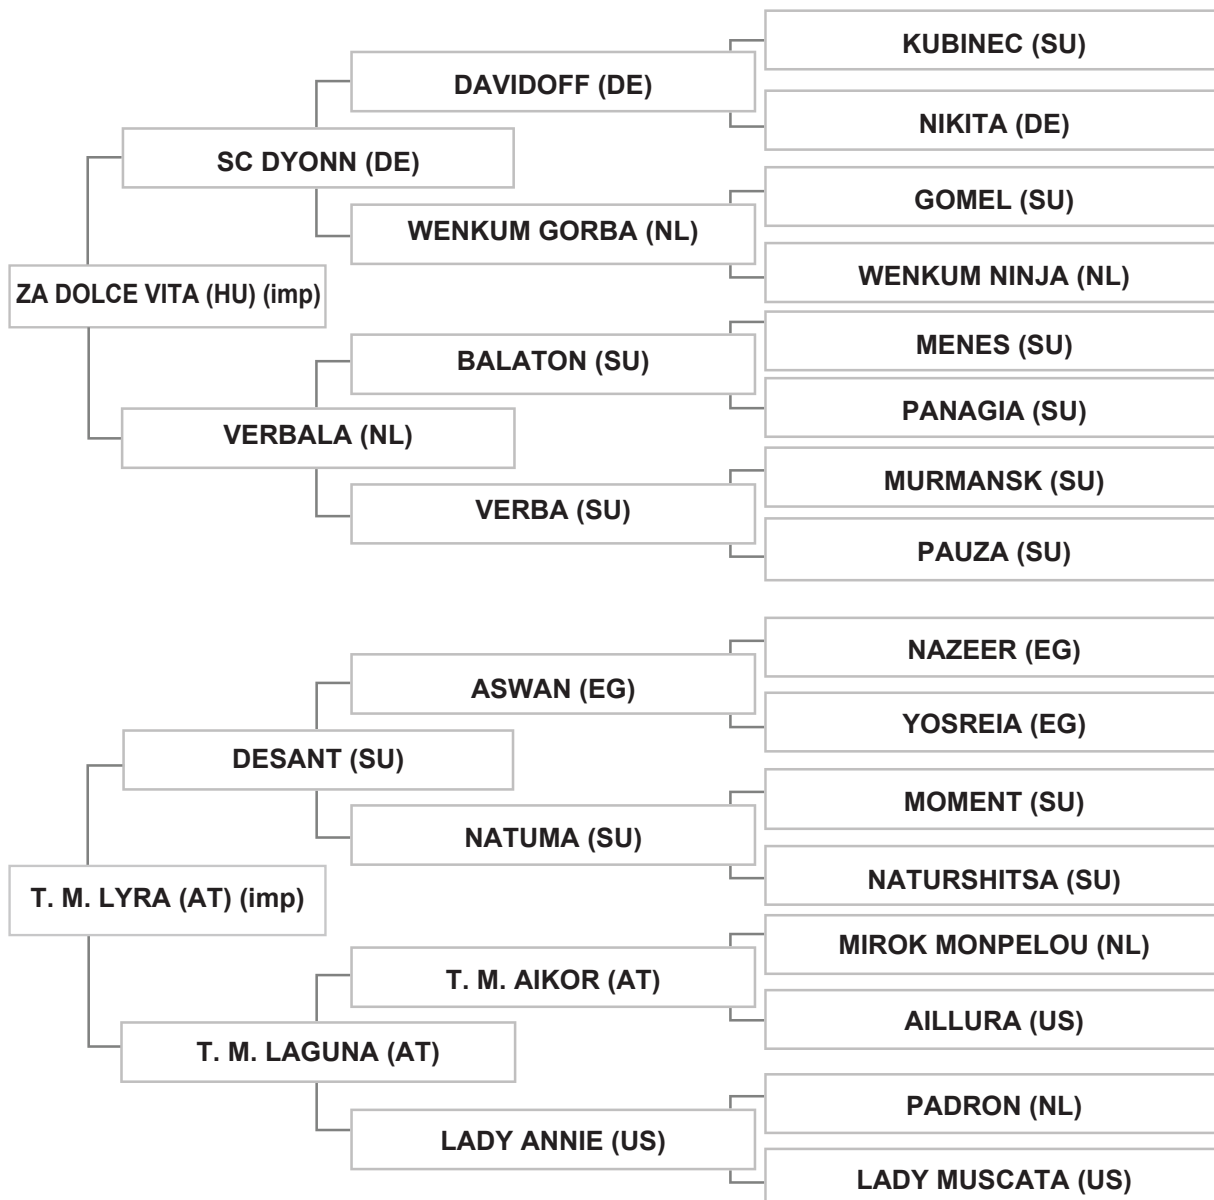

Strain: NOT RECORDED (MILORDKA, 1816)

Sire: ZA DOLCE VITA (HU) (imp), chestnut, 2009, ASBB # HUN M OX090180000, LSB Vol. V # 299

Dam: T. M. LYRA (AT) (imp), chestnut, 2008, AAS Vol. III/07-08 # OE-AV 3835, LSB Vol. VI # 446

Bred by: Mr. IBRAHIM AL A'LALI / LEBANON - MAJDAL A'NJAR