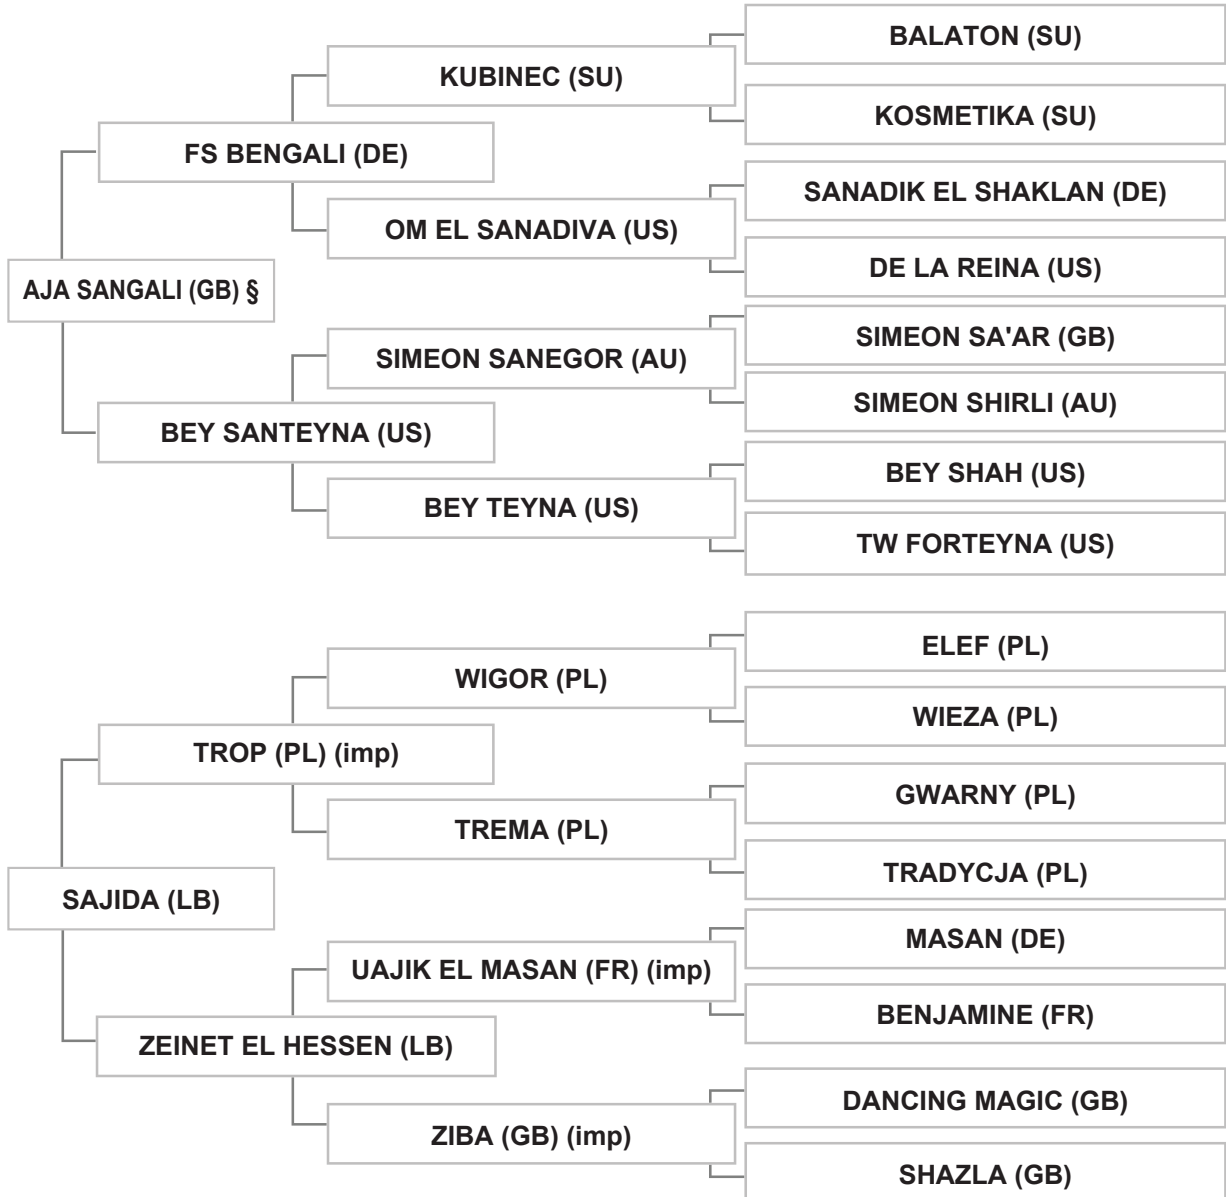

Strain: KEHAILET EL KRUSH (DAFINA,1921)

Sire: AJA SANGALI (GB) §, bay, 1999, AHSB Vol. XIX, SAUDI # 2393

Dam: SAJIDA (LB), chestnut, 1997, LSB Vol. III # 112

Bred by: Mr. FAYEZ SALLOUM / LEBANON - BAR ELIAS