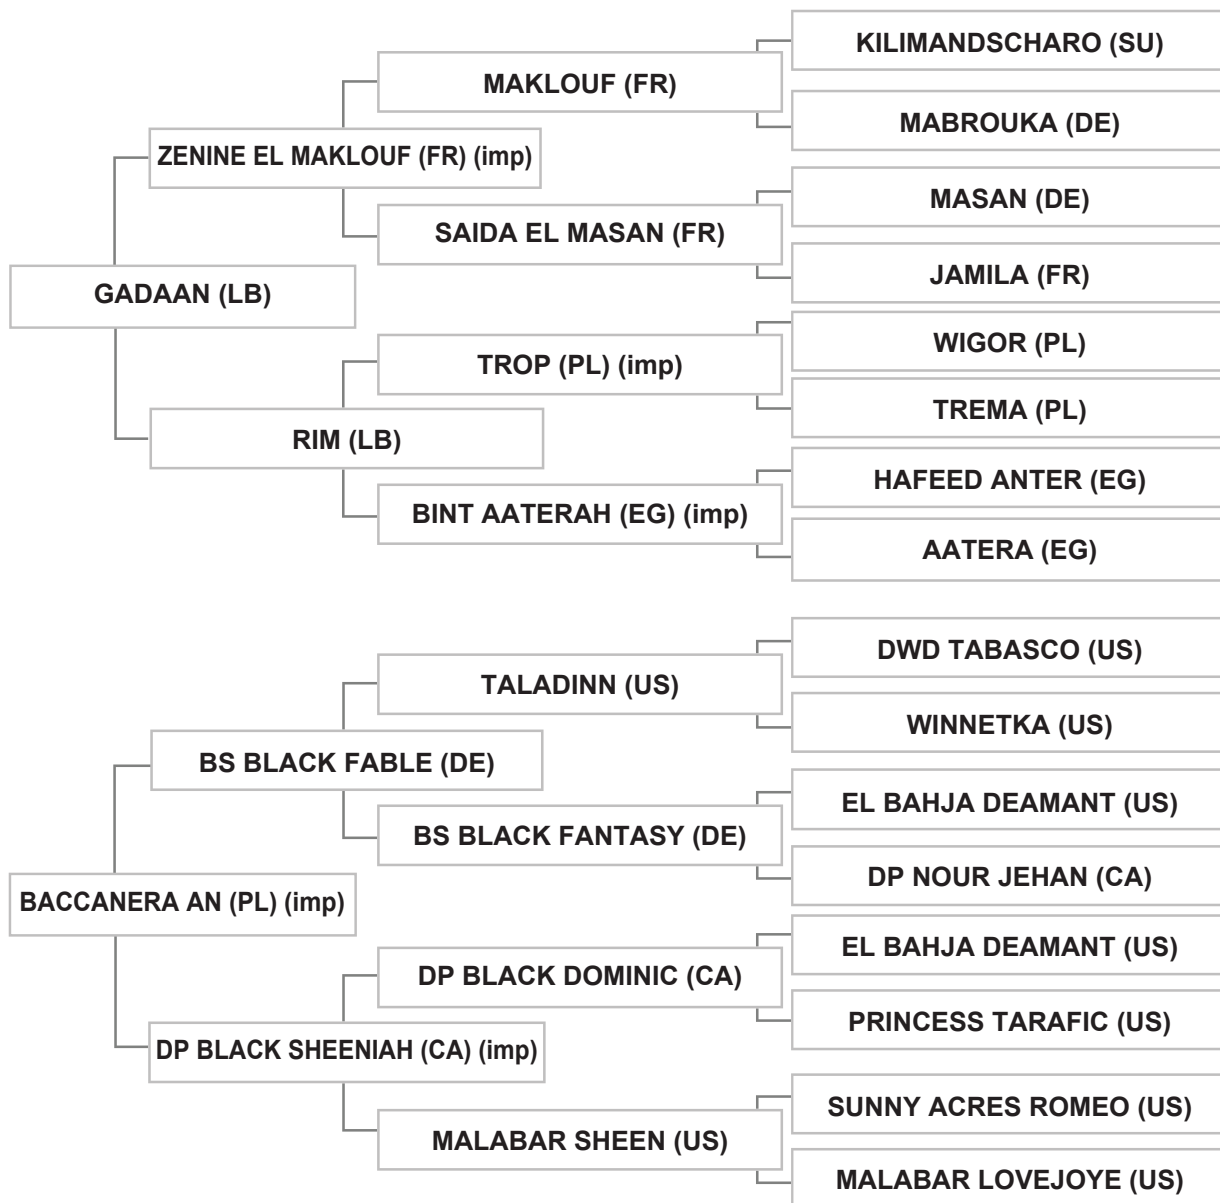

Bred by: SAMJAD S.A.L. / LEBANON - AL MARWANIEH

Strain: KEHAILEH DAJANIEH (MLECHA,CA.1840)

Sire: KAMSIN RODAN (DE), grey, 1999, GASB Vol. VII # 08/20821/99, ASBB Vol. VII # HUN M XI587711724

Dam: ZA ALISHA (HU), grey, 2004, ASBB Vol. VII # HUN K OX041170000

Bred by: Mrs. CHRISTINE WOLF, ZIMELIE ARABIANS / HUNGARY

Mr. YASSER DAHROUGE- LEBANON - HADATH

Strain: SEGLAWIEH JEDRANIEH OF IBN SUDAN (GHAZIEH)

Sire: GADAAN (LB) , grey , 2002, LSB Vol. IV # 151

Dam: BACCANERA AN (PL) (imp) , black , 2010 , PASB Vol. XVI-4 , LSB Vol. V # 347

Bred by: Mr. ANASS KLEIT / LEBANON - TYR

Strain: SEGLAWI JEDRAN OF IBN SOUDAN (GHAZIEH)

Sire: WARD KHLOOD (SY) (imp), grey, 2007, SYSB Vol. XII # A04839, LSB Vol. VI # 400

Dam: SHAMOURAH (BE) (imp), grey, 1996, BAPS # BA 3496, SYSB Vol. XII # A04699, LSB Vol. VI # 397