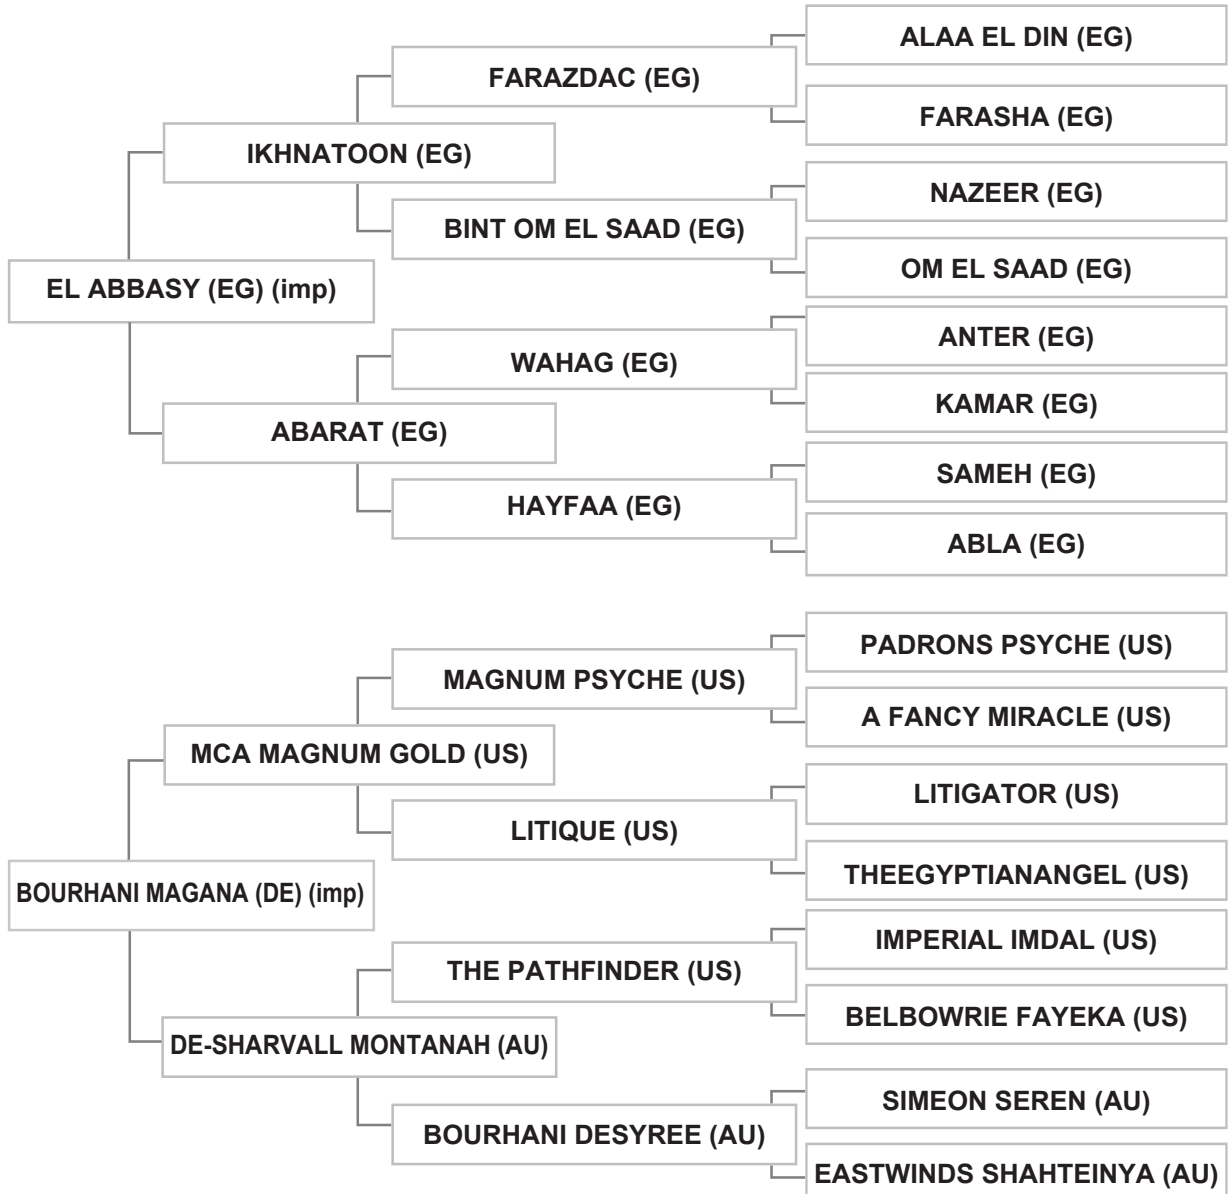

Dam: BOURHANI MAGANA (DE) (imp), bay, 2009, GASB # DE 408082077909, LSB Vol. V # 380

Bred by: Mr. ABDUL RAHMAN SLEIMAN / LEBANON - ZGHARTA

Strain: HADBAN ENZAHI (VENUS)

Sire: AABIS AL AMIN (JO) (imp), grey, 2011, RJSB Vol. VIII, LSB Vol. V # 331