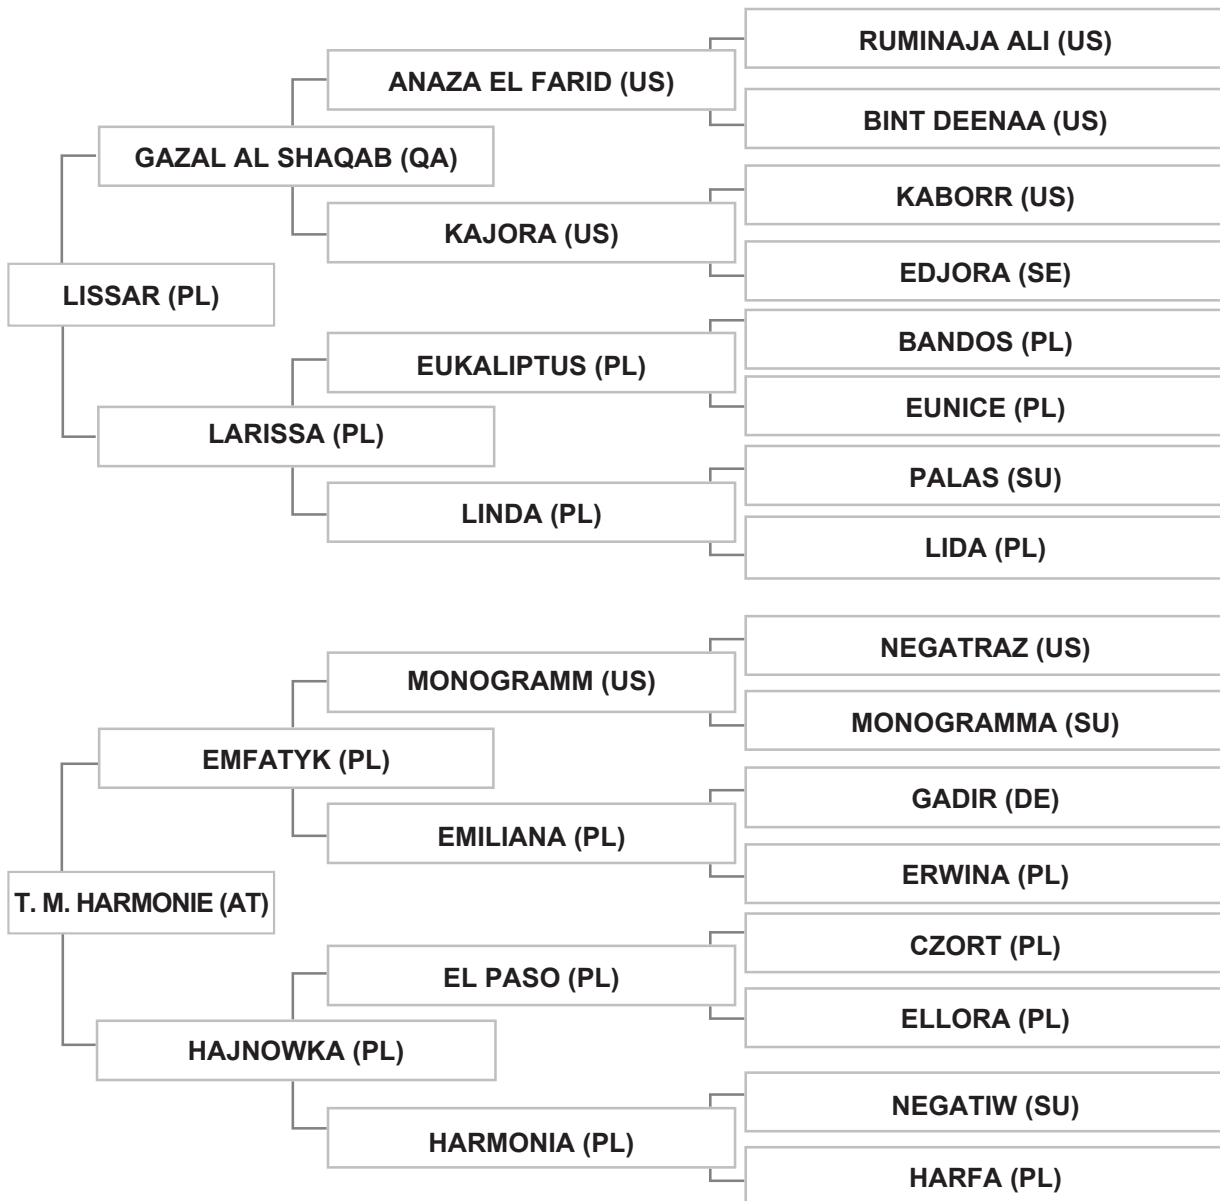

Strain: KEHAILEH DAJANIEH (MLECHA,CA.1840)

Sire: LISSAR (PL), grey, 2004, PASB Vol. XV/3, AAS Vol. III/07-08 # OE-AV 3765

Dam: T. M. HARMONIE (AT), grey, 2002, AAS Vol. III/07-08 # OE-AV 2875

Bred by: Mrs. GABRIELE HAMMERER, TA MERIJ ARABIANS / AUSTRIA

Mr. YASSER DAHROUGE - LEBANON - HADATH