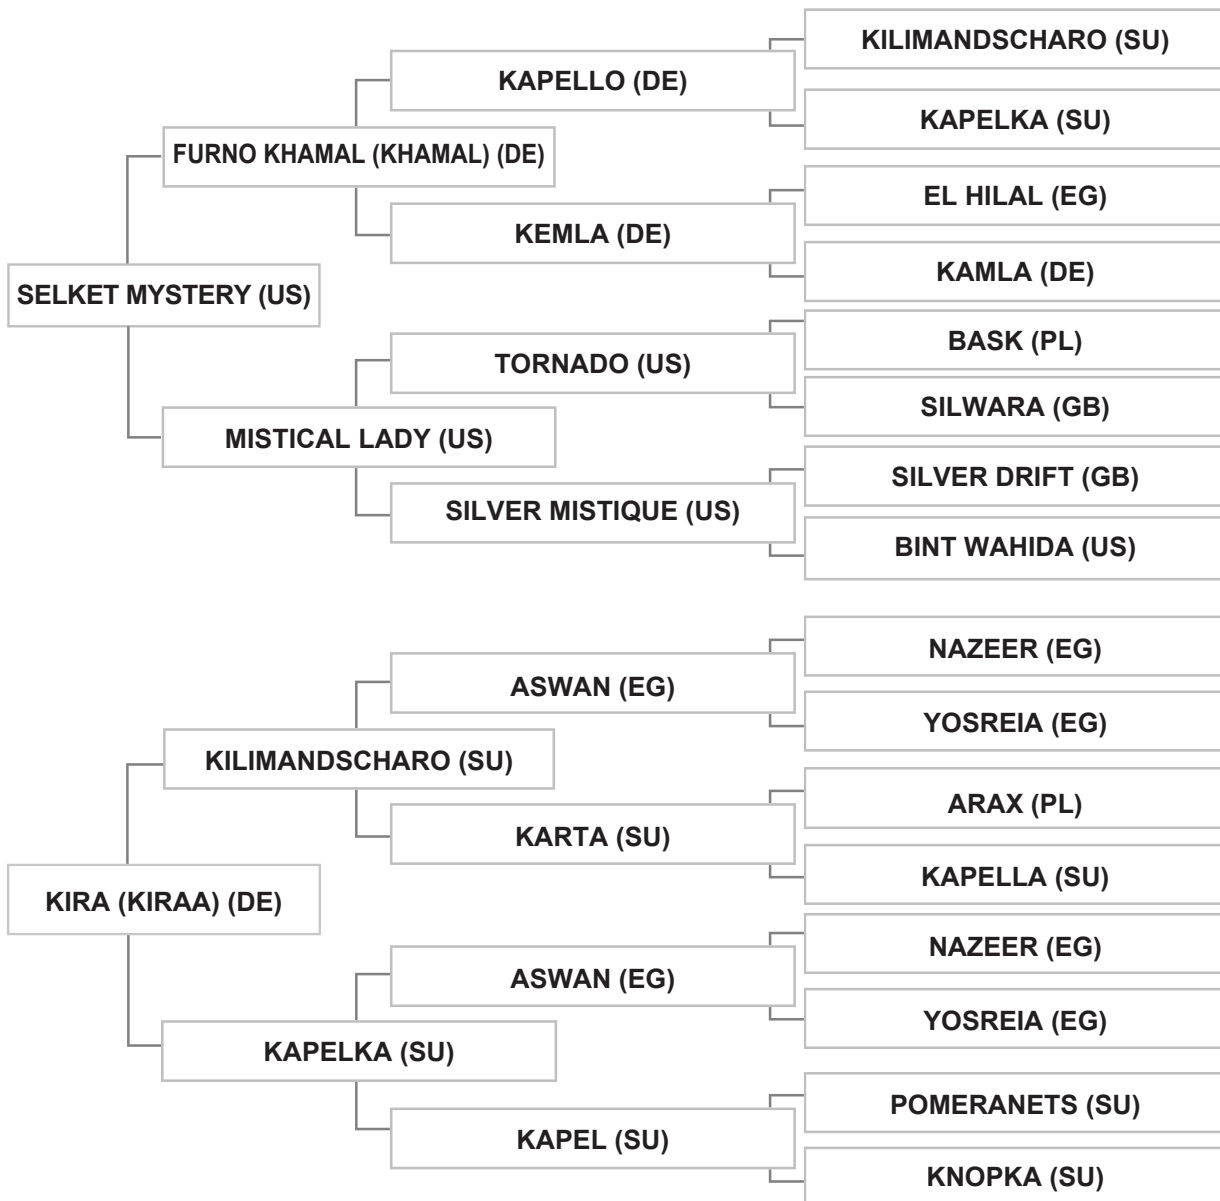

Strain: KEHAILAN EL KRUSH (DAFINA,1912)

Sire: SELKET MYSTERY (US) , bay, 1992, AHR # 487129

Dam: KIRA (KIRAA) (DE), chestnut, 1975, GASB # 1163, AHR # 467076

Bred by: SELKET ARABIANS / UNITED STATES OF AMERICA

Dr. ZOUHAIR EL KHATIB - LEBANON - AL DEBBIEH - NEAD STABLES - VILLA ROSA