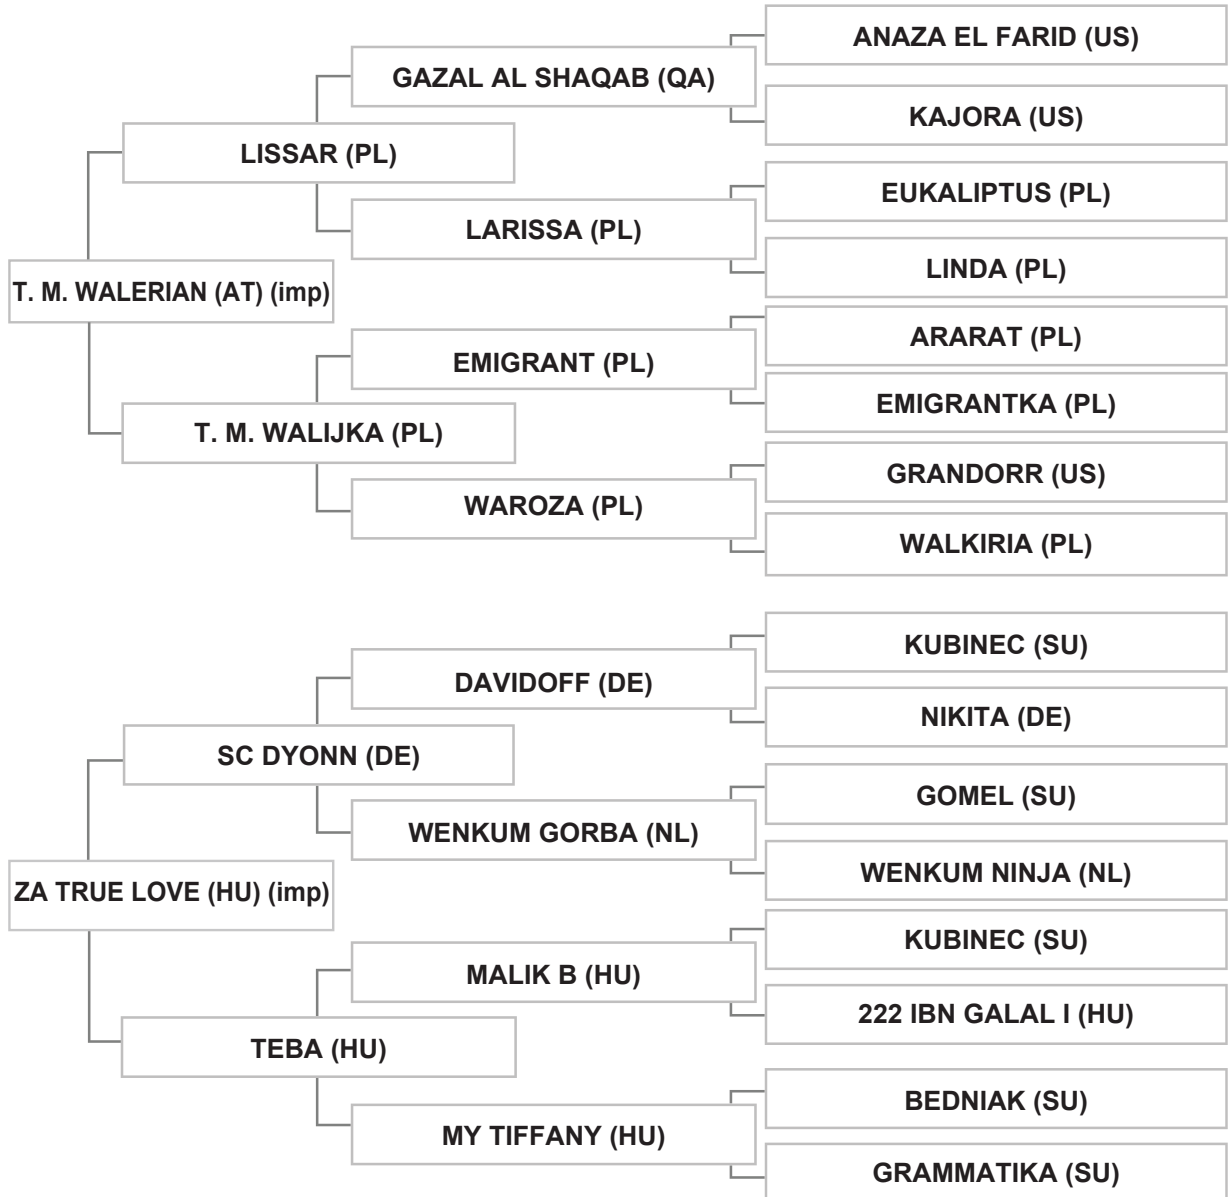

Strain: HAMDANIEH SIMRIEH (SELMA)

Sire: T. M. WALERIAN (AT) (imp), grey, 2009, AAS Vol. IV/09-10 # OE-AV 3949, LSB Vol. VI # 382

Dam: ZA TRUE LOVE (HU) (imp), chestnut, 2009, ASBB # HUN K OX 090160000, LSB Vol. V # 328

Bred by: Mr. ADNAN MAZLOUM / LEBANON - SA'ADNAYEL