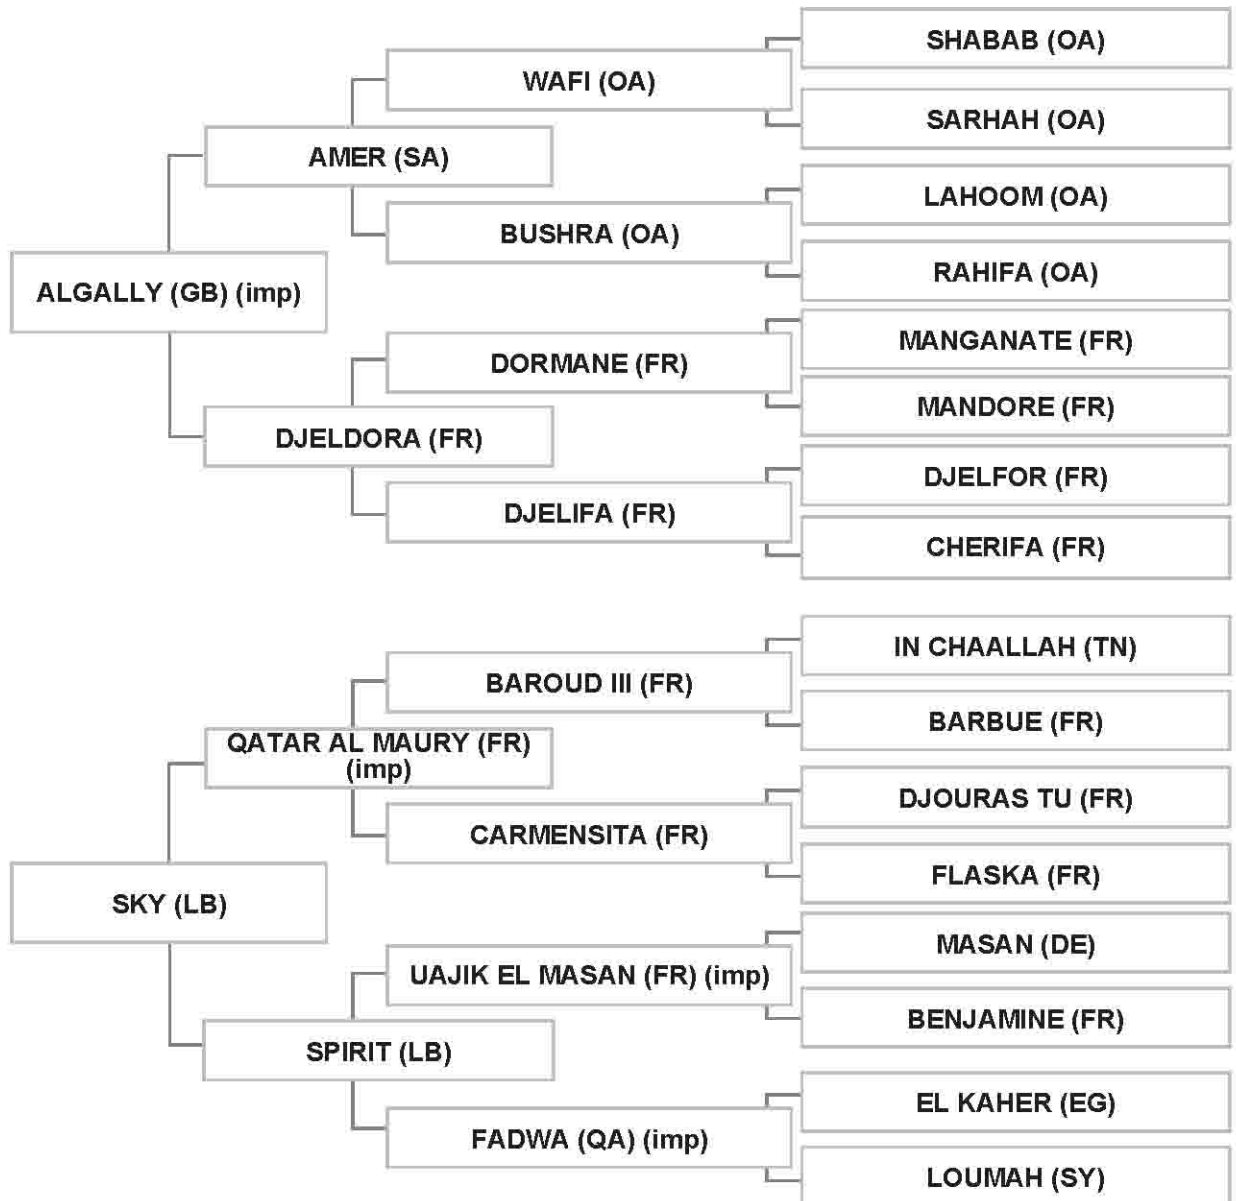

Strain: SAGLAWI IBN BISRA (HABABAH)

Sire: ALGALLY (GB) (imp) , grey , 2012, AHSB Vol. XXIII , QASB # 7651 , LSB Vol. VII # 517

Dam: SKY (LB) , chestnut , 2009 , LSB Vol. V # 246

Bred by: Mr. SAMI WARDEH - AL WARDY STUD / LEBANON - ZAHLEH