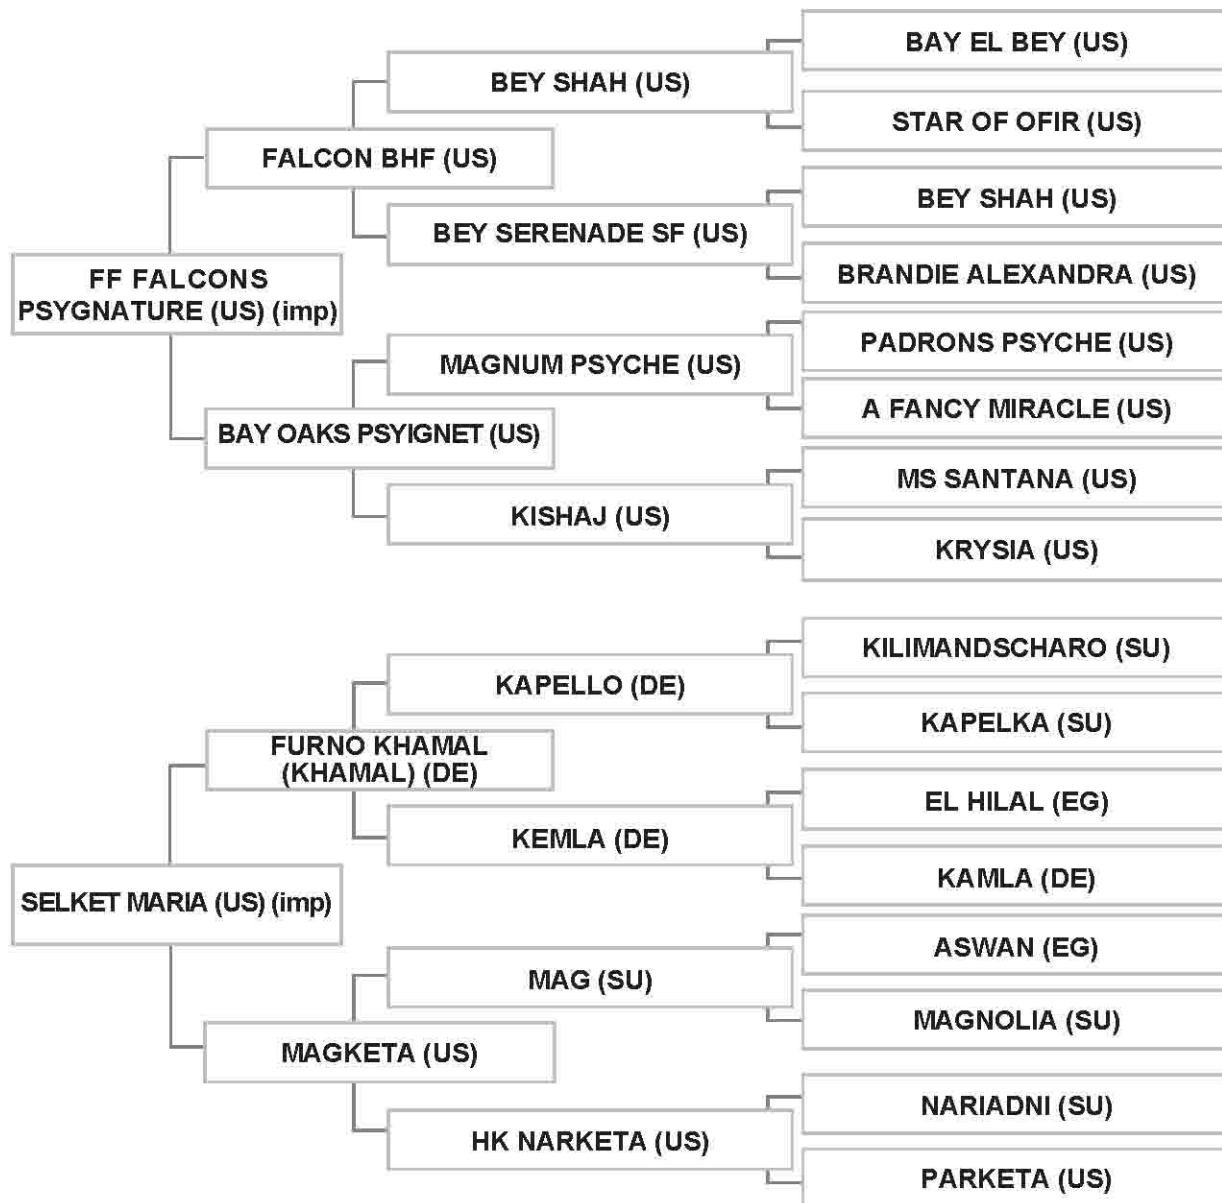

Strain: HAMDANIEH SIMRIEH (SELMA)

Sire: FF FALCONS PSYGNATURE (US) (imp) , bay , 2004, AHRA # 0609515 , LSB Vol. V # 182

Dam: SELKET MARIA (US) (imp) , grey , 2000 , AHRA # 598081 , LSB Vol. V # 238

Bred by: Mr. MOHAMAD AL OU'RAIBI / LEBANON - CHMESTAR