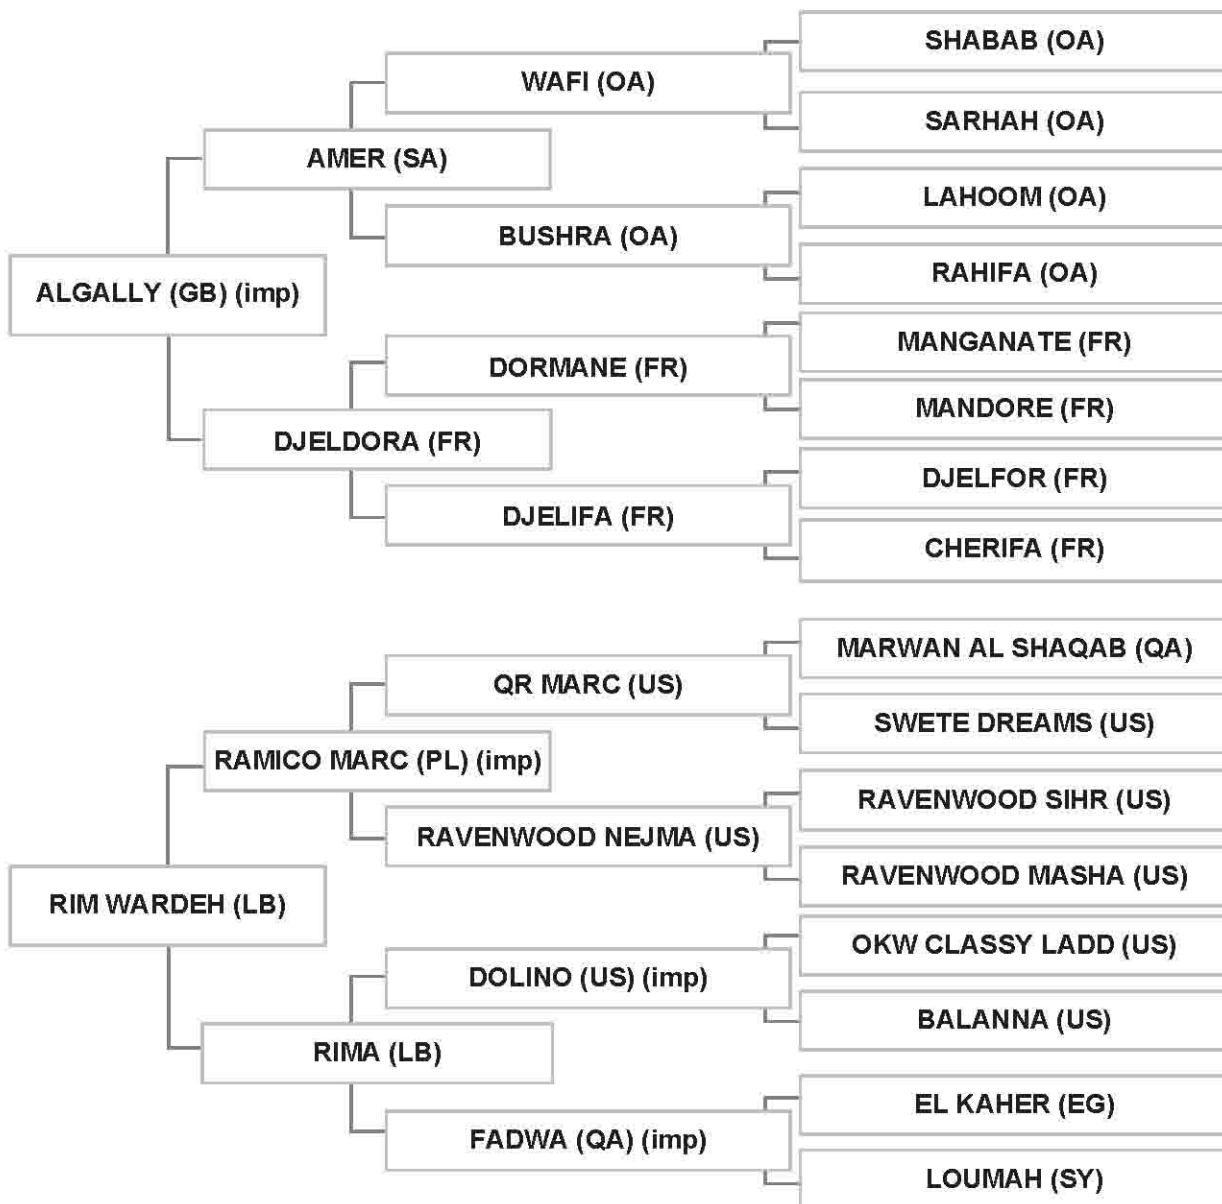

Strain: SEGLAWIEH IBN BISRA (HABABAH,1981)

Sire: ALGALLY (GB) (imp) , grey , 2012, AHSB Vol. XXIII , QASB # 7651 , LSB Vol. VII # 517

Dam: RIM WARDEH (LB) , bay , 2014 , LSB Vol. VI # 390

Bred by: Mr. SAMI WARDEH - AL WARDY STUD / LEBANON - ZAHLEH