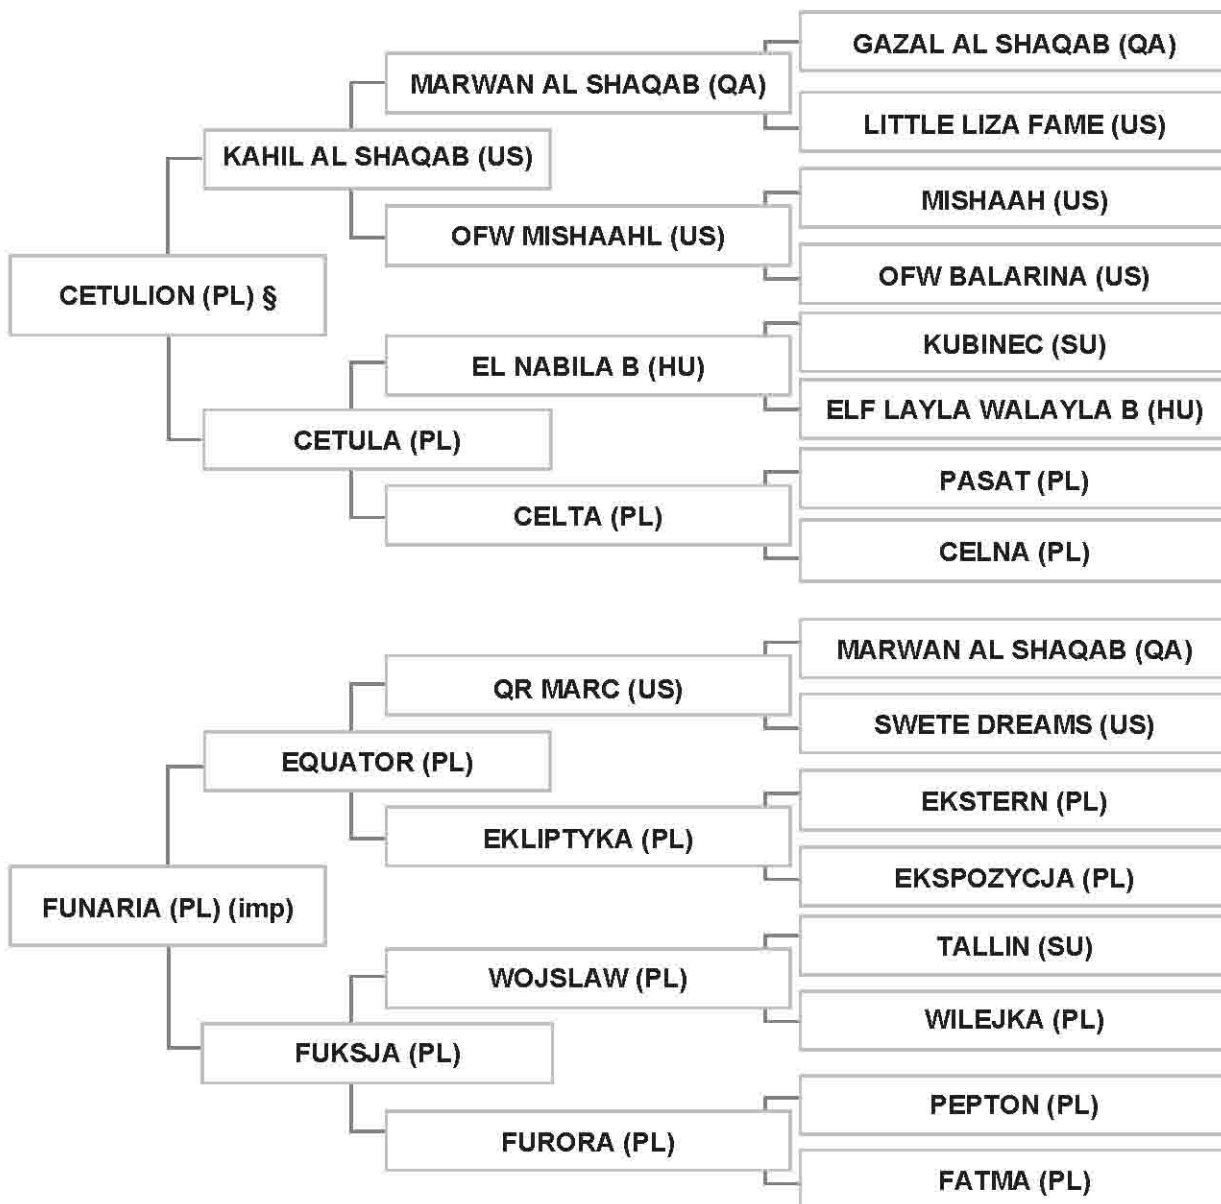

Strain: KEHAILEH DAJANI (MLECHA)

Sire: CETULION (PL) §, grey , 2013, PASB Vol. XVII-2

Dam: FUNARIA (PL) (imp) , bay , 2014 , PASB Vol. XVII-3 , LSB Vol. VII # 556

Bred by: Mr. HAMIE NADRA HAMIE - AL HAMIE STUD / LEBANON - CHMISTAR