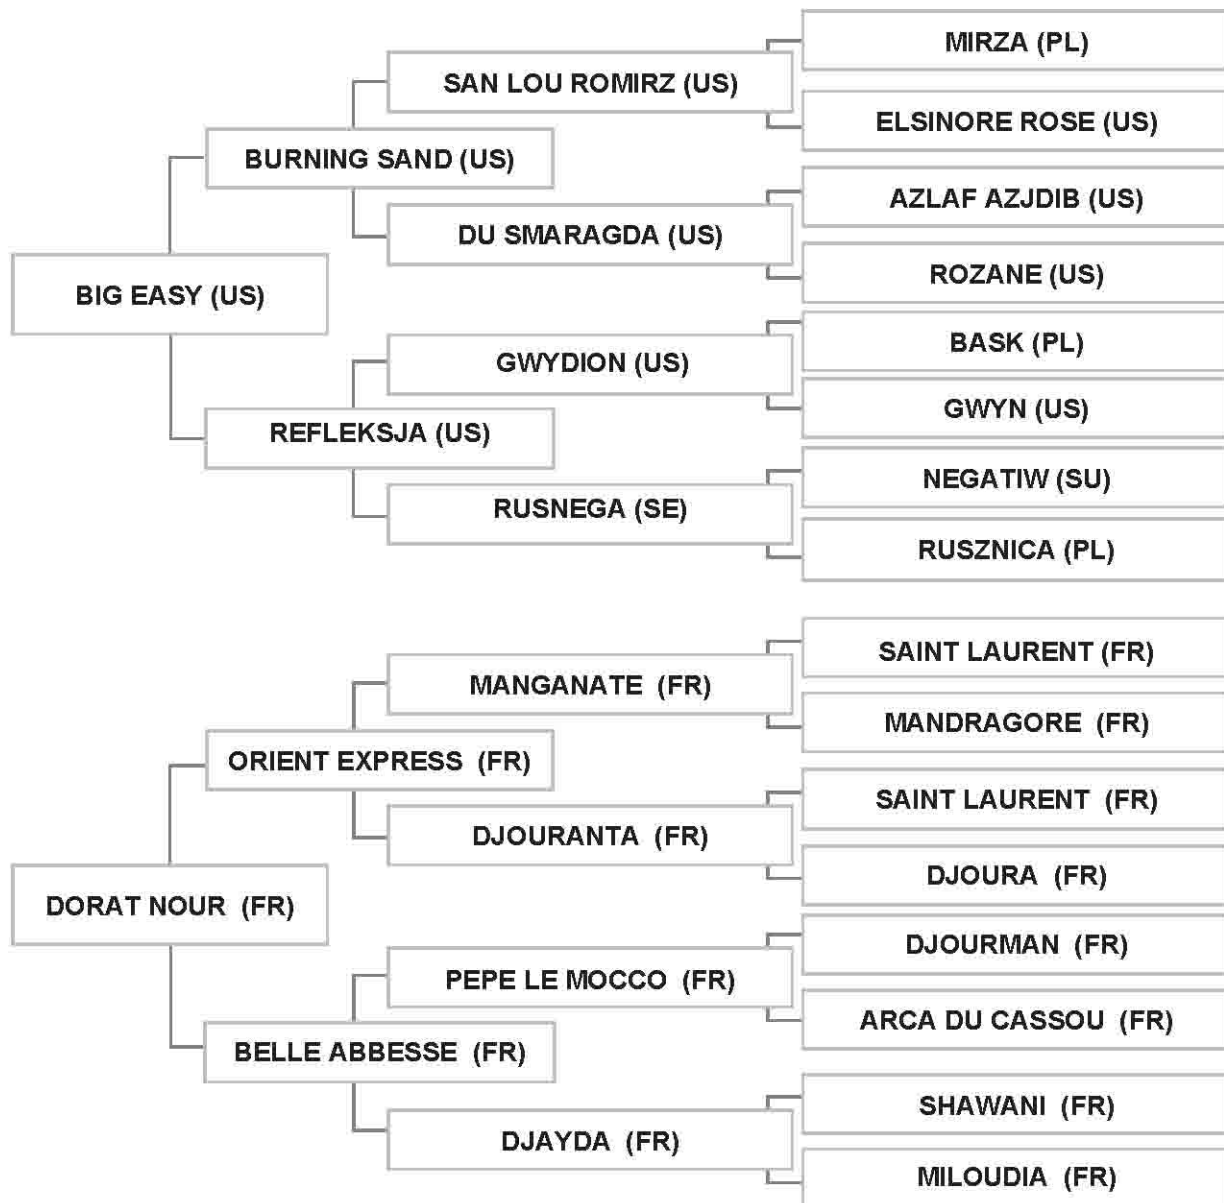

Bred by: SHAZIN SOCIETA' AGRICOLA A R. L. / ITALY

Strain: KEHAILEH RODANIEH (RODANIA)

Sire: TF COLOURS (IT) , bay , 2008, ITSB Vol. XI # 13294

Dam: MARTINA (IT) , grey , 2008 , ITSB Vol. XII # 14728

Bred by: ALLEVAMENTO BRIANZ HORSE / ITALY

Strain: KEHAILAN RODAN (RODANIA)

Sire: TF KALAT (IT) , chestnut , 2012, ITSB Vol. XIII # 17443

Dam: MARAHABA STAR (IT) , grey , 2009 , ITSB Vol. XI # 14365

Bred by: SHAZIN SOCIETA' AGRICOLA A R. L. / ITALY

Strain: SEGLAWI MUKHALLADI (MERJANE)

Sire: BIG EASY (US) , bay , 1997 , AHRA # 00543881 , UAE # 3323

Dam: DORAT NOUR (FR) , chestnut , 2005 , SBFAR Vol. XIII , UAE # 9300

Bred by: Mr. SAEED NASER ABDULLA AL ROMAITHI / UNITED ARAB EMIRATES