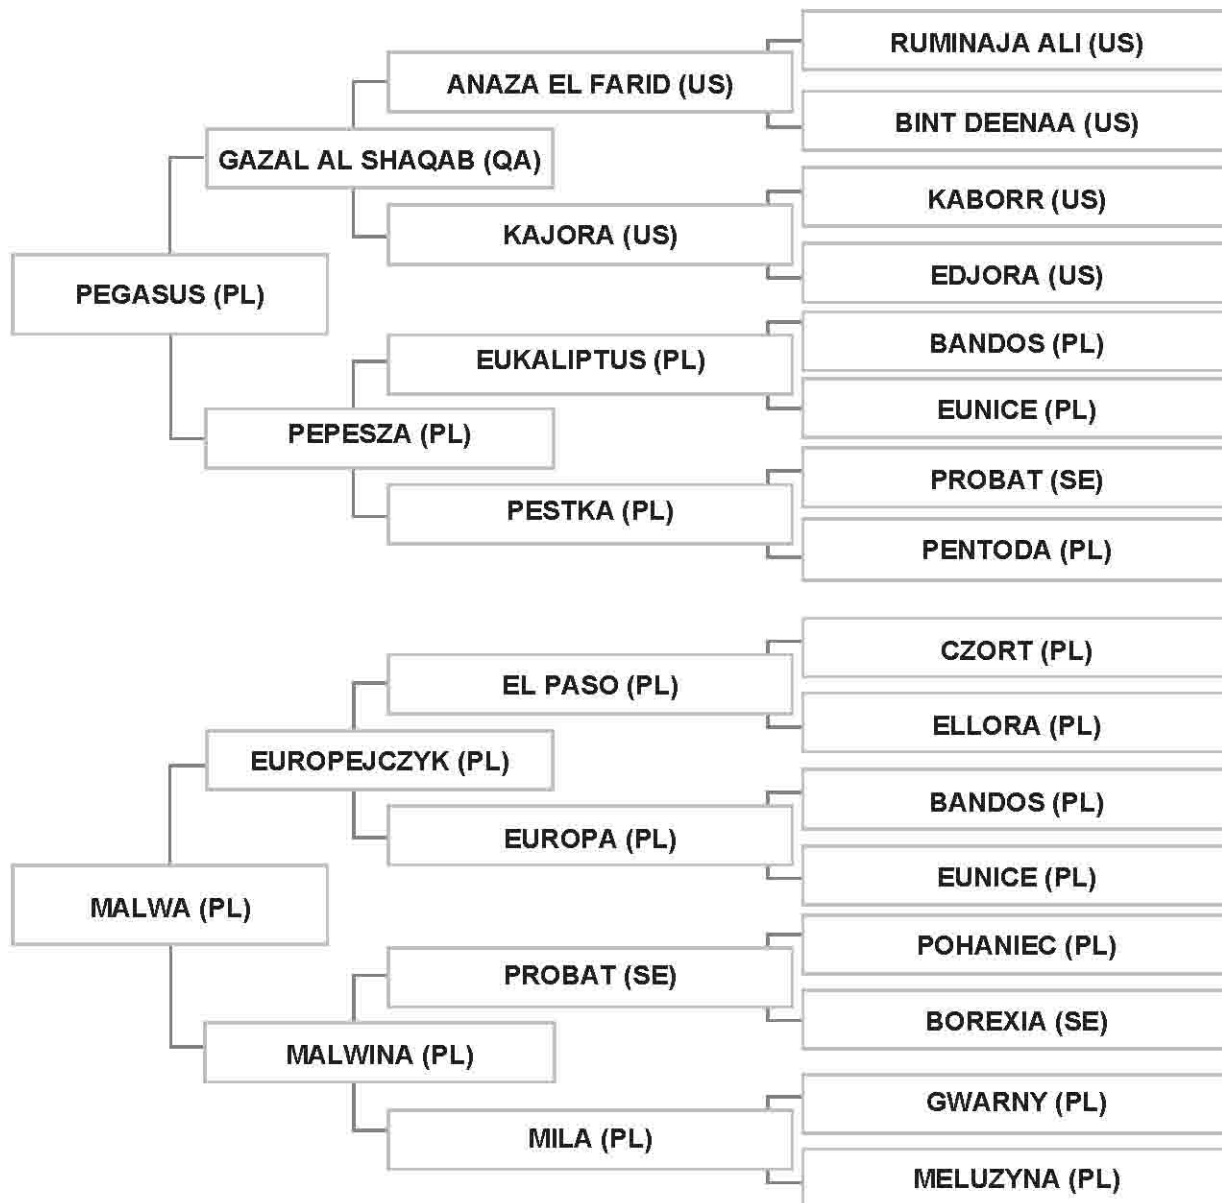

Strain: KEHAILET AJUZ (GAZELLA)

Sire: PEGASUS (PL) , grey , 2003, PASB Vol. XV-2

Dam: MALWA (PL) , bay , 1989 , PASB Vol. XIII

Bred by: Mr. WIESLAW PODBIELSKI / POLAND