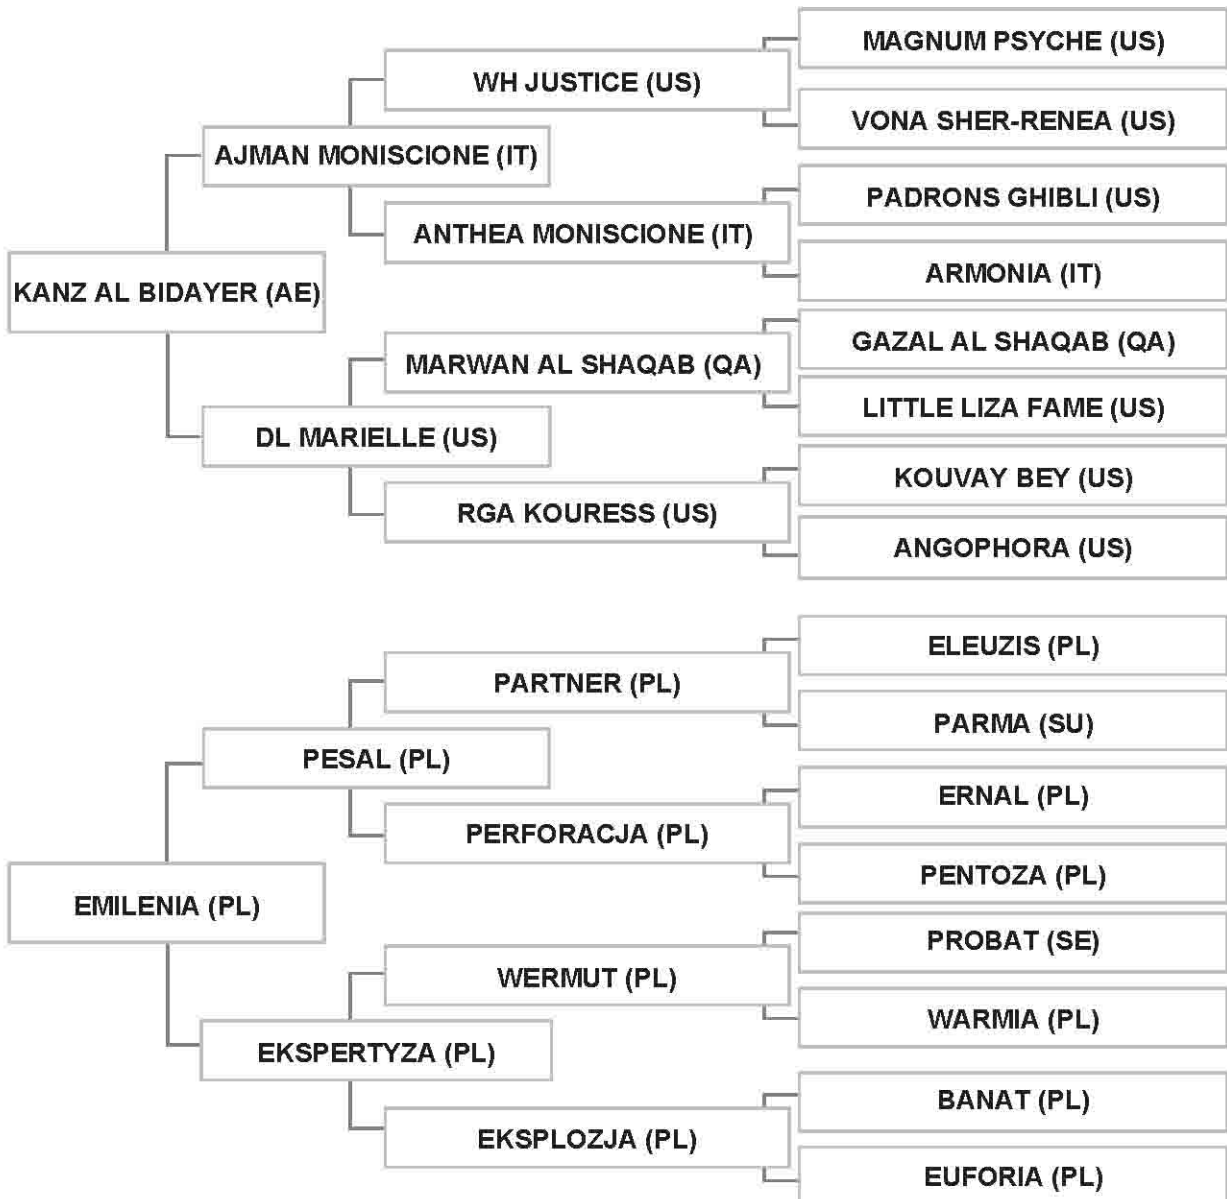

Strain: KEHAILEH MORADI (SAHARA)

Sire: KANZ AL BIDAYER (AE) , bay , 1999, UAE

Dam: EMILENIA (PL) , grey , 2000 , PASB Vol. XIV

Bred by: Mr. ROMAN ZURAWSKI / POLAND