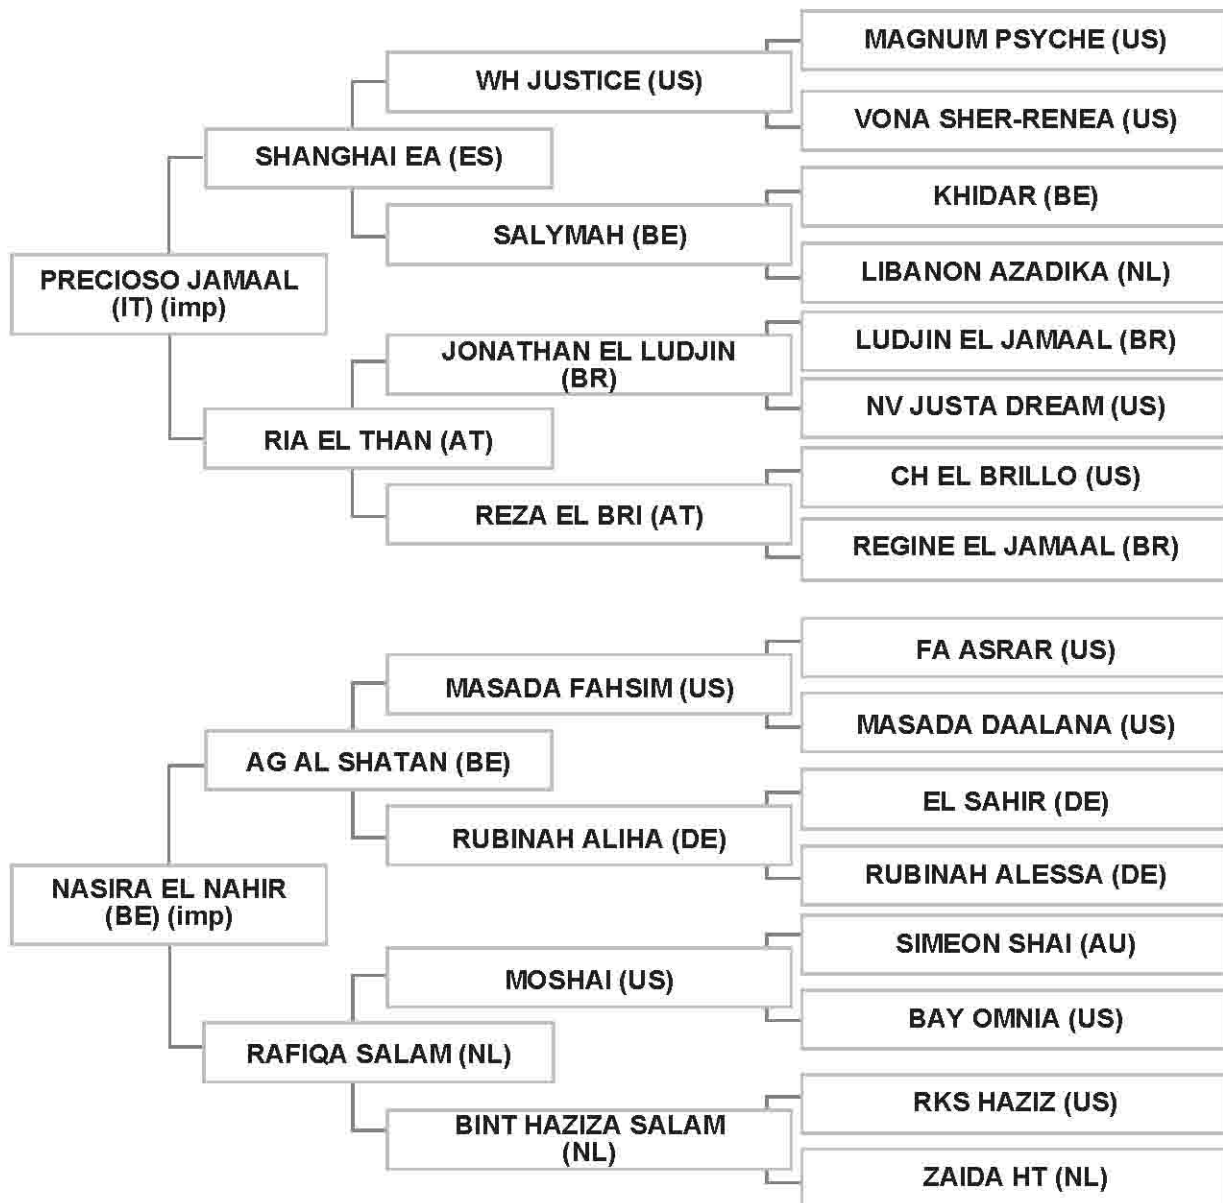

Dam: NASIRA EL NAHIR (BE) (imp) , black , 2010 , BAPS # BA 8253 , LSB Vol. V # 316

Bred by: Mr. ADHAM JABER / LEBANON - AL NABATIEH

Strain: SEGLAWI JEDRANI OF IBN SOUDAN (GHAZIEH)

Sire: SAFIR SALAMI (LB) , grey , 2013, LSB Vol. VI # 396