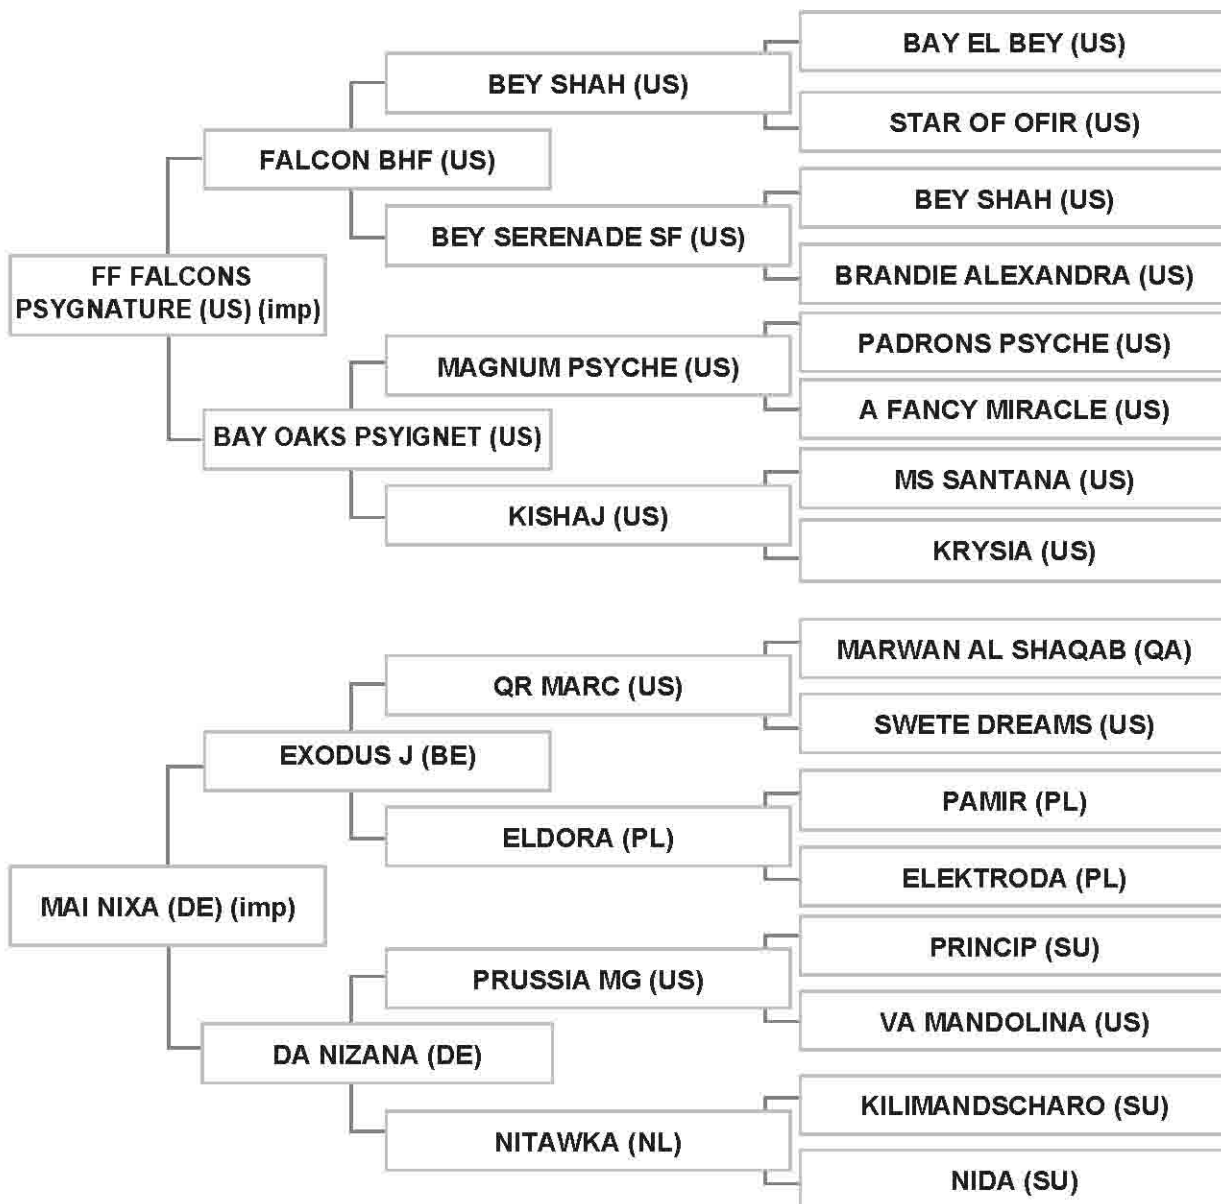

Strain: KEHAILEH RODANIEH (RODANIA)

Sire: FF FALCONS PSYGNATURE (US) (imp), bay, 2004, AHRA # 0609515

Dam: MAI NIXA (DE) (imp), chestnut, 2014, GASB # DE 408089023314, LSB Vol. VII # 519

Bred by: Mr. SAMIR FARHAT / LEBANON - JDITA