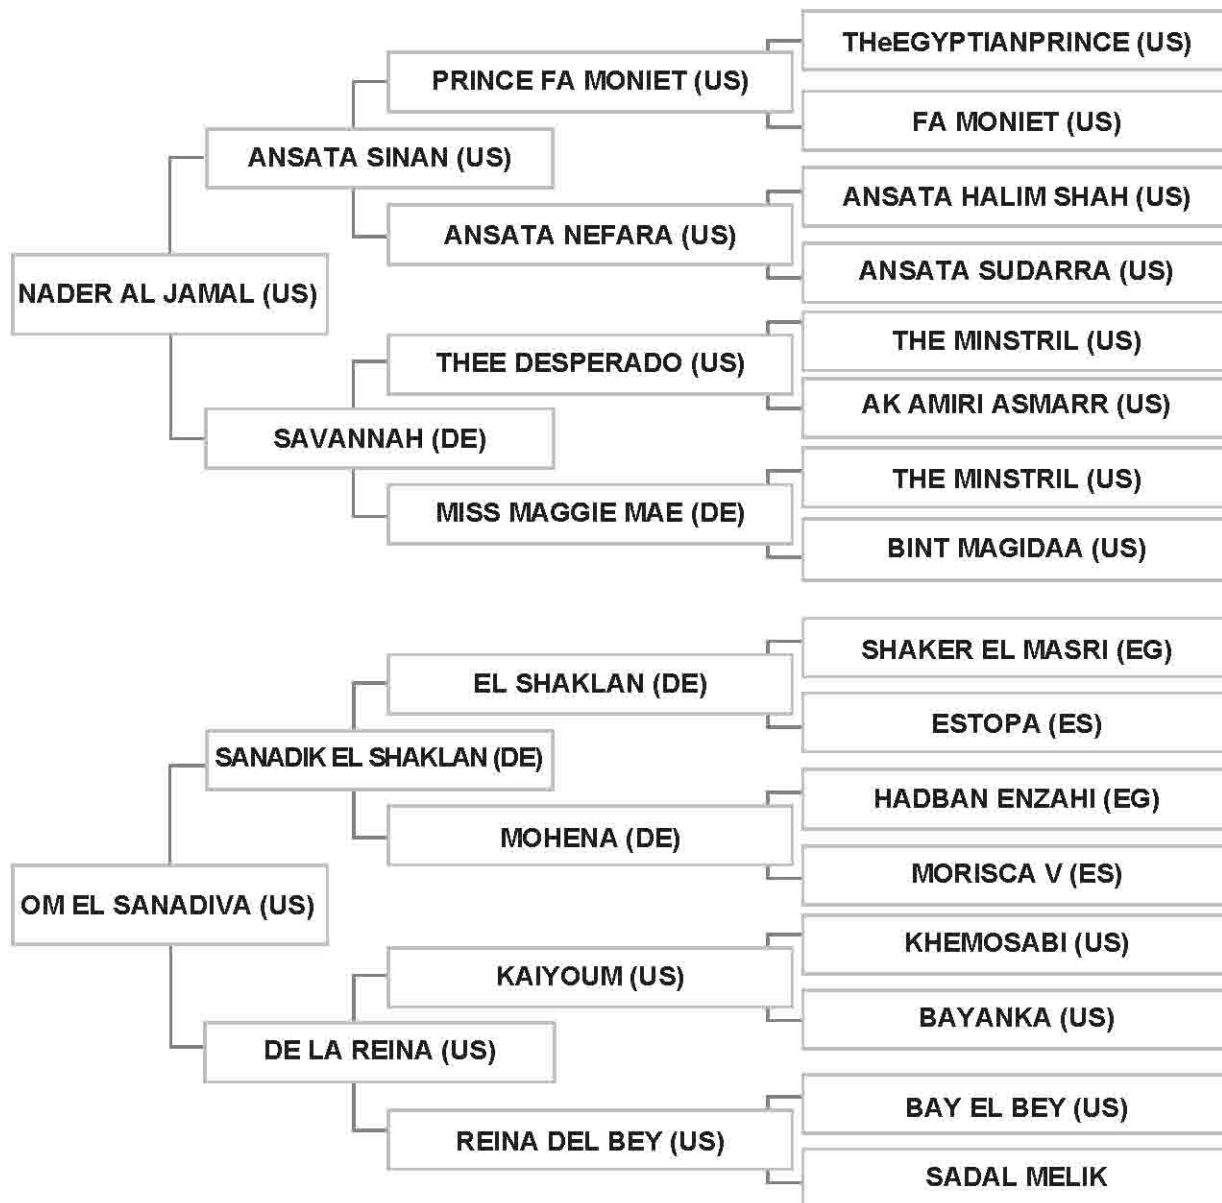

Strain: KEHAILEH MORADI (SAHARA, CA. 1840)

Sire: NADER AL JAMAL (US), grey, 2004, AHRA, GASB Vol. X

Dam: OM EL SANADIVA (US), grey, 1990, AHRA, GASB VI/VII 6241/90

Bred by: Mr. RALPH HECKENBUCKER / GERMANY

Mr. DANNY GHOSN - DG ARABIANS - LEBANON - A'LEY - AL BASSATIN