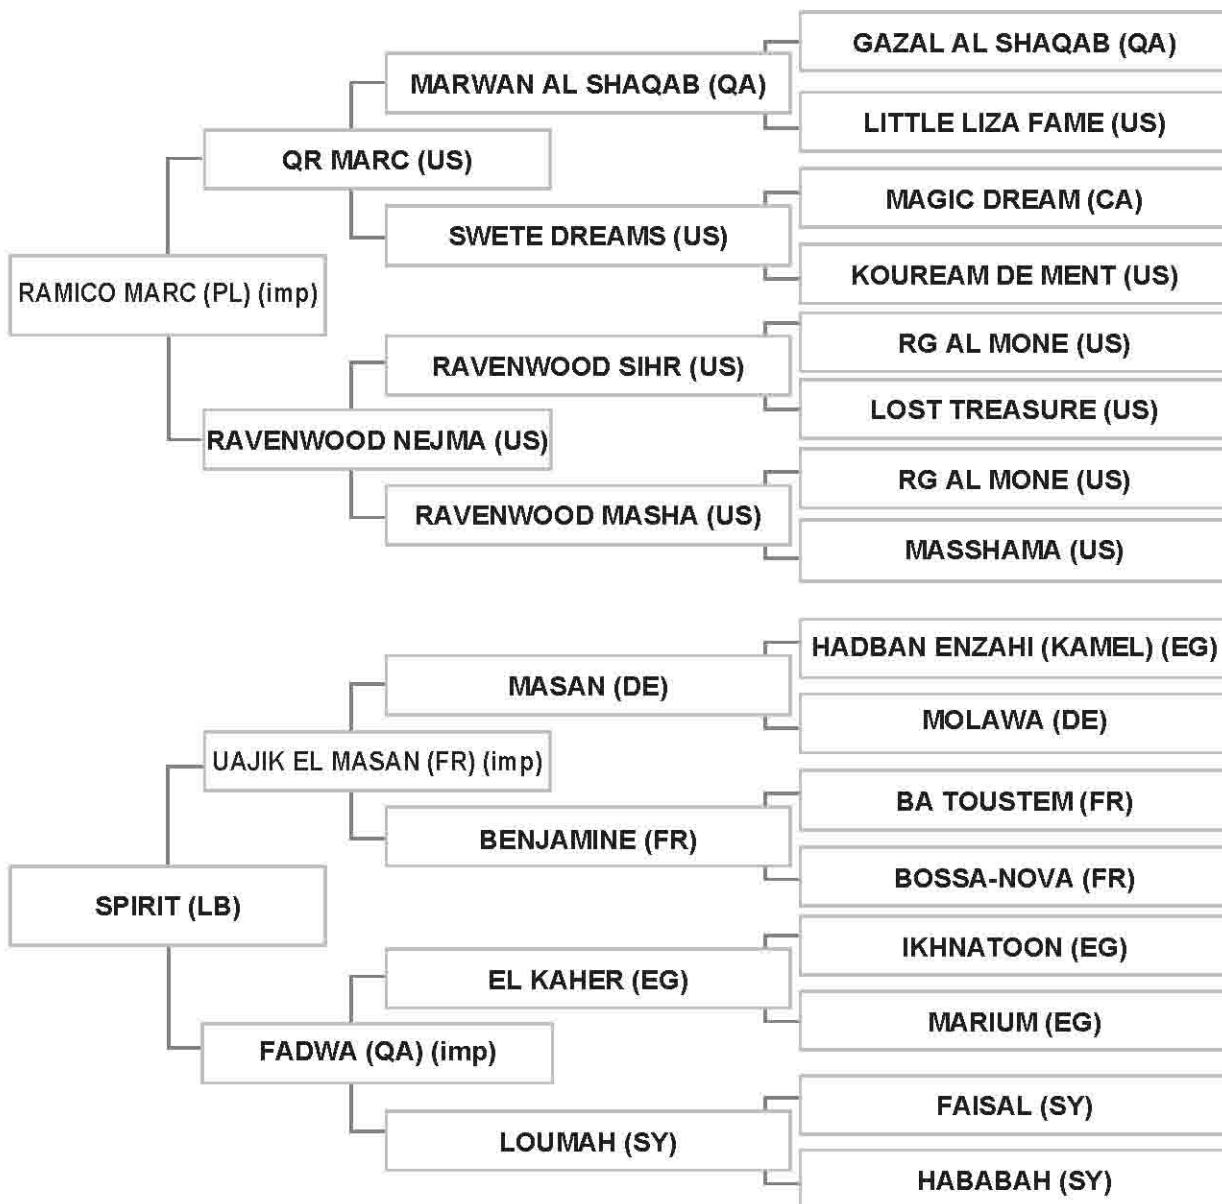

Strain: SAGLAWIEH IBN BISRA (HABABAH)

Sire: RAMICO MARC (PL) (imp) , dark bay , 2009, PASB Vol. XVI-3 , LSB Vol. VI # 424

Dam: SPIRIT (LB) , bay , 2003 , LSB Vol. V # 197

Bred by: Mr. SAMI WARDEH - AL WARDY STUD / LEBANON - ZAHLEH