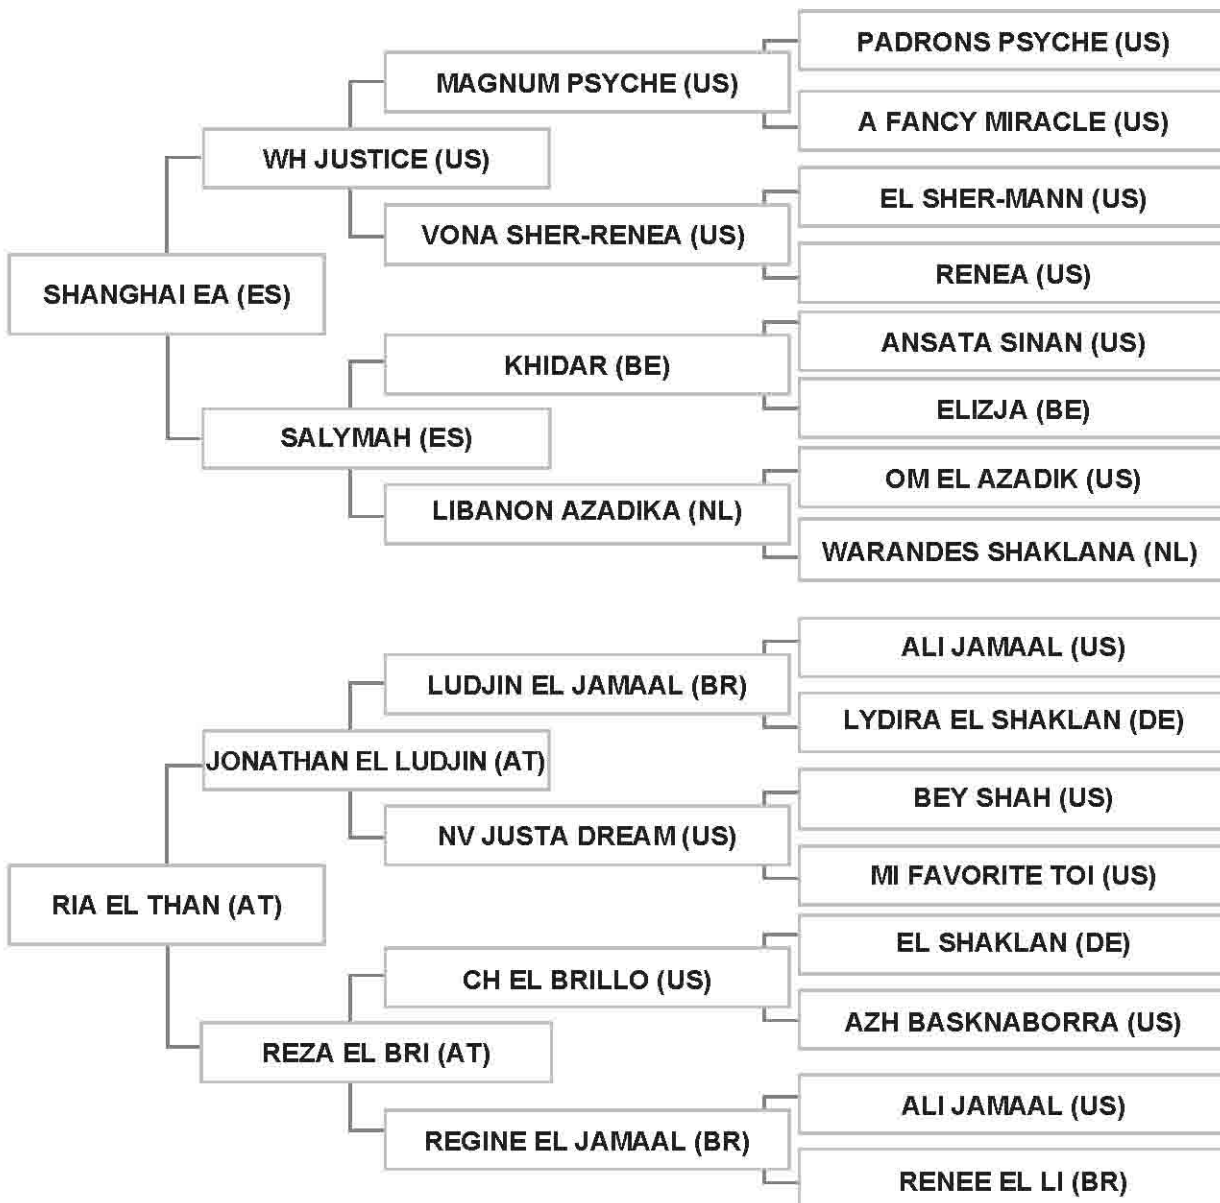

Strain: SEGLAWI JEDRAN OF IBN SOUDAN (GHAZIEH)

Sire: SHANGHAI EA (ES) , grey , 2008, SSB # 190201004700161

Dam: RIA EL THAN (AT) , grey , 2006, AAS # OE-AV 04001503433 , ITSB Vol. X # 12187

Bred by: Mr. PIAZZA ENRICO / ITALY