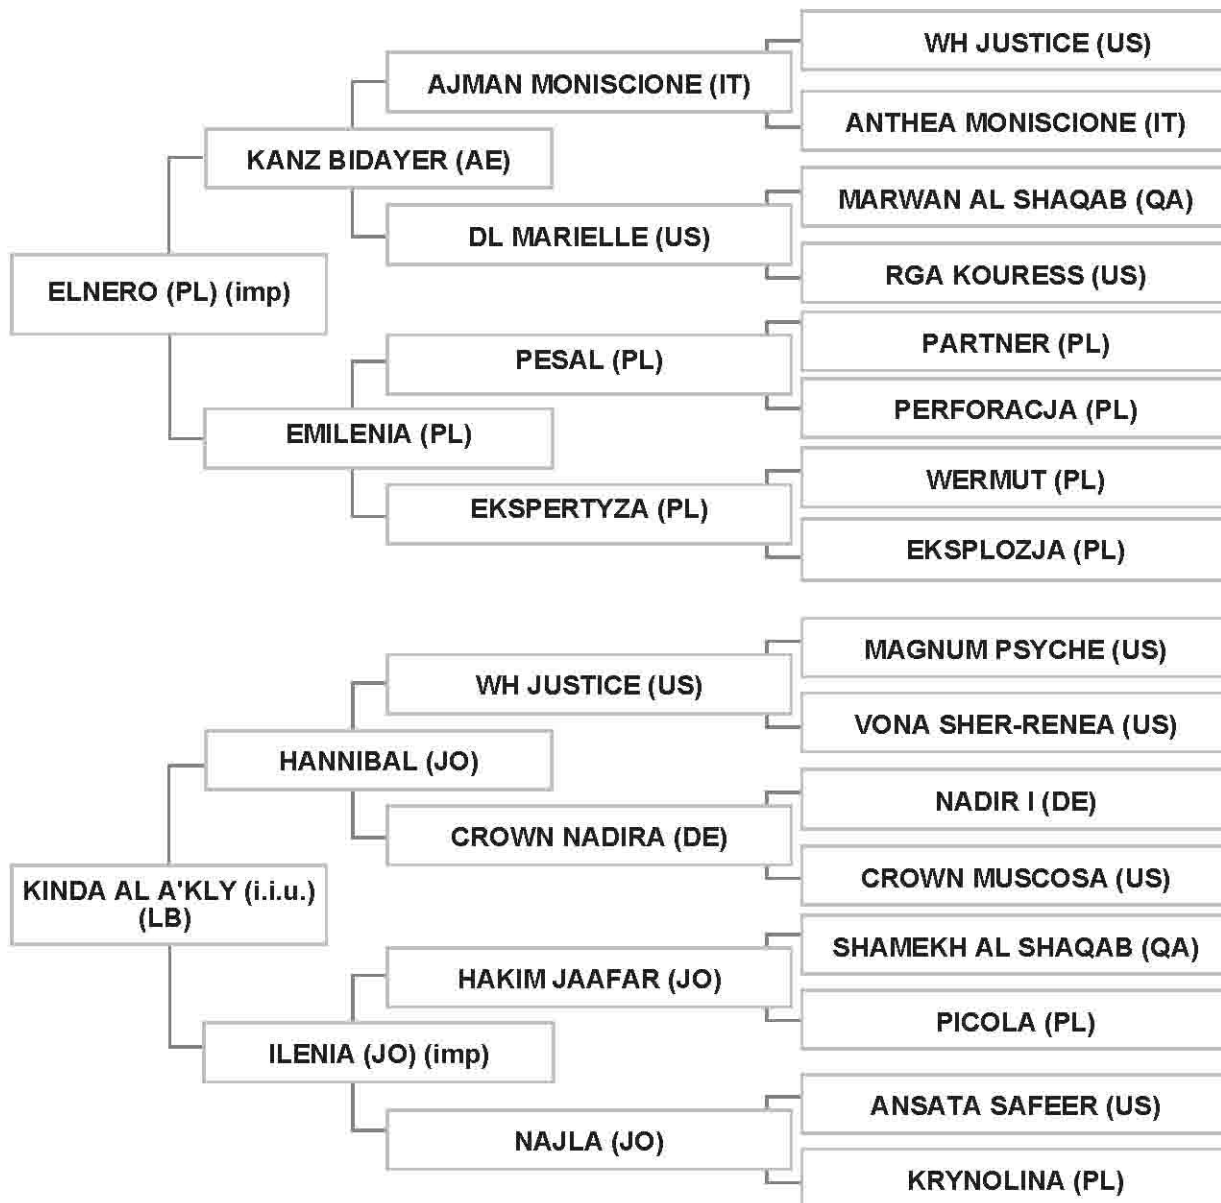

Bred by: Mr. NASSER WAKED / LEBANON - KAMED EL LOZE

Strain: KEHAILET AJUZ (GAZELLA)

Sire: T. M. WALERIAN (AT) (imp) , grey , 2009 , AAS Vol. IV/09-10 # OE-AV 3949 , LSB Vol. VI # 382

Dam: ILENIA (JO) (imp) , grey , 2008 , RJSB Vol. VIII , LSB Vol. V # 372