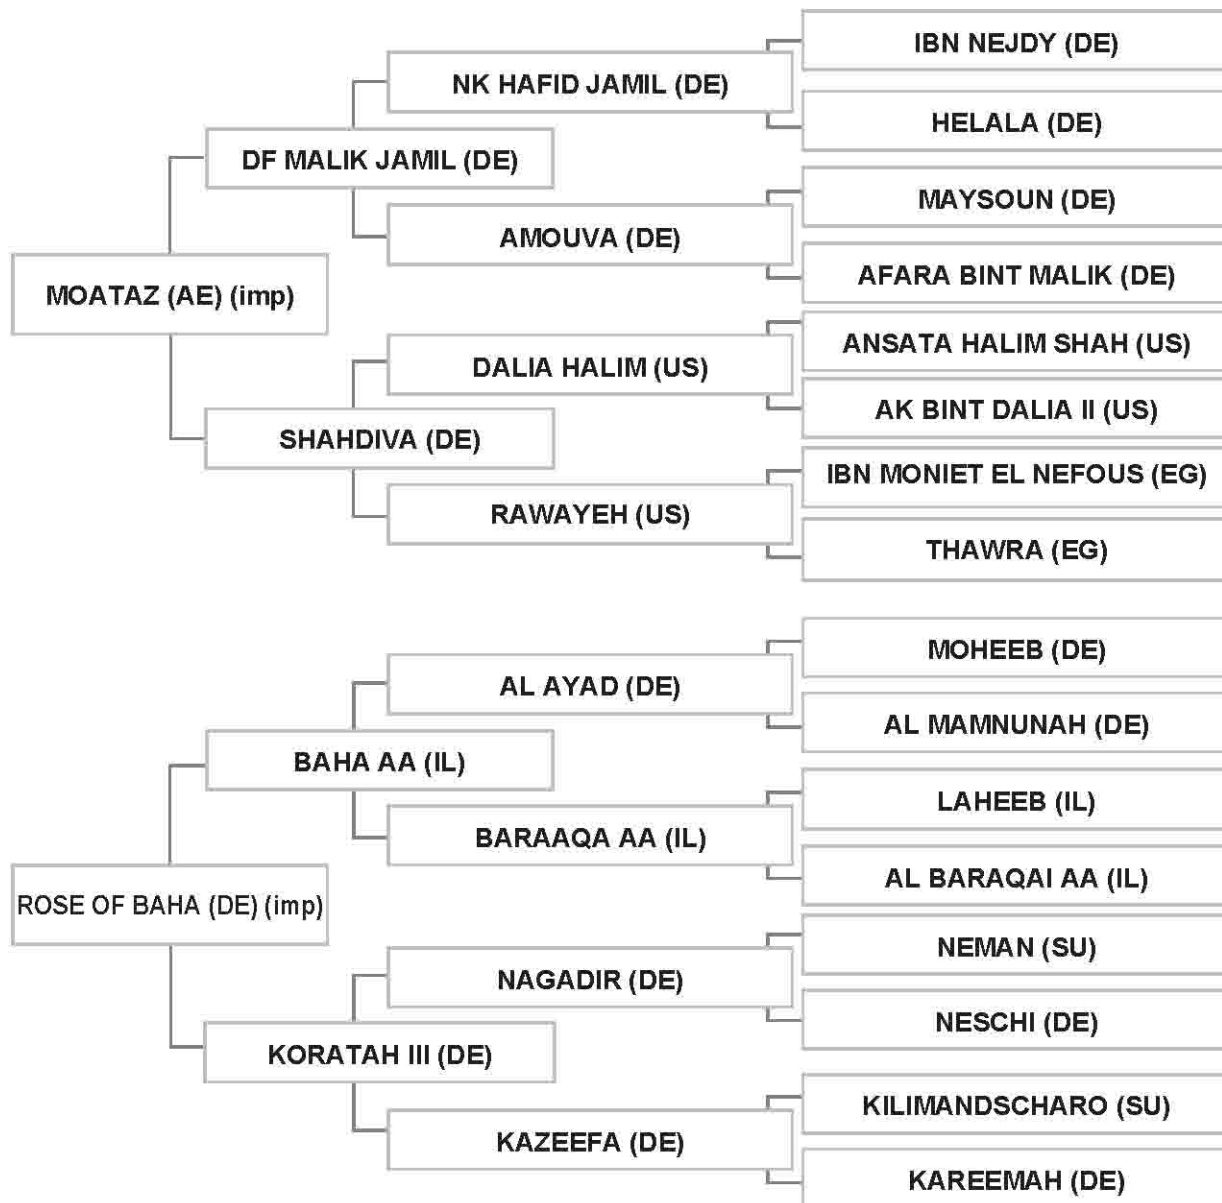

Strain: KEHAILET UM ARGUB (216 SEMRIE)

Sire: MOATAZ (AE) (imp) , grey , 2005, UAE Vol. XVI # 6446 , QASB # 6010 , LSB Vol. VI # 448

Dam: ROSE OF BAHA (DE) (imp) , grey , 2014 , GASB - ZSAA # 132047114 , LSB Vol. VI # 492

Bred by: Mr. GERGES FAYYAD / LEBANON - KAFARDLAKOUS