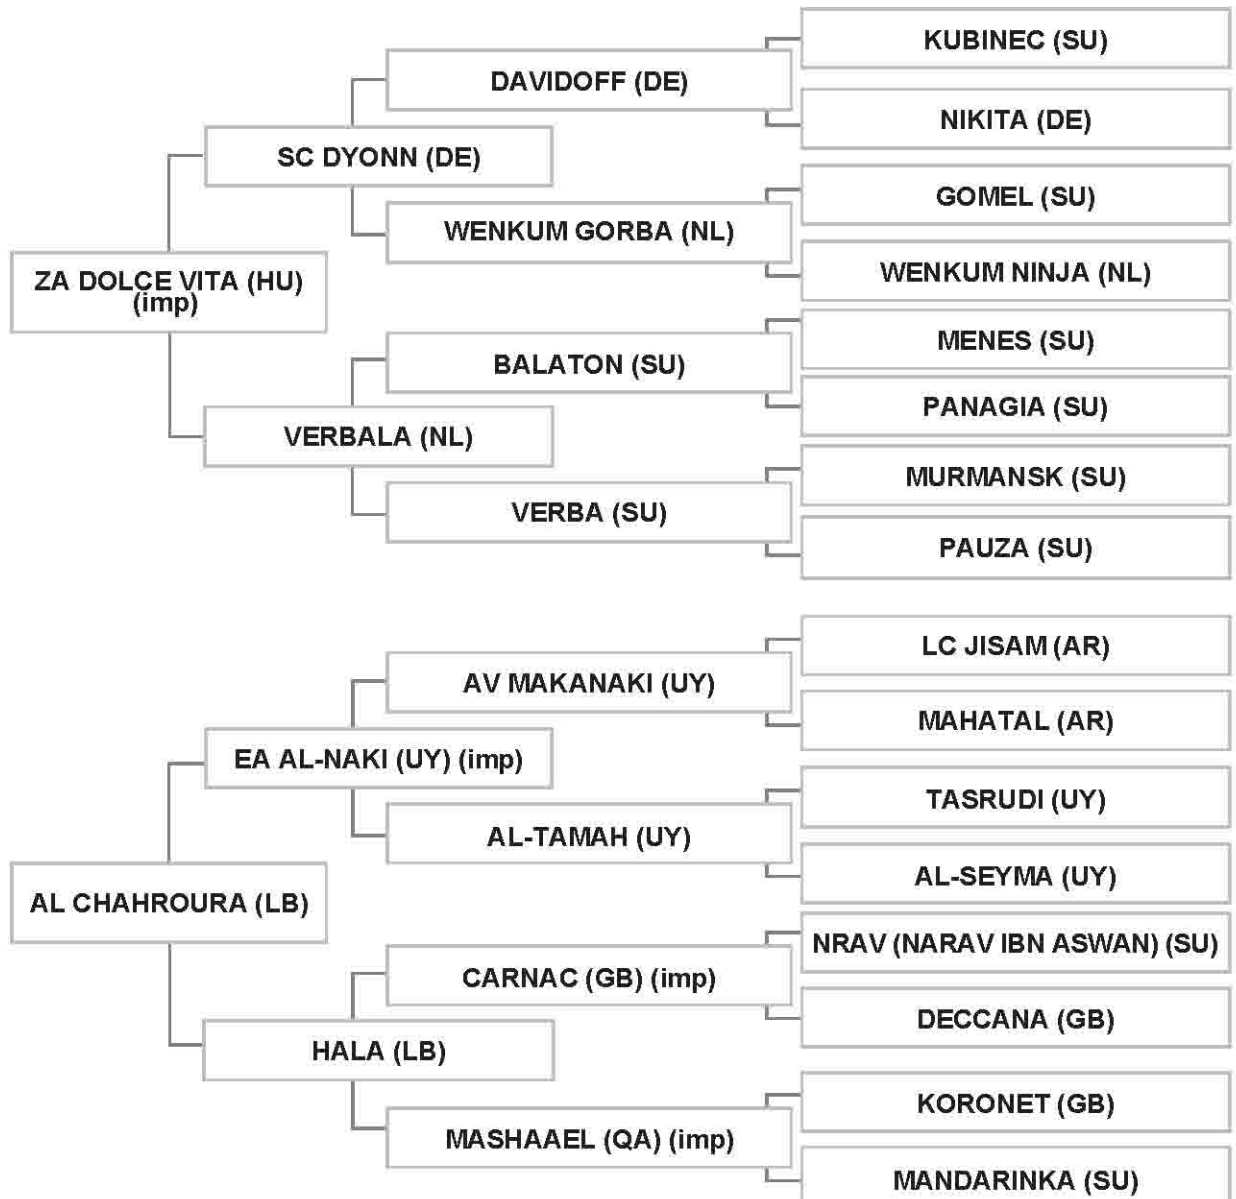

Strain: KEHAILEH MORADI (SAHARA, CA. 1840)

Sire: ZA DOLCE VITA (HU) (imp), chestnut, 2009, ASBB # HUN M OX090180000, LSB Vol. V # 299

Dam: AL CHAHROURA (LB), grey, 2010, LSB Vol. V # 302

Bred by: Mr. IBRAHIM A'TTWI / LEBANON - BAR ELIAS