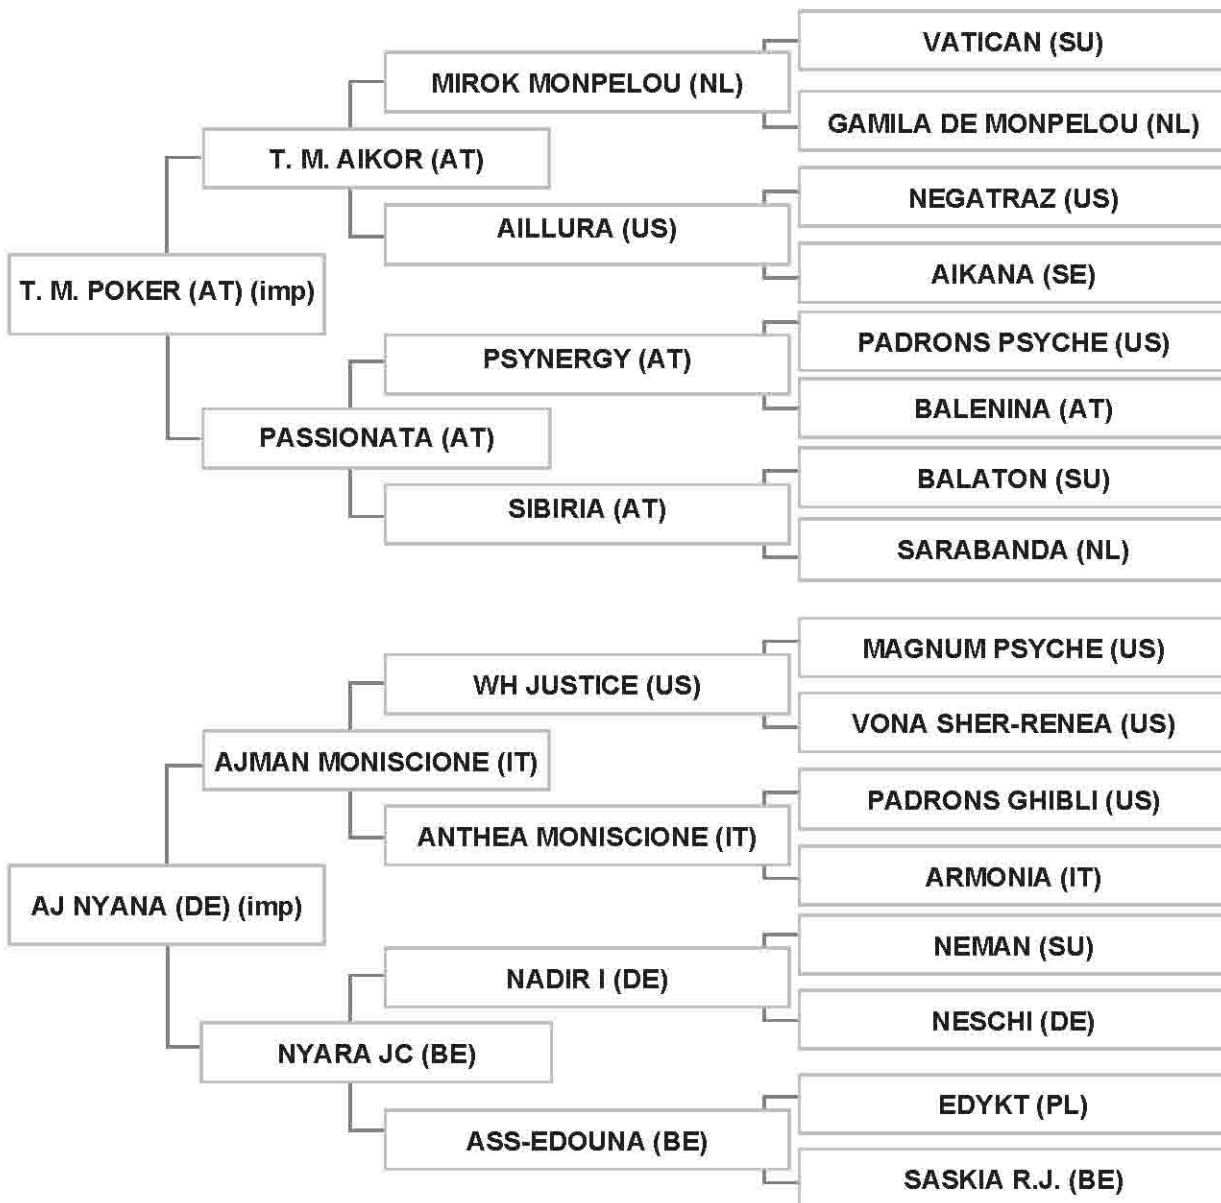

Strain: KEHAILEH MORADI (SAHARA)

Sire: T. M. POKER (AT) (imp) , chestnut , 2013, AAS Vol. VI/13-14 # OE-AV 4518 , LSB Vol. VI # 447
Dam: AJ NYANA (DE) (imp) , chestnut , 2011 , GASB # DE 08/90999/11 , LSB Vol. VI # 464

Bred by: Mr. ADNAN MAZLOUM - AL MAZLOUM STUD / LEBANON - SA'ADNAYEL