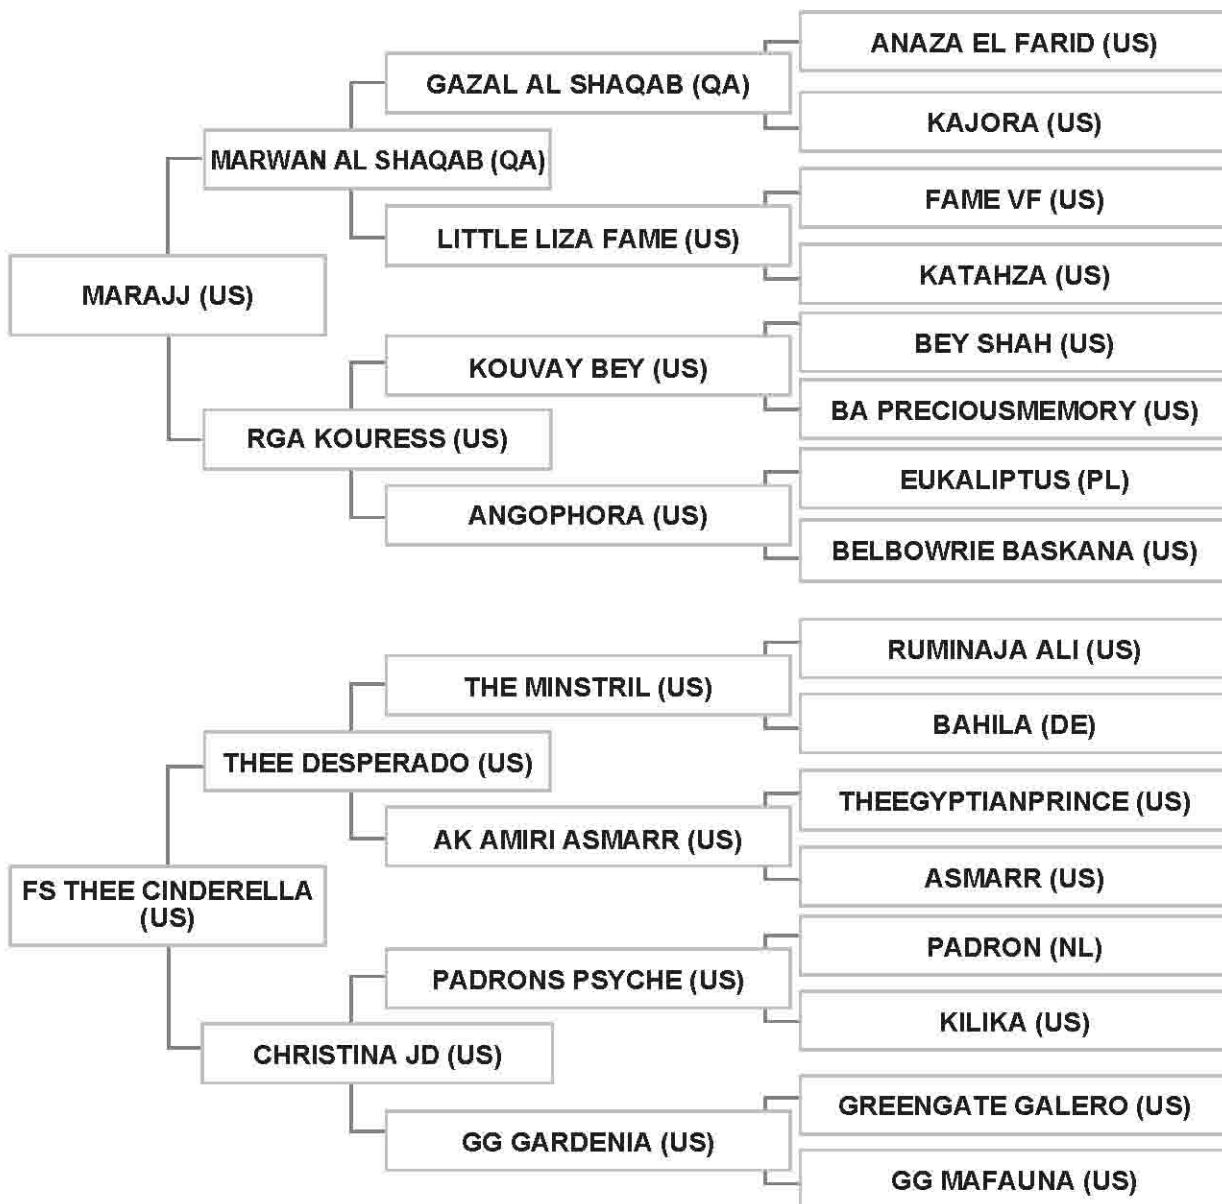

Strain: KEHAILEH RODANIEH (RODANIA)

Sire: MARAJJ (US) , bay , 2004 , AHRA # 609025 , GASB Vol. IX # DE 08/21586/04

Dam: FS THEE CINDERELLA (US) , bay , 2009 , AHRA # 642689 , GASB Vol. XII

Bred by: Mr. FRANK SPONLE / GERMANY