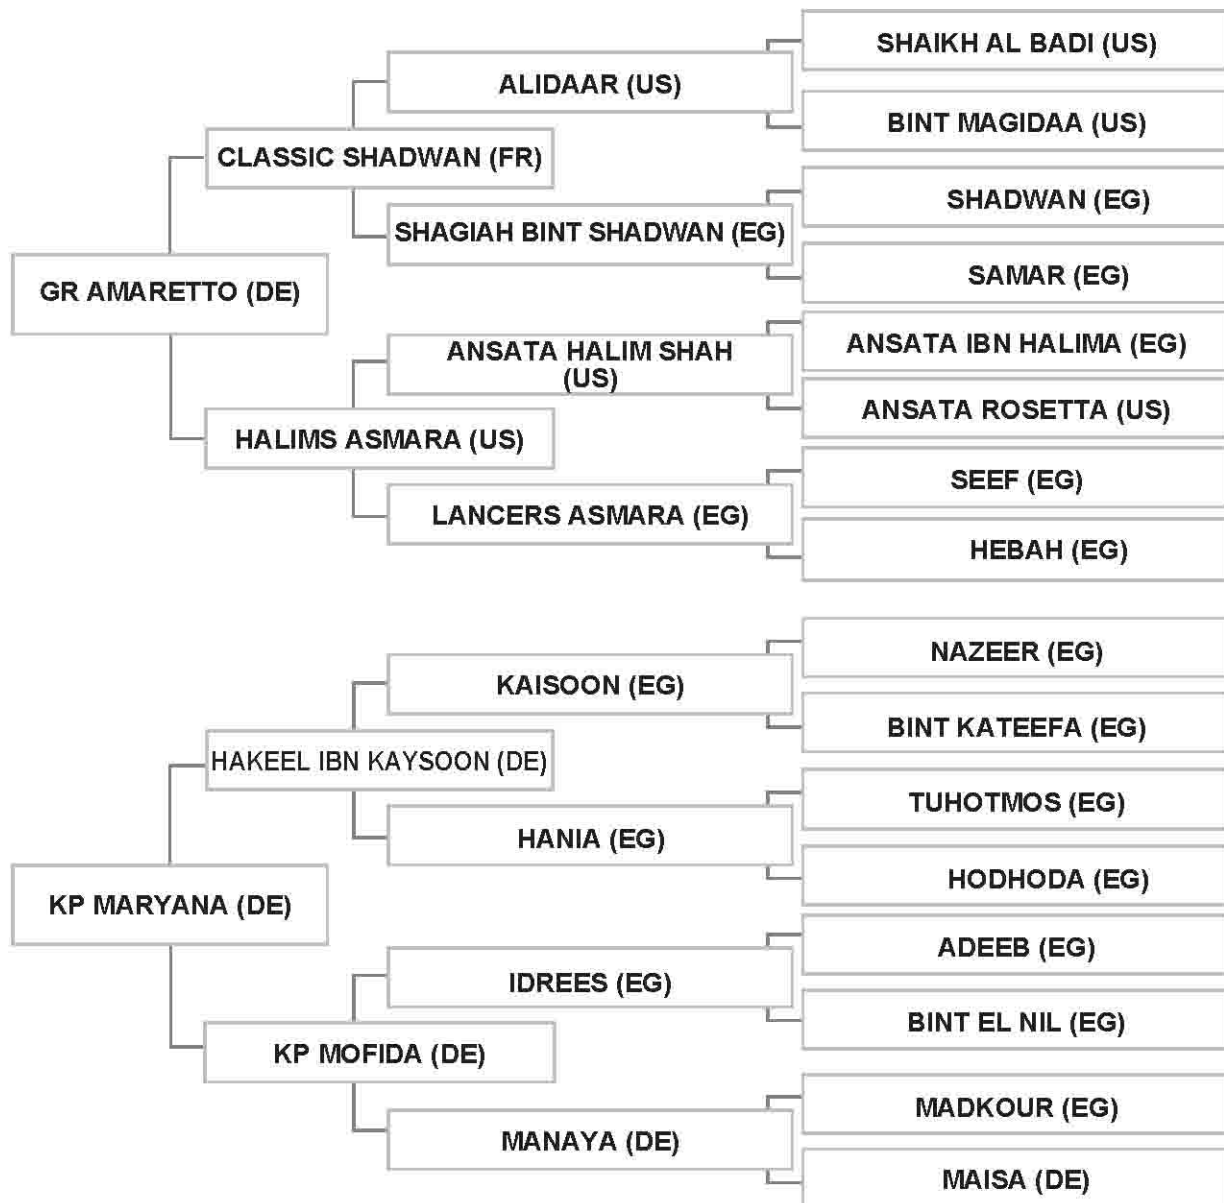

Dam: KP MARYANA (DE), grey, 1995, GASB Vol VIII #DE 08/20750/99

Bred by: HEINER BUSCHFORT / GERMANY

Strain: KEHAILAN AJUZ (GAZELLA)

Sire: PRECIOSO JAMAAL (IT) (imp) , grey , 2013, ITSB # 19065 , LSB Vol. VII # 510