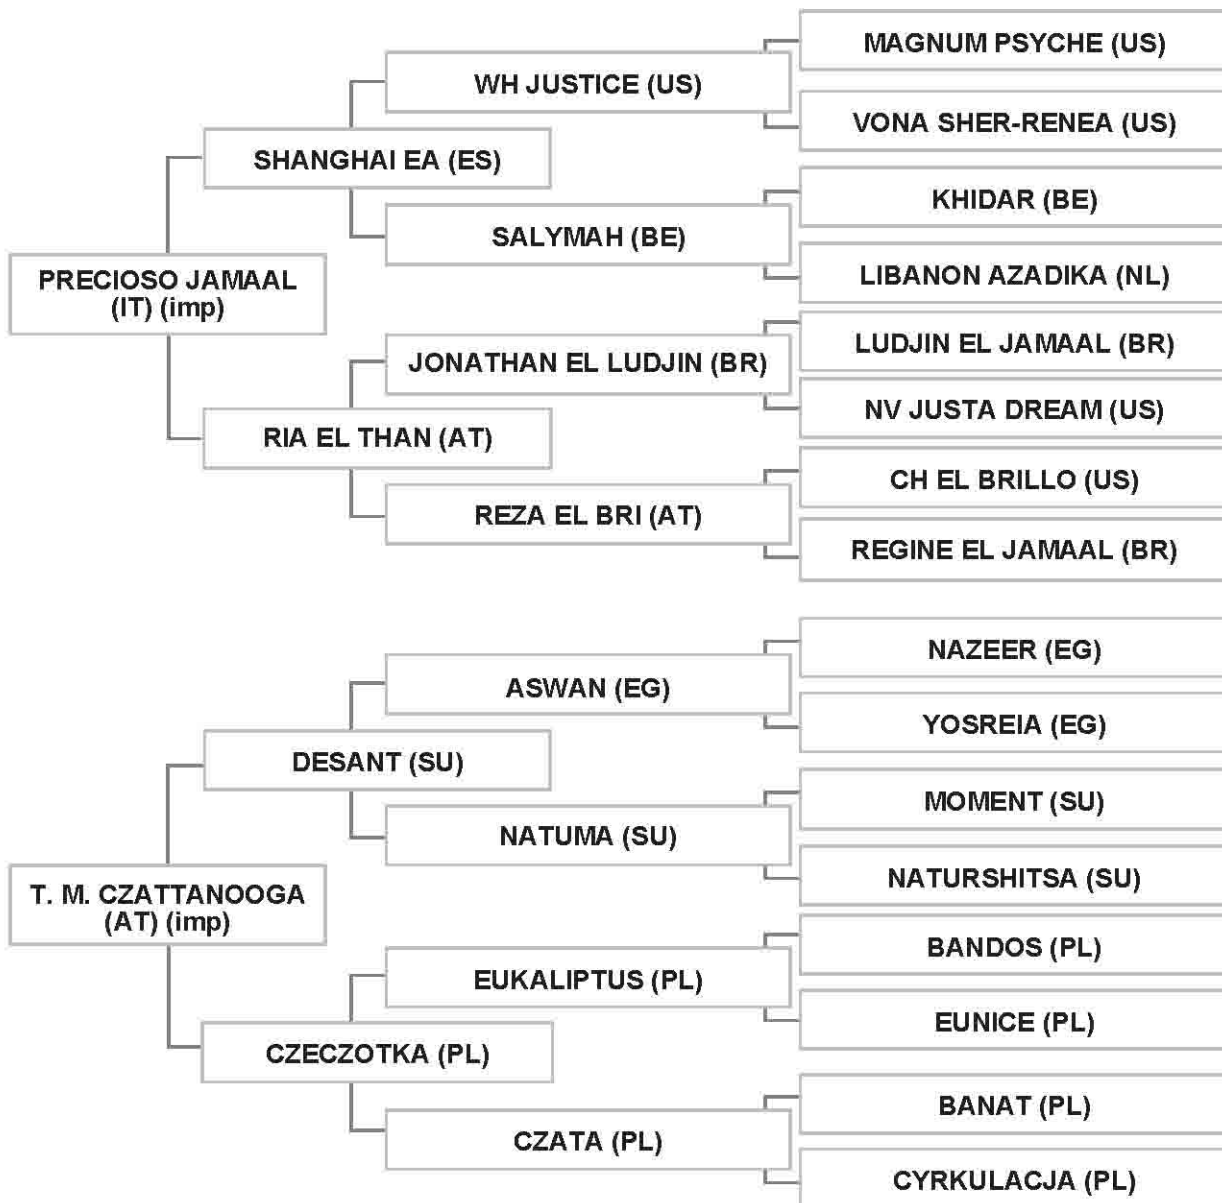

Strain: KEHAILAN AJUZ (GAZELLA)

Sire: PRECIOSO JAMAAL (IT) (imp) , grey , 2013, ITSB # 19065 , LSB Vol. VII # 510

Dam: T. M. CZATTANOOGA (AT) (imp), chestnut, 2005, AAS Vol. IV/09-10 # OE-AV 3294,
LSB Vol. V # 344

Bred by: Mr. ISMAIL AL TAKI / AL CHARKIEH