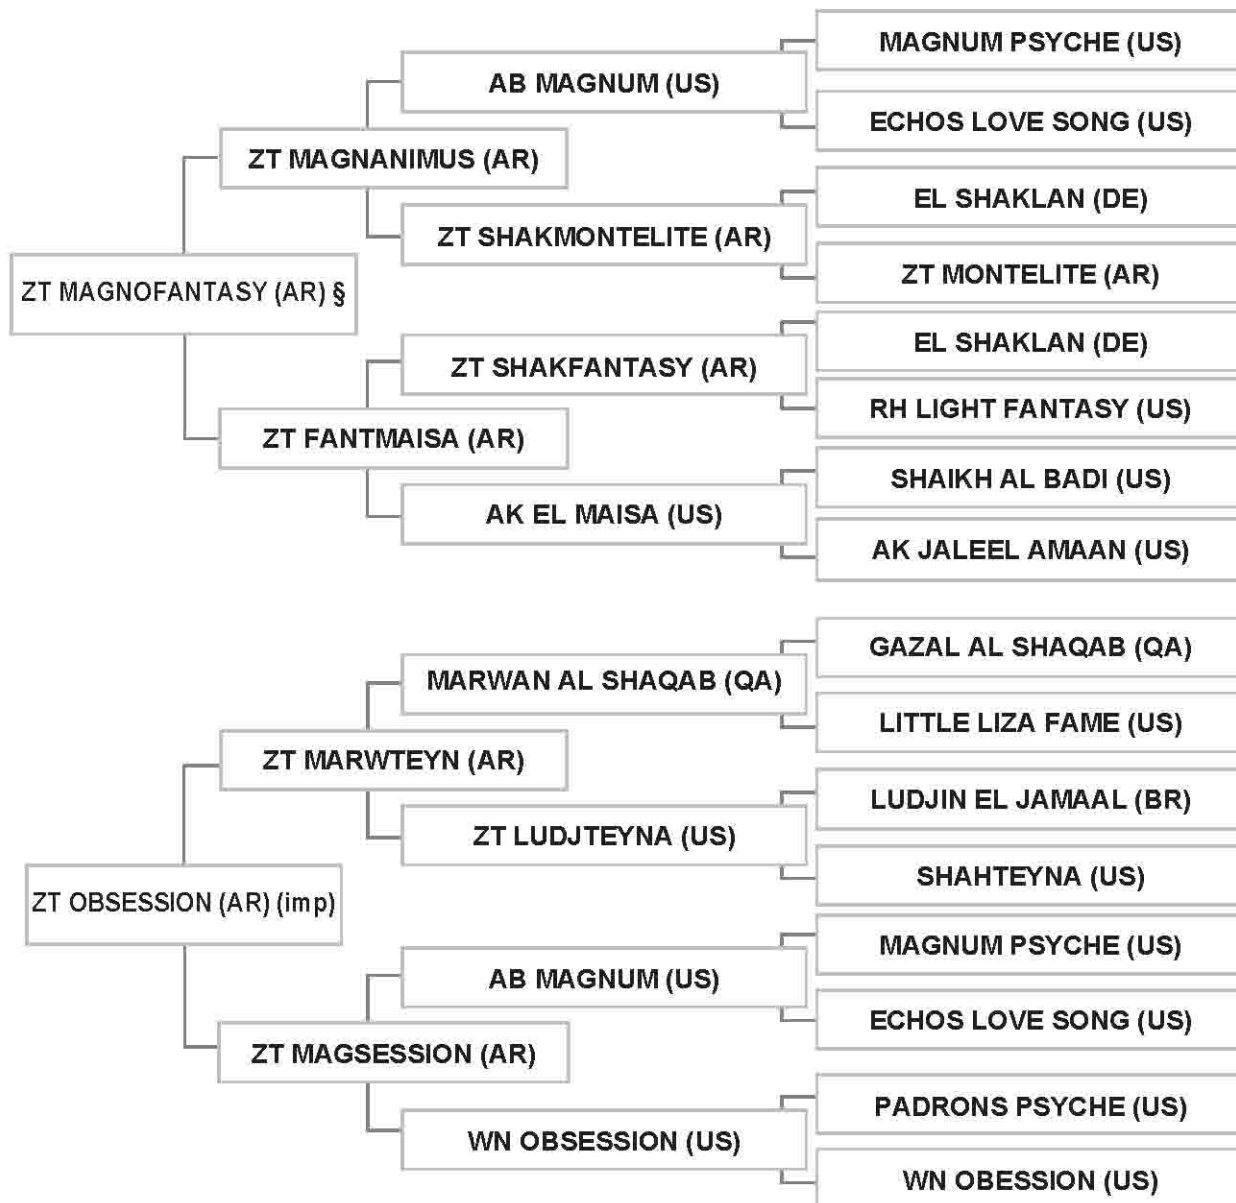

Strain: KEHAILEH MORADI (SAHARA)

Sire: EXCALIBUR EA (ES) § , grey , 2011, SSB Vol. XLVIII , BAPS # BA10224

Dam: TAHITY BINT SALAR (BE) (imp) , grey , 2007 , BAPS # BA 6651 , LSB Vol. VII # 533

Bred by: SAMJAD S.A.L. / LEBANON - AL MARWANIEH