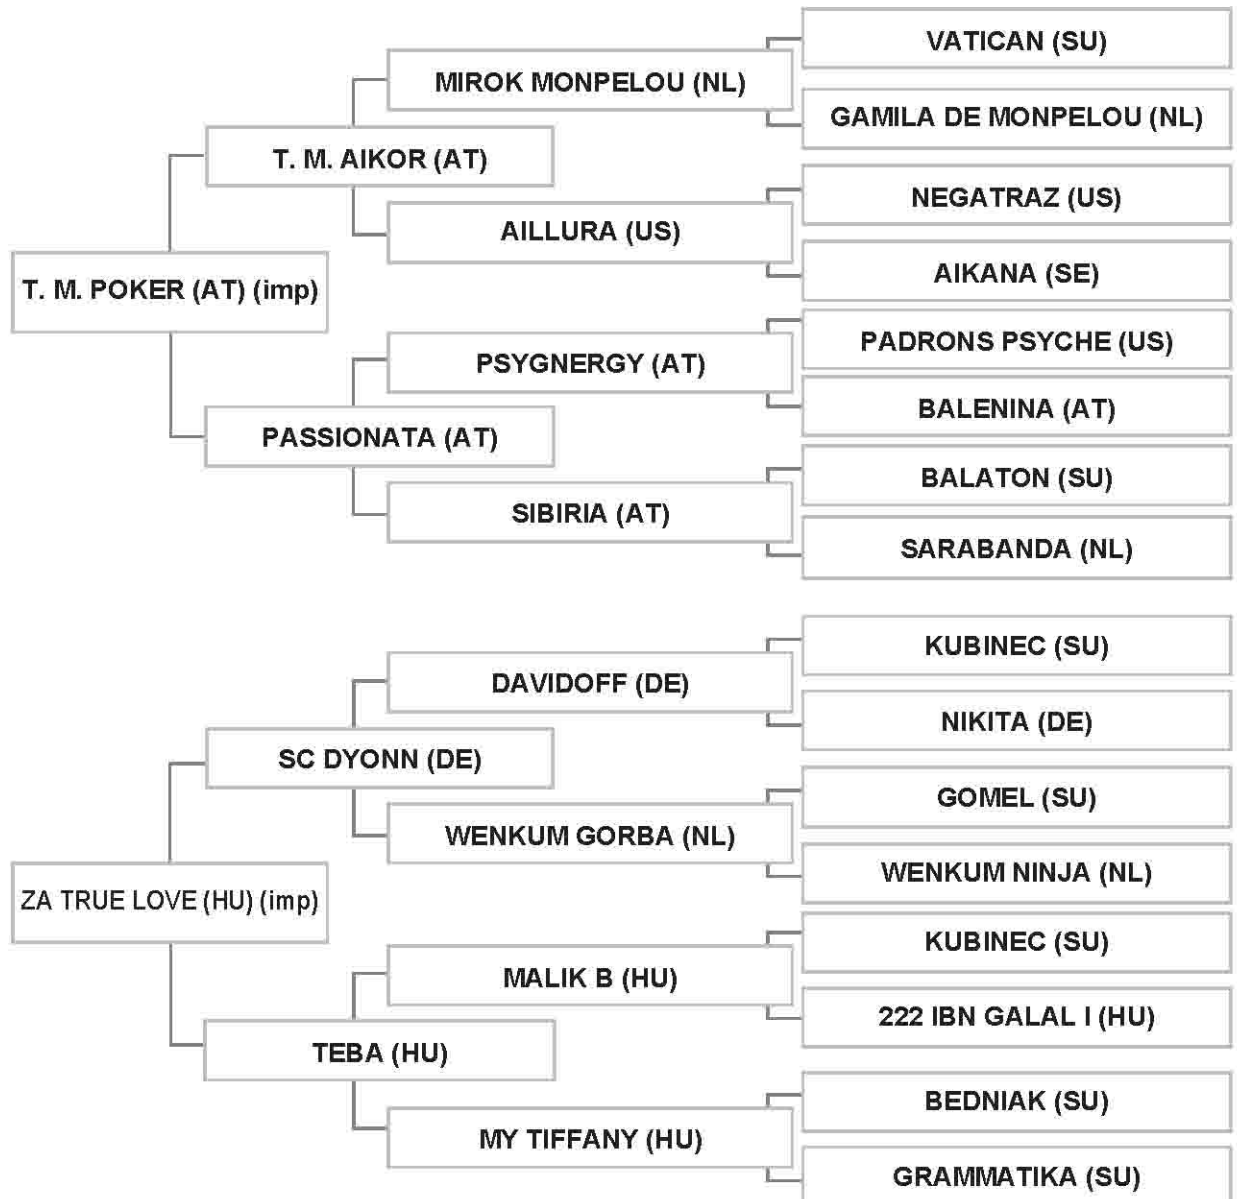

Strain: HAMDANI SIMRI (SELMA)

Sire: T. M. POKER (AT) (imp) , chestnut , 2013 , AAS Vol. VI/13-14 # OE-AV 4518 , LSB Vol. VI # 447
Dam: ZA TRUE LOVE (HU) (imp) , chestnut , 2009 , ASBB # HUN K OX012030000 , LSB Vol. V # 328

Bred by: Dr. ALI KOWEYES / LEBANON - TYRE - AL A'BBASIYEH