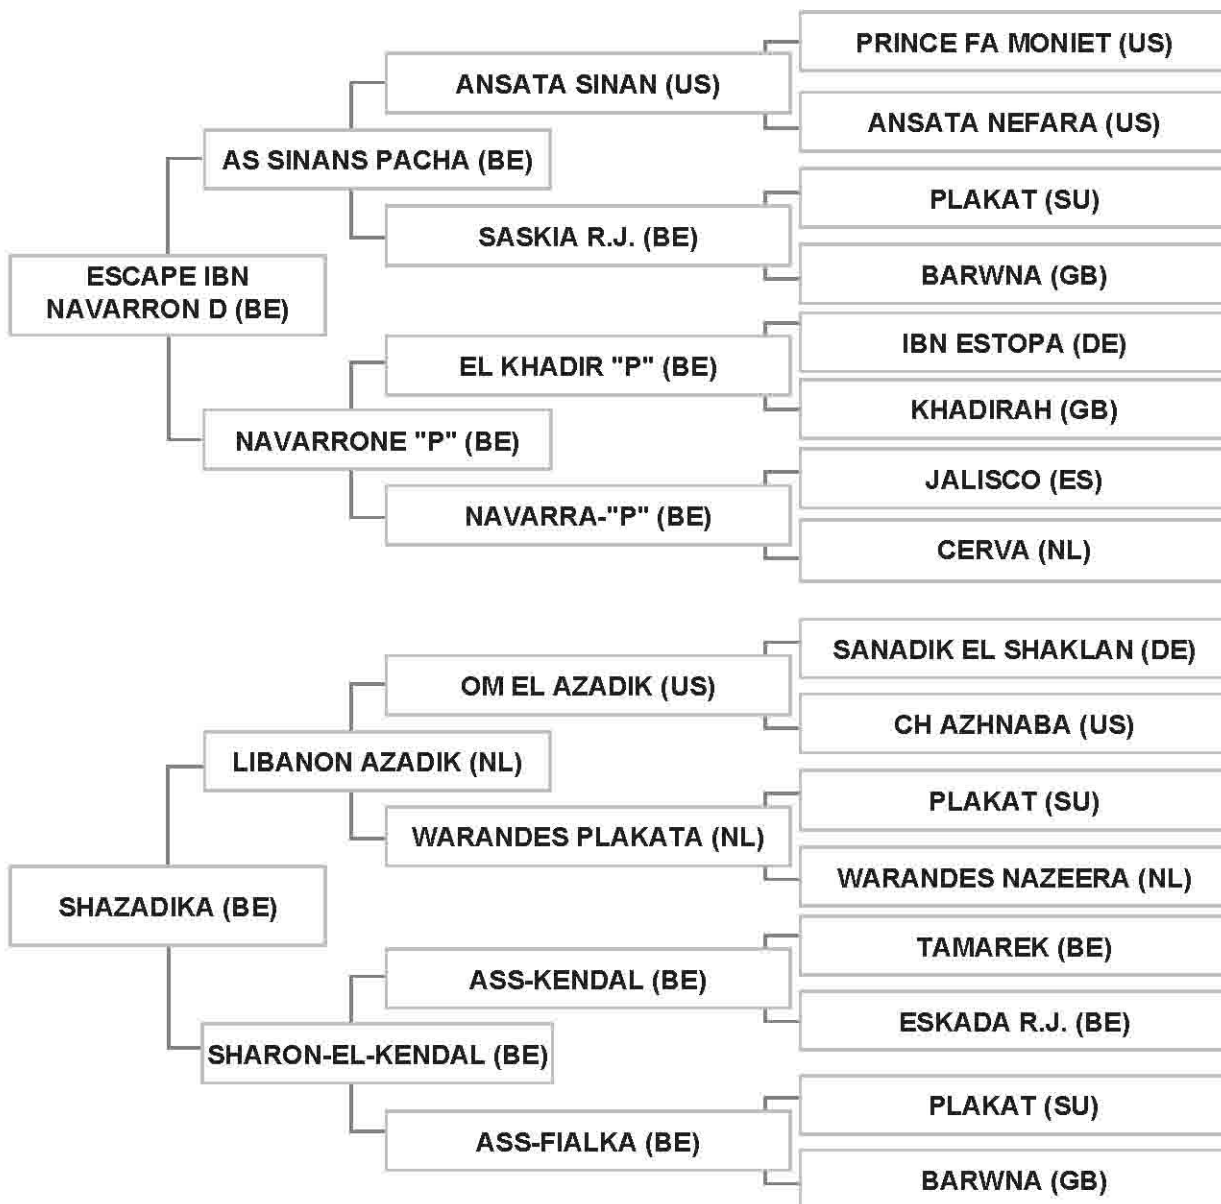

Strain: KEHAILAN MORADI (SAHARA)

Sire: ESCAPE IBN NAVARRONE-D (BE), grey, 1999, BAPS Vol. IX # BA 4298

Dam: SHAZADIKA (BE), grey, 1997, BAPS Vol. VIII # BA 3607

Bred by: LANSLOTS F.S. / BELGIUM