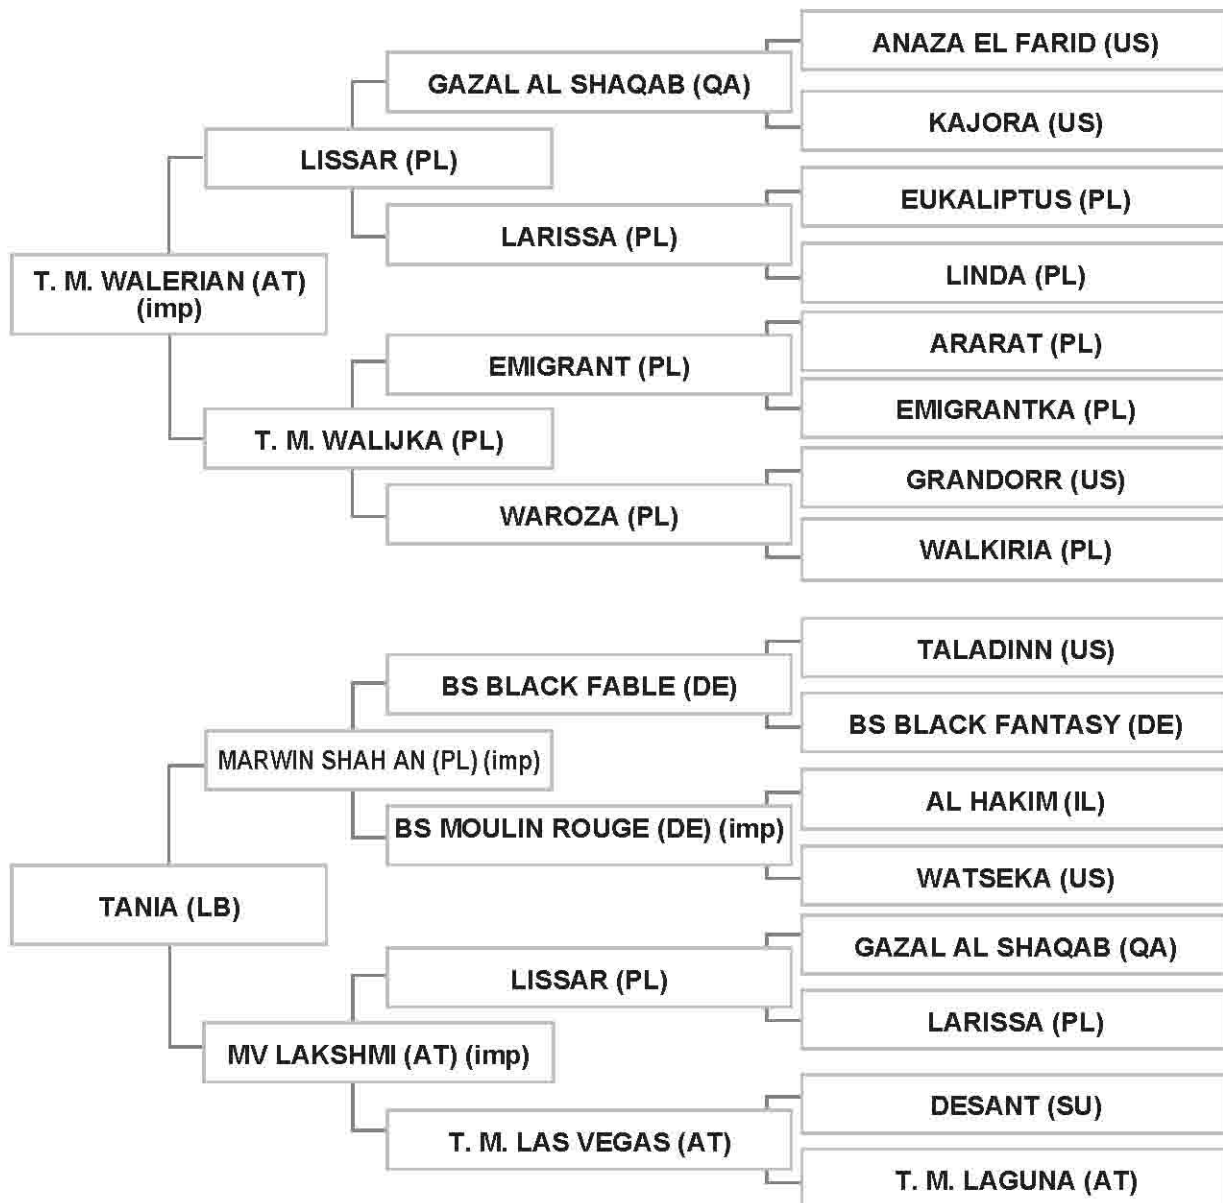

Strain: NOT RECORDED (MILORDKA)

Sire: T. M. WALERIAN (AT) (imp) , grey , 2009, AAS Vol. IV/09-10 # OE-AV 3949 , LSB Vol. VI # 382
Dam: TANIA (LB) , bay , 2014 , LSB Vol. VI # 418

Bred by: Mr. MOHAMAD AL BAZZAL / LEBANON - AL BAZZALIEH