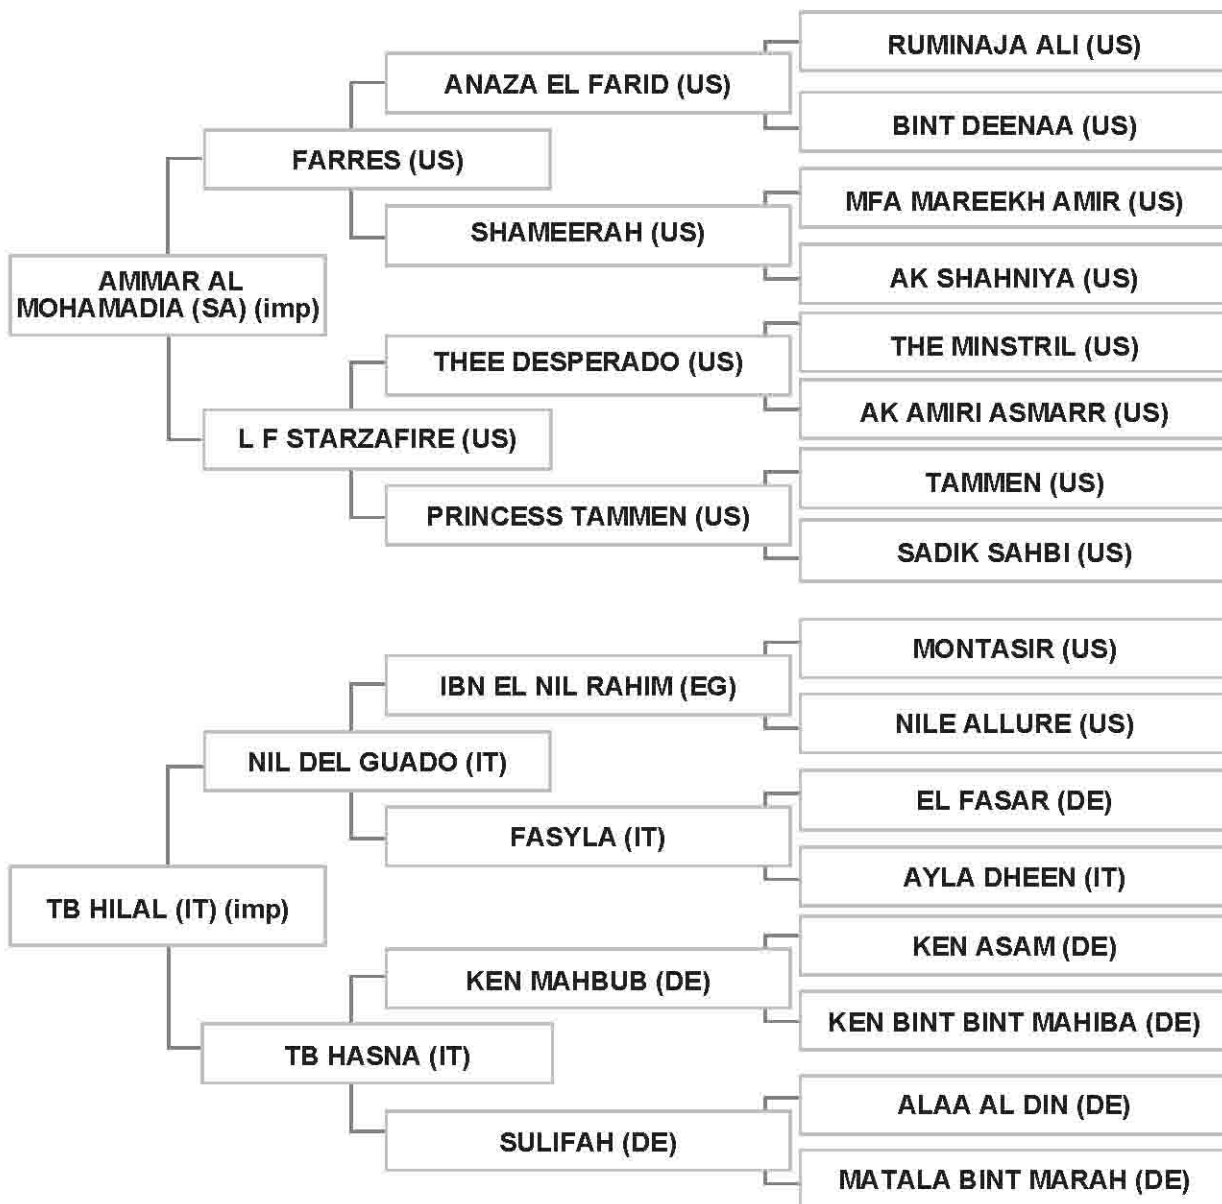

Strain: OBEYA OM JREES (EL OBEYA OM GREES)

Sire: AMMAR AL MOHAMADIA (SA) (imp) , grey , 2010, SAUDI # 9619 , LSB Vol. V # 333

Dam: TB HILAL (IT) (imp) , grey , 2013 , ITSB # 18726 , LSB Vol. VI # 451

Bred by: DG ARABIANS - DANNY GHOSN / LEBANON - AL BASSATIN - A'LEY