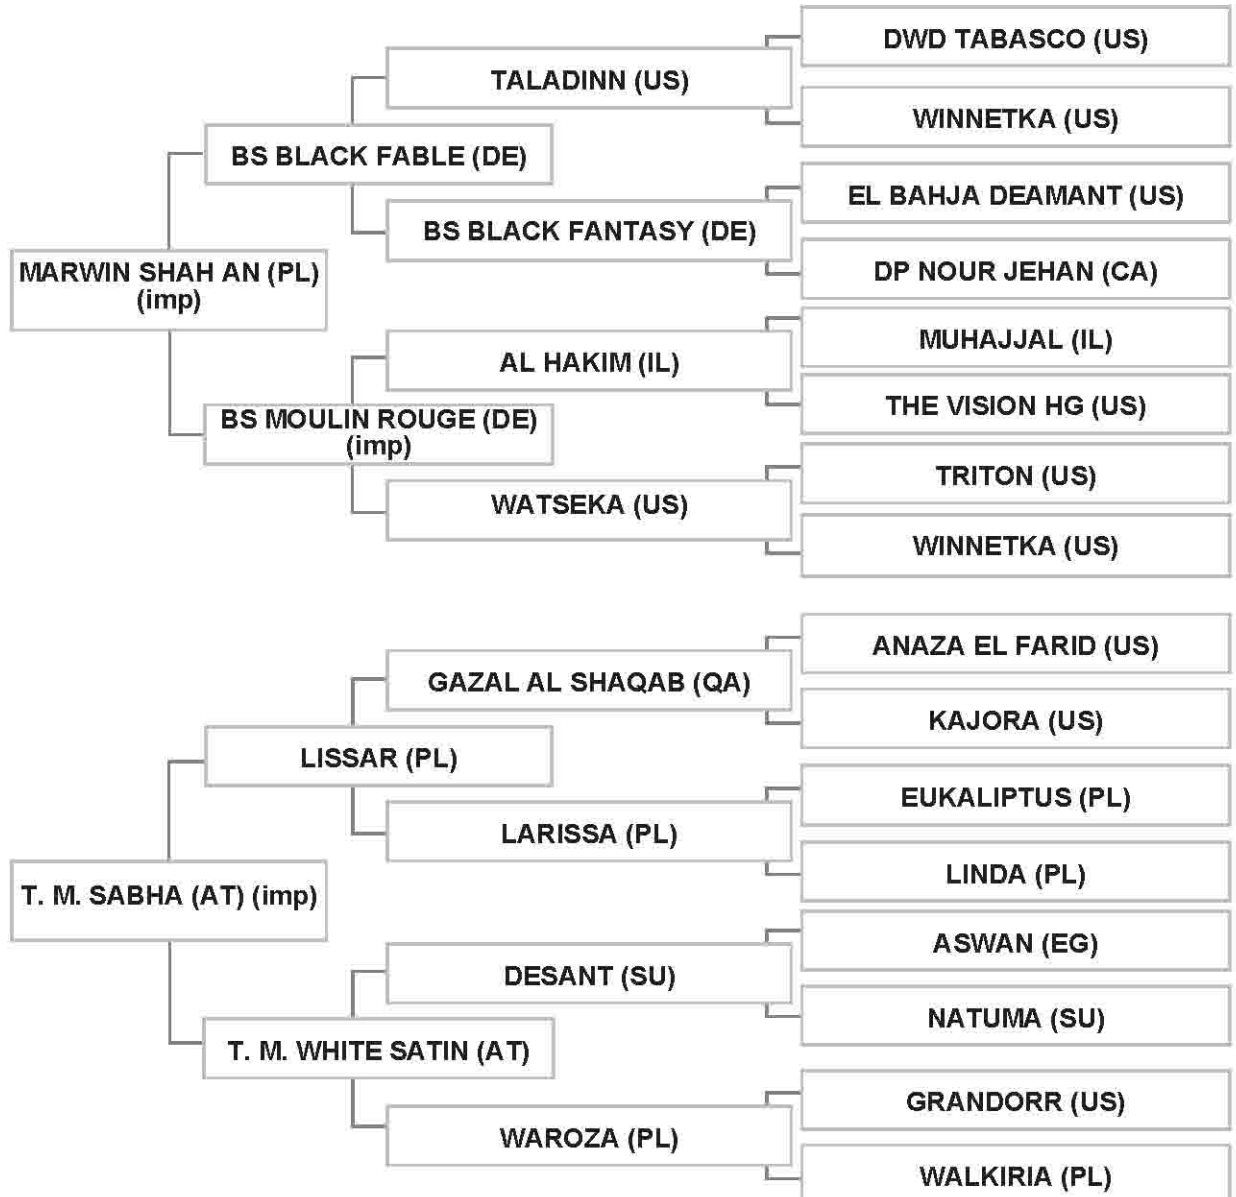

Strain: NOT RECORDED (SZWEYKOWSKA)

Sire: MARWIN SHAH AN (PL) (imp) , black , 2010 , PASB Vol. XVI-4 , LSB Vol. V # 339

Dam: T. M. SABHA (AT) (imp) , grey , 2010 , AAS Vol. IV/09-10 # OE-AV 4036 , LSB Vol. V # 298

Bred by: Mr. MAHER HAMMOUD / LEBANON - MAJDAL A'NJAR