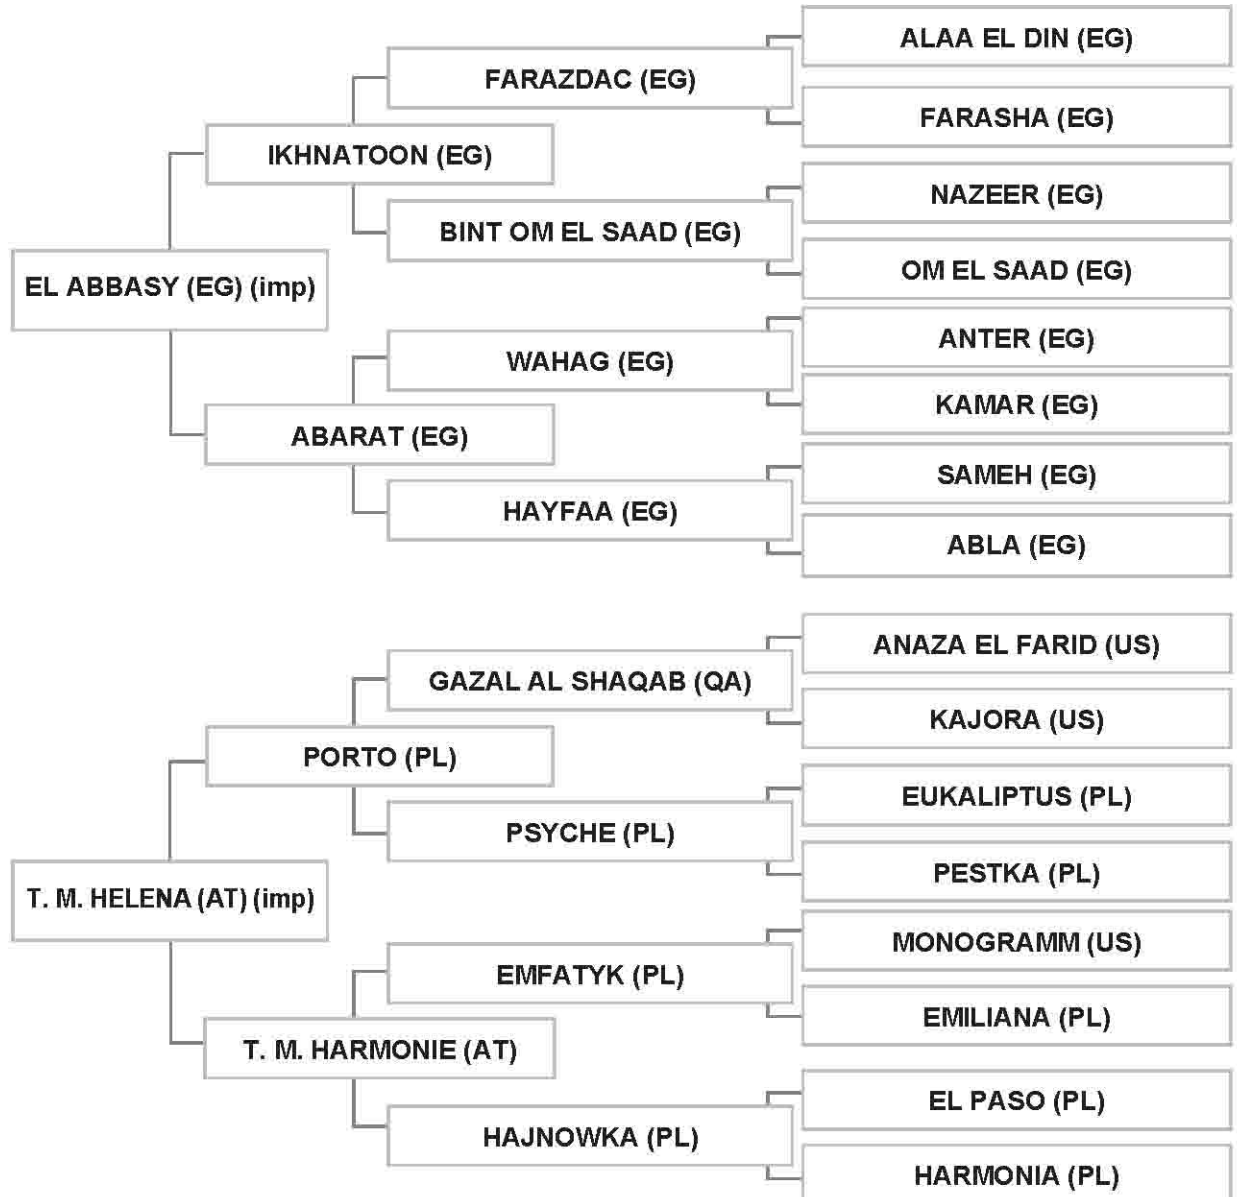

Strain: KEHAILEH DAJANIEH (MLECHA,CA.1840)

Sire: EL ABBASY (EG) (imp), bay, 1987, EAO Vol. VI # EA-1528, QASB Vol. II # 0306, LSB Vol. III # 140

Dam: T. M. HELENA (AT) (imp), grey, 2011, AAS Vol. V/11-12 # OE-AV 4227, LSB Vol. VI # 421

Bred by: Mr. TAREK AL JAZZAR / LEBANON - DARAYYA