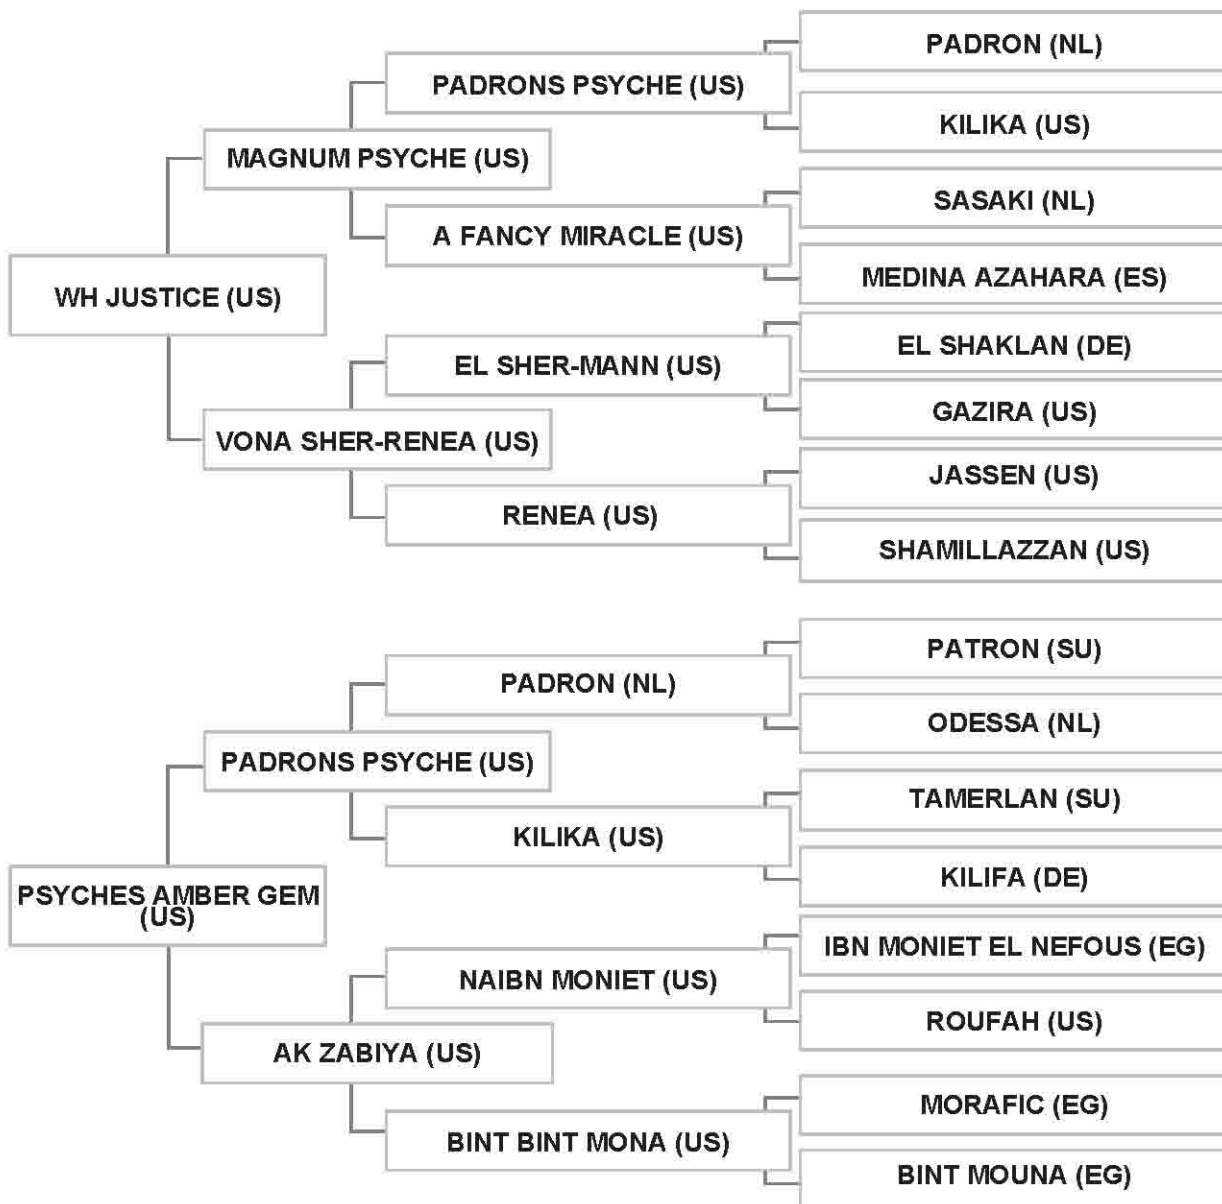

Strain: SEGLAWIEH JEDRANIEH OF IBN SUDAN (ROGA, 1882)

Sire: WH JUSTICE (US) , grey , 1999, AHRA # 0569947 , GASB Vol. XI # 308082205499

Dam: PSYCHES AMBER GEM (US), chestnut, 1993, AHR # 496739, UAE # 5760, GASB Vol. X
DE 308082278393

Bred by: SHEIKH AMMAR BIN HUMAID AL-NUAIMI - AJMAN STUD / UNITED ARAB EMIRATES