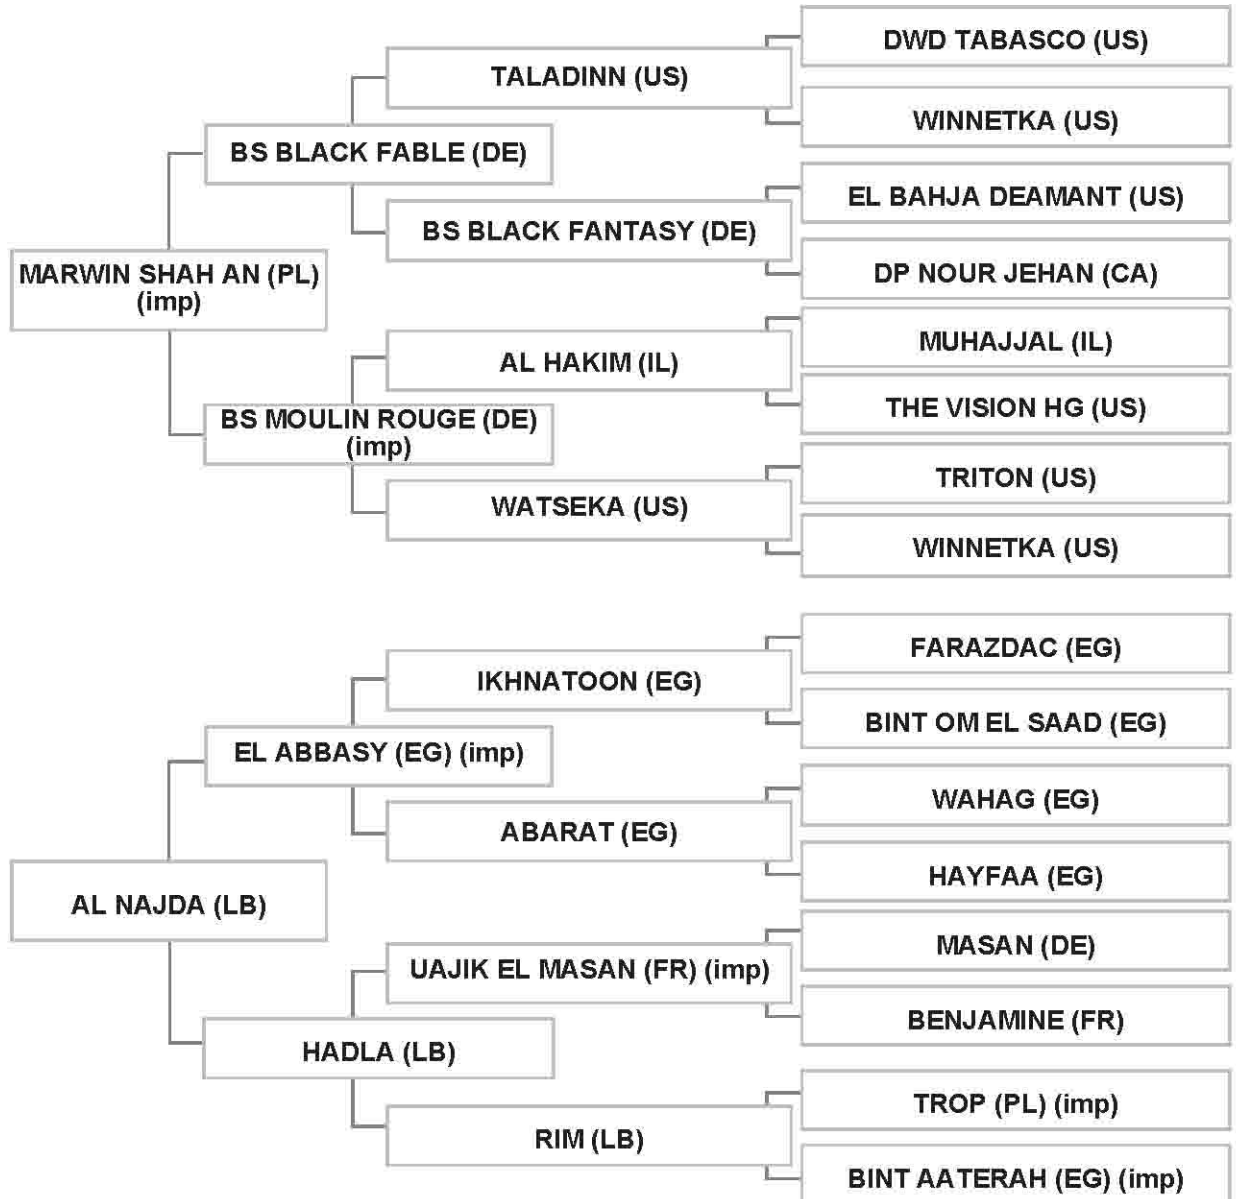

Strain: HADBAH ENZAHIEH (VENUS)

Sire: MARWIN SHAH AN (PL) (imp) , black , 2010 , PASB Vol. XVI-4 , LSB Vol. V # 339

Dam: AL NAJDA (LB) , bay , 2009 , LSB Vol. V # 286

Bred by: Mr. ASSA'D ALI HLAYHEL / LEBANON - BA'ALBACK