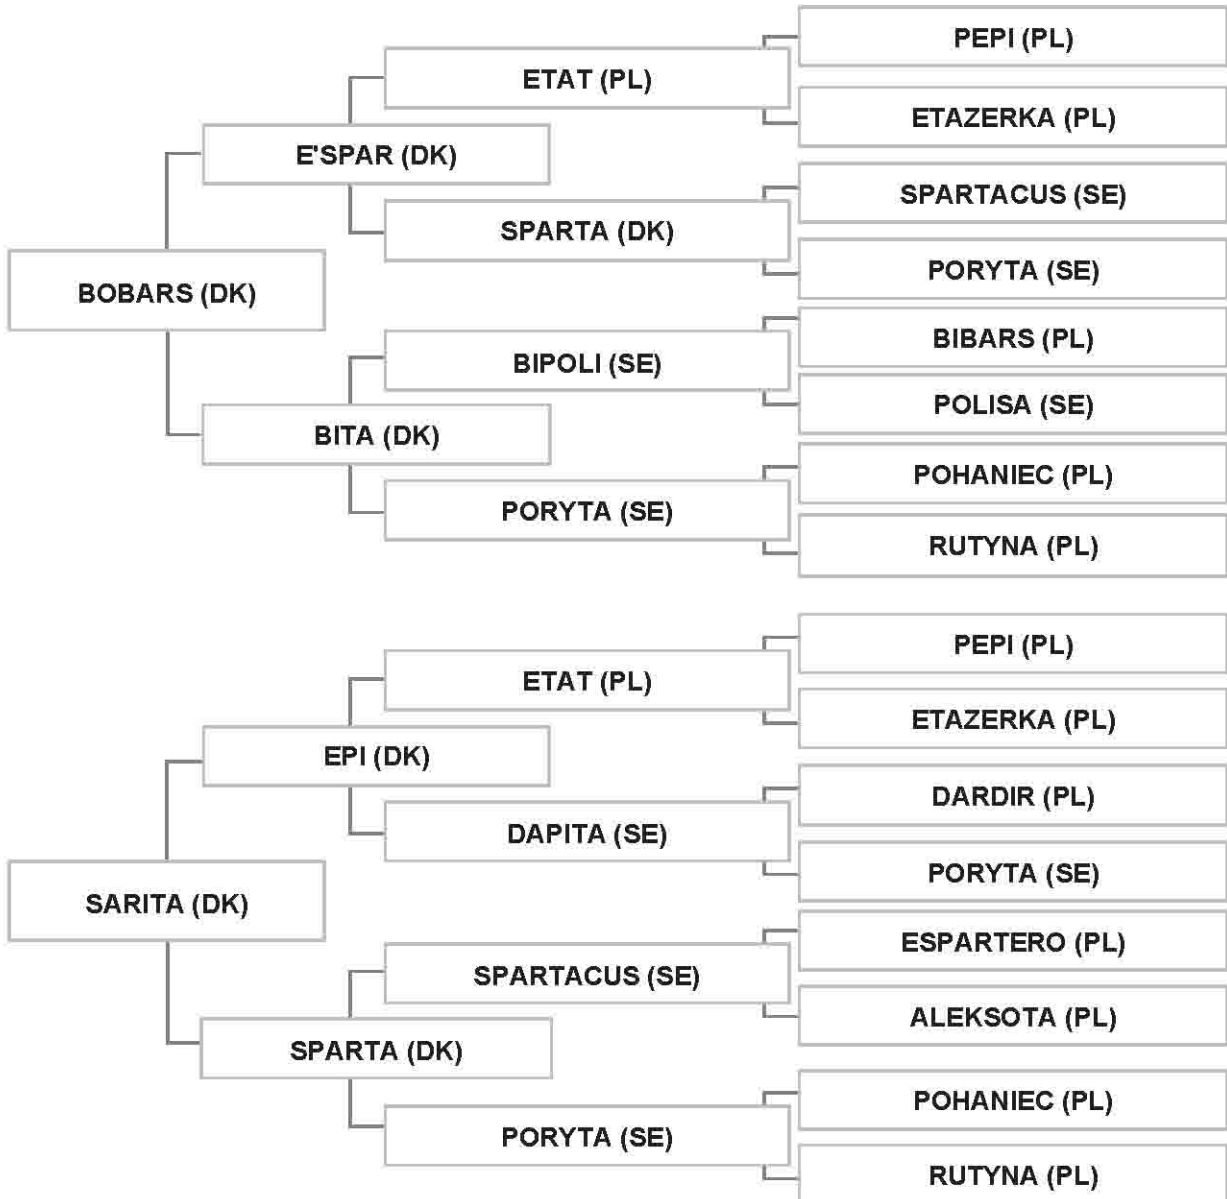

Strain: KEHEILET AJUZ (GAZELLA OA)

Sire: BOBARS (DK) , black , 1997 , DSAH # OX 2695

Dam: SARITA (DK) , grey , 2000 , DSAH # OX 2697

Bred by: STUTTERI LA HOPLA / DENMARK