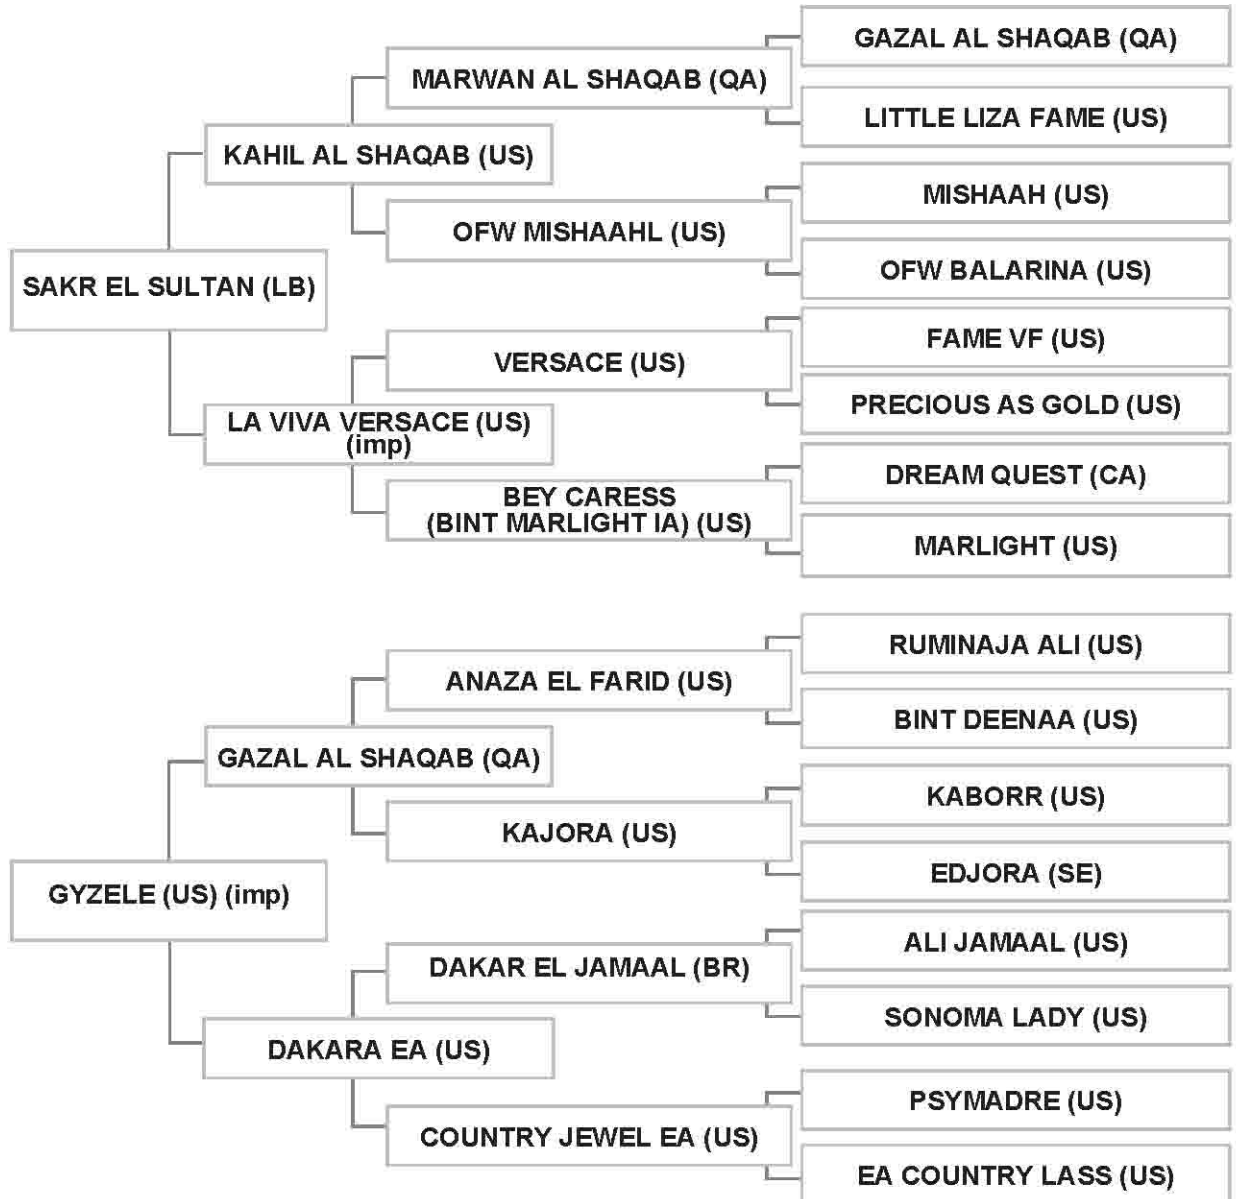

Strain: SEGLAWIEH AL ABD (WADDUDA)

Sire: SAKR EL SULTAN (LB) , bay , 2013, LSB Vol. VI # 388

Dam: GYZELE (US) (imp) , bay , 2009 , AHR # 646817 , LSB Vol. V # 313

Bred by: Mr. ABDUL KADER DARGHAM / LEBANON - AL SULTAN YA'ACOUB