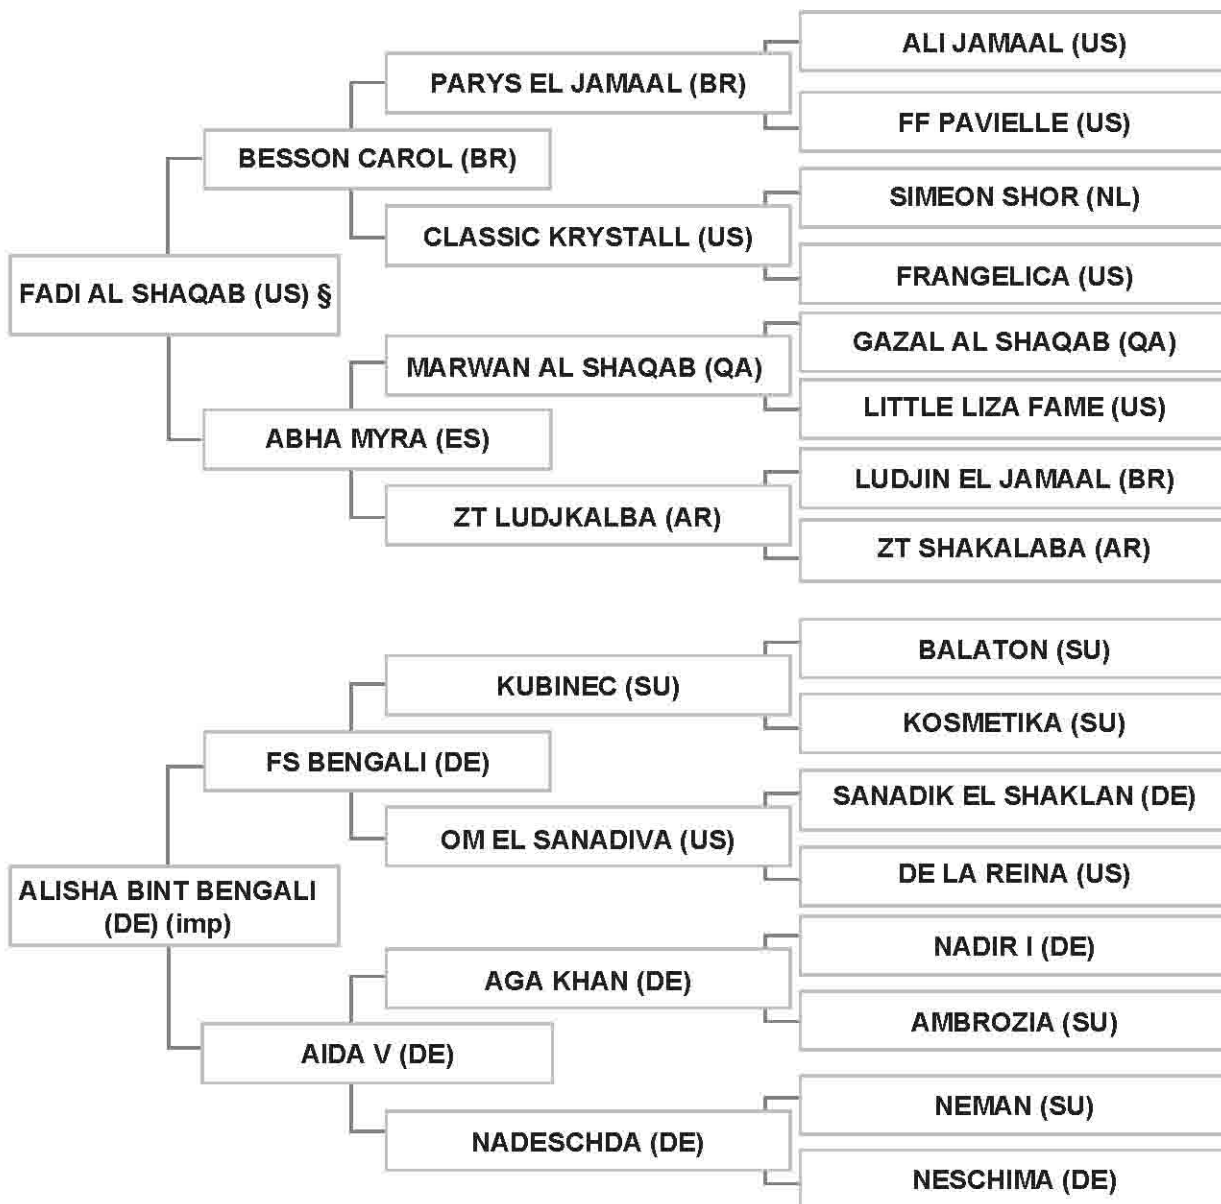

Strain: KEHAILAN MORADI (SAHARA, CA. 1840)

Sire: FADI AL SHAQAB (US) §, bay, 2008, AHRA # 639349

Dam: ALISHA BINT BENGALI (DE) (imp), bay, 2006, GASB Vol. X # DE 408082091806, LSB Vol. VI # 465

Bred by: Mr. DANNY GHOSN - DG ARABIANS / LEBANON - AL BASSATIN- A'LEY