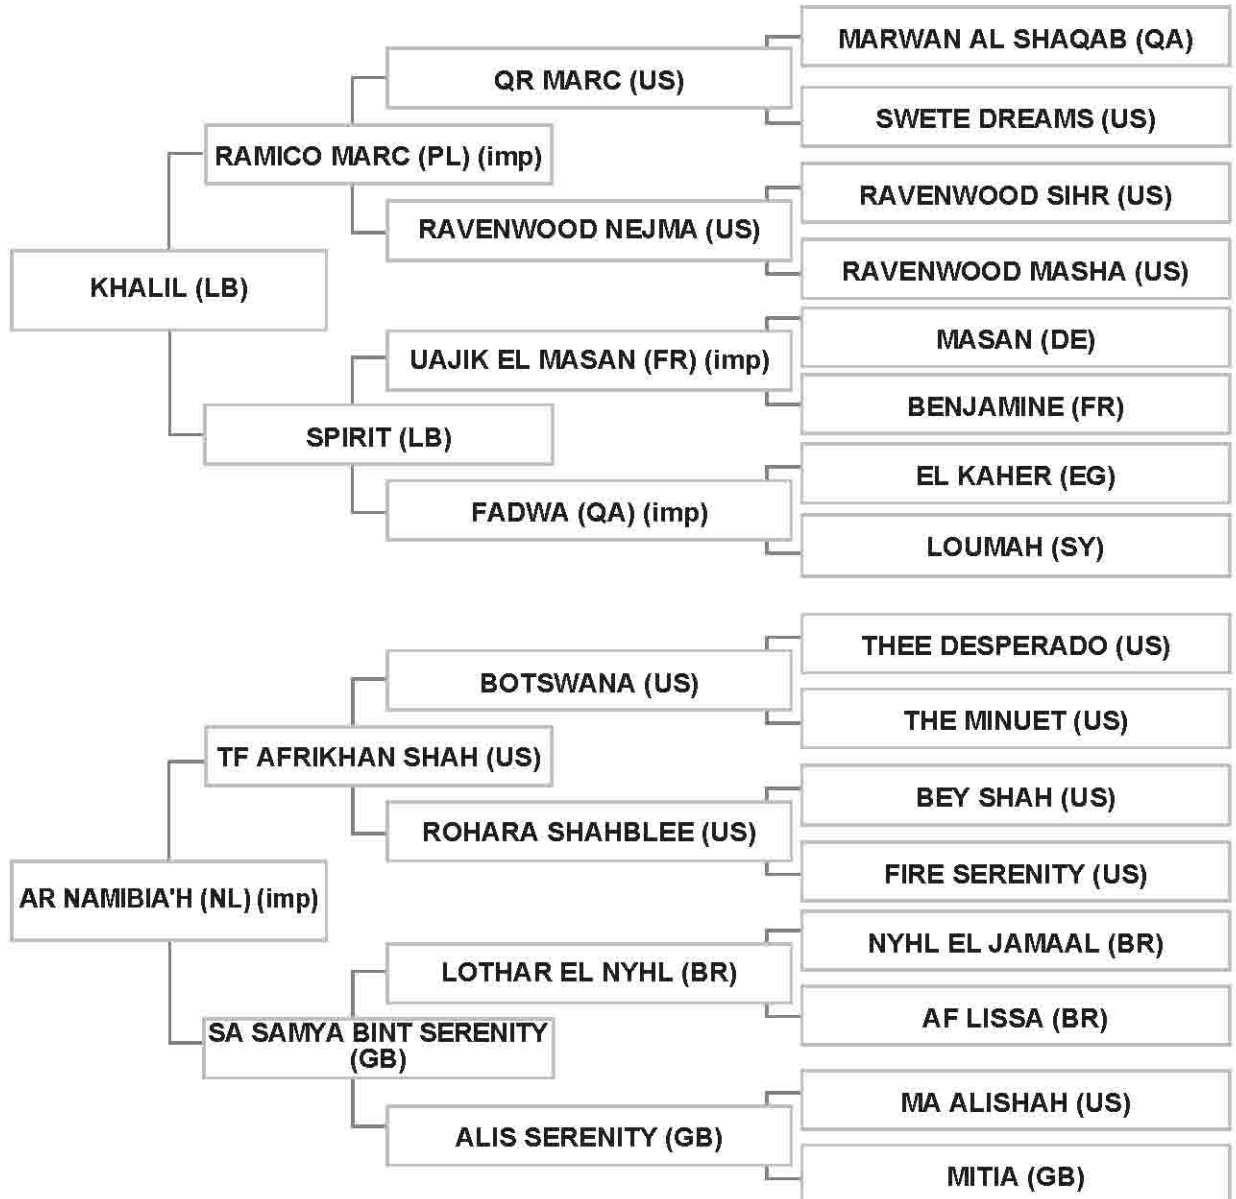

Strain: SEGLAWI JEDRANI OF IBN SOUDAN (GHAZIEH)

Sire: KHALIL (LB) , bay , 2014, LSB Vol. VI # 391

Dam: AR NAMIBIA'H (NL) (imp) , chestnut , 2011 , AVS # A.13982 , LSB Vol. VI # 425

Bred by: Mr. SAMI WARDEH - AL WARDY STUD / LEBANON - ZAHLEH