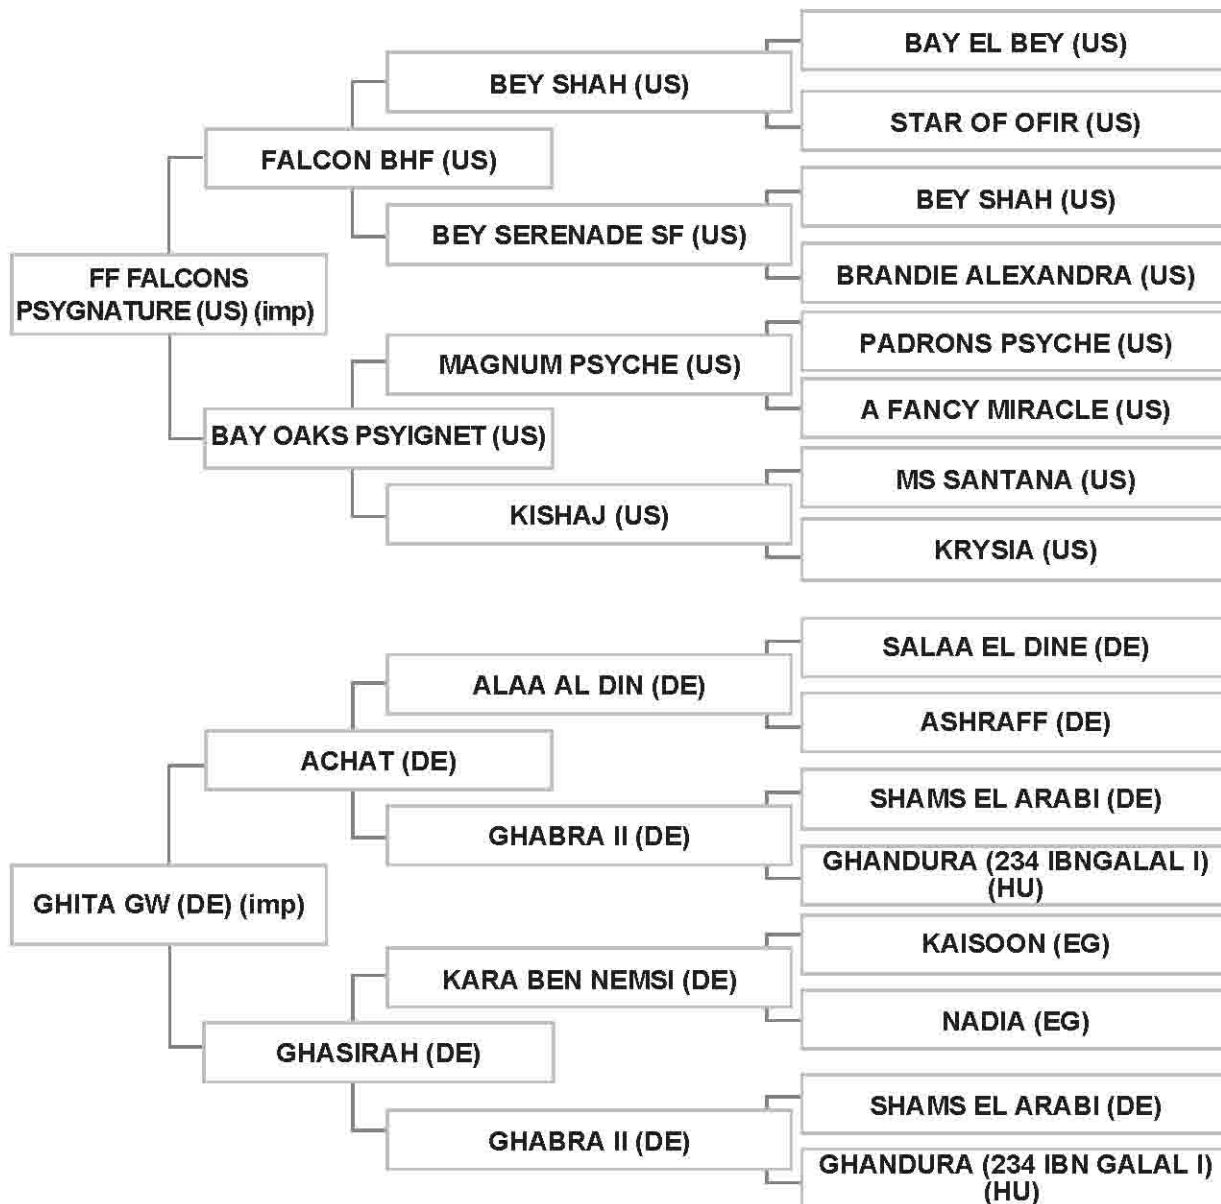

Strain: SEGLAWI JEDRANI OF IBN SOUDAN (GHAZIEH)

Sire: FF FALCONS PSYGNATURE (US) (imp) , bay , 2004, AHRA # 0609515 , LSB Vol. V # 182

Dam: GHITA GW (DE) (imp) , grey , 2006 , GASB Vol. IX # 08/20913/06 , KSB Vol. V # 01568,
LSB Vol. V # 243

Bred by: Mr. MOHAMAD AL OU'RAIBI / LEBANON - CHMESTAR