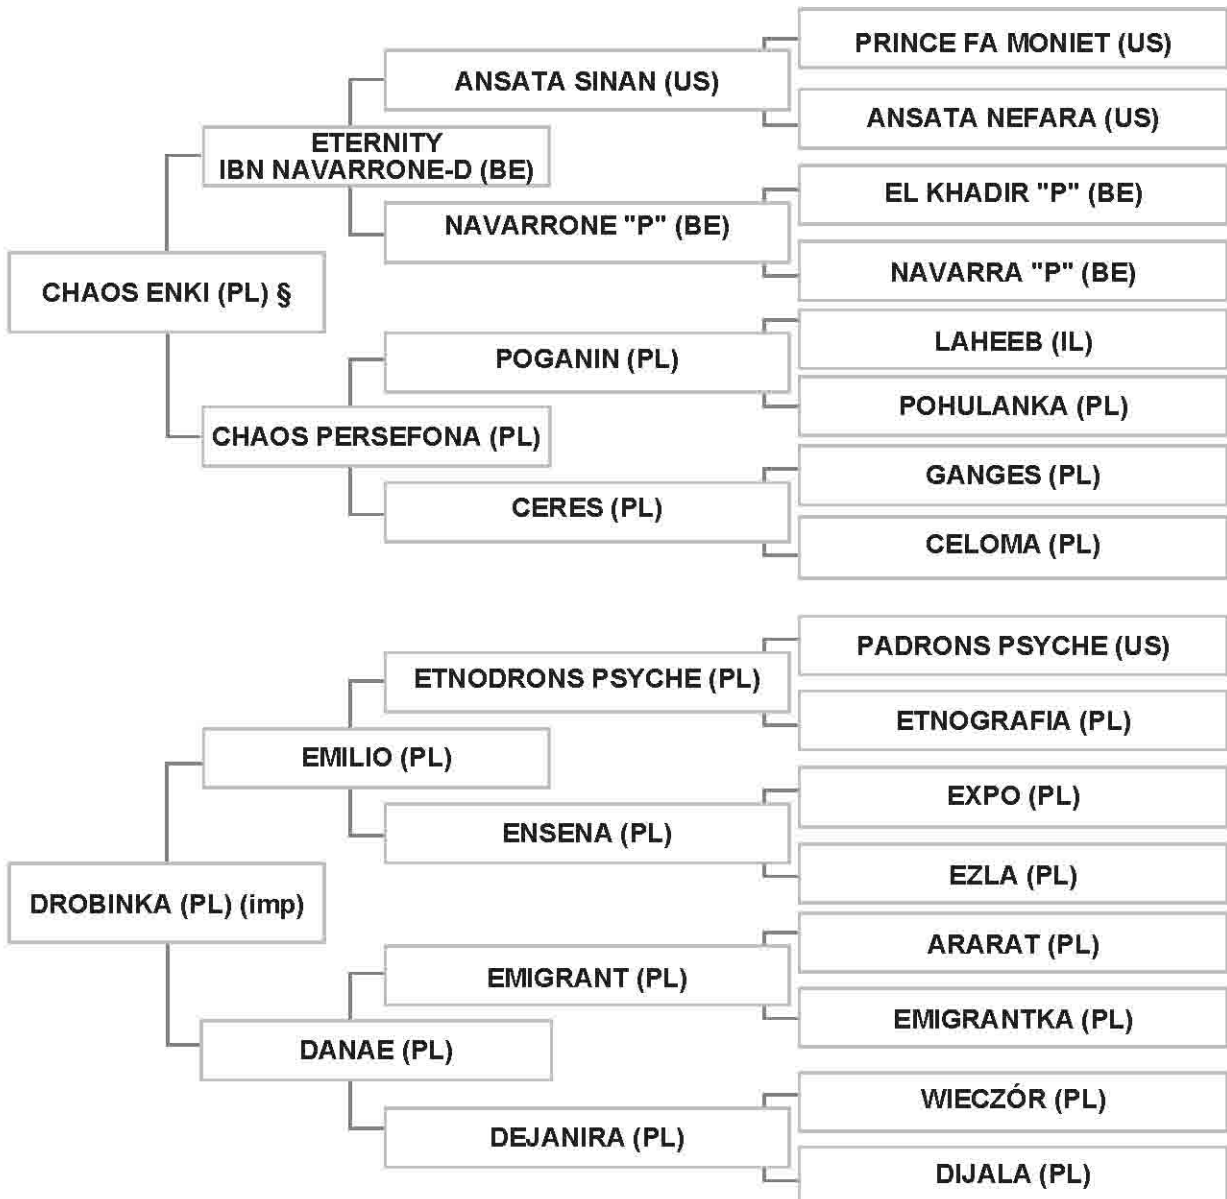

Strain: KEHAILAN UM ARGUB (216 SEMRIE)

Dam: DROBINKA (PL) (imp), bay, 2013, PASB Vol. XVII-2, LSB Vol. VII

Bred by: Mr. FAROUK ABDELRAZZAK MOUHTADI / LEBANON - A'KKAR