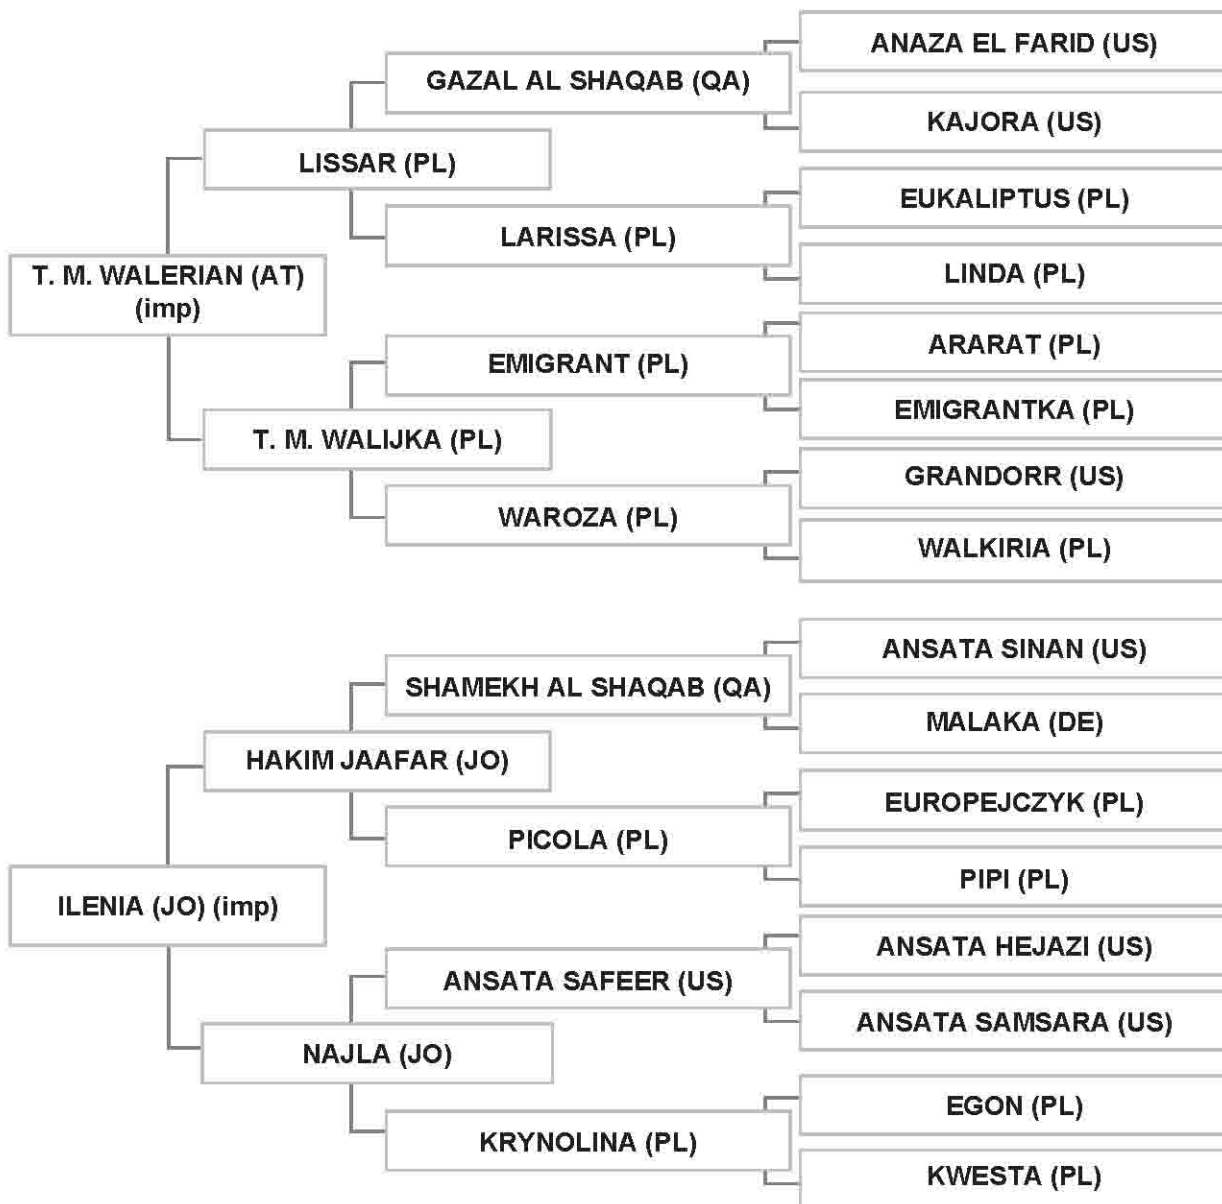

Strain: KEHAILAN AJUZ (GAZELLA)

Sire: T. M. WALERIAN (AT) (imp) , grey , 2009 , AAS Vol. IV/09-10 # OE-AV 3949 , LSB Vol. VI # 382

Dam: ILENIA (JO) (imp) , grey , 2008 , RJSB Vol. VIII , LSB Vol. V # 372

Bred by: Mr. TALAL EL A'KLY / LEBANON - AL MANSOURA