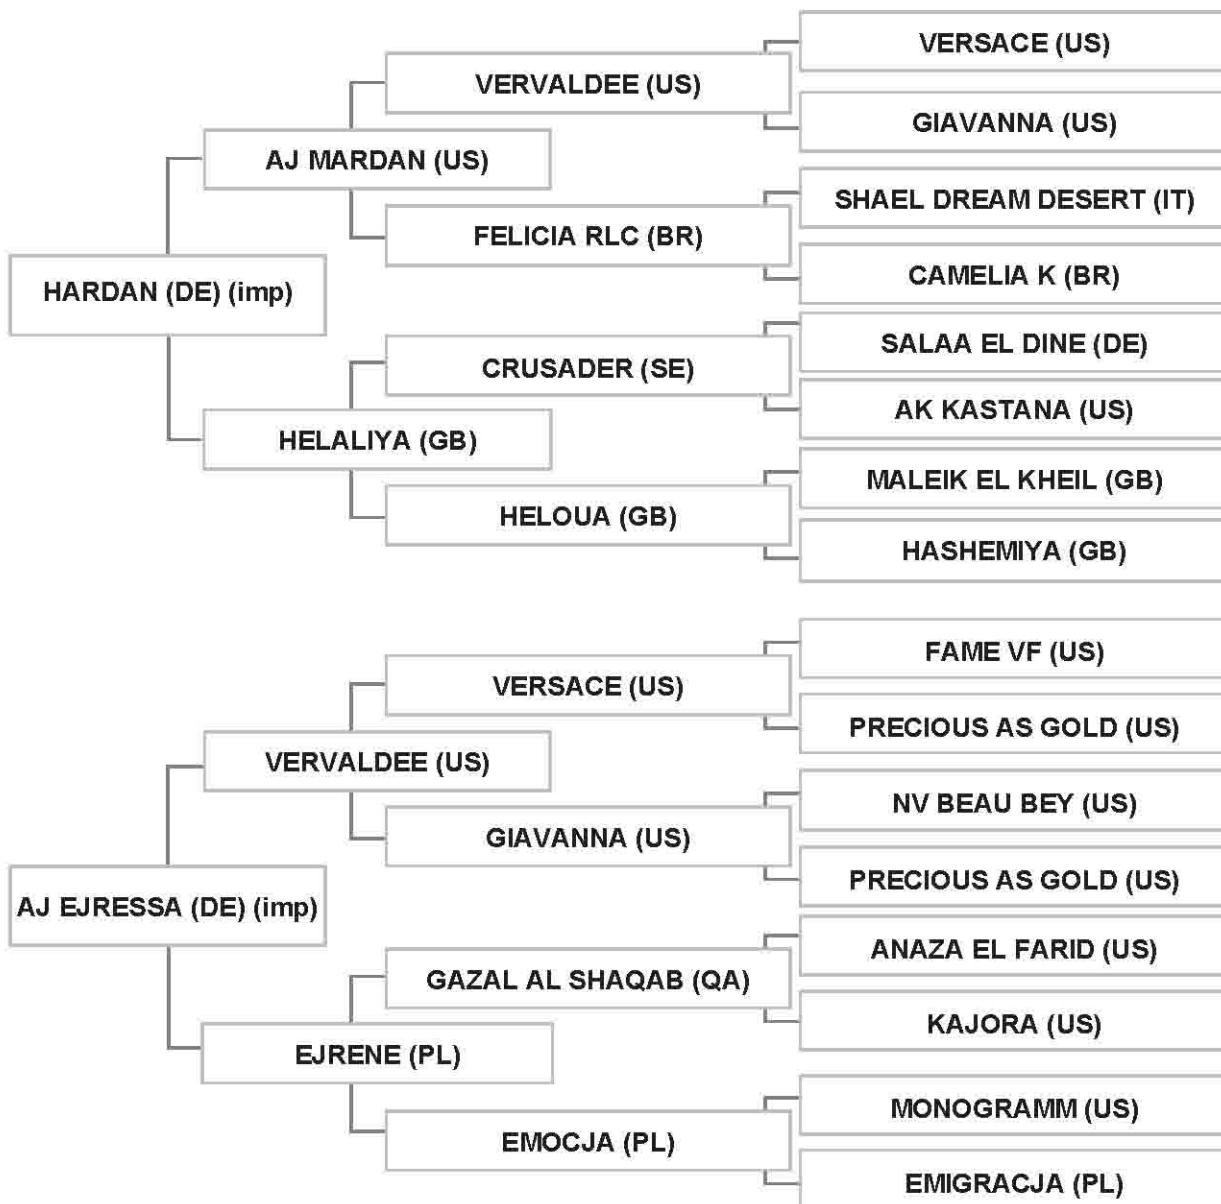

Strain: NOT RECORDED (MILORDKA)

Sire: HARDAN (DE) (imp) , grey , 2014 , GASB # DE 08/90804/14 , LSB Vol. VI # 466

Dam: AJ EJRESSA (DE) (imp) , bay , 2014 , GASB # DE 08/90812/14 , LSB Vol. VI # 462

Bred by: Mr. ADNAN MAZLOUM - AL MAZLOUM STUD / LEBANON - SA'ADNAYEL