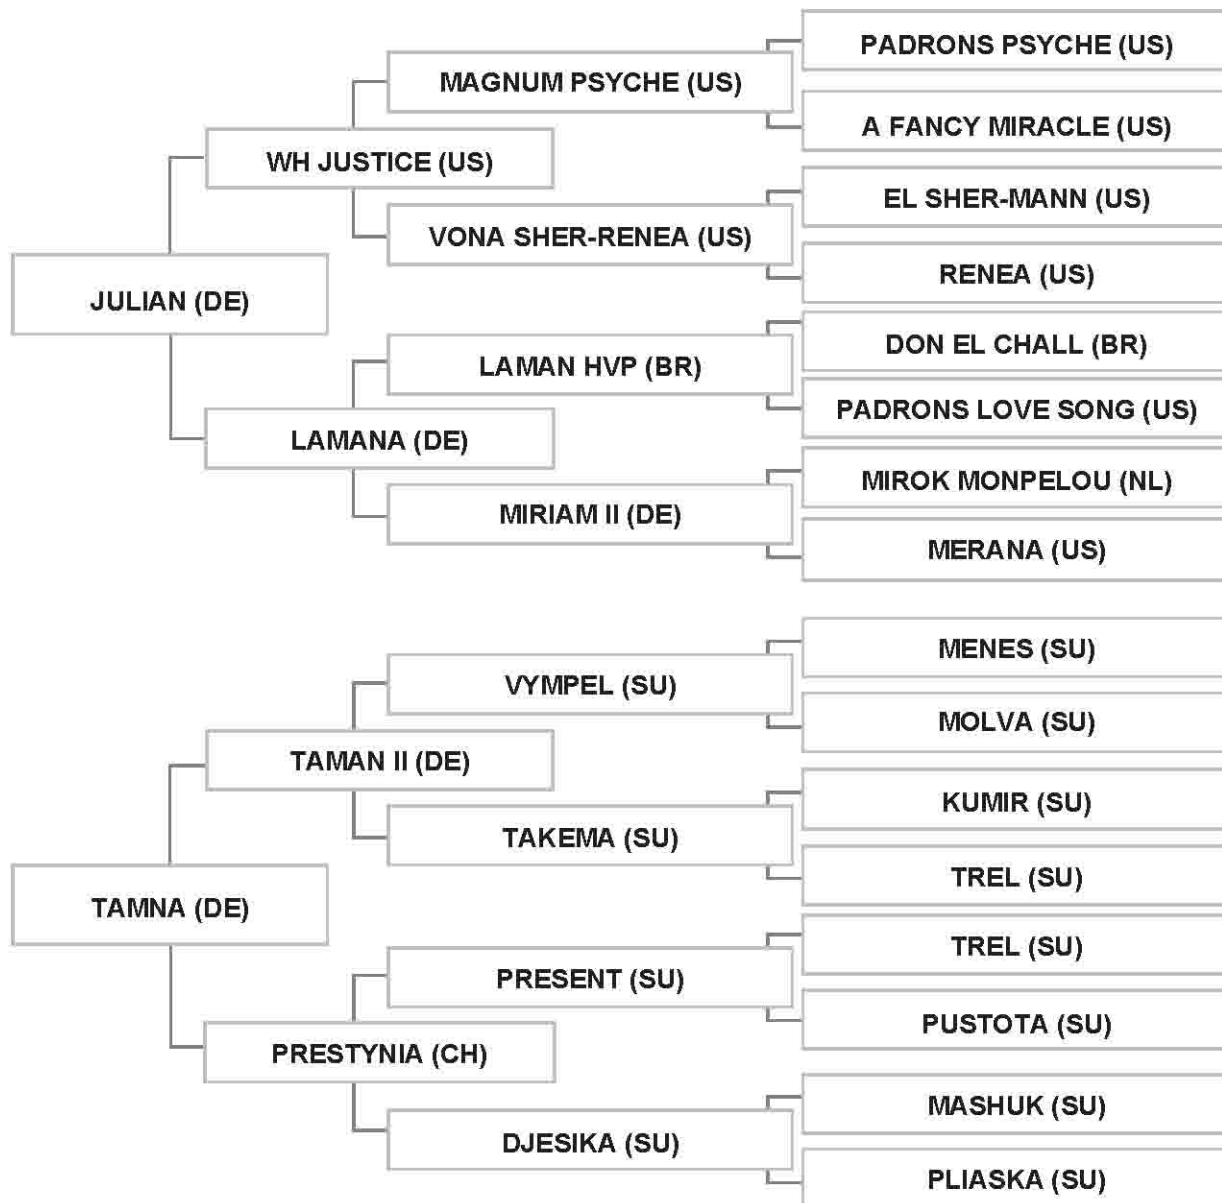

Strain: SEGLAWIEH JEDRANIEH (EMESE)

Sire: JULIAN (DE), grey, 2011, GASB # DE 08/20051/11 , HRSB Vol II p. 82

Dam: TAMNA (DE), grey, 2004, GASB # DE 08/20188/04 , HRSB Vol II p. 102

Bred by: BONATA TRADE d.o.o - CROATIA