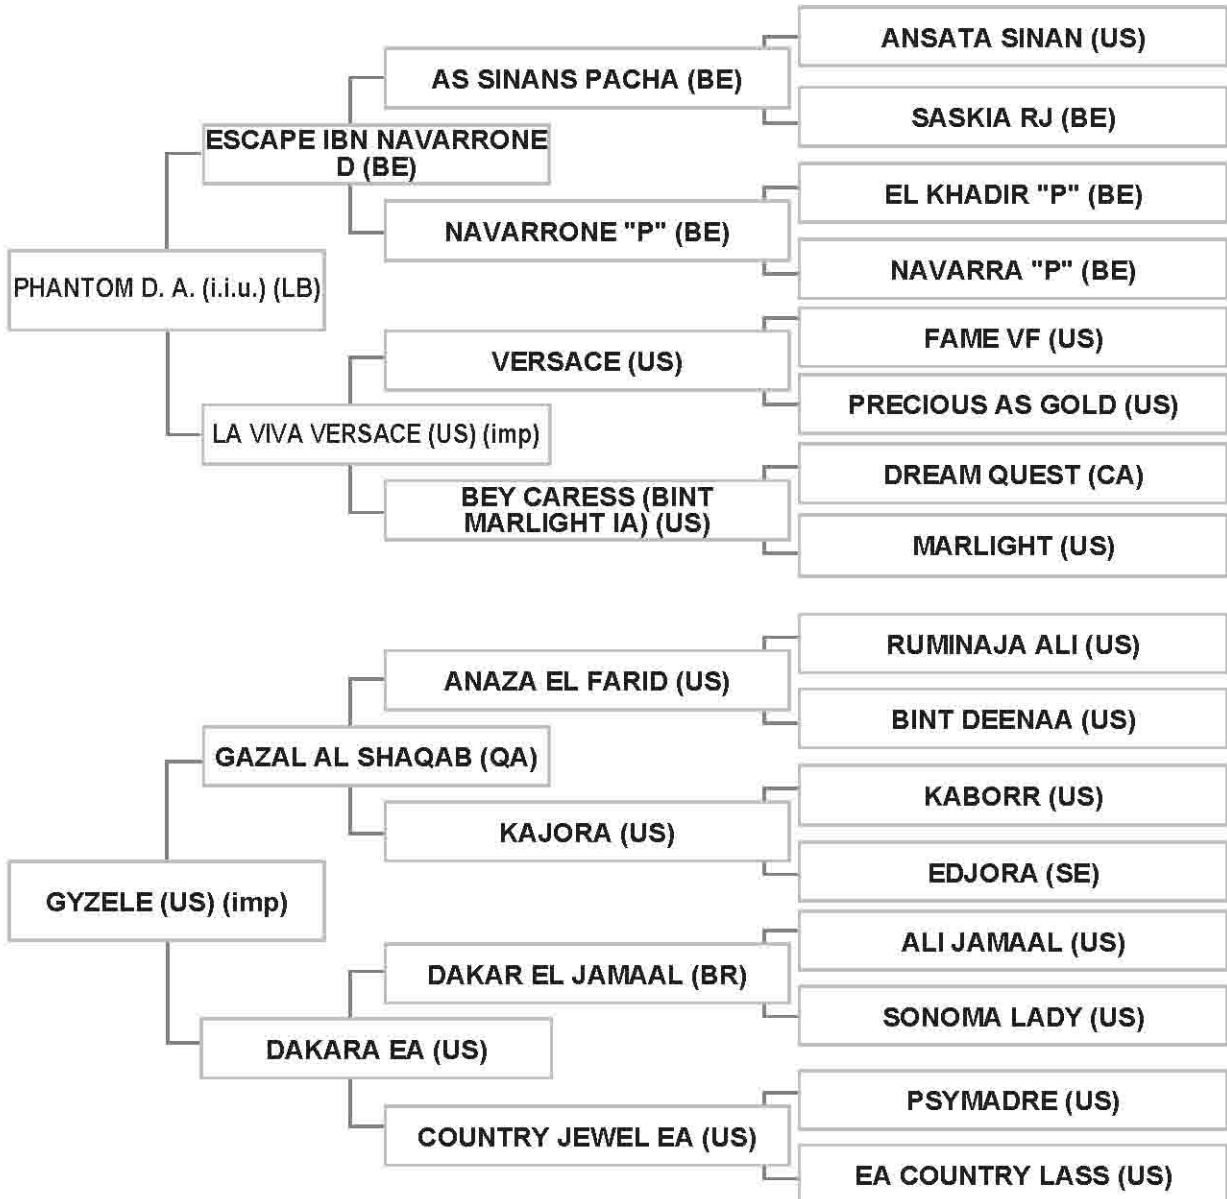

Strain: SEGLAWI AL ABD (WADDUDA)

Sire: PHANTOM D. A. (i.i.u.) (LB) , grey , 2012, LSB Vol. V # 354

Dam: GYZELE (US) (imp) , bay , 2009 , AHR # 646817 , LSB Vol. V # 313

Bred by: Mr. ABDUL KADER DARGHAM / LEBANON - AL SULTAN YA'ACOUB