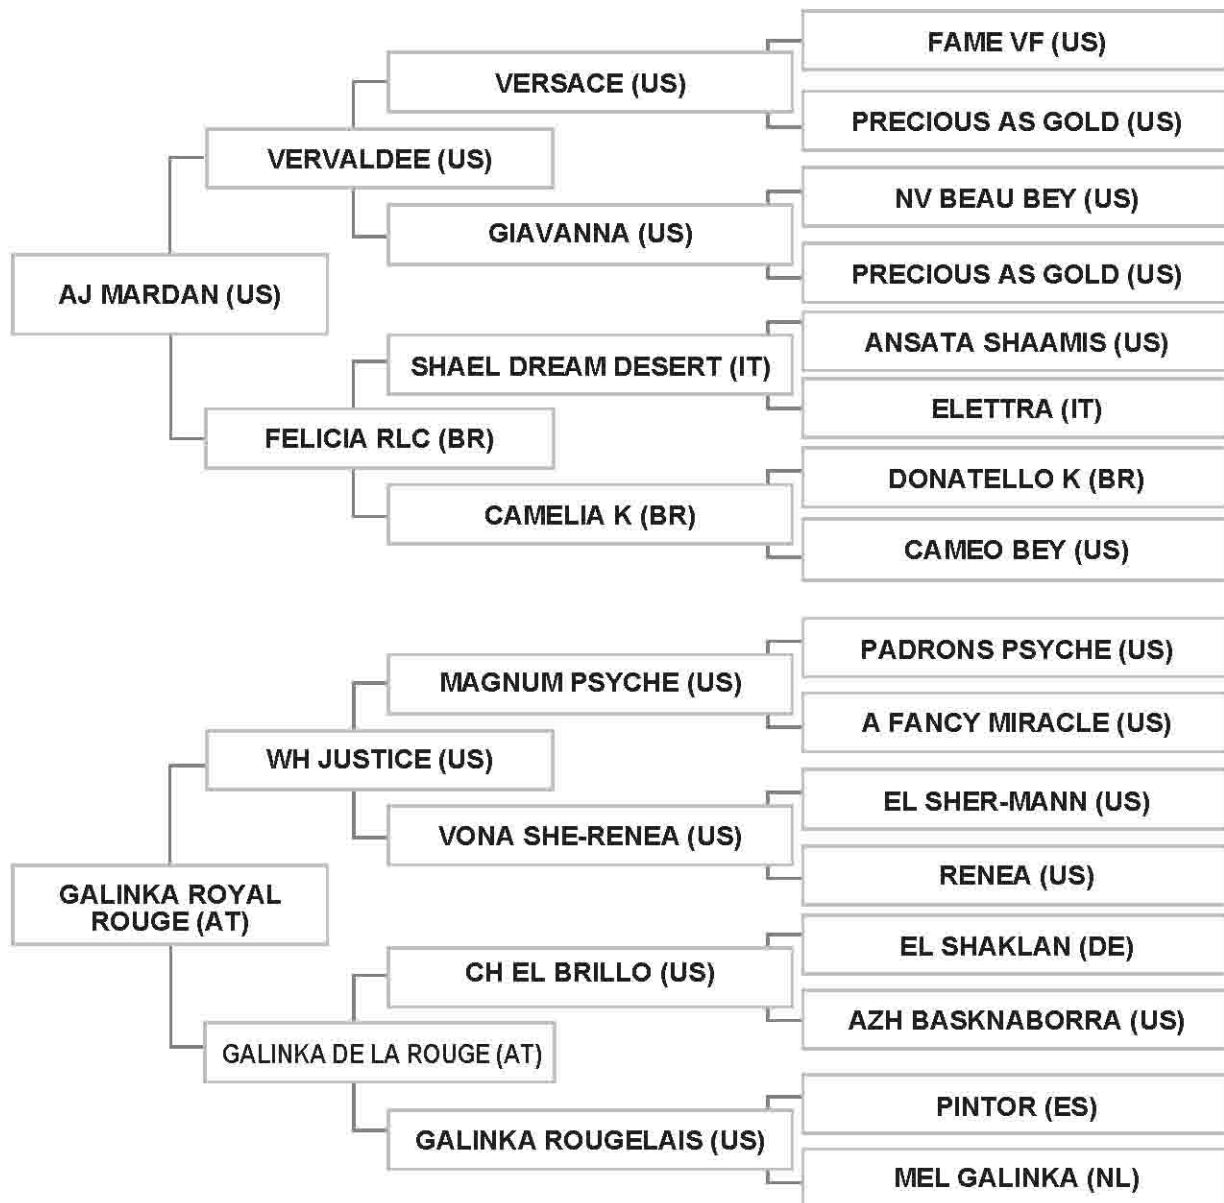

Strain: HAMDANI SIMRI (SAMBRY)

Sire: AJ MARDAN (US), chestnut, 2011 , AHRA # 654749

Dam: GALINKA ROYAL ROUGE (AT), grey, 2011, AAS # OE-AV 4195, GASB Vol. XI

Bred by: AJMAN STUD C/O OPDERBECK / GERMANY