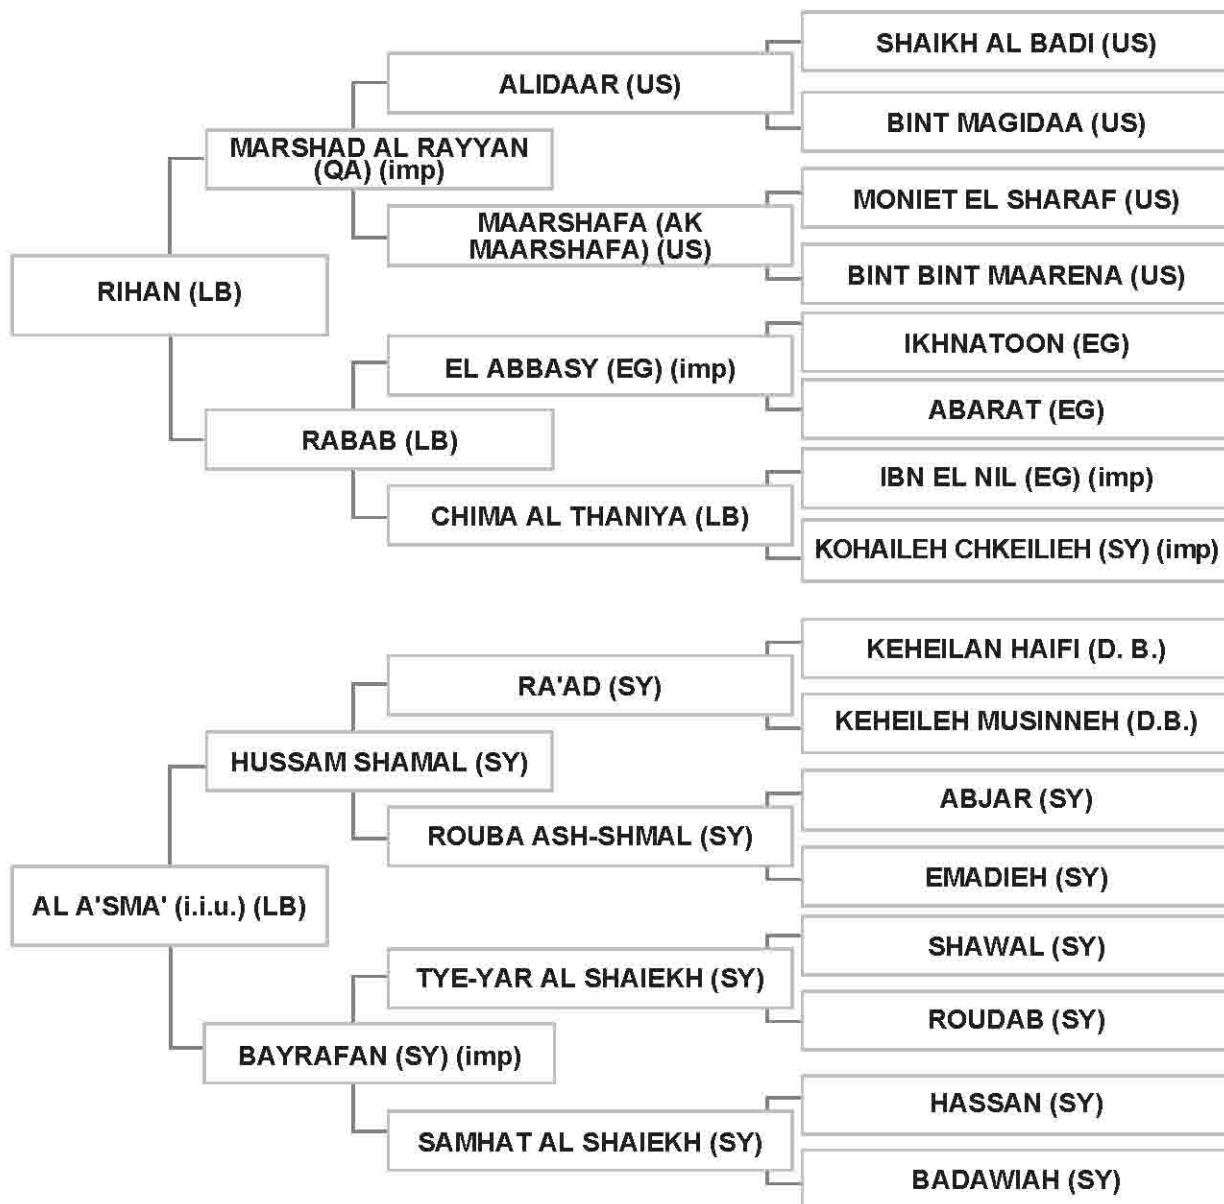

Bred by: Mr. KHALED MANSOUR / LEBANON - KOBB ELIAS

Strain: HAMDANI SIMRI (SELMA)

Sire: T. M. POKER (AT) (imp) , chestnut , 2013 , AAS Vol. VI/13-14 # OE-AV 4518 , LSB Vol. VI # 447  
 Dam: ZA TRUE LOVE (HU) (imp) , chestnut , 2009 , ASBB # HUN K OX012030000 , LSB Vol. V # 328