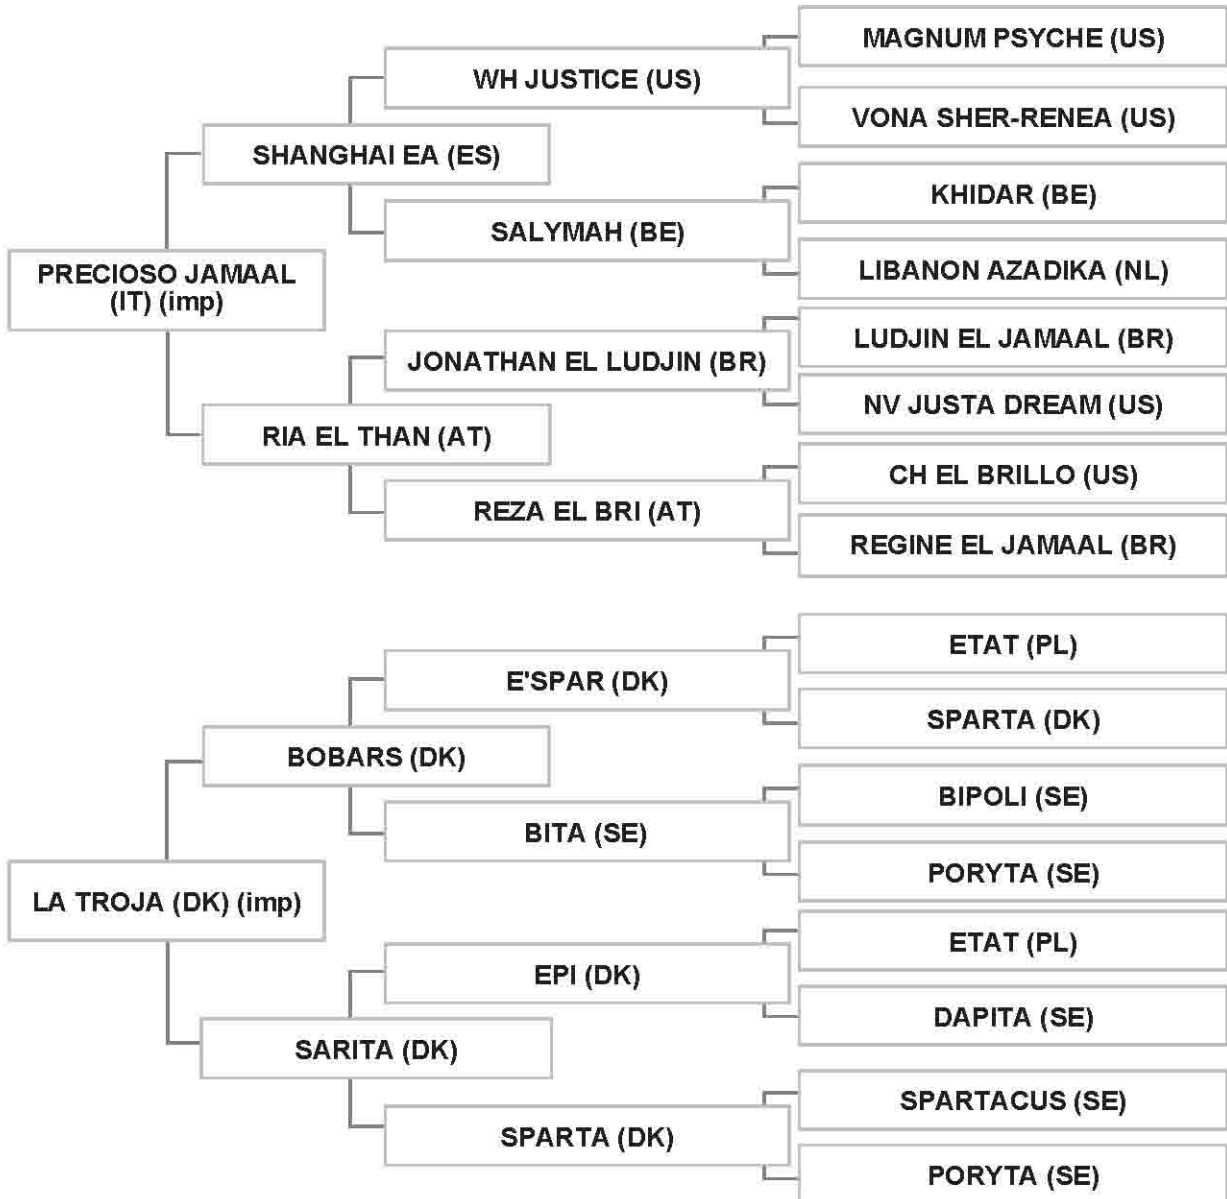

Strain: KEHEILET AJUZ (GAZELLA)

Sire: PRECIOSO JAMAAL (IT) (imp) , grey , 2013, ITSB # 19065 , LSB Vol. VII # 510

Dam: LA TROJA (DK) (imp) , grey , 2006 , DSAH # OX 4385 , LSB Vol. VII # 548

Bred by: Mr. SALMAN AL RIFAI' / LEBANON - BA'ALBACK