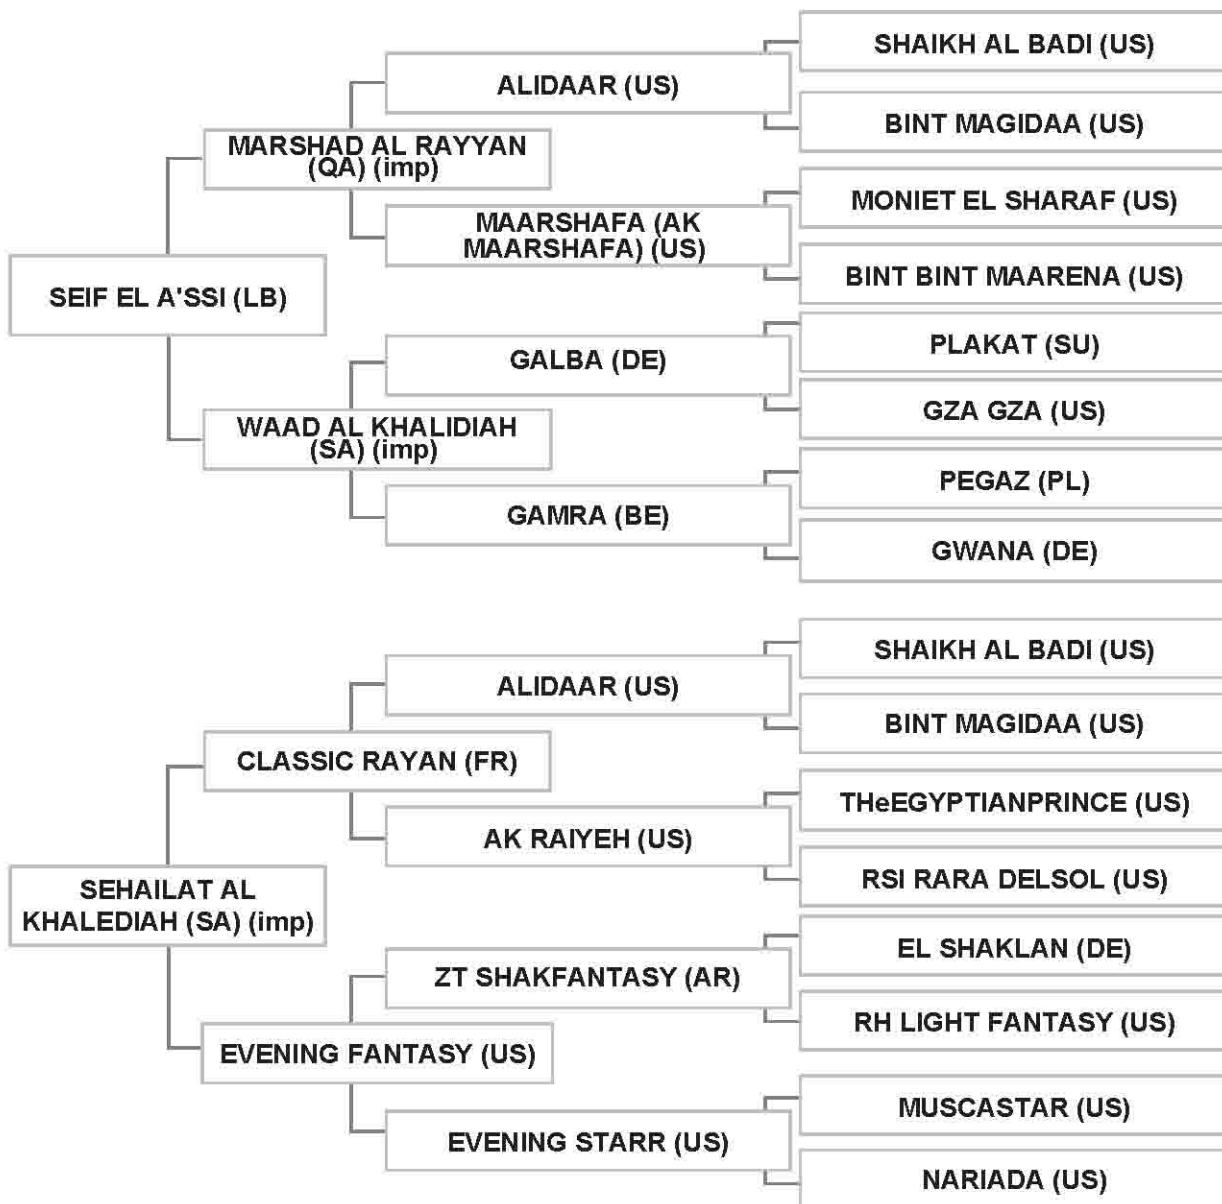

Strain: KEHAILEH RODANIEH (RODANIA)

Sire: SEIF EL A'SSI (LB) , grey , 2011, LSB Vol. V # 305

Dam: SEHAILAT AL KHALEDIAH (SA) (imp) , chestnut , 2008 , SAUDI # 7324 , LSB Vol. V # 266

Bred by: Mr. MOHAMAD MEZYEN AL HALLANI / LEBANON - AL HELLANIEH