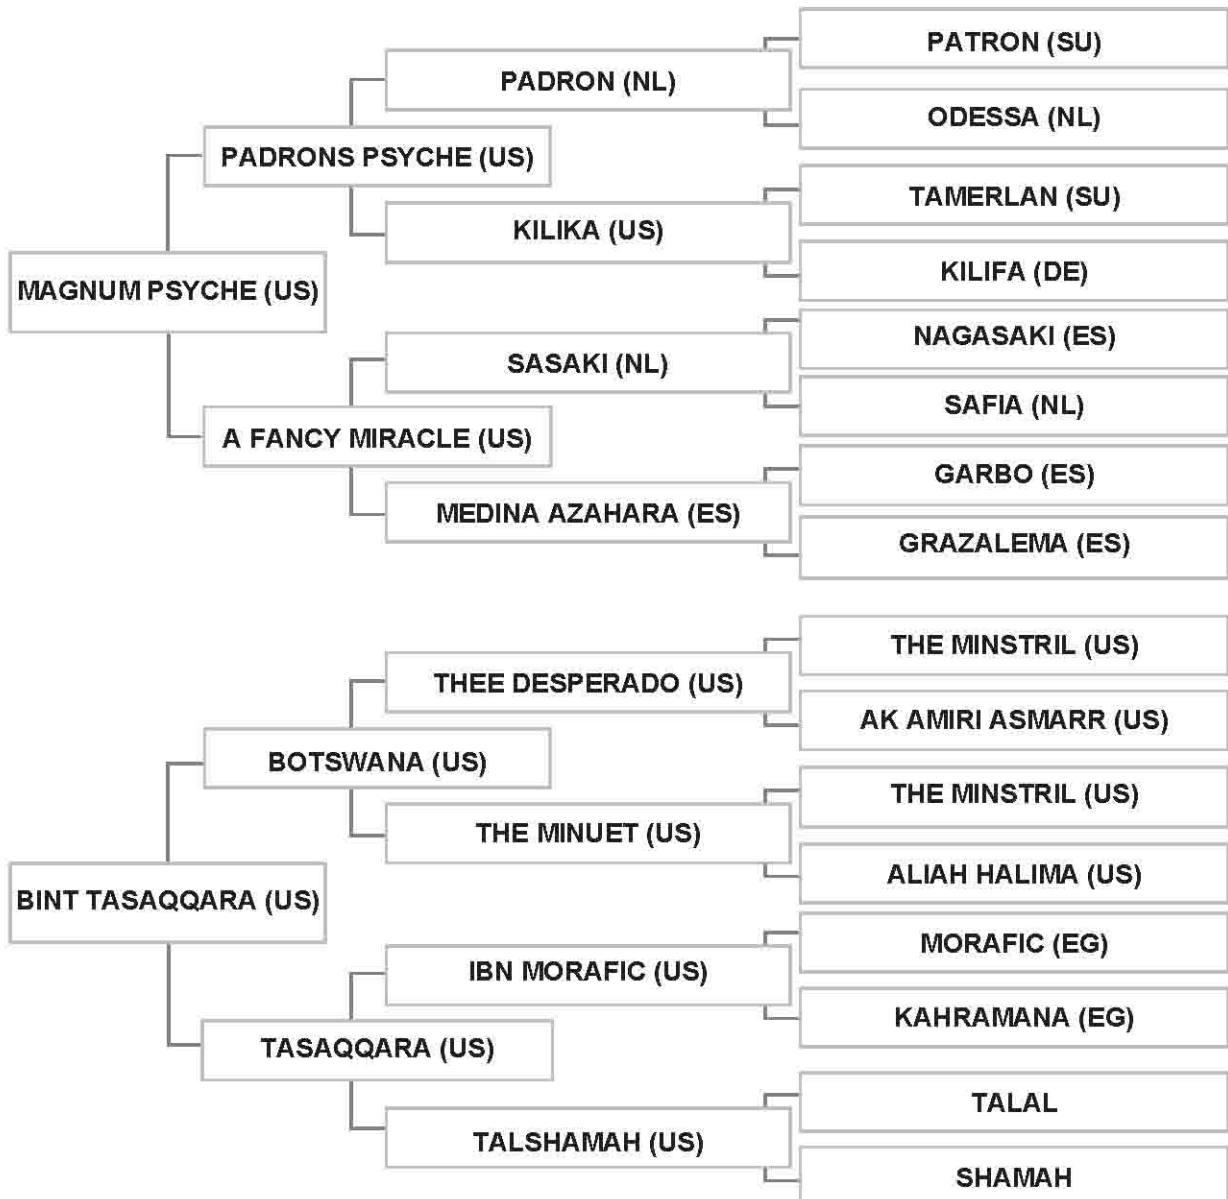

Dam: BINT TASAQQARA (US), grey, 2006, AHR,

Bred by: Mr. FRANK SPONLE / UNITED STATES OF AMERICA
Mr. DANNY GHOSN - DG ARABIANS - LEBANON - A'LEY - AL BASSATIN