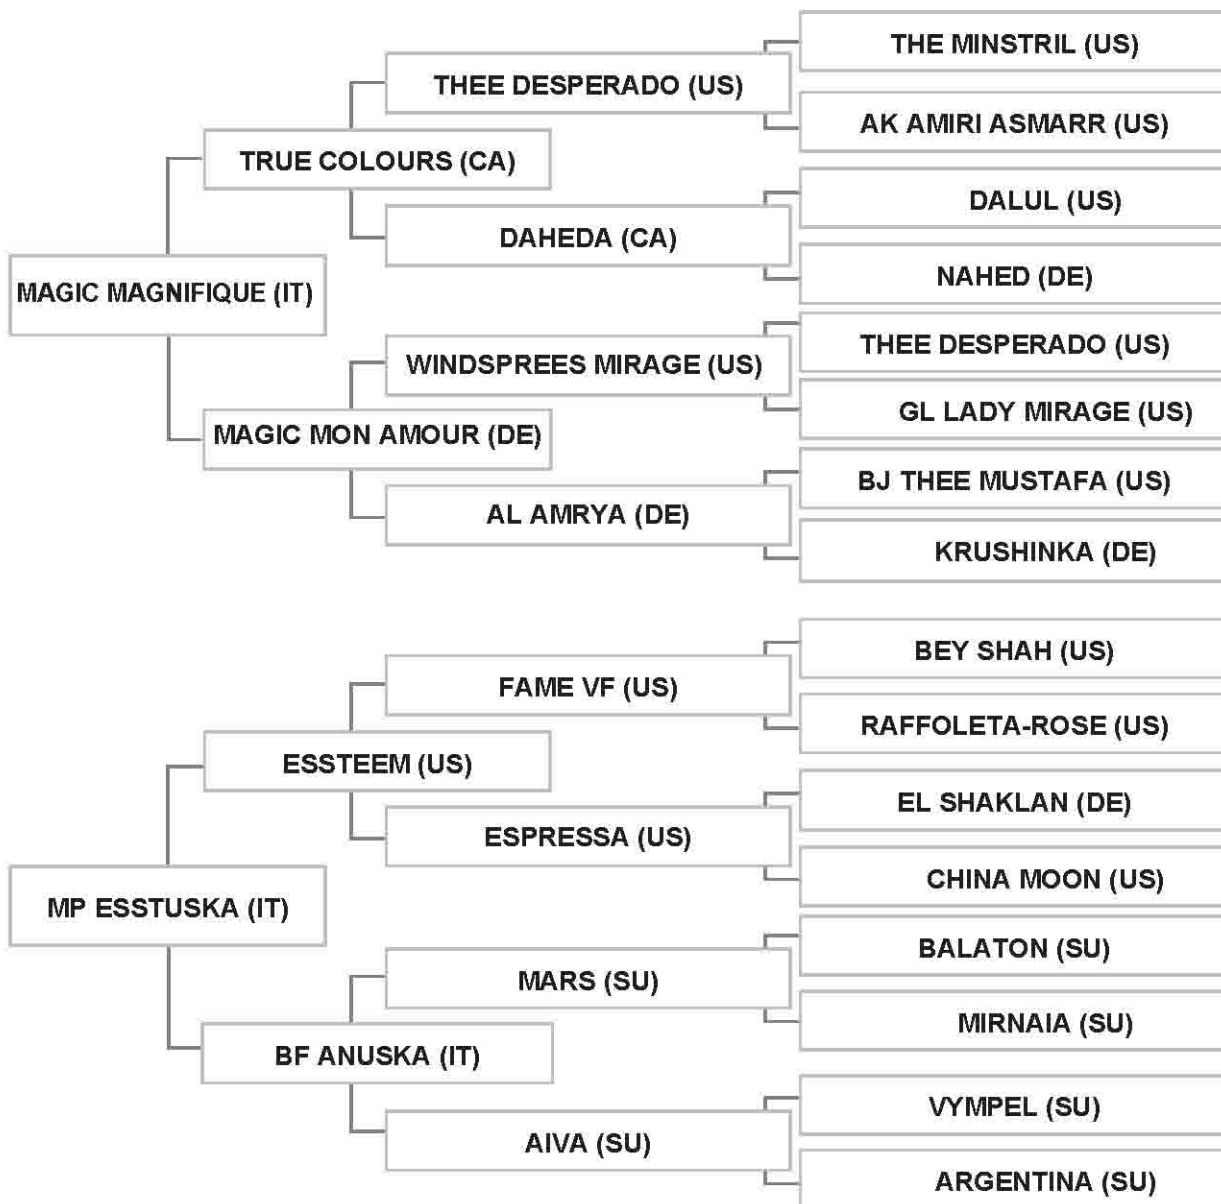

Strain: KEHAILEH MORADI (SAHARA)

Sire: MAGIC MAGNIFIQUE (IT) , black , 2009 , ITSB Vol. XI # 14411

Dam: MP ESSTUSKA (IT) , bay , 2005 , ITSB Vol. IX # 10953

Bred by: SCARPINI PAOLA / ITALY