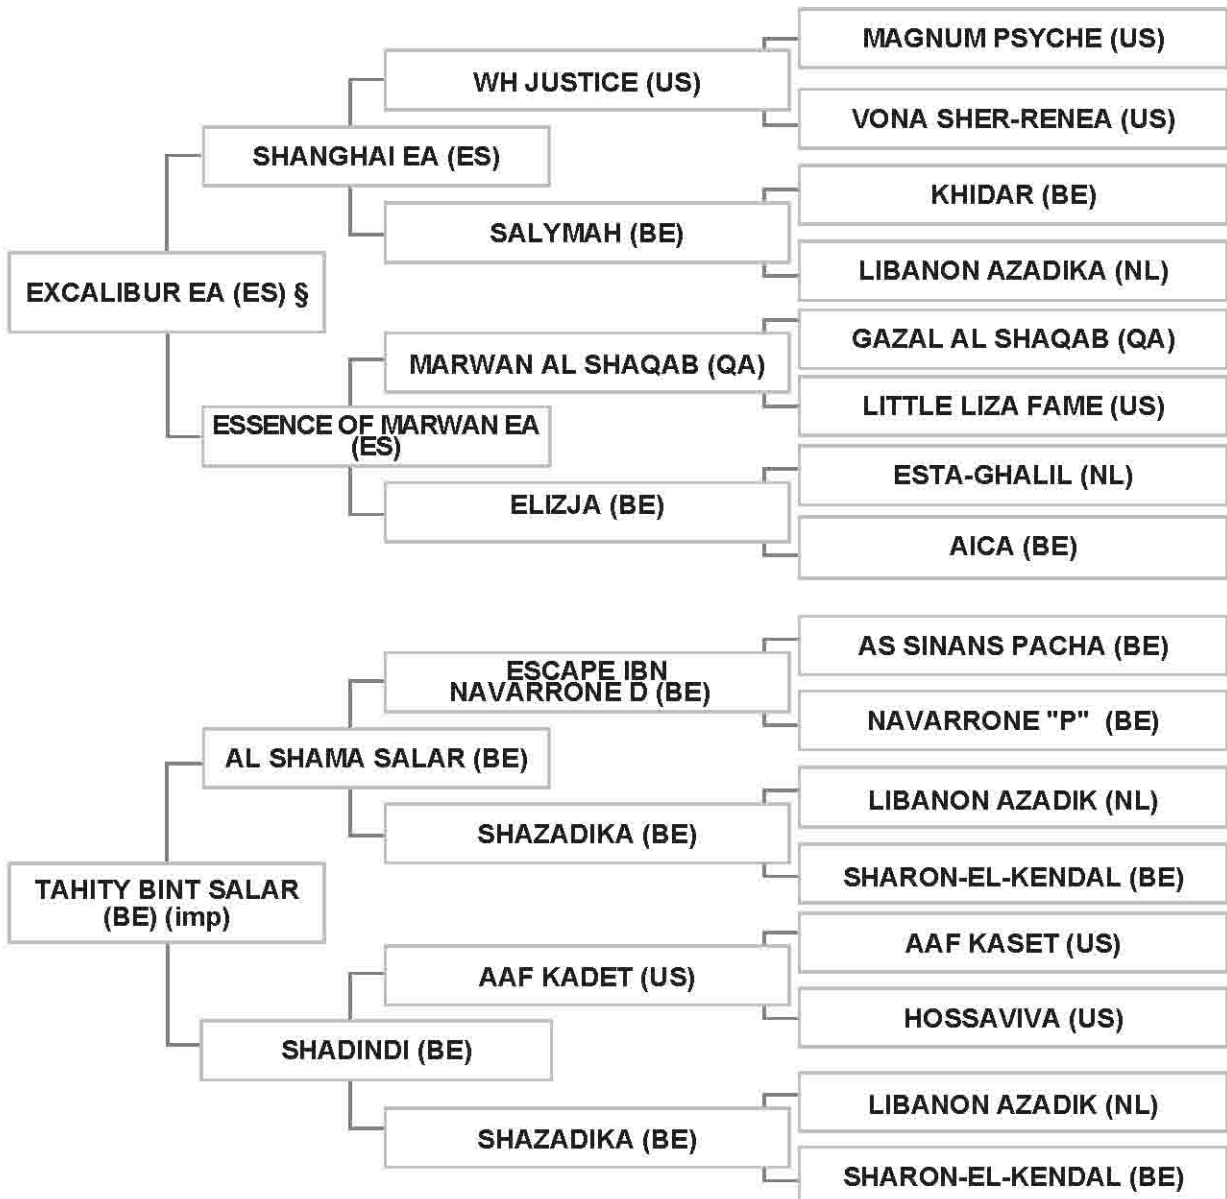

Strain: KEHAILEH MORADI (SAHARA)

Sire: EXCALIBUR EA (ES) § , grey , 2011, SSB Vol. XLVIII , BAPS # BA10224

Dam: TAHITY BINT SALAR (BE) (imp) , grey , 2007 , BAPS # BA 6651 , LSB Vol. VII # 533

Bred by: SAMJAD S.A.L. / LEBANON - AL MARWANIEH