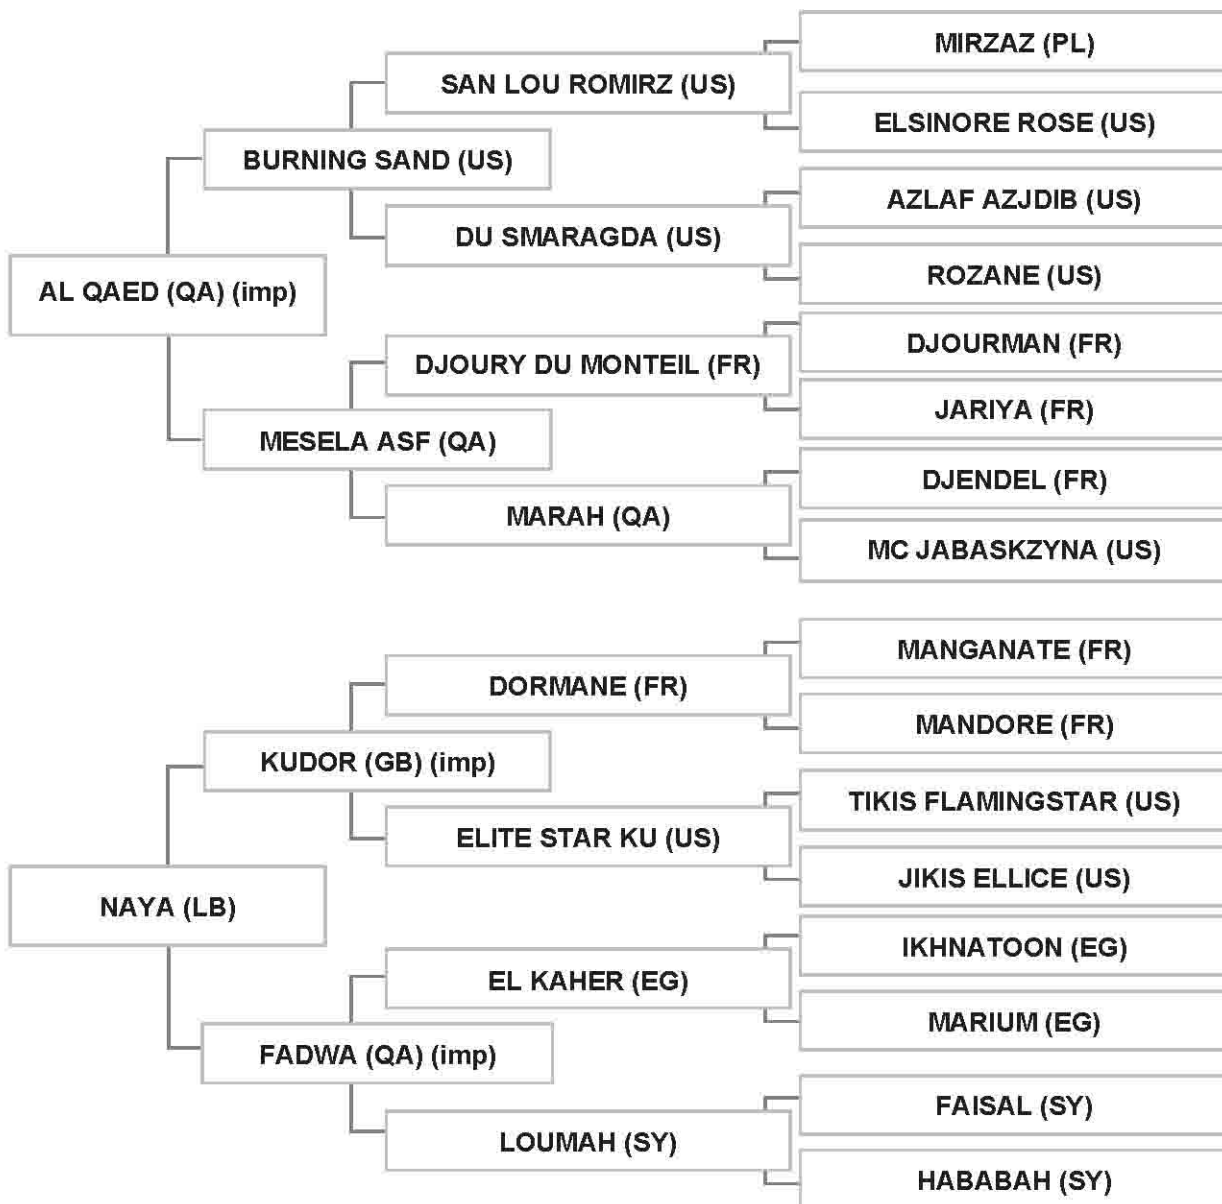

Strain: SAGLAWI IBN BISRA (HABABAH)

Sire: AL QAED (QA) (imp) , grey , 2012, QASB # 5936 , LSB Vol. VII # 514

Dam: NAYA (LB) , bay , 2011 , LSB Vol. V # 324

Bred by: Mr. SAMI WARDEH - AL WARDY STUD / LEBANON - ZAHLEH