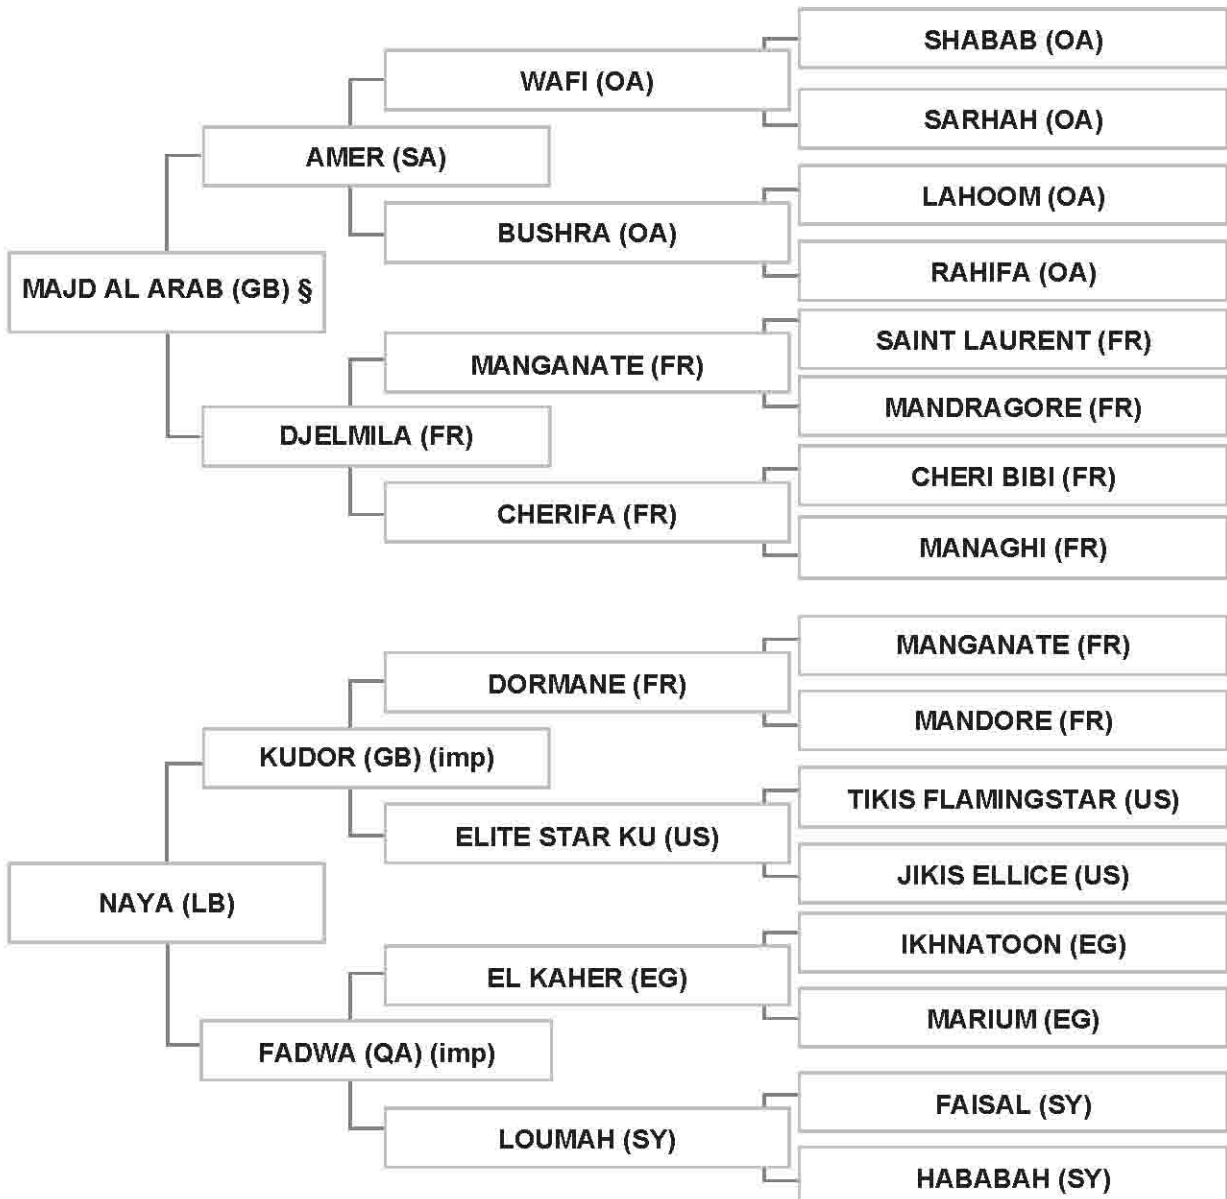

Strain: SAGLAWIEH IBN BISRA (HABABAH)

Sire: MAJD AL ARAB (GB) § , grey , 2002, AHSB Vol. XXI p. 75

Dam: NAYA (LB) , bay , 2011 , LSB Vol. V # 324

Bred by: Mr. SAMI WARDEH - AL WARDY STUD / LEBANON - ZAHLEH