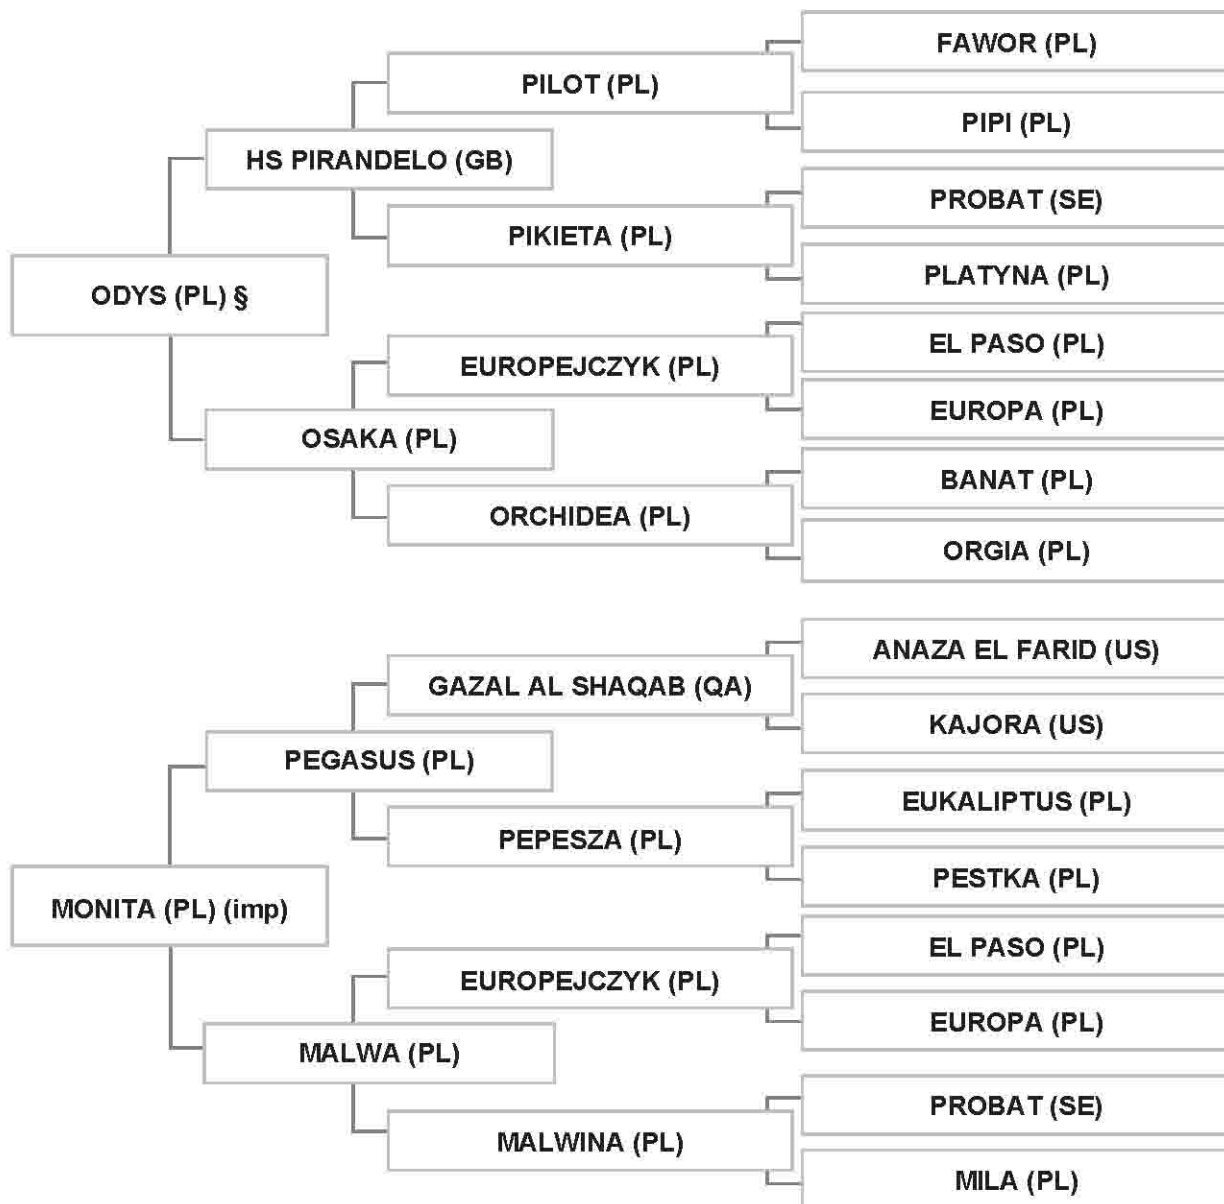

Strain: KEHAILET AJUZ (GAZELLA)

Sire: ODYS (PL) § , brown , 2004 , PASB Vol. XV-3

Dam: MONITA (PL) (imp) , grey , 2008 , PASB Vol. XVI-2 , LSB Vol. VII # 513

Bred by: Mr. FAROUK ABED EL RAZZAK MOUHTADI / LEBANON - A'KKAR