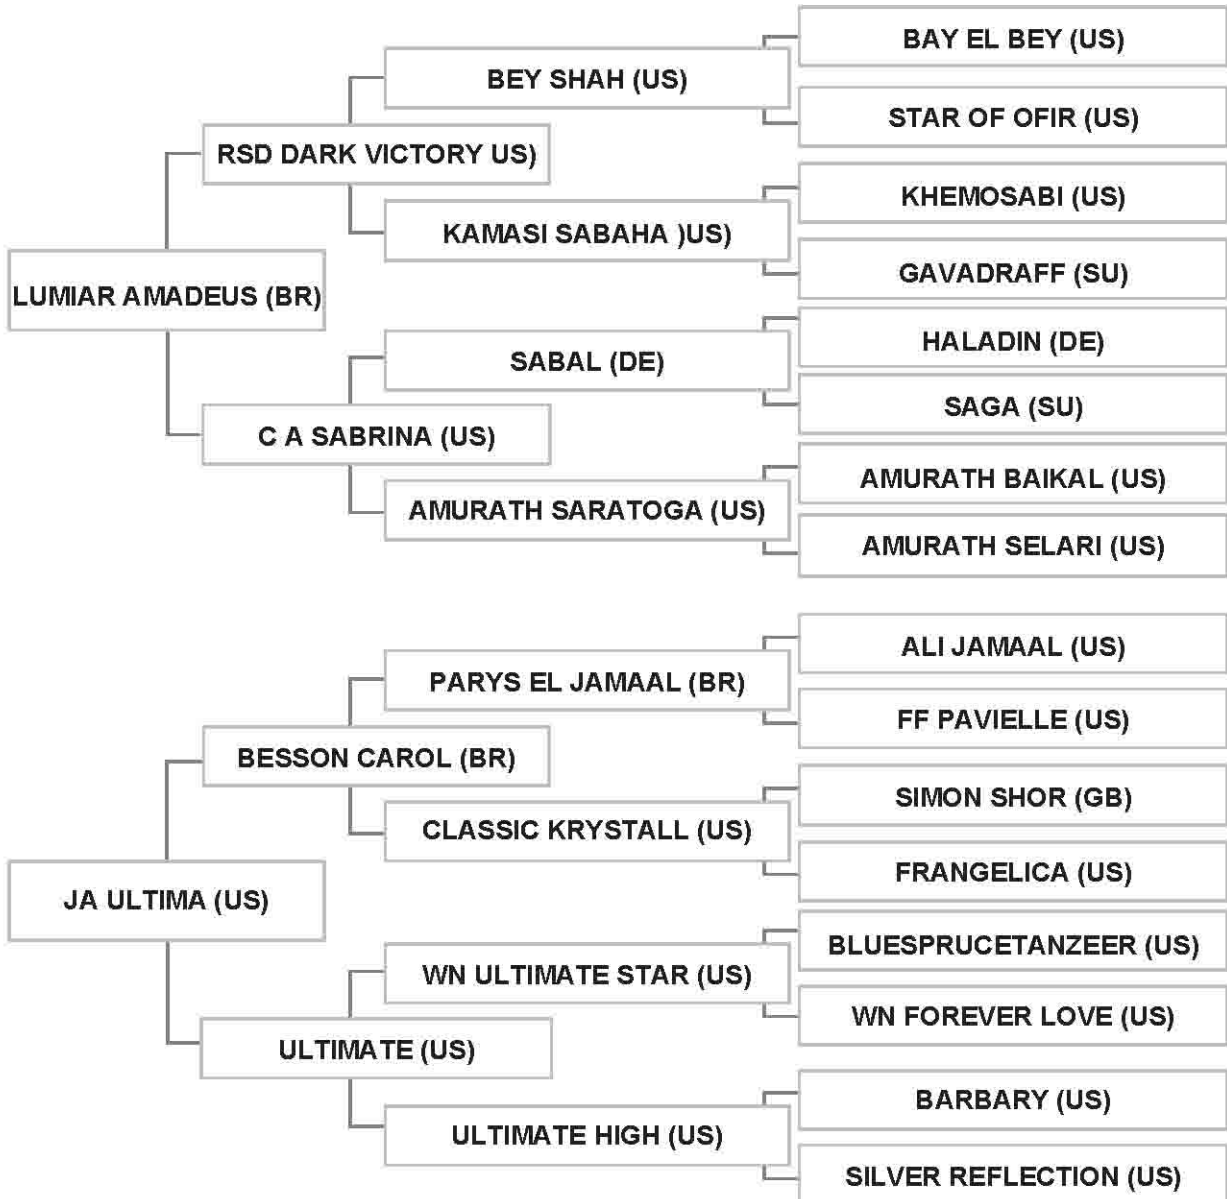

610 LSB Vol. VII **WEIHBURG'S UTOPIA (BE) (imp)** mare, grey, 2014
BAPS # BA 9957

Strain: SEGLAWIEH AL ABD (URFAH)

Sire: LUMIAR AMADEUS (BR), grey, 1990, BRSB # 16464 , AHSB Vol . 21

Dam: JA ULTIMA (US), grey, 2003, AHA # 605386, BAPS # BA 9328

Bred by: Mrs. LAURA GOSCH / BELGIUM