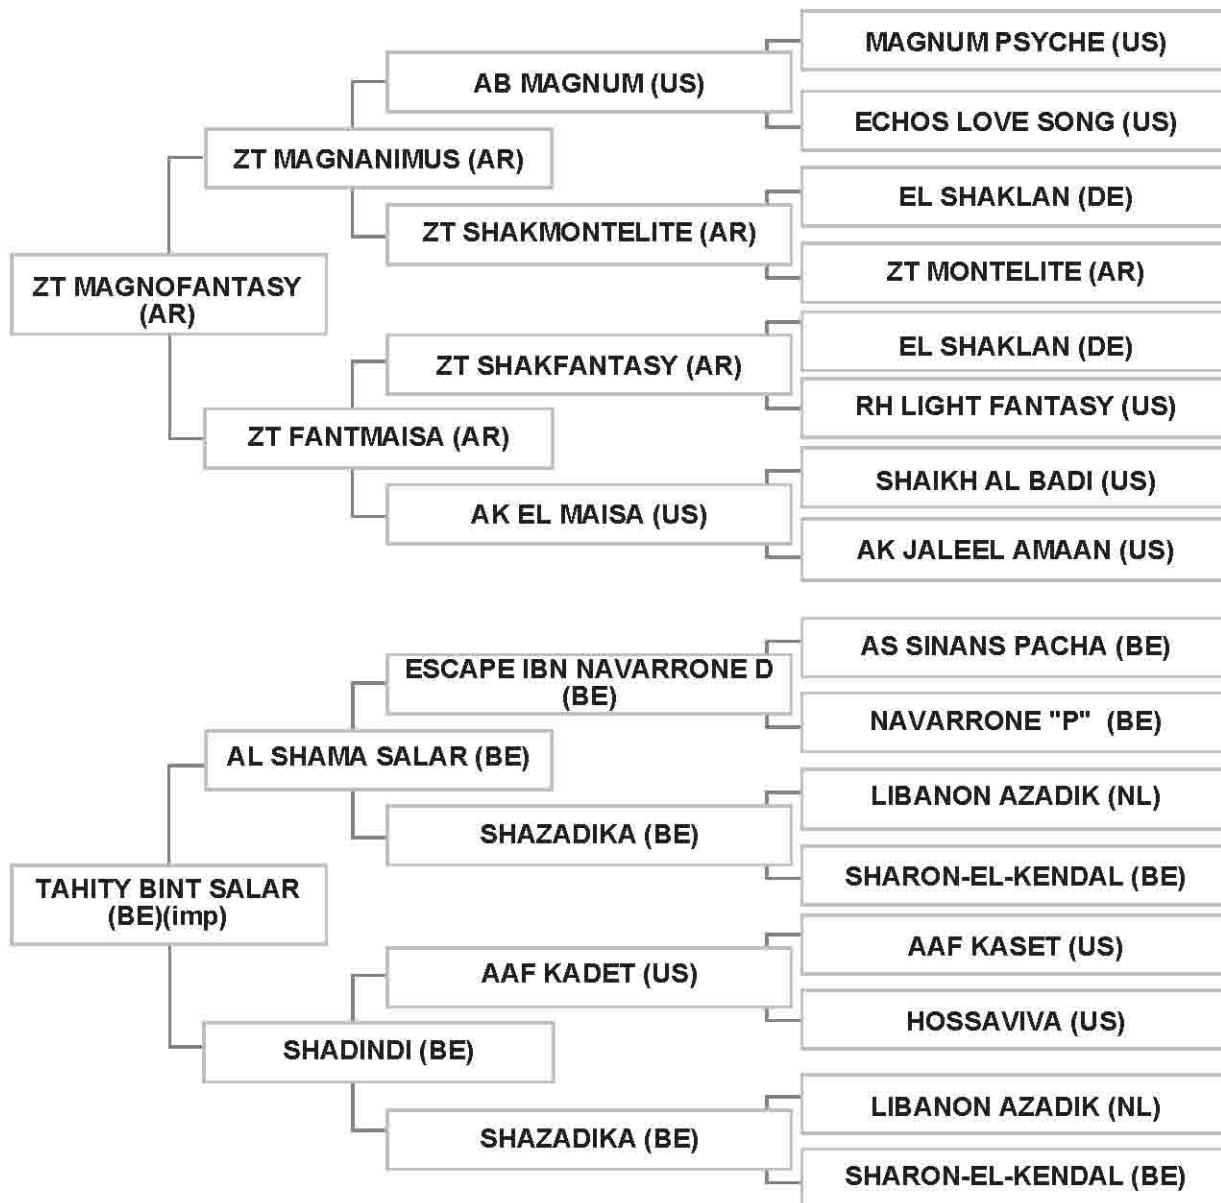

Strain: KEHAILAN MORADI (SAHARA)

Sire: ZT MAGNOFANTASY (AR), grey, 2007, SBA Vol. XI, ITSB Vol. 15 # IT-19542

Dam: TAHITY BINT SALAR (BE) (imp), grey, 2007, BAPS/SBCA, LSB Vol. VII

Bred by: SAMJAD S.A.L. / LEBANON - AL MARWANIEH