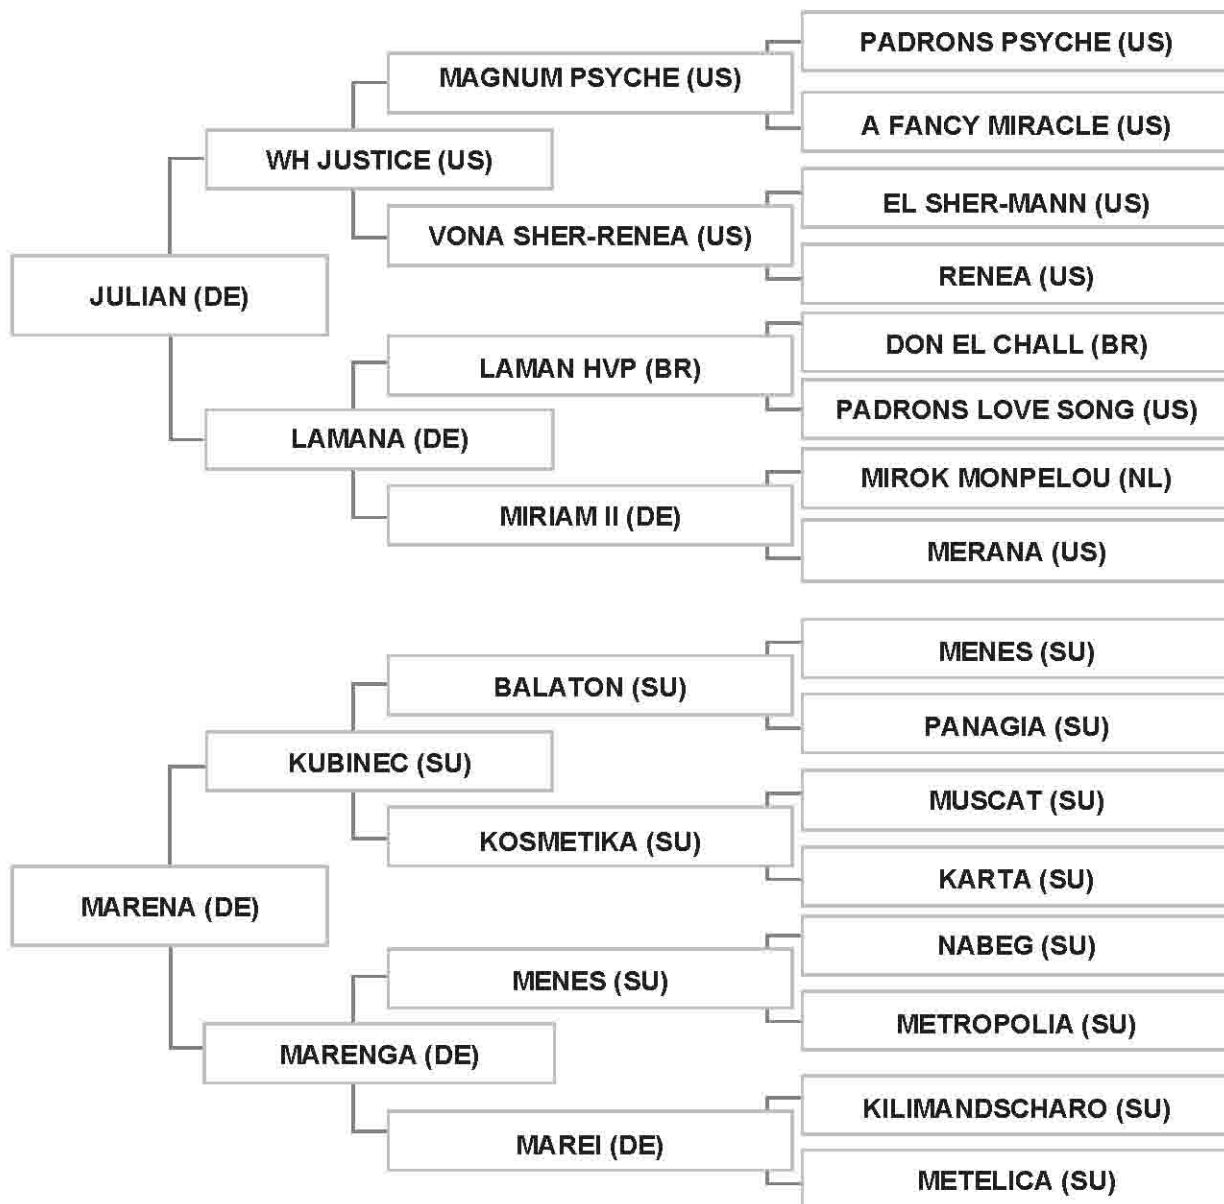

Strain: KEHAILEH MORADI (SAHARA)

Sire: JULIAN (DE), grey, 2011, GASB # DE 08-20051/11 , HRSB Vol II p. 82

Dam: MARENA (DE), chestnut, 1994, GASB Vol. VI # 8375/94 , HRSB Vol II p. 100

Bred by: BONATA TRADE d.o.o - CROATIA