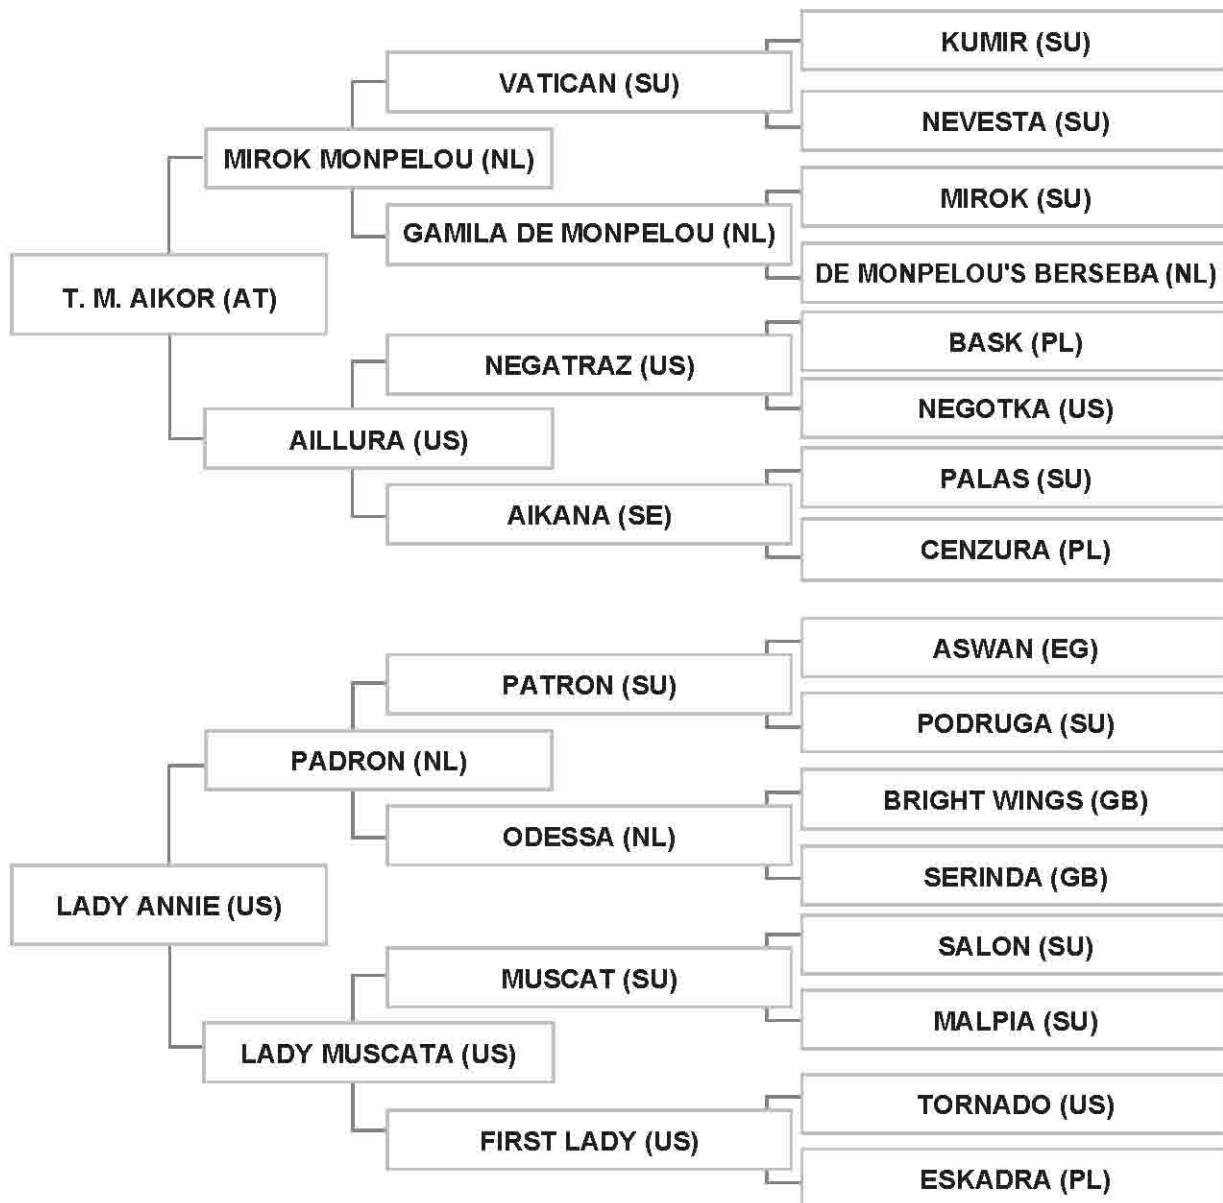

Strain: NOT RECORDED (MILORDKA)

Sire: T. M. AIKOR (AT) , chestnut , 1995, AAS Vol. III/ 97-98 # 1552

Dam: LADY ANNIE (US) , chestnut , 1990 , AHRA # 460906 , AAS Vol. IV/ 09-10 # 1257

Bred by: Mrs. GABRIELE HAMMERER - TA MERIJ ARABIANS / AUSTRIA