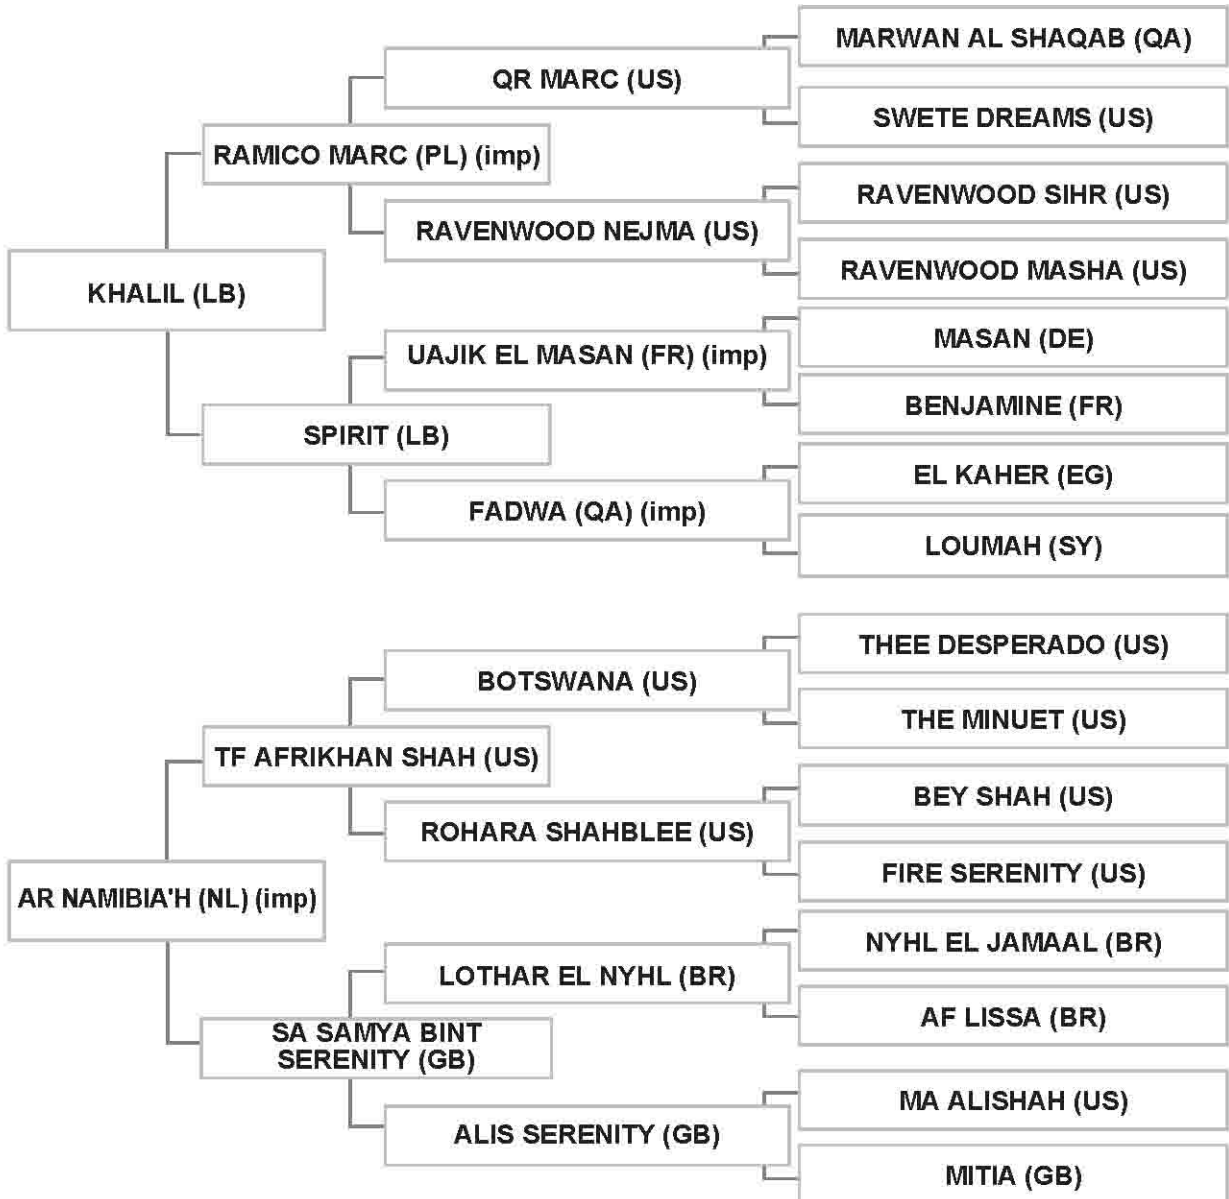

Strain: SEGLAWI JEDRANI OF IBN SOUDAN (GHAZIEH)

Sire: KHALIL (LB) , bay , 2014 , LSB Vol. VI # 391

Dam: AR NAMIBIA'H (NL) (imp) , chestnut , 2011 , AVS # A.13982 , LSB Vol. VI # 425

Bred by: Mr. SAMI WARDEH - AL WARDY STUD / LEBANON - ZAHLEH