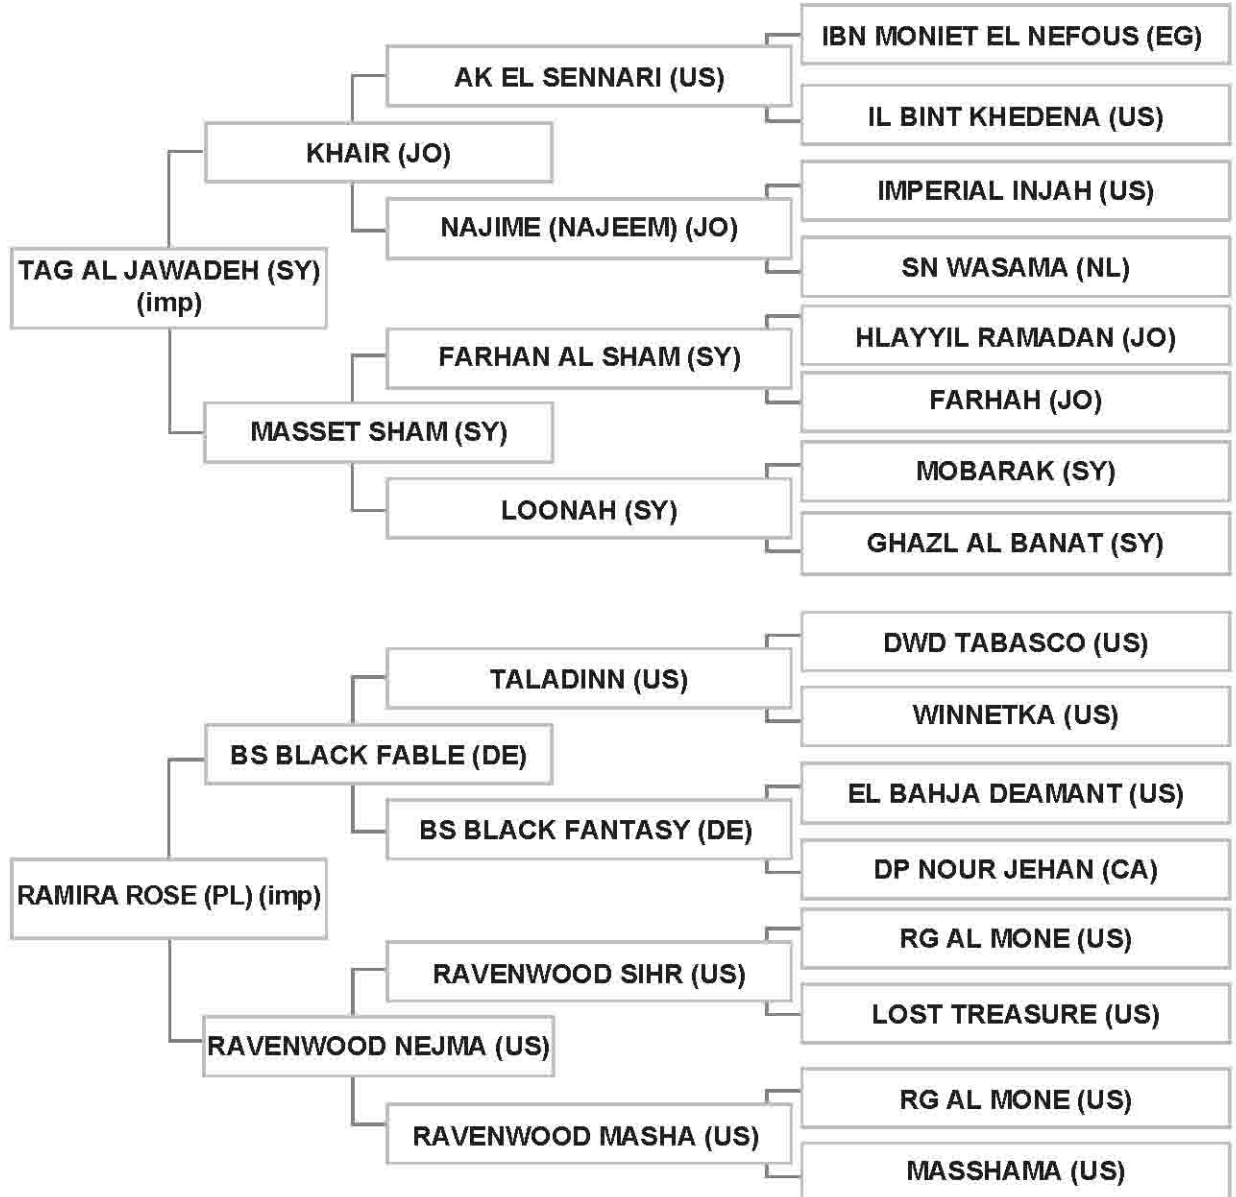

Strain: KEHAILAN RODAN (RODANIA)

Sire: TAG AL JAWADEH (SY) (imp) , grey , 2008, SYSB Vol. XIII # A05124 , LSB Vol. V # 378

Dam: RAMIRA ROSE (PL) (imp) , black , 2011 , PASB Vol. XVI-5 , LSB Vol. V # 338

Bred by: Mr. AHMAD SATI / LEBANON - KAMED EL LOZE