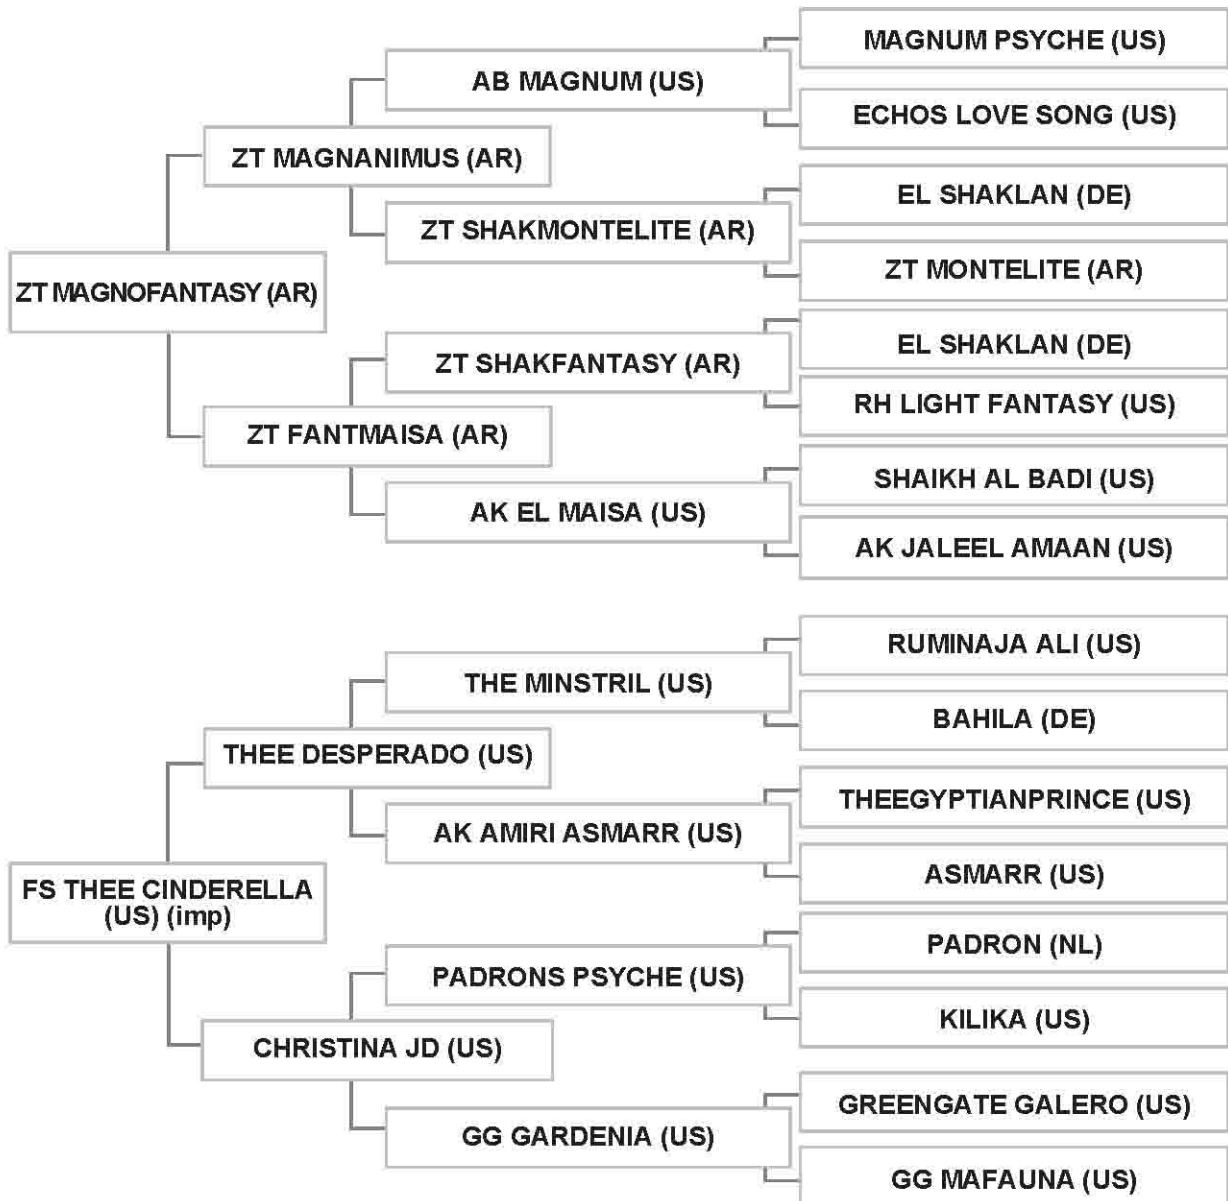

Bred by: SAMJAD S.A.L. / LEBANON - AL MARWANIEH

Strain: KEHAILAN MORADI (SAHARA)

Sire: ZT MAGNOFANTASY (AR), grey, 2007, SBA Vol. XI, ITSB Vol. 15 # IT-19542

Dam: TAHITY BINT SALAR (BE) (imp), grey, 2007, BAPS/SBCA, LSB Vol. VII