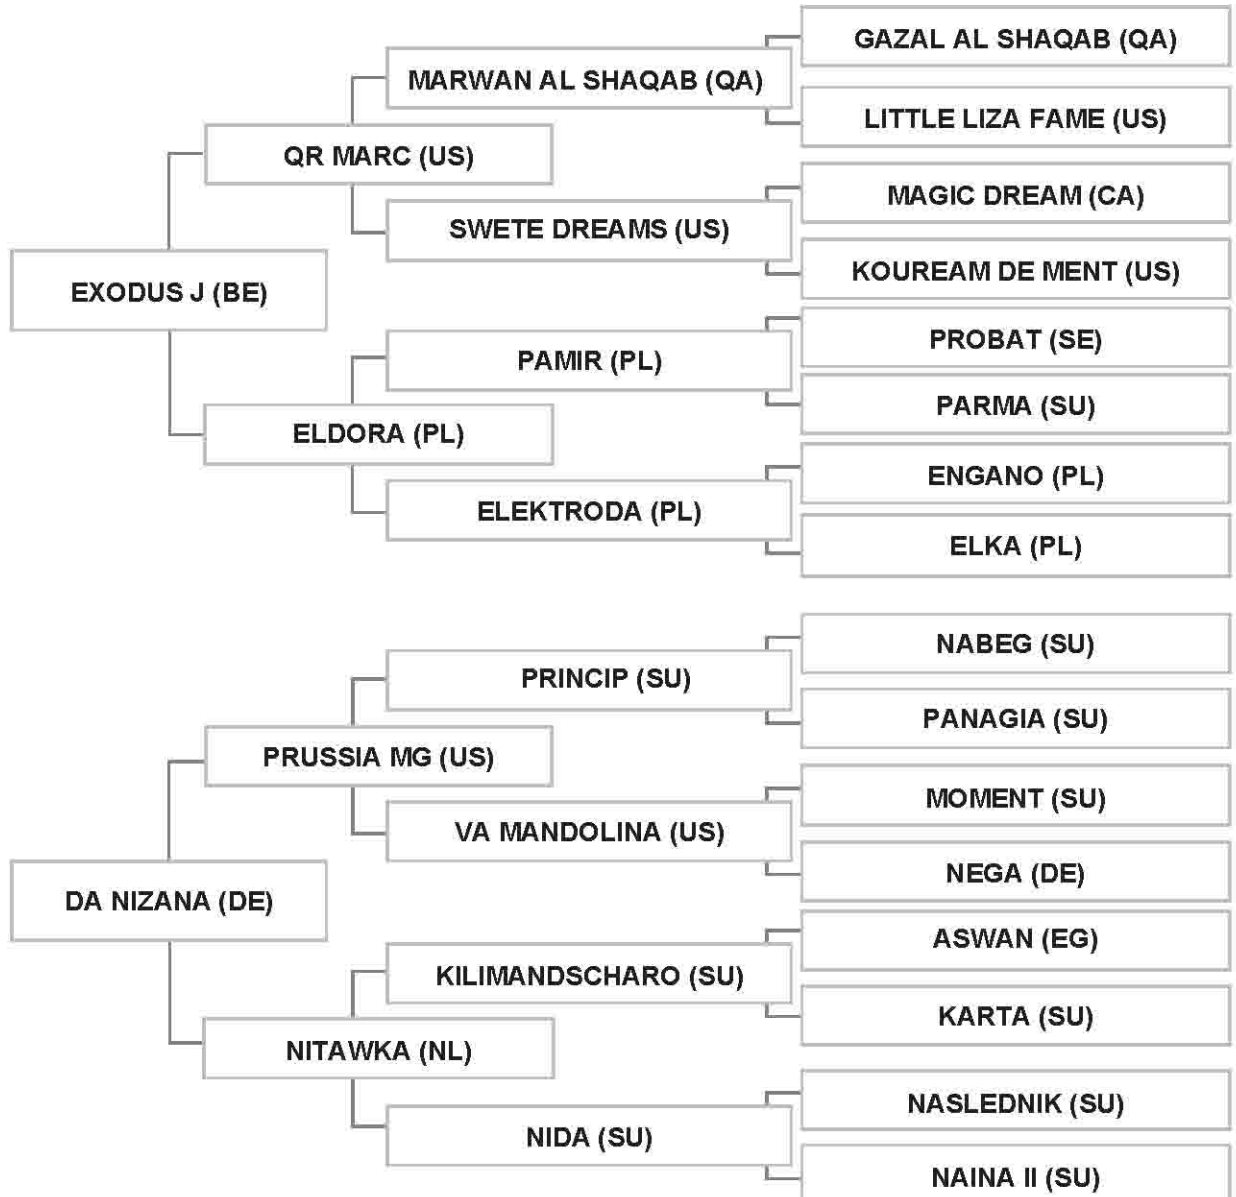

Strain: KEHAILEH RODANIEH (RODANIA)

Sire: EXODUS J (BE) , bay , 2010, BAPS # 8292 , GASB Vol. XI

Dam: DA NIZANA (DE) , grey , 2005 , GASB Vol. X # DE 408082114405

Bred by: Mr. ANDREJ MERTIN / GERMANY