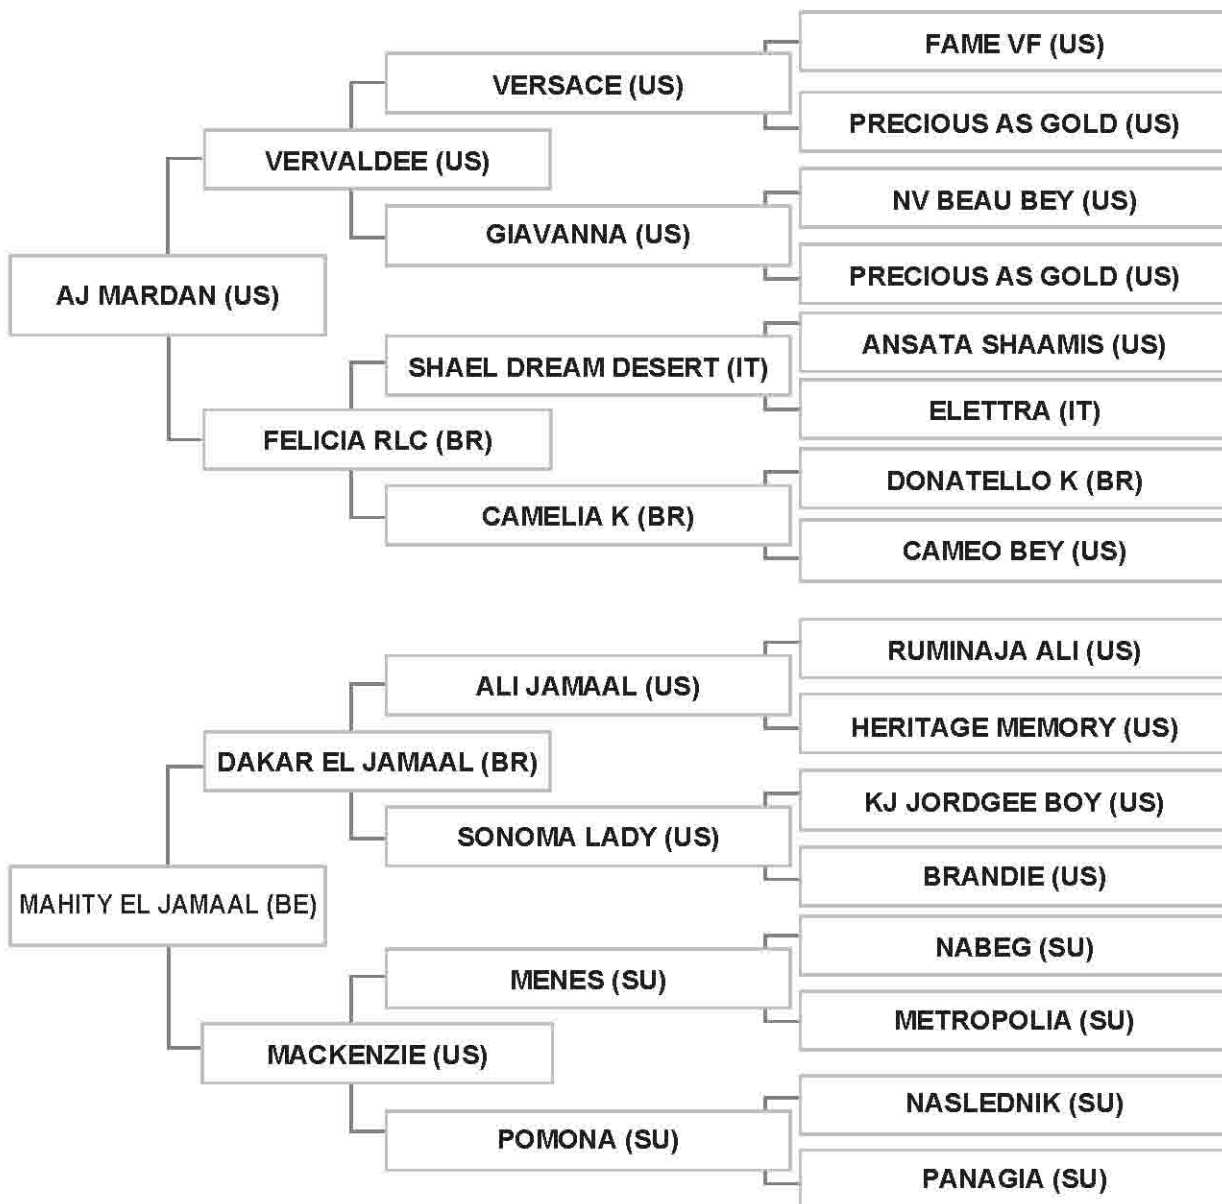

Bred by: AJMAN STUD C/O OPDERBECK / GERMANY

Strain: HAMDANIEH SIMRIEH (SELMA)

Sire: AJ MARDAN (US) , chestnut , 2011, AHRA # 654749

Dam: MAHITY EL JAMAAL (BE) , grey , 2001 , BAPS Vol. X # BA 5090

Bred by: Mr. J. MATTENS / BELGIUM