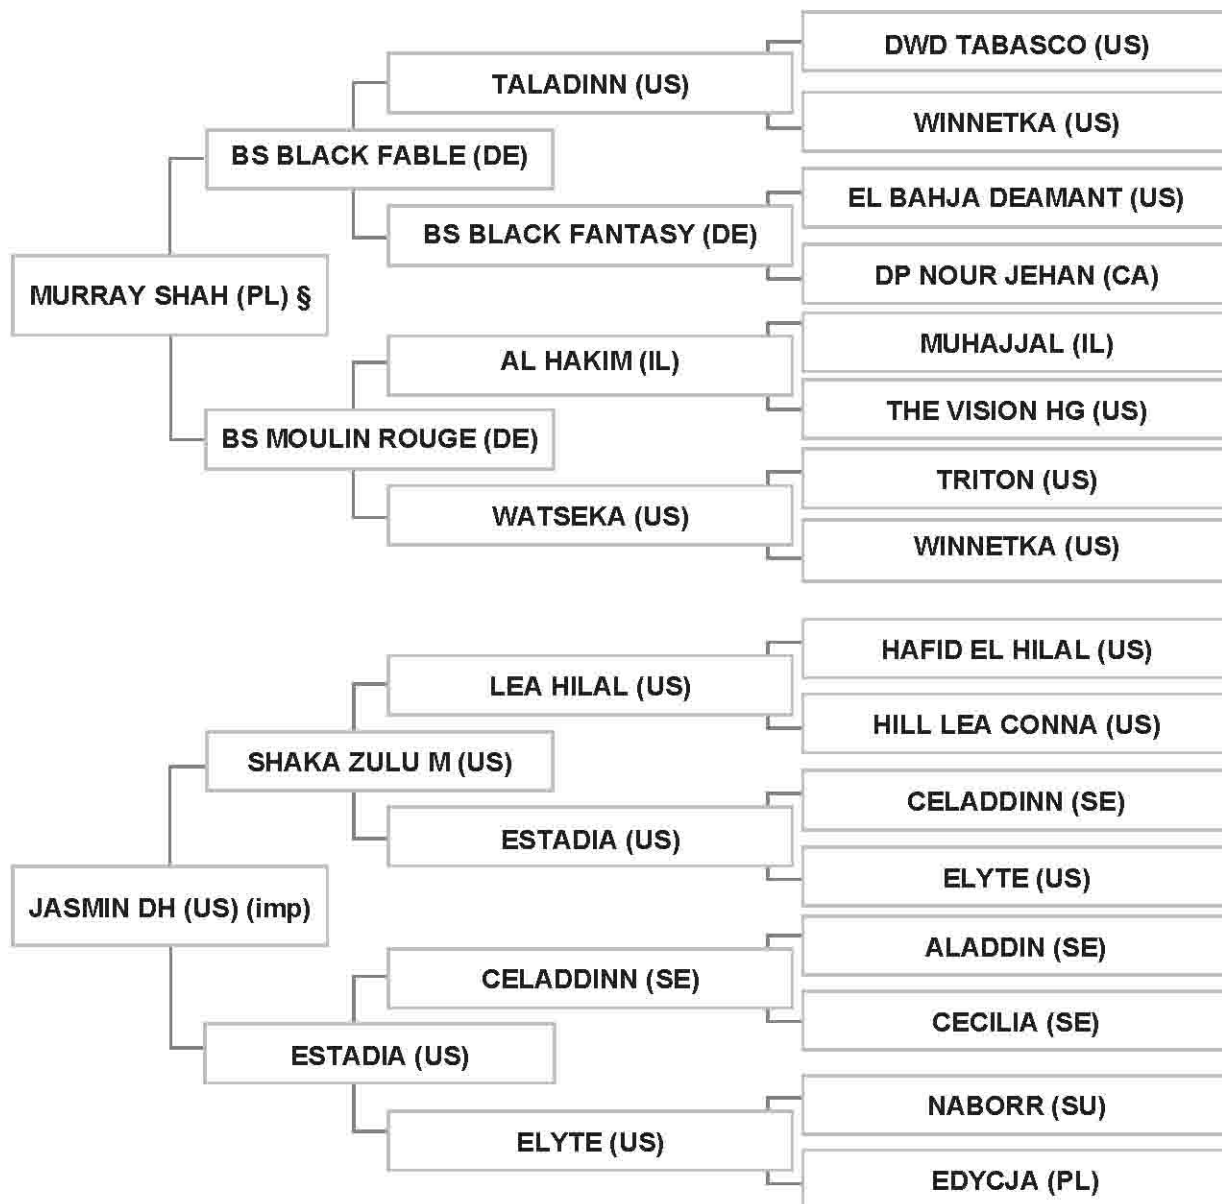

Strain: KEHAILAN AJUZ (GAZELLA)

Sire: MURRAY SHAH (PL) §, black, 2011, PASB Vol. XVI-5

Dam: JASMIN DH (US) (imp), bay, 1997, AHRA # 561123, PASB Vol. XVI-2, LSB Vol. VII # 611

Bred by: Mr. BASSAM MAZLOUM / LEBANON - DOURIS