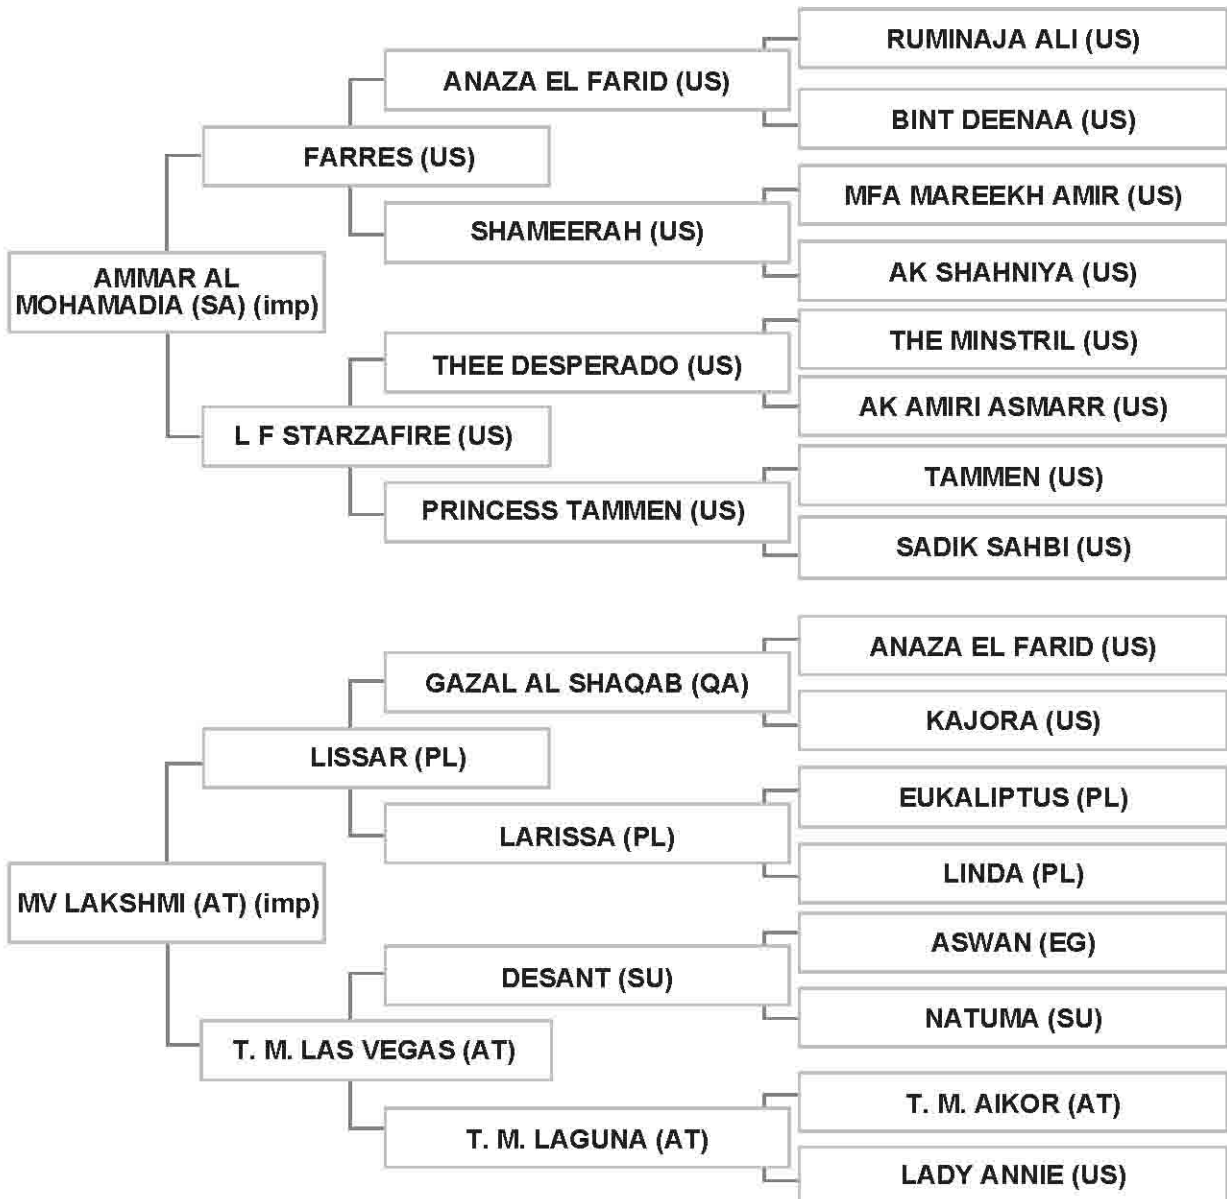

Strain: NOT RECORDED (MILORDKA,1816)

Sire: AMMAR AL MOHAMADIA (SA) (imp) , grey , 2010 , SAUDI # 9619 , LSB Vol. V # 333

Dam: MV LAKSHMI (AT) (imp) , chestnut , 2009 , AAS Vol. IV/09-10 # OE-AV 3907 , LSB Vol. VI # 410

Bred by: SAMJAD S.A.L. / LEBANON - AL MARWANIEH