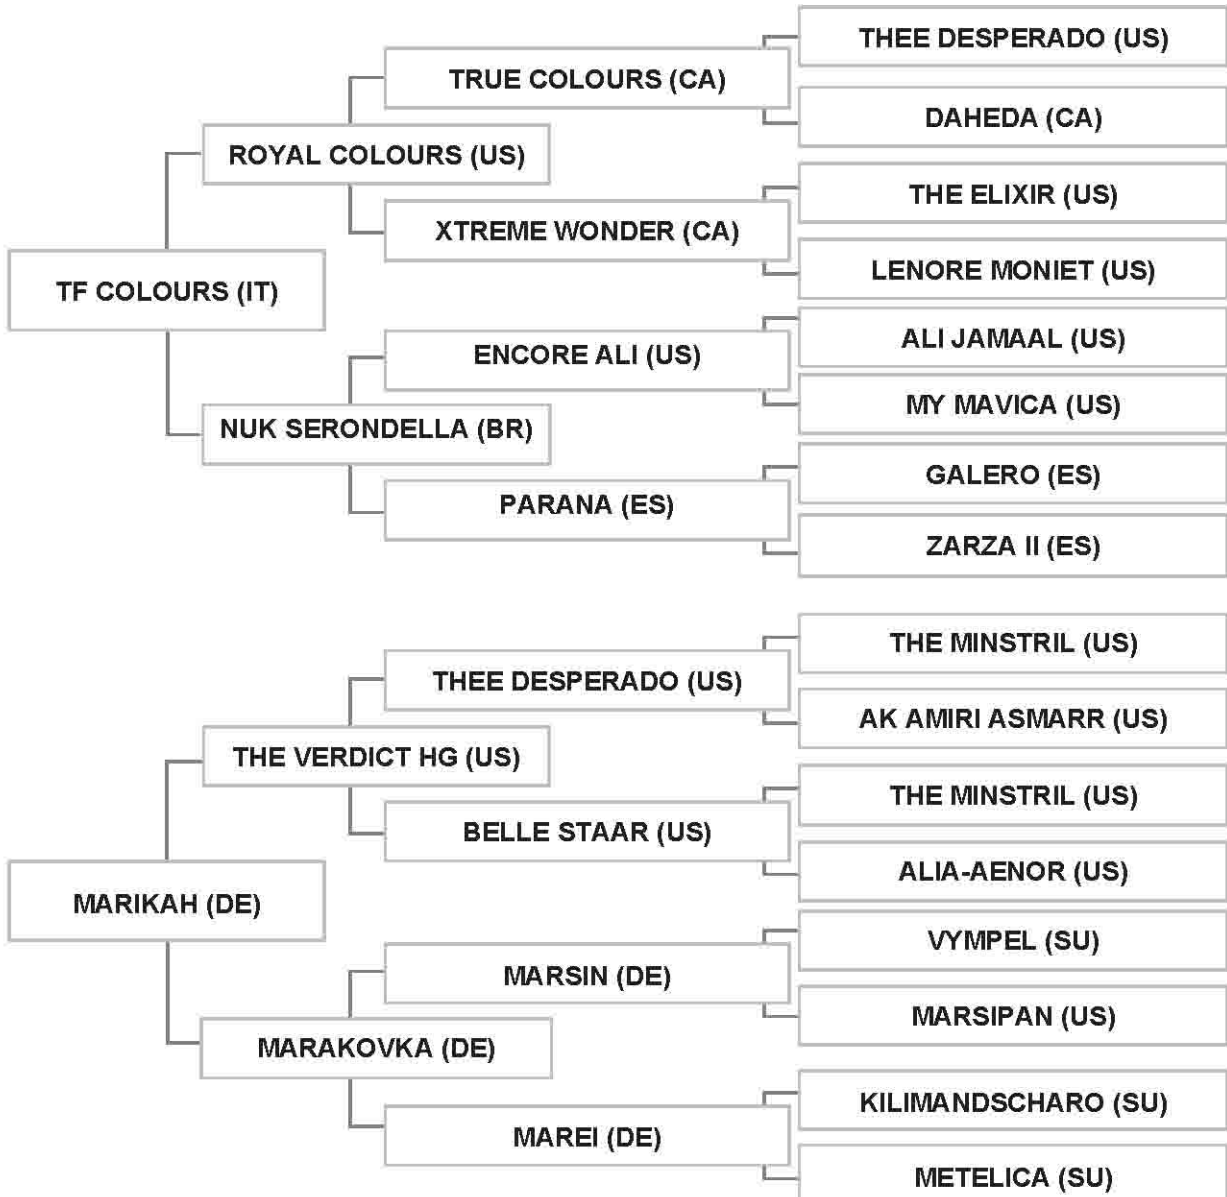

Strain: KEHAILAN MORADI (SAHARA)

Sire: TF COLOURS (IT) , bay , 2008, ITSB Vol. XI # 13294

Dam: MARIKAH (DE) , chestnut , 2010 , GASB , ITSB Vol. XV # 19620

Bred by: SHAZIN SOCIETA' AGRICOLA A R. L. / ITALY