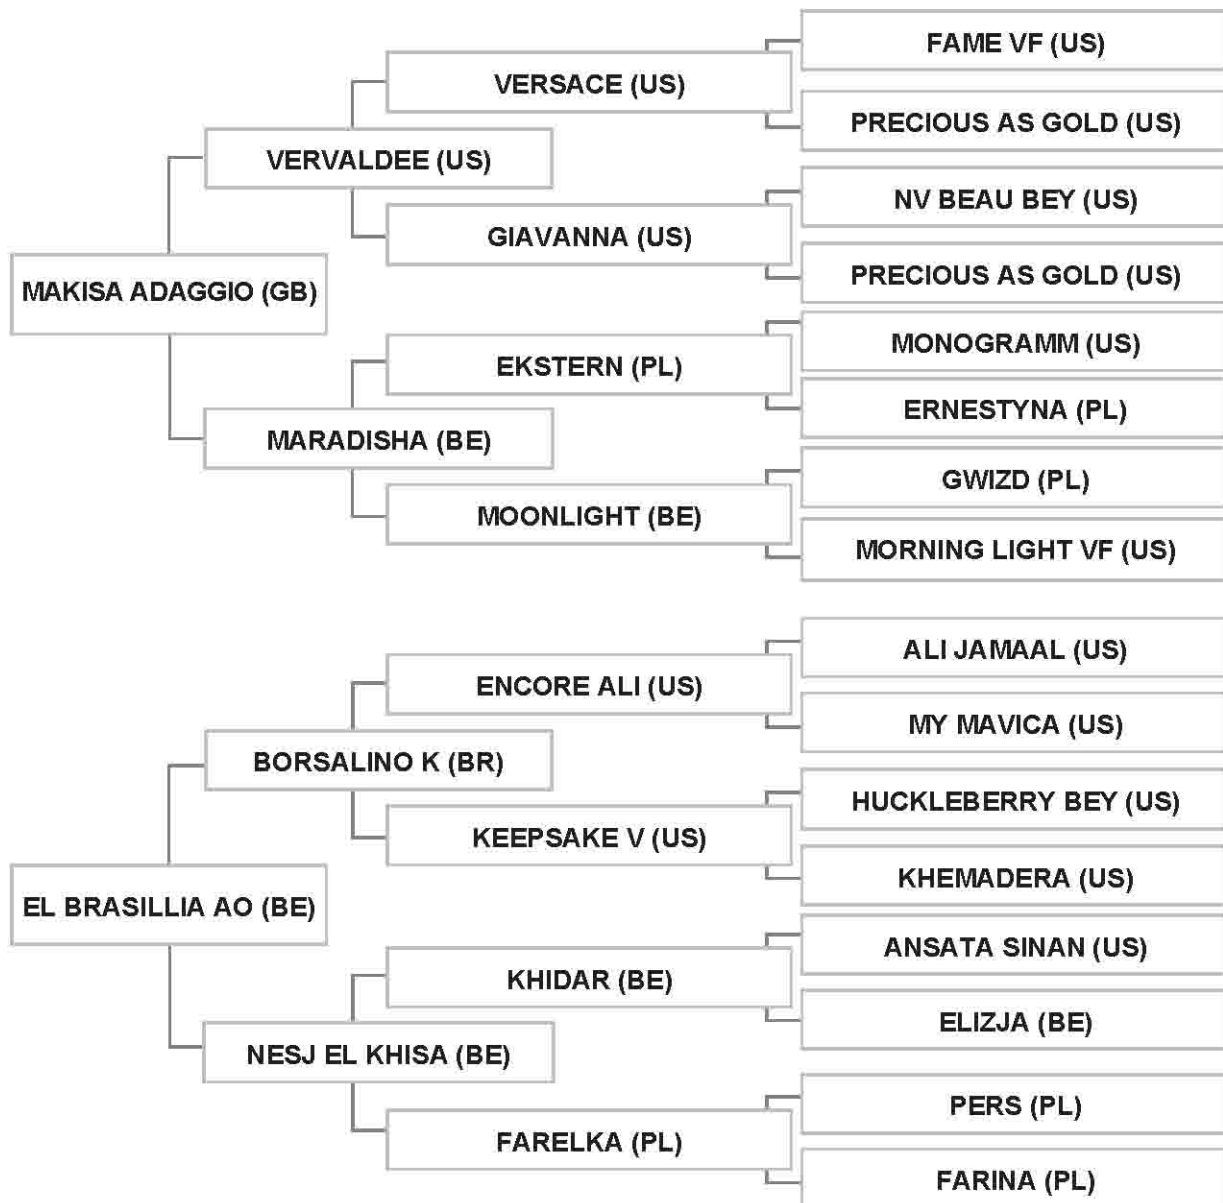

Strain: NOT RECORDED (UKRAINKA)

Sire: MAKISA ADAGGIO (GB) , chestnut , 2009 , AHSB Vol. 21 , p.200

Dam: EL BRASILLIA AO (BE) , grey , 2009 , BAPS # BA 7772

Bred by: ARABIAN OBSESSION - LIEKENS IVO / BELGIUM