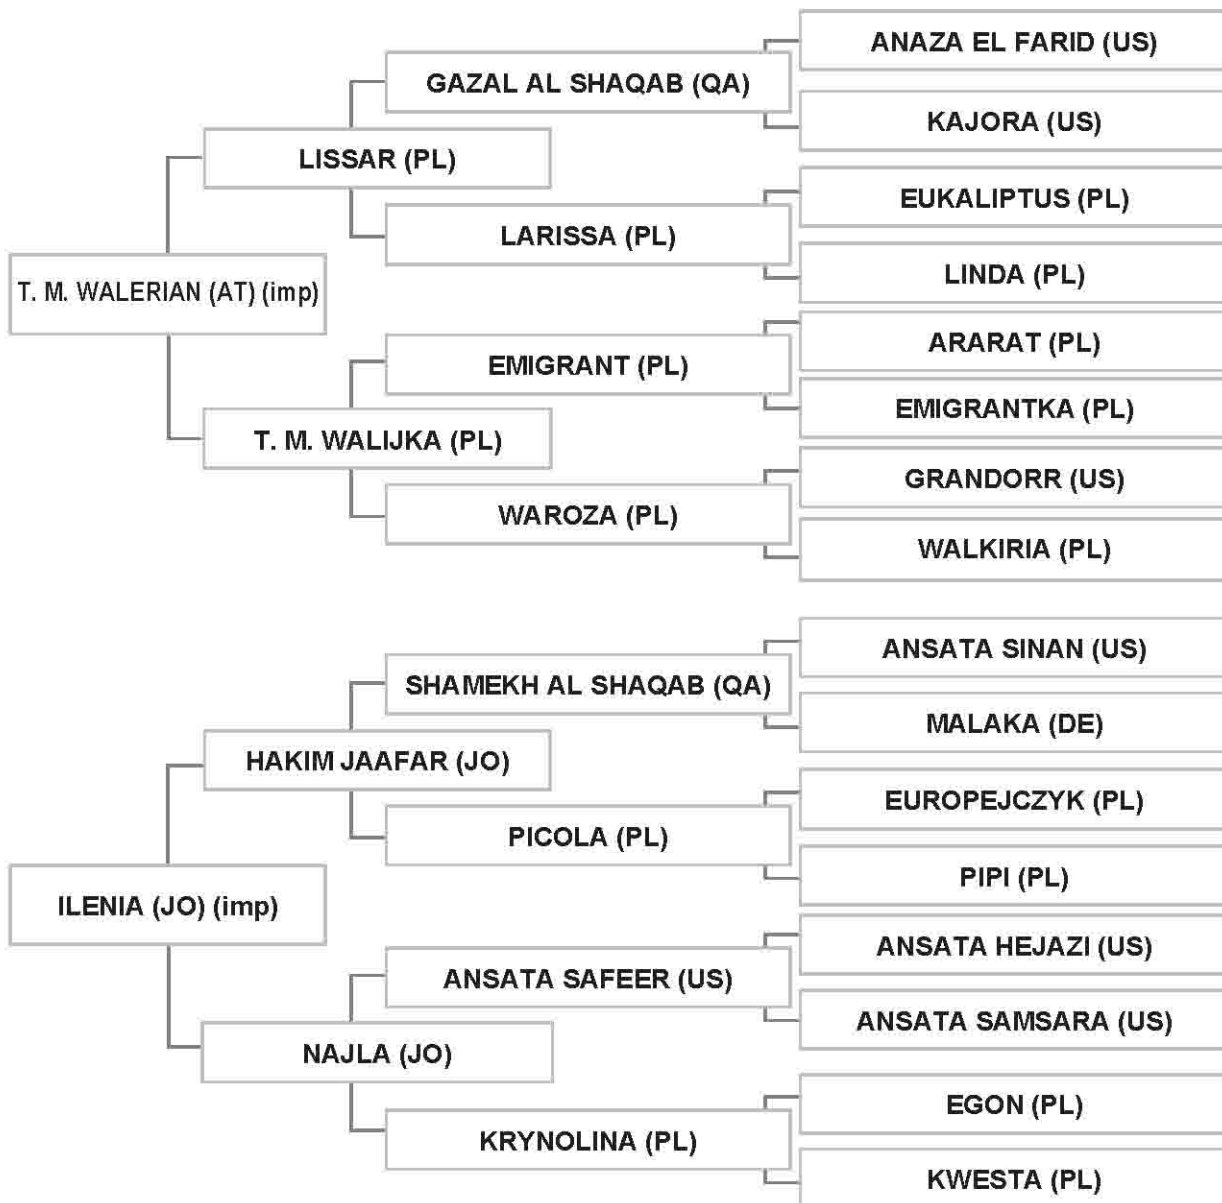

Strain: KEHAILET AJUZ (GAZELLA)

Sire: T. M. WALERIAN (AT) (imp) , grey , 2009 , AAS Vol. IV/09-10 # OE-AV 3949 , LSB Vol. VI # 382

Dam: ILENIA (JO) (imp) , grey , 2008 , RJSB Vol. VIII , LSB Vol. V # 372

Bred by: Mr. TALAL EL A'KLY / LEBANON - AL MANSOURA