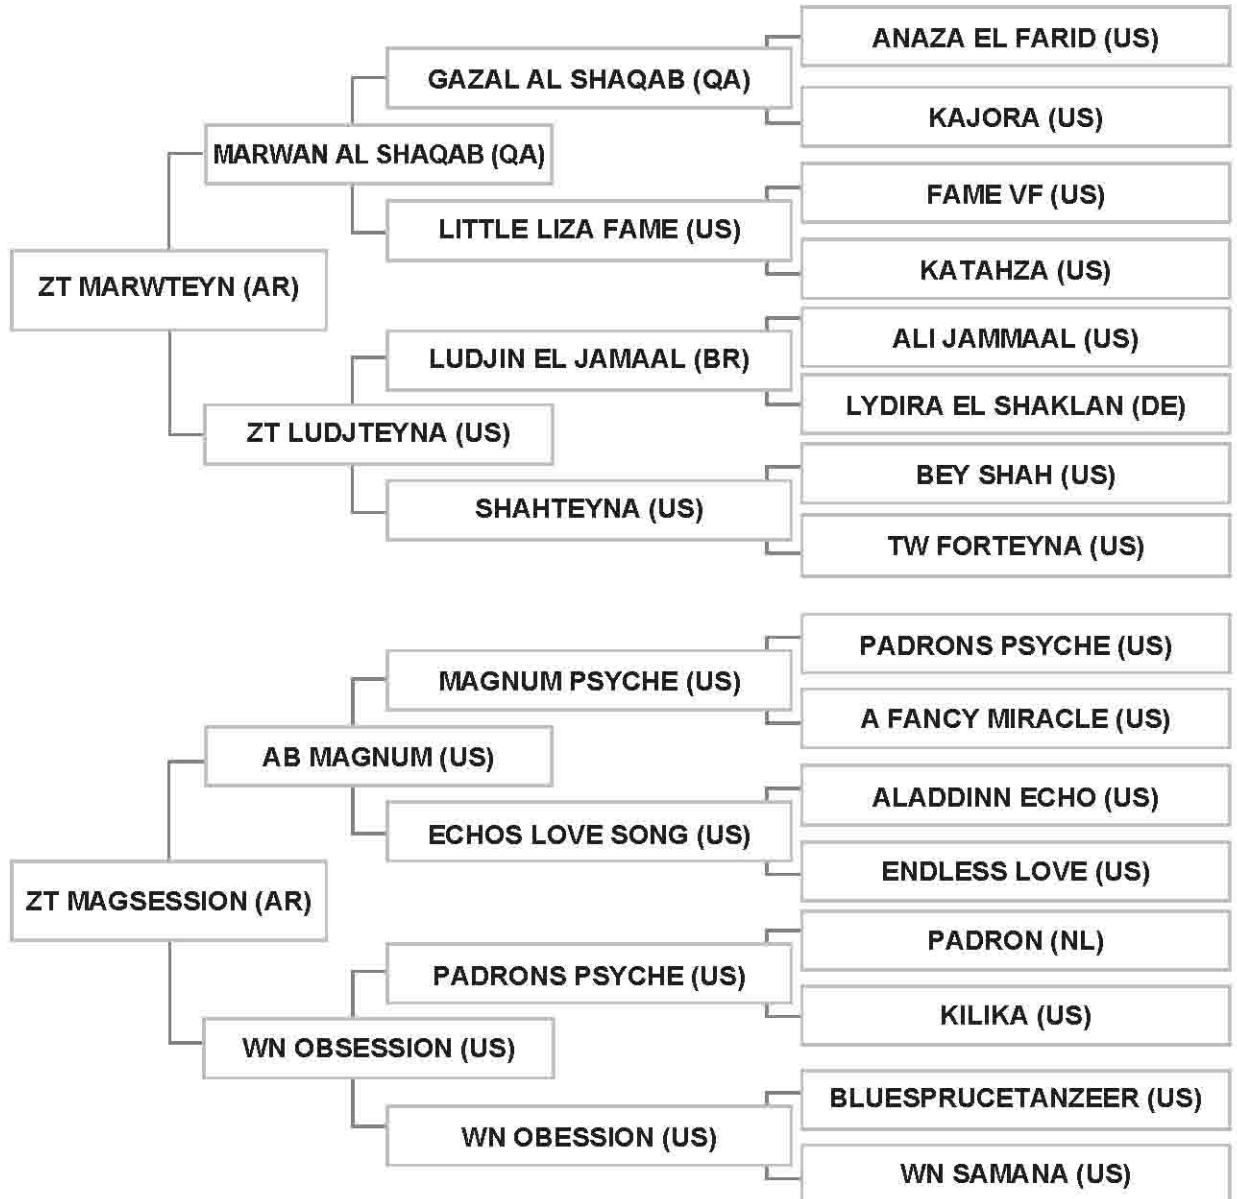

Strain: NOT RECORDED (FAMILY OF ARABKA DE POMPADOUR)

Sire: ZT MARWTEYN (AR) , bay , 2007, SBA Vol. XI # 13617

Dam: ZT MAGSESSION (AR) , black , 2002 , SBA Vol. X # 1090025

Bred by: Count FEDERICO ZICHY-THYSSEN , HARAS EL ATALAYA / ARGENTINA