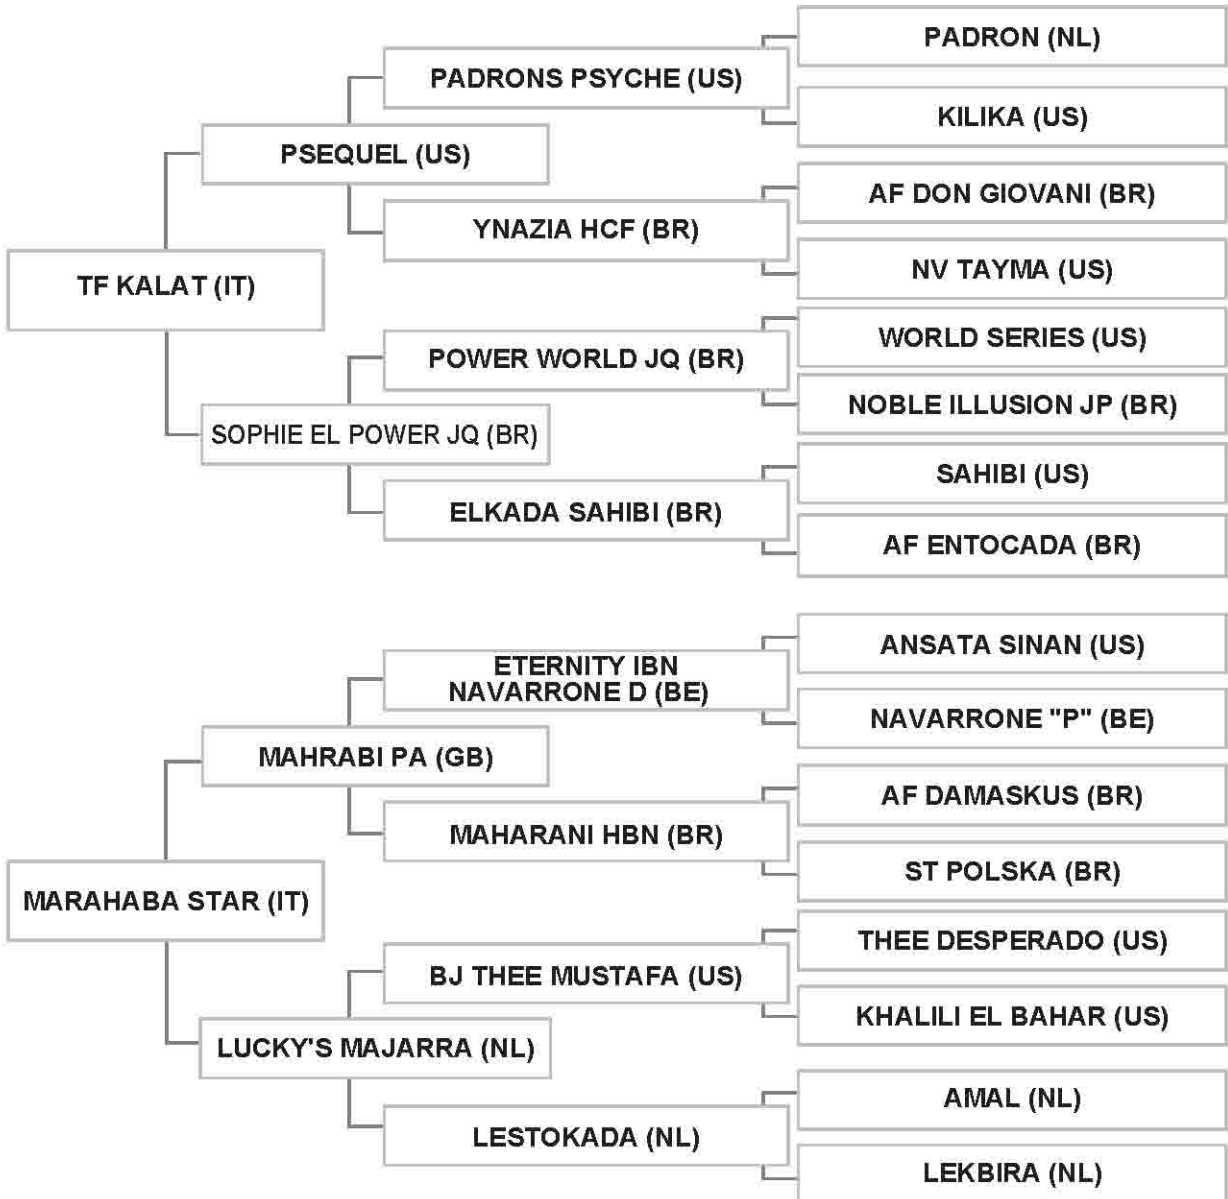

Bred by: Mr. MOHAMAD KHALIFEH / LEBANON - TANBOURIT

Strain: KEHAILAN MORADI (SAHARA)

Sire: TF COLOURS (IT) , bay , 2008, ITSB Vol. XI # 13294

Dam: MARIKAH (DE) , chestnut , 2010 , GASB , ITSB Vol. XV # 19620

Bred by: SHAZIN SOCIETA' AGRICOLA A R. L. / ITALY

Strain: KEHAILEH RODANIEH (RODANIA)

Sire: TF COLOURS (IT) , bay , 2008, ITSB Vol. XI # 13294

Dam: MARTINA (IT) , grey , 2008 , ITSB Vol. XII # 14728

Bred by: ALLEVAMENTO BRIANZ HORSE / ITALY

Strain: KEHAILAN RODAN (RODANIA)

Sire: TF KALAT (IT) , chestnut , 2012, ITSB Vol. XIII # 17443

Dam: MARAHABA STAR (IT) , grey , 2009 , ITSB Vol. XI # 14365

Bred by: SHAZIN SOCIETA' AGRICOLA A R. L. / ITALY

Strain: SEGLAWI MUKHALLADI (MERJANE)

Sire: BIG EASY (US) , bay , 1997 , AHRA # 00543881 , UAE # 3323

Dam: DORAT NOUR (FR) , chestnut , 2005 , SBFAR Vol. XIII , UAE # 9300

Bred by: Mr. SAEED NASER ABDULLA AL ROMAITHI / UNITED ARAB EMIRATES