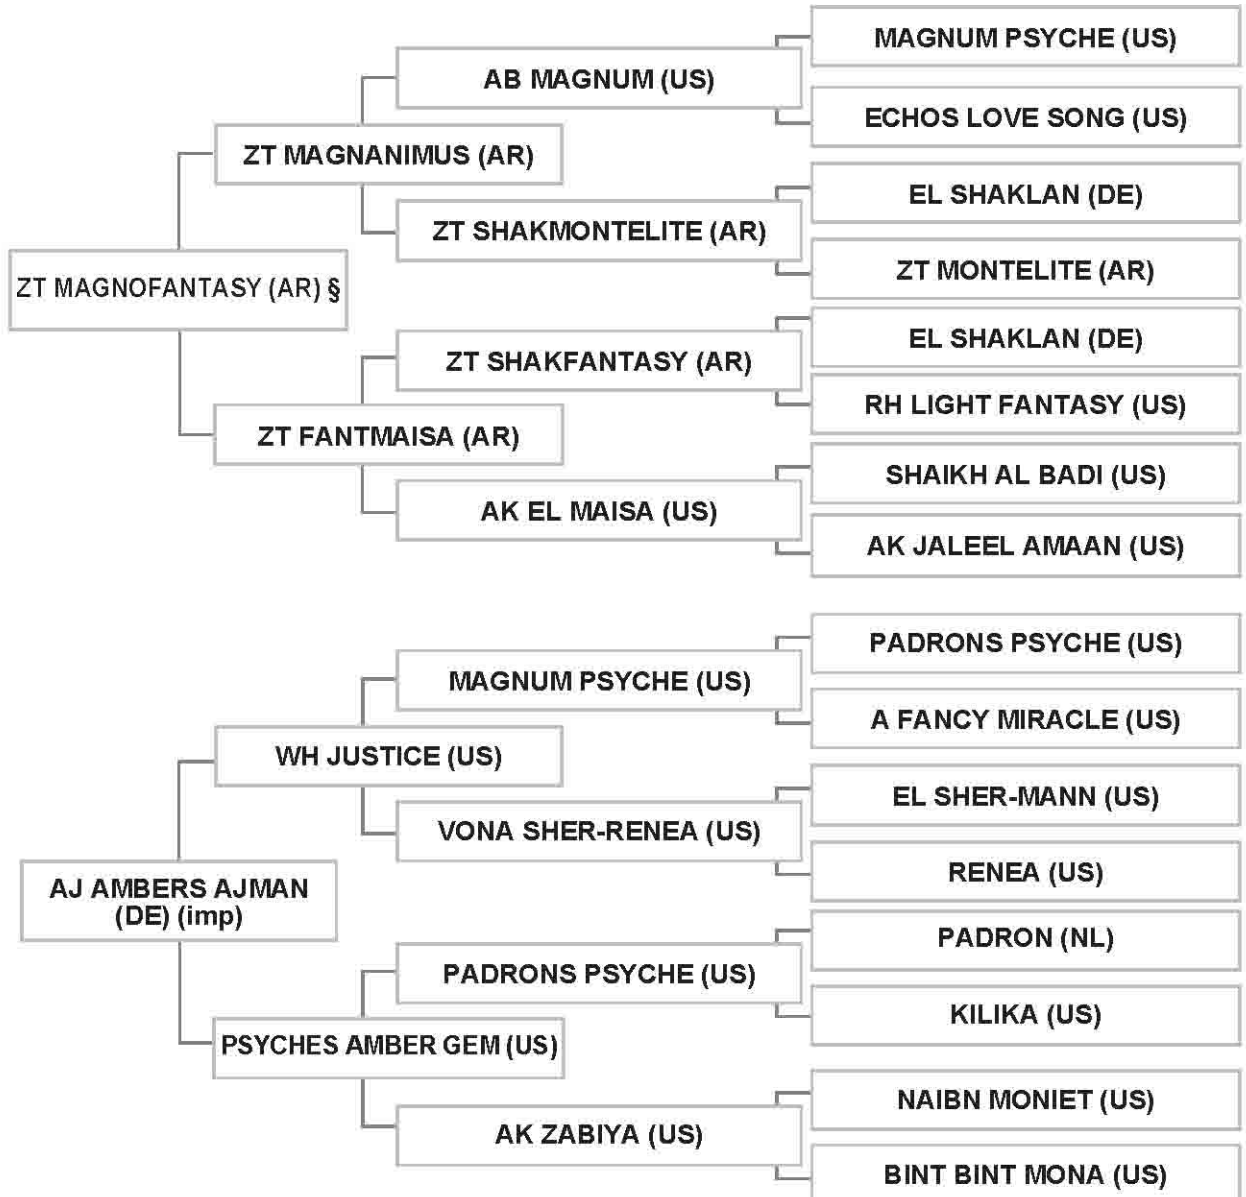

Strain: SEGLAWI JEDRANI OF IBN SUDAN (ROGA, 1882)

Sire: ZT MAGNOFANTASY (AR) §, grey, 2007, SBA Vol. XI, ITSB # 19542

Dam: AJ AMBERS AJMAN (DE) (imp), chestnut, 2006, GASB Vol. XI
DE 408082131807, LSB Vol. VII # 538

Bred by: SAMJAD S.A.L. / LEBANON - AL MARWANIEH