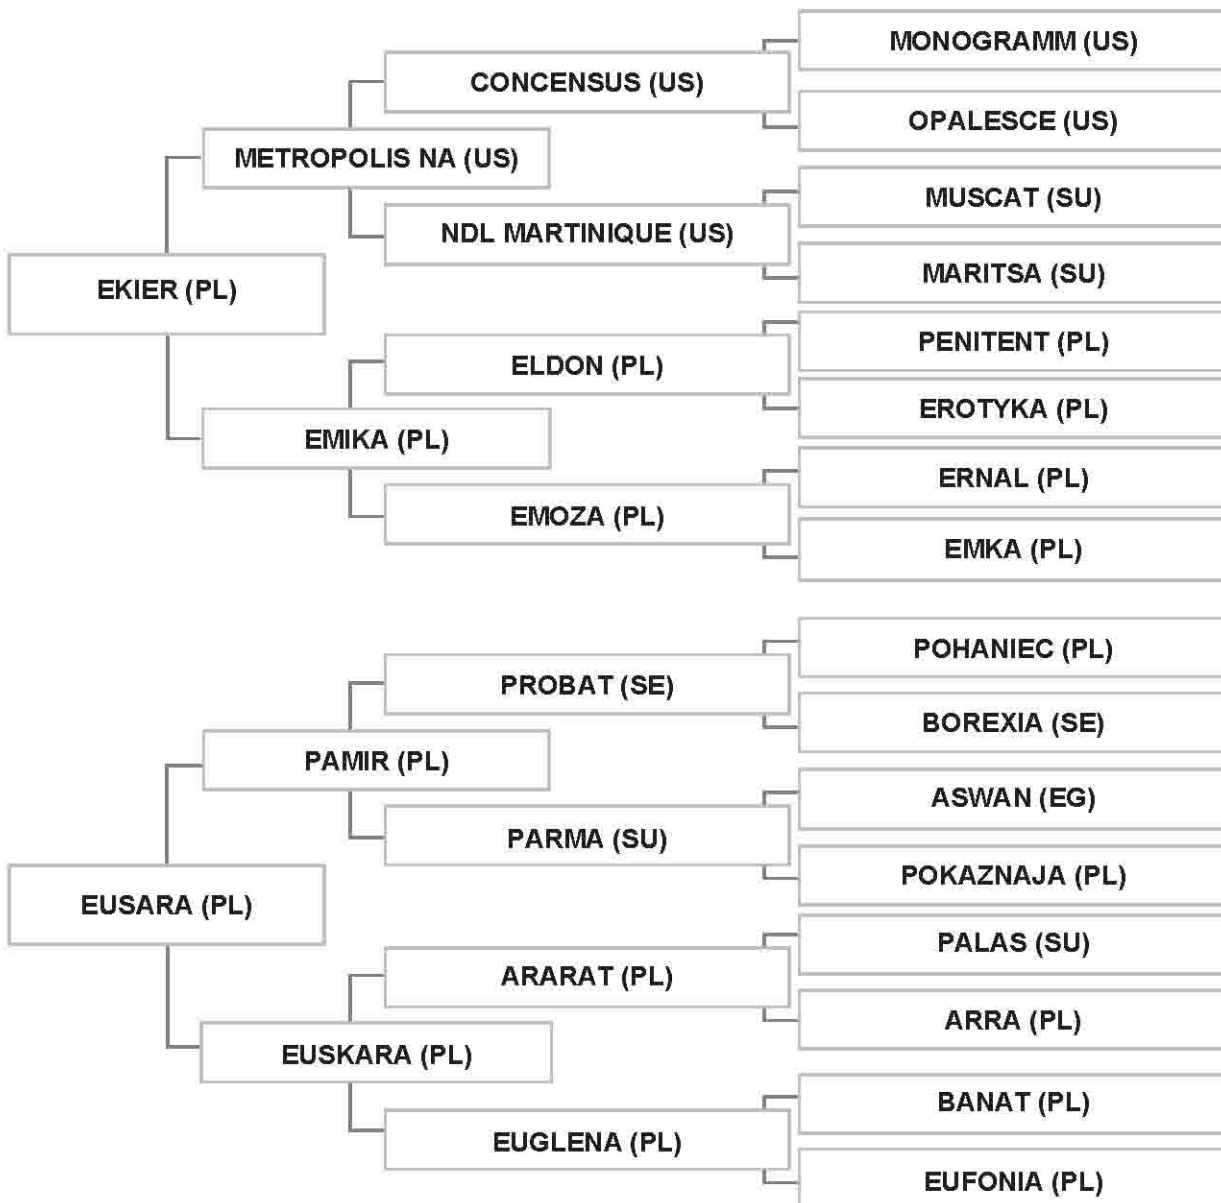

Strain: KEHAILEH MORADI (SAHARA)

Sire: EKIER (PL) , chestnut , 2005, PASB Vol. XV-4

Dam: EUSARA (PL) , grey , 2001 , PASB Vol. XIV

Bred by: Mr. WOJCIECH MARTYNIUK / POLAND