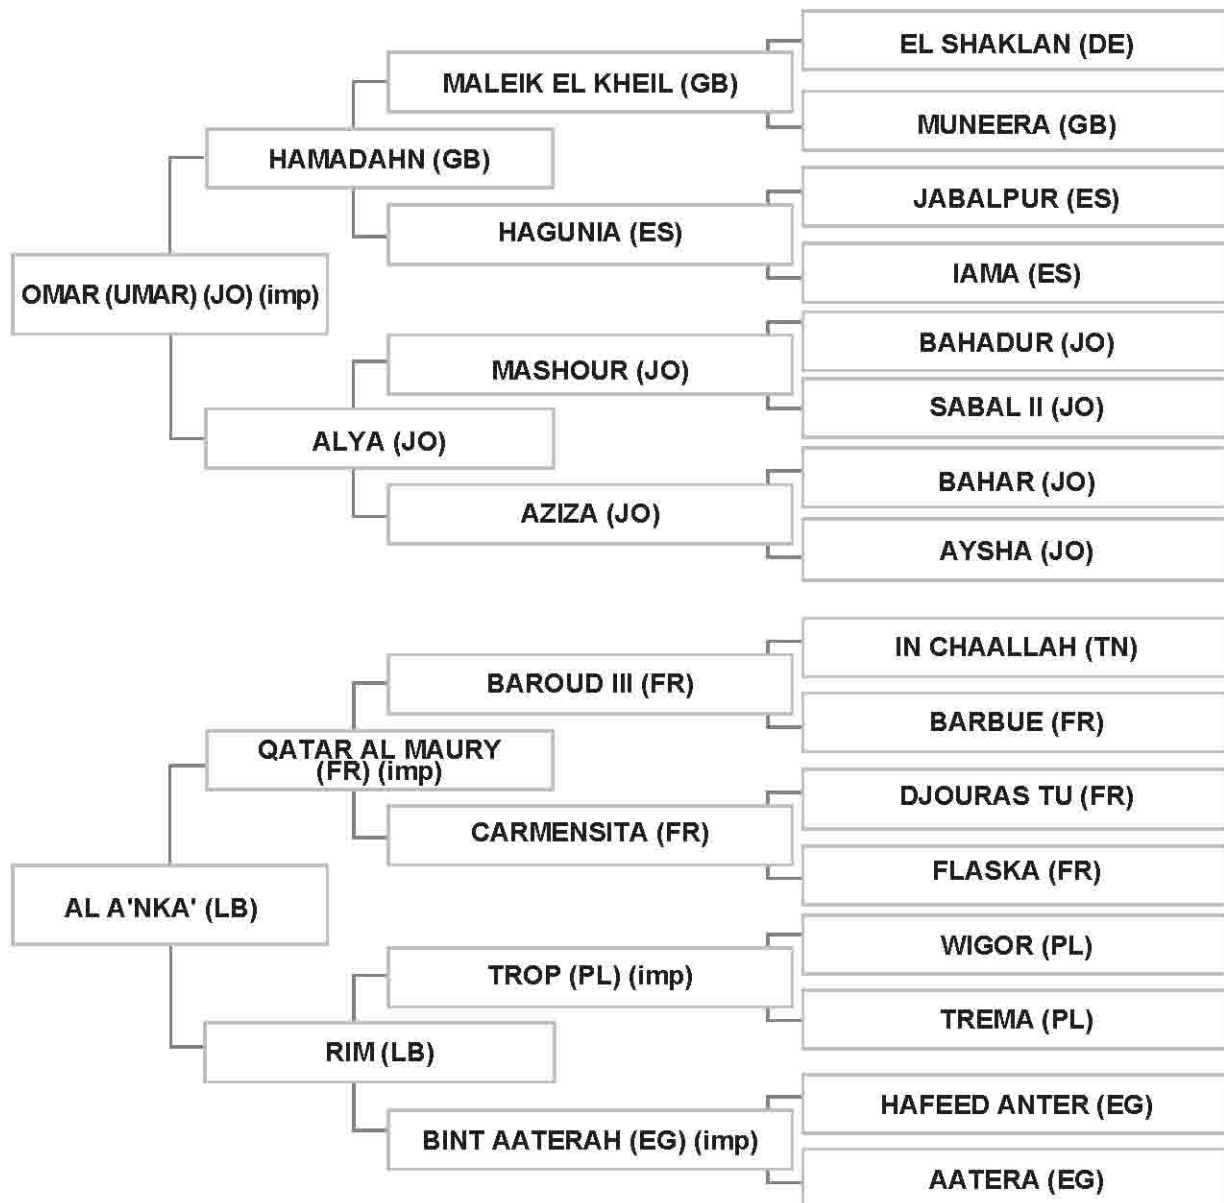

Bred by: Mr. MOHAMAD AL OU'RAIBI / LEBANON - CHMESTAR

Strain: HADBAN ENZAHI (VENUS)

Sire: OMAR (UMAR) (JO) (imp), grey, 1990, RJSB Vol. IV, LSB Vol. II

Dam: AL A'NKA' (LB), bay, 2007, LSB Vol. V,

Bred by: Mr. FOUAD ZEAITER / LEBANON - KAFARDAN