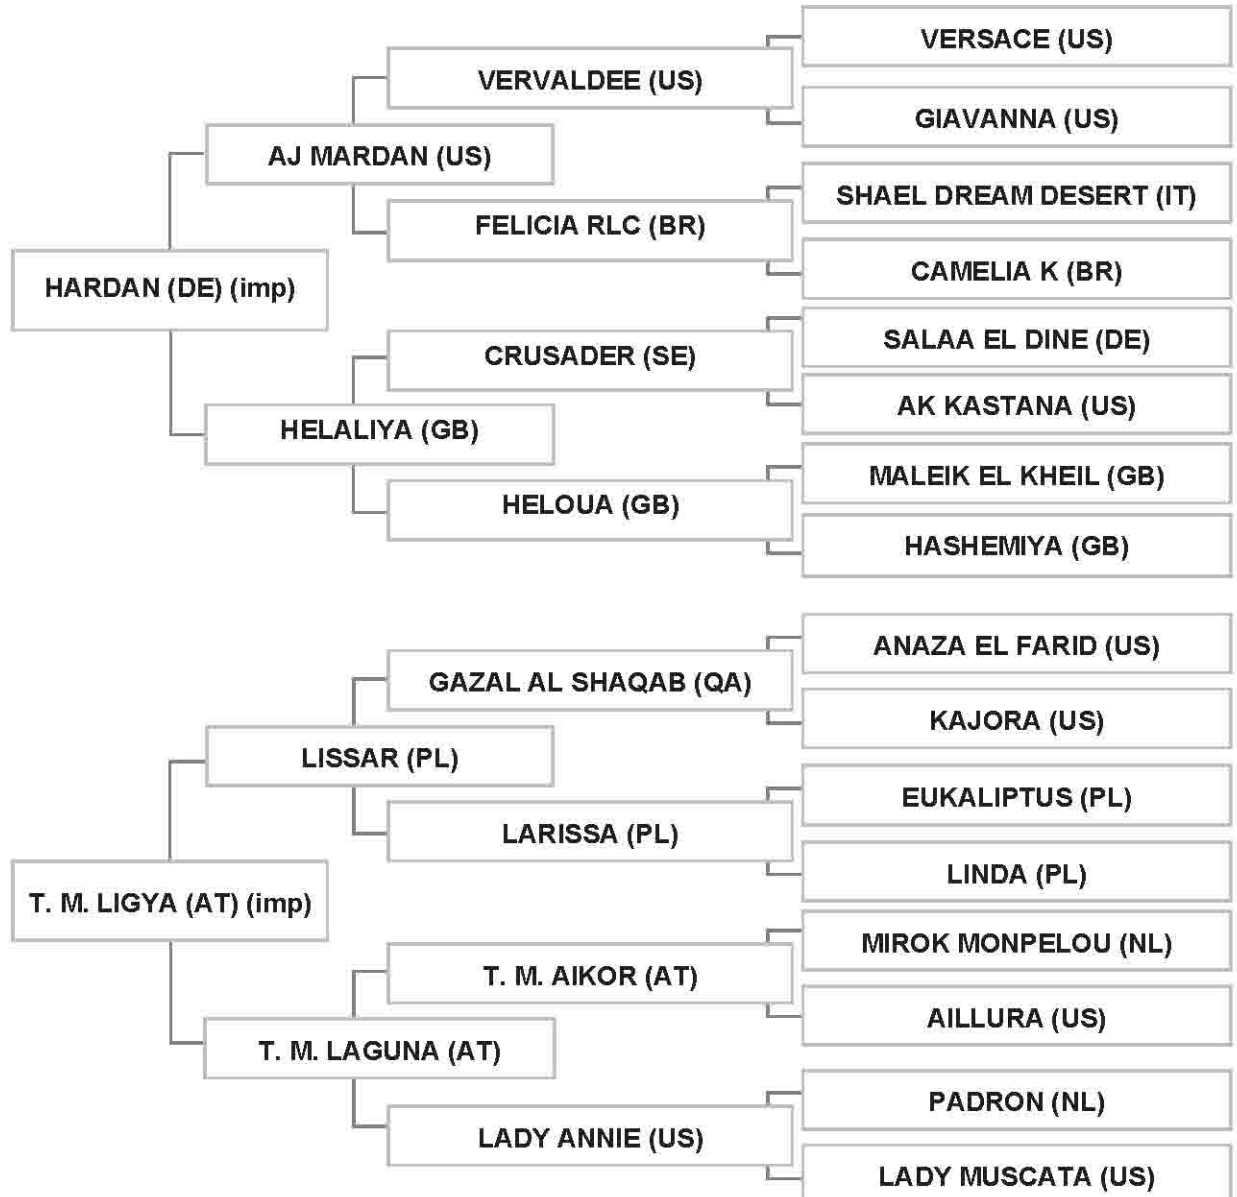

Strain: NOT RECORDED (MILORDKA)

Sire: HARDAN (DE) (imp) , grey , 2014 , GASB # DE 08/90804/14 , LSB Vol. VI # 466

Dam: T. M. LIGYA (AT) (imp) , grey , 2009 , AAS Vol. IV/ 09-10 # OE-AV 3952 , LSB Vol. V # 346

Bred by: Mr. ADNAN MAZLOUM - AL MAZLOUM STUD / LEBANON - SA'ADNAYEL