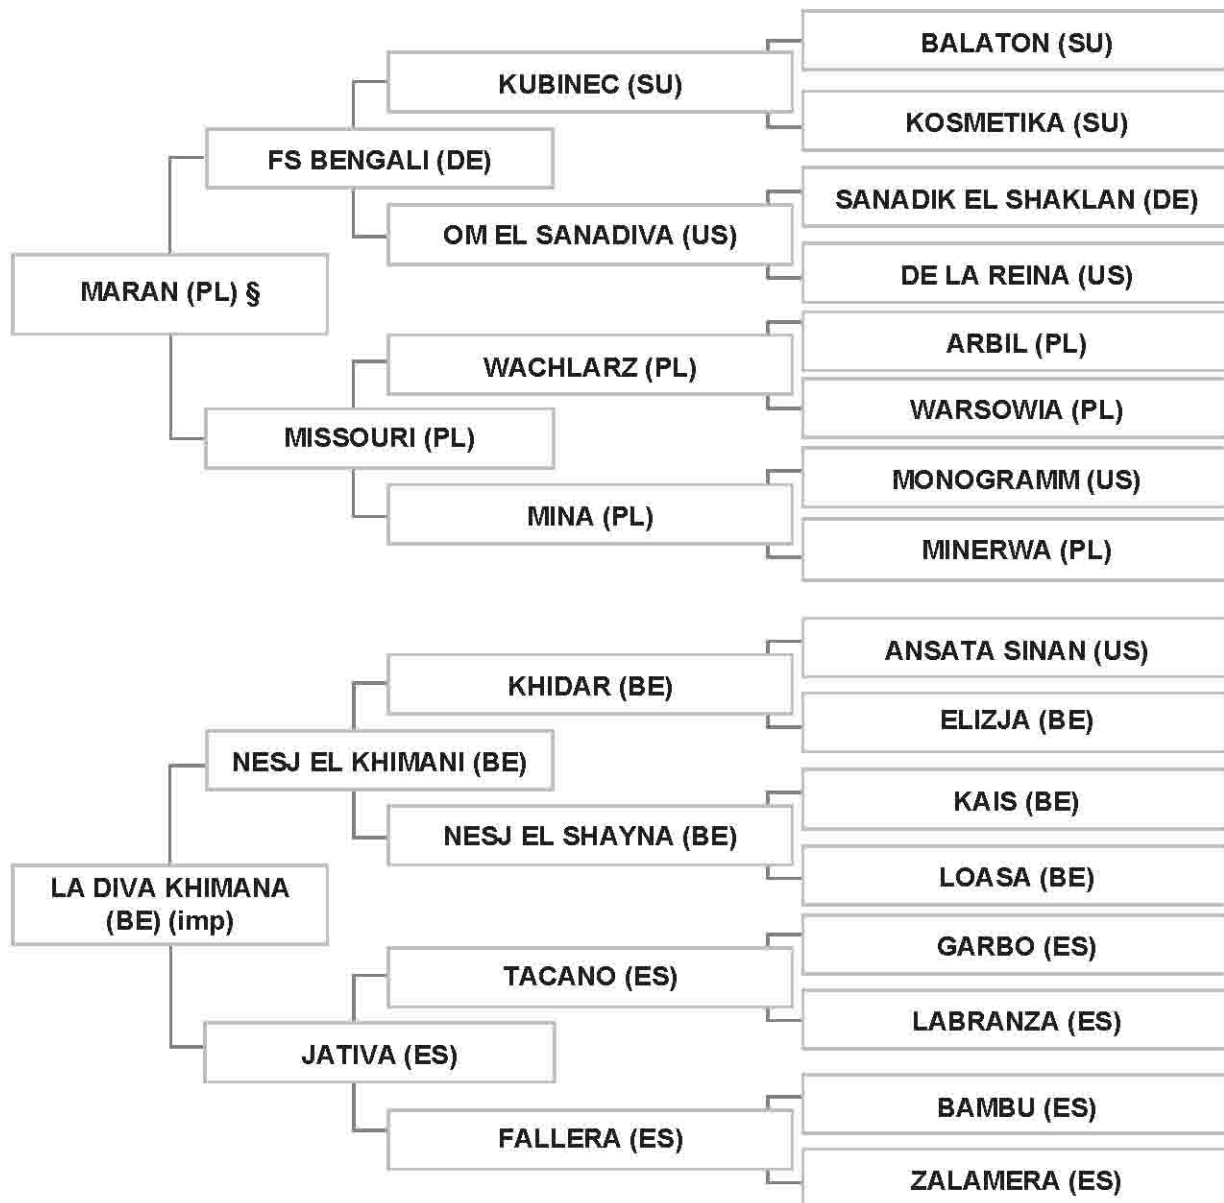

Strain: NOT RECORDED (ARABKA DE POMPADOUR)

Sire: MARAN (PL) §, bay, 2009, PASB Vol. XVI-3

Dam: LA DIVA KHIMANA (BE) (imp), grey, 2009, BAPS # BA 7690, PASB Vol. XVIII - 1,
LSB Vol. VII # 555

Bred by: Mr. HAMIE NADRA HAMIE - AL HAMIE STUD / LEBANON - CHMISTAR