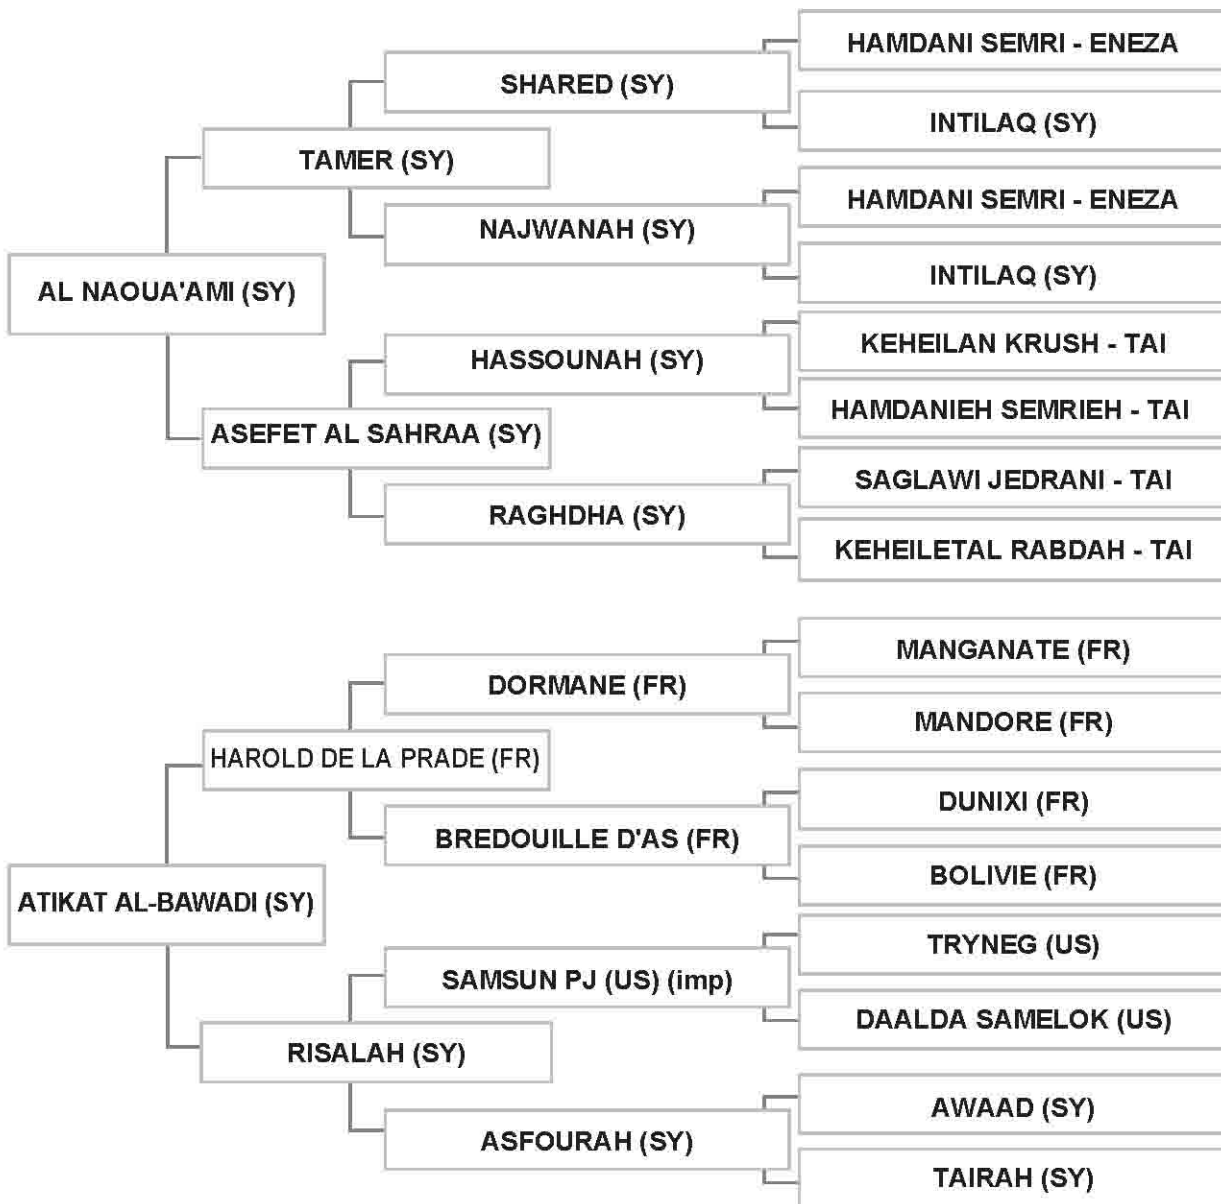

Strain: SAGLAWI MARZAKANI (TAIRAH)

Sire: AL NAOUA'AMI (SY) , grey , 2008, SYSB Vol. XIV # A05650

Dam: ATIKAT AL-BAWADI (SY) , bay , 2005 , SYSB Vol. X # A03687

Bred by: Mr. NAWAF A. M. AL NOA'AIMI / SYRIA - HOMS