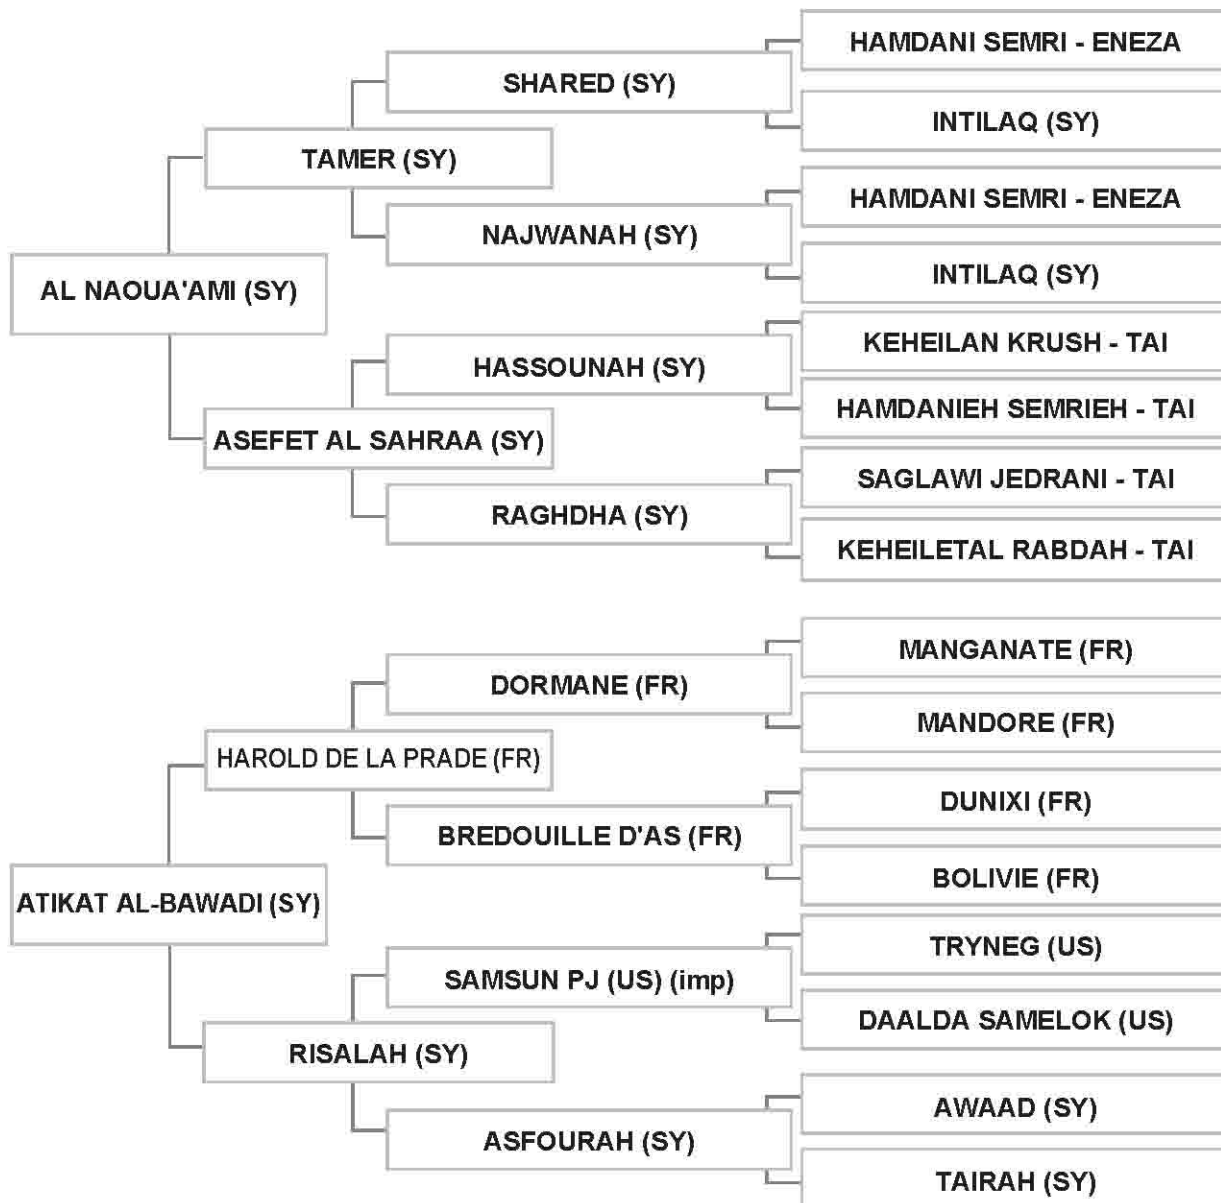

Strain: SAGLAWIEH MARZAKANIEH (TAIRAH)

Sire: AL NAOUA'AMI (SY) , grey , 2008, SYSB Vol. XIV # A05650

Dam: ATIKAT AL-BAWADI (SY) , bay , 2005 , SYSB Vol. X # A03687

Bred by: Mr. NAWAF A. M. AL NOA'AIMI / SYRIA - HOMS