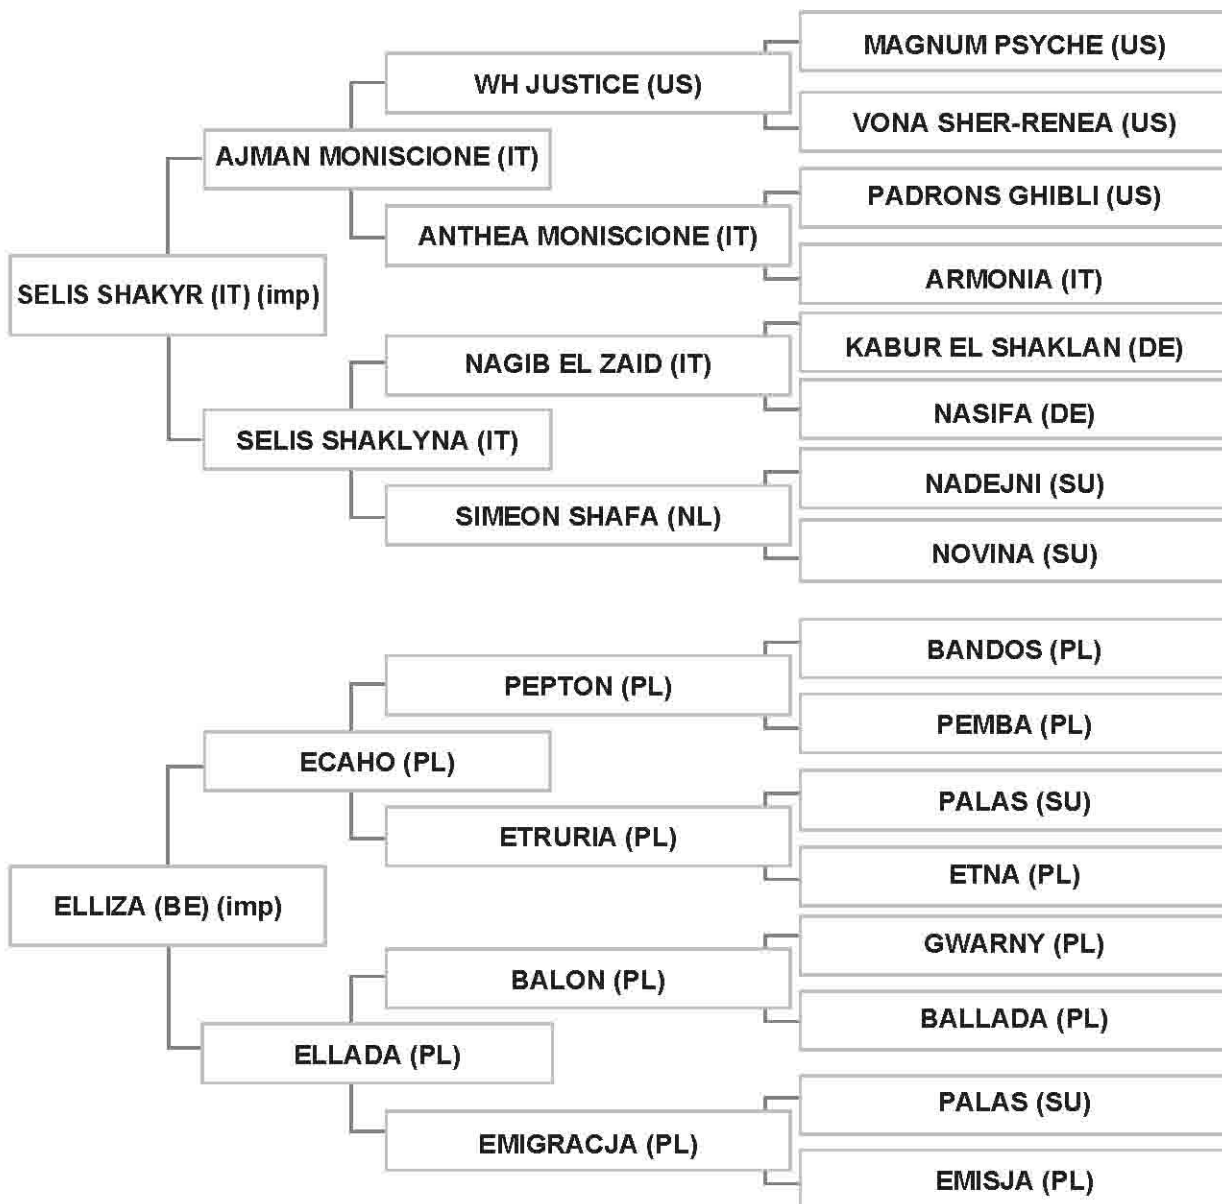

Strain: NOT RECORDED (MILORDKA)

Sire: SELIS SHAKYR (IT) (imp) , grey , 2007, ITSB # 12262 , LSB Vol. VI # 453

Dam: ELLIZA (BE) (imp) , grey , 2008 , BAPS Vol. XII # BA 7365 , LSB Vol. VI # 454

Bred by: Mr. FIRASS EL CHIMALI / LEBANON - BA'ALBACK