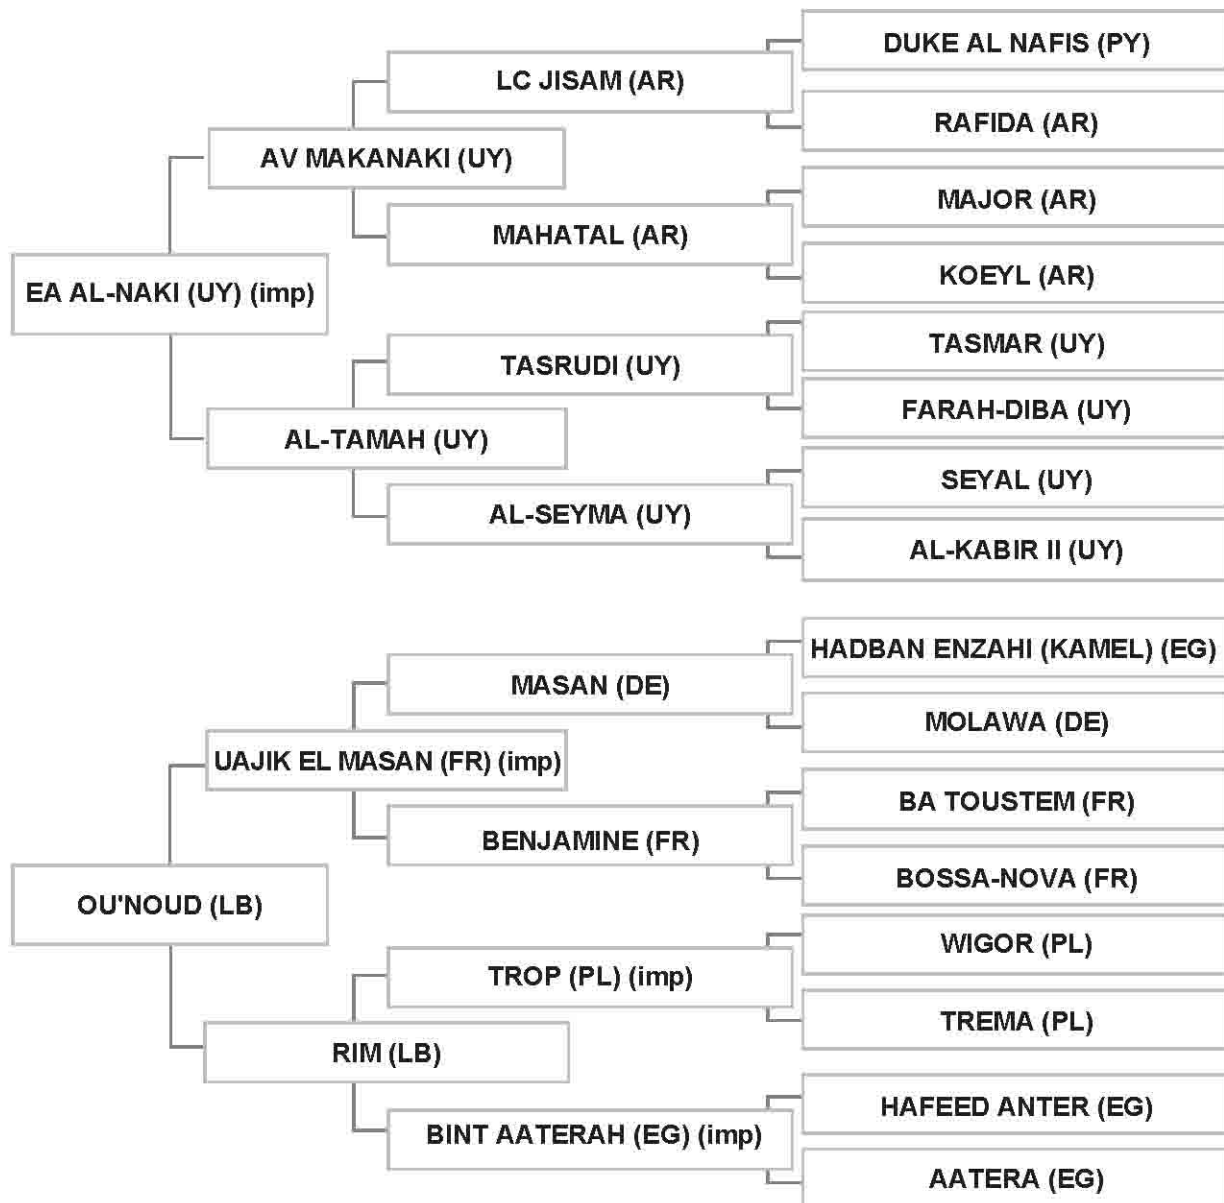

Strain: HADBAH ENZAHIEH (VENUS)

Sire: EA AL-NAKI (UY) (imp) , chestnut , 1995, UASB # 4101 , UAE Vol. VII # 2609 , LSB Vol. V # 210
Dam: OU'NOUD (LB) , bay , 2004 , LSB Vol. V # 287

Bred by: Mr. KHALED EL CHIYAH / LEBANON - BA'ALBACK