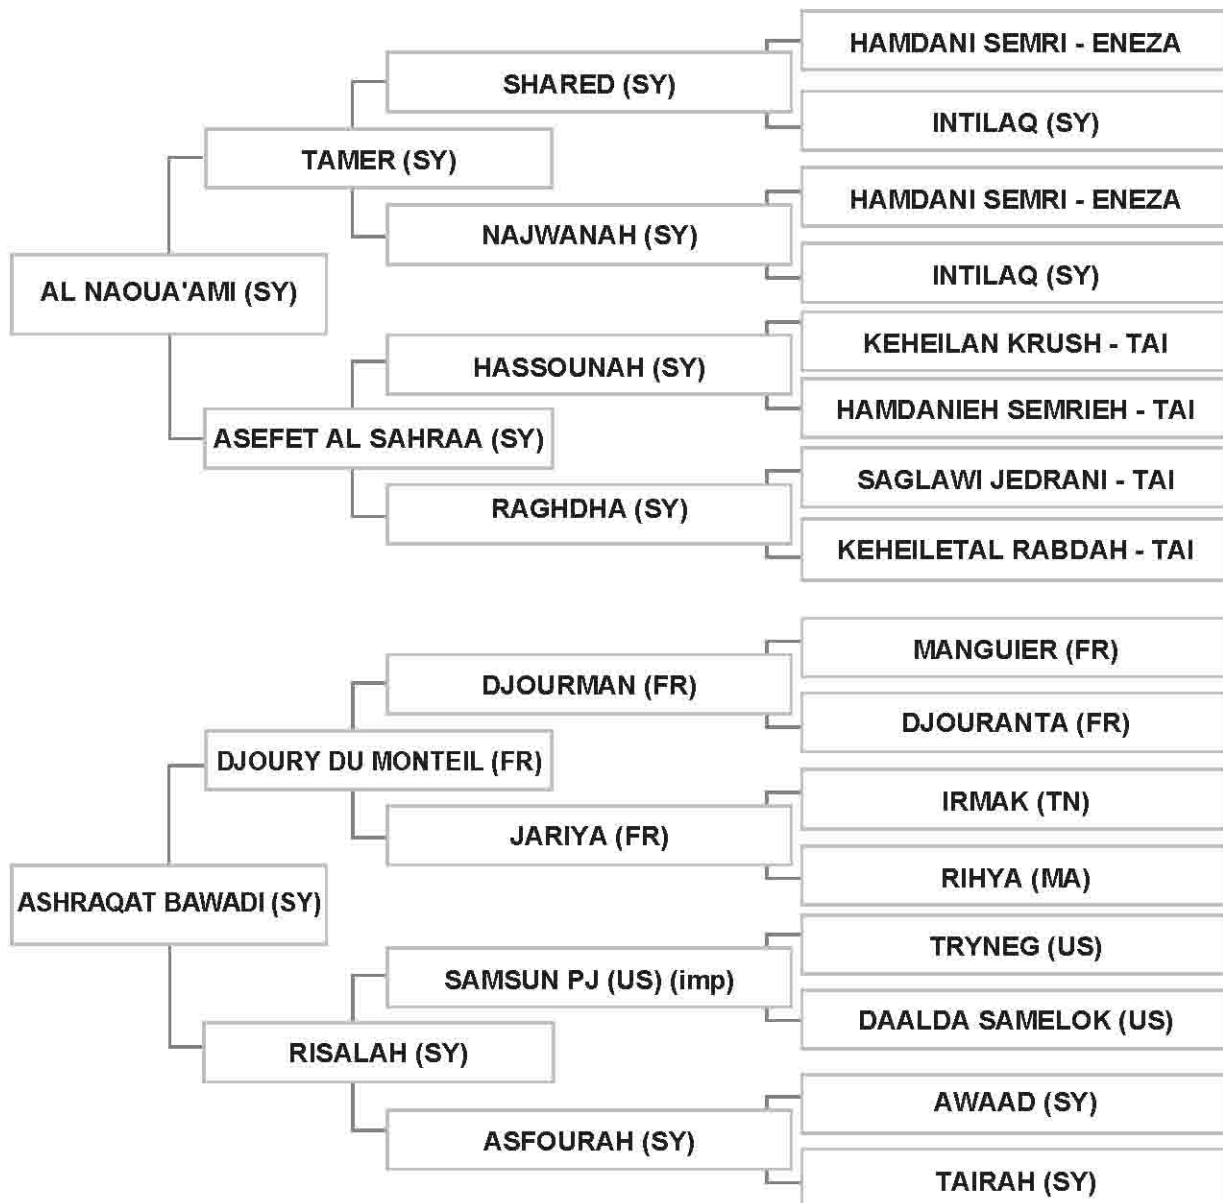

Strain: SEGLAWI MARZAKANI (TAIRAH)

Sire: AL NAOUA'AMI (SY) , grey , 2008 , SYSB Vol. XIV # A05650

Dam: ASHRAQAT BAWADI (SY) , grey , 2007 , SYSB Vol. XIII # A04990

Bred by: Mr. MA'AN A. M. AL NOA'AIMI / SYRIA - HOMS