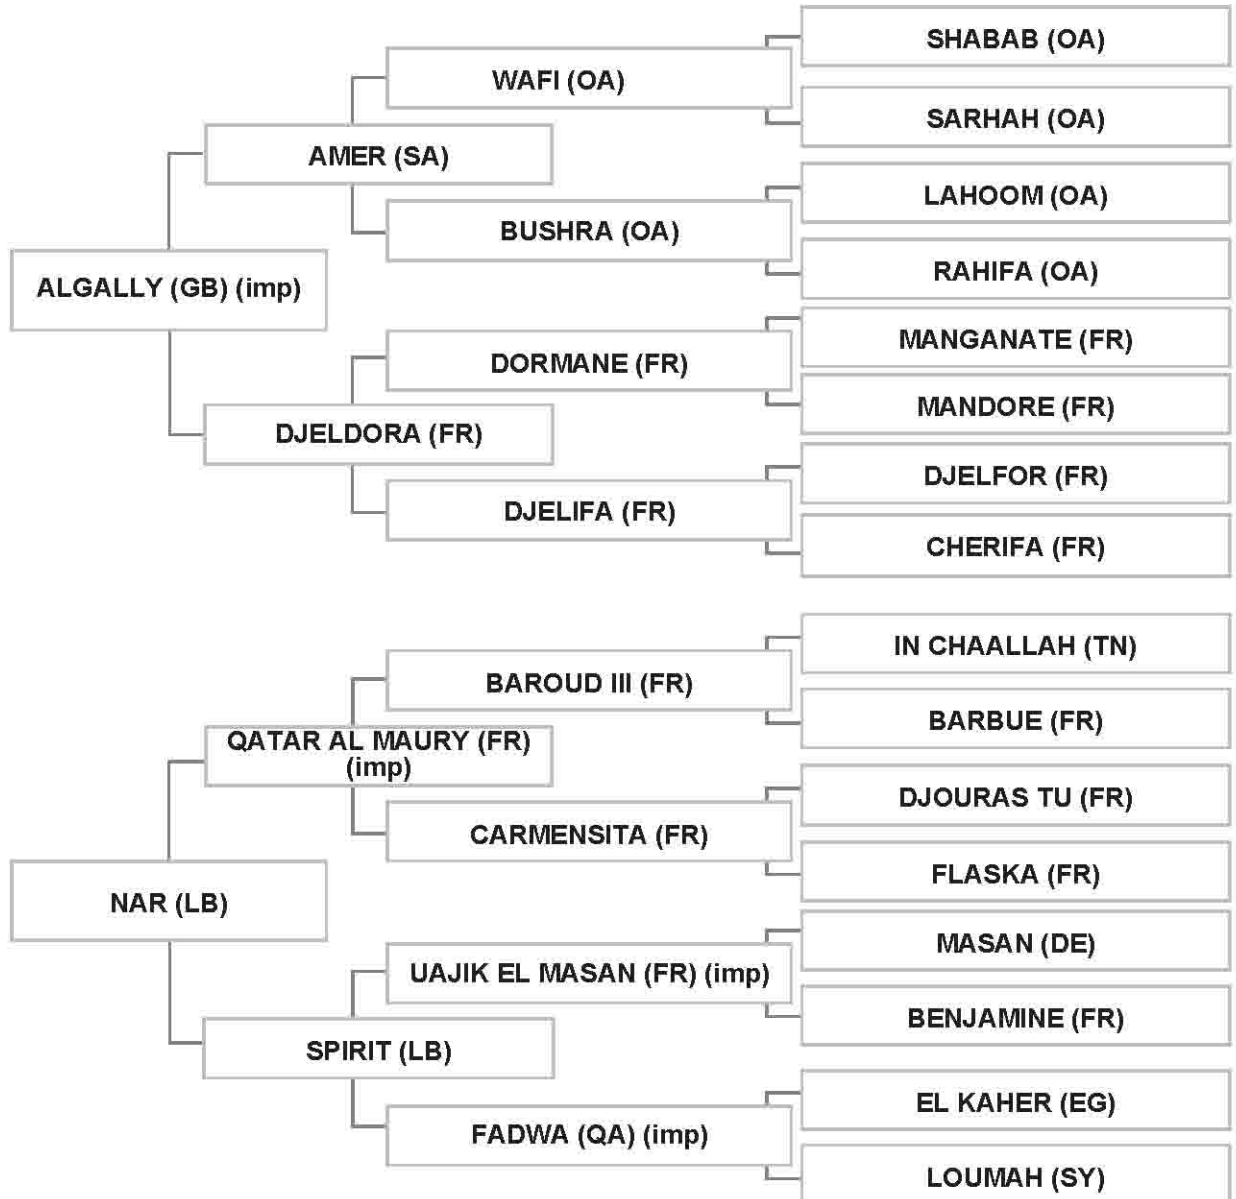

Strain: SAGLAWIEH IBN BISRA (HABABAH)

Sire: ALGALLY (GB) (imp) , grey , 2012, AHSB Vol. XXIII , QASB # 7651 , LSB Vol. VII # 517

Dam: NAR (LB) , bay , 2010 , LSB Vol. V # 280

Bred by: Mr. SAMI WARDEH - AL WARDY STUD / LEBANON - ZAHLEH