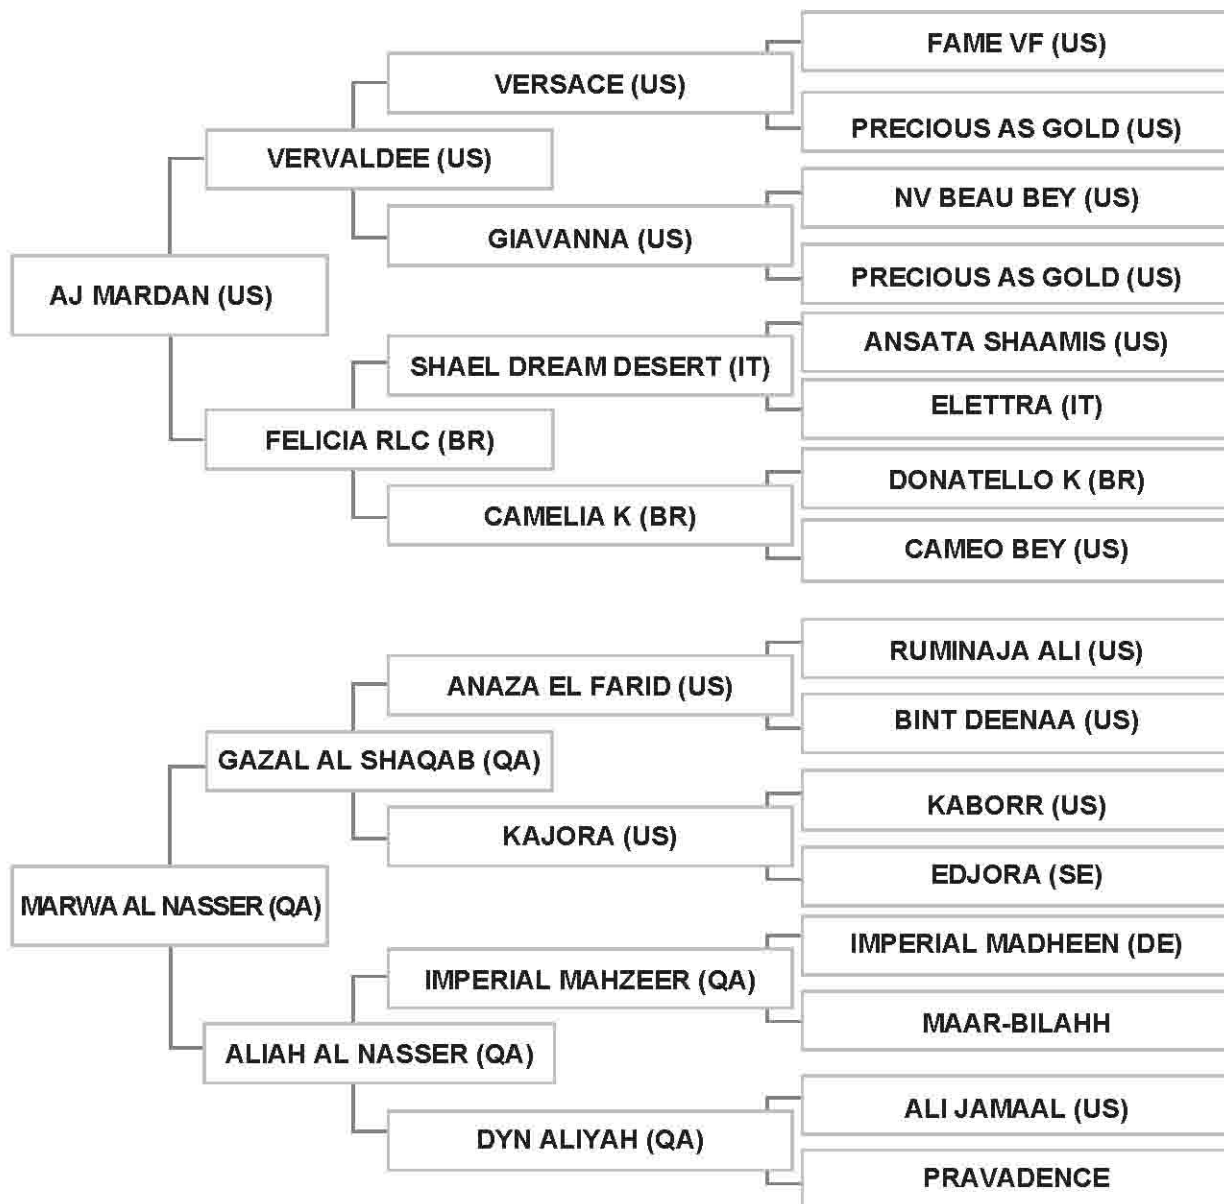

Dam: MARWA AL NASSER (QA), bay, 2010, QASB, GASB XI

Bred by: AJMAN STUD C/O OPDERBECK / GERMANY

Mr. DANNY GHOSN - DG ARABIANS - LEBANON - A'LEY - AL BASSATIN