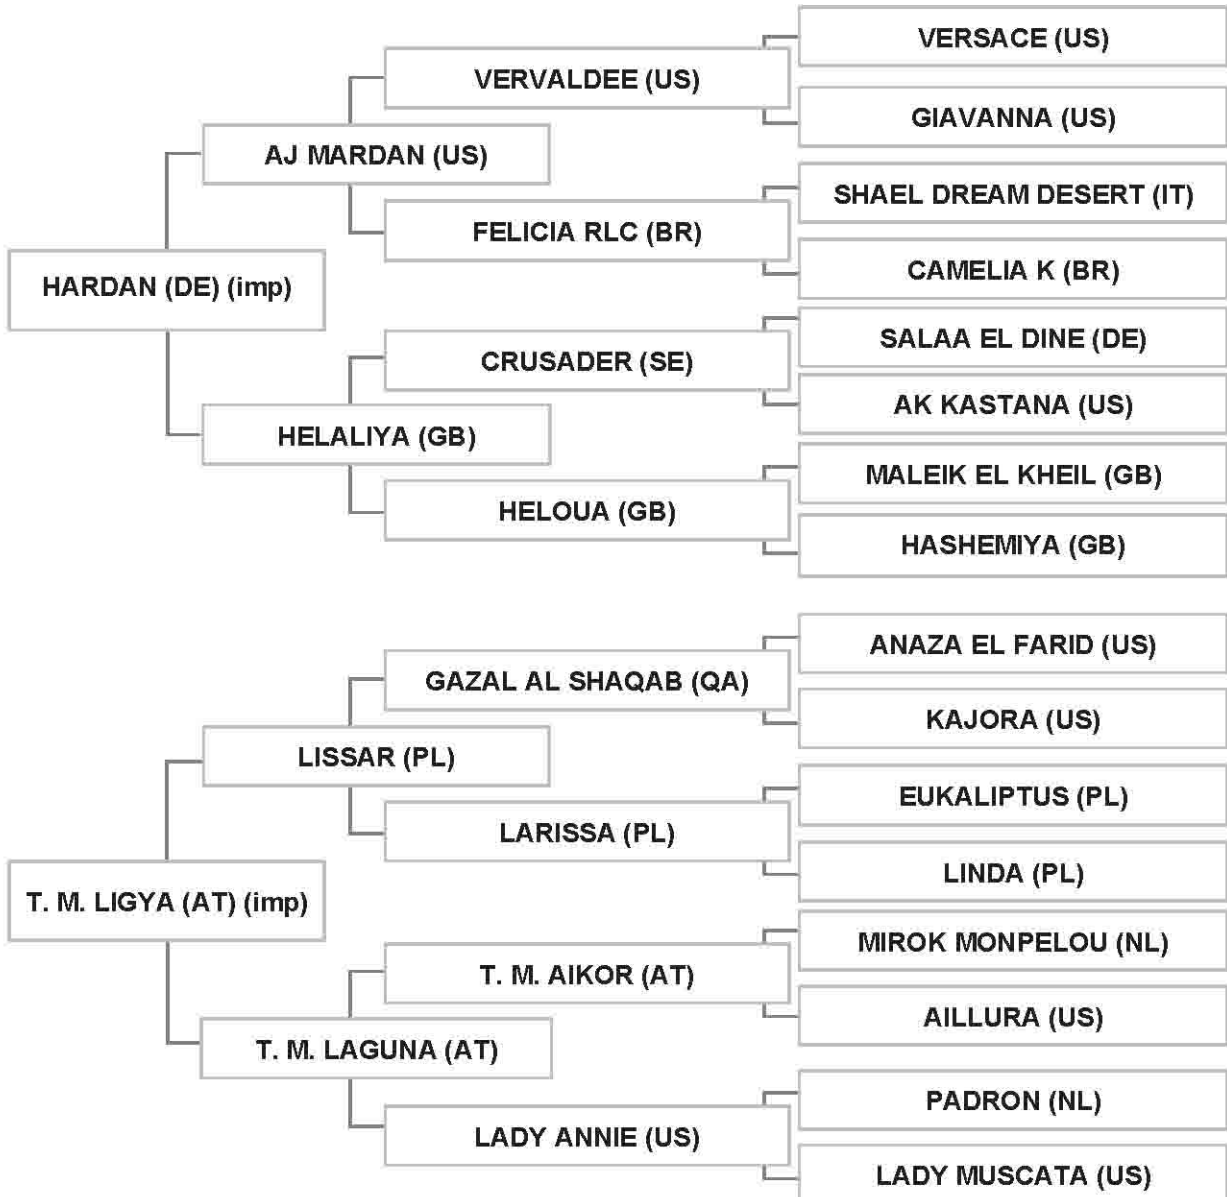

Strain: NOT RECORDED (MILORDKA)

Sire: HARDAN (DE) (imp) , grey , 2014 , GASB # DE 08/90804/14 , LSB Vol. VI # 466

Dam: T. M. LIGYA (AT) (imp) , grey , 2009 , AAS Vol. IV/ 09-10 # OE-AV 3952 , LSB Vol. V # 346

Bred by: Mr. ADNAN MAZLOUM - AL MAZLOUM STUD / LEBANON - SA'ADNAYEL