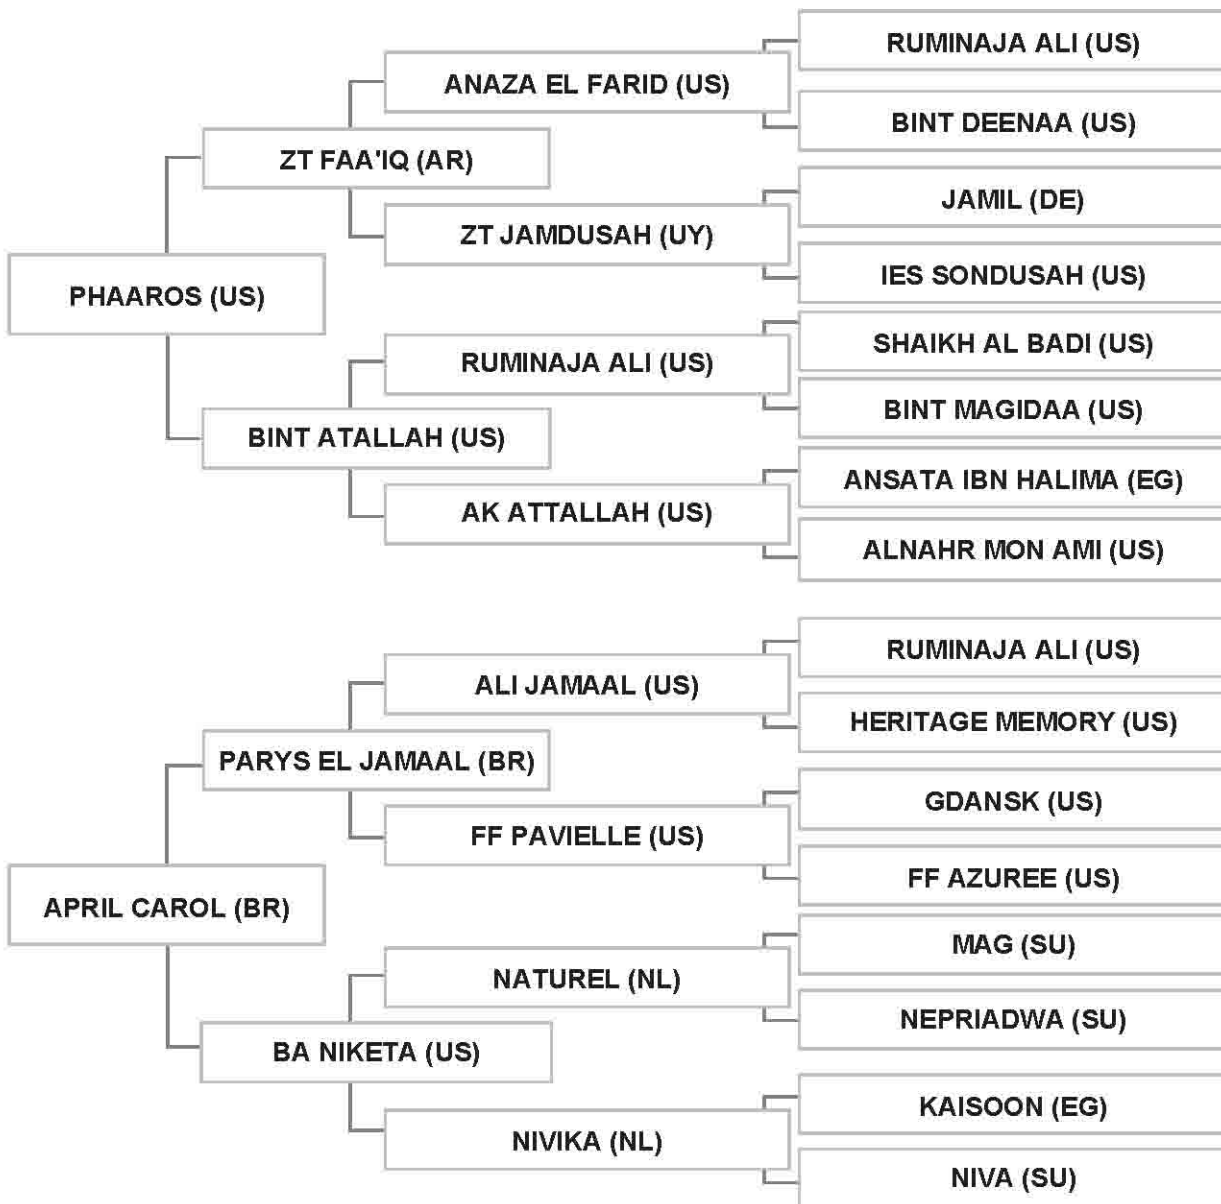

Strain: KEHAILET AJUZ (GAZELLA)

Sire: PHAAROS (US), grey, 2000, AHR # 577033, AAS Vol. III # OE-AV 2766

Dam: APRIL CAROL (BR), grey, 1996, BR SB # 30671, ITSB Vol. VII # IT-7104

Bred by: AZ. AGR. SAN PIETRO DI DAMILANO VIA PITTAMIGLIO / ITALY