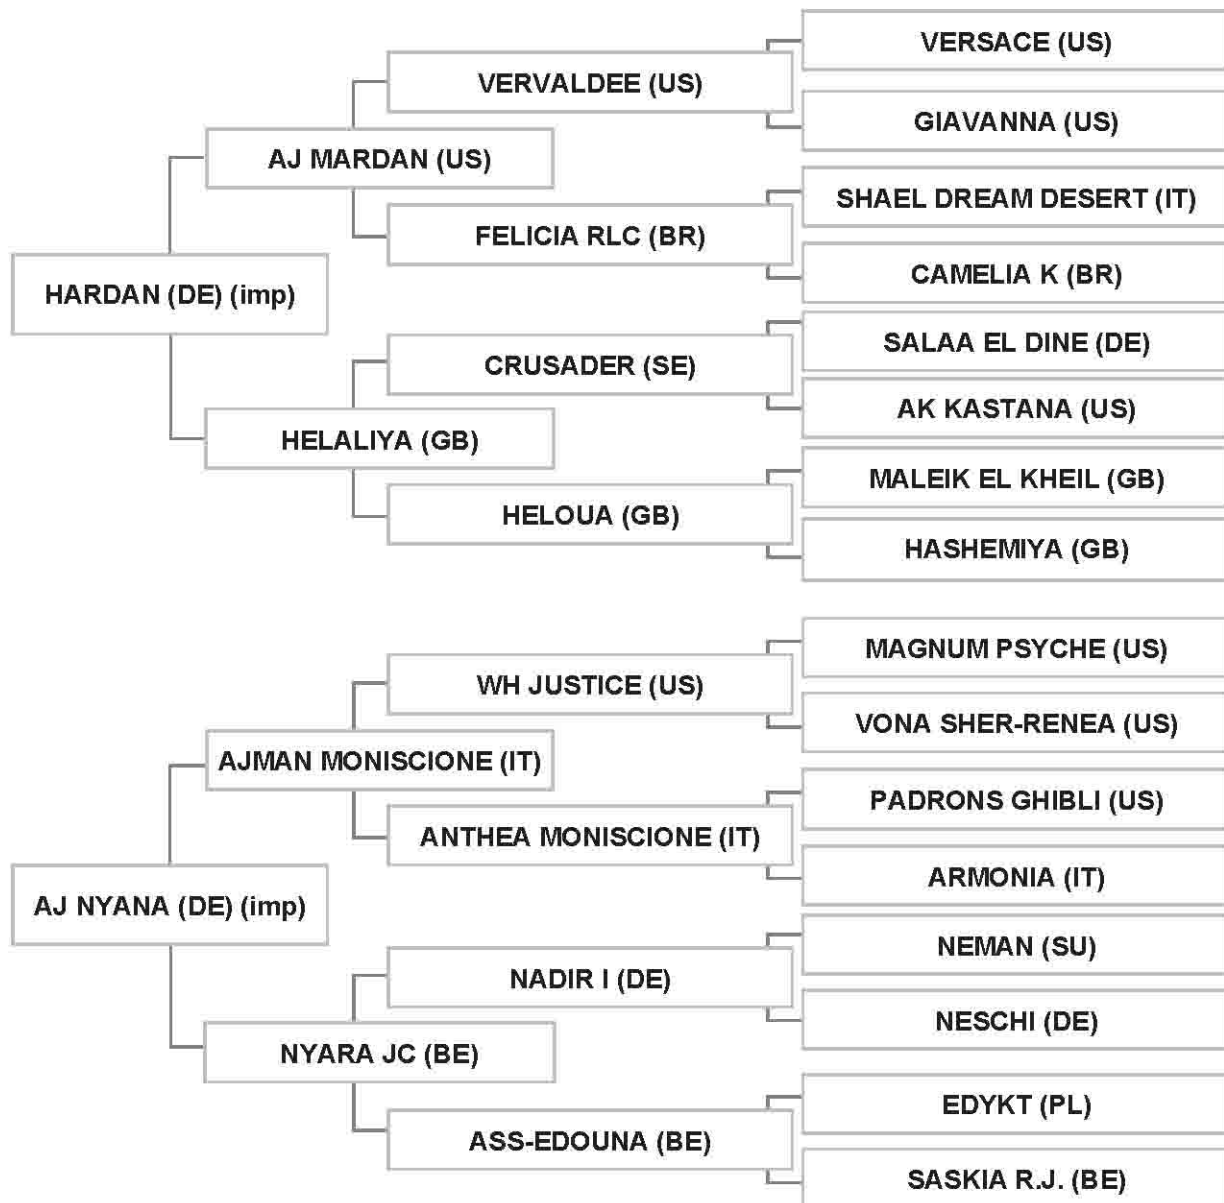

Strain: KEHAILAN MORADI (SAHARA)

Sire: HARDAN (DE) (imp) , grey , 2014 , GASB # DE 08/90804/14 , LSB Vol. VI # 466

Dam: AJ NYANA (DE) (imp) , chestnut , 2011 , GASB # DE 08/90999/11 , LSB Vol. VI # 464

Bred by: Mr. ADNAN MAZLOUM - AL MAZLOUM STUD / LEBANON - SA'ADNAYEL