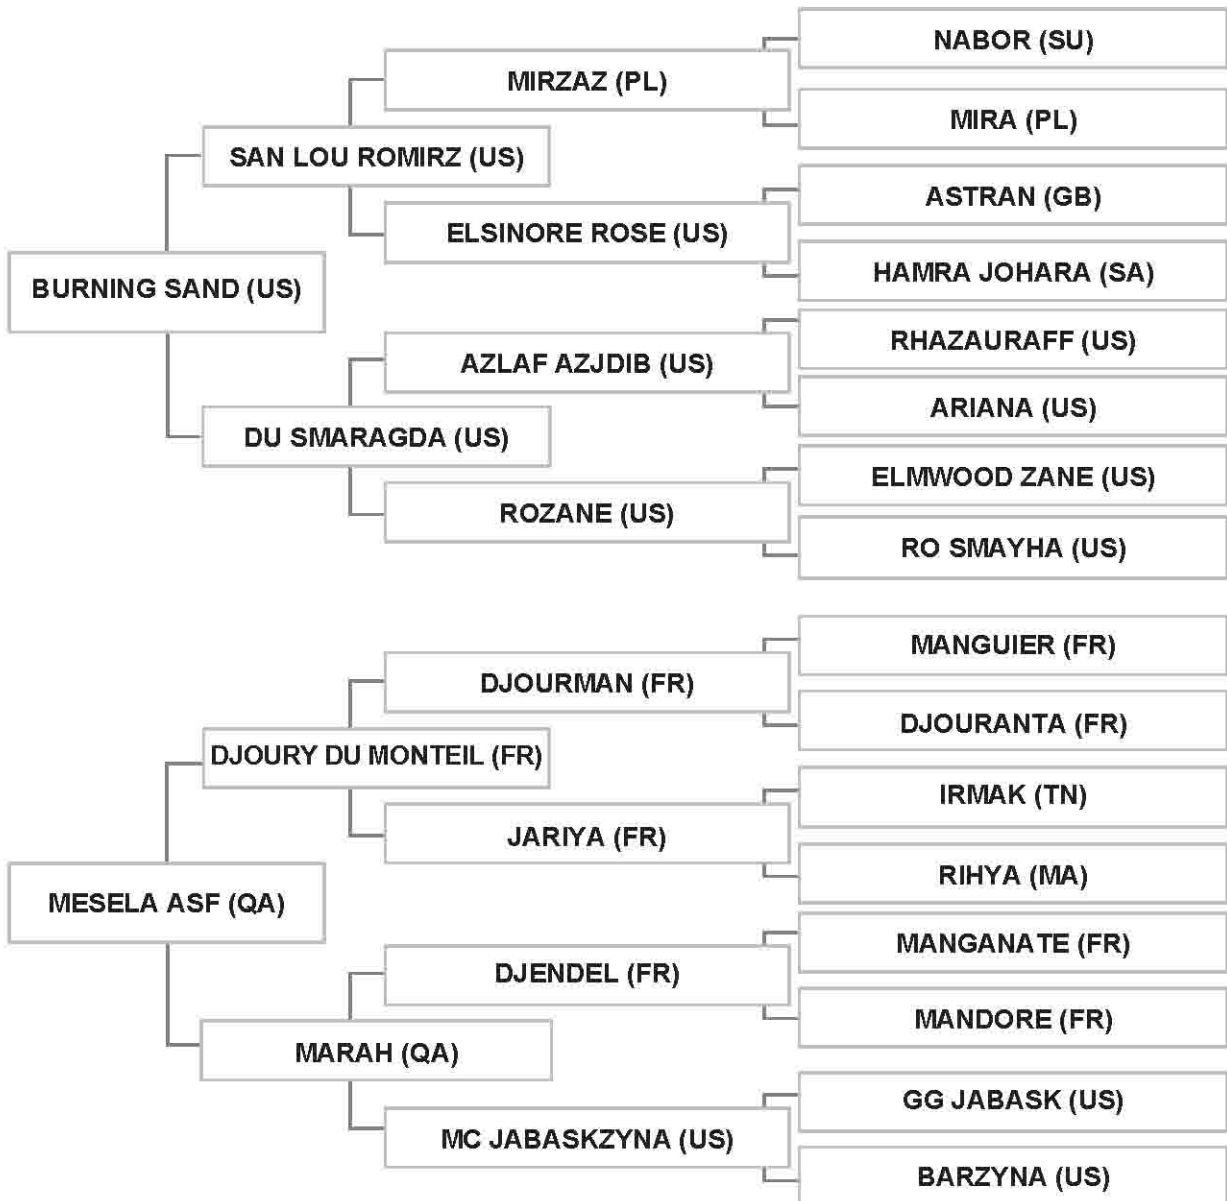

Bred by: AL SHAHANIA STUD / QATAR

Strain: KEHAILET UM ARGUB (216 SEMRIE)

Sire: EMILIO (PL) , bay , 2007, PASB Vol. XVI-1

Dam: DANAЕ (PL) , grey , 2004 , PASB Vol. XV-3

Bred by: Mr. PETRONIUSZ FREJLICH / POLAND