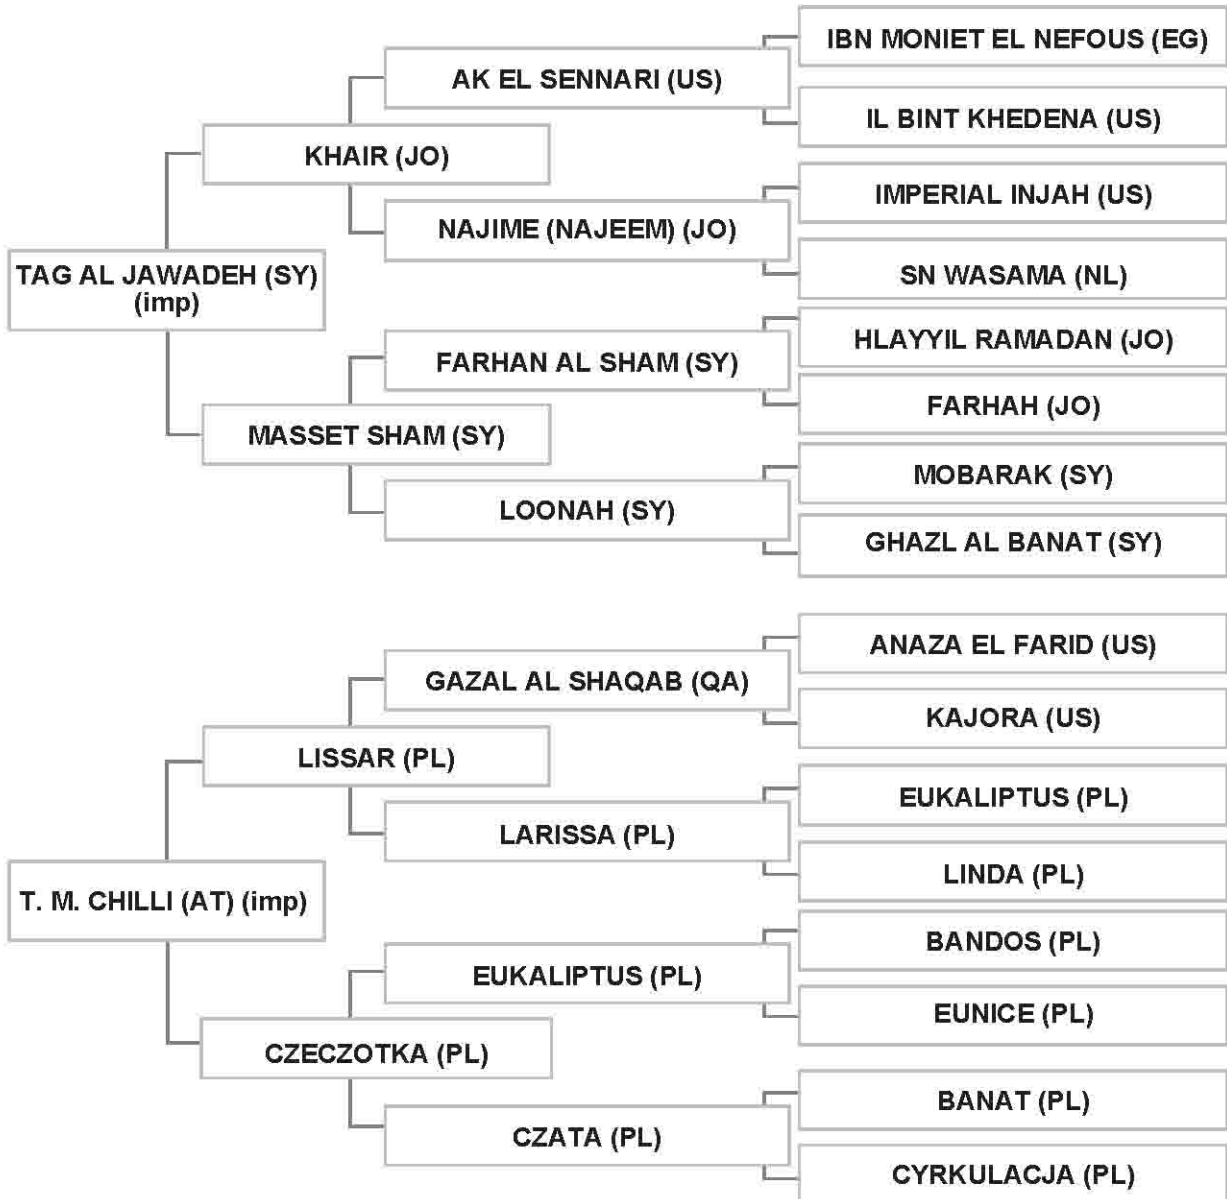

Strain: KEHAILAN AJUZ (GAZELLA)

Sire: TAG AL JAWADEH (SY) (imp) , grey , 2008, SYSB Vol. XIII # A05124 , LSB Vol. V # 378

Dam: T. M. CHILLI (AT) (imp) , chestnut , 2009 , AAS Vol. IV/09-10 # OE-AV 3950 , LSB Vol. V # 297

Bred by: Mr. AHMAD SATI / LEBANON - KAMED EL LOZE