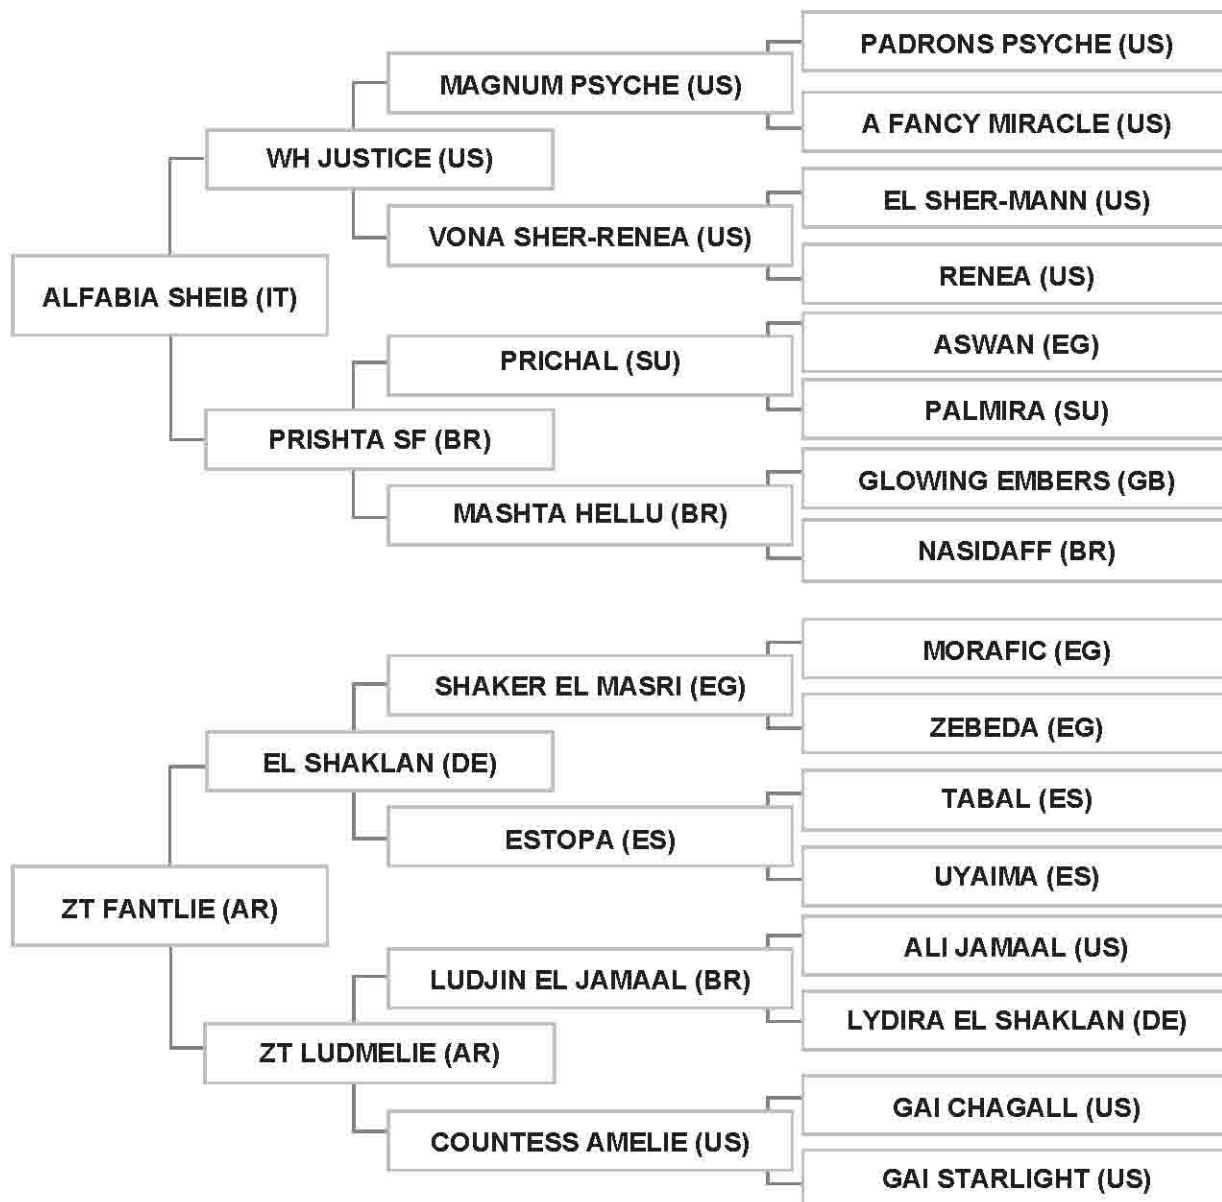

Strain: KEHAILEH DAJANIEH (DAJANIA)

Sire: ALFABIA SHEIB (IT) , grey , 2007 , ITSB # 12594

Dam: ZT FANTLIE (AR) , grey , 2000 , AAS Vol. VI/13-14 # OE-AV 4688

Bred by: AZ. AGR. SAN PIETRO DI DAMILANO VIA PITTAMIGLIO / AUSTRIA