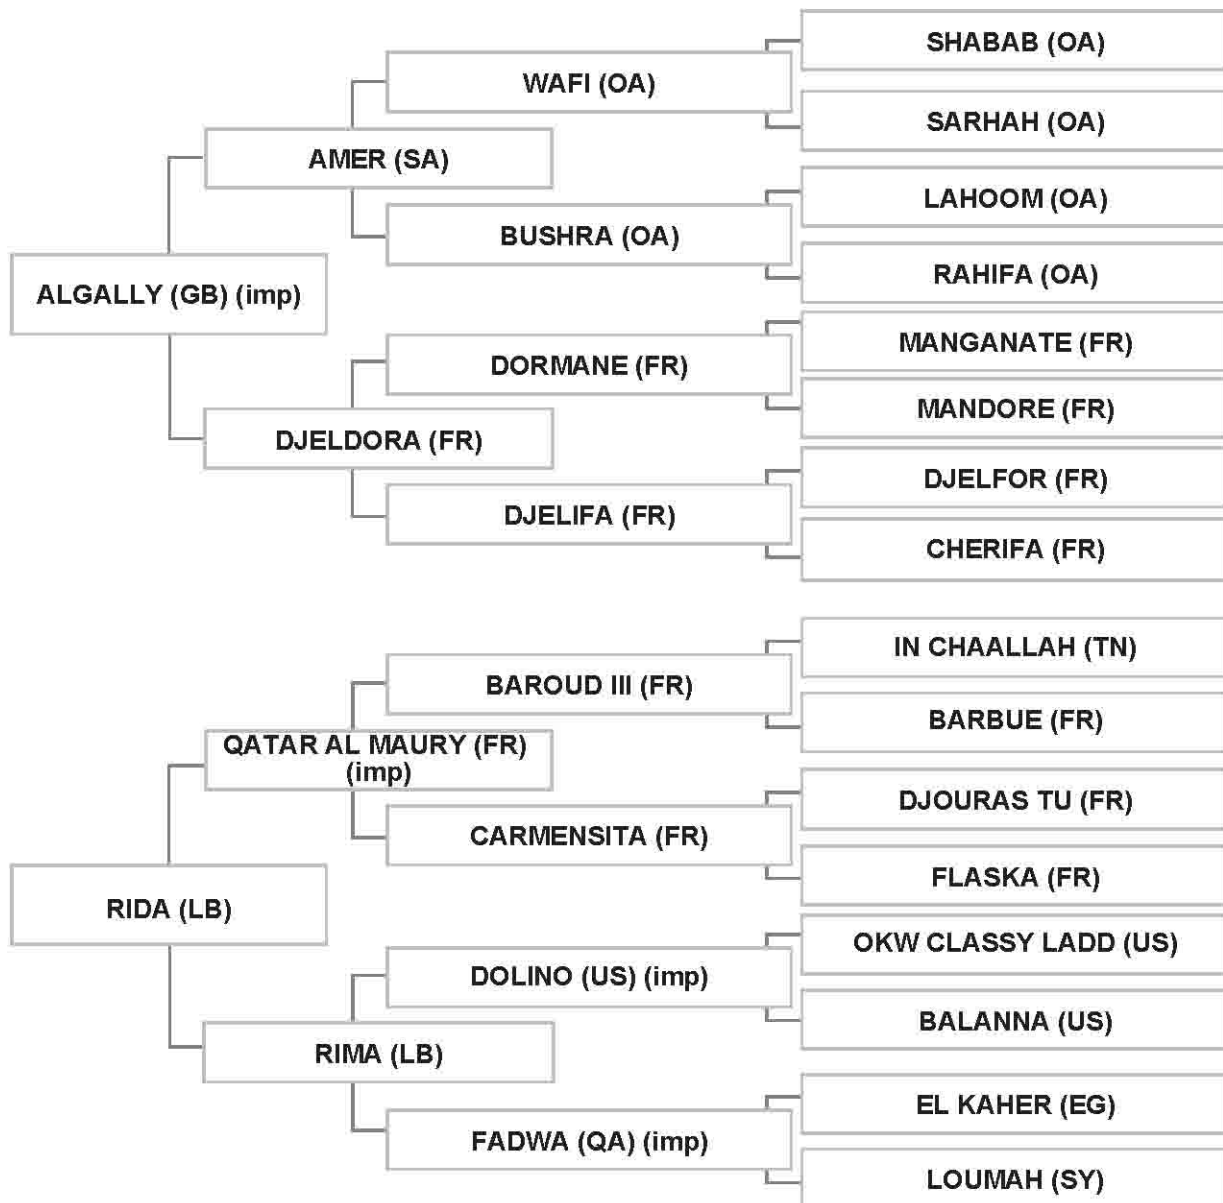

Strain: SAGLAWIEH IBN BISRA (HABABAH)

Sire: ALGALLY (GB) (imp) , grey , 2012, AHSB Vol. XXIII , QASB # 7651 , LSB Vol. VII # 517

Dam: RIDA (LB) , bay , 2007 , LSB Vol. V # 263

Bred by: Mr. SAMI WARDEH - AL WARDY STUD / LEBANON - ZAHLEH