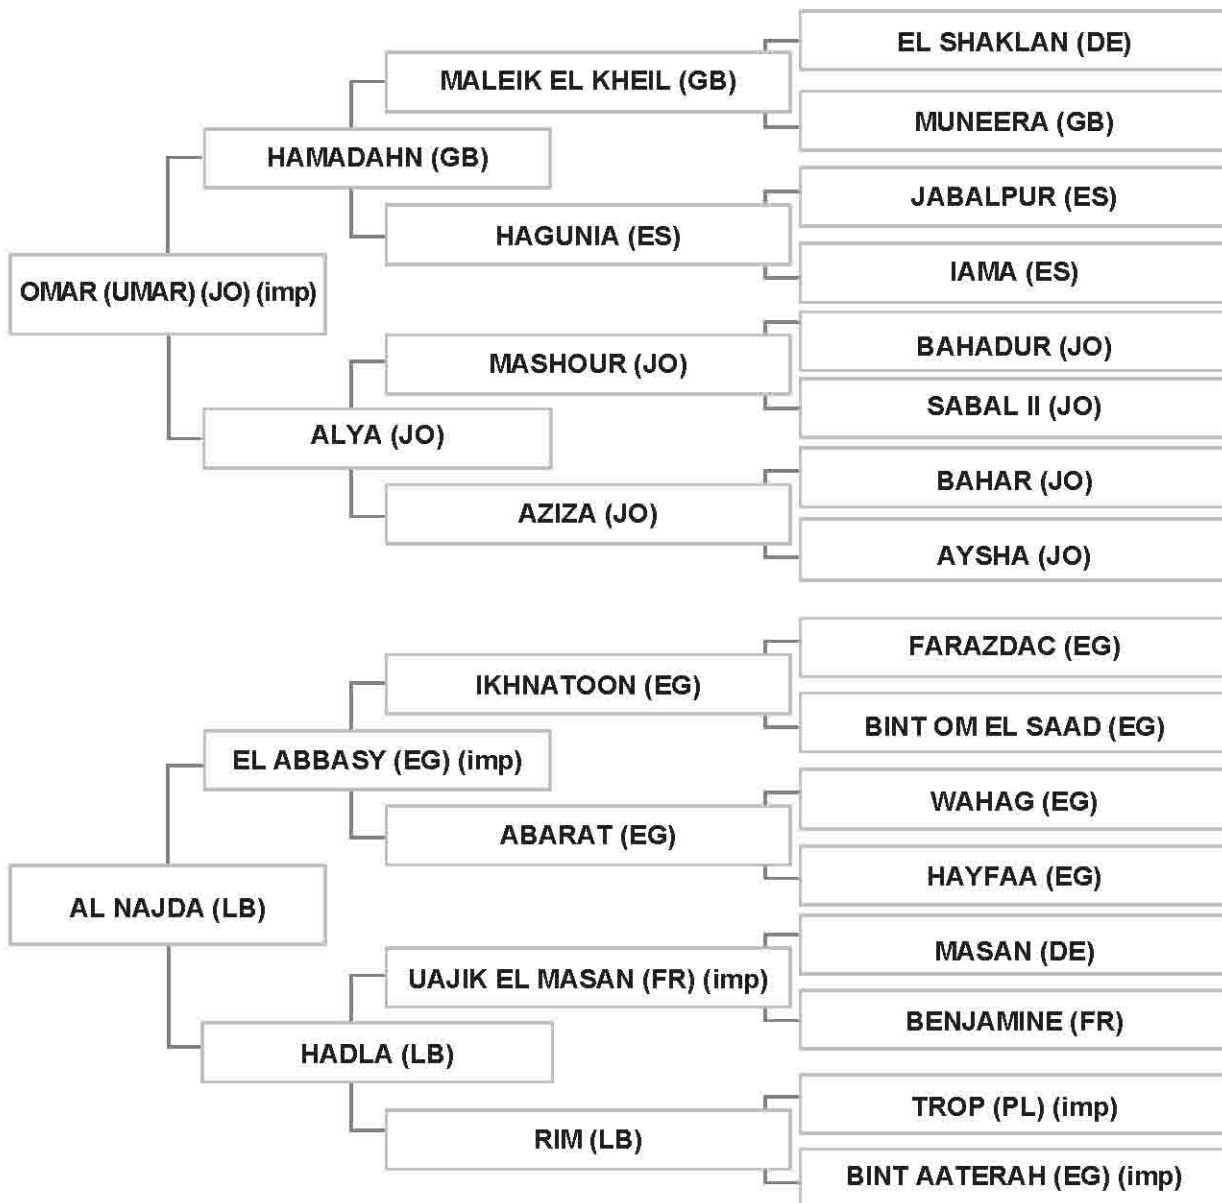

Strain: HADBAH ENZAHIEH (VENUS)

Sire: OMAR (UMAR) (JO) (imp), grey, 1990, RJSB Vol. IV, LSB Vol. II

Dam: AL NAJDA (LB), bay, 2009, LSB Vol. V,

Bred by: Mr. ALI ASSA'D HLAYHEL / LEBANON - BA'ALBACK