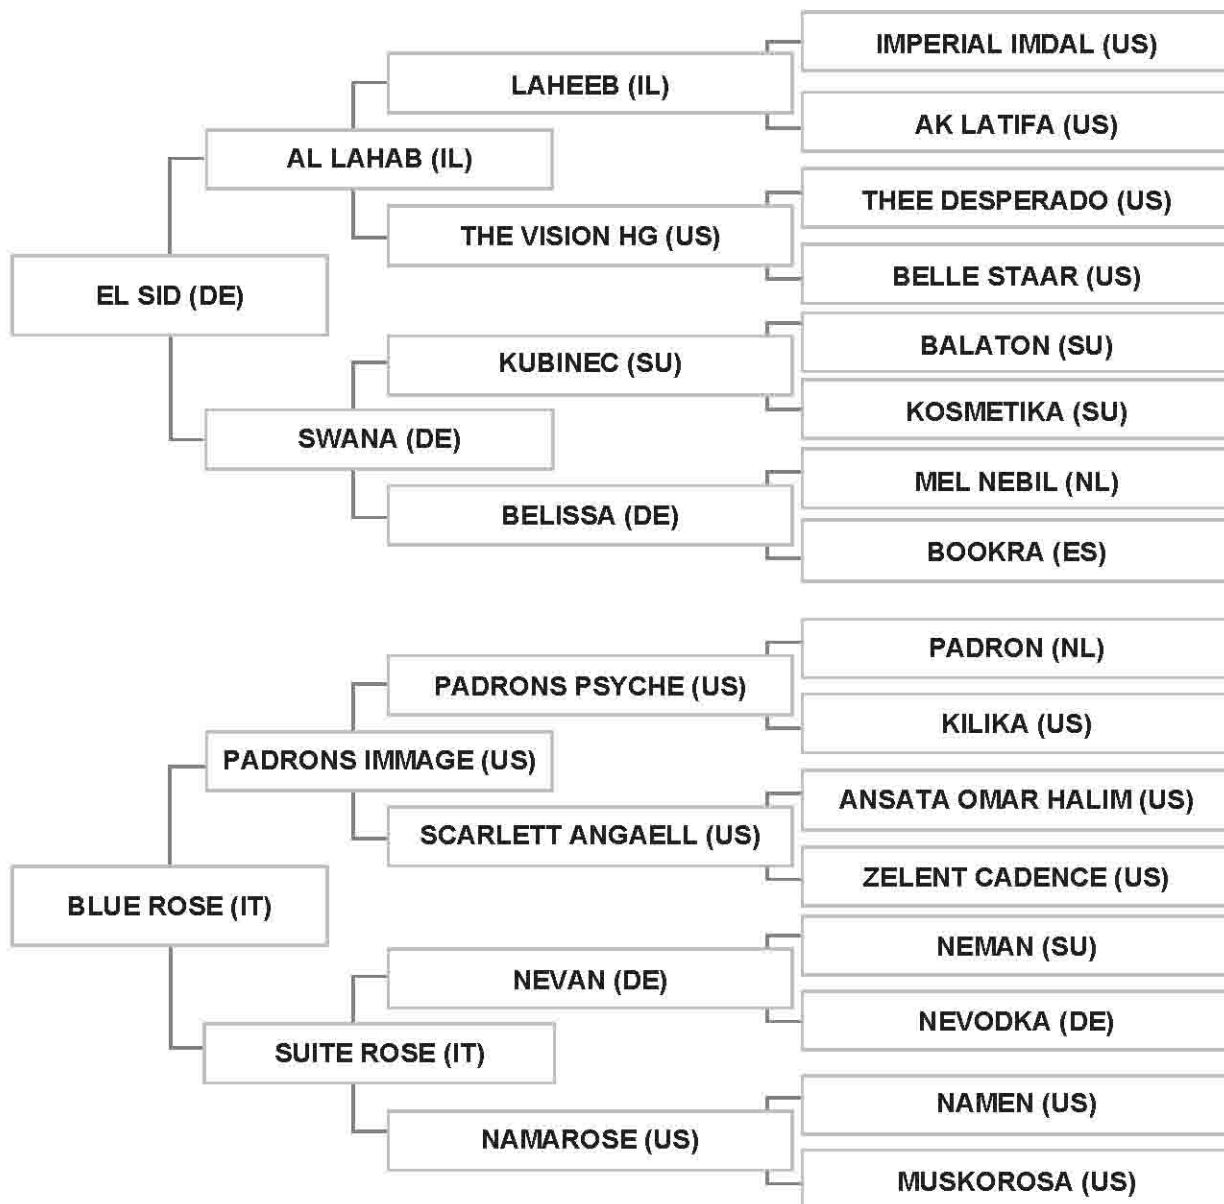

Strain: KEHAILEH RODANIEH (RODANIA)

Sire: EL SID (DE) , grey , 2003 , GASB Vol. IX # DE 408082021903 , SBWM # 102

Dam: BLUE ROSE (IT) , grey , 2005 , ITSB # 11089 , GASB Vol. XI # ITA005110892005

Bred by: AJMAN STUD C/O OPDERBECK / GERMANY