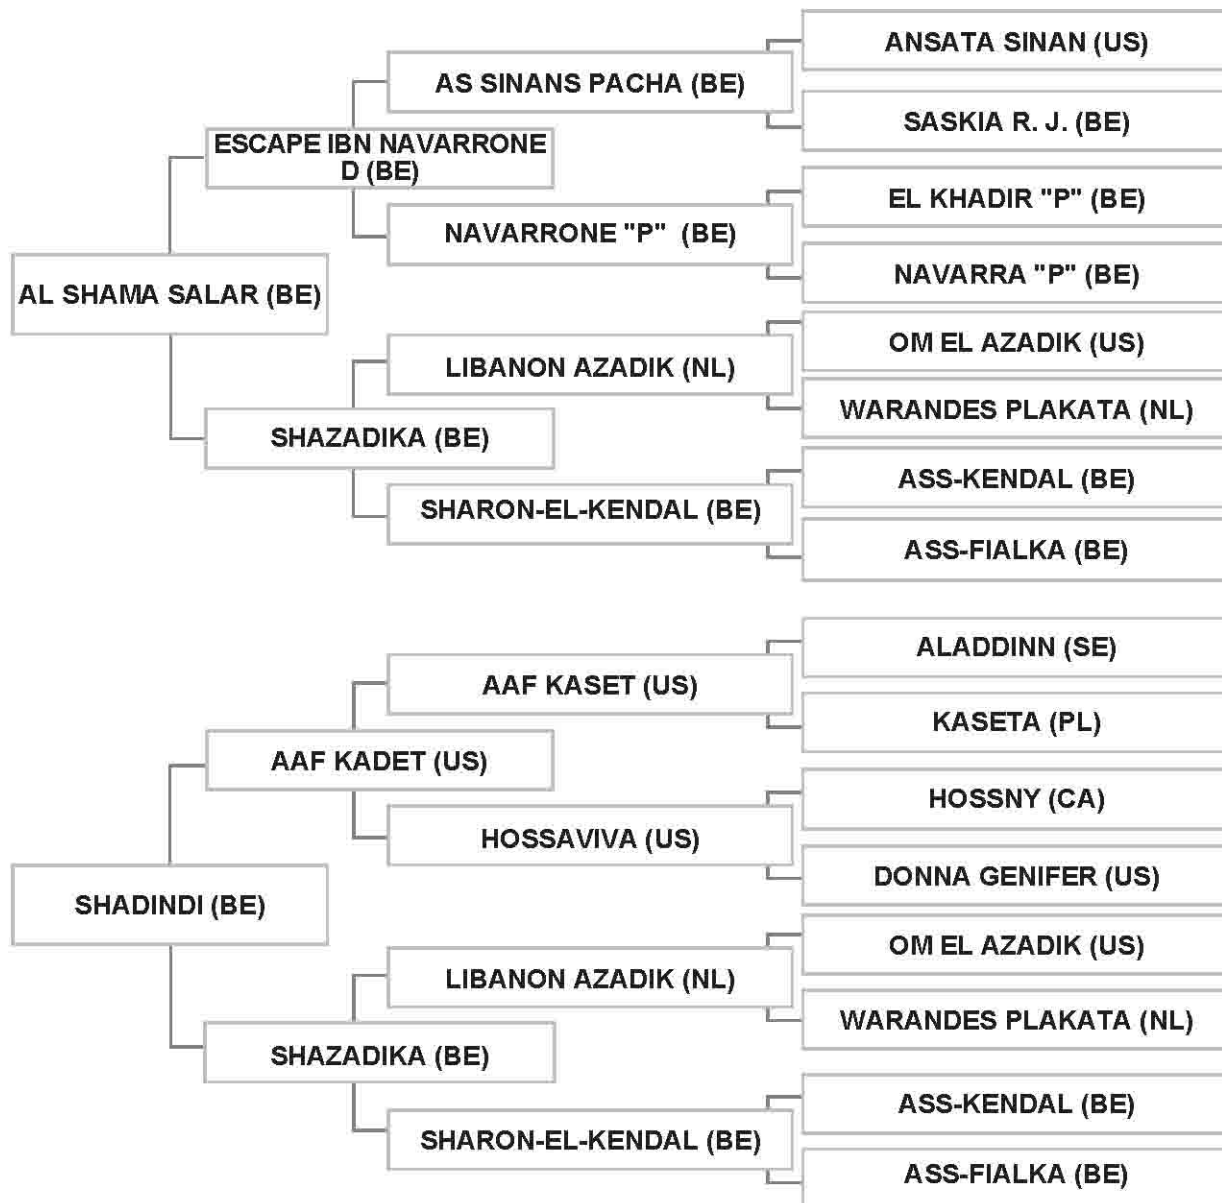

Sire: AL SHAMA SALAR (BE) , grey , 2004, BAPS # BA 5782

Dam: SHADINDI (BE) , chestnut , 2001 , BAPS # BA 4827

Bred by: LANSLOTS F.S. / BELGIUM

Strain: KEHAILEH RODANIEH (RODANIA)

Sire: EL SID (DE) , grey , 2003 , GASB Vol. IX # DE 408082021903 , SBWM # 102