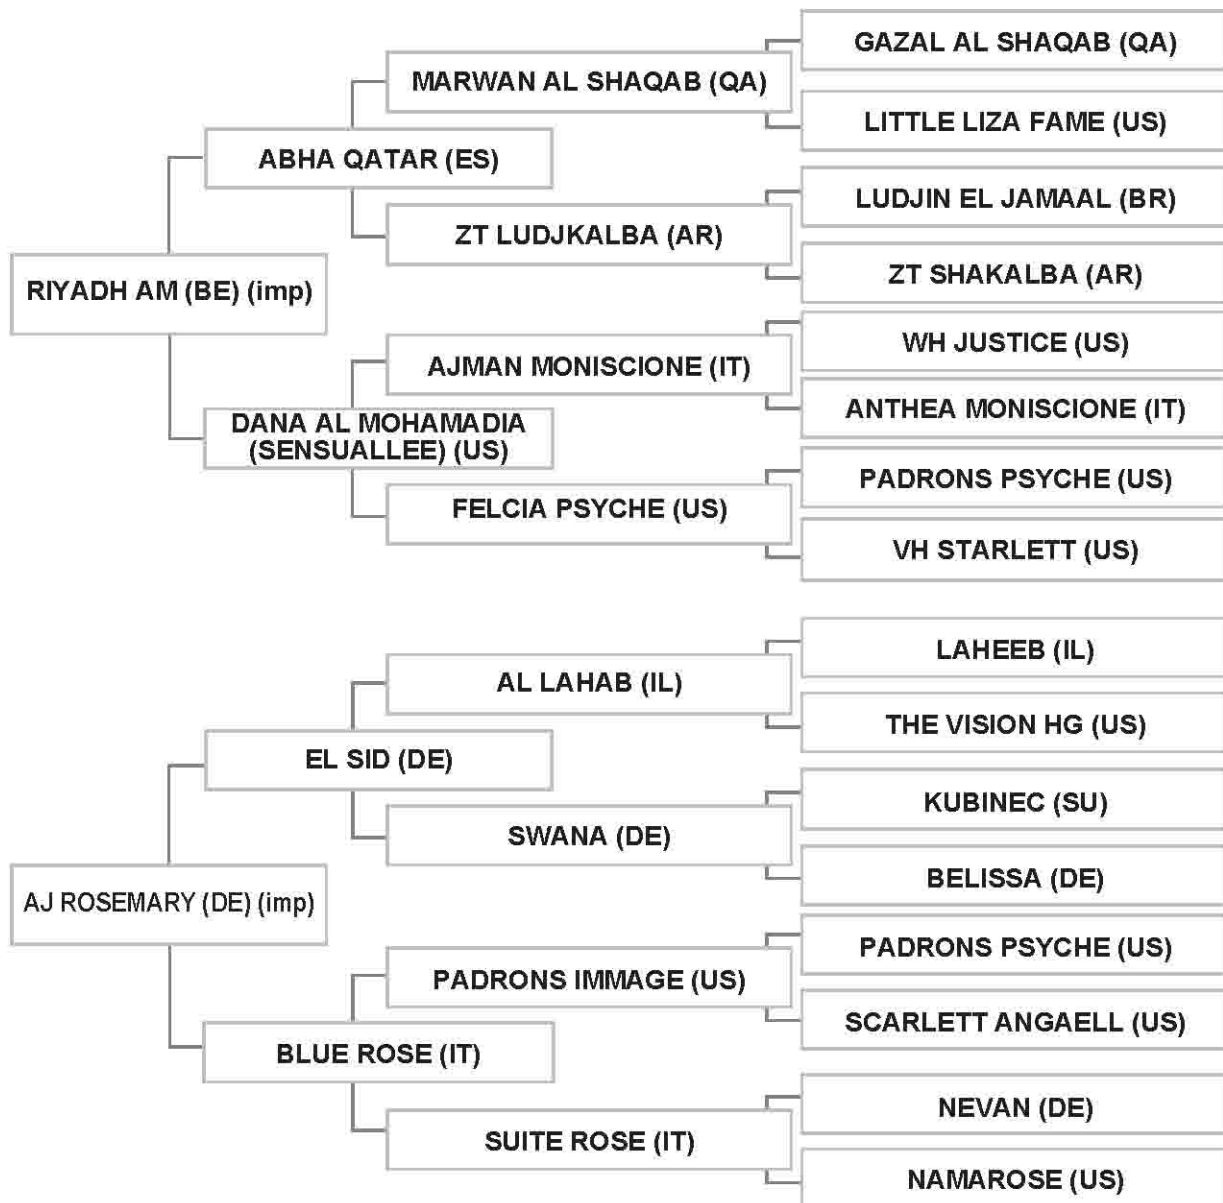

Strain: KEHAILEH RODANIEH (RODANIA)

Sire: RIYADH AM (BE) (imp), bay, 2014, BAPS # BA 9860, LSB Vol. VI # 456

Dam: AJ ROSEMARY (DE) (imp), grey, 2013, GASB # DE 08/90443/13, LSB Vol. VII # 534

Bred by: SAMJAD S.A.L. / LEBANON - AL MARWANIEH