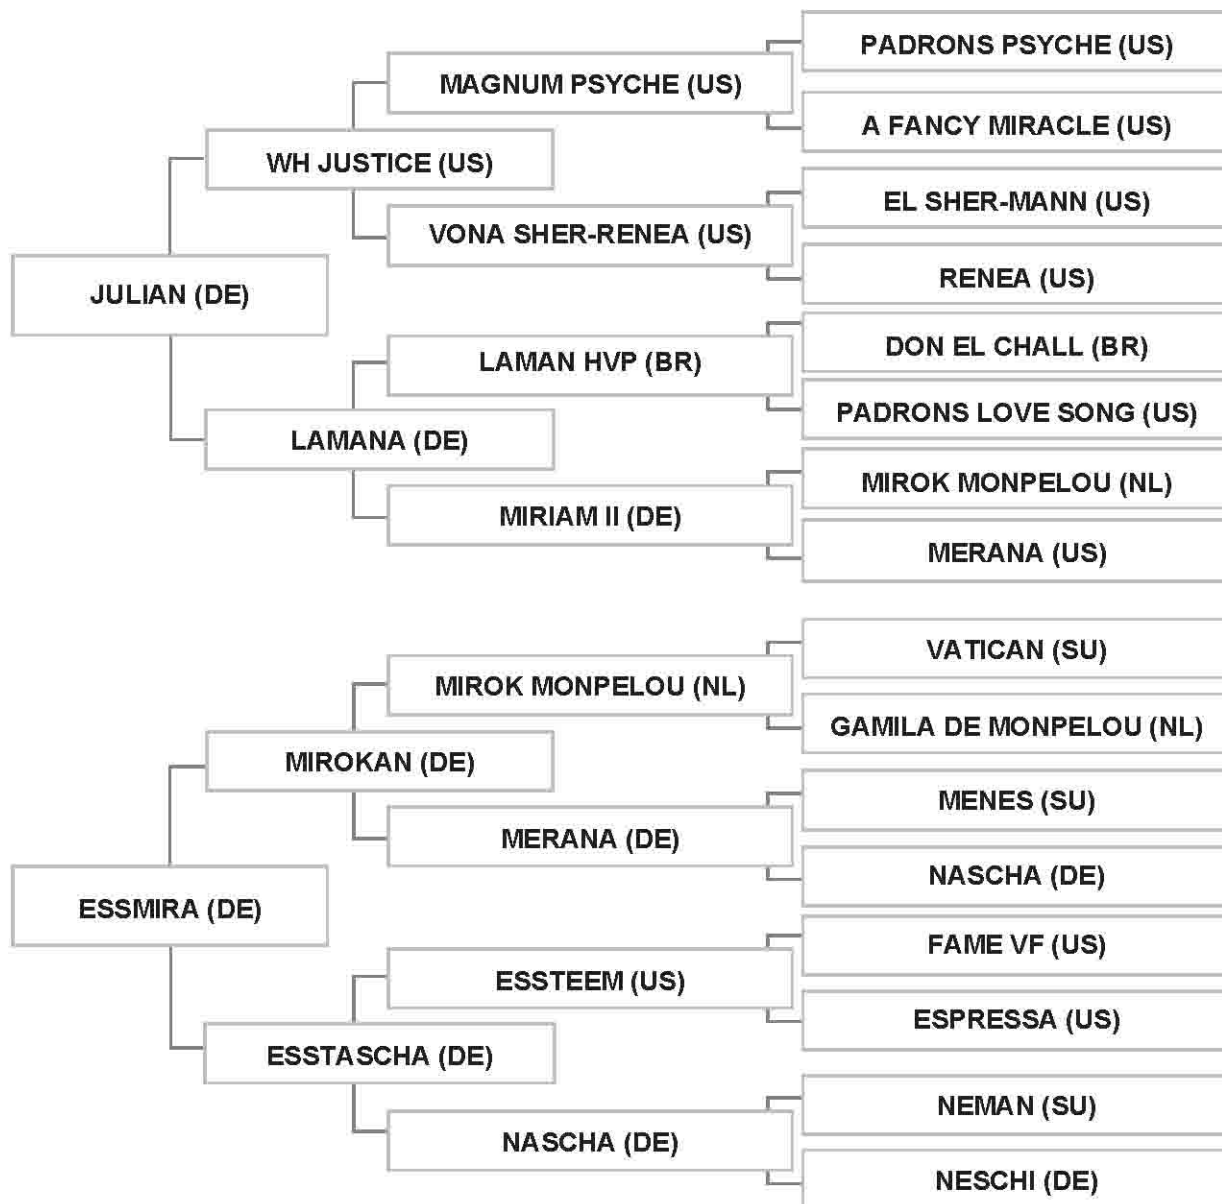

Strain: KEHAILET AJUZ (GAZELLA)

Sire: JULIAN (DE) , grey , 2011 , GASB # DE 08/20051/11 , HRSB Vol II p.82

Dam: ESSMIRA (DE) , bay , 2009 , GASB # DE 08/20120/09 , HRSB Vol II p.20

Bred by: BONATA TRADE d.o.o. / CROATIA