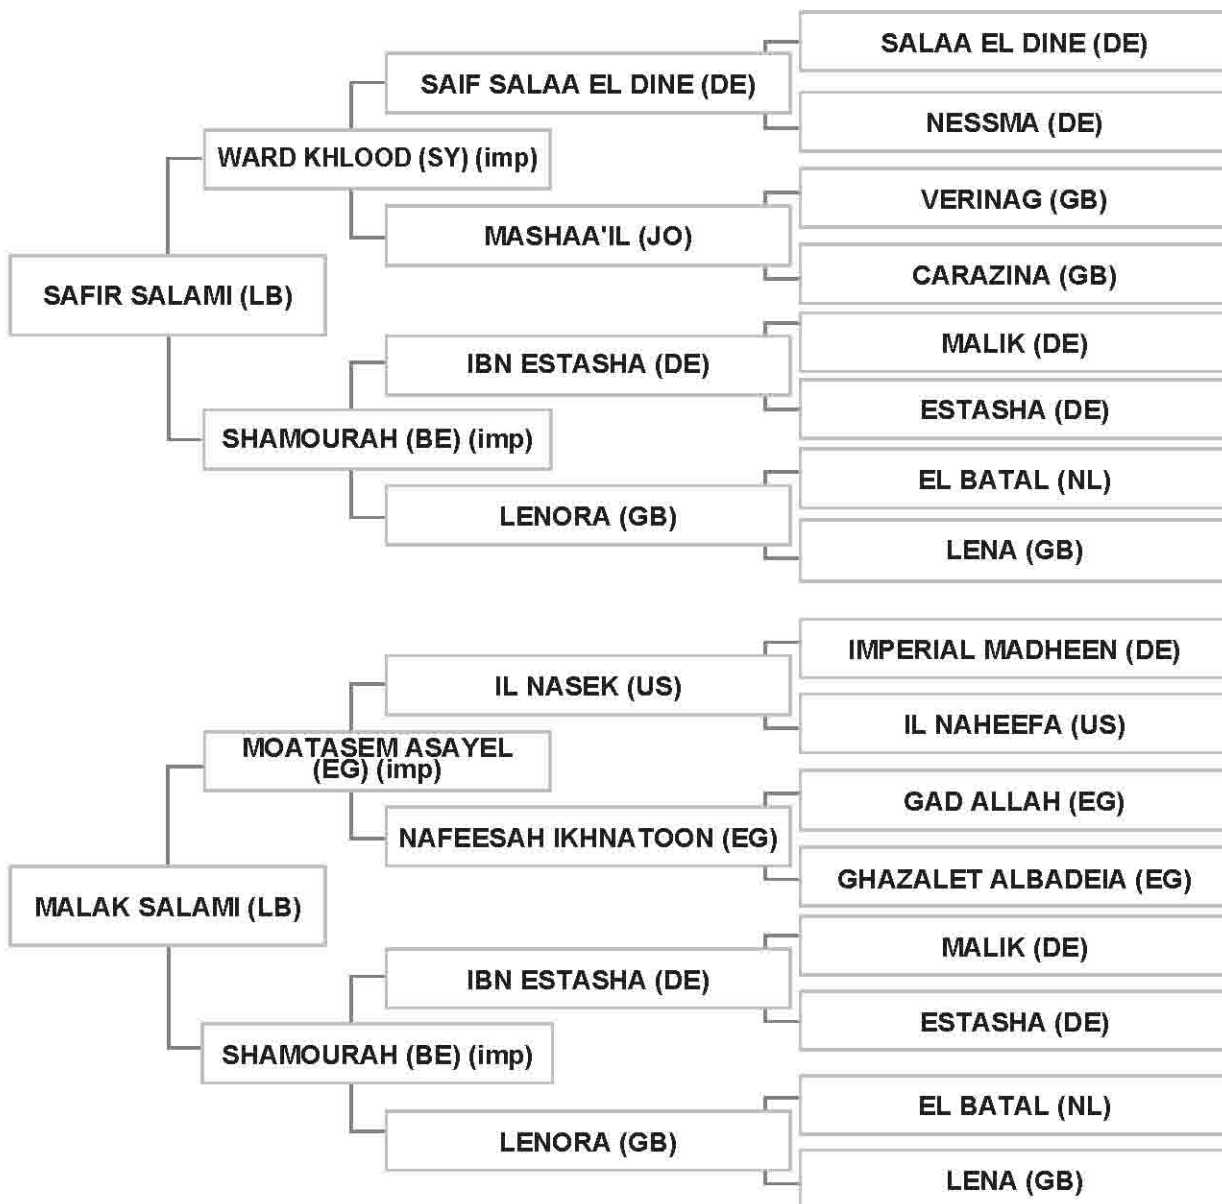

Strain: SEGLAWI JEDRANI OF IBN SOUDAN (GHAZIEH)

Sire: SAFIR SALAMI (LB) , grey , 2013, LSB Vol. VI # 396

Dam: MALAK SALAMI (LB) , grey , 2015 , LSB Vol. VI # 398

Bred by: Mr. ALI SALAMI / LEBANON - QANA