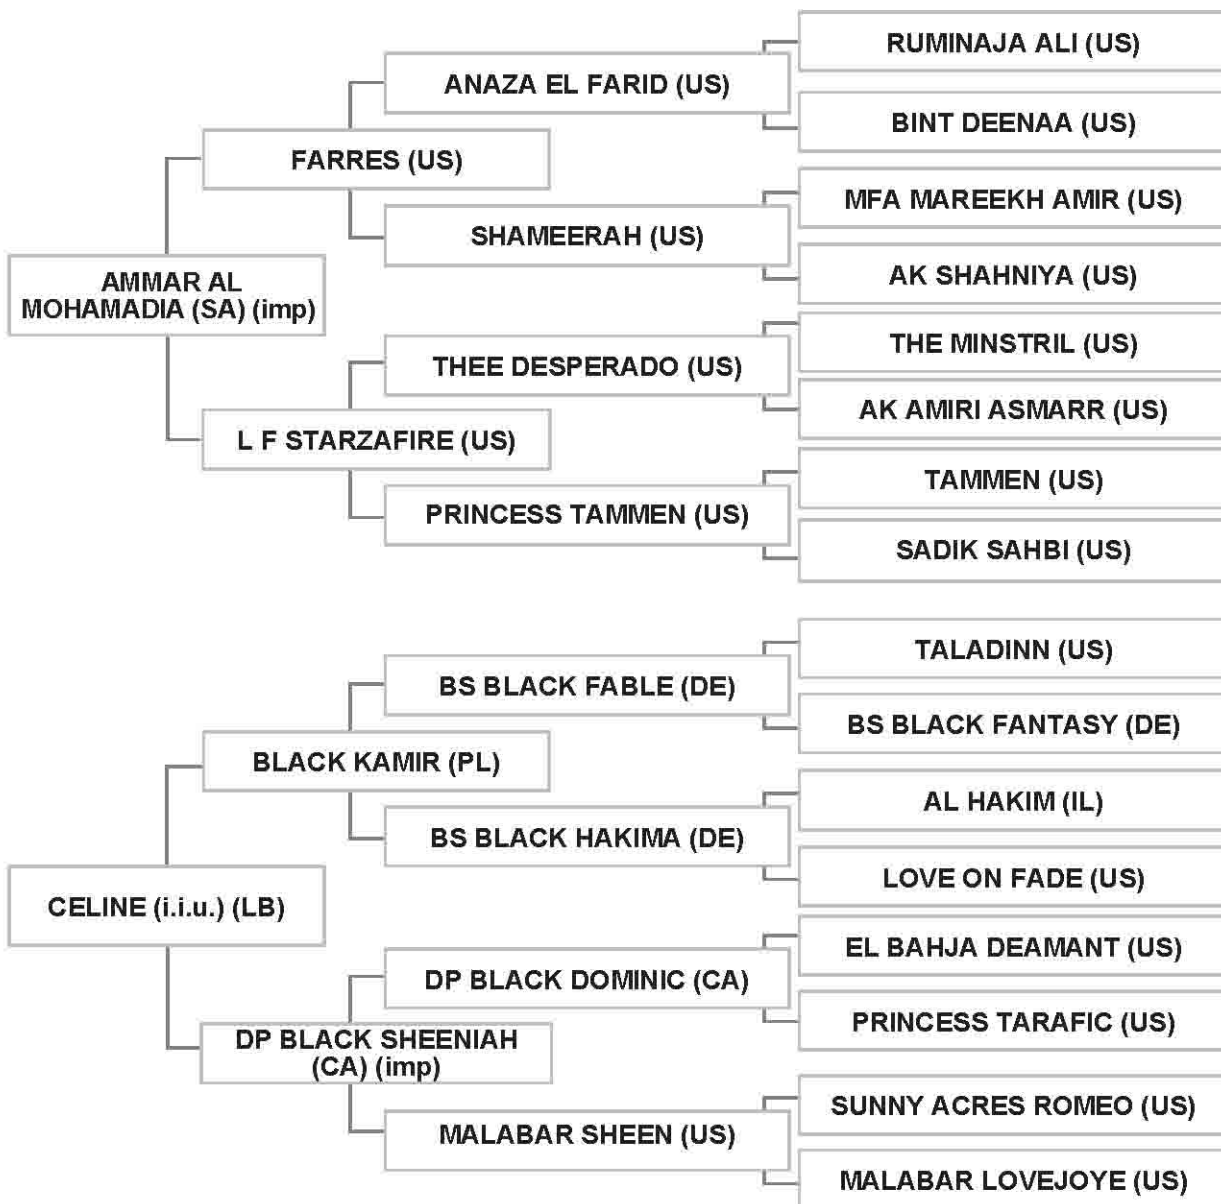

Strain: SEGLAWIEH JEDRANIEH OF IBN SOUDAN (GHAZIEH)

Sire: AMMAR AL MOHAMADIA (SA) (imp) , grey , 2010, SAUDI # 9619 , LSB Vol. V # 333

Dam: CELINE (i.i.u.) (LB) , bay , 2012 , LSB Vol. V # 341

Bred by: Mr. MAHER HAMMOUD / LEBANON - MAJDAL A'NJAR