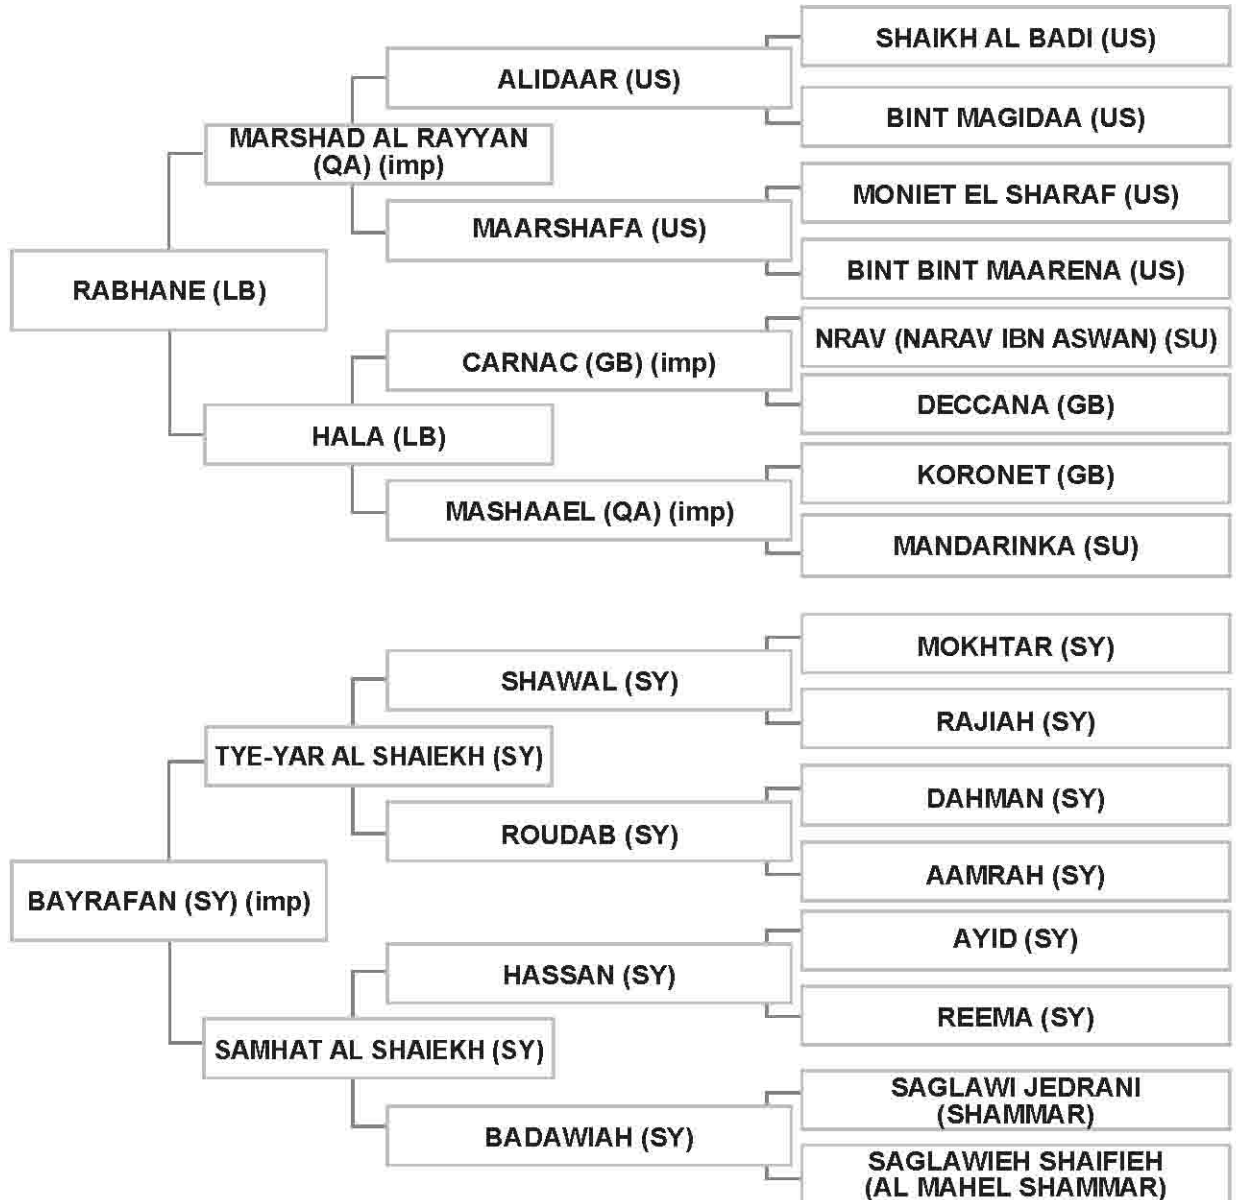

Strain: SEGLAWIEH SHAIFIEH (BADAWAH)

Sire: RABHANE (LB) , grey , 2008, LSB Vol. V # 277

Dam: BAYRAFAN (SY) (imp) , grey , 2001 , SYSB Vol. VI # A02061 , LSB Vol. V # 242

Bred by: Mr. KHALED MANSOUR / LEBANON - KOB ELIAS