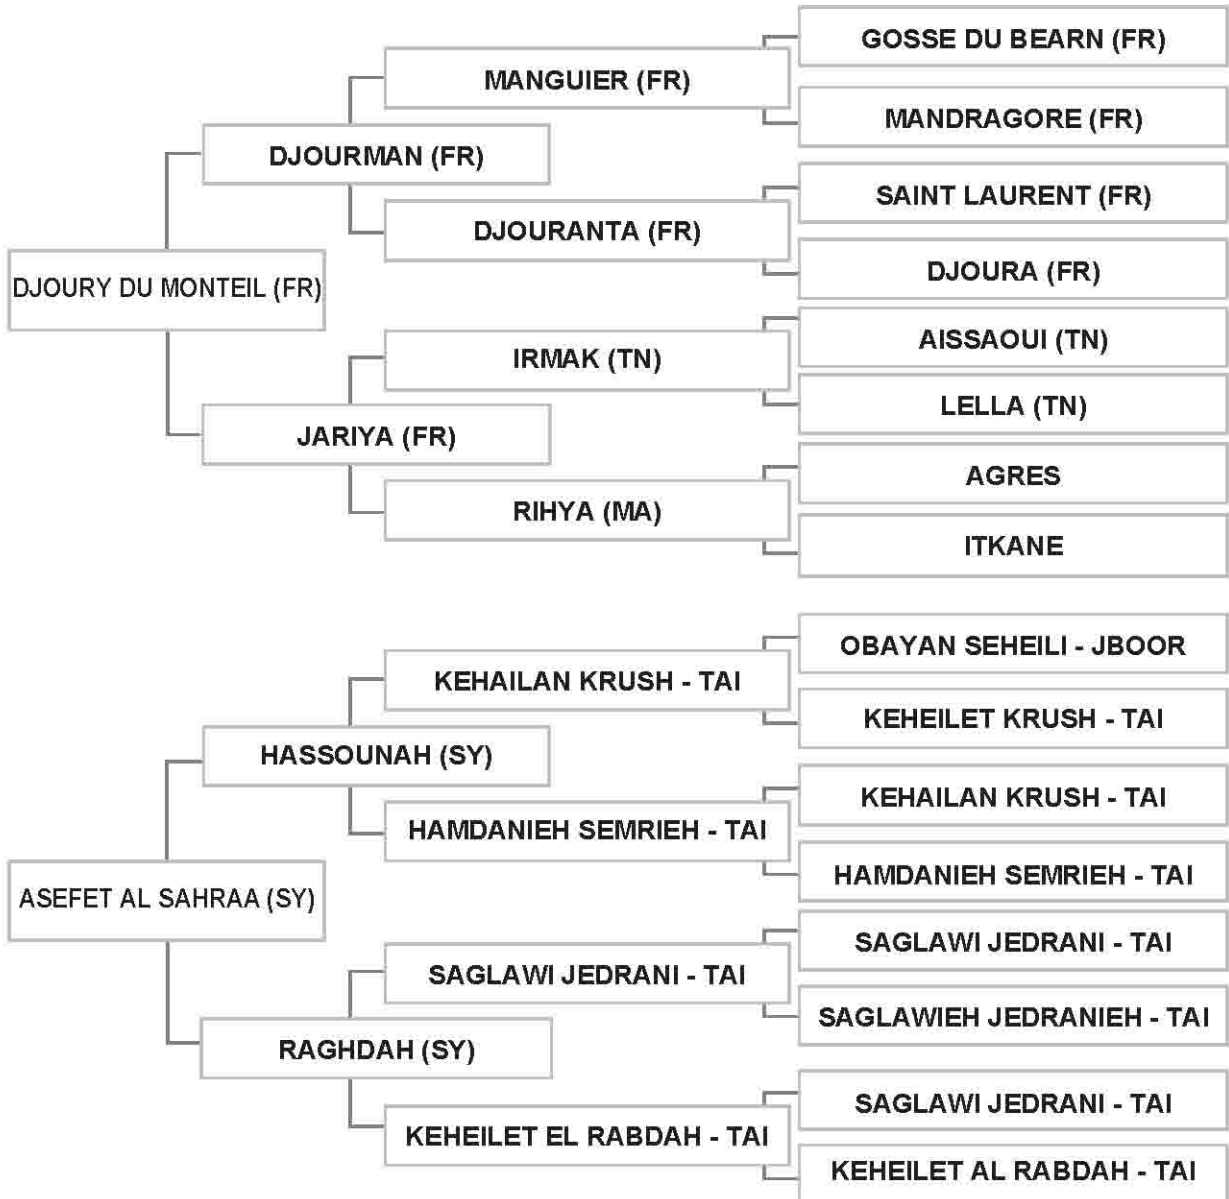

Strain: KEHAILAN RABDAN (RAGHDAH)

Sire: DJOURY DU MONTEIL (FR) , bay , 1996, SYSB Vol. IX # A03359

Dam: ASEFET AL SAHRAA (SY) , grey , 1991 , SYSB Vol. II # A0683

Bred by: Mr. NAWAF A. M. AL NOA'AIMI / SYRIA - HOMS