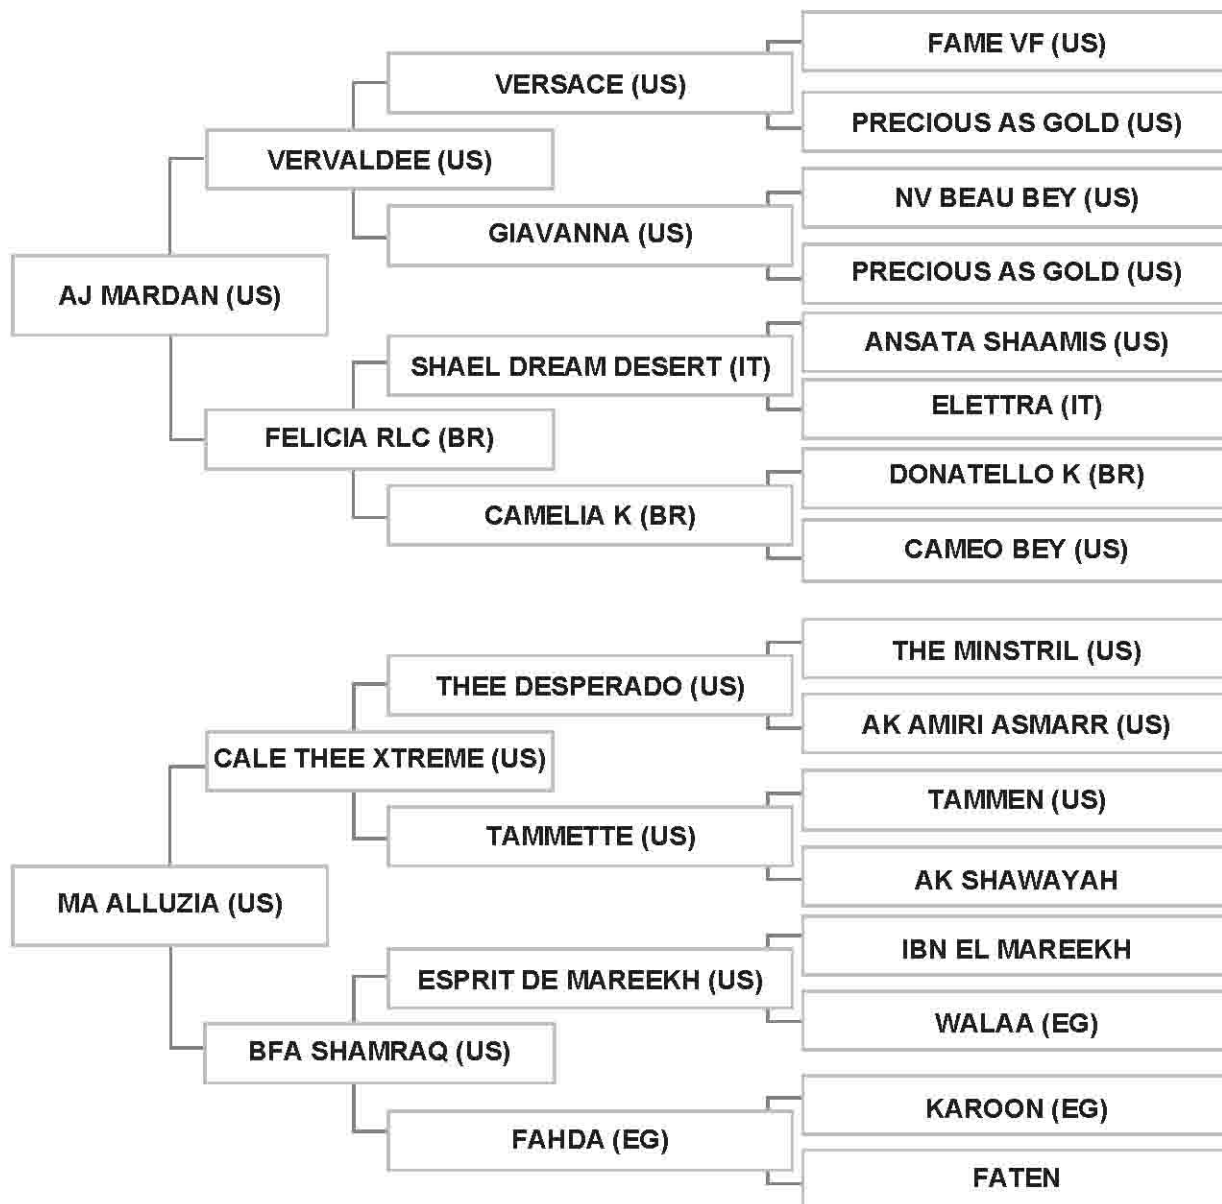

Dam: MA ALLUZIA (US), chestnut, 2006, AHRA, AAS Vol. VI / 11-12

Bred by: Mrs. NAYLA HAYEK - HANAYA ARABIANS / AUSTRIA
Mr. DANNY GHOSN - DG ARABIANS - LEBANON - A'LEY - AL BASSATIN