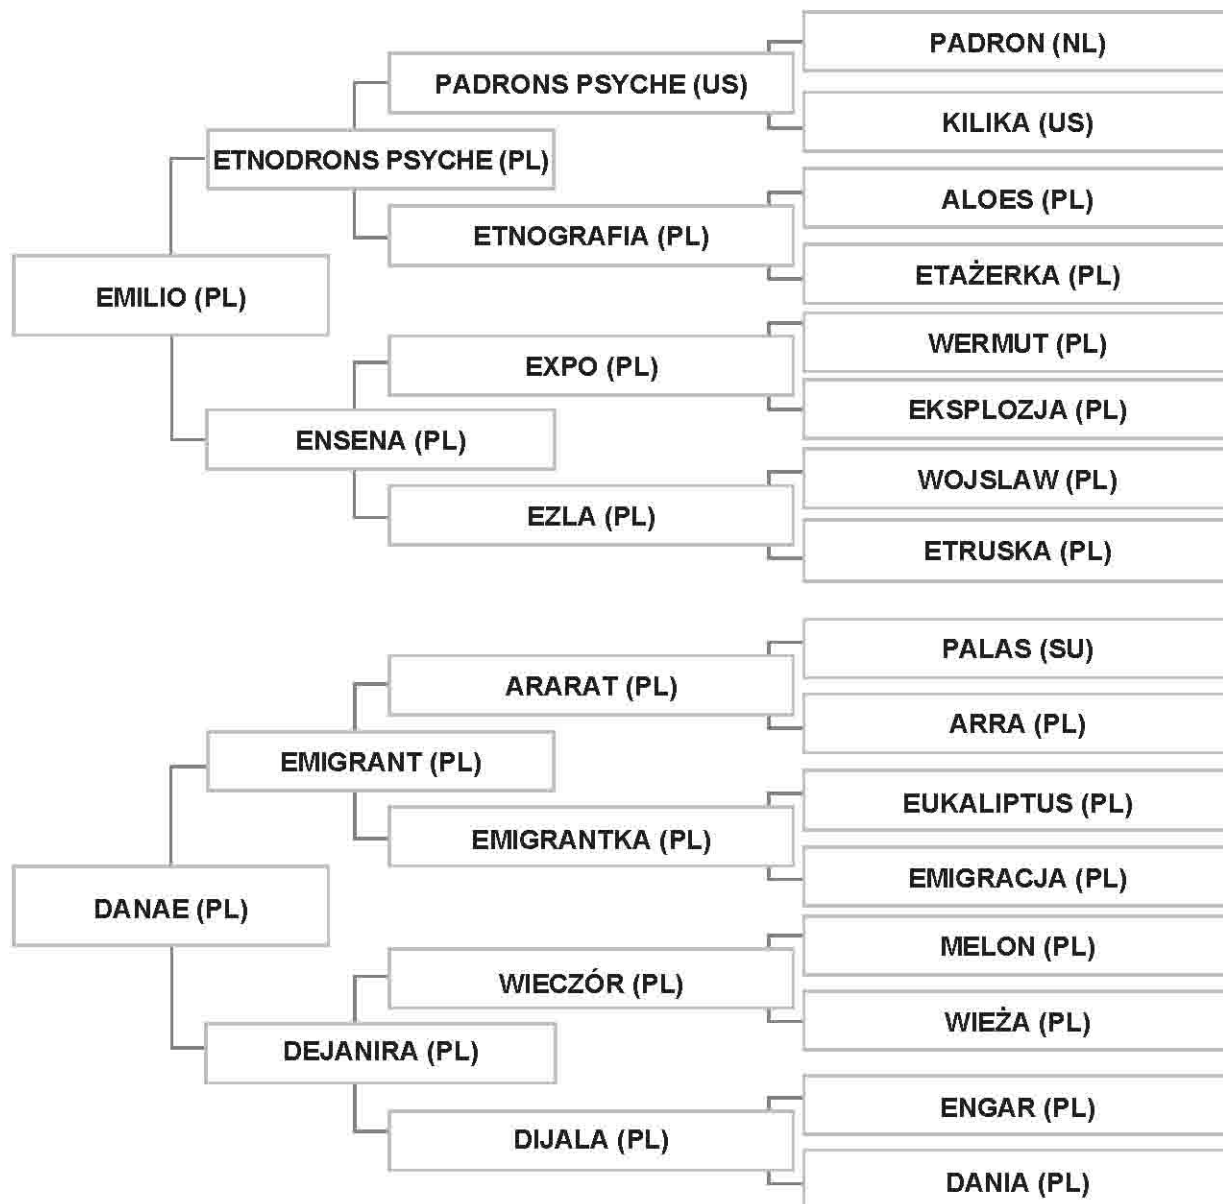

Bred by: AL SHAHANIA STUD / QATAR

Strain: KEHAILET UM ARGUB (216 SEMRIE)

Sire: EMILIO (PL) , bay , 2007, PASB Vol. XVI-1

Dam: DANAЕ (PL) , grey , 2004 , PASB Vol. XV-3

Bred by: Mr. PETRONIUSZ FREJLICH / POLAND