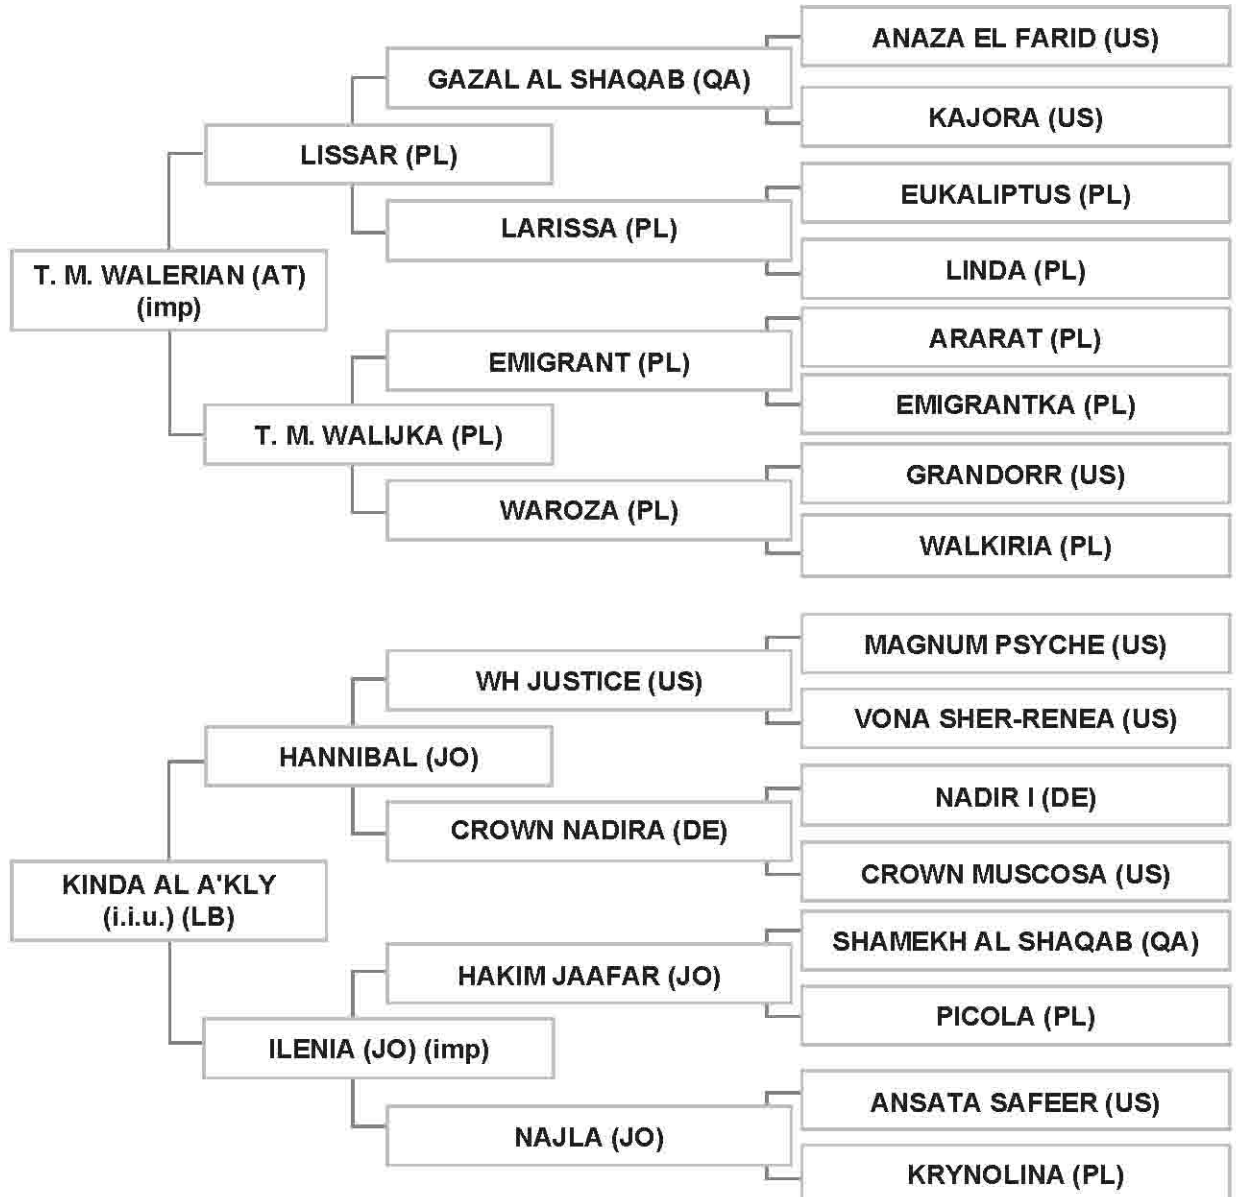

Strain: KEHAILAN AJUZ (GAZELLA)

Sire: T. M. WALERIAN (AT) (imp) , grey , 2009, AAS Vol. IV/09-10 # OE-AV 3949 , LSB Vol. VI # 382

Dam: KINDA AL A'KLY (i.i.u.) (LB) , chestnut , 2012 , LSB Vol. V # 373

Bred by: Mr. TALAL EL A'KLY / LEBANON - AL MANSOURA