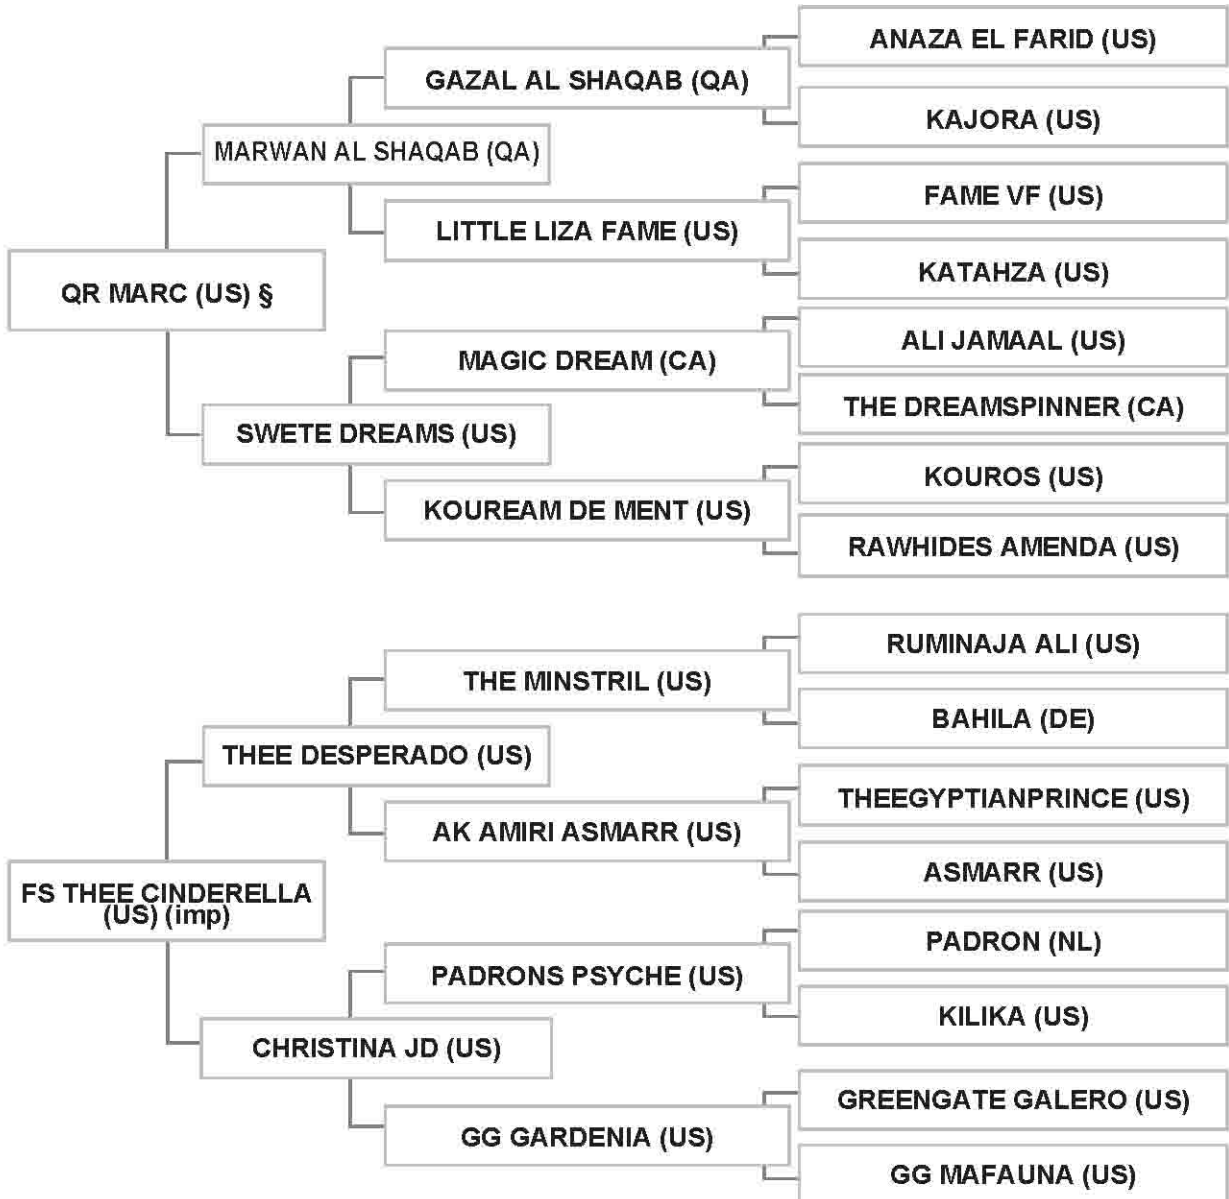

Strain: KEHAILAN RODAN (RODANIA)

Sire: QR MARC (US) § , bay , 2005, AHRA # 615773

Dam: Dam : FS THEE CINDERELLA (US) (imp) , bay , 2009 , AHRA # 642689 , GASB Vol. XII # USA012064268909 , LSB Vol. VII # 535

Bred by: SAMJAD S.A.L. / LEBANON - AL MARWANIEH