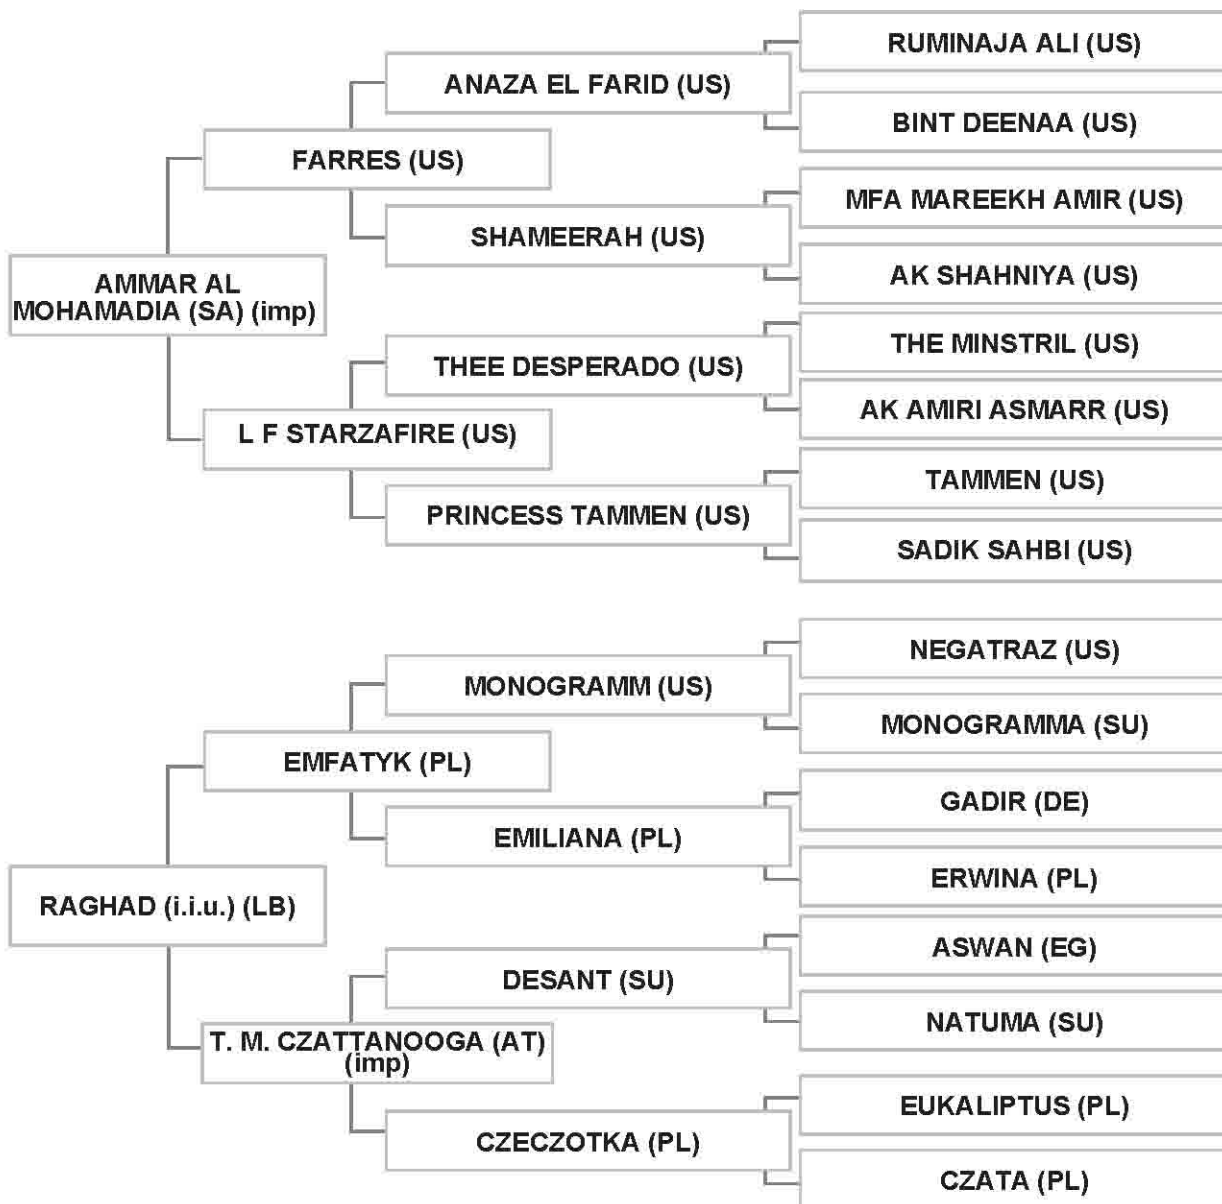

Strain: KEHAILAN AJUZ (GAZELLA)

Sire: AMMAR AL MOHAMADIA (SA) (imp) , grey , 2010, SAUDI # 9619 , LSB Vol. V # 333

Dam: RAGHAD (i.i.u.) (LB) , chestnut , 2012 , LSB Vol. V # 355

Bred by: Mr. MAHER HAMMOUD / LEBANON - MAJDAL A'NJAR