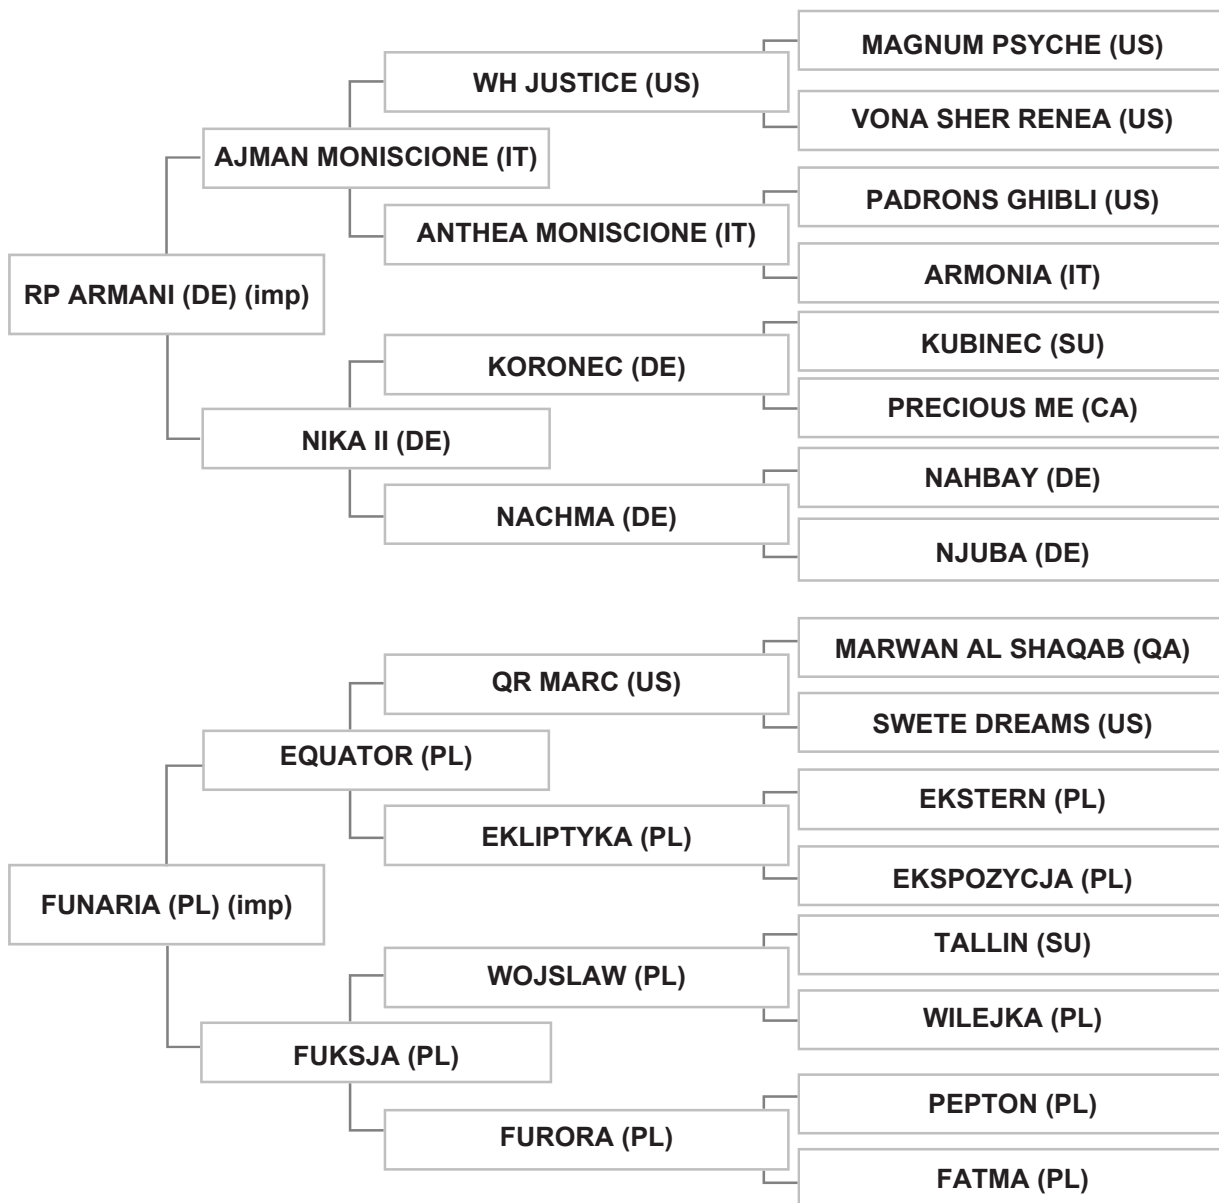

Strain: NOT RECORDED (UKRAINKA, ca. 1815)

Sire: RP ARMANI (DE) (imp) , cheřtnut , 2009 GASB # 08/20256/09 , SBFAR Vol. XVI , LSB Vol. VII # 559

Dam: FUNARIA (PL) (imp) , bay , 2014 , PASB Vol. XVII 3 , LSB Vol. VII # 556

Bred by: Mr. HAMIE NADRA HAMIE - AL HAMIE STUD / LEBANON - CHMISTAR