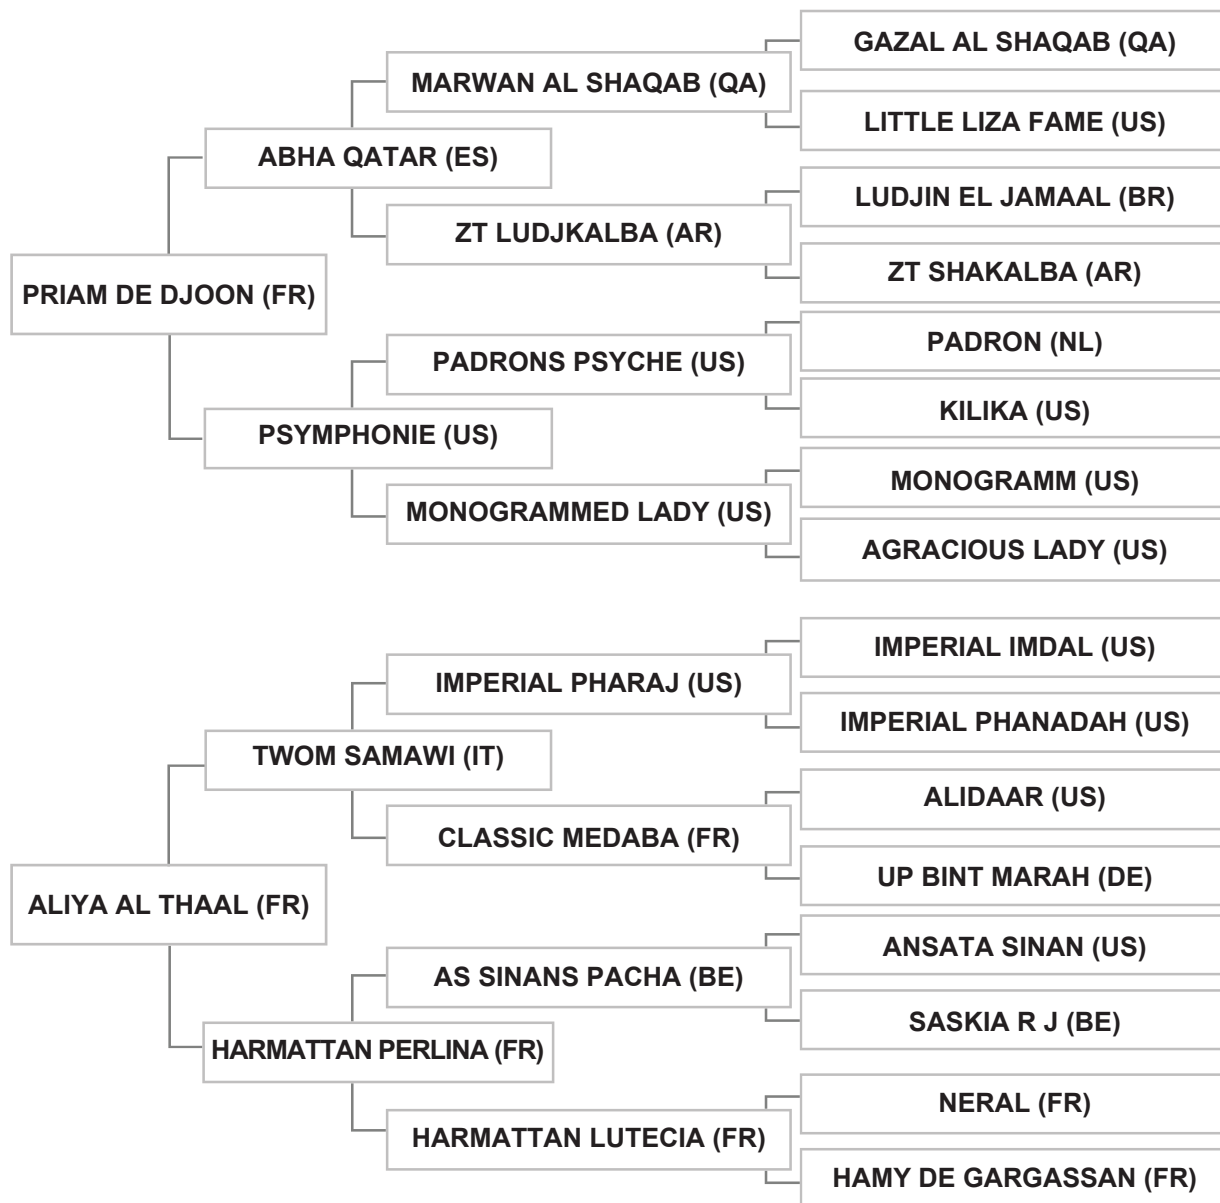

Strain: SEGLAWIEH JEDRANIEH OF IBN SOUDAN (GHAZIEH)

Sire: PRIAM DE DJOON (FR) , chestnut , 2010, SBFAR Vol. XV

Dam: ALIYA AL THAAL (FR) , grey , 2010, SBFAR Vol. XV

Bred by: Mrs. MARIE -THERESE PODEVIN / FRANCE