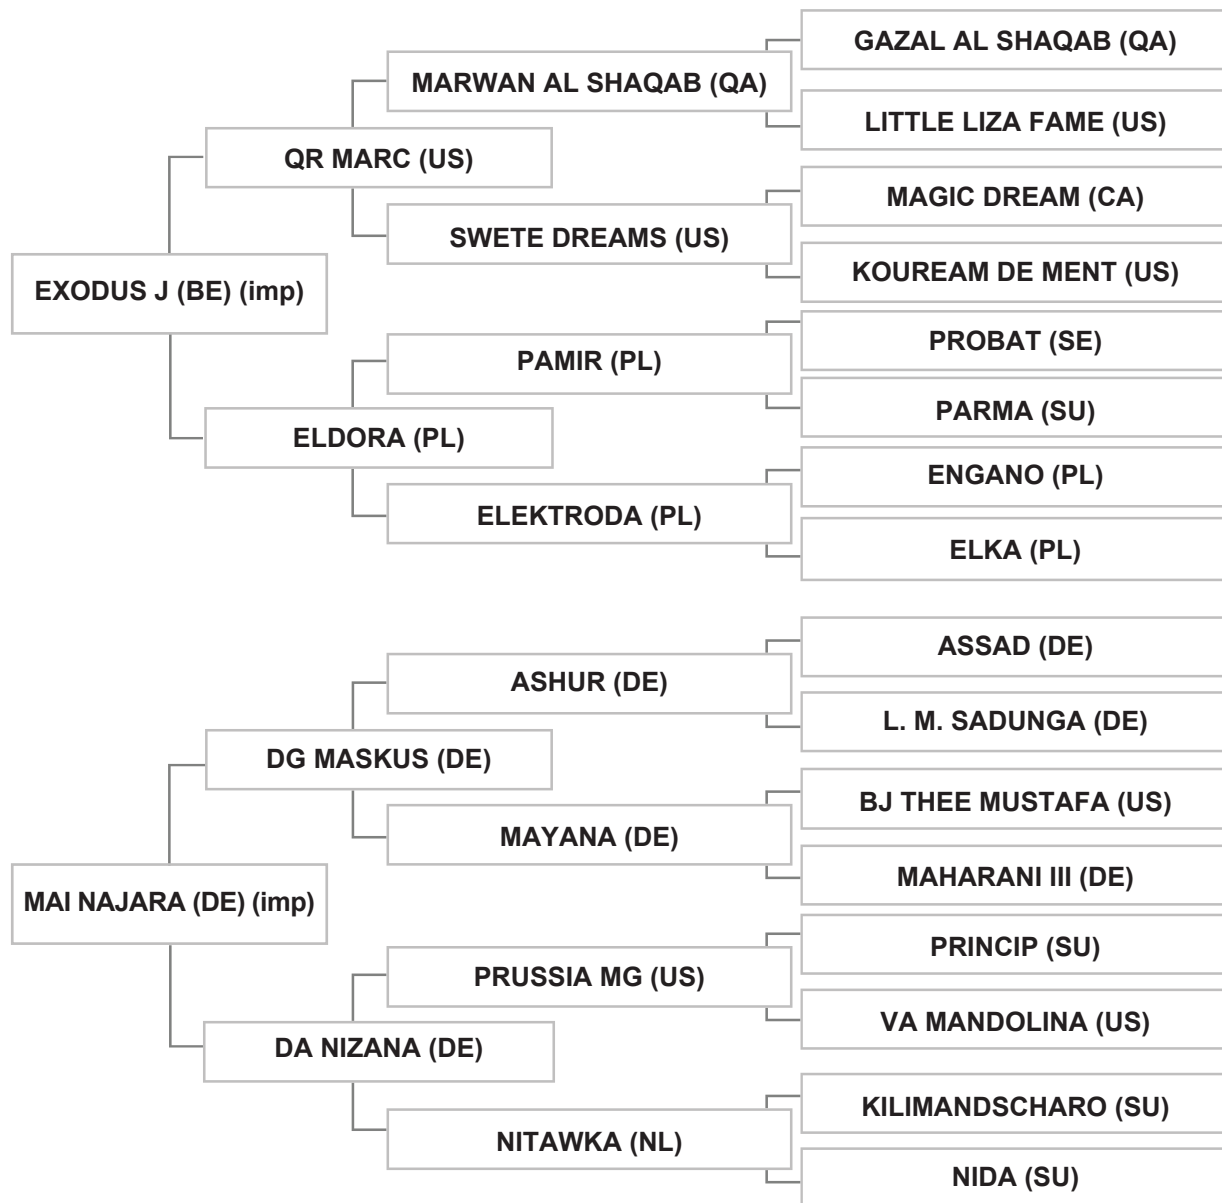

Strain: KEHAILAN MORADI (SAHARA, ca. 1840)

Sire: EXODUS J (BE) (imp) , bay , 2010 BAPS # BA - 8292 , GASB Vol. XI , LSB Vol. VIII # 642

Dam: MAJ NAJARA (DE) (imp) , grey , 2013 , GASB # DE 408089022813 , LSB Vol. VIII # 689

Bred by: Mr. GHASSAN HOUICHEIMI / LEBANON - TA'ALABAYA