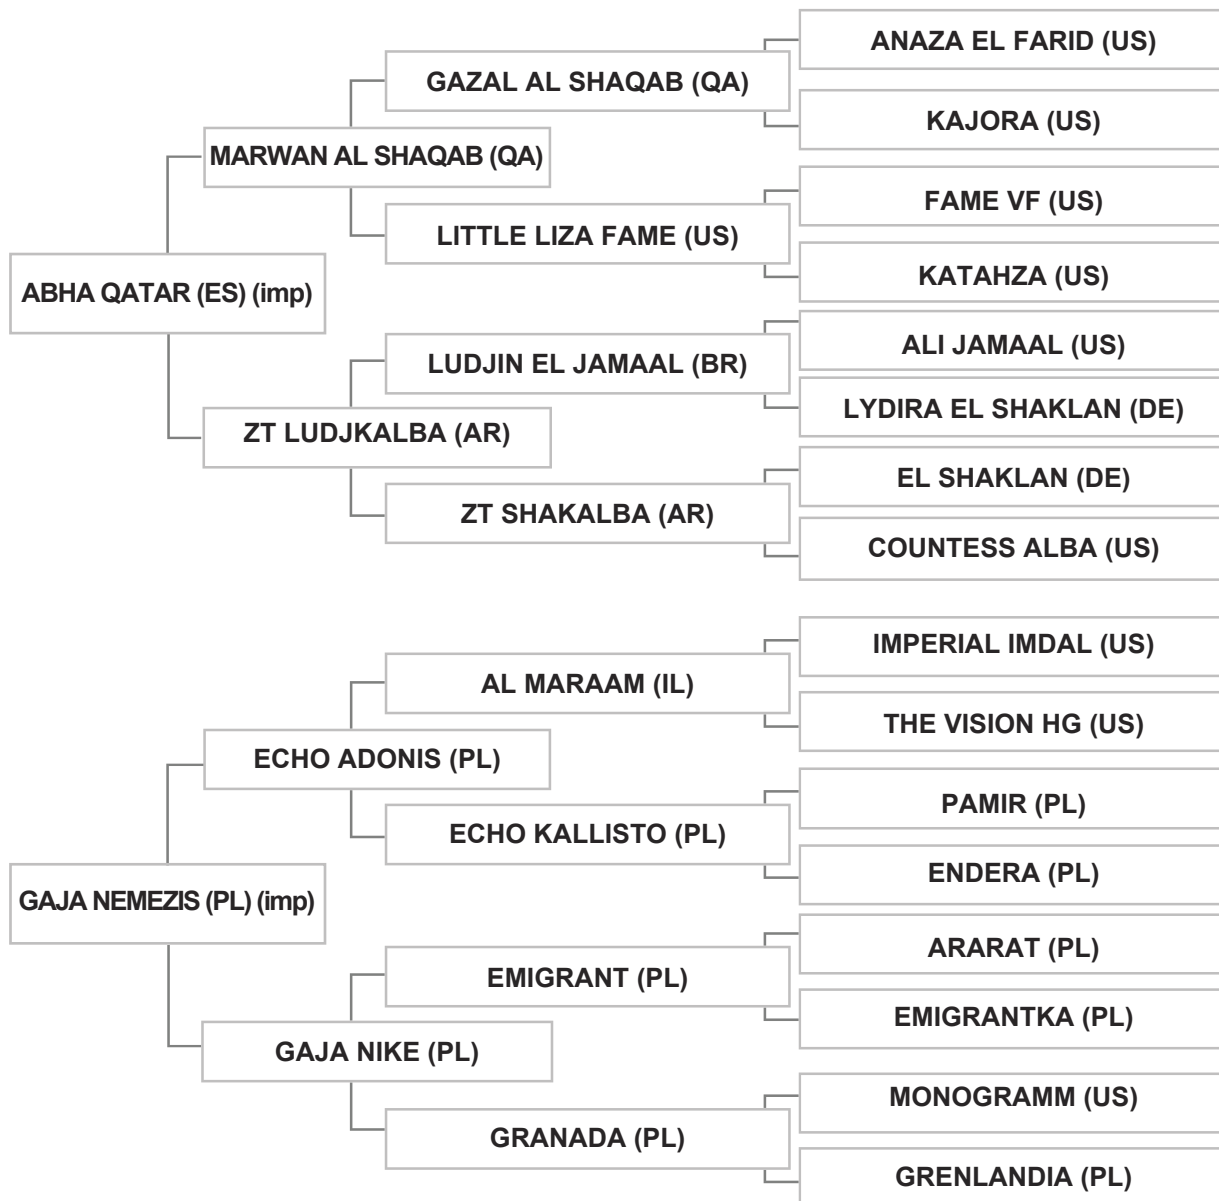

Strain: KEHAILAN AJUZ (GAZELLA, CA. 1840)

Sire: ABHA QATAR (ES) (imp) , chestnut , 2007, SSB , BAPS # BA 8409 , LSB Vol. VIII # 685

Dam: GAJA NEMEZIS (PL) (imp) , grey , 2012 , PASB Vol. XVII-1 , LSB Vol. VI # 449

Bred by: Mr. GERGES FAYYAD / LEBANON - KAFARDLAKOUSS