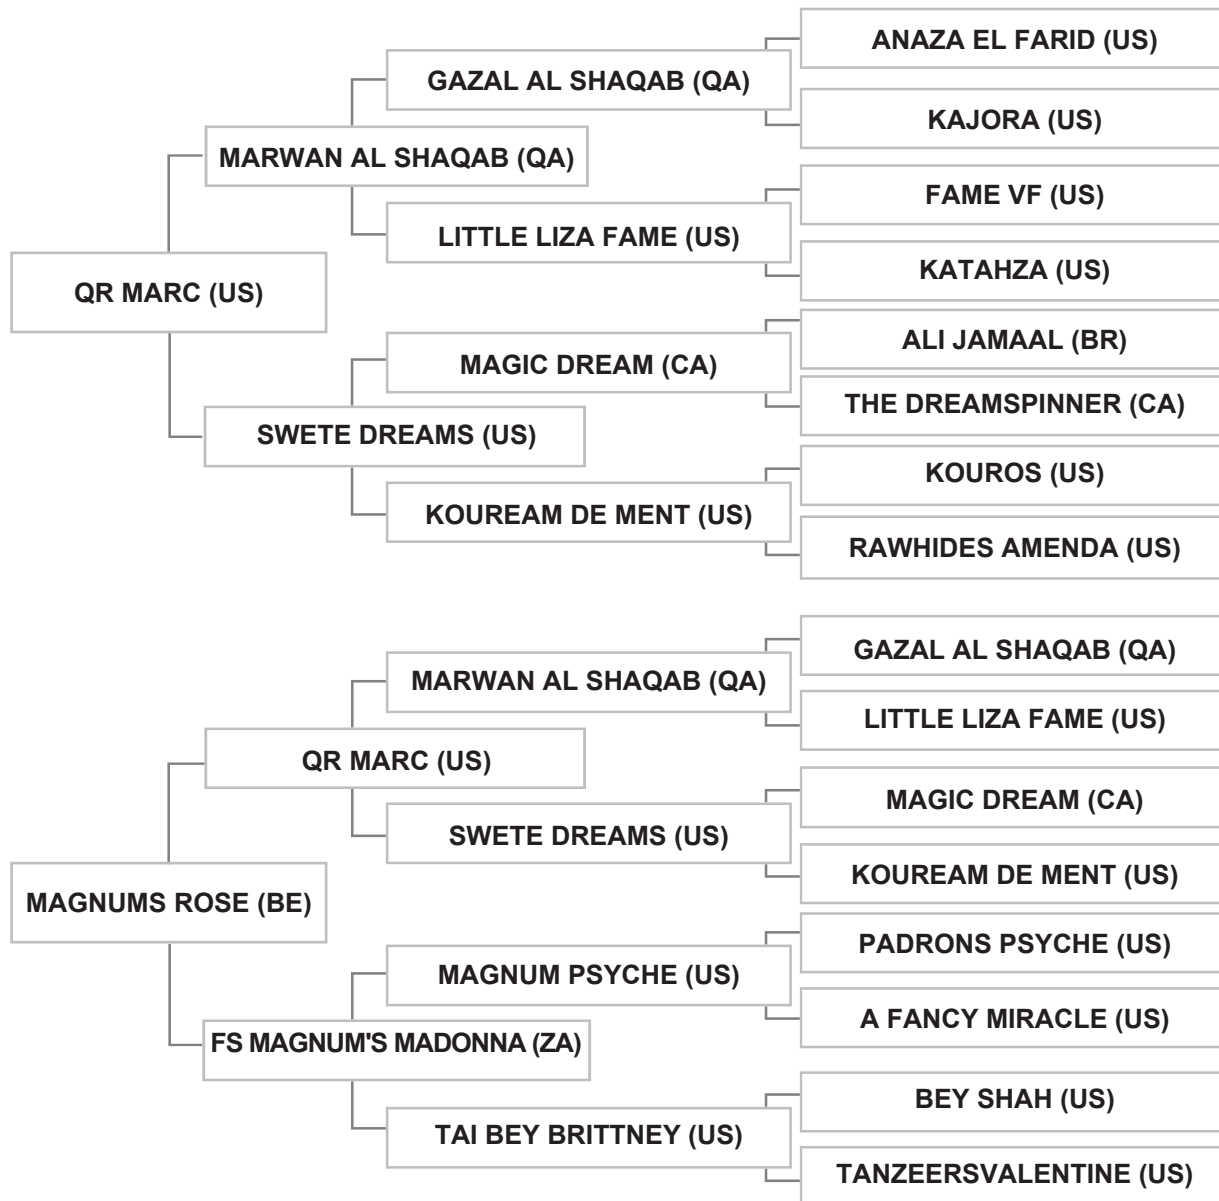

STRAIN: SEGLAWIEH AL ABD (URFAH, 1898)

Sire: QR MARC (US) , bay , 2005, AHRA # 615773, BAPS # BA-7032

Dam: MAGNUMS ROSE (BE) , bay , 2010 , BAPS # BA-8044

Bred by: NV ZOUTEKREKEN - GHEYSENS P. / BELGIUM