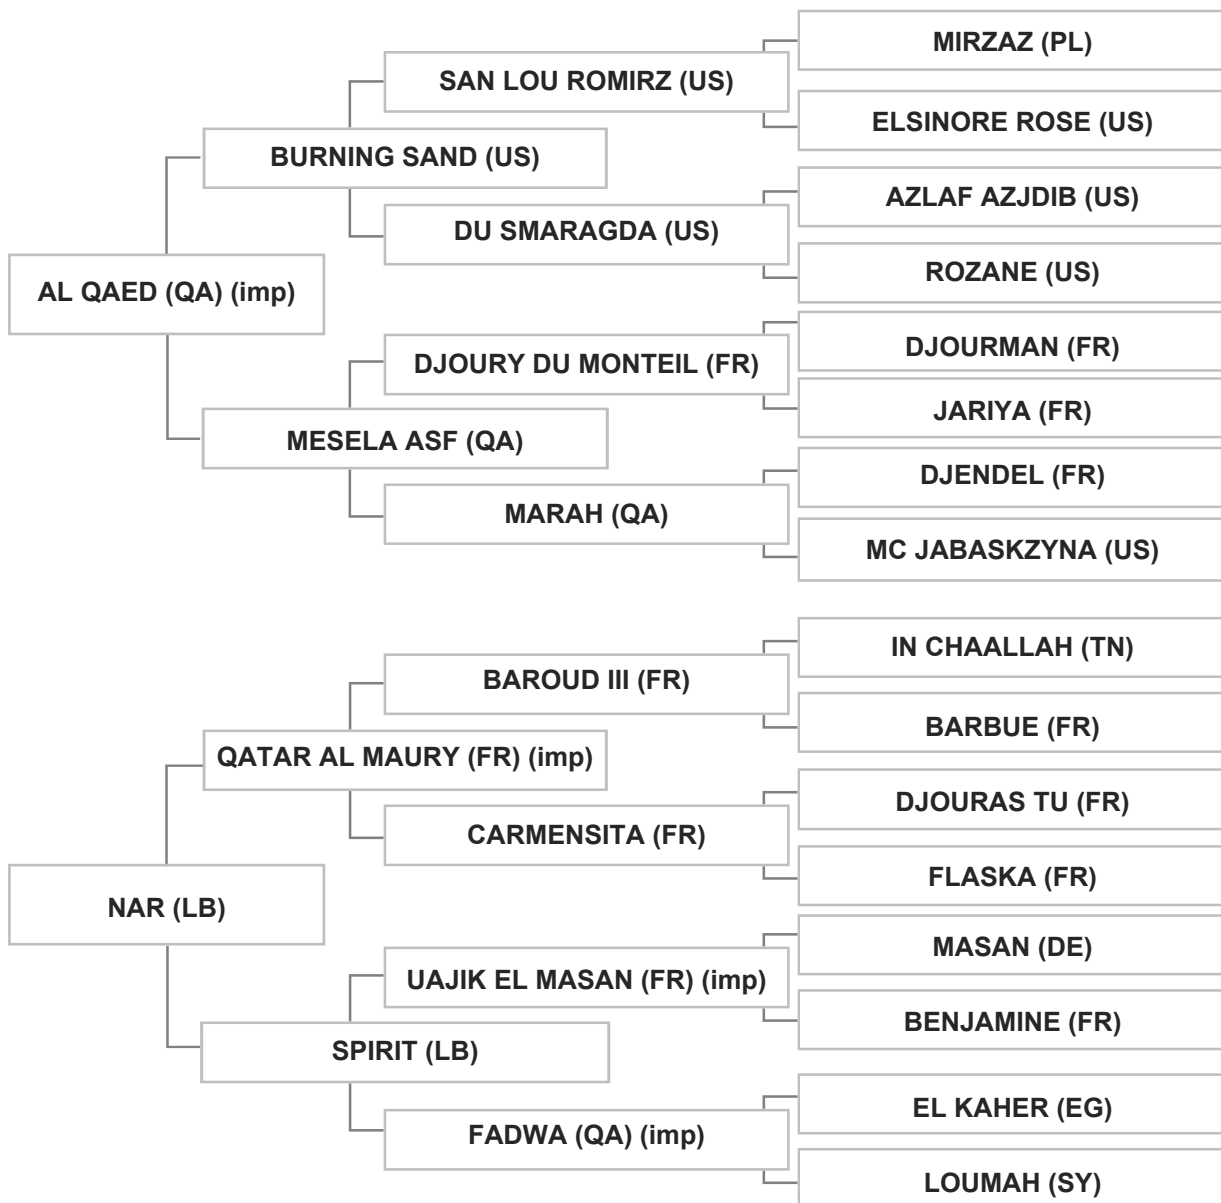

Strain: SAGLAWIEH IBN BISRA (HABABAH, 1981)

Sire: AL QAED (QA) (imp) , grey , 2012, QASB # 5936 , LSB Vol. VII # 514

Dam: NAR (LB) , bay , 2010 , LSB Vol. V # 280

Bred by: Mr. SAMI WARDY - AL WARDY STUD / LEBANON - ZAHLEH