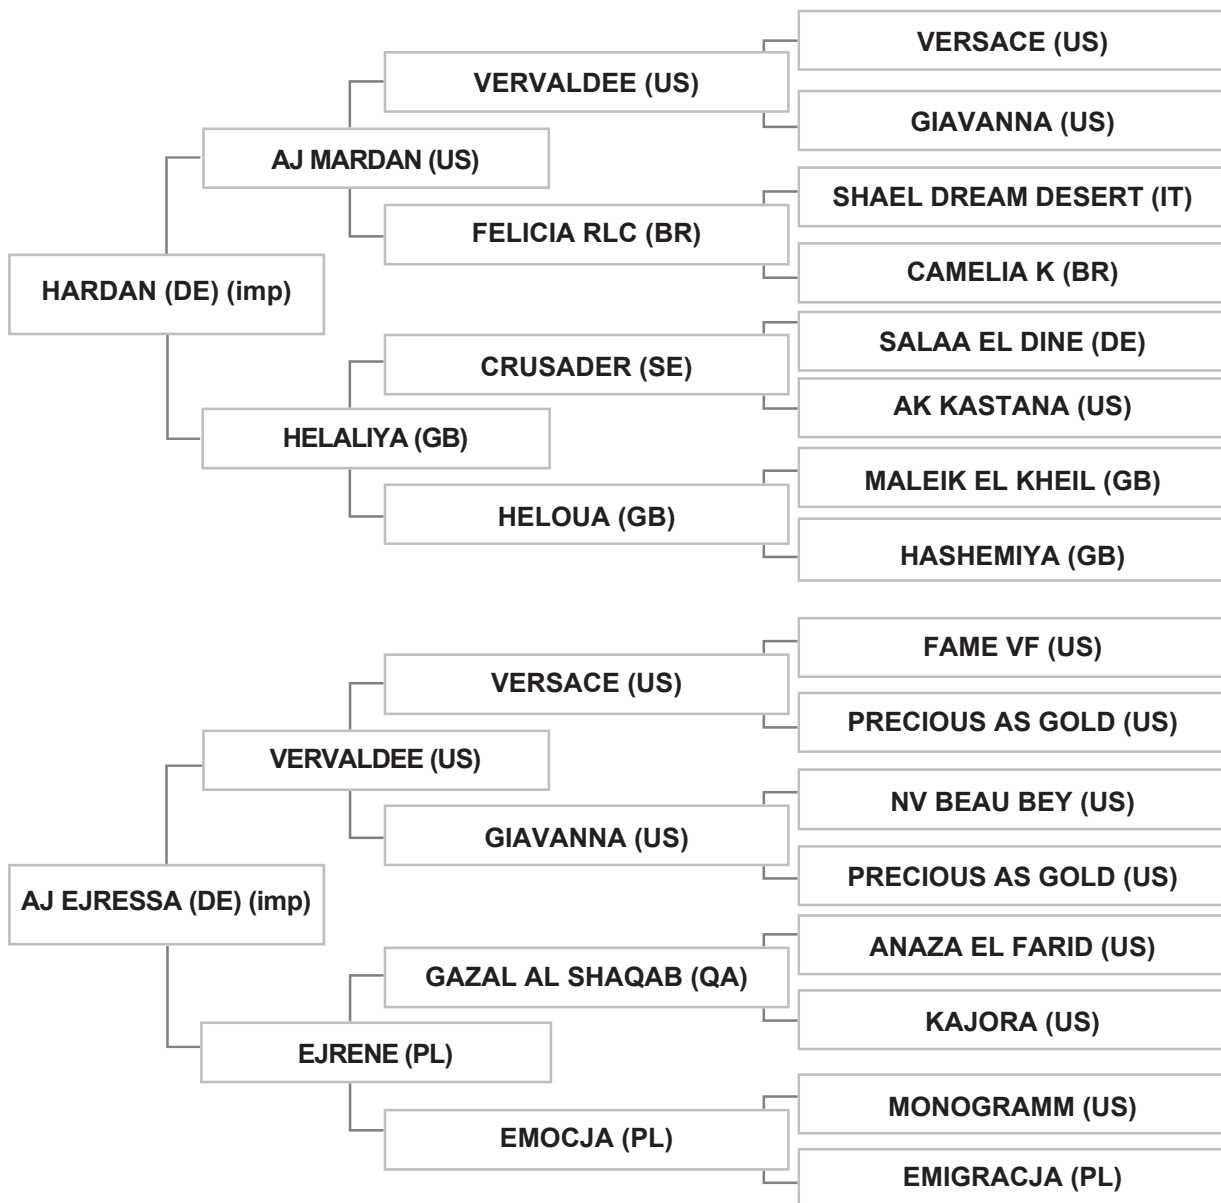

Strain: NOT RECORDED (MILORDKA,1816)

Sire: HARDAN (DE) (imp) , grey , 2014 , GASB # DE 08/90804/14 , LSB Vol. VI # 466

Dam: AJ EJRESSA (DE) (imp) , bay , 2014 , GASB # DE 08/90812/14 , LSB Vol. VI # 462

Bred by: Mr. ADNAN MAZLOUM - AL MAZLOUM STUD / LEBANON - SA'ADNAYEL