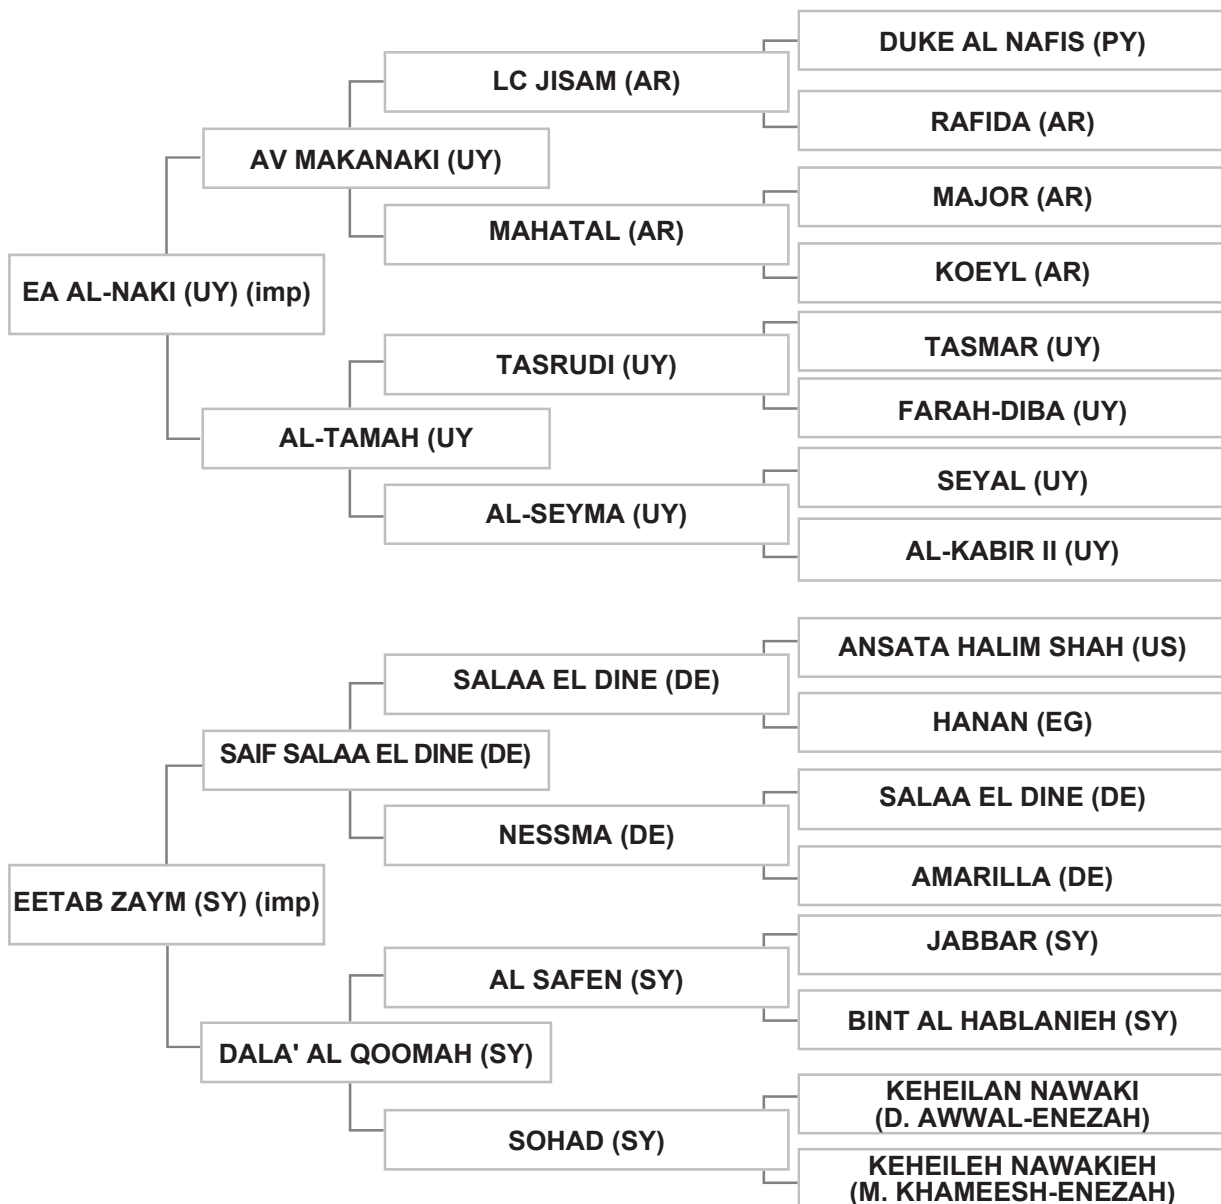

Strain: KEHAILAN NAWAKI (SOHAD, 1980)

Sire: EA AL-NAKI (UY) (imp) , chestnut , 1995, UASB # 4101 , UAE Vol. VII # 2609, LSB Vol. V # 210

Dam: EETAB ZAYM (SY) (imp) , grey , 2005 , SYSB Vol. X # A03438 , LSB Vol. V # 350

Bred by: Mr. KHALED EL MALAT / LEBANON - BA'ALBACK