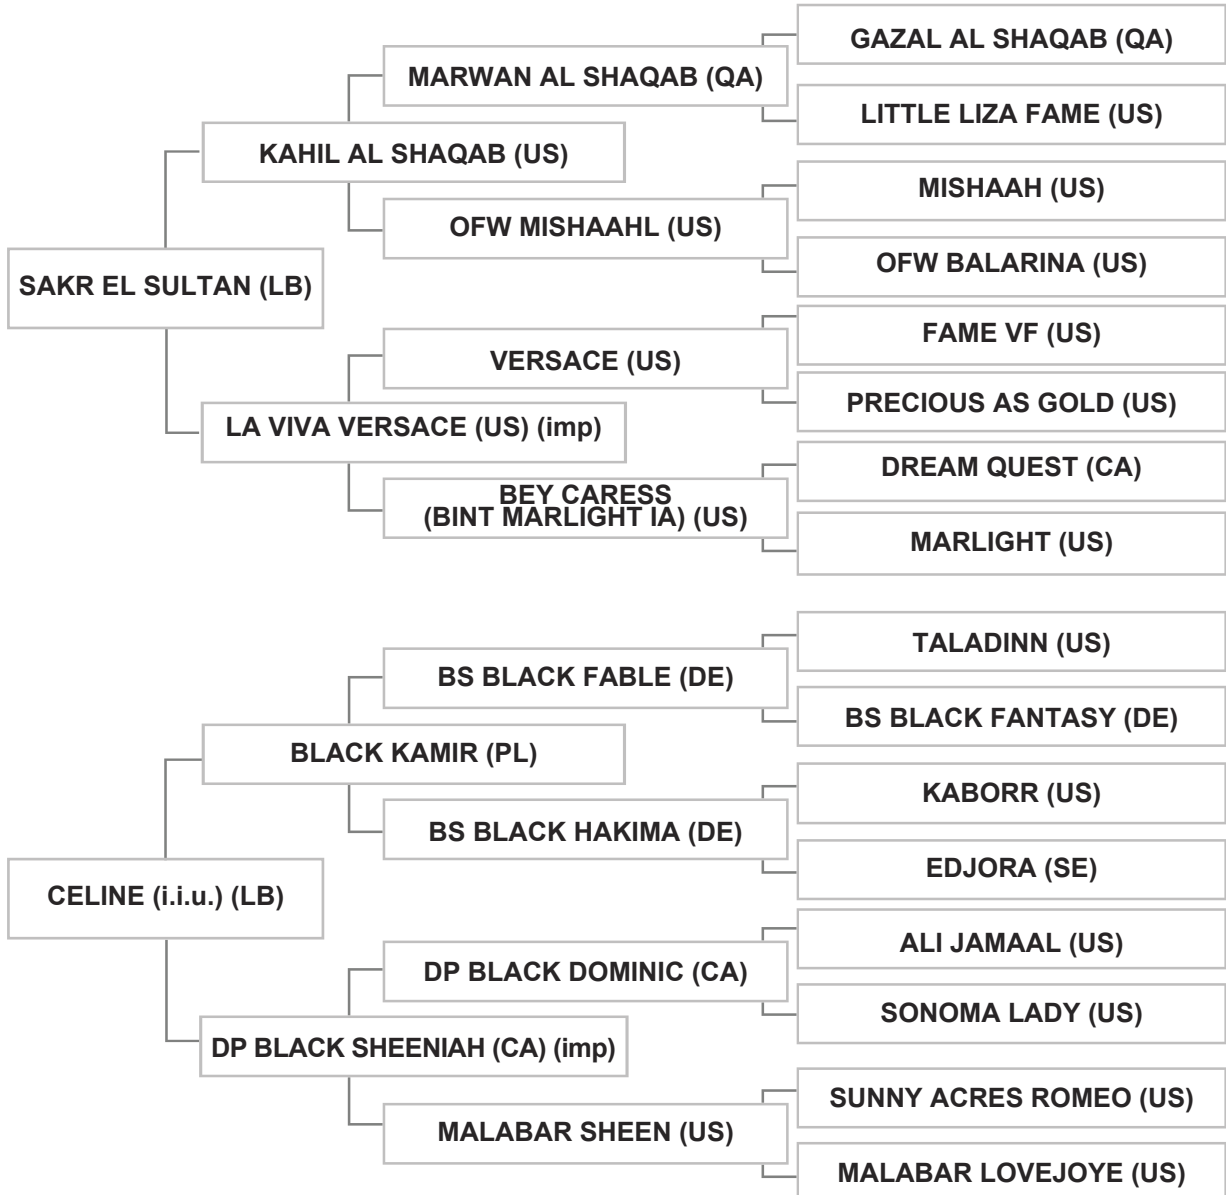

Strain: SEGLAWI JEDRAN OF IBN SUDAN (GHAZIEH)

Sire: SAKR EL SULTAN (LB) , bay , 2013, LSB Vol. VI # 388

Dam: CELINE (i.i.u.) (LB) , bay , 2012 , LSB Vol. V # 341

Bred by: Mr. MAHER HAMMOUD / LEBANON - MAJDAL A'NJAR