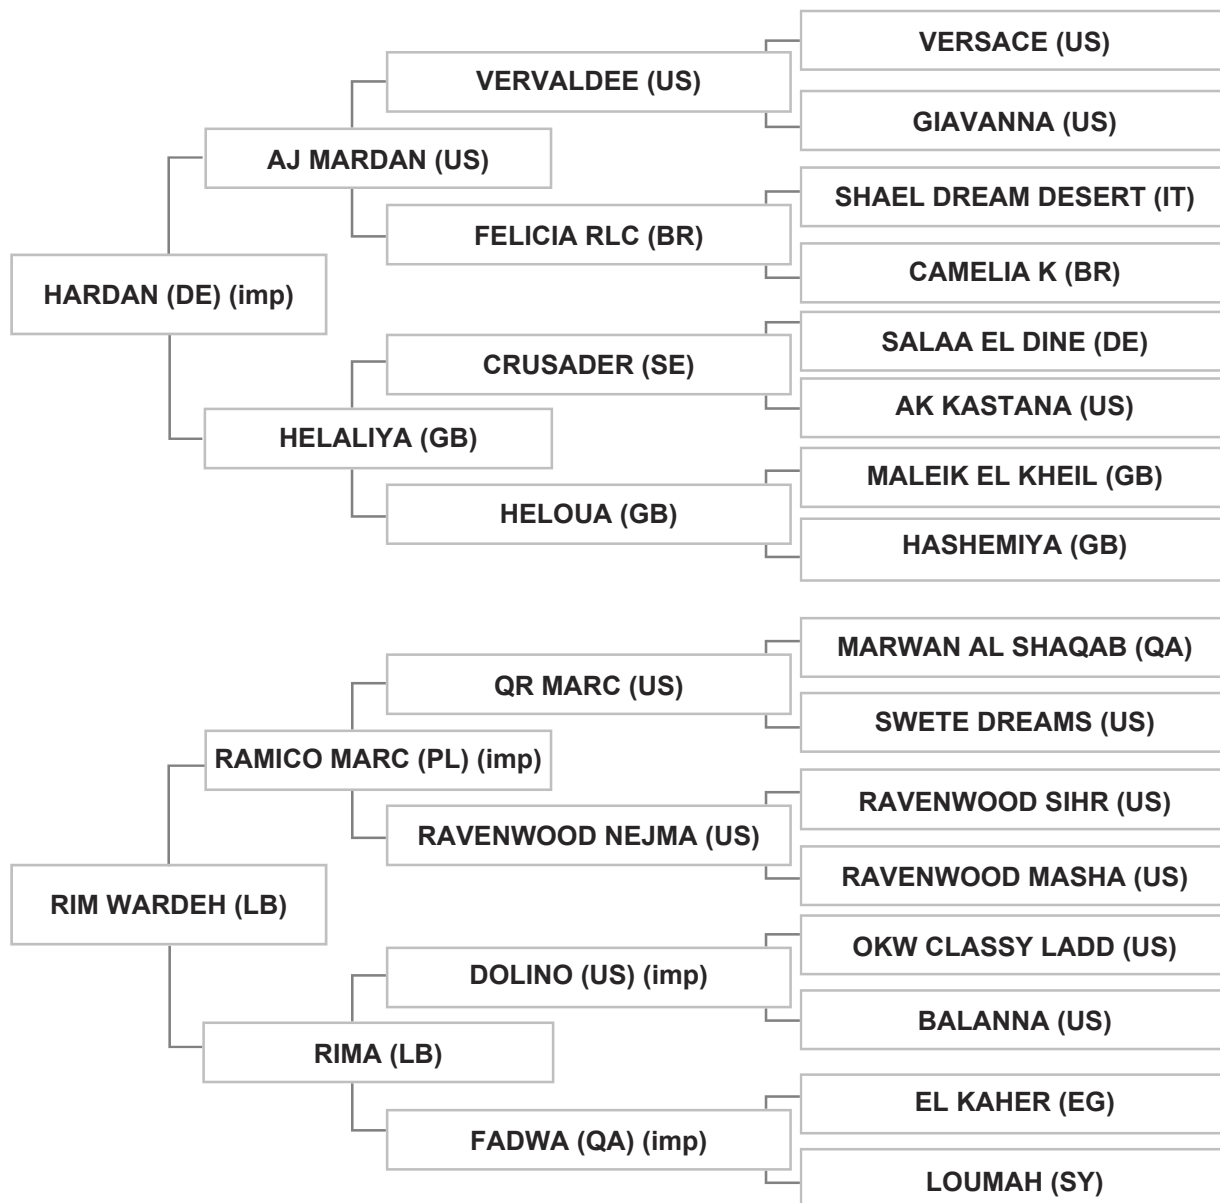

Strain: SEGLAWIEH IBN BISRA (HABABAH,1981)

Sire: HARDAN (DE) (imp) , grey , 2014 , GASB # DE 08/90804/14 , LSB Vol. VI # 466

Dam: RIM WARDEH (LB) , bay , 2014 , AAS Vol. IV/ 09-10 # OE-AV 3952 , LSB Vol. V # 346

Bred by: Mr. ADNAN MAZLOUM - AL MAZLOUM STUD / LEBANON - SA'ADNAYEL