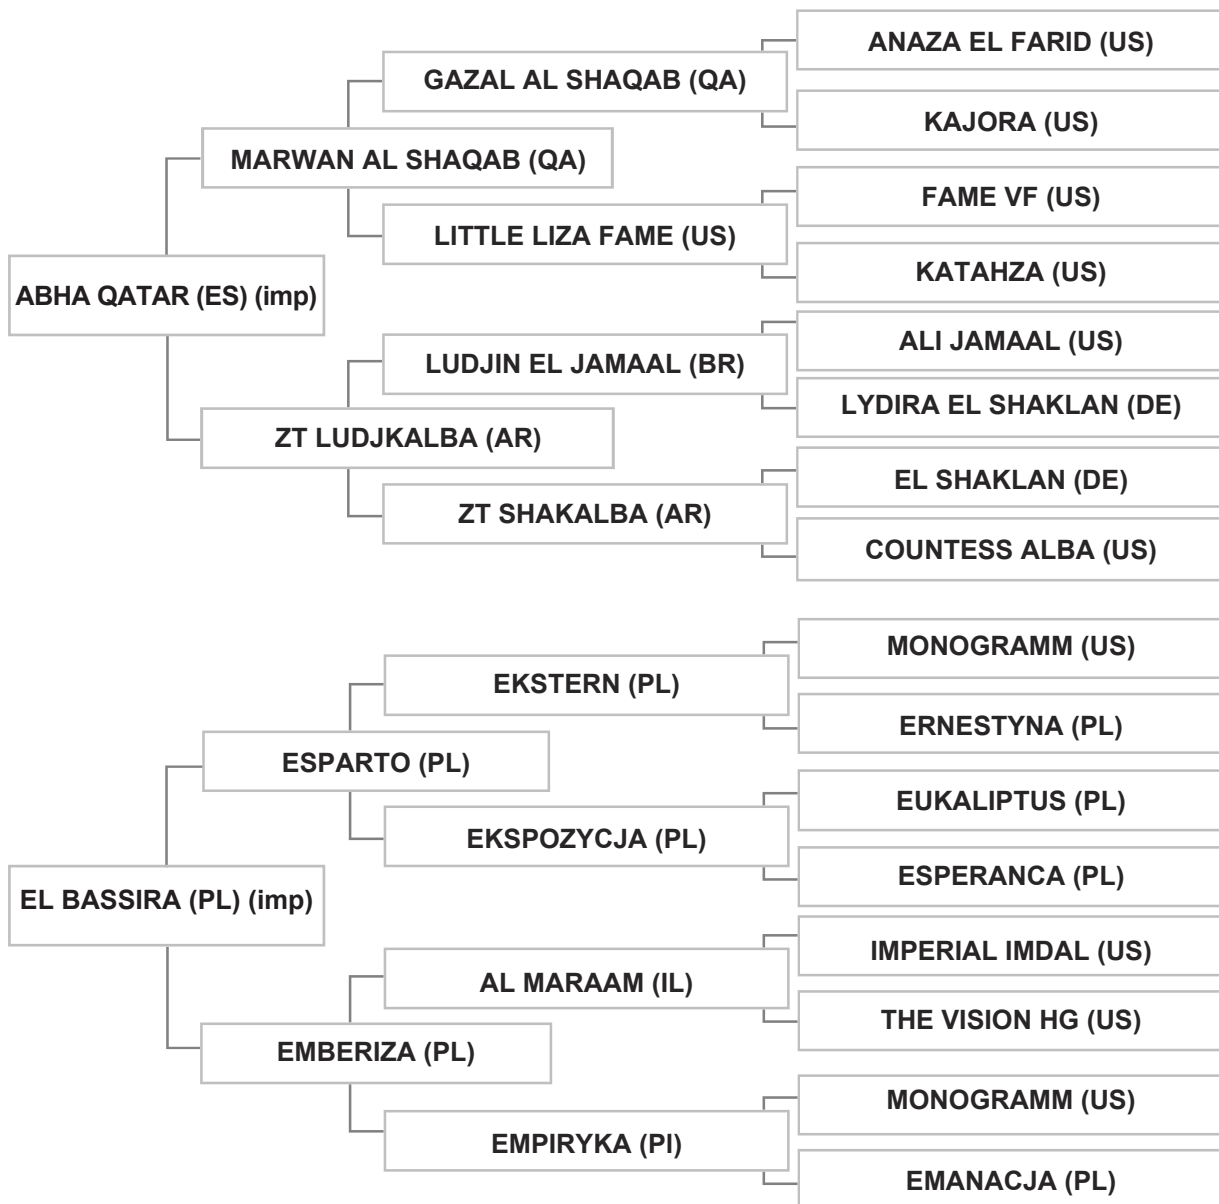

Strain: NOT RECORDED (MILORDKA)

Sire: ABHA QATAR (ES) (imp) , chestnut , 2007, SSB , BAPS # BA 8409 , LSB Vol. VIII # 685

Dam: EL BASSIRA (PL) (imp) , grey , 2013 , PASB Vol. XVII-2 , LSB Vol. VII # 560

Bred by: Mr. HAMIE NADRA HAMIE - AL HAMIE STUD / LEBANON - CHMISTAR