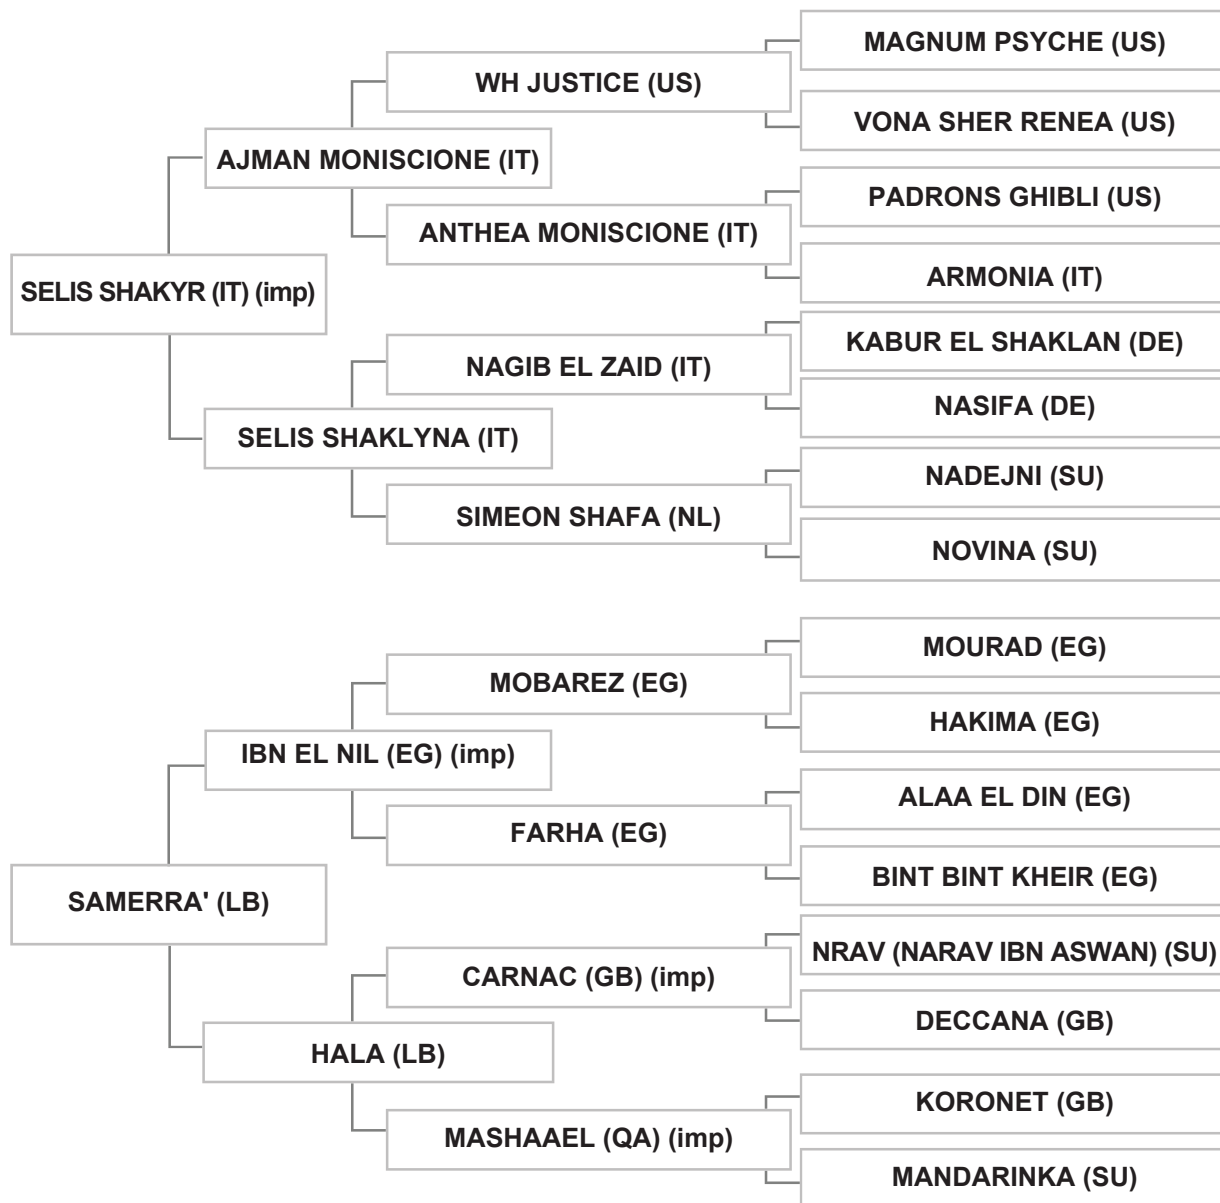

Strain: KEHAILEH MORADI (SAHARA, ca. 1840)

Sire: SELIS SHAKYR (IT) (imp) , grey , 2007 , ITSB # 12262 , LSB Vol. VI # 453

Dam: SAMERRA' (LB) , grey , 2004 , LSB Vol. V # 226

Bred by: Mr. EMAD H. A. BEN NAKHI / LEBANON - BA'ALBACK