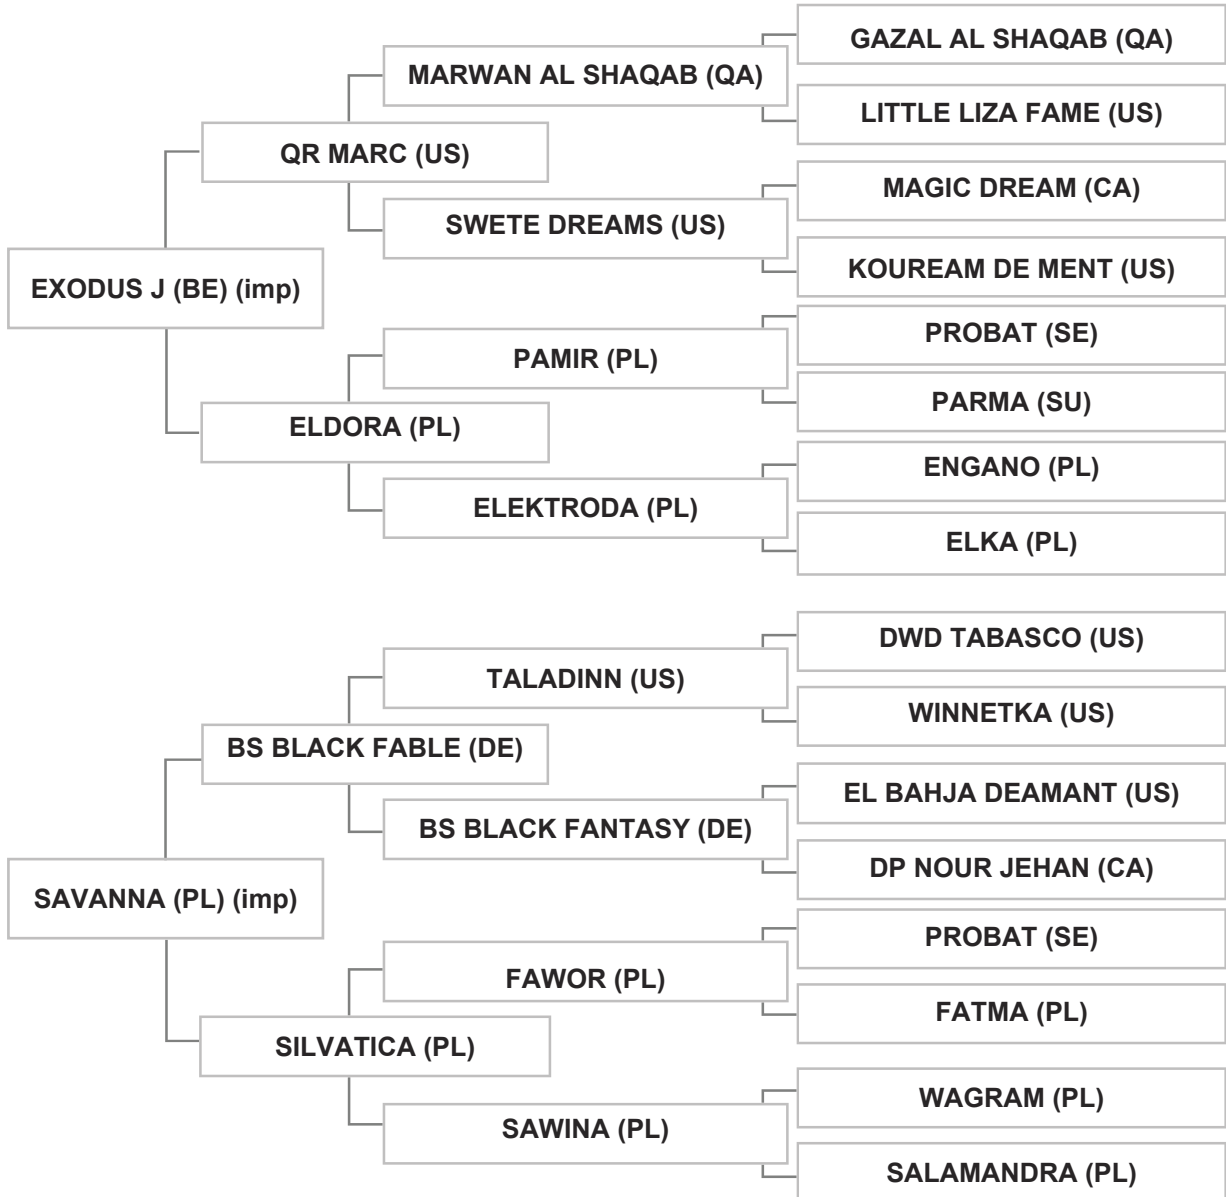

Bred by: Mr. ADNAN MAZLOUM - AL MAZLOUM STUD / LEBANON - SA'ADNAYEL

Strain: KEHAILAN NAWAKI (SOHAD, 1980)

Sire: SELIS SHAKYR (IT) (imp) , grey , 2007, ITSB # 12262 , LSB Vol. VI # 453

Dam: AL AMIRA SARA (i.i.u.) (LB) , grey , 2013 , LSB Vol. V # 371