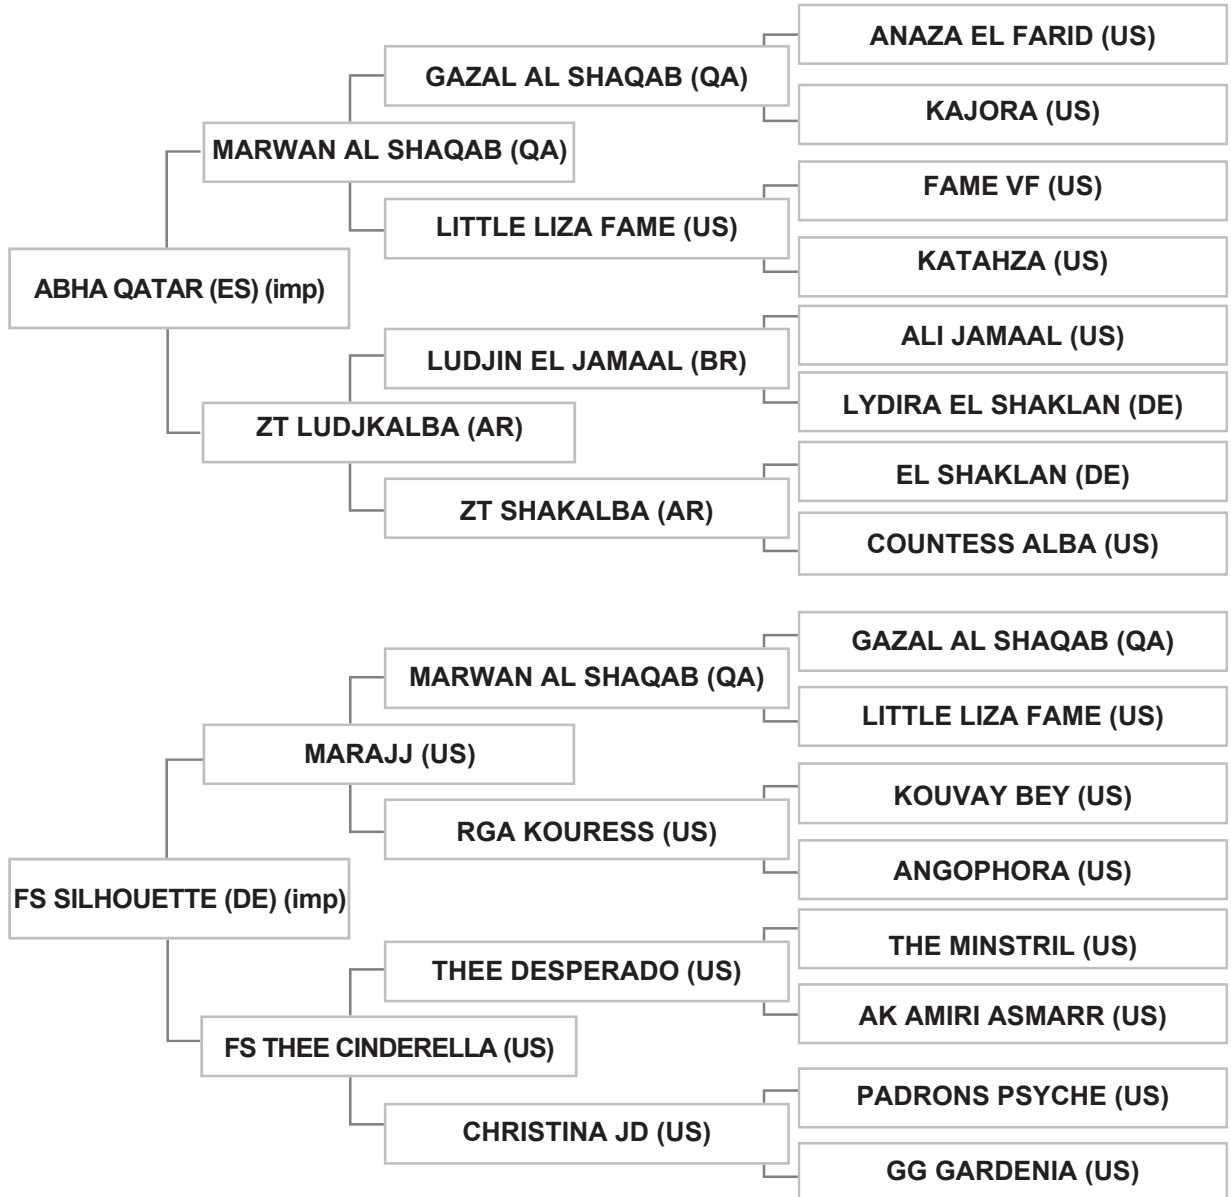

Strain: KEHAILAN RODAN (RODANIA, 1869)

Sire: ABHA QATAR (ES) (imp) , chestnut , 2007 , SSB Vol. 46, BAPS # BA-8409 , LSB Vol. VIII # 685

Dam: FS SILHOUETTE (DE) (imp) , bay , 2016 , GASB # DE 408089069616 , LSB Vol. VII # 606

Bred by: Mr. MOHAMAD AL ARAYBY - AL ARAYBY STUD / LEBANON - CHMISTAR