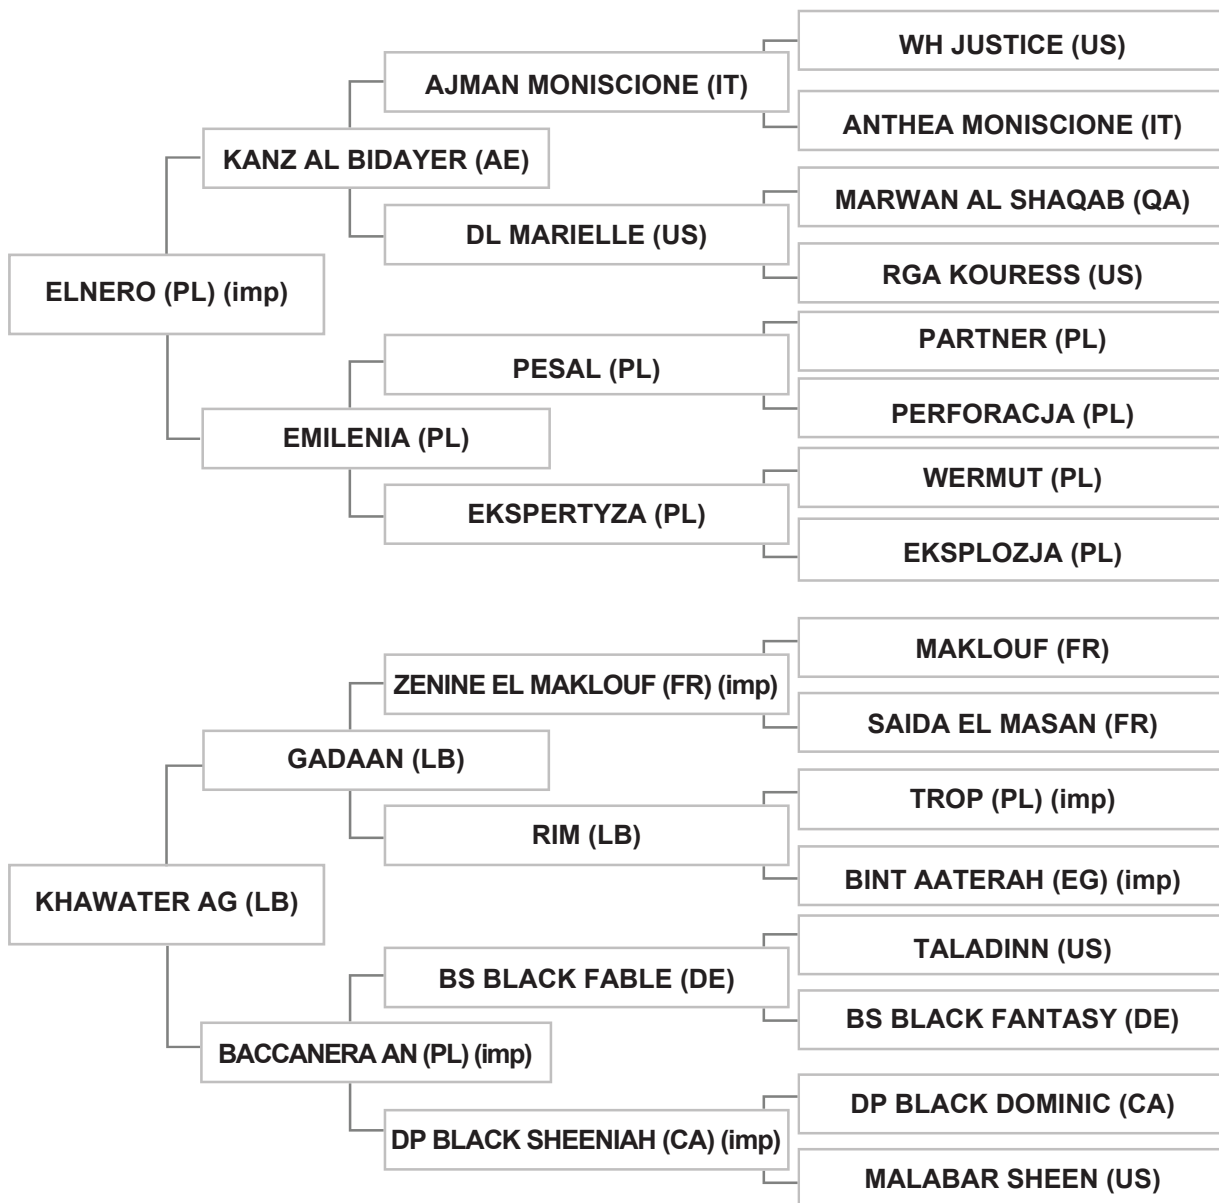

Sire: ELNERO (PL) (imp) , bay , 2014 PASB Vol. XVII - 3 , LSB Vol. VII # 516

Dam: KHAWATER AG (LB) , grey , 2014 , LSB Vol. VI # 395

Bred by: Mr. MOHAMAD ZREIKA / LEBANON - AL MENIEH

Strain: KEHAILEH MORADI (SAHARA, ca. 1840)