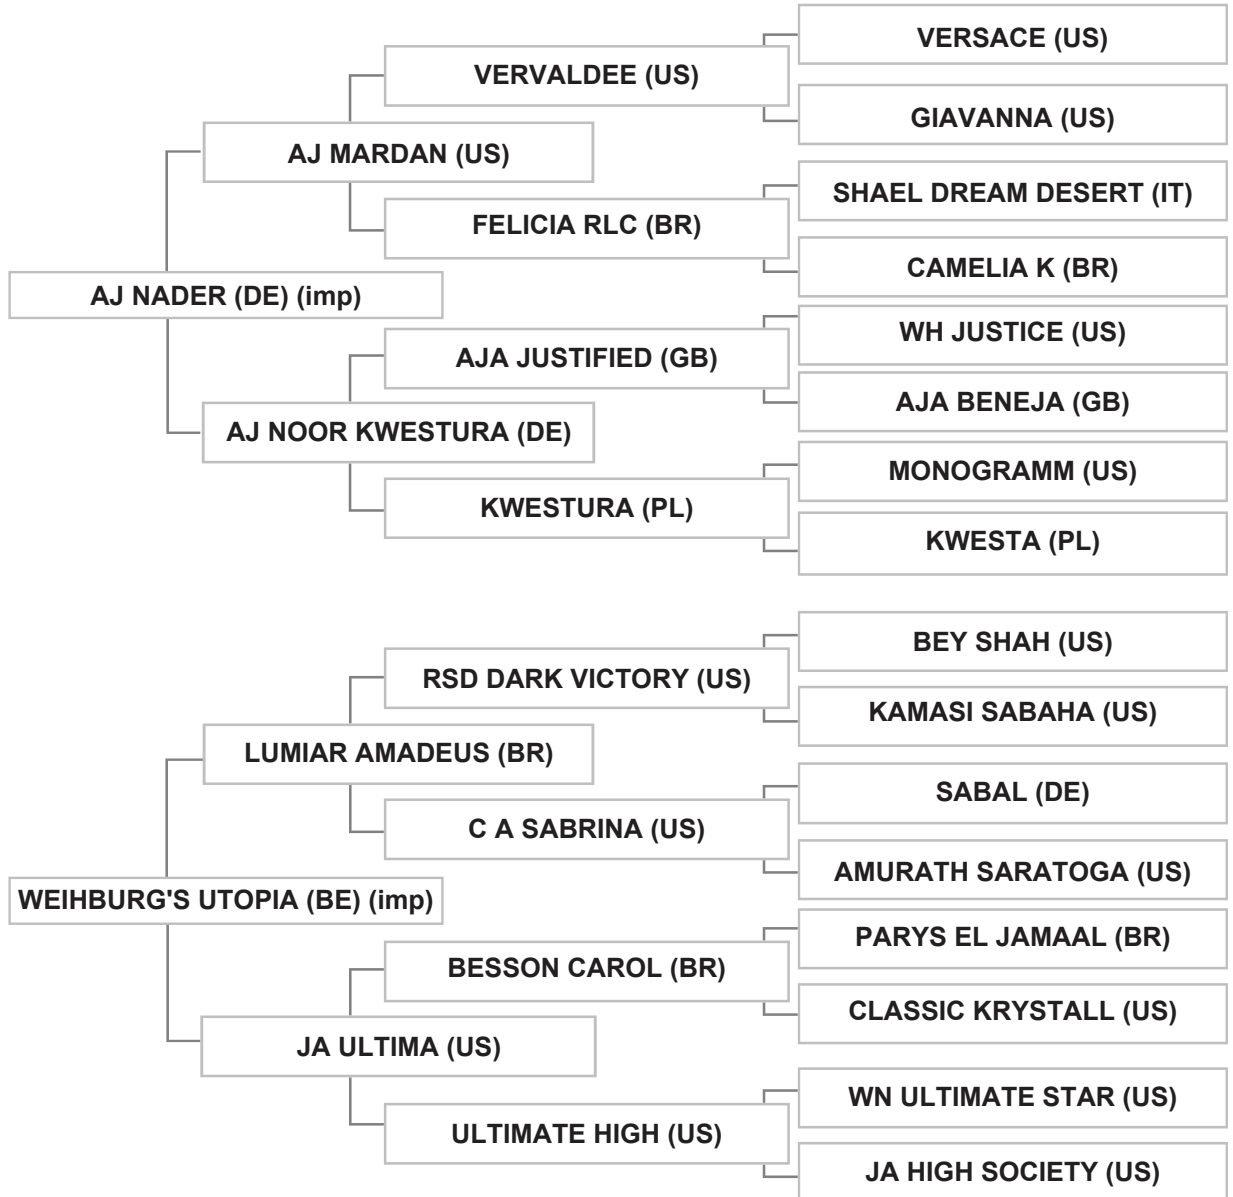

Strain: SEGLAWIEH AL ABD (URFAH, 1898)

Sire: AJ NADER (DE) (imp) , chestnut , 2015, GASB # DE 408089083715 , LSB Vol. VI # 463

Dam: WEIHBURG'S UTOPIA (BE) (imp) , grey , 2014 , BAPS # BA-9957 , LSB Vol. VII # 610

Bred by: Mr. WISSAM AL A'RIDI / LEBANON A'LEY