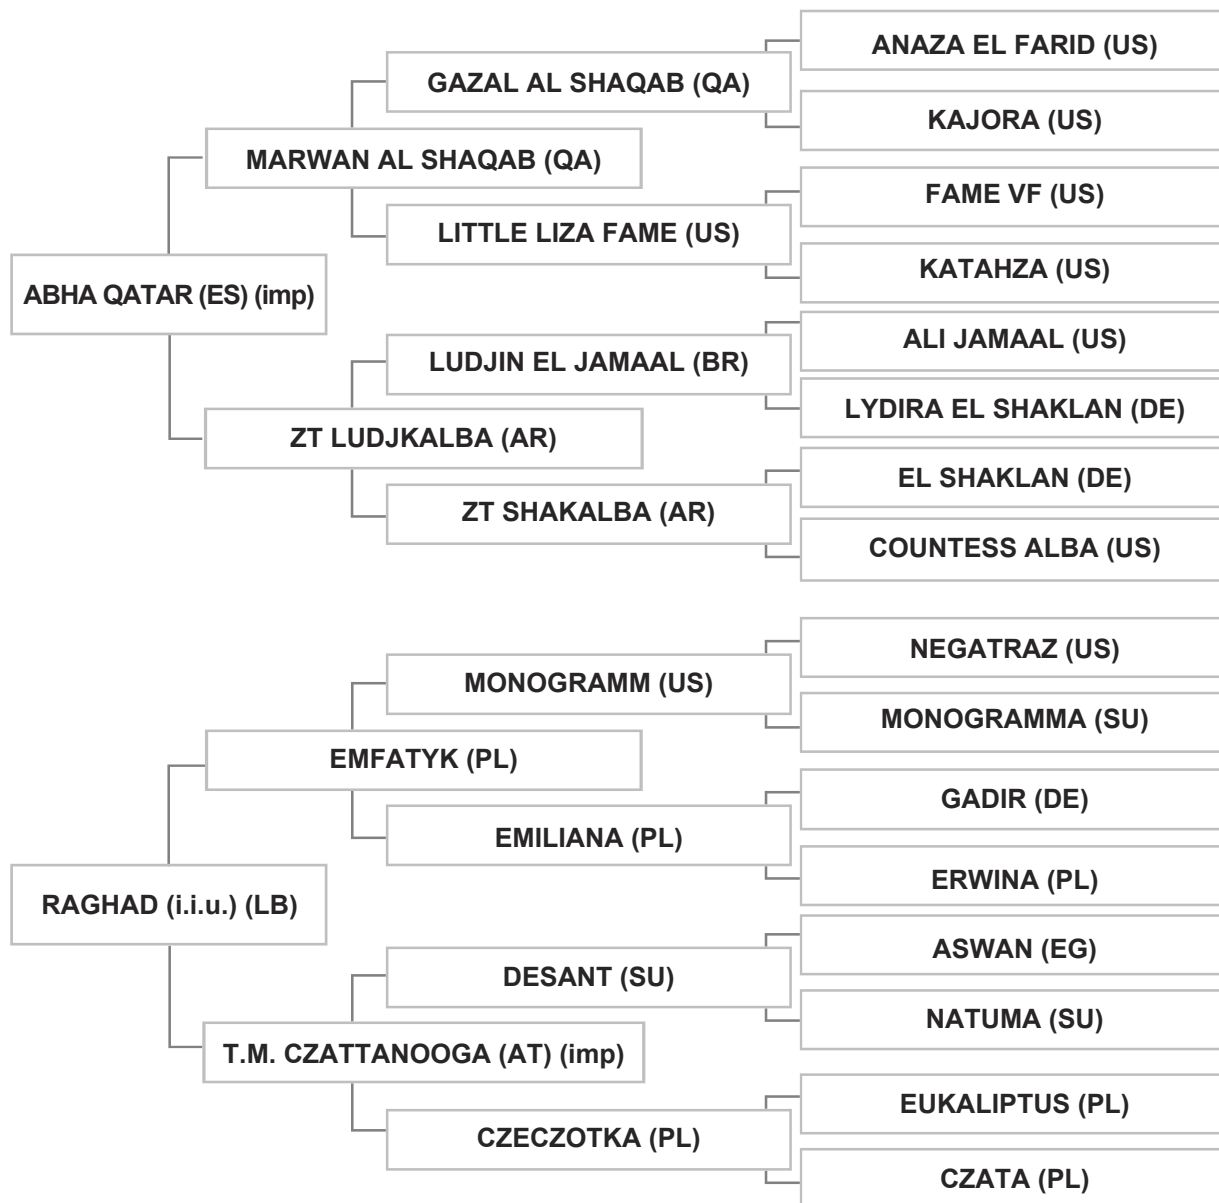

Strain: KEHAILET AJUZ (GAZELLA, ca. 1840)

Sire: ABHA QATAR (ES) (imp) , chestnut , 2007 , SSB Vol. 46 , BAPS # BA -8409 , LSB Vol. VIII # 685
Dam: RAGHAD (i.i.u.) (LB) , chestnut , 2012 , LSB Vol. V # 355

Bred by: Mr. MAHER HAMMOUD / LEBANON - MAJDAL A'NJAR