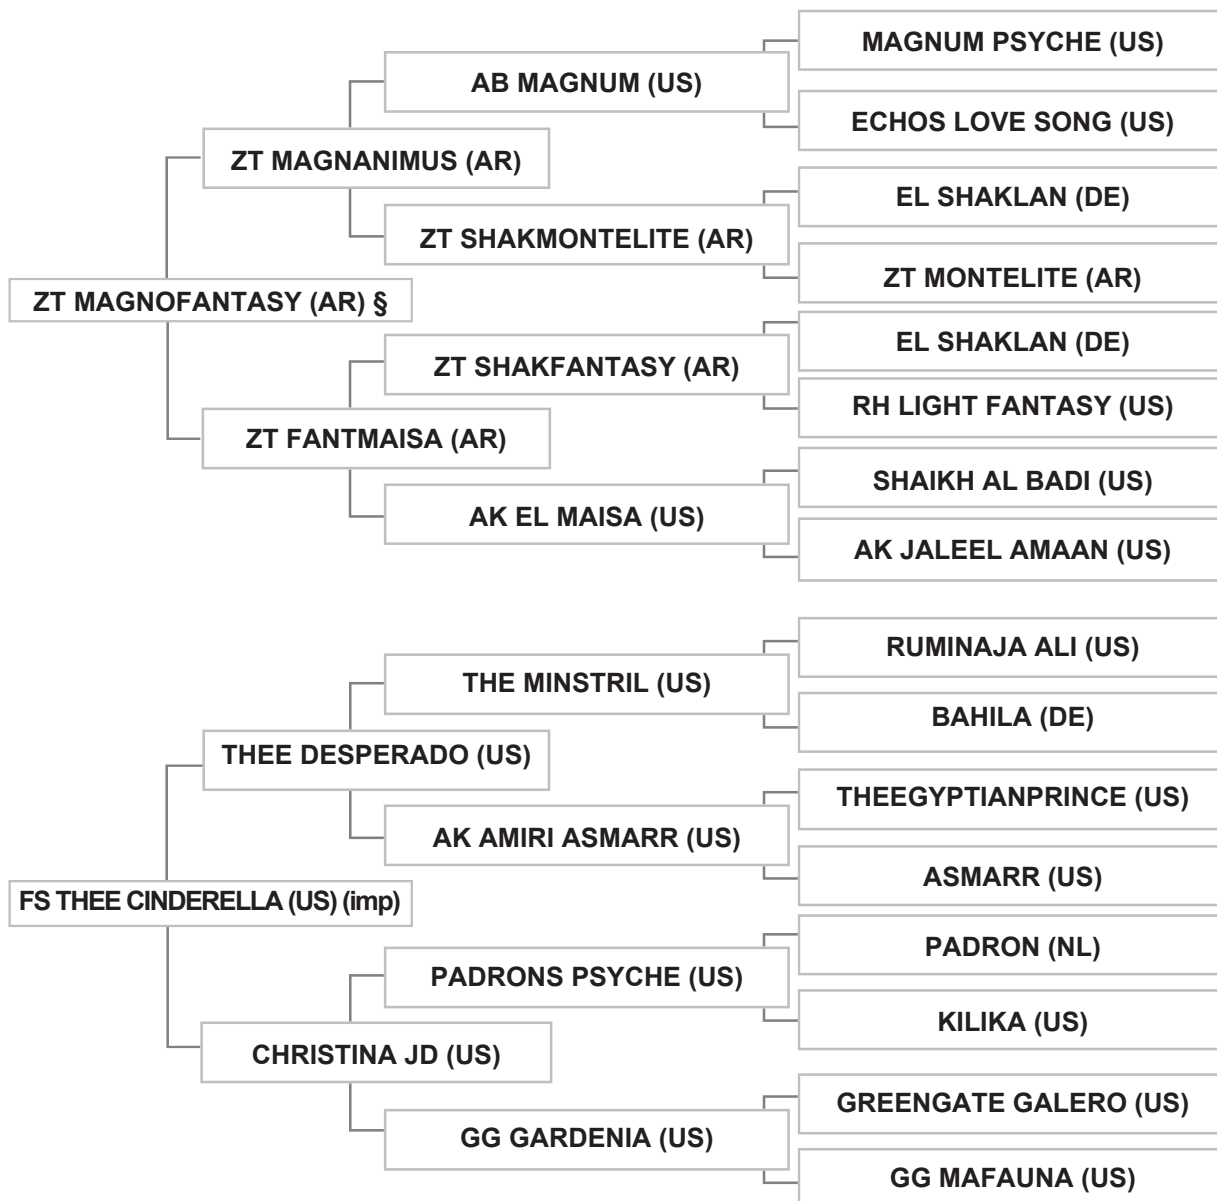

Strain: KEHAILEH RODANIEH (RODANIA)

Sire: ZT MAGNOFANTASY (AR) § , grey , 2007, SBA Vol. XI , ITSB # 19542 , BAPS # BA-11349

Dam: FS THEE CINDERELLA (US) (imp) , bay , 2009 , AHRA # 642689 , GASB Vol. XII , LSB Vol. VII # 535

Bred by: SAMJAD S.A.L. / LEBANON - AL MARWANIEH