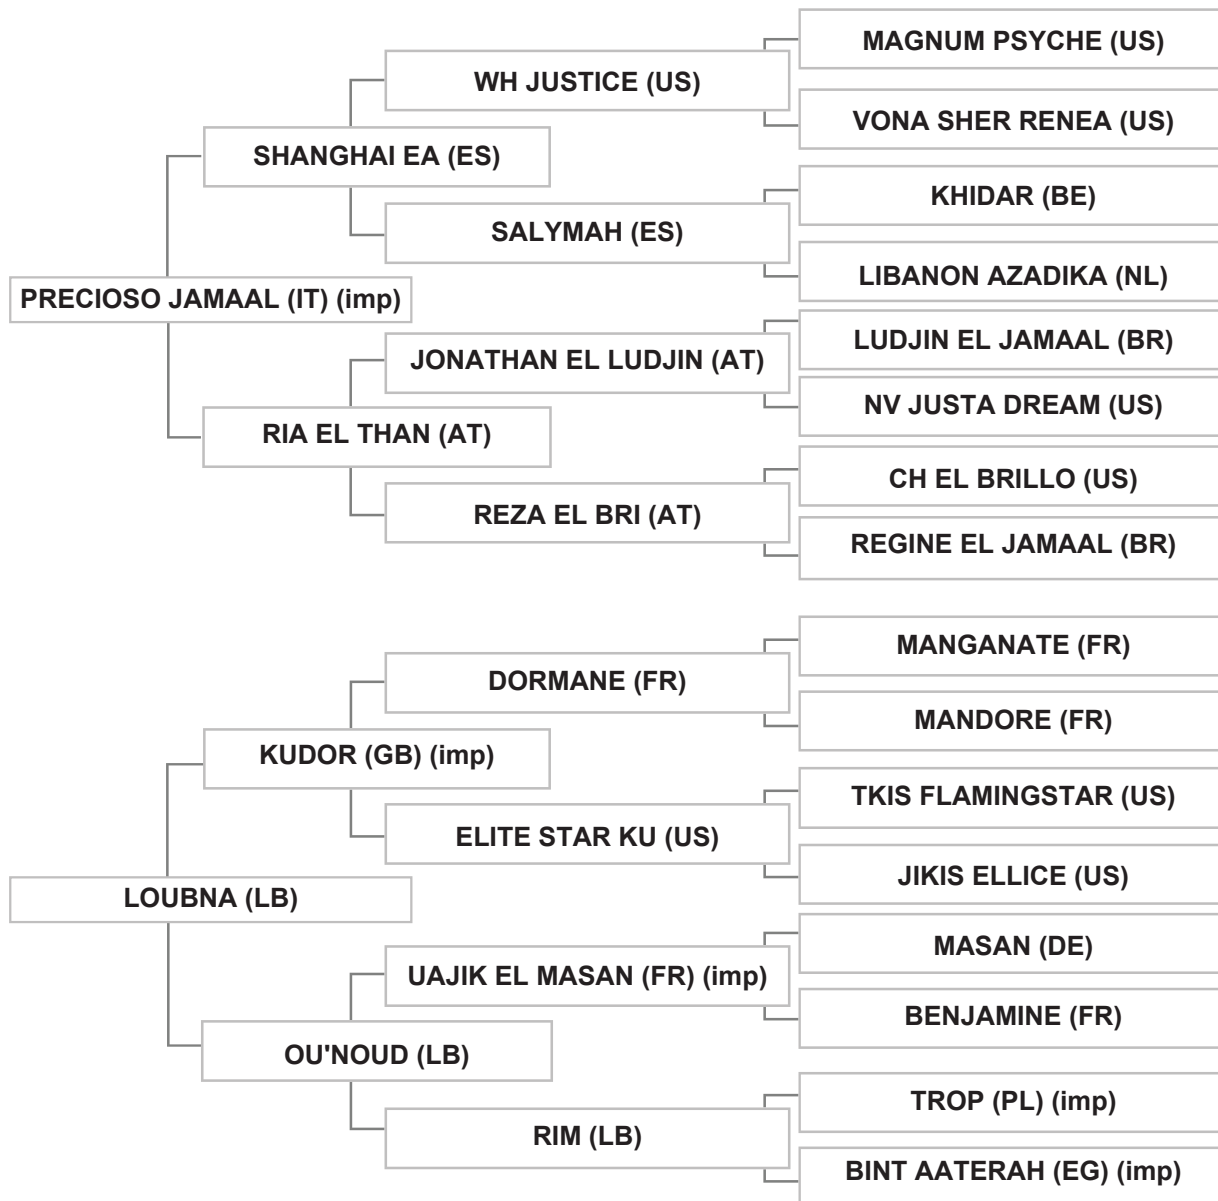

Dam: LOUBNA (LB) , bay , 2010 , LSB Vol. V # 288

Bred by: Mr. KHALED EL CHIYAH / LEBANON - BA'ALBACK

STRAIN: KEHAILEH MORADI (SAHARA, CA. 1840)

Sire: DG MAKSUS (DE) , grey , 2004 , GASB # DE 408082128804