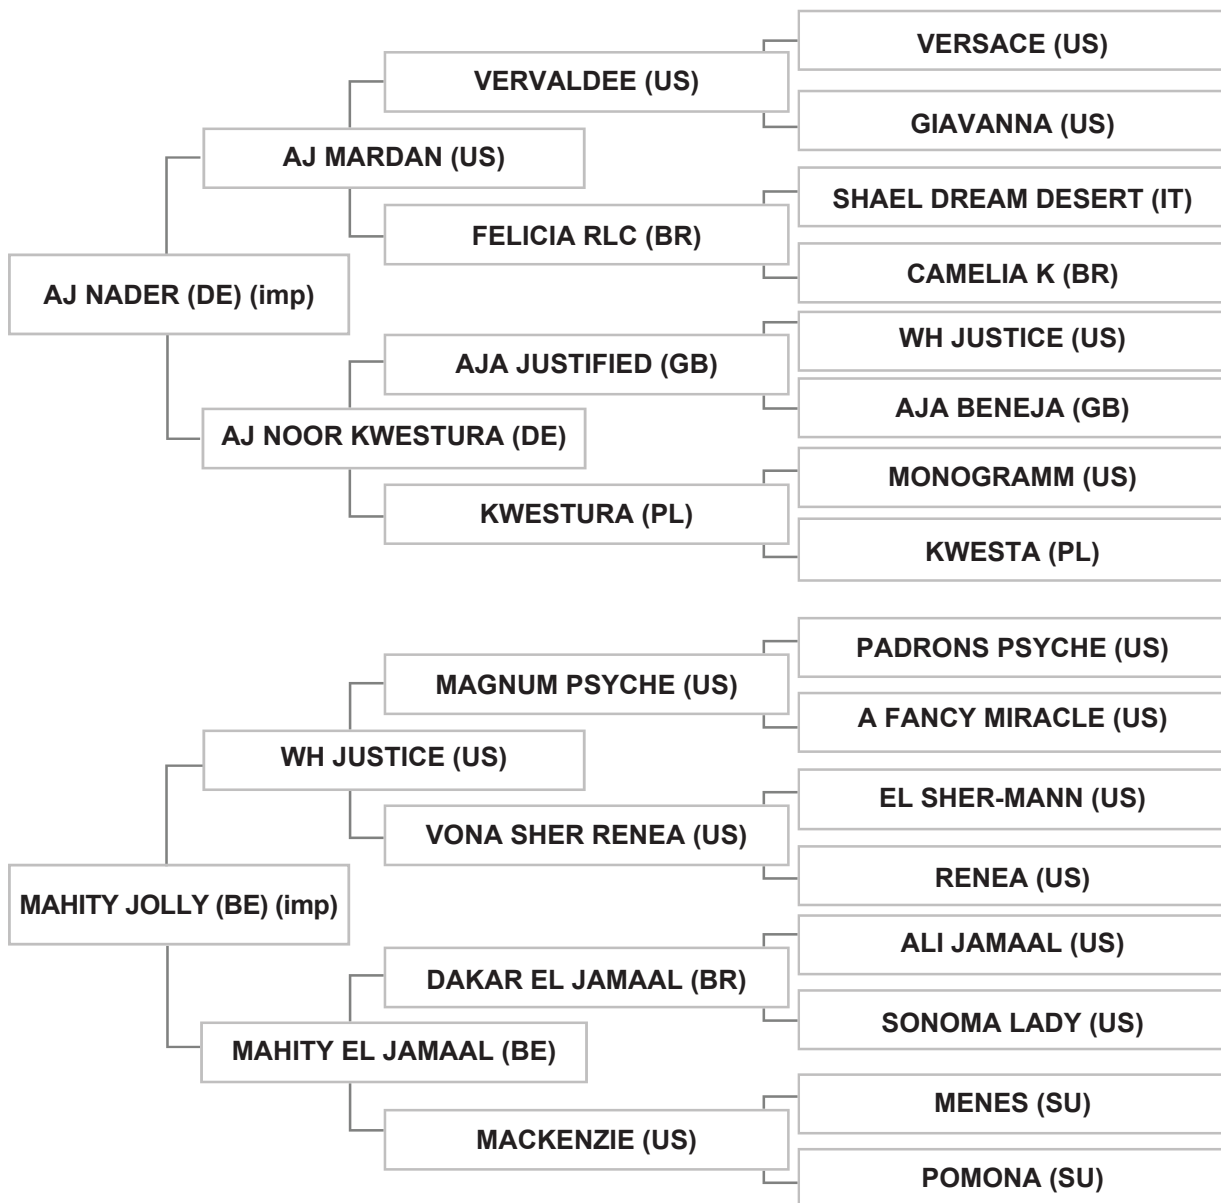

Strain: HAMDANI SIMRI (SELMA)

Sire: AJ NADER (DE) (imp) , chestnut , 2015, GASB # DE 408089083715 , LSB Vol. VI # 463

Dam: MAHITY JOLLY (BE) (imp) , bay , 2013 , BAPS Vol. XIII # BA-9302 , LSB Vol. VI # 488

Bred by: Mr. DANNY GHOSN - DG ARABIANS / LEBANON - A'LEY