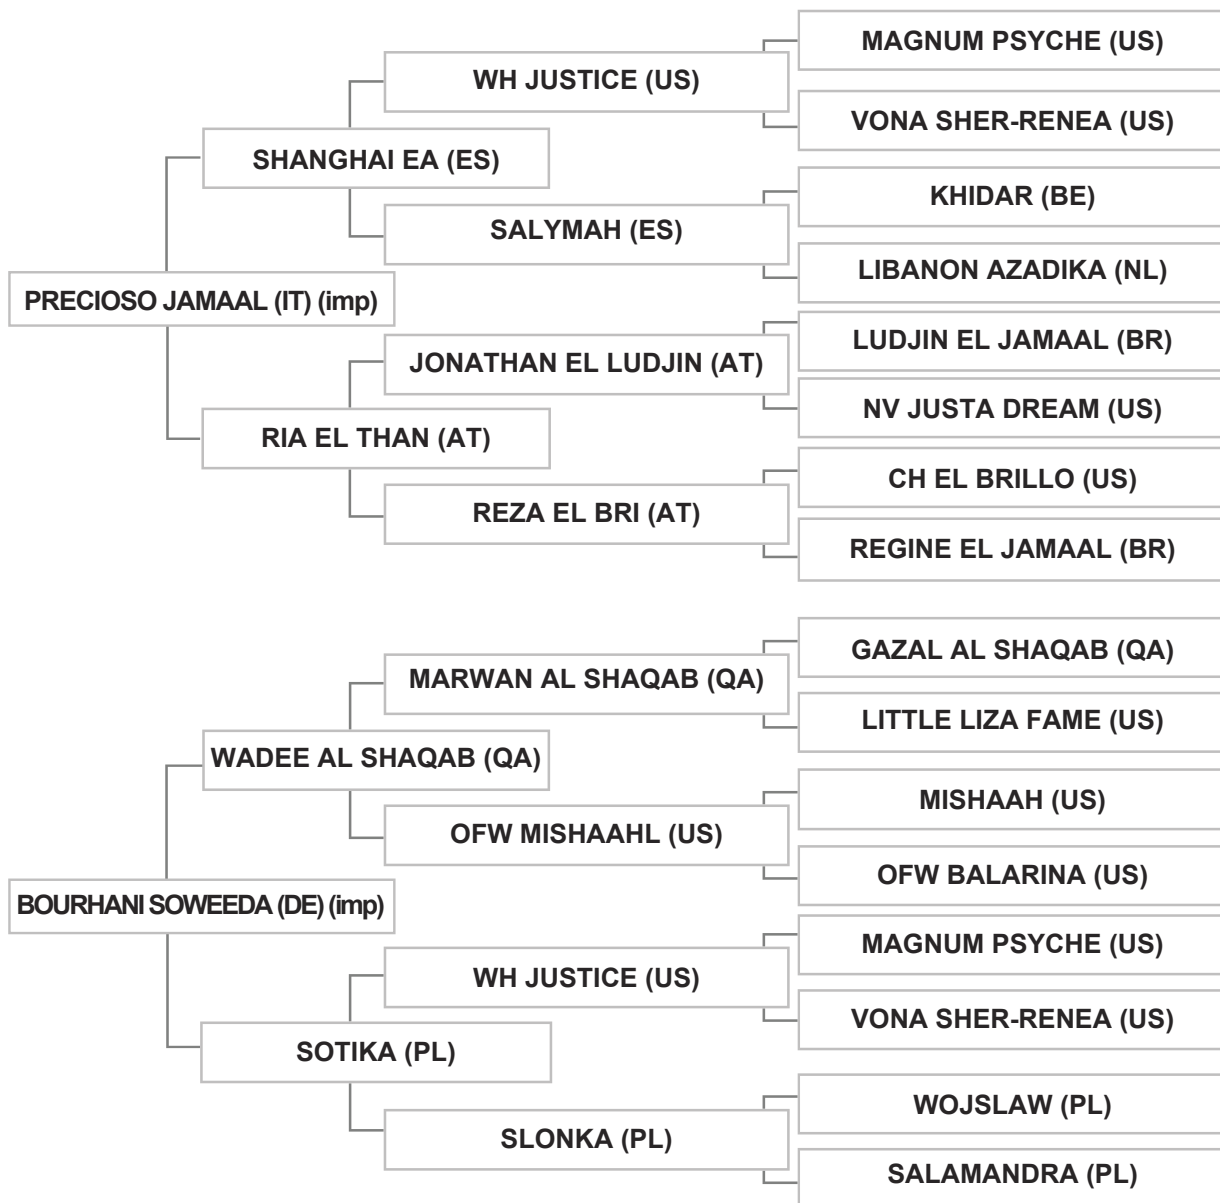

Strain: KEHAILAN DAJANI (MLECHA, CA. 1840)

Sire: PRECIOSO JAMAAL (IT) (imp) , grey , 2013, ITSB # 19065 , LSB Vol. VII # 510

Dam: BOURHANI SOWEEDA (DE) (imp) , bay , 2017 , GASB # DE 408089053917 , LSB Vol. VIII # 667

Bred by: Mr. ABDUL RAHMAN SLEIMAN / LEBANON - AL KOURA