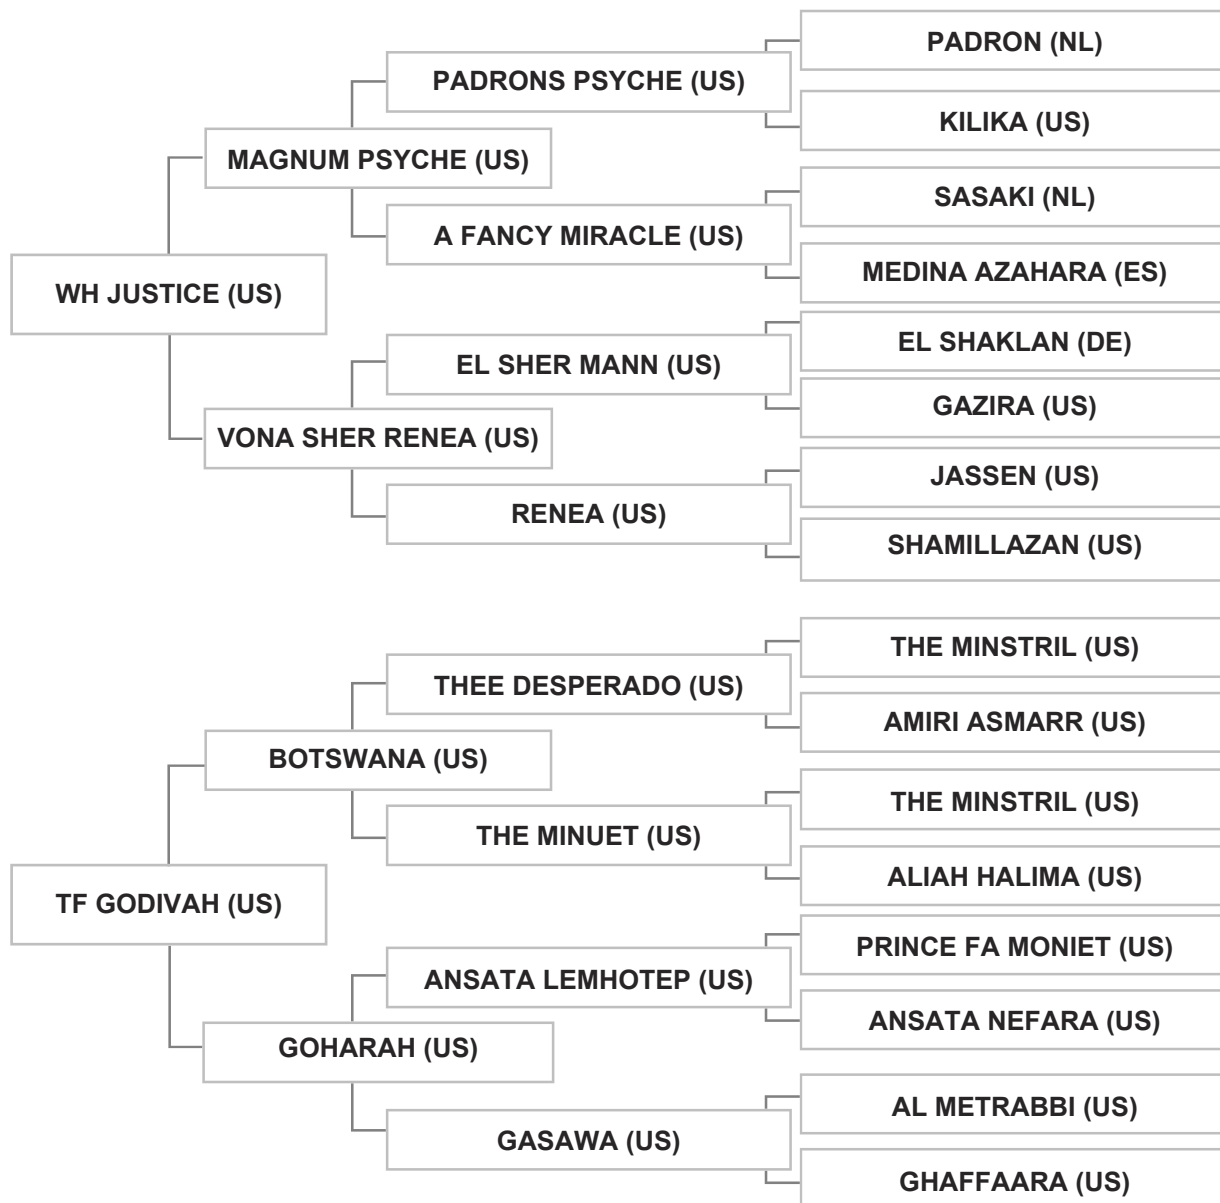

Strain: KEHAILEH RODANIEH (RODANIA, 1869)

Sire: WH JUSTICE (US) , grey , 1999, AHRA # 569947 , ITSB # 8123 , GASB Vol. VIII

Dam: TF GODIVAH (US) , grey , 2007 , AHRA # 631976, AAS # OE-AV 4288

Bred by: Mrs. NAYLA HAYEK & FRANK SPONLE / AUSTRIA