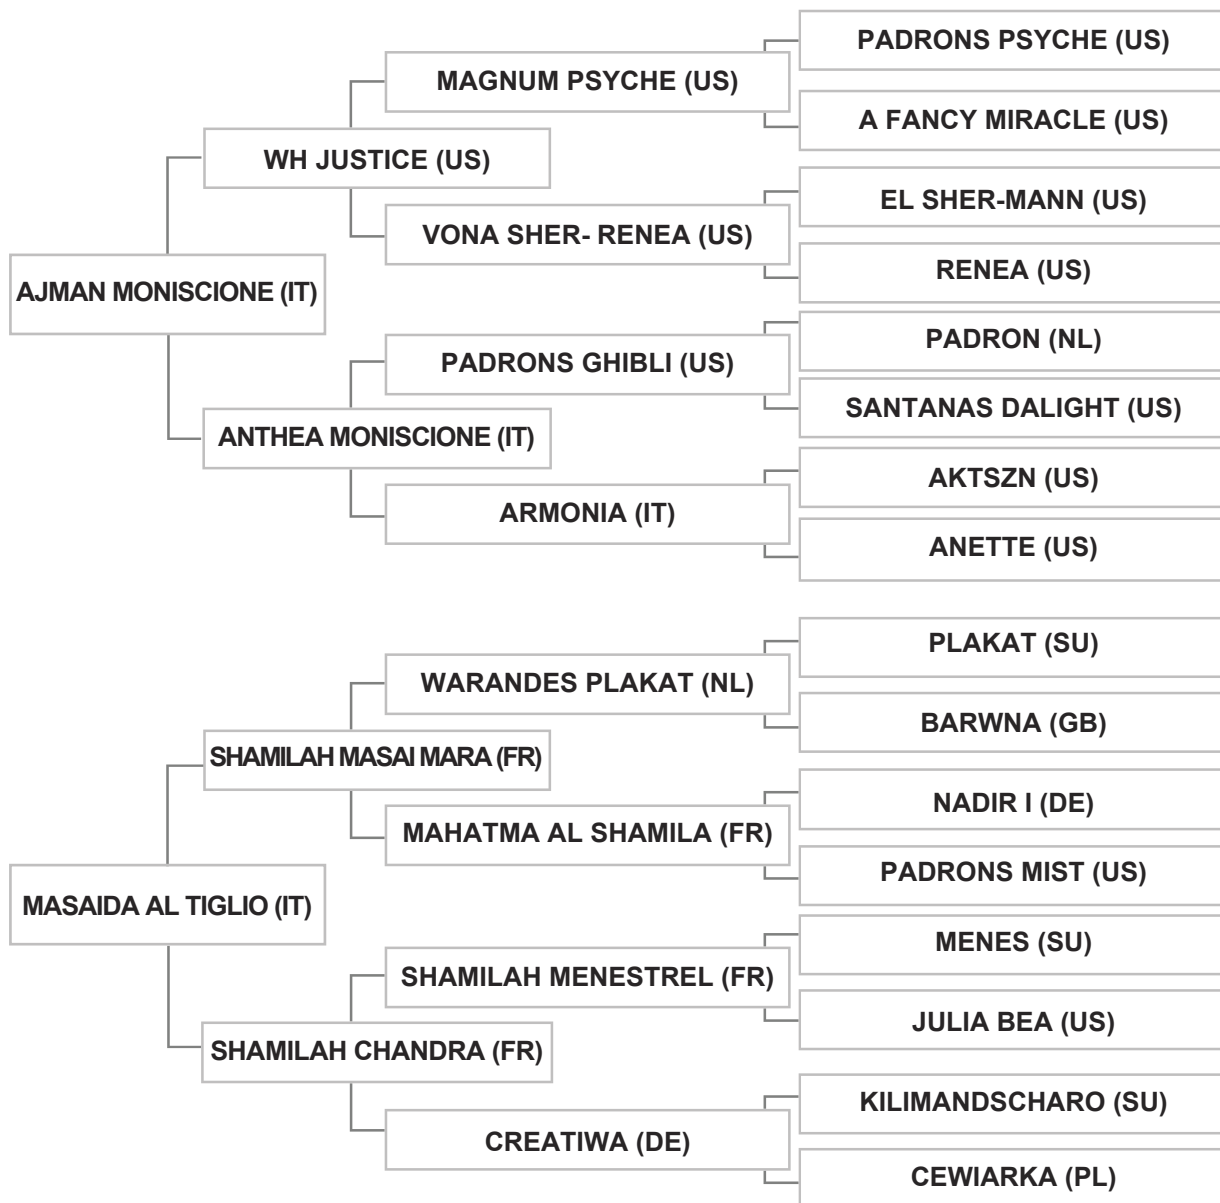

Strain: KEHAILAN AJUZ (GAZELLA, CA. 1840)

Sire: AJMAN MONISCIONE (IT) , chestnut , 2003 , ITSB Vol. VIII # 09414

Dam: MASAIDA AL TIGLIO (IT) , grey , 2001 , ITSB Vol. VII # 08444

Bred by: AZ. AGR. BUZZI GIANCARLO LOC MONISCIONE / ITALY