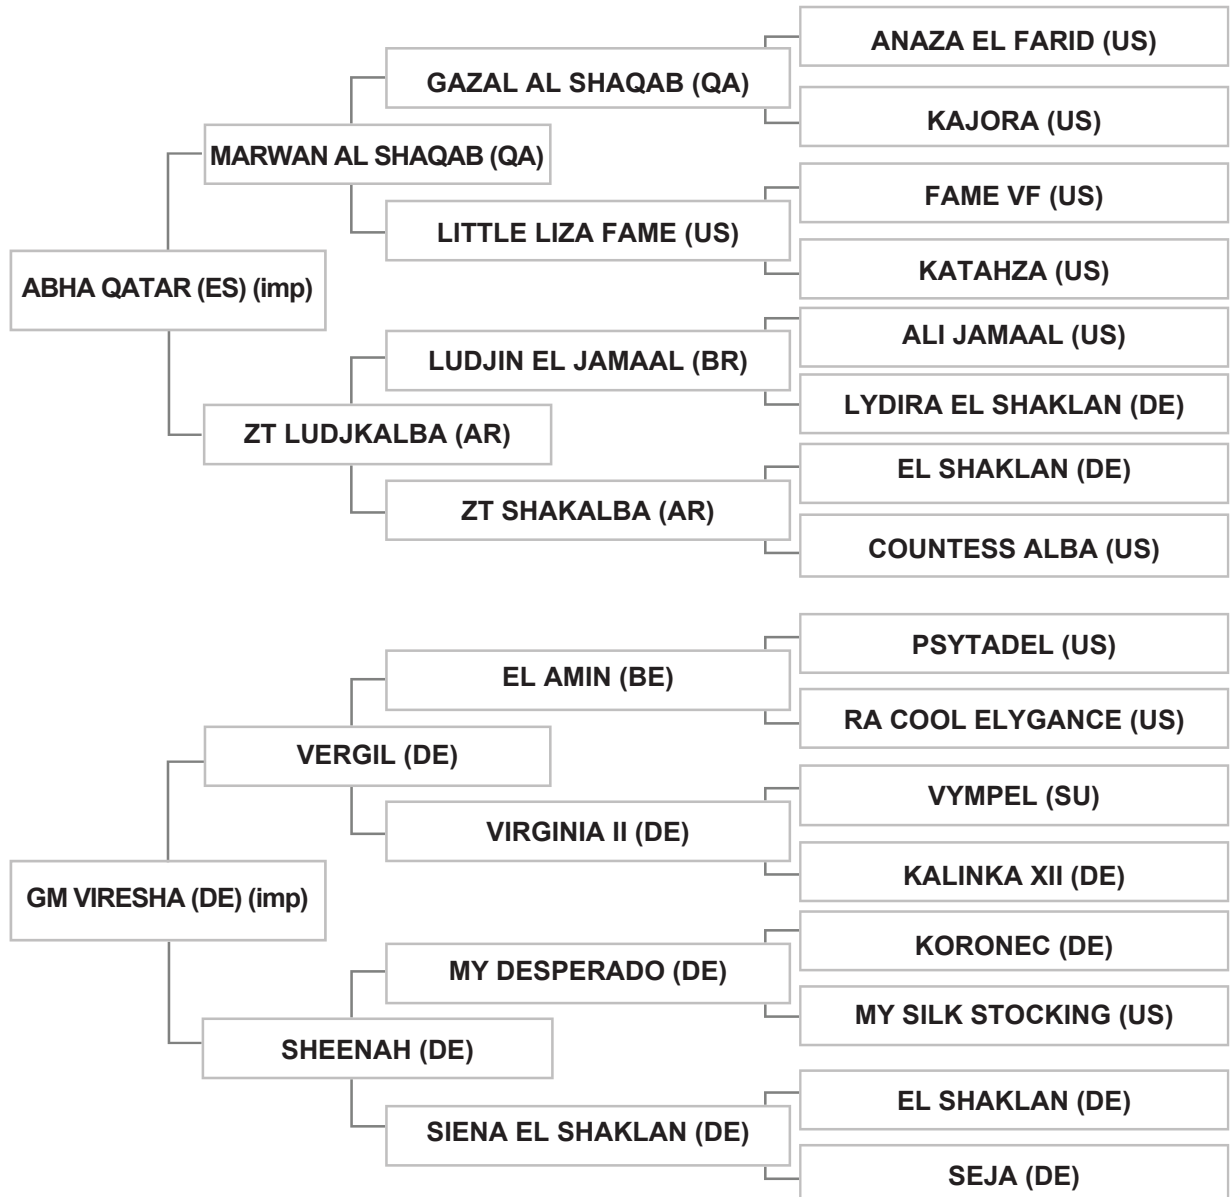

Strain: NOT RECORDED (MURANA I, 1808)

Sire: ABHA QATAR (ES) (imp) , chestnut , 2007 , SSB , BAPS # BA 8409 , LSB Vol. VIII # 685

Dam: GM VIRESHA (DE) (imp) , bay , 2008 , GASB Vol. XI # DE 408082022008 , LSB Vol. VII # 613

Bred by: AL ARAYBY STUD S. A. R. L. / LEBANON - CHMISTAR