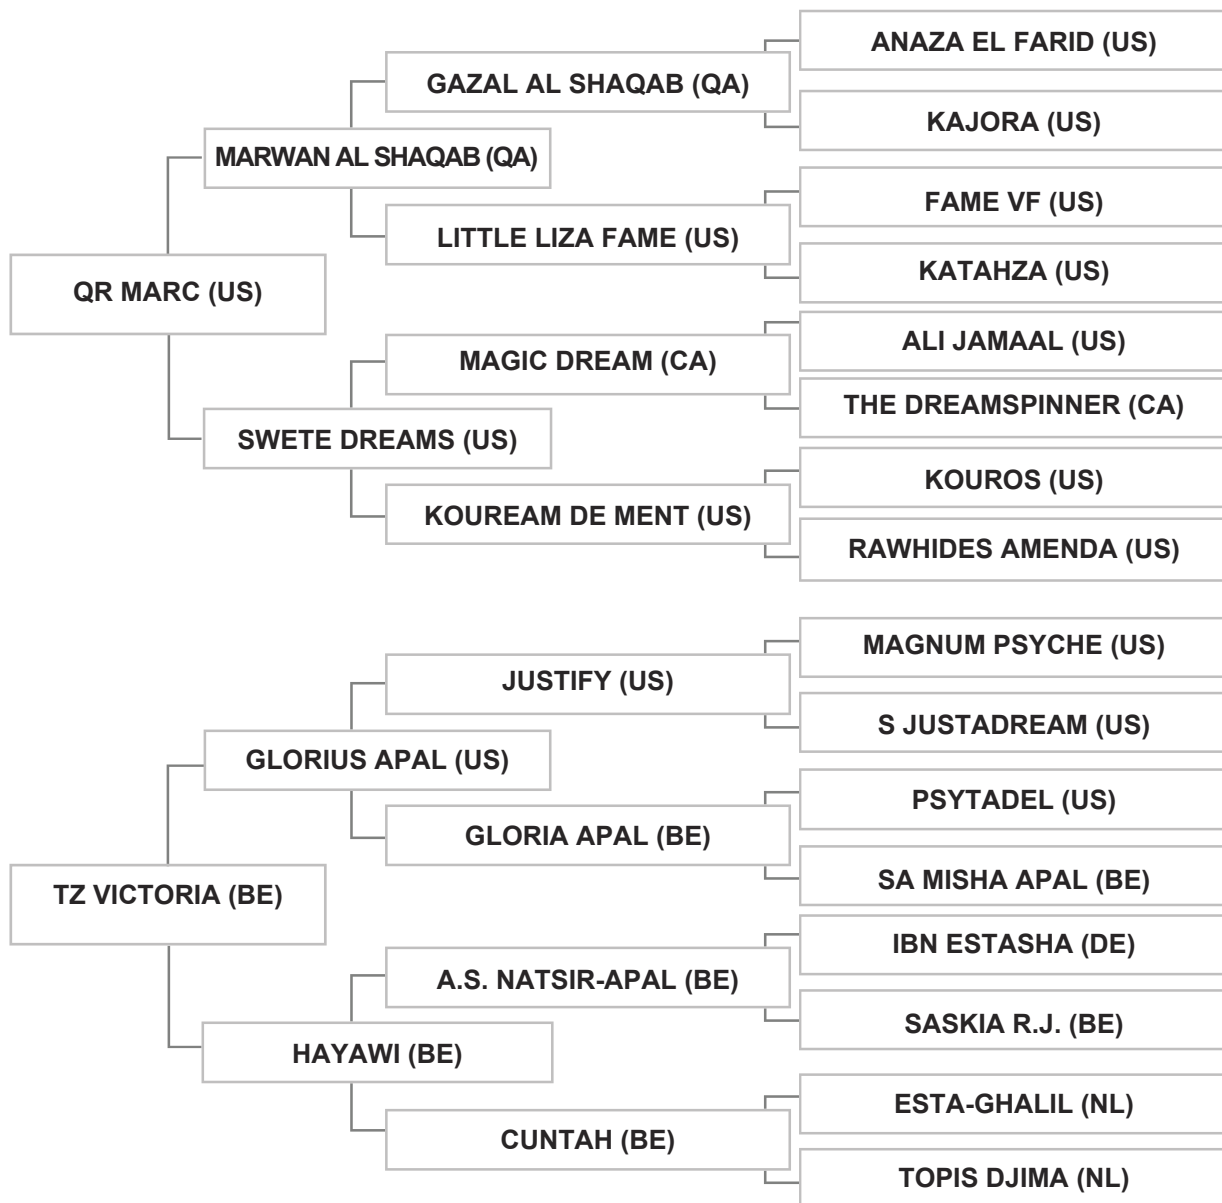

Strain: SEGLAWIEH JEDRANIEH OF IBN SUDAN (GHAZIEH)

Sire: QR MARC (US) , bay , 2005, AHRA # 0615773 , BAPS # BA 7032

Dam: TZ VICTORIA (BE) , grey , 2012 , BAPS # BA 9079

Bred by: Mrs. T. TOSSEYN & Mr. Z. AZNAG / BELGIUM