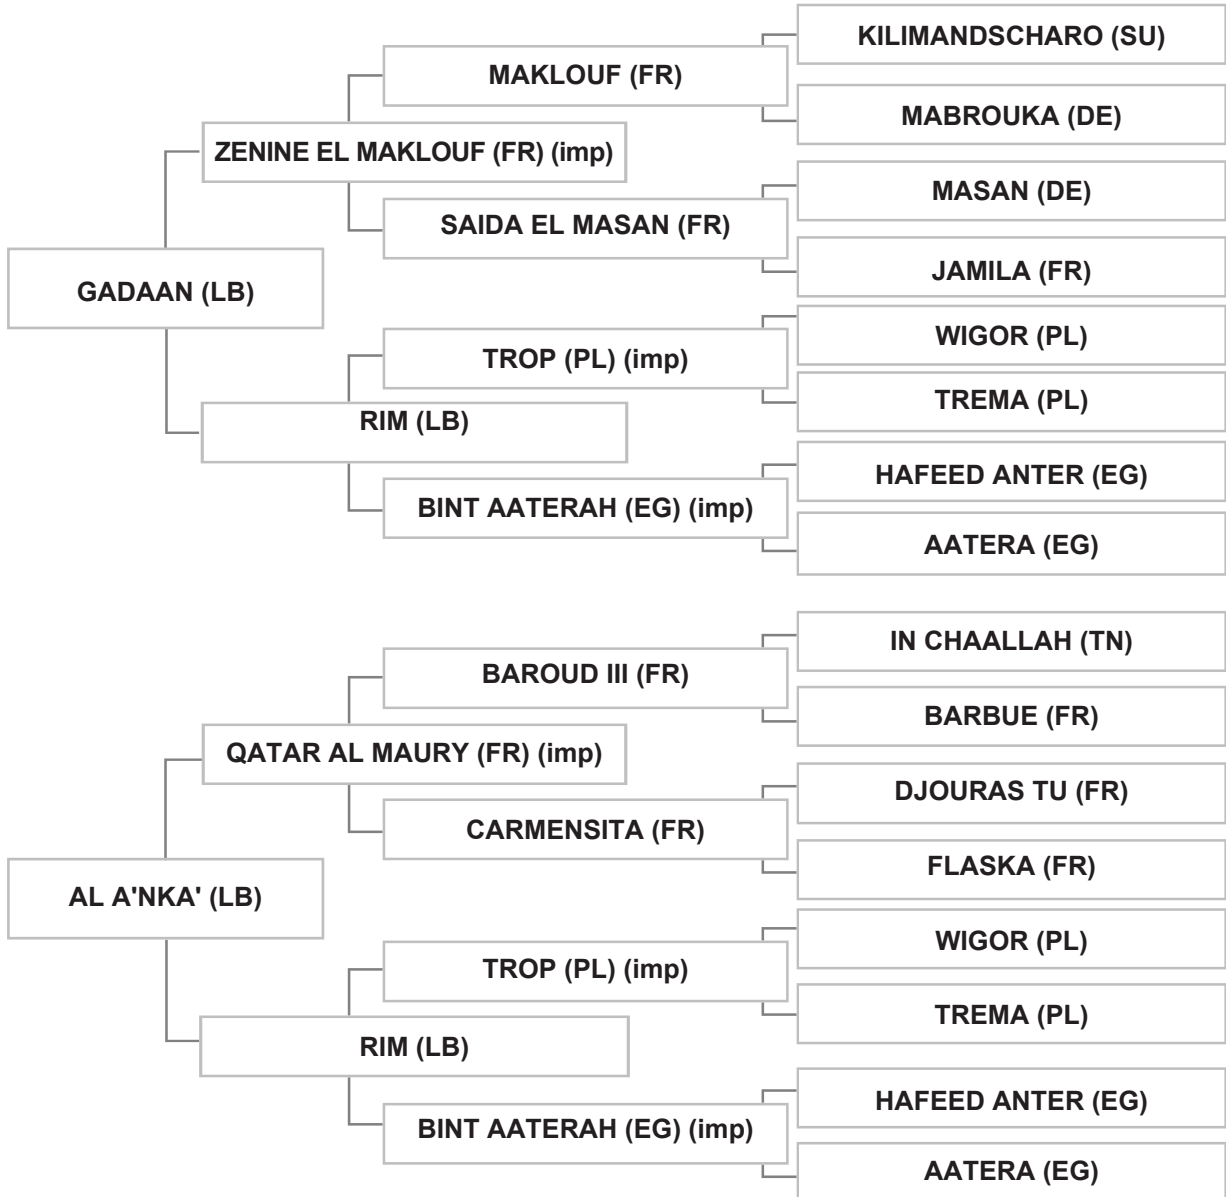

Strain: HADBAH ENZAHIEH (VENUS)

Sire: GADAAN (LB) , grey , 2002, LSB Vol. IV # 151

Dam: AL A'NKA' (LB) , bay , 2007 , LSB Vol. V # 228

Bred by: Mr. FOUAD ZEAITER / LEBANON - KAFARDAN