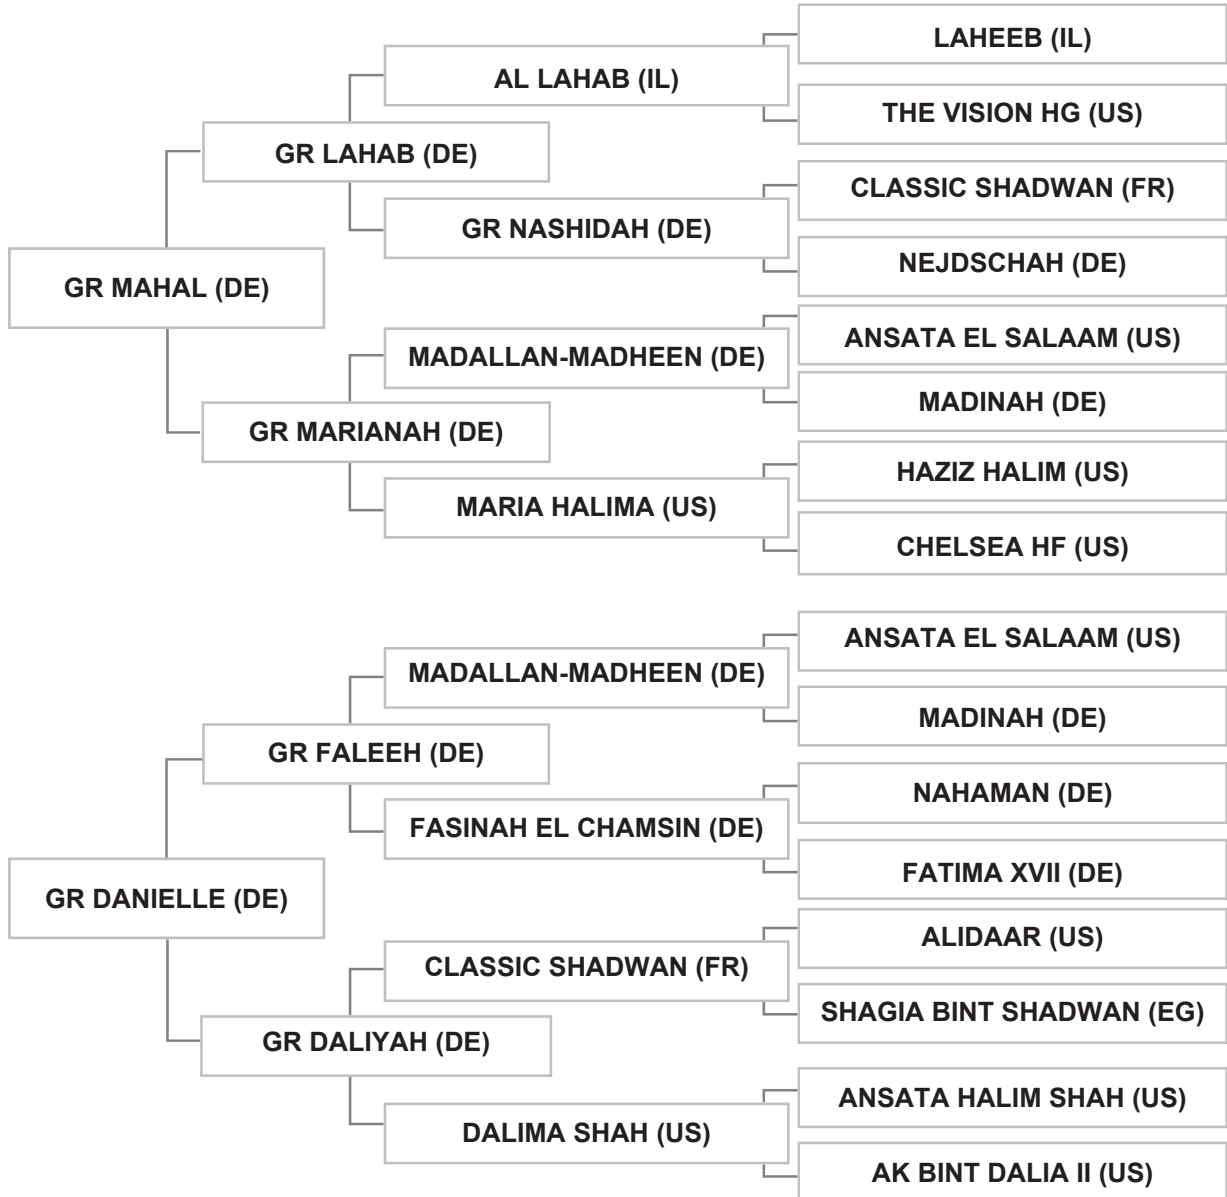

STRAIN: HADBAH ENZAHIEH (VENUS)

Sire: GR MAHAL (DE) , bay , 2014 , GASB , AV-ZSAA # DE 408089057114

Dam: GR DANIELLE (DE) , black , 2008 , GASB Vol. XI # DE 408082013008

Bred by: MRS. ANNETTE ESCHER / GERMANY