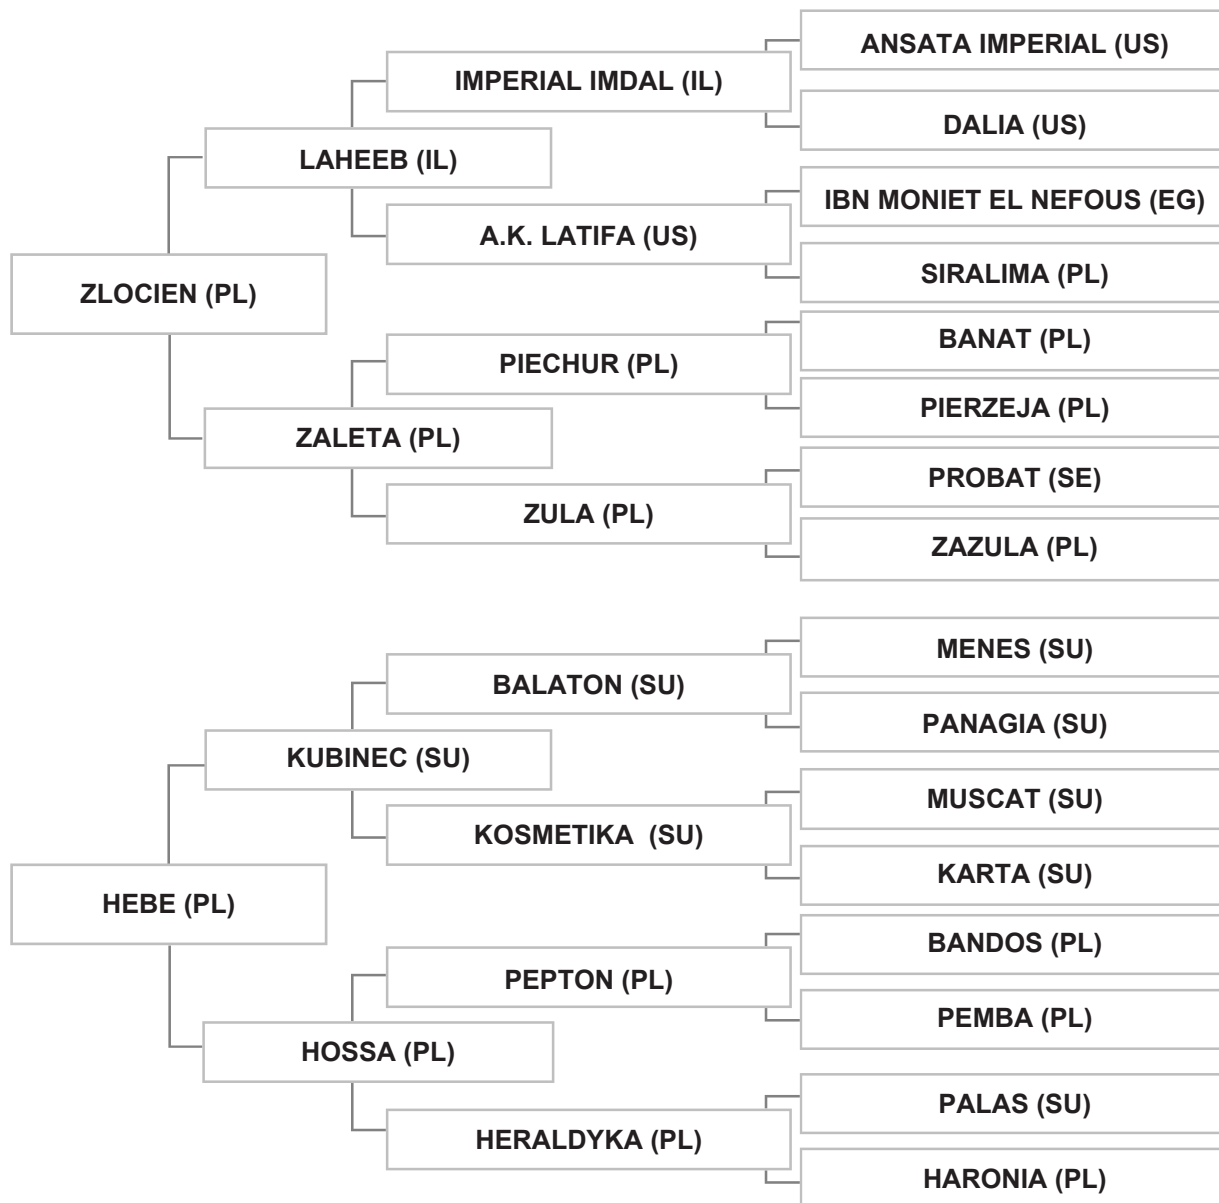

STRAIN: KEHAILEH DAJANIEH (MLECHA, CA. 1840)

Sire: ZLOCIEN (PL) , grey , 2000, PASB Vol. XIV - 4 , p.74

Dam: HEBE (PL) , grey , 2001, PASB Vol. XIV 5 , p.55

Bred by: AGRICOLA FARM ABS SPOLKA Z.O.O. - WIEZA BABEL SP. Z.O.O. / POLAND