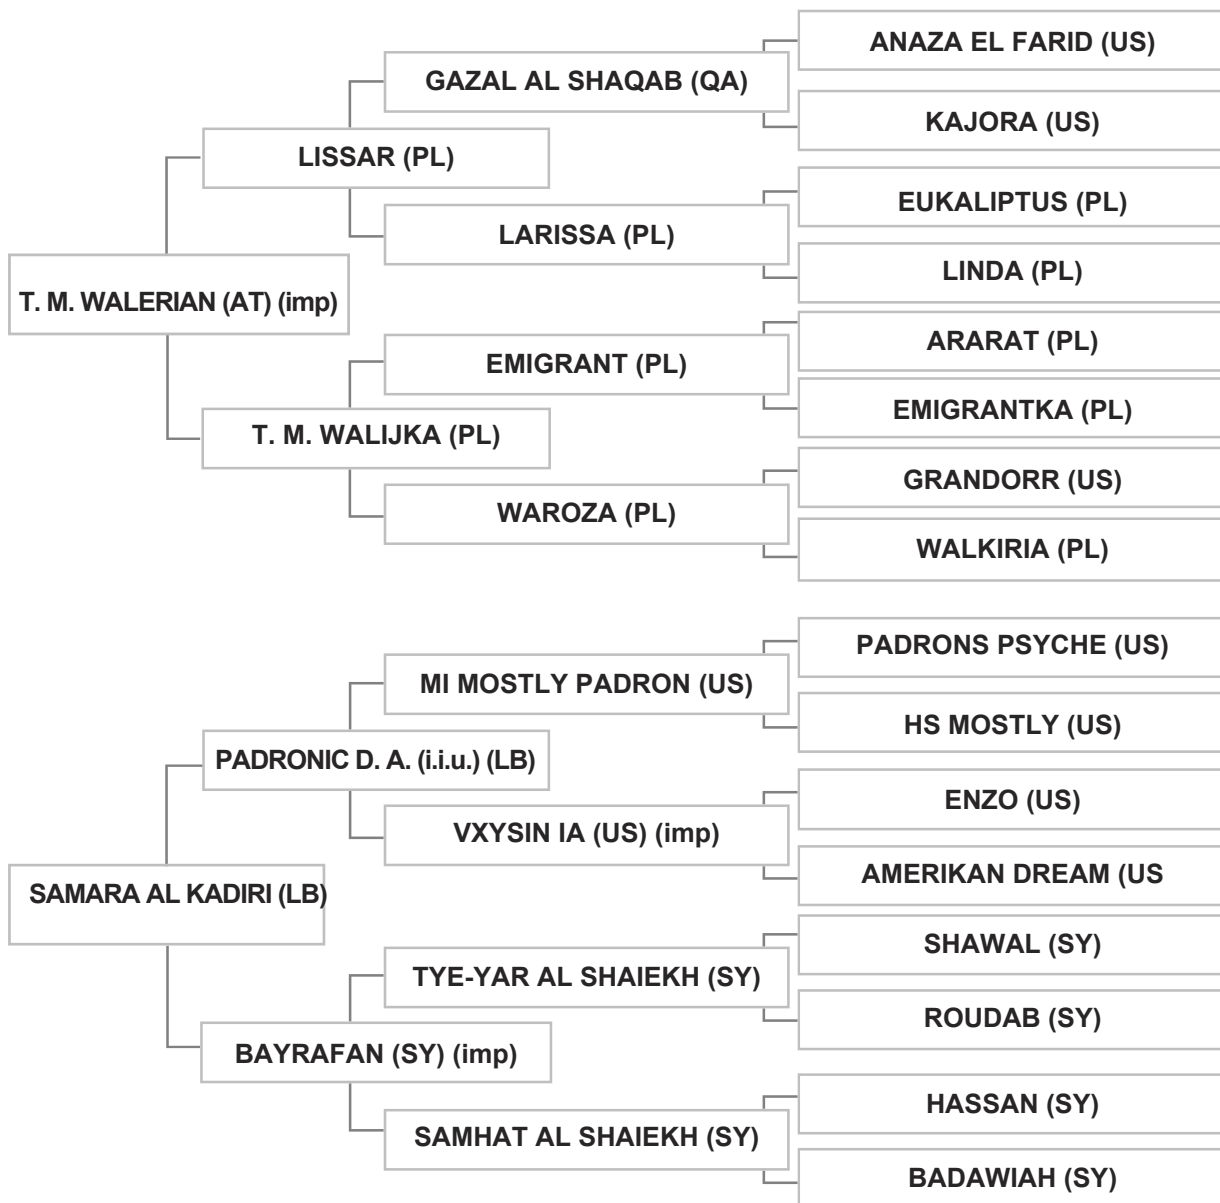

Strain: SEGLAWI SHAIFI (BADAWIAH)

Sire: T. M. WALERIAN (AT) (imp) , grey , 2009 , AAS Vol. IV/09-10 # OE-AV 3949 , LSB Vol. VI # 382

Dam: SAMARA AL KADIRI (LB) , grey , 2015 , LSB Vol. VIII # 650

Bred by: Mr. JAMIL AL KADIRI / LEBANON - WEST BEKAA - GHAZZA