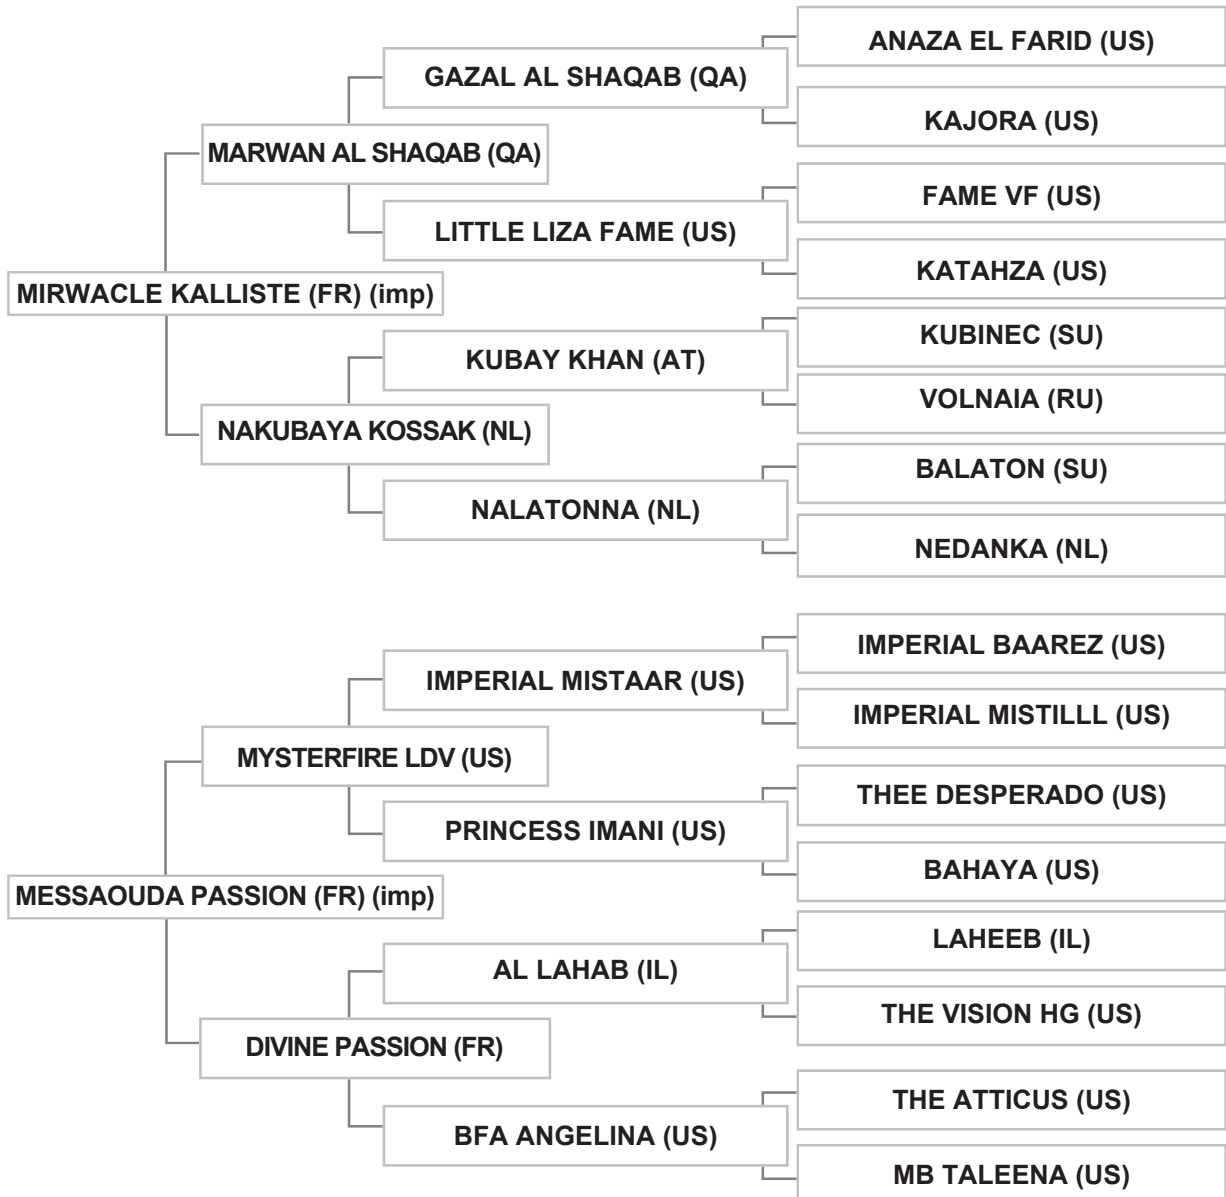

Strain: DAHMEH SHAHWANIEH (EL DAHMA, 1879)

Sire: MIRWACLE KALLISTE (FR) (imp) , bay , 2015, SBFAR Vol. XVII , LSB Vol. VIII # 655

Dam: MESSAOUDA PASSION (FR) (imp) , grey , 2014, SBFAR Vol. XVII , LSB Vol. VIII # 654

Bred by: MR. ALI AL ARAB / LEBANON - CHAAT