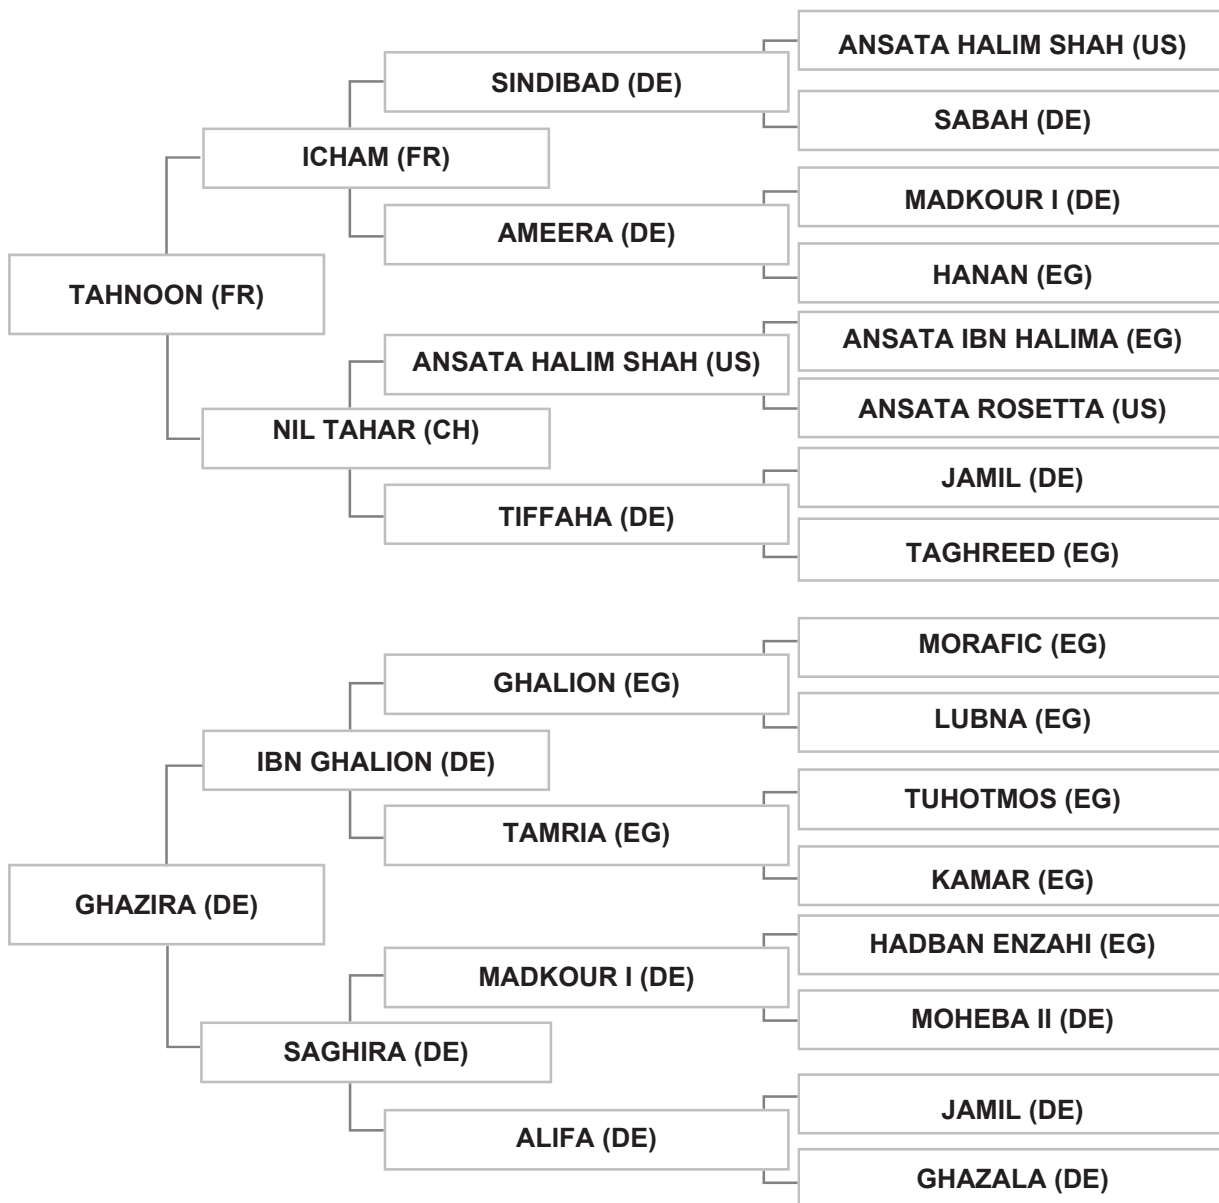

LAYLA BINT GHAZIRA AL JABAL (DE) (imp)

mare, grey, 2013
GASB Vol. XII
DE 408089055913

STRAIN: OBEYA OM JREES (EL OBEYA OM GREES)

Sire: TAHNOON (FR) , grey , 2000 , SBFAR Vol. XI, GASB Vol. X # DE 408082196700

Dam: GHAZIRA (DE) , grey , 1992 , GASB Vol. X # DE 308082212992

Bred by: Mrs. MAYA JONES C/O JAKOPCEVIC AL JABAL ARABIANS / GERMANY