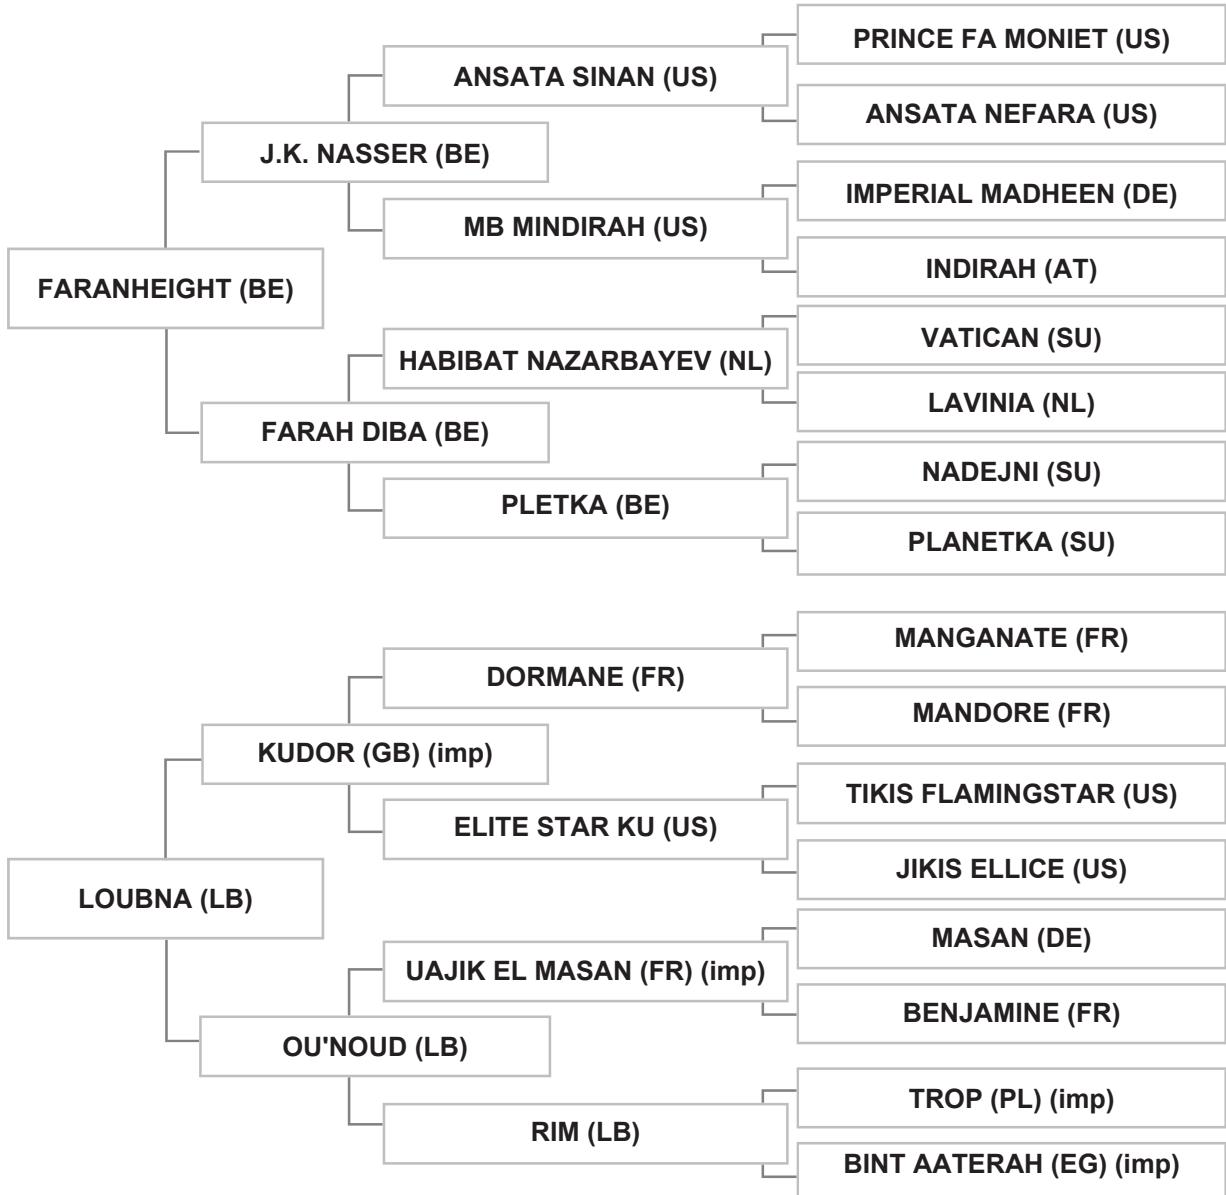

Strain: HADBAN ENZAH (VENUS)

Sire: FARANHEIGHT (BE) , chestnut , 2003, BAPS # BA - 5606 , LSB Vol. VIII # 724

Dam: LOUBNA (LB) , bay , 2010 , LSB Vol. V # 288

Bred by: Mr. KHALED EL CHIAH / LEBANON - BA'ALBACK