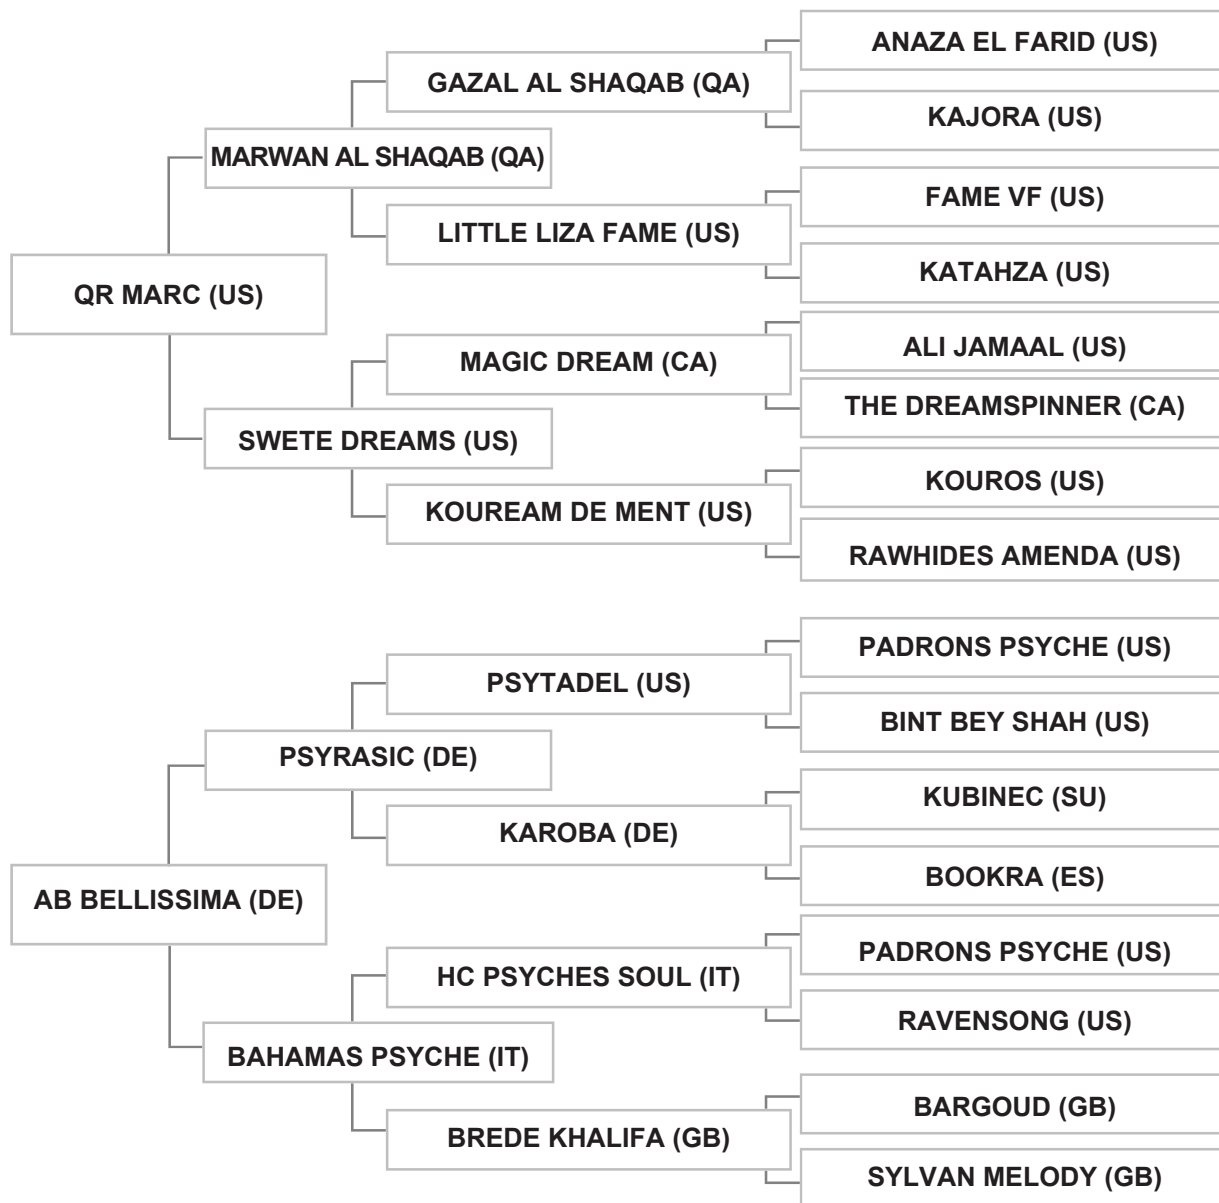

STRAIN: SEGLAWIEH JEDRANIEH OF IBN SUDAN (GHAZIEH)

Sire: QR MARC (US) , bay , 2005, AHRA , BAPS # BA 7032 , GASB # DE 408082028705

Dam: AB BELLISSIMA (DE) , chestnut , 2008 , GASB Vol. XI # DE 408082006708

Bred by: Mrs. HANNELORE BOURDEAUX - BOURHANI ARABIANS / GERMANY