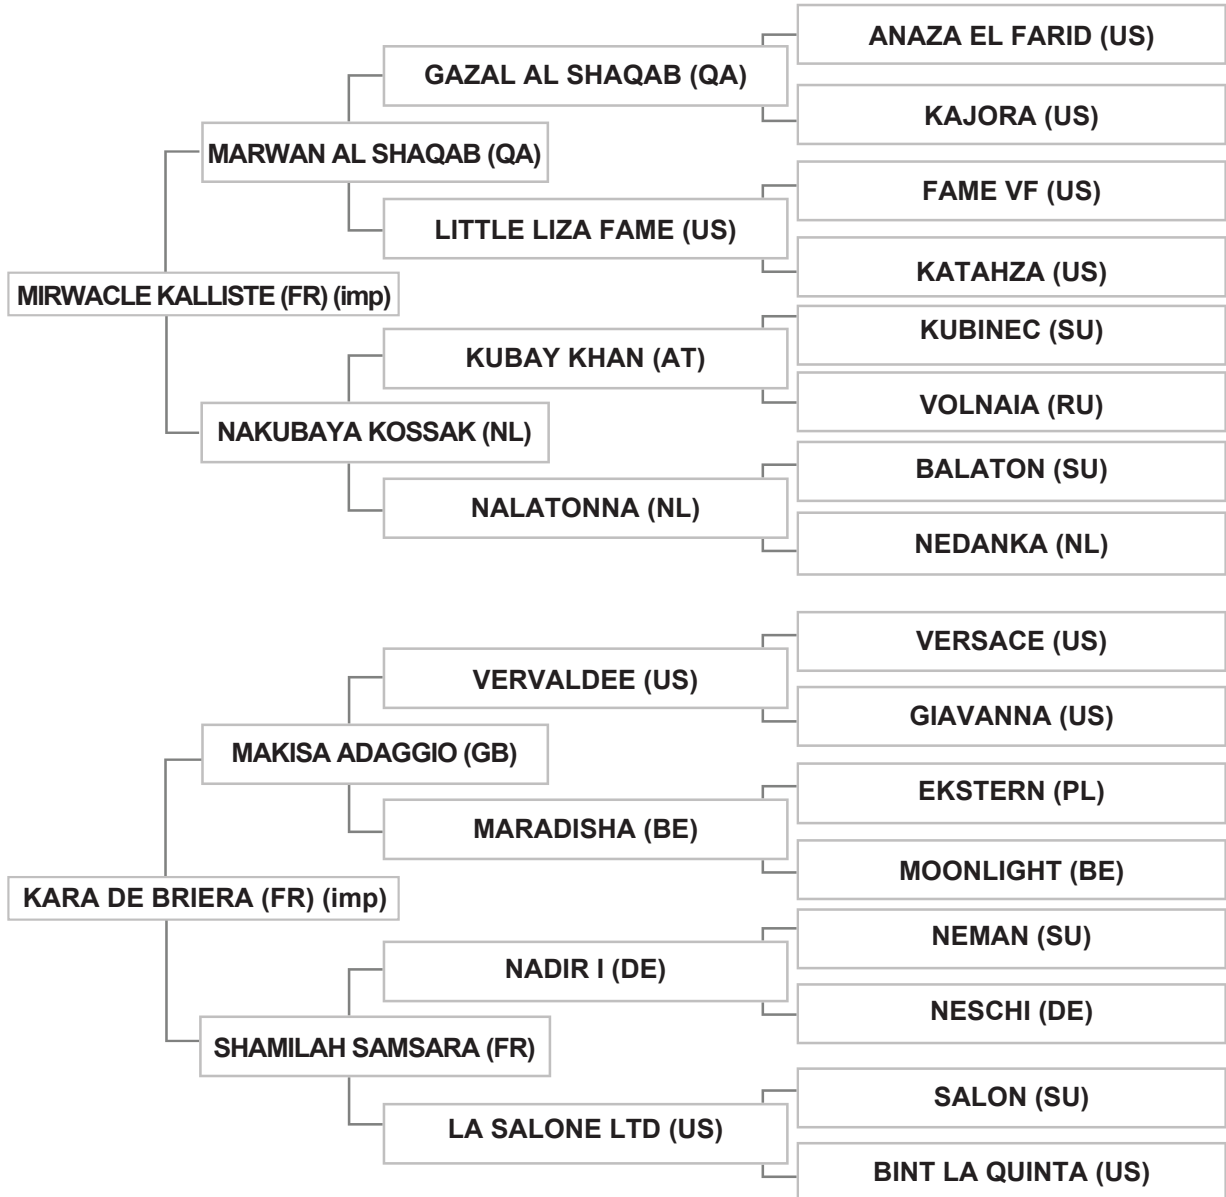

Strain: KEHAILAN RODAN (RODANIA, 1869)

Sire: MIRWACLE KALLISTE (FR) (imp) , bay , 2015 , SBFAR Vol. XVII , LSB Vol. VIII # 655

Dam: KARA DE BRIERA (FR) (imp) , bay , 2013 , SBFAR Vol. XVI , LSB Vol. VI # 458

Bred by: Mr. ALI AL ARAB / LEBANON - CHAAT