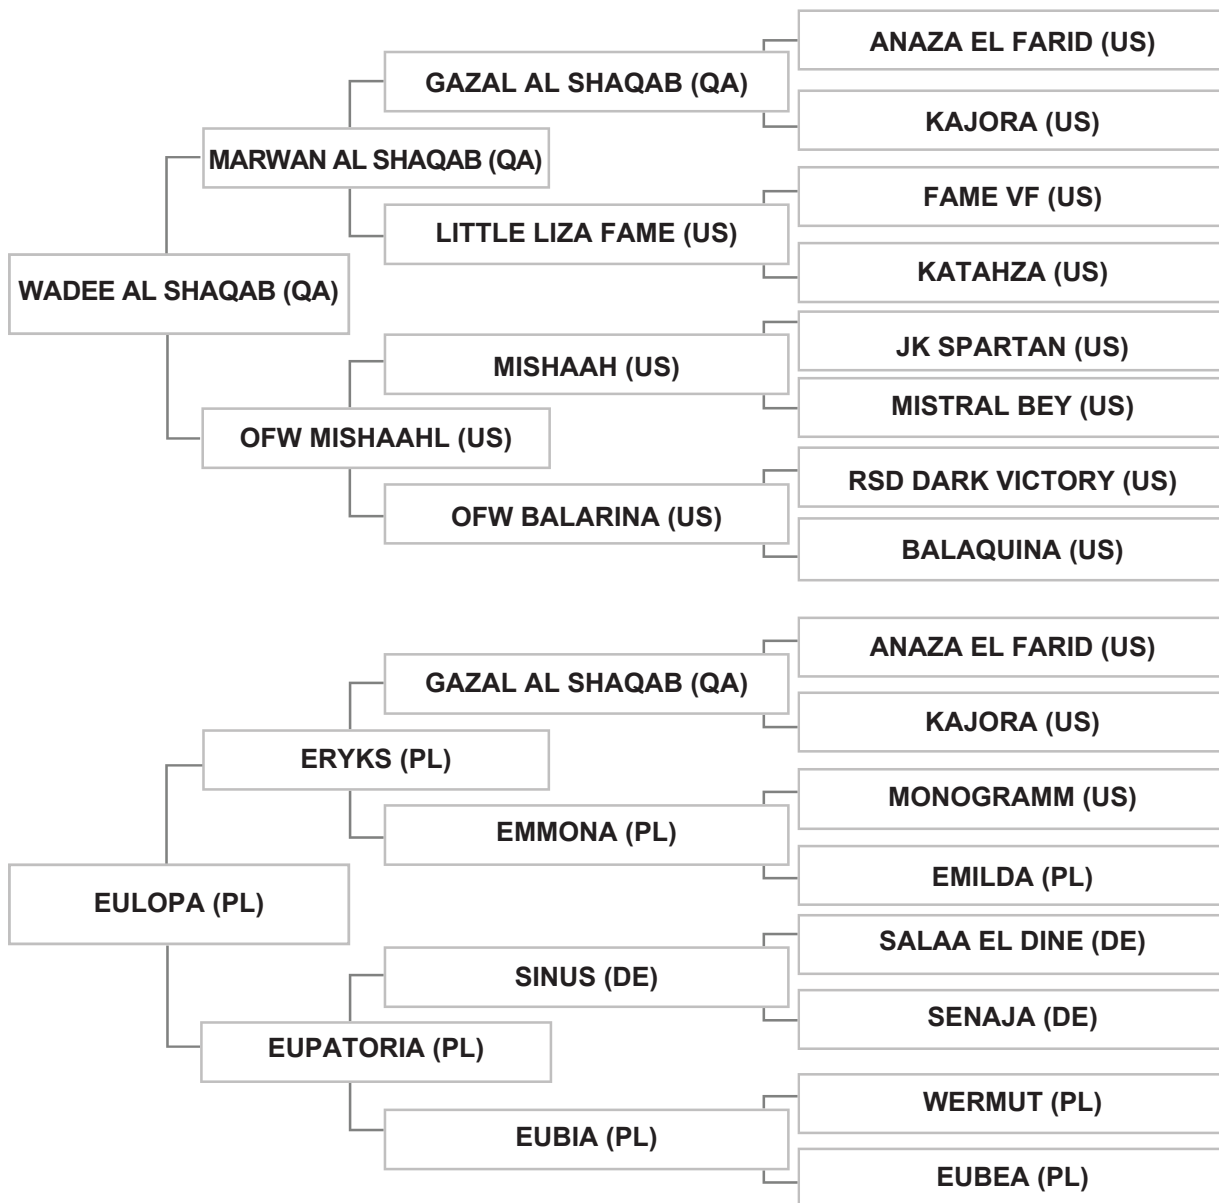

Strain: KEHAILEH MORADI (SAHARA)

Sire: WADEE AL SHAQAB (QA) , bay , 2010, QASB # 5264

Dam: EULOPA (PL) , bay , 2011, PASB Vol. XVI 5, p.79

Bred by: Mr. ROMAN ZURAWSKI / POLAND

STRAIN: KEHAILEH RODANIEH (RODANIA, 1869)