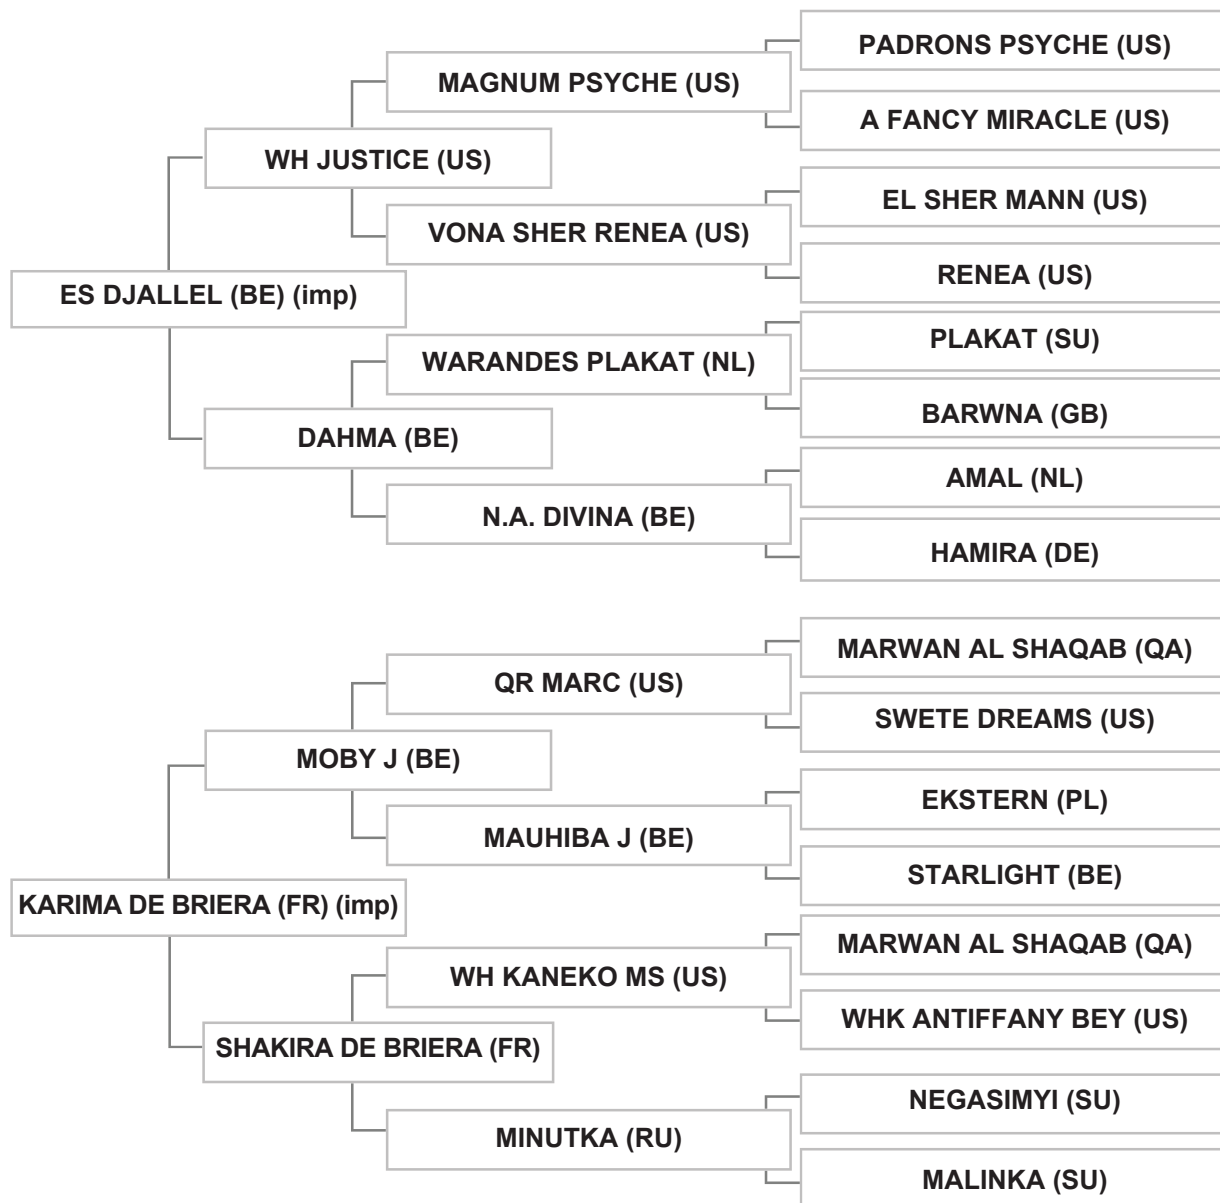

Strain: KEHAILAN MORADI (SAHARA, ca. 1840)

Sire: ES DJALLEL (BE) (imp) , bay , 2009, BAPS # BA-7628 , LSB Vol. VII # 511

Dam: KARIMA DE BRIERA (FR) (imp) , cheštut , 2013, SBFAR Vol. XVI , LSB Vol. VI # 459

Bred by: Mr. ALI AL ARAB / LEBANON - CHAAT