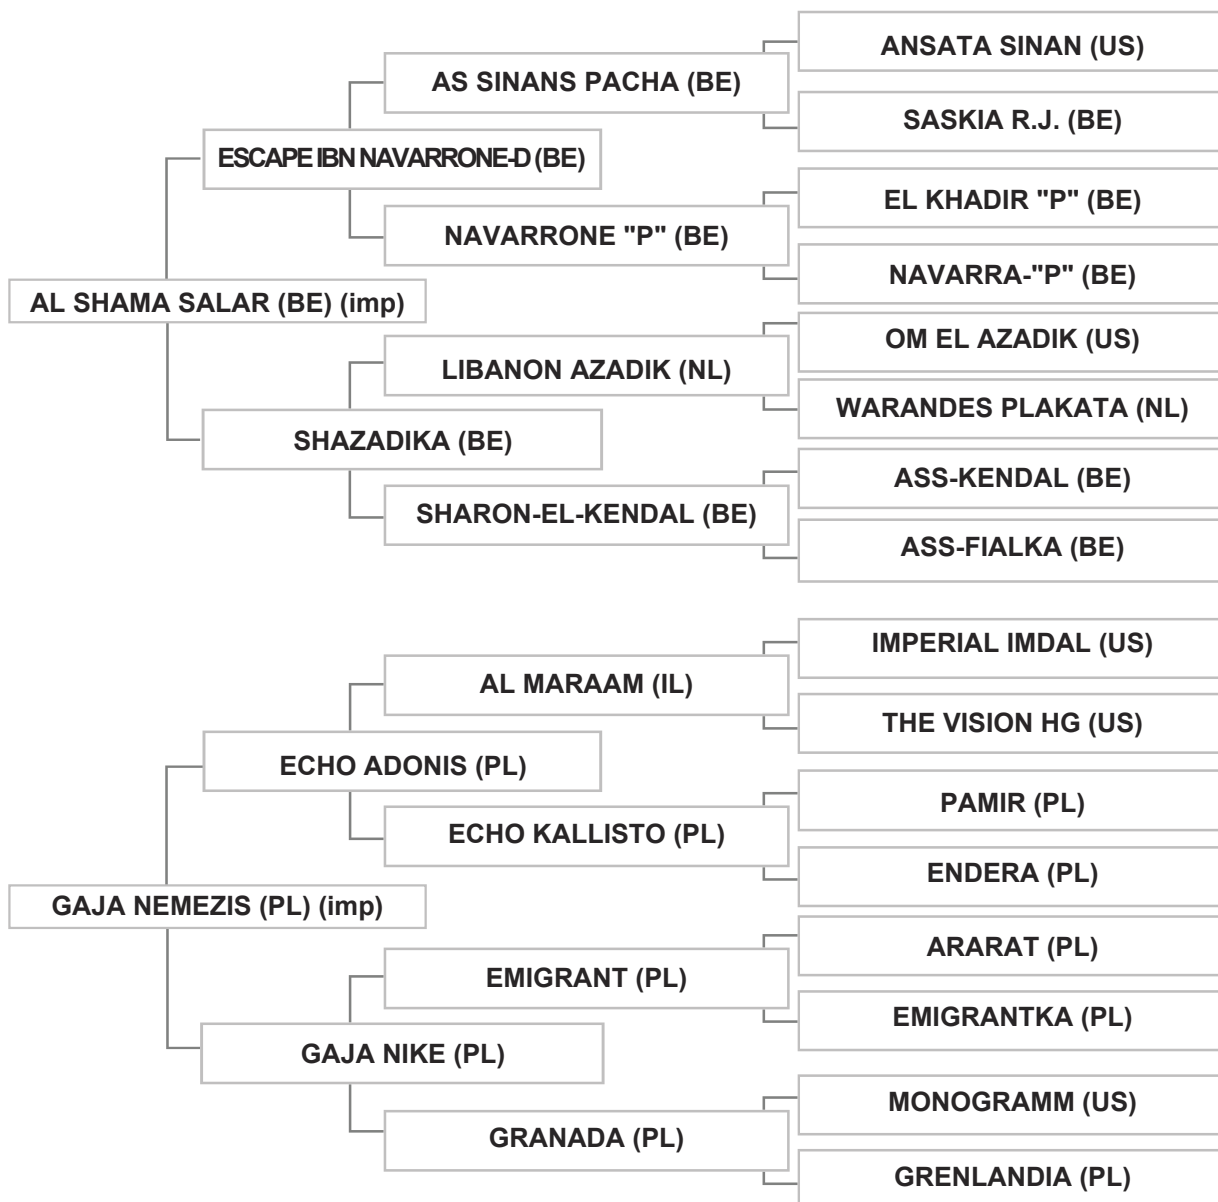

Bred by: Mr. GERGES FAYYAD / LEBANON - KAFARDLAKOUSS

Strain: SEGLAWIEH JEDRANIEH OF IBN SUDAN (GHAZIEH)

Sire: QR MARC (US) , bay , 2005, AHRA # 0615773 , BAPS # BA 7032

Dam: TZ VICTORIA (BE) , grey , 2012 , BAPS # BA 9079