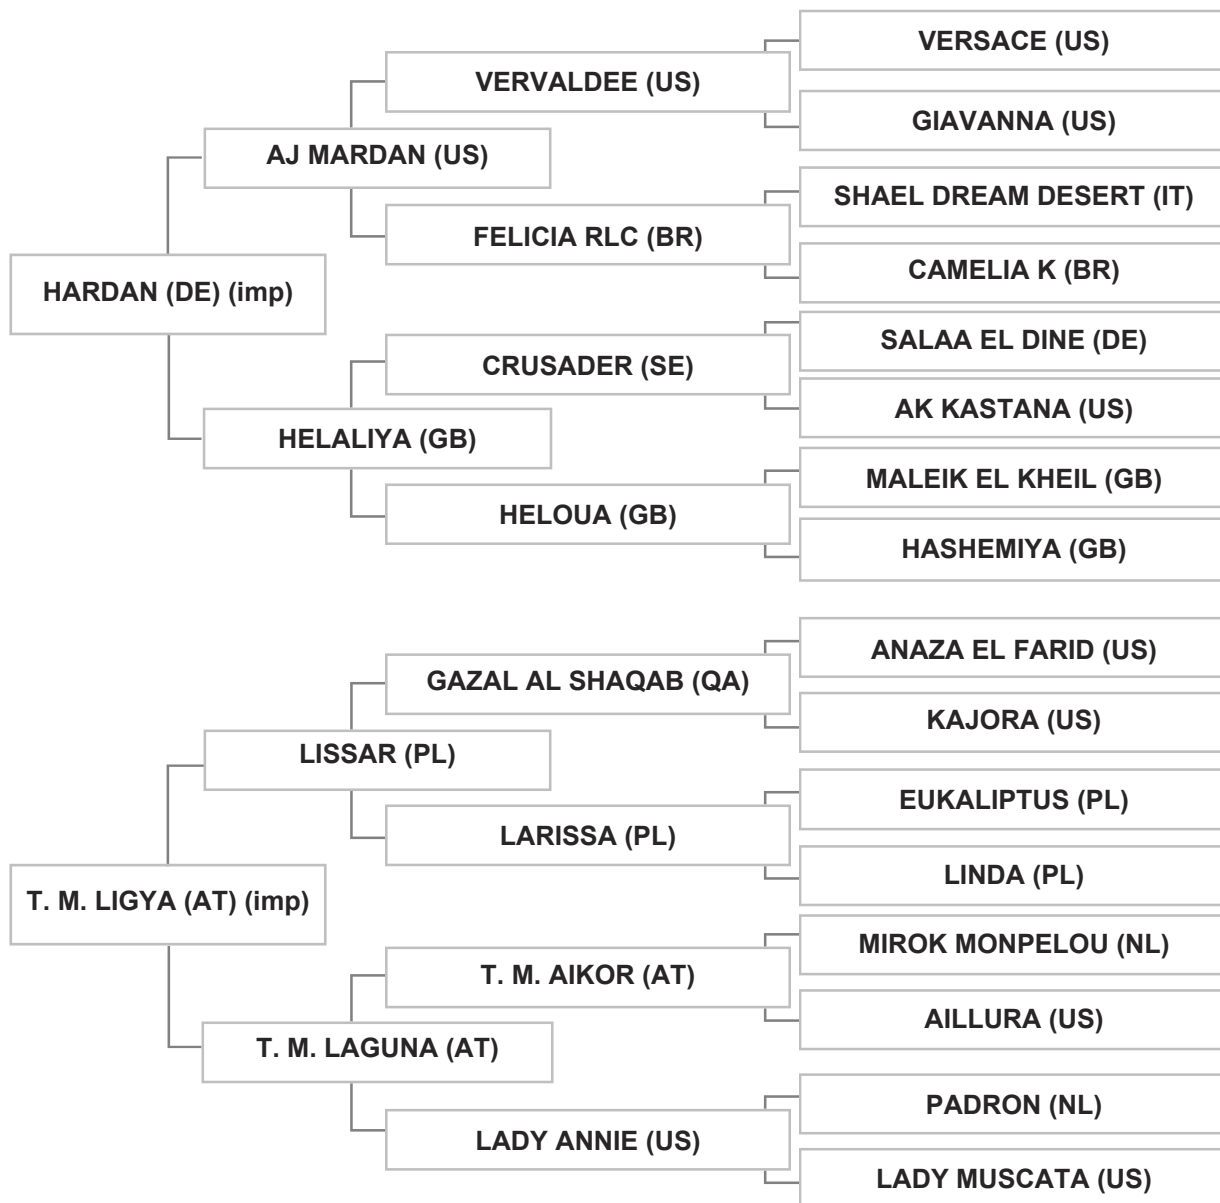

Bred by: Mr. ADNAN MAZLOUM - AL MAZLOUM STUD / LEBANON - SA'ADNAYEL

Strain: HAMDANIEH SIMRIEH (SELMA)

Sire: MARWAN AL SHAQAB (QA) , bay , 2000, QASB Vol. V # 1987

Dam: ALFABIA SHEBA (IT) , grey , 2005 , ITSB # 11125