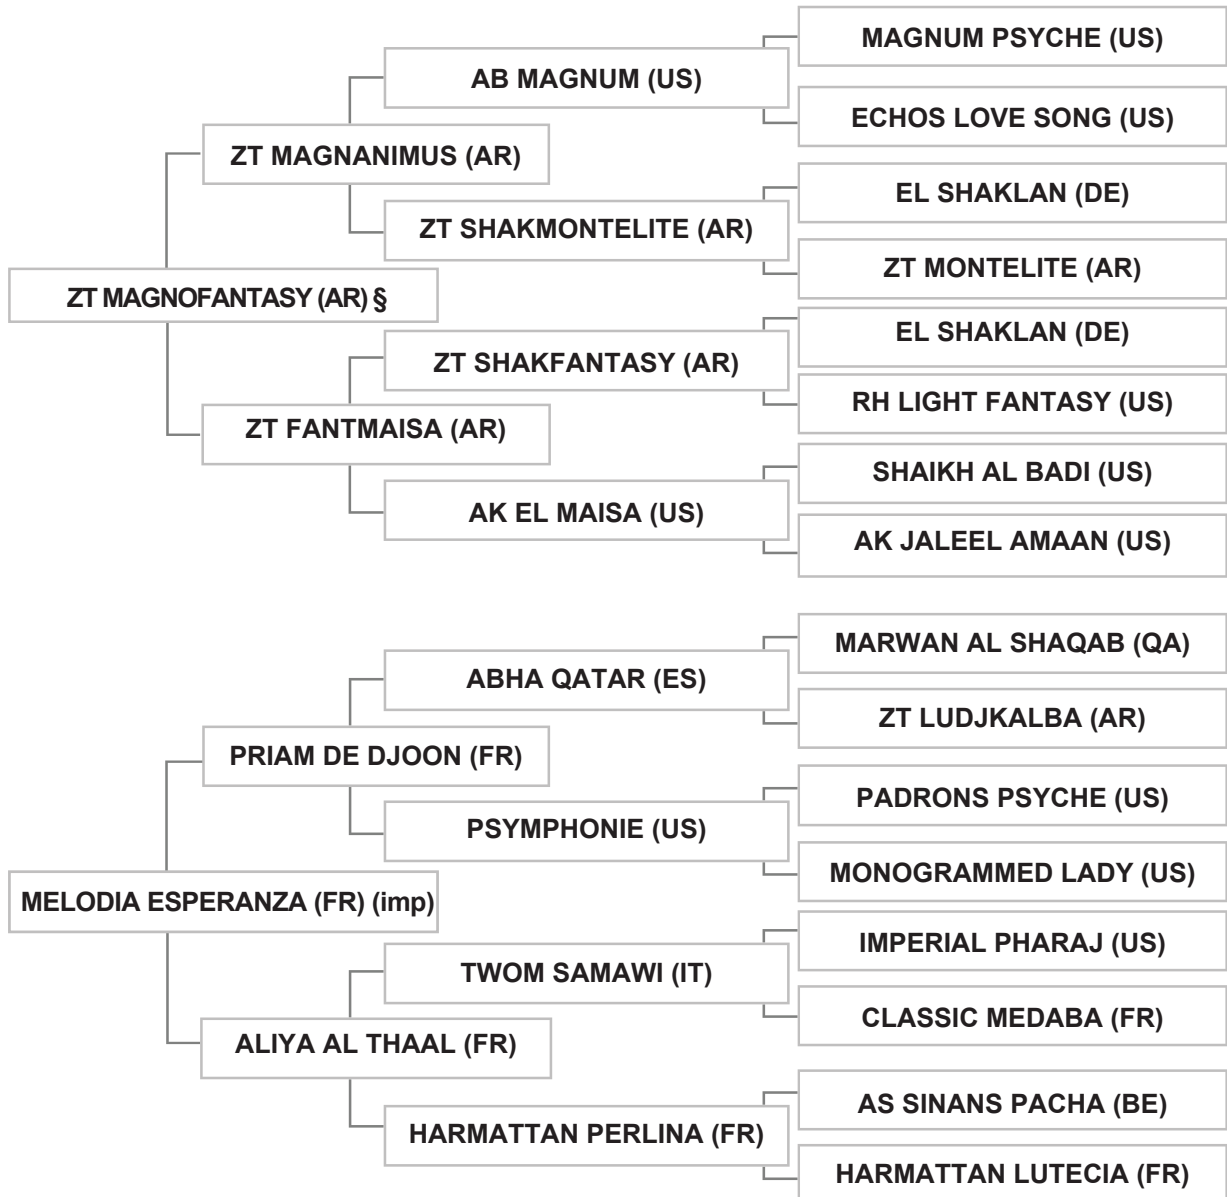

STRAIN: SEGLAWI JEDRAN OF IBN SOUDAN (GHAZIEH)

Sire: ZT MAGNOFANTASY (AR) , grey , 2007, SBA Vol. XI , ITSB # 19542 , BAPS # BA11349

Dam: MELODIA ESPERANZA (FR) (imp) , grey , 2015 , SBFAR Vol. XVII , LSB Vol. VIII # 701

Bred by: AL ARAYBY STUD S. A. R. L. / LEBANON - CHMISTAR