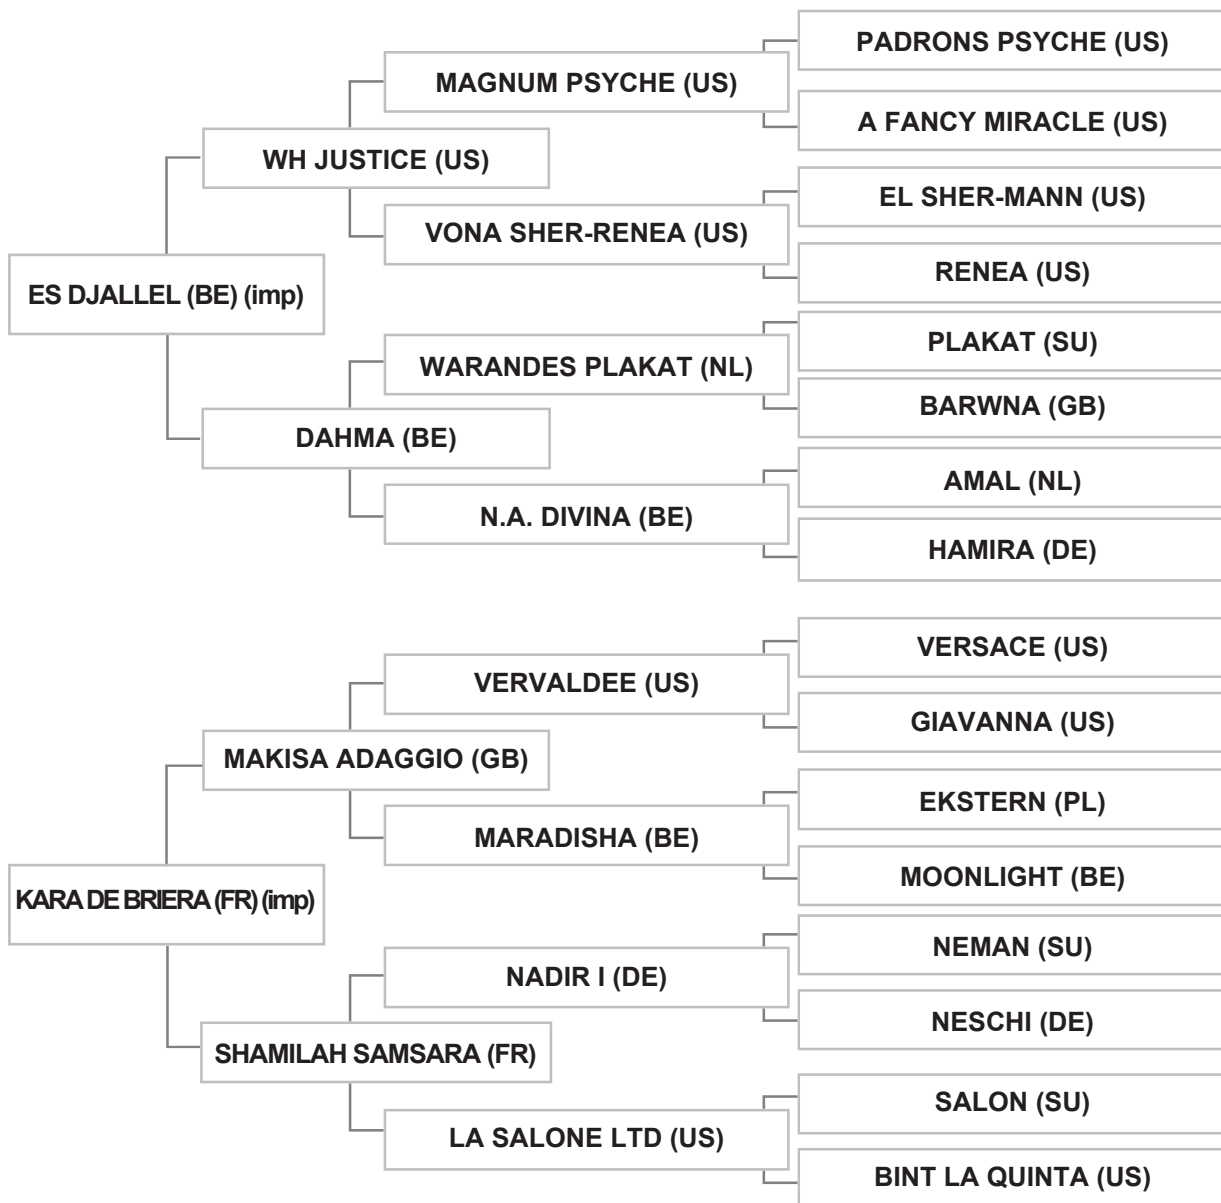

Dam: KARA DE BRIERA (FR) (imp) , bay , 2013 , SBFAR Vol. XVI , LSB Vol. VI # 458

Bred by: Mr. ALI AL ARAB / LEBANON - CHAAT

Strain: NOT RECORDED (MILORDKA)

Sire: HARDAN (DE) (imp) , grey , 2014 , GASB # DE 08/90804/14 , LSB Vol. VI # 466