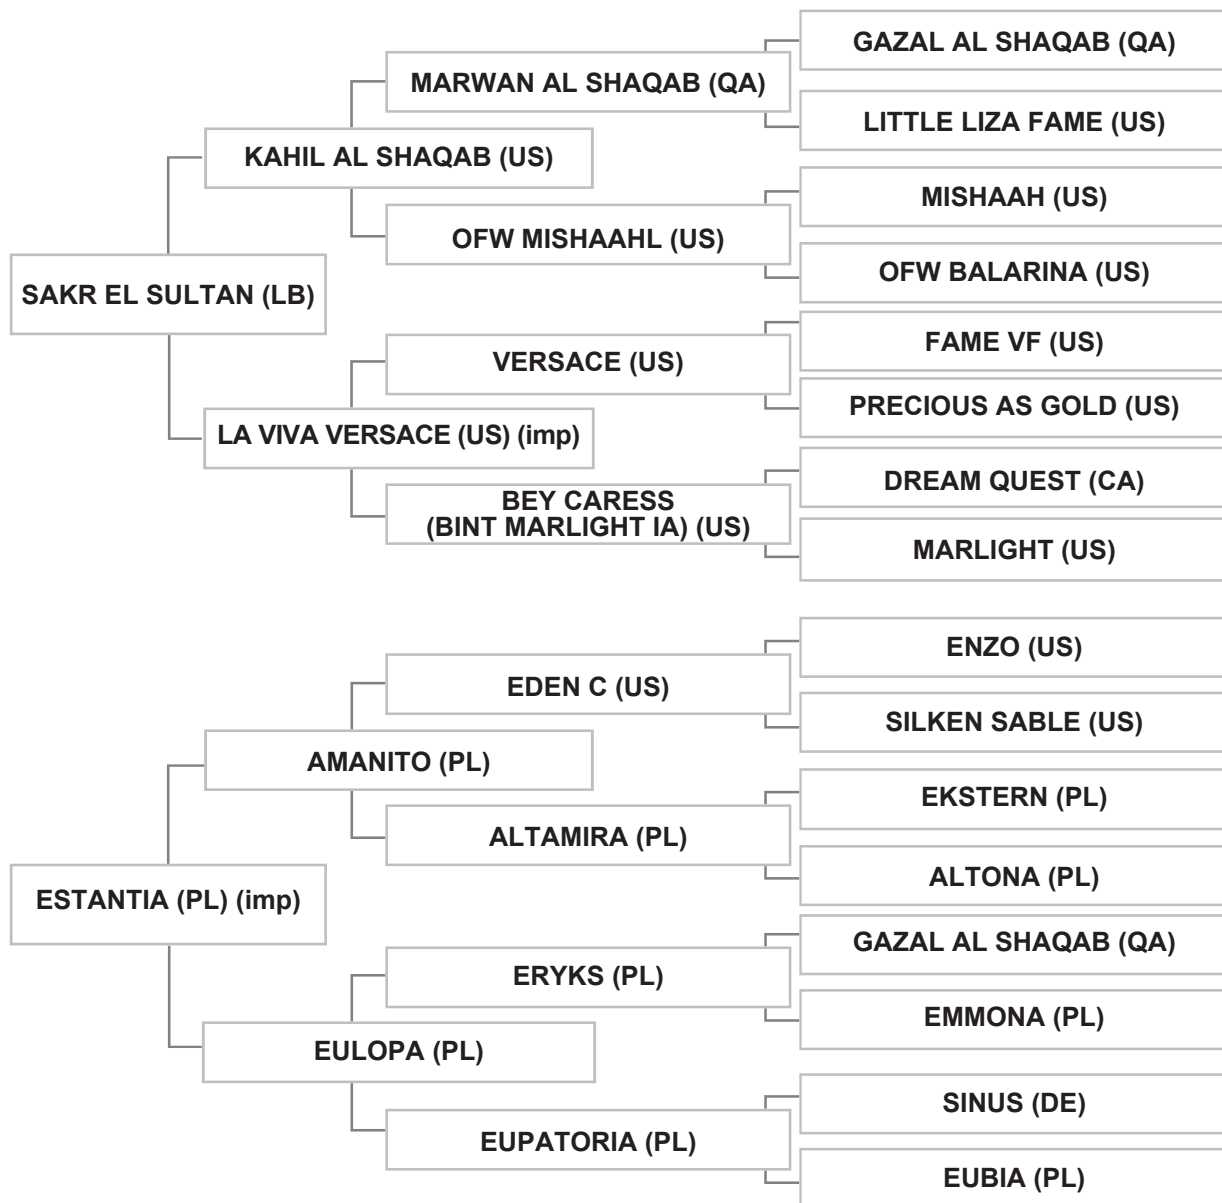

Strain: KEHAILET MORADI (SAHARA, CA .1840)

Sire: SAKR EL SULTAN (LB) , bay , 2013, LSB Vol. VI # 388

Dam: ESTANTIA (PL) (imp) , grey , 2016 PASB Vol. XVII - 5 , LSB Vol. VIII # 656

Bred by: Mr. MOHAMAD AHMAD EL HAYEK / LEBANON - AL KOUWAYKHAT