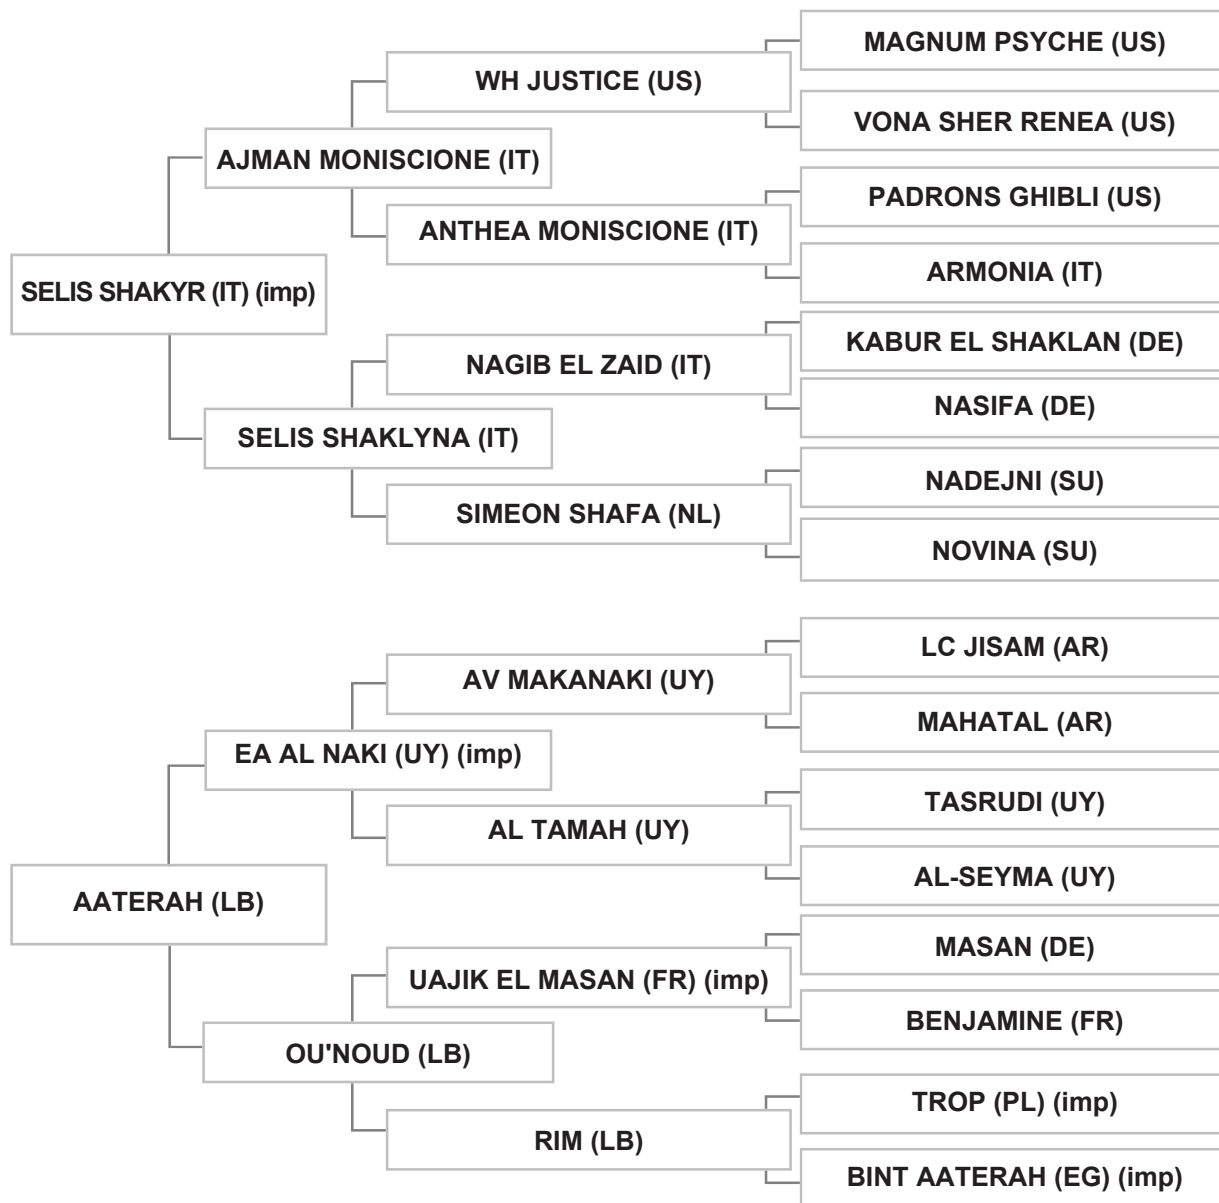

Strain: HADBAH ENZAHIEH (VENUS)

Sire: SELIS SHAKYR (IT) (imp) , grey , 2007 , ITSB # 12262 , LSB Vol. VI # 453

Dam: AATERAH (LB) , bay , 2012 , LSB Vol. VII # 499

Bred by: Mr. ABED EL NASSER EL CHIAH / LEBANON - BA'ALBACK