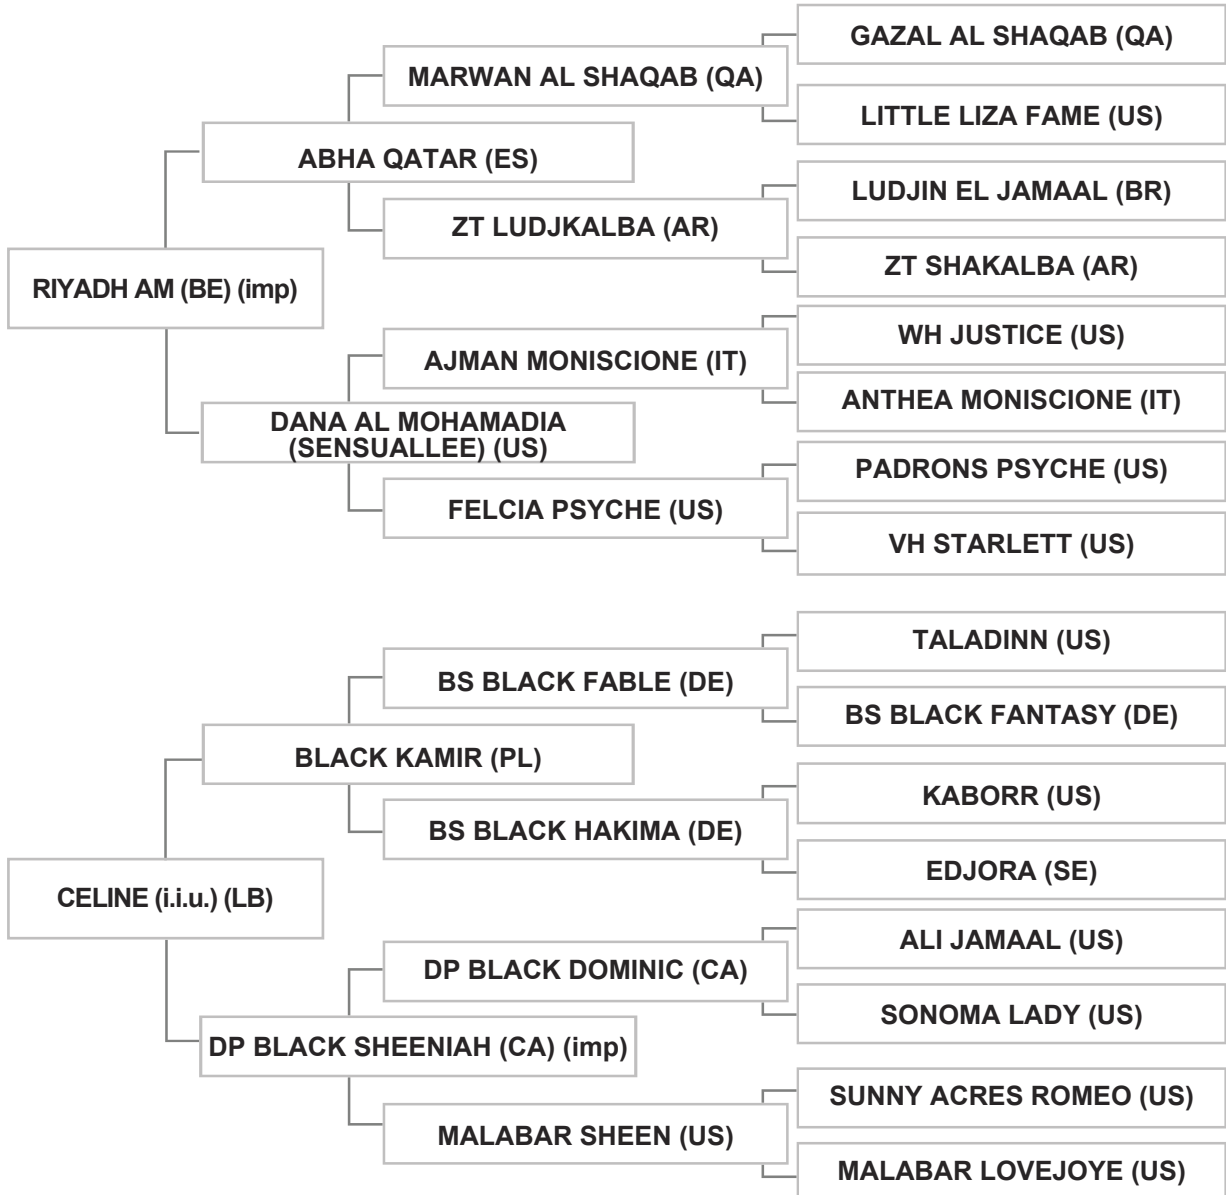

Strain: SEGLAWIEH JEDRANIEH OF IBN SUDAN (GHAZIEH)

Sire: RIYADH AM (BE) (imp) , bay , 2014, BAPS # BA 9860 , LSB Vol. VI # 456

Dam: CELINE (i. i. u.) (LB) , bay , 2012 , LSB Vol. V # 341

Bred by: Mr. MAHER HAMMOUD / LEBANON - MAJDAL A'NJAR