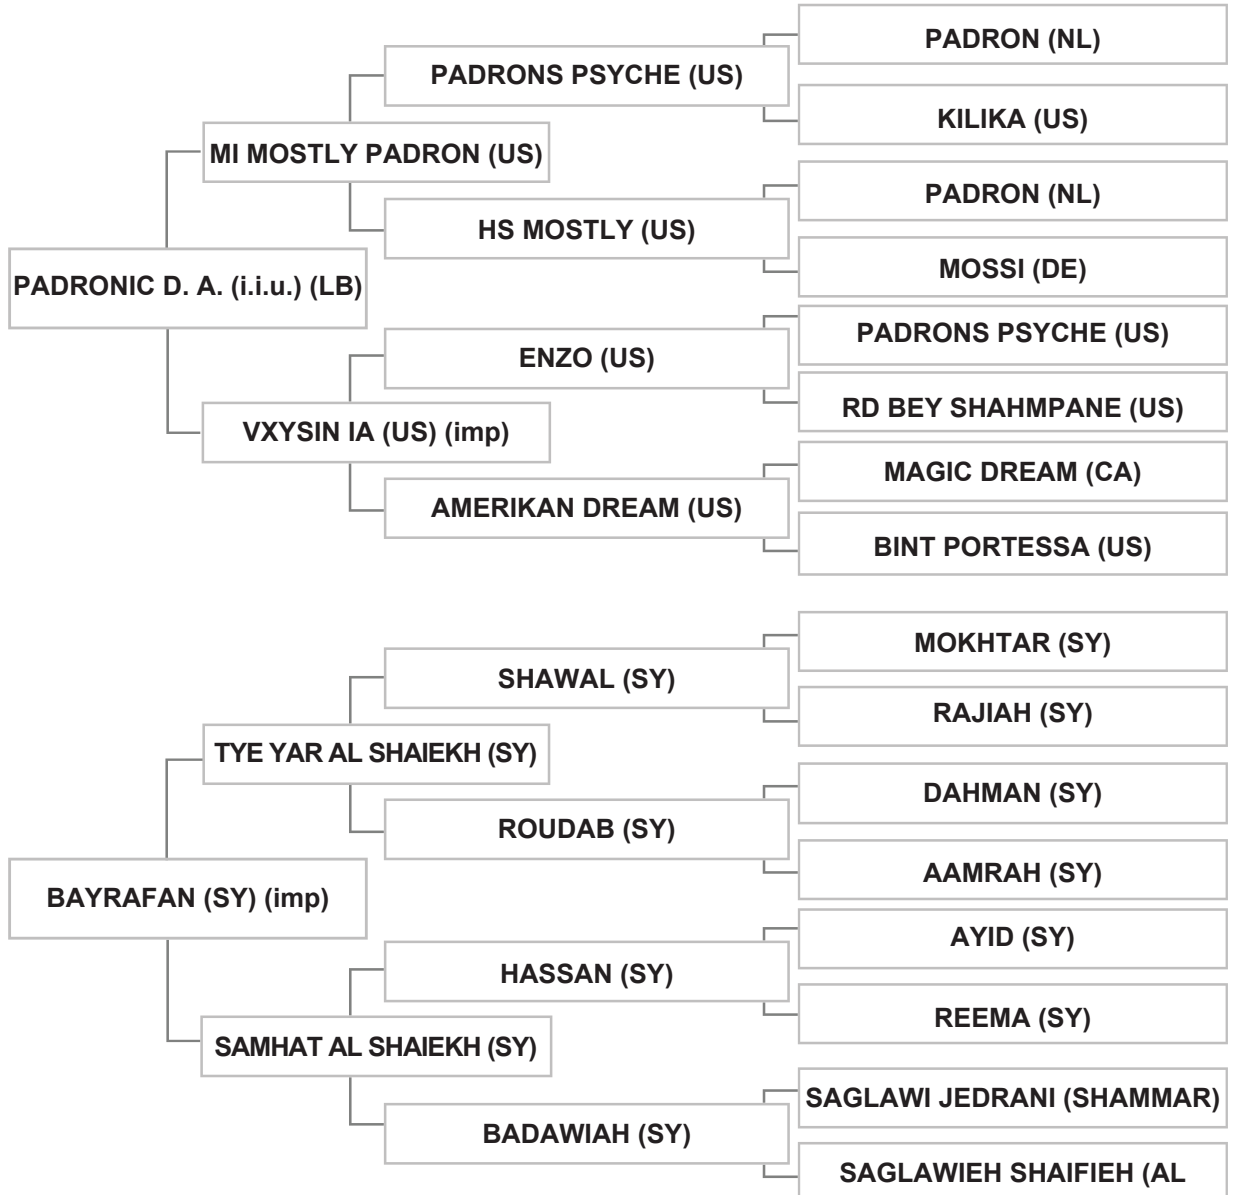

Strain: SEGLAWIEH SHAIFIEH (BADAWIAH, 1977)

Sire: PADRONIC D. A. (i.i.u.) (LB) , chestnut , 2012, LSB Vol. V # 353

Dam: BAYRAFAN (SY) (imp) , grey , 2001 , LSB Vol. V # 242

Bred by: Mr. KHALED MANSOUR / LEBANON - KOBBI ELIAS