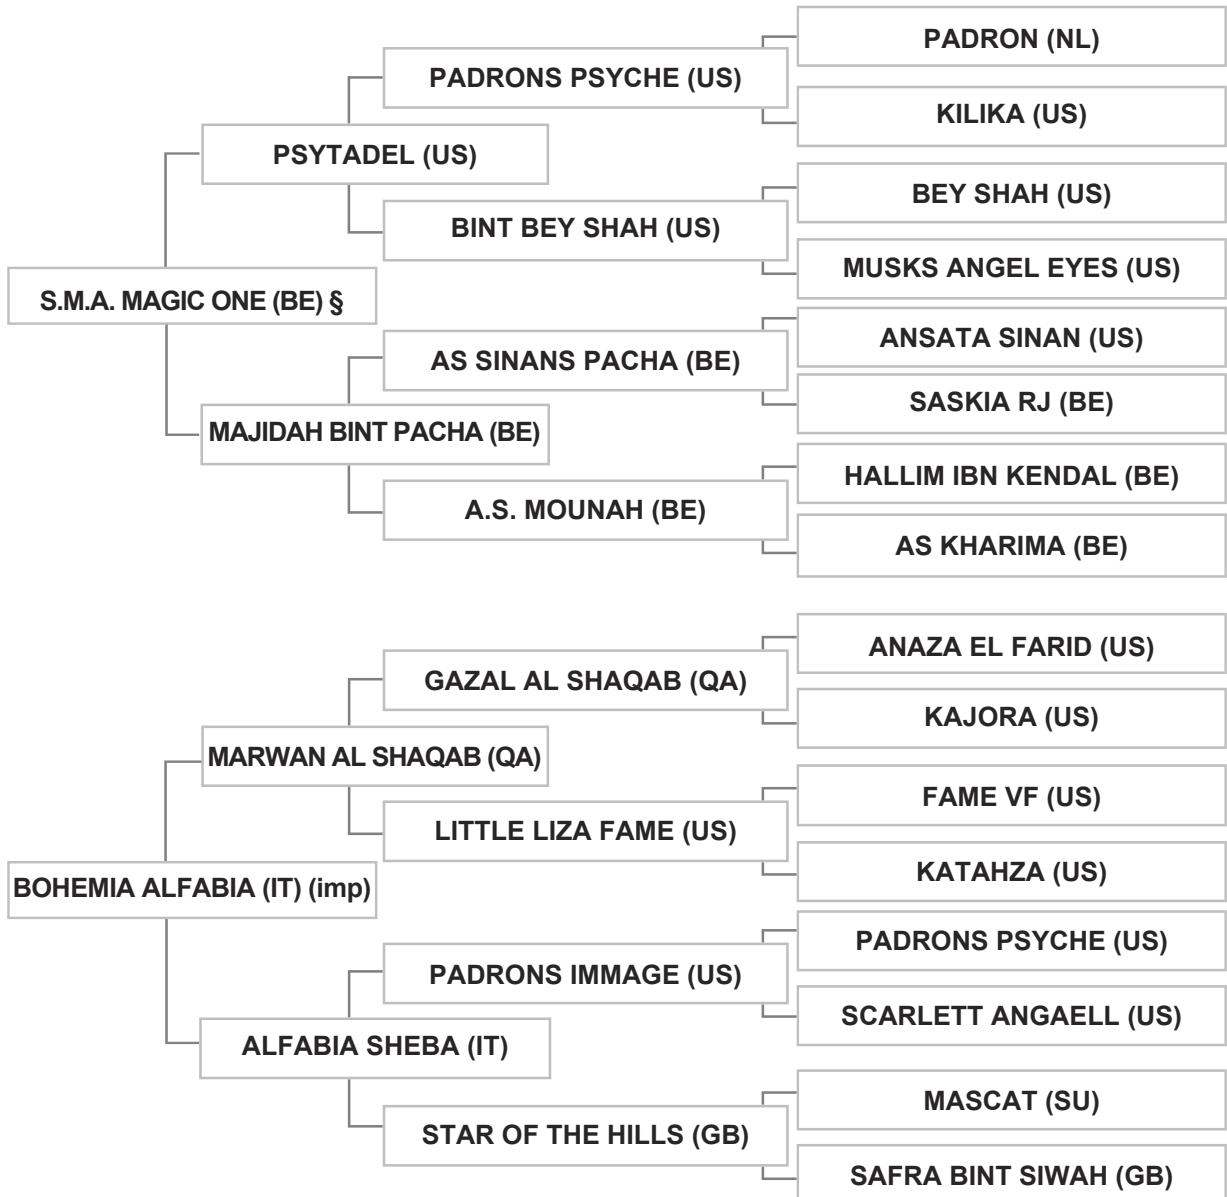

Strain: HAMDANIEH SIMRIEH (SELMA)

Sire: S.M.A. MAGIC ONE (BE) § , grey , 2010, BAPS # BA 8377 , AHRA # 663411

Dam: BOHEMIA ALFABIA (IT) (imp) , chestnut , 2014 , ITSB # 20581 , BAPS # BA 12045 , LSB Vol. VIII # 751

Bred by: SAMJAD S.A.L. / LEBANON - AL MARWANIEH