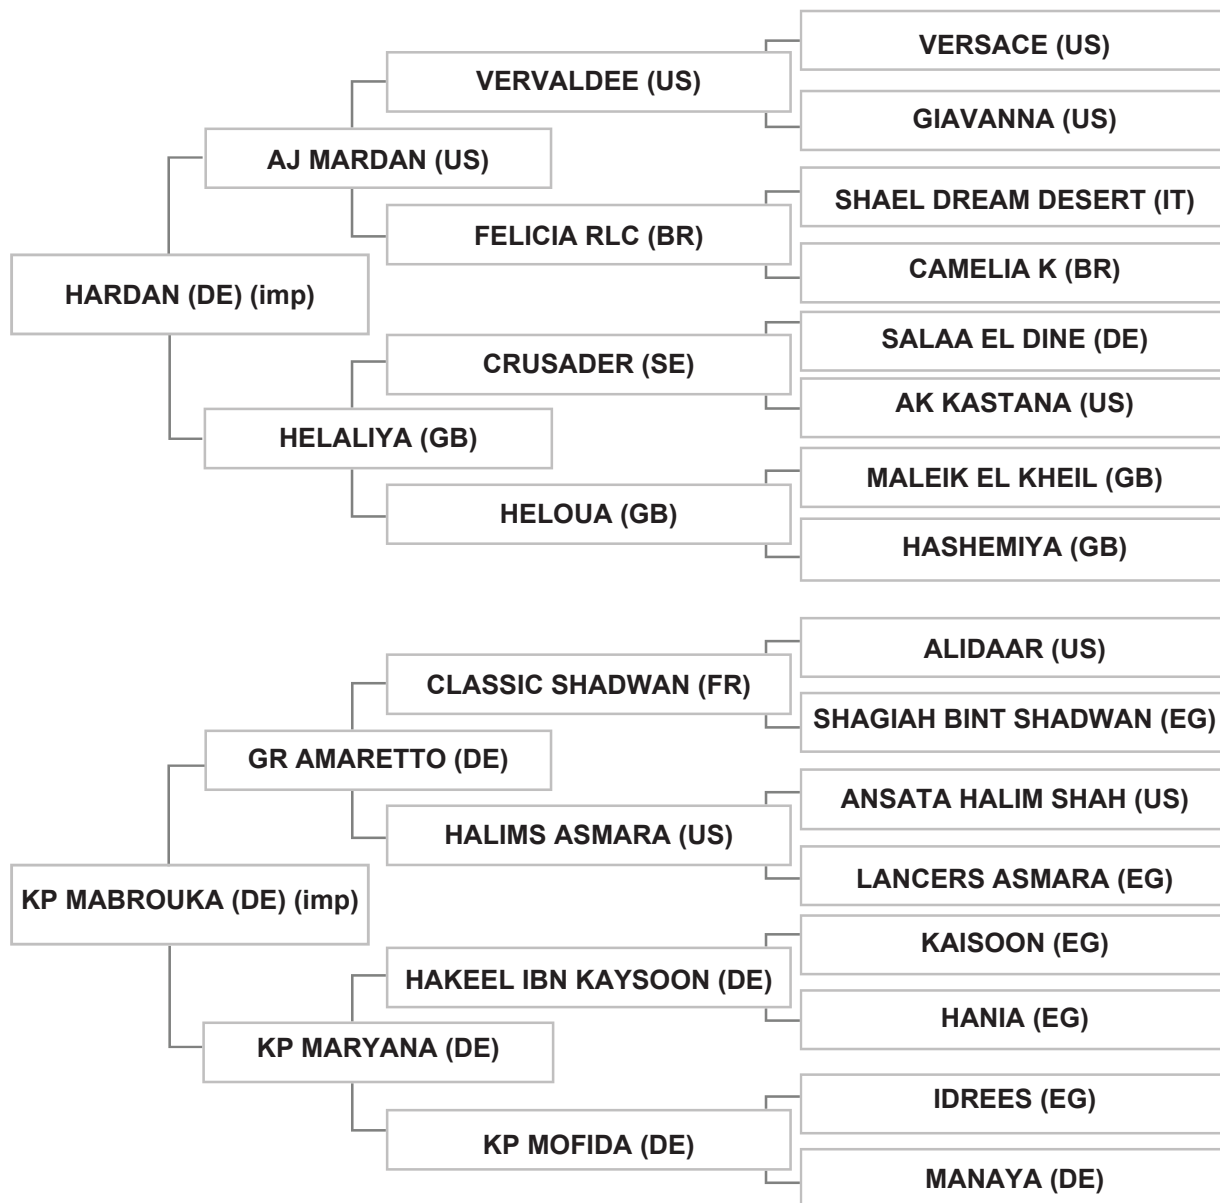

Bred by: Mr. BASSAM MAZLOUM / LEBANON - DOURIS

Strain: KEHAILAN MORADI (SAHARA)

Sire: MAHER AL SHAHANIA (FR) § , bay , 2016 SBFAR Vol. XVIII

Dam: ESTANTIA (PL) (imp) , grey , 2016, PASB Vol. XVII-5 , LSB Vol. VIII # 656