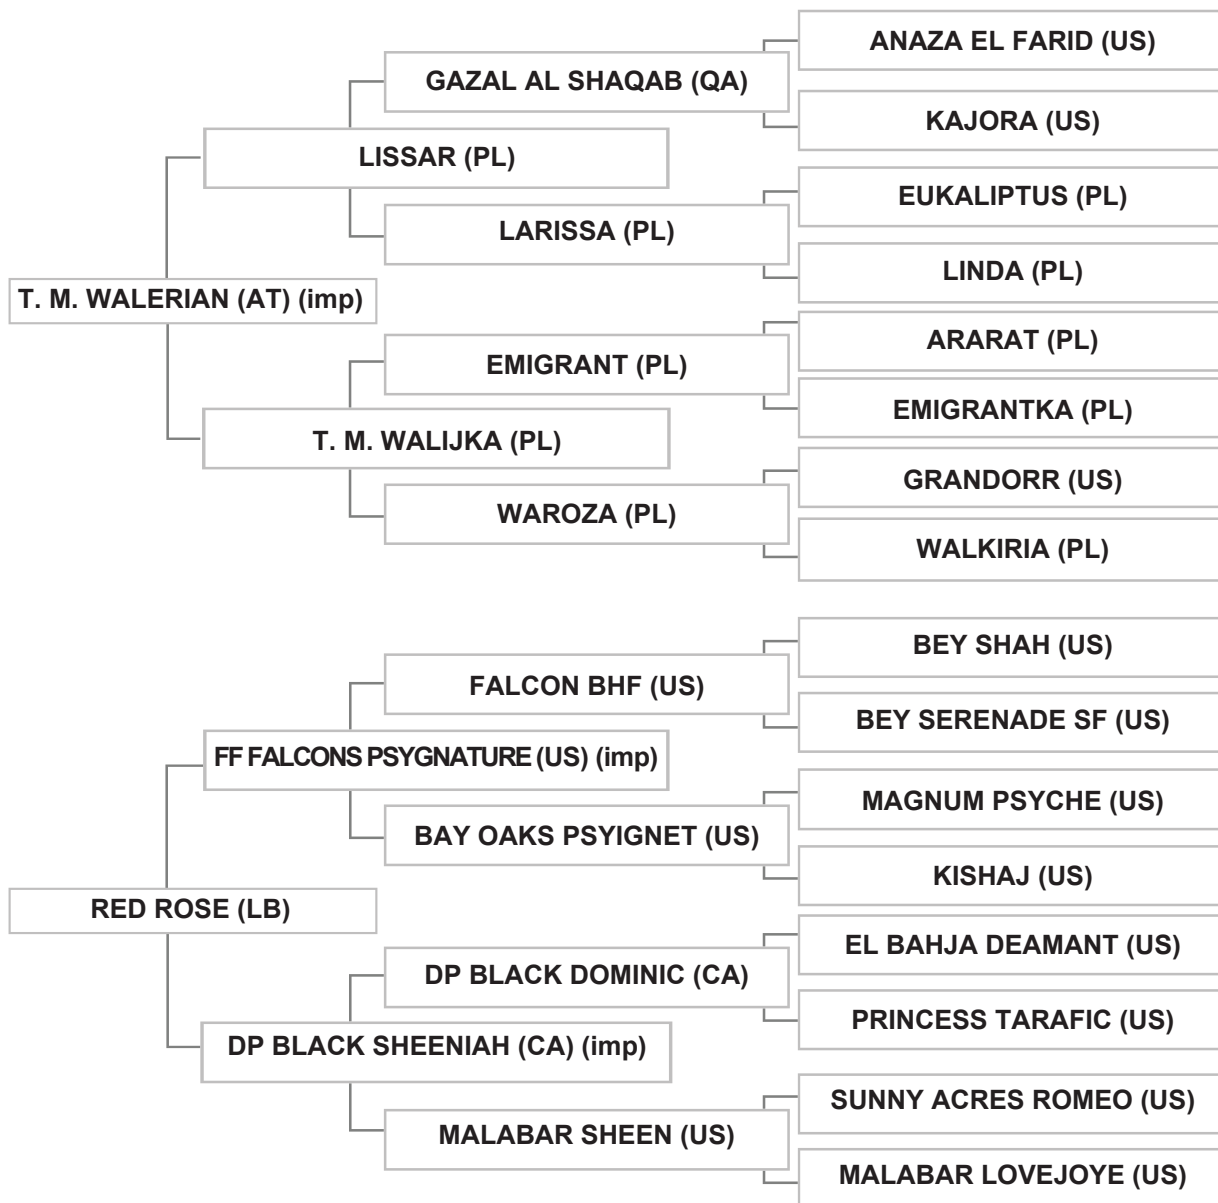

Strain: SEGLAWI JEDRANI OF IBN SUDAN (GHAZIEH)

Sire: T. M. WALERIAN (AT) (imp) , grey , 2009, AAS Vol. IV/09-10 # OE-AV 3949 , LSB Vol. VI # 382

Dam: RED ROSE (LB) , bay , 2013 , LSB Vol. VI # 413

Bred by: Mr. ALI FAHMI CHOUMAN / LEBANON - SERI'N EL TAHTA