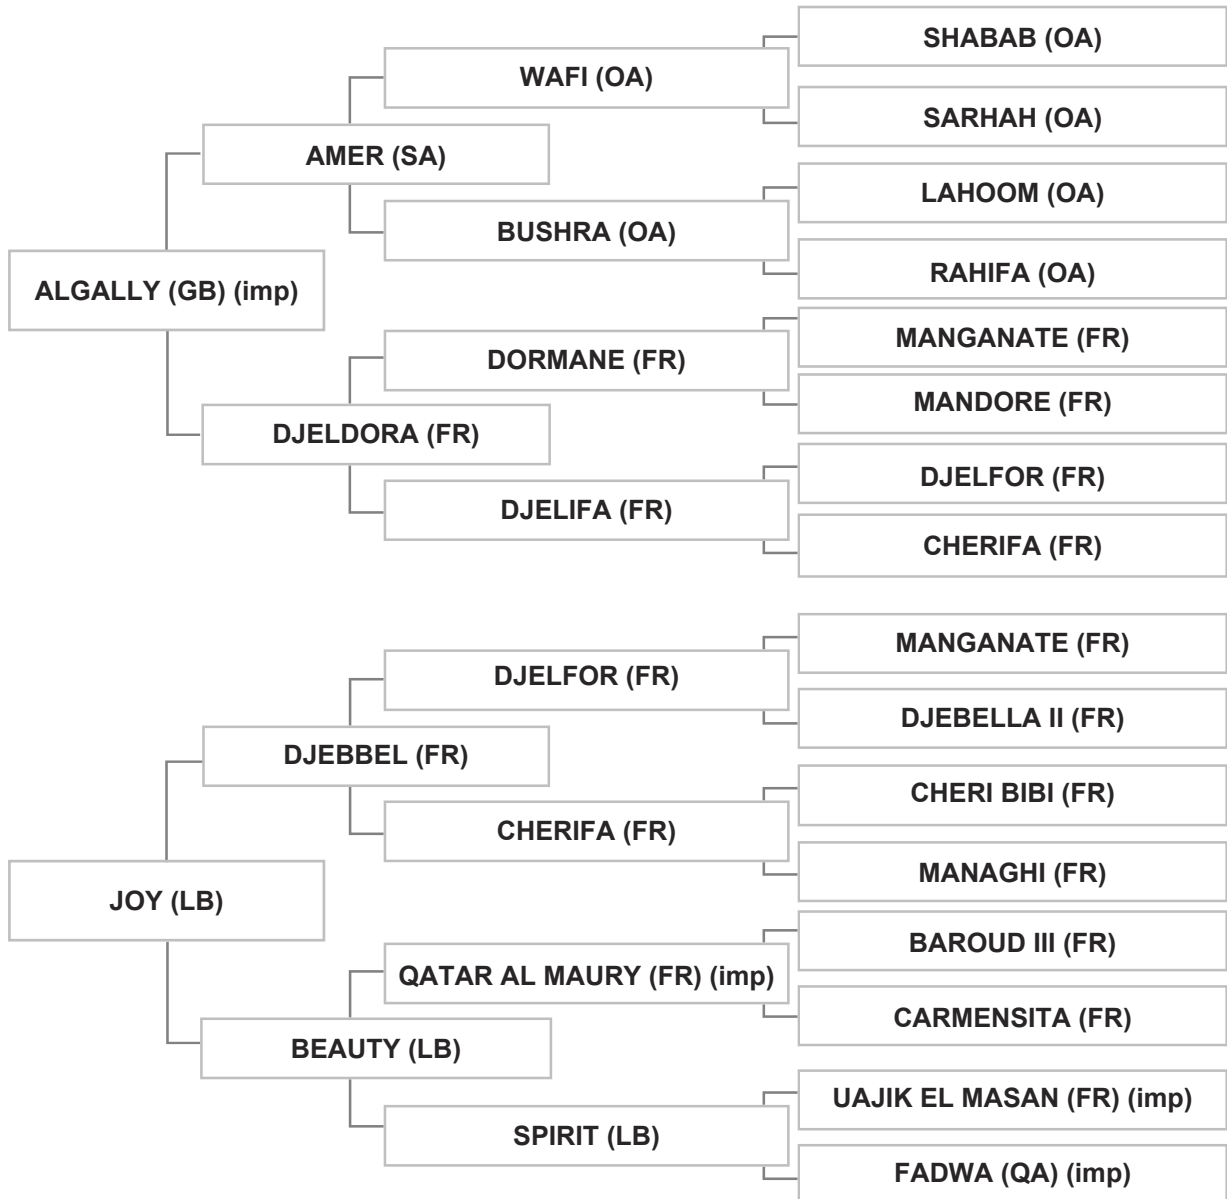

Strain: SAGLAWIEH IBN BISRA (HABABAH, 1981)

Sire: ALGALLY (GB) (imp) , grey , 2012, AHSB Vol. XXIII , QASB # 7651 , LSB Vol. VII # 517

Dam: JOY (LB) , bay , 2013 , LSB Vol. V # 359

Bred by: Mr. SAMI WARDY - AL WARDY STUD / LEBANON - ZAHLEH