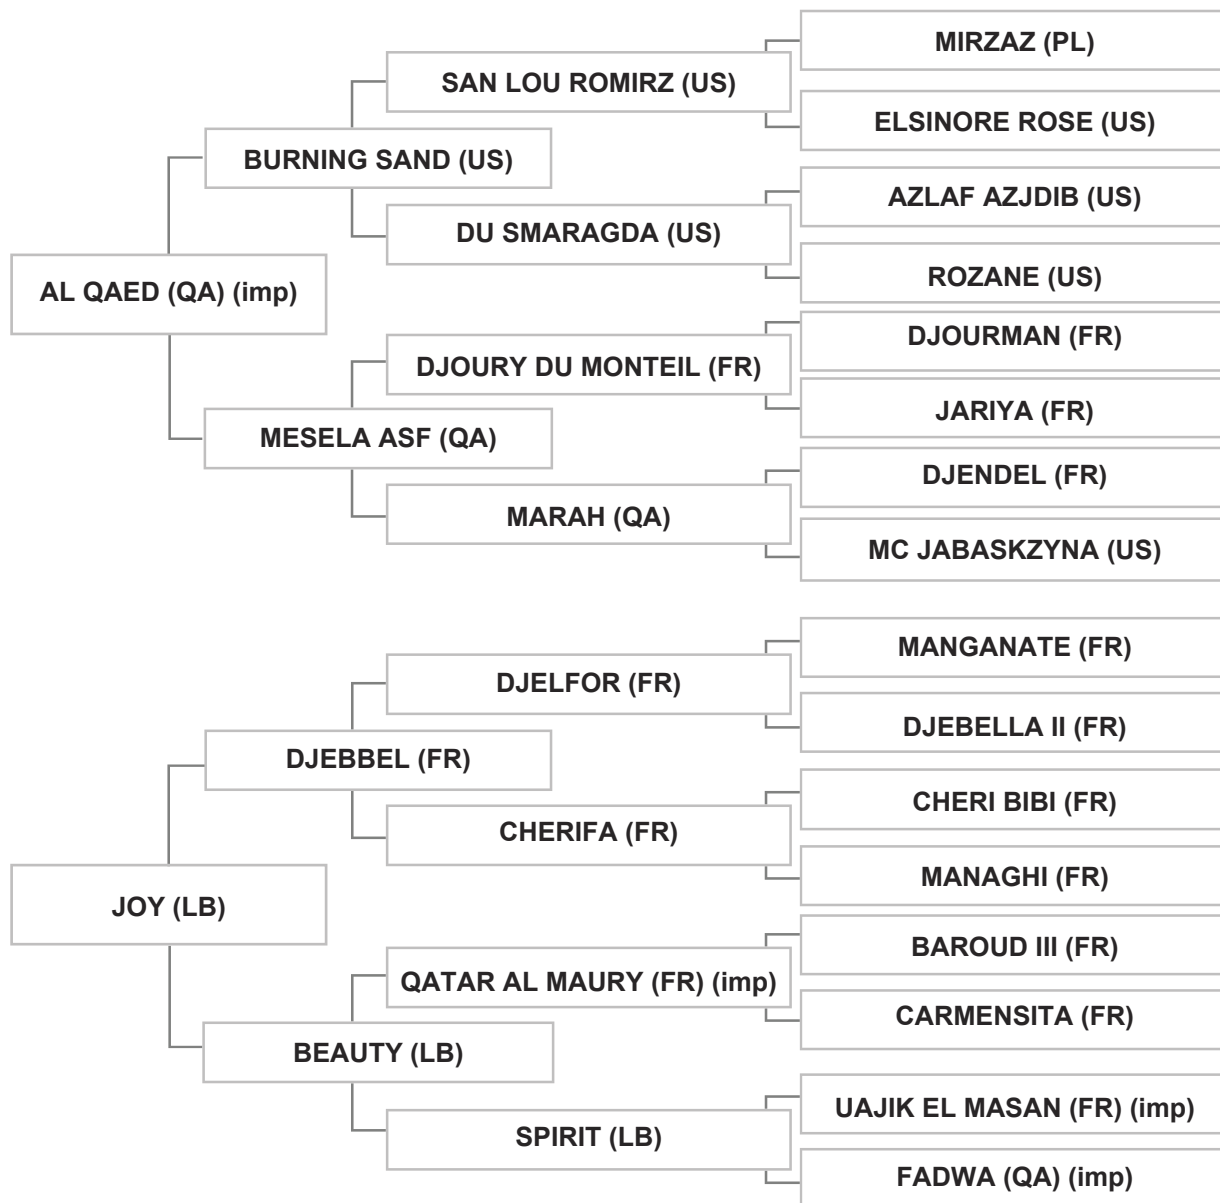

Strain: SAGLAWI IBN BISRA (HABABAH, 1981)

Sire: AL QAED (QA) (imp) , grey , 2012, QASB # 5936 , LSB Vol. VII # 514

Dam: JOY (LB) , bay , 2013 , LSB Vol. V # 359

Bred by: Mr. SAMI WARDY - AL WARDY STUD / LEBANON - ZAHLEH