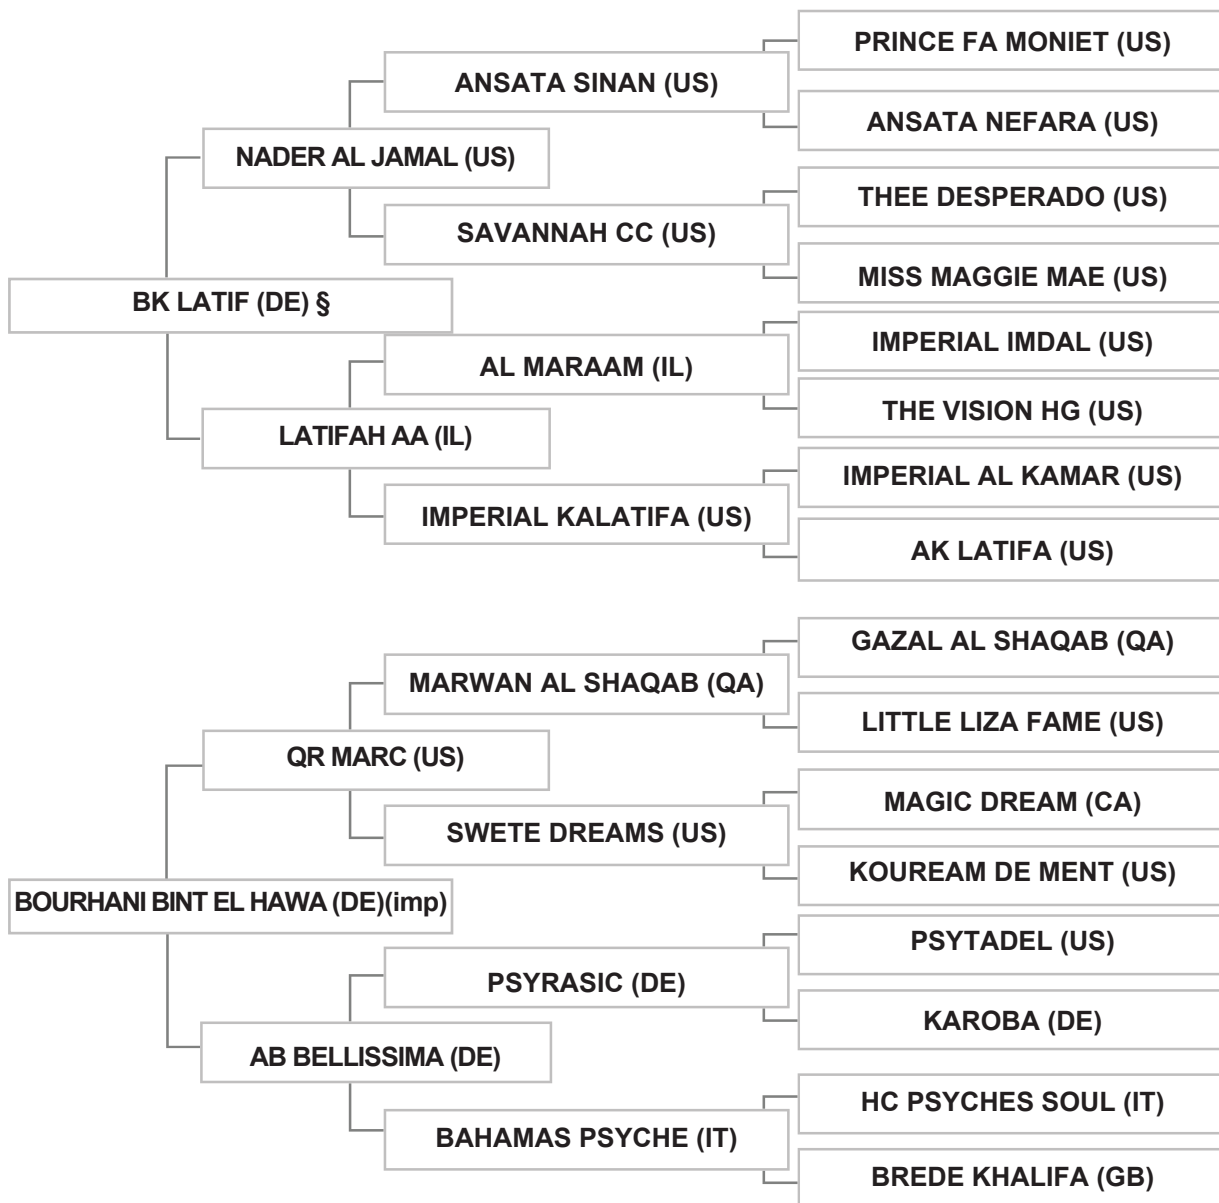

Bred by: Mr. OMAR AL SAYYID / LEBANON - AL KOURA

STRAIN: KEHAILEH DAJANIEH (MLECHA, CA. 1840)

Sire: ZLOCIEN (PL) , grey , 2000, PASB Vol. XIV - 4 , p.74

Dam: HEBE (PL) , grey , 2001, PASB Vol. XIV 5 , p.55