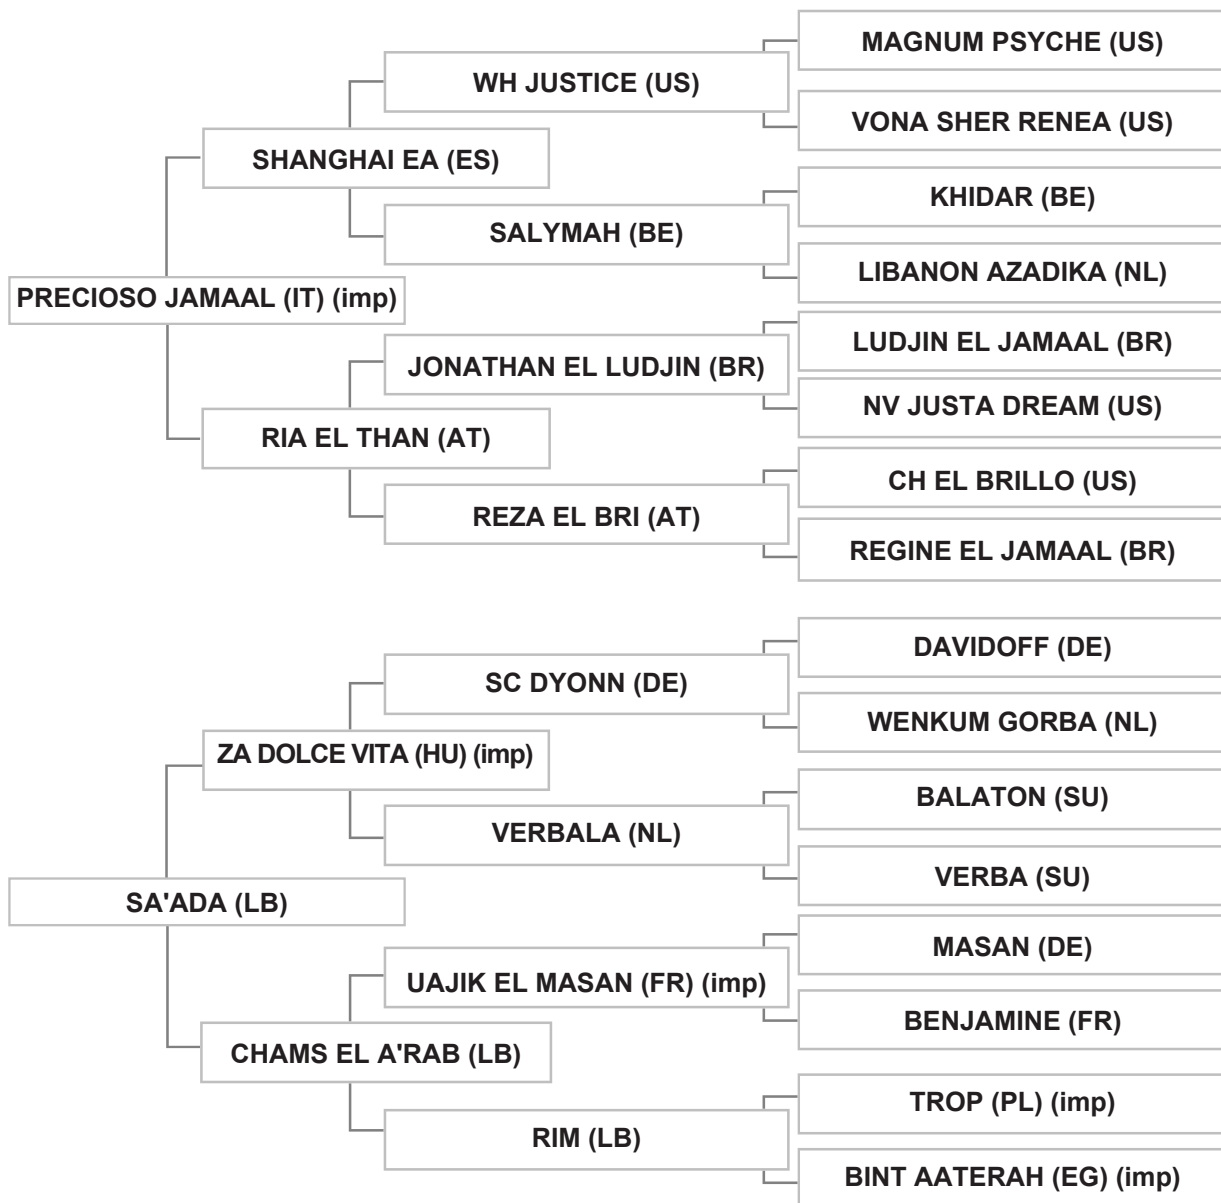

Strain: HADBAH ENZAHIEH (VENUS)

Sire: PRECIOSO JAMAAL (IT) (imp) , grey , 2013, ITSB # 19065 , LSB Vol. VII # 510

Dam: SA'ADA (LB) , chestnut , 2013 , LSB Vol. VI # 477

Bred by: Mr. EMAD H. A. BEN NAKHI / LEBANON - BA'ALBACK