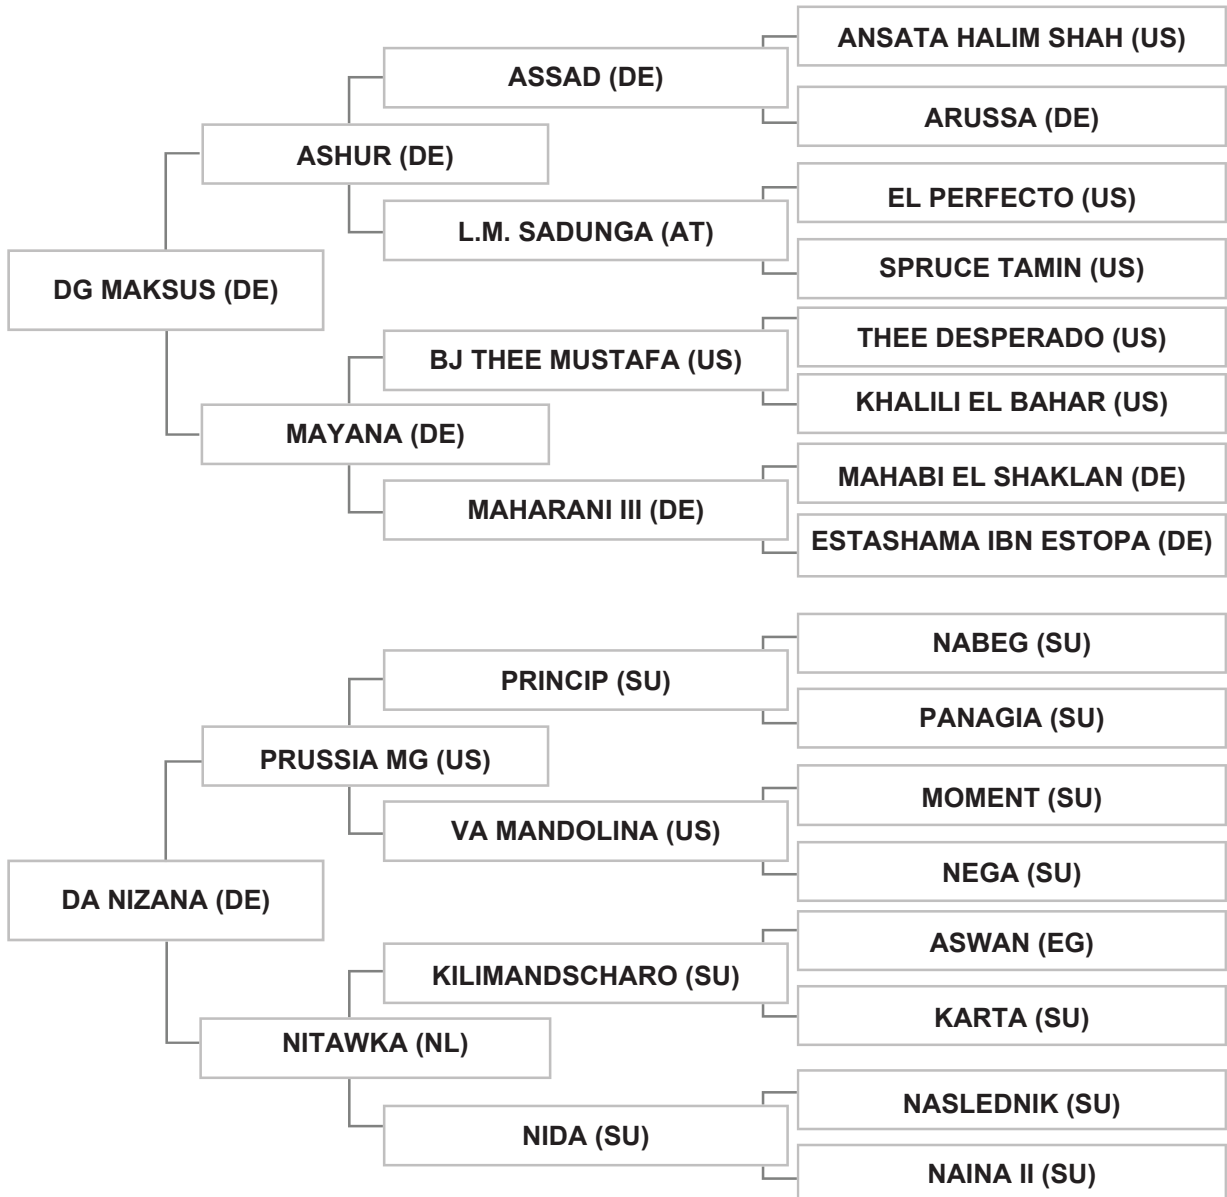

STRAIN: KEHAILEH MORADI (SAHARA, CA. 1840)

Sire: DG MAKSUS (DE) , grey , 2004 , GASB # DE 408082128804

Dam: DA NIZANA (DE) , grey , 2005 , GASB # DE 408082114405

Bred by: Mr. ANDREJ MERTIN / GERMANY