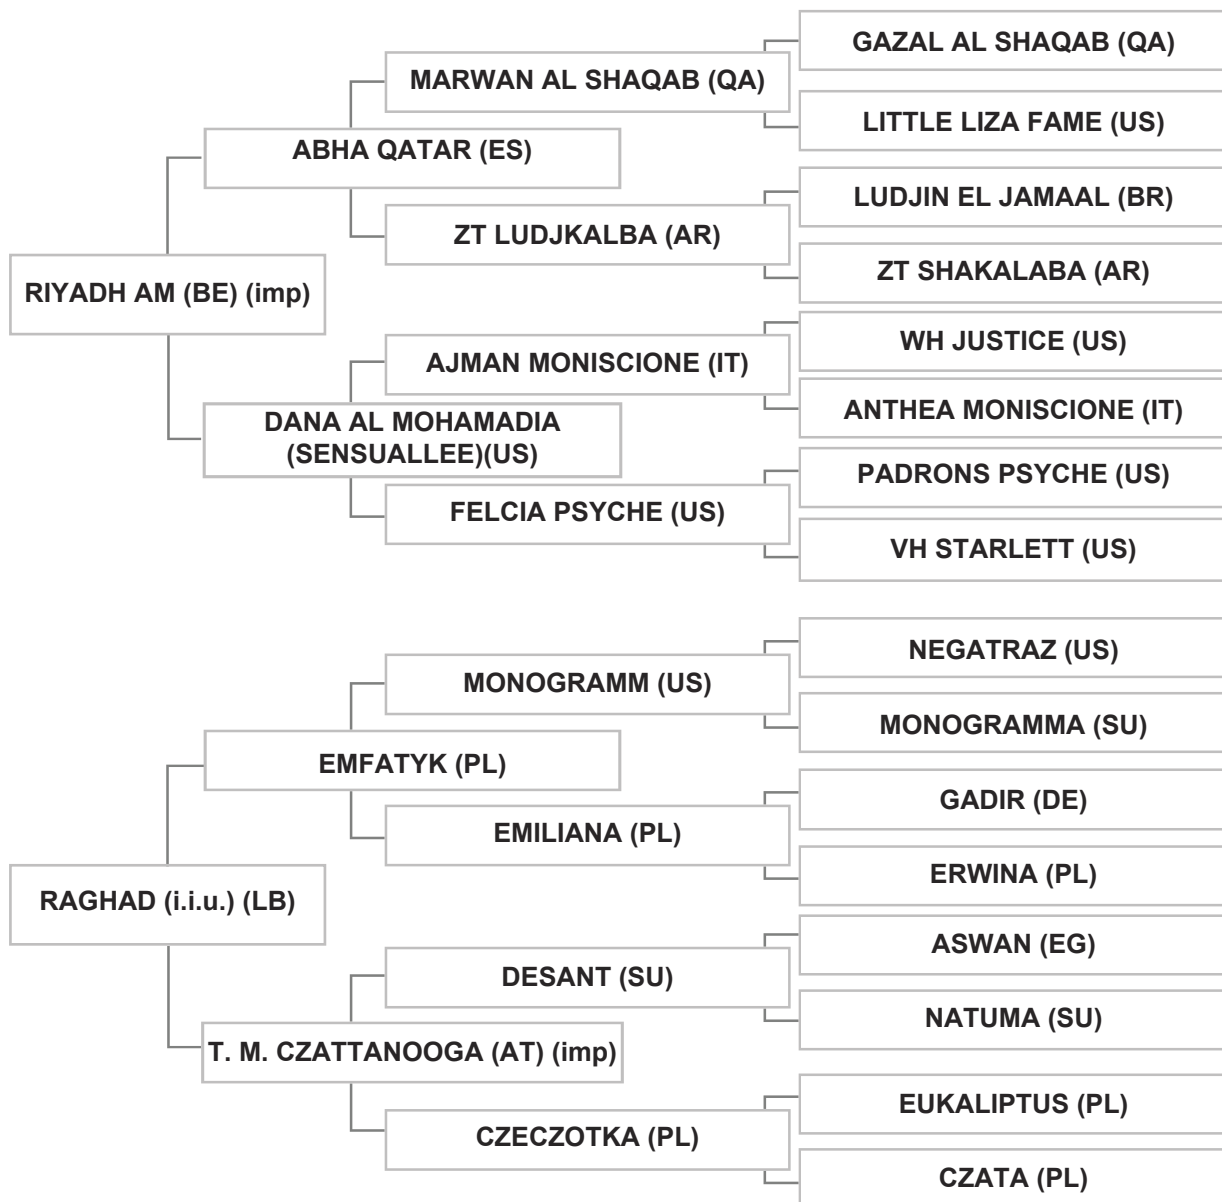

Strain: KEHAILAN AJUZ (GAZELLA)

Sire: RIYADH AM (BE) (imp) , bay , 2014, BAPS # BA 9860 , LSB Vol. VI # 456

Dam: RAGHAD (i.i.u.) (LB) , chestnut , 2012 , LSB Vol. V # 355

Bred by: Mr. MAHER HAMMOUD / LEBANON - MAJDAL A'NJAR