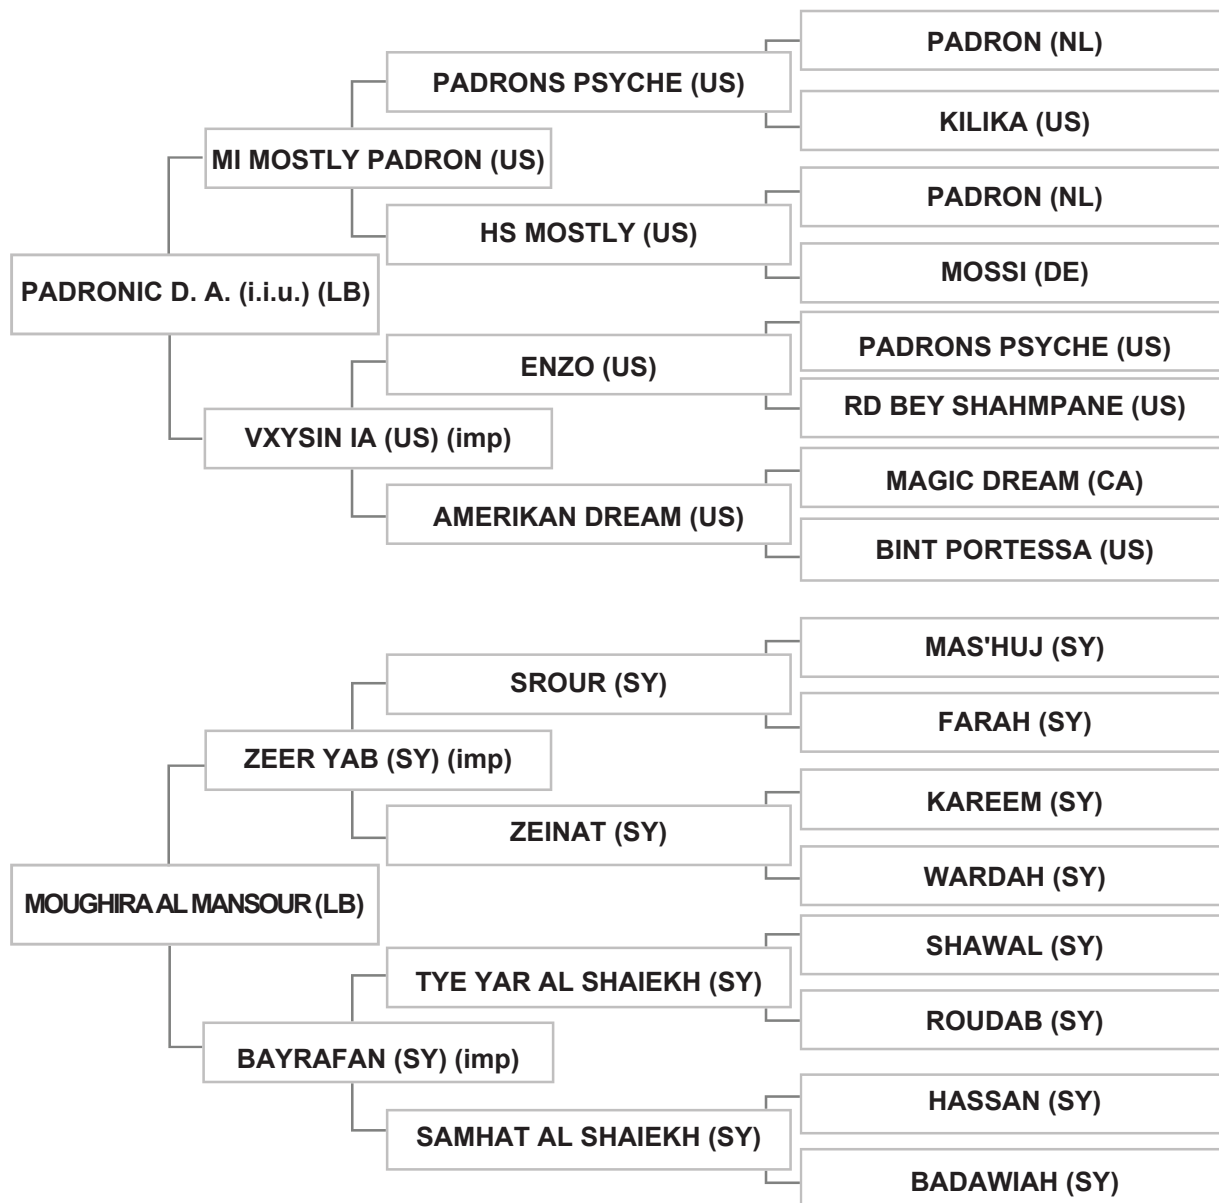

Strain: SEGLAWI SHAIFI (BADAWIAH, 1977)

Sire: PADRONIC D. A. (i.i.u.) (LB) , chestnut , 2012, LSB Vol. V # 353

Dam: MOUGHIRA AL MANSOUR (LB) , grey , 2011 , LSB Vol. V # 358

Bred by: Mr. ALI EL KURDI / LEBANON - GHAZZA