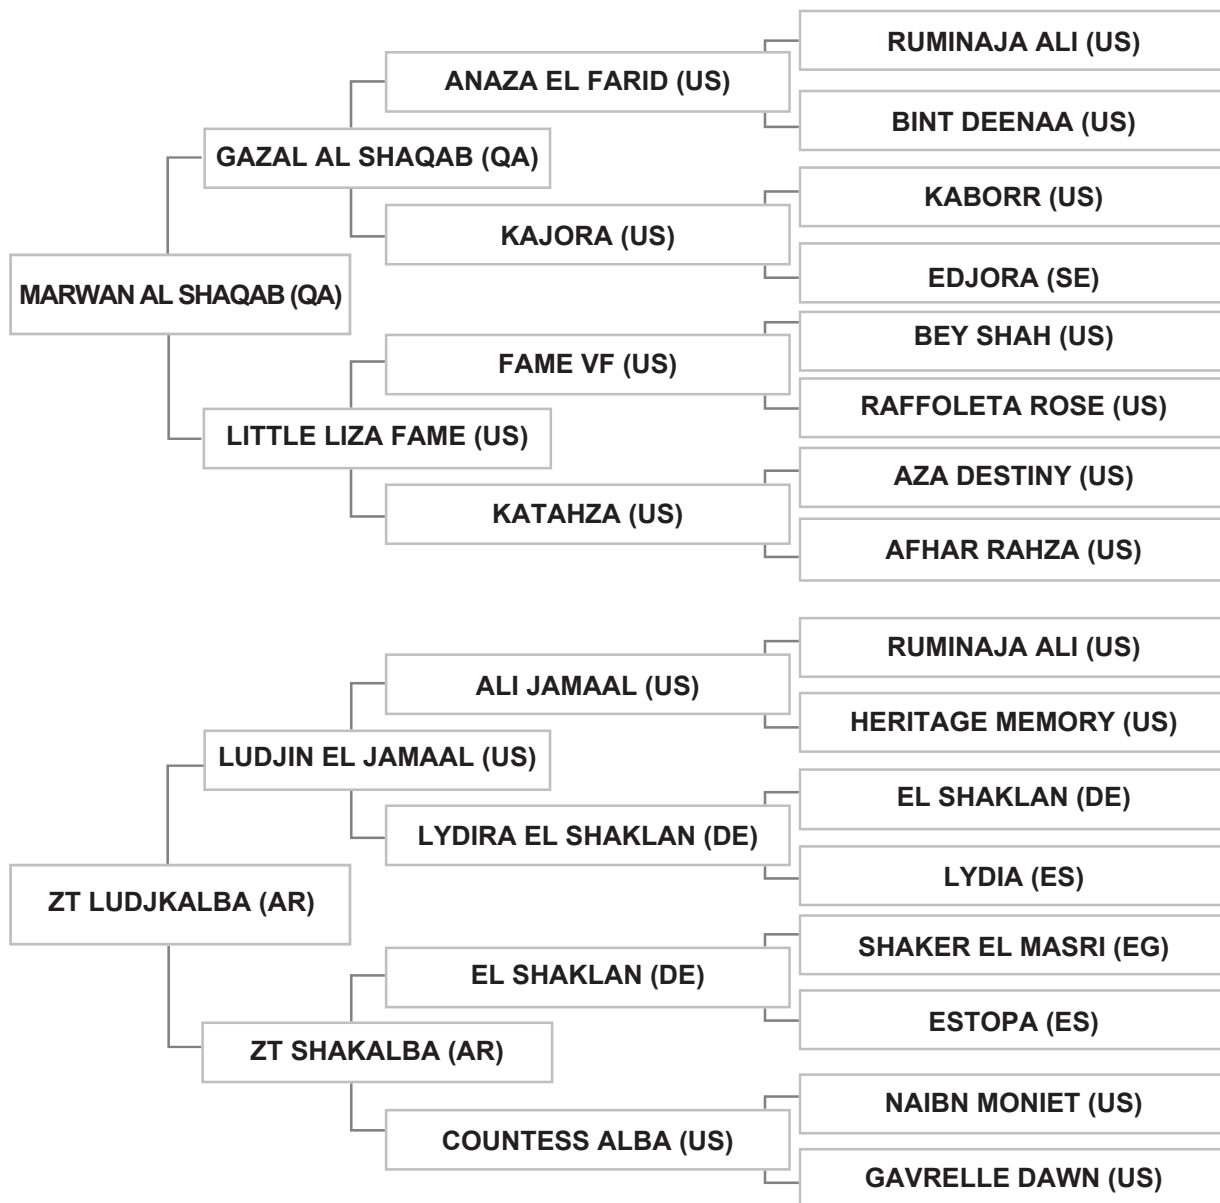

Bred by: MARIETA SALAS ZAFORTEZA, GANADERIA SES PLANES SLU / SPAIN

Strain: SEGLAWI JEDRANI OF IBN SUDAN (GHAZIEH)

Sire: T. M. WALERIAN (AT) (imp) , grey , 2009, AAS Vol. IV/09-10 # OE-AV 3949 , LSB Vol. VI # 382