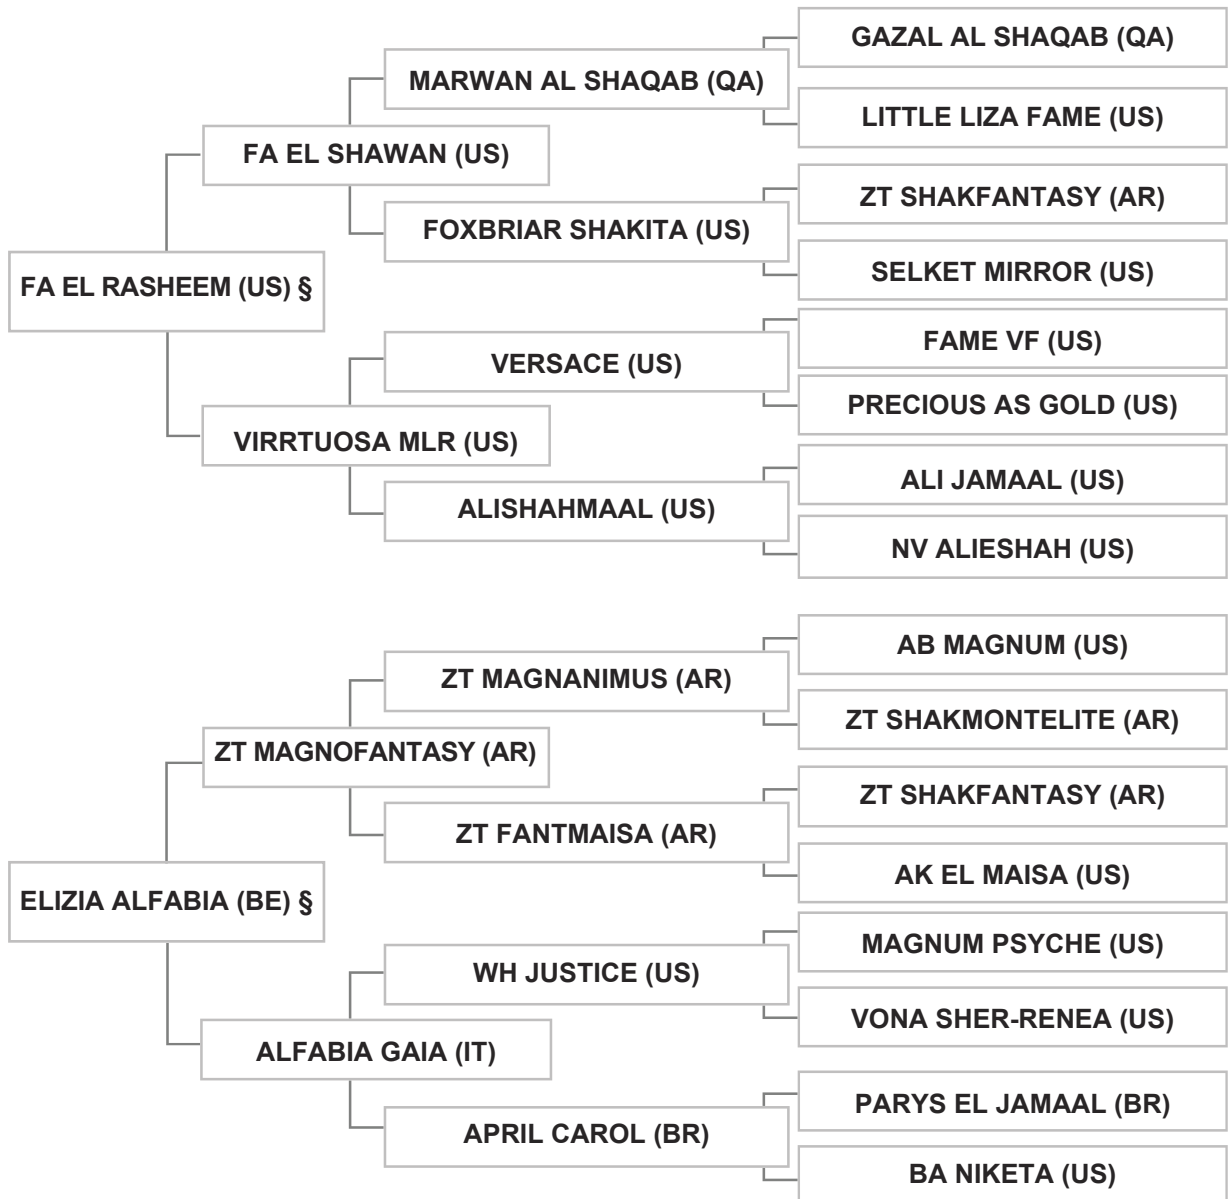

Strain: KEHAILAN AJUZ (GAZELLA, CA. 1840)

Sire: FA EL RASHEEM (US) § , bay , 2011, AHRA , UAE # 12900

Dam: ELIZIA ALFABIA (BE) § , grey , 2015 , BAPS # BA 12043

Bred by: SAMJAD S.A.L. / BELGIUM