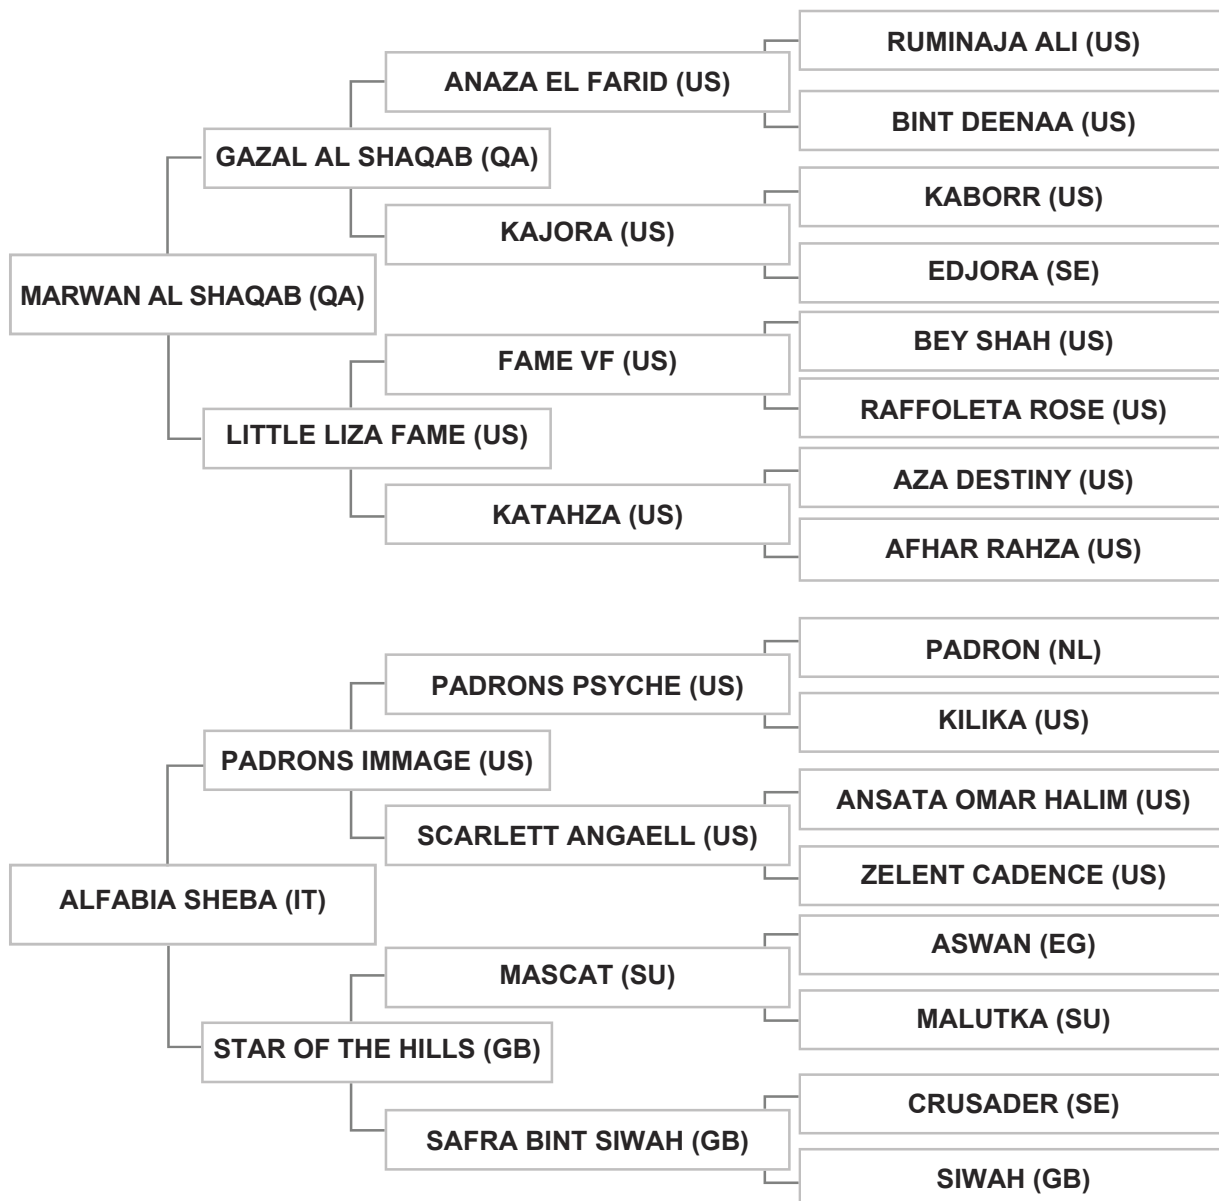

Strain: HAMDANIEH SIMRIEH (SELMA)

Sire: MARWAN AL SHAQAB (QA) , bay , 2000, QASB Vol. V # 1987

Dam: ALFABIA SHEBA (IT) , grey , 2005 , ITSB # 11125

Bred by: AZ. AGR. S. PIETRO DI DAMILANO PAOLO / ITALY