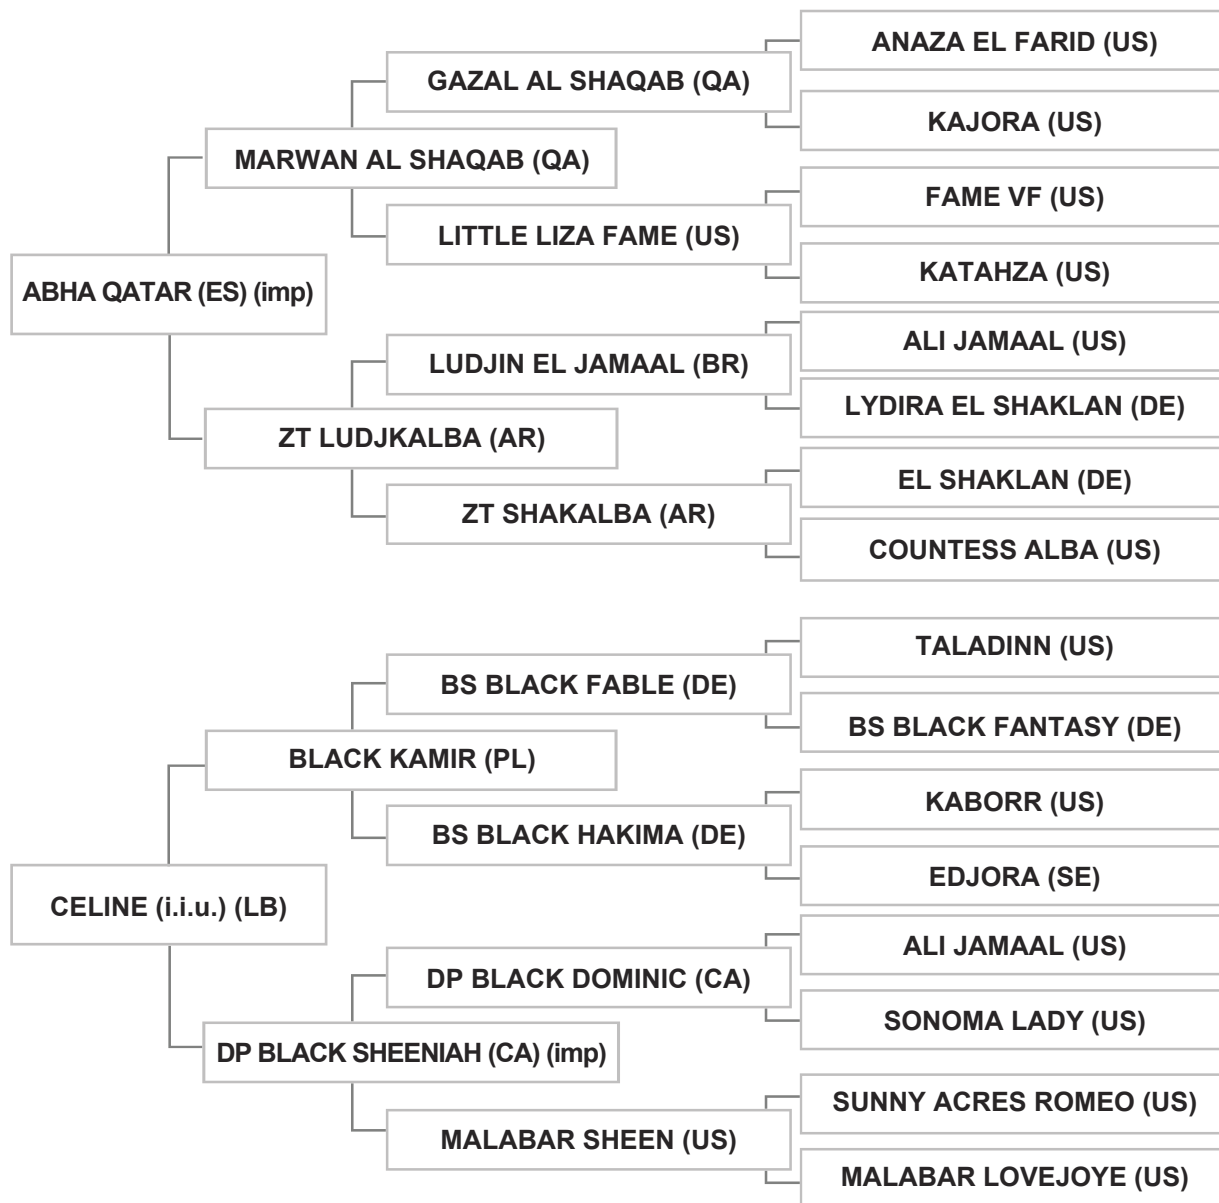

Strain: SEGLAWIEH JEDRANIEH OF IBN SUDAN (GHAZIEH)

Sire: ABHA QATAR (ES) (imp) , chestnut , 2007, SSB Vol. 46, BAPS # BA-8409, LSB Vol. VIII # 685
Dam: CELINE (i.i.u.) (LB) , bay , 2012 , LSB Vol. V # 341

Bred by: Mr. MAHER HAMMOUD / LEBANON - MAJDAL A'NJAR