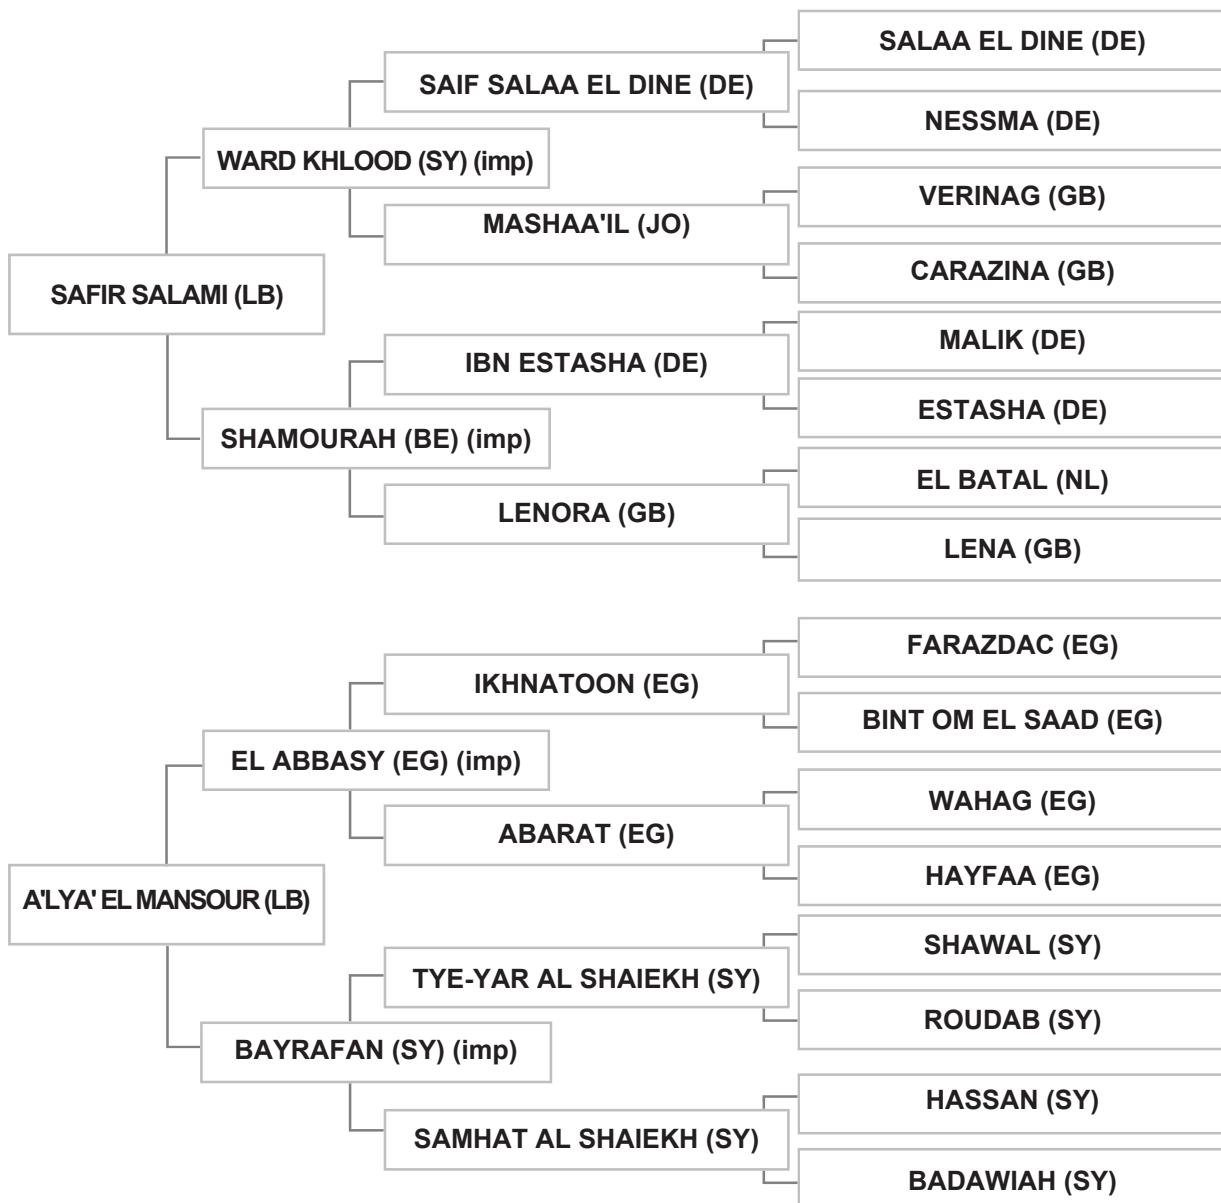

Strain: SEGLAWIEH SHAIFIEH (BADAWIAH)

Sire: SAFIR SALAMI (LB) , grey , 2013, LSB Vol. VI # 396

Dam: A'LYA' EL MANSOUR (LB) , grey , 2014 , LSB Vol. VI # 432

Bred by: Mr. MOHAMAD RIDA / LEBANON - A'ITA EL CHAAB