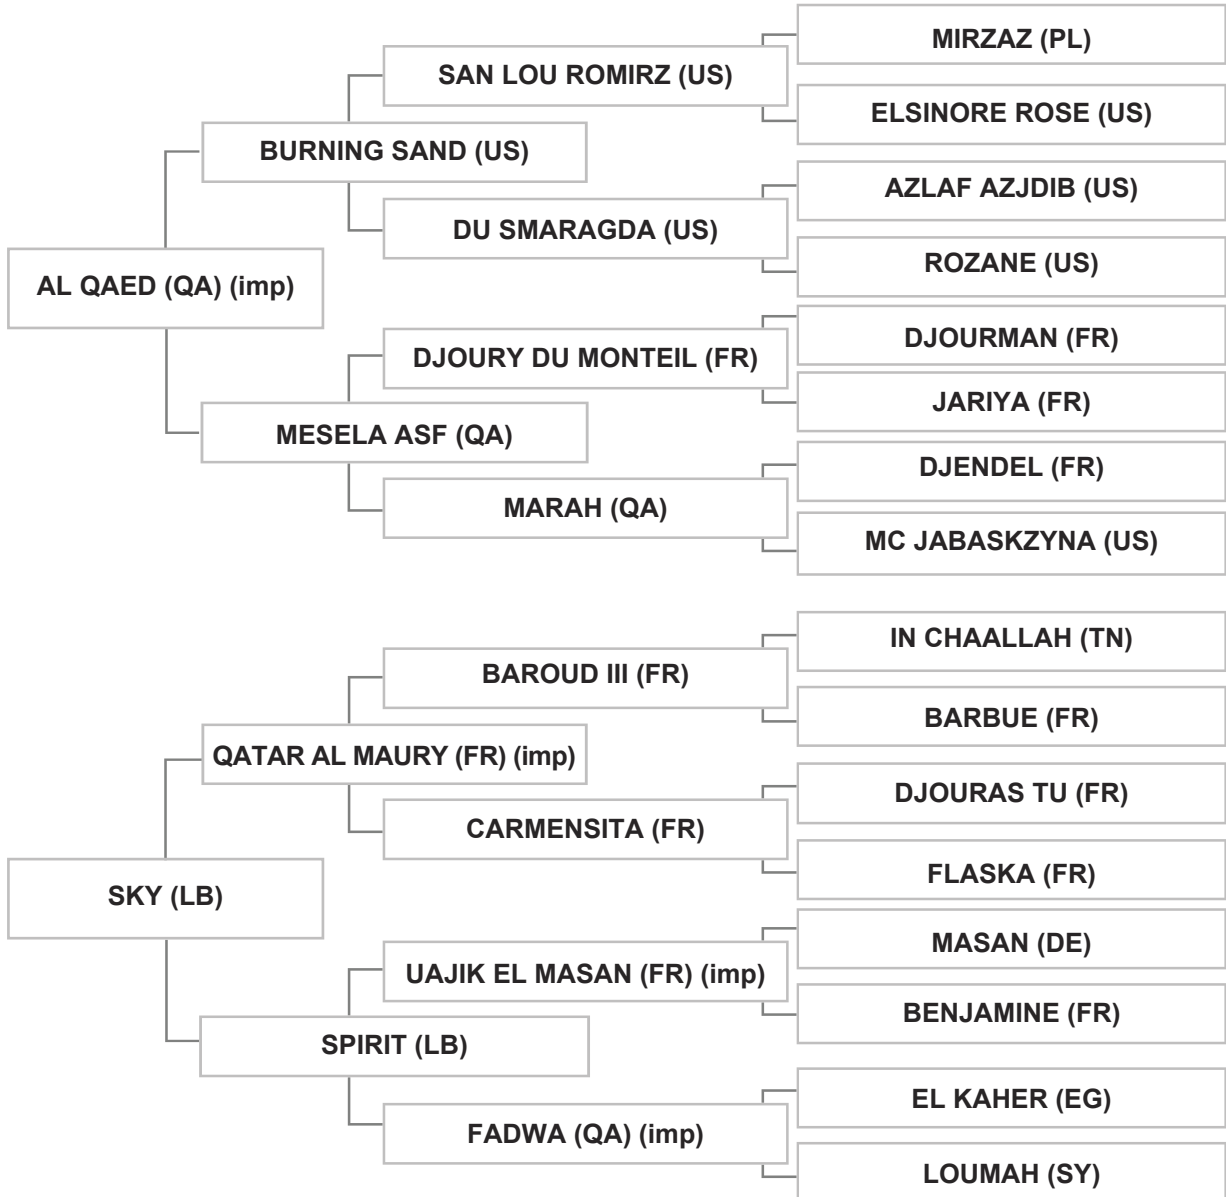

Strain: SAGLAWI IBN BISRA (HABABAH, 1981)

Sire: AL QAED (QA) (imp) , grey , 2012, QASB # 5936 , LSB Vol. VII # 514

Dam: SKY (LB) , chestnut , 2009 , LSB Vol. V # 246

Bred by: Mr. SAMI WARDY - AL WARDY STUD / LEBANON - ZAHLEH