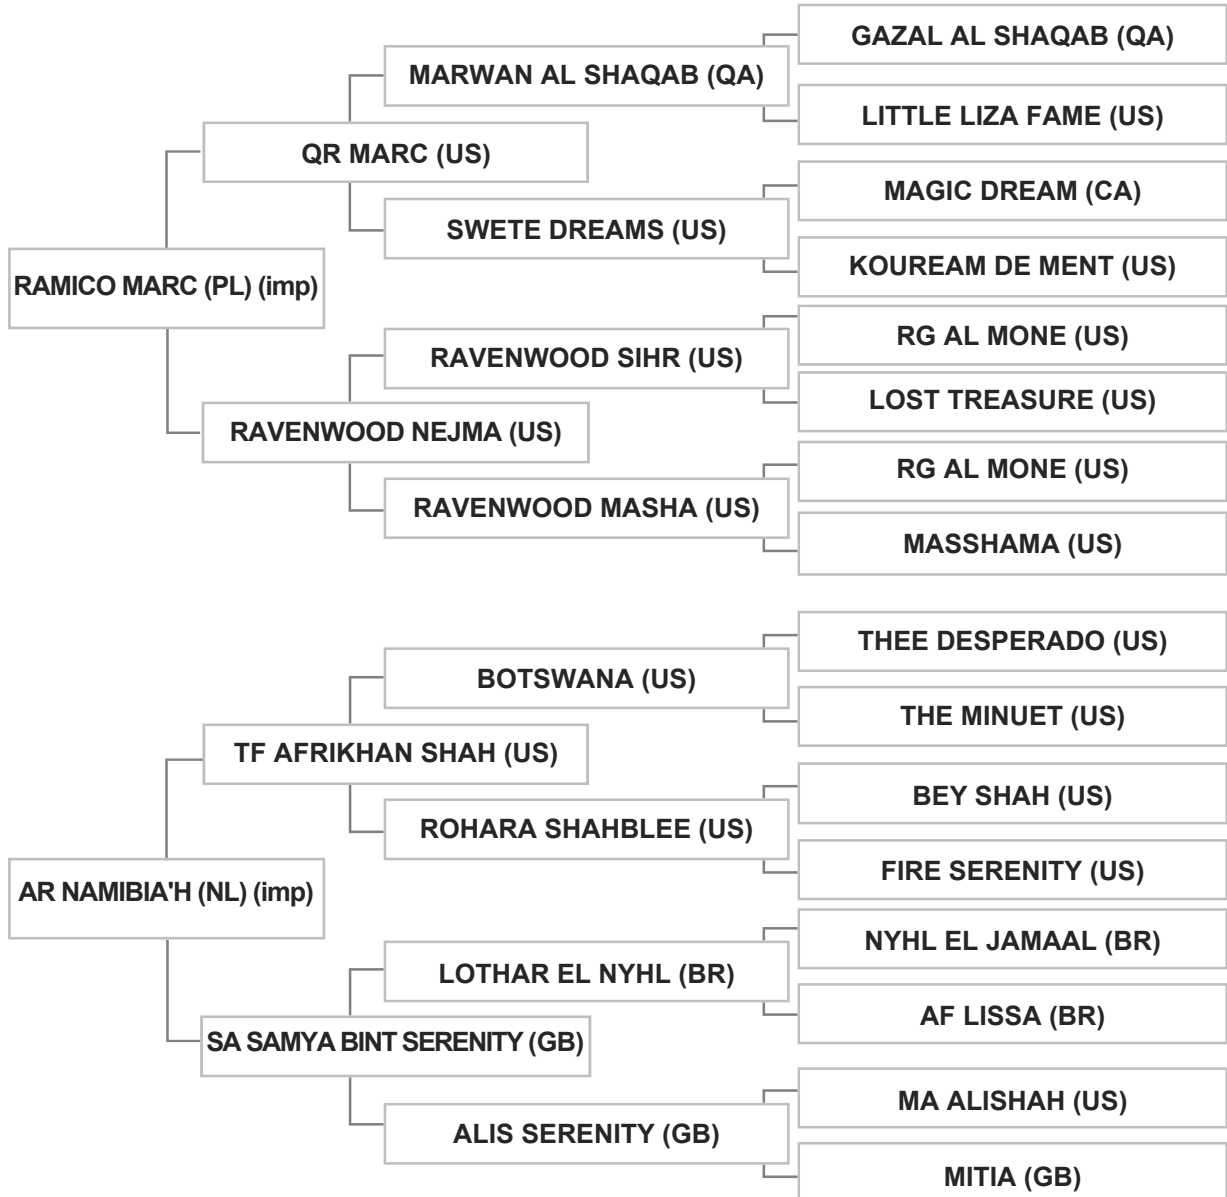

Strain: SEGLAWIEH JEDRANIEH OF IBN SOUDAN (GHAZIEH)

Sire: RAMICO MARC (PL) (imp) , dark bay , 2009 PASB Vol. XVI - 3 , LSB Vol. VI # 424

Dam: AR NAMIBIA'H (NL) (imp) , chestnut , 2011 , AVS # A.13982 , LSB Vol. VI # 425

Bred by: Mr. SAMI WARDY - AL WARDY STUD / LEBANON - ZAHLEH