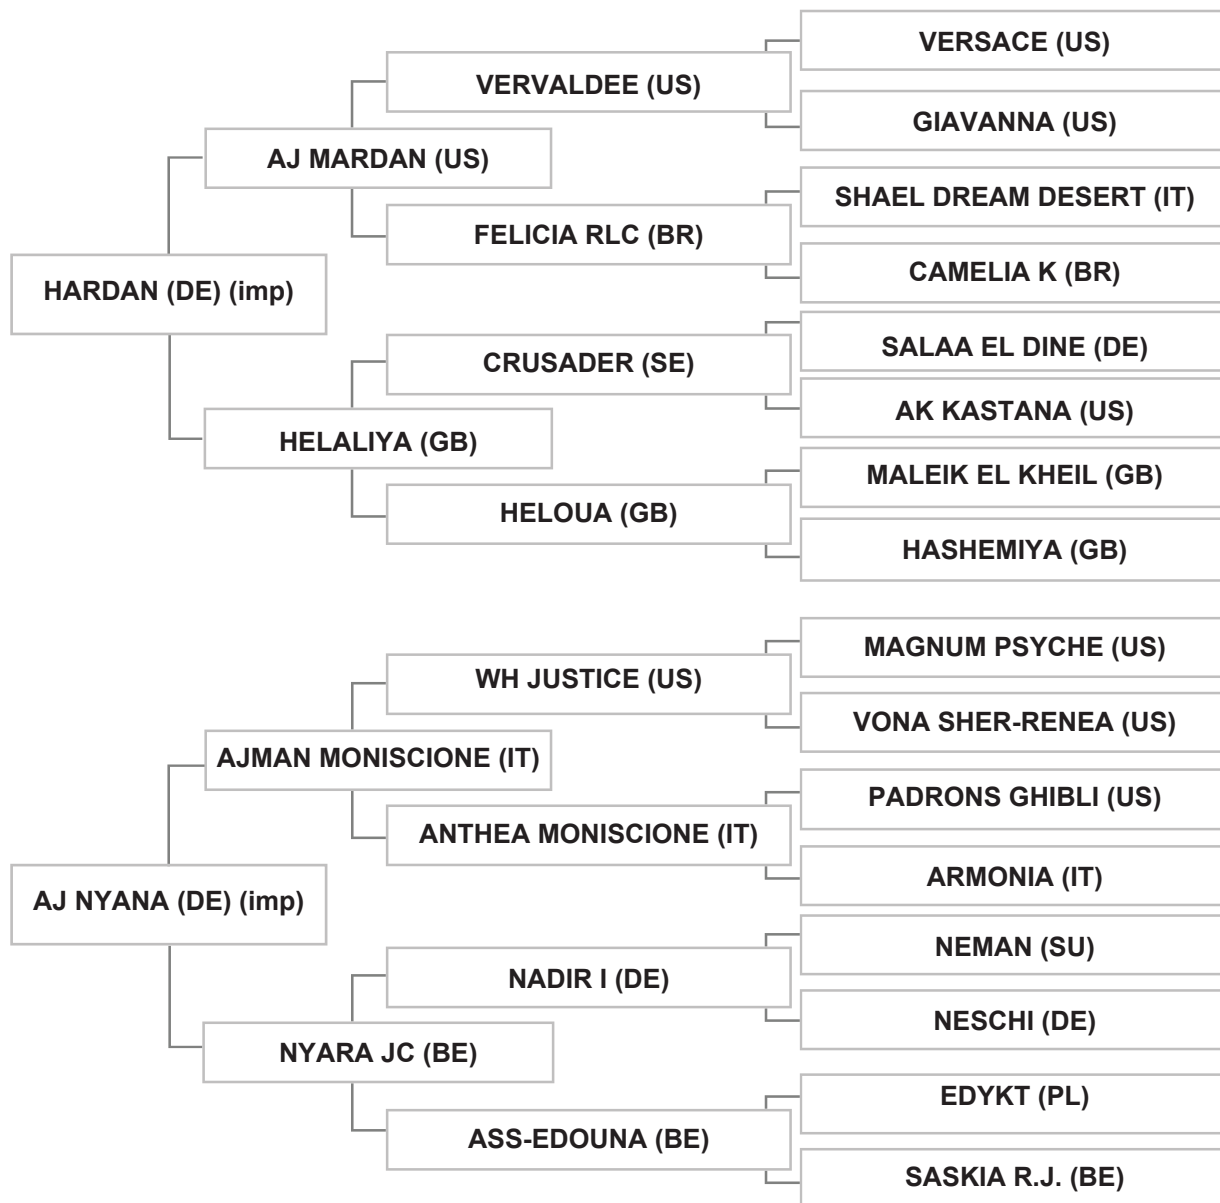

Strain: KEHAILAN MORADI (SAHARA, CA. 1840)

Sire: HARDAN (DE) (imp) , grey , 2014, GASB # DE 08/90804/14 , LSB Vol. VI # 466

Dam: AJ NYANA (DE) (imp) , chestnut , 2011 , GASB # DE 08/90999/11 , LSB Vol. VI # 464

Bred by:Mr. ADNAN MAZLOUM - AL MAZLOUM STUD / LEBANON - SA'ADNAYEL