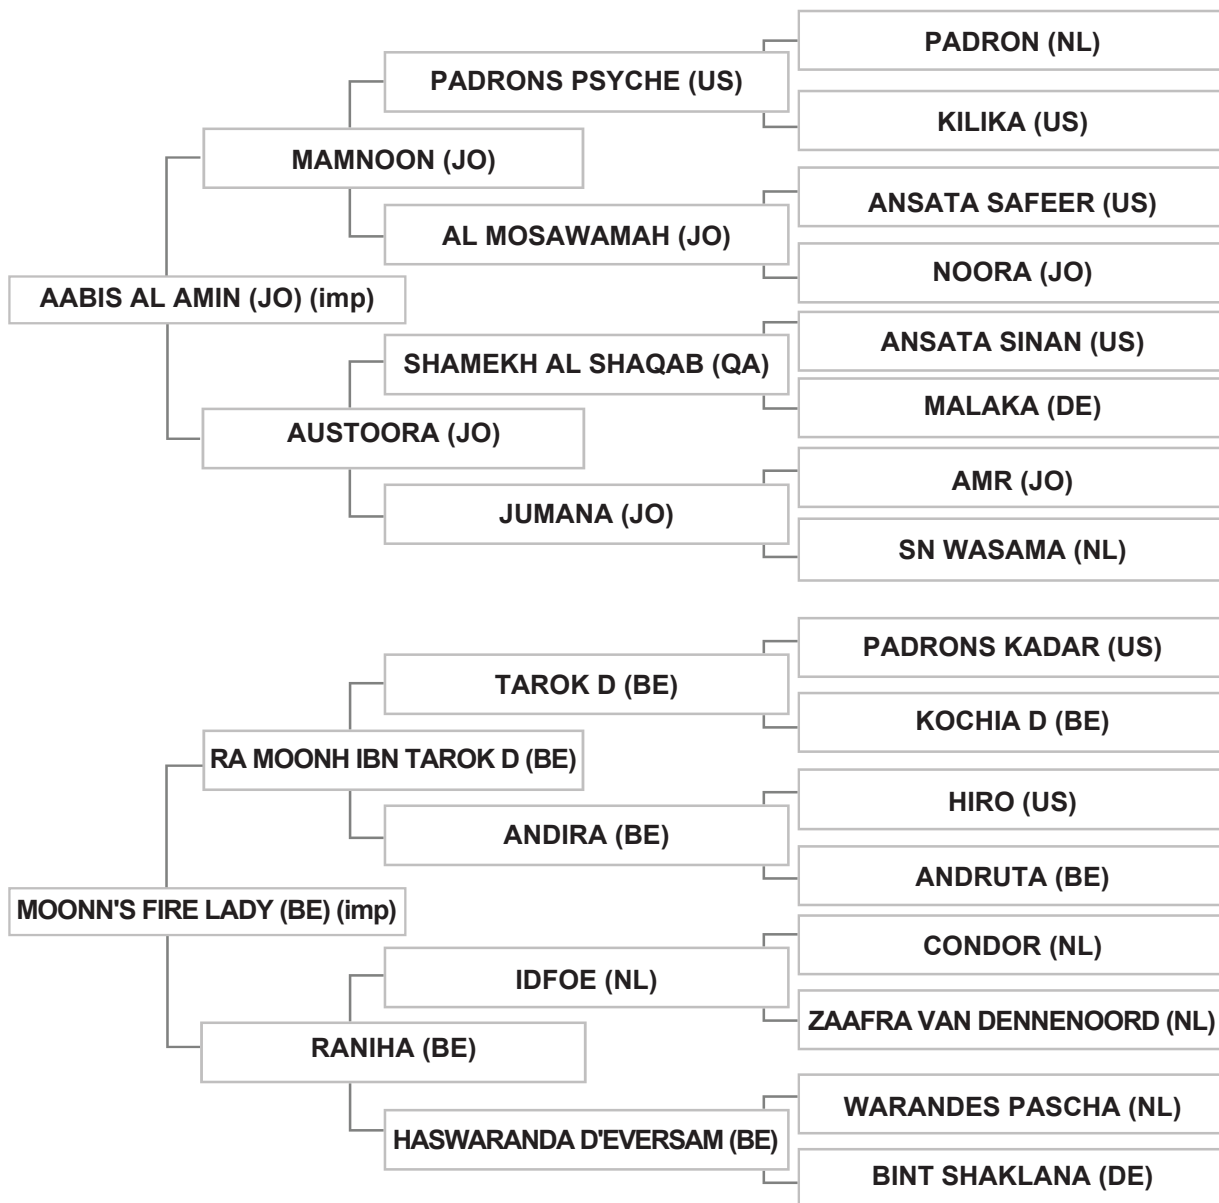

Strain: SEGLAWIEH JEDRANIEH OF IBN SOUDAN (GHAZIEH)

Sire: AABIS AL AMIN (JO) (imp) , grey , 2011 , RJSB Vol. VIII , LSB Vol. V # 331

Dam: MOONN'S FIRE LADY (BE) (imp) , chestnut , 2007 , BAPS # BA-6818 , LSB Vol. V # 360

Bred by: Mr. ADHAM JABER / LEBANON - AL NABATIEH