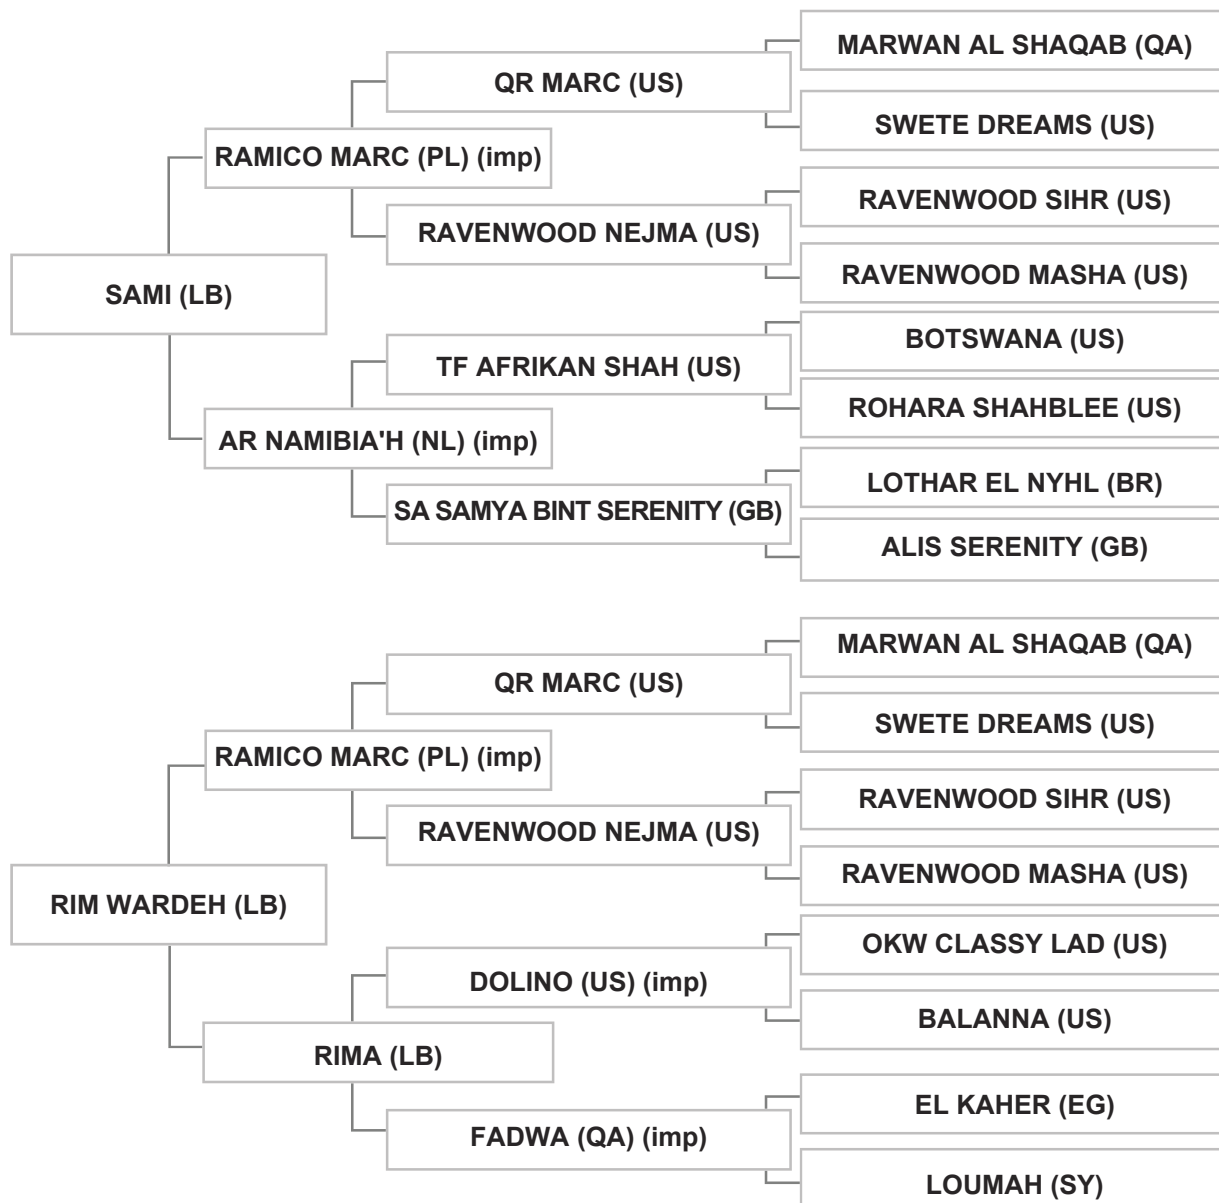

Strain: SEGLAWIEH IBN BISRA (HABABAH,1981)

Sire: SAMI (LB) , bay , 2014, LSB Vol. VI # 392

Dam: RIM WARDEH (LB) , bay , 2014 , LSB Vol. VI # 390

Bred by: Mr. SAMI WARDY - AL WARDY STUD / LEBANON - ZAHLEH