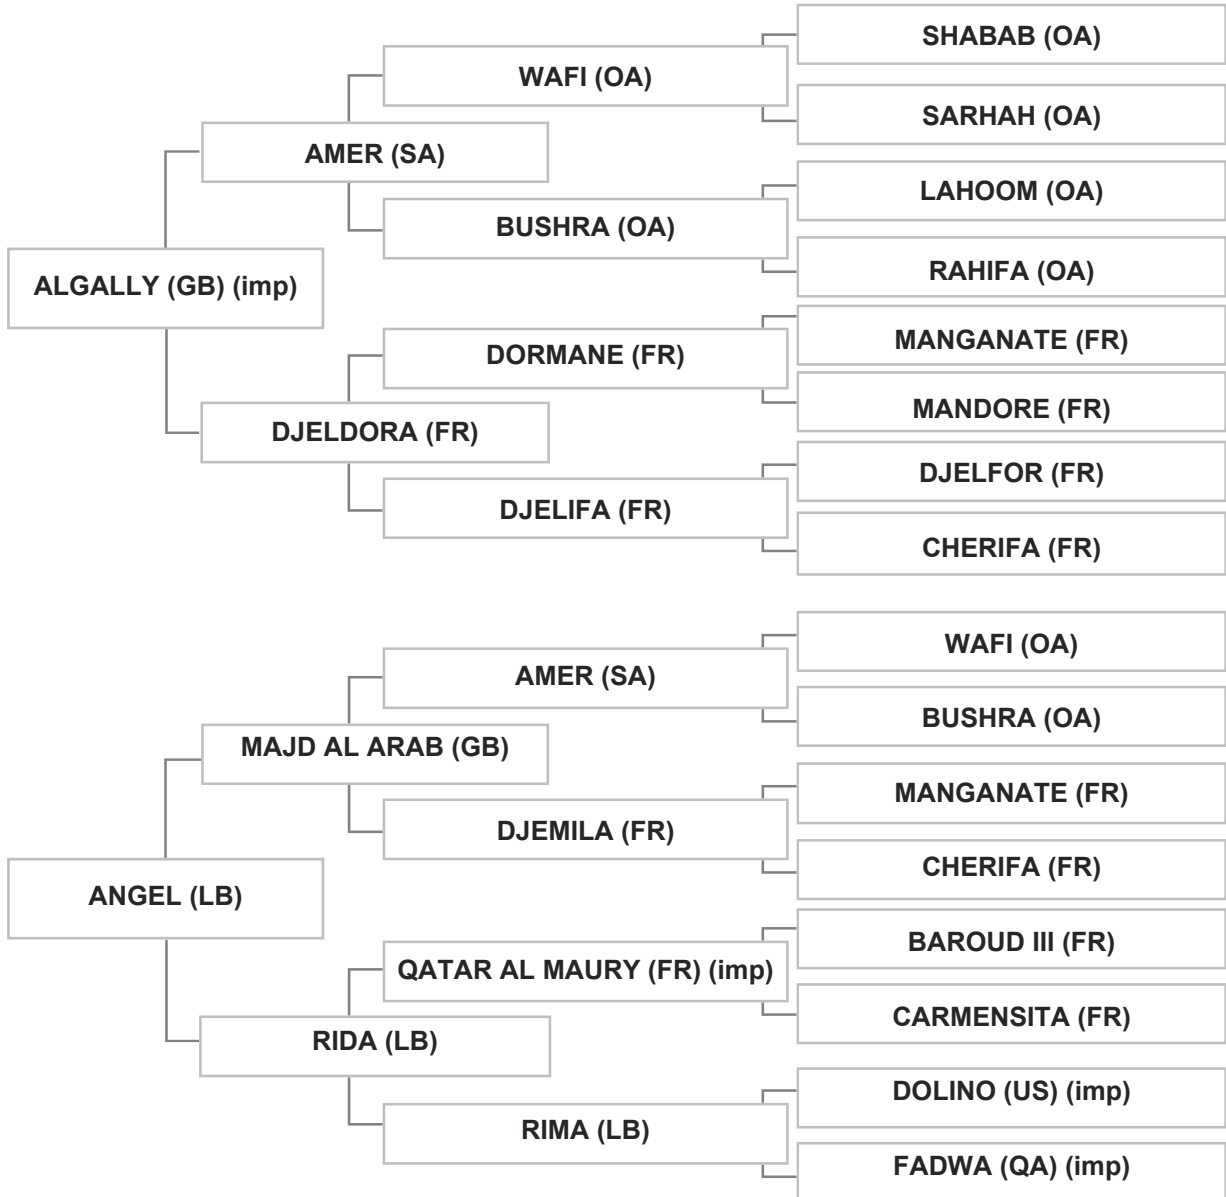

Strain: SAGLAWI IBN BISRA (HABABAH, 1981)

Sire: ALGALLY (GB) (imp) , grey , 2012, AHSB Vol. XXIII , QASB # 7651 , LSB Vol. VII # 517

Dam: ANGEL (LB) , bay , 2013 , LSB Vol. VI # 389

Bred by: Mr. SAMI WARDY - AL WARDY STUD / LEBANON - ZAHLEH