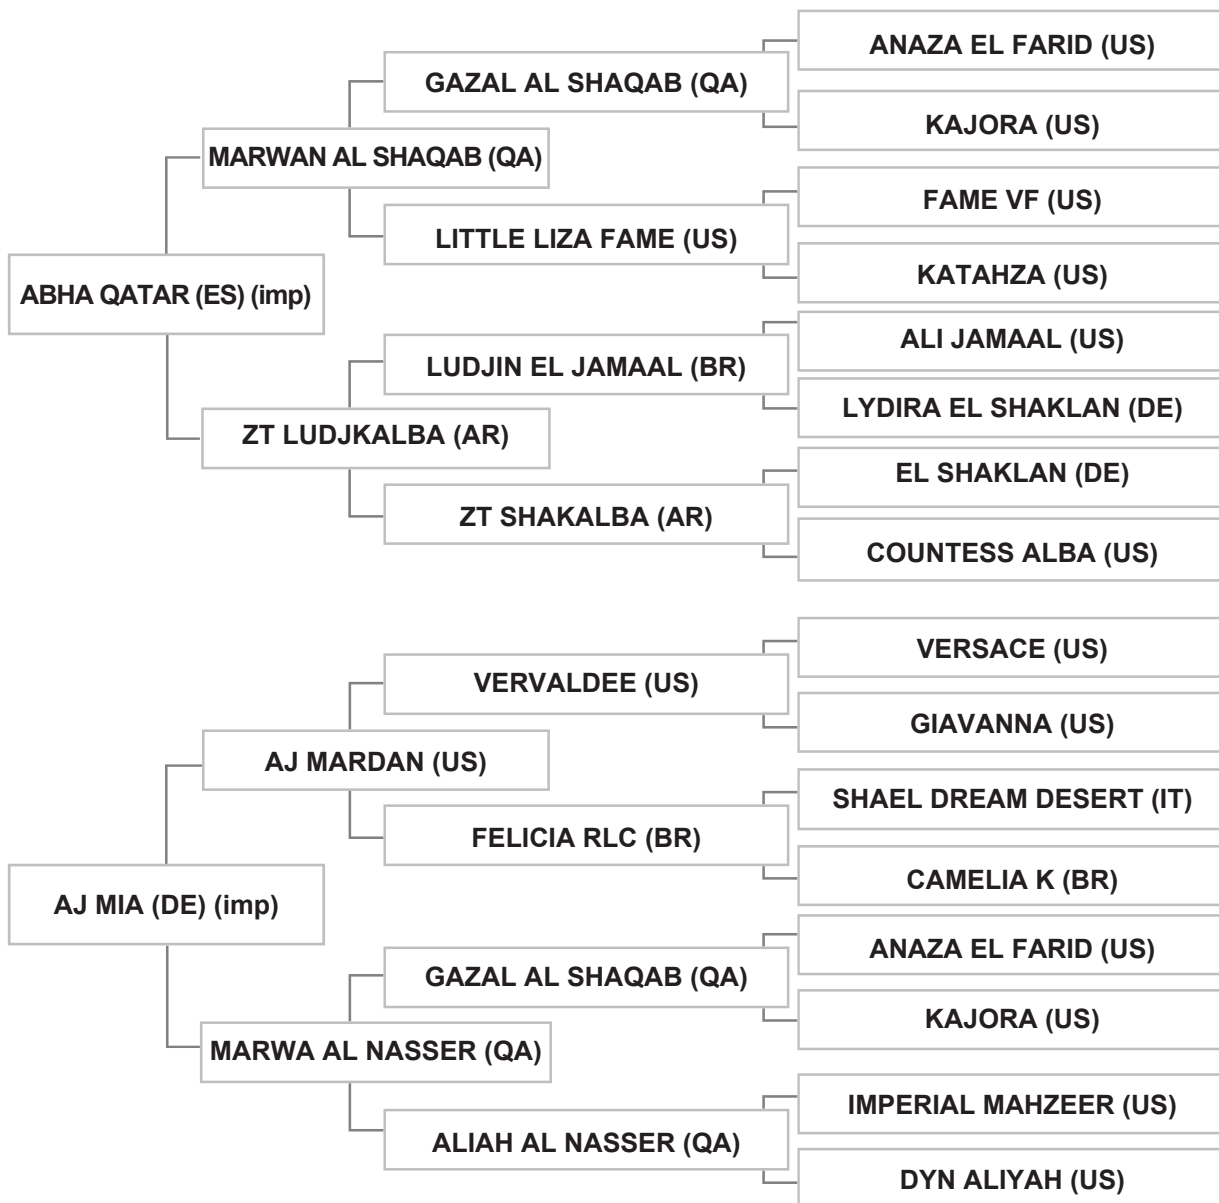

Strain: HAMDANIEH SIMRIEH (SELMA)

Sire: ABHA QATAR (ES) (imp) , chestnut , 2007, SSB Vol. 46 , BAPS # BA-8409 , LSB Vol. VIII # 685
Dam: AJ MIA (DE) (imp) , bay , 2016 , GASB # DE 08/90499/16 , LSB Vol. VII # 618

Bred by: AL ARAYBY STUD S. A. R. L. / LEBANON - CHMISTAR