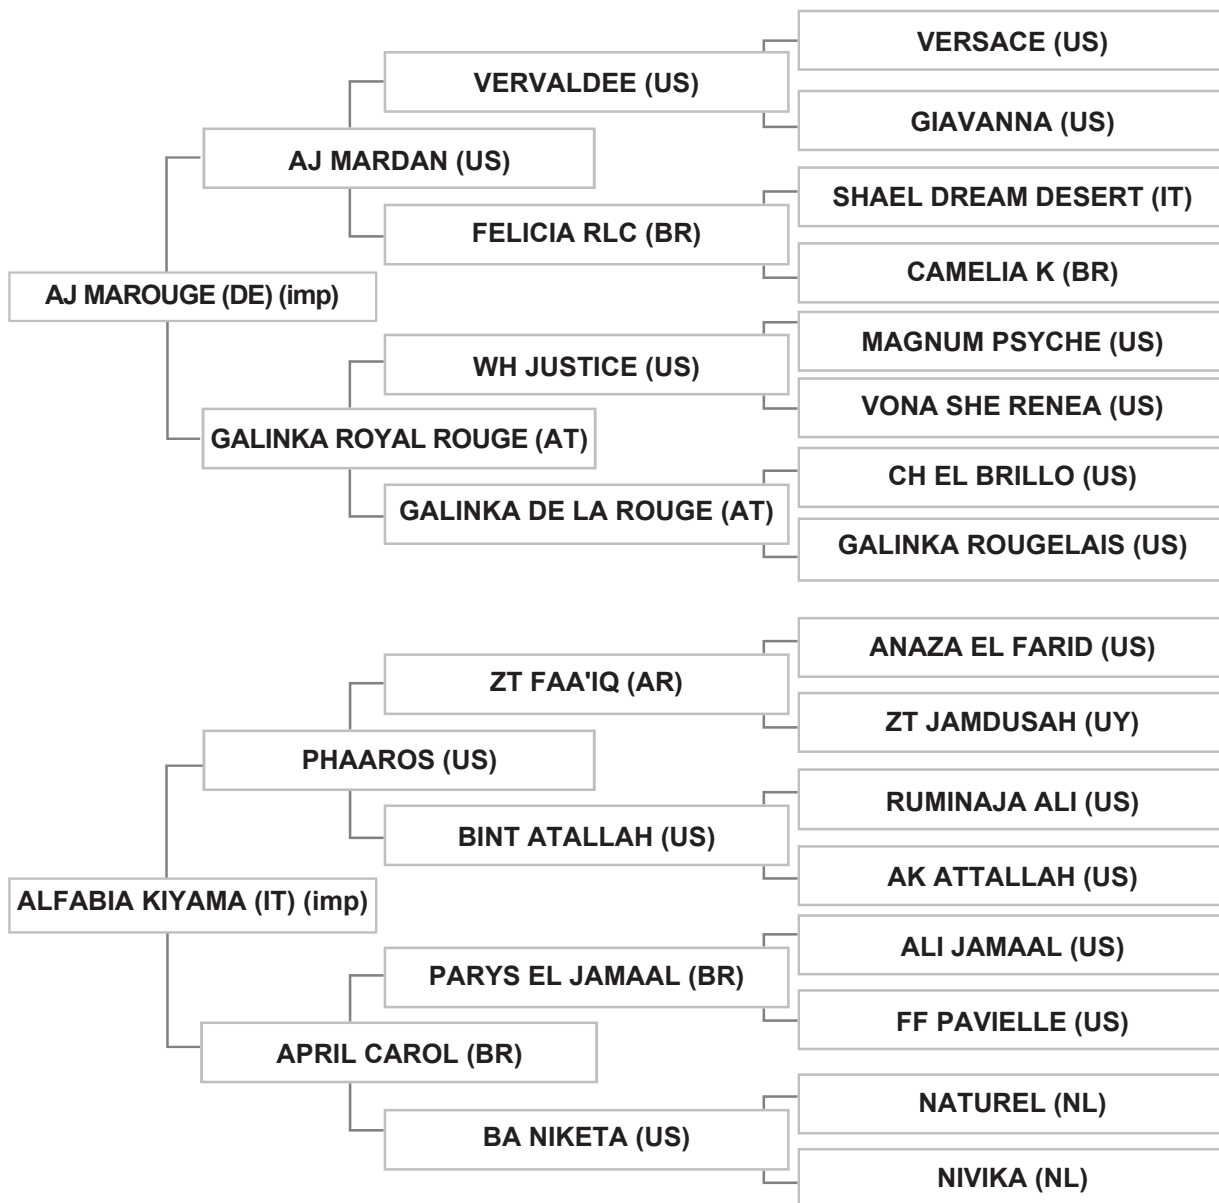

Strain: KEHAILAN AJUZ (GAZELLA, 1840)

Sire: AJ MAROUGE (DE) (imp) , chestnut , 2016, GASB # DE 408089050016 , LSB Vol. VII # 527

Dam: ALFABIA KIYAMA (IT) (imp) , grey , 2006 , ITSB Vol. X # 11863 , LSB Vol. VII # 530

Bred by: SAMJAD S.A.L. / LEBANON - AL MARWANIEH