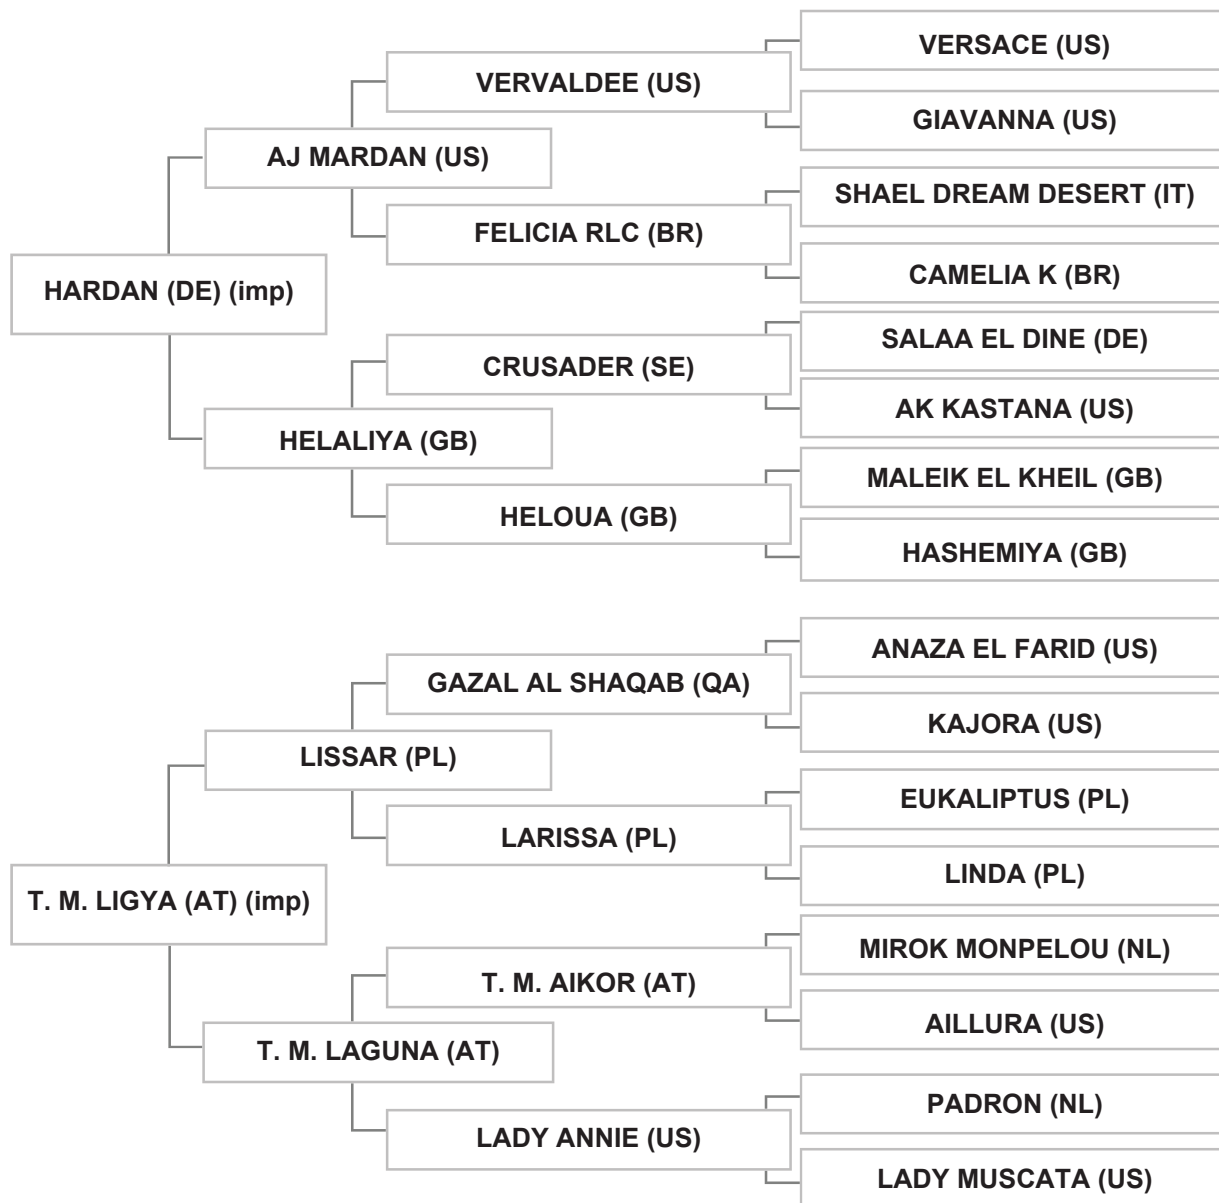

Strain: NOT RECORDED (MILORDKA)

Sire: HARDAN (DE) (imp) , grey , 2014 , GASB # DE 08/90804/14 , LSB Vol. VI # 466

Dam: T. M. LIGYA (AT) (imp) , grey , 2009 , AAS Vol. IV/ 09-10 # OE-AV 3952 , LSB Vol. V # 346

Bred by: Mr. ADNAN MAZLOUM - AL MAZLOUM STUD / LEBANON - SA'ADNAYEL