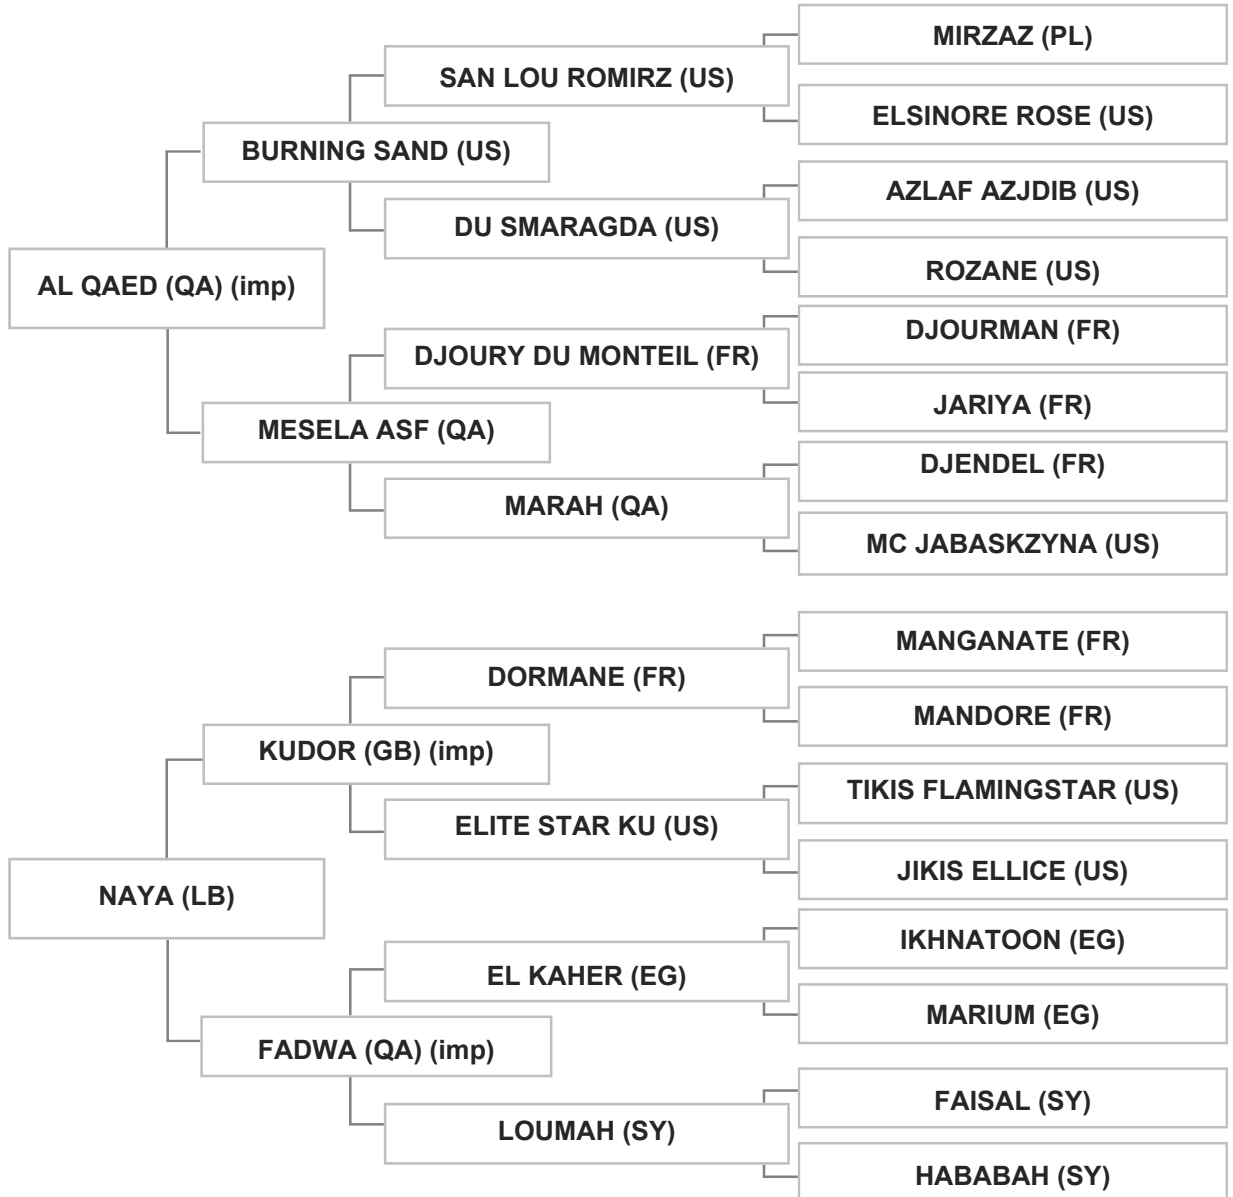

Strain: SAGLAWIEH IBN BISRA (HABABAH, 1981)

Sire: AL QAED (QA) (imp) , grey , 2012, QASB # 5936 , LSB Vol. VII # 514

Dam: NAYA (LB) , bay , 2011 , LSB Vol. V # 324

Bred by: Mr. SAMI WARDY - AL WARDY STUD / LEBANON - ZAHLEH