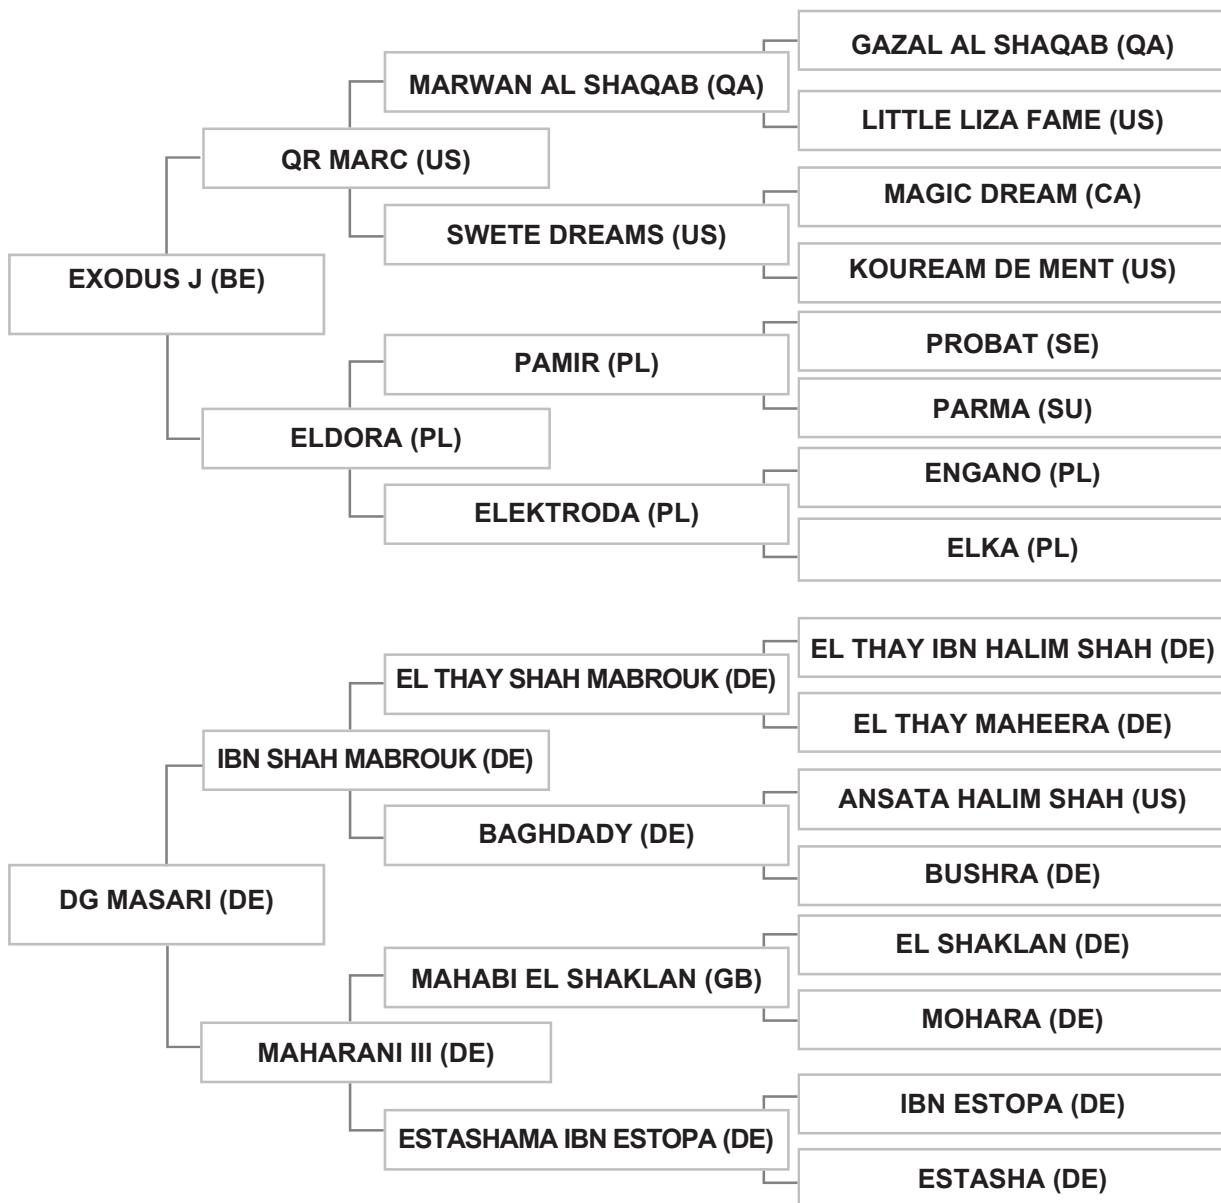

STRAIN: OBEYA OM JREES (EL OBEYA OM GREES)

Sire: EXODUS J (BE) , bay , 2010, BAPS # BA 8292 , GASB Vol. XI

Dam: DG MASARI (DE) , grey , 2004 , GASB Vol. X # DE 408082128704

Bred by: Mr. ANDREJ MERTIN / GERMANY