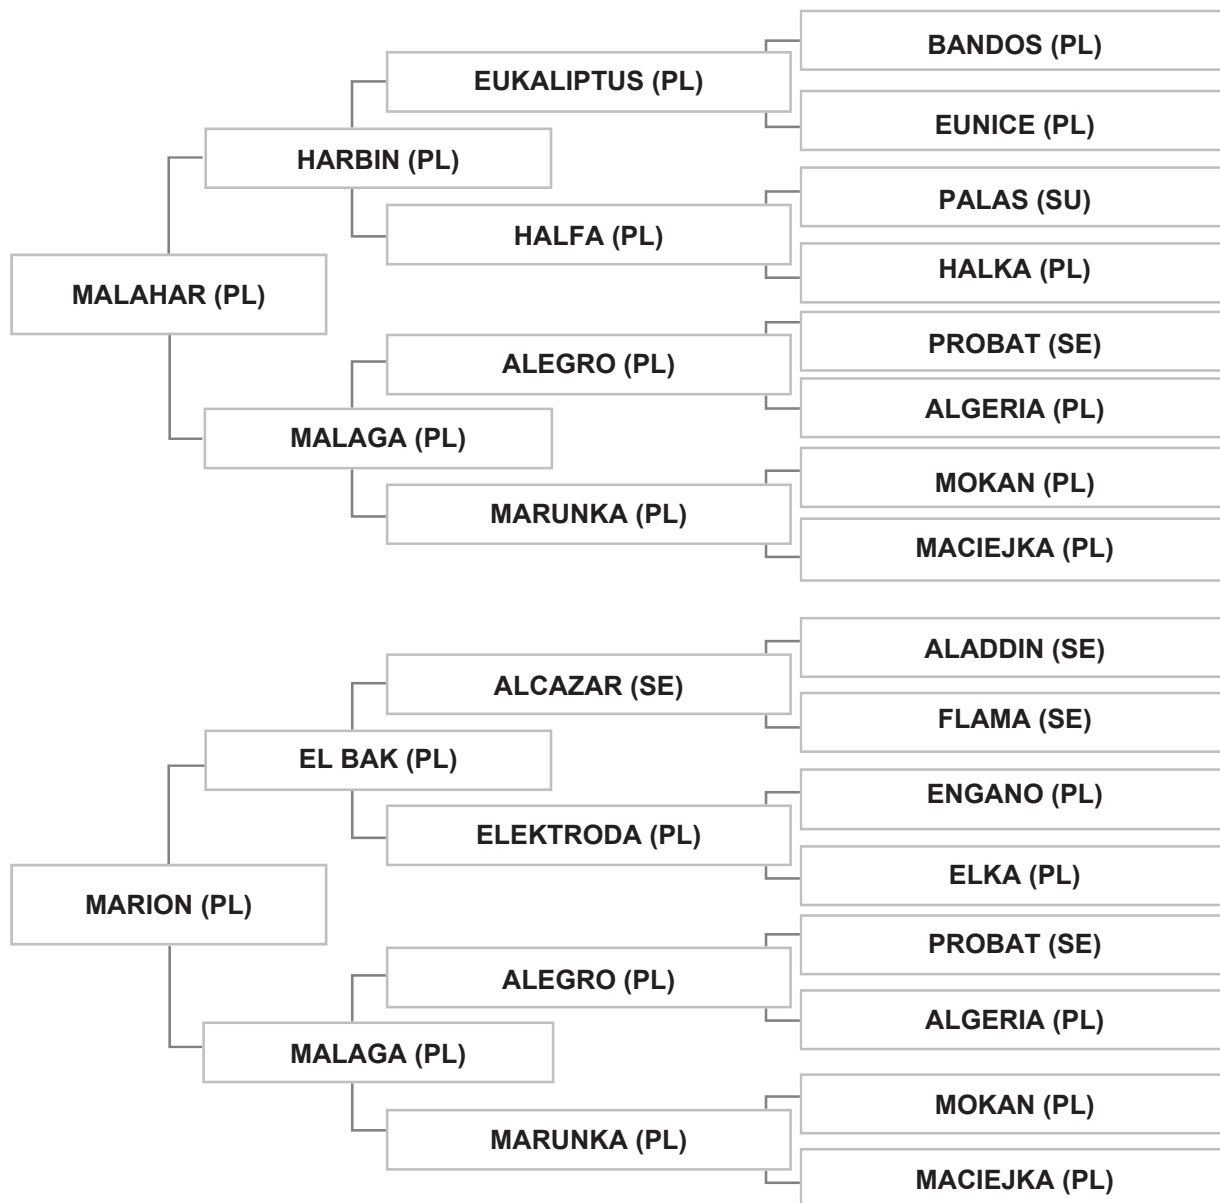

Strain: KEHAILET AJUZ (GAZELLA, ca. 1840)

Sire: MALAHAR (PL) , bay , 2004, PASB Vol. XV-3

Dam: fMARION (PL) , bay , 2002, PASB Vol. XV -1 , p.60

Bred by: Mr. JAN IGANSKI / POLAND