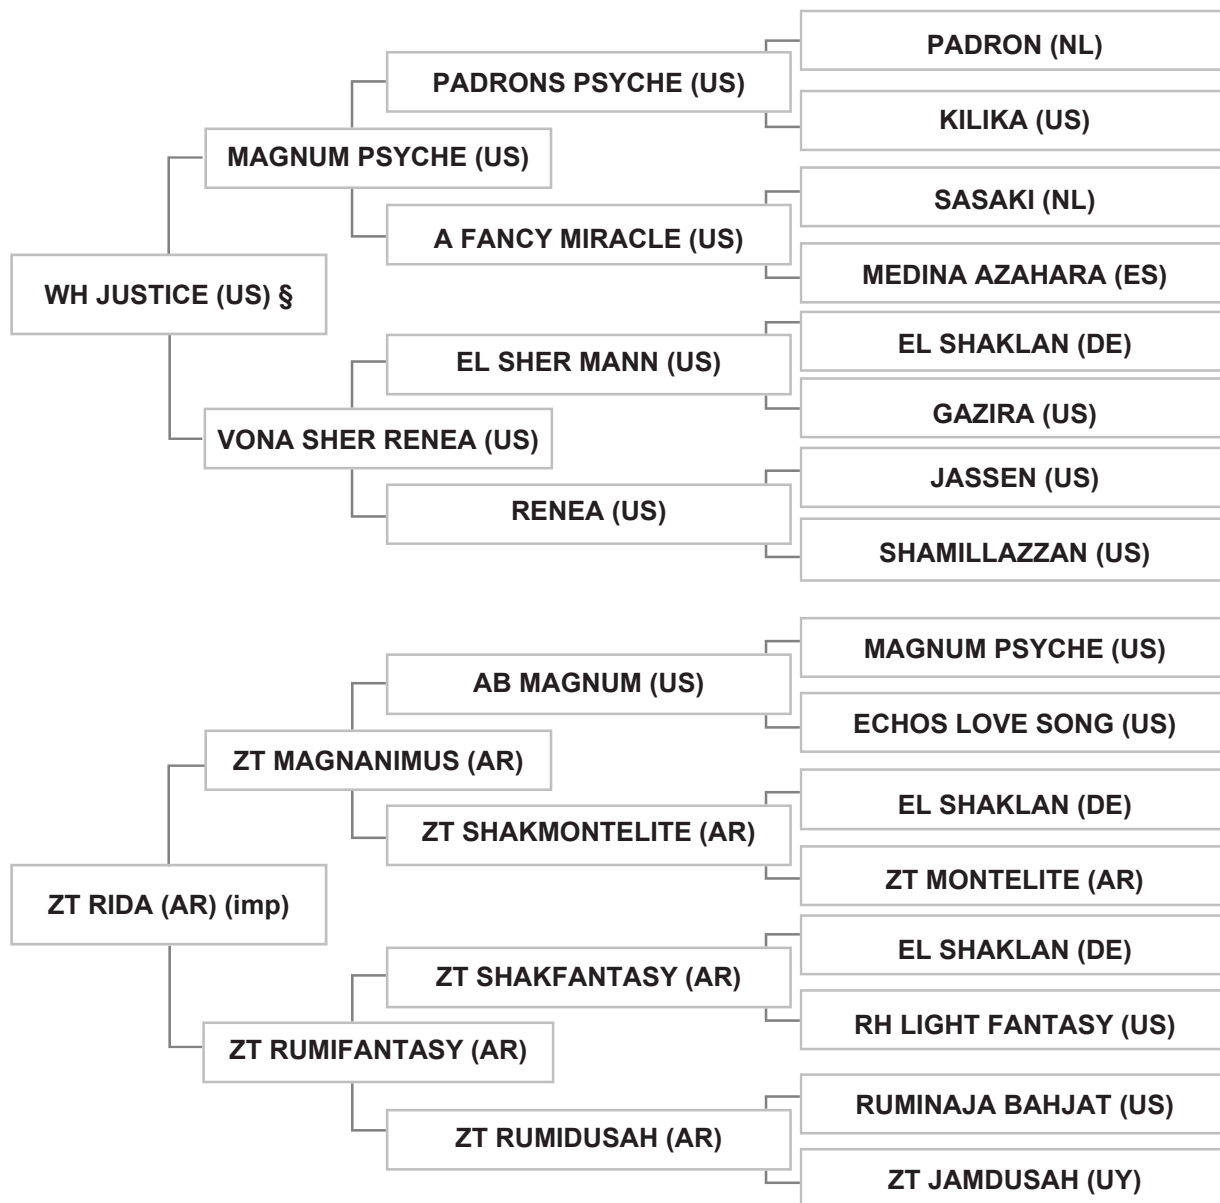

Strain: KEHAILEH RODANIEH (RODANIA, 1869)

Sire: WH JUSTICE (US) § , grey , 1999, AHRA # 569947, ITSB # 8123 , GASB Vol. VIII

Dam: ZT RIDA (AR) (imp) , grey , 2013 , SBA # 1178408 , BAPS # BA-12042 , LSB Vol. VIII # 691

Bred by: SAMJAD S.A.L. / LEBANON - AL MARWANIEH