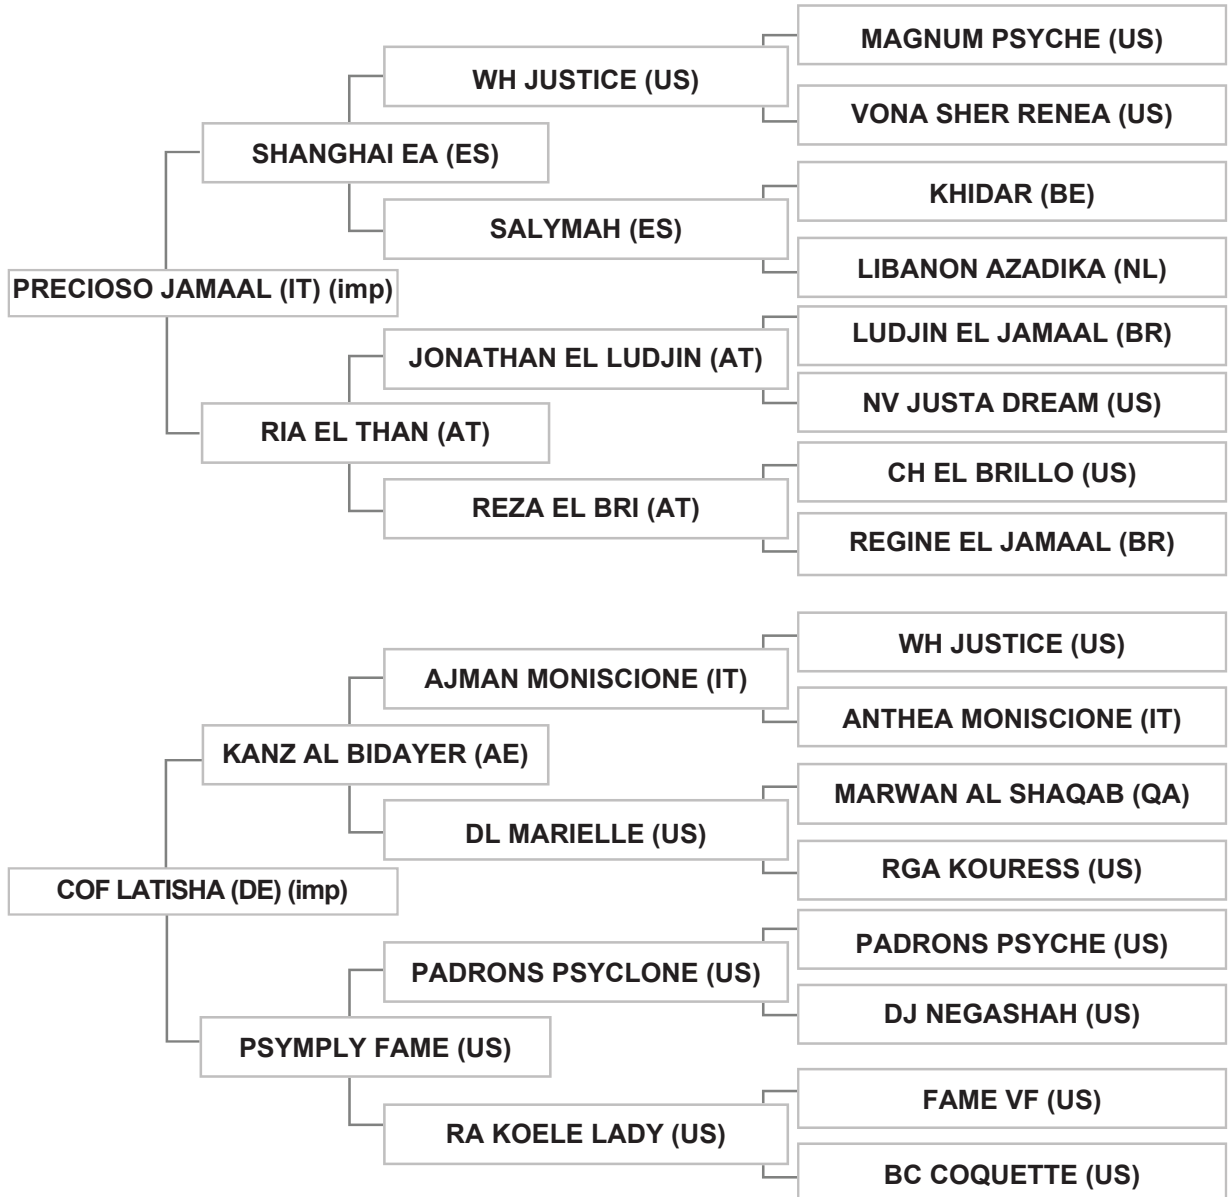

Strain: KEHAILAN AJUZ RAS EL FEDAWI (WILD THYME,1876)

Sire: PRECIOSO JAMAAL (IT) (imp) , grey , 2013, ITSB # 19065 , LSB Vol. VII # 510

Dam: COF LATISHA (DE) (imp) , bay , 2015 , GASB # DE 408089024815 , LSB Vol. VII # 536

Bred by: Mr. MOHAMAD HOURAIBI / LEBANON - AL NABATIEH