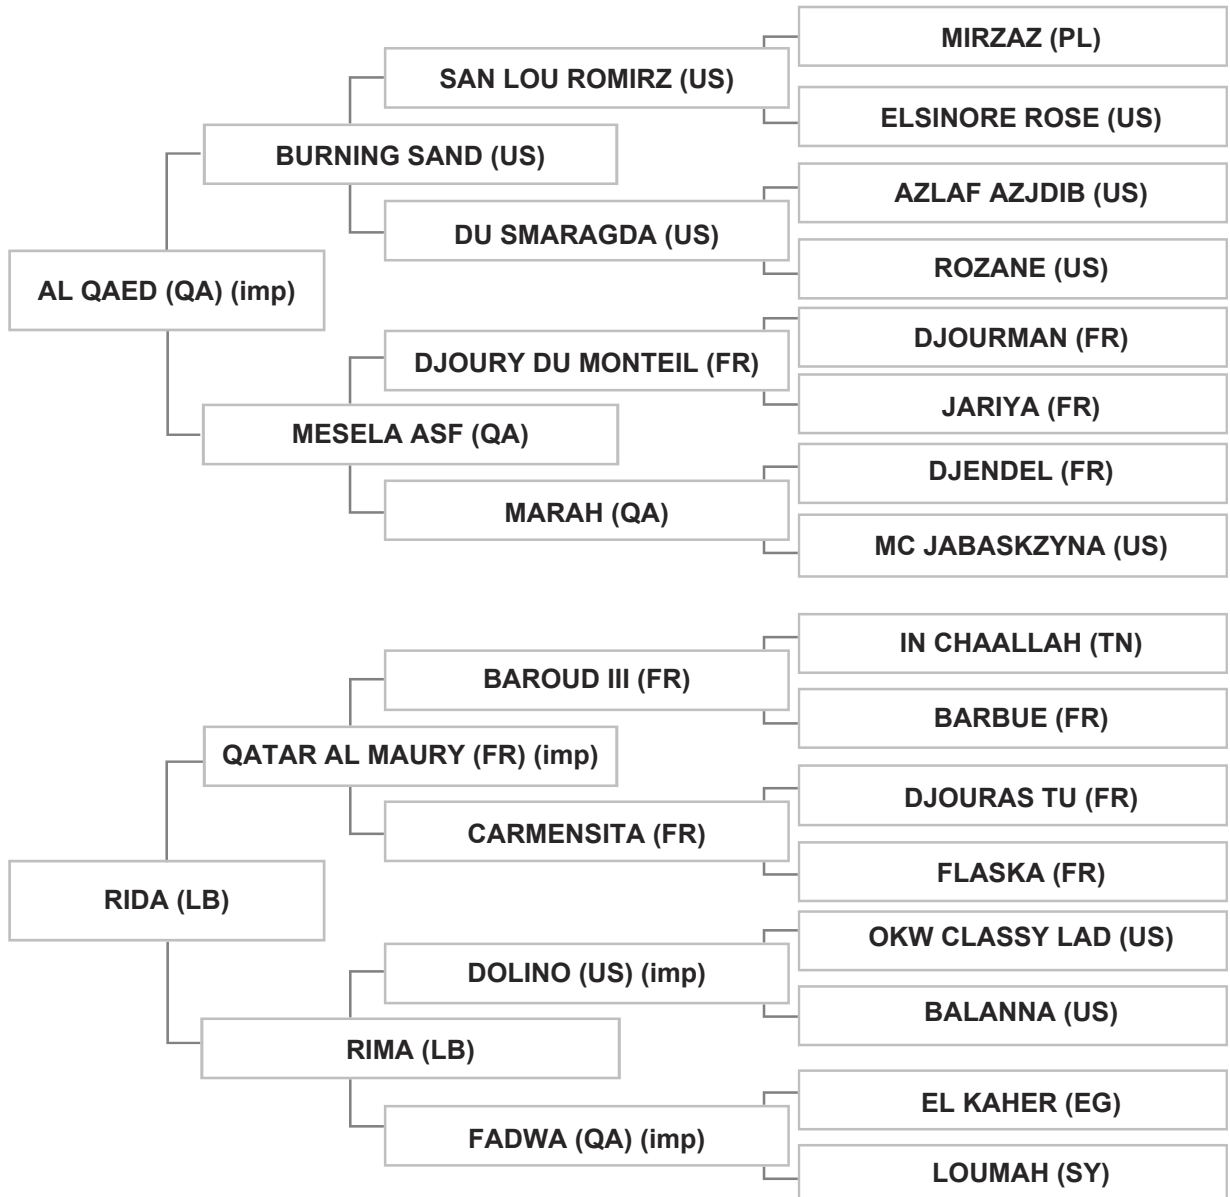

Strain: SAGLAWIEH IBN BISRA (HABABAH, 1981)

Sire: AL QAED (QA) (imp) , grey , 2012, QASB # 5936, LSB Vol. VII # 514

Dam: RIDA (LB) , bay , 2007 , LSB Vol. V # 263

Bred by: Mr. SAMI WARDY - AL WARDY STUD / LEBANON - ZAHLEH