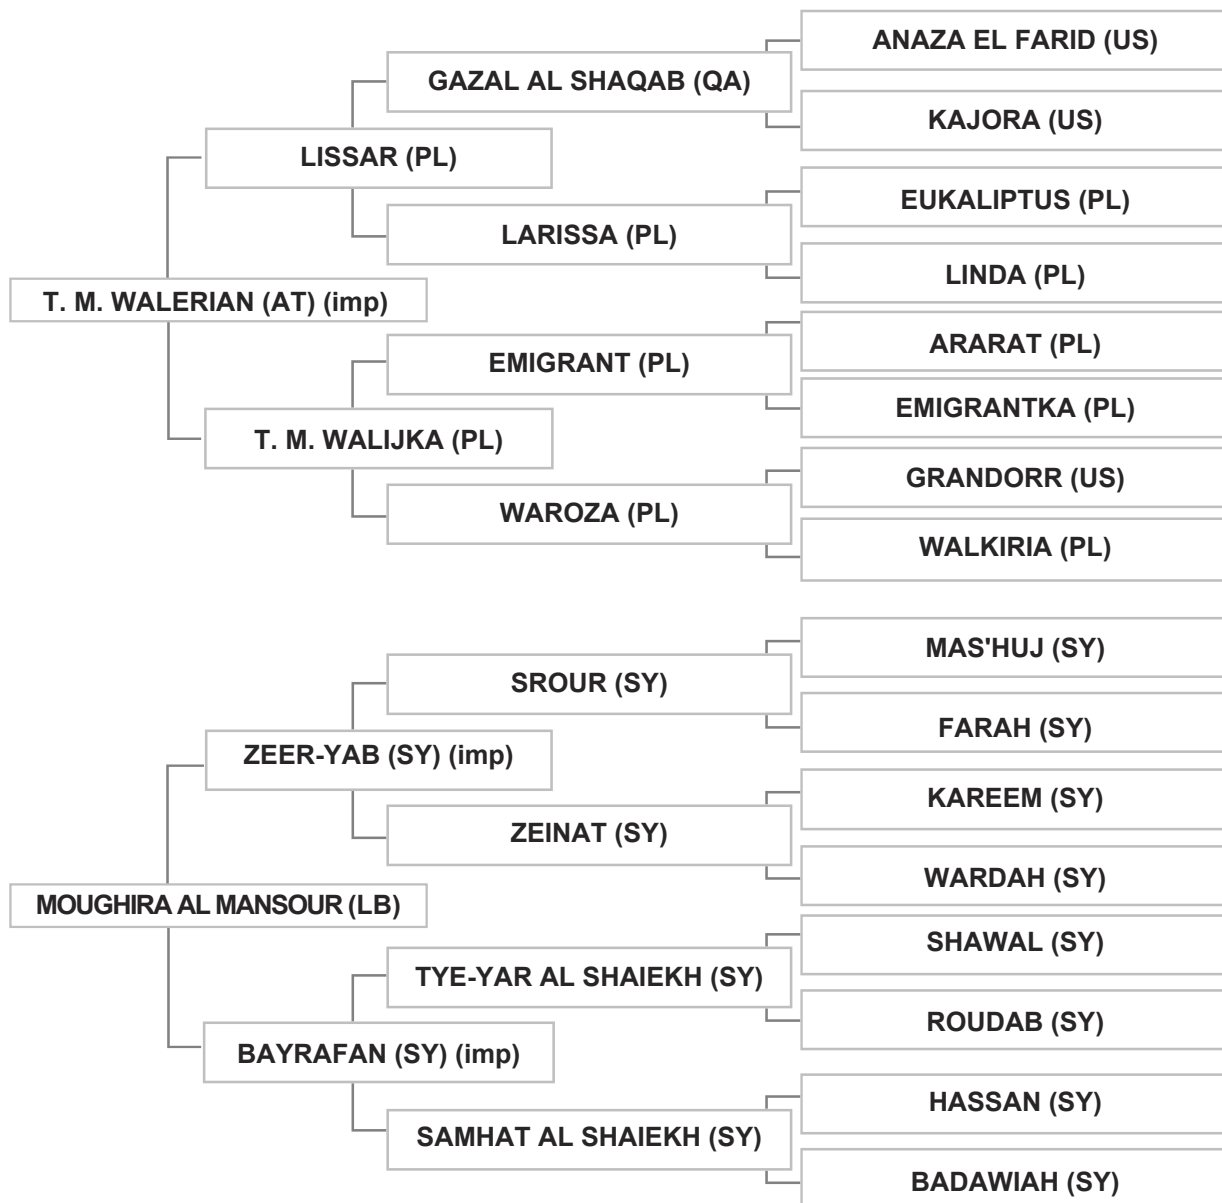

Strain: SEGLAWIEH SHAIFIEH (BADAWIAH)

Sire: T. M. WALERIAN (AT) (imp) , grey , 2009, AAS Vol. IV/09-10 # OE-AV 3949 , LSB Vol. VI # 382
Dam: MOUGHIRA AL MANSOUR (LB) , grey , 2011 , LSB Vol. V # 358

Bred by: Mr. ALI MOHD. AL KURDI / LEBANON - WEST BEKAA - GHAZZA