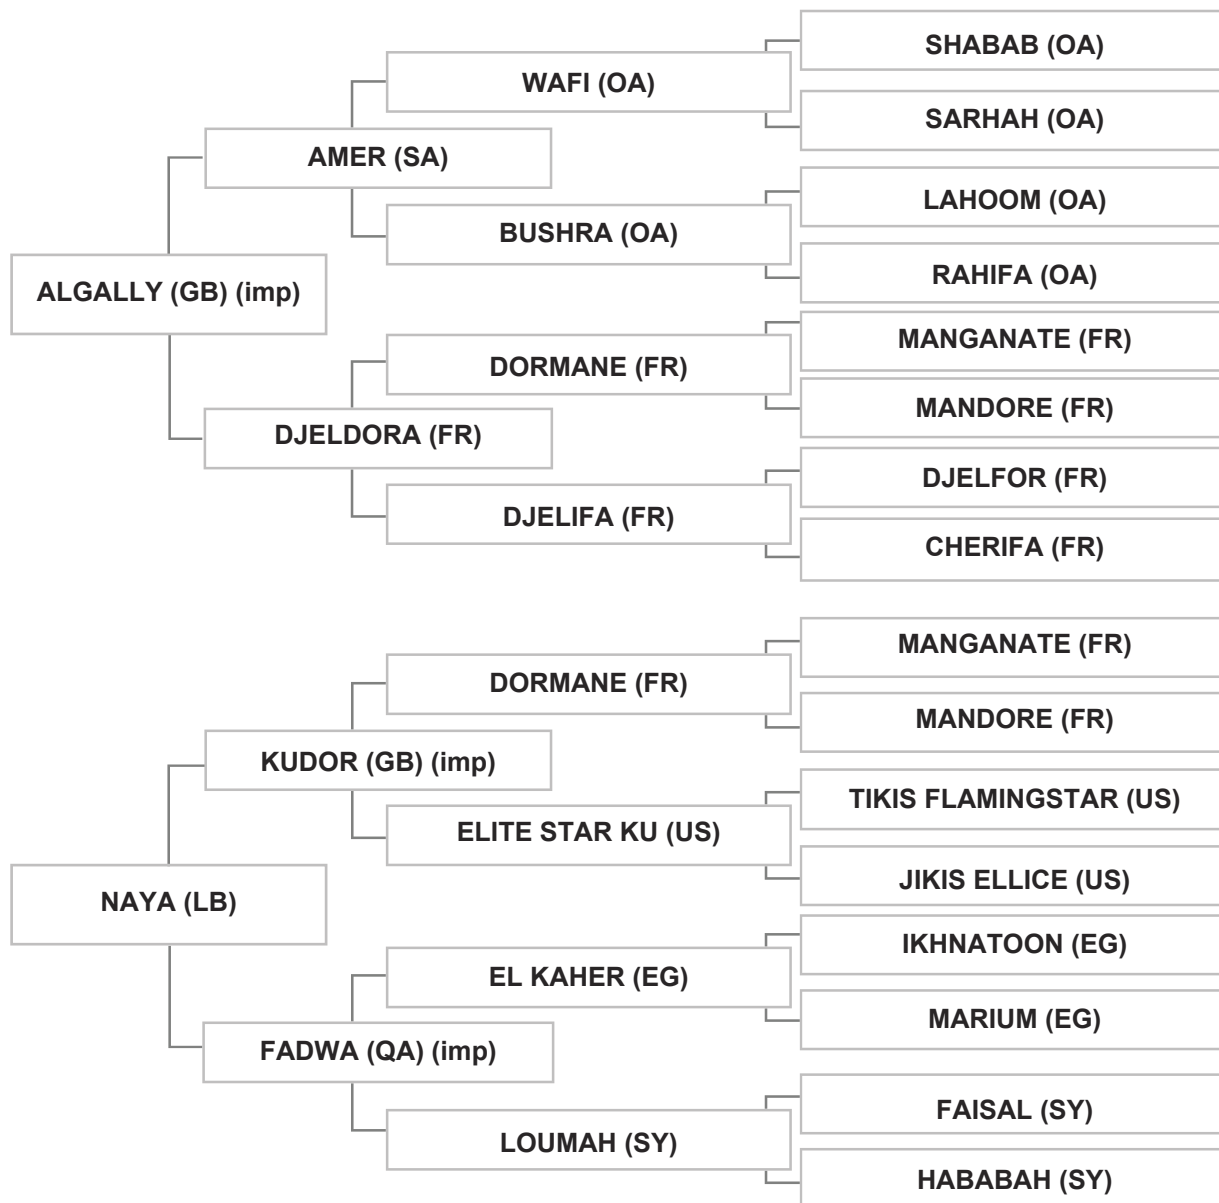

Bred by: Mr. SAMI WARDY - AL WARDY STUD / LEBANON - ZAHLEH

Strain: SAGLAWI IBN BISRA (HABABAH, 1981)

Sire: AL QAED (QA) (imp) , grey , 2012, QASB # 5936 , LSB Vol. VII # 514

Dam: SKY (LB) , chestnut , 2009 , LSB Vol. V # 246