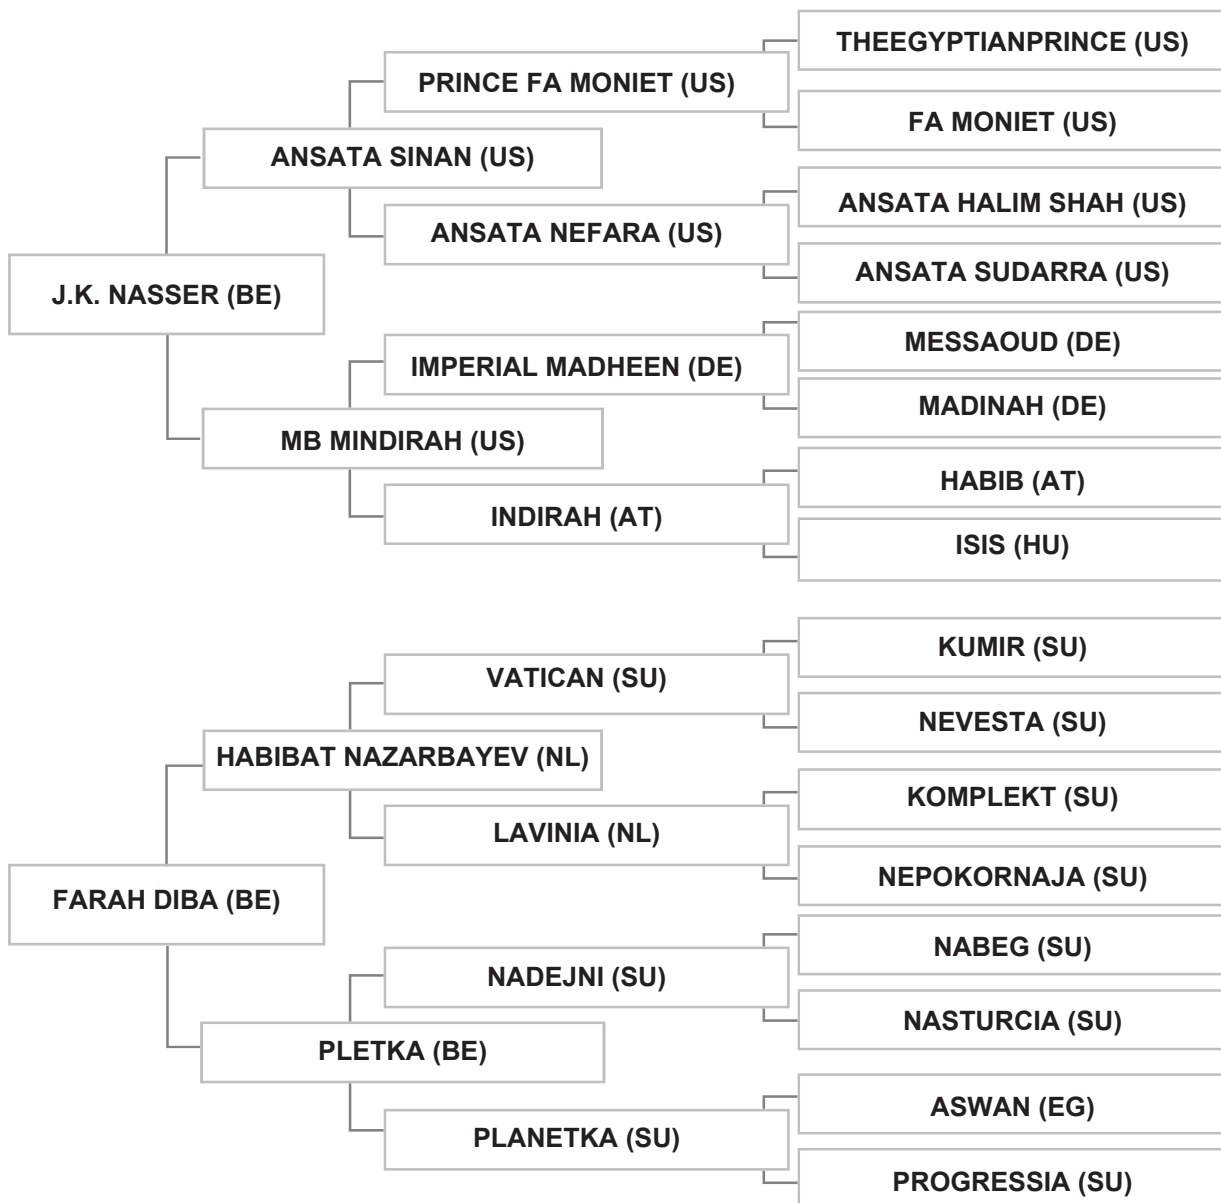

Bred by: Mr. FIRAS EL CHIMALI / LEBANON - BA'ALBACK

Strain: HADBAN (BALKIS)

Sire: J.K. NASSER (BE) , grey , 1996, BAPS # BA-3443

Dam: FARAH DIBA (BE) , chestnut , 1999 , BAPS # BA-4342

Bred by: Mrs. BEVERLY IBRAHIM - MURILLO / BELGIUM