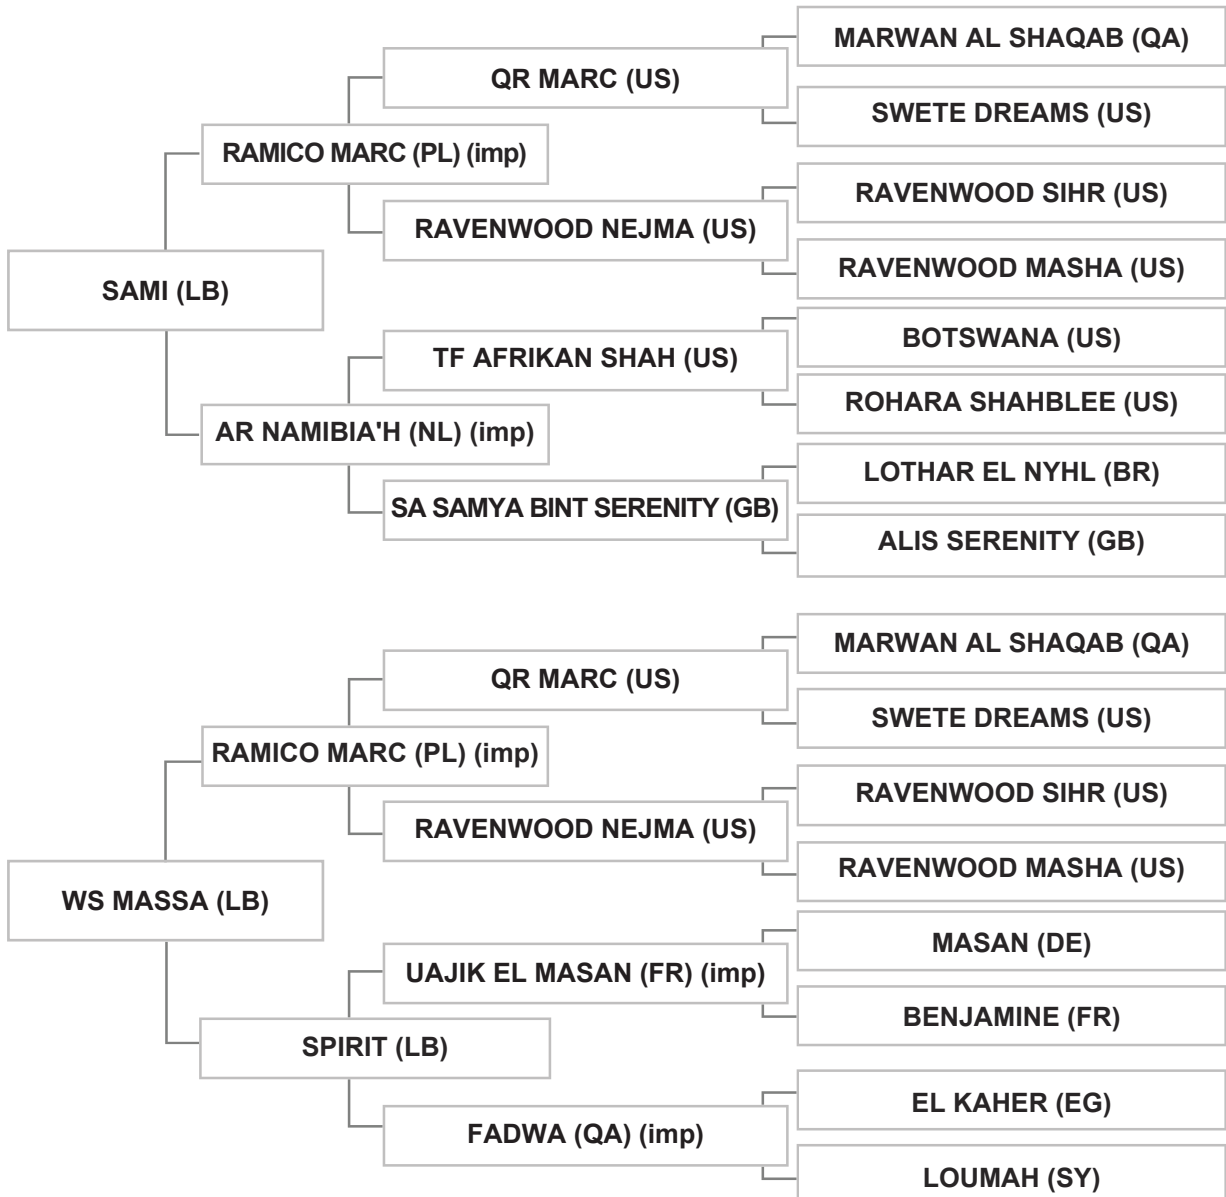

Strain: SAGLAWIEH IBN BISRA (HABABAH, 1981)

Sire: SAMI (LB) , bay , 2014, LSB Vol. VI # 392

Dam: WS MASSA (LB) , bay , 2017 , LSB Vol. VII # 590

Bred by: Mr. OMAR SALEH / LEBANON - MAJDAL A'NJAR