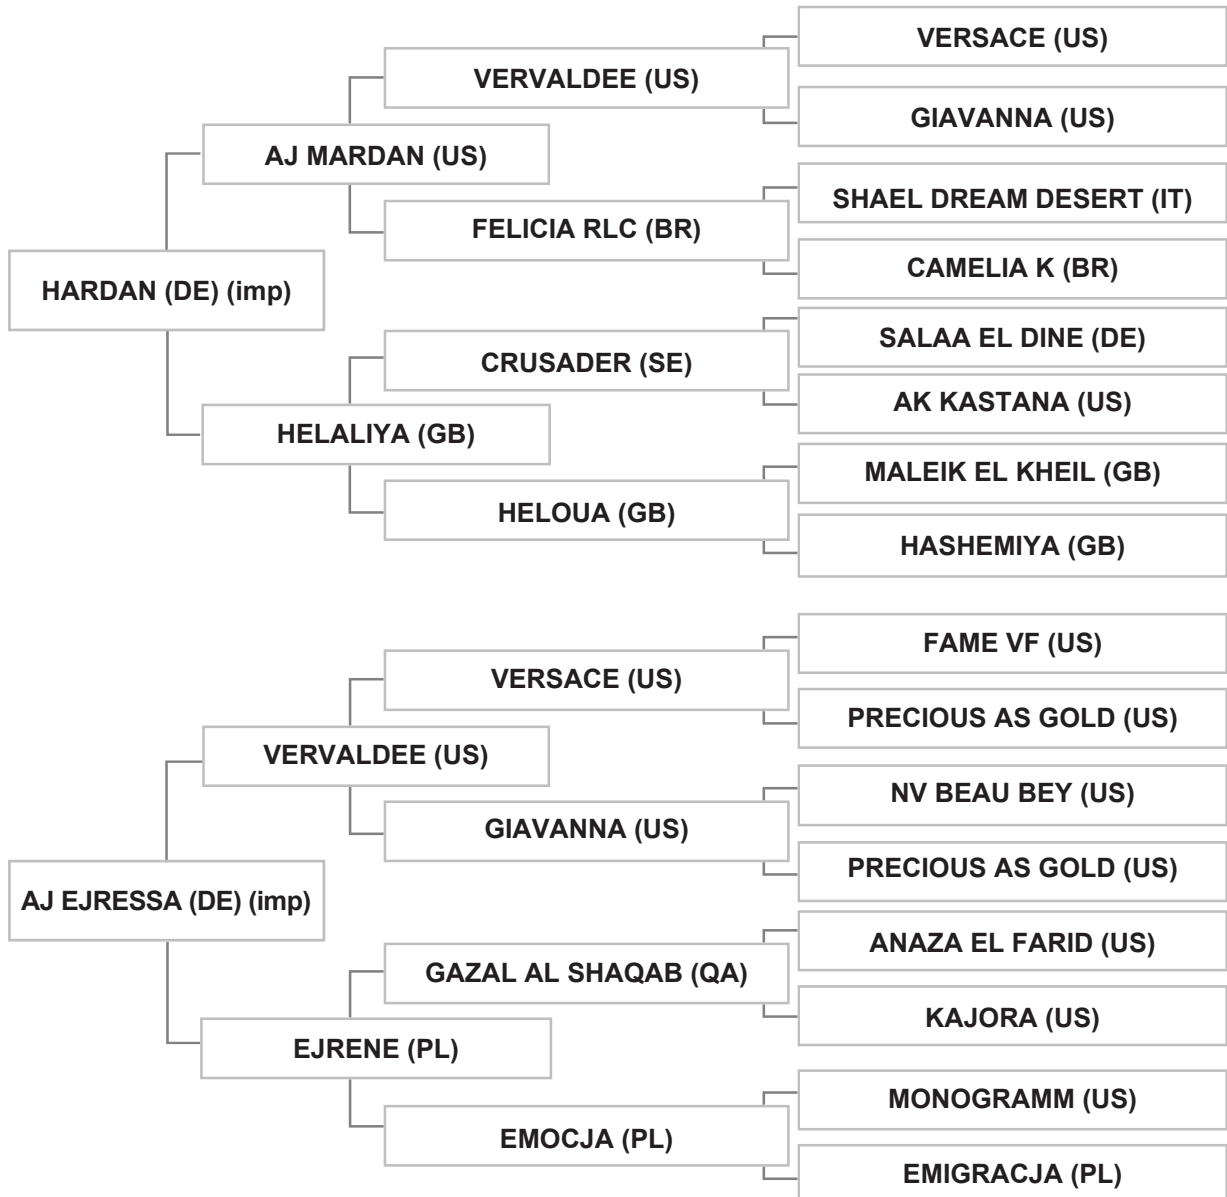

Dam: AJ EJRESSA (DE) (imp) , bay , 2014 , GASB # DE 409089081214 , LSB Vol. VI # 462

Bred by: Mr. ADNAN MAZLOUM - AL MAZLOUM STUD / LEBANON - SA'ADNAYEL

Strain: KEHAILAN MORADI (SAHARA, ca. 1840)

Sire: T.M. POKER (AT) (imp) , chestnut , 2013, AAS Vol. VI/13 14 # OE - AV 4518 , LSB Vol. VI # 447