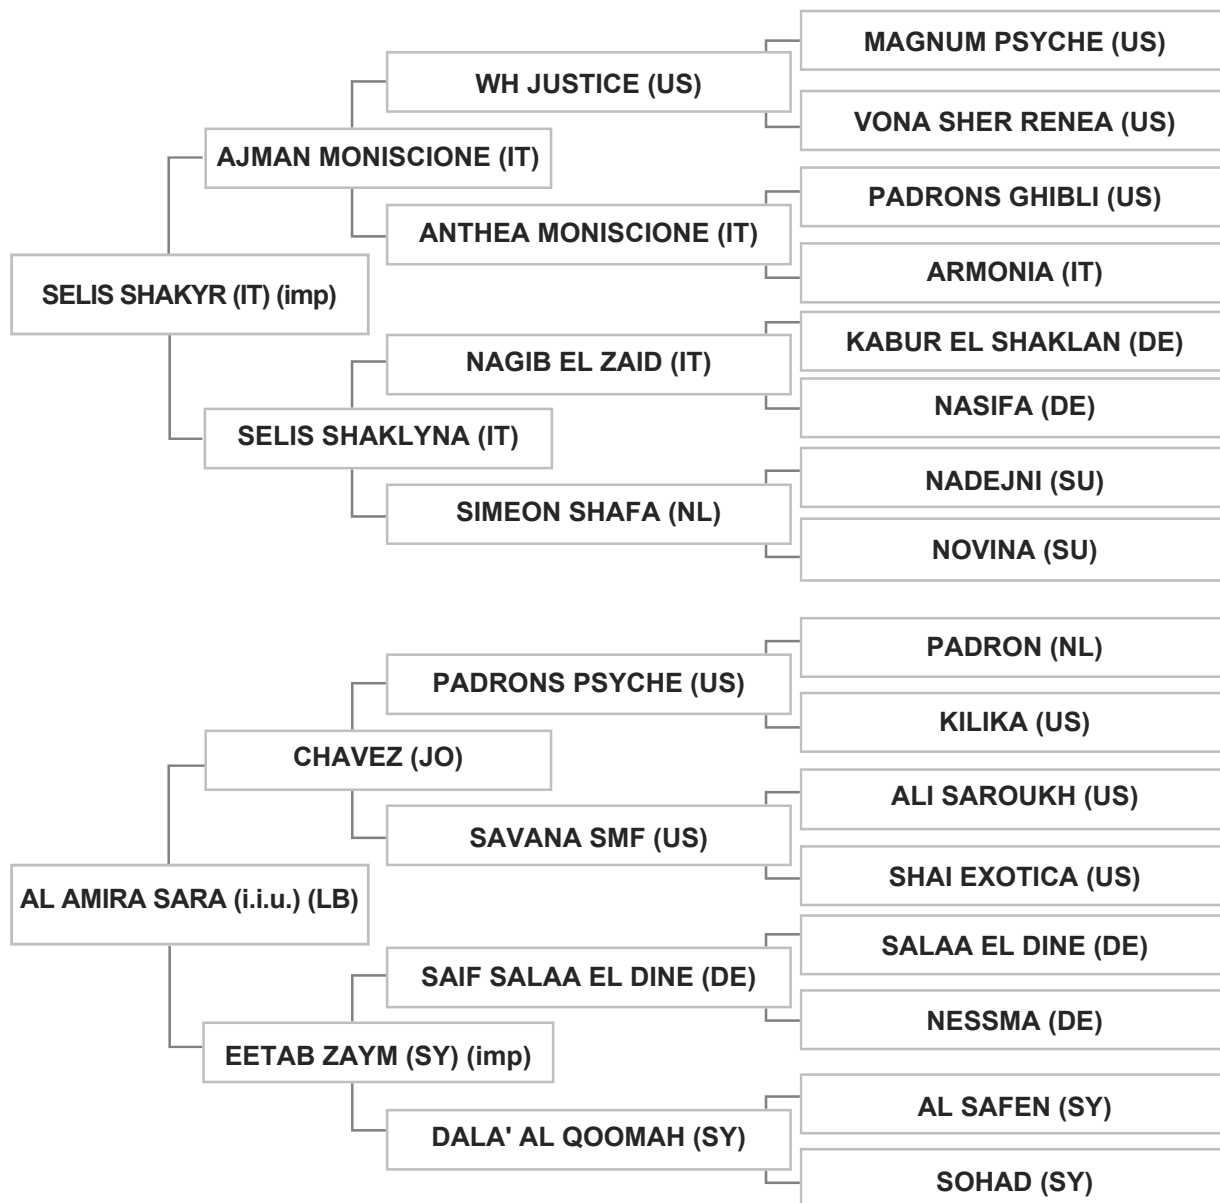

Strain: KEHAILAN NAWAKI (SOHAD, 1980)

Sire: SELIS SHAKYR (IT) (imp) , grey , 2007, ITSB # 12262 , LSB Vol. VI # 453

Dam: AL AMIRA SARA (i.i.u.) (LB) , grey , 2013 , LSB Vol. V # 371

Bred by: Mr. KHALED ABOU ESPER / LEBANON - BA'ALBACK