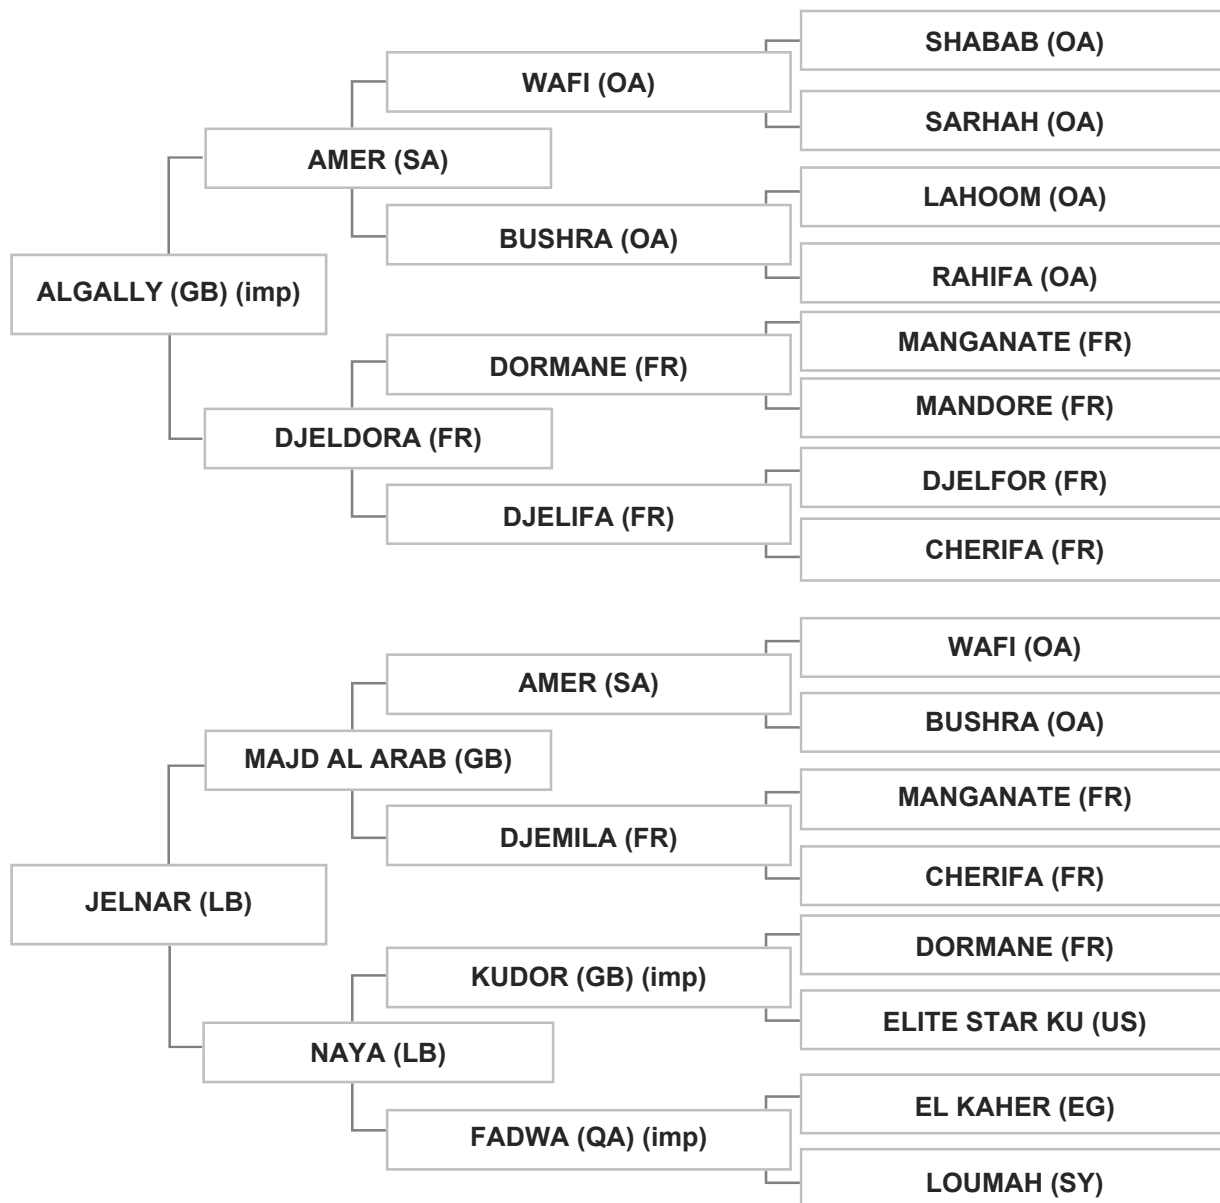

Strain: SAGLAWIEH IBN BISRA (HABABAH, 1981)

Sire: ALGALLY (GB) (imp) , grey , 2012, AHSB Vol. XXIII , QASB # 7651 , LSB Vol. VII # 517

Dam: JELNAR (LB) , bay , 2015 , LSB Vol. VI # 480

Bred by: Mr. SAMI WARDY - AL WARDY STUD / LEBANON - ZAHLEH