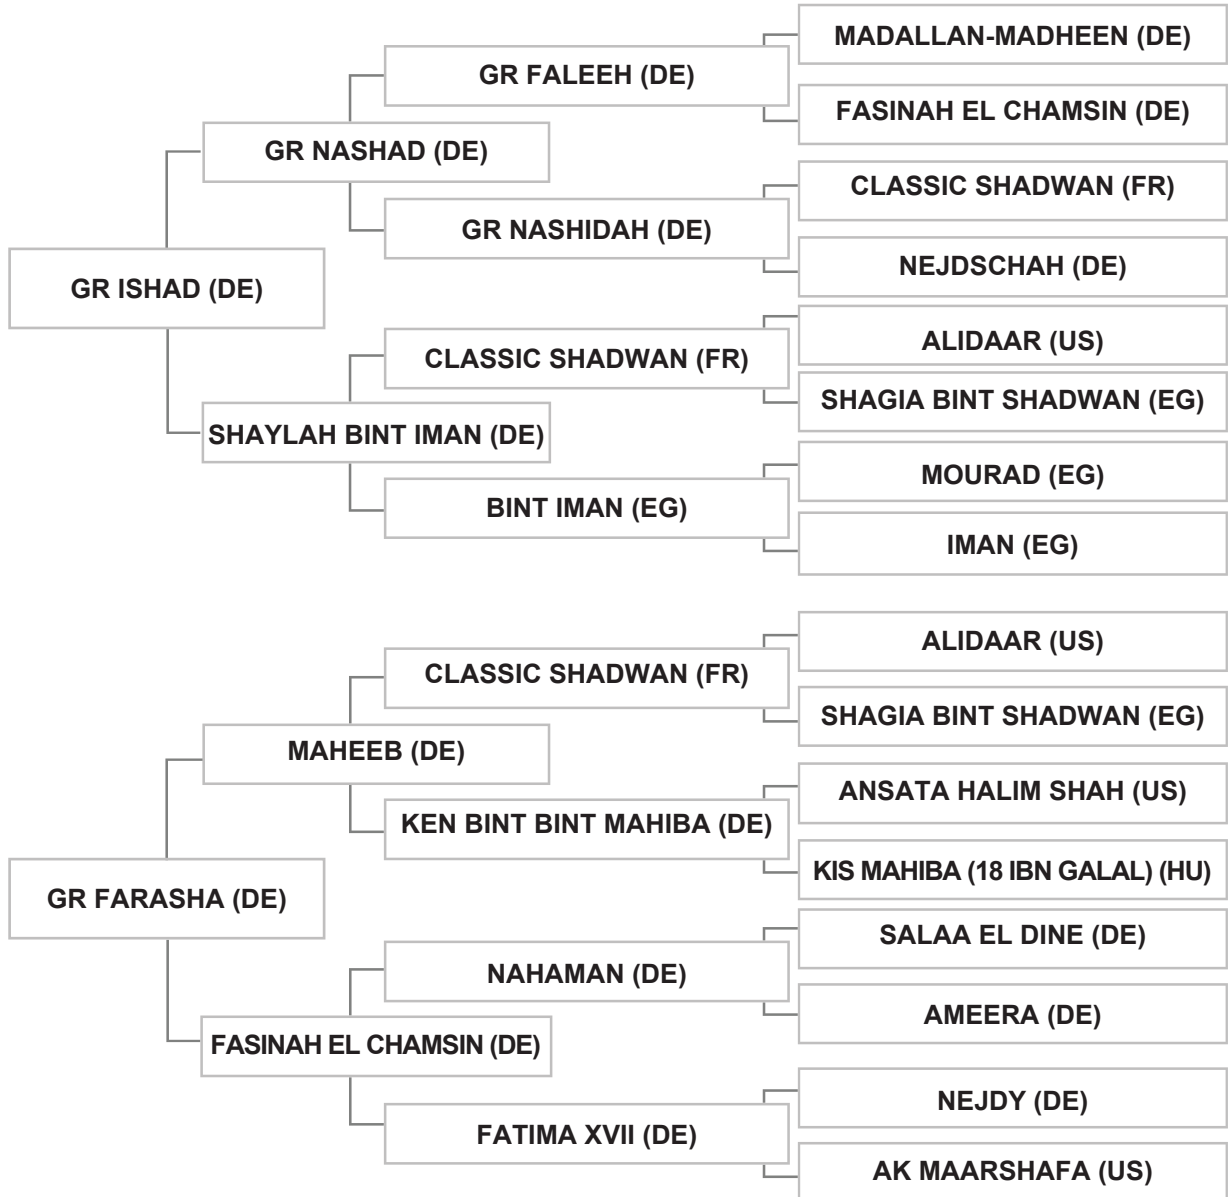

STRAIN: SEGLAWI JEDRANI OF IBN SUDAN (GHAZIEH)

Sire: GR ISHAD (DE) , black , 2016, GASB , AV-ZSAA # DE 408089013616

Dam: GR FARASHA (DE) , black , 2012 , GASB Vol. XII # DE 408089003212

Bred by: Mrs. ANNETTE ESCHER / GERMANY