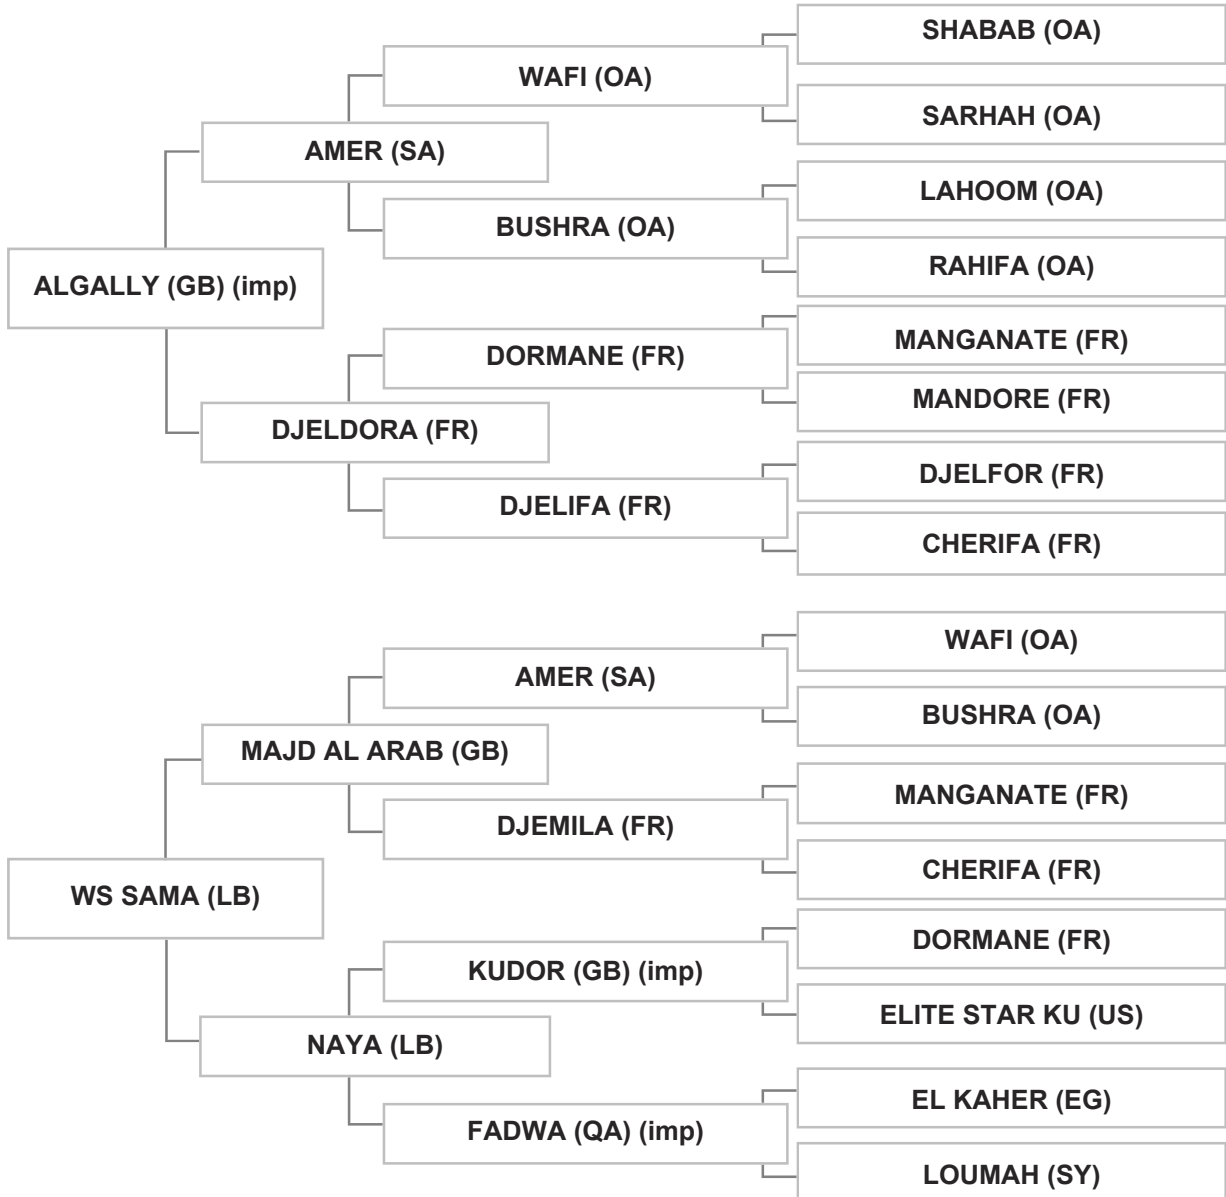

Strain: SAGLAWIEH IBN BISRA (HABABAH, 1981)

Sire: ALGALLY (GB) (imp) , grey , 2012, AHSB Vol. XXIII , QASB # 7651 , LSB Vol. VII # 517

Dam: WS SAMA (LB) , grey , 2017 , LSB Vol. VII # 554

Bred by: Mr. SAMI WARDY - AL WARDY STUD / LEBANON - ZAHLEH