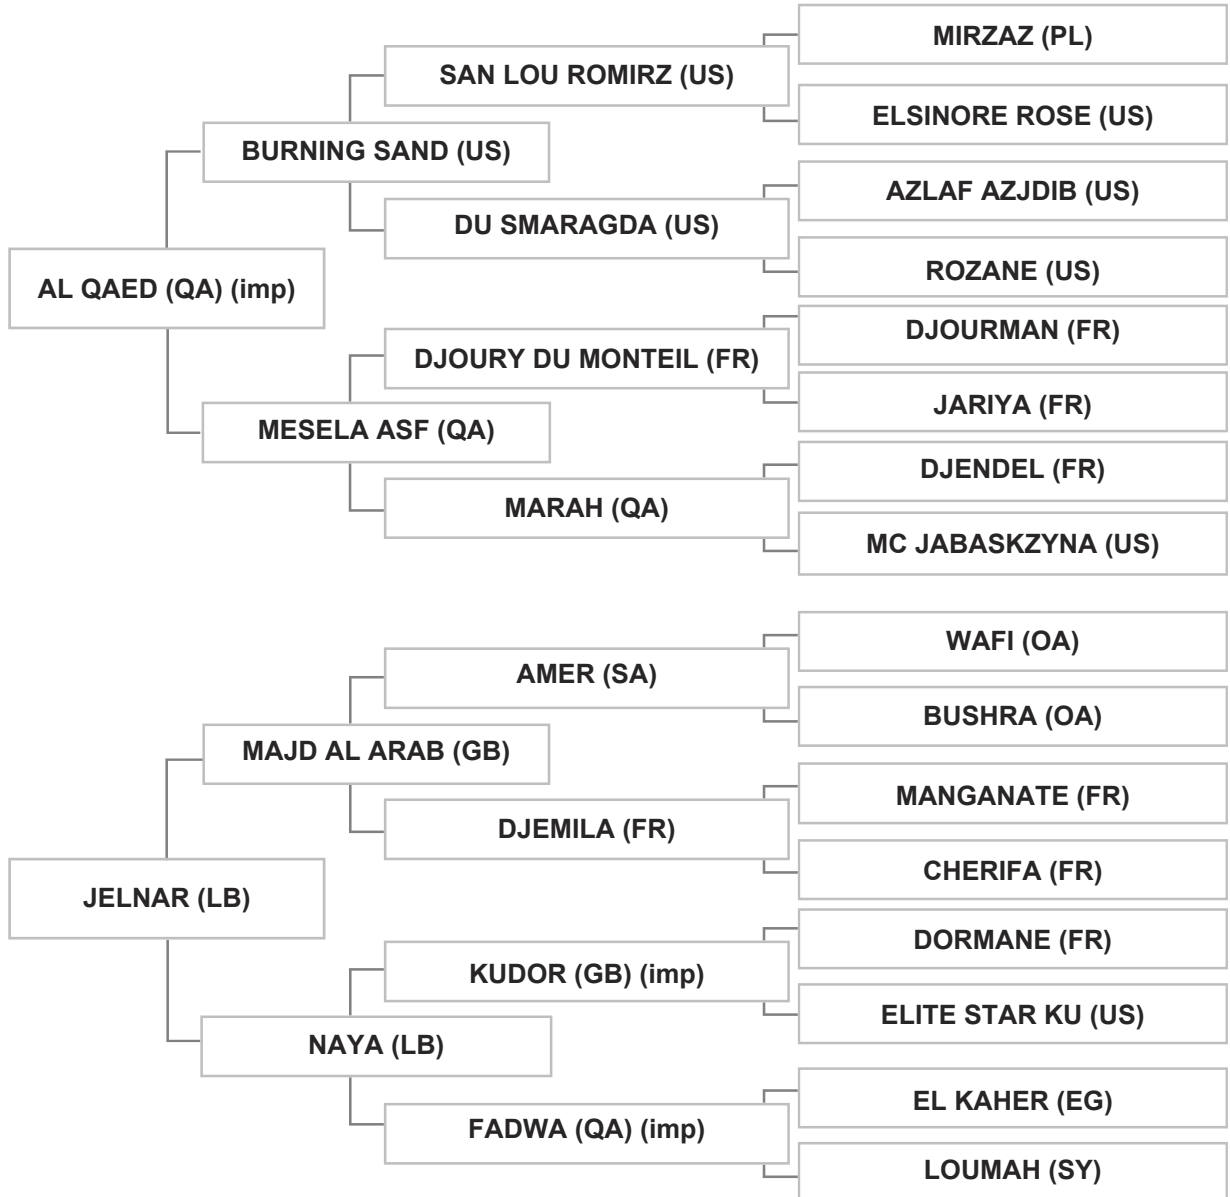

Strain: SAGLAWIEH IBN BISRA (HABABAH, 1981)

Sire: AL QAED (QA) (imp) , grey , 2012, QASB # 5936 , LSB Vol. VII # 514

Dam: JELNAR (LB) , bay , 2015 , LSB Vol. VI # 480

Bred by: Mr. SAMI WARDY - AL WARDY STUD / LEBANON - ZAHLEH