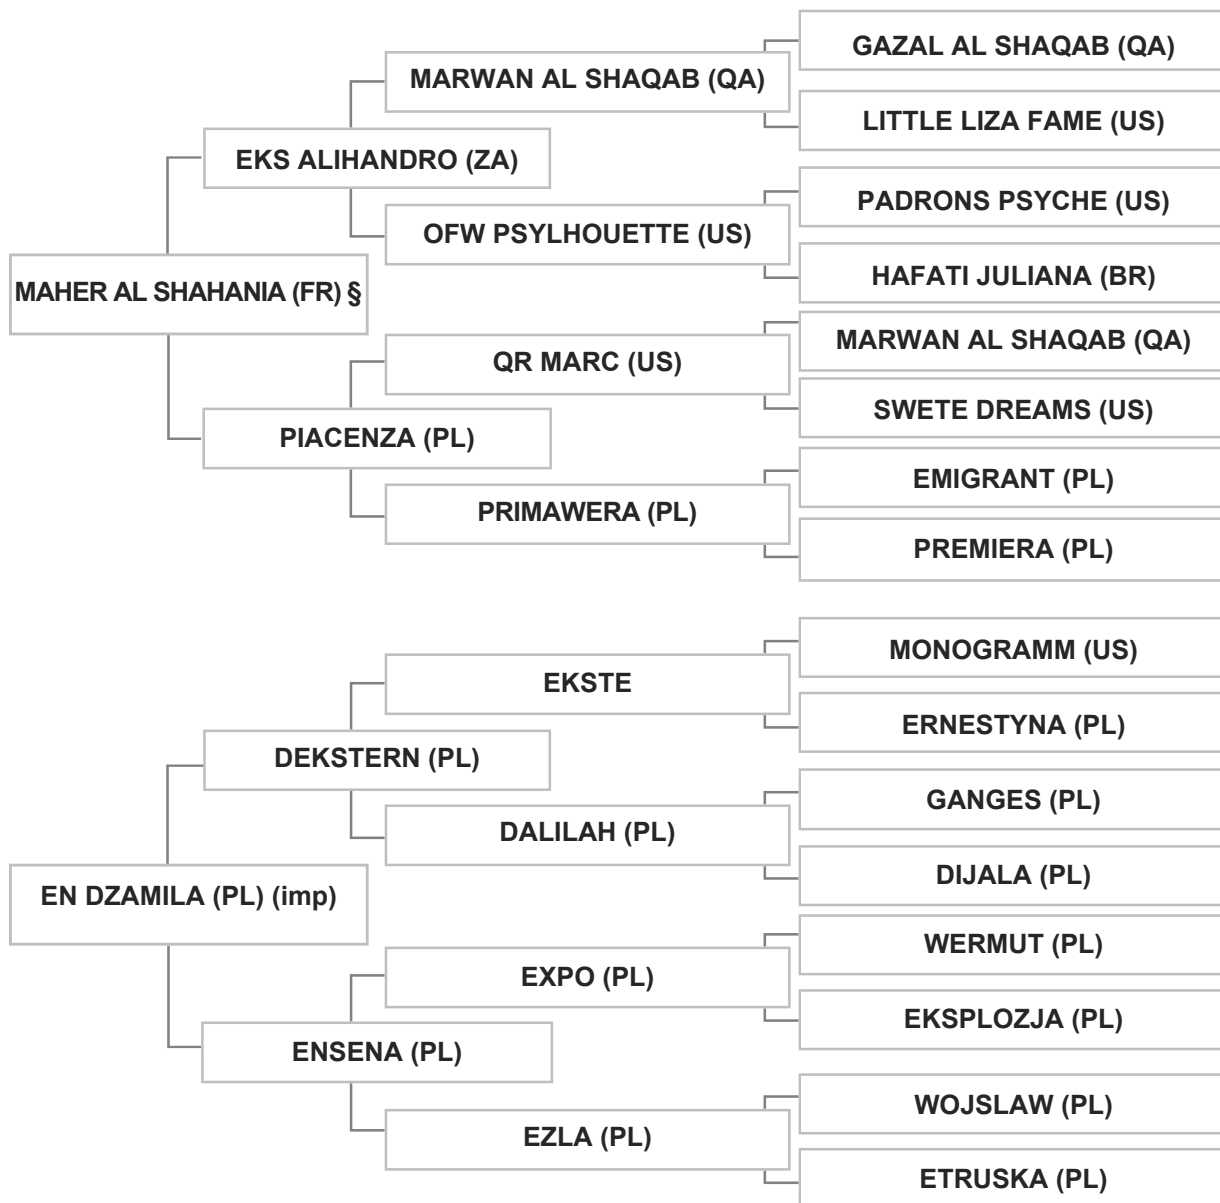

Strain: NOT RECORDED (WOLOSZKA, CA. 1810)

Sire: MAHER AL SHAHANIA (FR) § , bay , 2016, SBFAR Vol. XVIII

Dam: EN DZAMILA (PL) (imp) , grey , 2010 , PASB Vol. XVI - 4 , LSB Vol. VIII # 660

Bred by: Mr. MOHAMAD BAHAA EL DINE AL KATTAN / LEBANON - BAR ELIAS