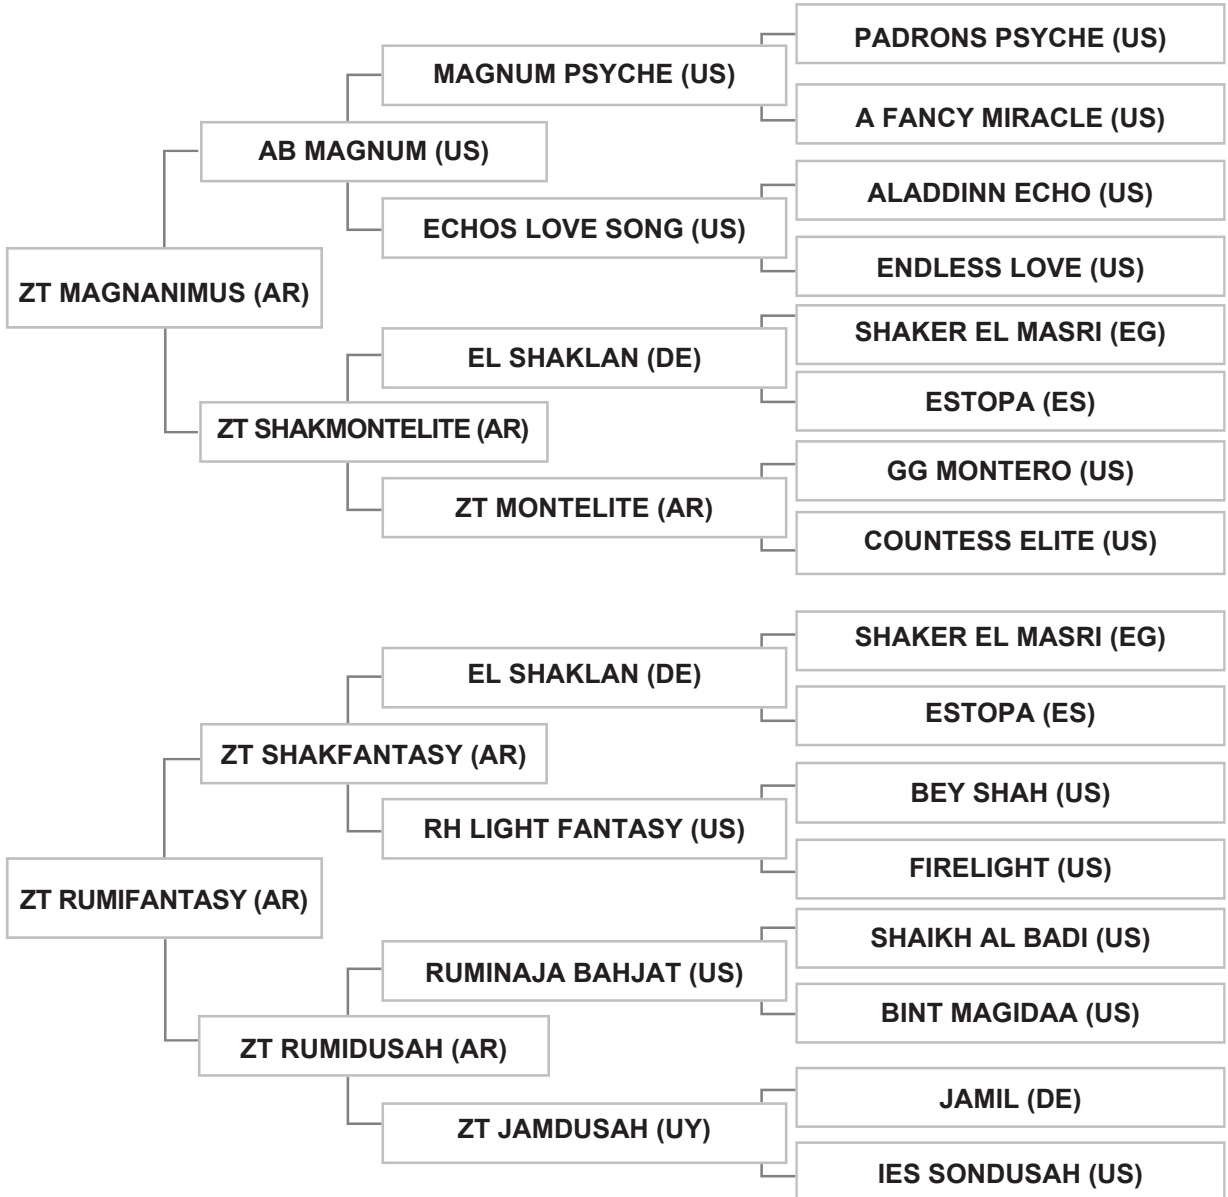

Strain: KEHAILEH RODANIEH (RODANIA, 1869)

Sire: ZT MAGNANIMUS (AR) , grey , 2001, SBA # 1078 - 259

Dam: ZT RUMIFANTASY (AR) , chestnut , 2001 , SBA , BAPS # BA - 4966

Bred by: COUNT FEDERICO A. ZICHY THYSSEN / ARGENTINA