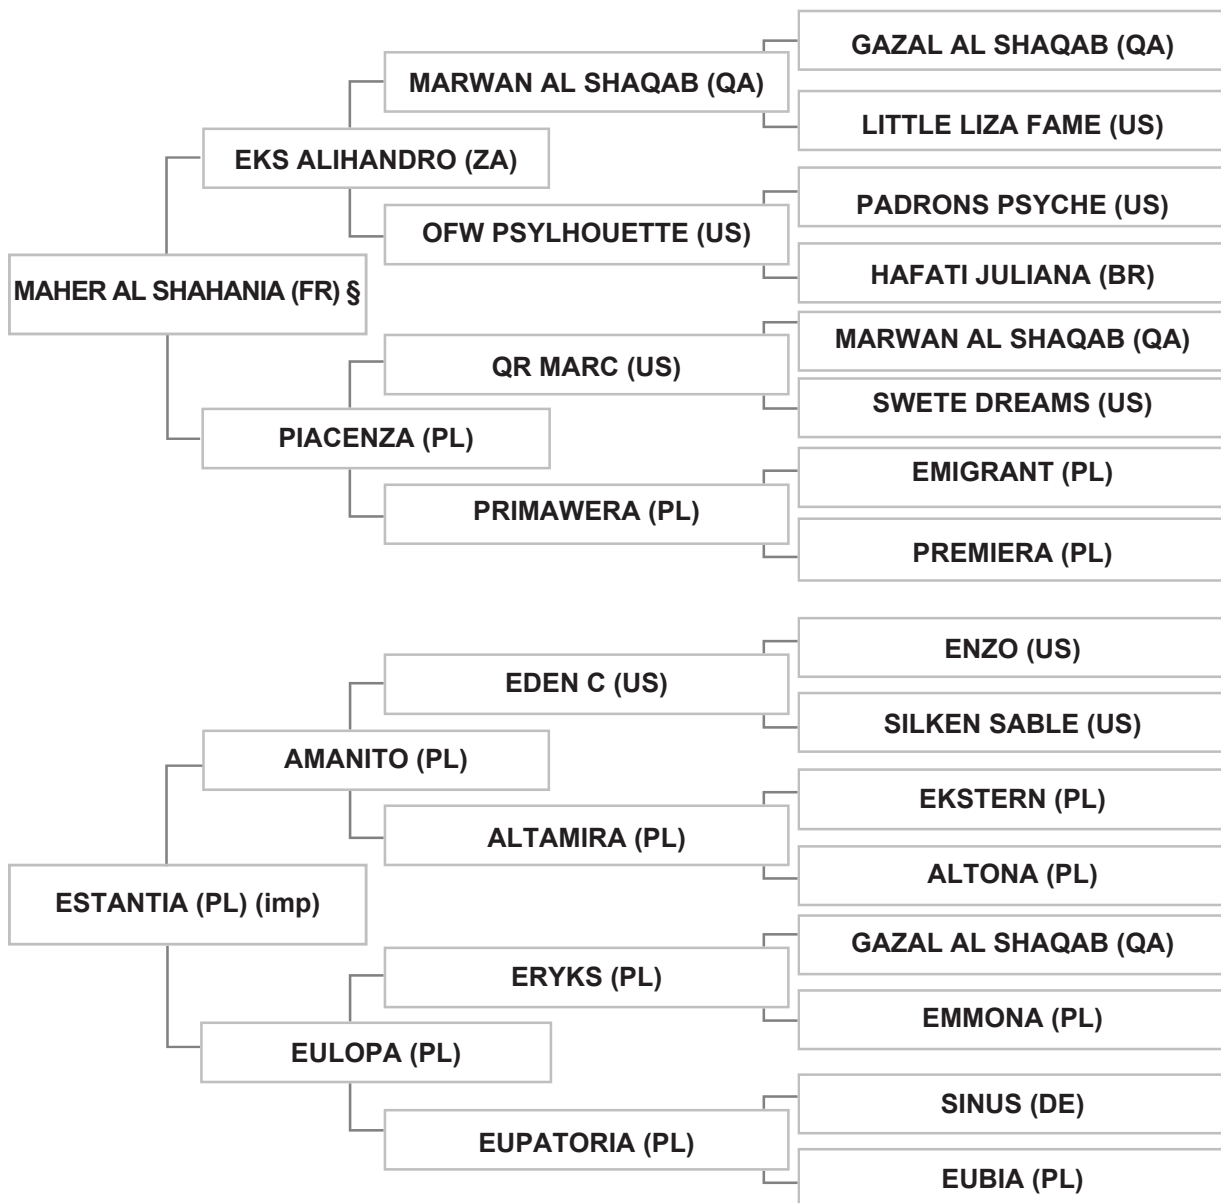

Strain: KEHAILAN MORADI (SAHARA)

Sire: MAHER AL SHAHANIA (FR) § , bay , 2016 SBFAR Vol. XVIII

Dam: ESTANTIA (PL) (imp) , grey , 2016, PASB Vol. XVII-5 , LSB Vol. VIII # 656

Bred by: Mr. MOHAMAD BAHAA EL DINE AL KATTAN / LEBANON - BAR ELIAS