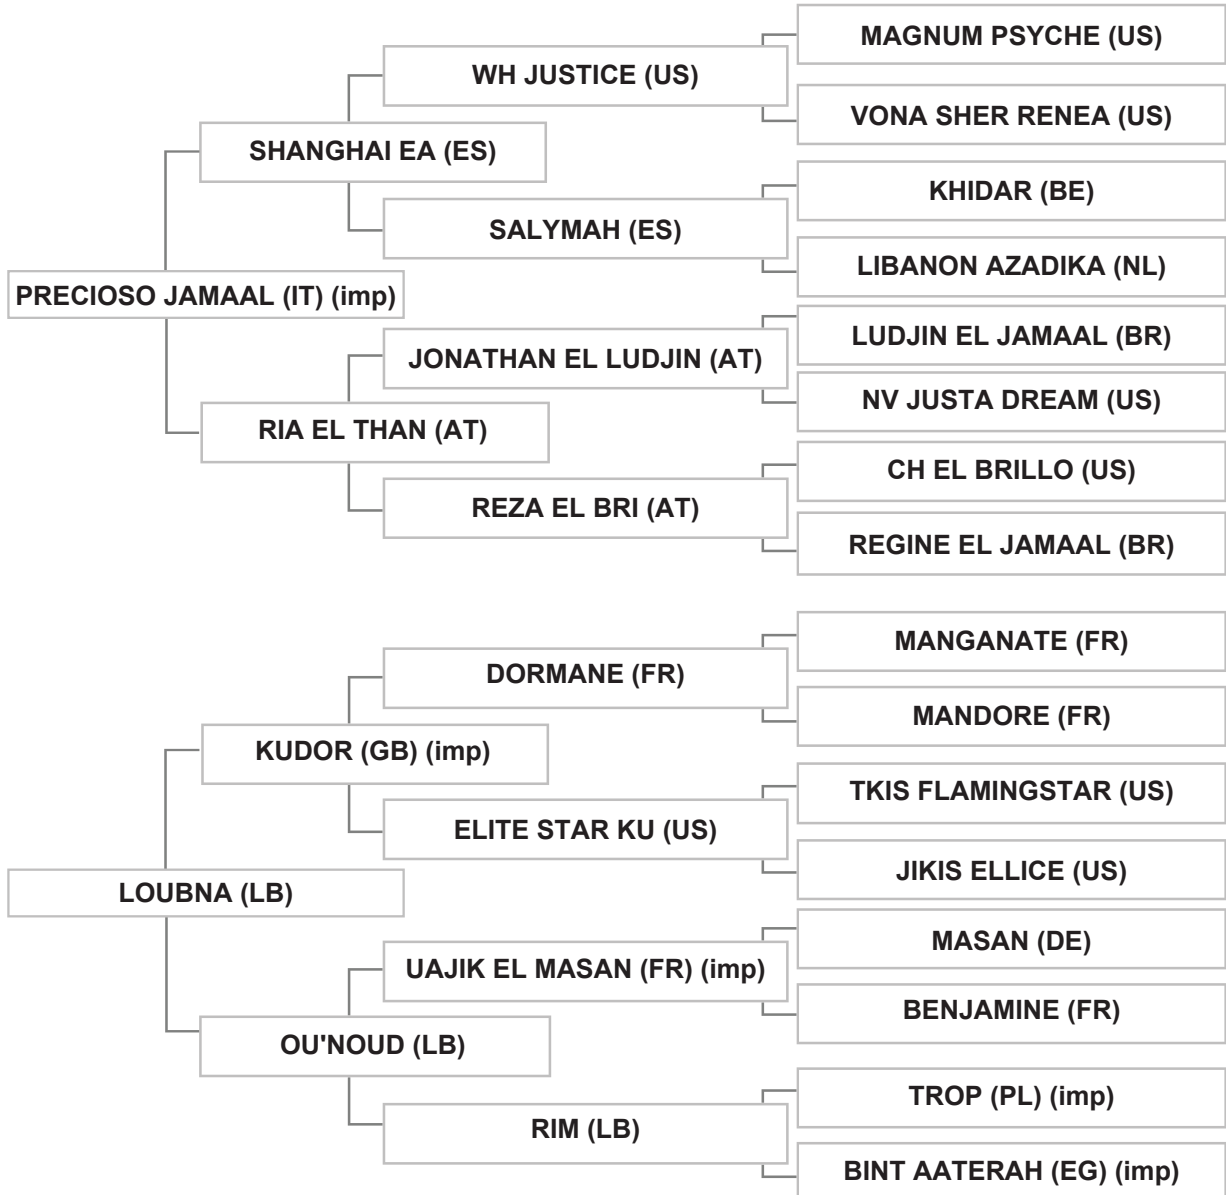

Strain: HADBAH ENZAHIEH (VENUS)

Sire: PRECIOSO JAMAAL (IT) (imp) , grey , 2013, ITSB # 19065 , LSB Vol. VII # 510

Dam: LOUBNA (LB) , bay , 2010 , LSB Vol. V # 288

Bred by: Mr. KHALED EL CHIAH / LEBANON - BA'ALBACK