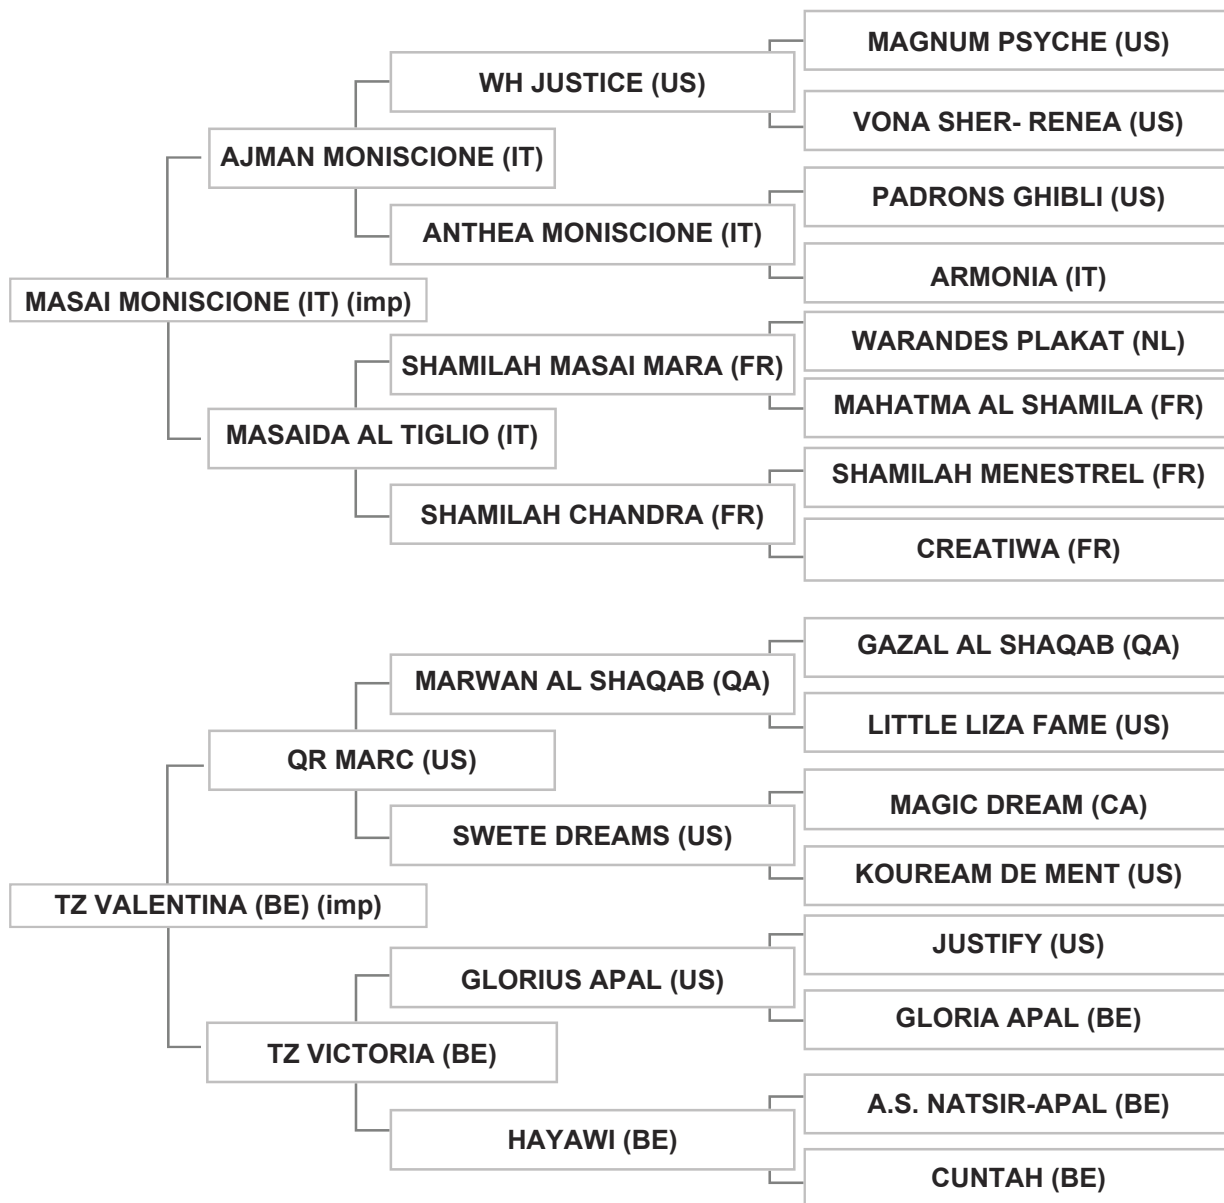

Strain: SEGLAWIEH JEDRANIEH OF IBN SUDAN (GHAZIEH)

Sire: MASAI MONISCIONE (IT) (imp) , grey , 2020 , ITSB Vol. XIV # 17806 , LSB Vol. VIII # 758

Dam: TZ VALENTINA (BE) (imp) , grey , 2018 , BAPS # BA 11756 , LSB Vol. VIII # 757

Bred by: Mr. BACHAR MOURAD / LEBANON - RASNHACH