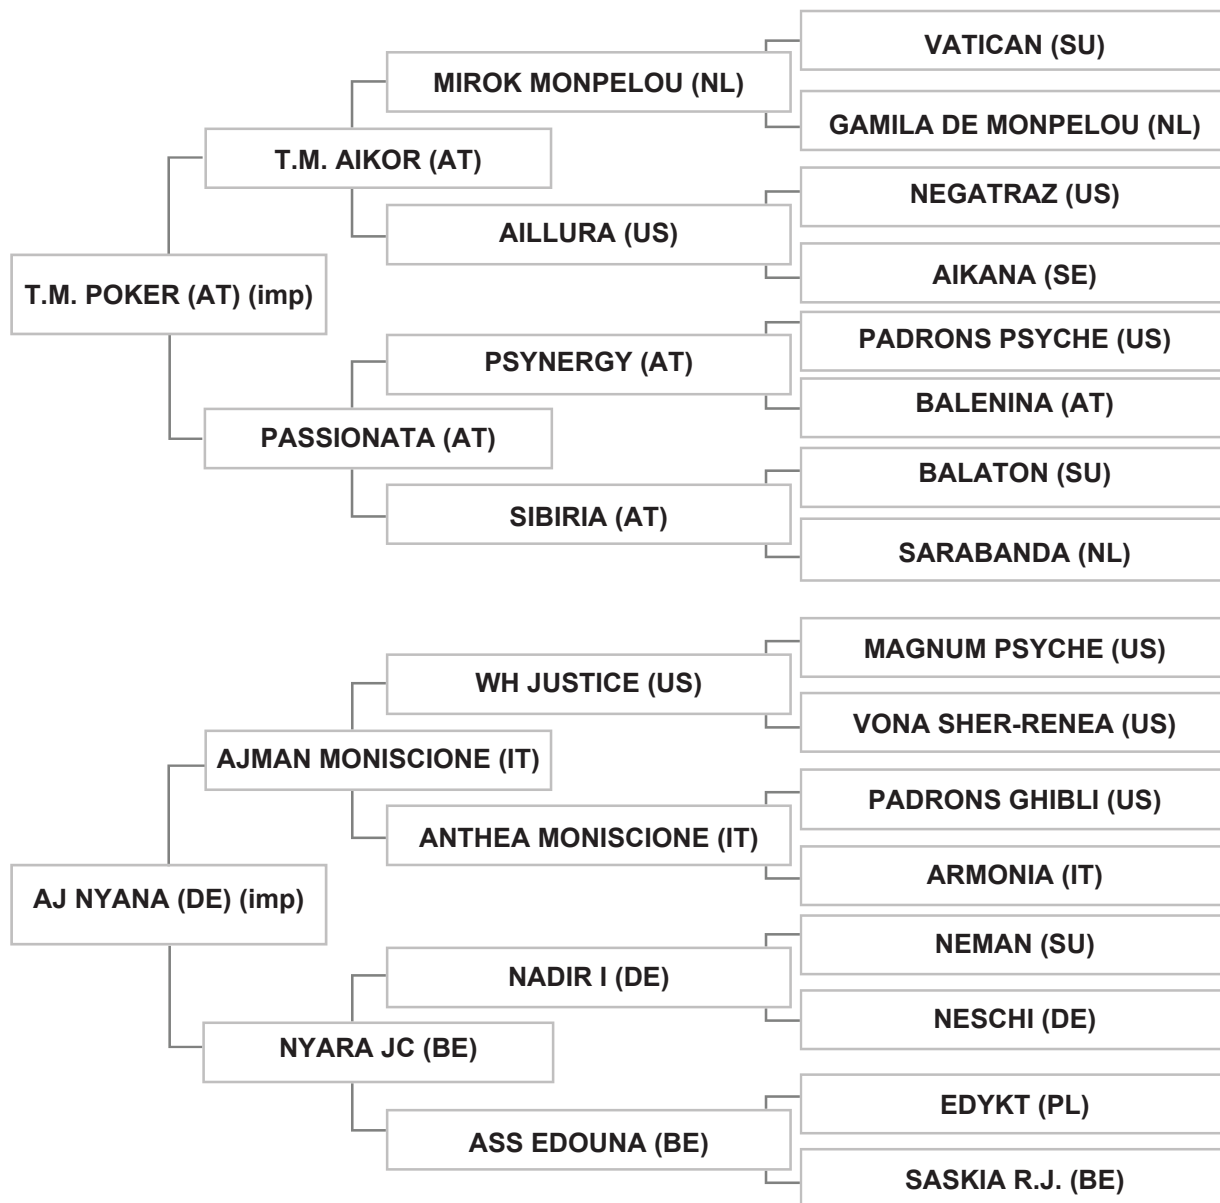

Strain: KEHAILAN MORADI (SAHARA, ca. 1840)

Sire: T.M. POKER (AT) (imp) , chestnut , 2013, AAS Vol. VI/13 14 # OE - AV 4518 , LSB Vol. VI # 447

Dam: AJ NYANA (DE) (imp) , chestnut , 2011 , GASB # DE 408089099911 , LSB Vol. VI # 464

Bred by: Mr. ADNAN MAZLOUM - AL MAZLOUM STUD / LEBANON - SA'ADNAYEL