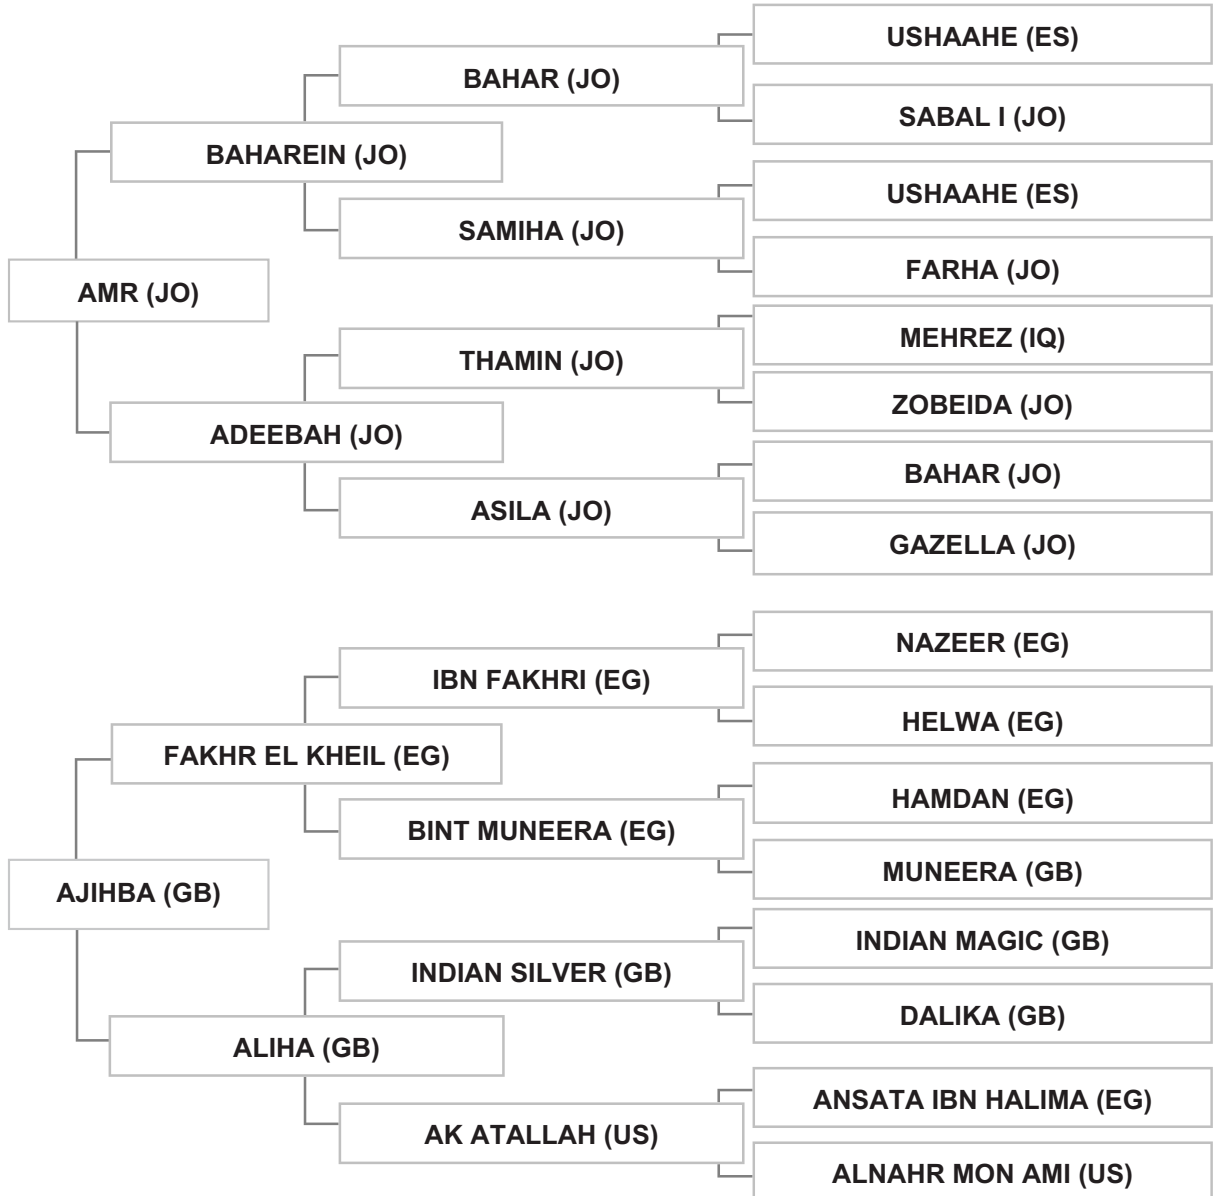

Bred by: H.M. KING HUSSEIN & H.M. QUEEN NOOR-THE ROYAL JORDANIAN STATE STUD / JORDAN

Mr. MOHAMAD ABDO SWEIDAN - LEBANON

Strain: OBAYYAN

Sire: ZENINE EL MAKLOUF (FR) (imp), grey, 1987, SBFAR Vol. V, LSB Vol. I # 024