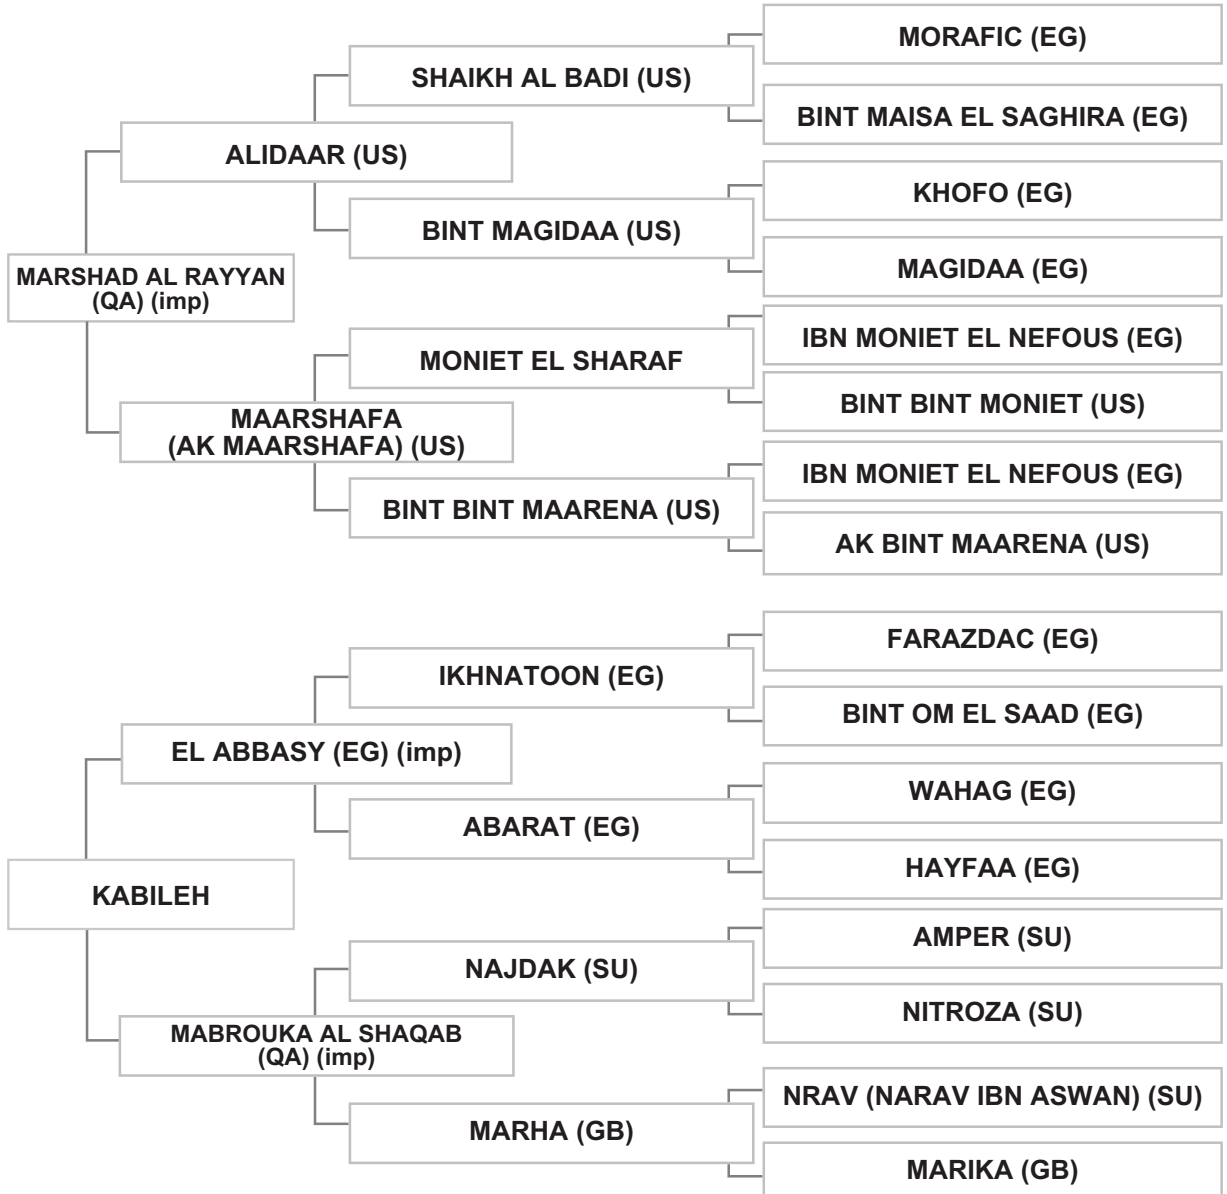

Strain: KEHAILAN RODAN (RODANIA)

Sire: MARSHAD AL RAYYAN (QA) (imp), grey, 2000, QASB Vol. V # 1944, LSB Vol. V # 196

Dam: KABILEH, bay, 2005, LSB Vol. V # 206

Bred By: Mr. CHAFIK AL MOUSSAWI / LEBANON - RIYAK