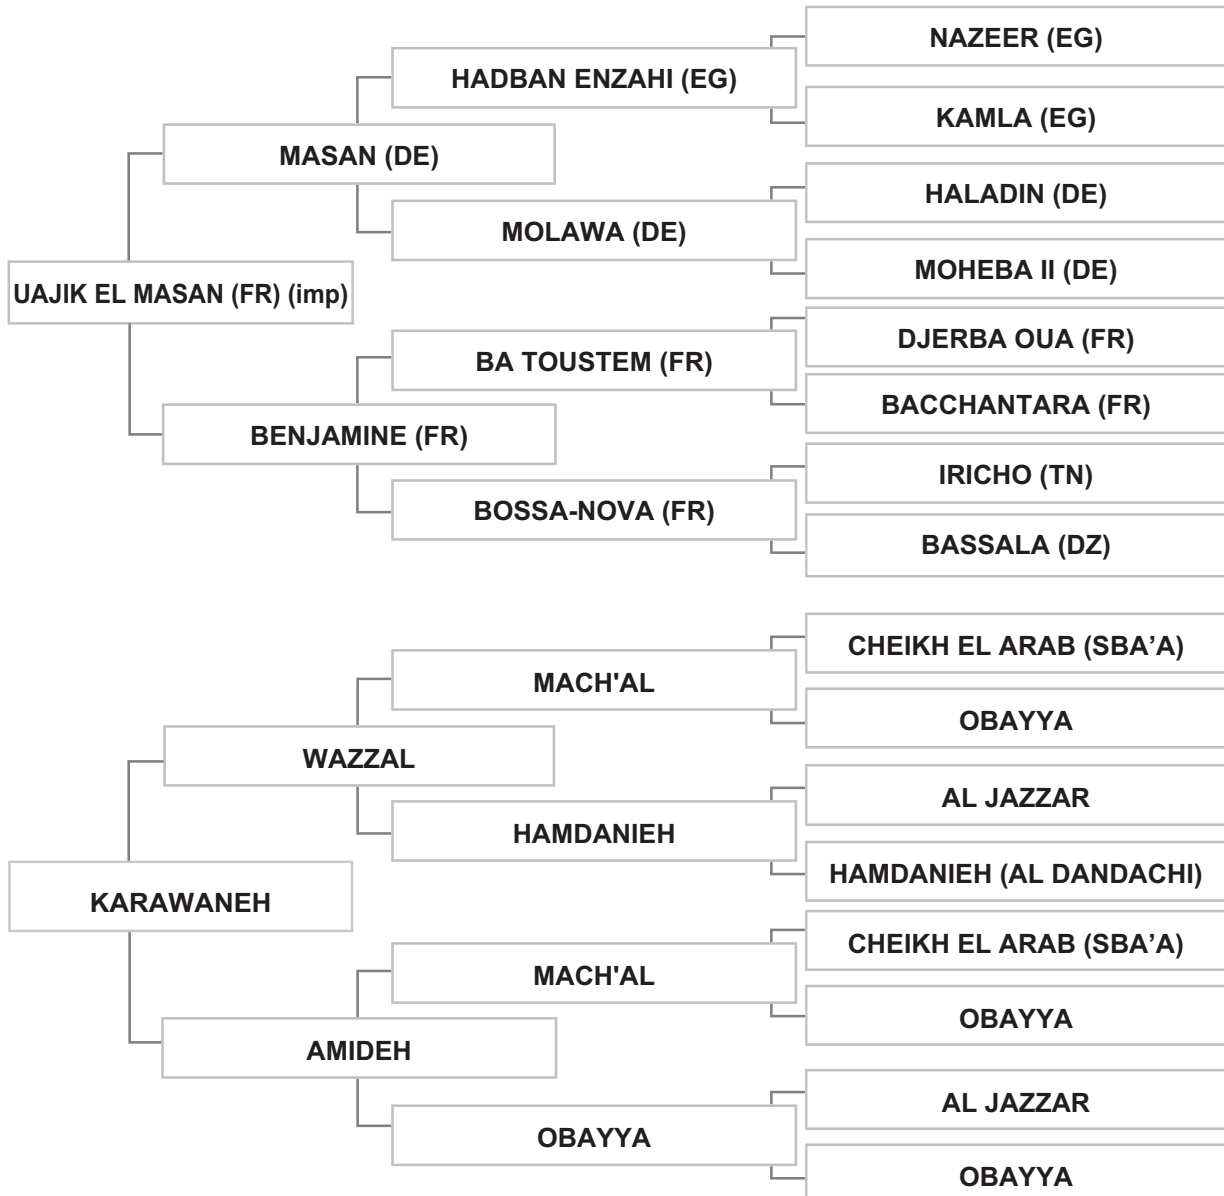

Strain: OBAYYAN

Sire: UAJIK EL MASAN (FR) (imp), bay, 1985, SBFAR Vol. VII, LSB Vol. I # 025

Dam: KARAWANEH, grey, 1969, LSB Vol. I # 012

Bred by: Mr. MOHAMAD K. EID / LEBANON - AL BAHSA