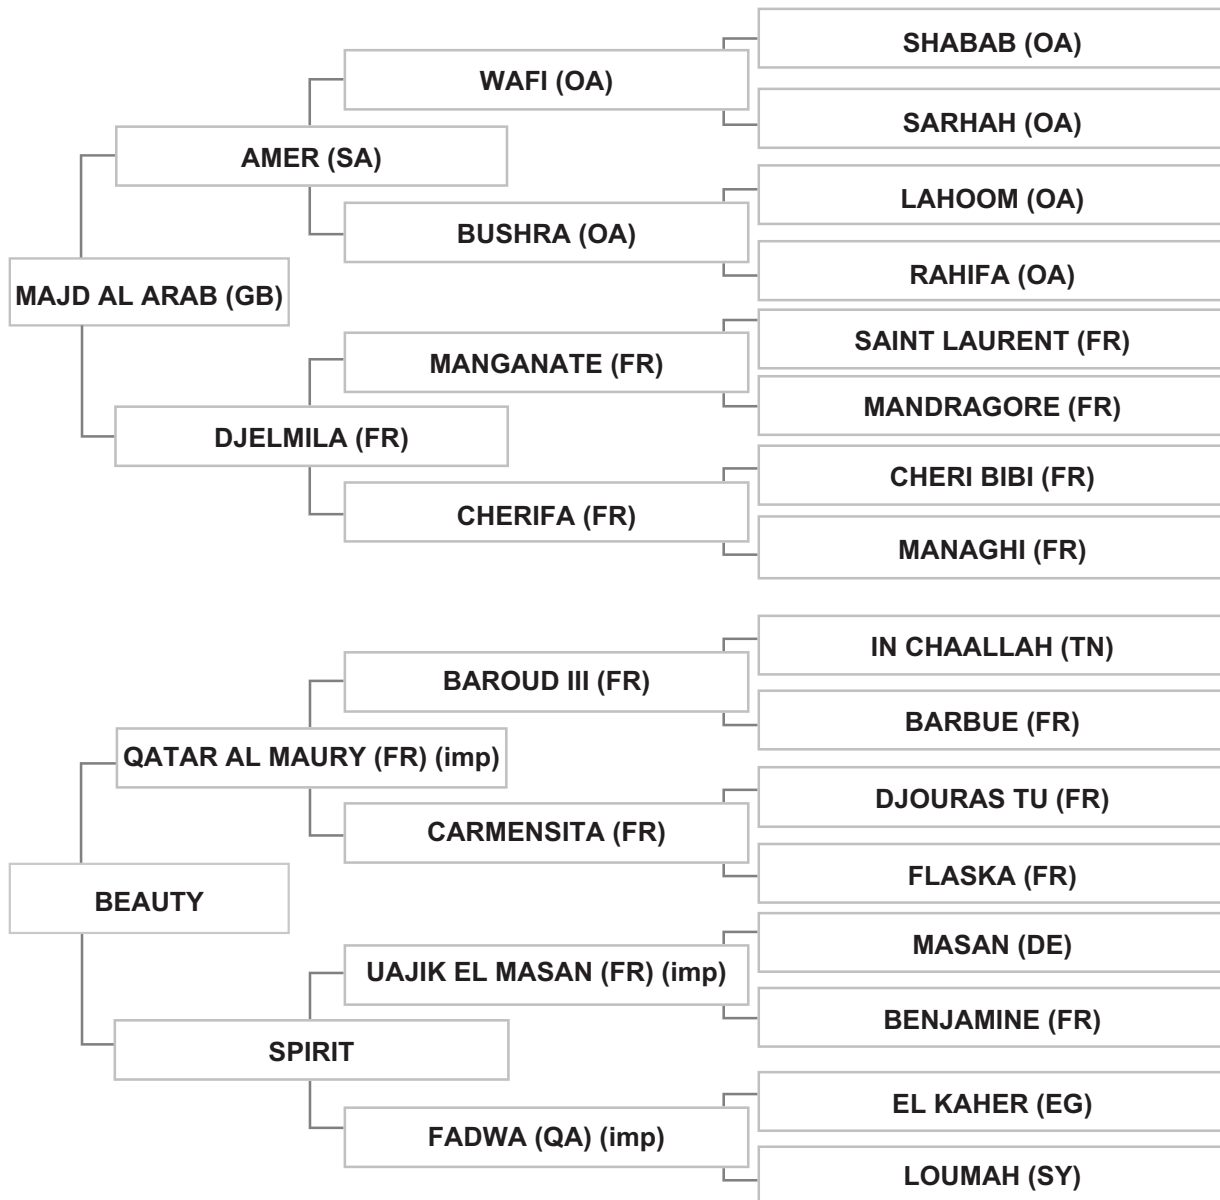

Strain: SEGLAWI JEDRAN OF IBN SUDAN (GHAZIEH)

Sire: ESCAPE IBN NAVARRONE D (BE), grey, 1999, BAPS # BA 4298, AHR # 647454

Dam: LA VIVA VERSACE (US) (imp), bay, 2007, AHR # 631880, LSB Vol. V # 314

Bred By: Mr. ABED EL KADER DARGHAM / LEBANON - AL SULTAN YA'KOUB