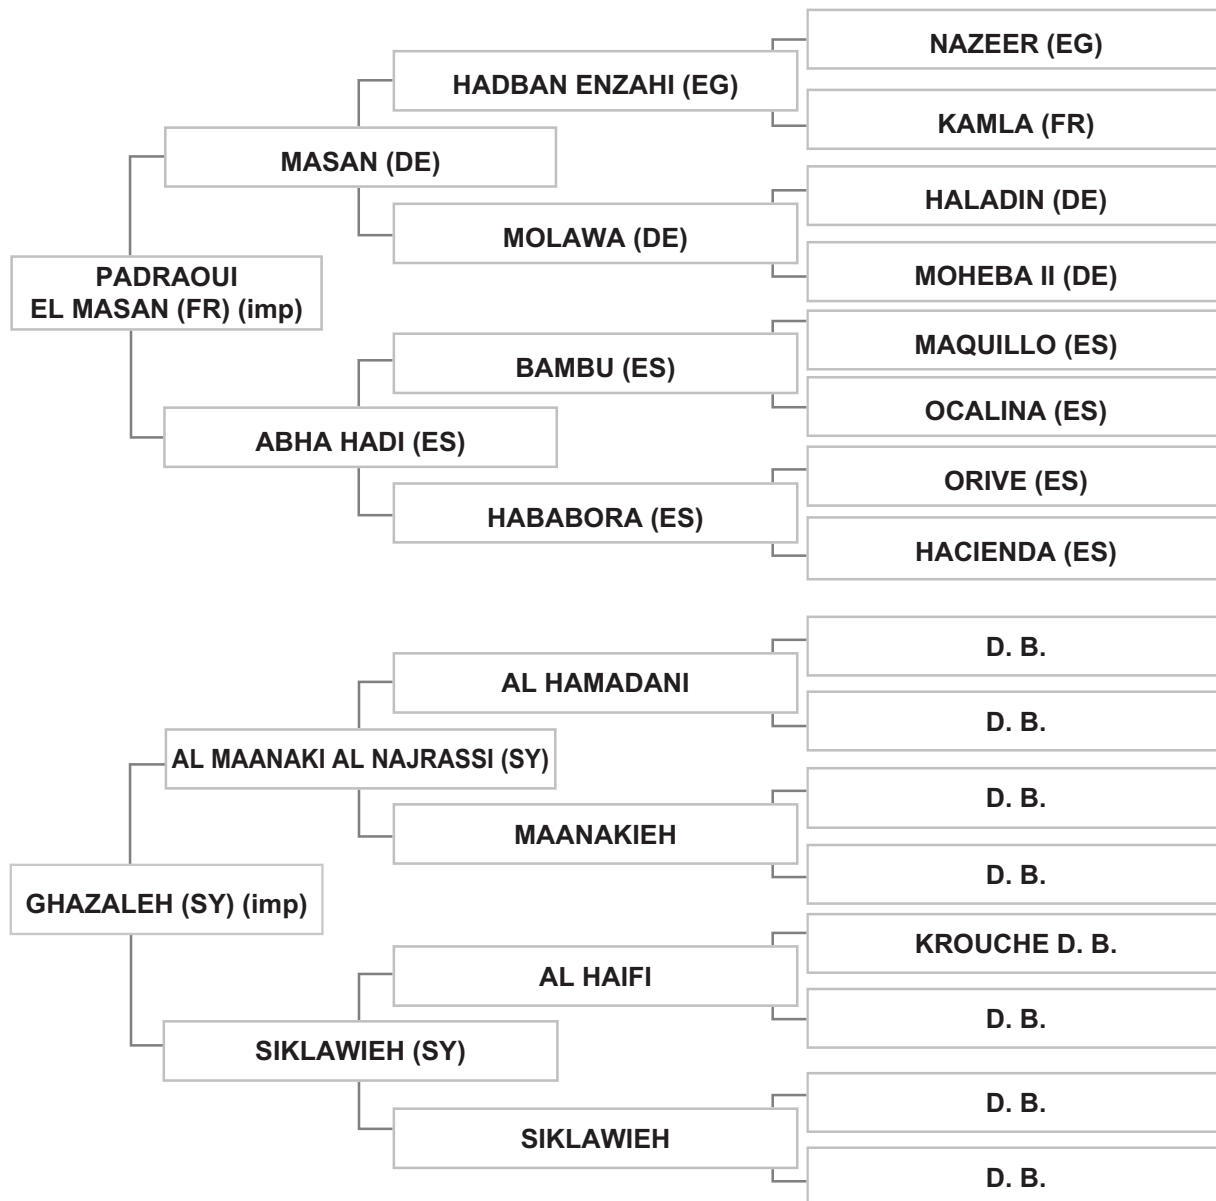

Bred by: Mr. KHODOR MOSTAPHA HADDARA / LEBANON - MARLAYYA HADDARA

Strain: SIKLAWI

Sire: ZENINE EL MAKLOUF (FR) (imp), grey, 1987, SBFAR Vol. V, LSB Vol. I # 024

Dam: GHAZALEH (SY) (imp), grey, 1980, SYSB, LSB Vol. I # 011