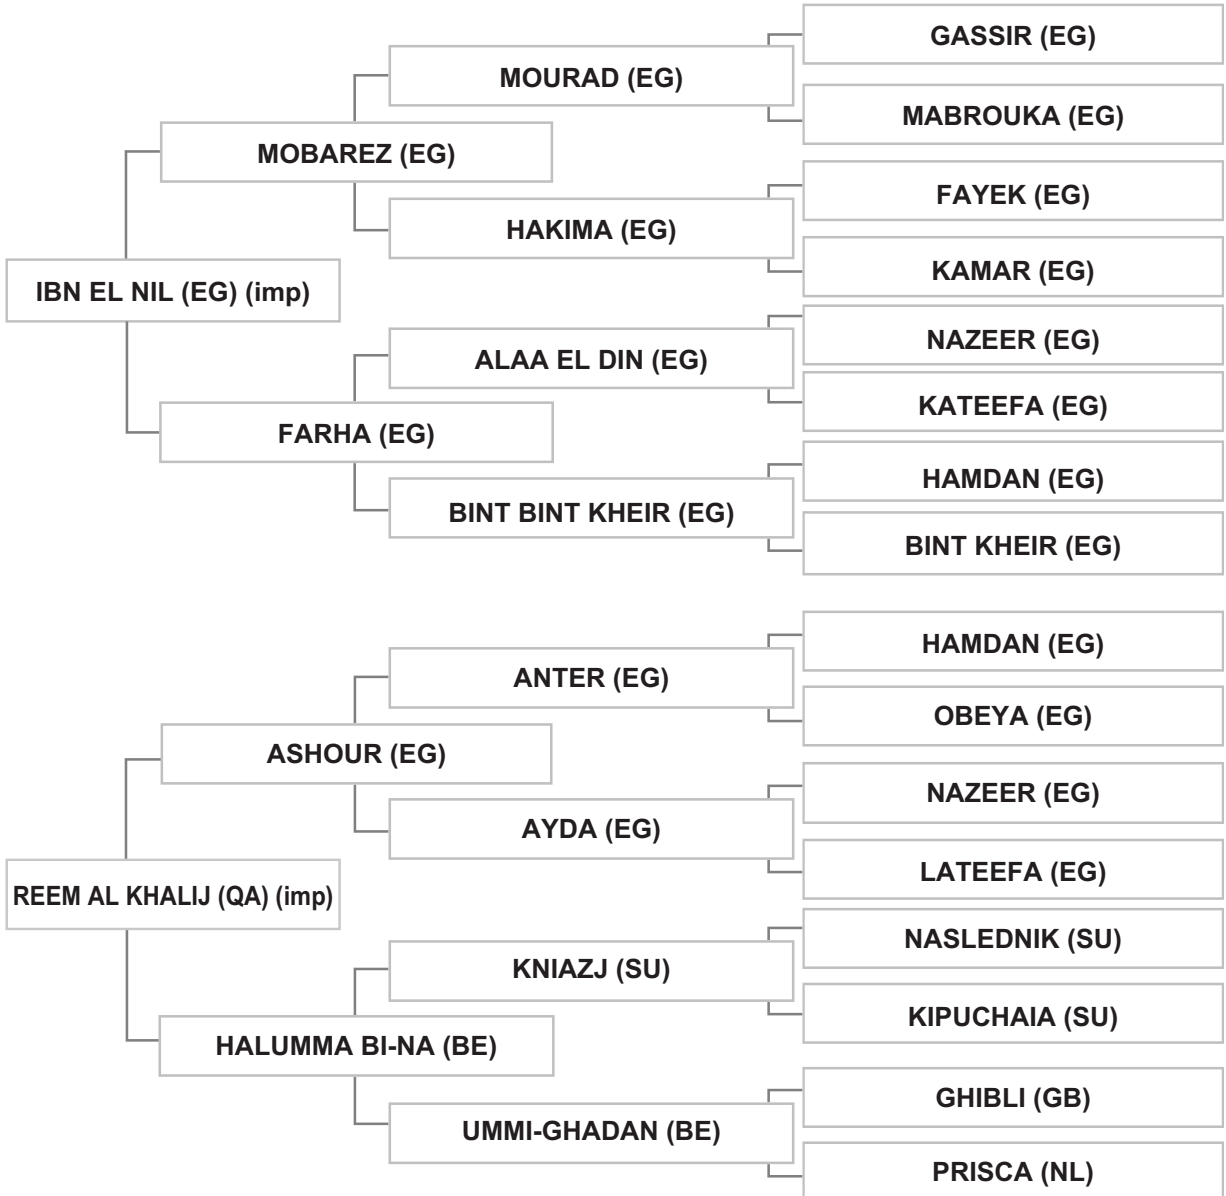

Bred by: Mr. ROGER KARAM / LEBANON - MAJDAL ANJAR

Strain: KEHAILET EL KRUSH (DAFINA)

Sire: UAJIK EL MASAN (FR) (imp), bay, 1985, SBFAR Vol. VII, LSB Vol. I # 025

Dam: ZIBA (GB) (imp), grey, 1980, AHSB Vol. XIV, RJSB Vol. II # 149, LSB Vol. I # 032