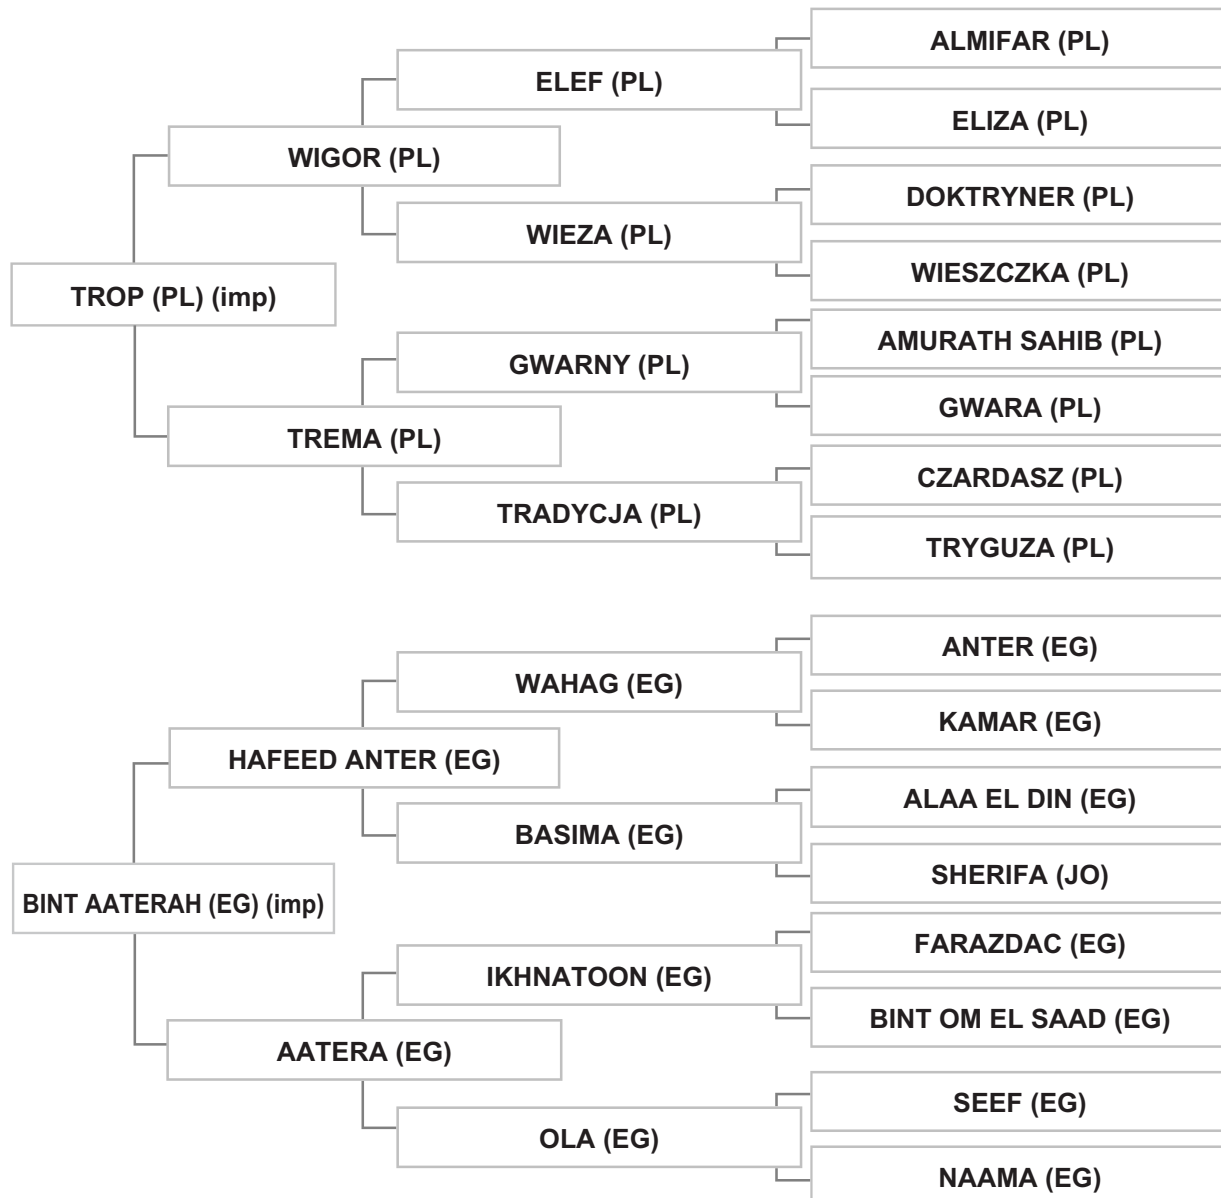

Strain: HADBAH ENZAHIEH (VENUS)

Sire: TROP (PL) (imp), grey, 1986, PASB Vol. XI-4, UAE Vol. II # 338, LSB Vol. II # 062

Dam: BINT AATERAH (EG) (imp), bay, 1990, EAO Vol. VII # EA-1731, QASB Vol. II # 332, LSB Vol. II # 042

Bred by: Mr. ABED EL NASSER AL CHIAH / LEBANON - BA'ALBACK