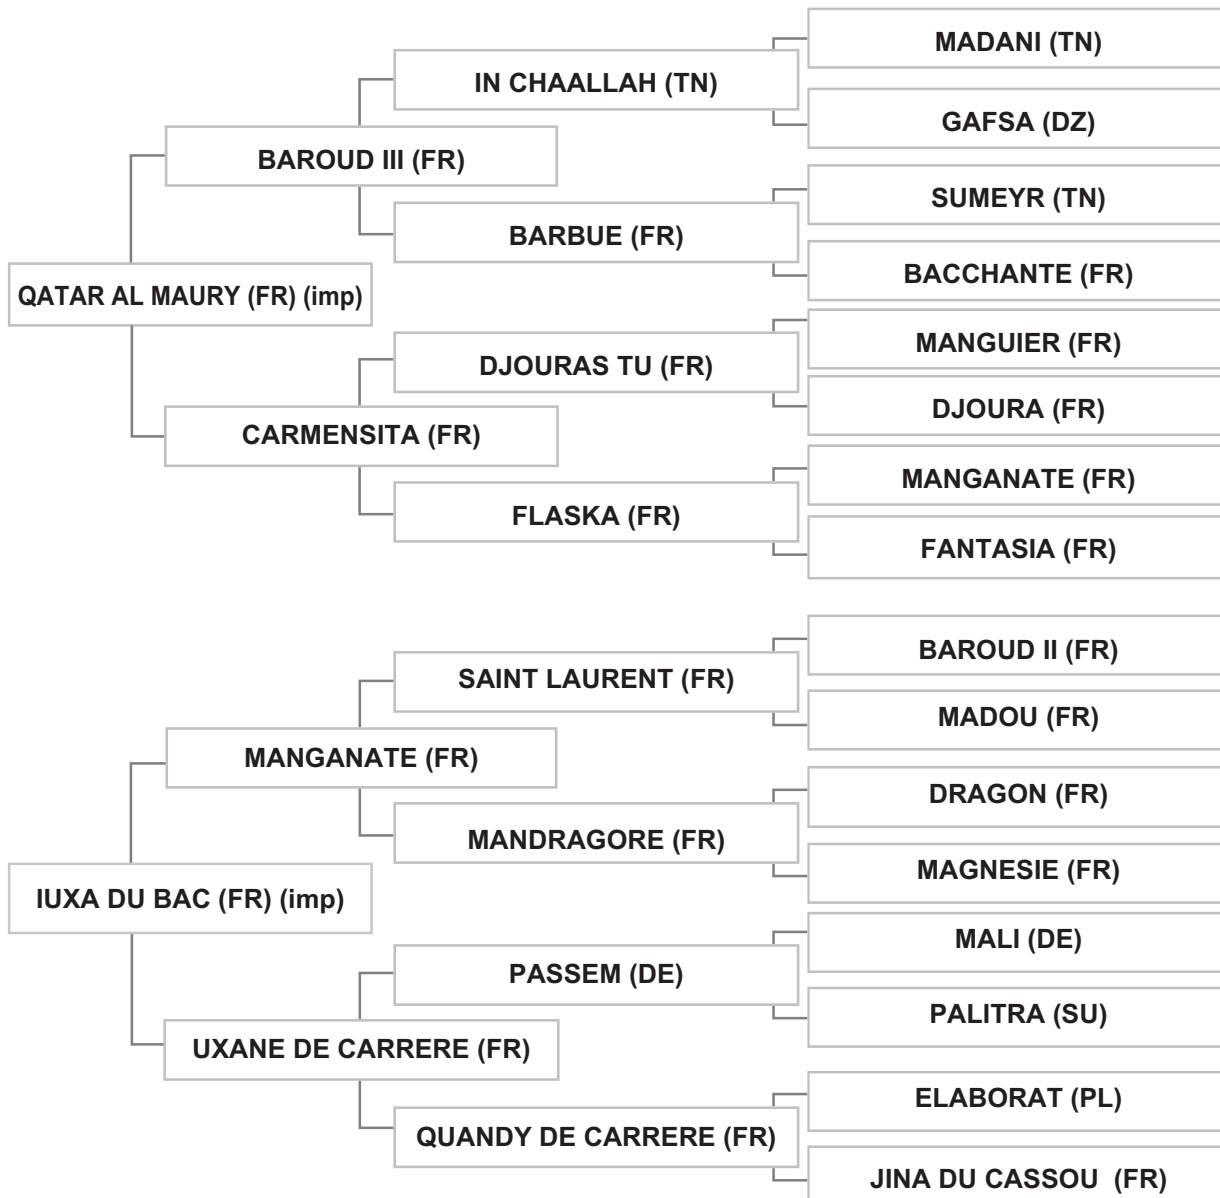

Strain: HAMDANI (ZENAB)

Sire: QATAR AL MAURY (FR) (imp), bay, 1990, SBFAR Vol. VI, UAE Vol. II # 423, LSB Vol. III # 131

Dam: IUXA DU BAC (FR) (imp), grey, 1996, SBFAR Vol. IX, UAE Vol. VI # 2143, LSB Vol. III # 129

Bred By: Mr. HUSSEIN NASSER / LEBANON - RIYAK