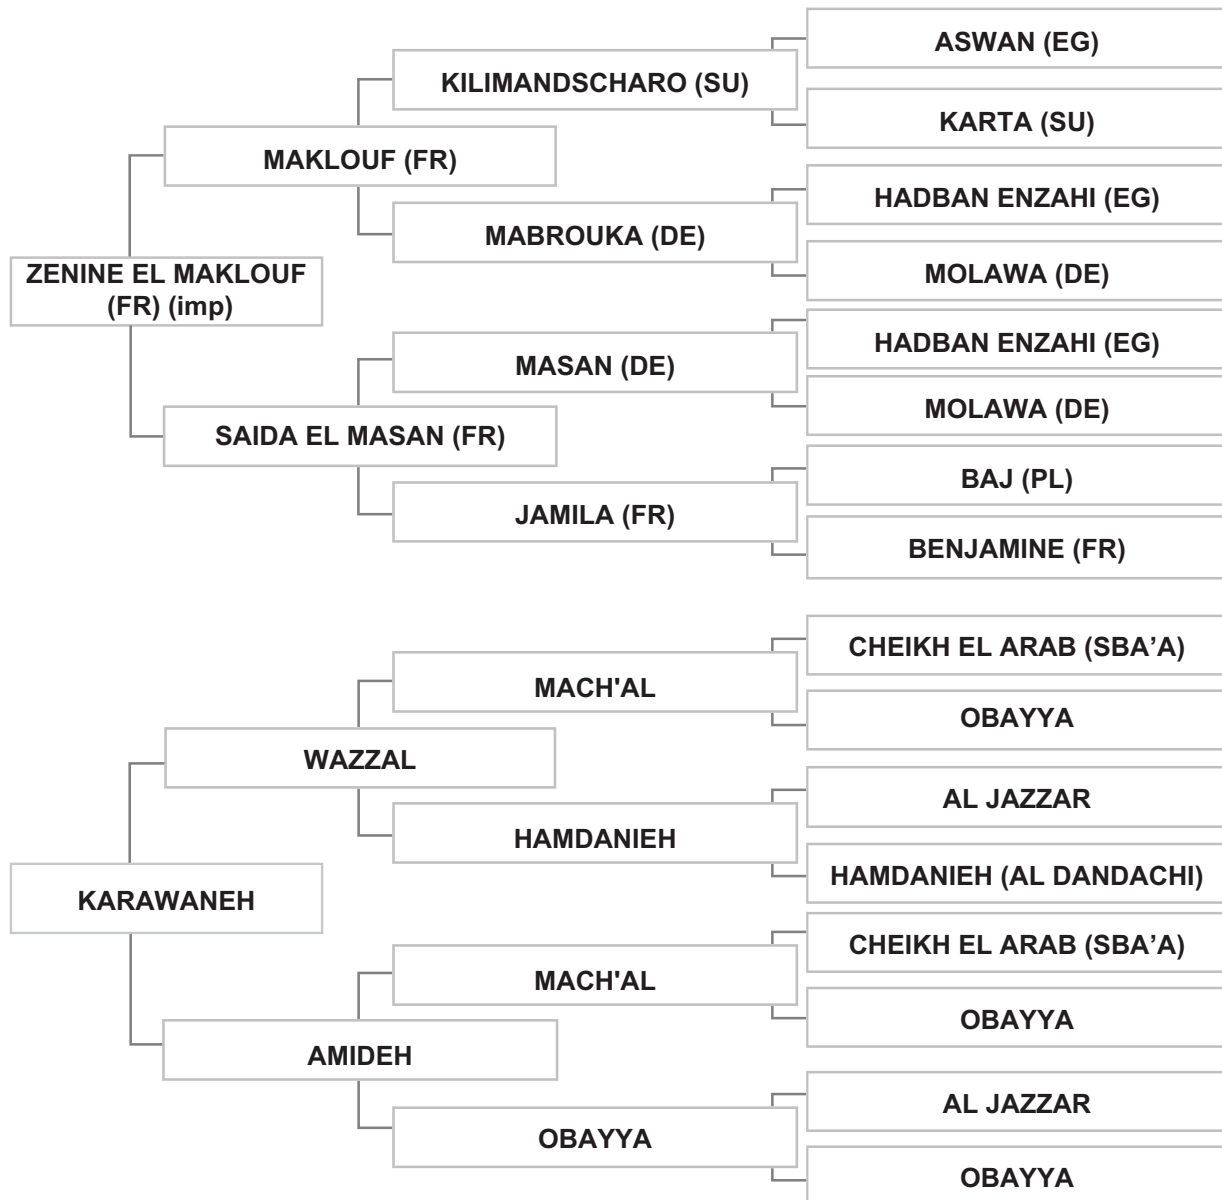

Strain: OBAYYAN

Sire: ZENINE EL MAKLOUF (FR) (imp), grey, 1987, SBFAR Vol. V, LSB Vol. I # 024

Dam: KARAWANEH, grey, 1969, LSB Vol. I # 012

Bred by: Mr. MOHAMAD K. EID / LEBANON - AL BAHSA