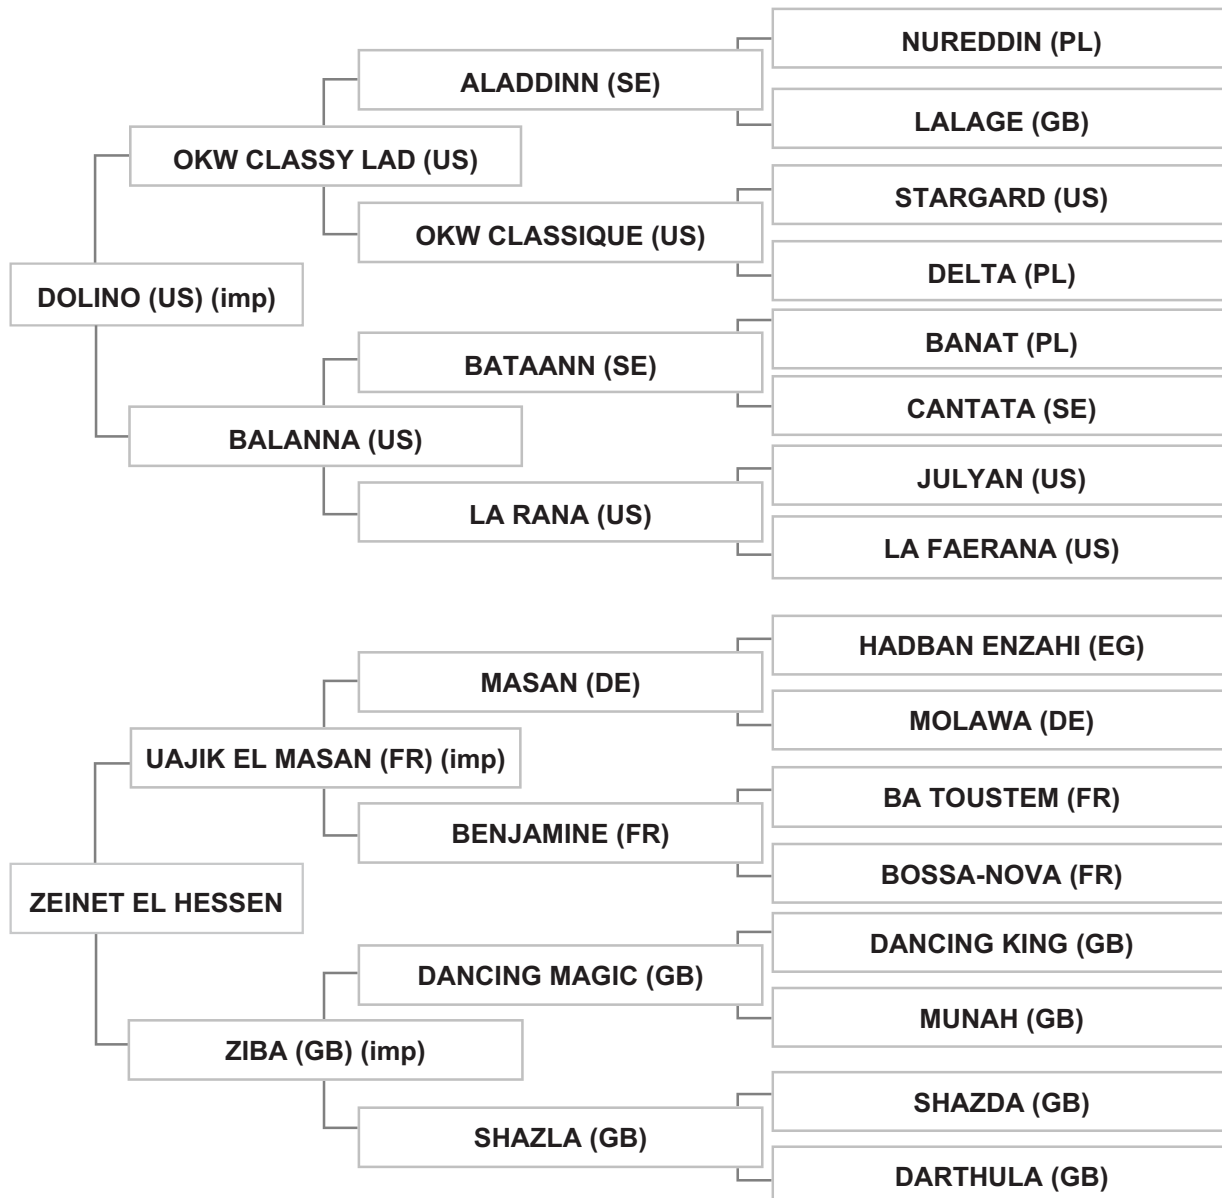

Strain: KEHAILAN EL KRUSH (DAFINA)

Sire: DOLINO (US) (imp), grey, 1990, AHRA, QASB Vol. III # 0854, LSB Vol. III # 133

Dam: ZEINET EL HESSEN, grey, 1993, LSB Vol. III # 111

Bred By: Mr. HUSSEIN NASSER / LEBANON - RIYAK