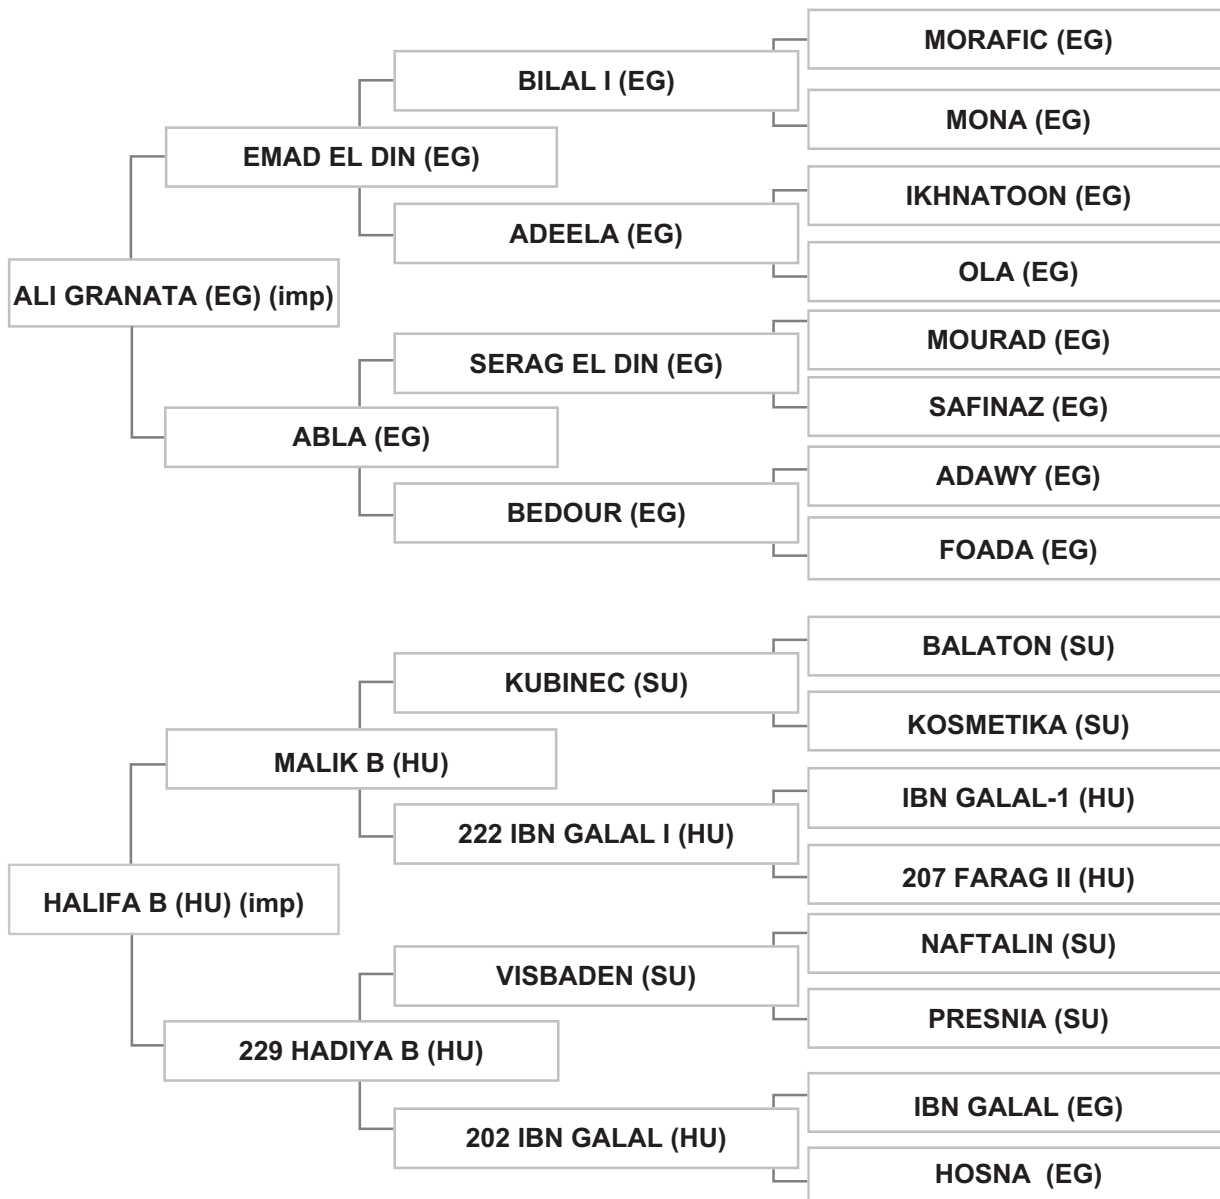

Strain: HADBAN ENZAHI (VENUS)

Sire: ALI GRANATA (EG) (imp), grey, 2004, EAO Vol. XI # E 57-4374, SAUDI # 5163, LSB Vol. V # 348

Dam: HALIFA B (HU) (imp), chestnut, 2000, ASBB Vol. VII # B00003Ah04, LSB Vol. IV # 143

Bred By: Mr. MOHAMAD ALI AMEEN / LEBANON - AL NABATIEH