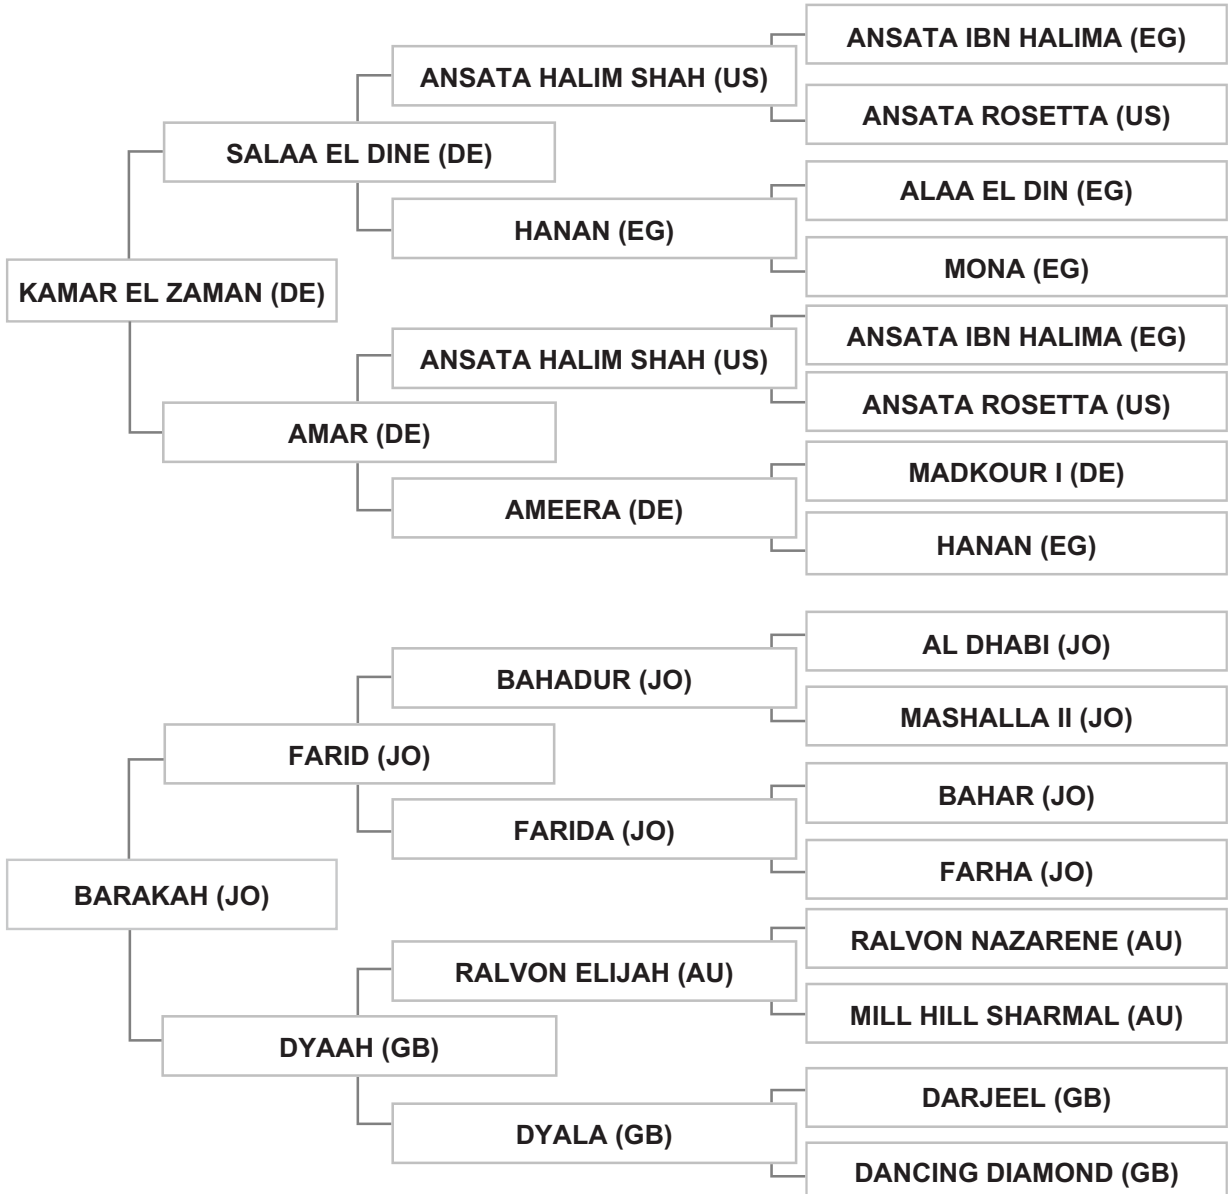

Bred By: Mr. ABD EL RAHMAN PASHA AL ADWAN / JORDAN - AMMAN

Mr. SALAH AL-DEEN AL-OUBAIRI - LEBANON - BAR ELIAS

Strain: KEHAILEH MORADI (SAHARA)

Sire: OMAR (UMAR) (JO) (imp), grey, 1990, RJSB Vol. IV, LSB Vol. II # 039