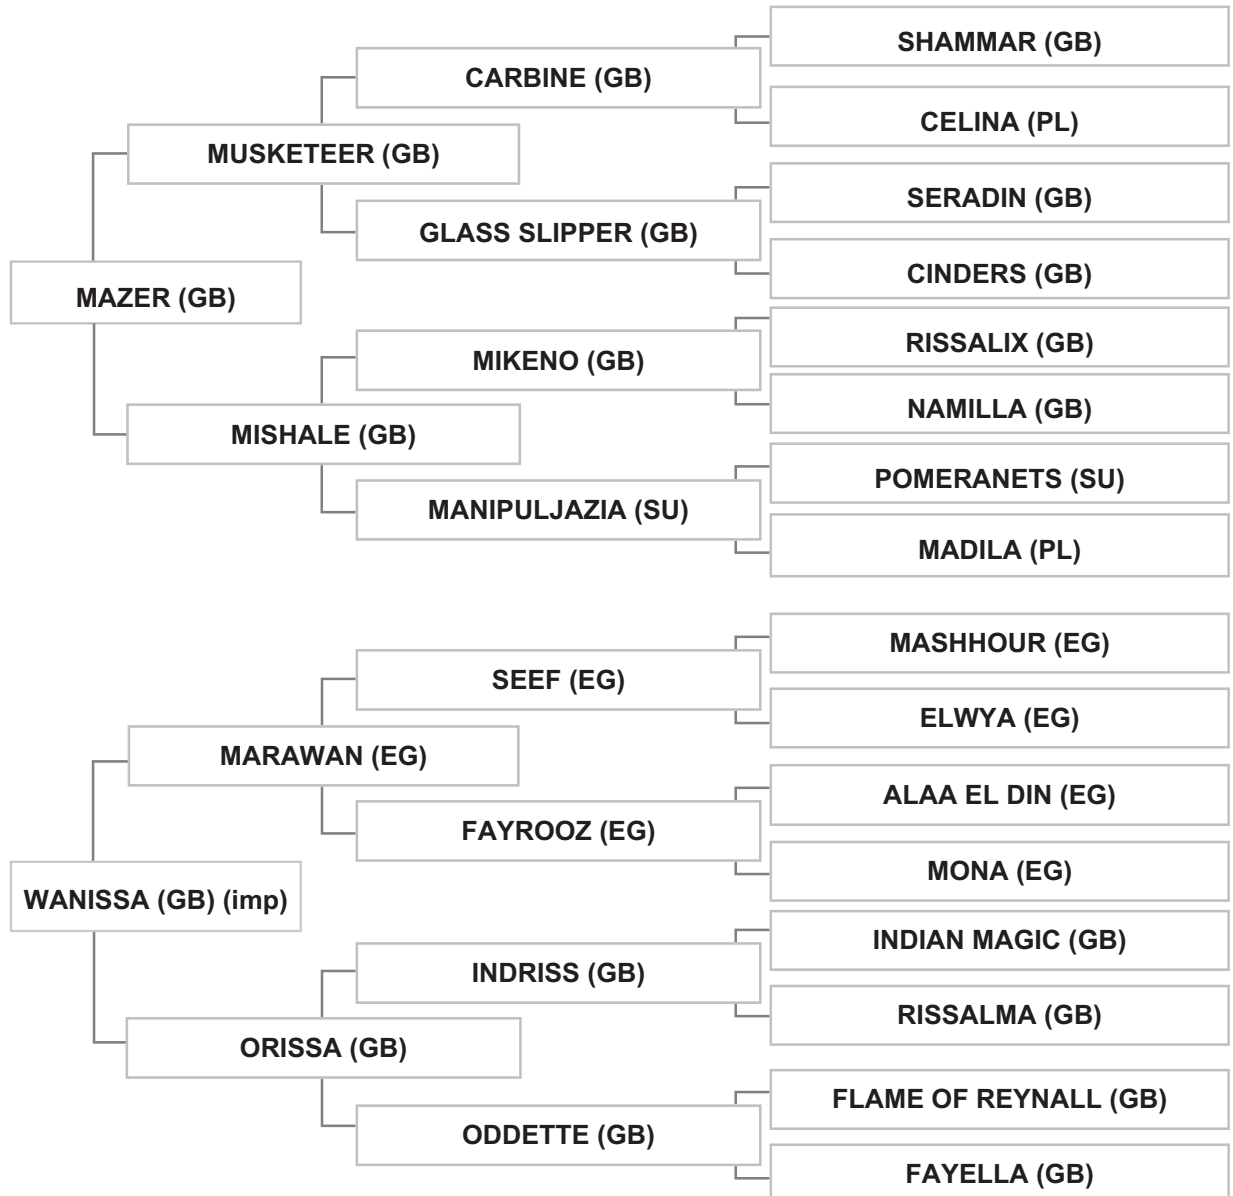

Strain: KEHAILET EL KRUSH (DAFINA)

Sire: MAZER (GB), bay, 1979, AHSB Vol. XIV, IRAQ Vol. I # 250

Dam: WANISSA (GB) (imp), bay, 1981, AHSB Vol. XIV, IRAQ Vol. I # 240, LSB Vol. III # 138

Bred By: Mr. BARZAN AL TIKRITI / IRAQ

Mr. ROGER KARAM - LEBANON - MAJDAL ANJAR