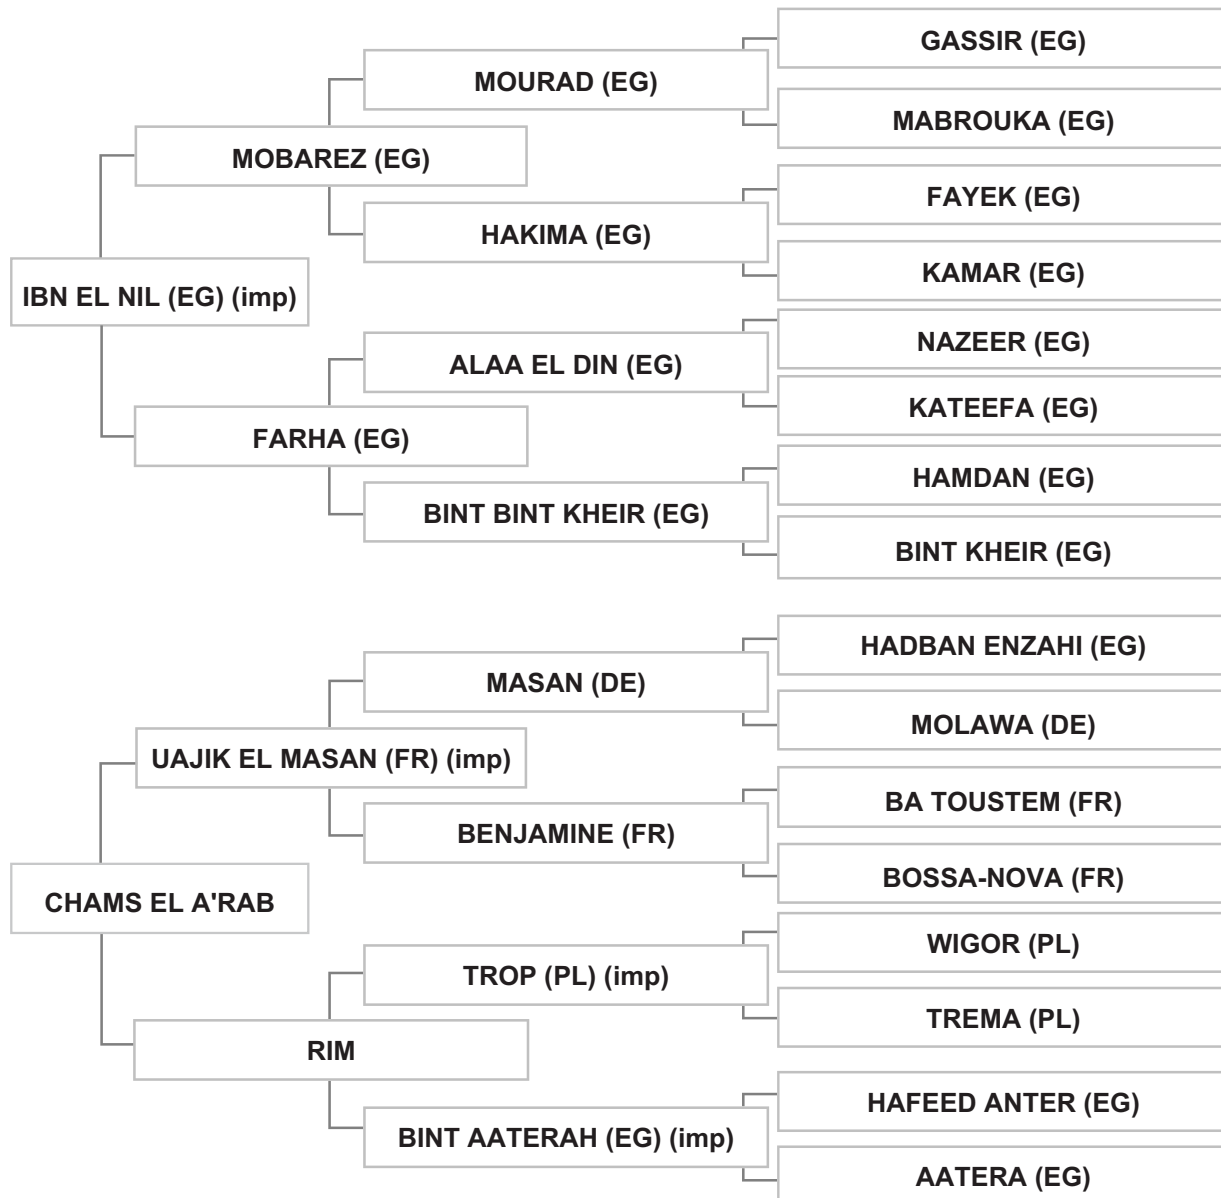

Strain: HADBAN ENZAH (VENUS)

Sire: IBN EL NIL (EG) (imp), chestnut, 1987, EAO Vol. VI # E18-732, QASB Vol. II # 311, LSB Vol. II # 057

Dam: CHAMS EL A'RAB, chestnut, 2005, LSB Vol. V # 189

Bred By: Mr. ASSEM EL HAYEK / LEBANON - BAR ELIAS