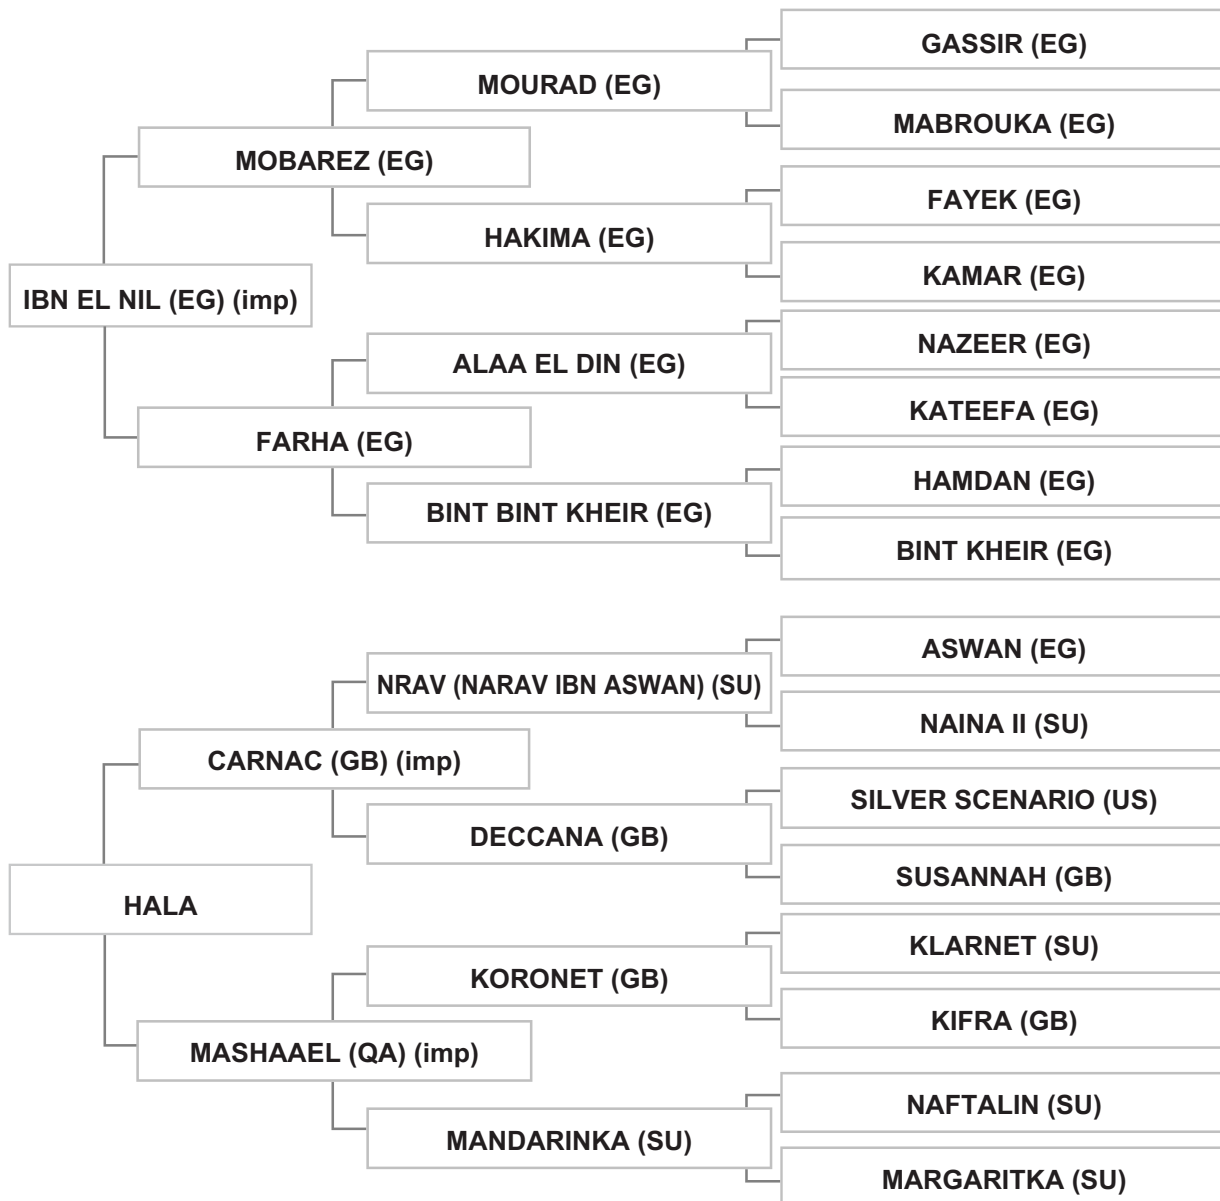

Strain: KEHAILEH MORADI (SAHARA)

Sire: IBN EL NIL (EG) (imp), chestnut, 1987, EAO Vol. VI # E18-732, QASB Vol. II # 311, LSB Vol. II # 057
Dam: HALA, grey, 1998, LSB Vol. III # 118

Bred By: Mr. ASSEM EL HAYEK / LEBANON - BAR ELIAS