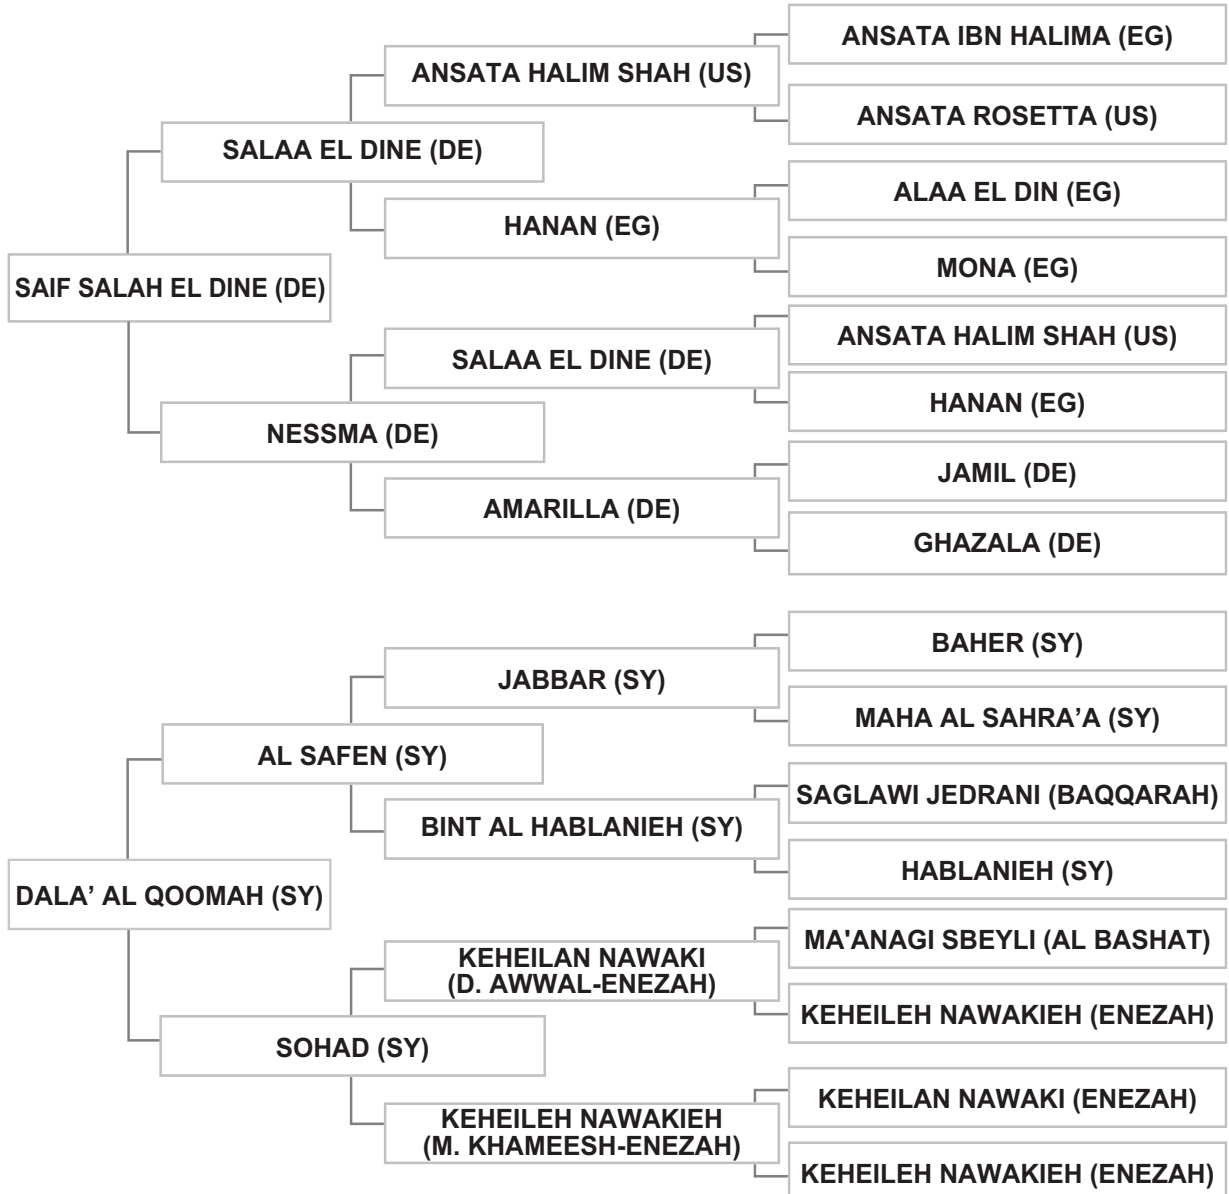

Strain: KEHAILEH NAWAKIEH (SOHAD)

Sire: SAIF SALAH EL DINE (DE), grey, 1998, GASB Vol. VI # 08/20223/98, SYSB Vol. VIII # A02994

Dam: DALA' AL QOOMAH (SY), grey, 2000, SYSB Vol. VI # A02032

Bred By: Mr. MOHD. SAID AL ZAYM / SYRIA

Mr. AMMAR SABER - LEBANON