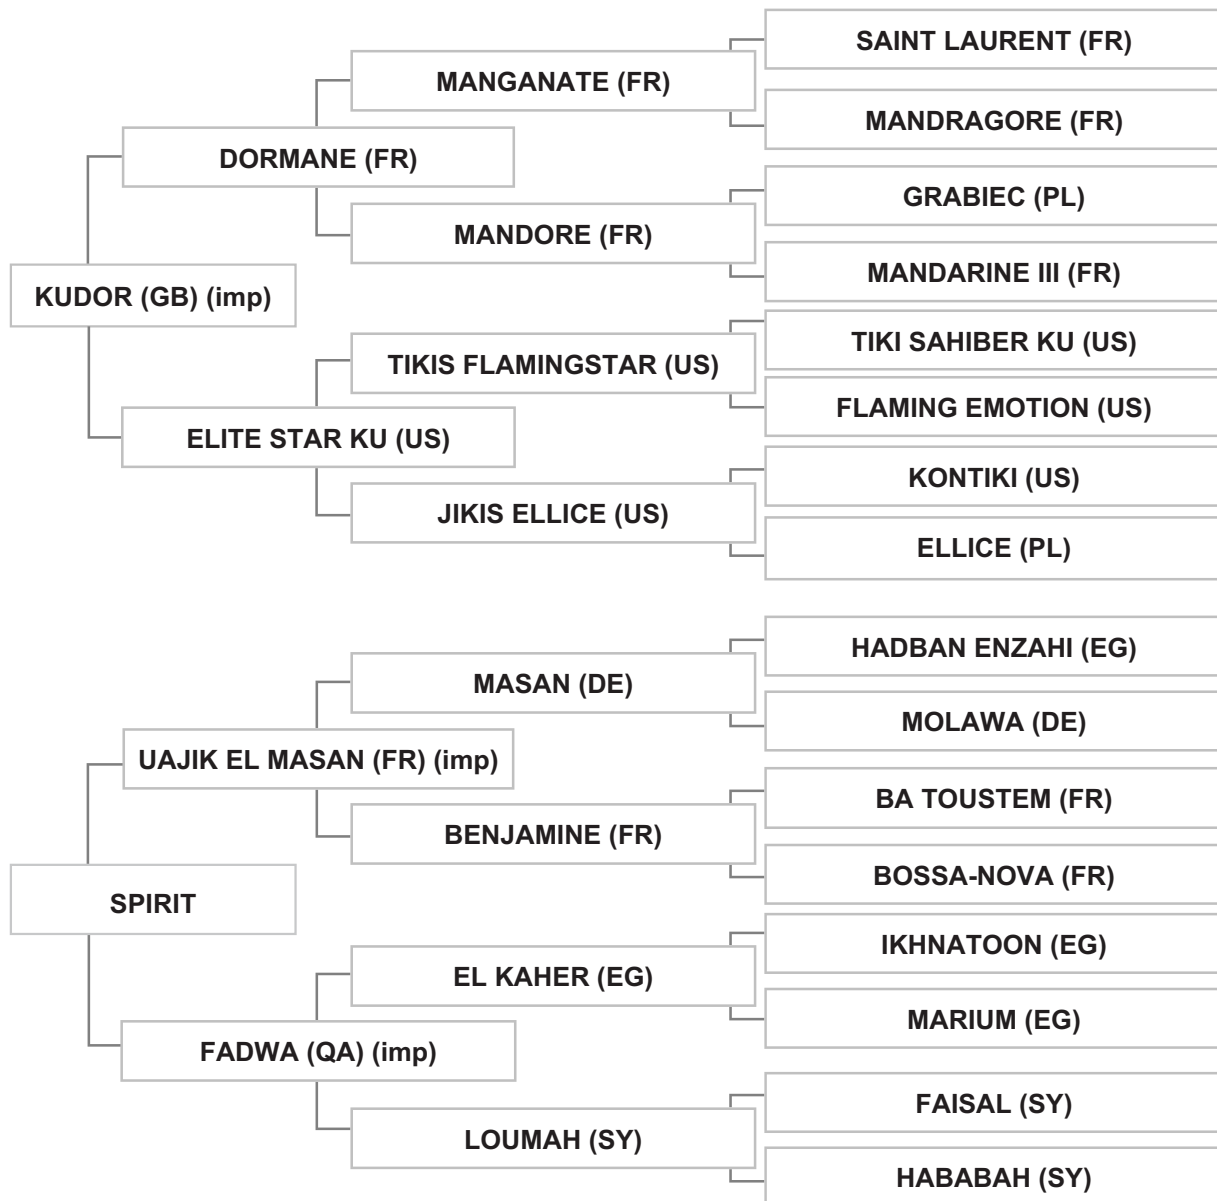

Strain: SAGLAWI IBN BISRA (HABABAH)

Sire: KUDOR (GB) (imp), grey, 1996, AHSB Vol. XVIII, UAE Vol. VIII # 3213, LSB Vol. V # 209

Dam: SPIRIT, bay, 2003, LSB Vol. V # 197

Bred By: Mr. SAMI WARDEH / LEBANON - ZAHLEH