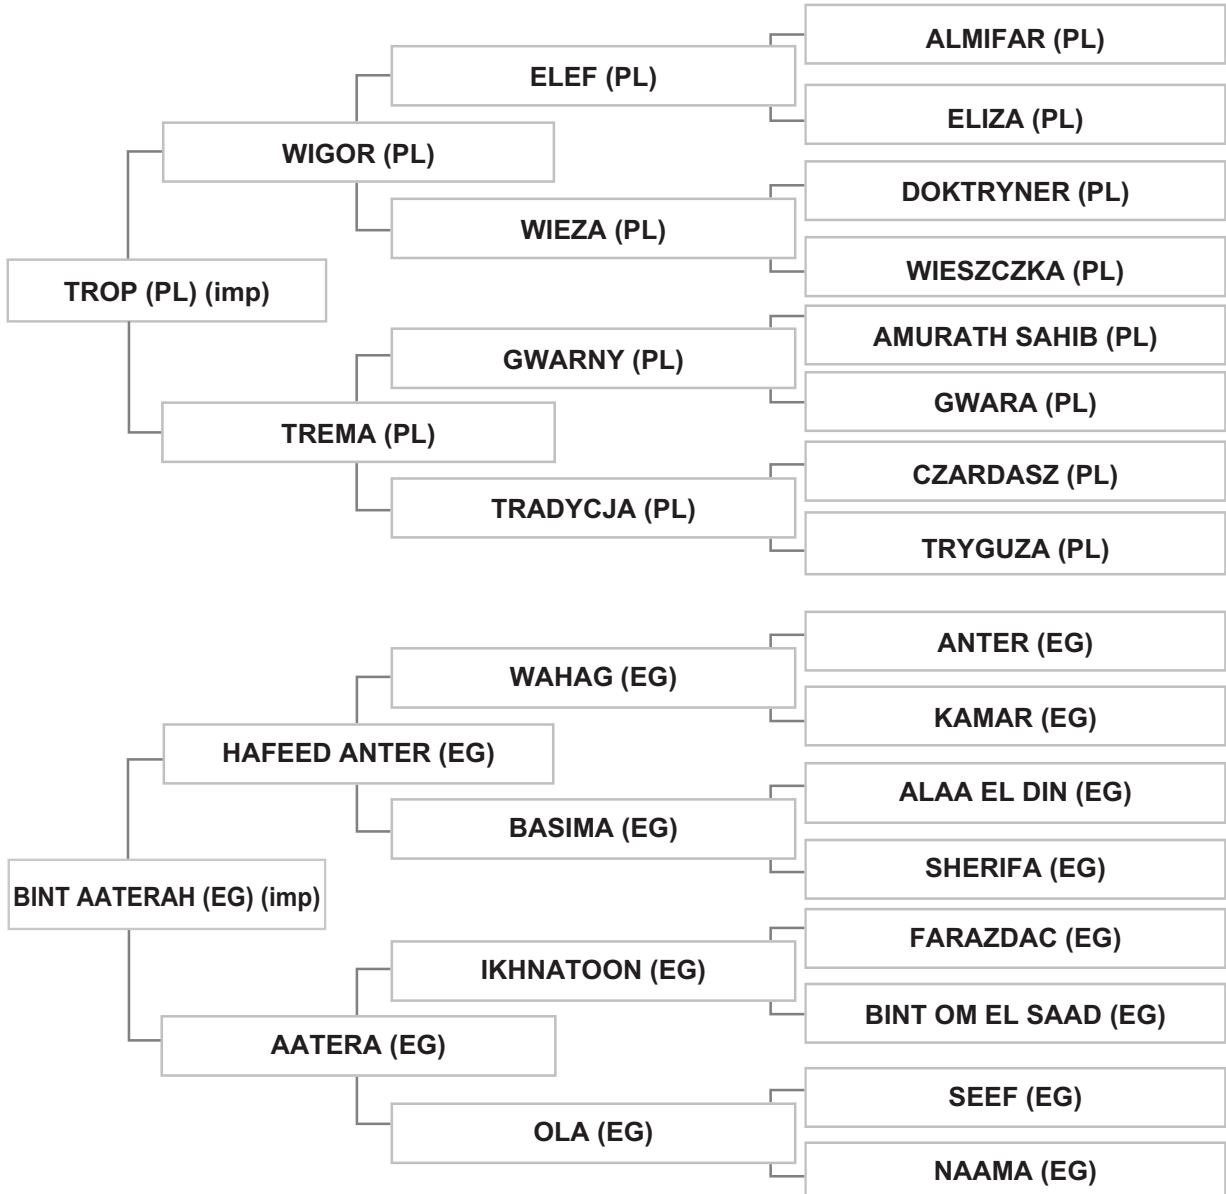

Strain: HADBAH ENZAHIEH (VENUS)

Sire: TROP (PL) (imp), grey, 1986, PASB Vol. XI-4, UAE Vol. II # 338 , LSB Vol. II # 062

Dam: BINT AATERAH (EG) (imp), bay, 1990, EAO Vol. VII # EA-1731, QASB Vol. II # 332, LSB Vol. II # 042

Bred by: Mr. ABED EL NASSER AL CHIAH / LEBANON - BA'ALBACK