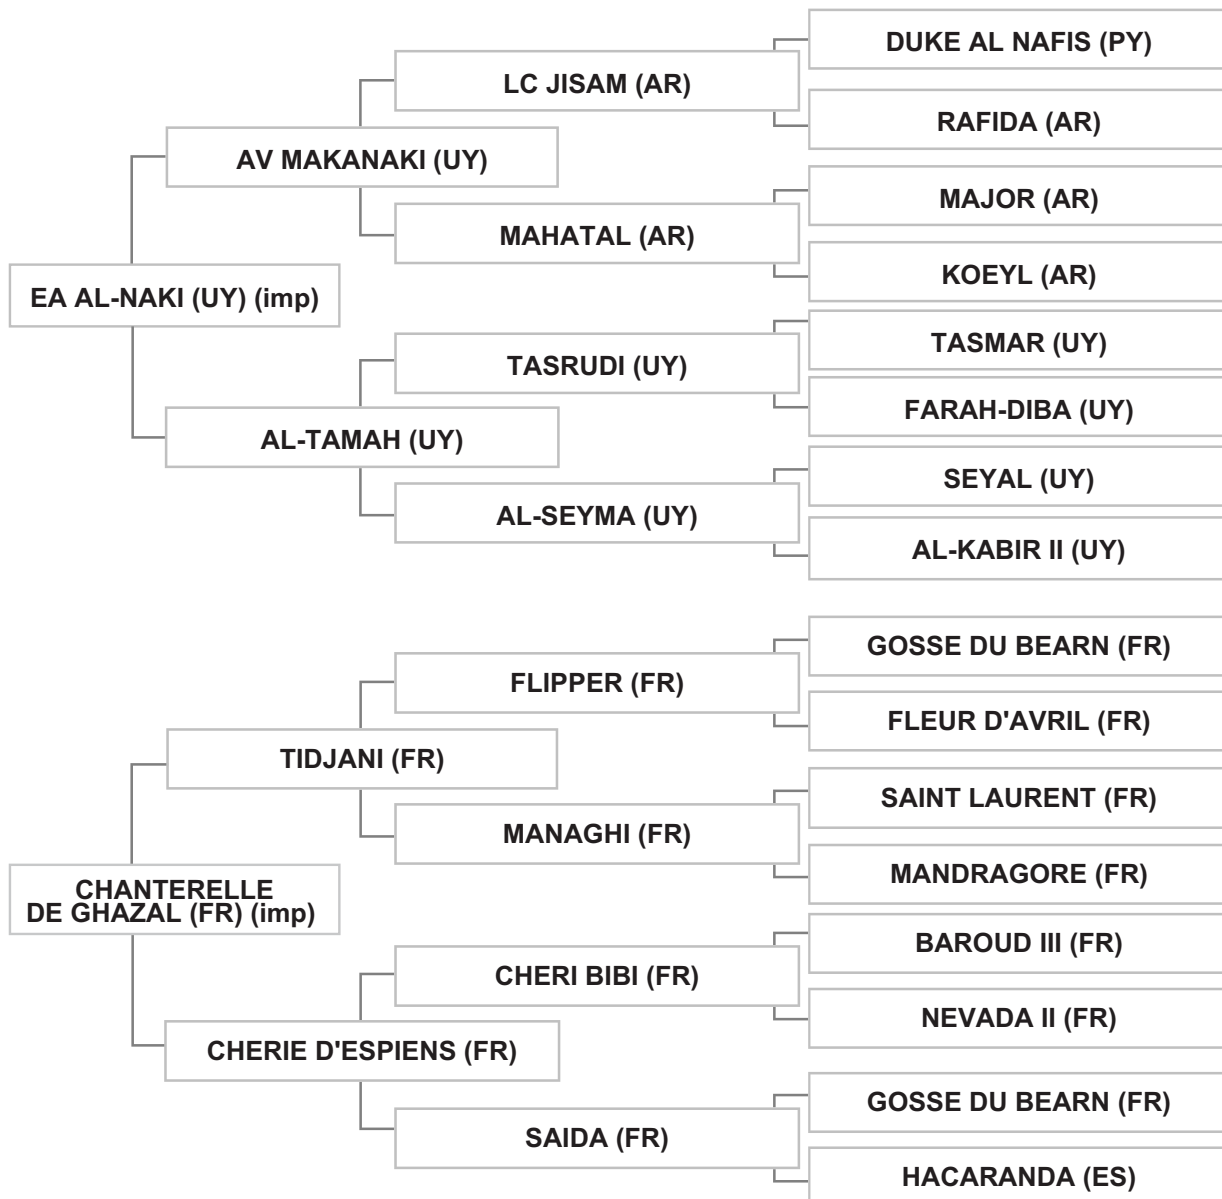

Strain: SEGLAWIEH MUKHALLADIEH (MERJANE)

Sire: EA AL-NAKI (UY) (imp), chestnut , 1995, UASB # 4101, UAE Vol. VII # 2609, LSB Vol. V # 210

Dam: CHANTERELLE DE GHAZAL (FR) (imp), chestnut, 1998, SBFAR Vol. X , LSB Vol. V # 213

Bred By: Mr. NABIL MOURAD / LEBANON - ZAHLEH - AL KARAK