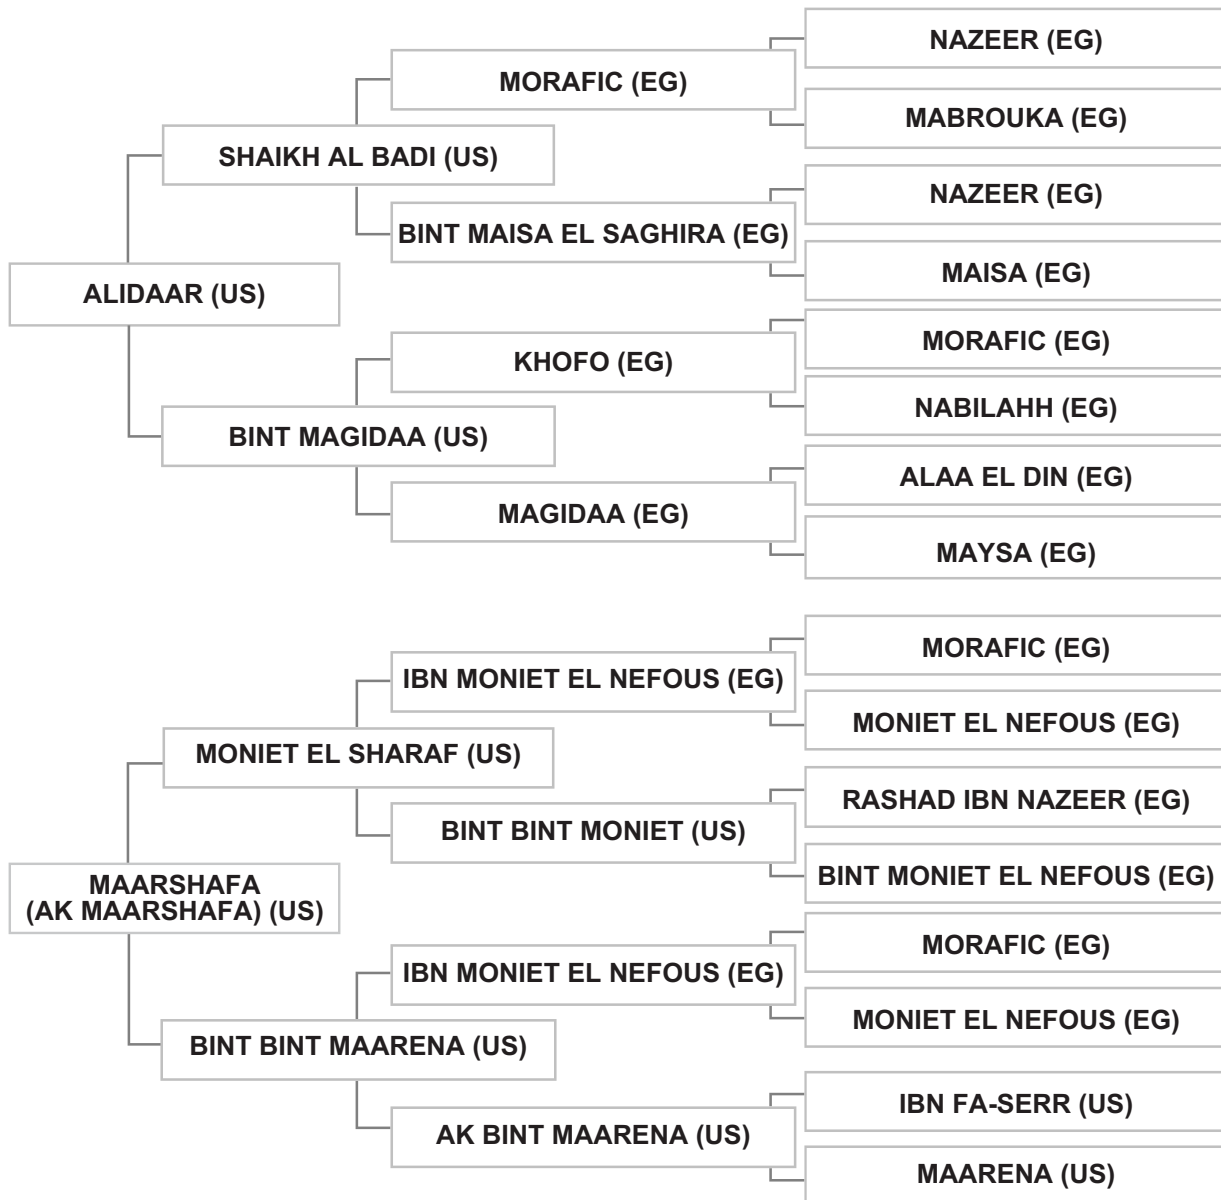

Strain: SEGLAWI JEDRAN OF IBN SOUDAN (GHAZIEH)

Sire: ALIDAAR (US), grey, 1984, AHRA # 0370430

Dam: MAARSHAF A (AK MAARSHAF A) (US), chestnut, 1985, AHRA # 0342936

Bred By: AL RAYYAN STUD FARM - DOHA / QATAR

Mr. CHAFIK AL MOUSSAWI - LEBANON - RIYAK