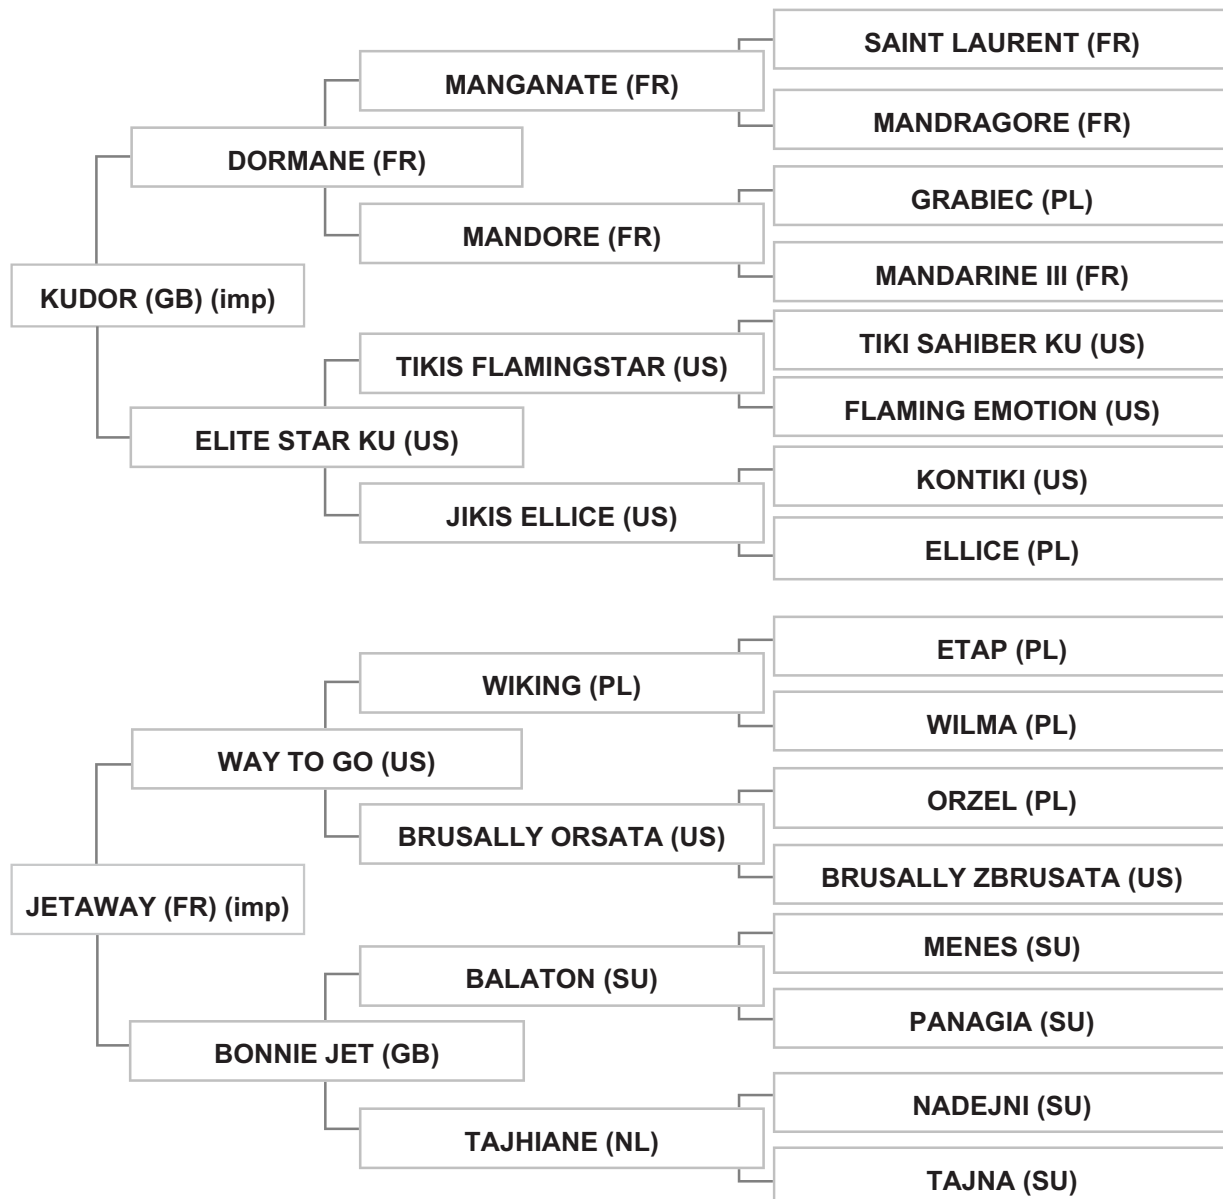

Strain: KEHAILAN AJUZ (GAZELLA)

Sire: KUDOR (GB) (imp), grey, 1996, AHSB Vol. XVIII, UAE Vol. VIII # 3213, LSB Vol. V # 209

Dam: JETAWAY (FR) (imp), bay, 2000, SBFAR Vol. XI , LSB Vol. V # 220

Bred By: Mr. NABIL MOURAD / LEBANON - ZAHLEH - AL KARAK