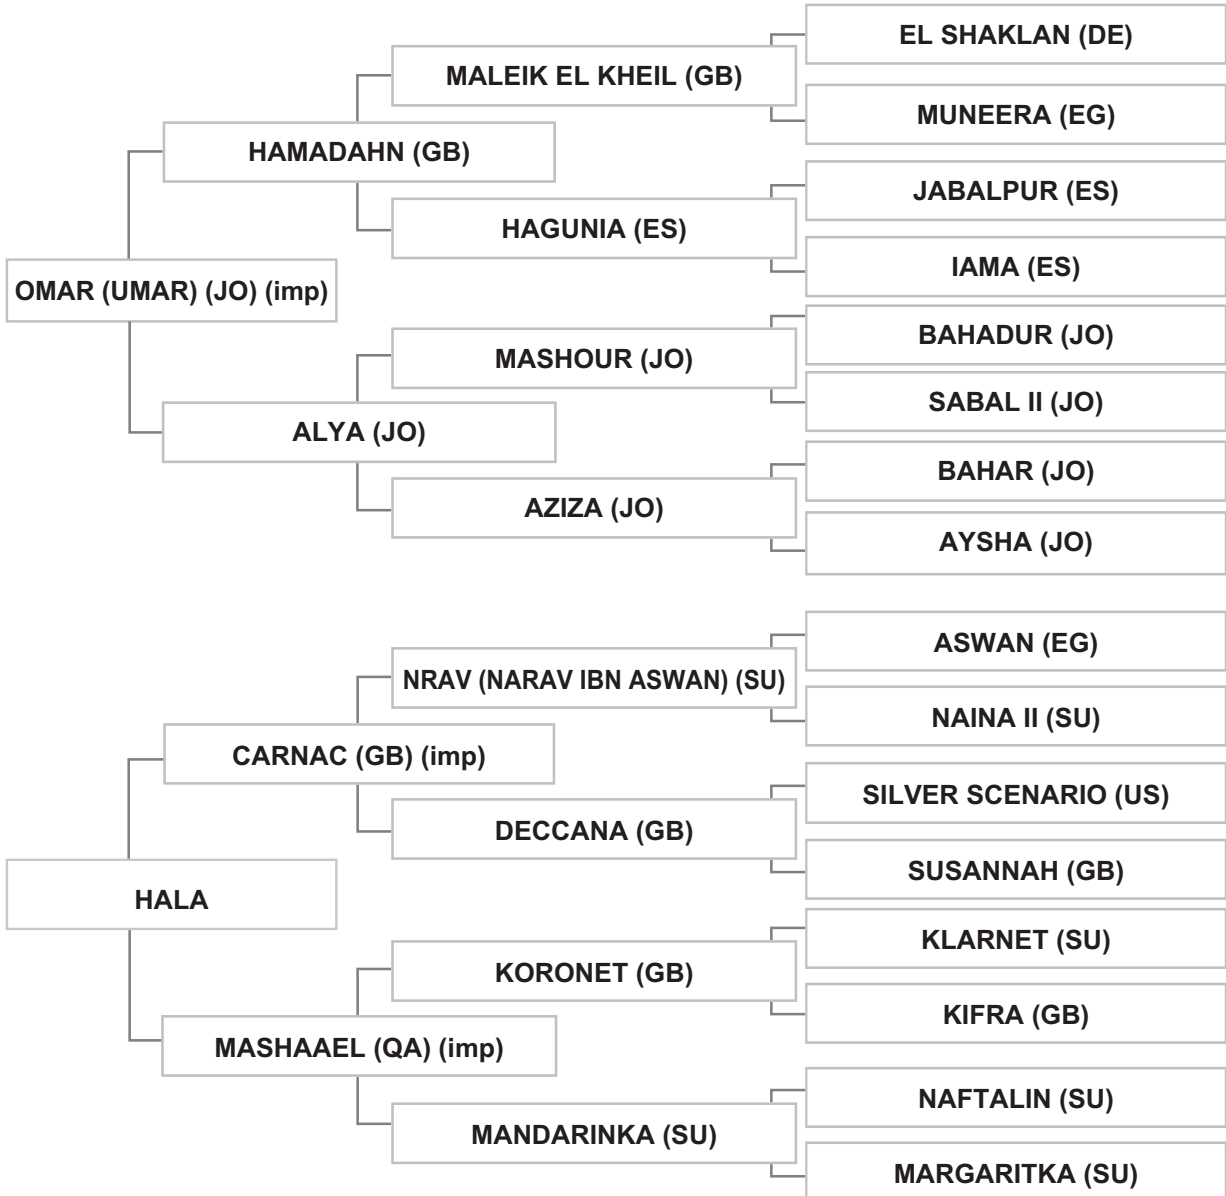

Strain: KEHAILEH MORADI (SAHARA)

Sire: OMAR (UMAR) (JO) (imp), grey, 1990, RJSB Vol. IV, LSB Vol. II # 039

Dam: HALA, grey, 1998, LSB Vol. III # 118

Bred By: Dr. AHMAD AL TATARI / LEBANON - BA'ALBACK