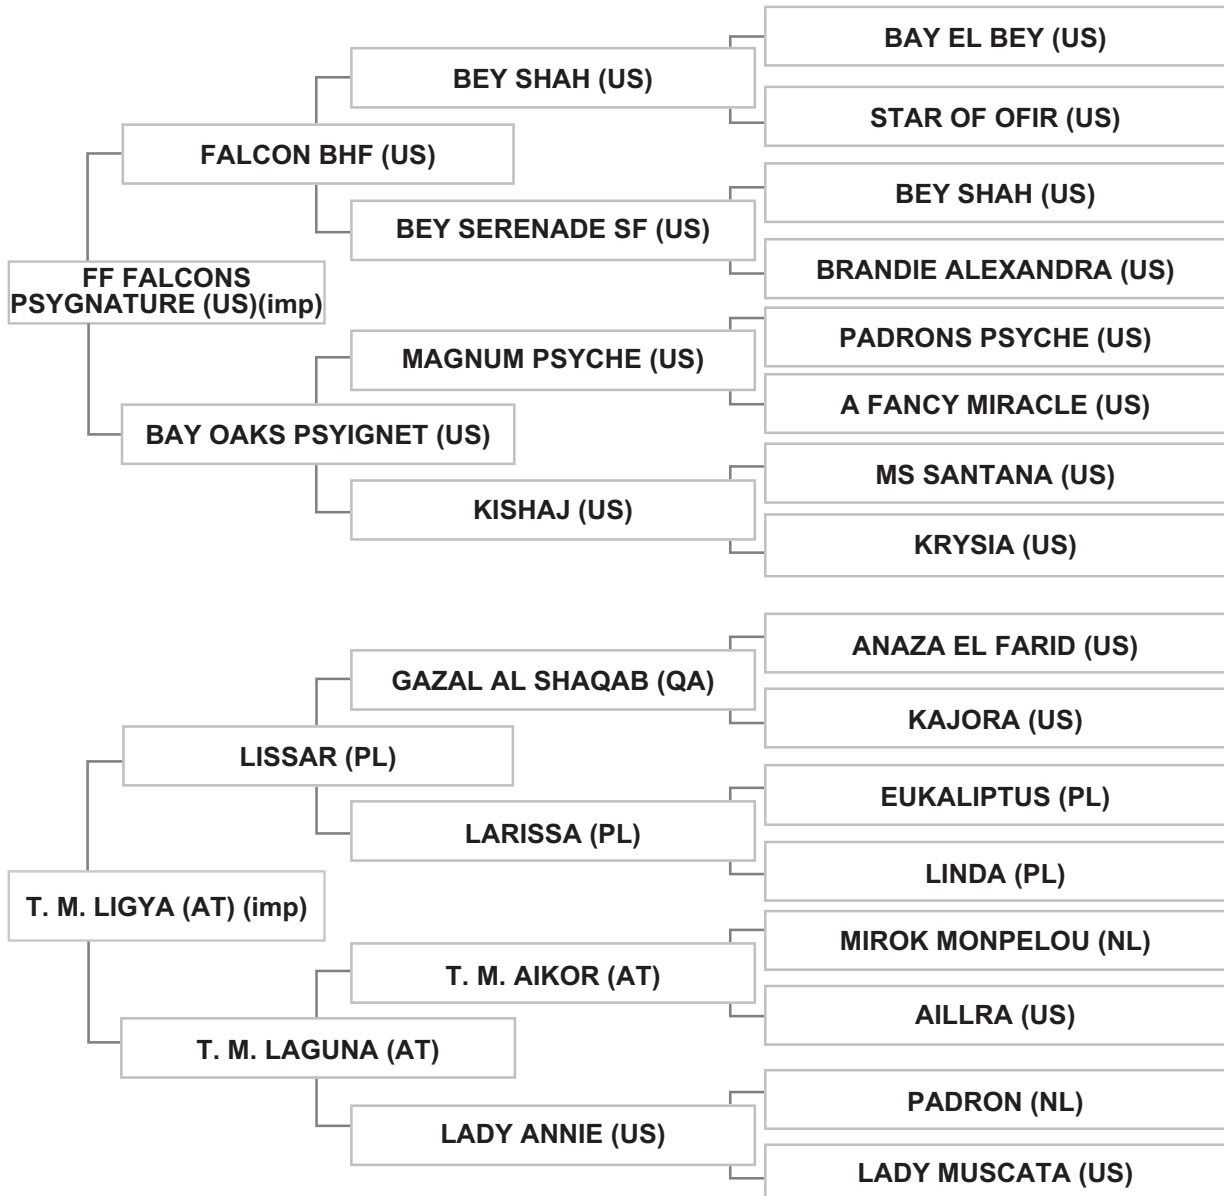

Strain: NOT RECORDED (MILORDKA, 1816)

Sire: FF FALCONS PSYGNATURE (US) (imp), bay, 2004, AHRA # 0609515 , PAHR # 002235, LSB Vol. V # 182

Dam: T. M. LIGYA (AT) (imp), grey, 2009, AAS Vol. IV/ 09-10 # OE-AV 3952, LSB Vol. V # 346

Bred by: Mr. ADNAN MAZLOUM / LEBANON - SA'ADNAYEL