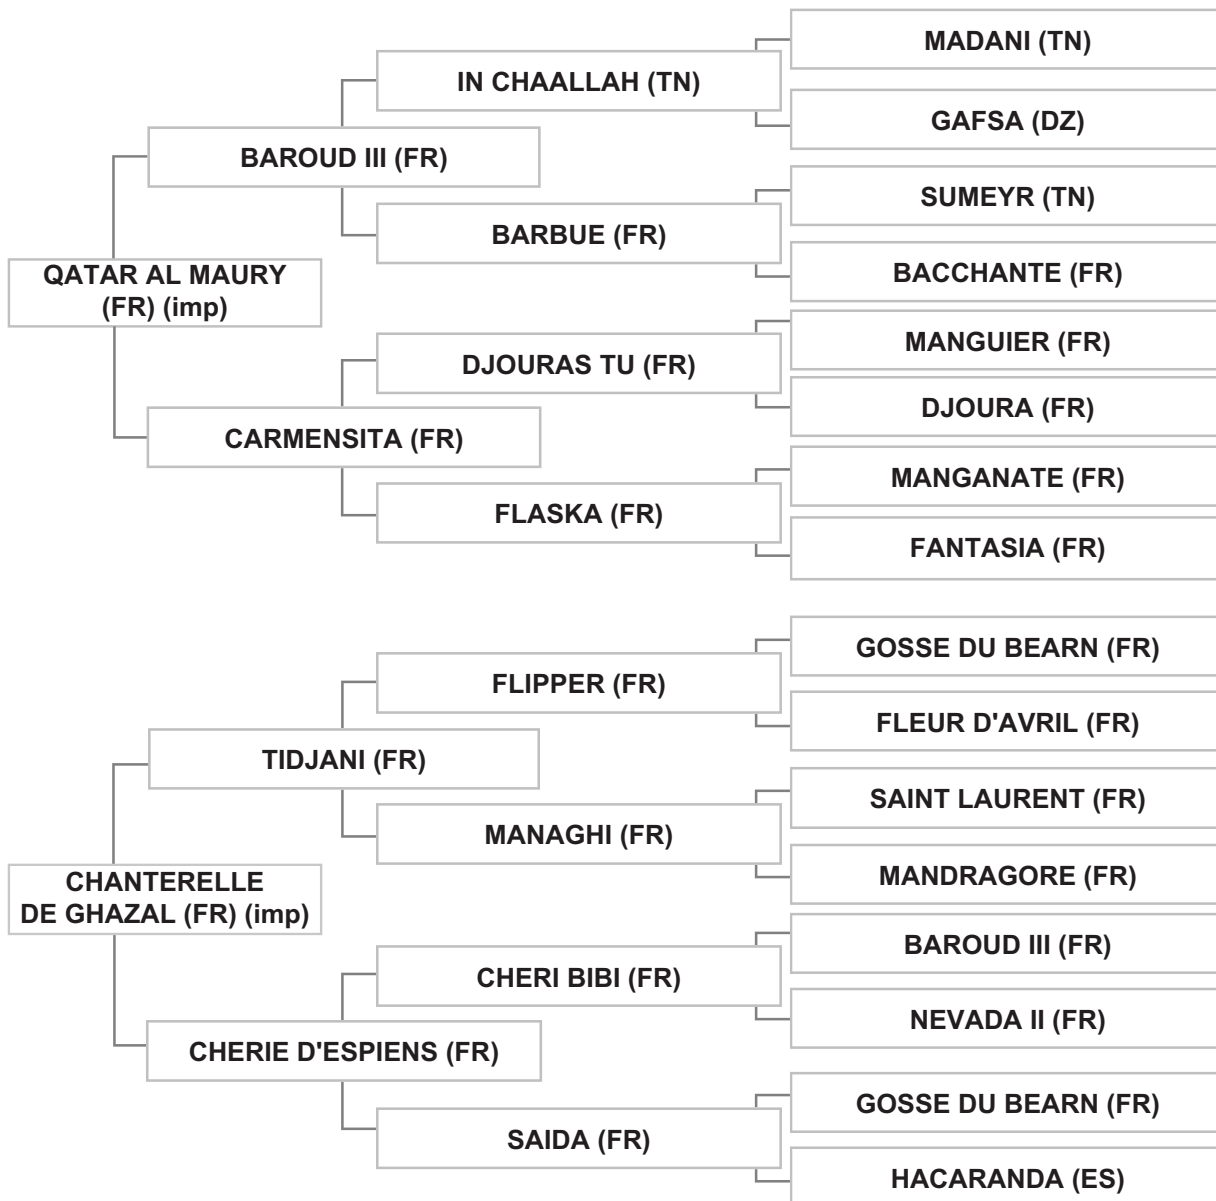

Strain: SEGLAWIEH MUKHALLADIEH (MERJANE')

Sire: QATAR AL MAURY (FR) (imp), bay, 1990, SBFAR Vol. VI, UAE Vol. II # 423, LSB Vol. III # 131

Dam: CHANTERELLE DE GHAZAL (FR) (imp), chestnut, 1998, SBFAR Vol. X, LSB Vol. V # 213

Bred By: Mr. NABIL MOURAD / LEBANON - ZAHLEH - AL KARAK