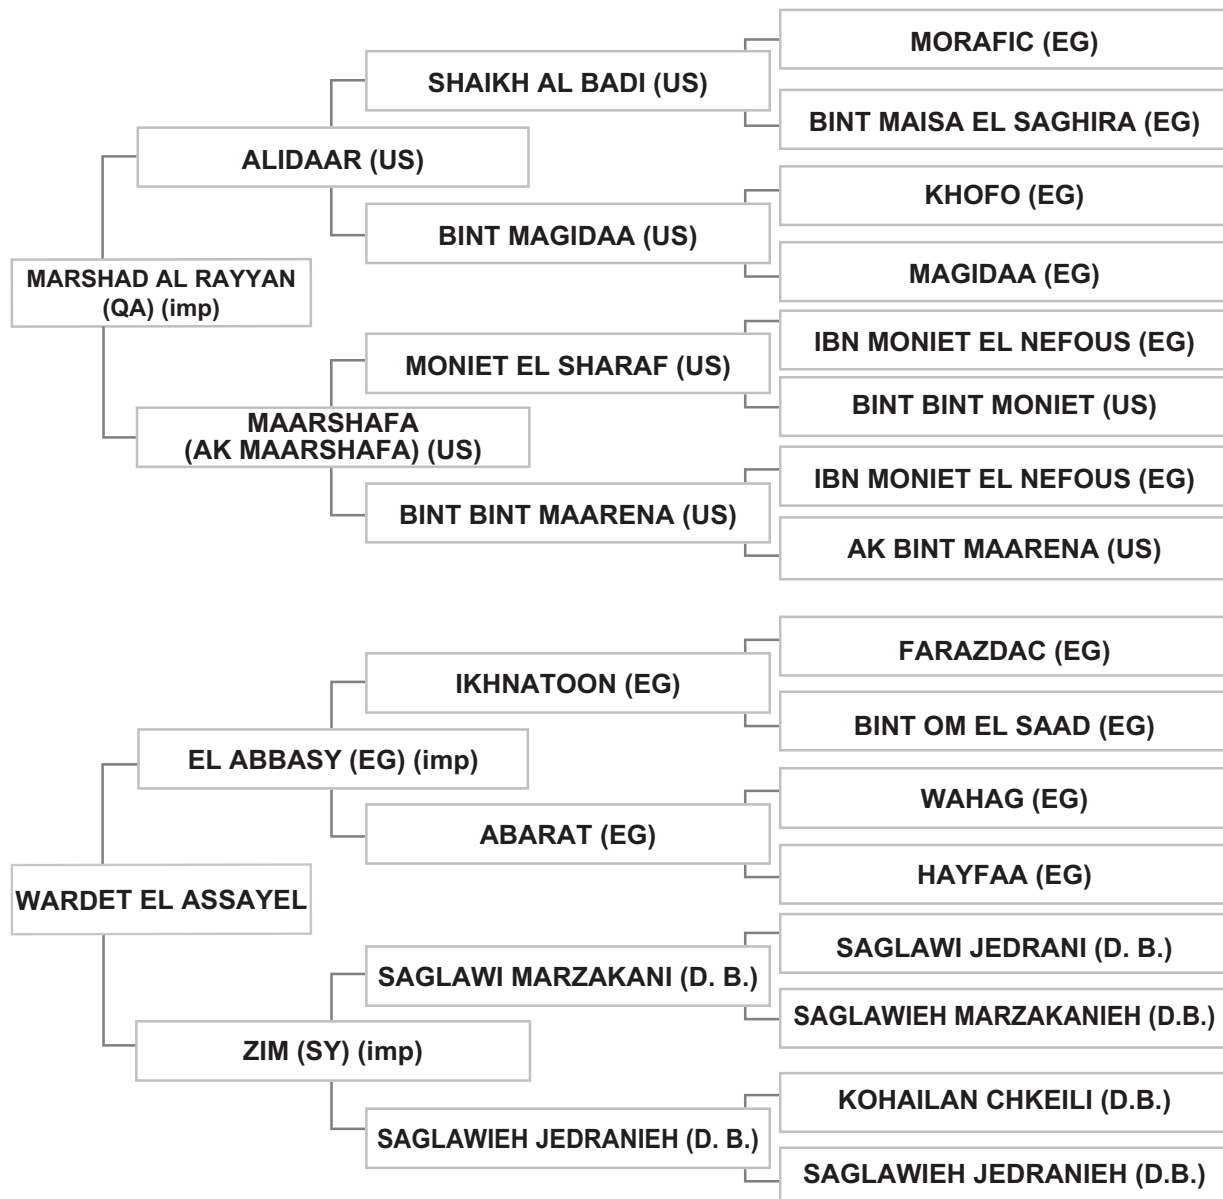

Strain: SEGLAWI JEDRAN (ZIM)

Sire: MARSHAD AL RAYYAN (QA) (imp), grey, 2000 , QASB Vol. V # 1944, LSB Vol. V # 196

Dam: WARDET EL ASSAYEL, chestnut, 1998, LSB Vol. III # 106

Bred By: Mr. CHAFIK AL MOUSSAWI / LEBANON - RIYAK