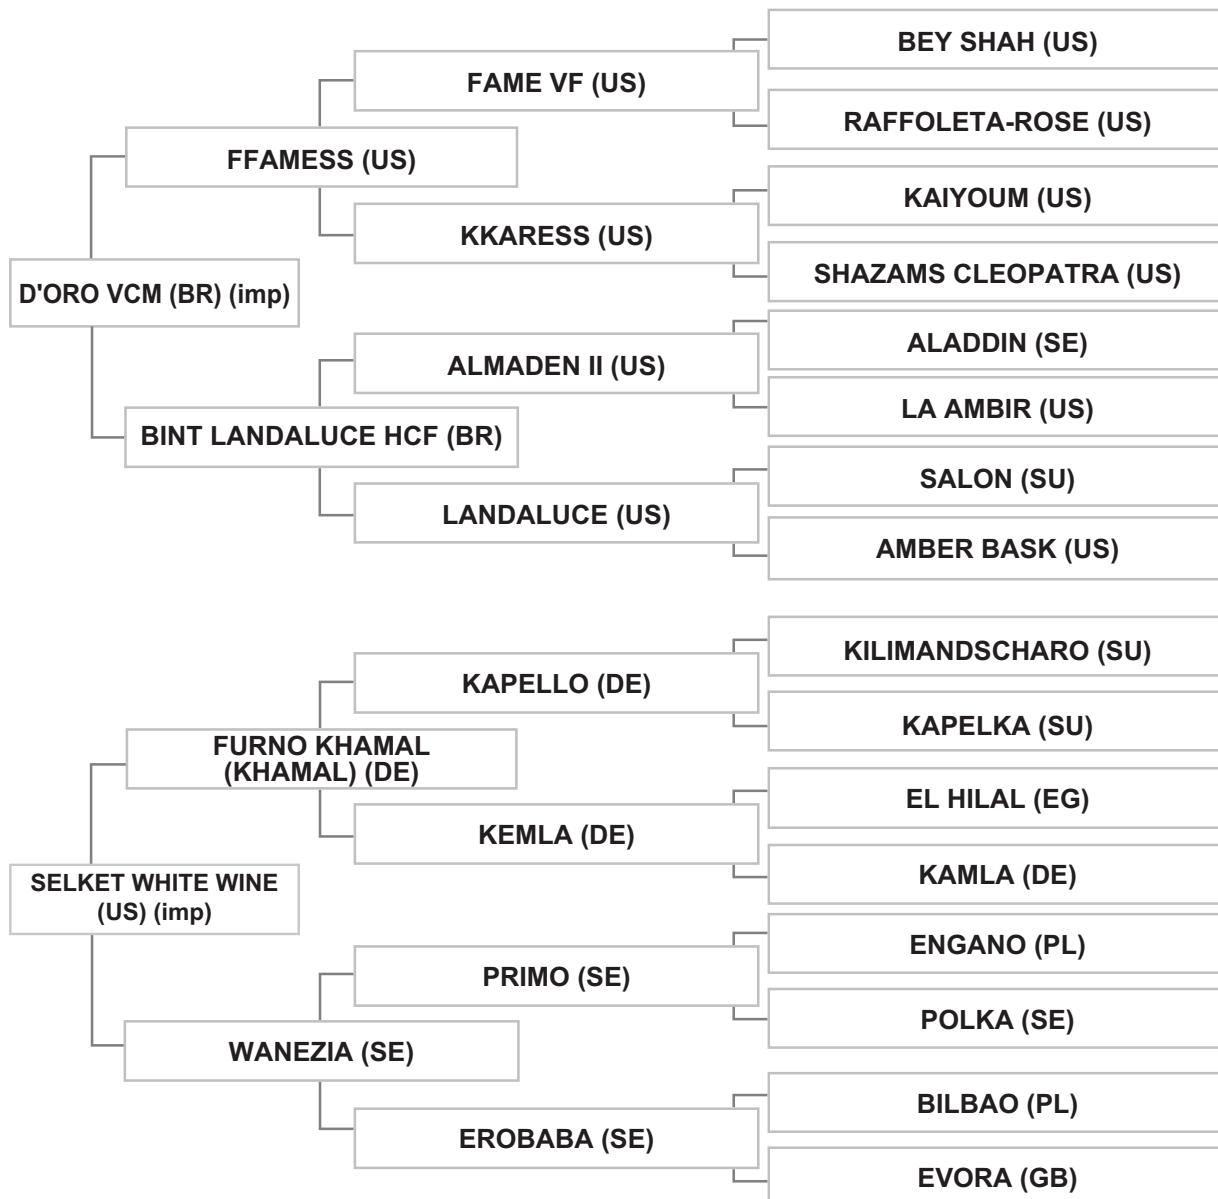

Bred By: Dr. ZUHAIR AL KHATIB / LEBANON - AL DEBBIEH

Strain: KEHAILEH RODANIEH (RODANIA)

Sire: MARSHAD AL RAYYAN (QA) (imp), grey, 2000, QASB # 1944, LSB Vol. V # 196

Dam: MABROUKA AL SHAQAB (QA) (imp), grey, 1994, QASB Vol. III # 744 , LSB Vol. II # 079