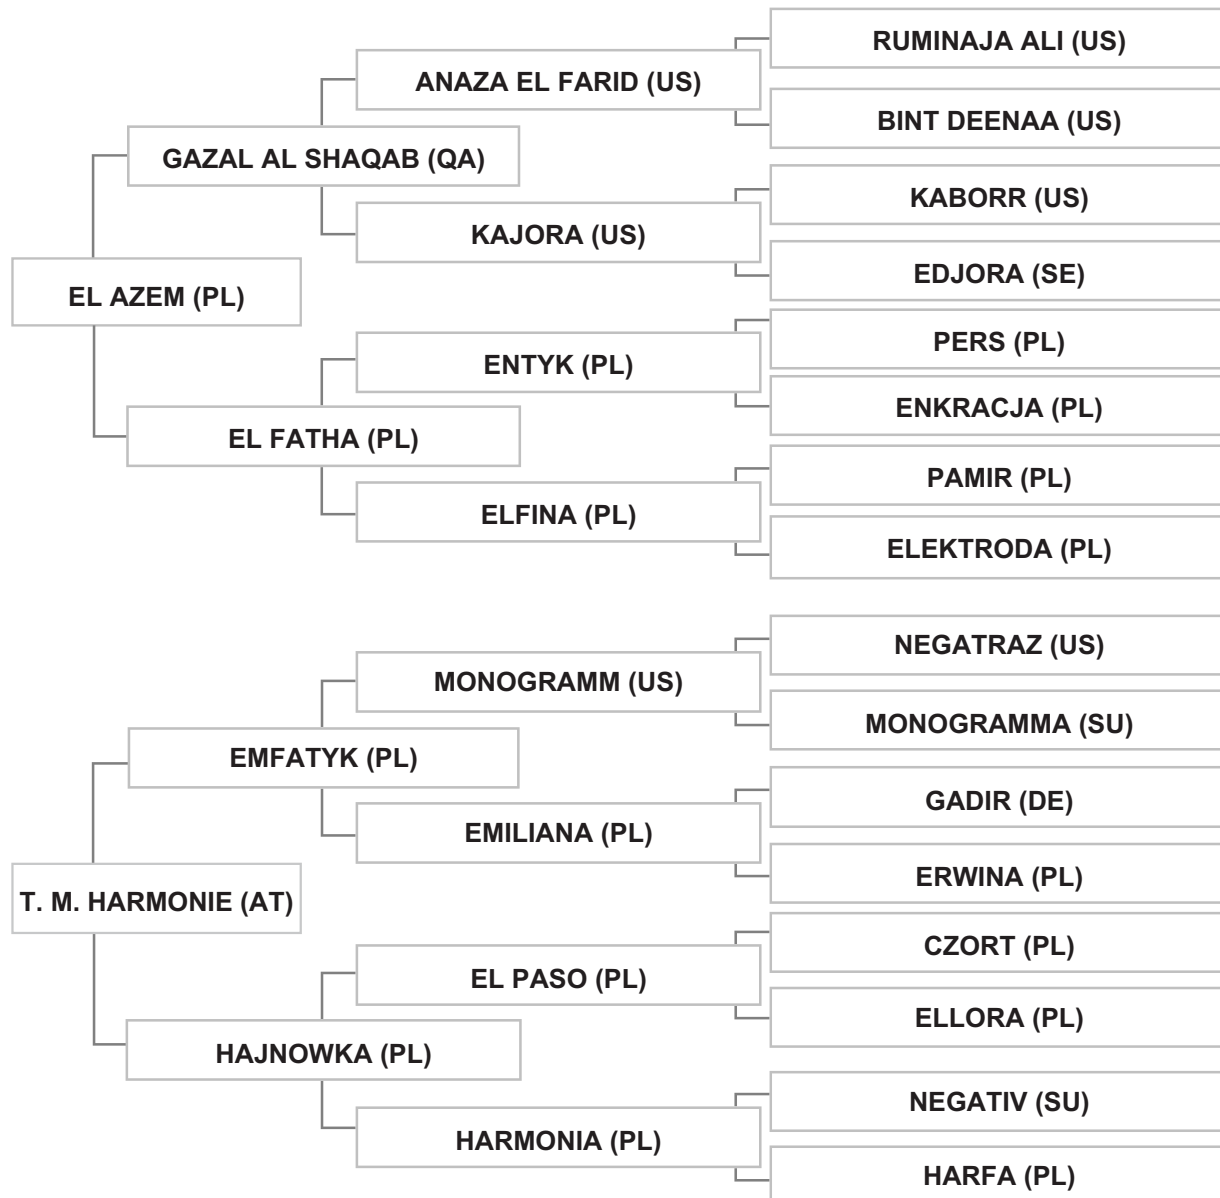

Strain: KEHAILAN DAJANI (MLECHA)

Sire: EL AZEM (PL), chestnut, 2004, PASB, AAS 4/ 09-10 # OE-AV 3877

Dam: T. M. HARMONIE (AT), grey, 2002, AAS III/ 07-08 # OE-AV 2875

Bred By: Mrs. GABRIELE HAMMERER , TA MERIJ ARABIANS / AUSTRIA

Mr. YASSER DAHROUGE - LEBANON - HADATH