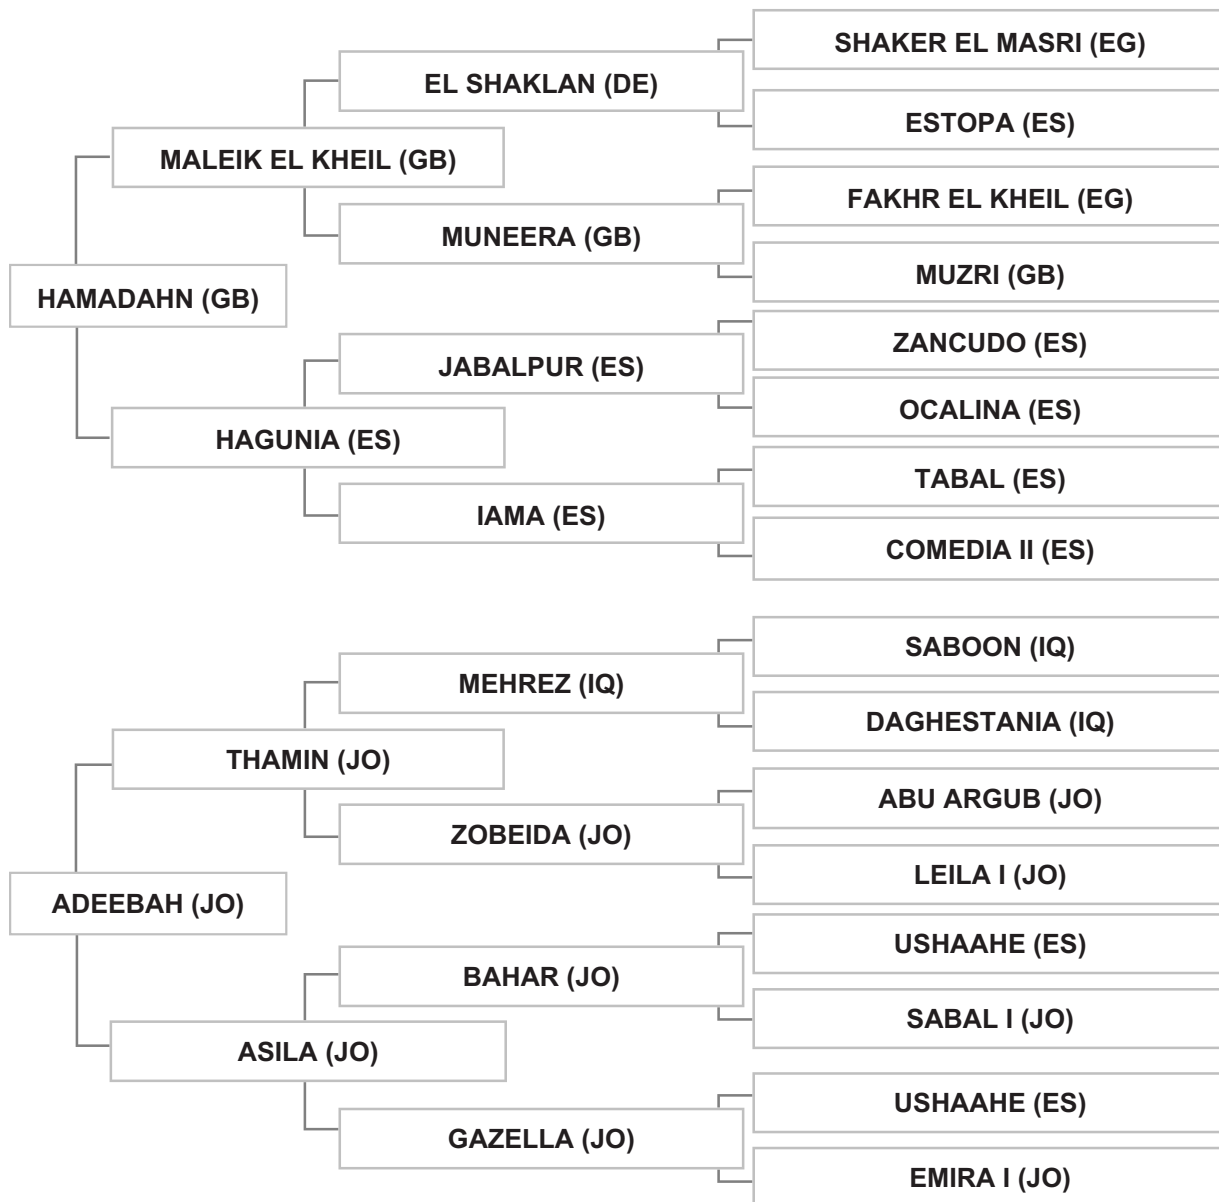

Strain: KEHAILAN EL KRUSH (JAMILA)

Sire: HAMADAHN (GB), grey, 1984, AHSB Vol. XV, RJSB Vol. III

Dam: ADEEBAH (JO), grey, 1975, RJSB Vol. I

Bred by: THE ROYAL JORDANIAN STATE STUD / JORDAN

Mr. MOHAMAD ABDO SWEIDAN - LEBANON