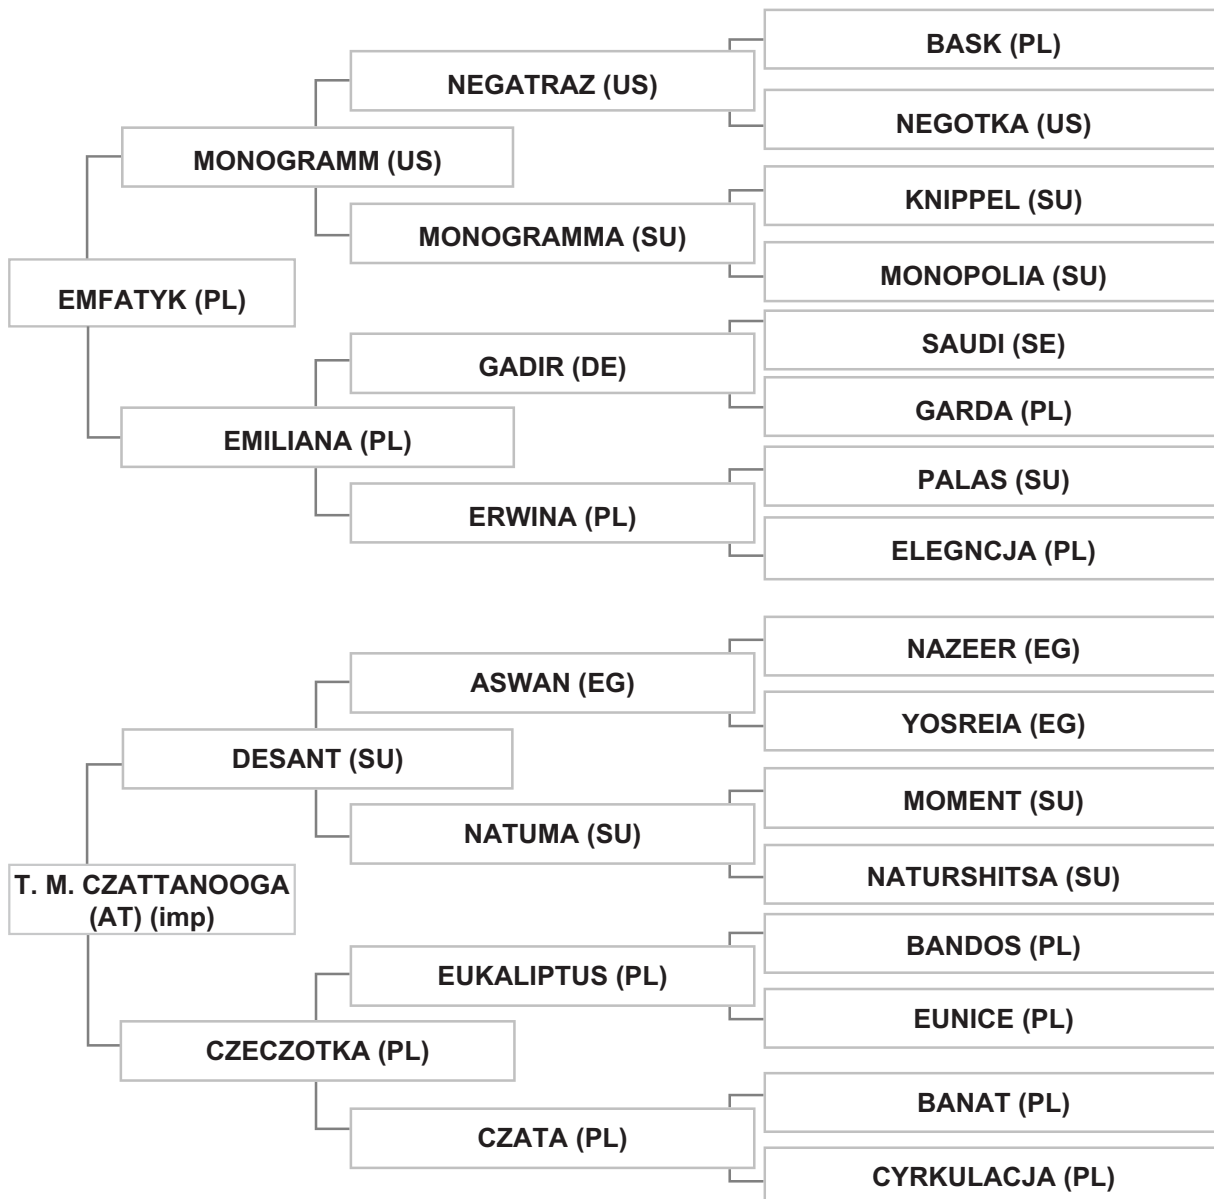

Strain: KEHAILET AJUZ (GAZELLA)

Sire: EMFATYK (PL), grey, 1995, PASB Vol. XIV, AAS # OE-AV 2355

Dam: T. M. CZATTANOOGA (AT) (imp), chestnut, 2005, AAS IV/09-10 # OE-AV 3294, LSB Vol. V # 344

Bred By: Mr. MAHER HAMMOUD / LEBANON - MAJDAL ANJAR