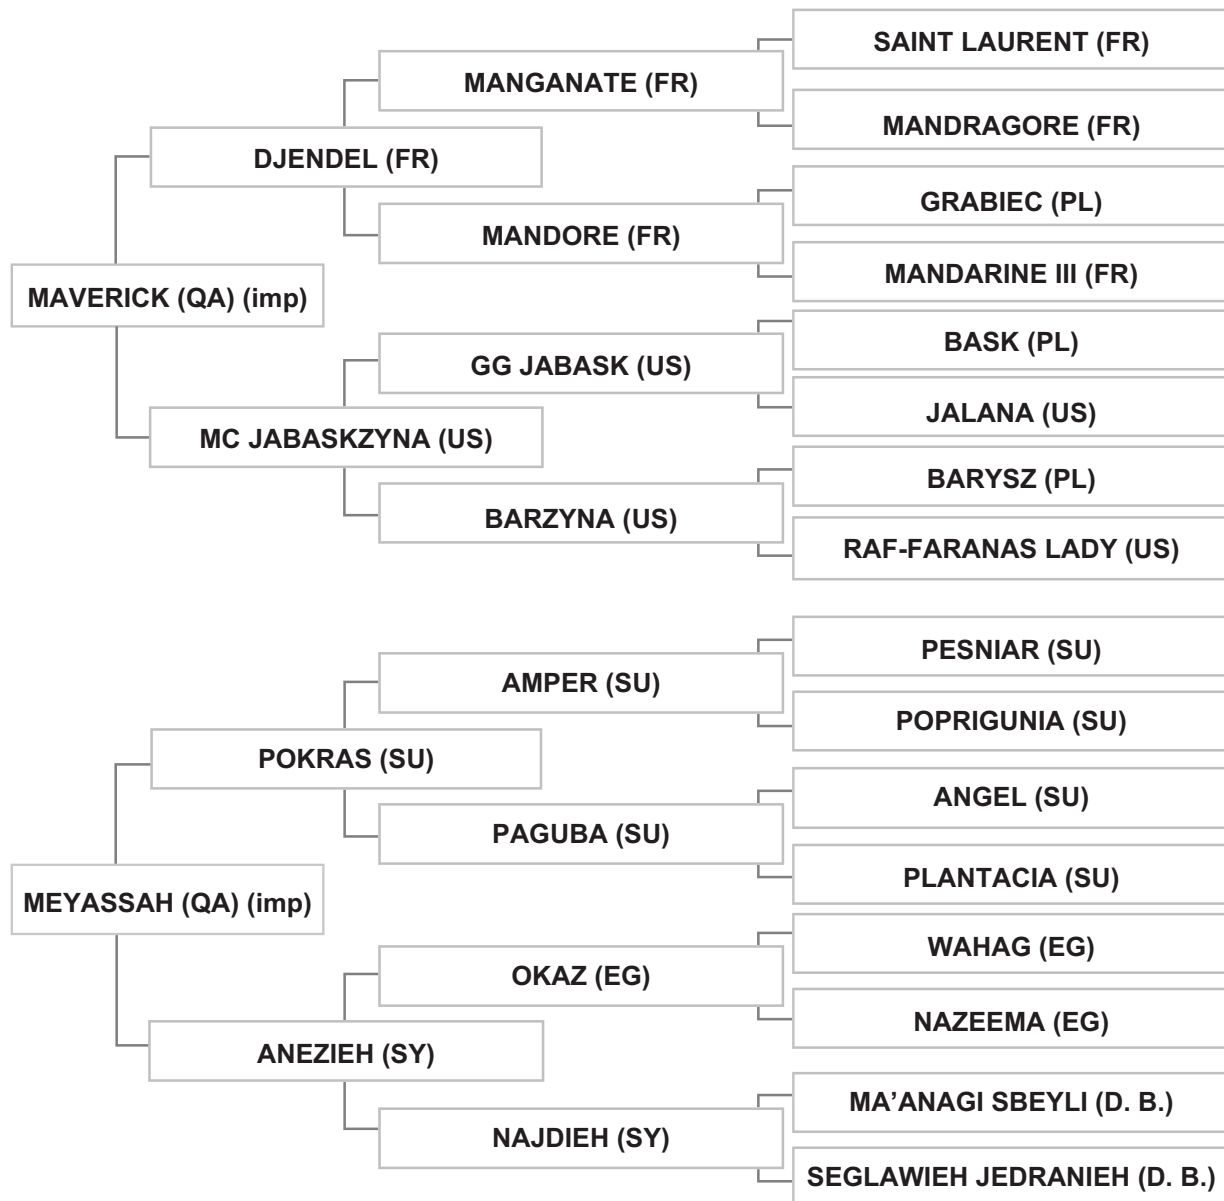

Strain: SEGLAWIEH JEDRANIEH

Sire: MAVERICK (QA) (imp), chestnut, 1993, QASB Vol. III # 470, LSB Vol. III # 125

Dam: MEYASSAH (QA) (imp), grey, 1994, QASB Vol. III # 493, LSB Vol. II # 075

Bred By: Mr. ROGER KARAM / LEBANON - MAJDAL ANJAR