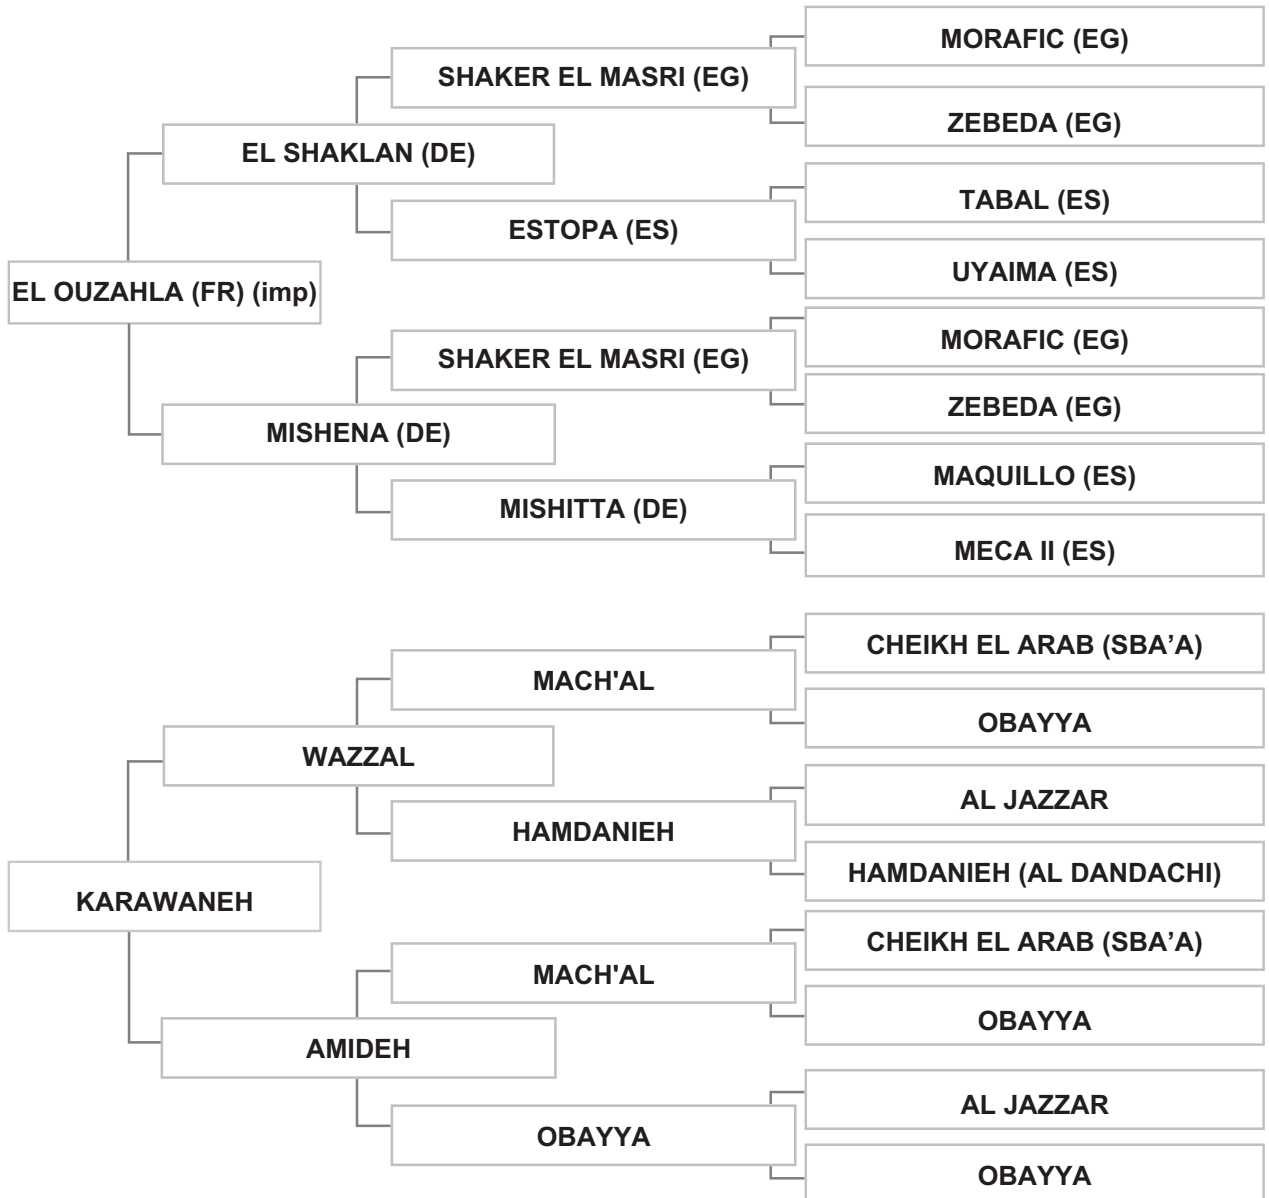

Strain: OBAYYAN

Sire: EL OUZAHLA (FR) (imp), grey, 1983, SBFAR Vol. VII, LSB Vol. I # 027

Dam: KARAWANEH, grey, 1969, LSB Vol. I # 012

Bred by: Mr. MOHAMAD K. EID / LEBANON - AL BAHSA