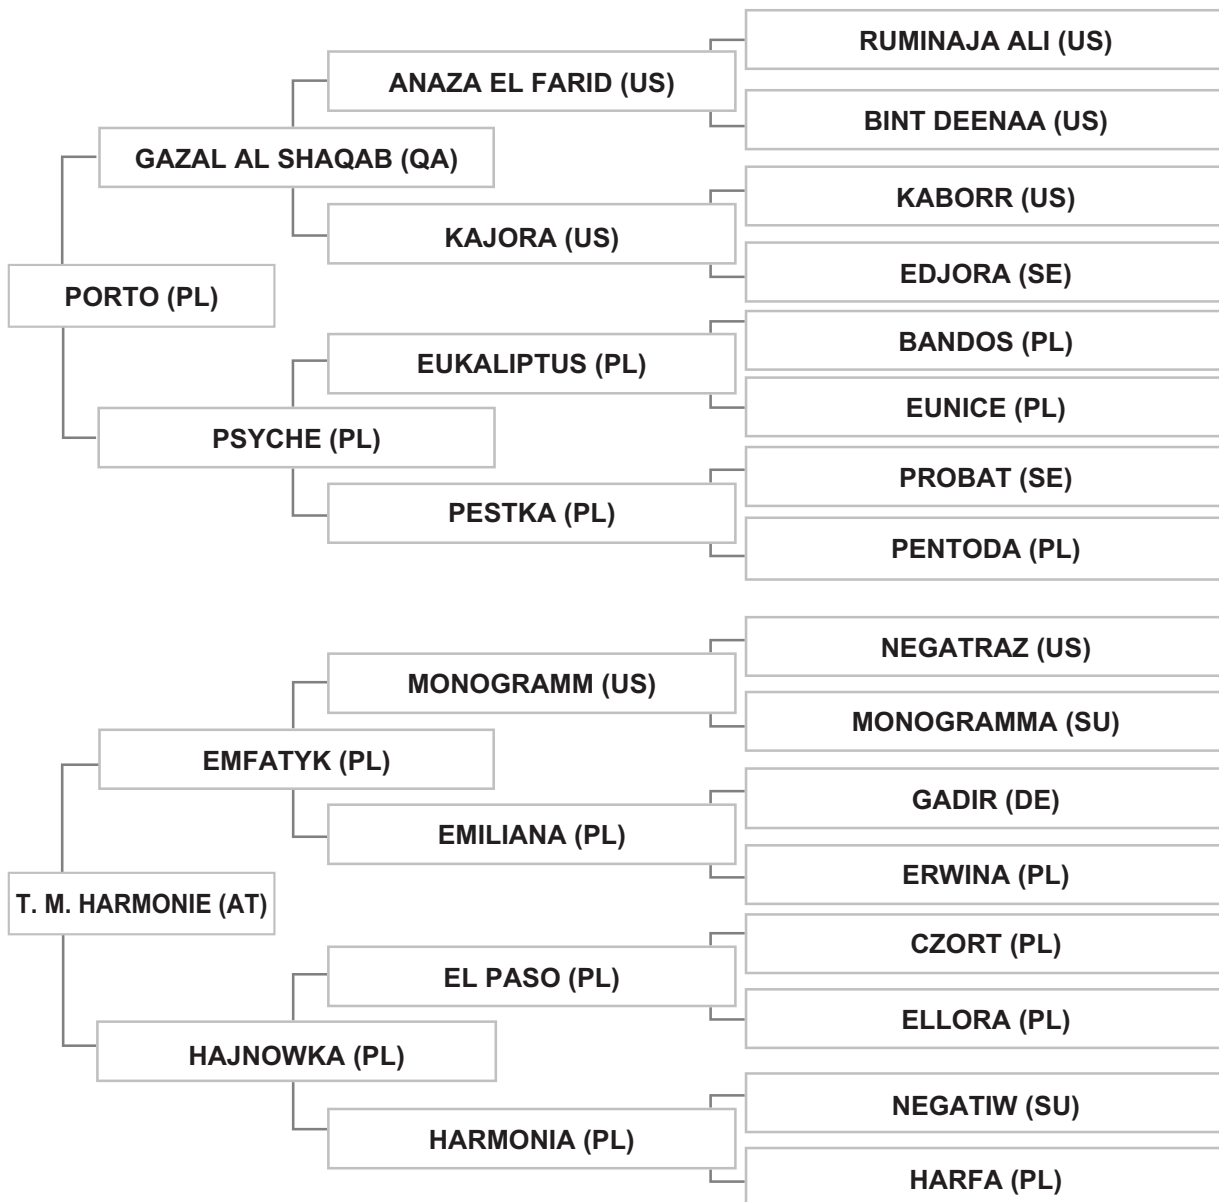

Strain: KEHAILEH DAJANIEH (MLECHA,CA.1840)

Sire: PORTO (PL), grey, 2004, PASB Vol. XV/3, AAS Vol. IV/09-10 # OE-AV 4043

Dam: T. M. HARMONIE (AT), grey, 2002, AAS Vol. III/07-08 # OE-AV 2875

Bred by: Mrs. GABRIELE HAMMERER, TA MERIJ ARABIANS / AUSTRIA

YASSER DAHROUGE - LEBANON - HADATH