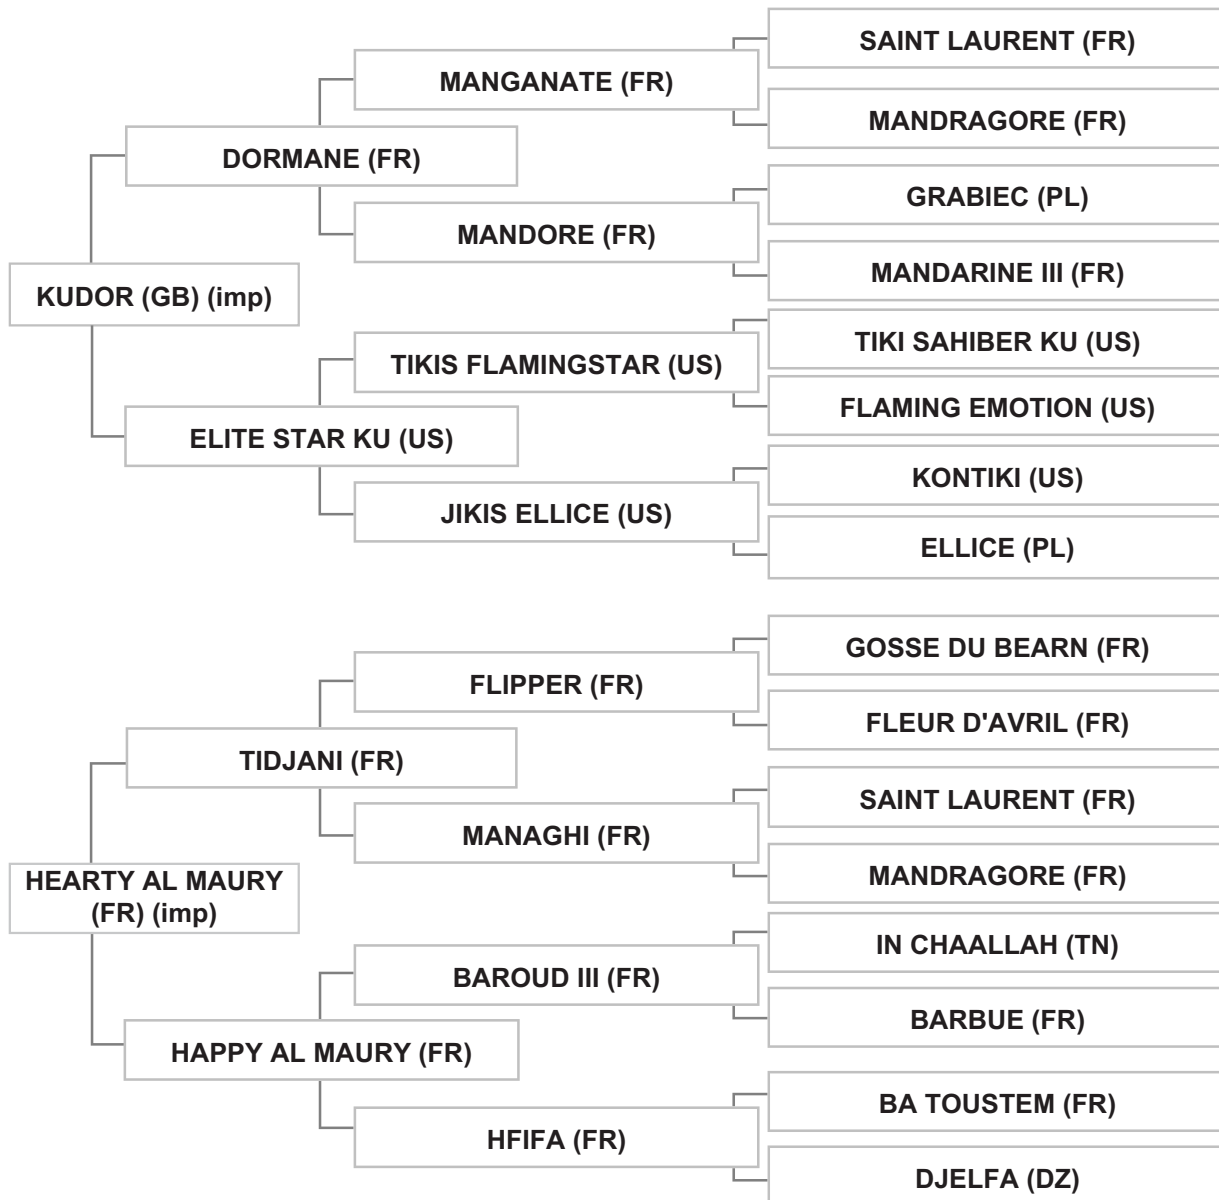

Strain: SHUWEYMAN SABBAH (CHERIFA)

Sire: KUDOR (GB) (imp), grey, 1996, AHSB Vol. XVIII, UAE Vol. VIII # 3213, LSB Vol. V # 209

Dam: HEARTY AL MAURY (FR) (imp), chestnut, 1997, SBFAR Vol. IX, LSB Vol. V # 191

Bred By: Mr. NABIL MOURAD / LEBANON - ZAHLEH - AL KARAK