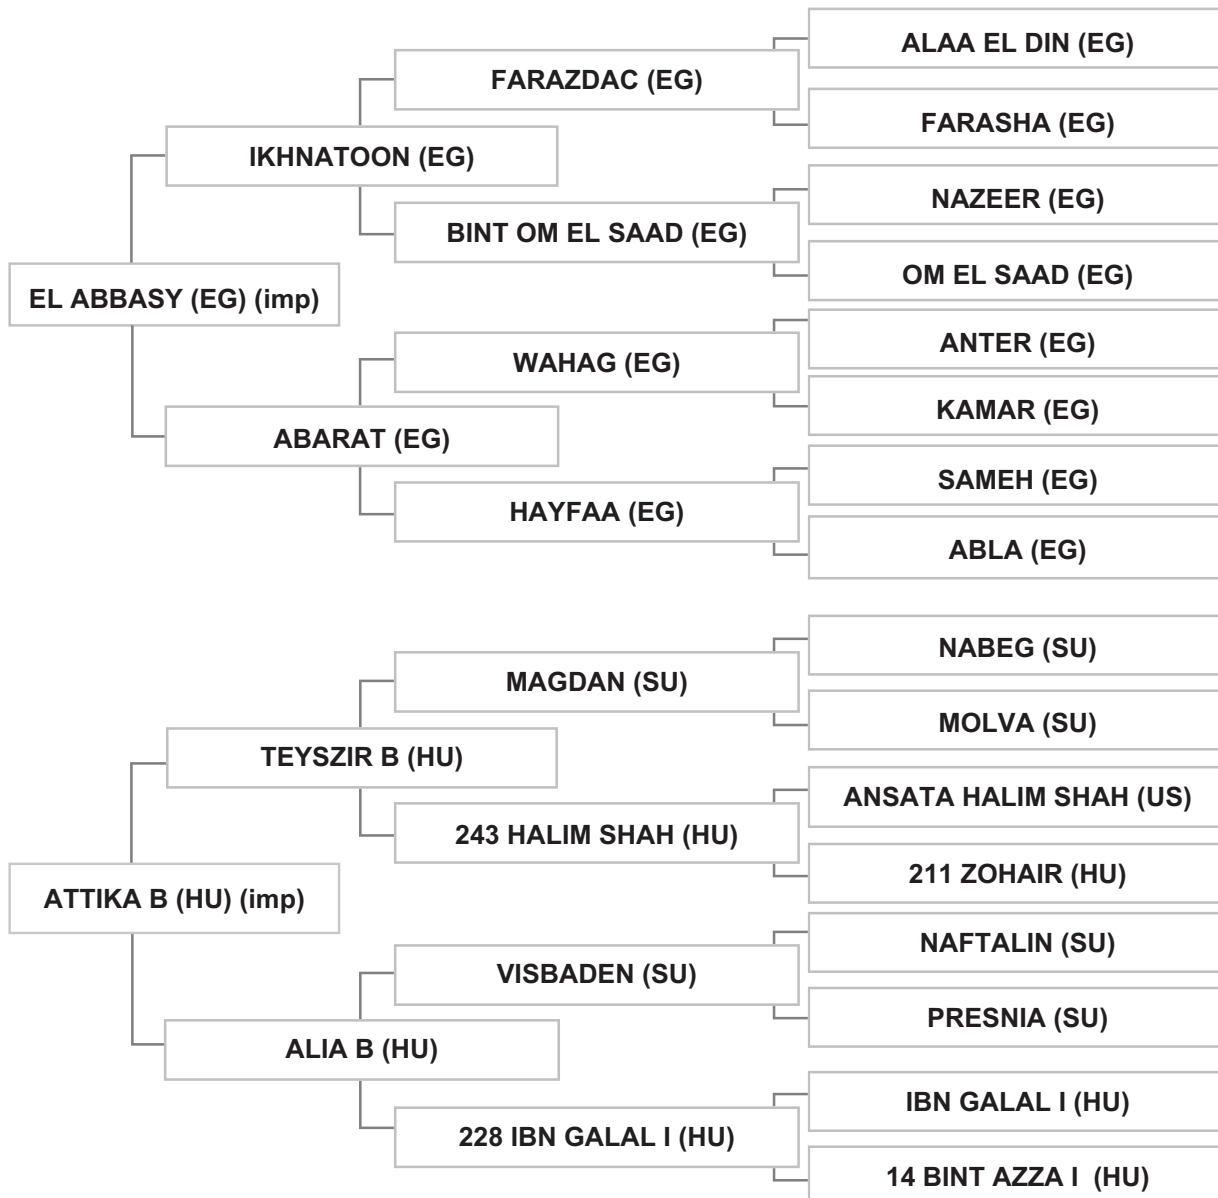

Strain: DAHMEH SHAHWANIEH (BINT EL BAHREYN)

Sire: EL ABBASY (EG) (imp), bay, 1987, EAO Vol. VI # EA-1528, QASB Vol. II # 0306, LSB Vol. III # 140

Dam: ATTIKA B (HU) (imp), chestnut, 2000, ASBB Vol. VII # B00005Ah03, LSB Vol. IV # 142

Bred By: Mr. HICHAM EL KHALIL / LEBANON - TYR