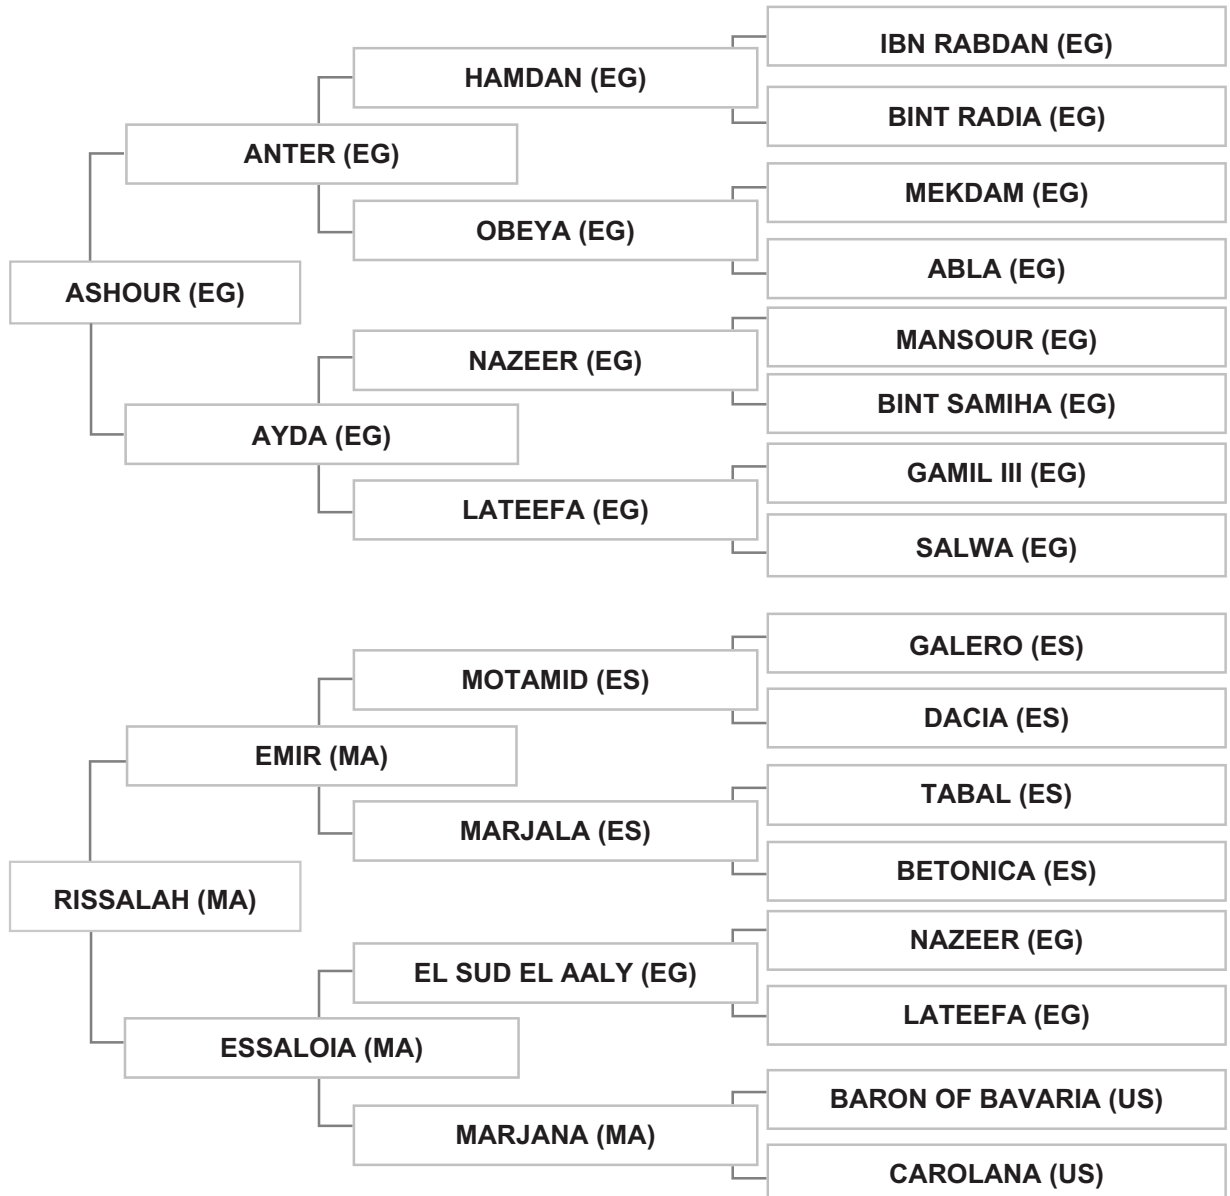

Strain: SEGLAWI JEDRAN OF IBN ED DERRI (BASILISK)

Sire: ASHOUR (EG), grey, 1971, EAO Vol. IV # EA-738, QASB Vol. II # 301

Dam: RISSALAH (MA), chestnut, 1987, MSB Vol. III, QASB Vol. I # 56

Bred by: Mr. MOHAMAD AL BADI / QATAR

Mr. MOHAMAD ASSAYAD AL SHAGIF - LEBANON