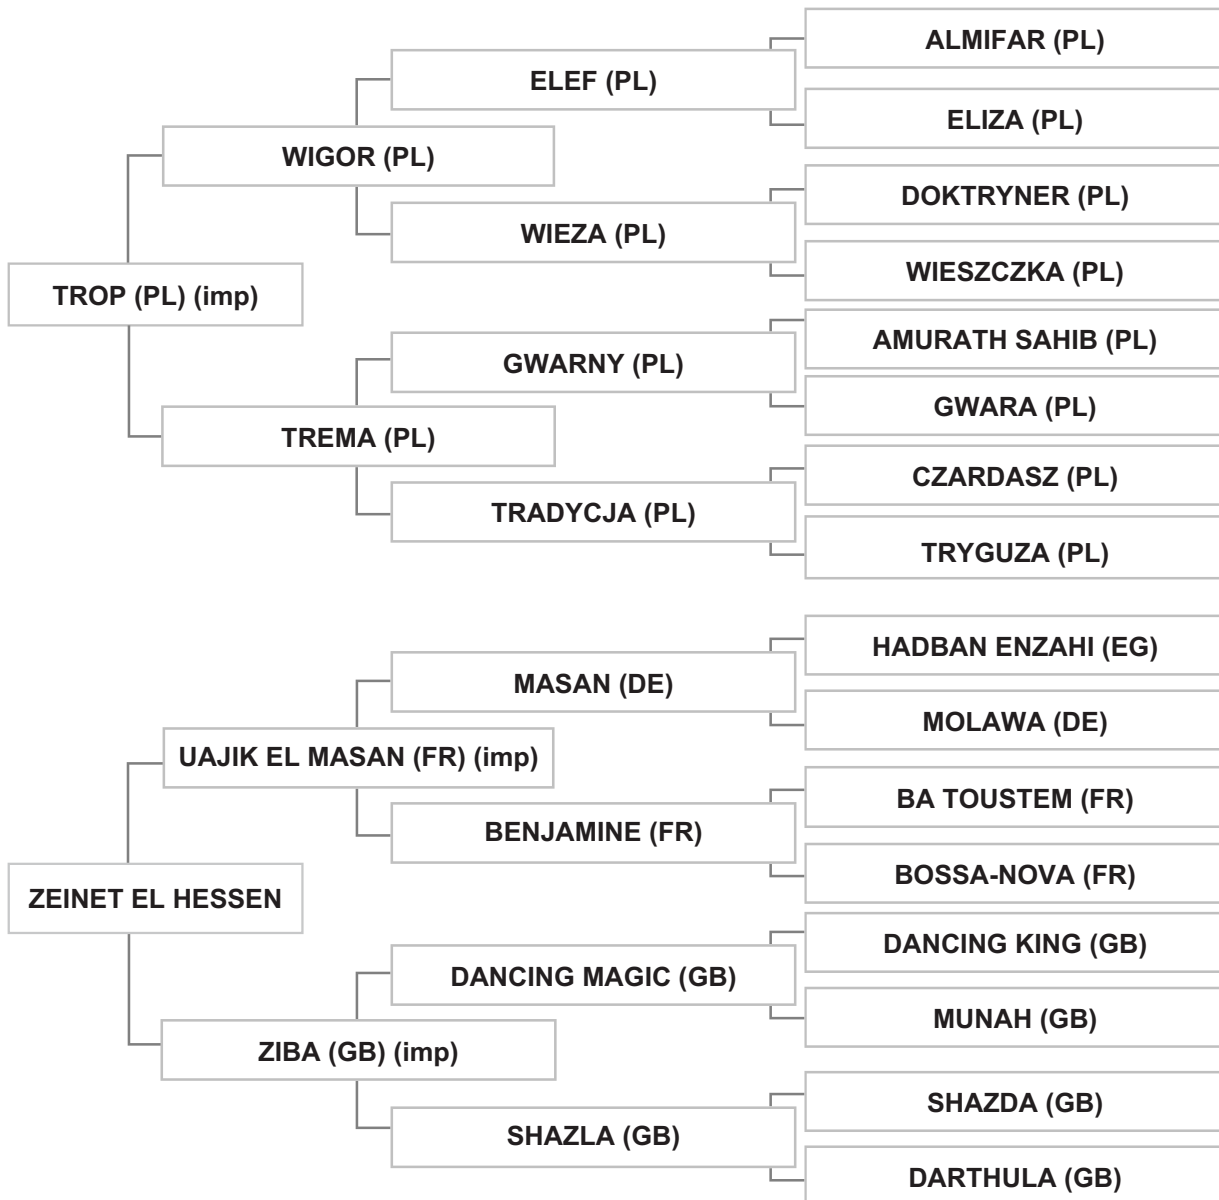

Bred by: H. E. EMIR TALAL ARSLAN / LEBANON - AL CHOUWAIFAT

Strain: SIKLAWI JIDRAN

Sire: CARNAC (GB) (imp), grey, 1987, AHSB Vol. XVI, QASB Vol. I # 64, LSB Vol. II # 058

Dam: MEYASSAH (QA) (imp), grey, 1994, QASB Vol. III # 493, LSB Vol. II # 075