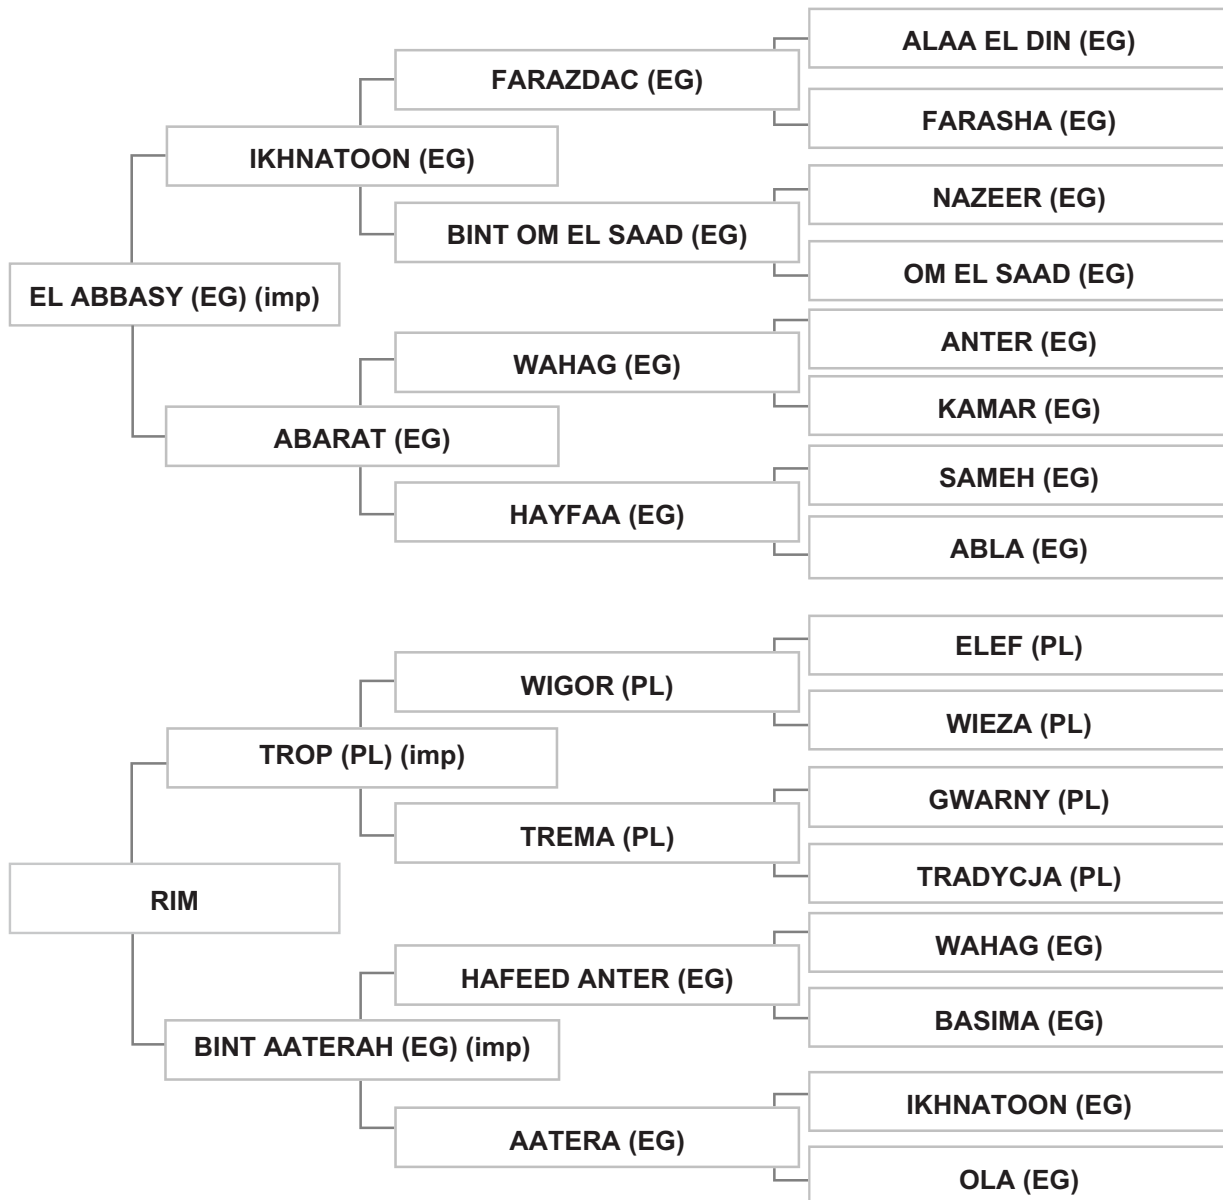

Strain: HADBAN ENZAHI (VENUS)

Sire: EL ABBASY (EG) (imp), bay, 1987, EAO Vol. VI # EA-1528, QASB Vol. II # 0306, LSB Vol. III # 140

Dam: RIM, grey, 1997, LSB Vol. III # 108

Bred By: Mr. HASSAN SLEIMAN / LEBANON - BA'ALBACK