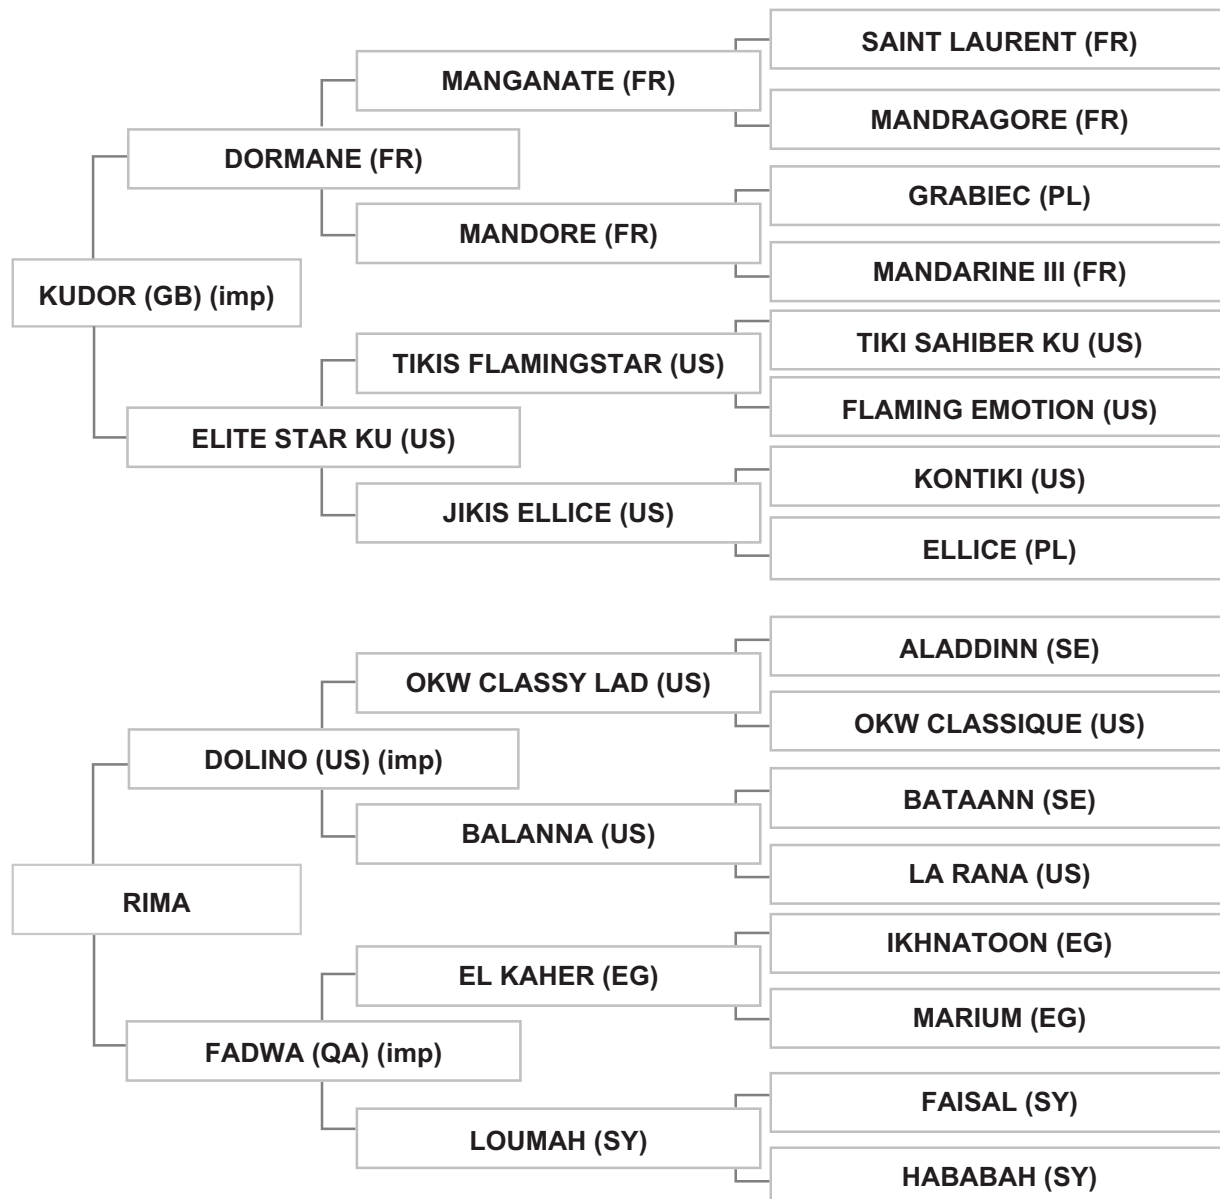

Bred By: Mr. SAMI WARDEH / LEBANON - ZAHLEH

Strain: SAGLAWIEH IBN BISRA (HABABAH)

Sire: KUDOR (GB) (imp), grey, 1996, AHSB Vol. XVIII, UAE Vol. VIII # 3213, LSB Vol. V # 209

Dam: FADWA (QA) (imp), bay, 1992, QASB Vol. III # 522, LSB Vol. II # 043