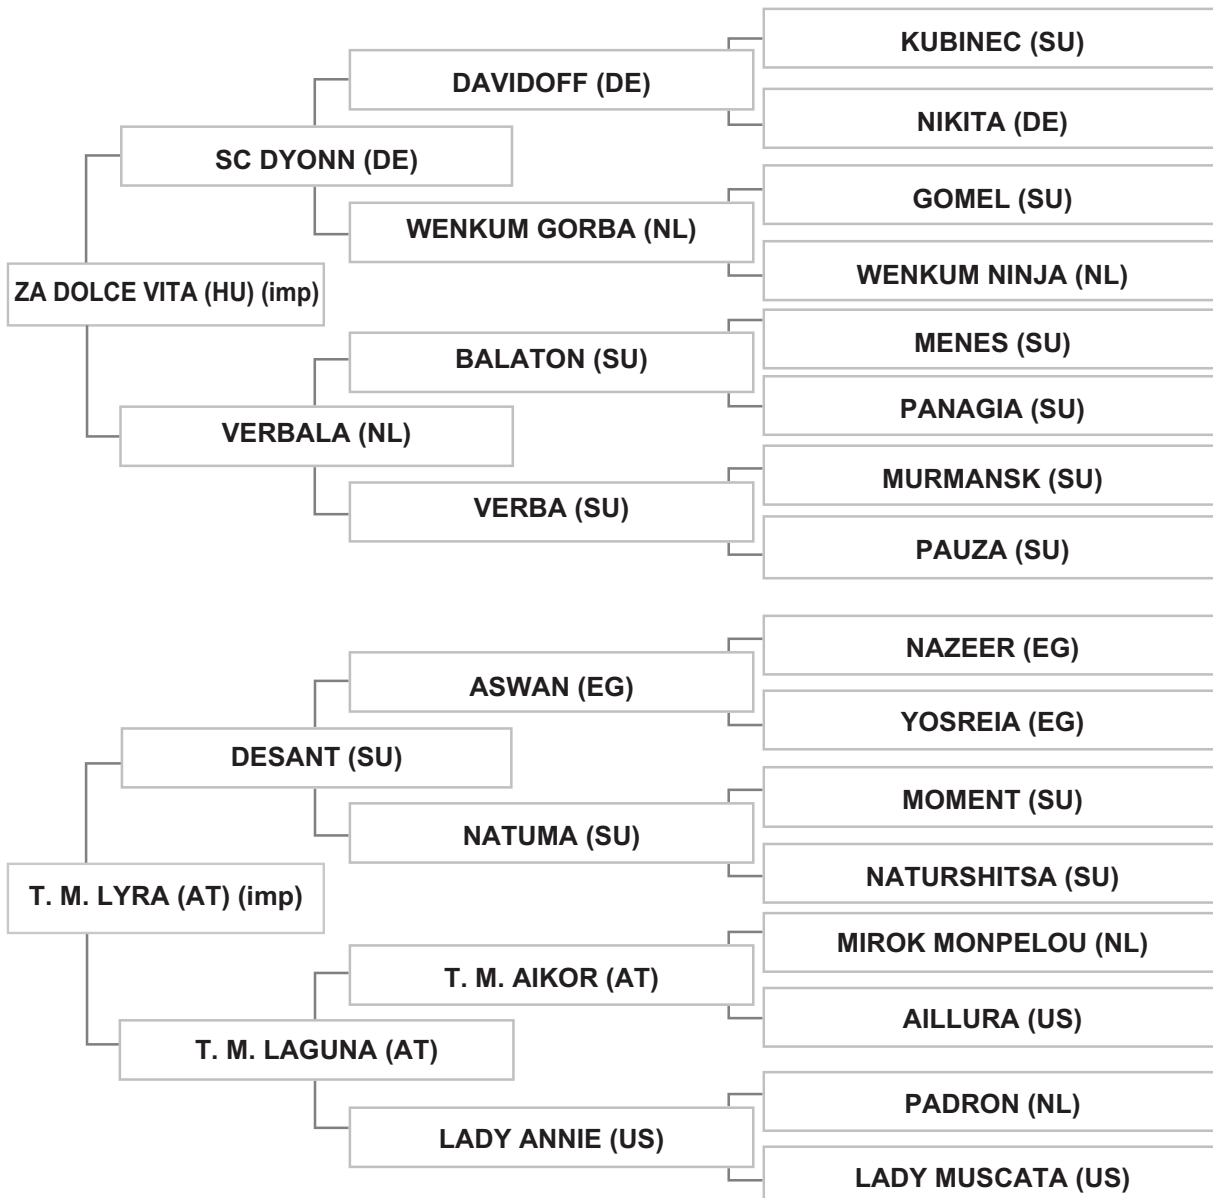

Strain: NOT RECORDED (MILORDKA, 1816)

Sire: ZA DOLCE VITA (HU) (imp), chestnut, 2009, ASBB # HUN M OX090180000, LSB Vol. V # 299
Dam: T. M. LYRA (AT) (imp), chestnut, 2008, AAS Vol. III/07-08 # OE-AV 3835, LSB Vol. VI # 446

Bred by: Mr. IBRAHIM AL A'LALI / LEBANON - MAJDAL A'NJAR