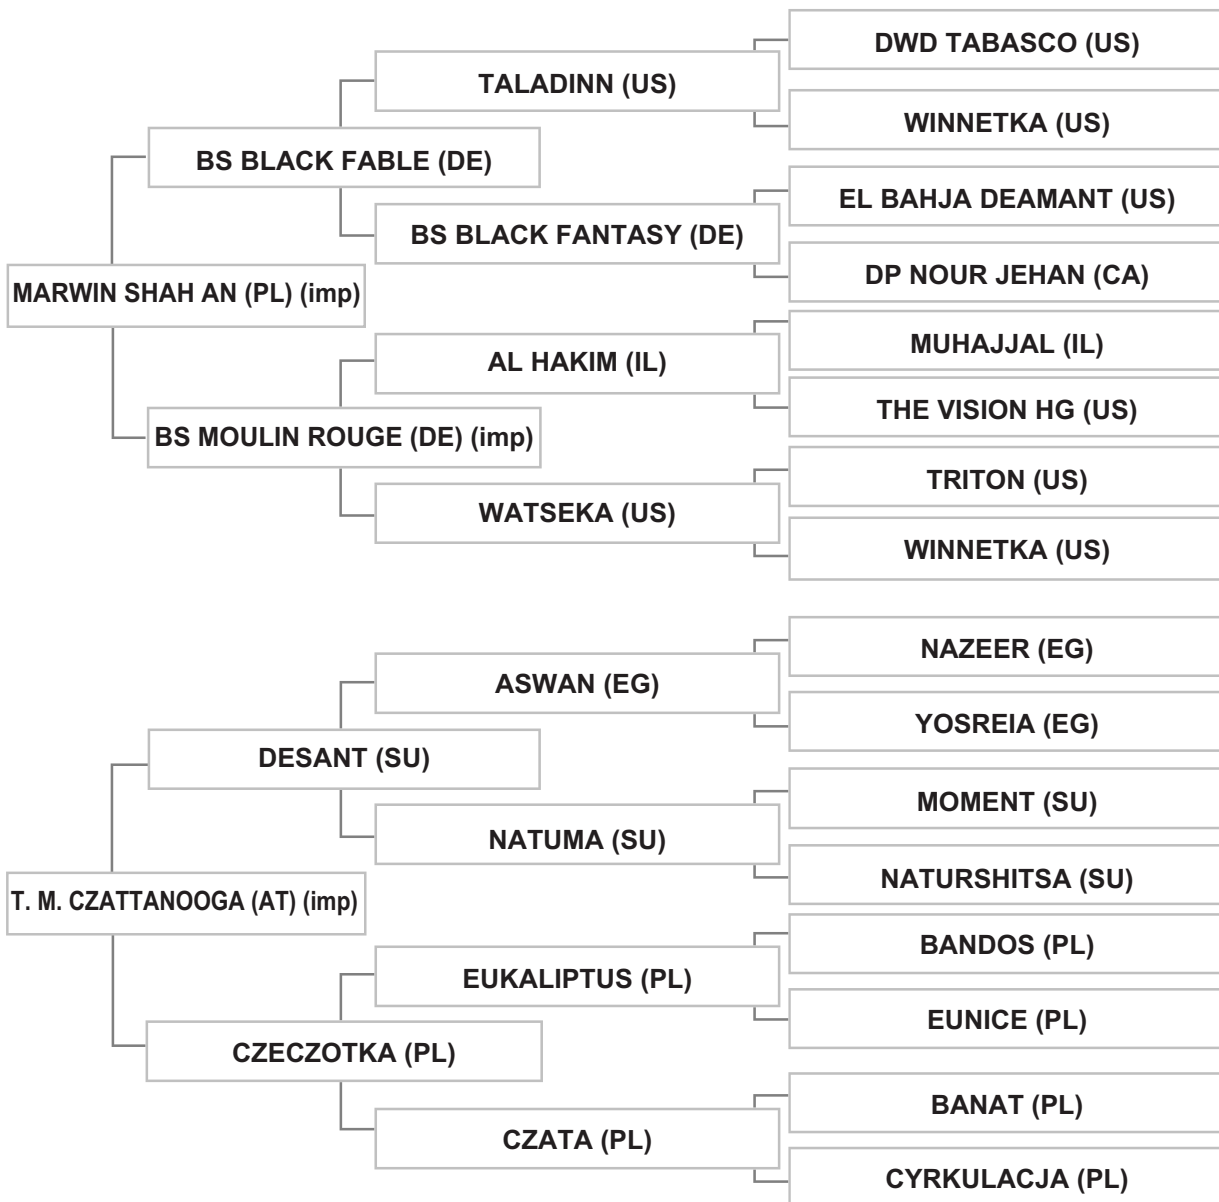

Strain: KEHAILAN AJUZ (GAZELLA,CA.1840)

Sire: MARWIN SHAH AN (PL) (imp), black, 2010, PASB Vol. XVI-4, LSB Vol. V # 339

Dam: T. M. CZATTANOOGA (AT) (imp), chestnut, 2005, AAS Vol. IV/09-10 # OE-AV 3294, LSB Vol. V # 344

Bred by: SAMJAD S.A.L. / LEBANON - AL MARWANIEH