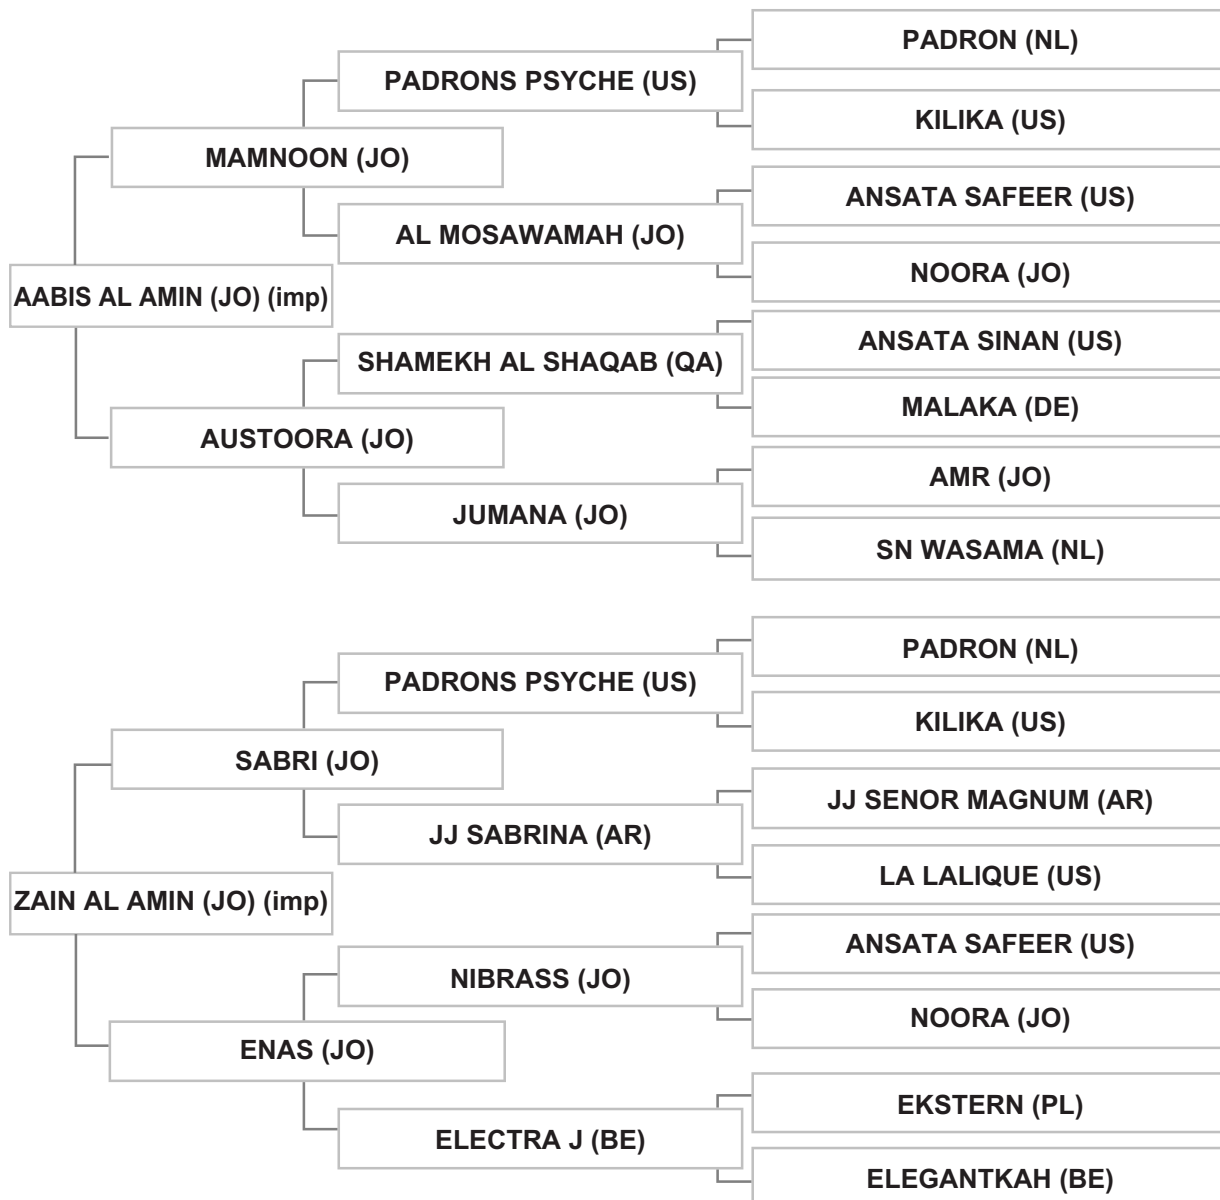

Dam: ZAIN AL AMIN (JO) (imp), grey, 2011, RJSB Vol. VIII, LSB Vol. V # 330

Bred by: Mr. MOHAMAD AMINE / LEBANON - AL NABATIEH

Strain: HAMDANIEH SIMRIEH (SELMA)

Sire: SC DYONN (DE), grey, 2001, GASB # 08/20166/01 E, ASBB Vol. VII # HUN M IM010672004  
Dam: TEBA (HU), chestnut, 2002, ASBB VII # HUN K OX012030000