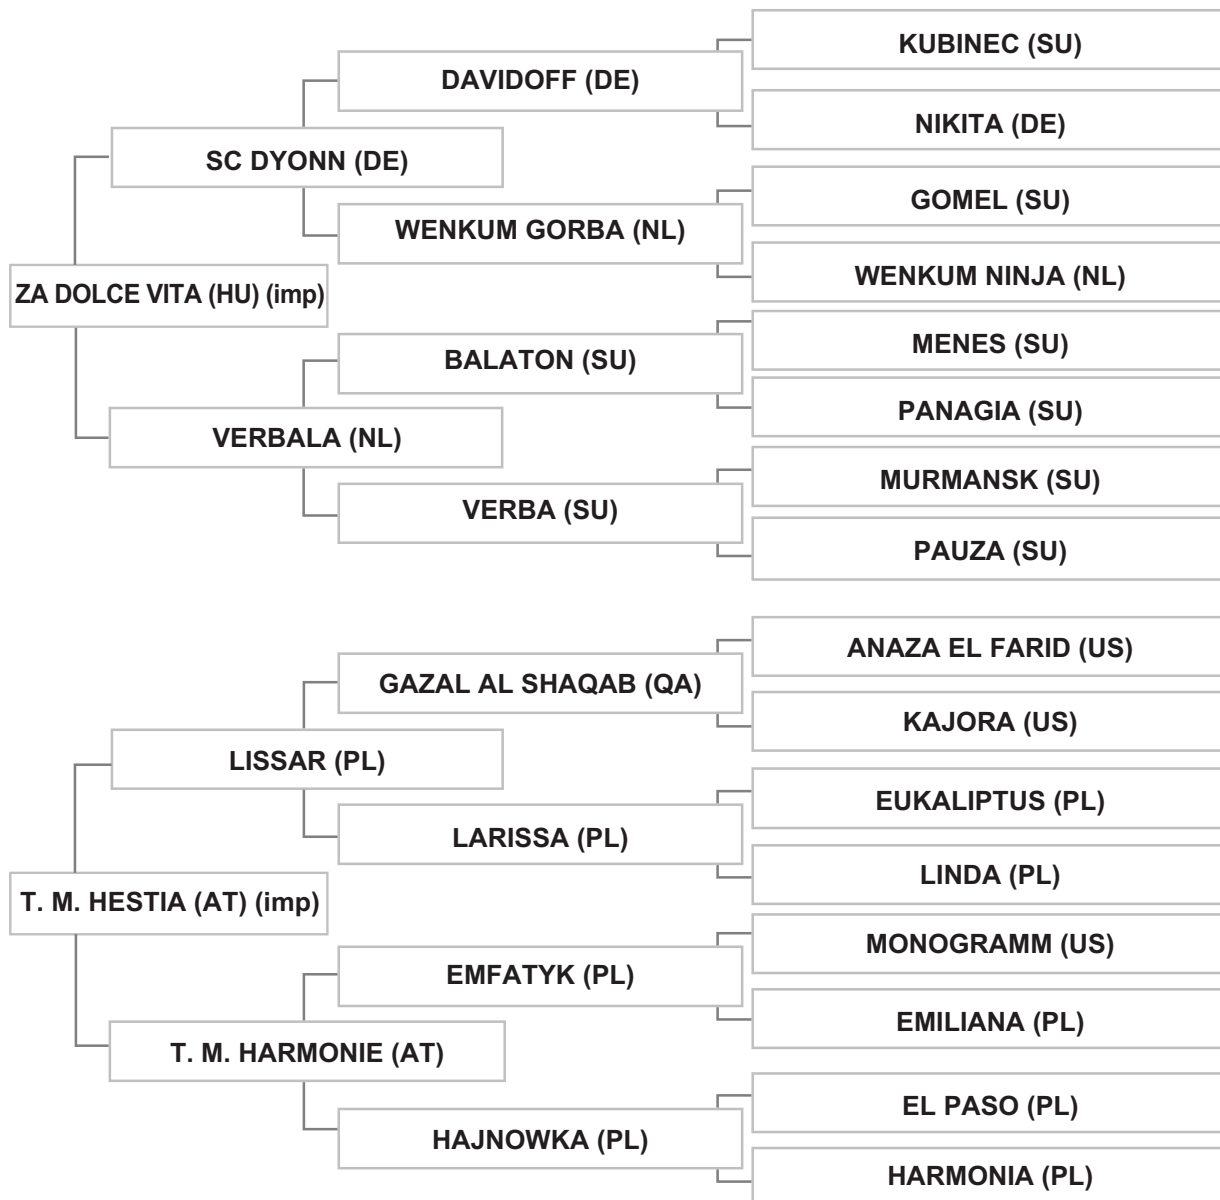

Strain: KEHAILAN DAJANI (MLECHA,CA.1840)

Sire: ZA DOLCE VITA (HU) (imp), chestnut, 2009, ASBB # HUN M OX090180000, LSB Vol. V # 299

Dam: T. M. HESTIA (AT) (imp), grey, 2009, AAS Vol. IV/09-10 # OE-AV 3953, LSB Vol. VI # 409

Bred by: Mr. ANASS DENNY / LEBANON - SA'ADNAYEL