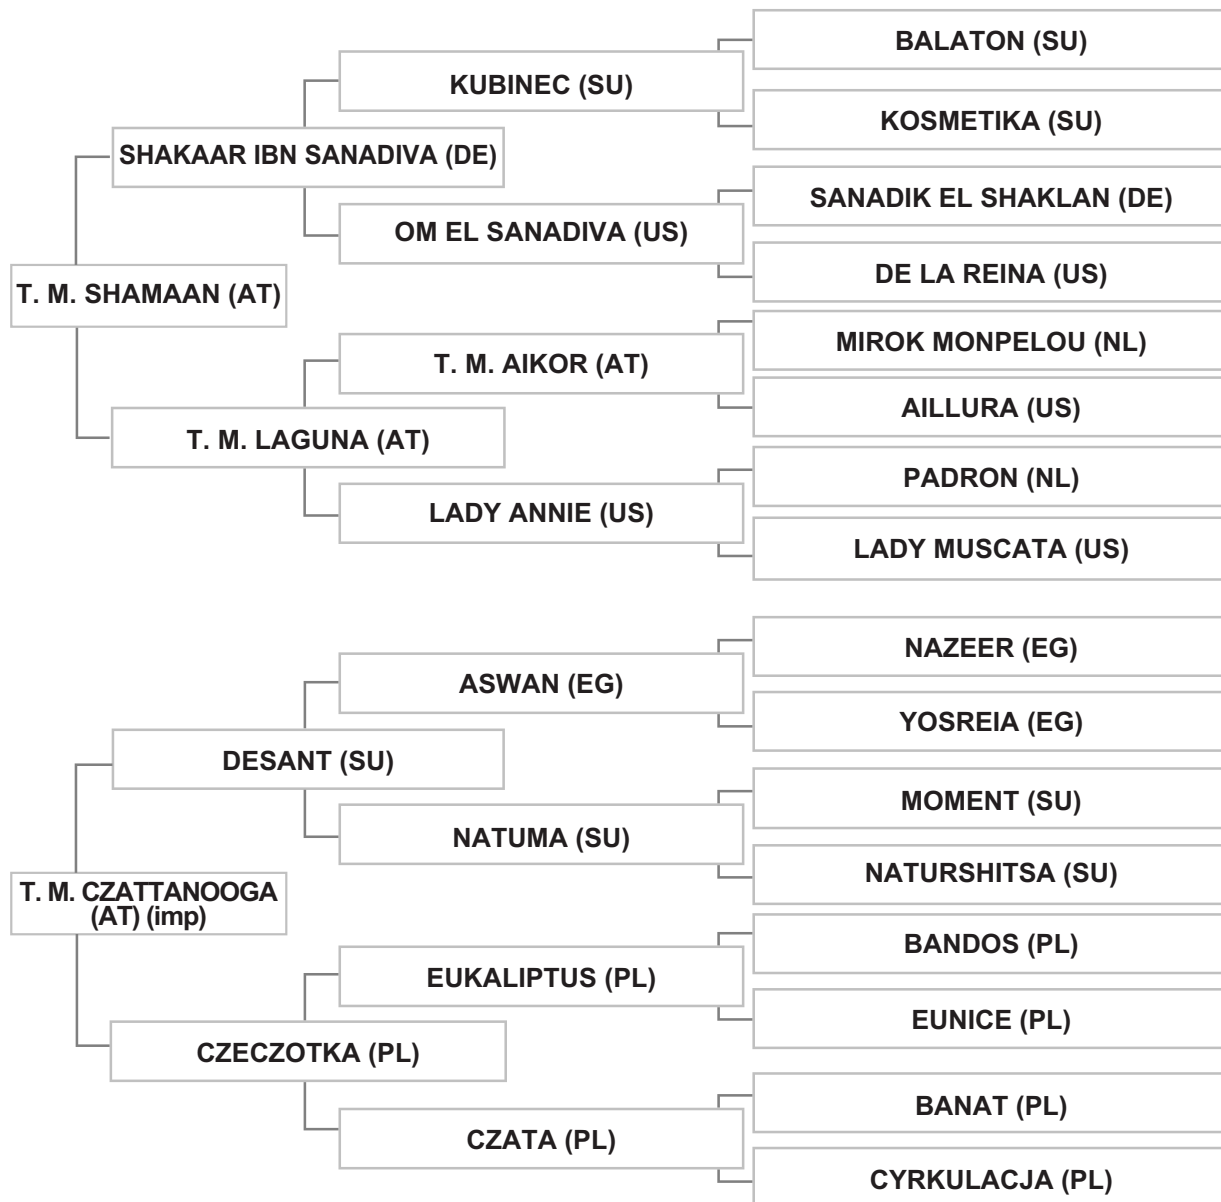

Strain: KEHAILET AJUZ (GAZELLA,CA.1840)

Sire: T. M. SHAMAAN (AT), chestnut, 2005, AAS Vol. III/07-08 # OE-AV 3340

Dam: T. M. CZATTANOOGA (AT) (imp), chestnut, 2005, AAS Vol. IV/09-10 # OE-AV 3294, LSB Vol. V # 344

Bred by: Mrs. GABRIELE HAMMERER, TA MERIJ ARABIANS / AUSTRIA

Mr. YASSER DAHROUGE - LEBANON - HADATH