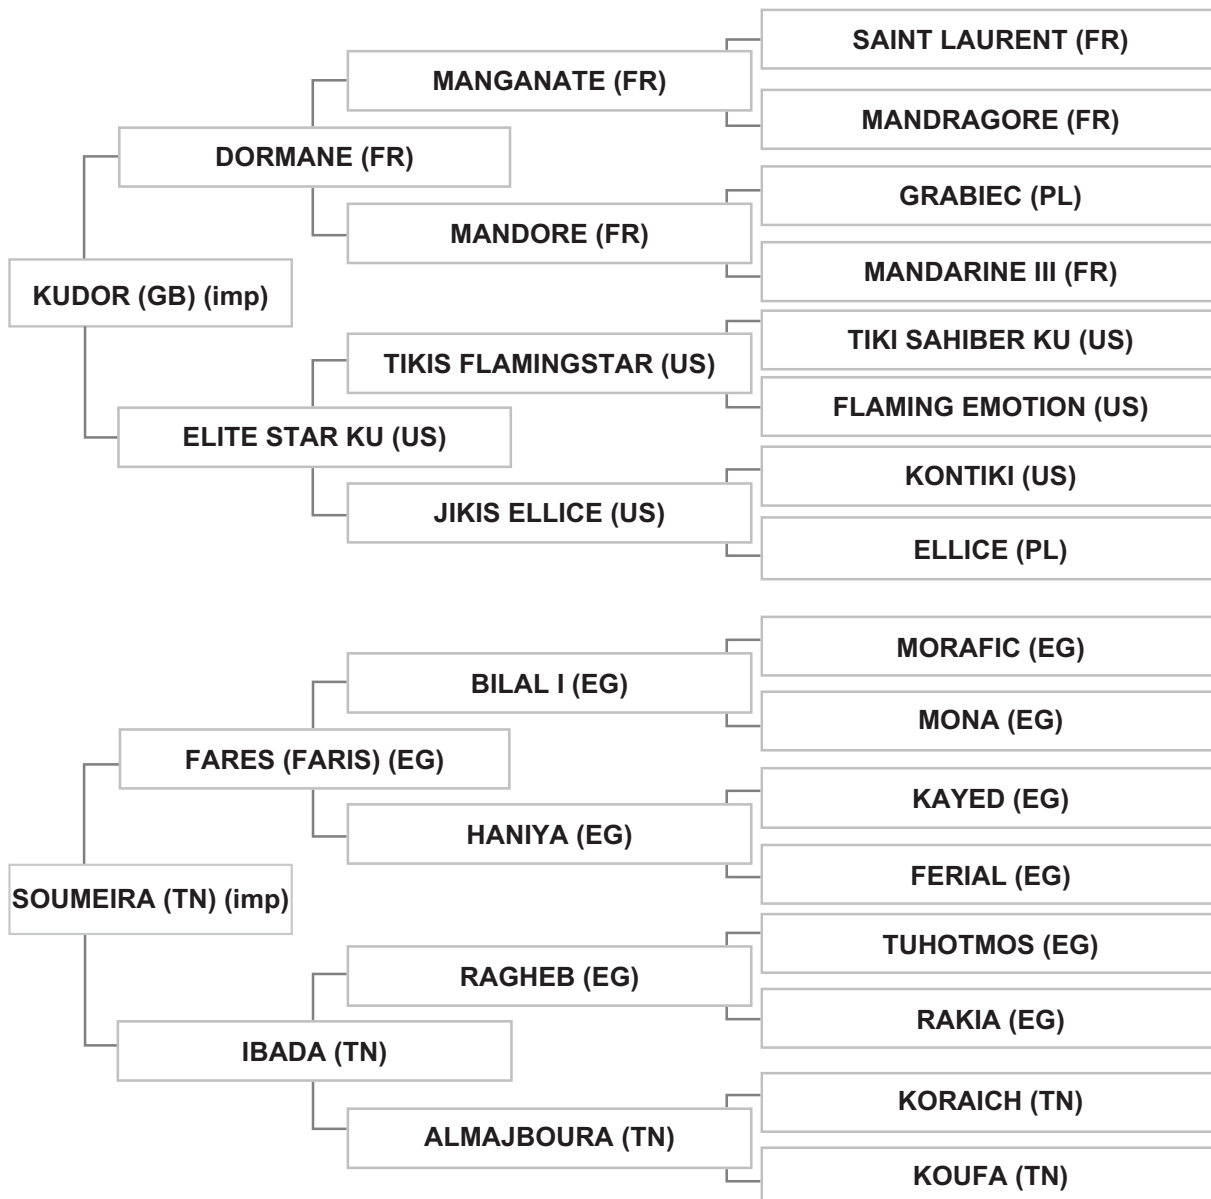

Strain: JELFET EL DEHOUA (WADHA)

Sire: KUDOR (GB) (imp), grey, 1996, AHSB Vol. XVIII, UAE Vol. VIII # 3213, LSB Vol. V # 209

Dam: SOUMEIRA (TN) (imp), chestnut, 1985, TSB Vol. VI, SBFAR Vol. V, LSB Vol. V # 231

Bred By: Mr. NABIL MOURAD / LEBANON - ZAHLEH - AL KARAK