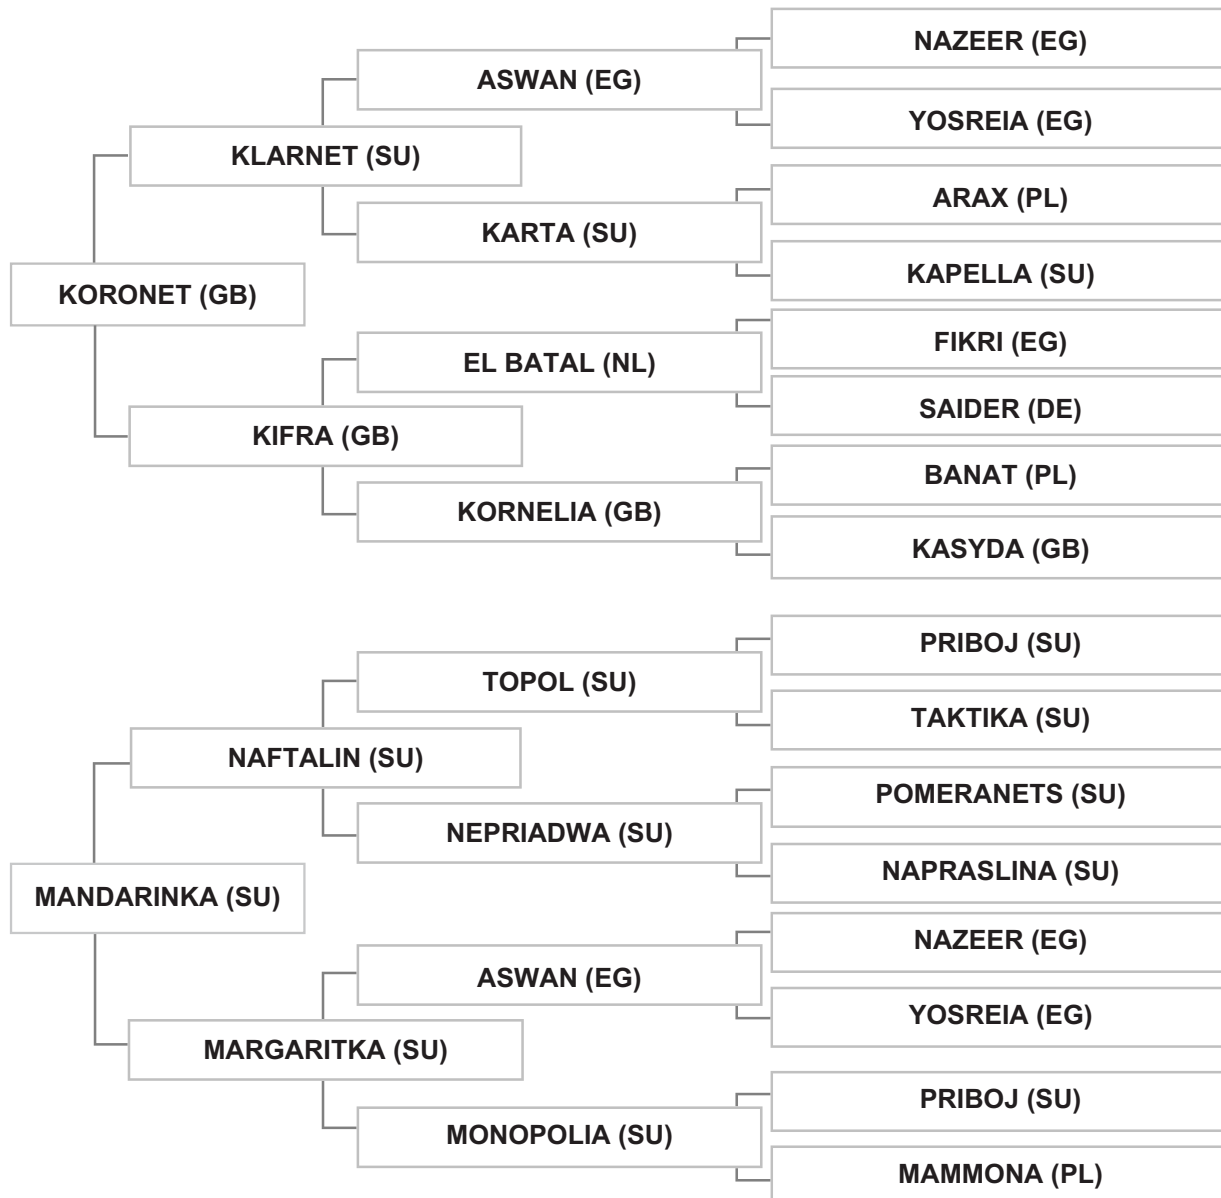

Strain: KEHAILEH MORADI (SAHARA)

Sire: KORONET (GB), bay, 1985, AHSB Vol. XV, QASB Vol. I # 33

Dam: MANDARINKA (SU), bay, 1986, RASB Vol. IV, AHSB Vol. XVII, QASB Vol. II # 234

Bred by: H. E. SHEIKH MOHAMAD BIN KHALIFA AL THANI / QATAR

Mr. MOHAMAD ASSAYAD AL SHAGIF - LEBANON