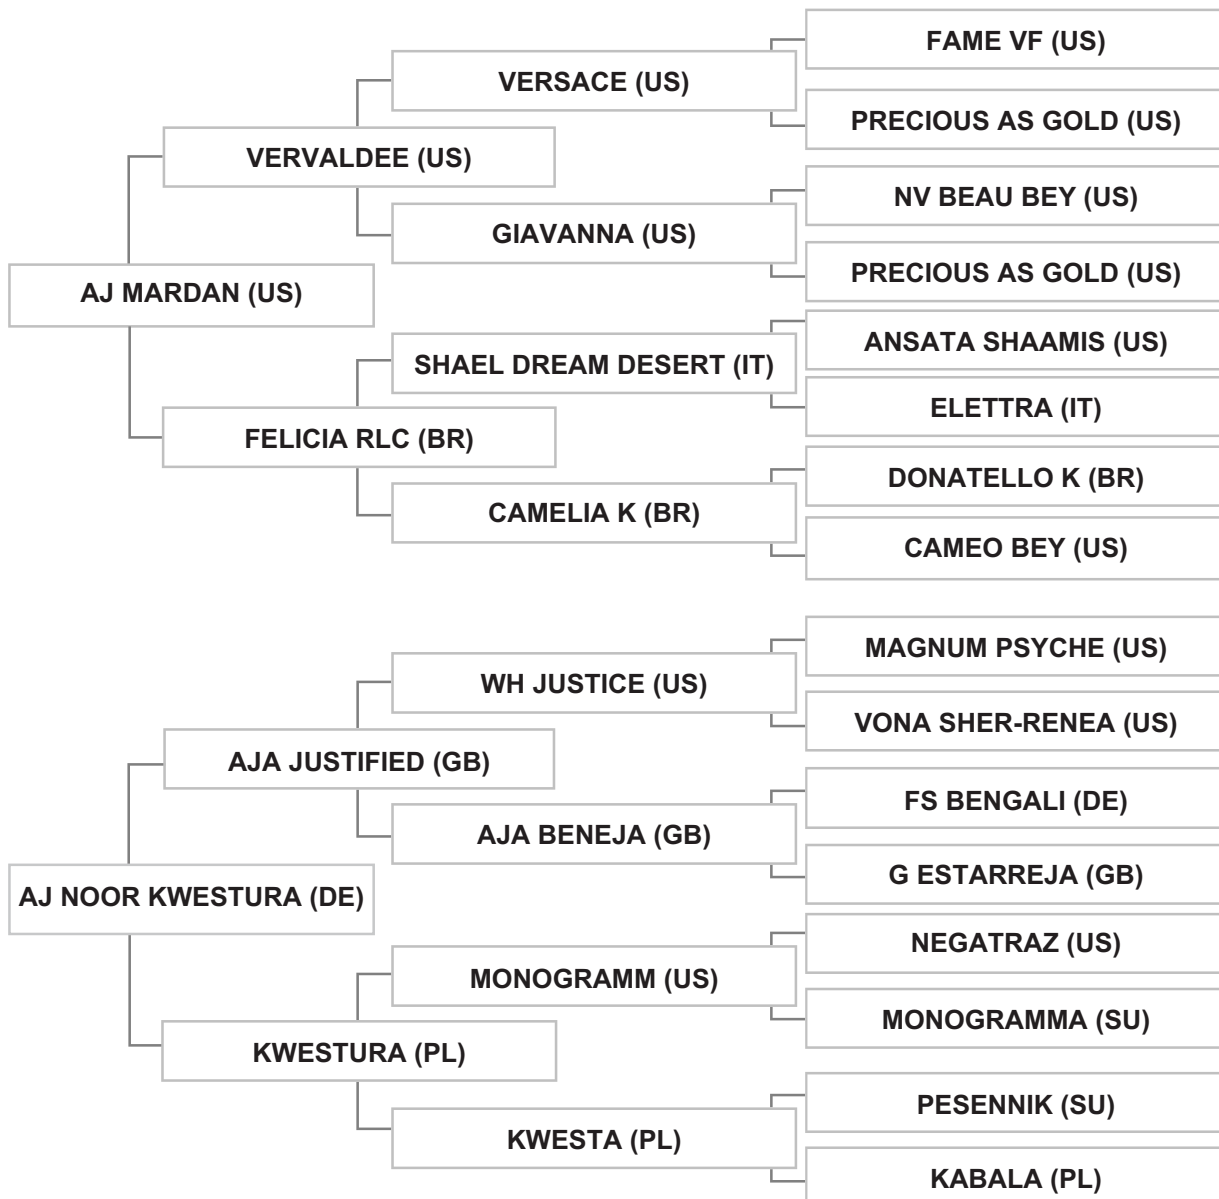

Strain: KEHAILAN AJUZ (GAZELLA, CA. 1840)

Sire: AJ MARDAN (US), chestnut, 2011, AHRA # 654749, USA012000654749

Dam: AJ NOOR KWESTURA (DE), grey, 2010, GASB XI # DE 408082084810

Bred by: AJMAN STUD C/O OPDERBECK / GERMANY

Mr. DANNY GHOSN - AL ASAYIL STUD - LEBANON - A'LEY