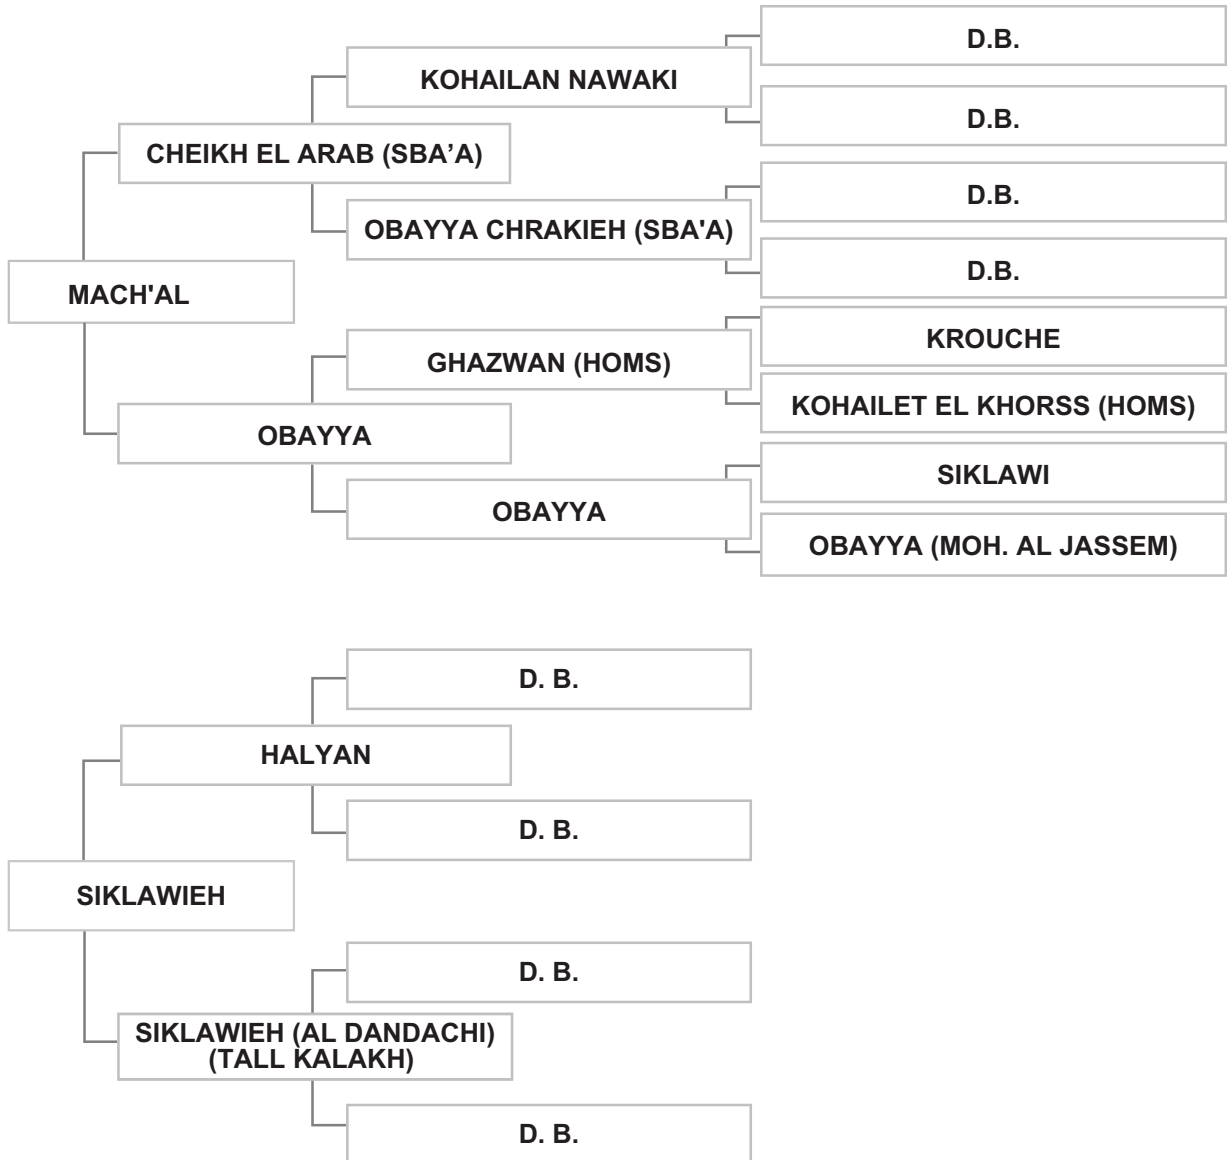

Mr. CHAFIK AL MOUSSAWI - LEBANON - RIYAK

Strain: SIKLAWI

Sire: MACH'AL

Dam: SIKLAWIEH

Bred by: AL DANDACHI STUD / TALL KALAKH

Strain: NAWAKI

Sire: MALAK EL AHMAR

Dam: NAWAKIEH