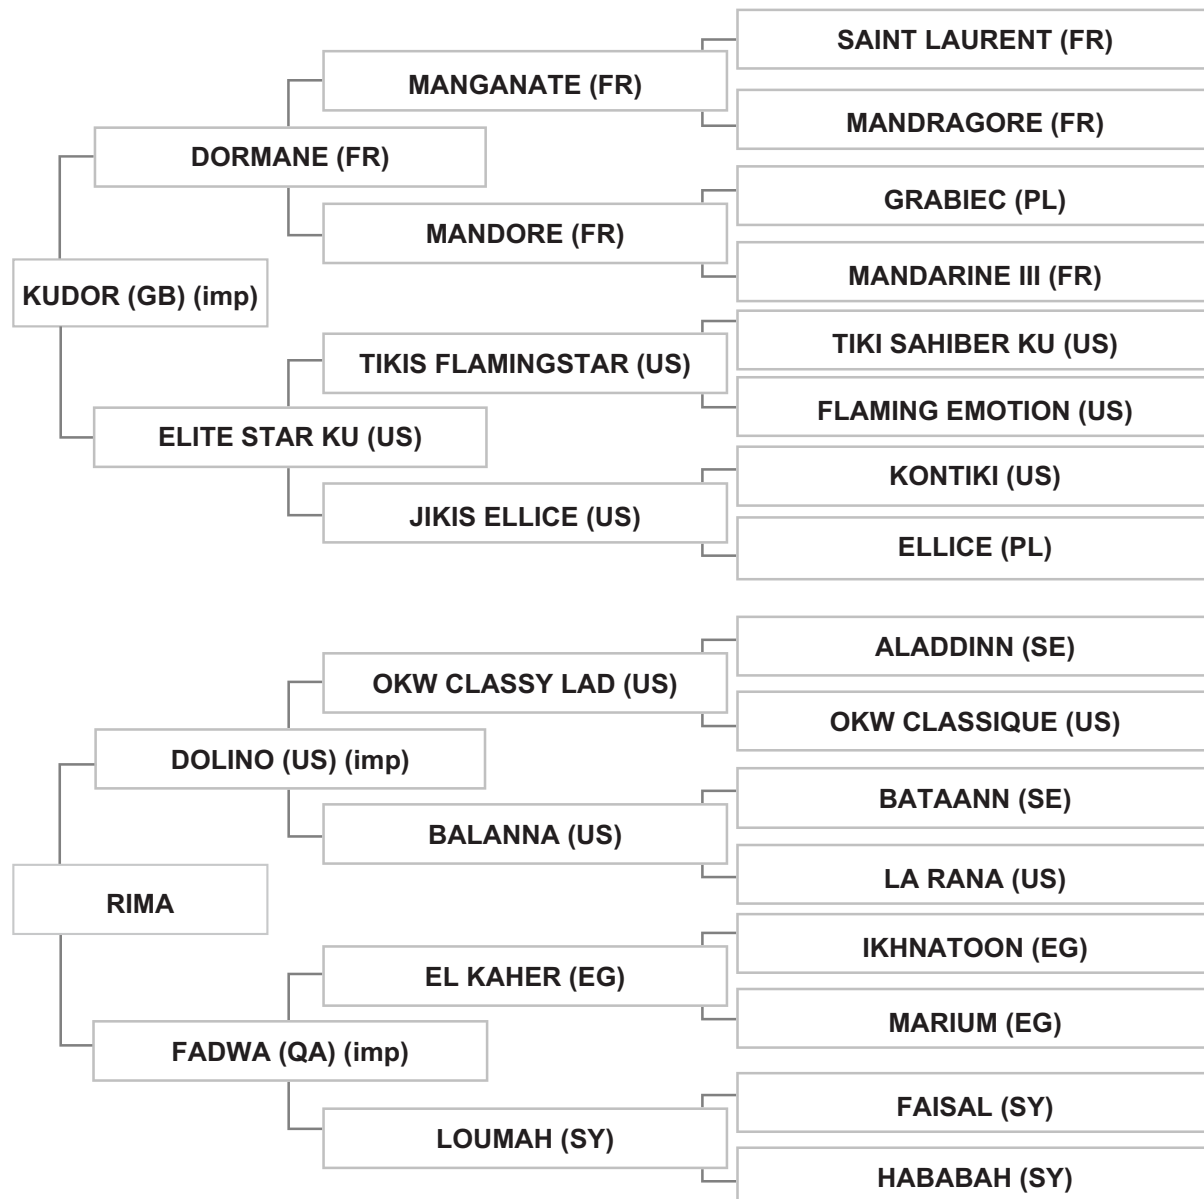

Strain: SAGLAWI IBN BISRA (HABABAH)

Sire: KUDOR (GB) (imp), grey, 1996, AHSB Vol. XVIII, UAE Vol. VIII # 3213, LSB Vol. V # 209

Dam: RIMA, bay, 2002, LSB Vol. IV # 145

Bred By: Mr. SAMI WARDEH / LEBANON - ZAHLEH