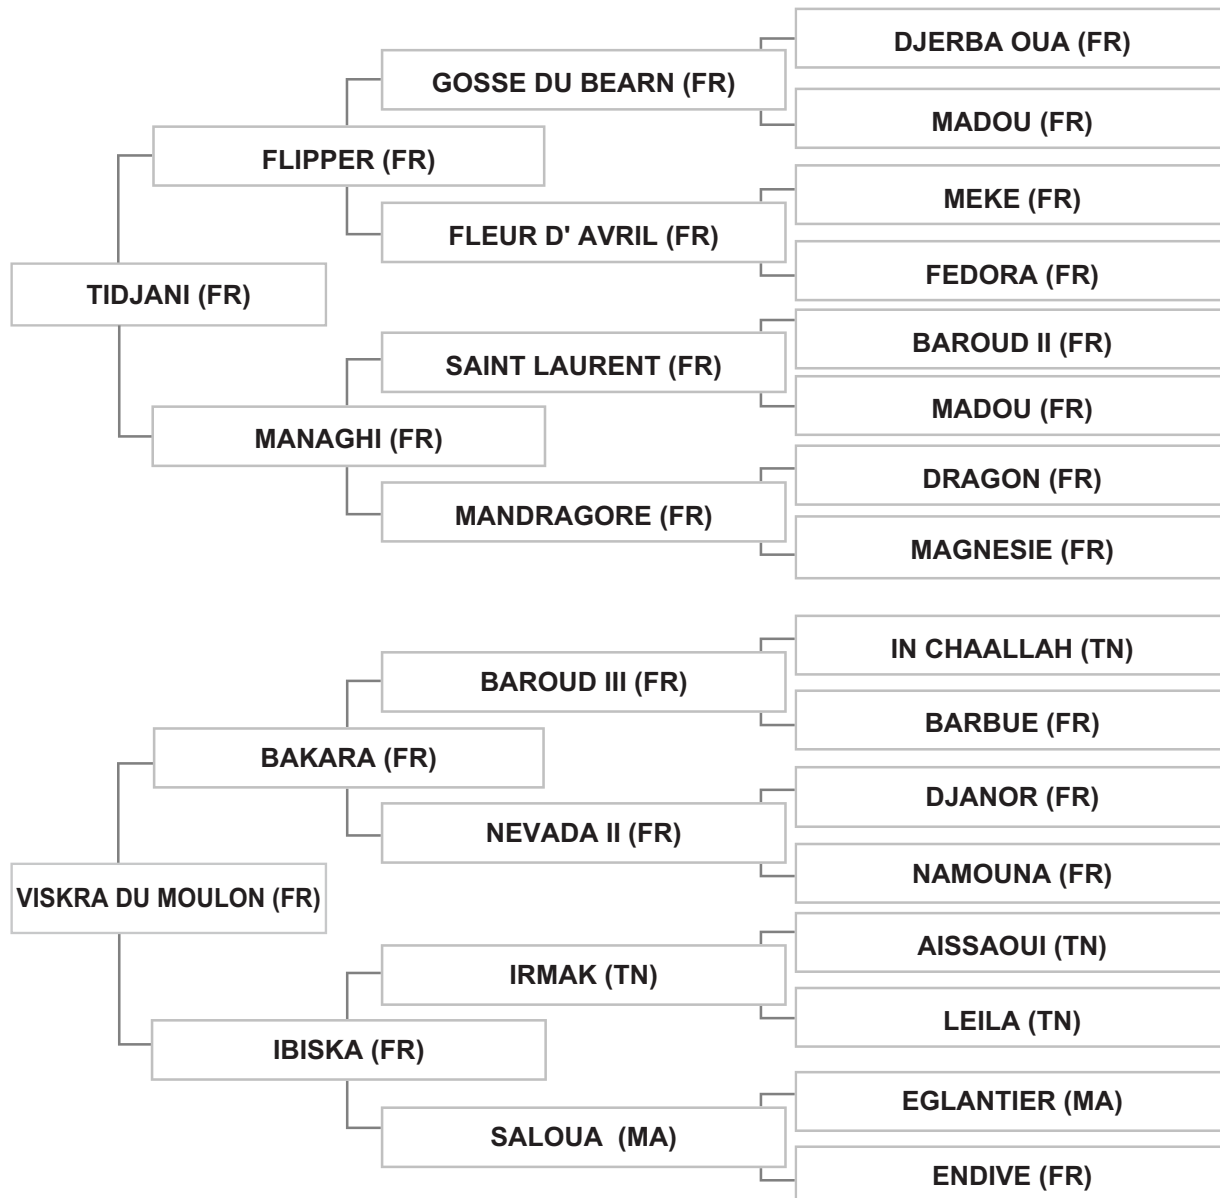

Strain: JELFET EL DEHOUA (WADHA)

Sire: TIDJANI (FR), chestnut, 1979, SBFAR Vol. II

Dam: VISKRA DU MOULON (FR), chestnut, 1987, SBFAR Vol. V

Bred By: Mrs. CHRISTINE PICAURON / FRANCE

Mr. HUSSEIN NASSER - LEBANON - RIYAK