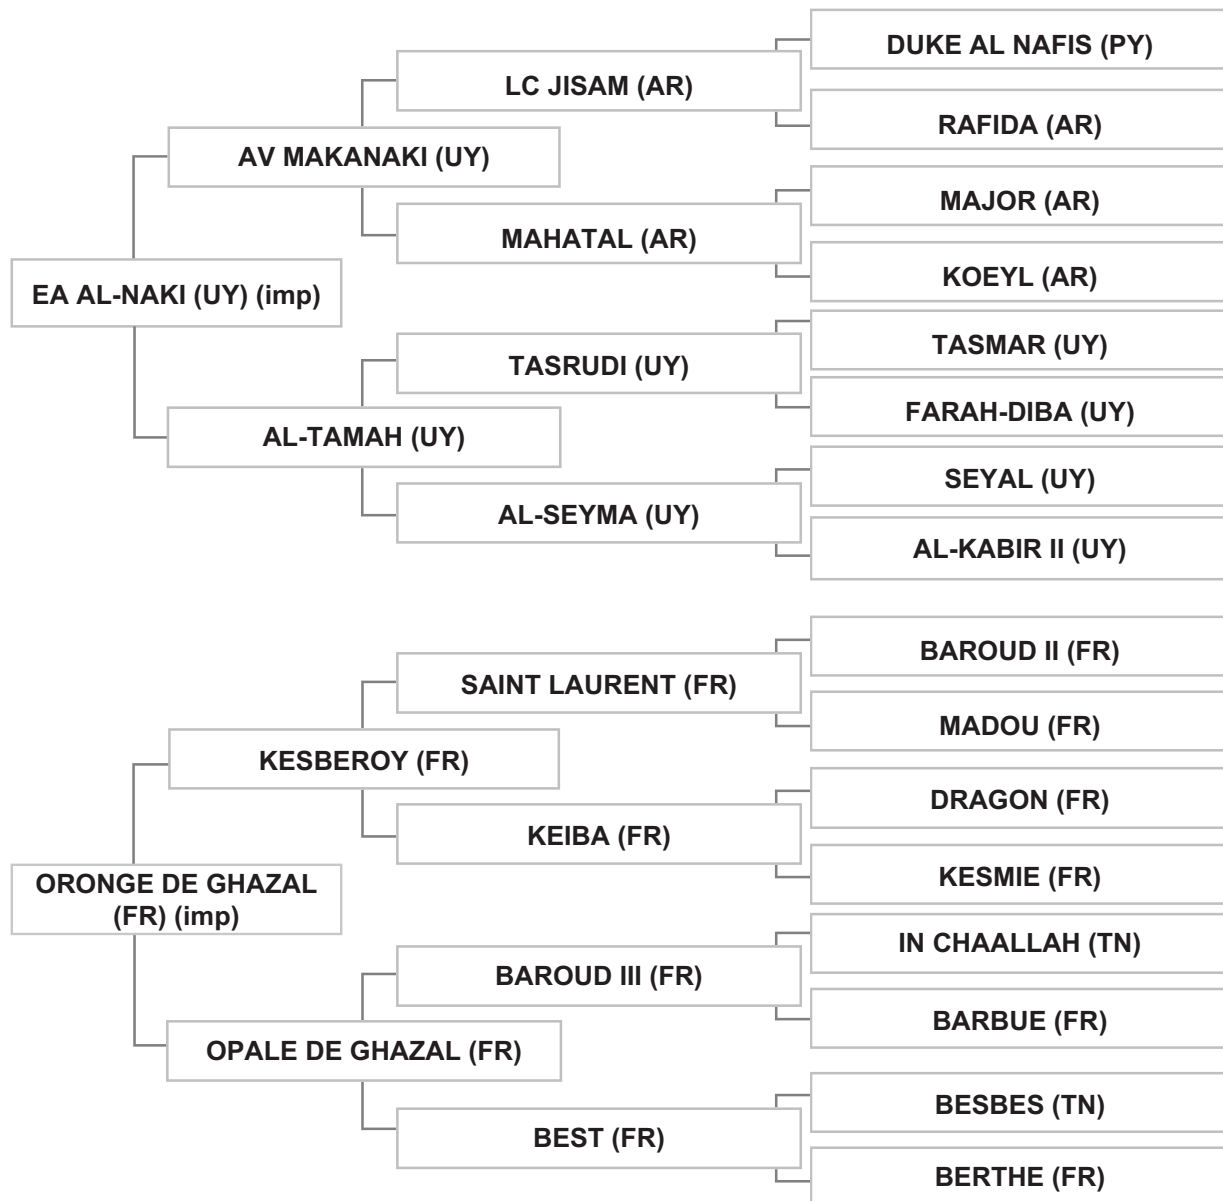

Strain: JELFAN EL DEHOUA (WADHA)

Sire: EA AL-NAKI (UY) (imp), chestnut, 1995, UASB # 4101, UAE Vol. VII # 2609, LSB Vol. V # 210

Dam: ORONGE DE GHAZAL (FR) (imp), chestnut, 1998, SBFAR Vol. X, LSB Vol. V # 195

Bred By: Mr. NABIL MOURAD / LEBANON - ZAHLEH - AL KARAK