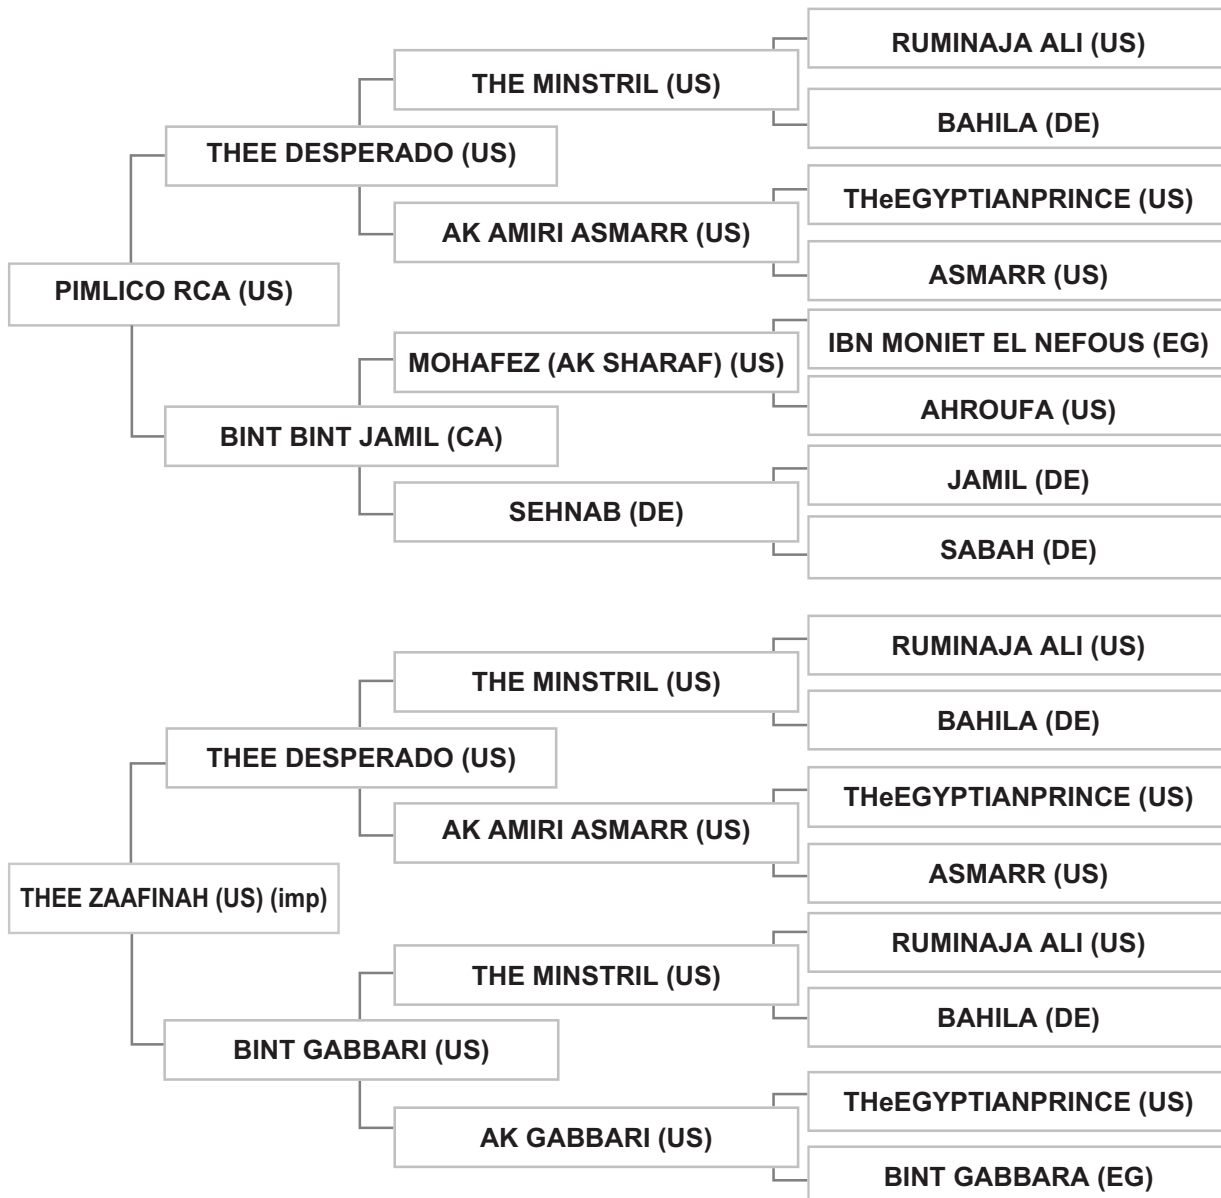

Strain: DAHMAN SHAHWAN (EL DAHMA)

Sire: PIMLICO RCA (US), bay, 1997, AHRA # 0549865

Dam: THEE ZAAFINAH (US) (imp), grey, 2001, AHRA # 0582875 , PAHR # 002148 , LSB Vol. V # 177

Bred By: A. E. HAND - BRECKENRIDGE TX / UNITED STATES OF AMERICA

Dr. ZUHAIR AL KHATIB - LEBANON - AL DEBBIEH