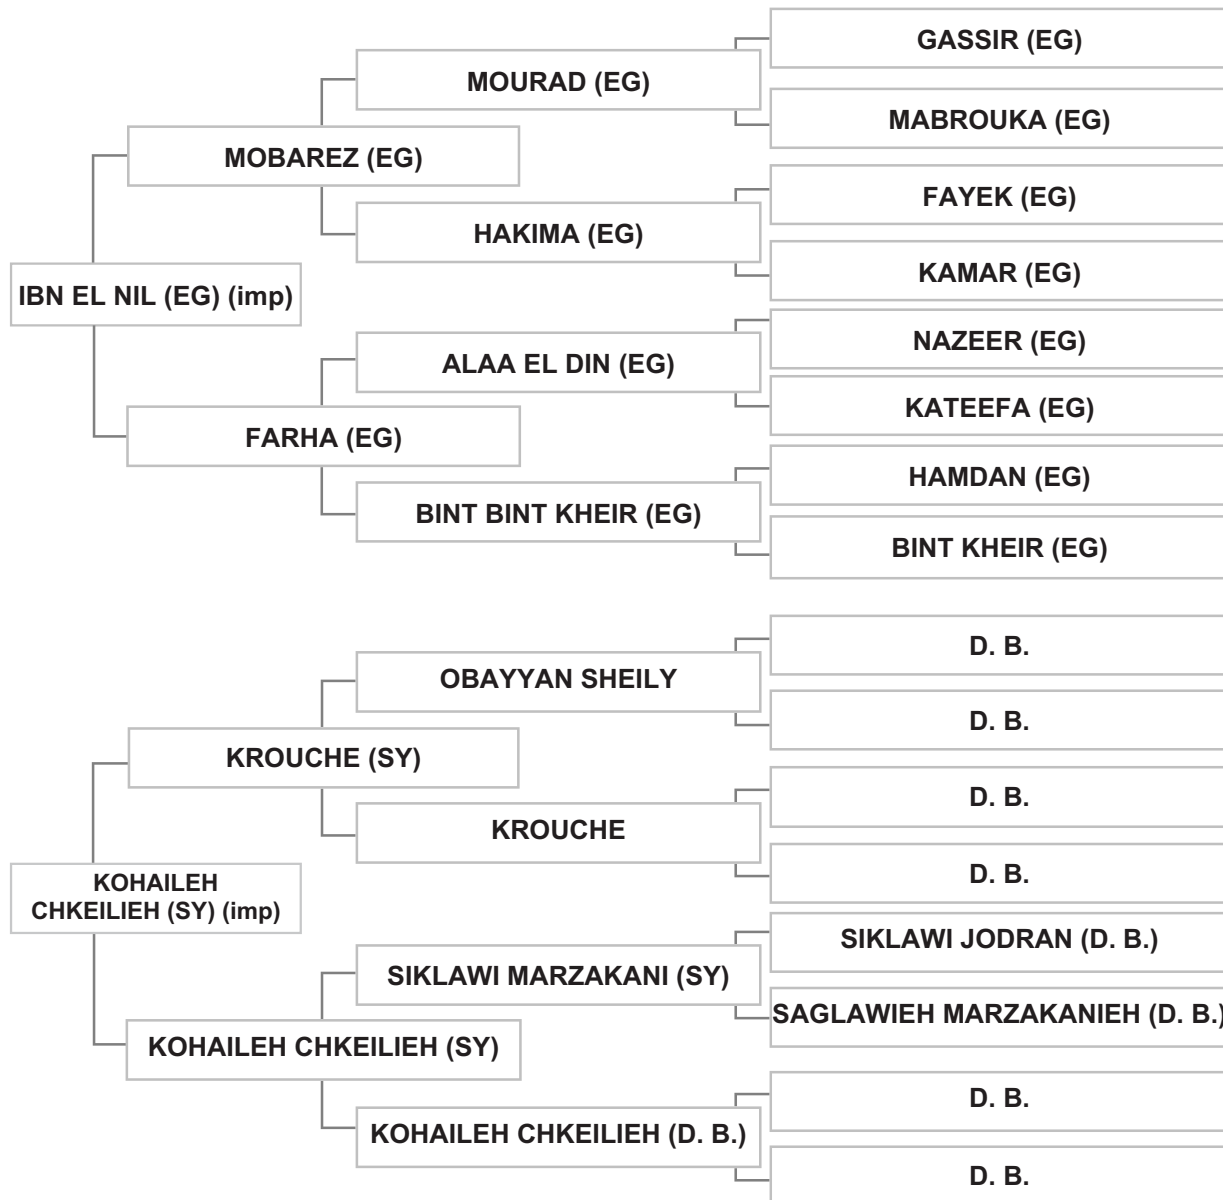

Strain: KOHAILEH CHKEILIEH

Sire: IBN EL NIL (EG) (imp), chestnut, 1987, EAO Vol. VI # E18-732, QASB Vol. II # 311, LSB Vol. II # 057
Dam: KOHAILEH CHKEILIEH (SY) (imp), grey, 1978, SYSB, LSB Vol. I # 013

Bred By: Mr. CHAFIK AL MOUSSAWI / LEBANON - RIYAK