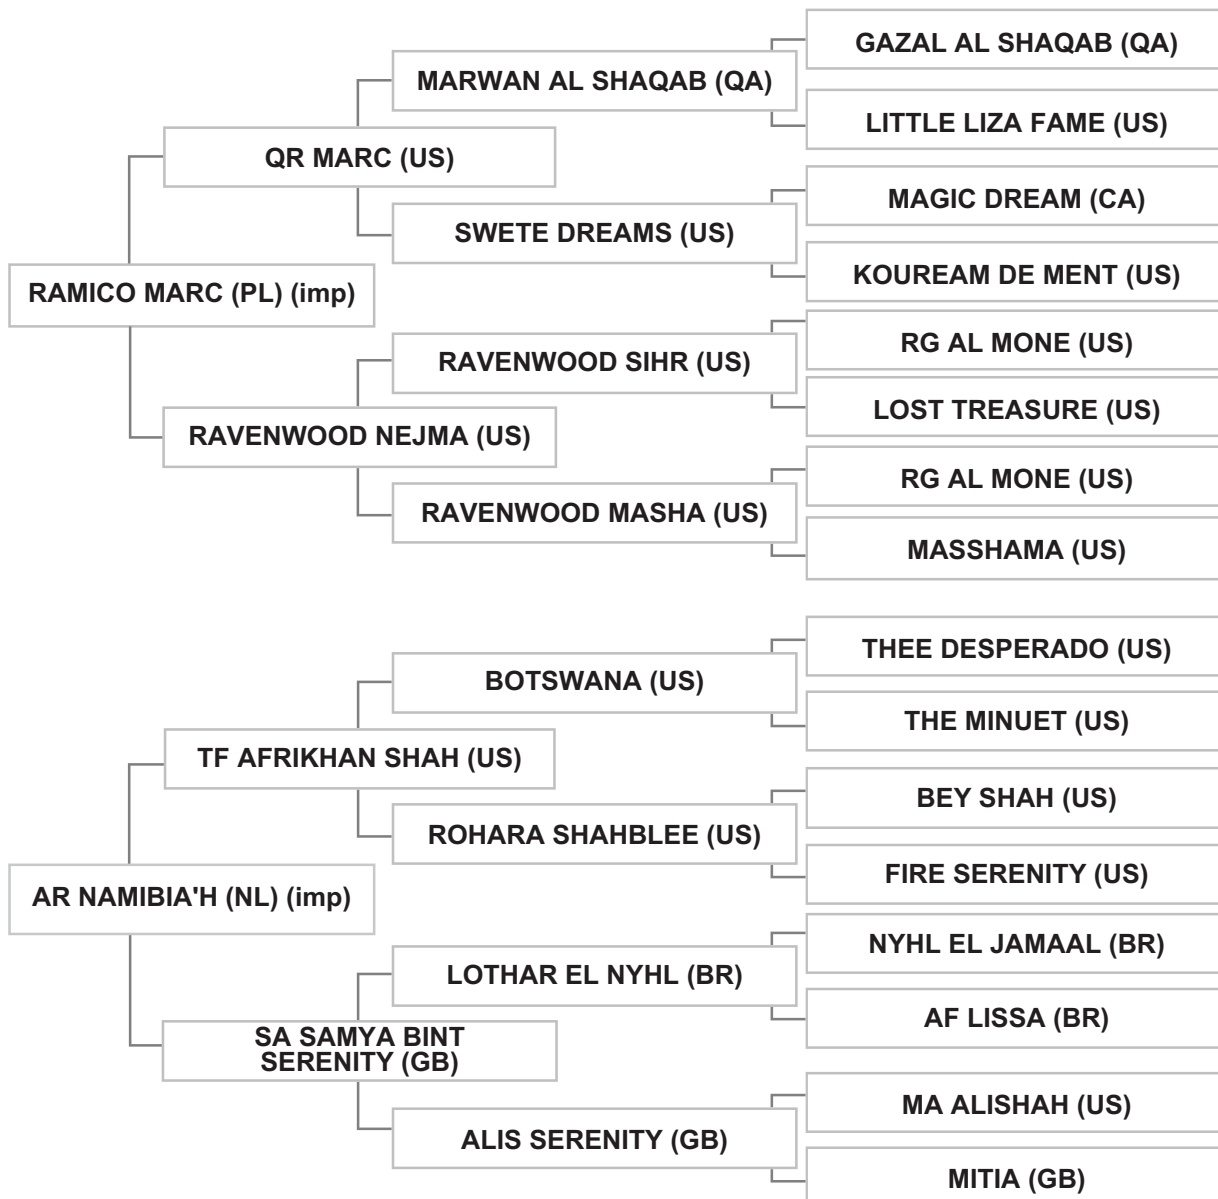

Strain: SEGLAWI JEDRAN OF IBN SOUDAN (GHAZIEH)

Sire: RAMICO MARC (PL) (imp), dark bay, 2009, PASB Vol. XVI-3, LSB Vol. VI # 424

Dam: AR NAMIBIA'H (NL) (imp), chestnut, 2011, AVS # A.13982, LSB Vol. VI # 425

Bred by: Mr. SAMI WARDY / LEBANON - ZAHLEH