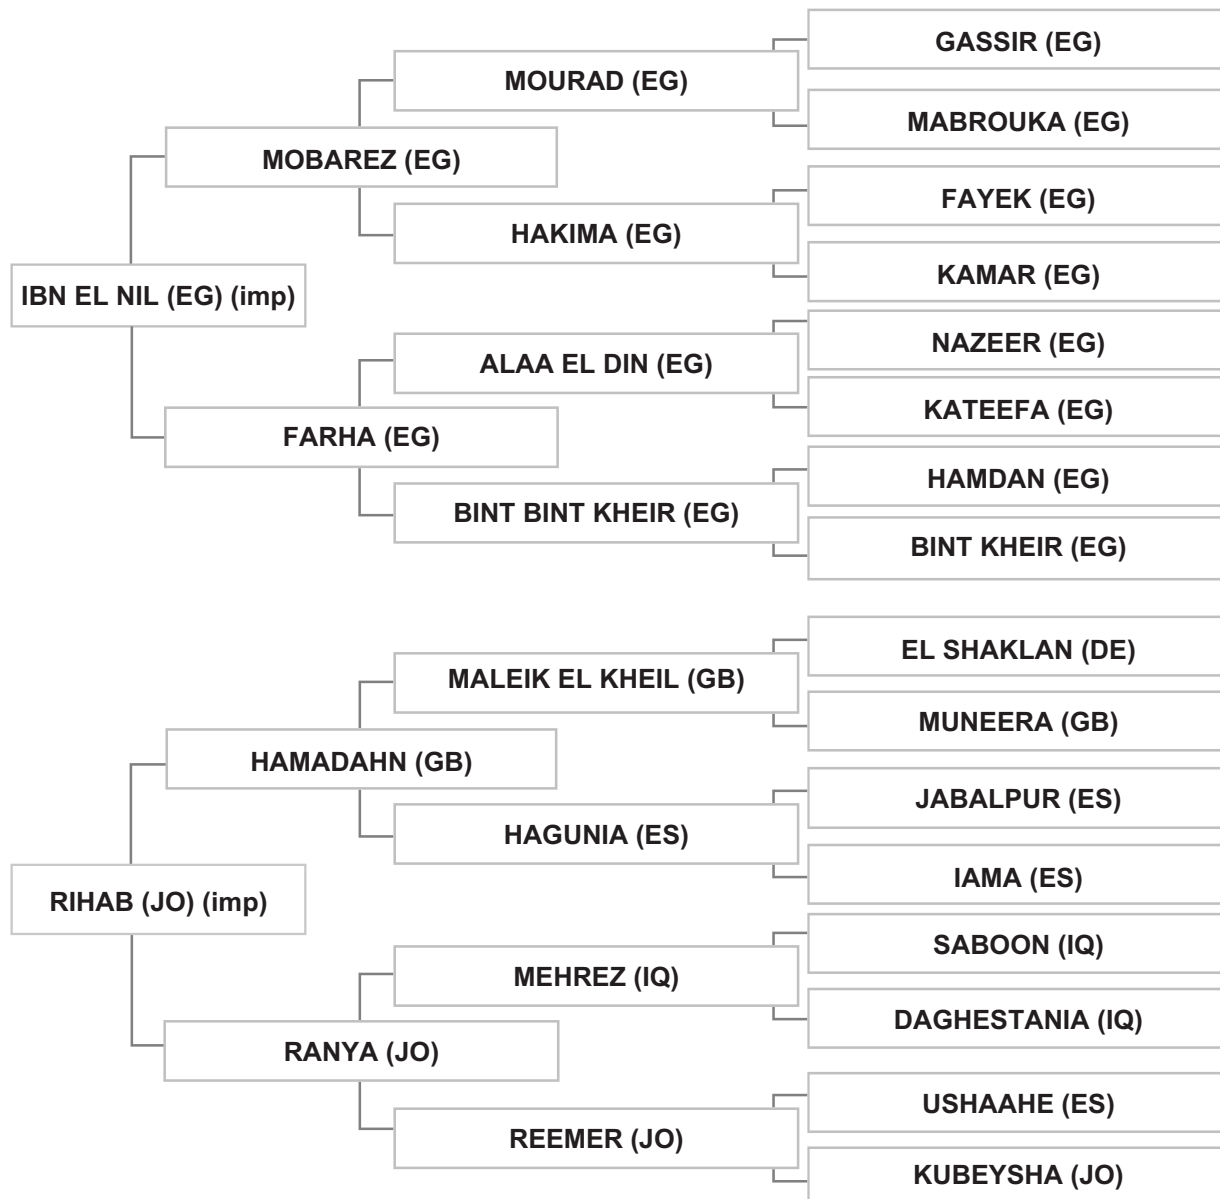

Strain: KUBEYSHAH (AL HAMAMA)

Sire: IBN EL NIL (EG) (imp), chestnut, 1987, EAO Vol. VI # E18-732, QASB Vol. II # 311, LSB Vol. II # 057

Dam: RIHAB (JO), grey, 1989, RJSB Vol. IV, LSB Vol. I # 028

Bred By: Mr. ROGER KARAM / LEBANON - MAJDAL ANJAR