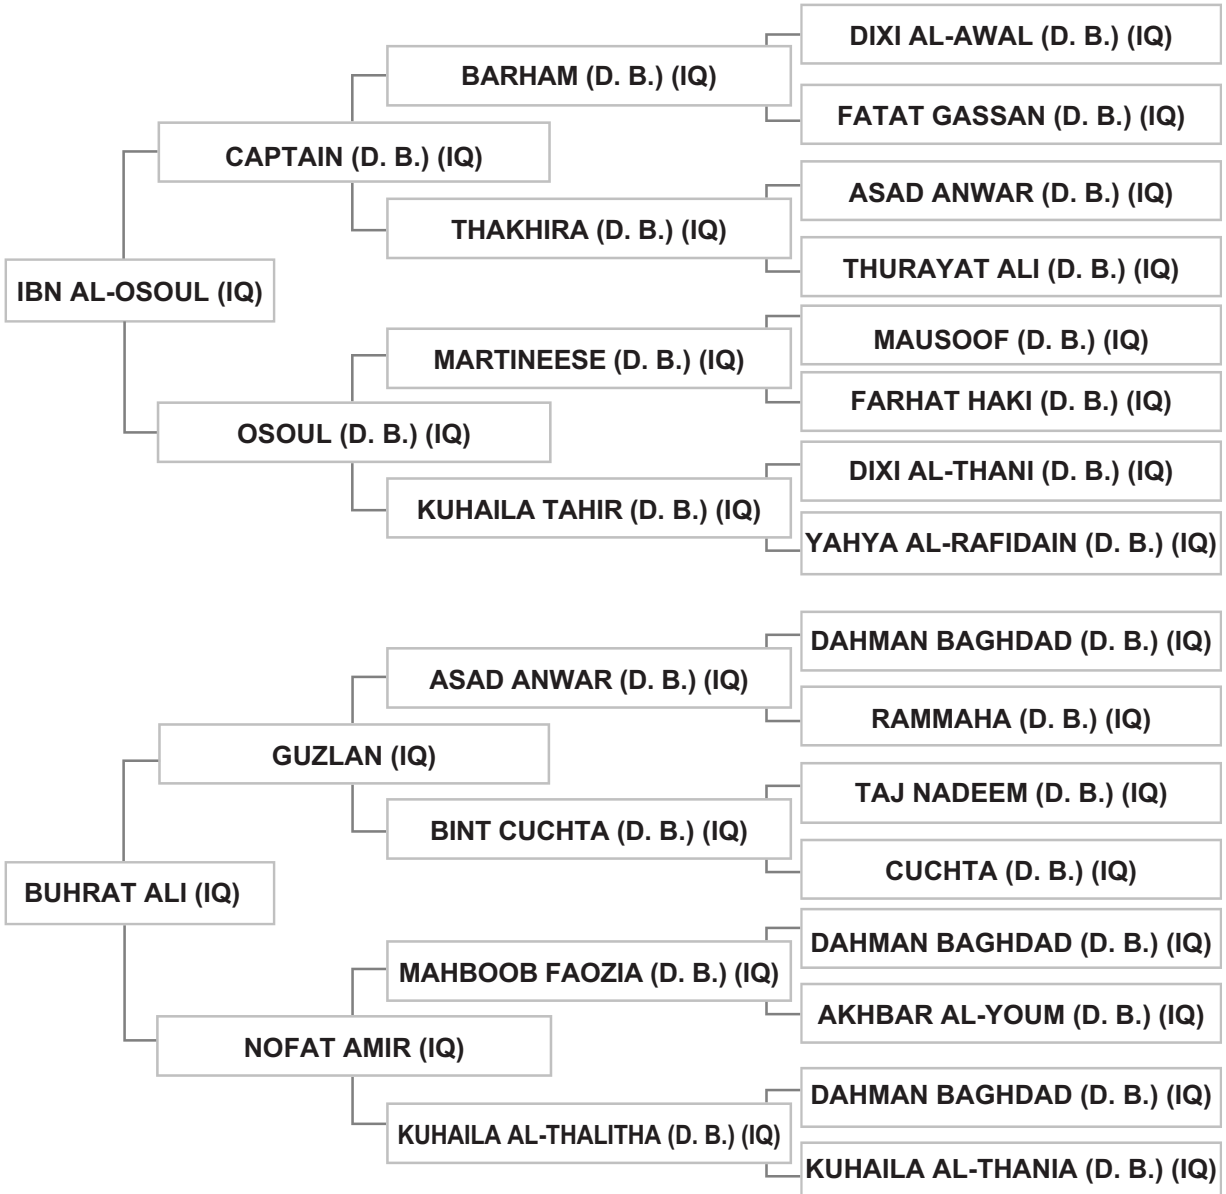

Strain: KEHAILEH (KUHAILA KOROUGH)

Sire: IBN AL-OSOUL (IQ), grey, 1981, IRAQ Vol. I # 120

Dam: BUHRAT ALI (IQ), grey, 1983, IRAQ Vol. I # 169

Bred by: Mr. TAHA R. AAREM / IRAQ

Mr. MAJDI AL ADHAM - LEBANON