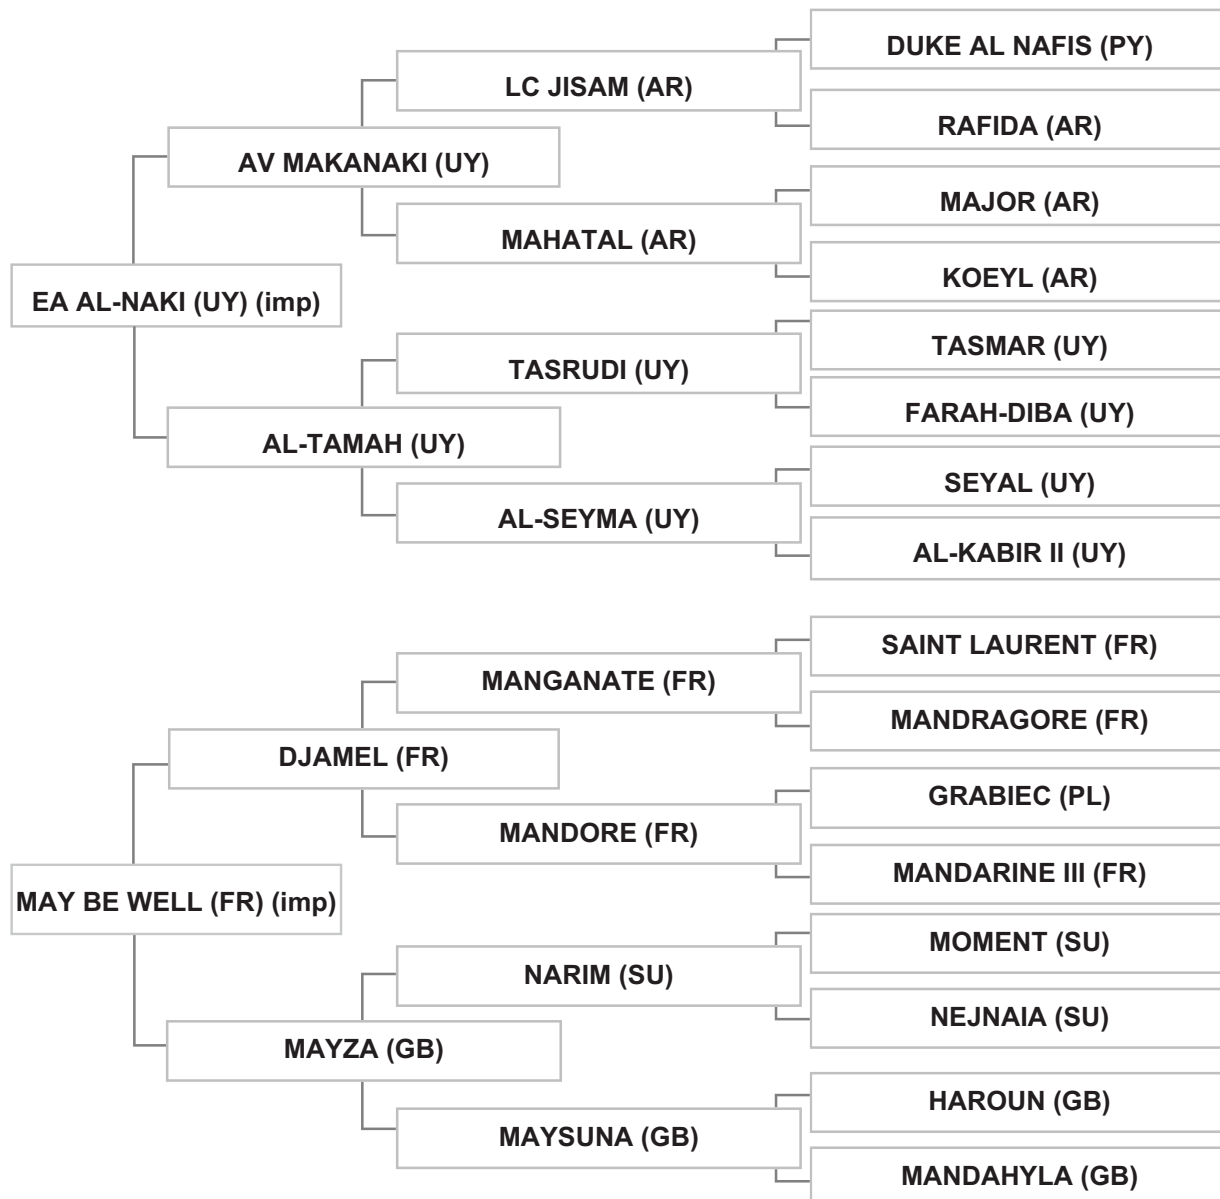

Strain: KEHAILEH RODANIEH (RODANIA)

Sire: EA AL-NAKI (UY) (imp) , chestnut , 1995 , UASB # 4101 , UAE Vol. VII # 2609 , LSB Vol. V # 210

Dam: MAY BE WELL (FR) (imp) , grey , 1999 , SBFAR Vol. XII , LSB Vol. V # 194

Bred By: Mr. NABIL MOURAD / LEBANON - ZAHLEH - AL KARAK