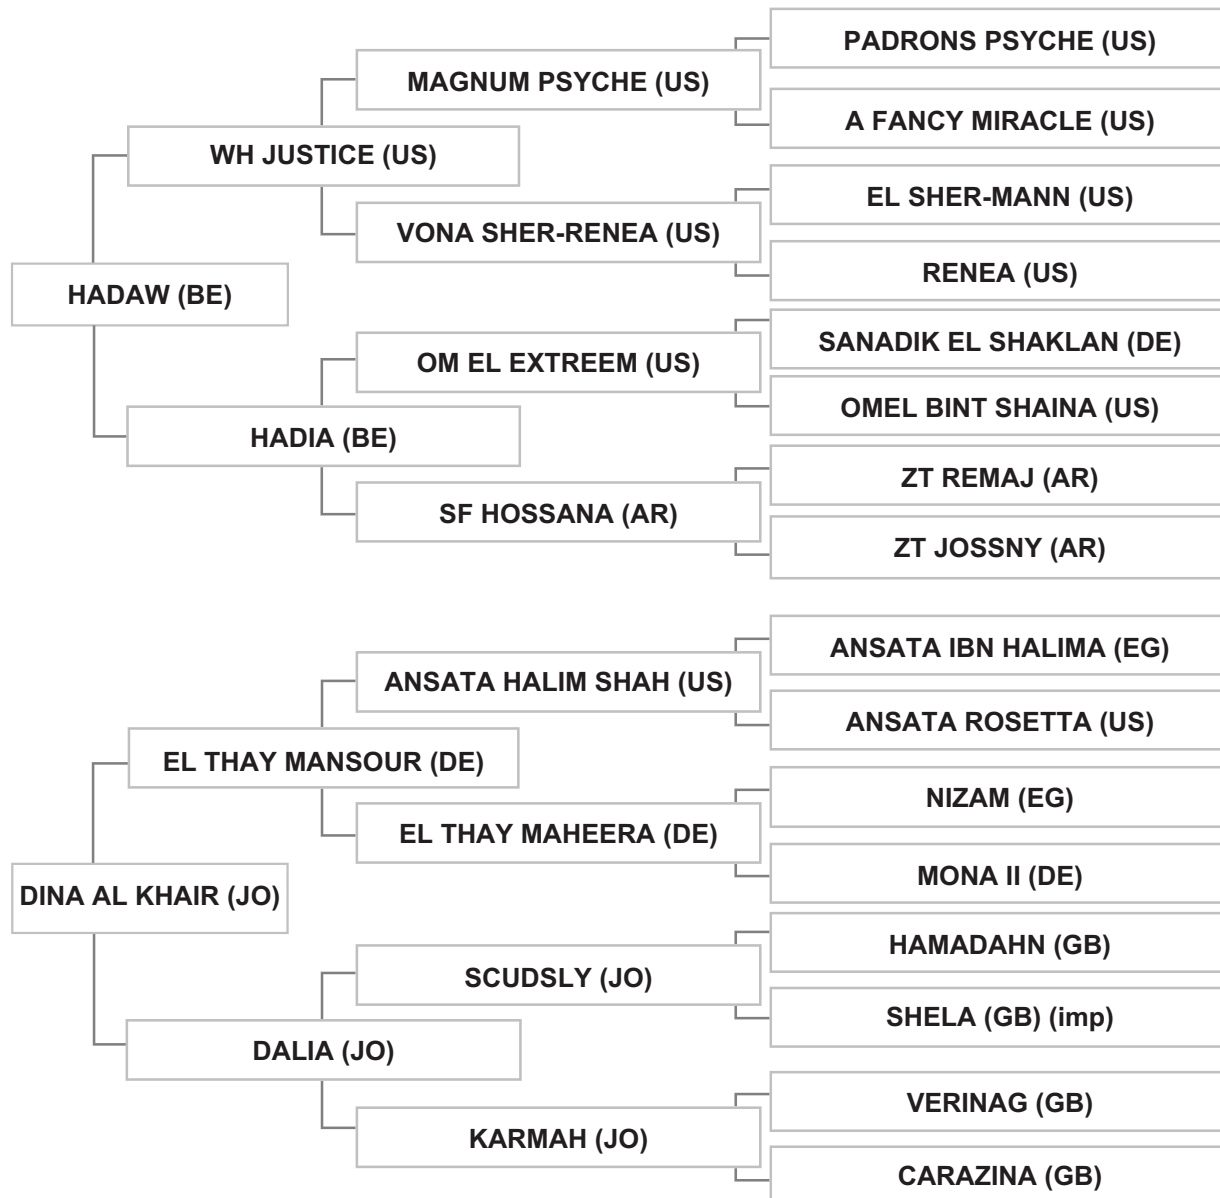

Mr. AHMAD MOHAMAD GHADDAR - LEBANON - SAIDA

Strain: KEHAILAN AJUZ (GAZELLA,CA.1840)

Sire: HADAW (BE), grey, 2008, BAPS # BA 7237, RJSB Vol. VIII

Dam: MAHA JAAFAR (JO) (imp), bay, 2009, RJSB Vol. VIII, LSB Vol. VI # 428