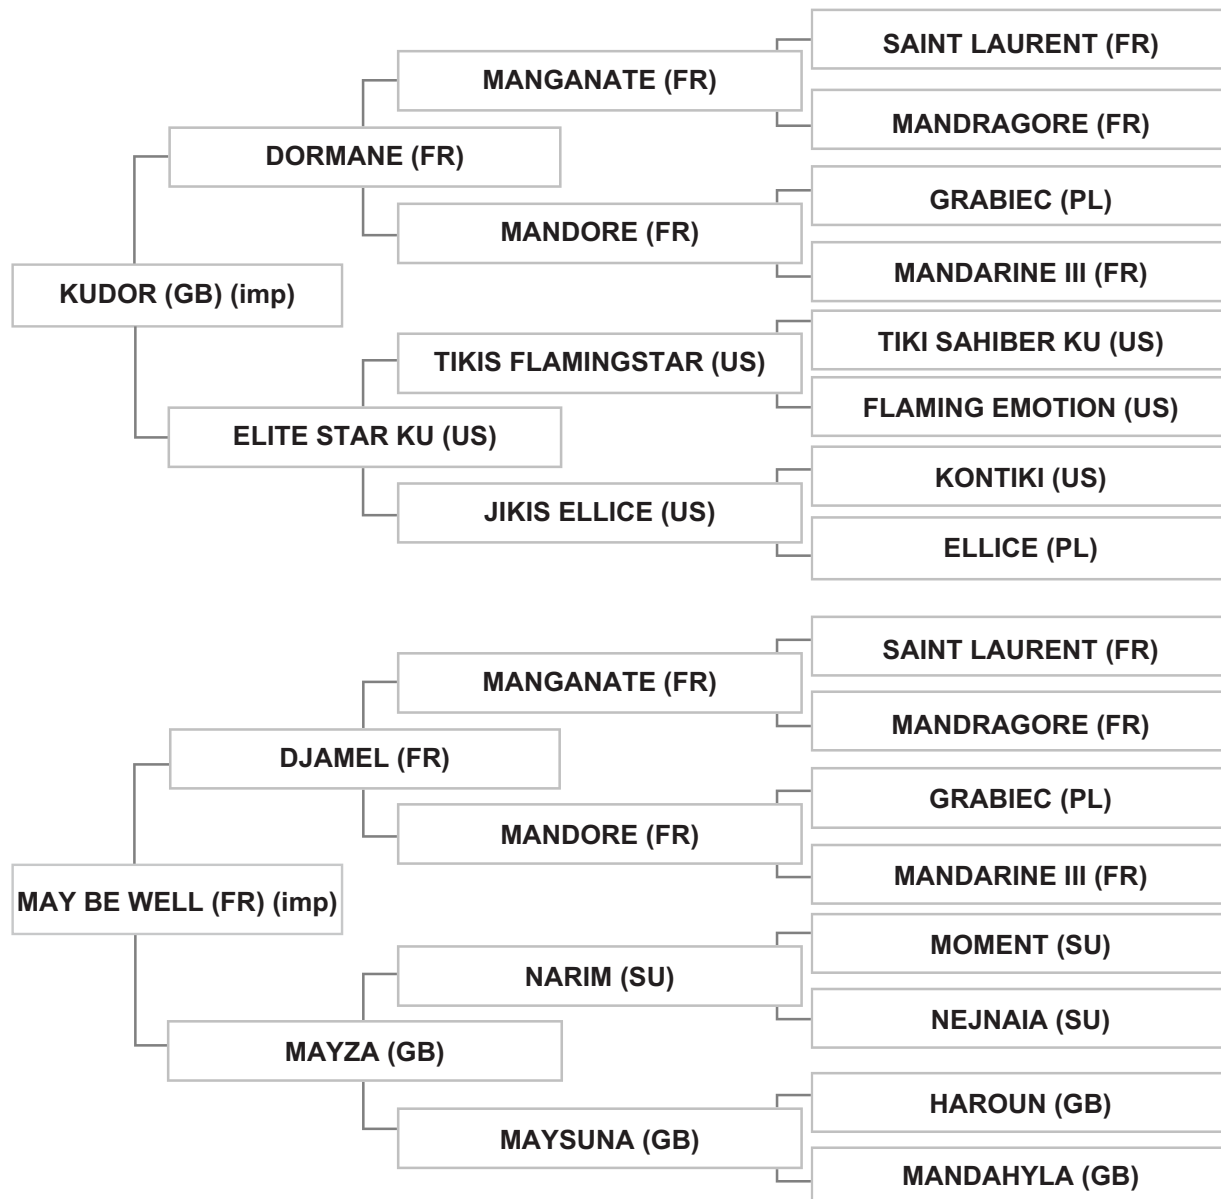

Strain: KEHAILAN RODAN (RODANIA)

Sire: KUDOR (GB) (imp), grey , 1996, AHSB Vol. XVIII, UAE Vol. VIII # 3213, LSB Vol. V # 209

Dam: MAY BE WELL (FR) (imp), grey, 1999, SBFAR Vol. XII, LSB Vol. V # 194

Bred By: Mr. NABIL MOURAD / LEBANON - ZAHLEH - AL KARAK