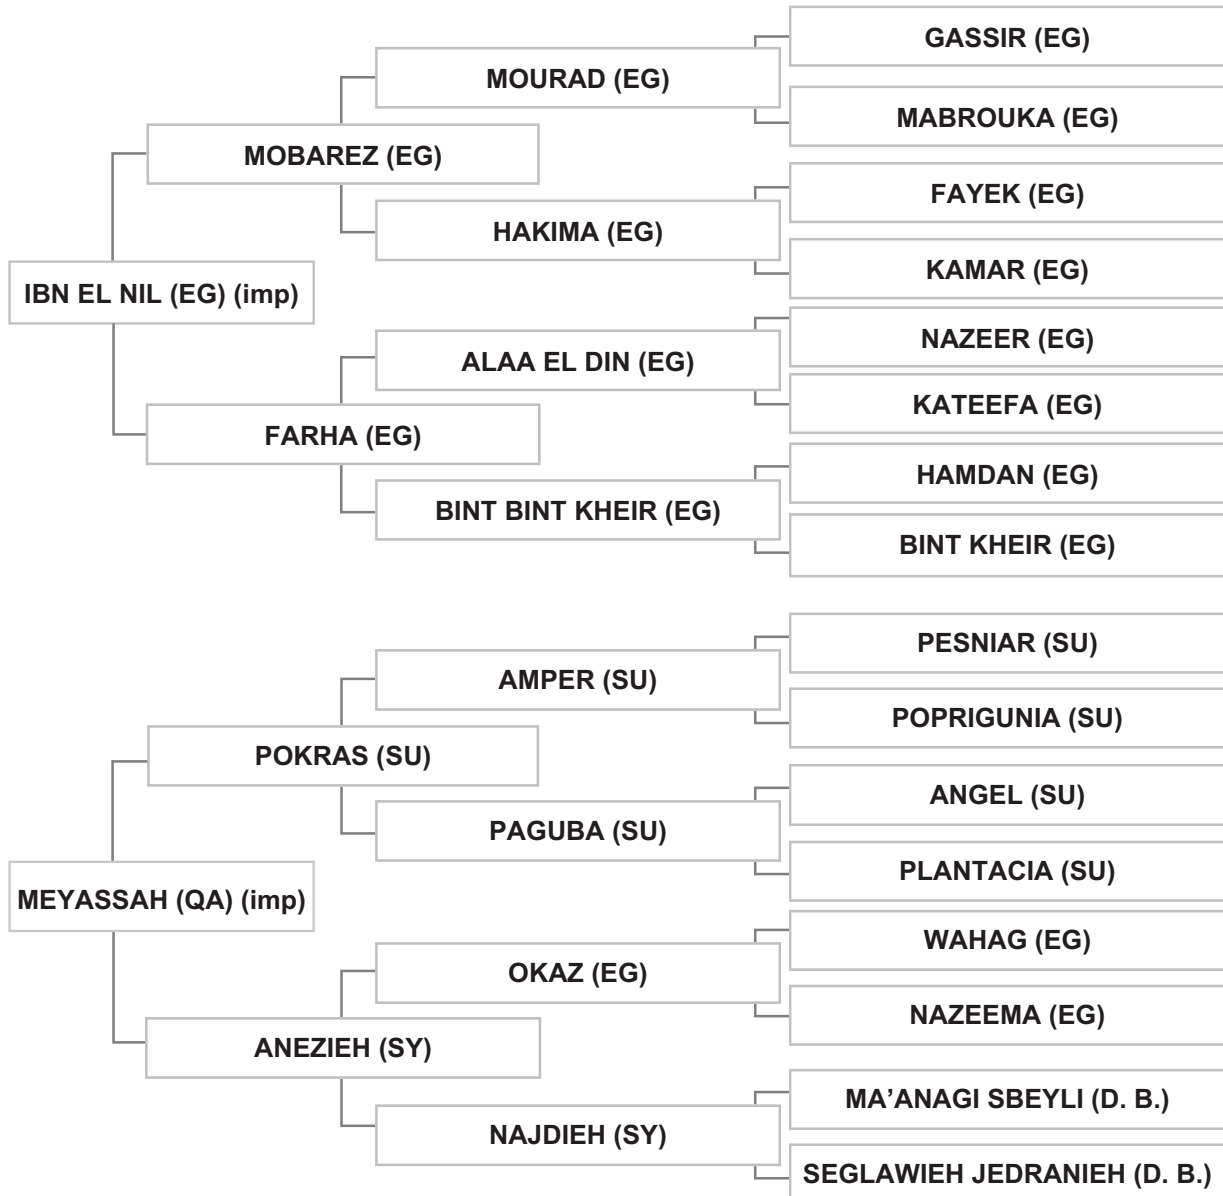

Strain: SEGLAWIEH JEDRANIEH

Sire: IBN EL NIL (EG) (imp), chestnut, 1987, EAO Vol. VI # E18-732, QASB Vol. II # 311, LSB Vol. II # 057
Dam: MEYASSAH (QA) (imp), grey, 1994, QASB Vol. III # 493, LSB Vol. II # 075

Bred By: Mr. SABAH JOUMBLAT / LEBANON - BRAMIEH