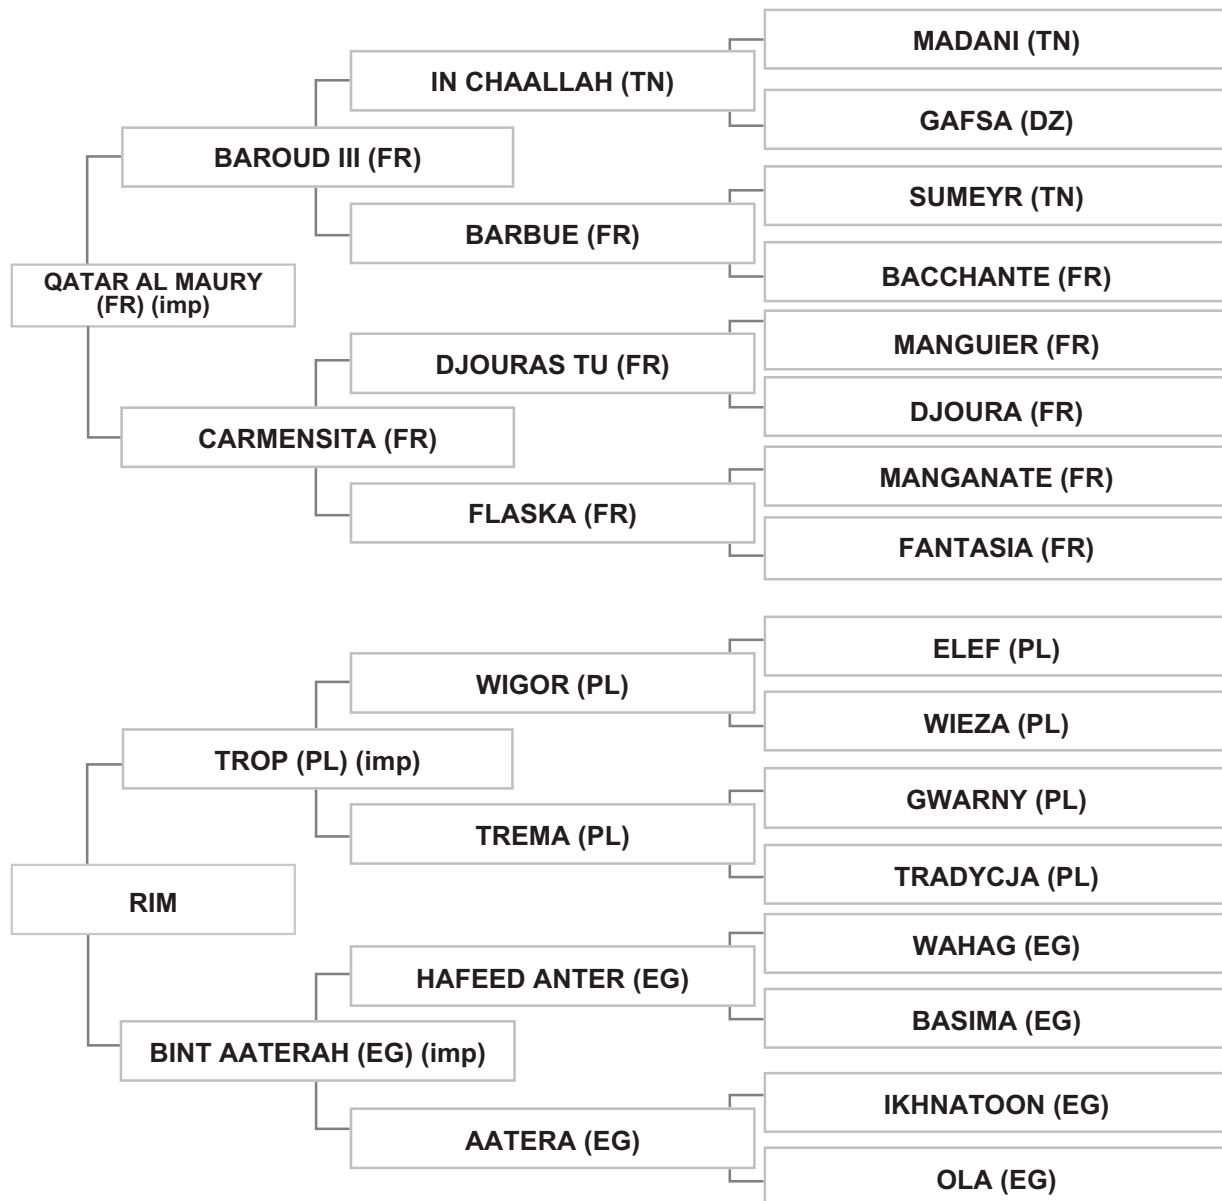

Strain: HADBAH ENZAHIEH (VENUS)

Sire: QATAR AL MAURY (FR) (imp), bay, 1990, SBFAR Vol. VI, UAE Vol. II # 423, LSB Vol. III # 131

Dam: RIM, grey, 1997, LSB Vol. III # 108

Bred By: Mr. HASSAN SLEIMAN / LEBANON - BA'ALBACK