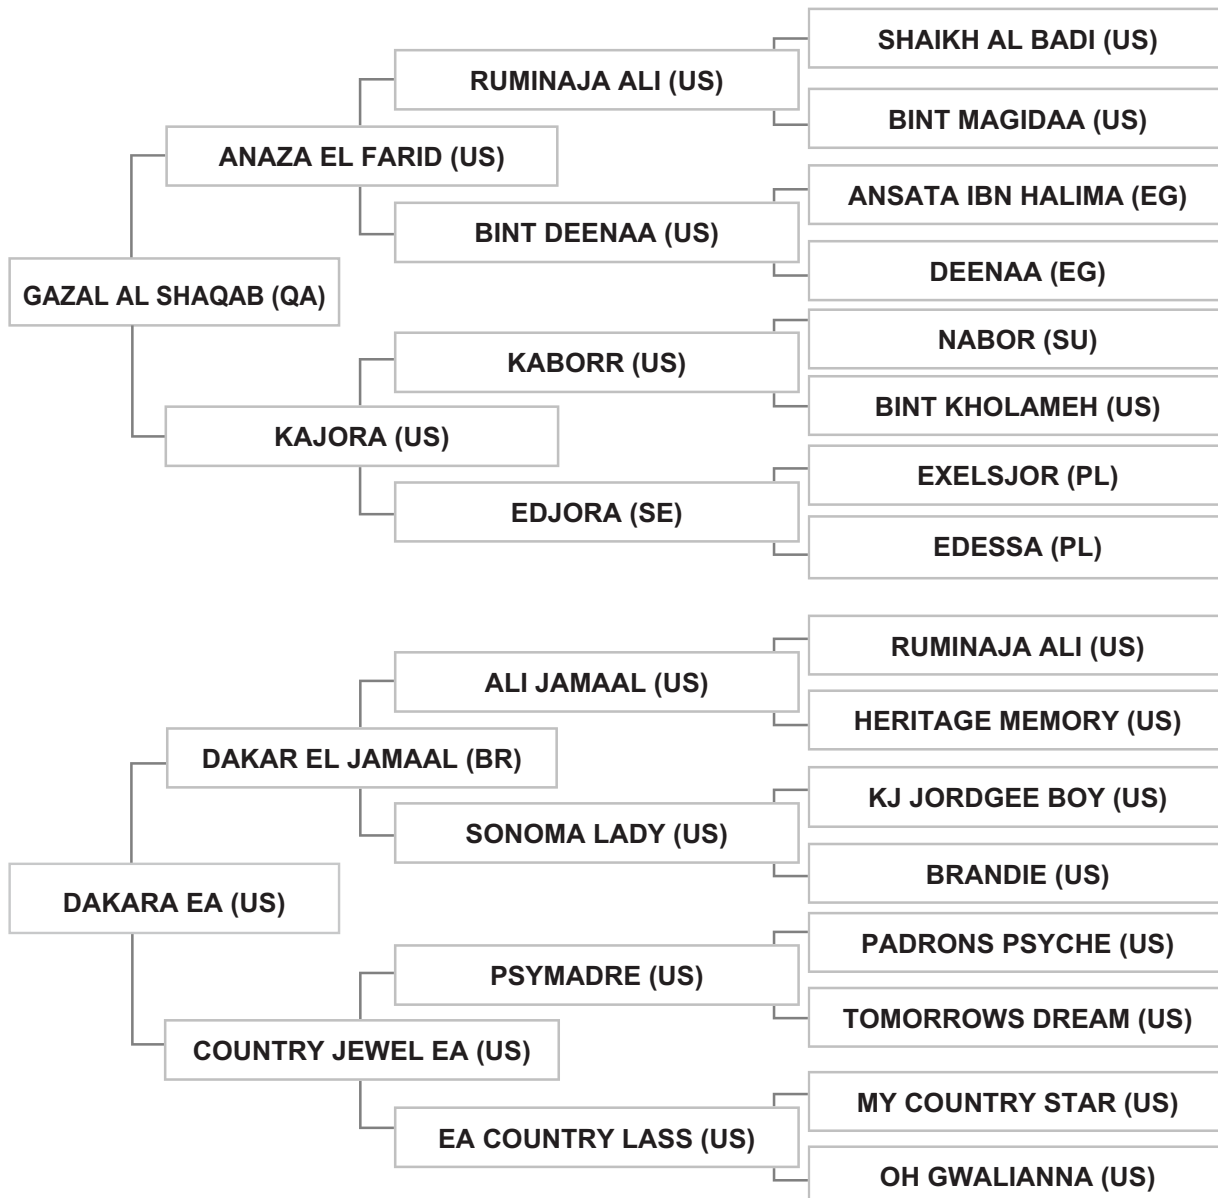

Strain: SEGLAWIEH AL ABD (WADDUDA)

Sire: GAZAL AL SHAQAB (QA), bay, 1995, QASB Vol. III # 620, AHR # 528133

Dam: DAKARA EA (US), grey, 2005, AHR # 618295

Bred By: Dr. HUGH & Mrs ALEXANDRA HODSMAN / USA - ENCINITAS, CA

Mr. ABED EL KADER DARGHAM - LEBANON - AL SULTAN YA'ACOUB