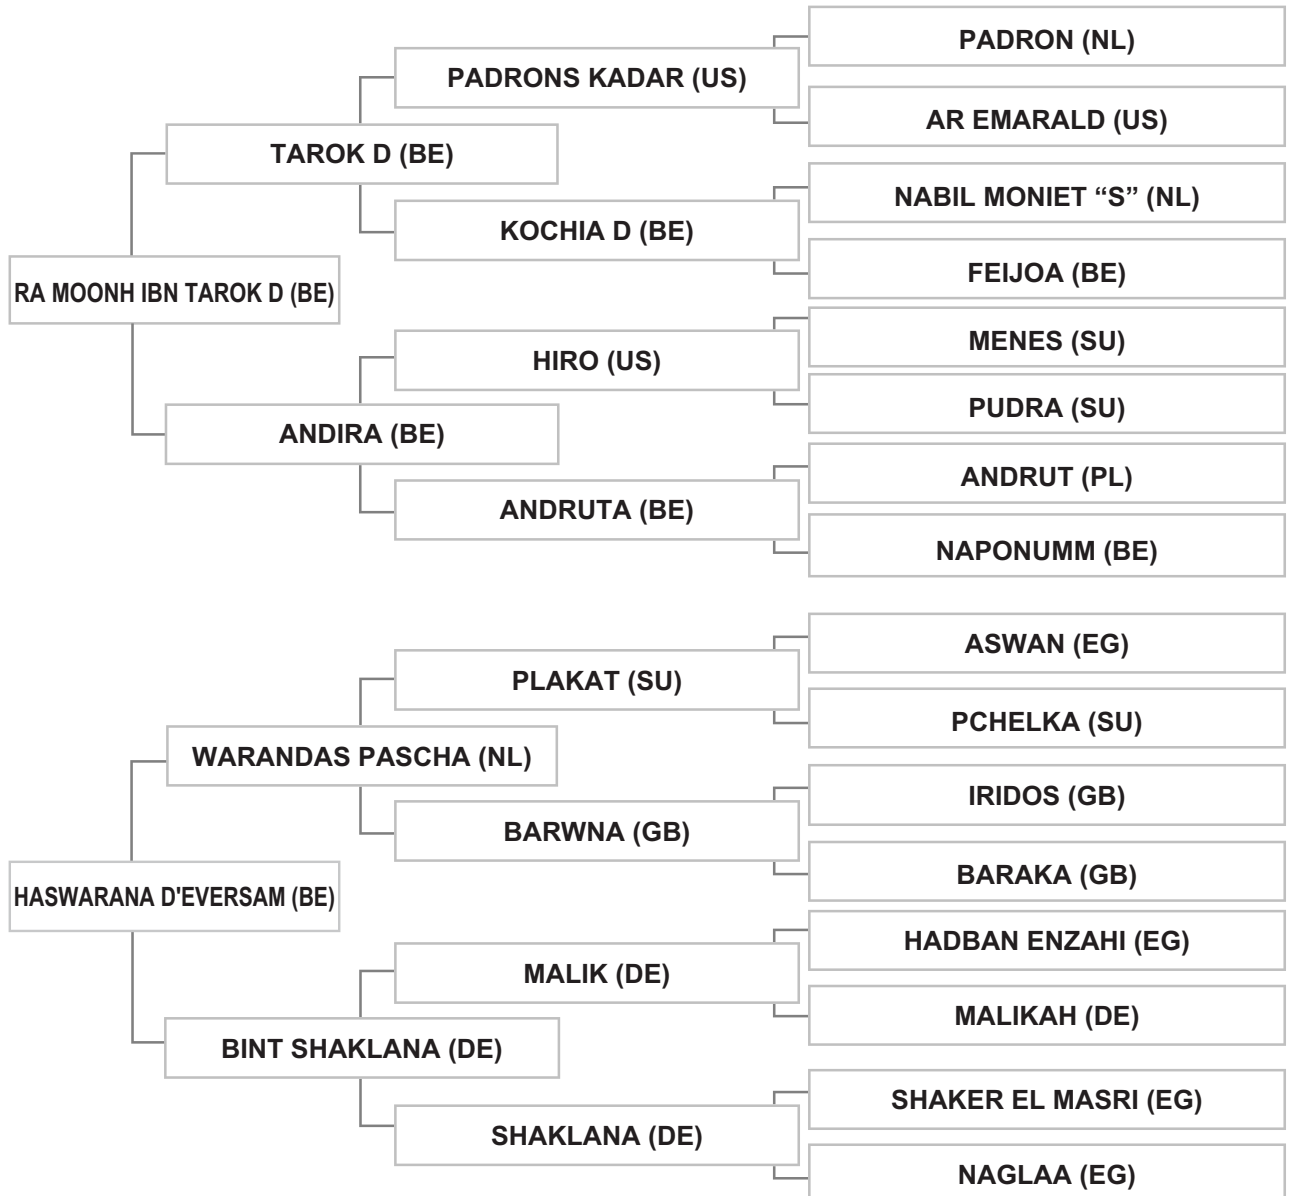

Strain: SEGLAWIEH JEDRANIEH OF IBN SOUDAN (GHAZIEH)

Sire: RA MOONH IBN TAROK D (BE), chestnut, 2001, BAPS # BA 4760

Dam: HASWARANA D'EVERSAM (BE), grey, 1993, BAPS # BA 2403

Bred By: DANNY & ANN DE TOBEL / BELGIUM

Mr. MOHAMAD AHMAD SALEM - LEBANON - BAALBACK