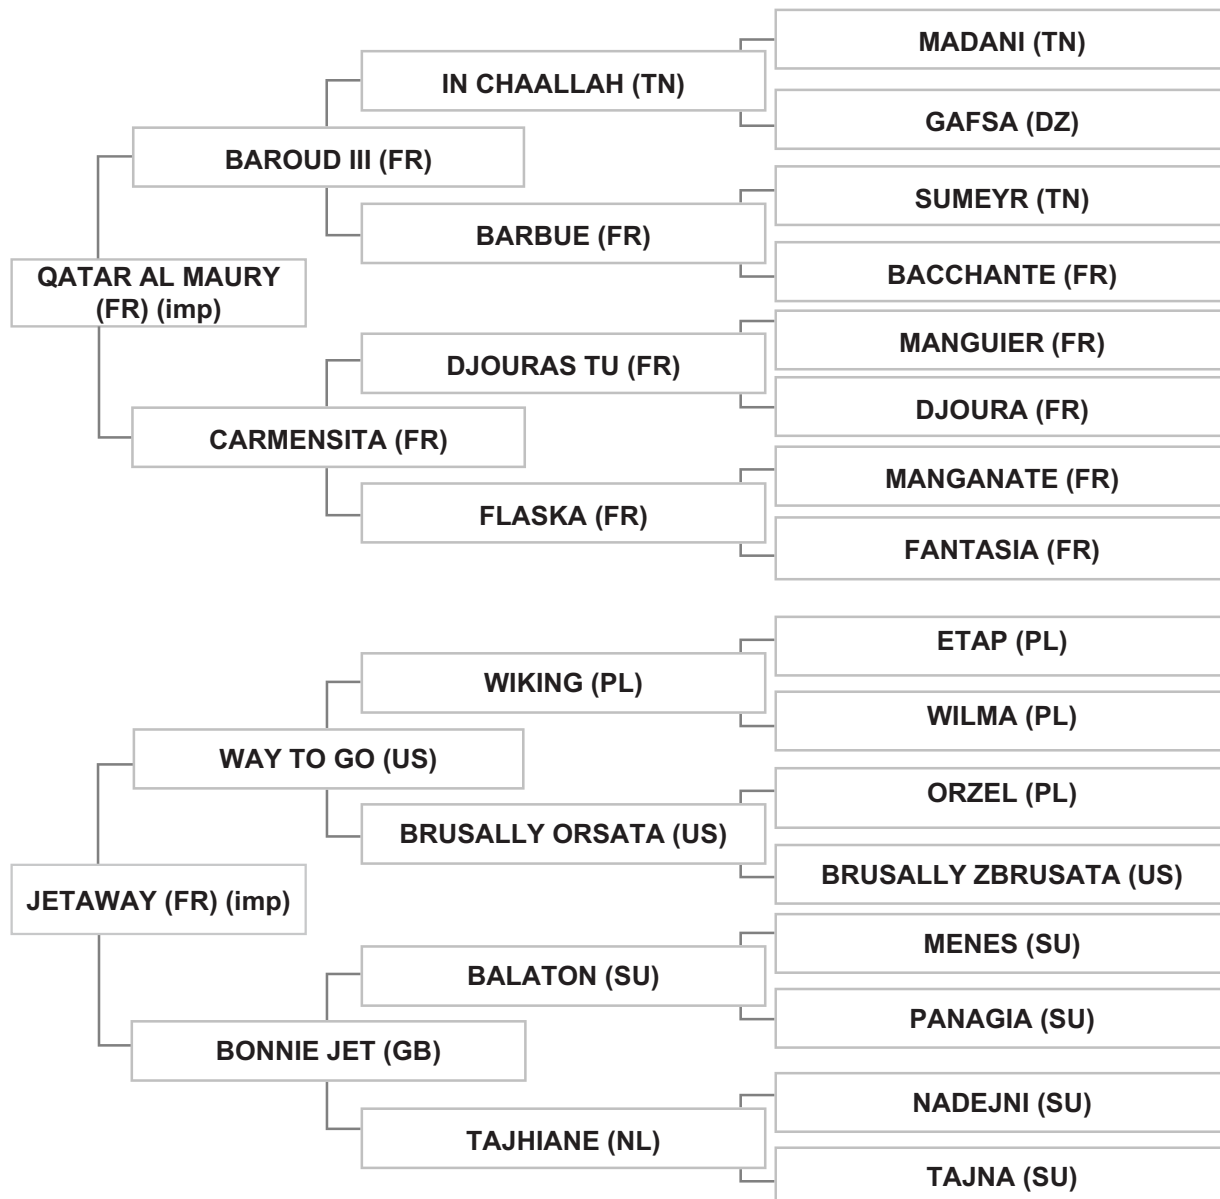

Strain: KEHAILAN AJUZ (GAZELLA)

Sire: QATAR AL MAURY (FR) (imp), bay, 1990, SBFAR Vol. VI, UAE Vol. II # 423, LSB Vol. III # 131

Dam: JETAWAY (FR) (imp), bay, 2000, SBFAR Vol. XI, LSB Vol. V # 220

Bred By: Mr. NABIL MOURAD / LEBANON - ZAHLEH - AL KARAK