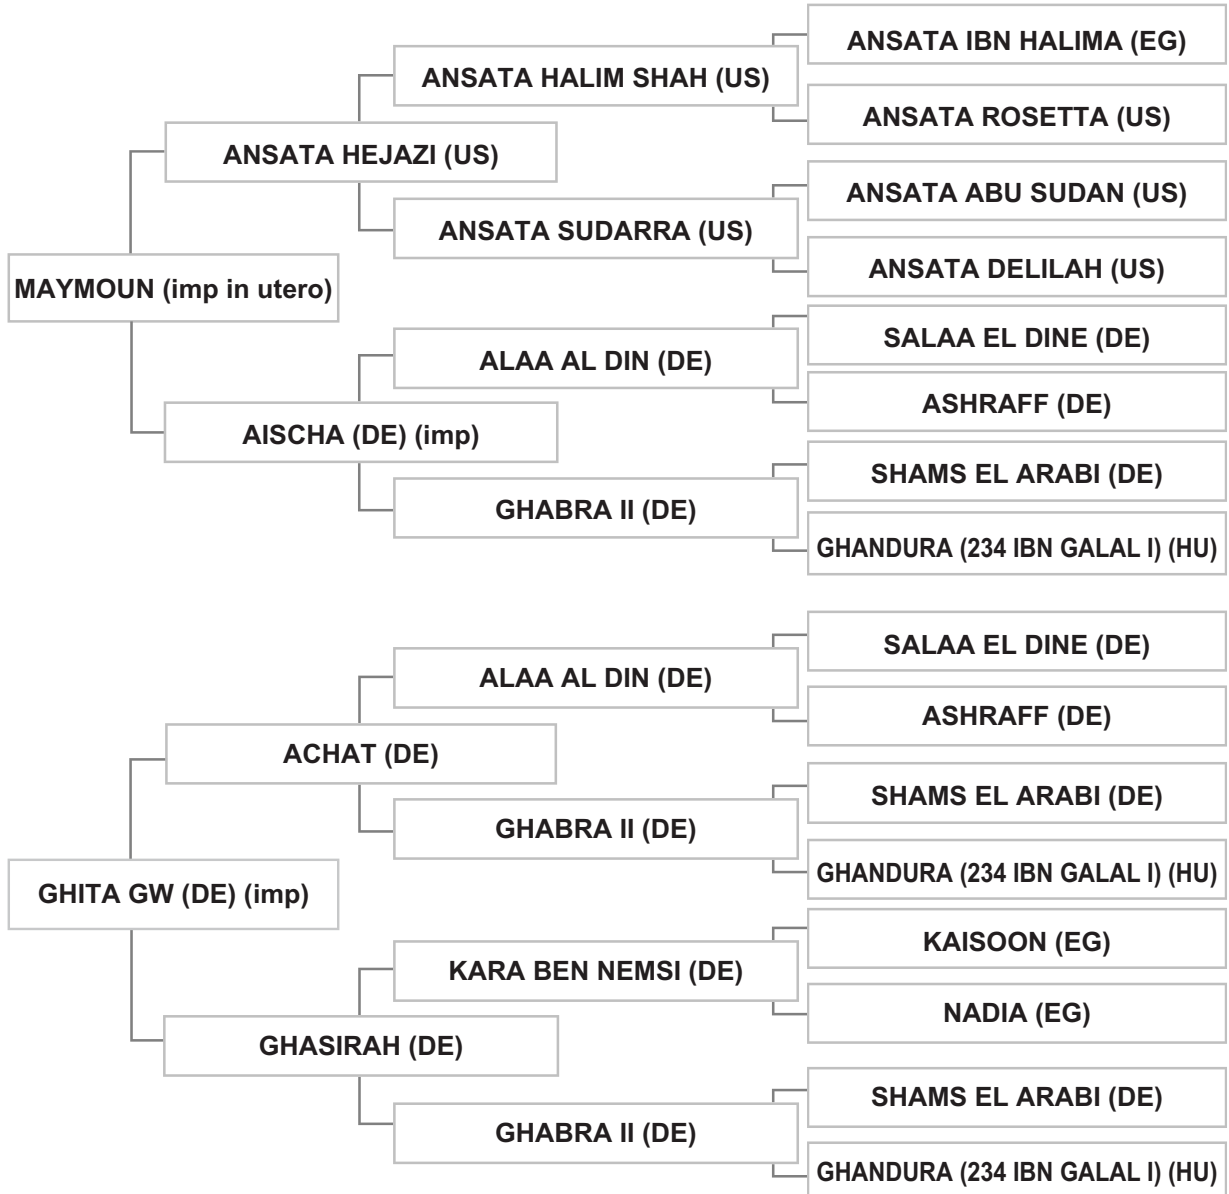

Strain: SEGLAWIEH JEDRANIEH OF IBN SUDAN (GHAZIEH)

Sire: MAYMOUN (imp in utero) , grey , 2008 , LSB Vol. V # 258

Dam: GHITA GW (DE) (imp), grey,2006,GASB Vol. IX # 08/20913/06,KSB Vol. V # 01568,LSB Vol. V # 243

Bred By: Mr. MOHAMAD AL OU'RAIBI / LEBANON - TA'NAYEL