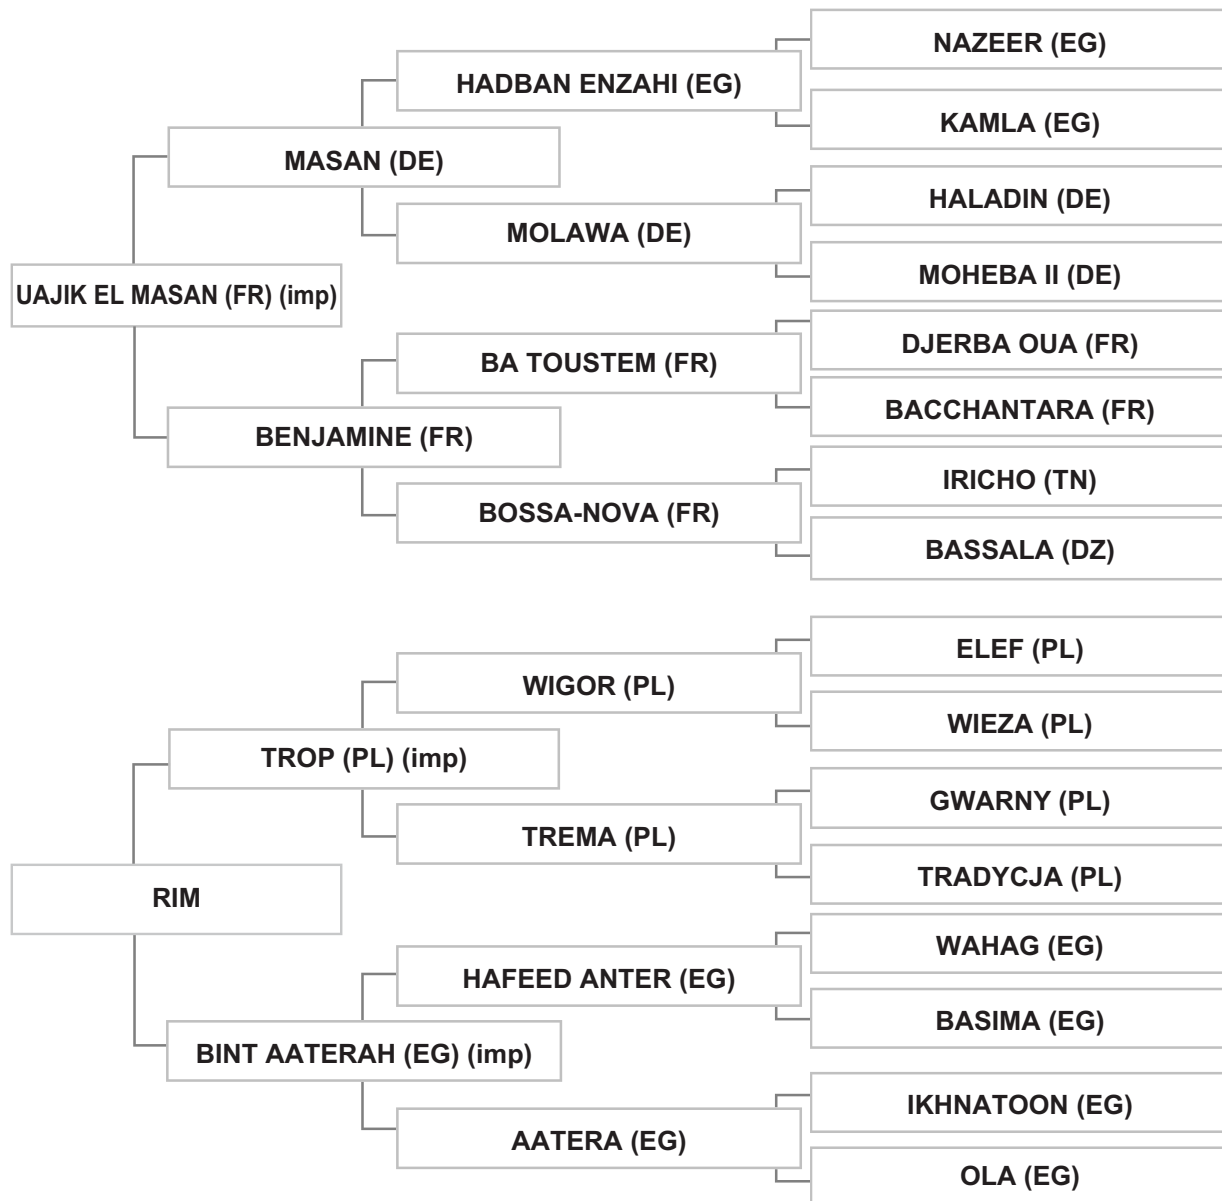

Strain: HADBAH ENZAHIEH (VENUS)

Sire: UAJIK EL MASAN (FR) (imp), bay, 1985, SBFAR Vol. VII, LSB Vol. I # 025

Dam: RIM, grey, 1997, LSB Vol. III # 108

Bred By: Mr. ABED EL NASSER AL CHIAH / LEBANON - BA'ALBACK