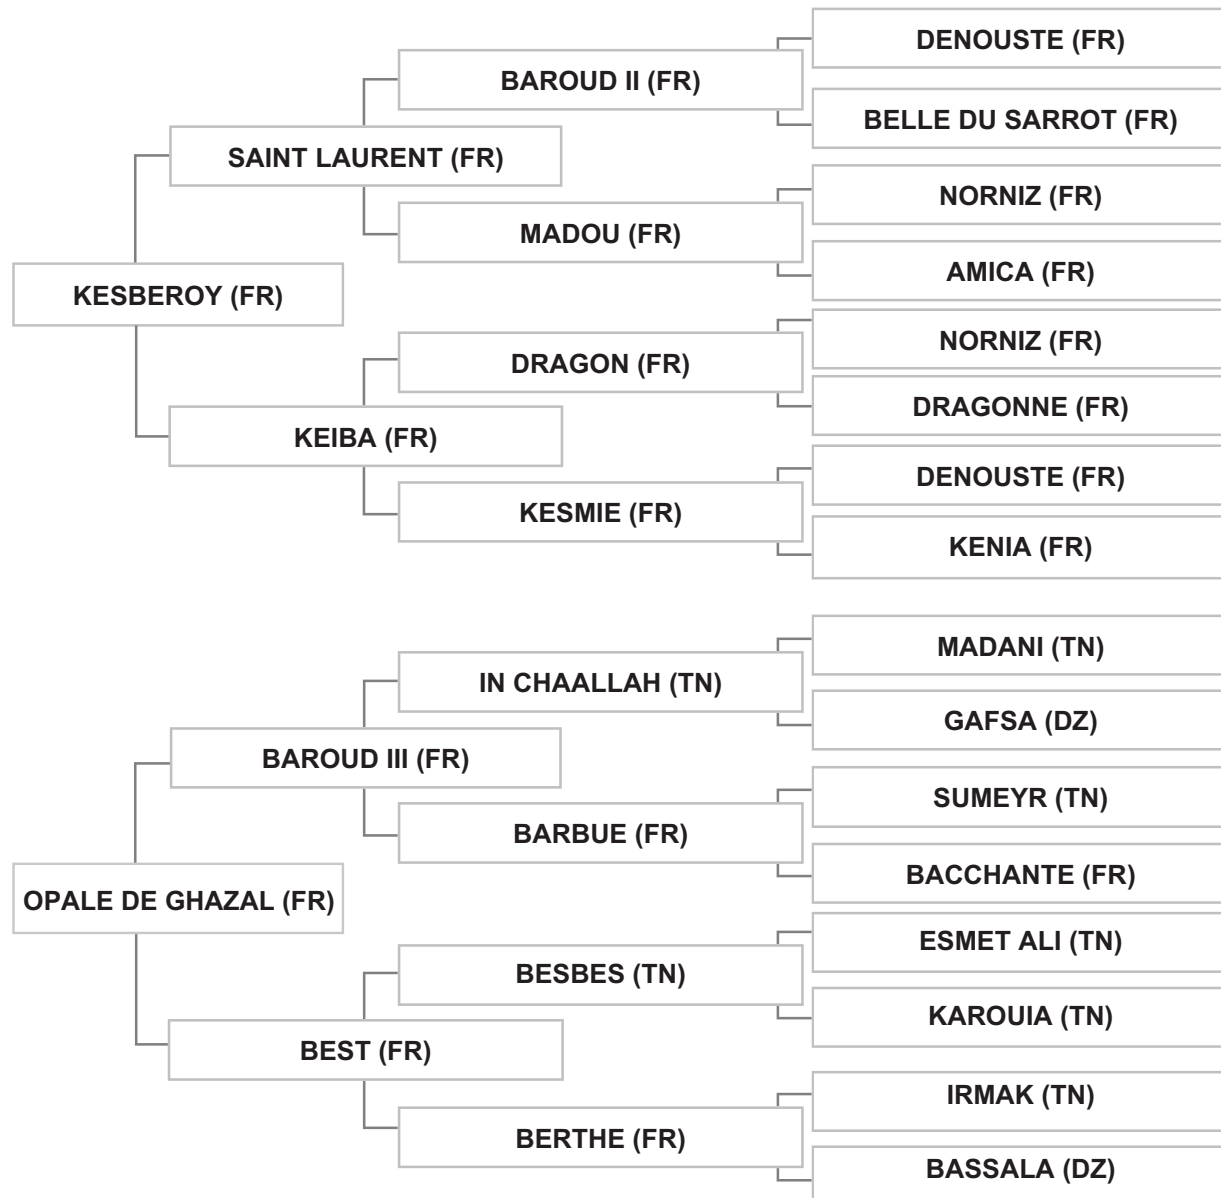

Bred By: Mr. JEAN CAMBON / FRANCE

Mr. NABIL MOURAD - LEBANON - ZAHLEH - AL KARAK

Strain: SEGLAWI JEDRAN OF IBN SOUDAN (GHAZIEH)

Sire: ALIDAAR (US), grey, 1984, AHRA # 0370430

Dam: MAARSHAF A (AK MAARSHAF A) (US), chestnut, 1985, AHRA # 0342936