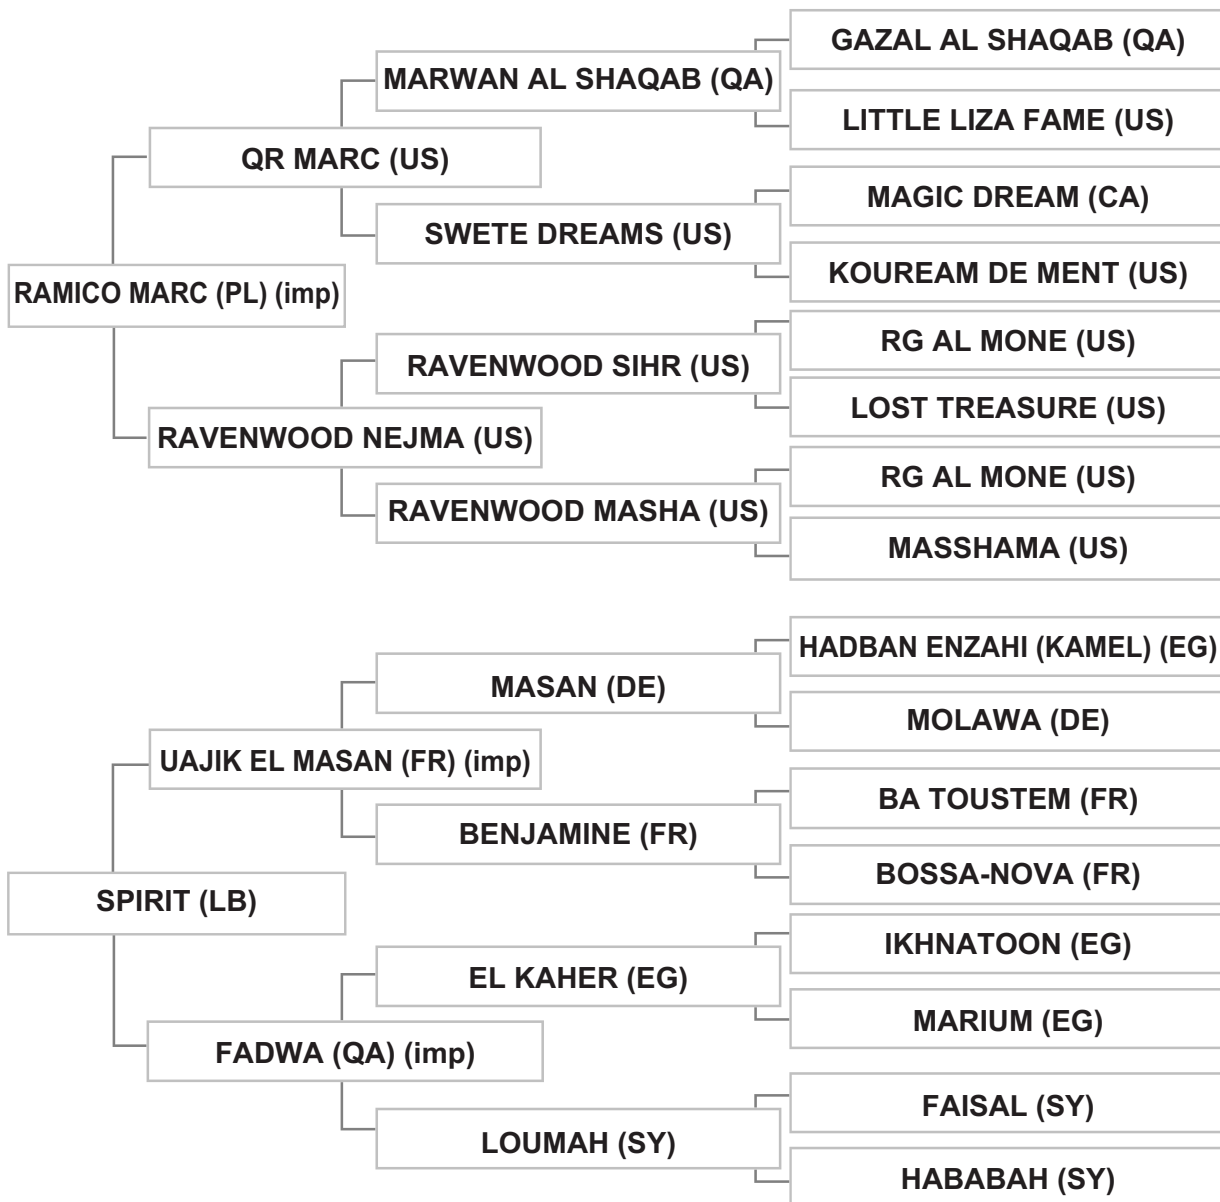

Strain: SEGLAWI IBN BISRA (HABABAH,1981)

Sire: RAMICO MARC (PL) (imp), dark bay, 2009, PASB Vol. XVI-3, LSB Vol. VI # 424

Dam: SPIRIT (LB), bay, 2003, LSB Vol. V # 197

Bred by: Mr. SAMI WARDY / LEBANON - ZAHLEH