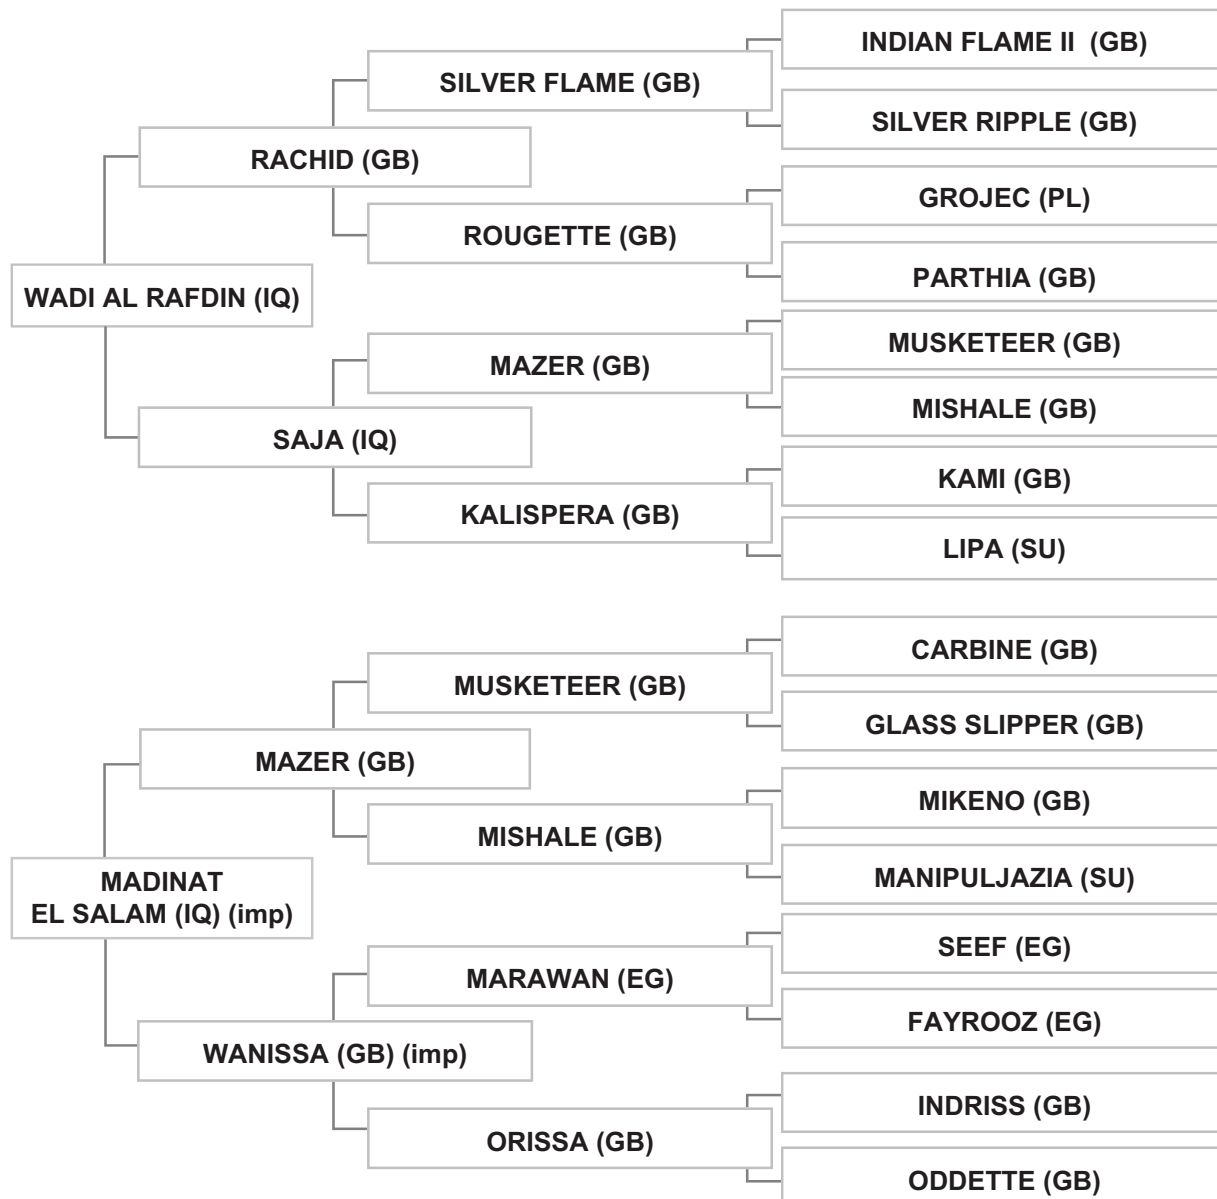

Strain: KEHAILAN EL KRUSH (DAFINA)

Sire: WADI AL RAFDIN (IQ), chestnut, 1993, IRAQ Vol. IV # 670

Dam: MADINAT EL SALAM (IQ) (imp), bay, 1989, IRAQ Vol. III # 556, LSB Vol. III # 139

Bred By: Mr. BARZAN AL TIKRITI / IRAQ

Mr. ROGER KARAM - LEBANON - MAJDAL ANJAR