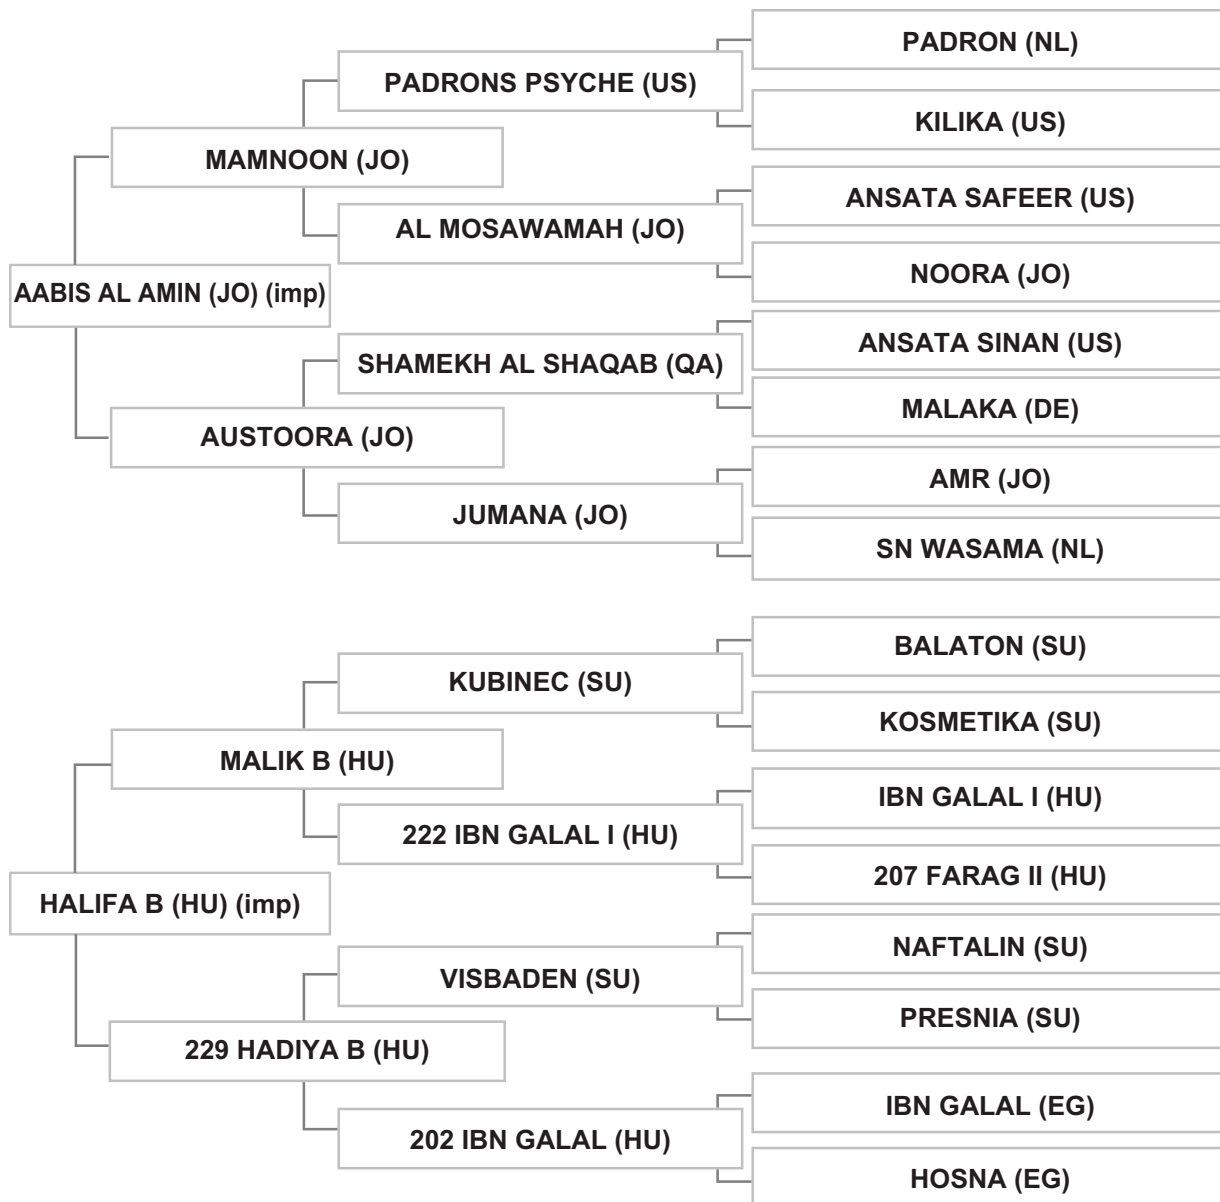

Strain: HADBAN ENZAHI (VENUS)

Sire: AABIS AL AMIN (JO) (imp), grey, 2011, RJSB Vol. VIII, LSB Vol. V # 331

Dam: HALIFA B (HU) (imp), chestnut, 2000, ASBB Vol. VII # B00003Ah04, LSB Vol. IV # 143

Bred by: Mr. MOHAMAD AMINE / LEBANON - AL NABATIEH