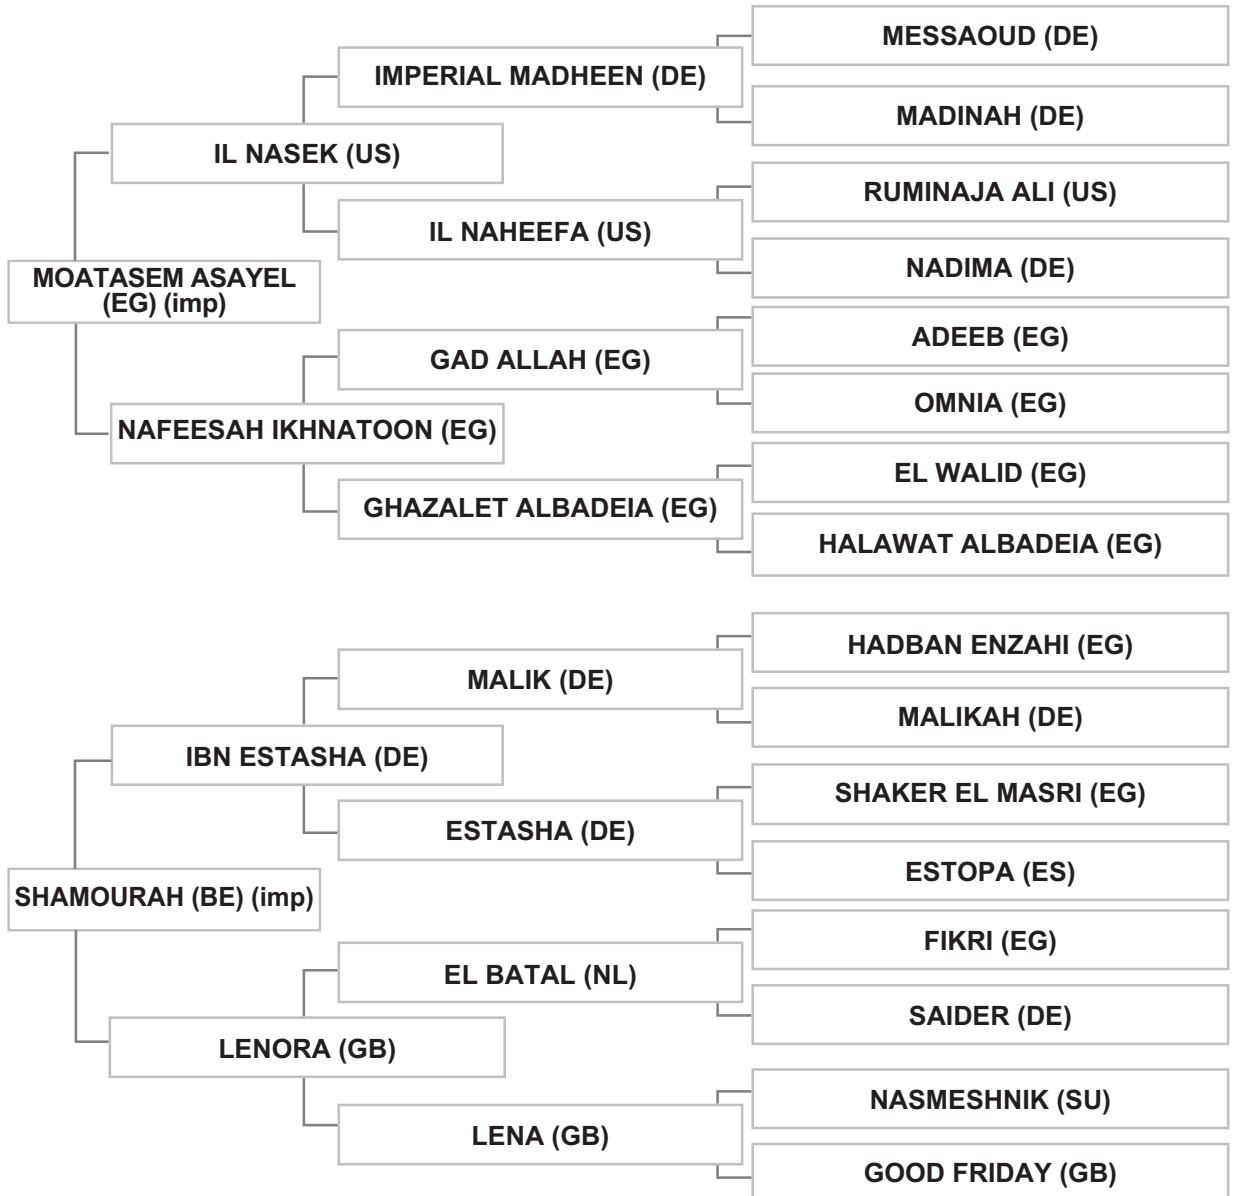

Strain: Strain : SEGLAWIEH JEDRANIEH OF IBN SOUDAN (GHAZIEH)

Sire: MOATASEM ASAYEL (EG) (imp), grey, 2002, EAO # E 190-3651, SYSB Vol. IX # A0 3342, LSB Vol. VI # 401

Dam: SHAMOURAH (BE) (imp), grey, 1996, BAPS # BA 3496, SYSB Vol. XII # A04699, LSB Vol. VI # 397

Bred by: Mr. ALI SALAMI / LEBANON - QANA