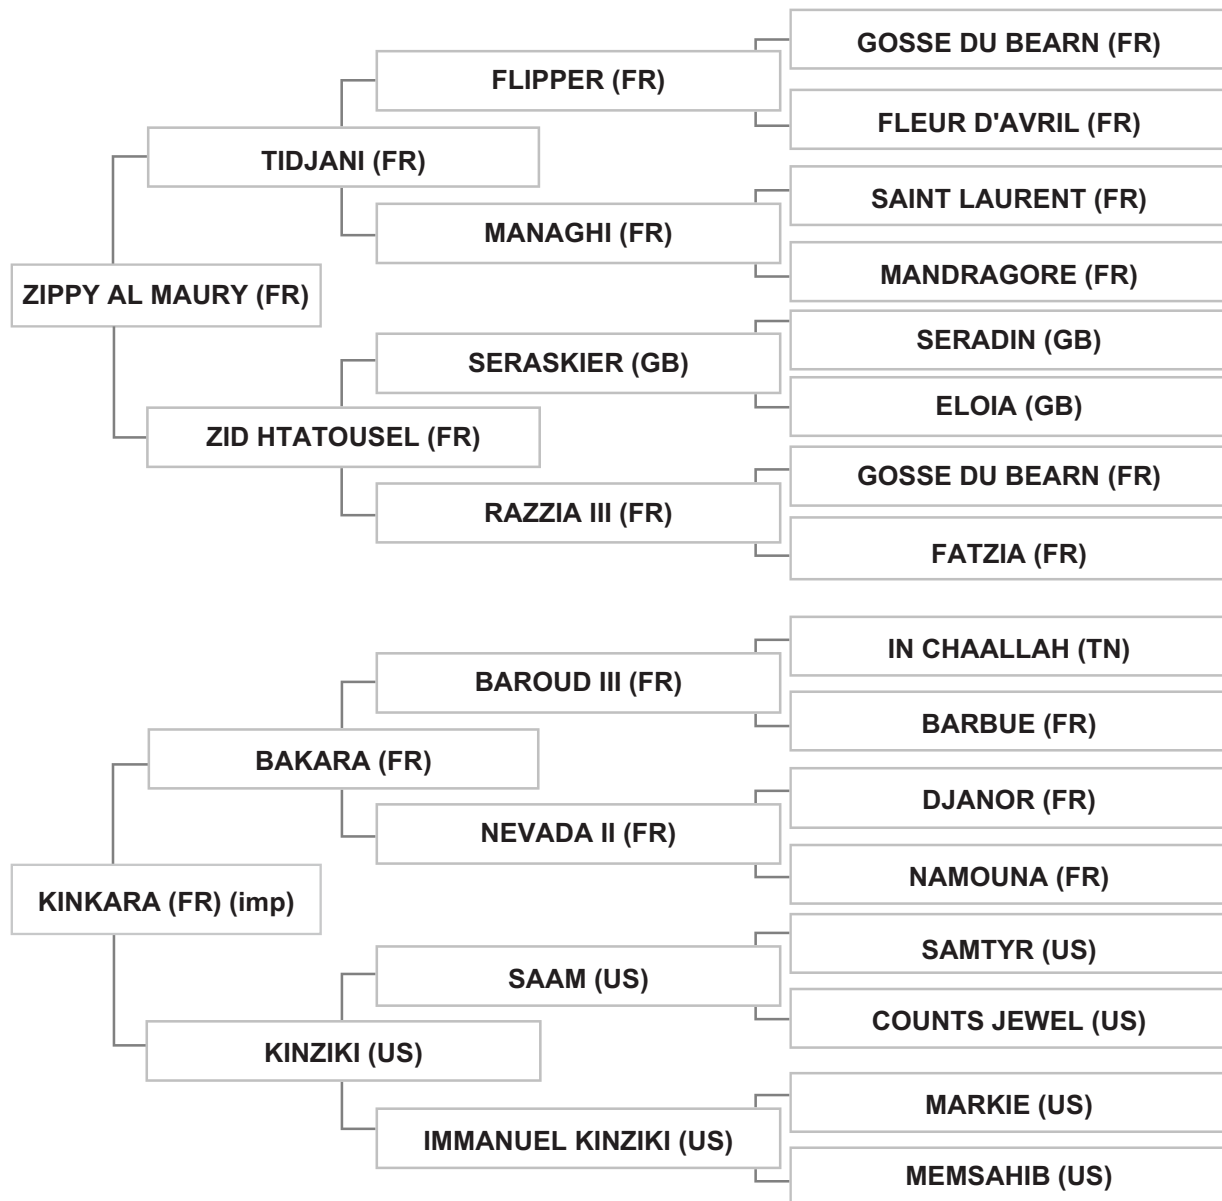

Strain: SEGLAWIEH JEDRANIEH OF IBN SUDAN (GHAZIEH)

Sire: ZIPPY AL MAURY (FR), chestnut, 1995, SBFAR Vol. XI

Dam: KINKARA (FR) (imp), bay, 1998, SBFAR Vol. XI, LSB Vol. V # 193

Bred By: Mr. NABIL MOURAD / LEBANON - ZAHLEH - AL KARAK