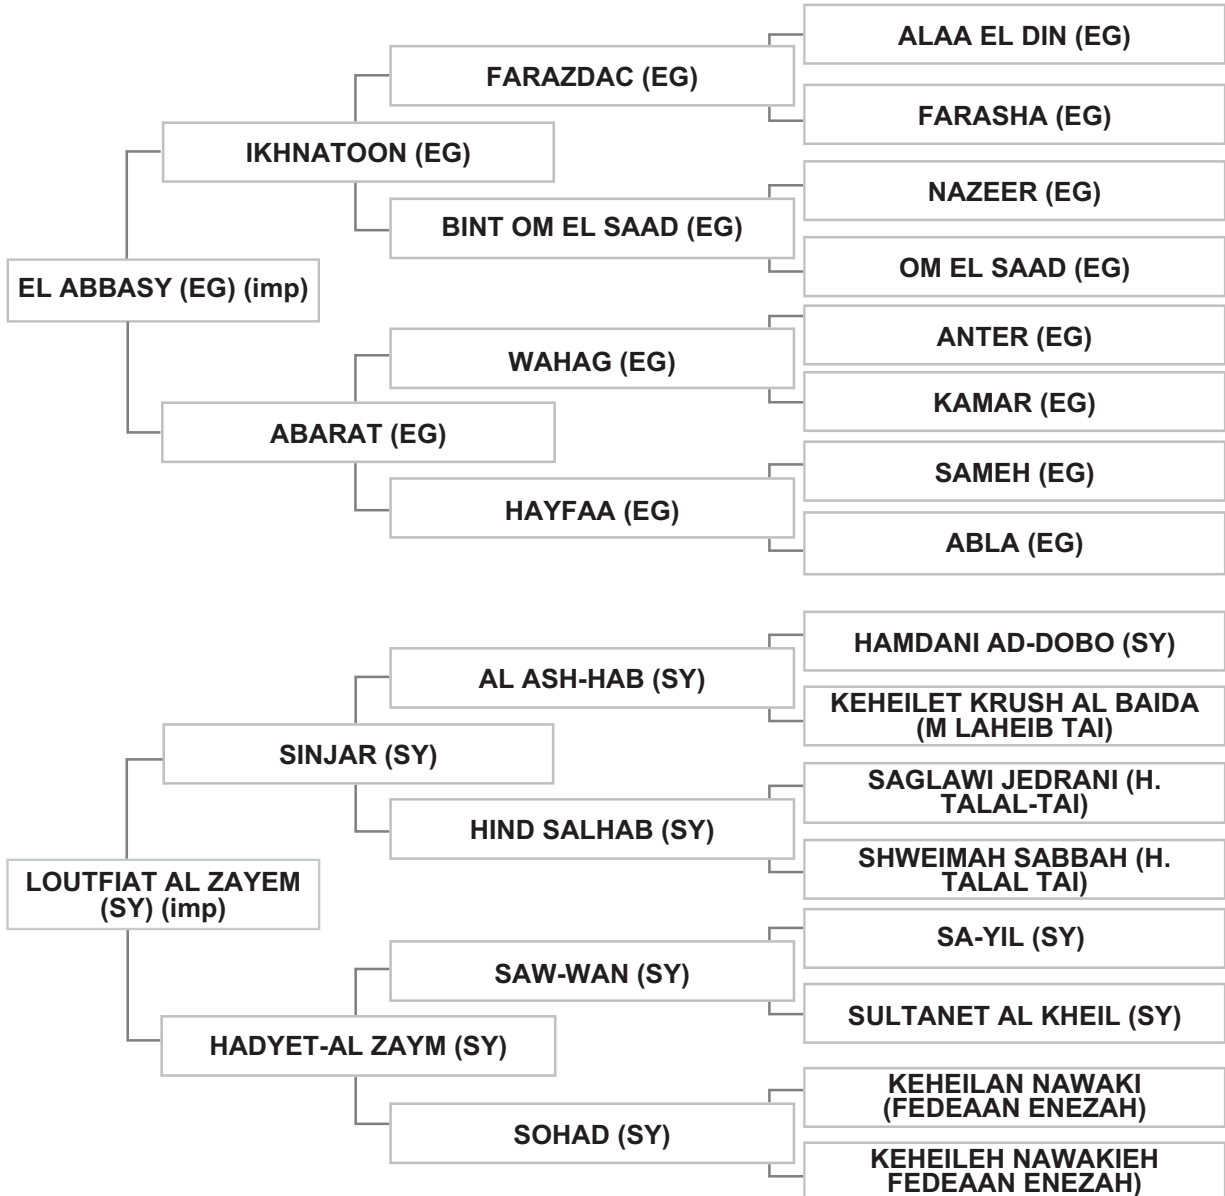

Bred by: Mr. KHALED MANSOUR / LEBANON - KOB ELIAS

Strain: HAMDANIEH SIMRIEH (SELMA)

Sire: RAMICO MARC (PL) (imp), dark bay, 2009, PASB Vol. XVI-3, LSB Vol. VI # 424

Dam: ZA TIARA (HU) (imp), grey, 2007, ASBB Vol. VII # HUN K OX 070650000, LSB Vol. VI # 405