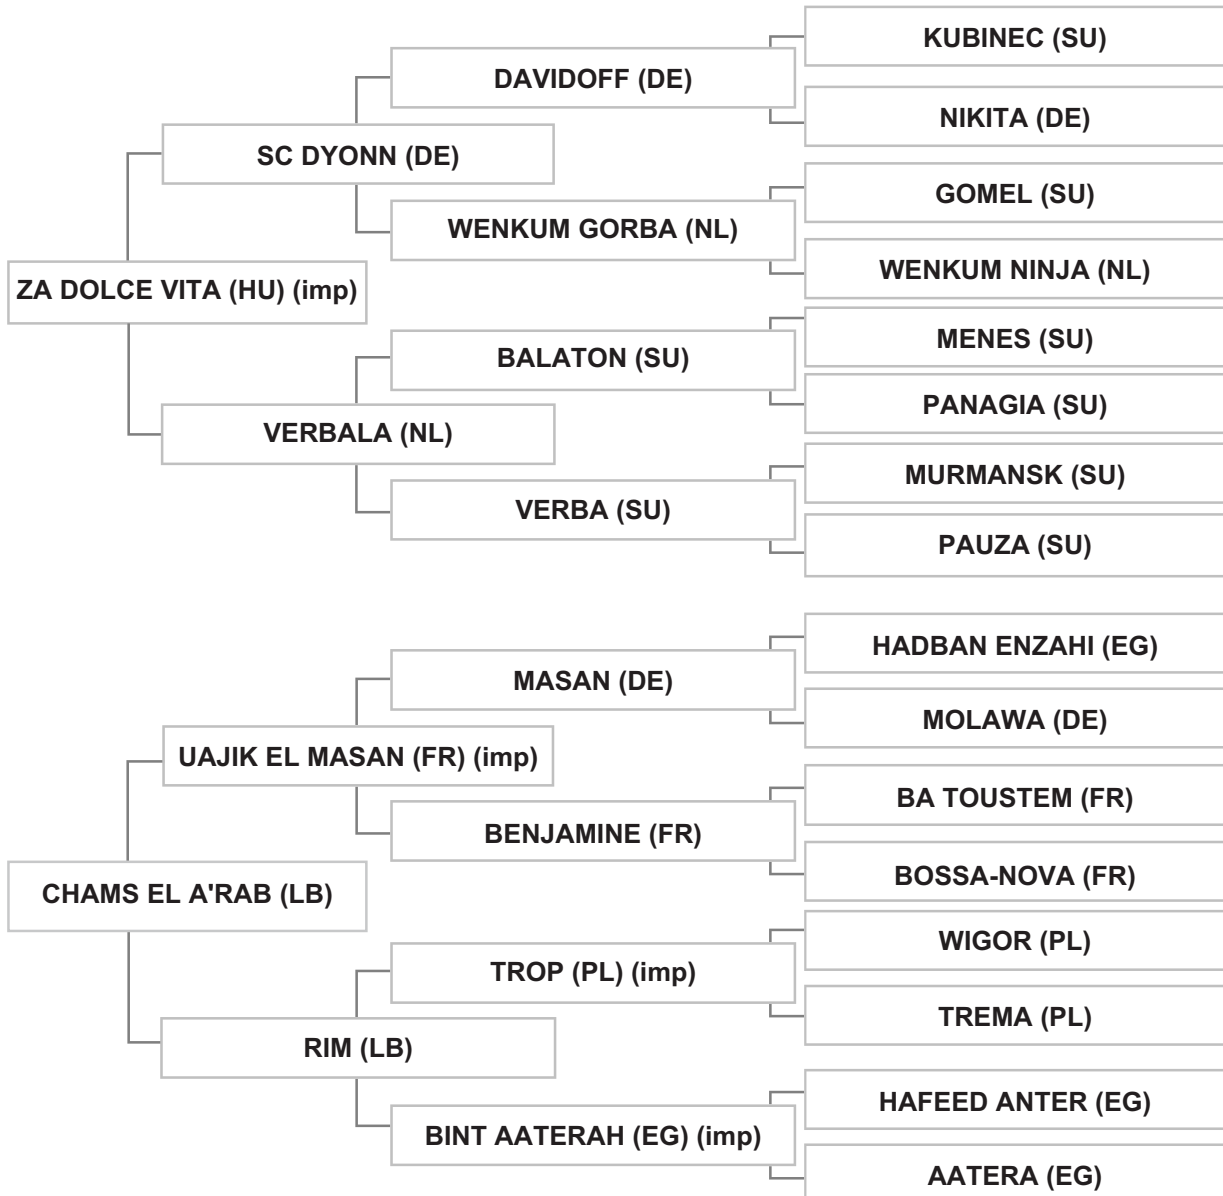

Strain: HADBAH ENZAHIEH (VENUS)

Sire: ZA DOLCE VITA (HU) (imp), chestnut, 2009, ASBB # HUN M OX090180000, LSB Vol. V # 299

Dam: CHAMS EL A'RAB (LB), chestnut, 2005, LSB Vol. V # 189

Bred by: Mr. ASSEM EL HAYEK / LEBANON - BA'ALBACK