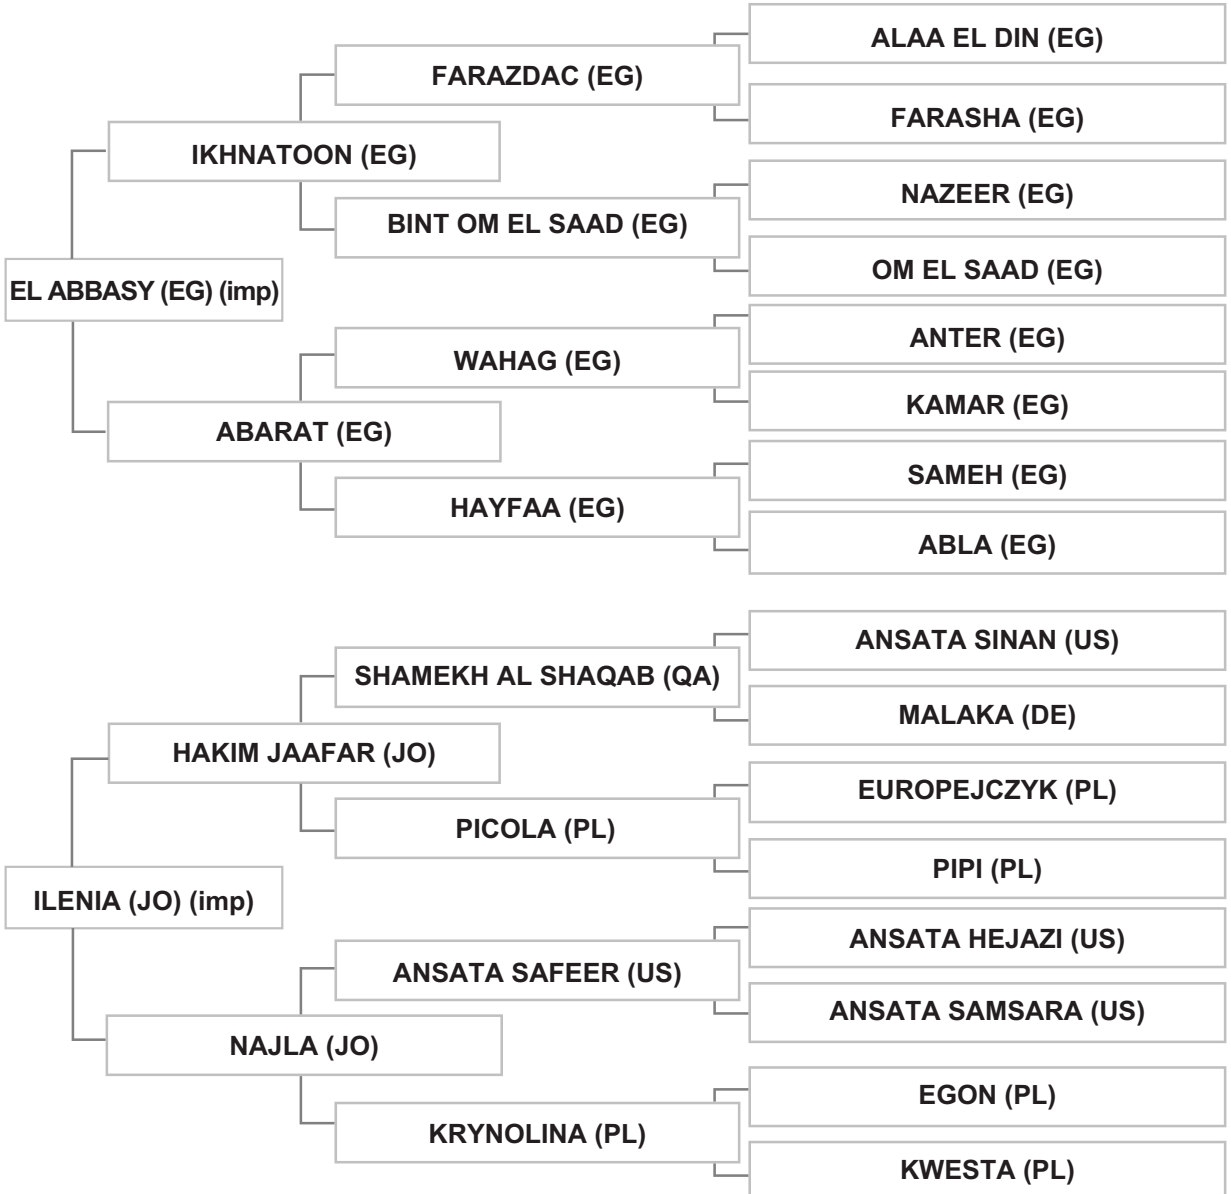

Strain: KEHAILAN AJUZ (GAZELLA,CA.1840)

Sire: EL ABBASY (EG) (imp), bay, 1987, EAO Vol. VI # EA-1528, QASB Vol. II # 0306, LSB Vol. III # 140

Dam: ILENIA (JO) (imp), grey, 2008, RJSB Vol. VIII, LSB Vol. V # 372

Bred by: Mr. TALAL EL A'KLY / LEBANON - AL MANSOURA