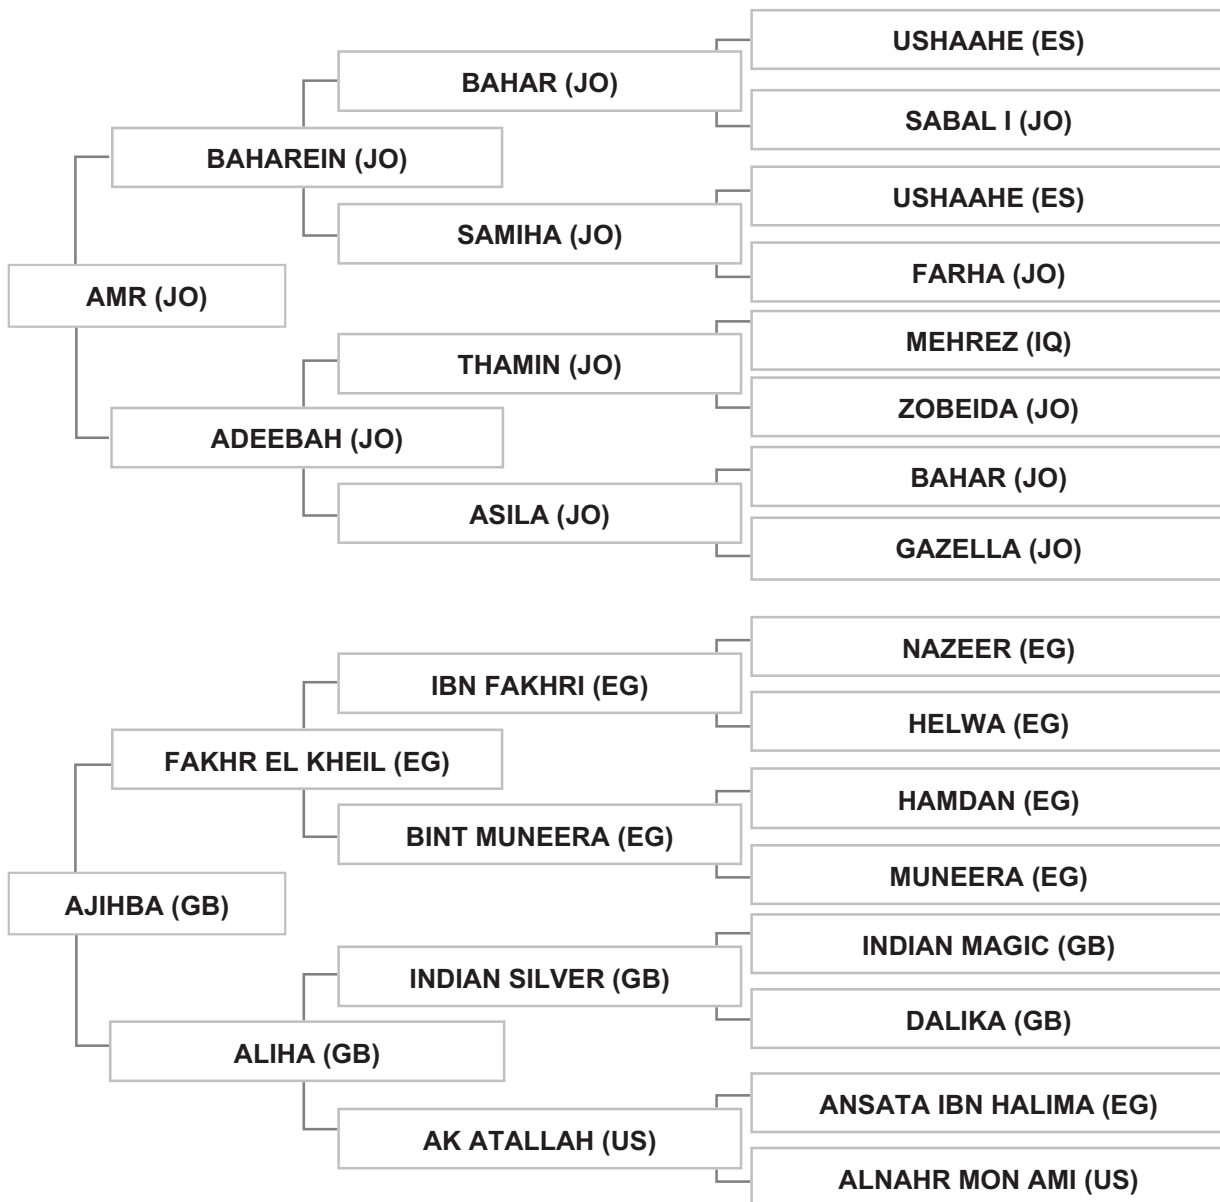

Strain: SEGLAWI JEDRAN OF IBN SUDAN (GHAZIEH)

Sire: AMR (JO), grey, 1984, RJSB Vol. II, AHSB

Dam: AJIHBA (GB), grey, 1981, AHSB Vol. XIV, RJSB Vol. III, RJSB Vol. IV

Bred by: H. M. KING HUSSEIN & H. M. QUEEN NOOR / JORDAN

SHEIKH ANWAR AL SHAALAN - LEBANON