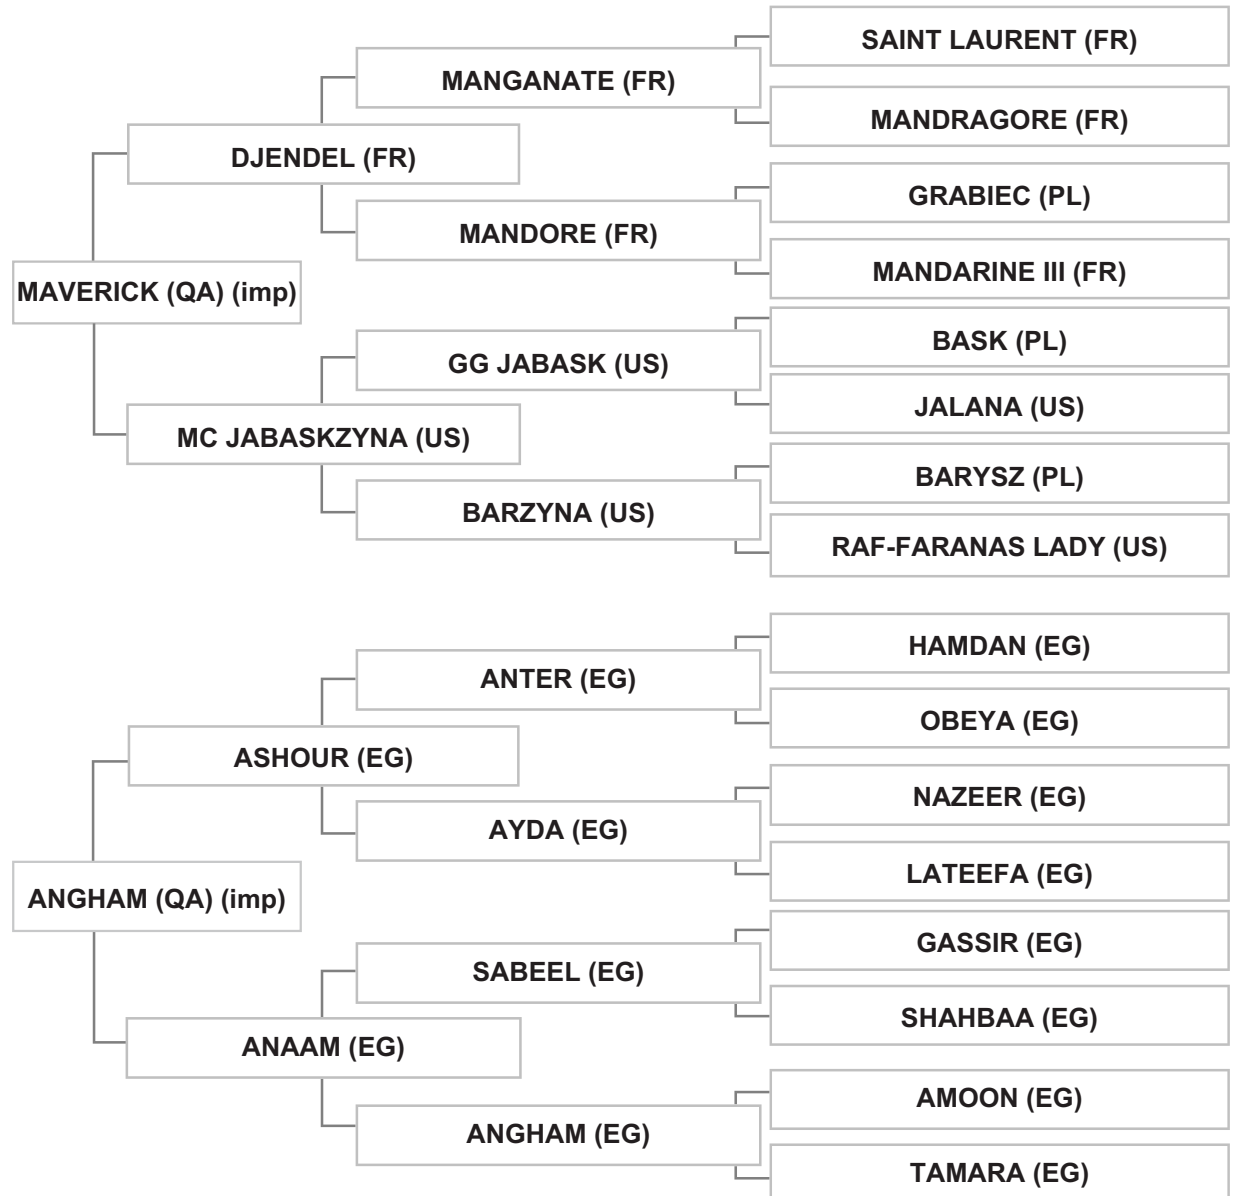

Strain: SEGLAWI JEDRAN OF IBN SUDAN (ROGA)

Sire: MAVERICK (QA) (imp), chestnut, 1993, QASB Vol. III # 470, LSB Vol. III # 125

Dam: ANGHAM (QA) (imp), chestnut, 1992, QASB Vol. III # 412, LSB Vol. II # 071

Bred By: Mr. ROGER KARAM / LEBANON - MAJDAL ANJAR