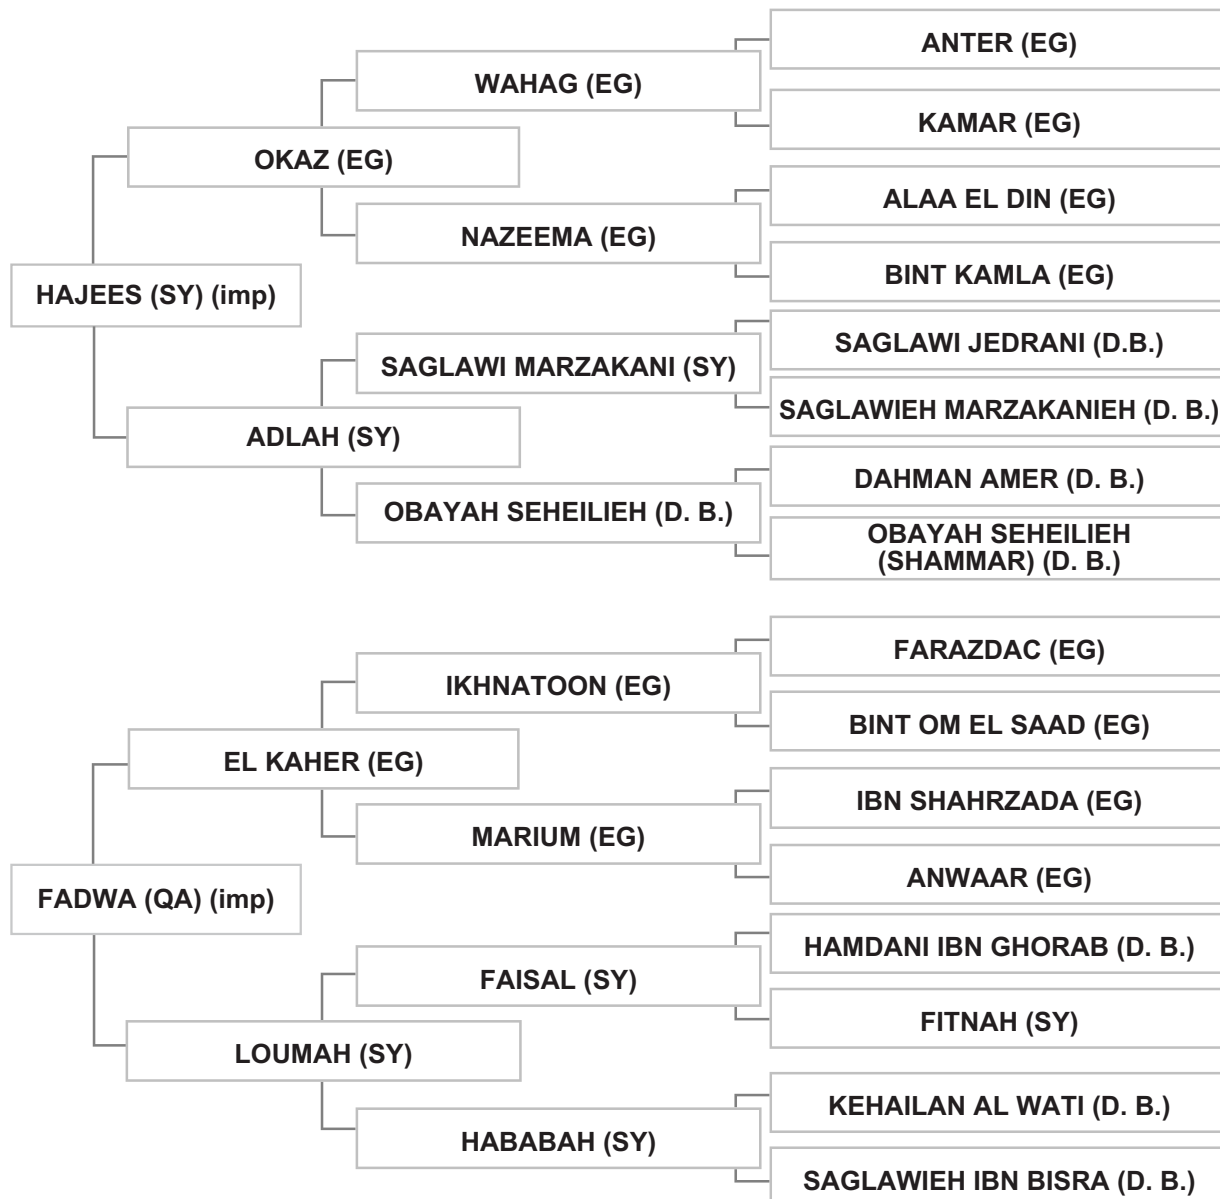

Strain: SAGLAWI IBN BASRA (HABABAH)

Sire: HAJEES (SY) (imp), bay, 1987, SYSB Vol. I # A0260, QASB Vol. II # 214, LSB Vol. II # 067

Dam: FADWA (QA) (imp), bay, 1992, QASB Vol. III, LSB Vol. II # 043

Bred By: Mr. SAMI WARDEH / LEBANON - ZAHLEH