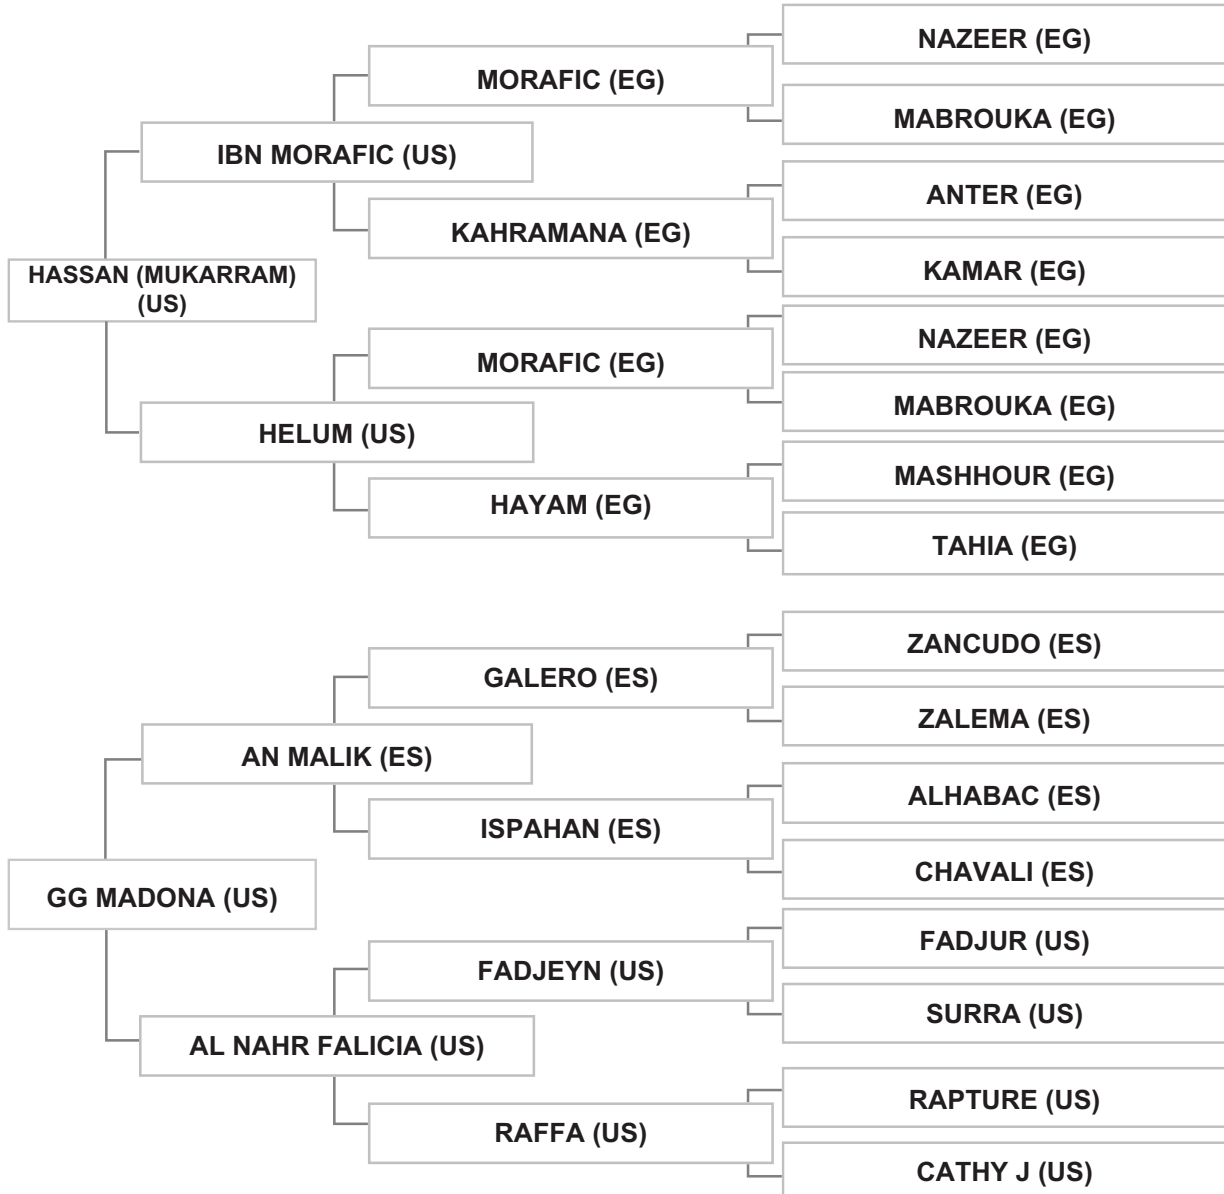

Strain: KEHAILAN RODAN (RODANIA)

Sire: HASSAN (MUKARRAM) (US), grey, 1978, AHRA, MSB Vol. I # 187 A

Dam: GG MADONA (US), grey, 1978, AHRA, MSB Vol. II # 427 A

Bred by: H. M. KING HASSAN II / MOROCCO

Mr. KHALED MOHAMAD EL AHMAD - GREEN HILL SCHOOL, DOHA ARAMOON - LEBANON