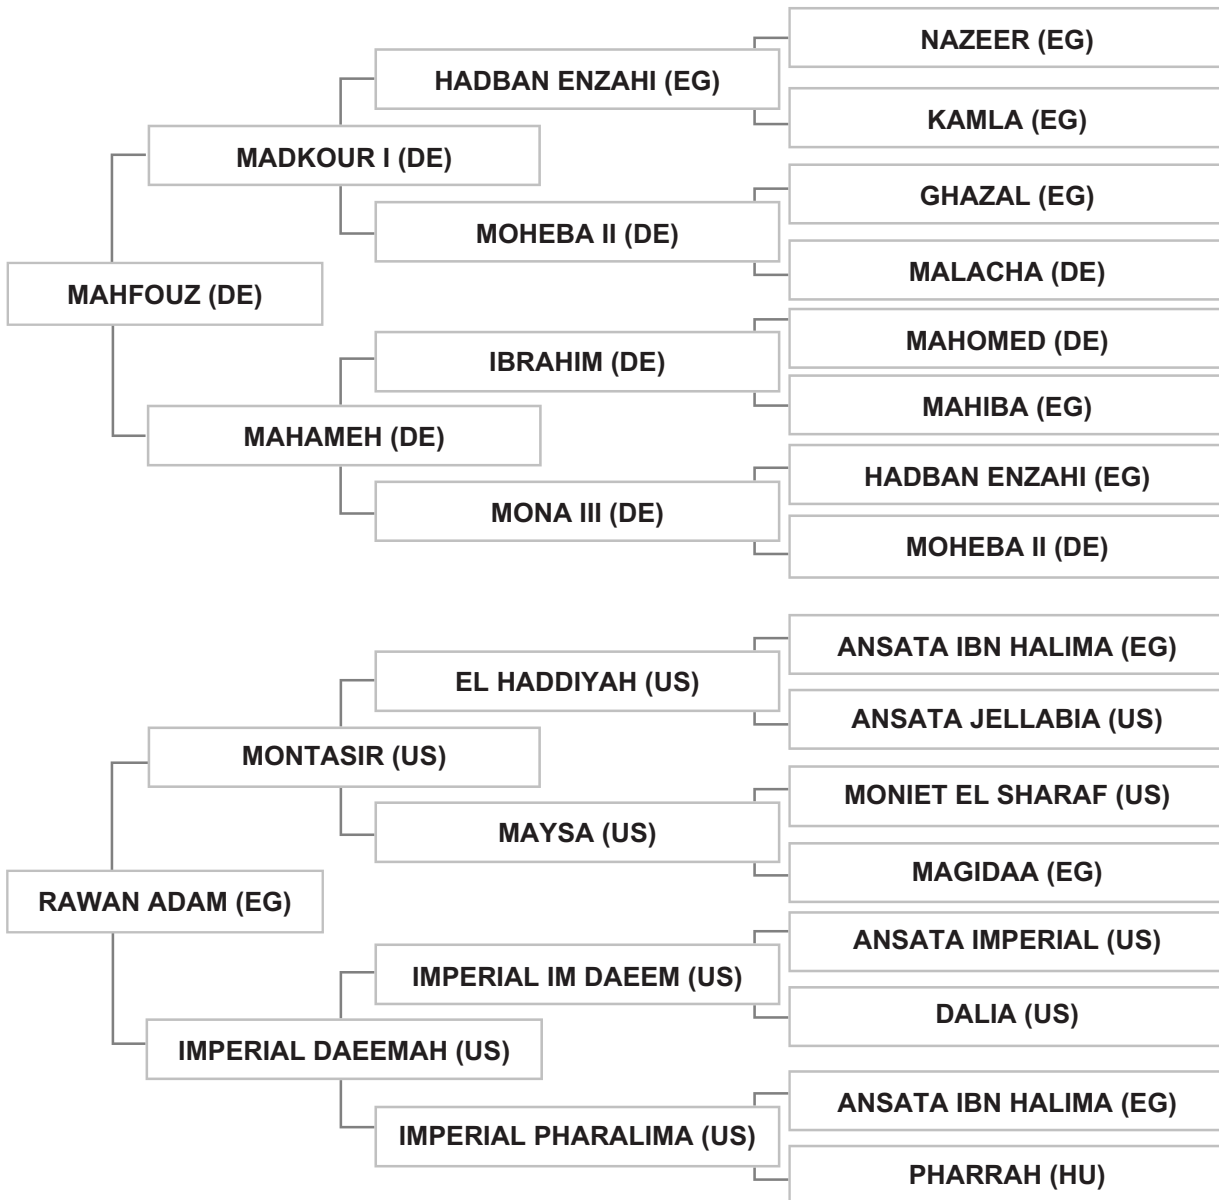

Strain: DAHMAN SHAHWAN (EL DAHMA,1879)

Sire: MAHFOUZ (DE) , grey , 1988, GASB Vol. VI # AV 4321/88 , EAO Vol. X # E5-3681

Dam: RAWAN ADAM (EG) , chestnut , 1999 , EAO Vol. IX # E162-2542

Bred by: Mr. AL SAYED ABD AL AAL , ADAM STUD / EGYPT

Mr. MAGED MOHAMED DAHER - LEBANON