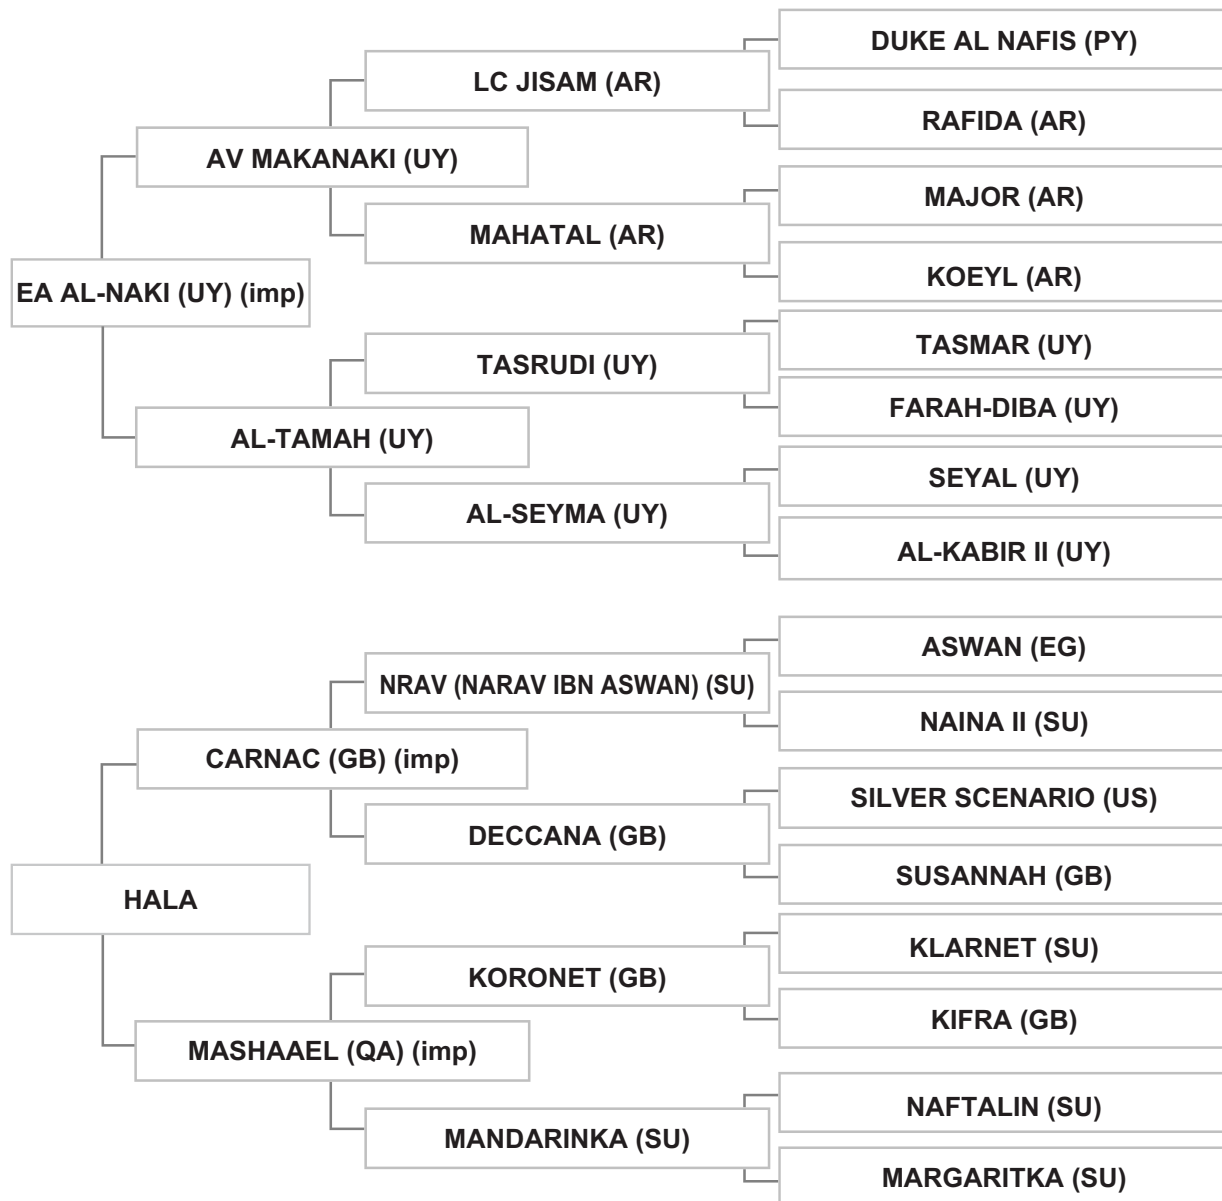

Strain: KEHAILAN MORADI (SAHARA)

Sire: EA AL-NAKI (UY) (imp), chestnut, 1995, UASB # 4101, UAE Vol. VII # 2609, LSB Vol. V # 210

Dam: HALA, grey, 1998, LSB Vol. III # 118

Bred By: Mr. YOUSSEF CHAHINE / LEBANON - AL HERMEL