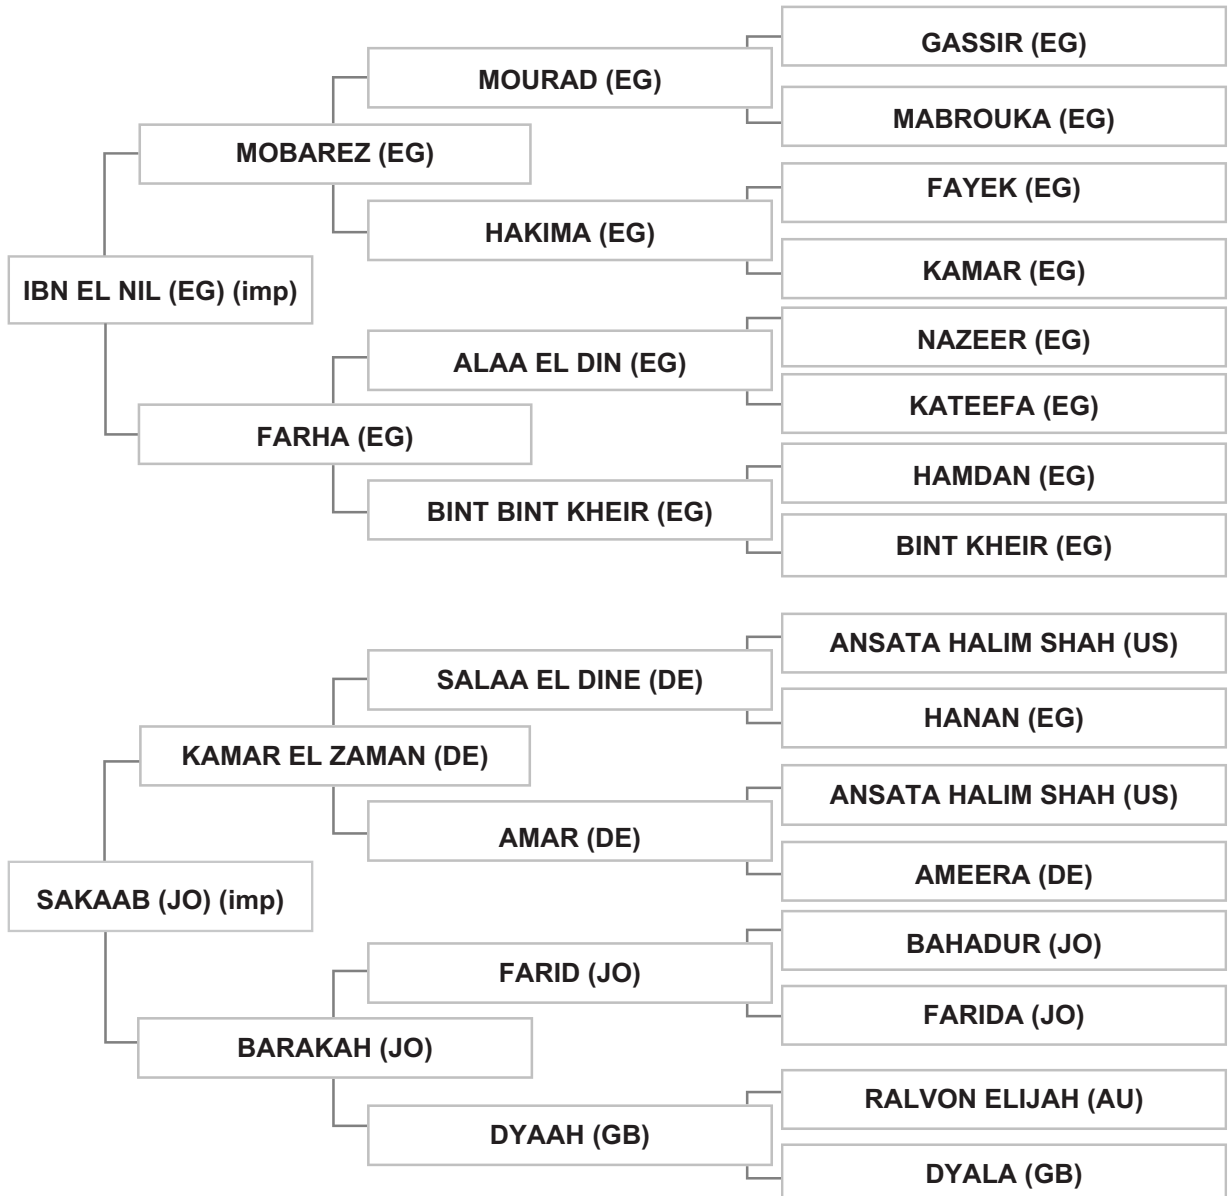

Strain: KEHAILAN DAJANI (DAJANIA)

Sire: IBN EL NIL (EG) (imp) , chestnut , 1987 , EAO Vol. VI # E18-732 ,QASB Vol. II # 311,LSB Vol. II # 057

Dam: SAKAAB (JO) (imp) , grey , 1997 , RJSB Vol. V, LSB Vol. V # 169

Bred By: Mr. SALAH AL-DEEN AL-OUBAIRI / LEBANON - BAR ELIAS