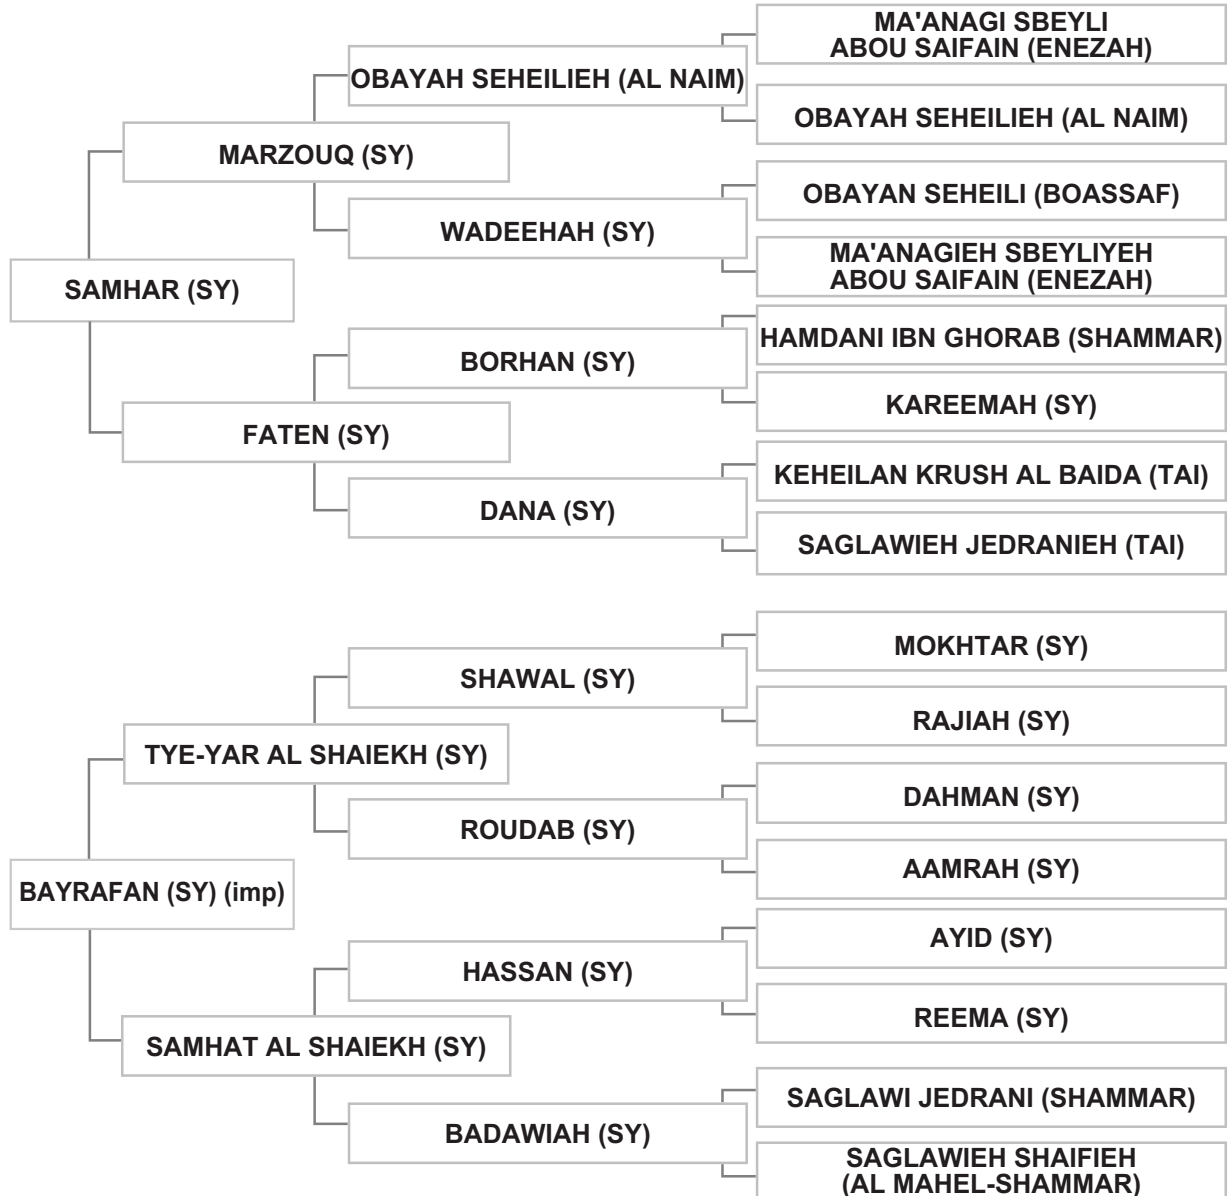

Bred By: Mr. DHIAA AL TESHEH / SYRIA

Mr. KHALED MANSOUR - LEBANON - KOBBI ELIAS

Strain: SEGLAWI JEDRAN OF IBN SUDAN (GHAZIEH)

Sire: ANSATA HEJAZI (US), grey, 1992, AHRA # 479624, KSB # 0183

Dam: AISCHA (DE) (imp), grey, 2000, GASB Vol. VI # 08/20625/00, KSB Vol. IV # 0698, LSB Vol. V # 218