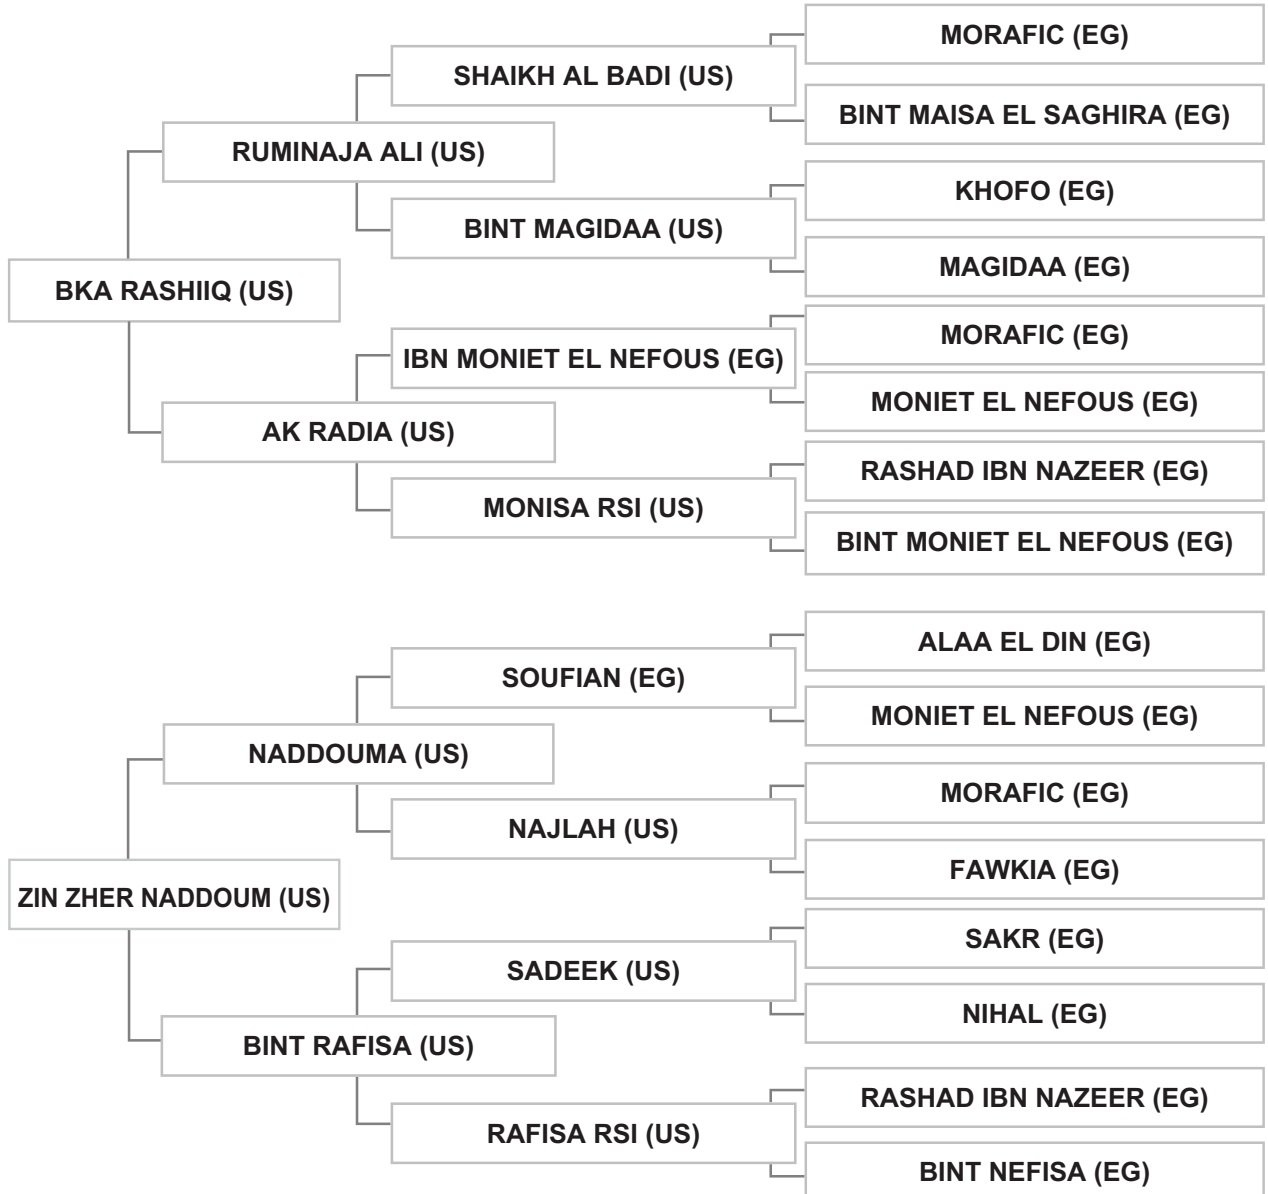

Dam: ZIN ZHER NADDOUM (US), chestnut, 1983, AHRA # 281494

Bred by: Messrs. DEAN G. &amp; DOROTHEA LAMBROS / USA

H. E. SHEIKH AHMAD BIN RASHID AL MAKTOUM - UAE

Strain: SEGLAWI JEDRAN (KARIBAN)

Sire: J.A.T. IBN JAMILLL (UY), grey, 1984, UASB Vol. III-1 # 21