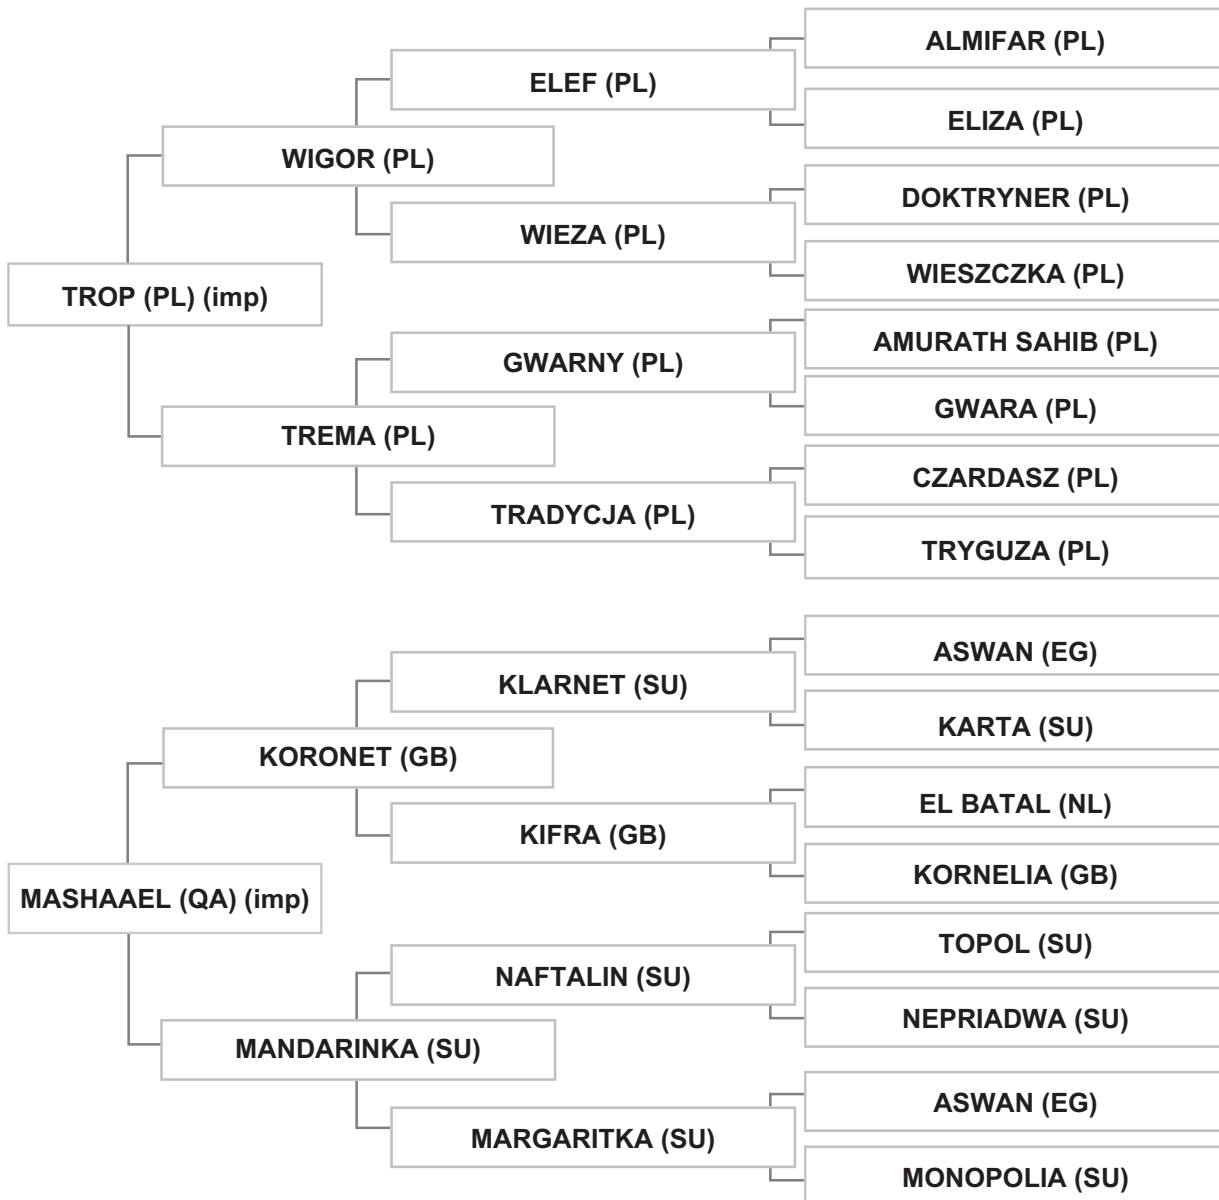

Strain: KEHAILAN MORADI (SAHARA)

Sire: TROP (PL) (imp), grey, 1986, PASB Vol. XI-4, UAE Vol. II # 338, LSB Vol. II # 062

Dam: MASHAAEL (QA) (imp), bay, 1991, QASB Vol. II # 173, LSB Vol. II # 045

Bred By: Mr. MOHAMAD AL CHKEIF / LEBANON - TA'NAYEL