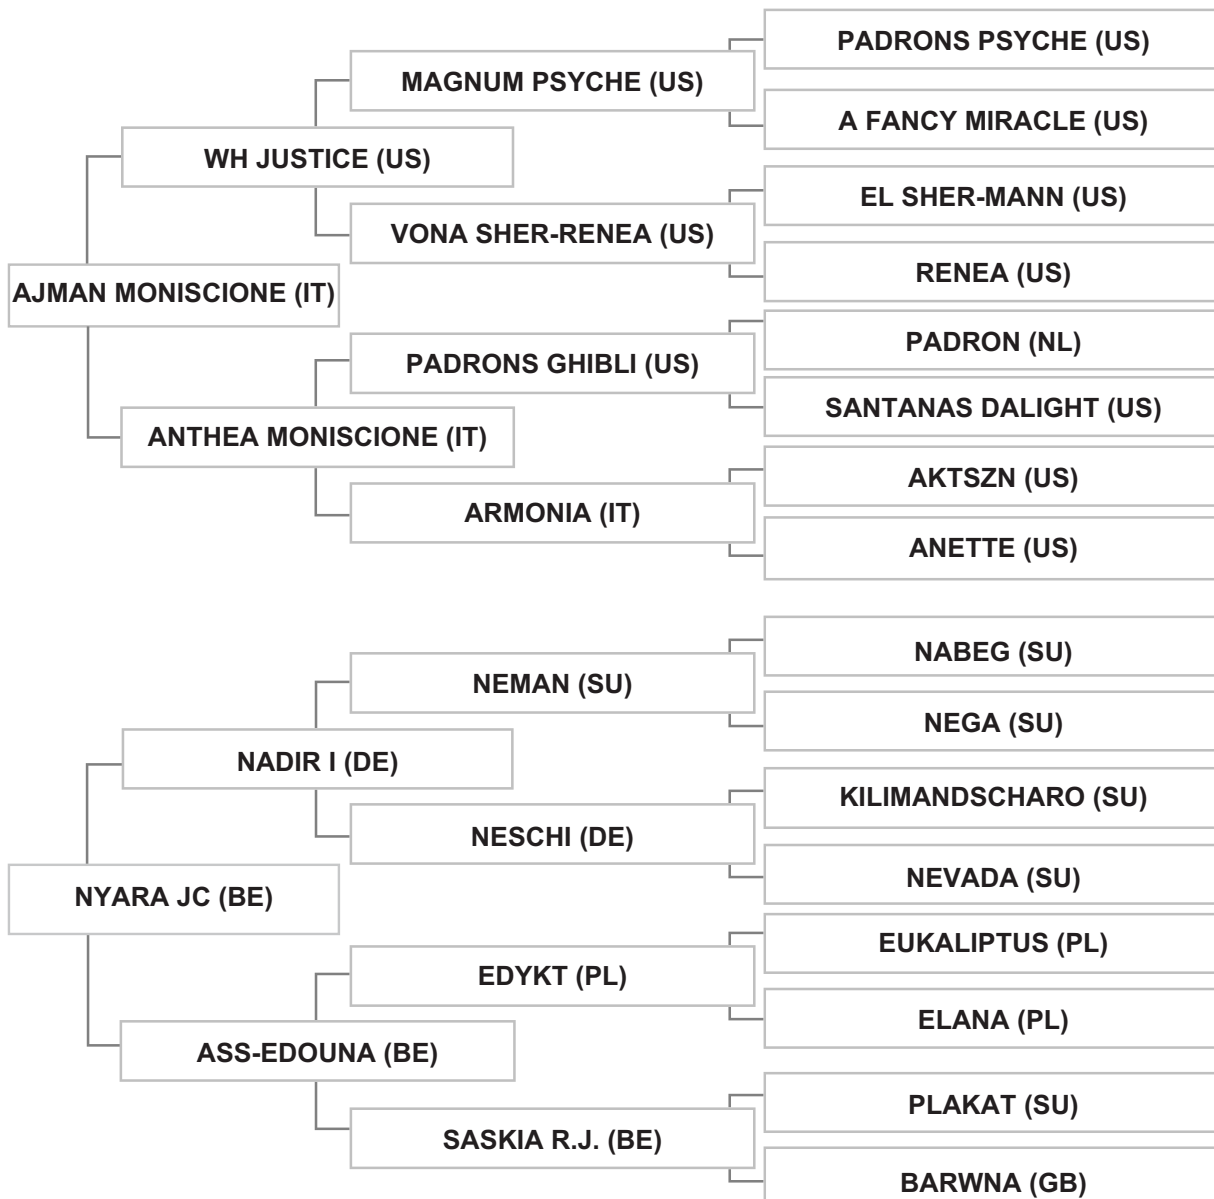

Dam: NYARA JC (BE), chestnut, 1995, BAPS # BA 3113, GASB Vol. X # DE 308082287095

Bred by: AJMAN STUD C/O OPDERBECK / GERMANY

Mr. ADNAN MAZLOUM - LEBANON - SA'ADNAYEL

Strain: KEHAILEH MORADI (SAHARA, CA. 1840)