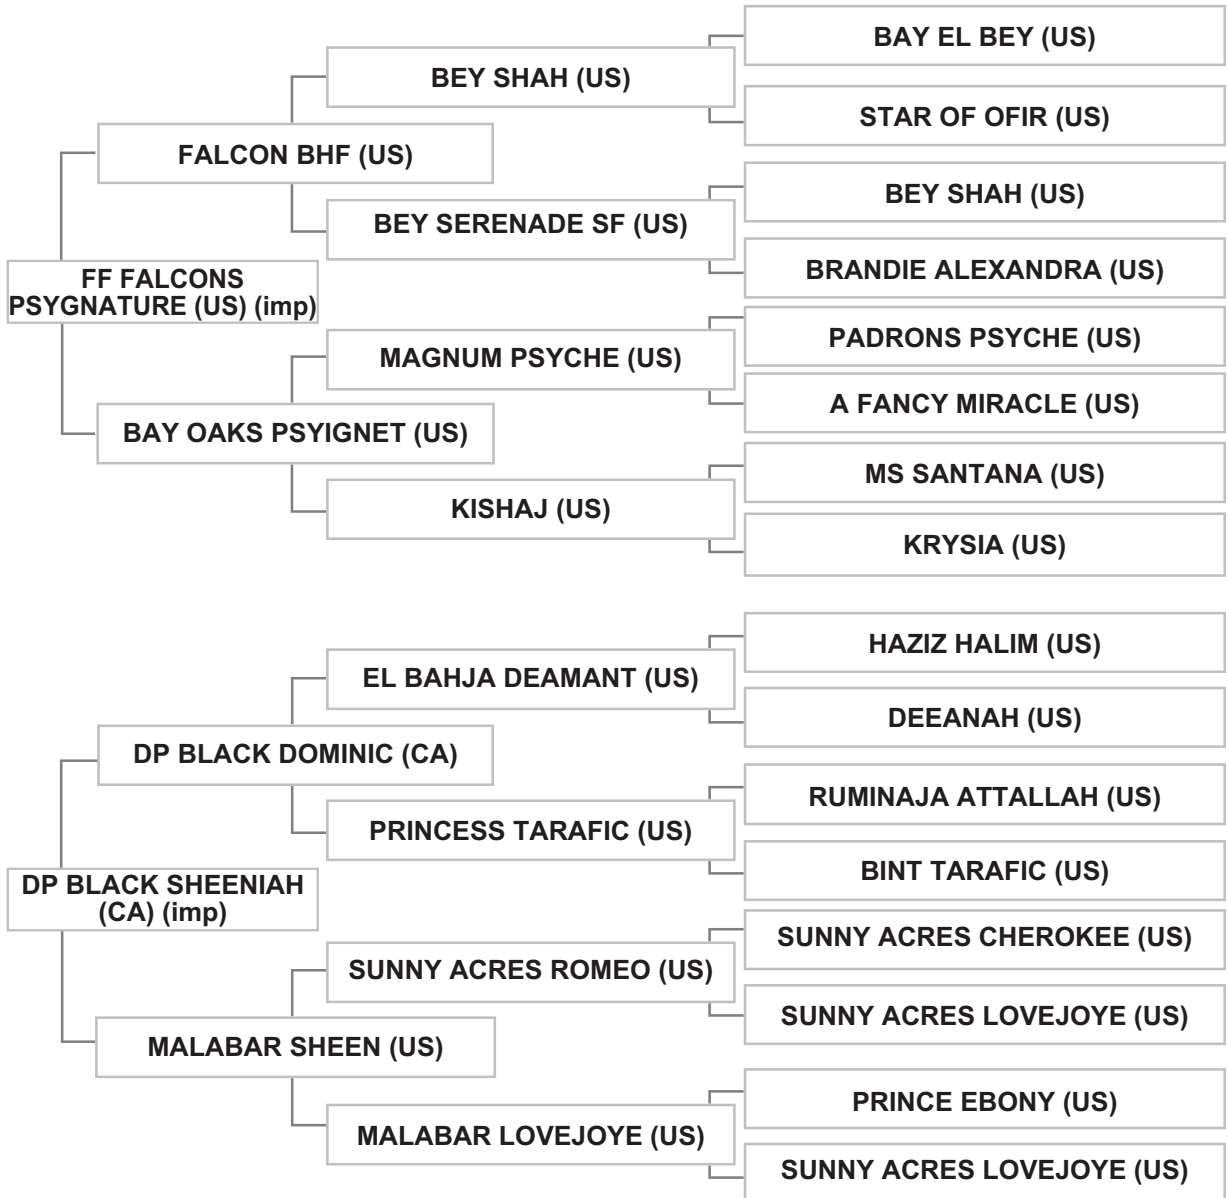

Strain: SEGLAWIEH JEDRANIEH OF IBN SUDAN (GHAZIEH)

Sire: FF FALCONS PSYGNATURE (US) (imp), bay, 2004, AHRA # 0609515, PAHR # 002235, LSB Vol. V # 182

Dam: DP BLACK SHEENIAH (CA) (imp), black, 1996, CAHR # 36093, PASB Vol. XV-2, LSB Vol. V # 340

Bred by: Mr. MAHER HAMMOUD / LEBANON - MAJDAL A'NJAR