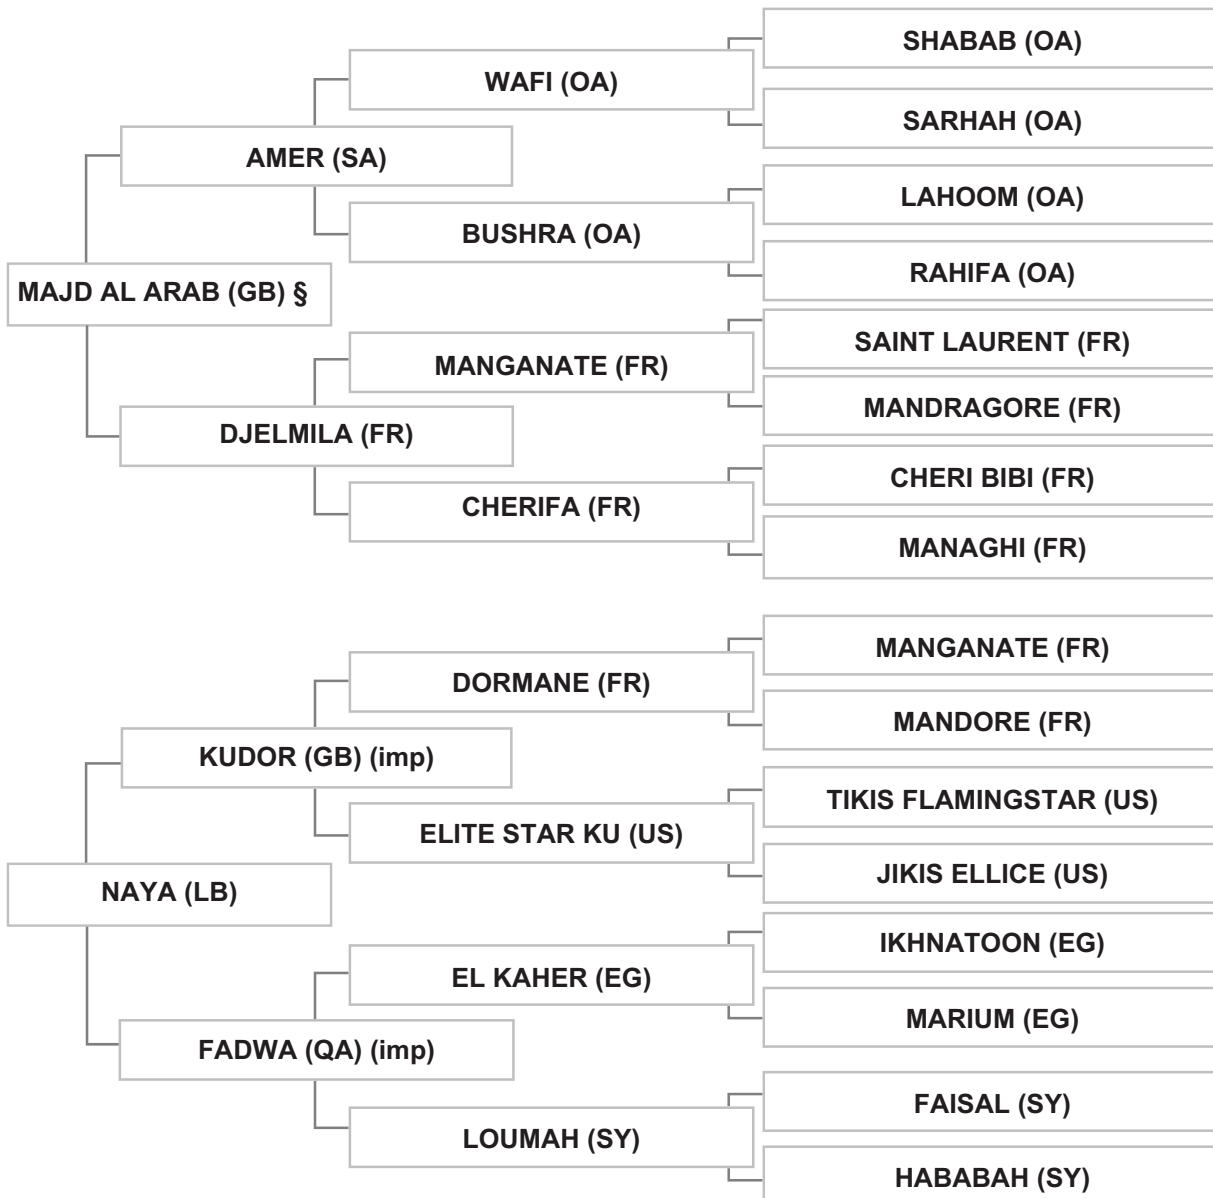

Strain: SAGLAWIEH IBN BISRA (HABABAH, 1981)

Sire: MAJD AL ARAB (GB) §, grey, 2002, AHSB Vol. XXI

Dam: NAYA (LB), bay, 2011, LSB Vol. V # 324

Bred by: Mr. SAMI WARDY / LEBANON - ZAHLEH