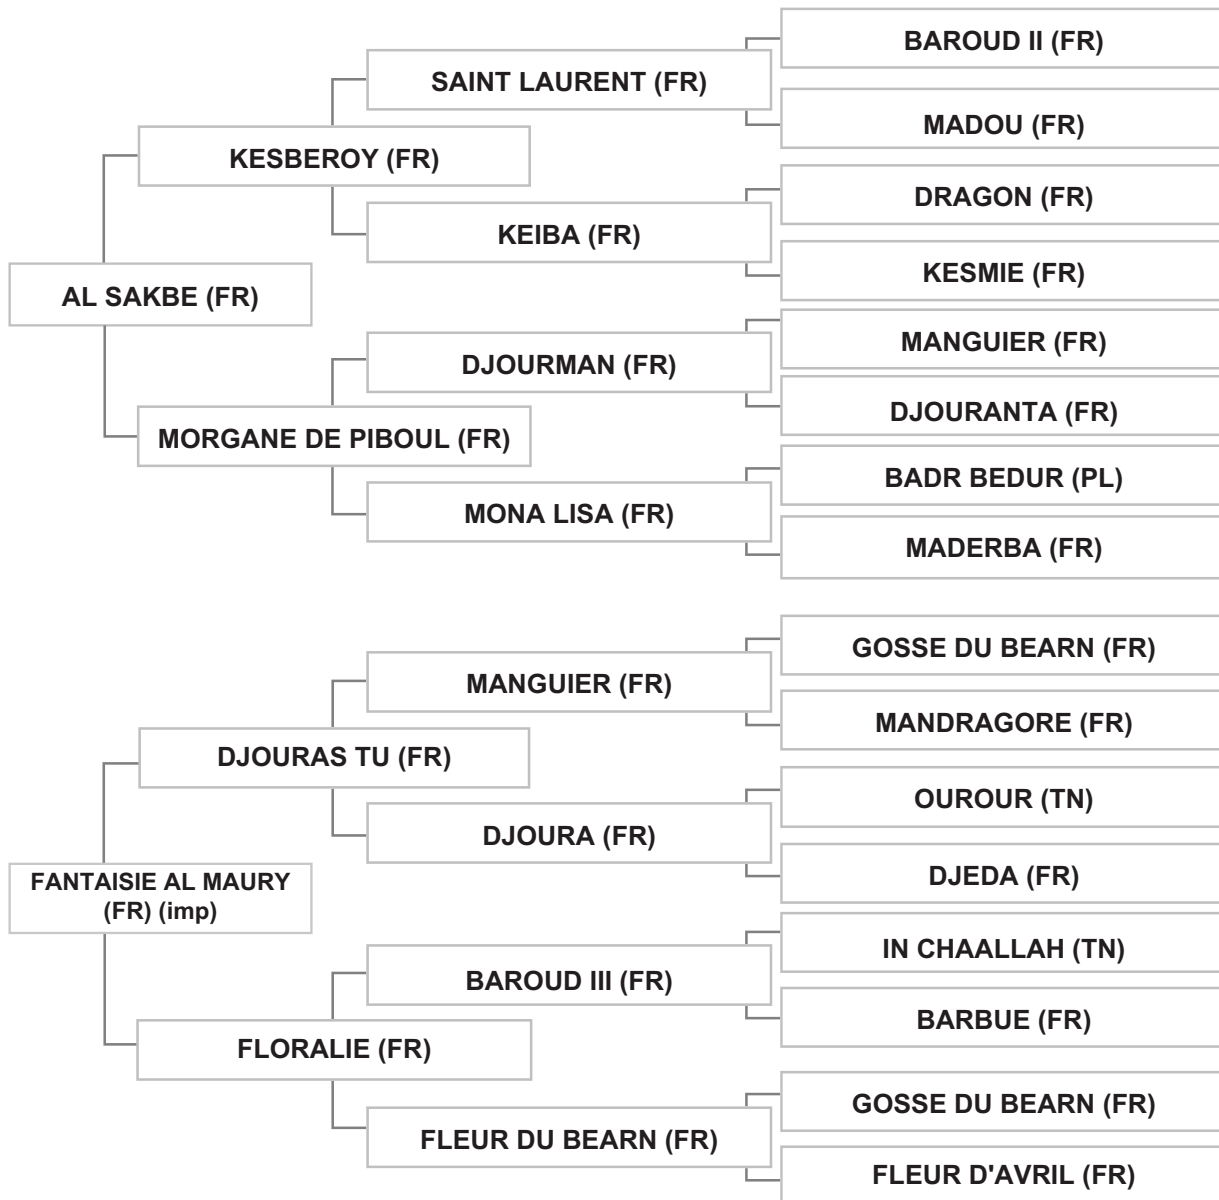

Bred By: Mr. NABIL MOURAD / LEBANON - ZAHLEH - AL KARAK

Strain: SHUWEYMAH SABBAH (CHERIFA)

Sire: AL SAKBE (FR), chestnut, 1995, SBFAR Vol. VIII

Dam: HEARTY AL MAURY (FR) (imp), chestnut, 1997, SBFAR Vol. IX, LSB Vol. V # 191