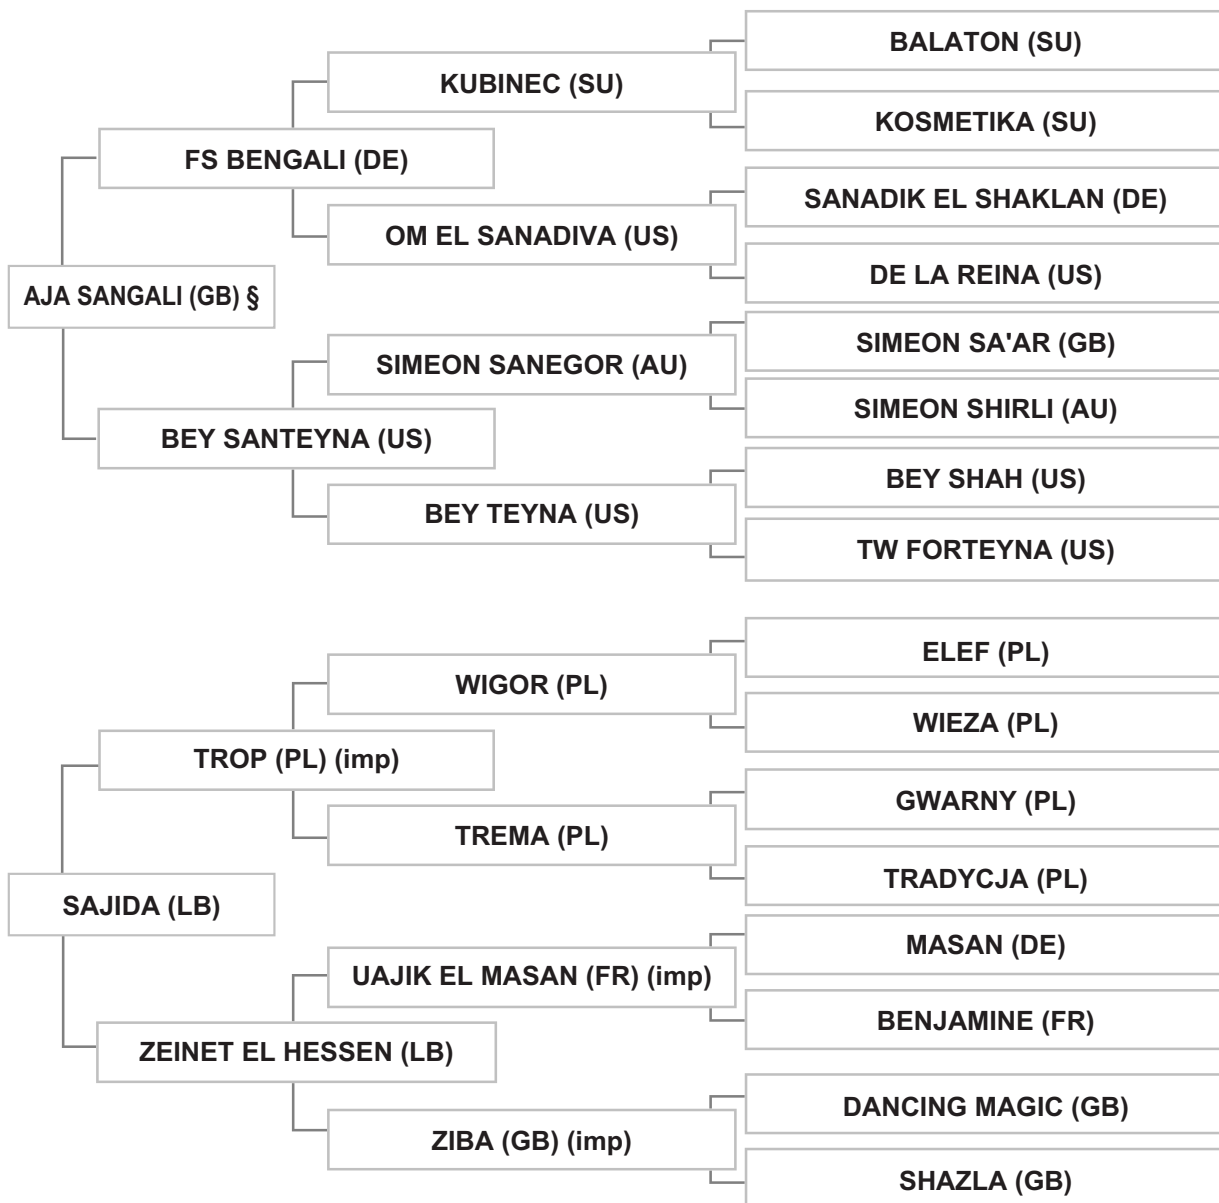

Strain: KEHAILET EL KRUSH (DAFINA,1921)

Sire: AJA SANGALI (GB) §, bay, 1999, AHSB Vol. XIX, SAUDI # 2393

Dam: SAJIDA (LB), chestnut, 1997, LSB Vol. III # 112

Bred by: Mr. FAYEZ SALLOUM / LEBANON - BAR ELIAS