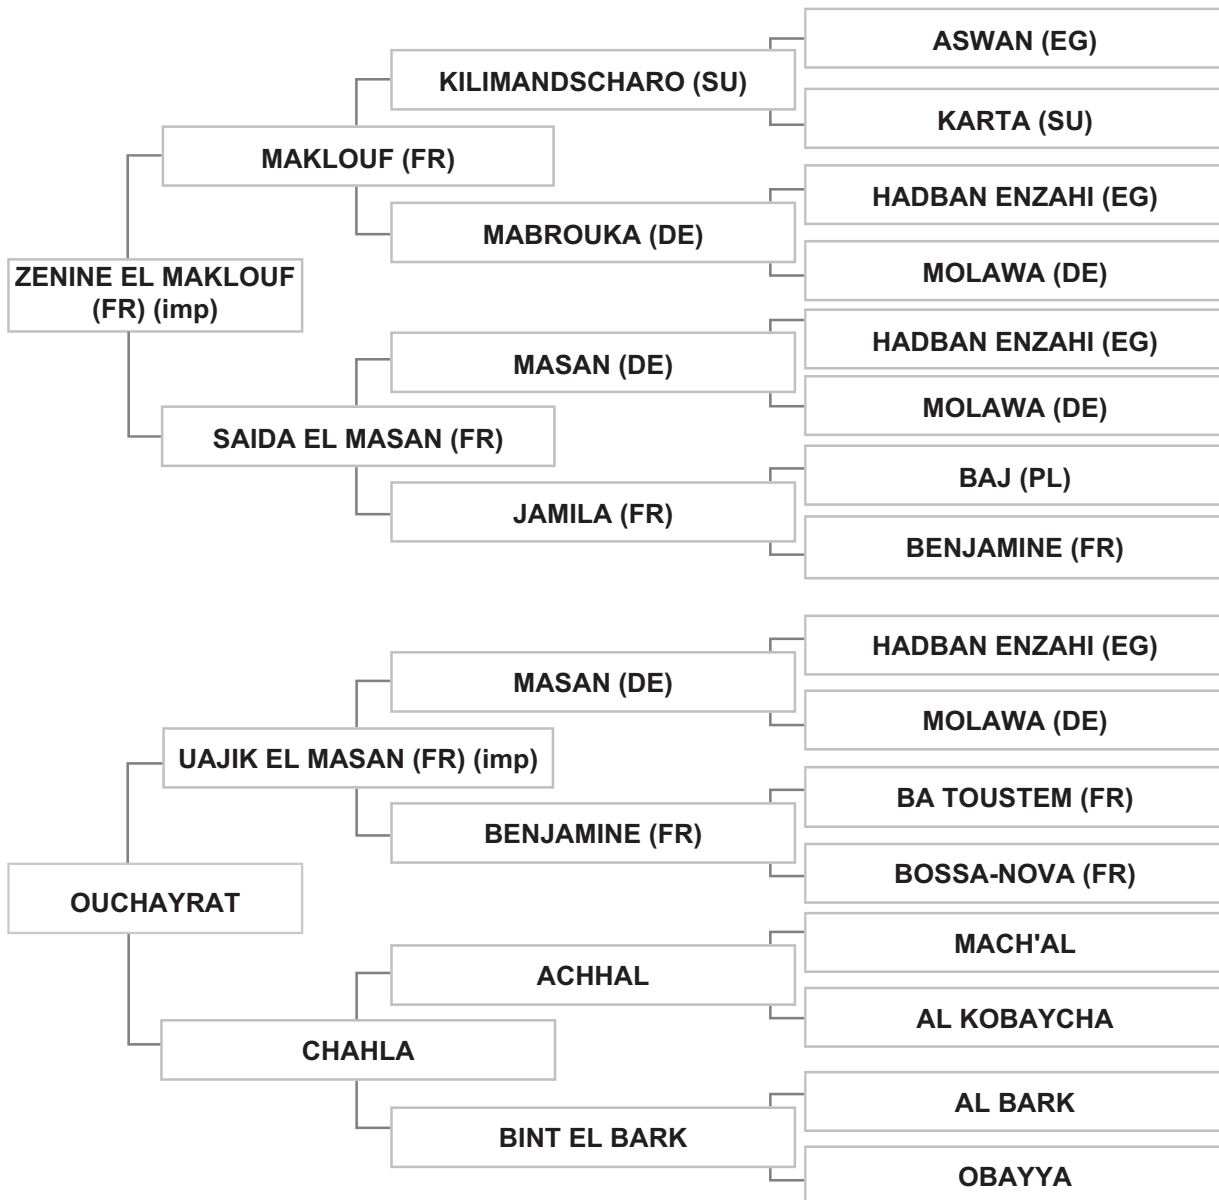

Strain: OBAYYAN

Sire: ZENINE EL MAKLOUF (FR) (imp), grey, 1987, SBFAR Vol. V, LSB Vol. I # 024

Dam: OUCHAYRAT, bay, 1995, LSB Vol. II # 090

Bred By: Mr. MOHAMAD AL BESSEH / LEBANON - TAL HAYAT