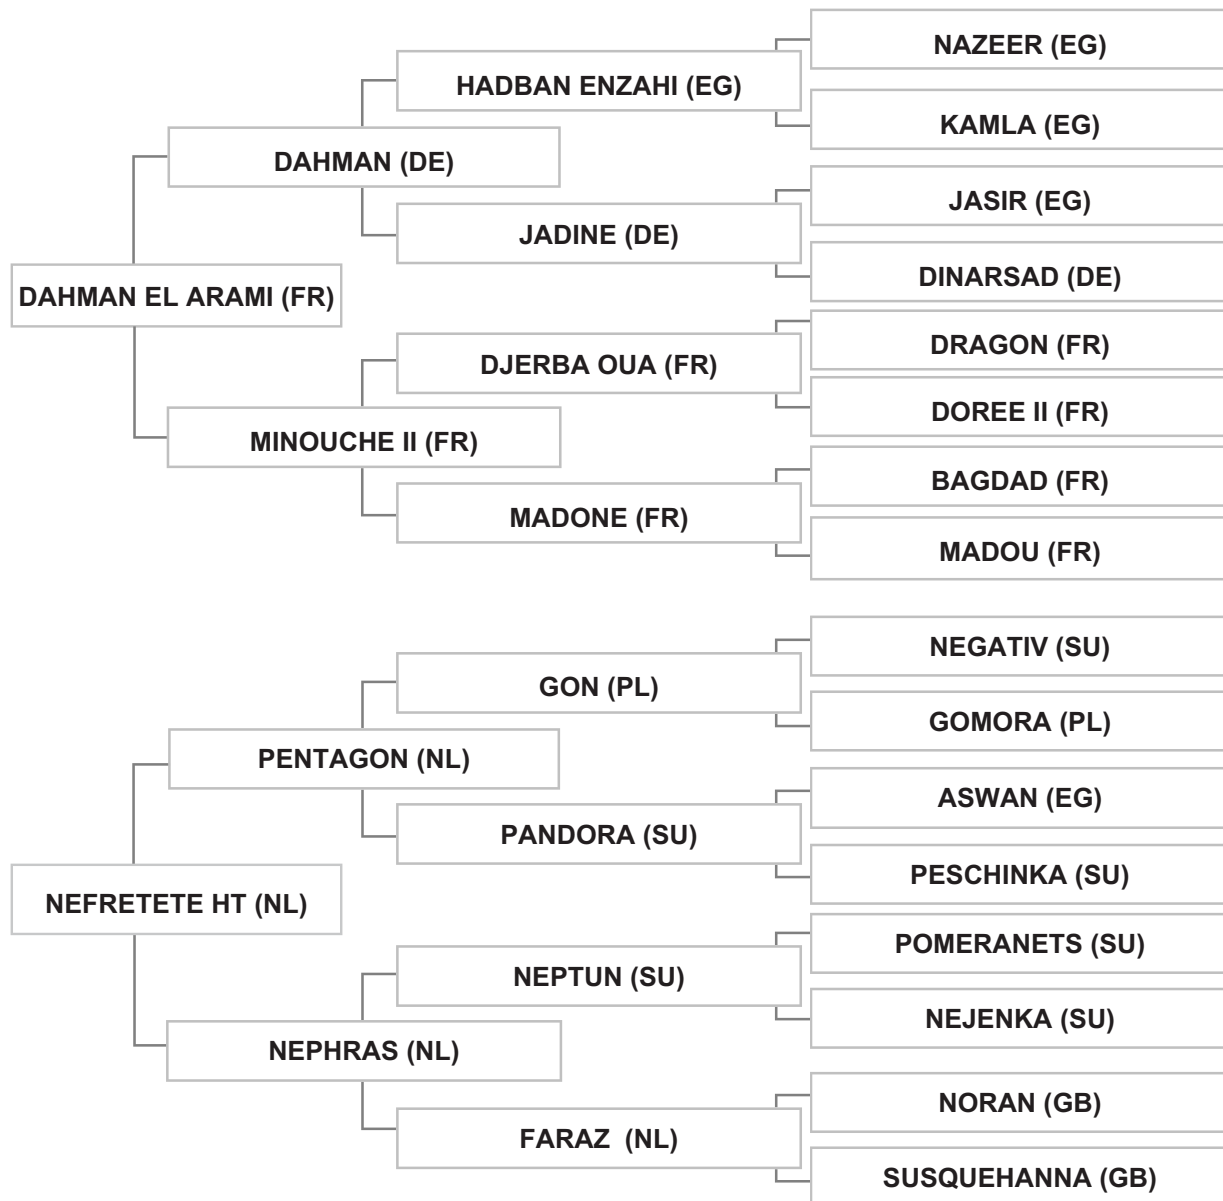

Strain: KEHAILEH RODANIEH (RODANIA)

Sire: DAHMAN EL ARAMI (FR), grey, 1980, SBFAR Vol. III

Dam: NEFRETETE HT (NL), grey, 1979, AVS Vol. II # A.1650

Bred By: Mr. FRANCIS ARNAUD & Miss MARIANNE CADEVILLE / FRANCE

Mr. HUSSEIN NASSER - LEBANON - RIYAK