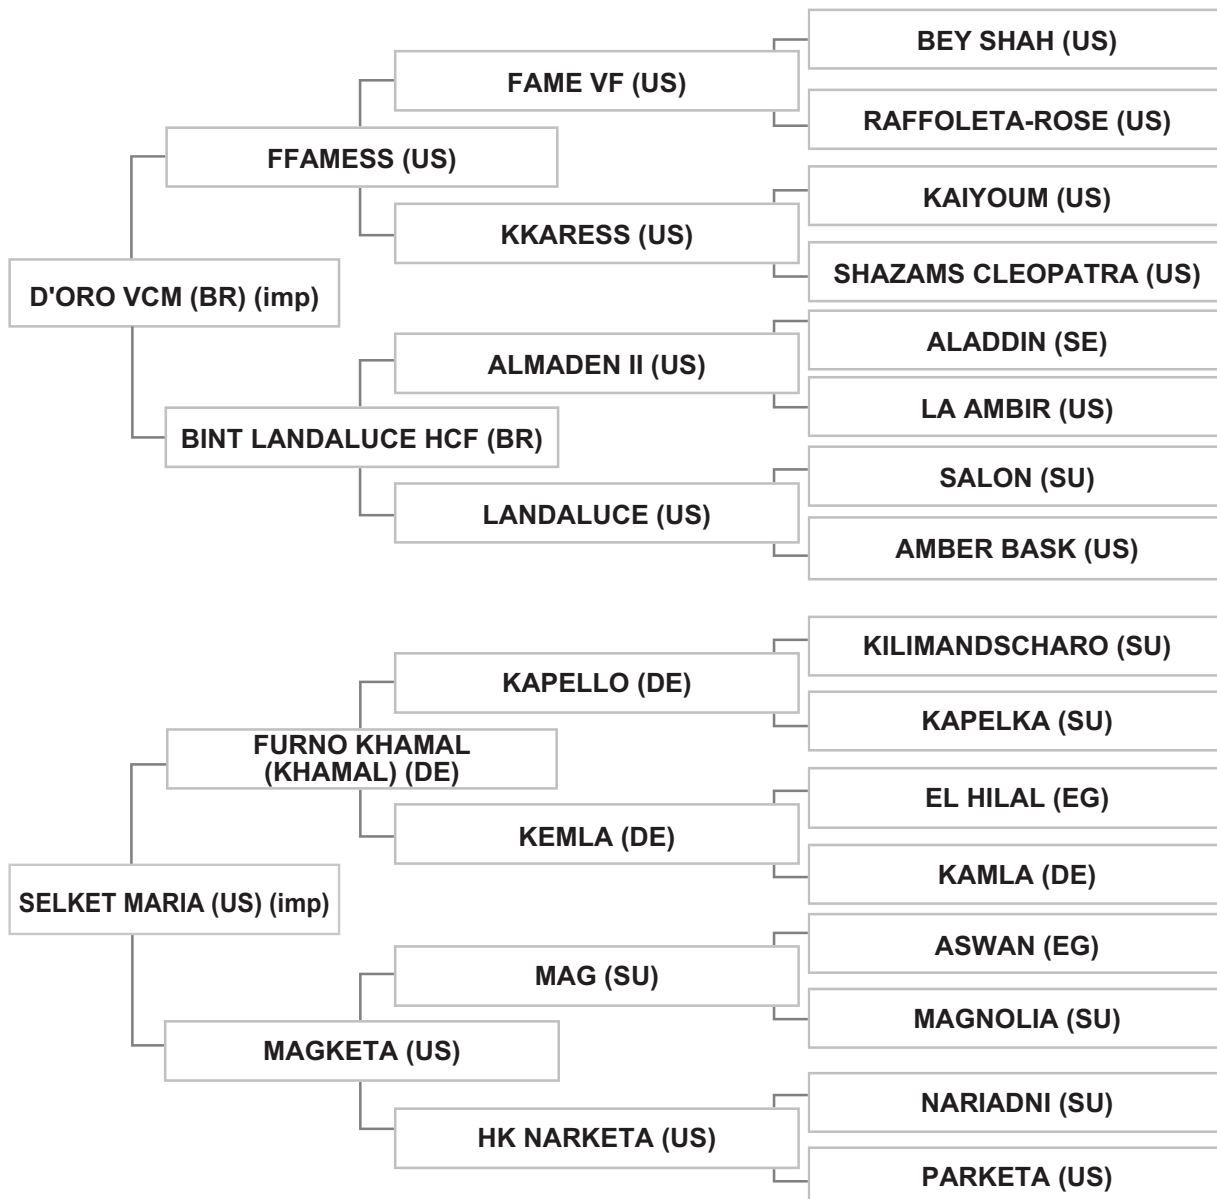

Strain: HAMDAN SEMRI (SELMA)

Sire: D'ORO VCM (BR) (imp), bay, 2000, BRSB # 36131, AHRA # 0589083, PAHR #002112, LSB Vol. V #180

Dam: SELKET MARIA (US) (imp), grey, 2000, AHRA # 598081, LSB Vol. V # 238

Bred By: Dr. ZUHAIR AL KHATIB / LEBANON - AL DEBBIEH