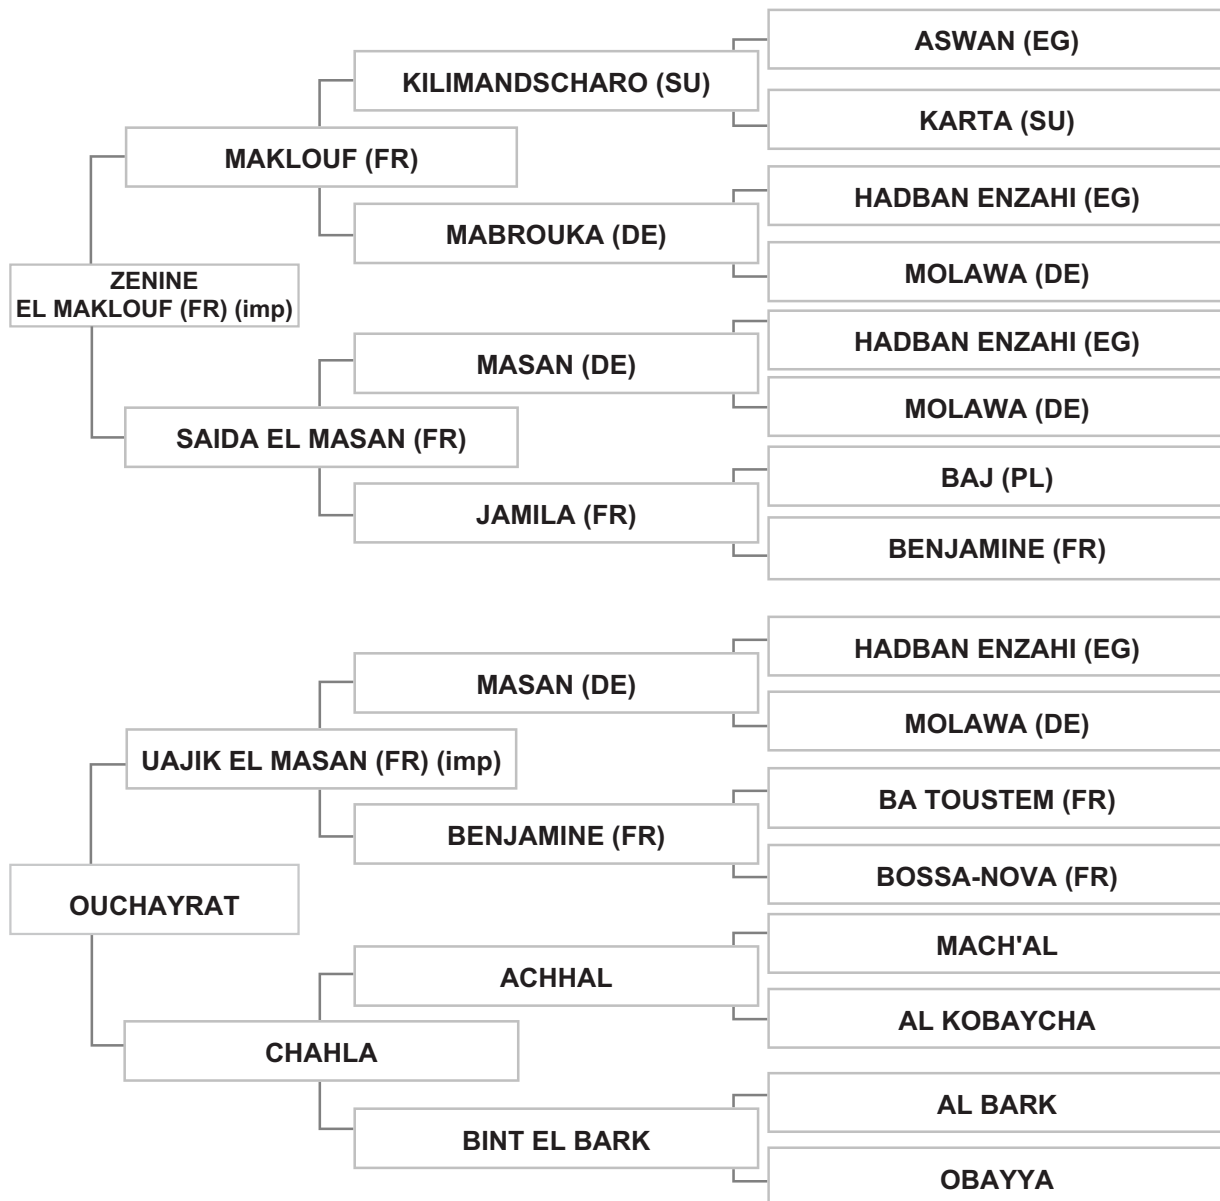

Strain: OBAYYA

Sire: ZENINE EL MAKLOUF (FR) (imp), grey, 1987, SBFAR Vol. V, LSB Vol. I # 024

Dam: OUCHAYRAT, bay, 1995, LSB Vol. II # 090

Bred By: Mr. MOHAMAD AL BESSEH / LEBANON - TAL HAYAT