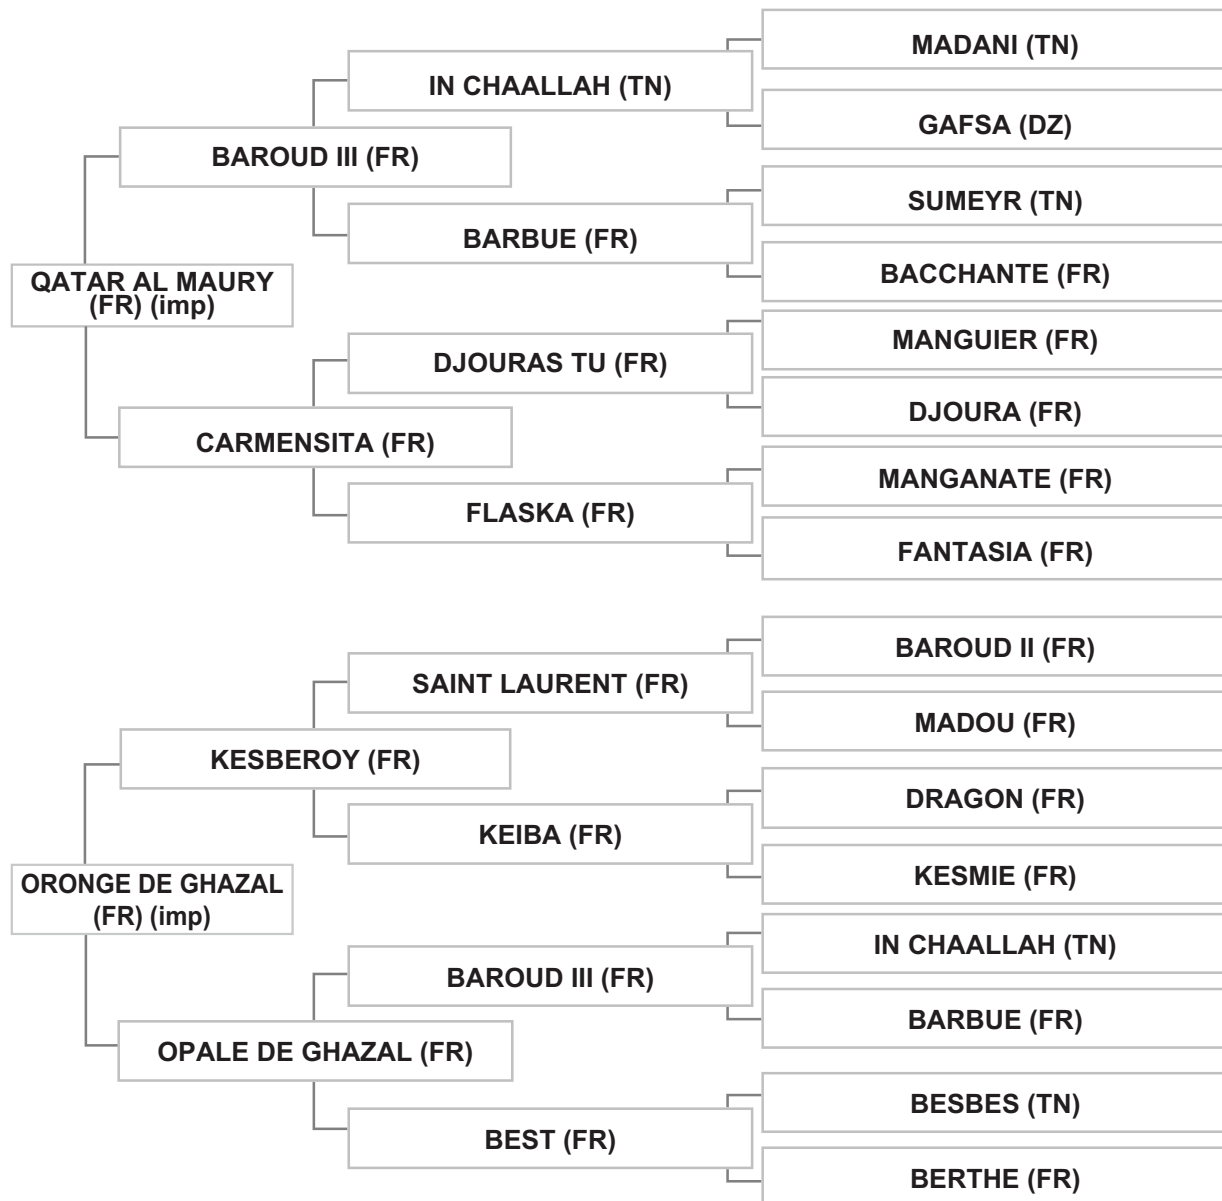

Strain: JELFAN EL DEHOUA (WADHA)

Sire: QATAR AL MAURY (FR) (imp), bay, 1990, SBFAR Vol. VI, UAE Vol. II # 423, LSB Vol. III # 131

Dam: ORONGE DE GHAZAL (FR) (imp), chestnut, 1998, SBFAR Vol. X, LSB Vol. V # 195

Bred By: Mr. NABIL MOURAD / LEBANON - ZAHLEH - AL KARAK