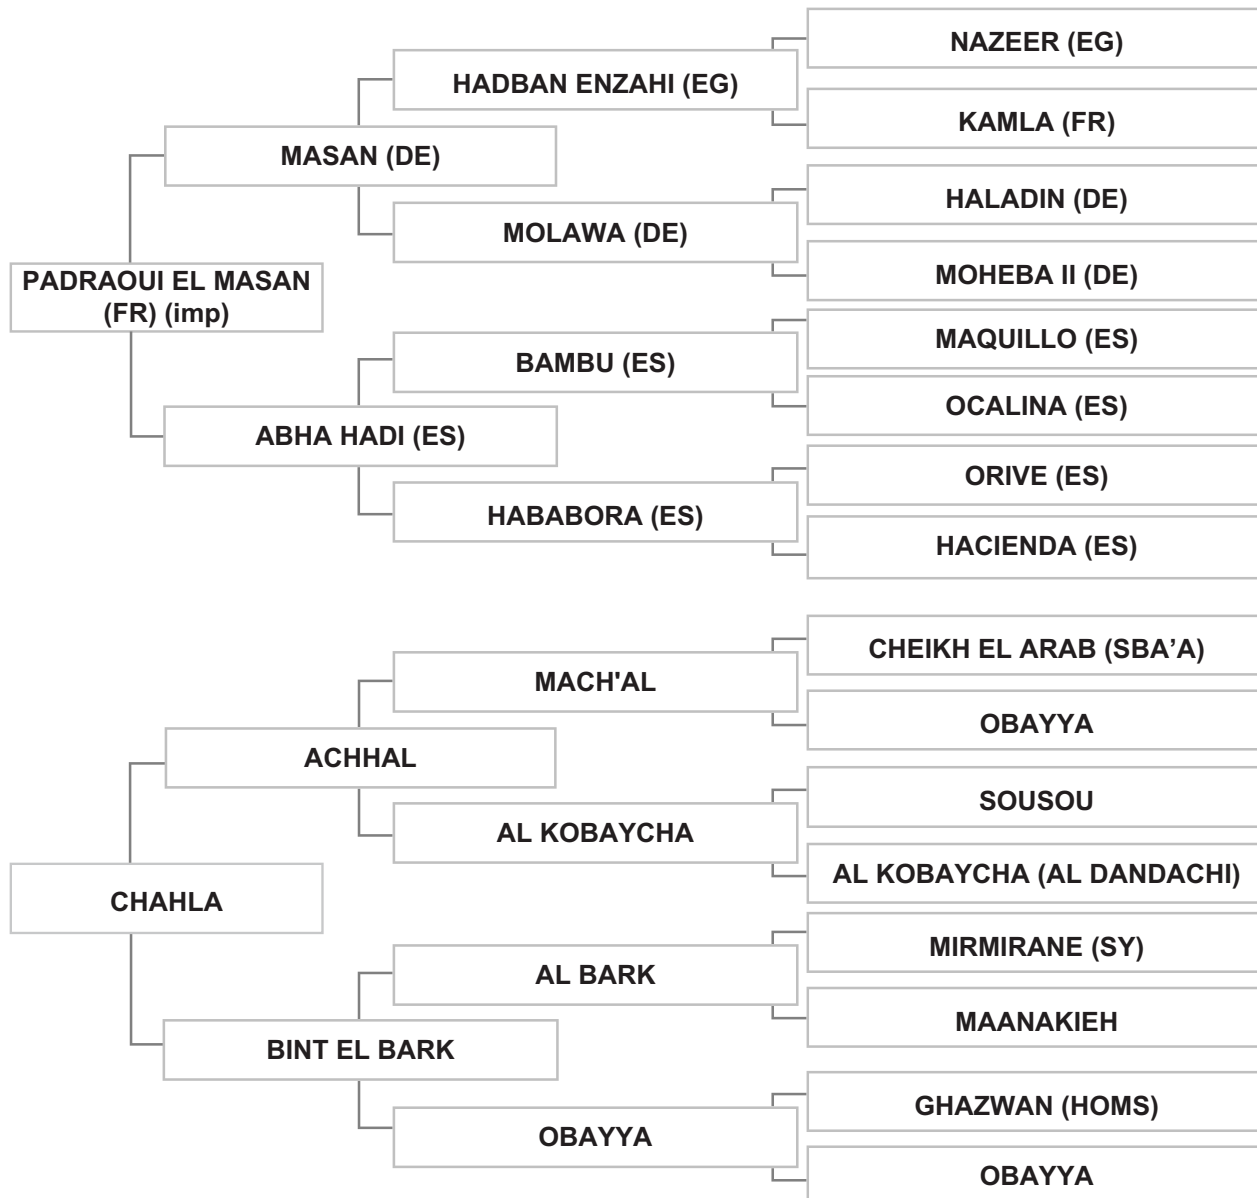

Strain: OBAYYAN

Sire: PADRAOUI EL MASAN (FR) (imp), grey, 1981, SBFAR Vol. VI, LSB Vol. I # 026

Dam: CHAHLA, grey, 1981, LSB Vol. I # 007

Bred by: Mr. MOHAMAD AL BESSEH / LEBANON - TAL HAYAT