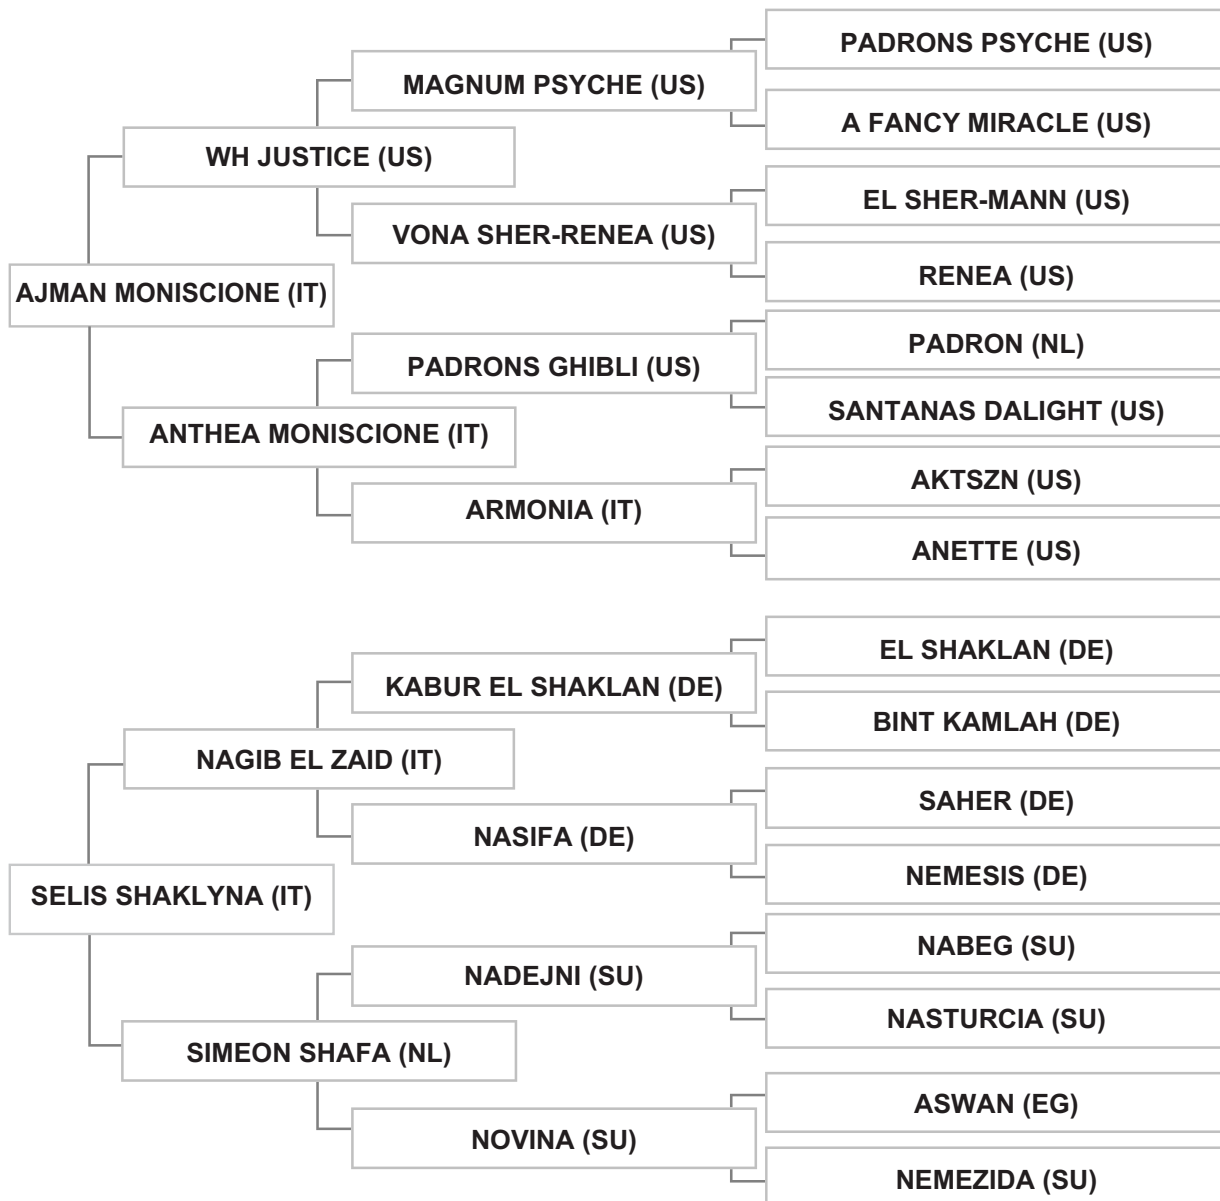

Strain: KEHAILAN MORADI (SAHARA, CA. 1840)

Sire: AJMAN MONISCIONE (IT), chestnut, 2003, ITSB Vol. VIII # 09414, GASB

Dam: SELIS SHAKLYNA (IT), grey, 2003, ITSB Vol. VIII # 09744

Bred by: Mr. STEFANO SANDRINI / ITALY

Mr. FIRAS CHIMALI - LEBANON - BA'ALBACK