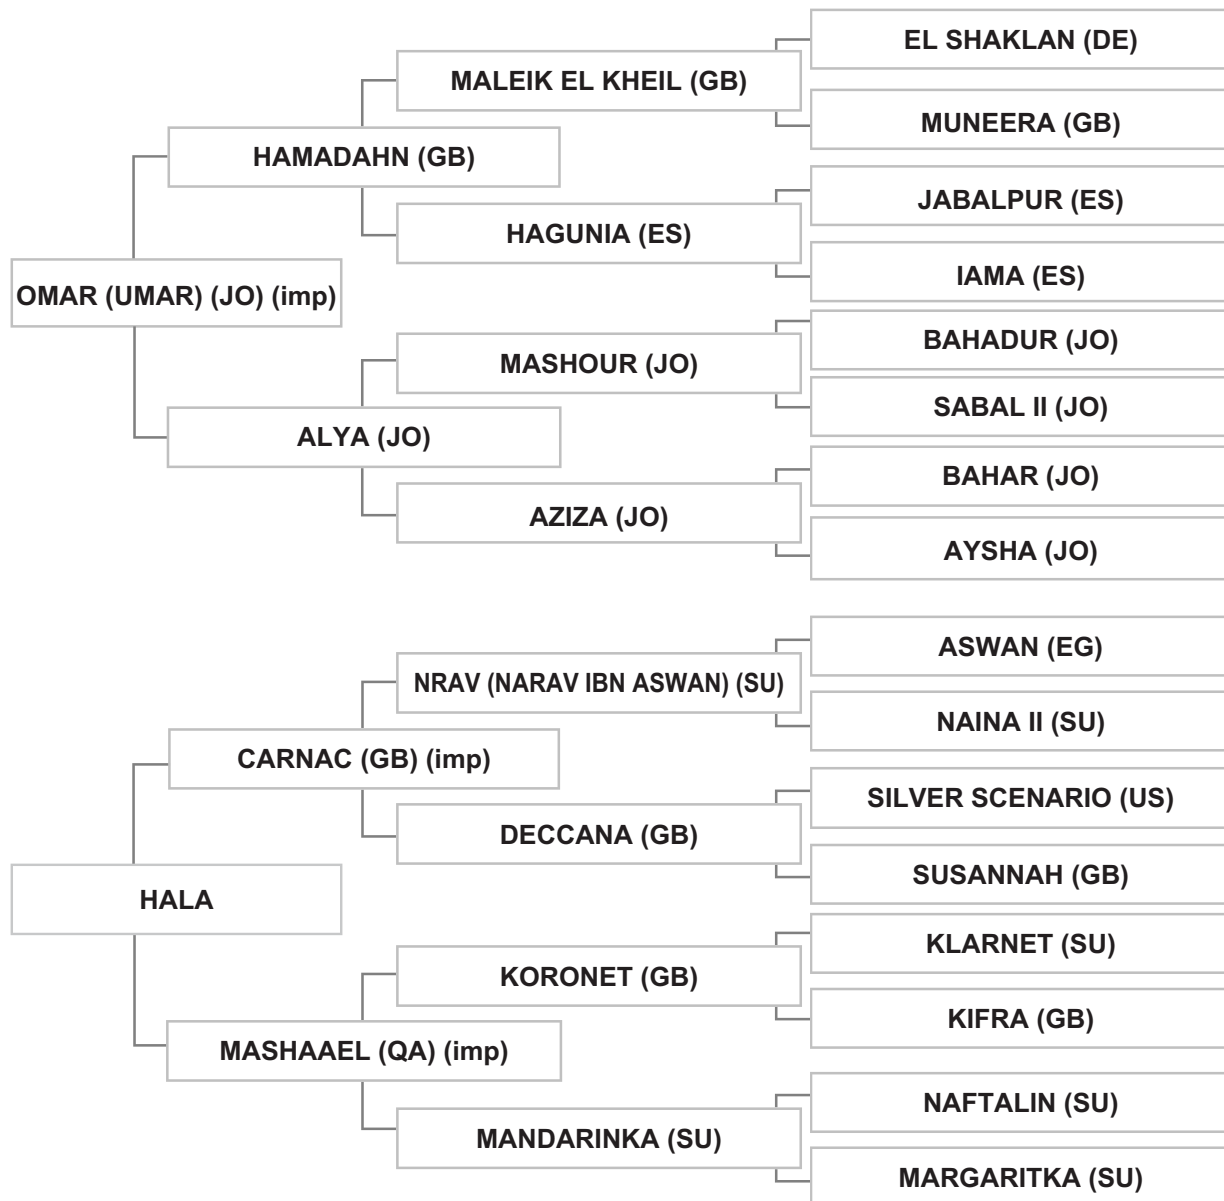

Strain: KEHAILEH MORADI (SAHARA)

Sire: OMAR (UMAR) (JO) (imp), grey, 1990, RJSB Vol. IV, LSB Vol. II # 039

Dam: HALA, grey, 1998, LSB Vol. III # 118

Bred By: Mr. ASSEM EL HAYEK / LEBANON - BAR ELIAS