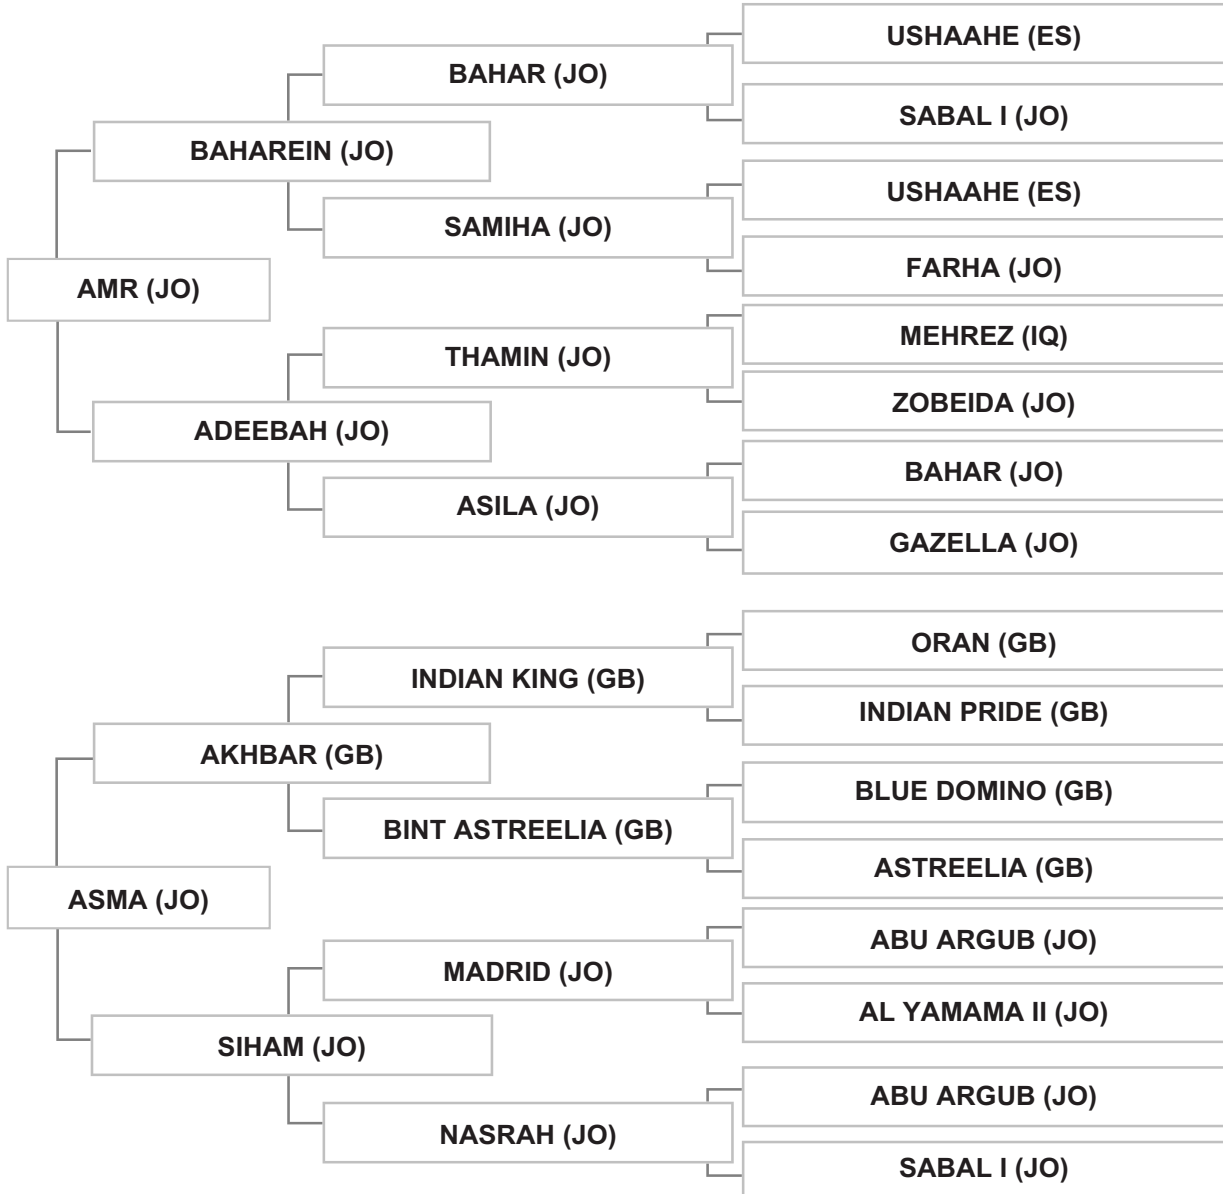

Mr. MOHAMAD ABDO SWEIDAN - LEBANON

Strain: KEHAILAN EL KRUSH (JAMILA)

Sire: HAMADAHN (GB), grey, 1984, AHSB Vol. XV, RJSB Vol. III

Dam: ADEEBAH (JO), grey, 1975, RJSB Vol. I

Bred by: THE ROYAL JORDANIAN STATE STUD / JORDAN