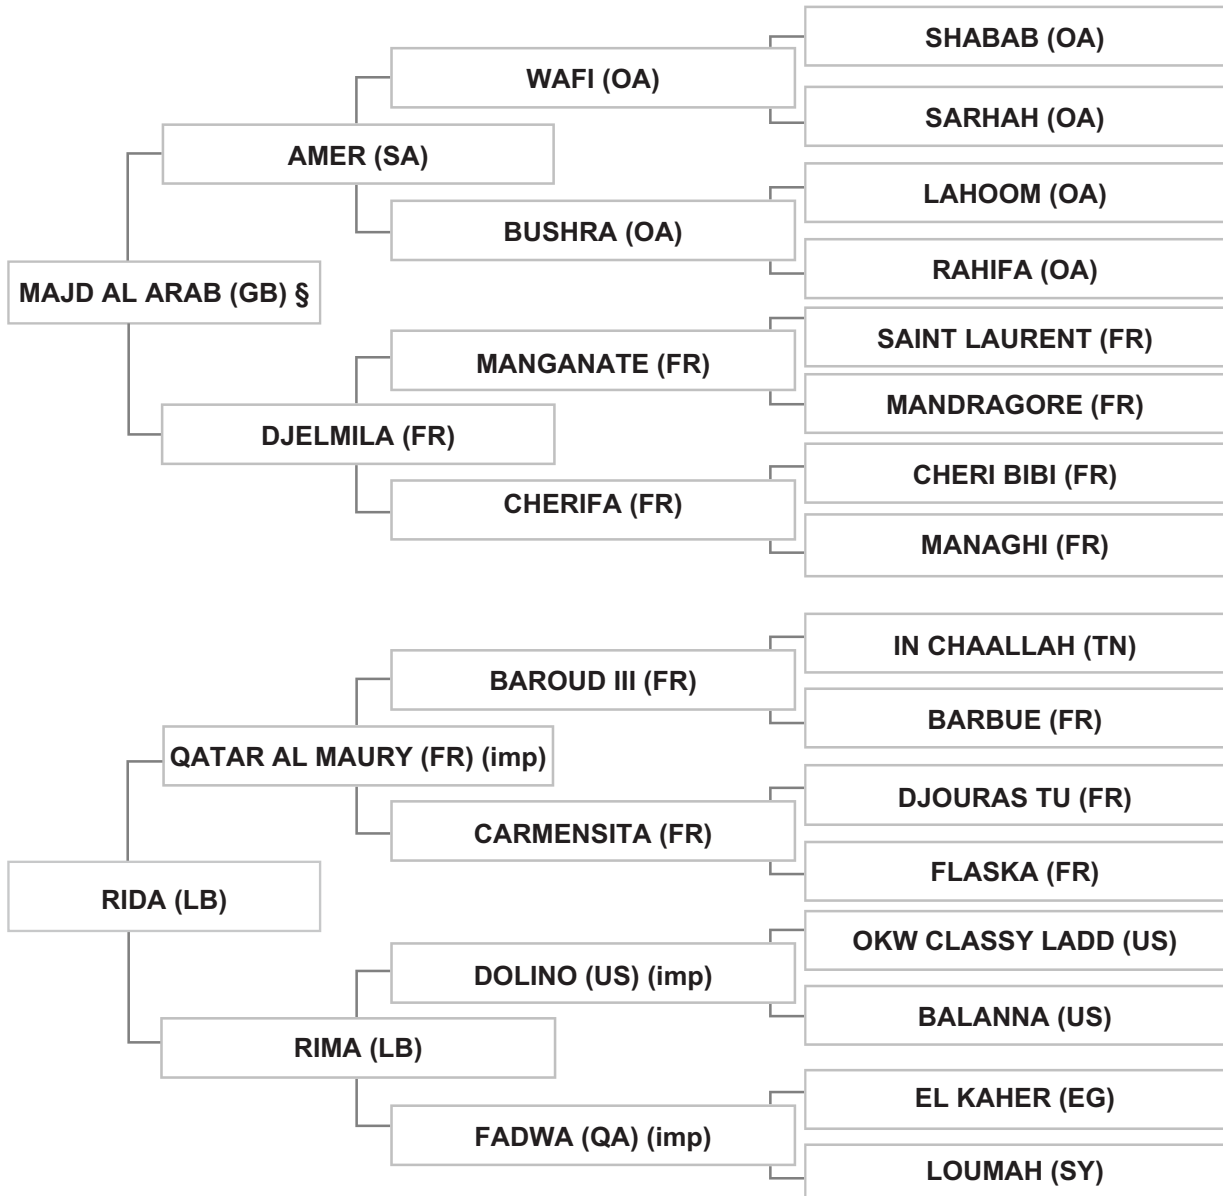

Strain: SAGLAWI IBN BISRA (HABABAH, 1981)

Sire: MAJD AL ARAB (GB) §, grey, 2002, AHSB Vol. XXI

Dam: RIDA (LB), bay, 2007, LSB Vol. V # 263

Bred by: Mr. SAMI WARDY / LEBANON - ZAHLEH