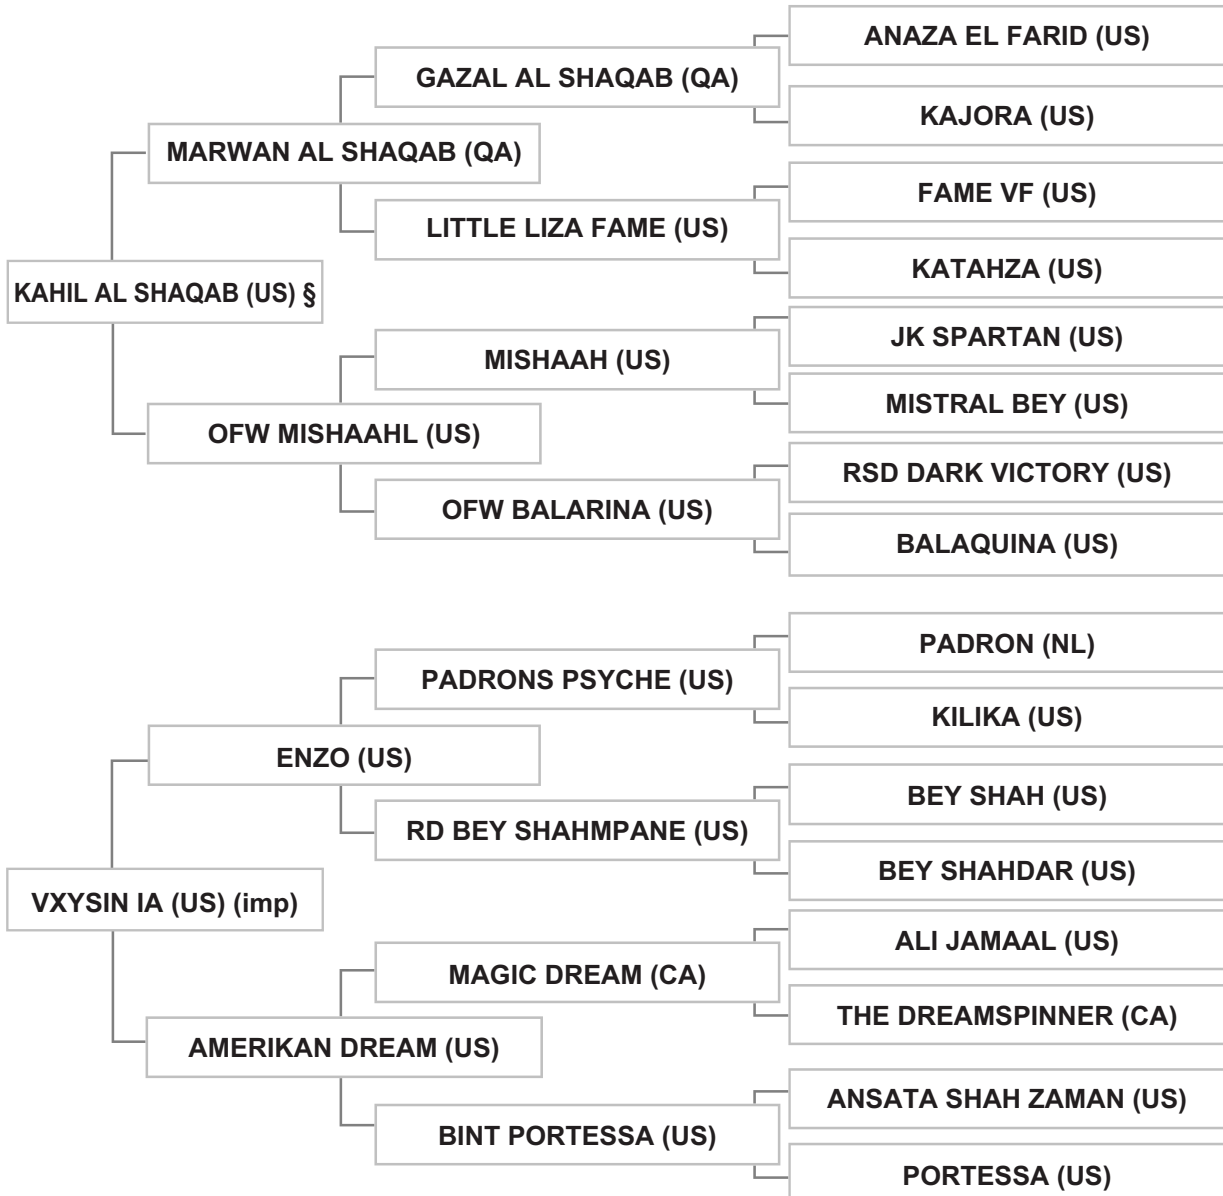

Strain: SEGLAWI JEDRAN (ZAALE,1875)

Sire: KAHIL AL SHAQAB (US) §, bay, 2008, AHR # 638838

Dam: VXYSIN IA (US) (imp), chestnut, 2007, AHR # 634467, LSB Vol. V # 315

Bred by: Mr. ABDUL KADER DARGHAM / LEBANON - AL SULTAN YA'ACOUB