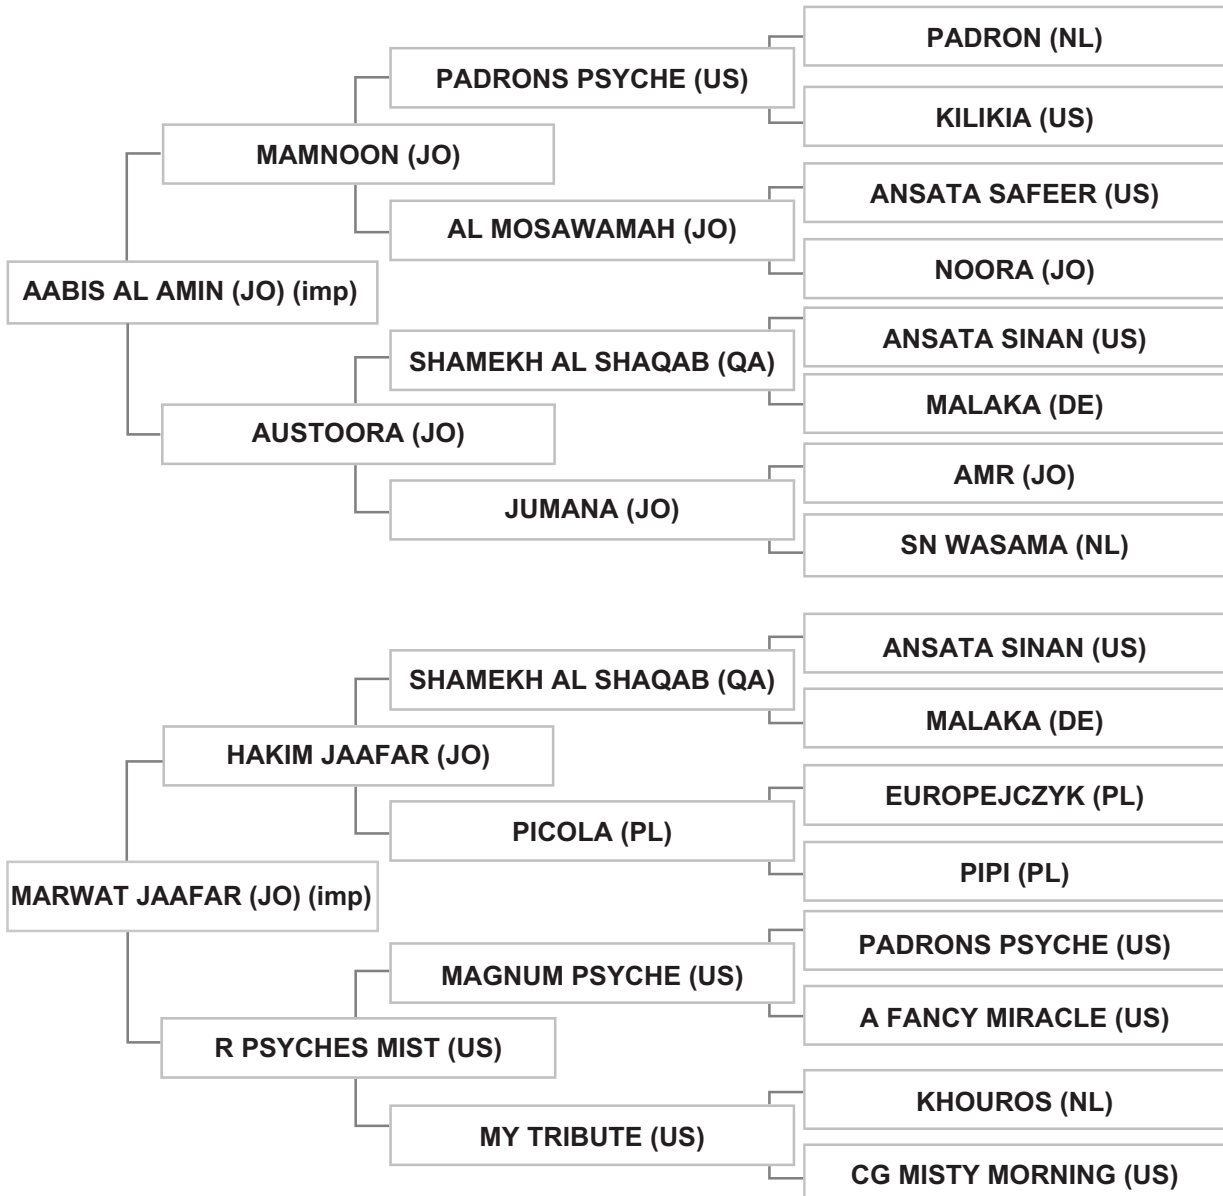

Strain: SEGLAWIEH JEDRANIEH OF IBN SOUDAN (GHAZIEH)

Sire: AABIS AL AMIN (JO) (imp), grey, 2011, RJSB Vol. VIII, LSB Vol. V # 331

Dam: MARWAT JAAFAR (JO) (imp), chestnut, 2010, RJSB Vol. VIII, LSB Vol. V # 342

Bred by: Mr. ALI EL MADANI / LEBANON - AL NABATIEH