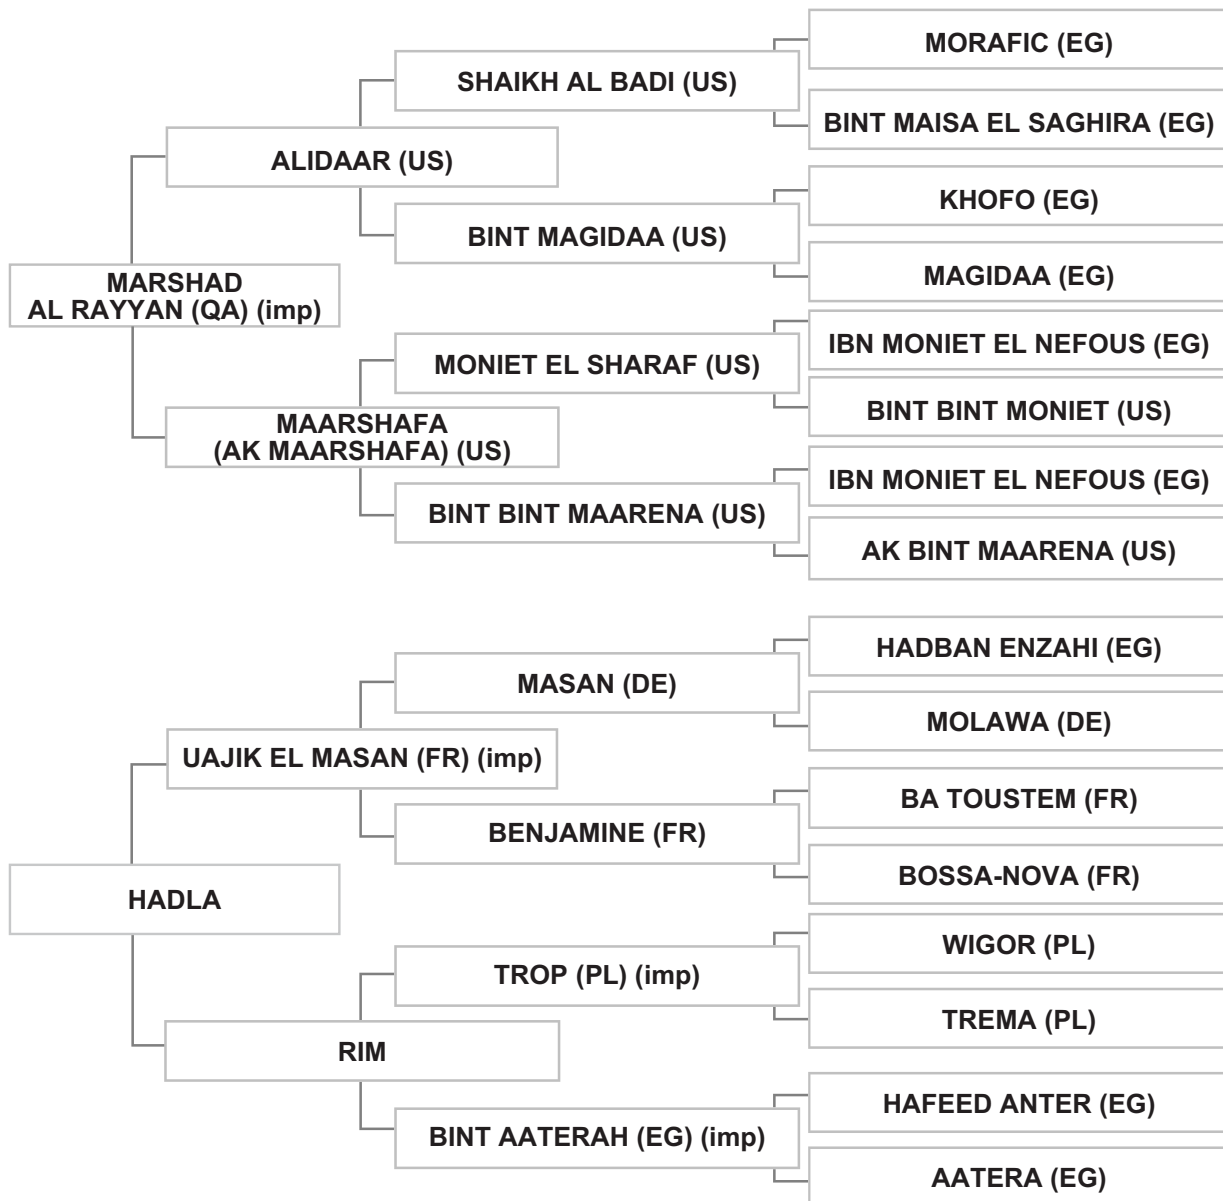

Strain: HADBAN ENZAH I (VENUS)

Sire: MARSHAD AL RAYYAN (QA) (imp), grey, 2000, QASB Vol. V # 1944, LSB Vol. V # 196

Dam: HADLA, grey, 2001, LSB Vol. IV # 148

Bred By: Mr. ALI HLAYHEL / LEBANON - BA'ALBACK