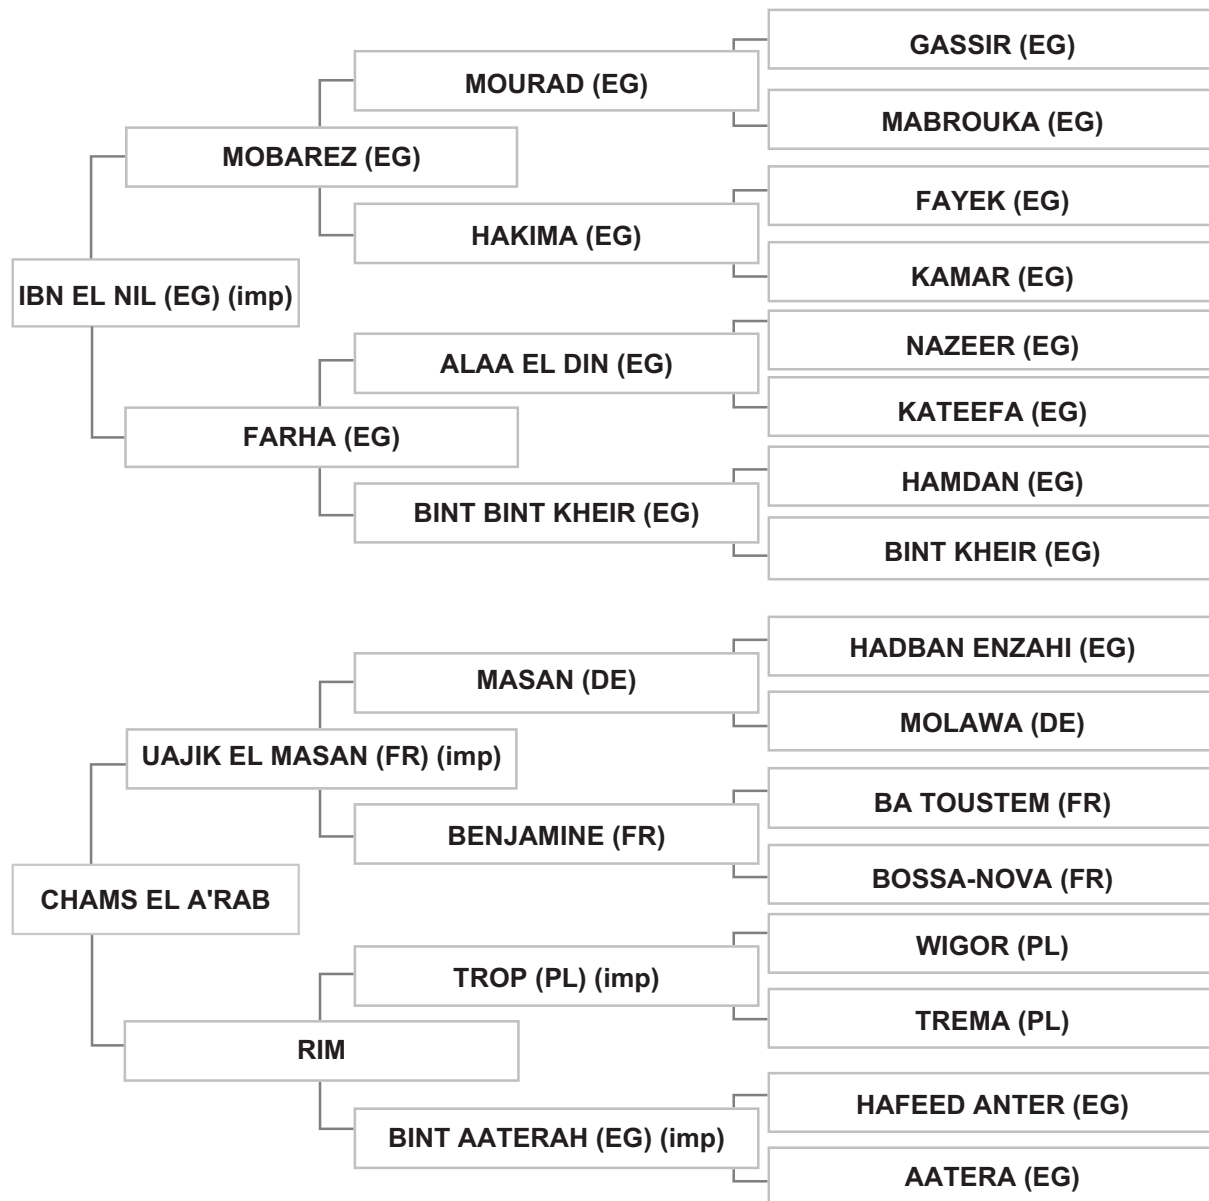

Strain: HADBAH ENZAHIEH (VENUS)

Sire: IBN EL NIL (EG) (imp), chestnut, 1987, EAO Vol. VI # E18-732, QASB Vol. II # 311, LSB Vol. II # 057

Dam: CHAMS EL A'RAB, chestnut, 2005, LSB Vol. V # 189

Bred By: Mr. ASSEM EL HAYEK / LEBANON - BAR ELIAS