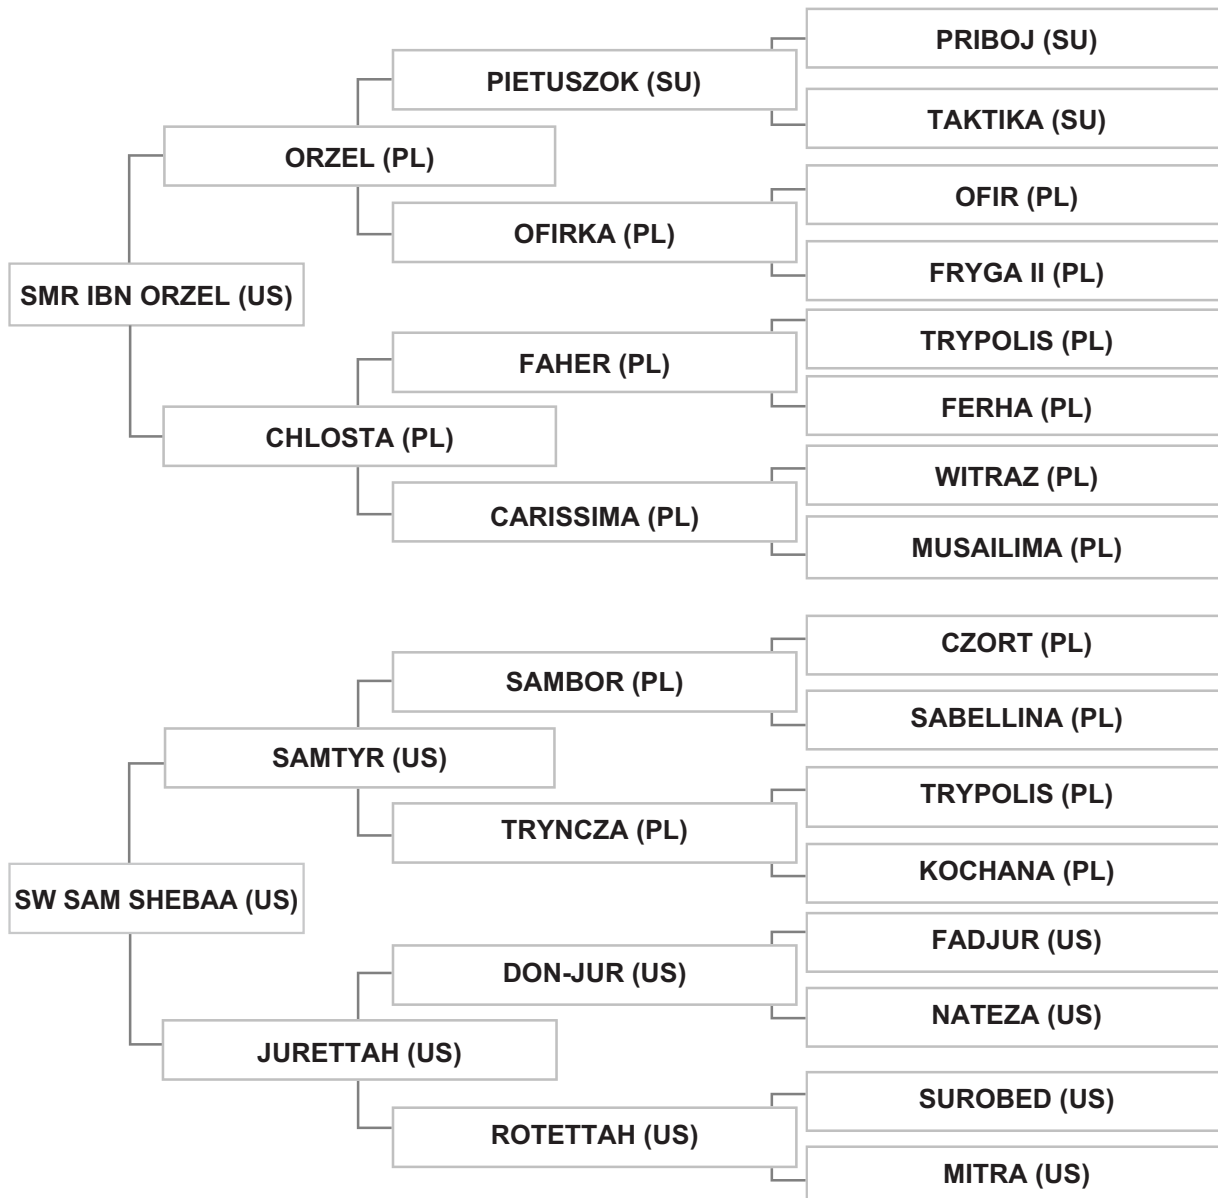

Strain: KEHAILAN RODAN (RODANIA)

Sire: SMR IBN ORZEL (US), grey , 1981, AHRA # 228358

Dam: SW SAM SHEBAA (US), chestnut, 1986, AHRA # 371176, SBFAR

Bred by: Mr. JEAN BIRABEN & Mrs. DANIELE BIRABEN / FRANCE

Mr. NIJAD I. FARES - LEBANON