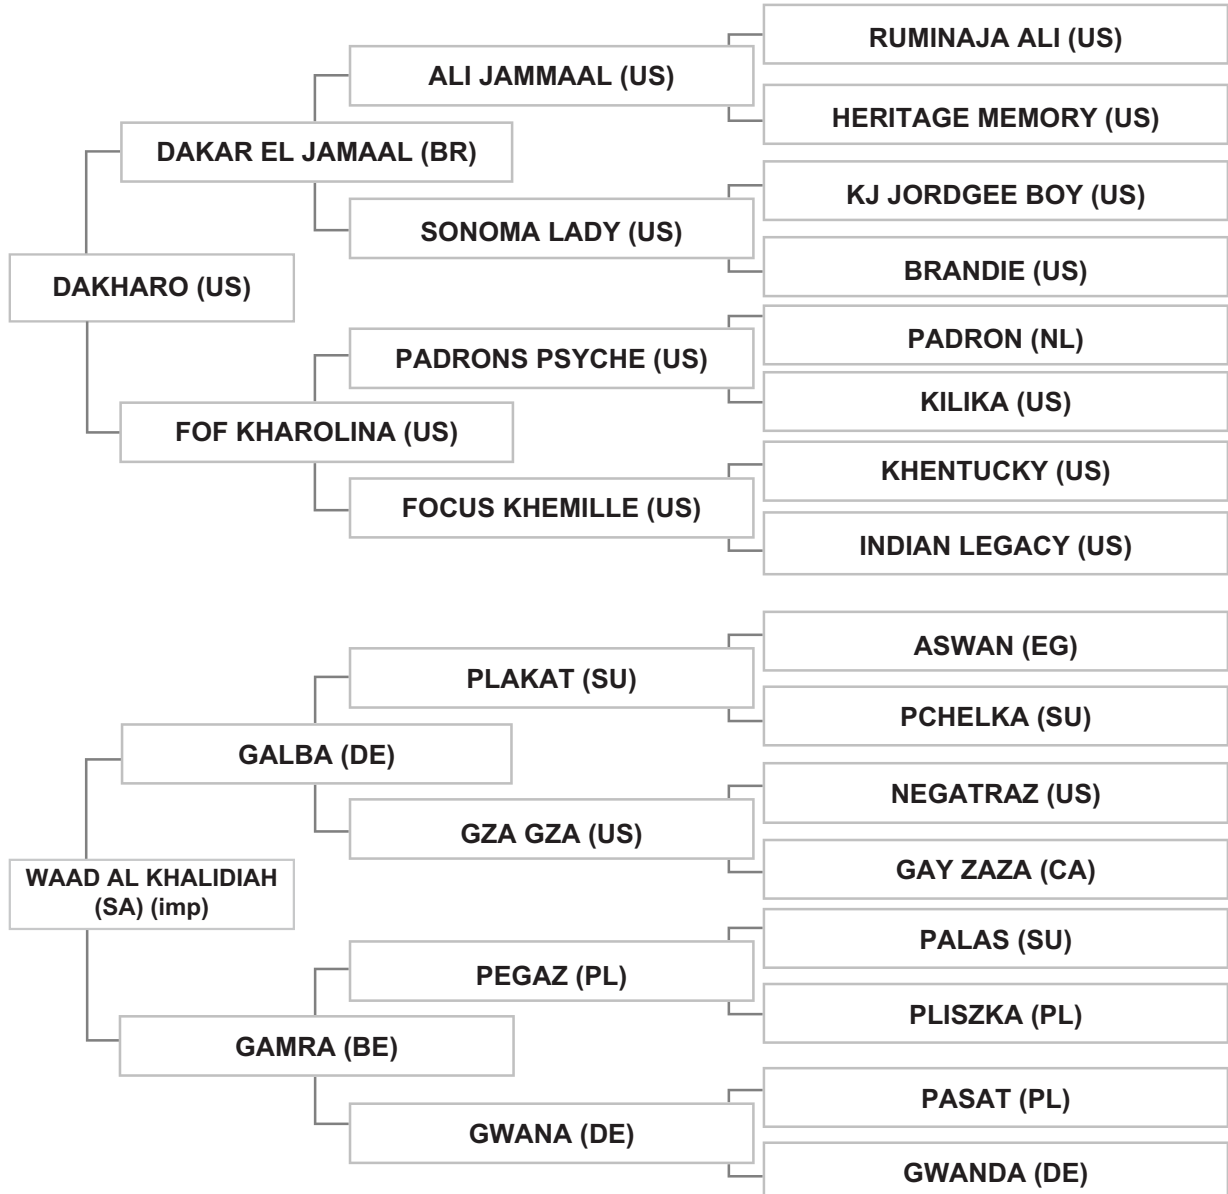

Strain: KEHAILAN DAJANI (MLECHA)

Sire: DAKHARO (US), bay, 1999, AHRA # 569498, SAUDI # 3601

Dam: WAAD AL KHALIDIAH (SA) (imp), grey, 2003, SAUDI # 5862, LSB Vol. V # 265

Bred By: HRHP KHALED BIN SULTAN AL SAUD - AL KHALIDIAH FARM / SAUDI ARABIA

Mr. MOHAMAD MEZYEN AL HALANI - LEBANON - AL HELLANIEH