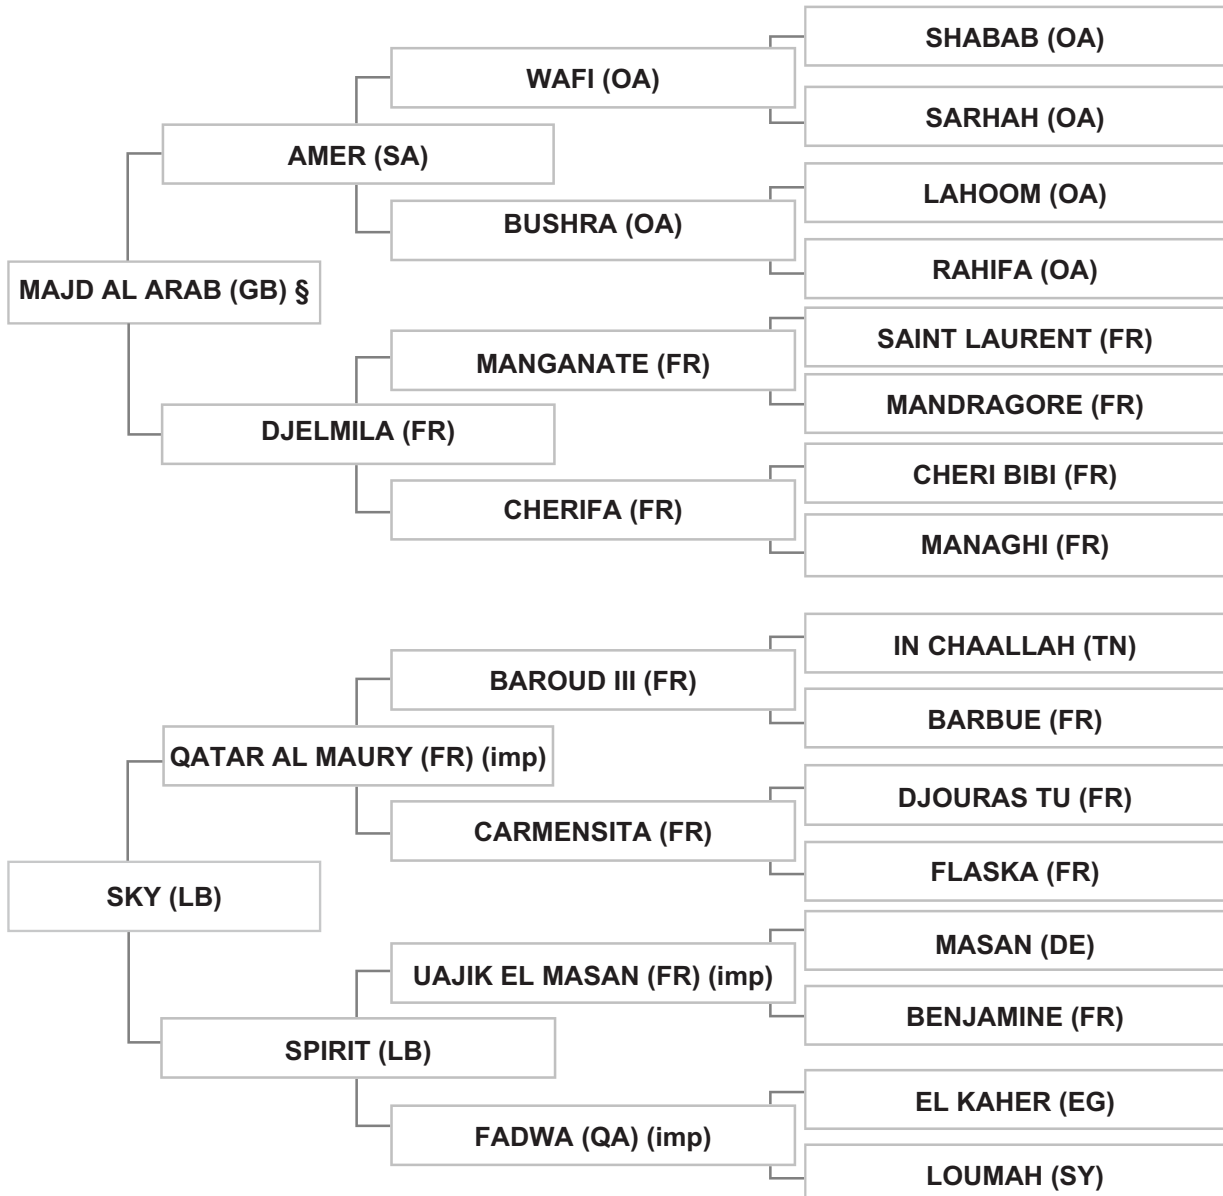

Strain: SAGLAWI IBN BISRA (HABABAH, 1981)

Sire: MAJD AL ARAB (GB) §, grey, 2002, AHSB Vol. XXI

Dam: SKY (LB), chestnut, 2009, LSB Vol. V # 246

Bred by: Mr. SAMI WARDY / LEBANON - ZAHLEH