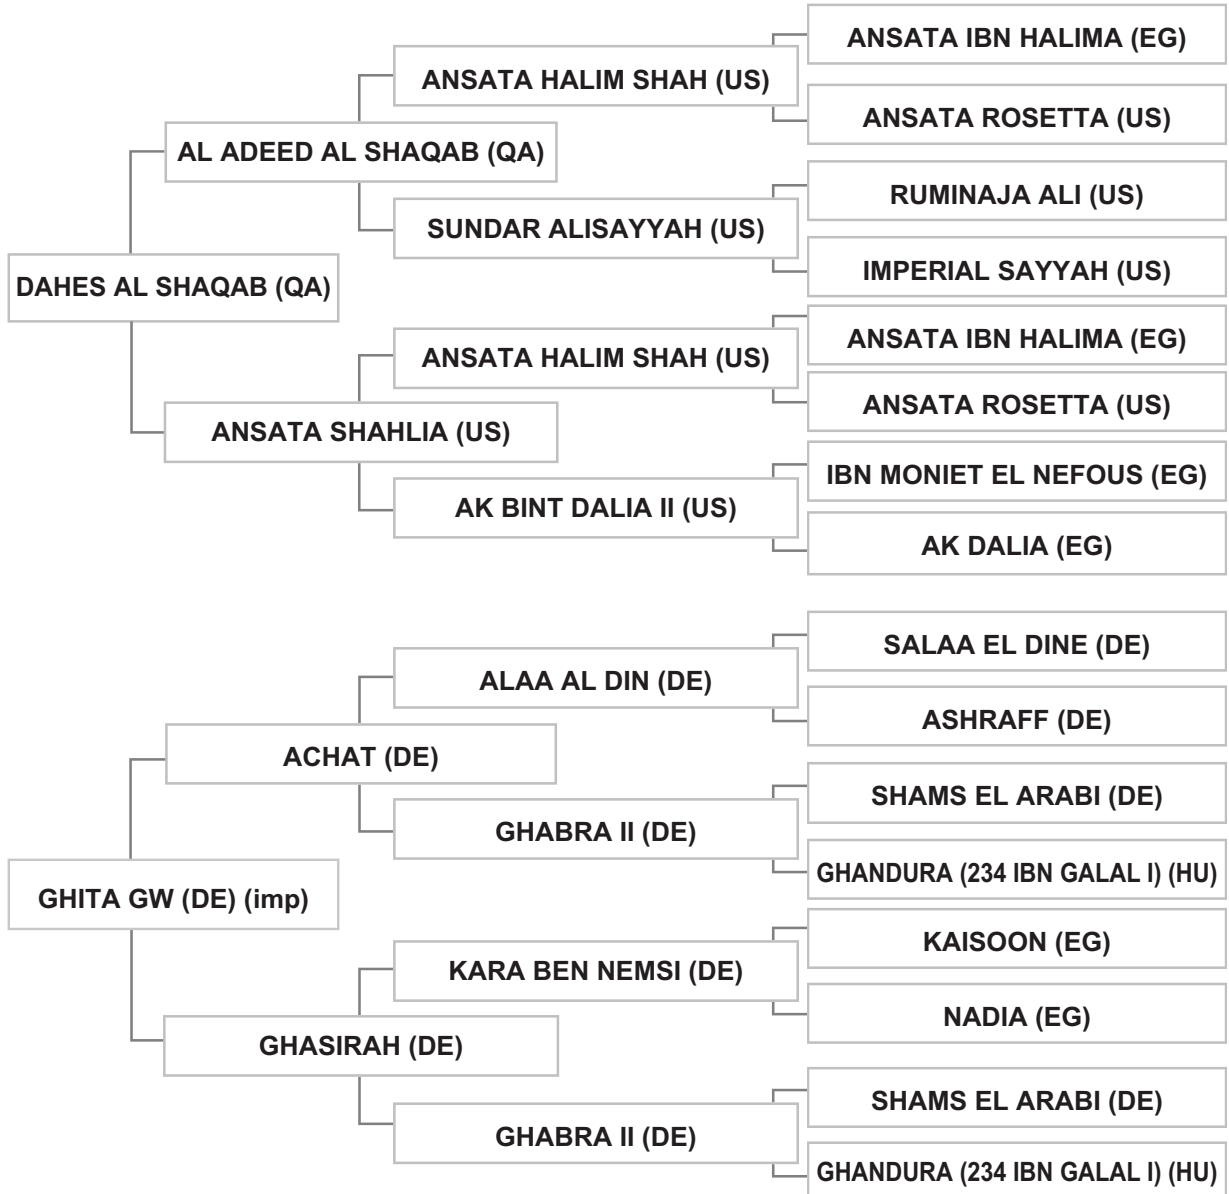

Strain: HADBAN ENZAHI (VENUS)

Sire: DAHES AL SHAQAB (QA), grey, 2005, QASB Vol. V # 2879, KSB # 01087

Dam: GHITA GW (DE) (imp), grey,2006,GASB Vol. IX # 08/20913/06,KSB Vol. V # 01568,LSB Vol. V # 243

Bred By: Mr. MOHAMAD AL OU'RAIBI / LEBANON - TA'NAYEL