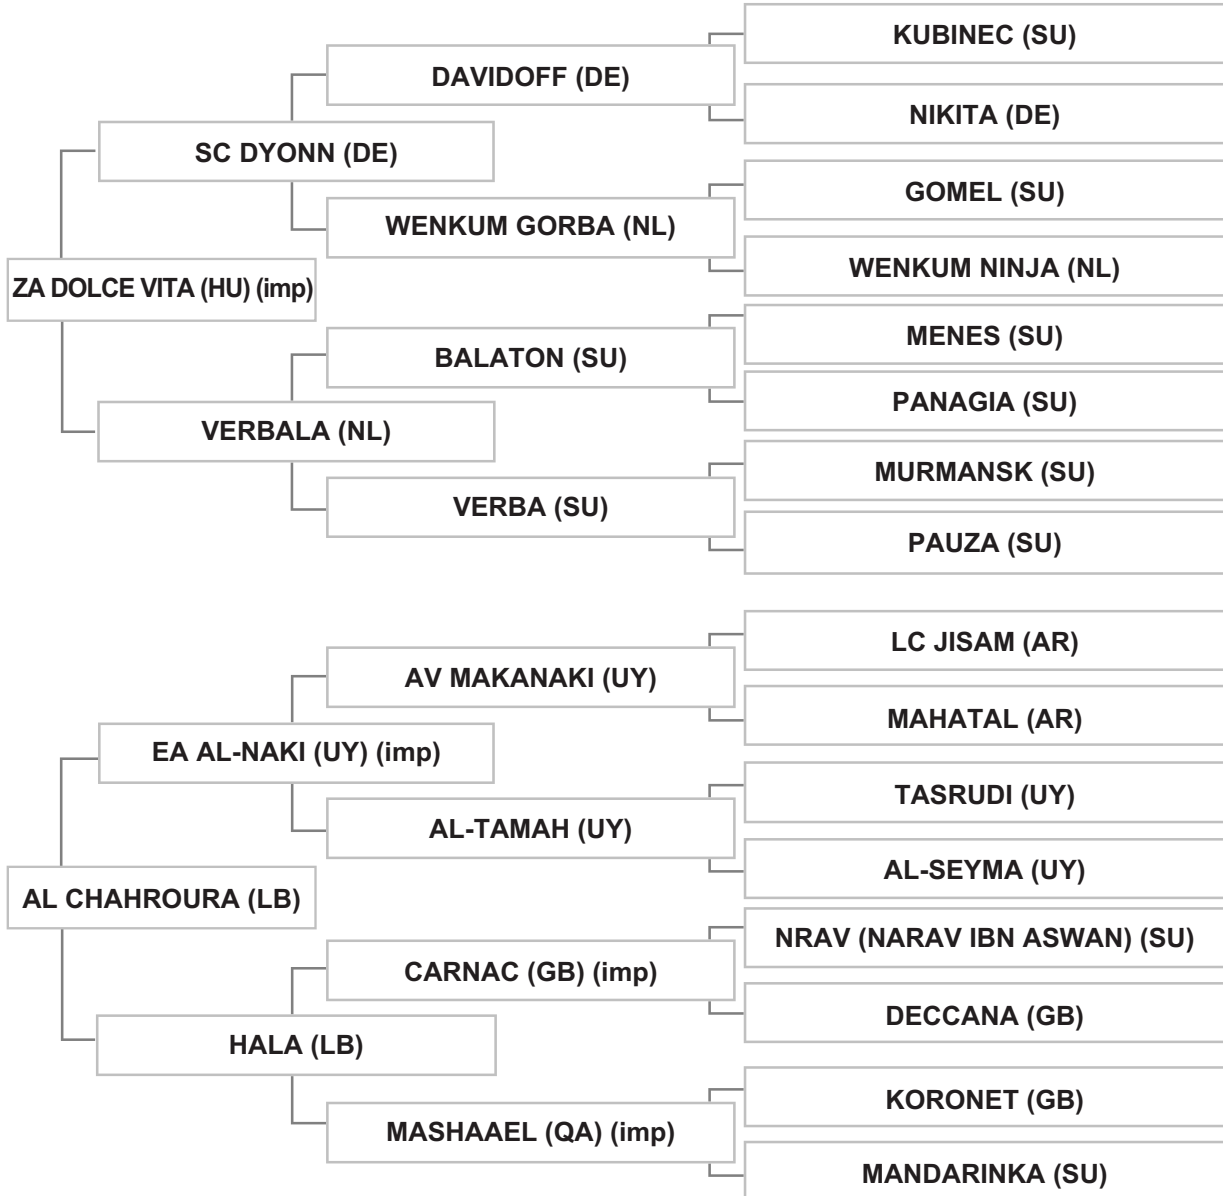

Strain: KEHAILAN MORADI (SAHARA,CA.1840)

Sire: ZA DOLCE VITA (HU) (imp), chestnut, 2009, ASBB # HUN M OX090180000, LSB Vol. V # 299

Dam: AL CHAHROURA (LB), grey, 2010, LSB Vol. V # 302

Bred by: Mr. IBRAHIM A'TTWI / LEBANON - BAR ELIAS