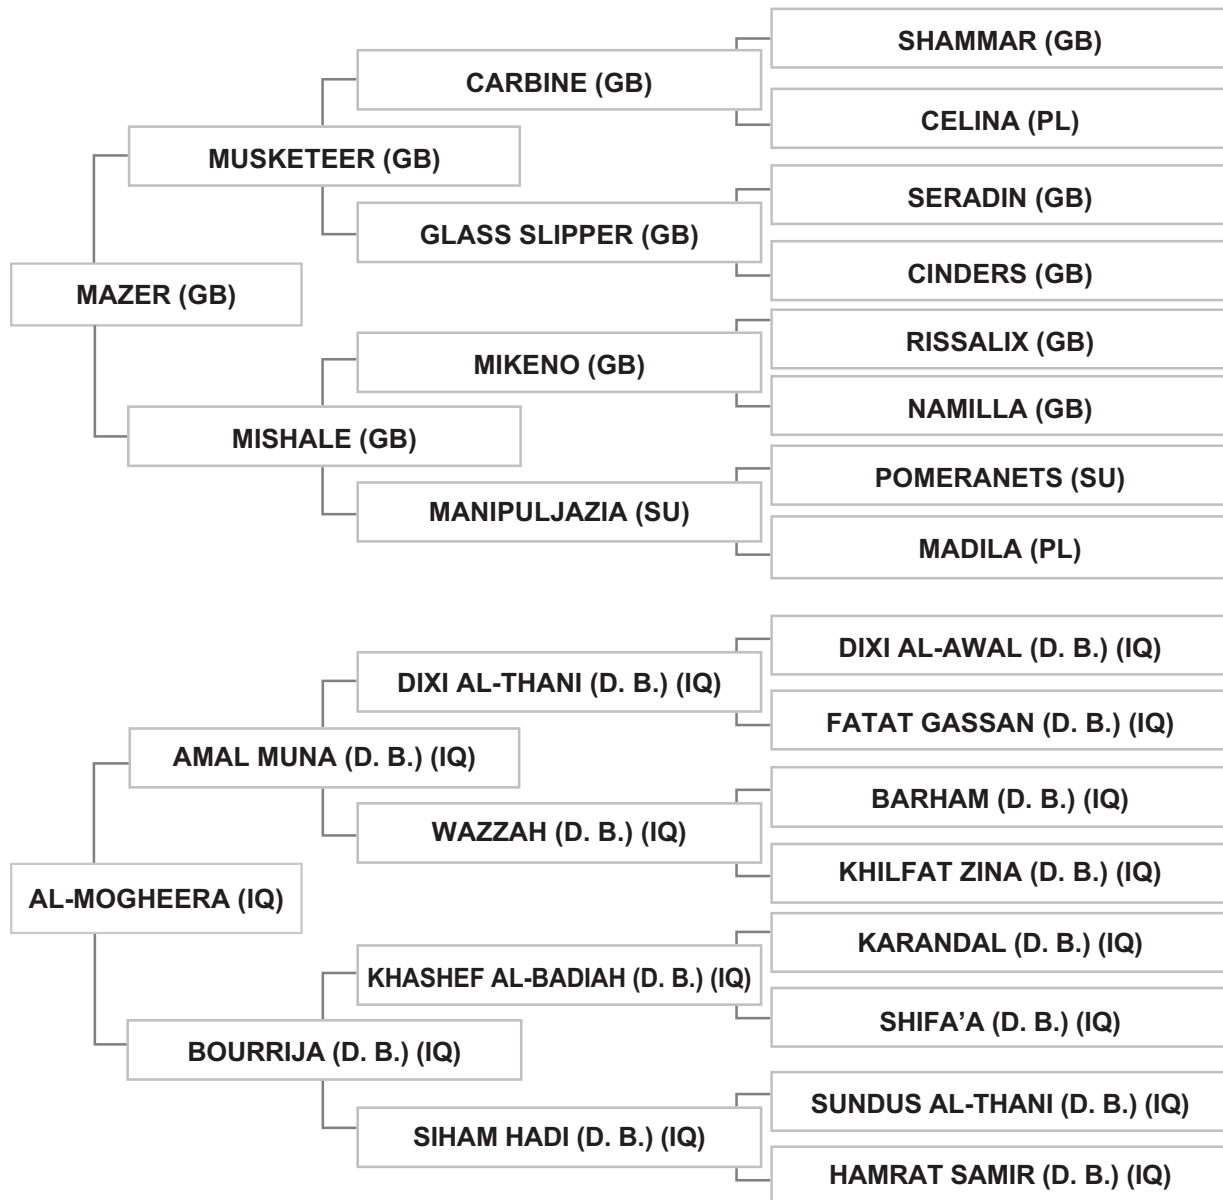

Dam: AL-MOGHEERA (IQ), grey, 1979, IRAQ Vol. I # 97, AHSB Vol. XIV

Bred By: Mr. BARZAN AL TIKRITI / IRAQ

Mr. ROGER KARAM - LEBANON - MAJDAL ANJAR

Strain: HAMDANI (ZENAB)

Sire: QATAR AL MAURY (FR) (imp), bay, 1990, SBFAR Vol. VI, UAE Vol. II # 423, LSB Vol. III # 131