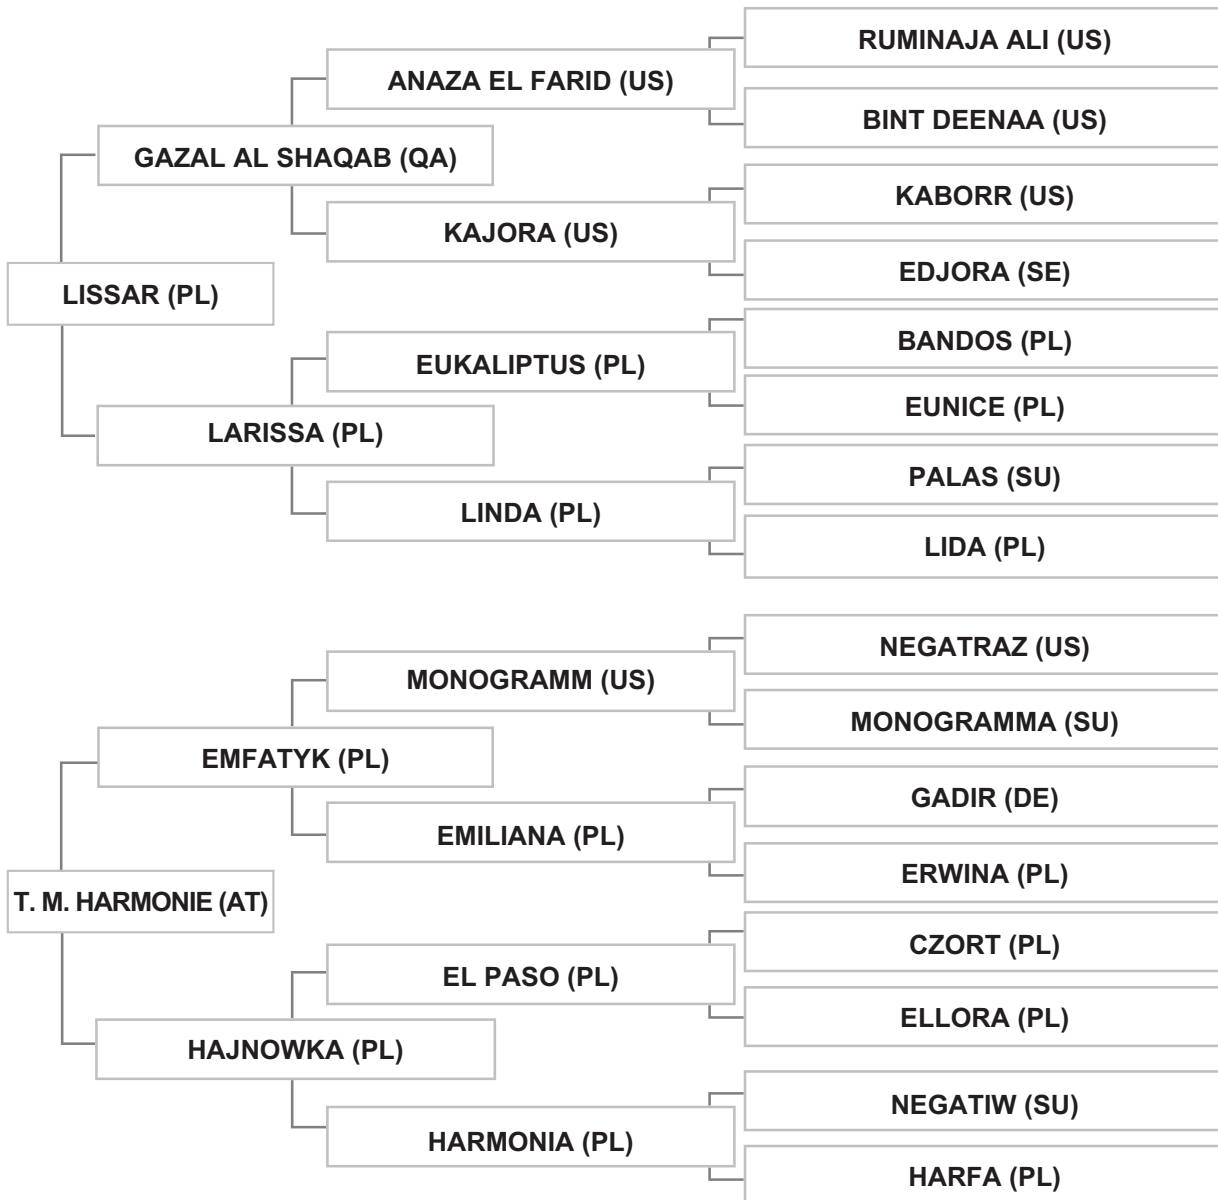

Strain: KEHAILEH DAJANIEH (MLECHA,CA.1840)

Sire: LISSAR (PL), grey, 2004, PASB Vol. XV/3, AAS Vol. III/07-08 # OE-AV 3765

Dam: T. M. HARMONIE (AT), grey, 2002, AAS Vol. III/07-08 # OE-AV 2875

Bred by: Mrs. GABRIELE HAMMERER, TA MERIJ ARABIANS / AUSTRIA

Mr. YASSER DAHROUGE - LEBANON - HADATH