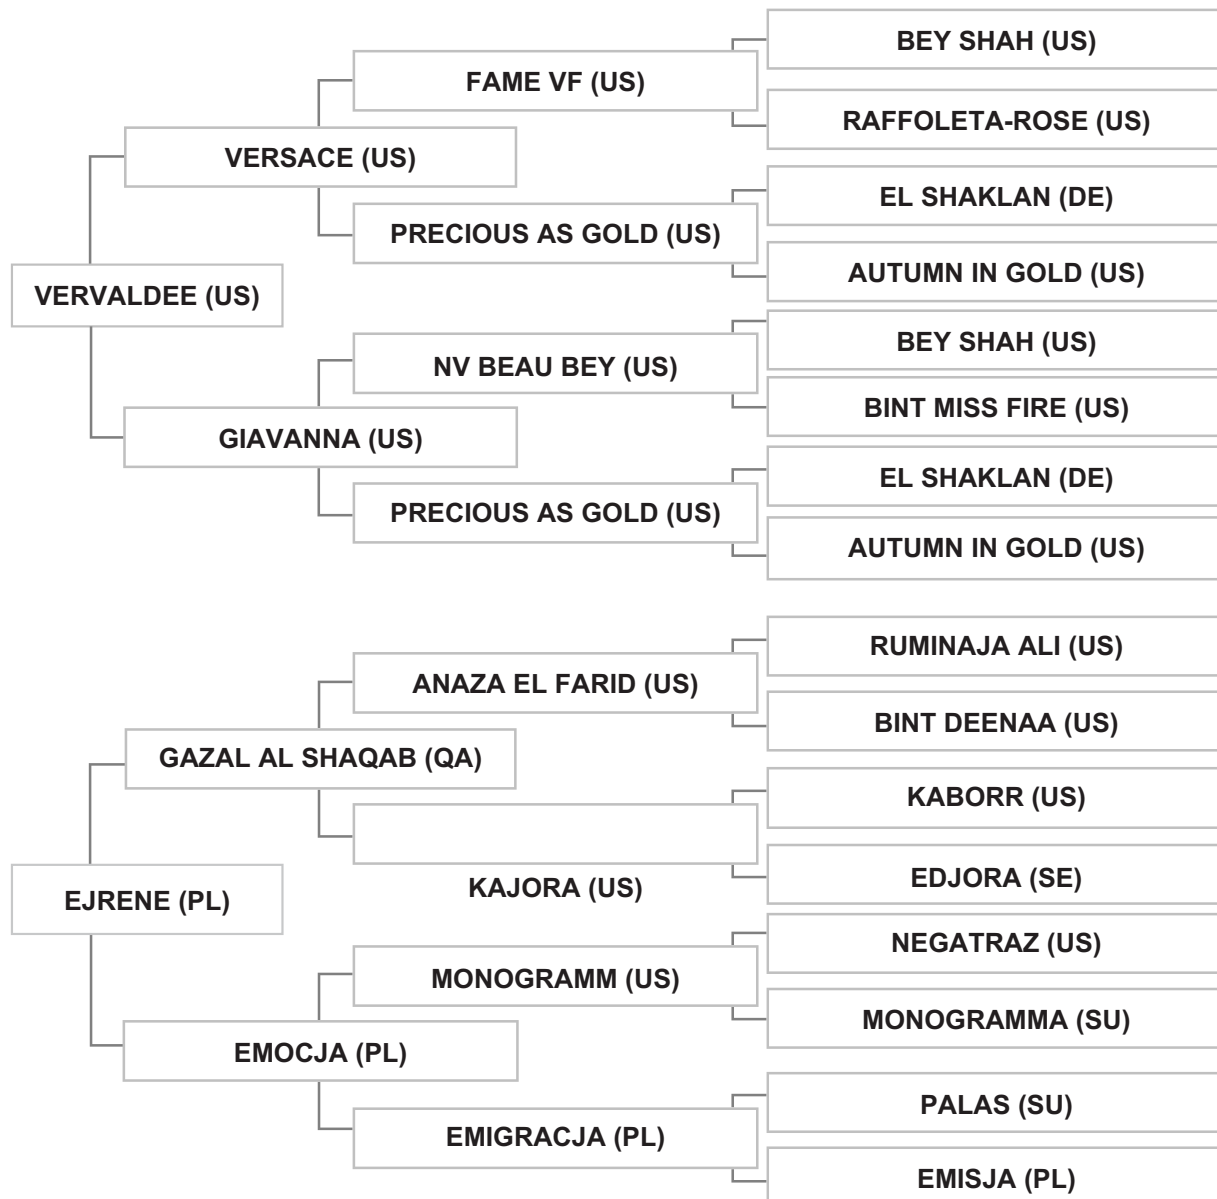

Bred by: AJMAN STUD C/O OPDERBECK / GERMANY

Mr. ADNAN MAZLOUM - LEBANON - SA'ADNAYEL

Strain: KEHAILAN AJUZ (GAZELLA, CA. 1840)

Sire: AJ MARDAN (US), chestnut, 2011, AHRA # 654749, USA012000654749

Dam: AJ NOOR KWESTURA (DE), grey, 2010, GASB XI # DE 408082084810