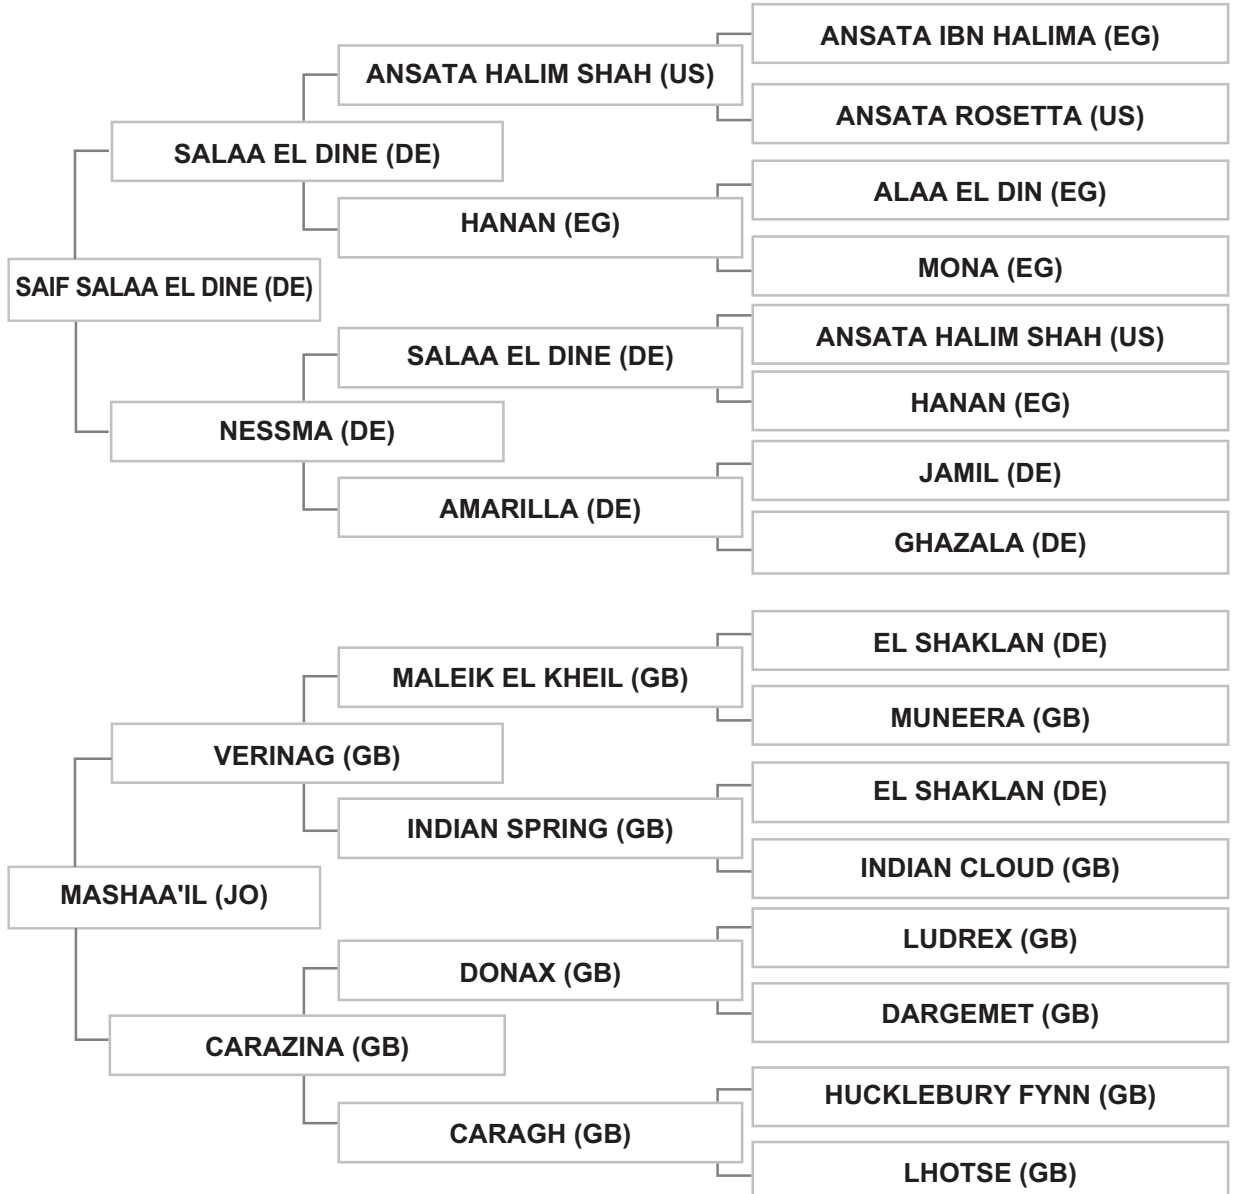

Strain: KEHAILAN RODAN (RODANIA,1869)

Sire: SAIF SALAA EL DINE (DE), grey, 1998, GASB Vol. VI # 08/02/0223/98, SYSB Vol. VIII # A02994

Dam: MASHAA'IL (JO), bay, 1994, RJSB Vol. V, SYSB Vol. XIII # AO2998

Bred by: Mr. MOHAMAD FAHD AL HARASH / SYRIA - DAMASCUS

MR. AMMAR SABER - LEBANON