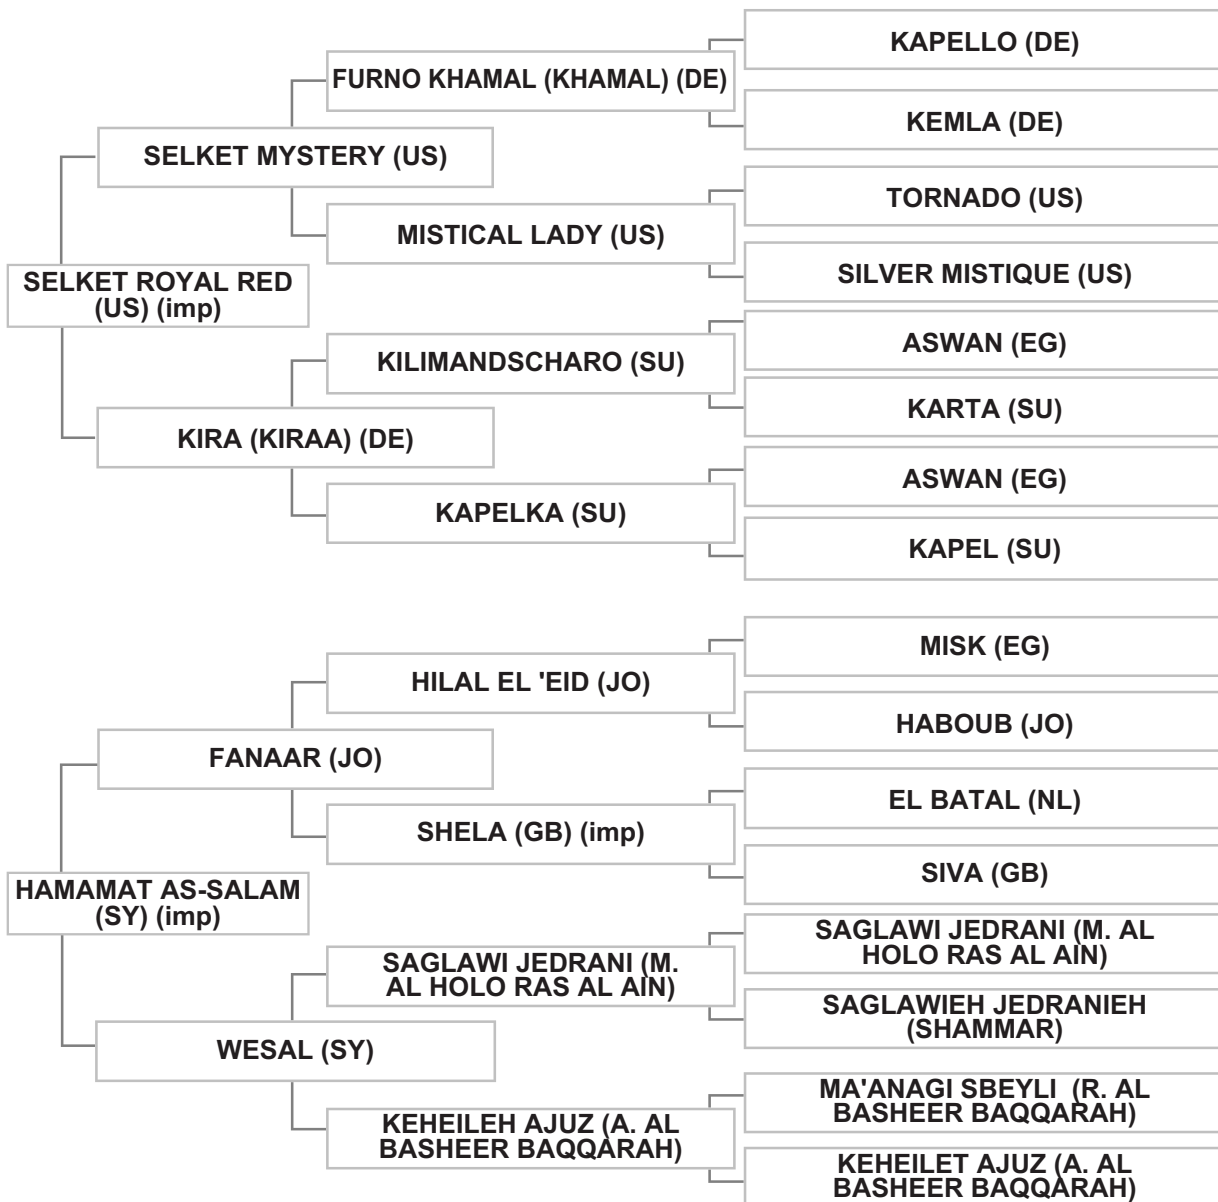

Bred by: Dr. ZOUHAIR EL KHATIB / LEBANON - AL DEBBIEH - NEAD STABLES - VILLA ROSA

Strain: KEHAILAN DAJANI (MLECHA,CA.1840)

Sire: ZA DOLCE VITA (HU) (imp), chestnut, 2009, ASBB # HUN M OX090180000, LSB Vol. V # 299