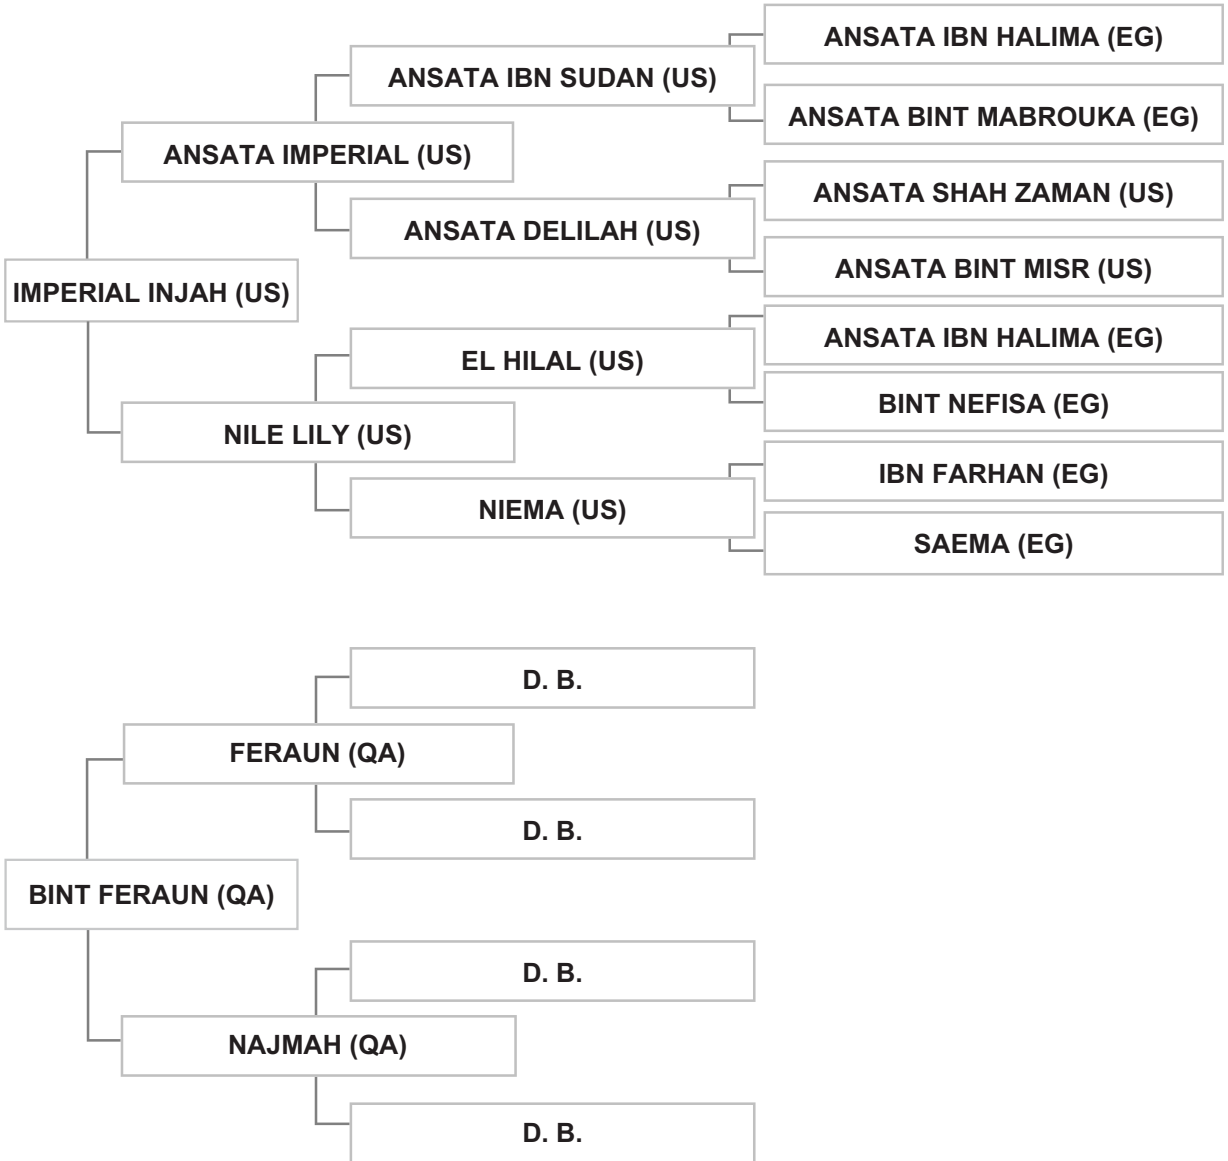

Strain: SEGLAWI JEDRAN (NAJMAH)

Sire: Sire : IMPERIAL INJAH (US), grey, 1982, AHRA # 0249647, QASB Vol. II # 346

Dam: BINT FERAUN (QA), bay, 1977, QASB Vol. I # 10

Bred by: SHEIKH NAWAF BIN NASSER AL THANI / QATAR

Mr. MOHAMAD ASSAYAD AL SHAGIF - LEBANON