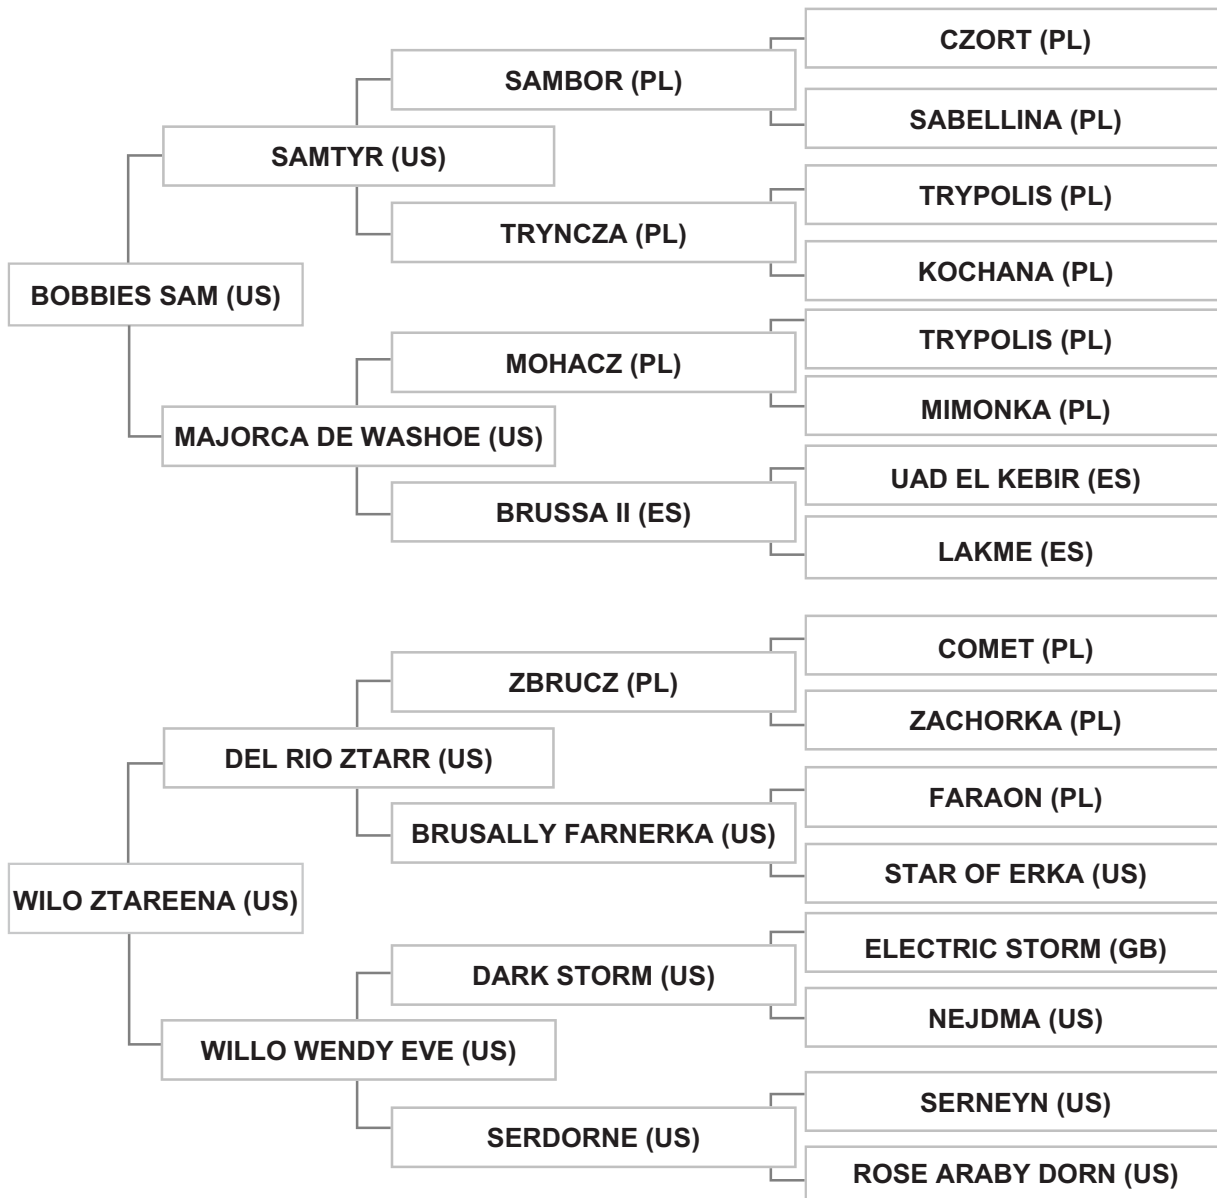

Strain: DAHMEH SHAHWANIEH (EL DAHMA)

Sire: BOBBIES SAM (US), grey, 1979, AHRA # 365282

Dam: WILO ZTAREENA (US), grey, 1982, AHRA # 25003

Bred by: Mr. TIM DISNEY / USA

Mr. NIJAD I. FARES - LEBANON