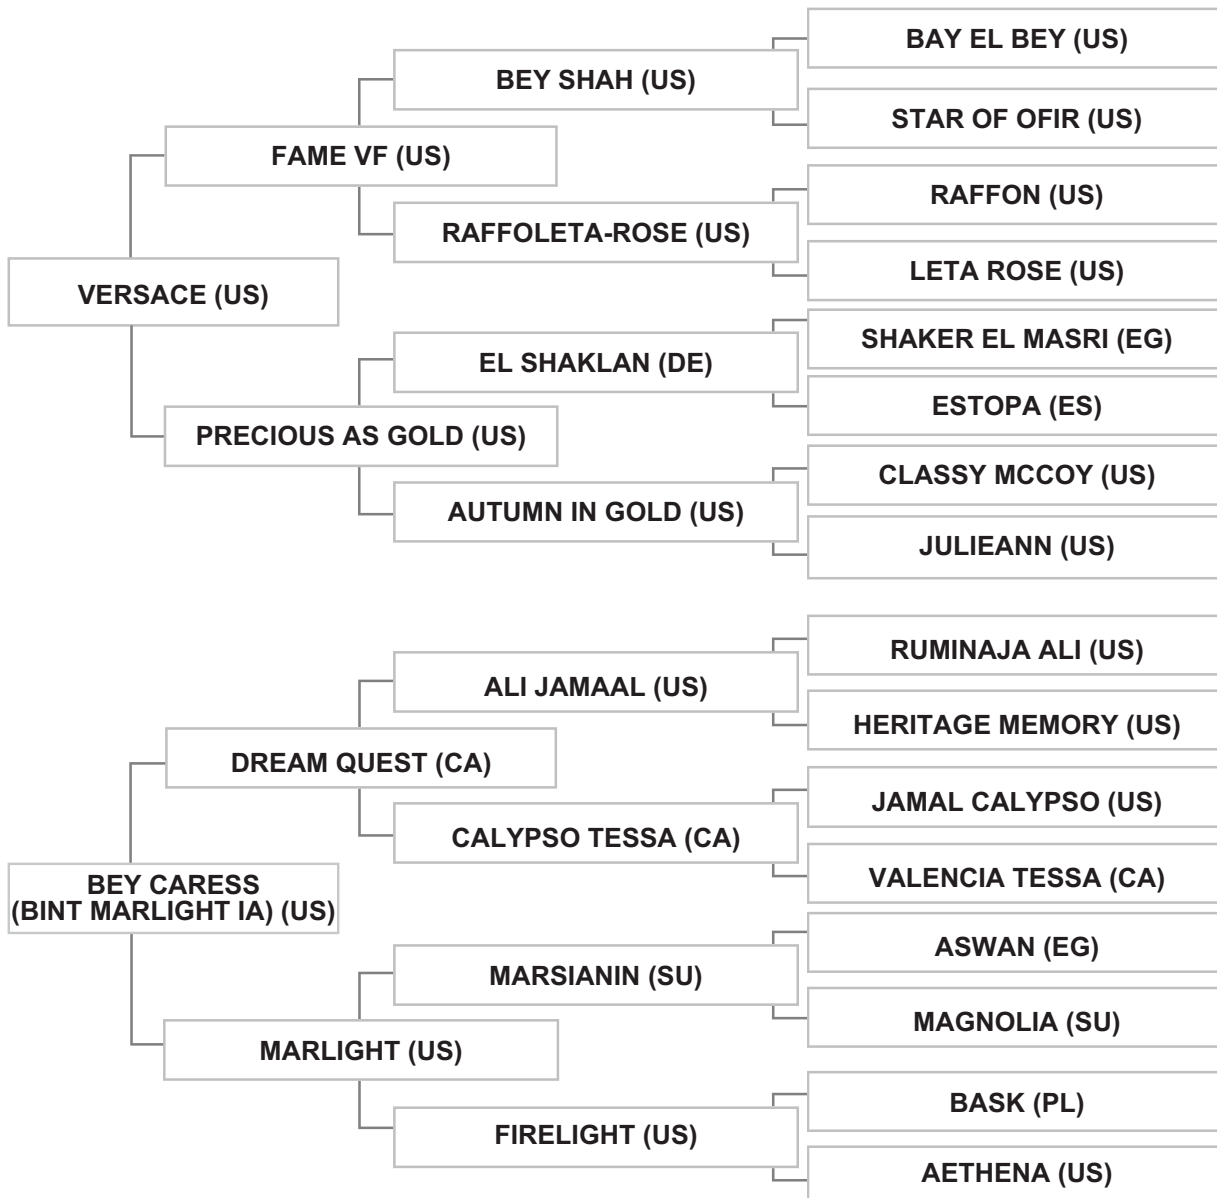

Strain: SEGLAWIEH JEDRANIEH OF IBN SOUDAN (GHAZIEH)

Sire: VERSACE (US), bay, 1995, AHR # 525640

Dam: BEY CARESS (BINT MARLIGHT IA) (US), bay, 2000, AHR # 588138

Bred By: Dr. HUGH HODSMAN & ALEXANDRA HODSMAN / USA - ENCINITAS, CA

Mr. ABED EL KADER DARGHAM - LEBANON - AL SULTAN YA'ACOUB