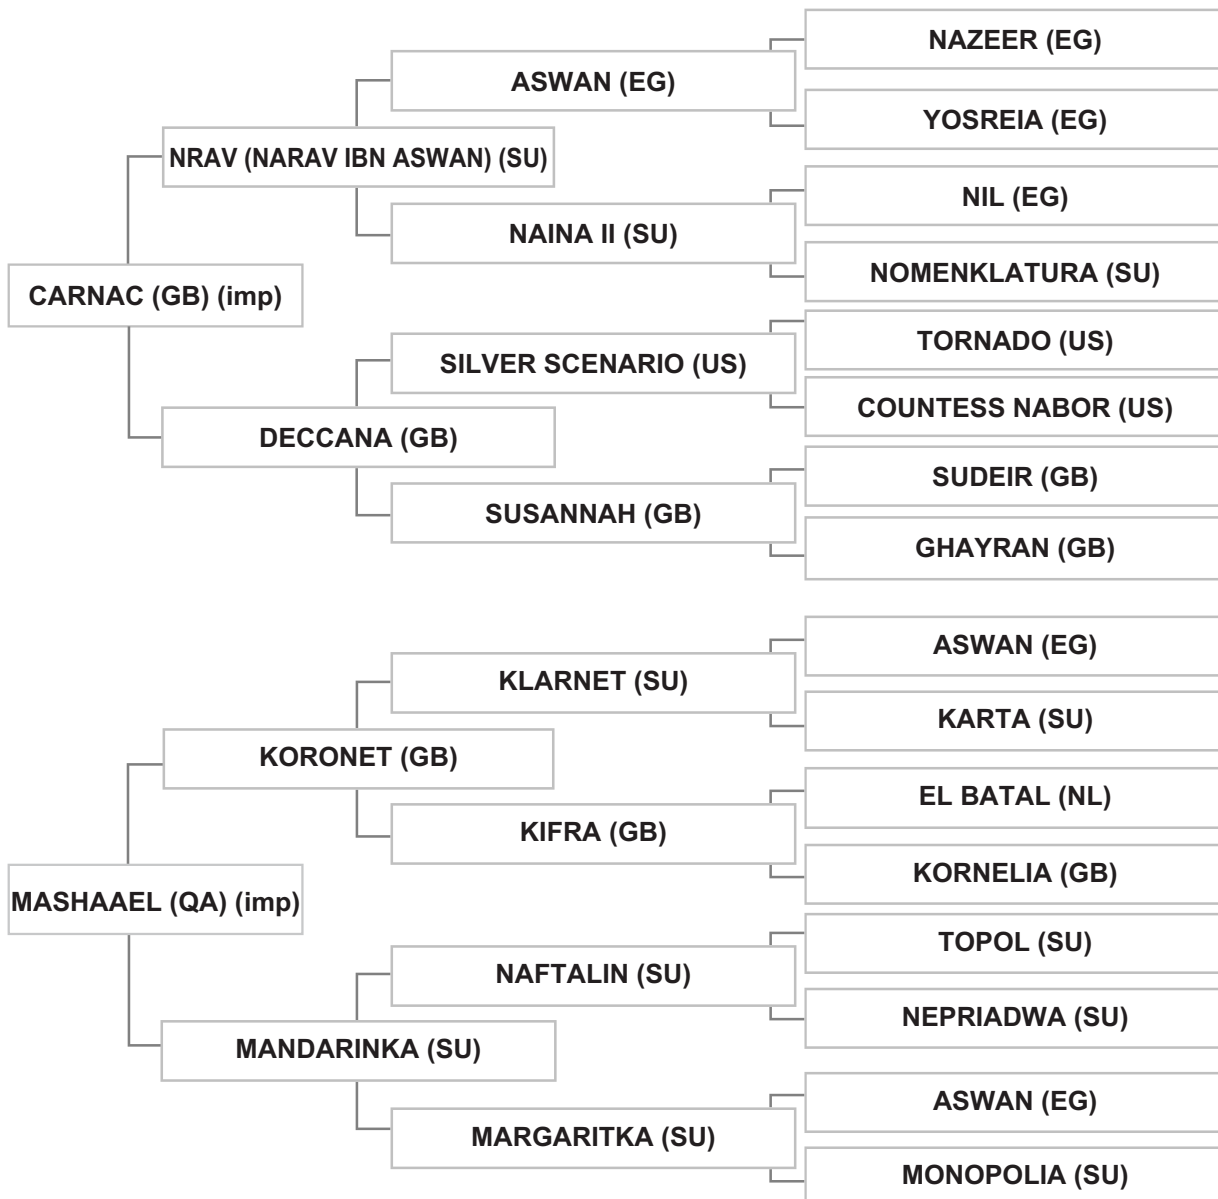

Strain: KEHAILEH MORADI (SAHARA)

Sire: CARNAC (GB) (imp), grey, 1987, AHSB Vol. XVI, QASB Vol. I # 64, LSB Vol. II # 058

Dam: MASHAAEL (QA) (imp), bay, 1991, QASB Vol. II # 173, LSB Vol. II # 045

Bred by: Mr. MOHAMAD AL CHKEIF / LEBANON - TA'NAYEL