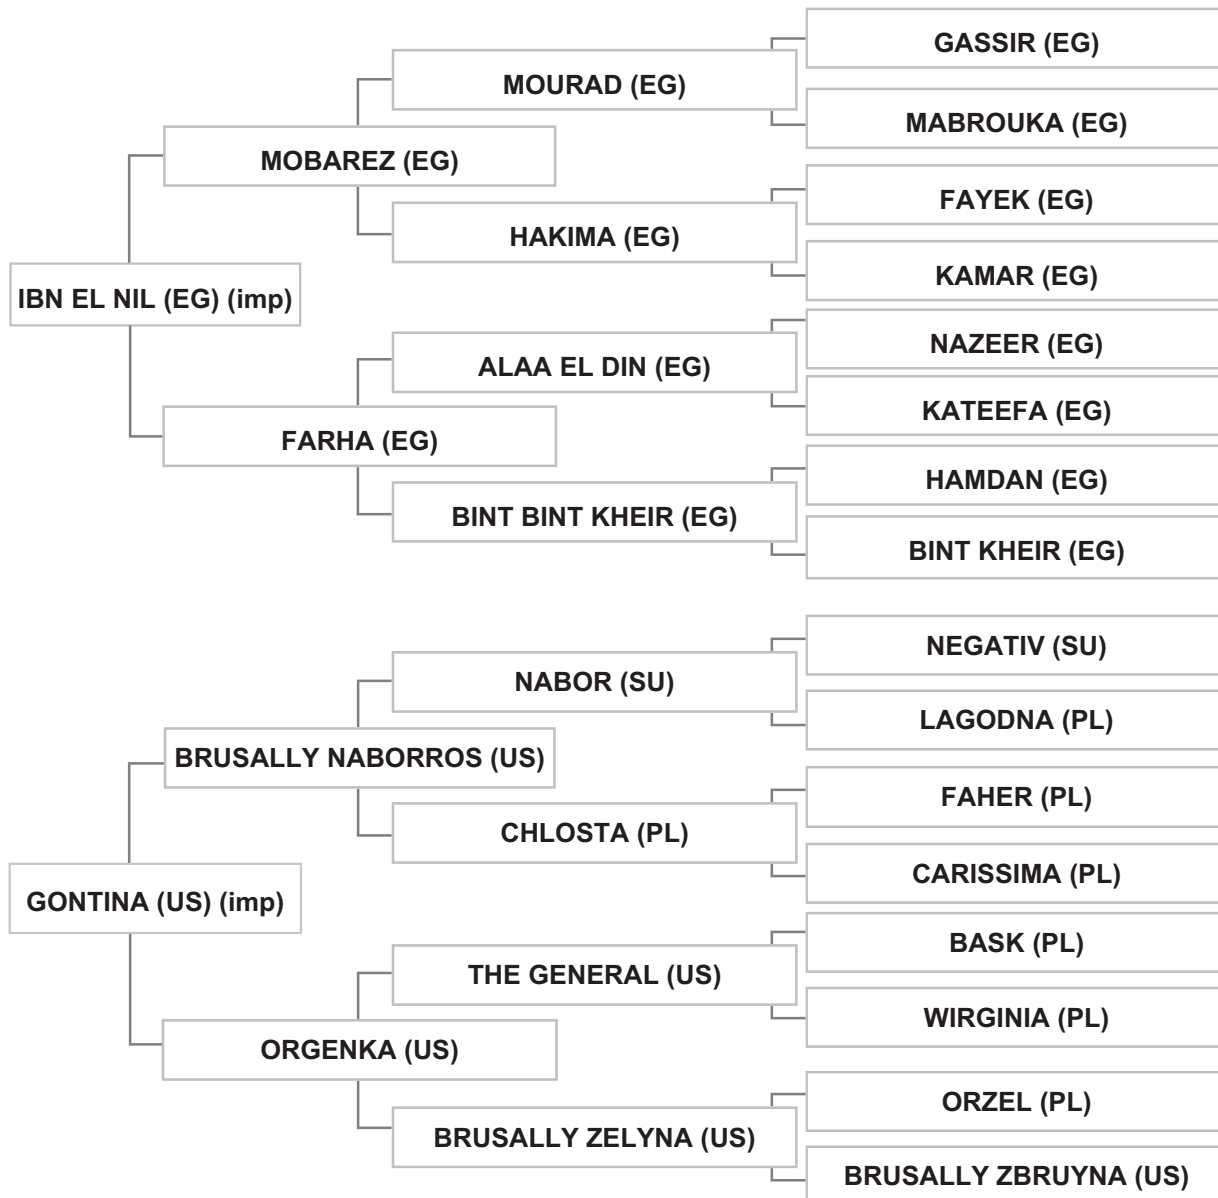

Strain: KEHAILAN MORADI (SAHARA)

Sire: IBN EL NIL (EG) (imp), chestnut , 1987, EAO Vol. VI # E18-732, QASB Vol. II # 311, LSB Vol. II # 057

Dam: GONTINA (US) (imp), grey, 1991, AHRA # 481086, RJSB Vol. V, LSB Vol. II # 085

Bred by: Mr. ROGER KARAM / LEBANON - MAJDAL ANJAR