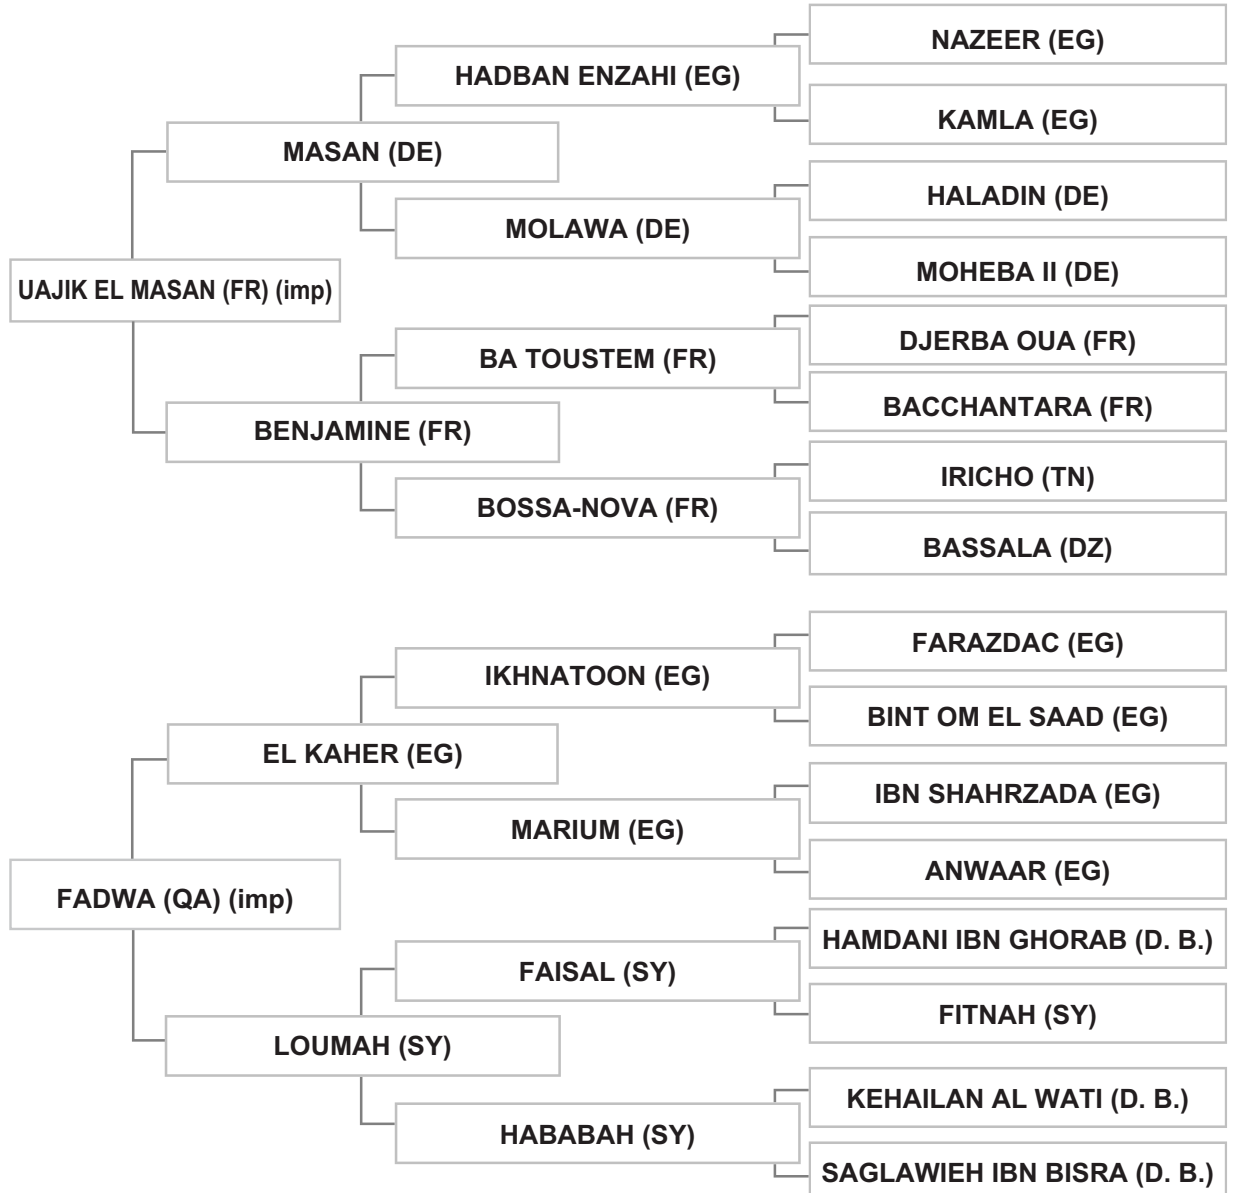

Strain: SAGLAWIEH IBN BISRA (HABABAH)

Sire: UAJIK EL MASAN (FR) (imp), bay, 1985, SBFAR Vol. VII, LSB Vol. I # 025

Dam: FADWA (QA) (imp), bay, 1992, QASB Vol. III # 522, LSB Vol. II # 043

Bred By: Mr. SAMI WARDEH / LEBANON - ZAHLEH