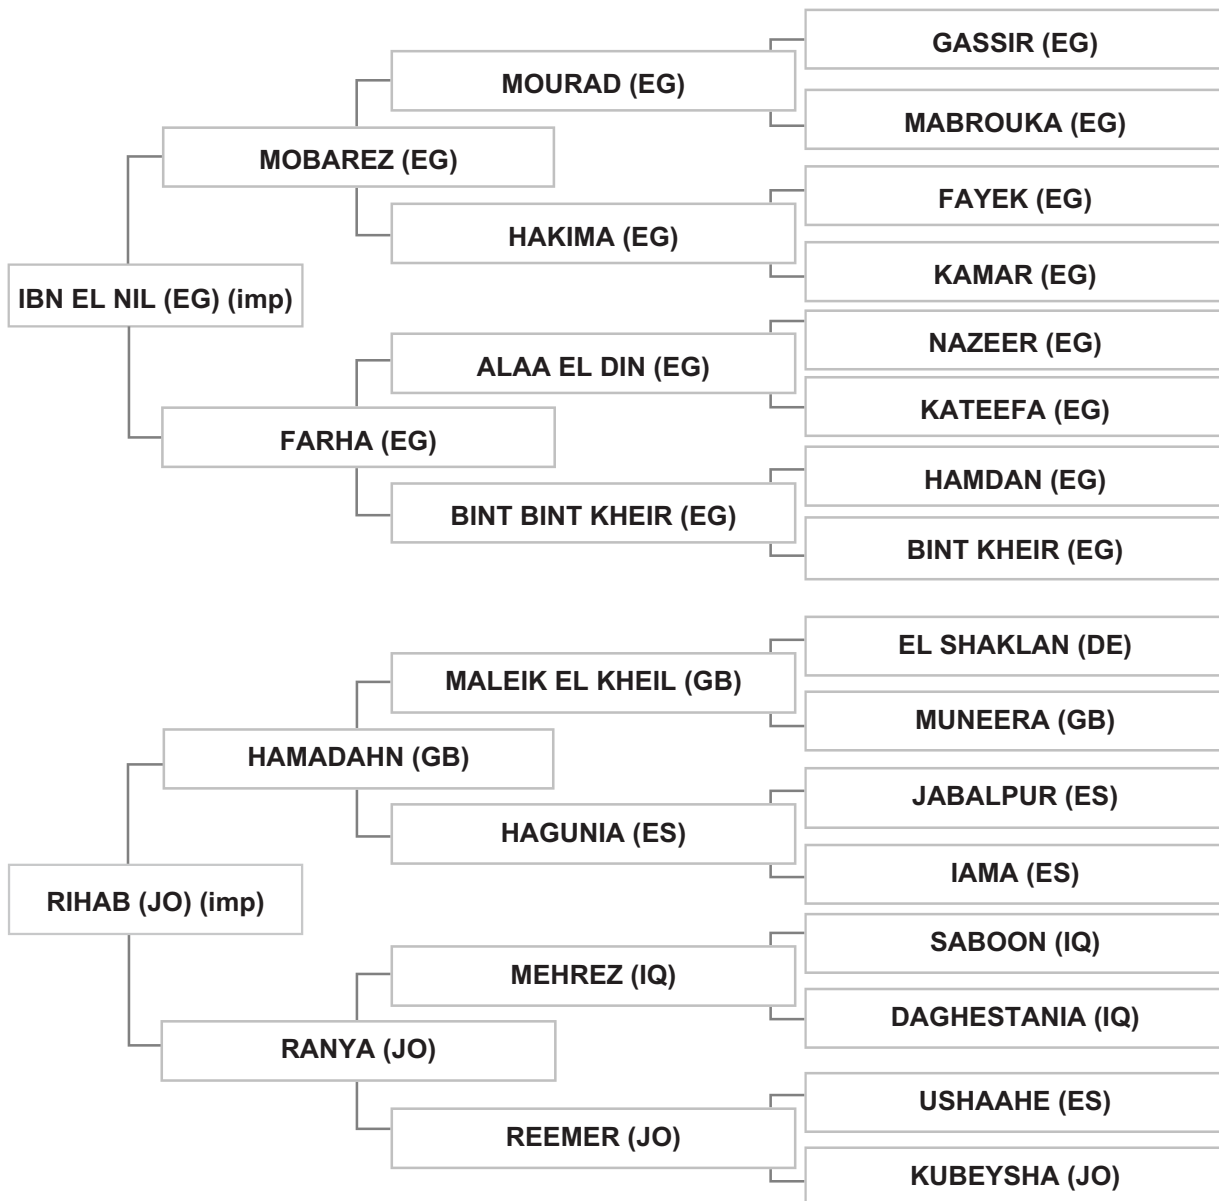

Strain: KUBEYSHAH (AL HAMAMA)

Sire: IBN EL NIL (EG) (imp), chestnut, 1987, EAO Vol. VI # E18-732, QASB Vol. II # 311, LSB Vol. II # 057

Dam: RIHAB (JO) (imp), grey, 1989, RJSB Vol. IV, LSB Vol. I # 028

Bred by: Mr. ROGER KARAM / LEBANON - MAJDAL ANJAR