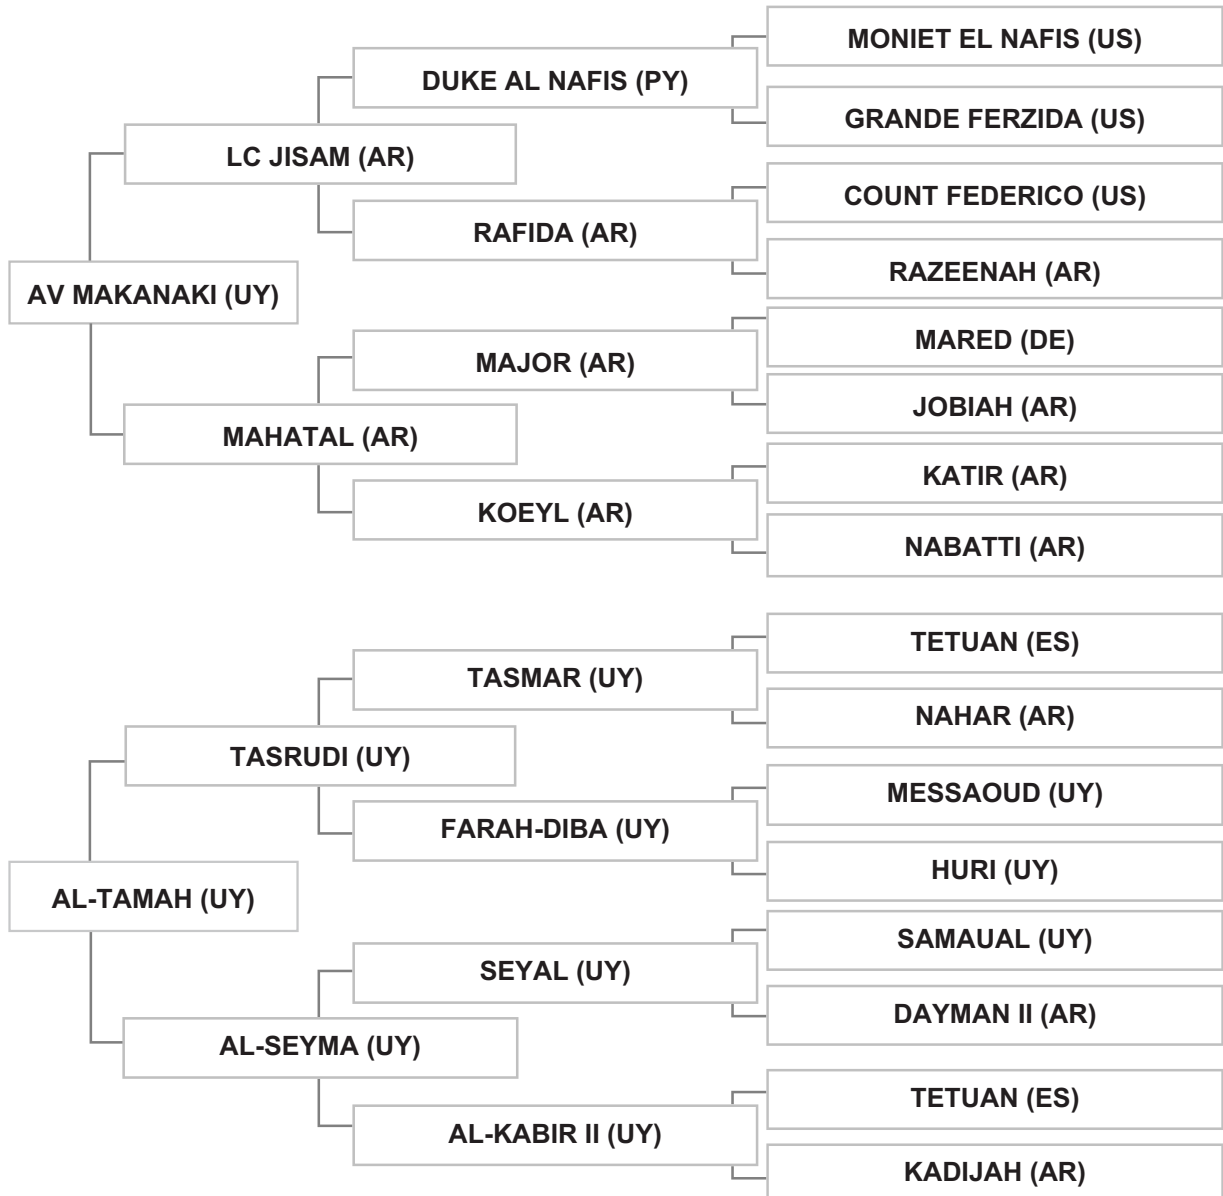

Strain: KEHAILAN AJUZ (HAYDEE)

Sire: AV MAKANAKI (UY), bay, 1990, UASB # 3140

Dam: AL-TAMAH (UY), grey, 1983, UASB # 1735

Bred By: Mrs. ESTELA MENDY DE OTT / URUGUAY

Mr. NABIL MOURAD - LEBANON - ZAHLEH - AL KARAK