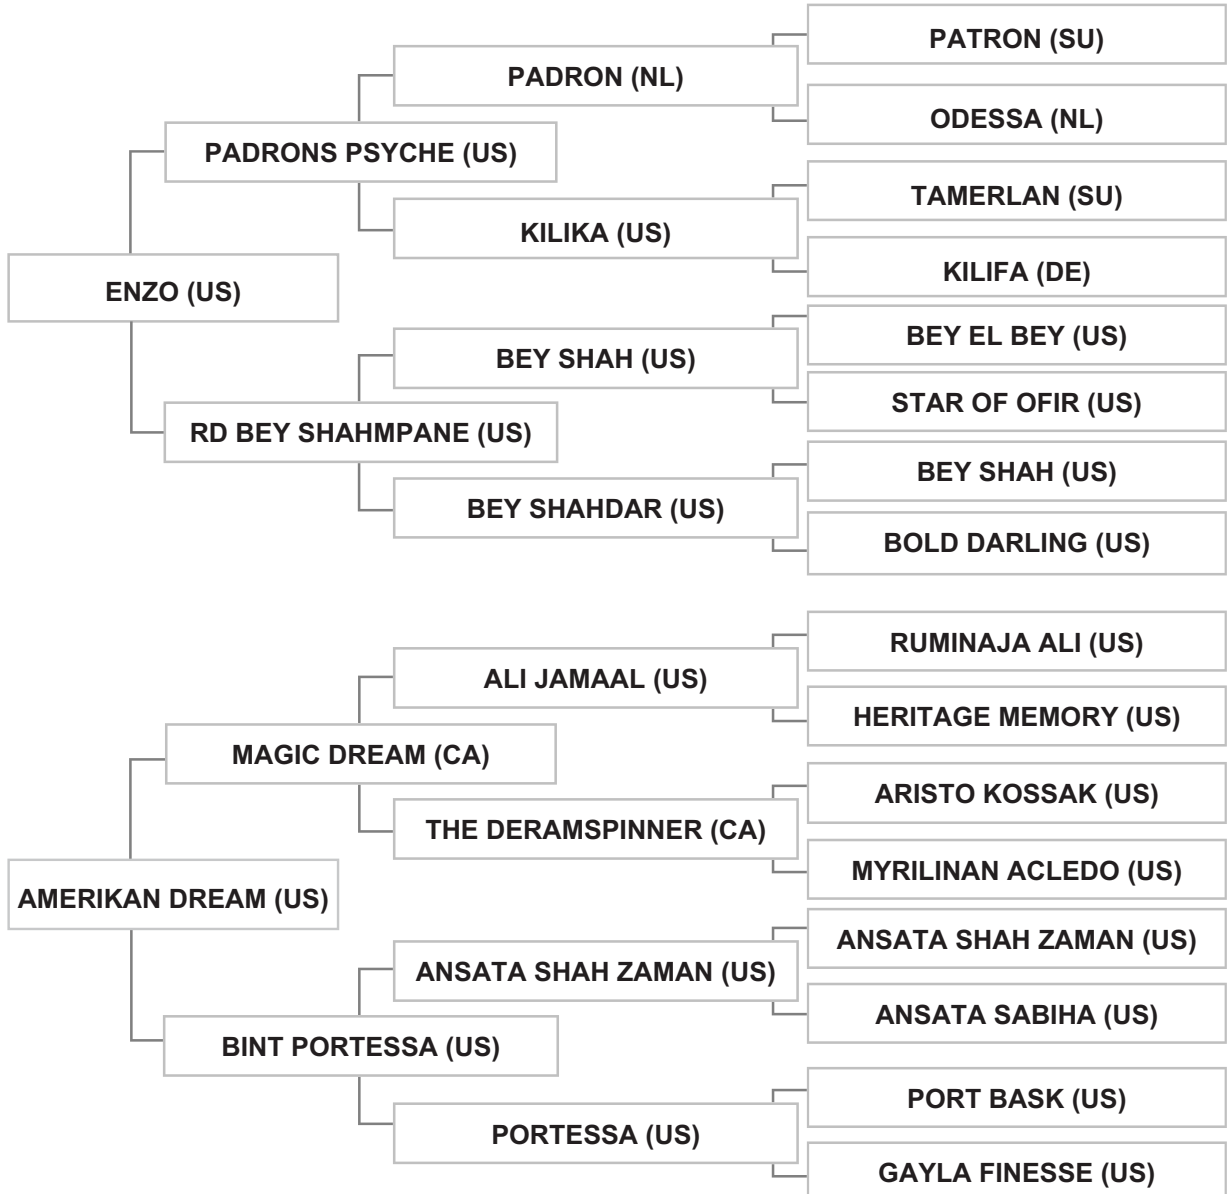

Sire: ENZO (US), chestnut, 1999, AHR # 561225

Dam: AMERIKAN DREAM (US), chestnut, 1997, AHR # 546295

Bred By: Mr. Richard D. Dewalt / USA - RAMONA, CA

Mr. ABED EL KADER DARGHAM - LEBANON - AL SULTAN YA'ACOUB