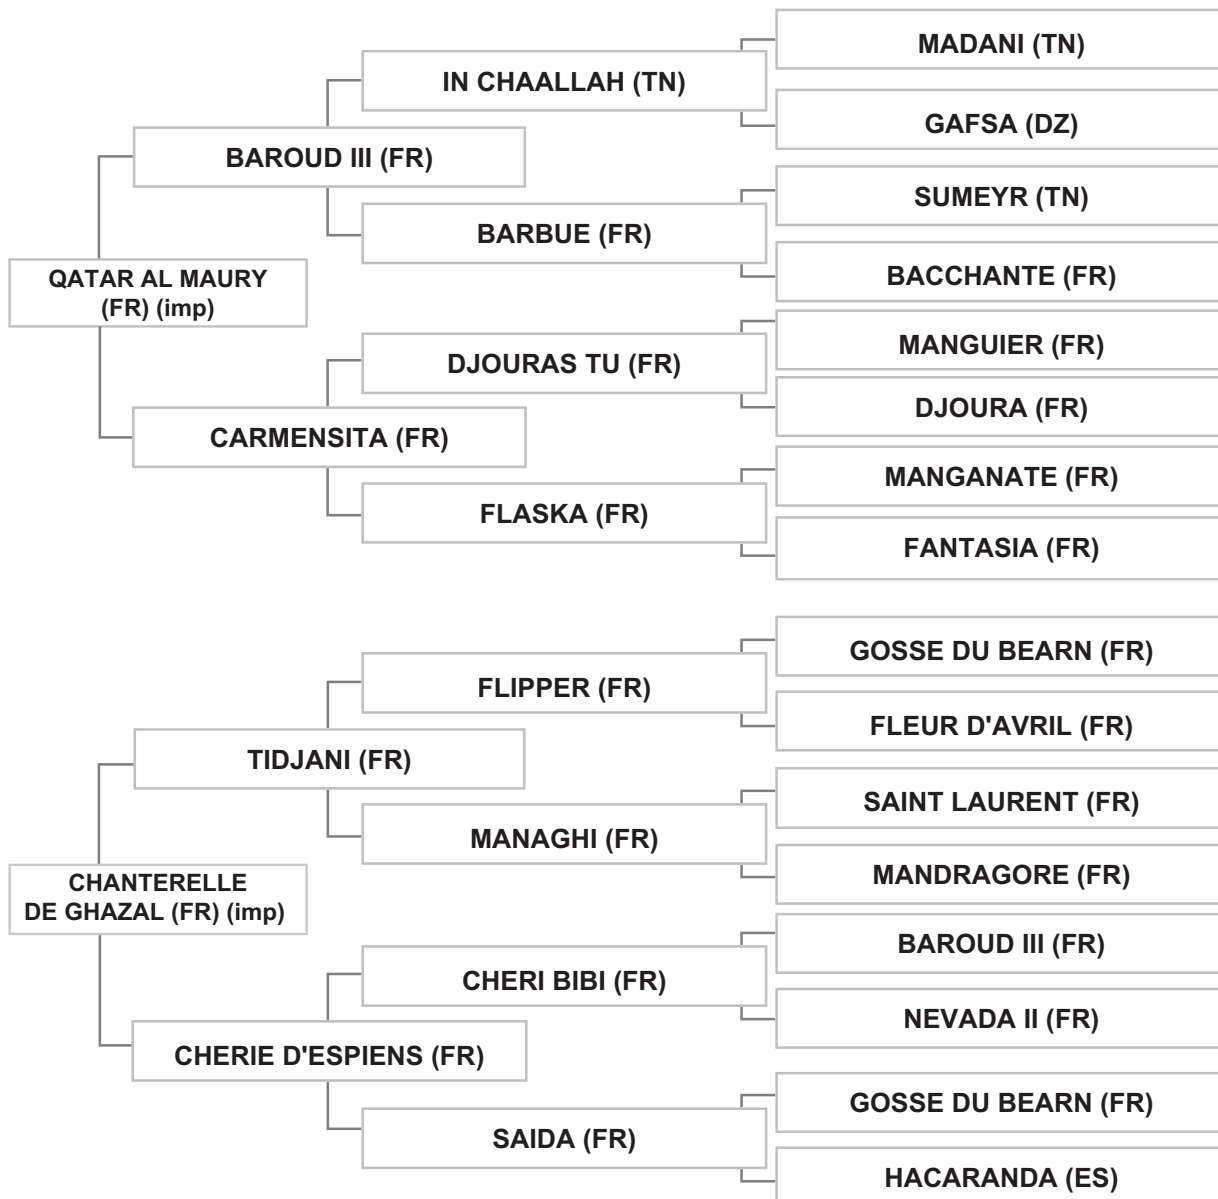

Strain: SEGLAWIEH MUKHALLADIEH (MERJANE')

Sire: QATAR AL MAURY (FR) (imp), bay, 1990, SBFAR Vol. VI, UAE Vol. II # 423, LSB Vol. III # 131

Dam: CHANTERELLE DE GHAZAL (FR) (imp), chestnut, 1998, SBFAR Vol. X, LSB Vol. V # 213

Bred By: Mr. NABIL MOURAD / LEBANON - ZAHLEH - AL KARAK