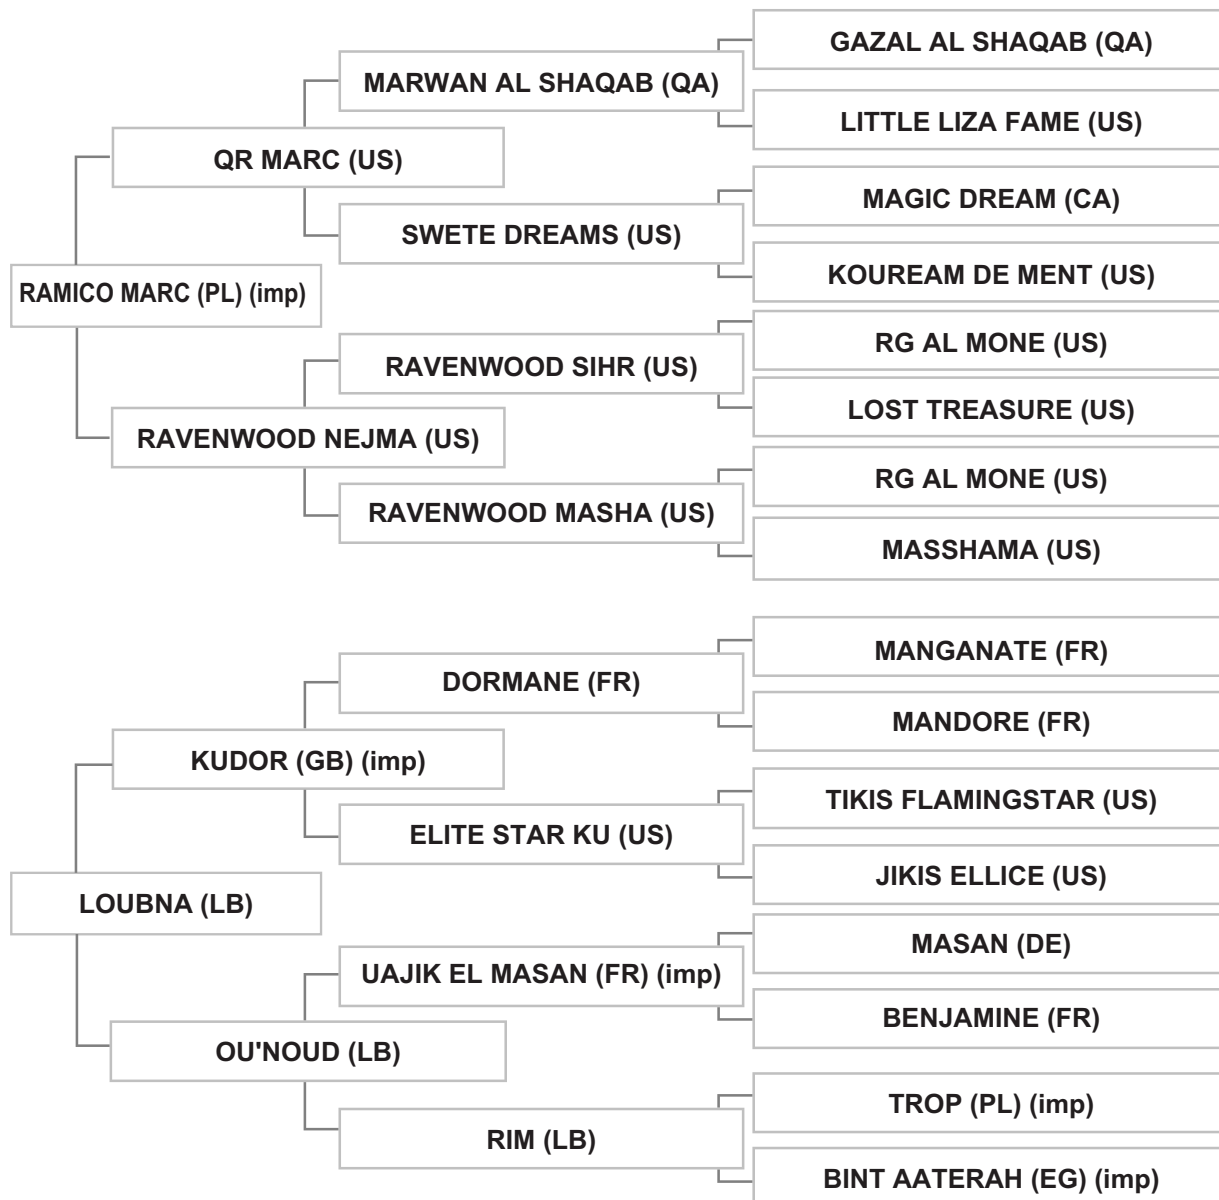

Strain: HADBAN ENZAHI (VENUS)

Sire: RAMICO MARC (PL) (imp), dark bay, 2009, PASB Vol. XVI-3, LSB Vol. VI # 424

Dam: LOUBNA (LB), bay, 2010, LSB Vol. V # 288

Bred by: Mr. KHALED EL CHIAH / LEBANON - BA'ALBACK