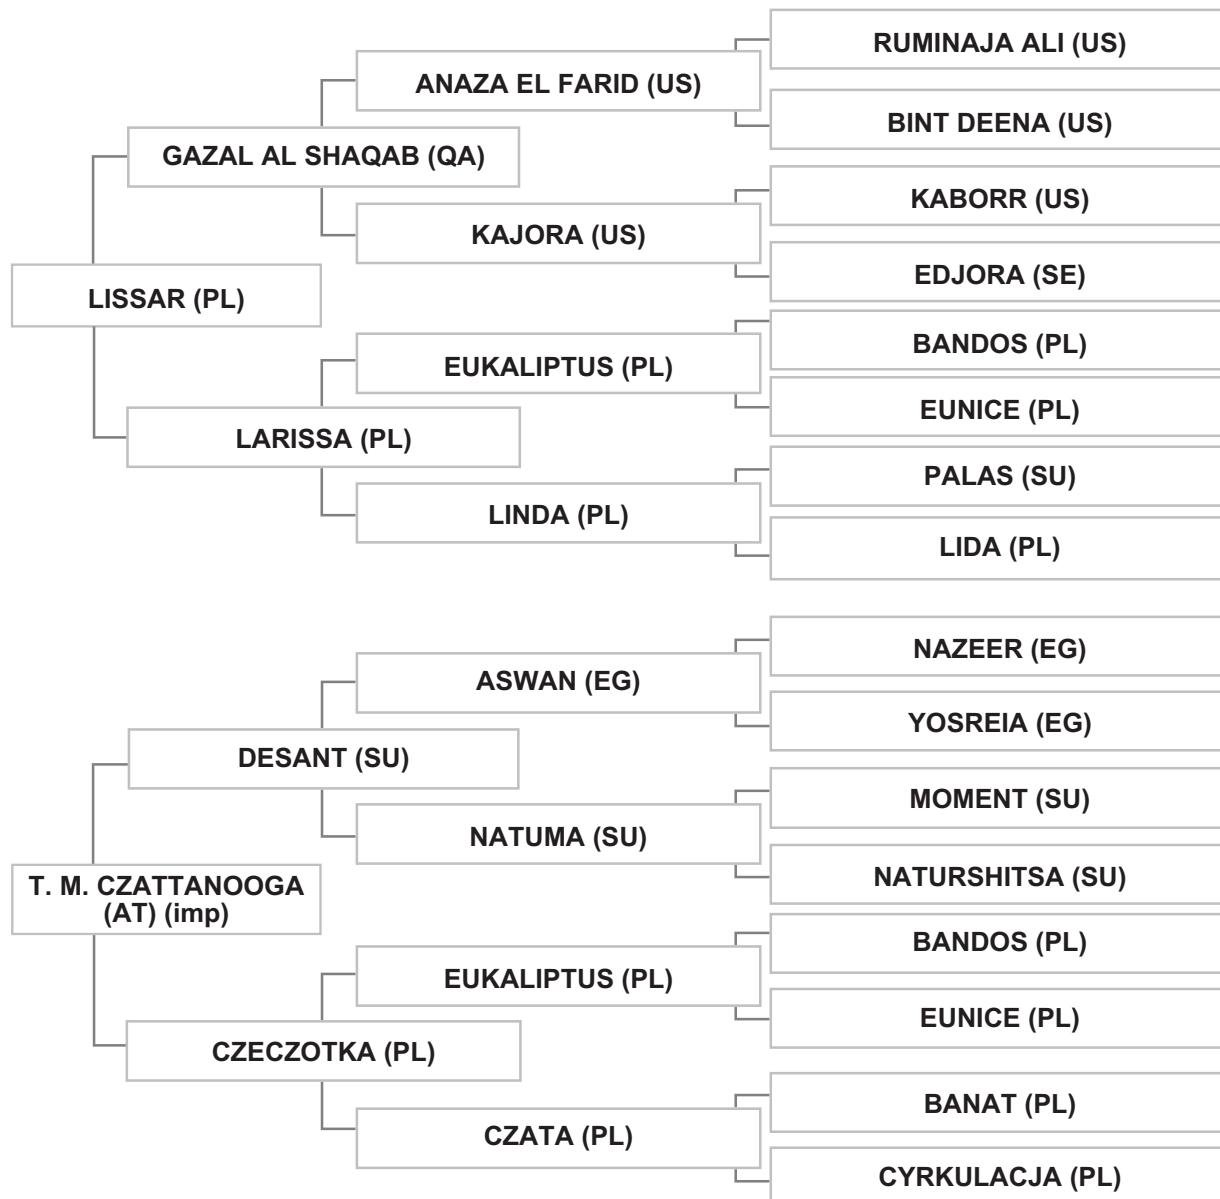

Strain: KEHAILET AJUZ (GAZELLA,CA.1840)

Sire: LISSAR (PL), grey, 2004, PASB Vol. XV/3, AAS Vol. III/07-08 # OE-AV 3765

Dam: T. M. CZATTANOOGA (AT) (imp), chestnut, 2005, AAS Vol. IV/09-10 # OE-AV 3294, LSB Vol. V # 344

Bred by: Mrs. GABRIELE HAMMERER, TA MERIJ ARABIANS / AUSTRIA

Mr. YASSER DAHROUGE - LEBANON - HADATH