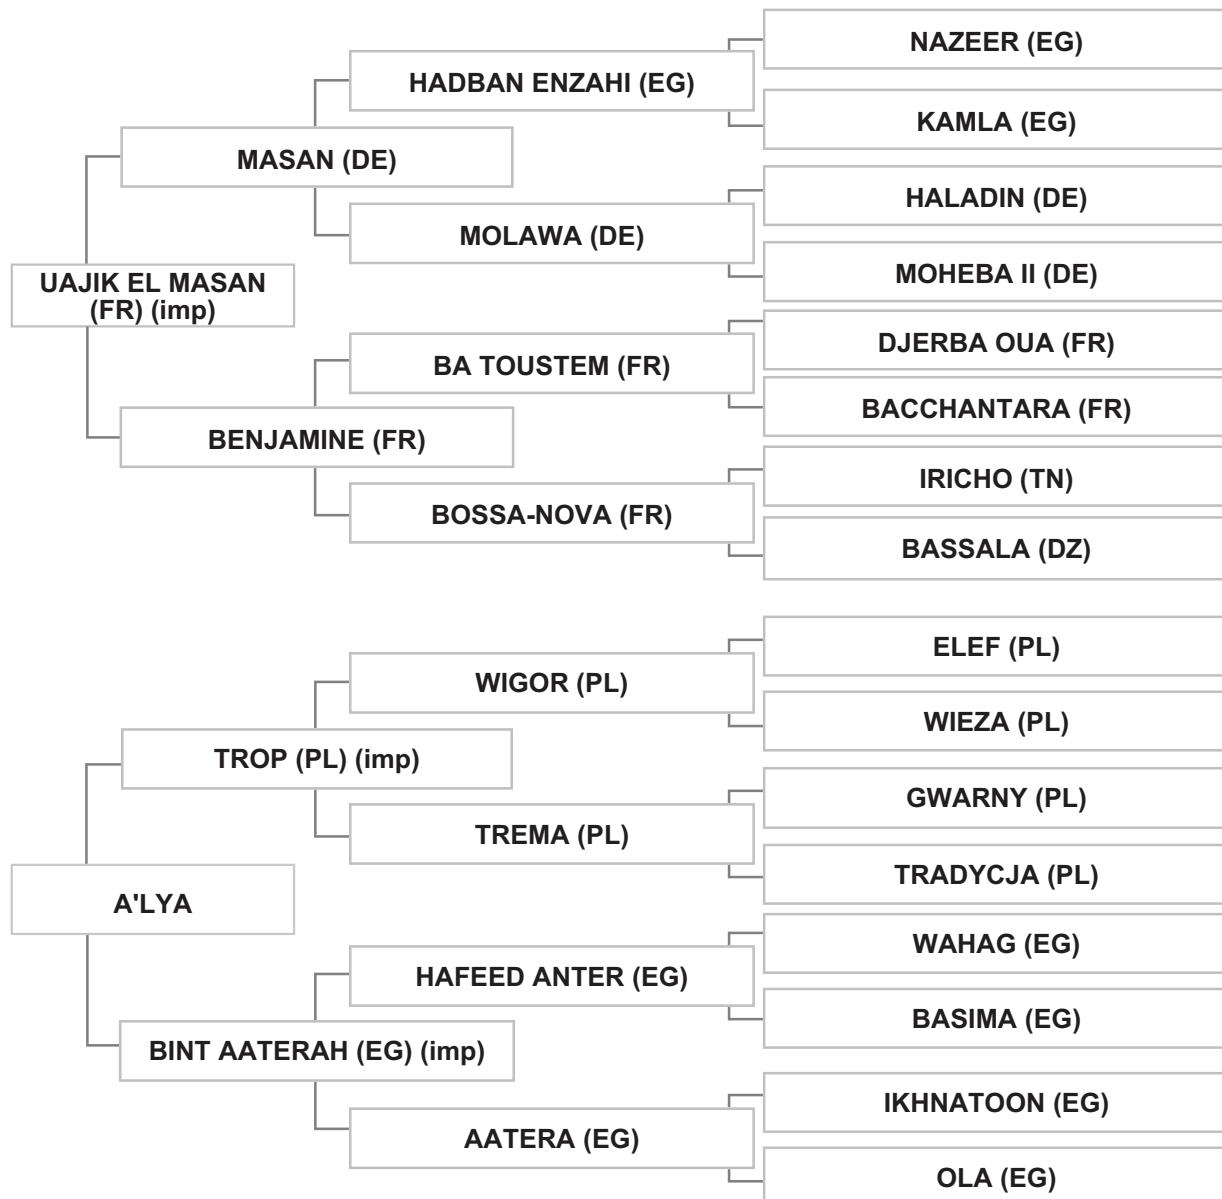

Strain: HADBAH ENZAHIEH (VENUS)

Sire: UAJIK EL MASAN (FR) (imp), bay, 1985, SBFAR Vol. VII, LSB Vol. I # 025

Dam: A'LYA, grey, 1999, LSB Vol. III # 119

Bred By: Mr. YOUSSEF MAZLOUM / LEBANON - BA'ALBACK - DOURIS