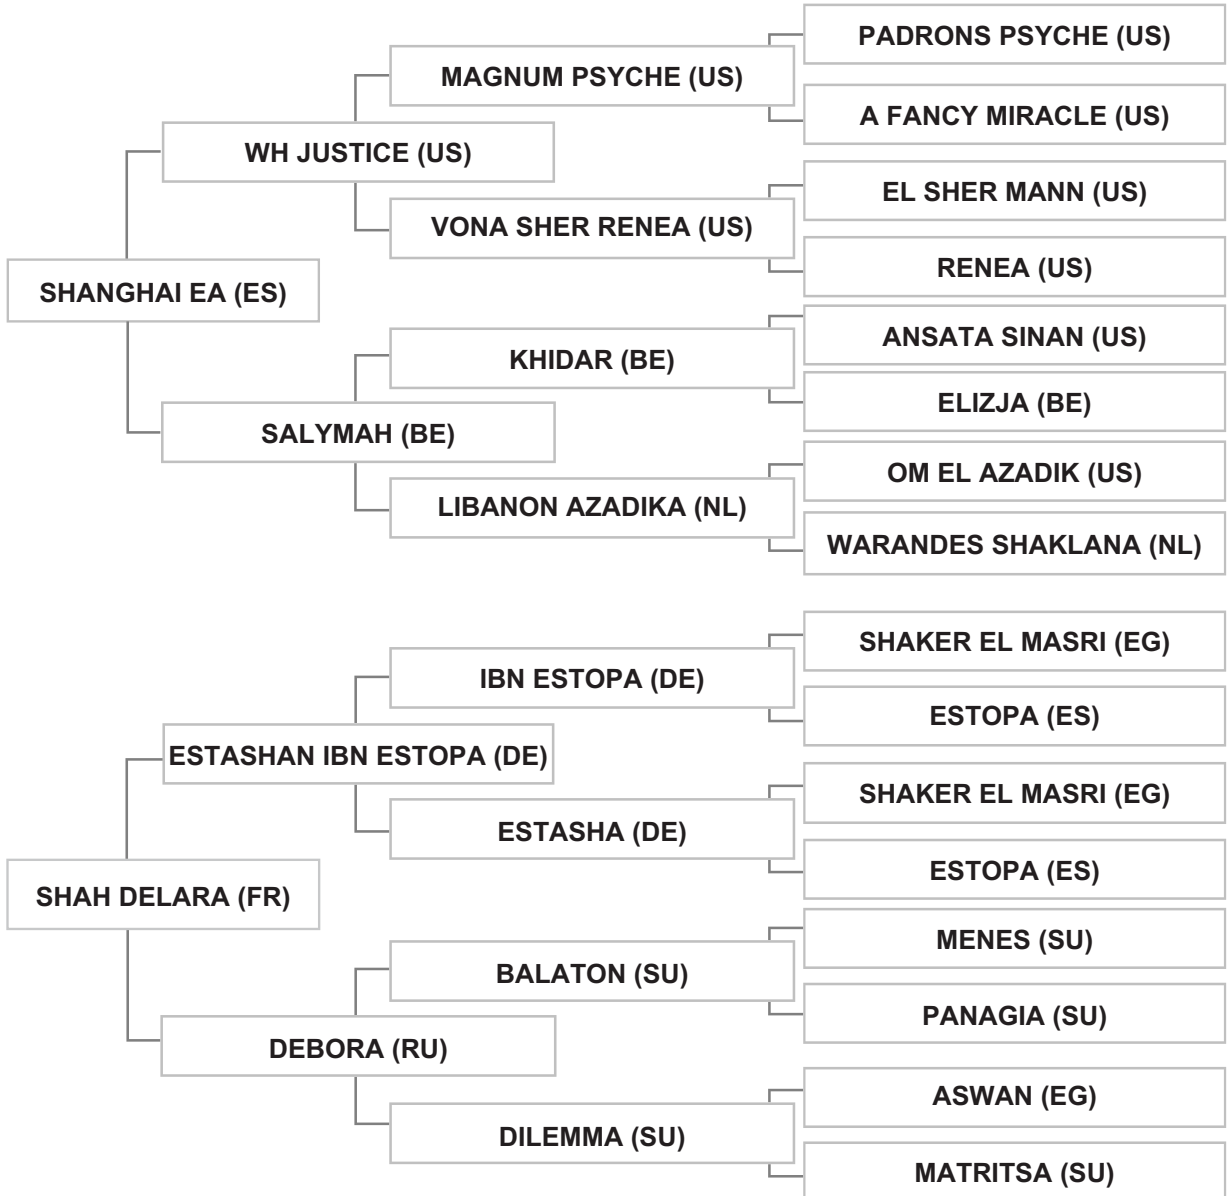

Strain: KEHAILEH MORADI (SAHARA, CA. 1840)

Sire: SHANGHAI EA (ES), grey, 2008, SSB # 4700161
Dam: SHAH DELARA (FR), grey, 2006, SBFAR Vol. XIV

Bred by: Mr. HERVE BRIEL / FRANCE

Mr. ALI AL ARAB - LEBANON - BEKAA