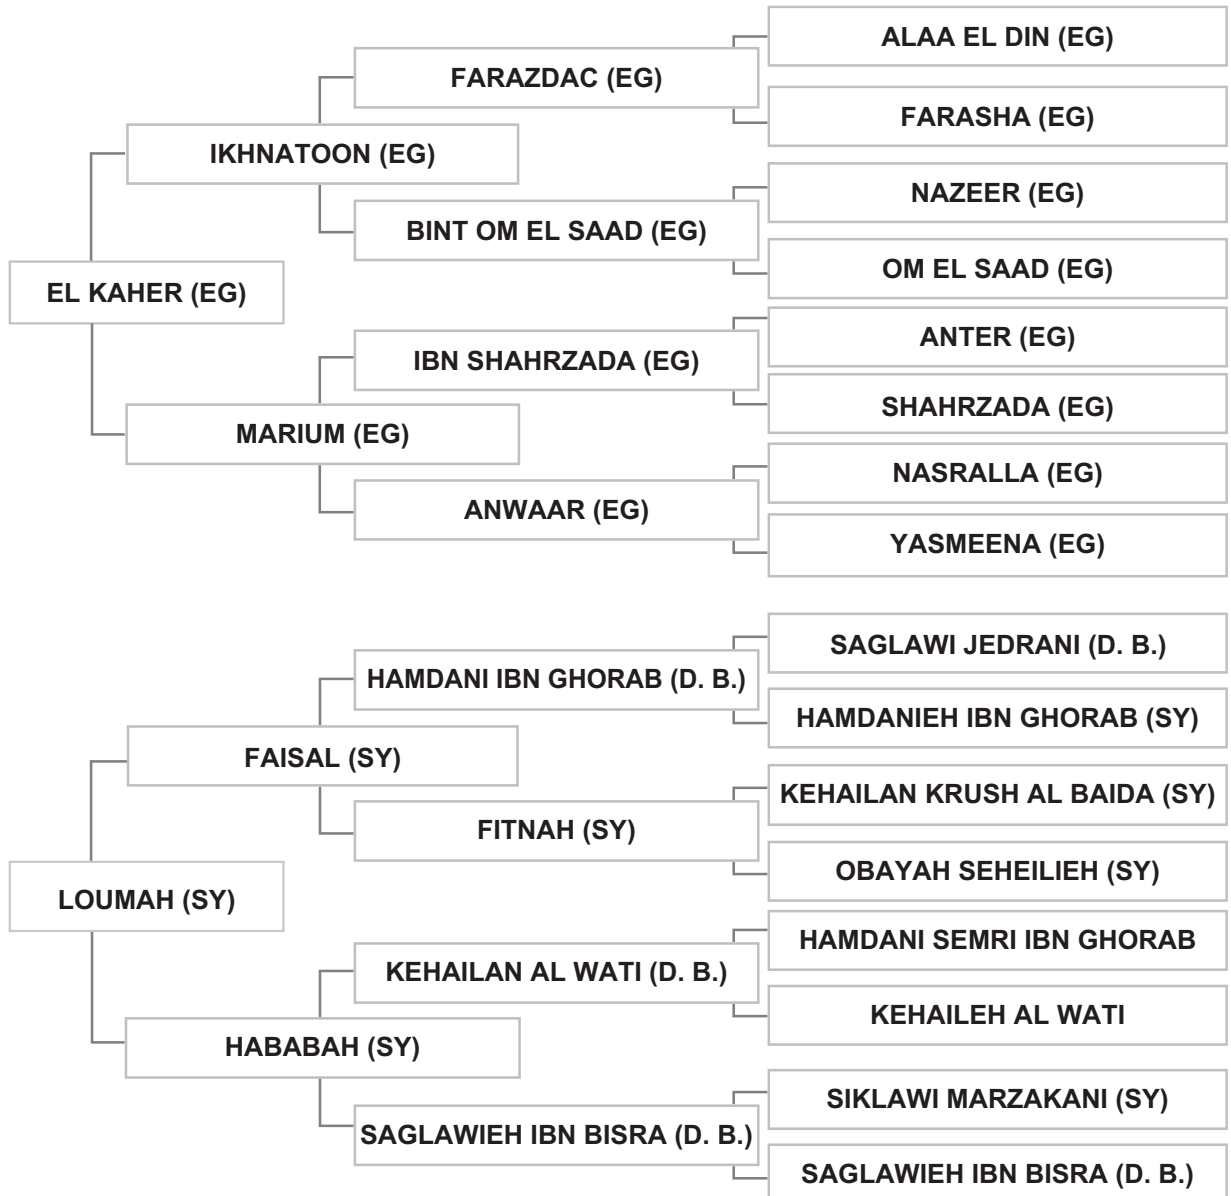

Strain: SEGLAWIEH IBN BISRA (HABABAH)

Sire: EL KAHER (EG), bay , 1985, EAO Vol. VI, QASB Vol. I # 80

Dam: LOUMAH (SY), grey, 1986, SYSB Vol. I, QASB Vol. II # 378

Bred by: AL SHAQAB STUD / QATAR

Mr. MOHAMAD ASSAYAD AL SHAGIF - LEBANON