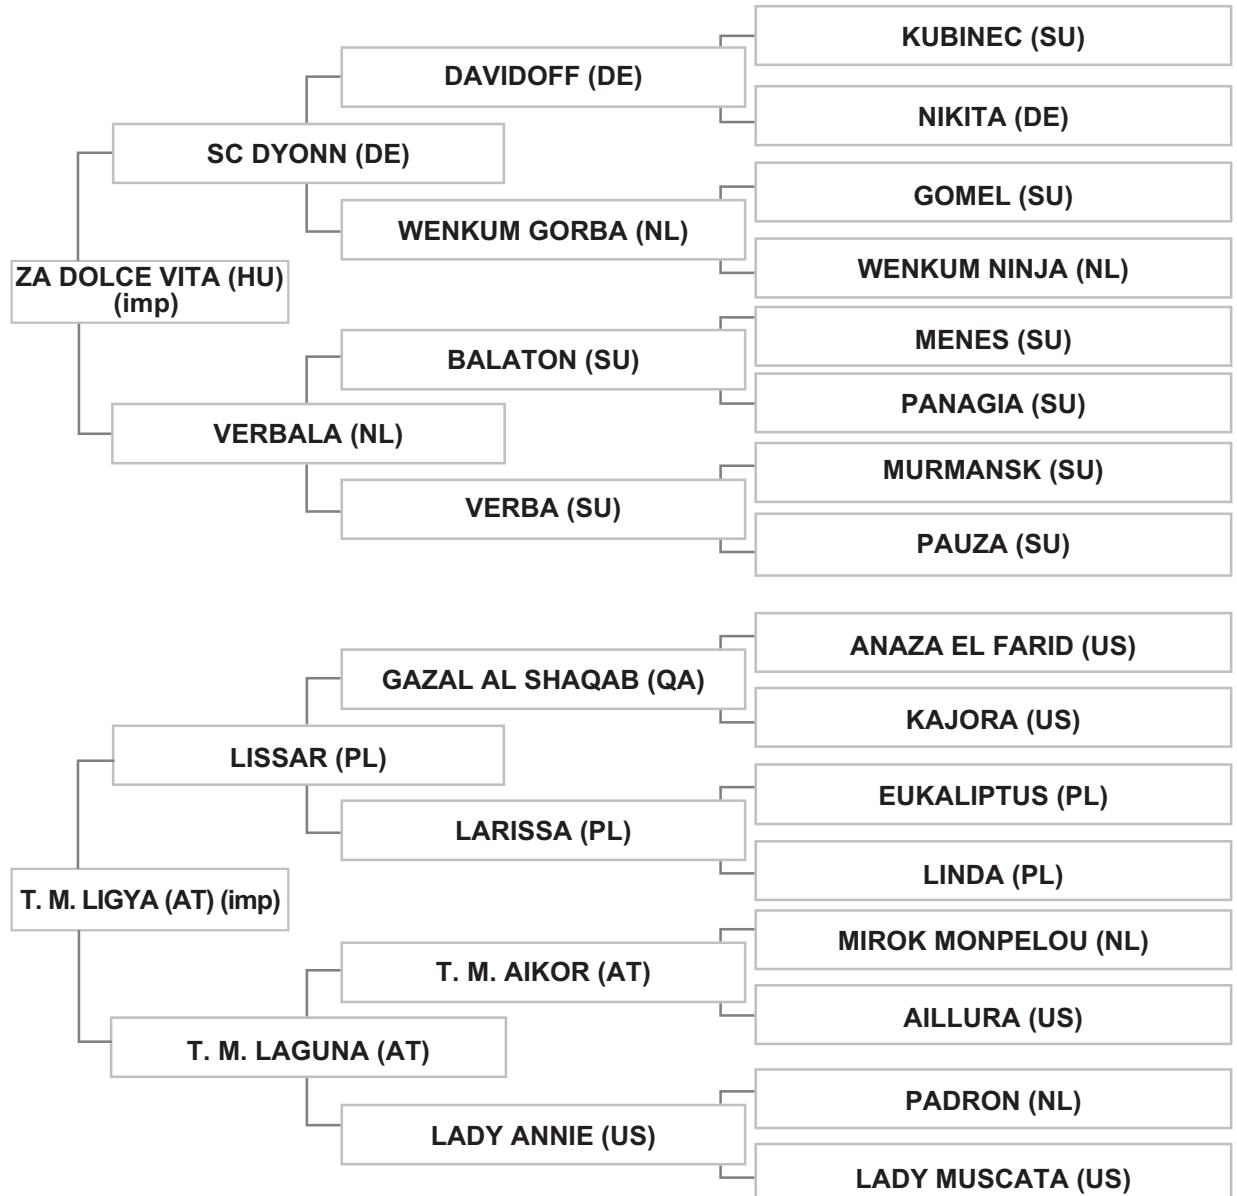

Strain: NOT RECORDED (MILORDKA,1816)

Sire: ZA DOLCE VITA (HU) (imp), chestnut, 2009, ASBB # HUN M OX090180000, LSB Vol. V # 299

Dam: T. M. LIGYA (AT) (imp), grey, 2009, AAS Vol. IV/ 09-10 # OE-AV 3952, LSB Vol. V # 346

Bred by: Mr. ADNAN MAZLOUM / LEBANON - SA'ADNAYEL