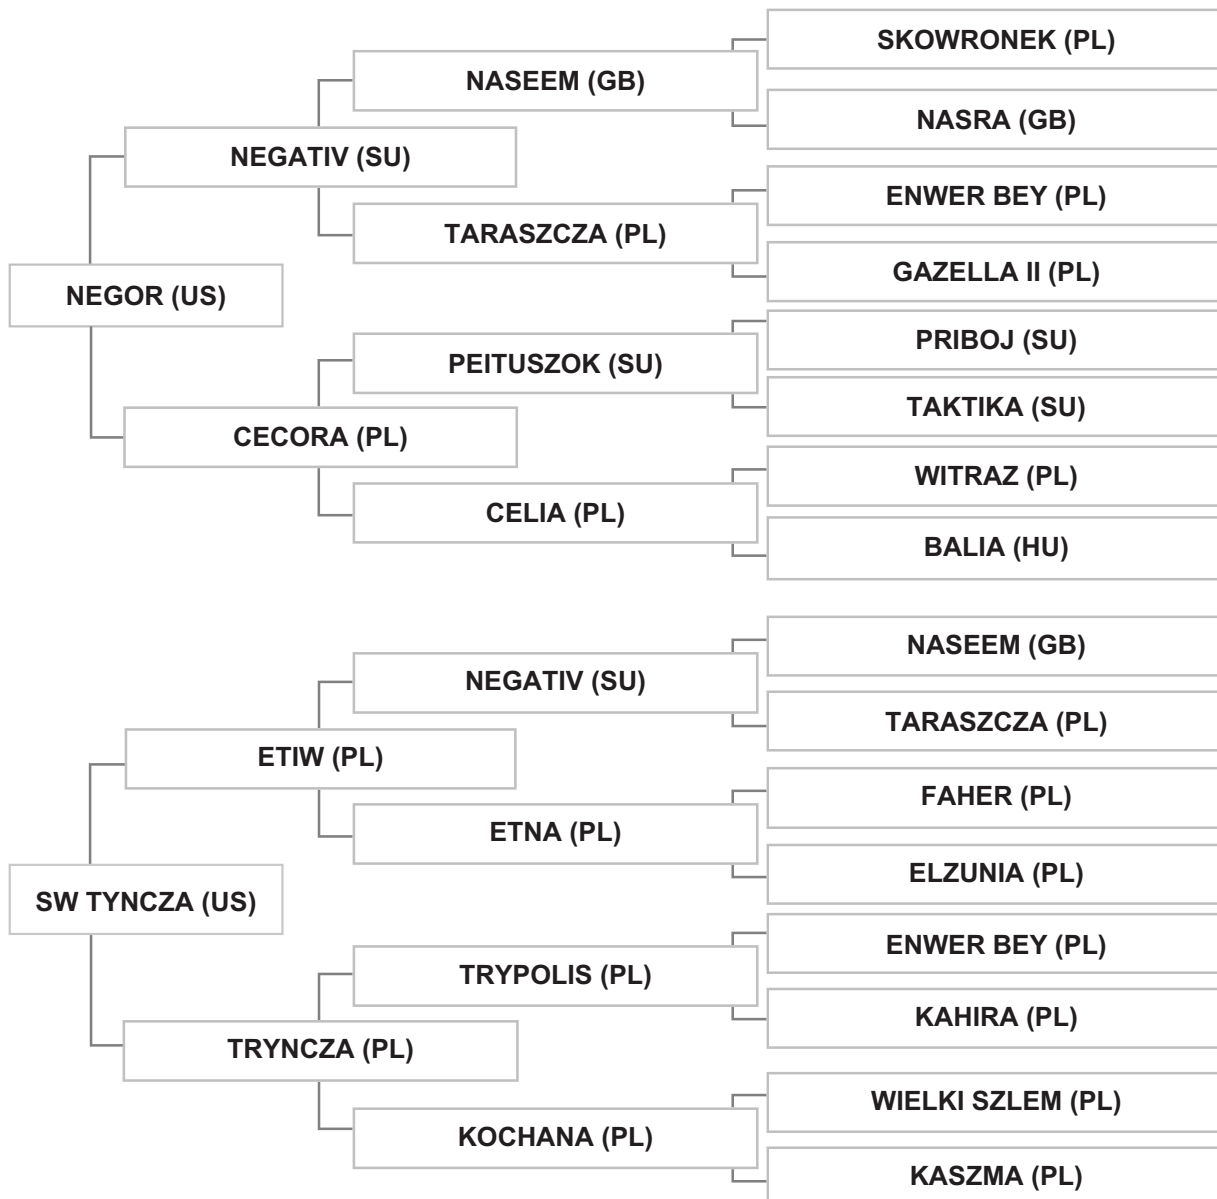

Strain: KEHAILEH MORADI (SAHARA)

Sire: NEGOR (US), grey, 1969, AHRA # 53651

Dam: SW TYNCZA (US), grey, 1977, AHRA # 156584

Bred by: Mr. JOHN A. OR PEGGY YATES / USA

H. E. SHEIKH AHMAD BIN RASHID AL MAKTOUM - UAE