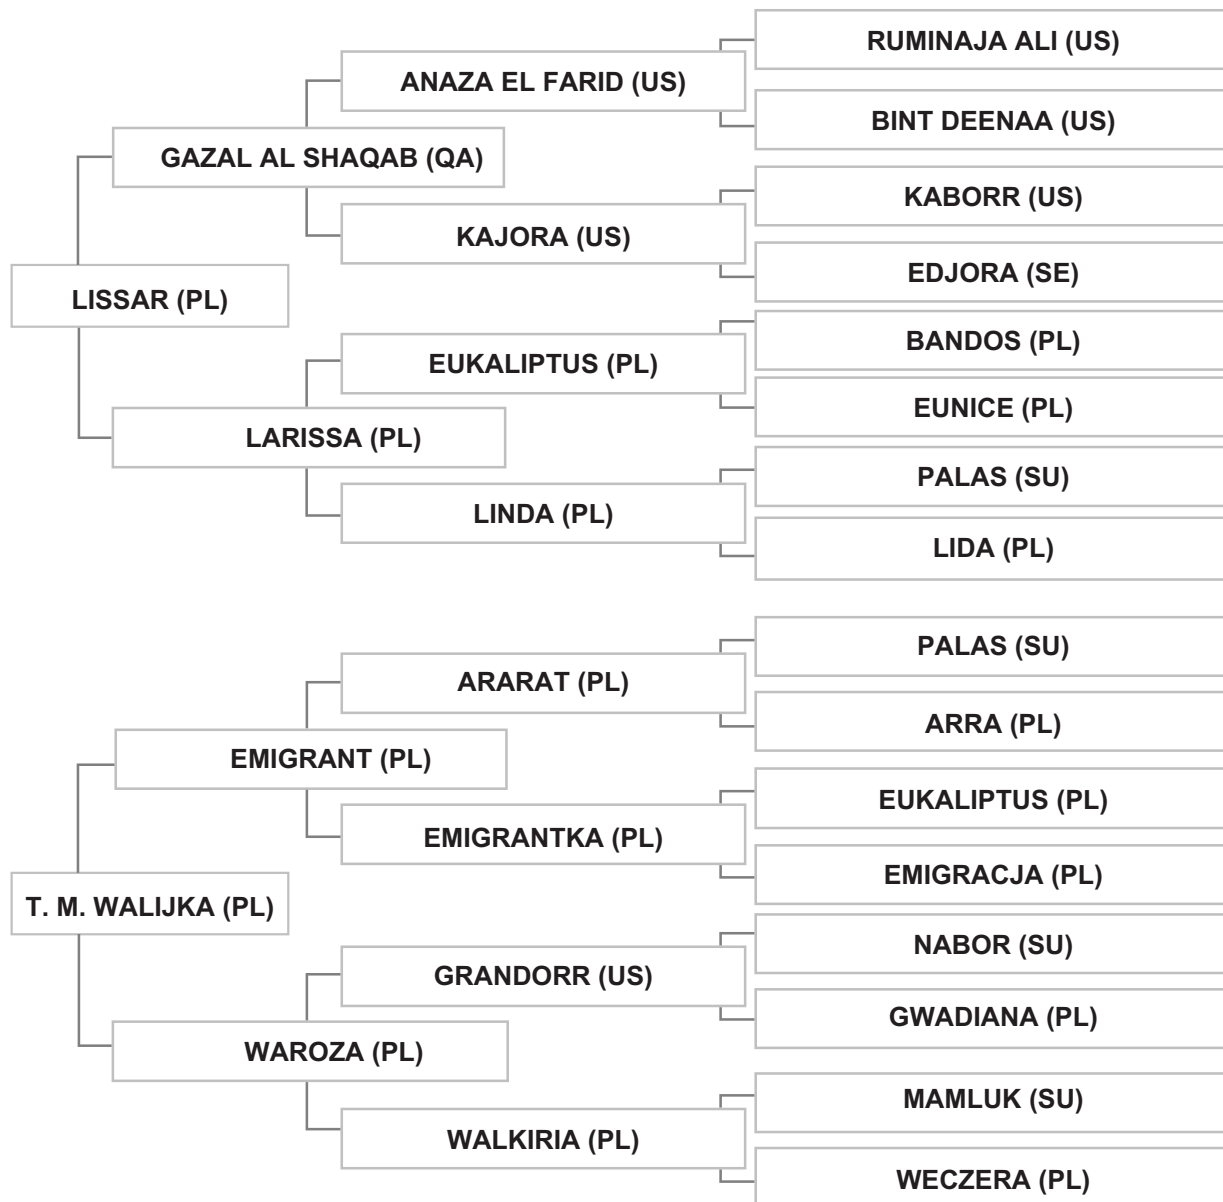

Strain: NOT RECORDED (SZWEYKOWSKA,CA.1803)

Sire: LISSAR (PL), grey, 2004, PASB Vol. XV/3, AAS Vol. III/07-08 # OE-AV 3765

Dam: T. M. WALIJKA (PL), grey, 1997, PASB Vol. XIV, AAS Vol. III/03-04 # OE-AV 2109

Bred by: Mrs. GABRIELE HAMMERER, TA MERIJ ARABIANS / AUSTRIA

Mr. YASSER DAHROUGE - LEBANON - HADATH