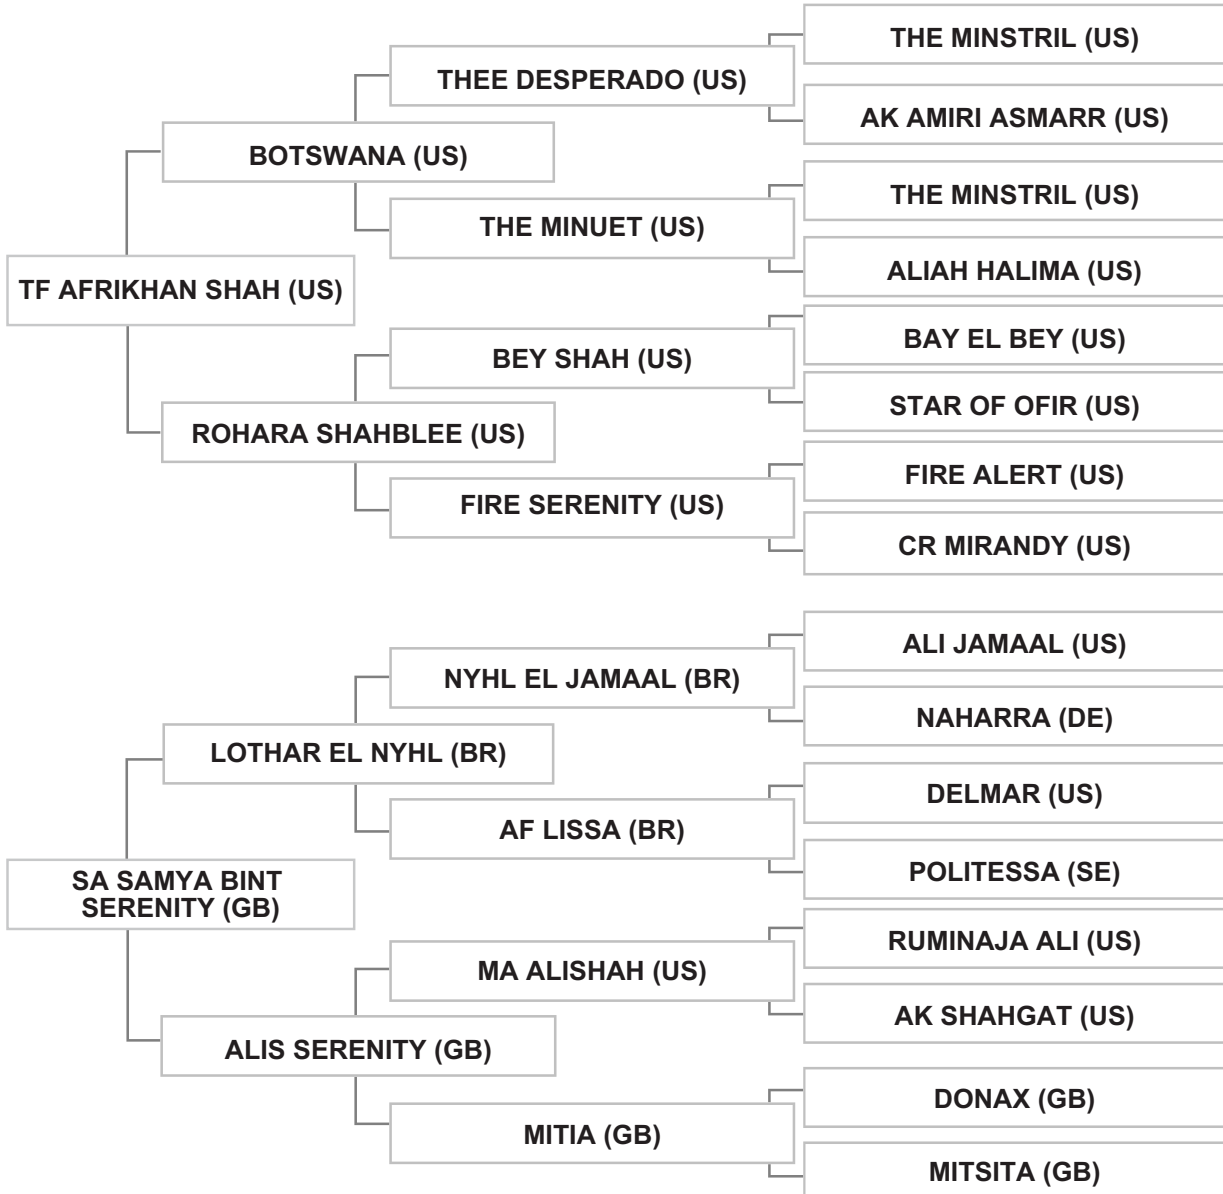

Dam: SA SAMYA BINT SERENITY (GB), grey, 2005, AHSB, AVS # A.12941

Bred by: Mr. I.M.M. LOPEZ &amp; Mr. VAN BREEMEN / HOLLAND

Mr. SAMI WARDY - LEBANON - ZAHLEH

Strain: KEHAILET AJUZ (GAZELLA,CA.1840)

Sire: LISSAR (PL), grey, 2004, PASB Vol. XV/3, AAS Vol. III/07-08 # OE-AV 3765