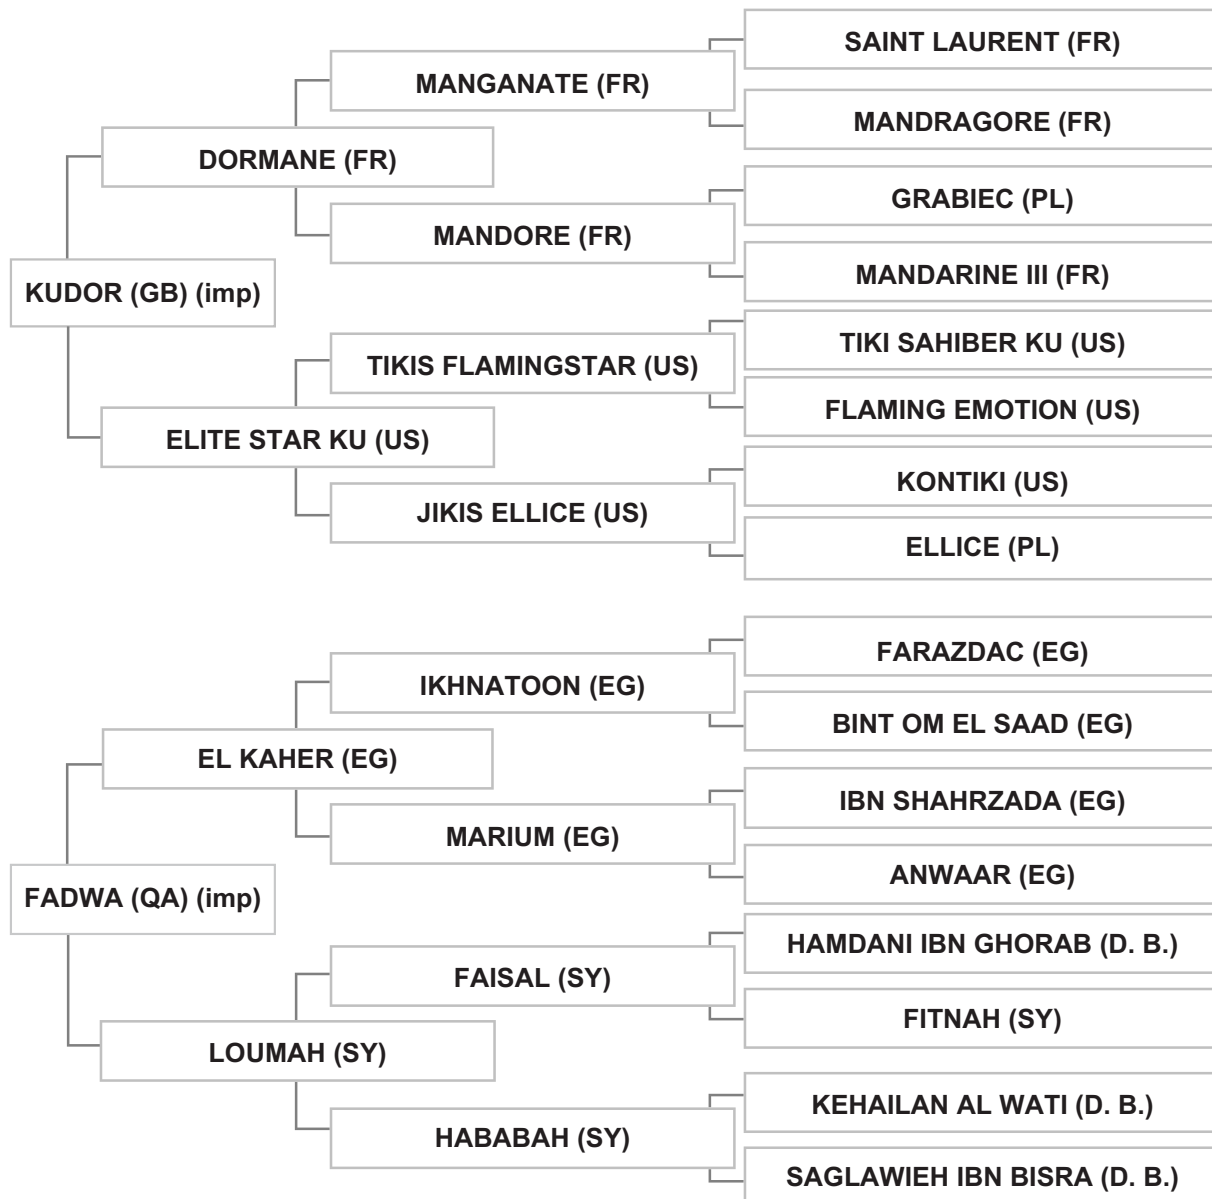

Strain: SAGLAWIEH IBN BISRA (HABABAH)

Sire: KUDOR (GB) (imp), grey, 1996, AHSB Vol. XVIII, UAE Vol. VIII # 3213, LSB Vol. V # 209

Dam: FADWA (QA) (imp), bay, 1992, QASB Vol. III # 522, LSB Vol. II # 043

Bred By: Mr. SAMI WARDEH / LEBANON - ZAHLEH