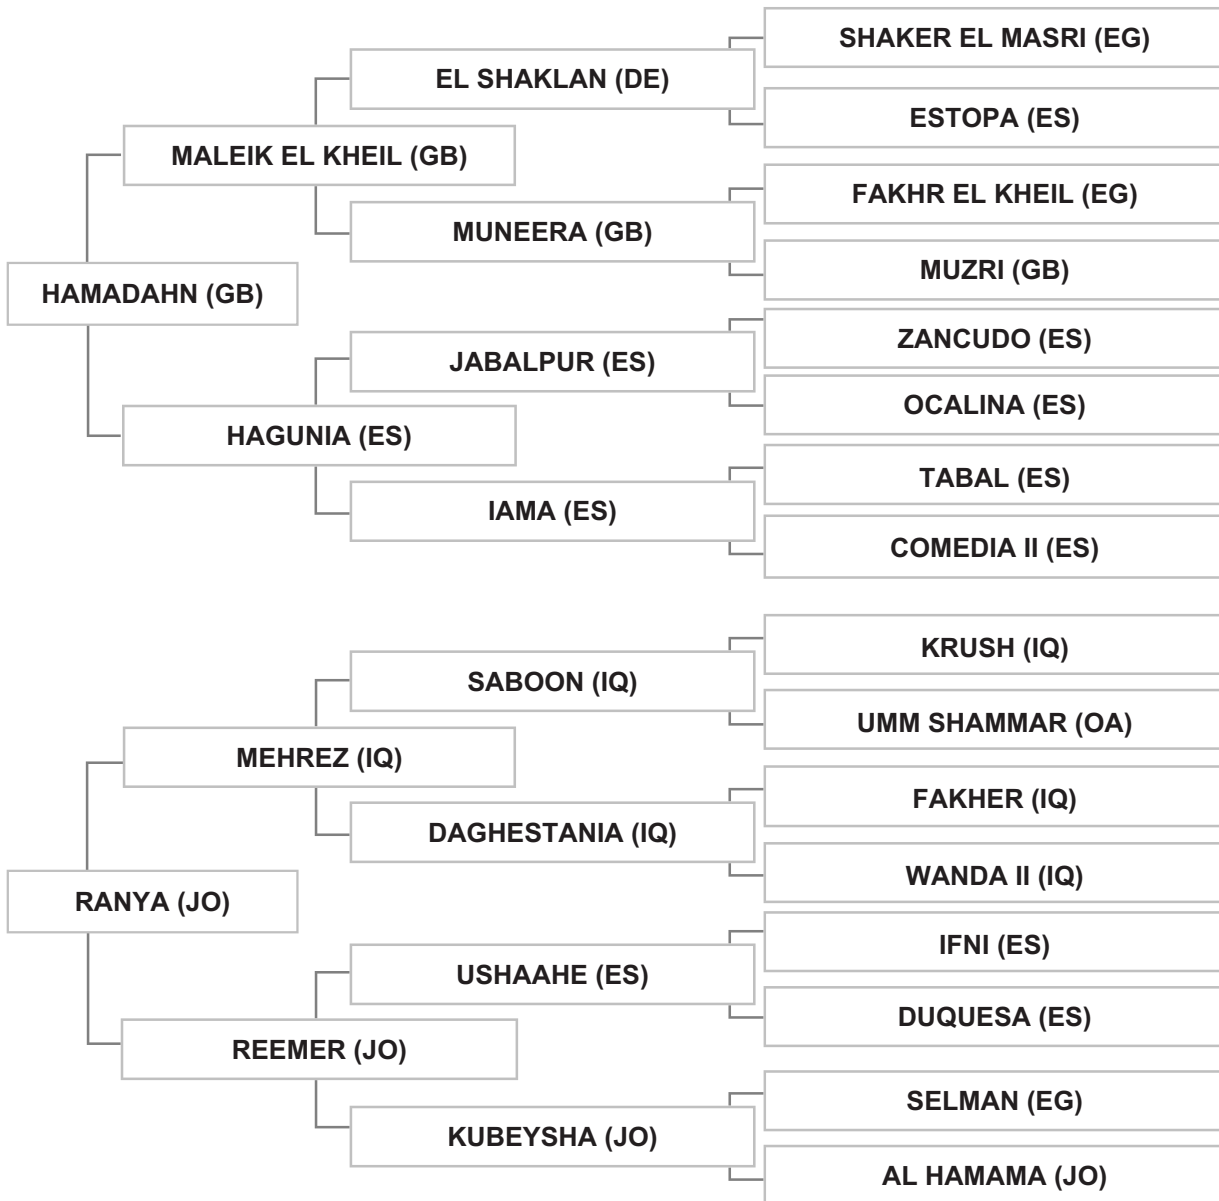

Bred by: THE ROYAL JORDANIAN STATE STUD / JORDAN

Mr. ROGER KARAM - LEBANON - MAJDAL ANJAR

Strain: KEHAILAN EL KRUSH (DAFINA)

Sire: NAJIM (JO), chestnut, 1985, RJSB Vol. III

Dam: ZIBA (GB), grey, 1980, AHSB Vol. XIV, RJSB Vol. II