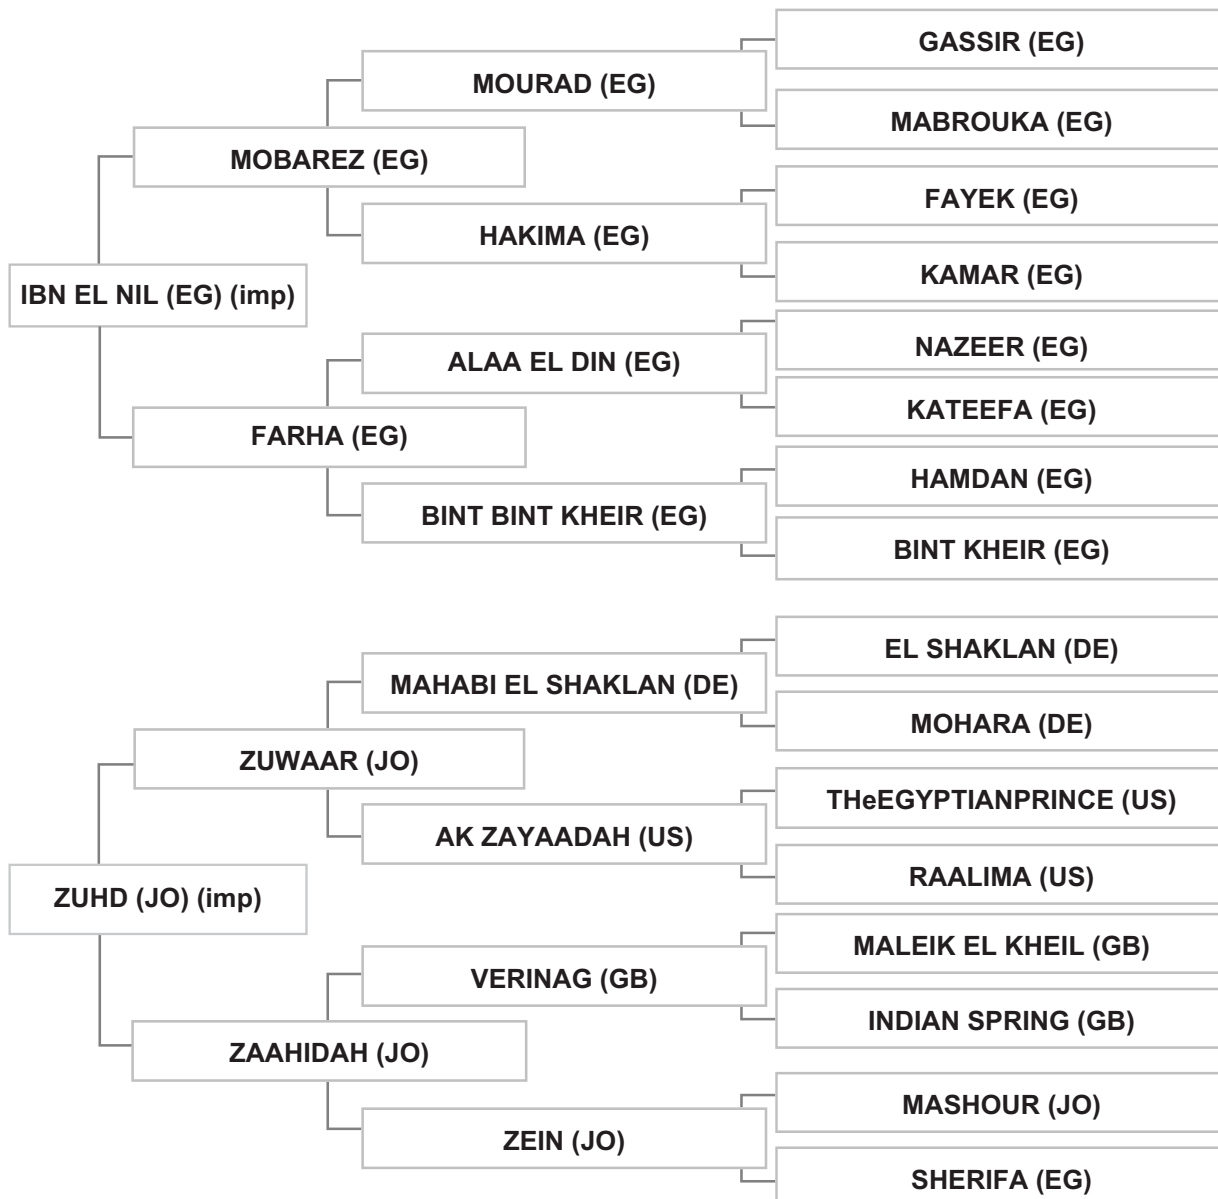

Strain: KEHAILAN AJUZ (FREIHA)

Sire: IBN EL NIL (EG) (imp), chestnut, 1987, EAO Vol. VI # E18-732, QASB Vol. II # 311, LSB Vol. II # 057

Dam: ZUHD (JO) (imp), chestnut, 2000, RJSB Vol. VI, LSB Vol. V # 190

Bred By: Mr. LAURENCE ARAJI / LEBANON - BAR ELIAS