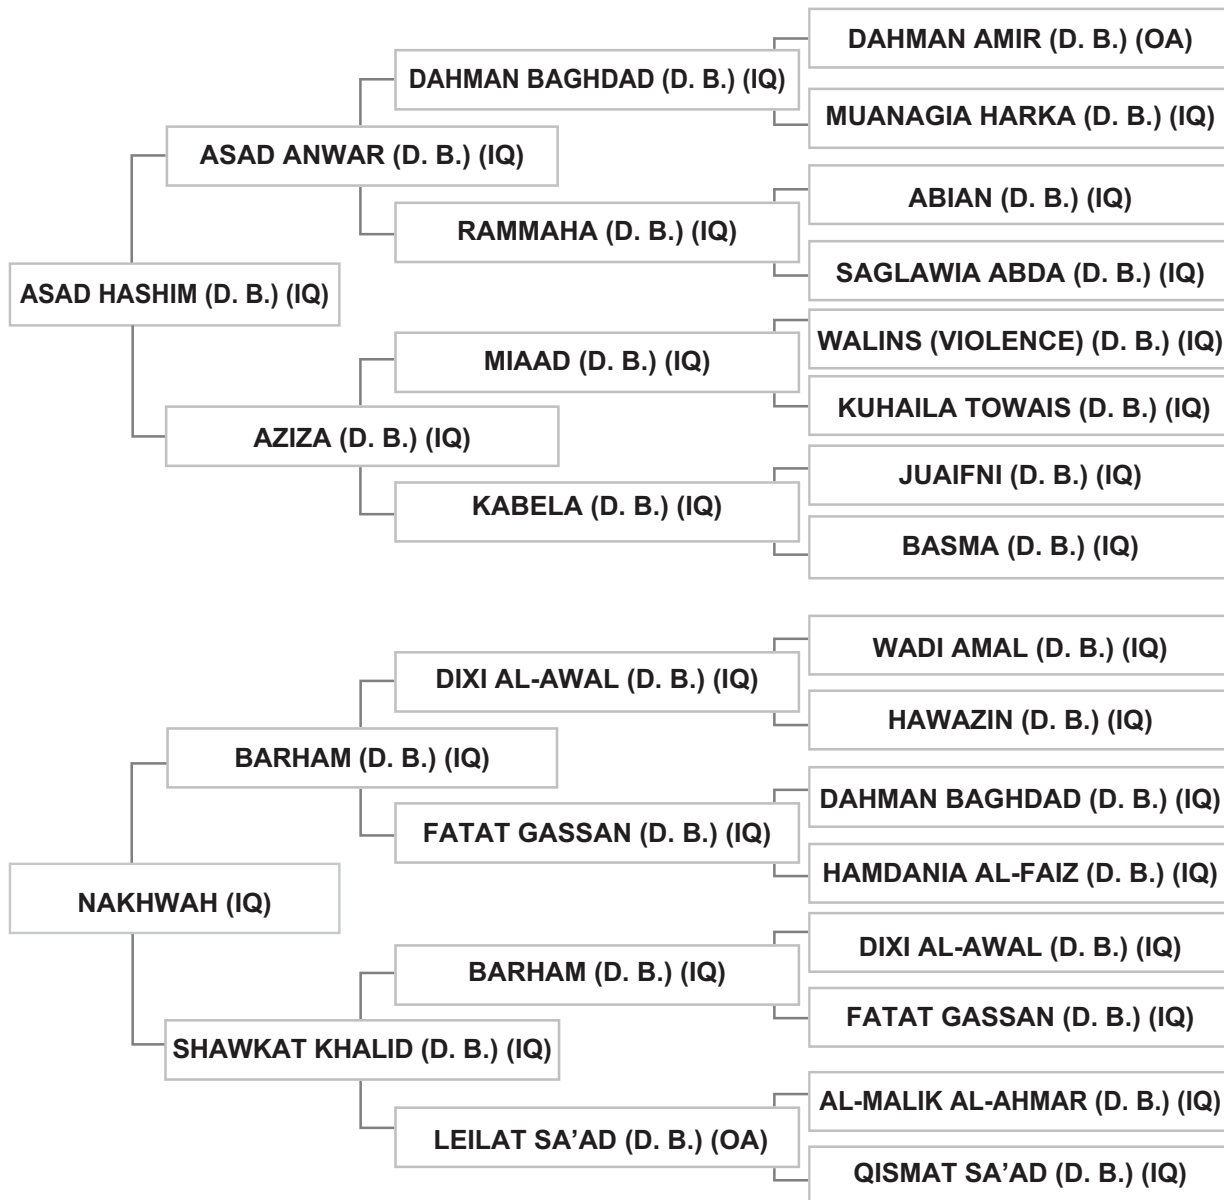

Bred By: AL FARIS AL ARABI CLUB / IRAQ

Mr. ROGER KARAM - LEBANON - MAJDAL ANJAR

Strain: SEGLAWI AL ABD (URFAH)

Sire: OKW CLASSY LAD (US), grey, 1985, AHRA # 00331746

Dam: BALANNA (US), bay, 1980, AHRA # 0204615