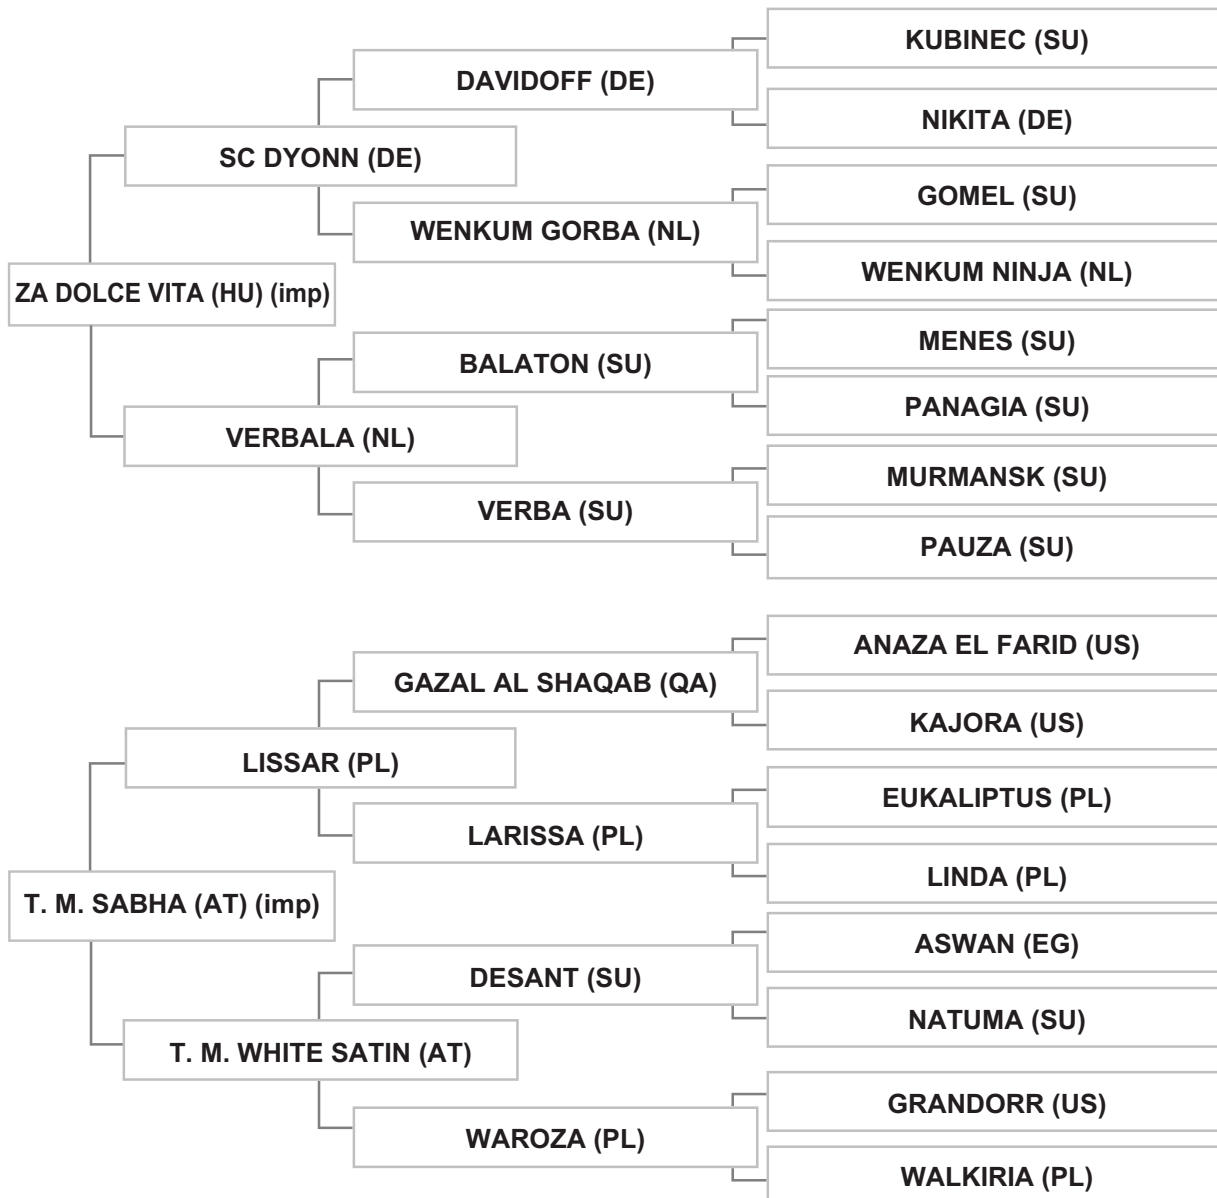

Strain: NOT RECORDED (SZWEYKOWSKA, CA. 1803)

Sire: ZA DOLCE VITA (HU) (imp), chestnut, 2009, ASBB # HUN M OX090180000, LSB Vol. V # 299

Dam: T. M. SABHA (AT) (imp), grey, 2010, AAS Vol. IV/09-10 # OE-AV 4036, LSB Vol. V # 298

Bred by: Mr. WASSIM HAMMOUD / LEBANON - MAJDAL A'NJAR