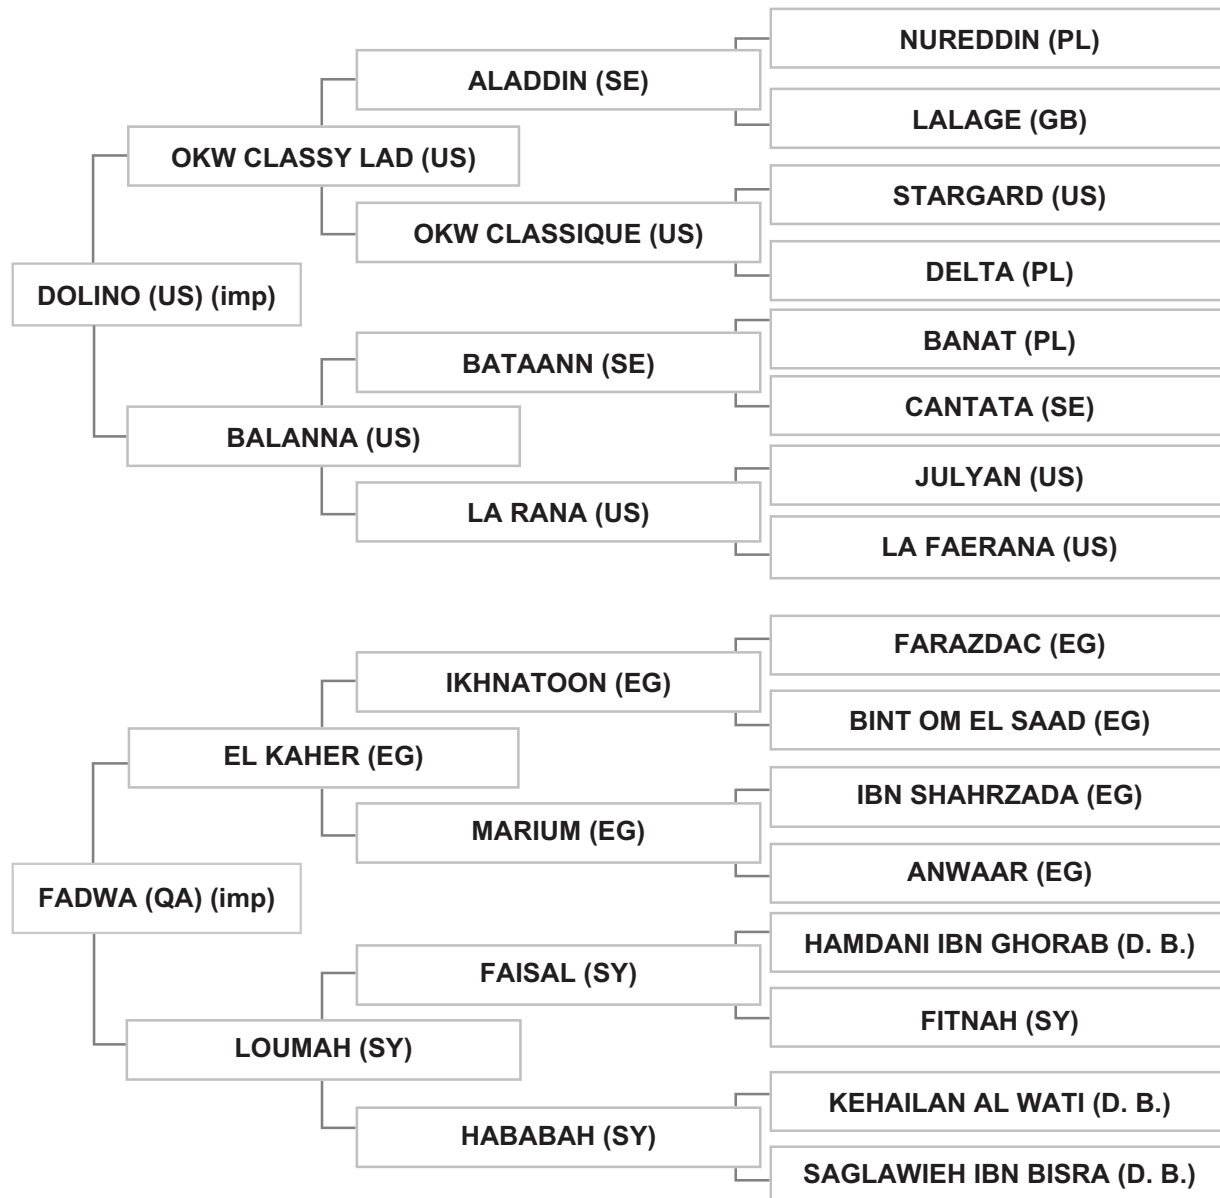

Bred By: Mr. HUSSEIN NASSER / LEBANON - RIYAK

Strain: KEHAILAN RODAN (RODANIA)

Sire: QATAR AL MAURY (FR) (imp), bay, 1990, SBFAR Vol. VI, UAE Vol. II # 423, LSB Vol. III # 131

Dam: MABROUKA AL SHAQAB (QA) (imp), grey, 1994, QASB Vol. III # 744, LSB Vol. II # 079