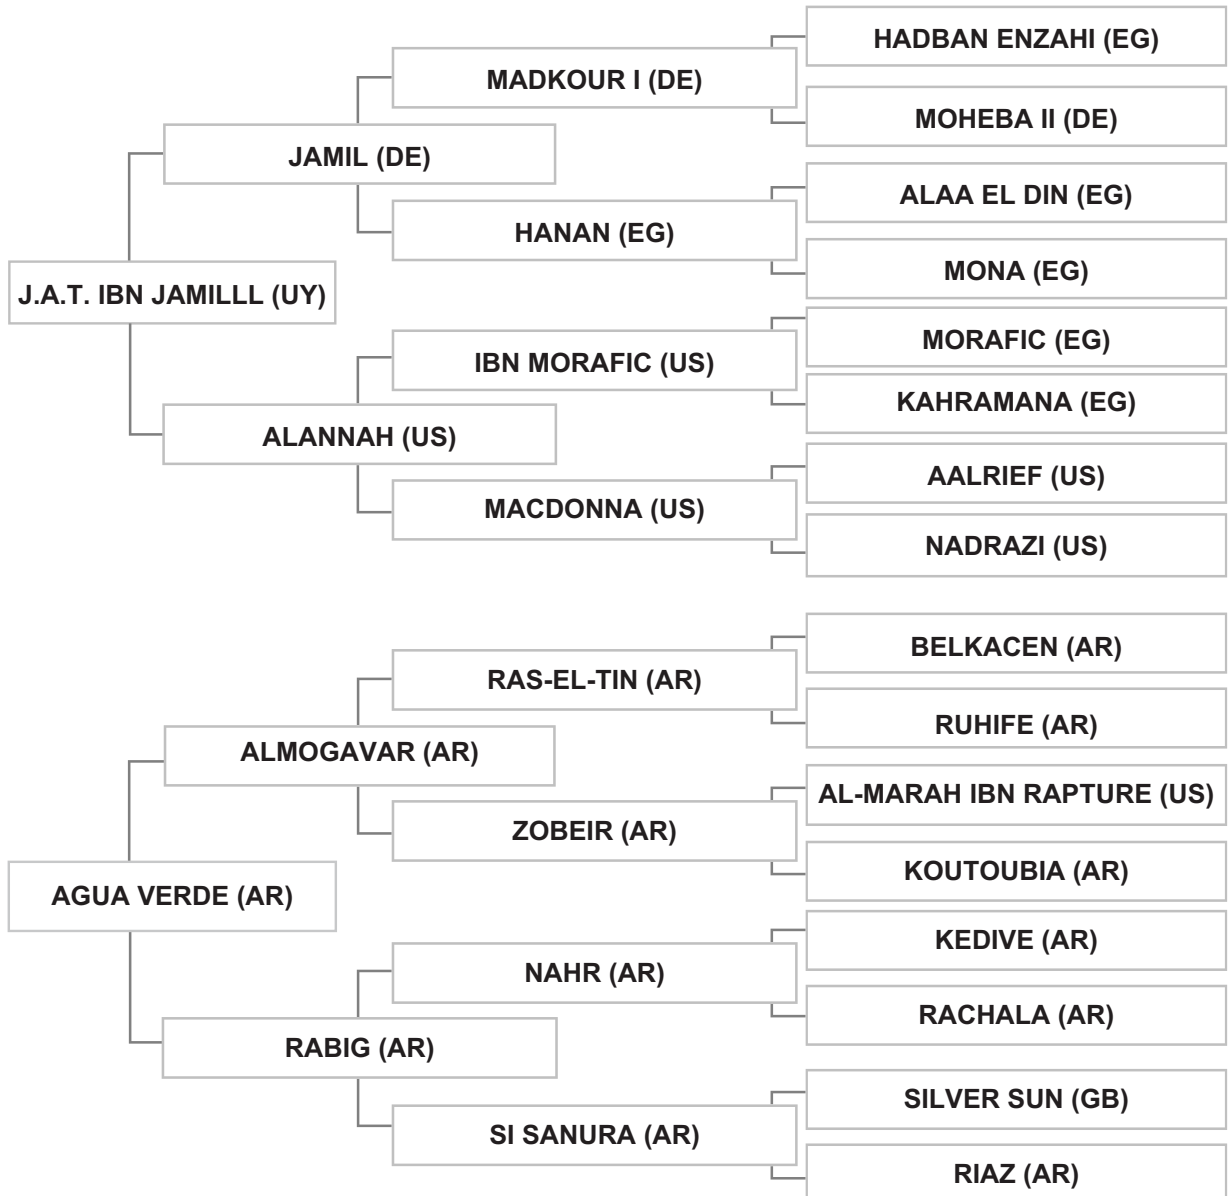

Strain: SEGLAWI JEDRAN (KARIBAN)

Sire: J.A.T. IBN JAMILLL (UY), grey, 1984, UASB Vol. III-1 # 21

Dam: AGUA VERDE (AR), grey, 1981, SBA # 4467

Bred by: HARAS PAVON / ARGENTINA

H. E. SHEIKH AHMAD BIN RASHID AL MAKTOUM - UAE