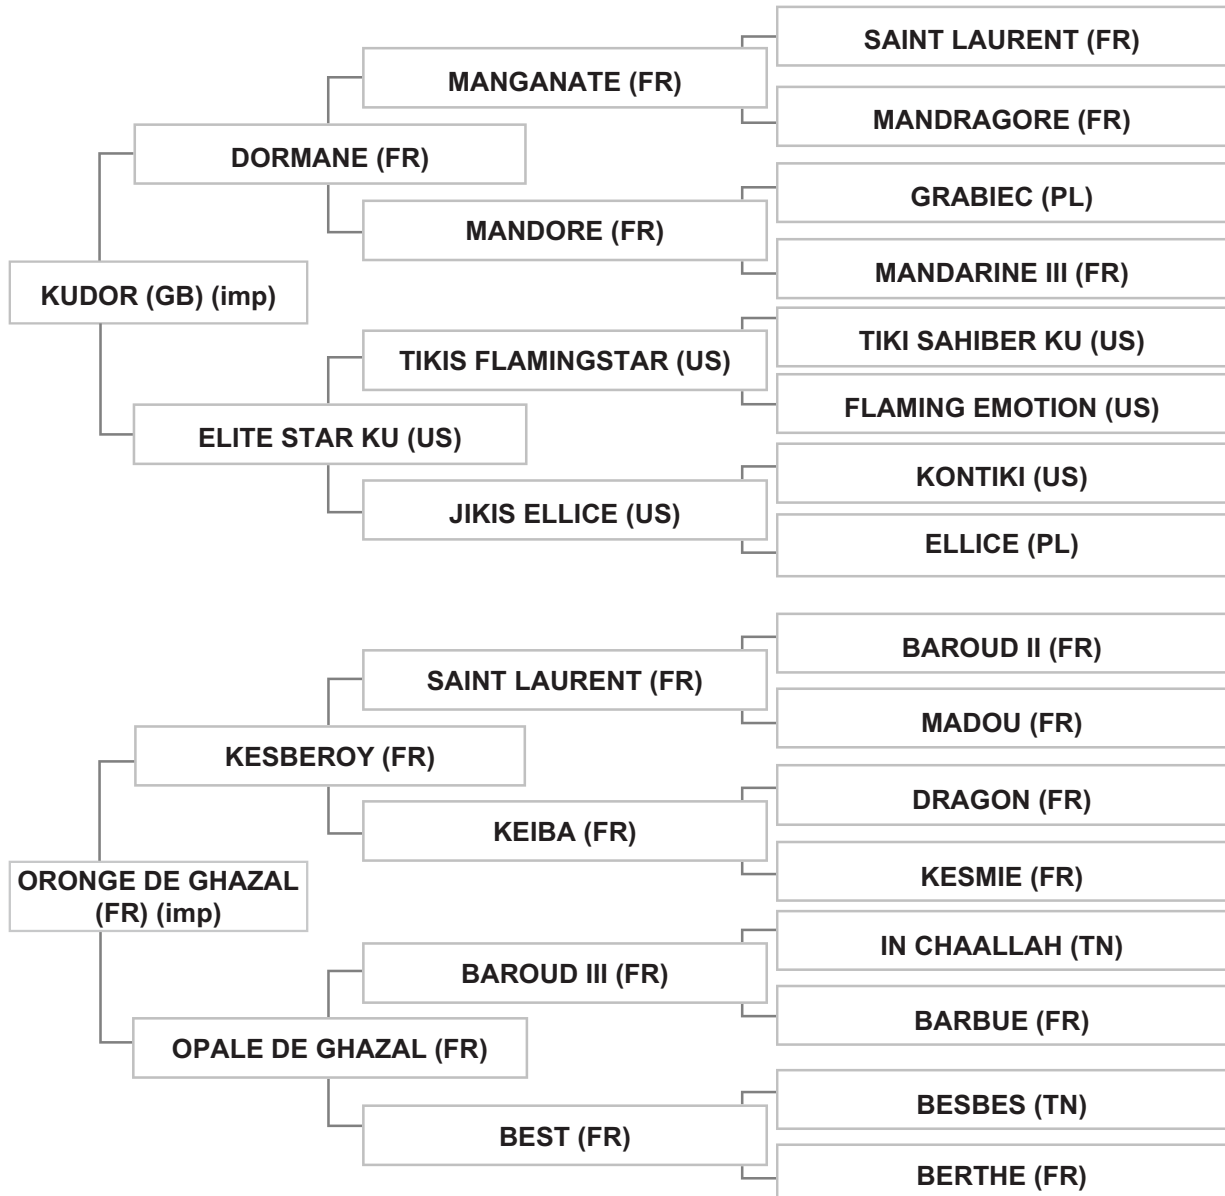

Strain: JELFAN EL DEHOUA (WADHA)

Sire: KUDOR (GB) (imp), grey, 1996, AHSB Vol. XVIII, UAE Vol. VIII # 3213, LSB Vol. V # 209

Dam: ORONGE DE GHAZAL (FR) (imp), chestnut, 1998, SBFAR Vol. X, LSB Vol. V # 195

Bred By: Mr. NABIL MOURAD / LEBANON - ZAHLEH - AL KARAK