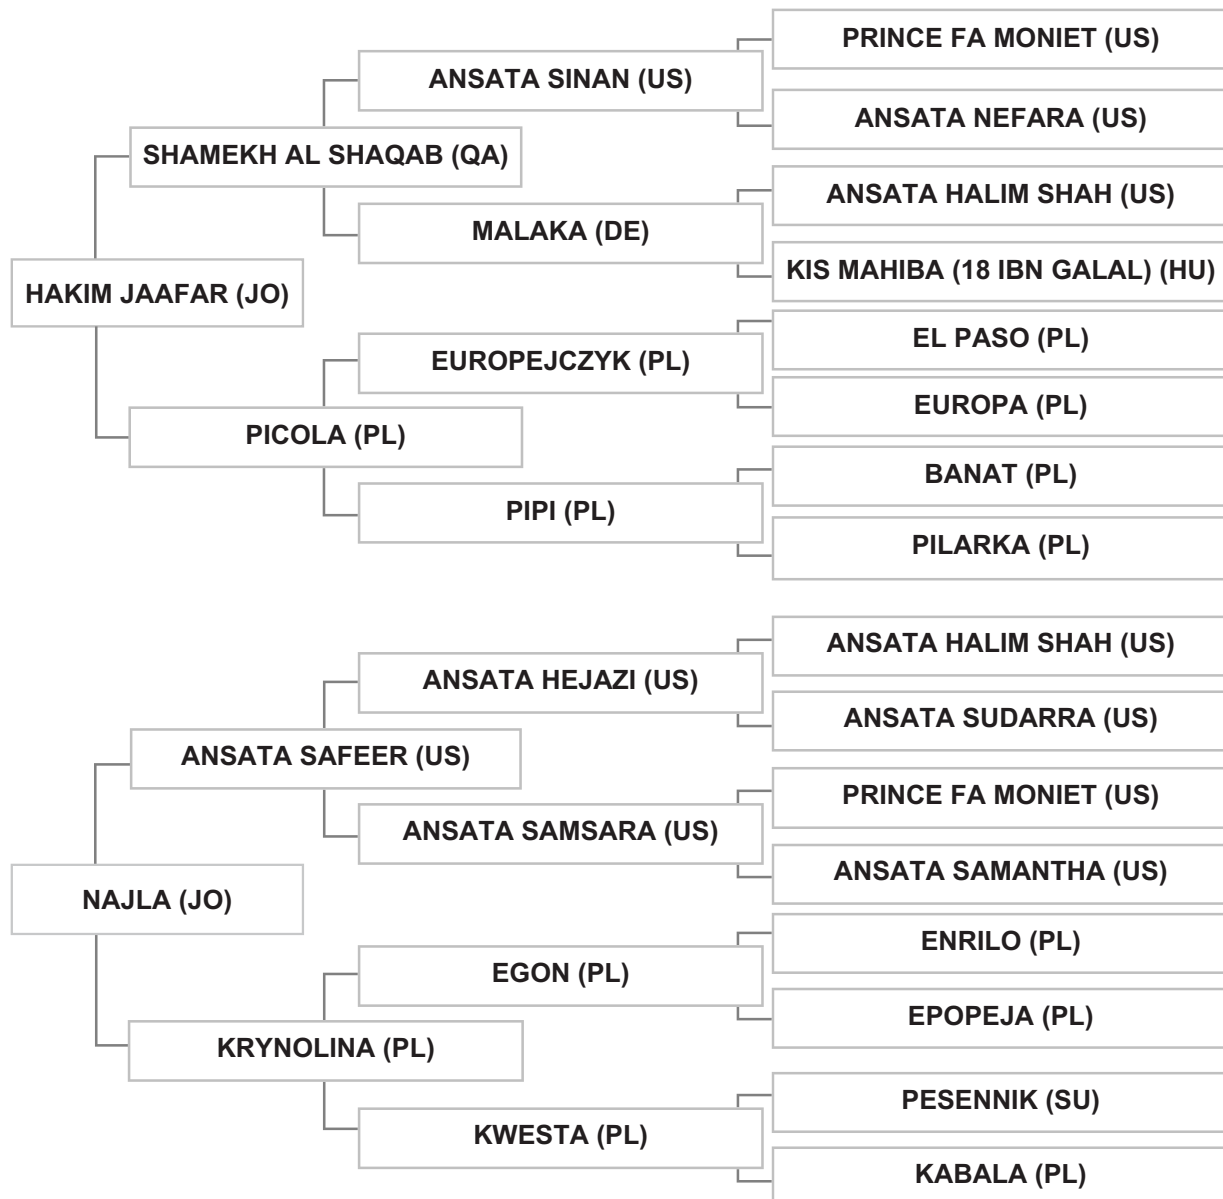

Strain: KEHAILET AJUZ (GAZELLA)

Sire: HAKIM JAAFAR (JO), grey, 2004, RJSB Vol. VII

Dam: NAJLA (JO), grey, 2003, RJSB Vol. VI

Bred By: THE ROYAL JAAFAR STUD / JORDAN - AMMAN

HIGH SKY (Mr. KHALED MANSOUR) - LEBANON - BEIRUT