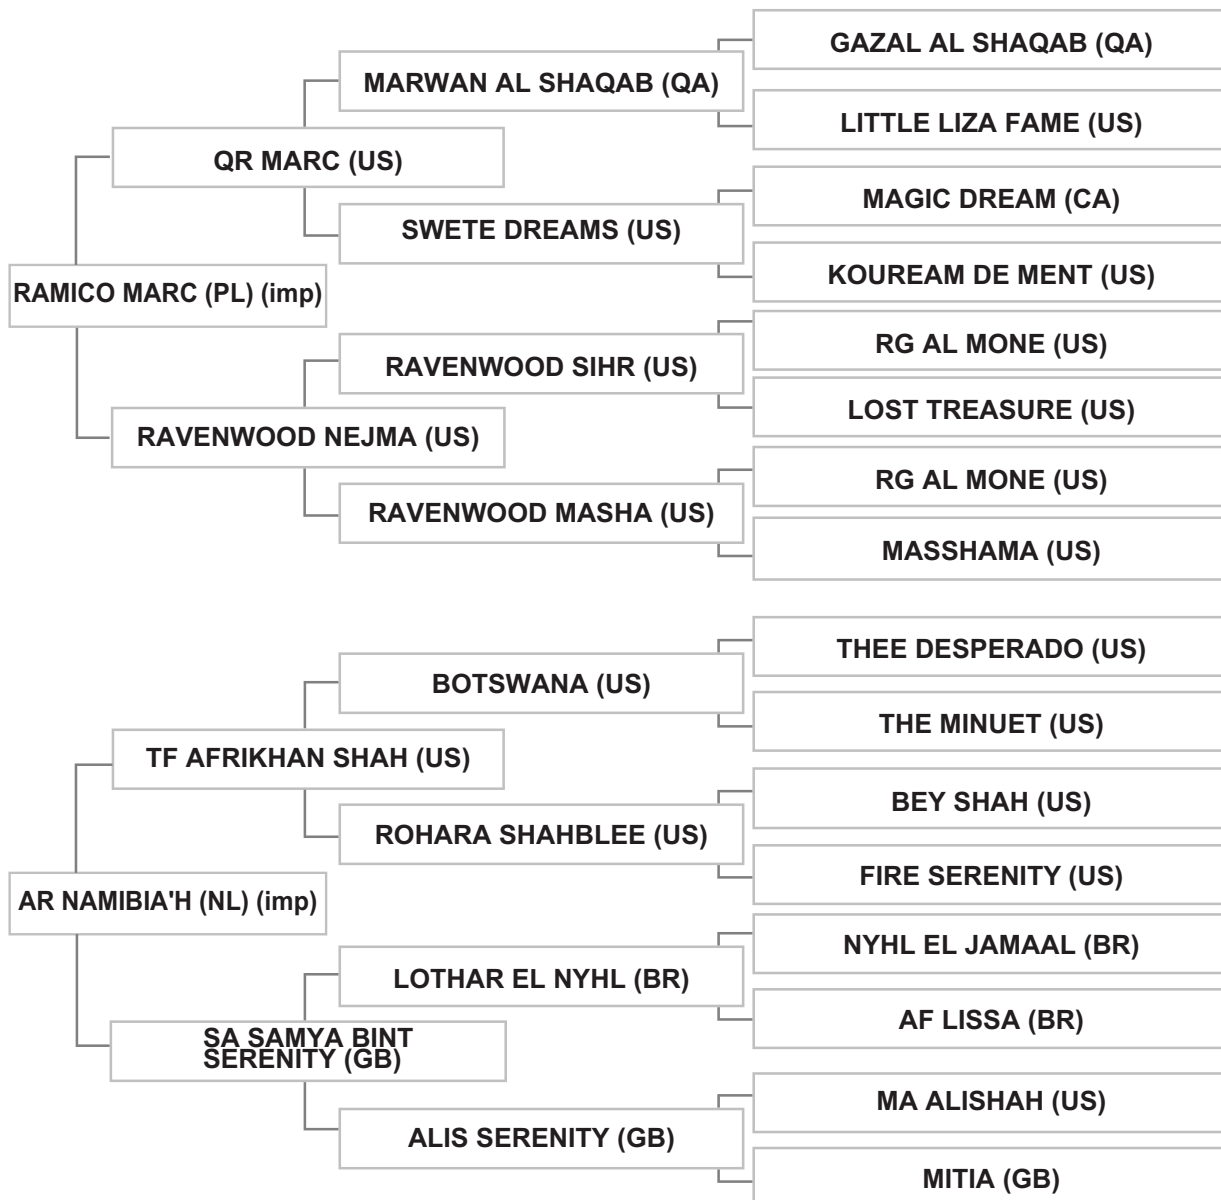

Bred by: Mr. SAMI WARDY / LEBANON - ZAHLEH

Strain: KEHAILAN AJUZ (GAZELLA,CA.1840)

Sire: MARWIN SHAH AN (PL) (imp), black, 2010, PASB Vol. XVI-4, LSB Vol. V # 339

Dam: T. M. CZATTANOOGA (AT) (imp), chestnut, 2005, AAS Vol. IV/09-10 # OE-AV 3294, LSB Vol. V # 344