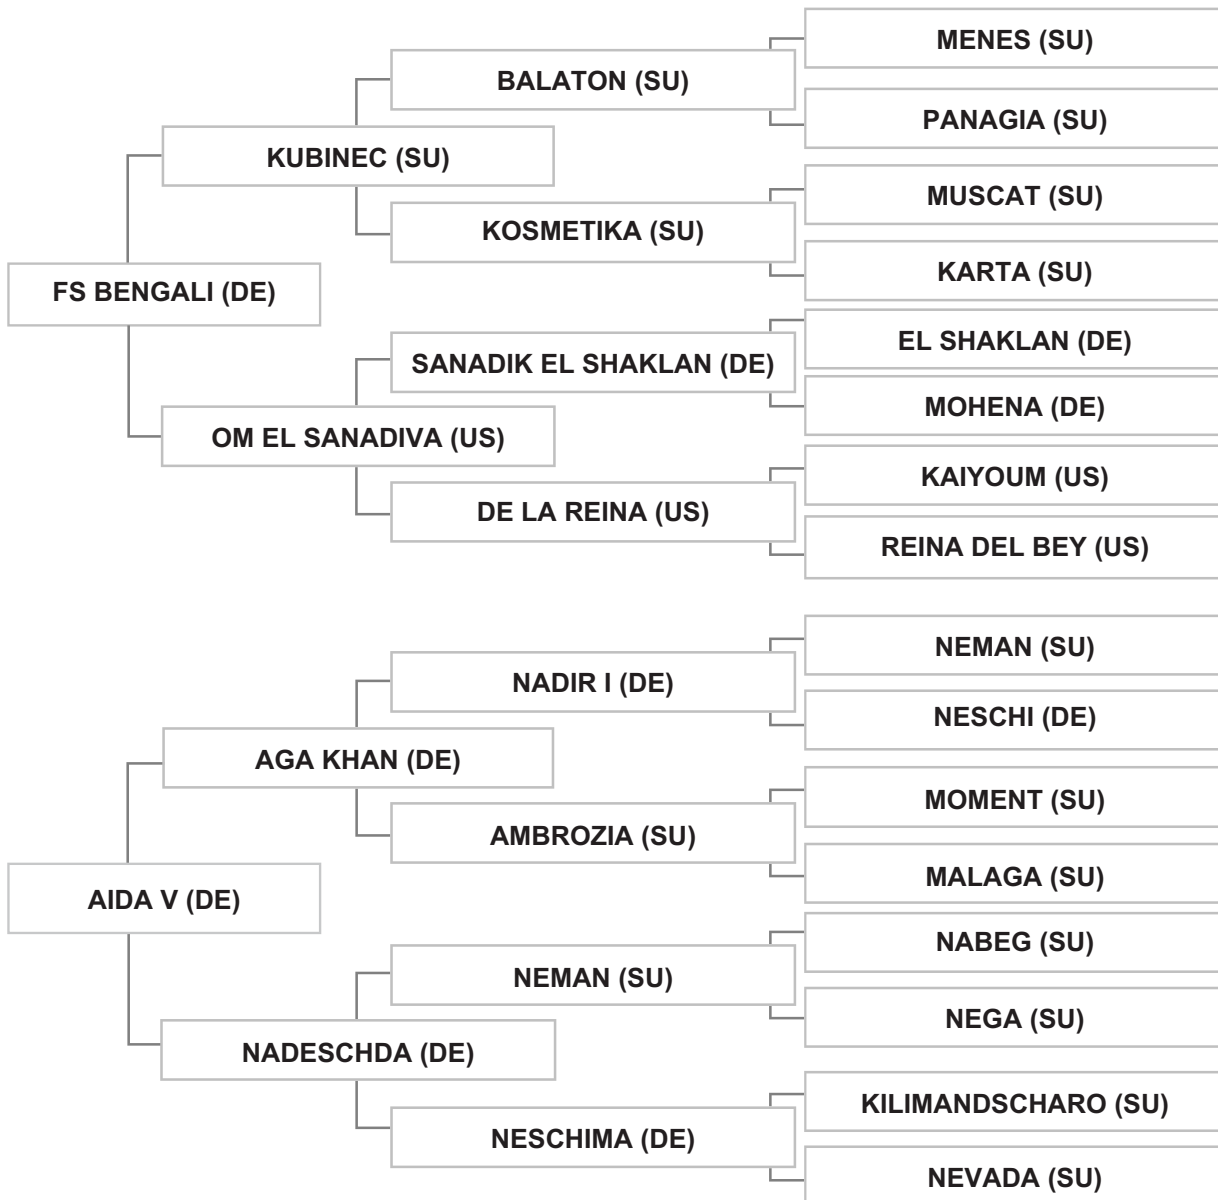

Strain: KEHAILEH MORADI (SAHARA, CA. 1840)

Sire: FS BENGALI (DE), bay, 1994, GASB Vol. VI/VII # DE 308082039794

Dam: AIDA V (DE), bay, 1998, GASB Vol. IX # DE 308082129398

Bred by: Mrs. SILVIA GARDE-EHLERT / GERMANY

Mr. DANNY GHOSN - AL ASAYIL STUD - LEBANON - A'LEY