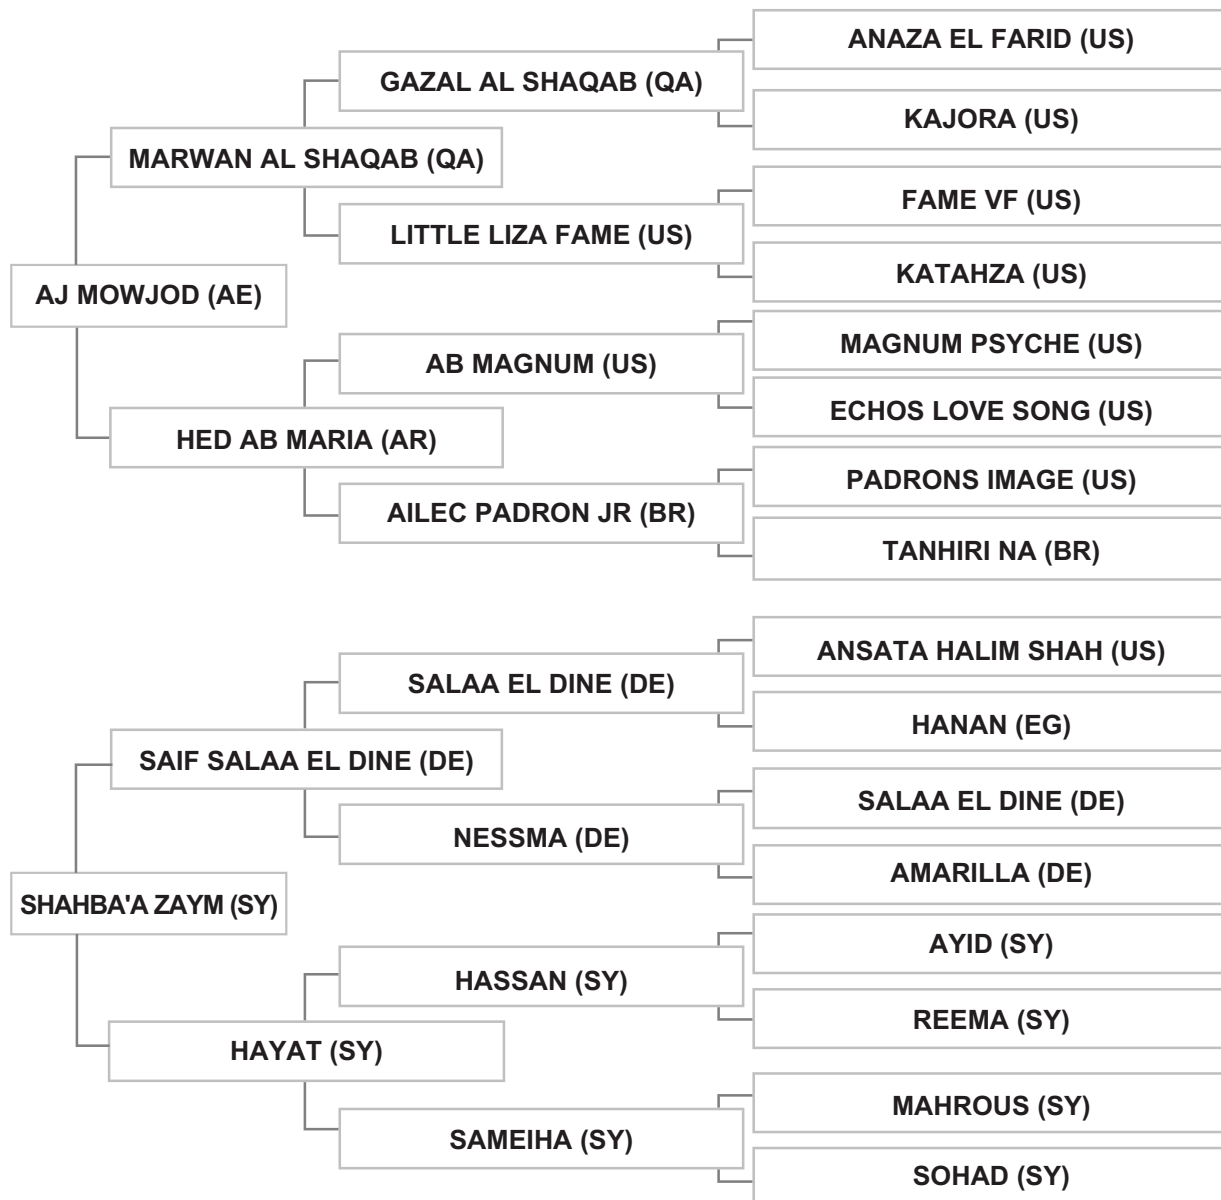

Dam: SHAHBA'A ZAYM (SY) , grey , 2005 , SYSB Vol. X # A03440

Bred by: Mrs. GHOFRAN AMANAH / SYRIA - DAMASCUS

Mr. MOHAMAD SAEED AL ZAYM - LEBANON

Strain: KEHAILAN AJUZ (GAZELLA,CA.1840)

Sire: ZA DOLCE VITA (HU) (imp), chestnut, 2009, ASBB # HUN M OX090180000, LSB Vol. V # 299