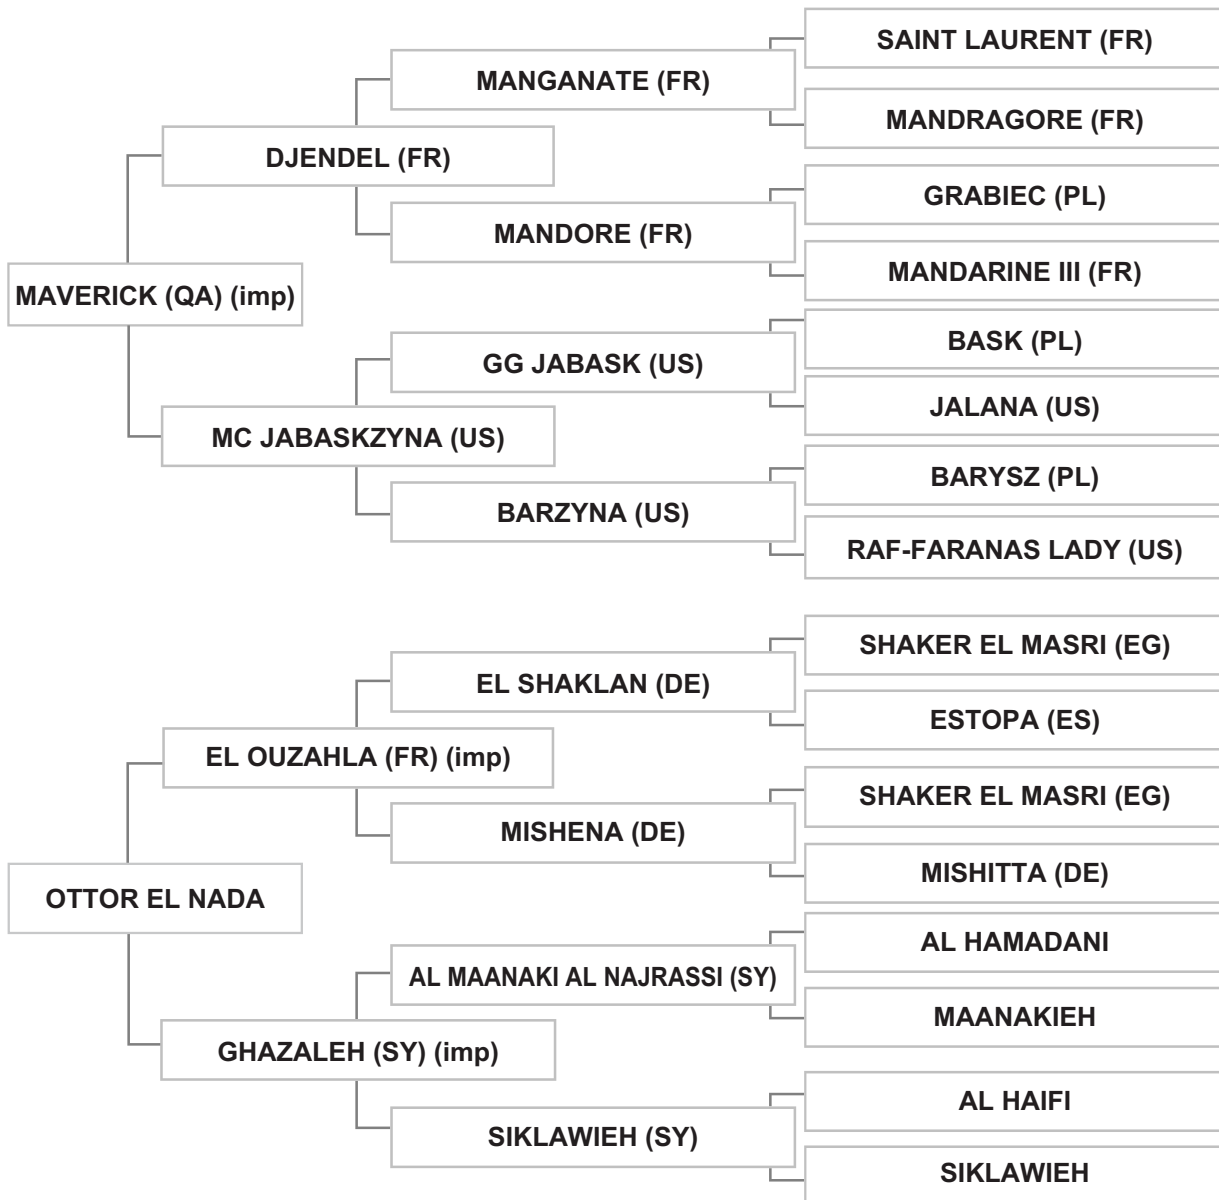

Strain: SIKLAWI

Sire: MAVERICK (QA) (imp) , chestnut , 1993 , QASB Vol. III # 470 , LSB Vol. III # 125

Dam: OTTOR EL NADA , grey , 1993 , LSB Vol. II # 082

Bred By: Mr. KHODOR MOSTAPHA HADDARA/ LEBANON - MARLAYYA HADDARA