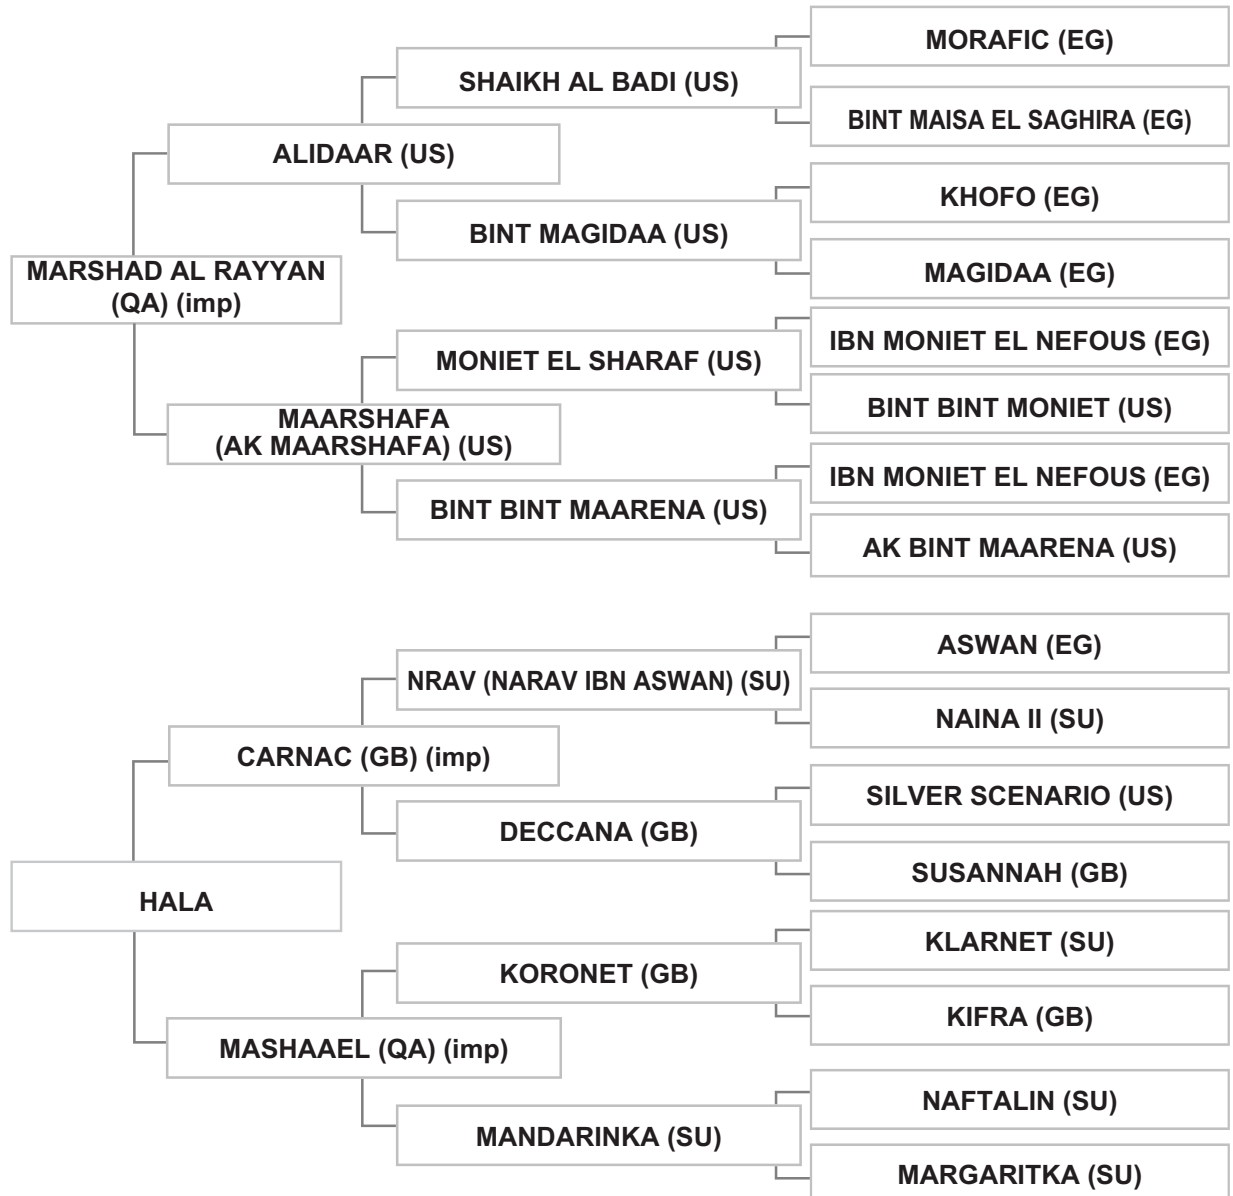

Strain: KEHAILAN MORADI (SAHARA)

Sire: MARSHAD AL RAYYAN (QA) (imp), grey, 2000, QASB Vol. V # 1944, LSB Vol. V # 196

Dam: HALA, grey, 1998, LSB Vol. III # 118

Bred By: Mr. ASSEM EL HAYEK / LEBANON - BAR ELIAS