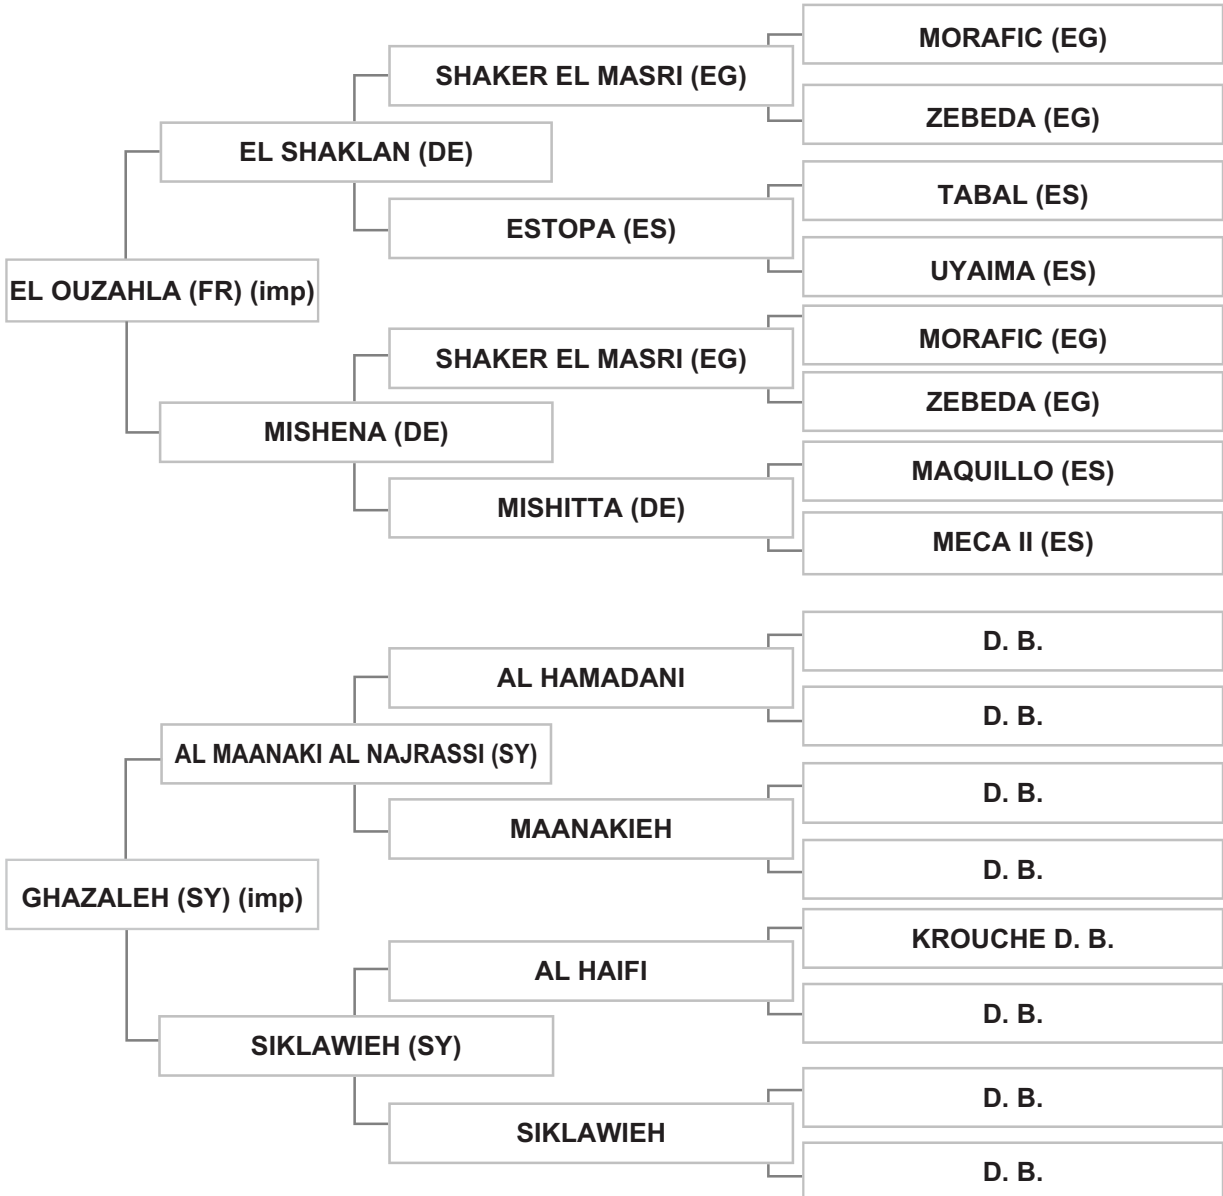

Strain: SIKLAWI

Sire: EL OUZAHLA (FR) (imp), grey, 1983, SBFAR Vol. VII, LSB Vol. I # 027

Dam: GHAZALEH (SY) (imp), grey, 1980, SYSB, LSB Vol. I # 011

Bred by: Mr. KHODOR MOSTAPHA HADDARA / LEBANON - MARLAYYA HADDARA