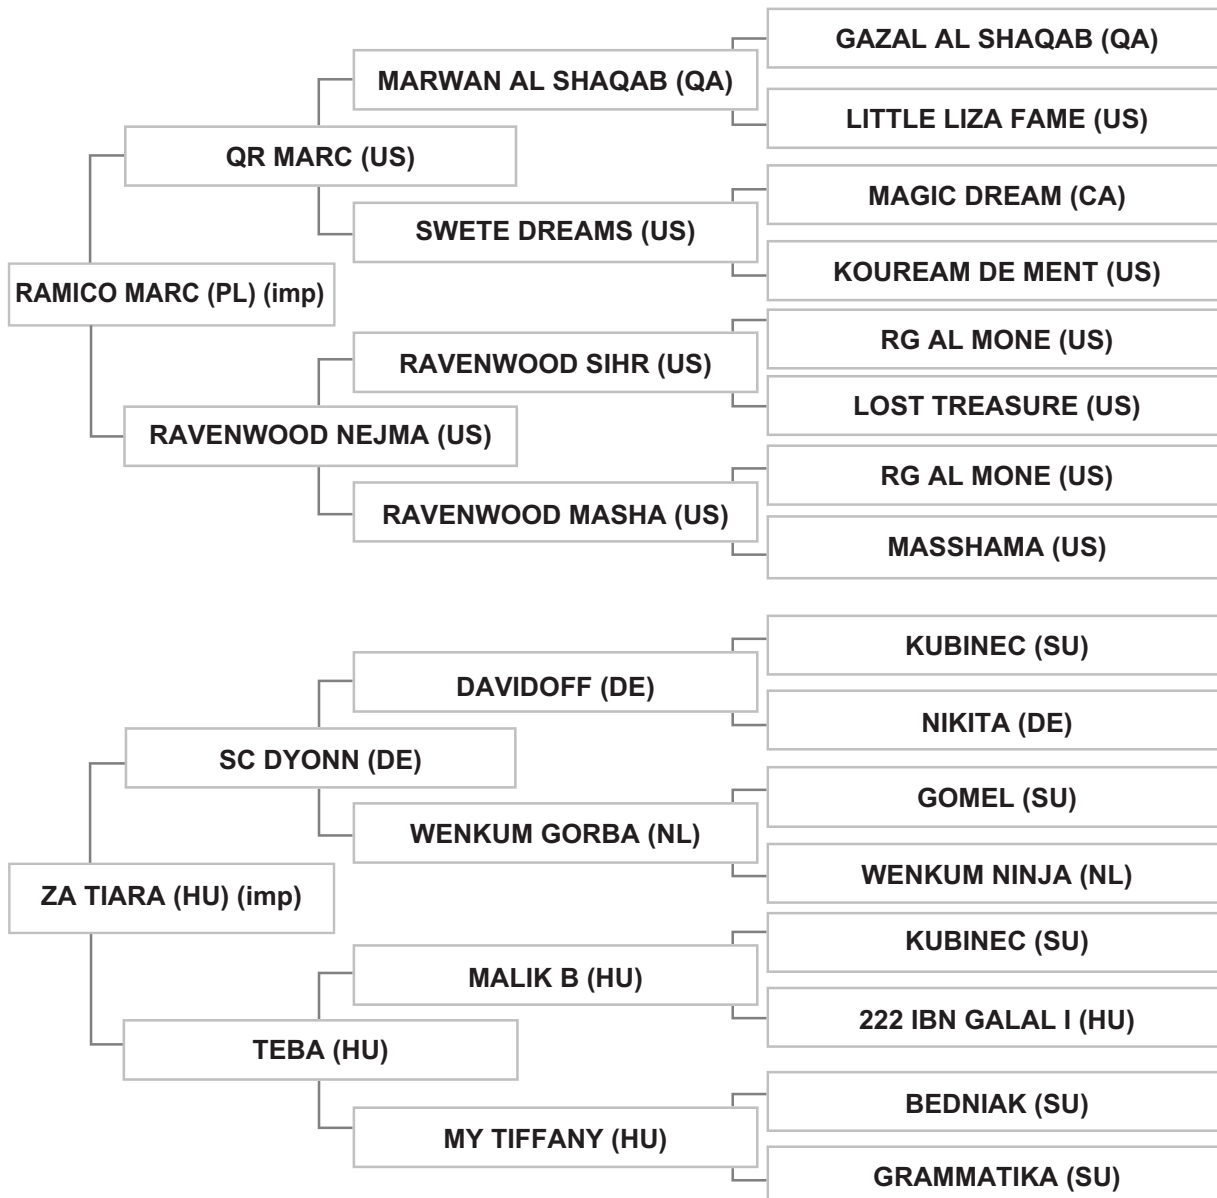

Strain: HAMDANIEH SIMRIEH (SELMA)

Sire: RAMICO MARC (PL) (imp), dark bay, 2009, PASB Vol. XVI-3, LSB Vol. VI # 424

Dam: ZA TIARA (HU) (imp), grey, 2007, ASBB Vol. VII # HUN K OX 070650000, LSB Vol. VI # 405

Bred by: Mr. MOHAMAD MOUSSA TARRAK / LEBANON - ANFEH