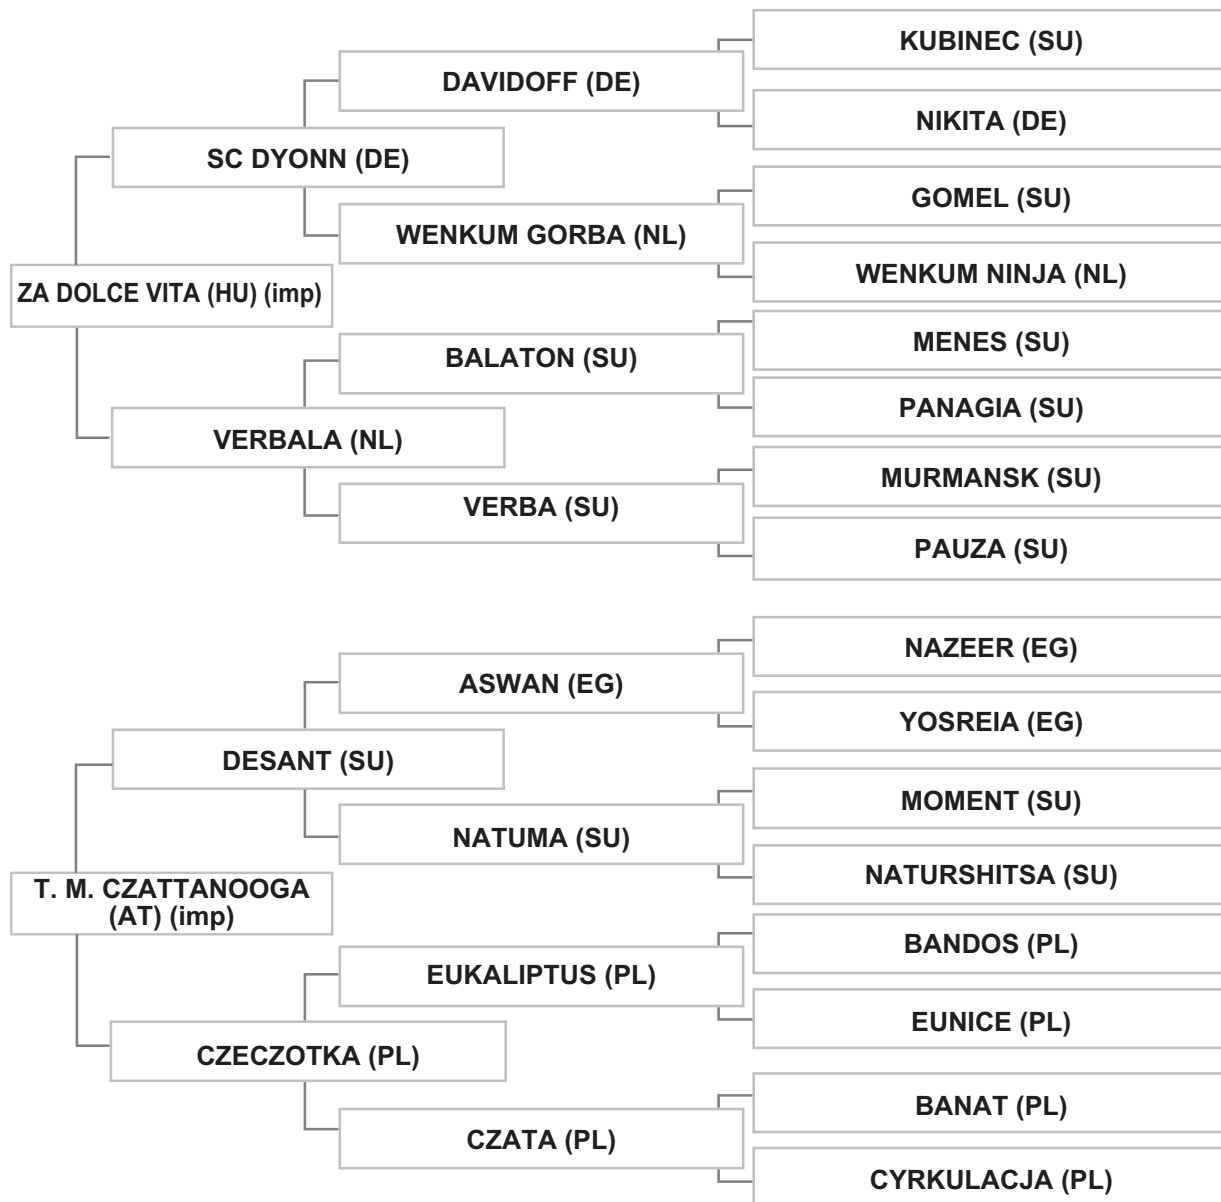

Strain: KEHAILAN AJUZ (GAZELLA,CA.1840)

Sire: ZA DOLCE VITA (HU) (imp), chestnut, 2009, ASBB # HUN M OX090180000, LSB Vol. V # 299

Dam: T. M. CZATTANOOGA (AT) (imp), chestnut, 2005, AAS Vol. IV/09-10 # OE-AV 3294, LSB Vol. V # 344

Bred by: Mr. MAHER HAMMOUD / LEBANON - MAJDAL A'NJAR