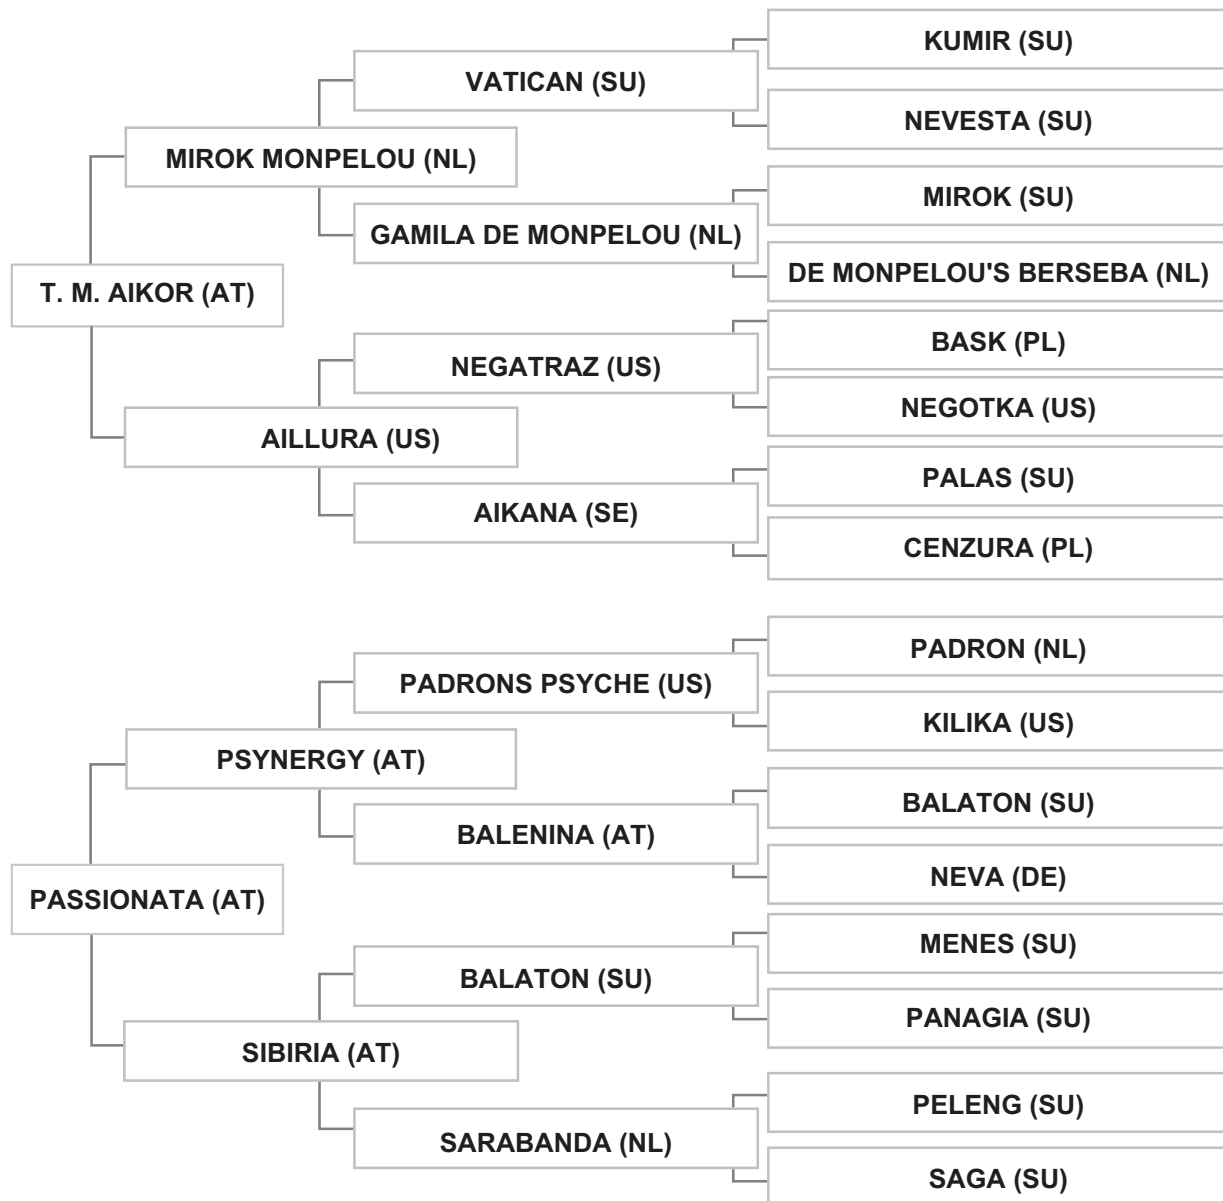

Strain: SEGLAWI JEDRAN (EMESE, 1880)

Sire: T. M. AIKOR (AT), liver chestnut, 1995, AAS Vol. III/97-98 # OE-AV 1552

Dam: PASSIONATA (AT), chestnut, 2003, AAS Vol. V/11-12 # OE-AV 2963

Bred by: Mrs. GABRIELE HAMMERER, TA MERIJ ARABIANS / AUSTRIA

Mr. YASSER DAHROUGE - LEBANON - BROUMANA