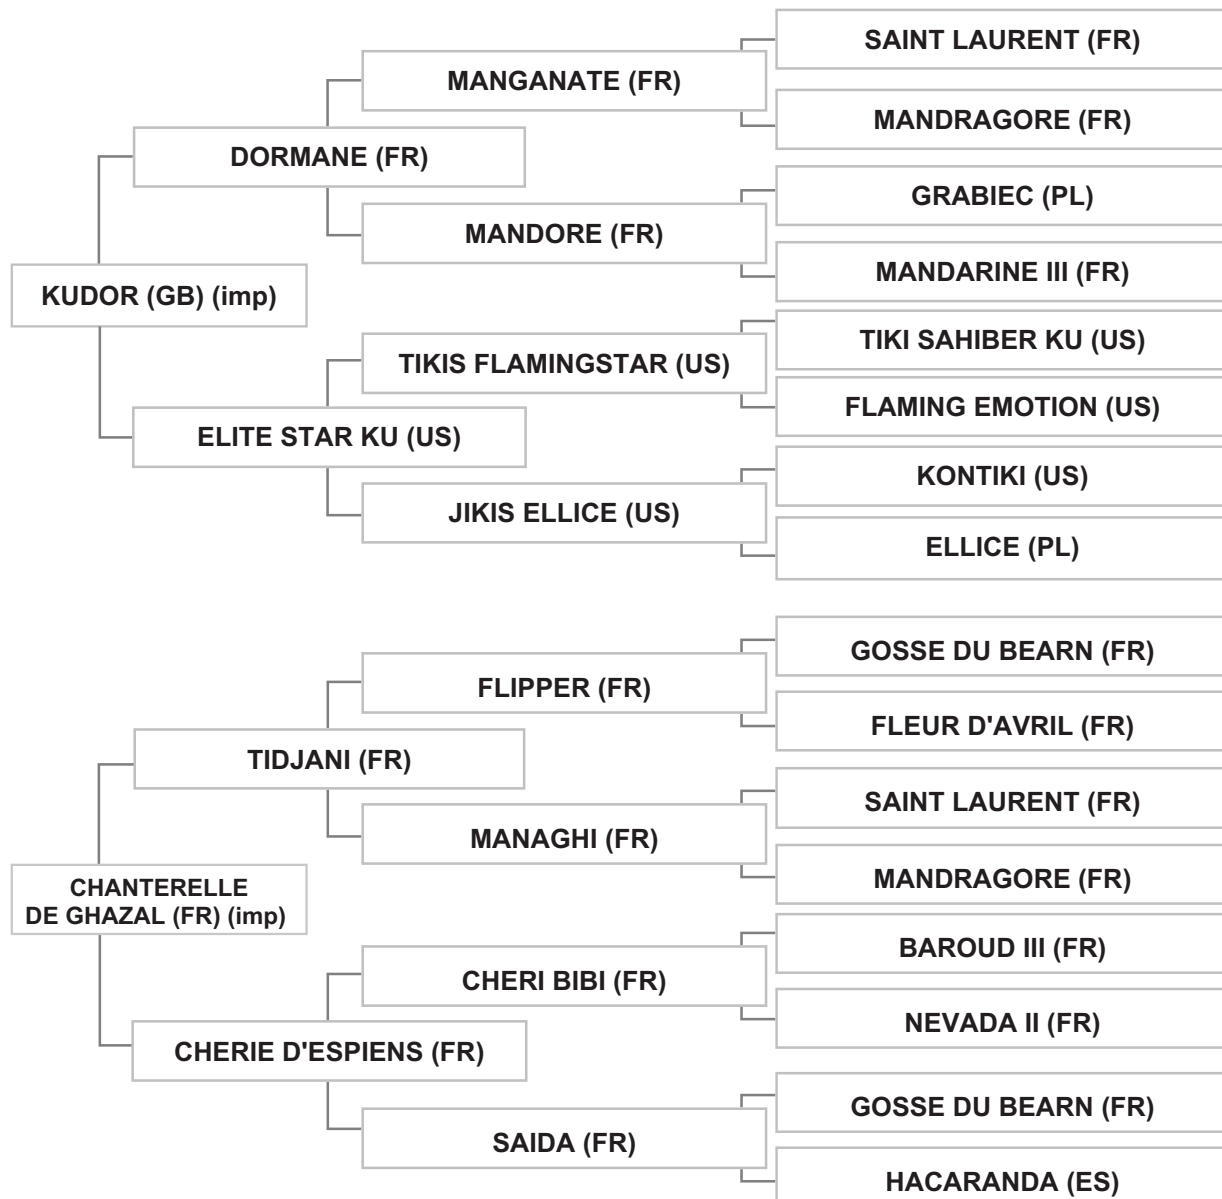

Strain: SEGLAWIEH MUKLHALLADIEH (MERJANE')

Sire: KUDOR (GB) (imp), grey, 1996, AHSB Vol. XVIII, UAE Vol. VIII # 3213, LSB Vol. V # 209

Dam: CHANTERELLE DE GHAZAL (FR) (imp), chestnut, 1998, SBFAR Vol. X, LSB Vol. V # 213

Bred By: Mr. NABIL MOURAD / LEBANON - ZAHLEH - AL KARAK