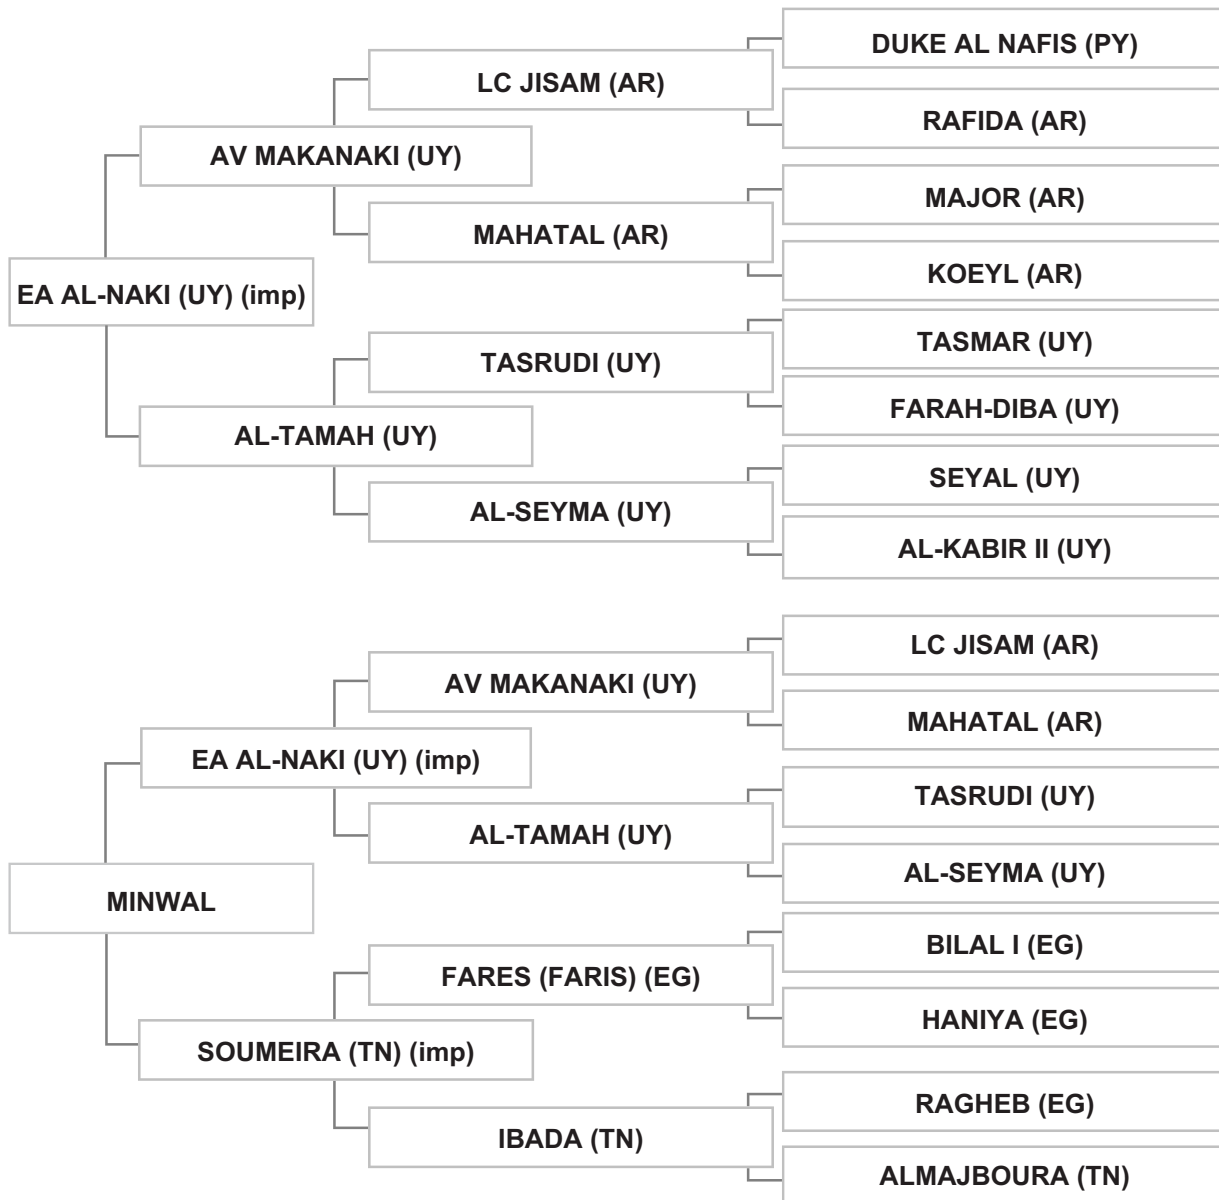

Strain: JELFAN EL DEHOUA (WADHA)

Sire: EA AL-NAKI (UY) (imp), chestnut, 1995, UASB # 4101, UAE Vol. VII # 2609, LSB Vol. V # 210

Dam: MINWAL, chestnut, 2008, LSB Vol. V # 261

Bred By: Mr. NABIL MOURAD / LEBANON - SA'ADNAYEL