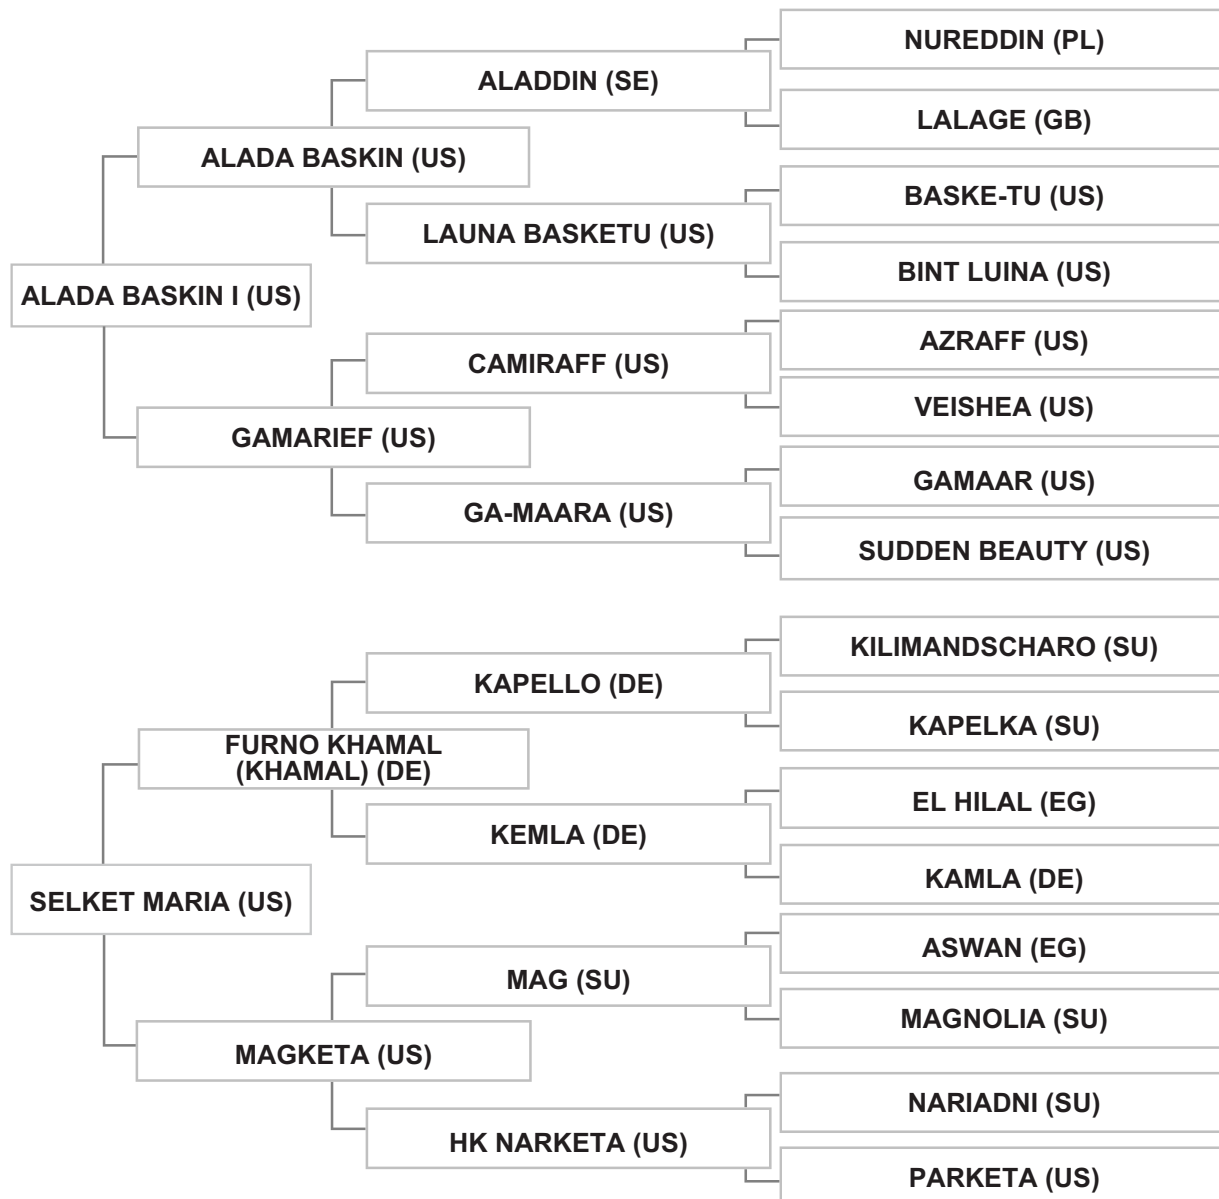

Strain: HAMDANI SEMRI (SELMA)

Sire: ALADA BASKIN I (US) , bay, 1990 , AHRA # 456921

Dam: SELKET MARIA (US) (imp), grey, 2000, AHRA # 598081

Bred By: SELKET ARABIANS HICKORY CORNERS, MI / UNITED STATES OF AMERICA

Dr. ZUHAIR AL KHATIB - LEBANON - AL DEBBIEH