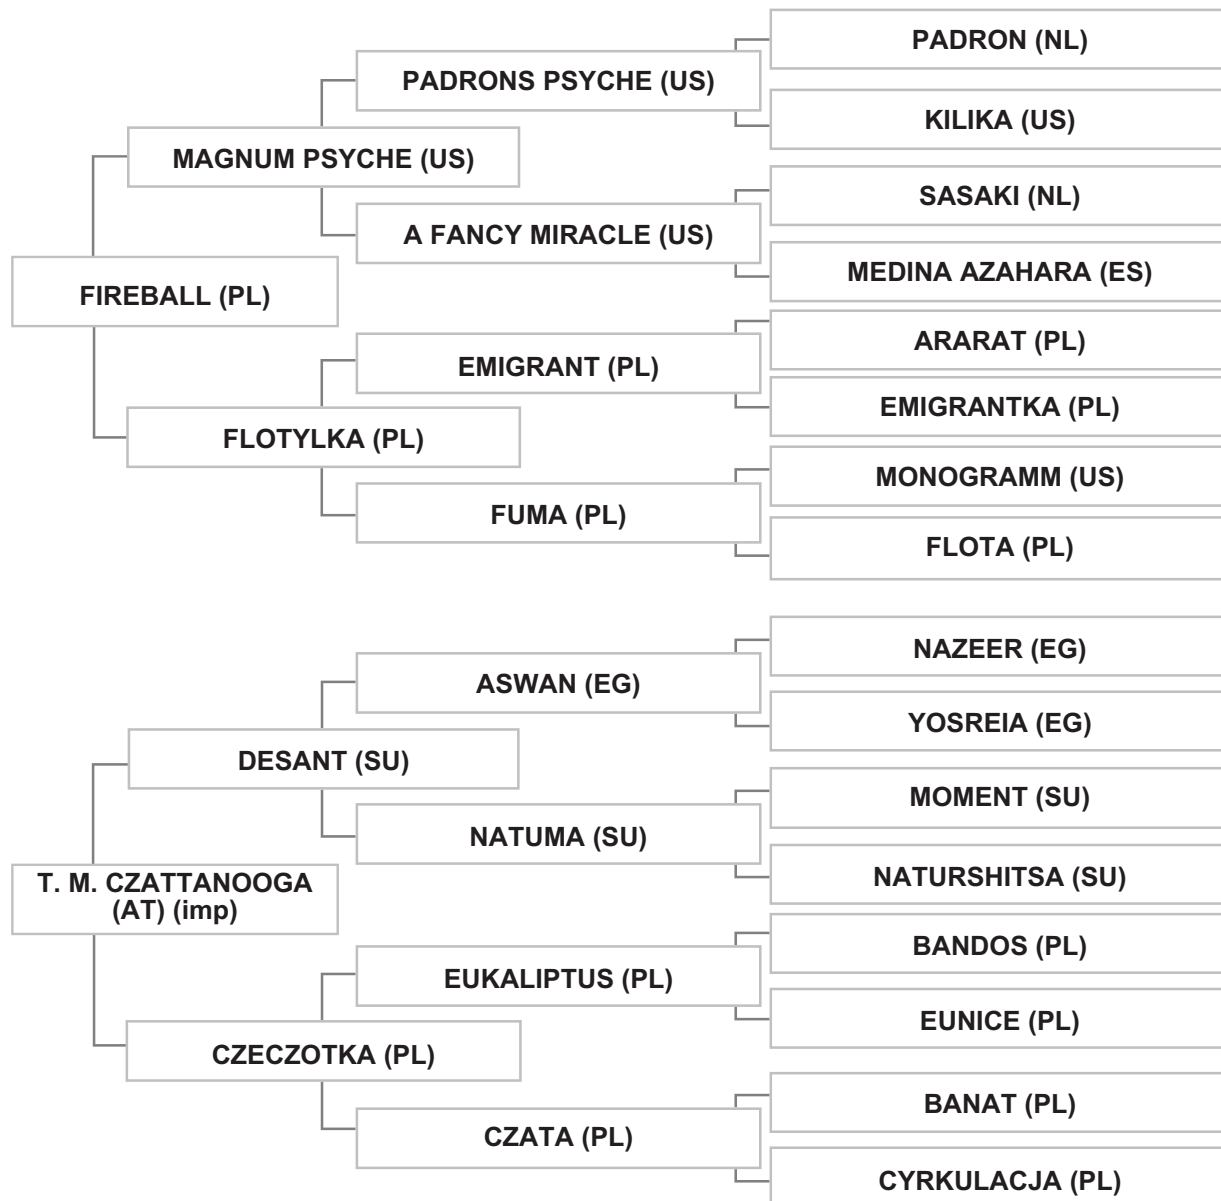

Strain: KEHAILET AJUZ (GAZELLA,CA.1840)

Sire: FIREBALL (PL), chestnut, 2004, PASB Vol. XV/3, AAS Vol. IV/09-10 # OE-AV 3892

Dam: T. M. CZATTANOOGA (AT) (imp), chestnut, 2005, AAS Vol. IV/09-10 # OE-AV 3294, LSB Vol. V # 344

Bred by: Mrs. GABRIELE HAMMERER, TA MERIJ ARABIANS / AUSTRIA

Mr. YASSER DAHROUGE - LEBANON - HADATH