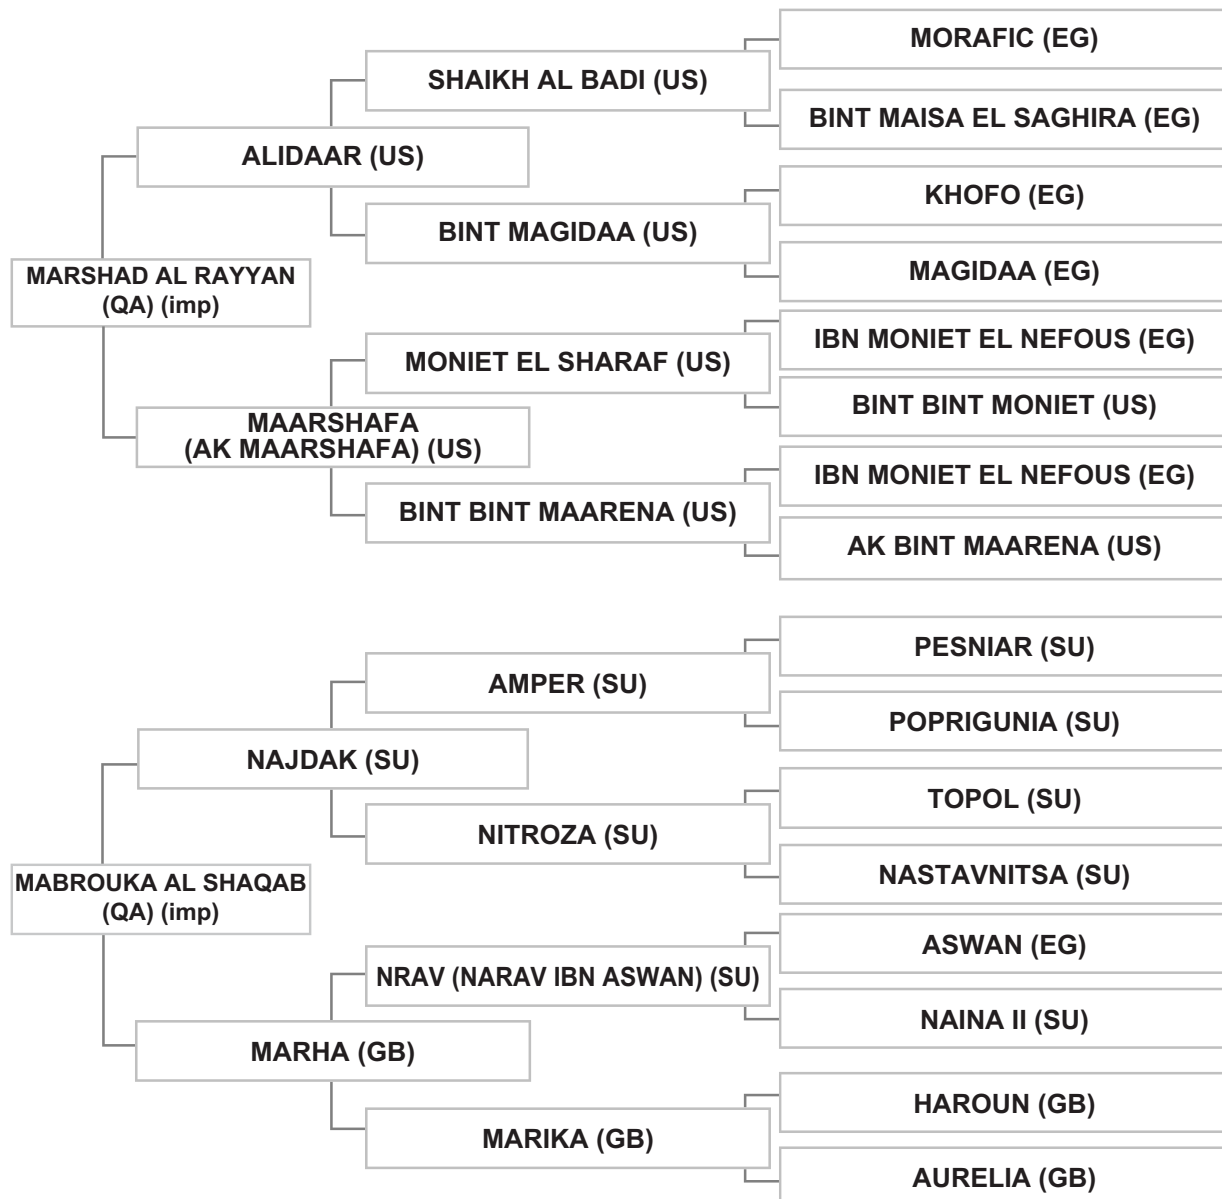

Strain: KEHAILEH RODANIEH (RODANIA)

Sire: MARSHAD AL RAYYAN (QA) (imp), grey, 2000, QASB # 1944, LSB Vol. V # 196

Dam: MABROUKA AL SHAQAB (QA) (imp), grey, 1994, QASB Vol. III # 744 , LSB Vol. II # 079

Bred By: Mr. CHAFIK AL MOUSSAWI / LEBANON - RIYAK