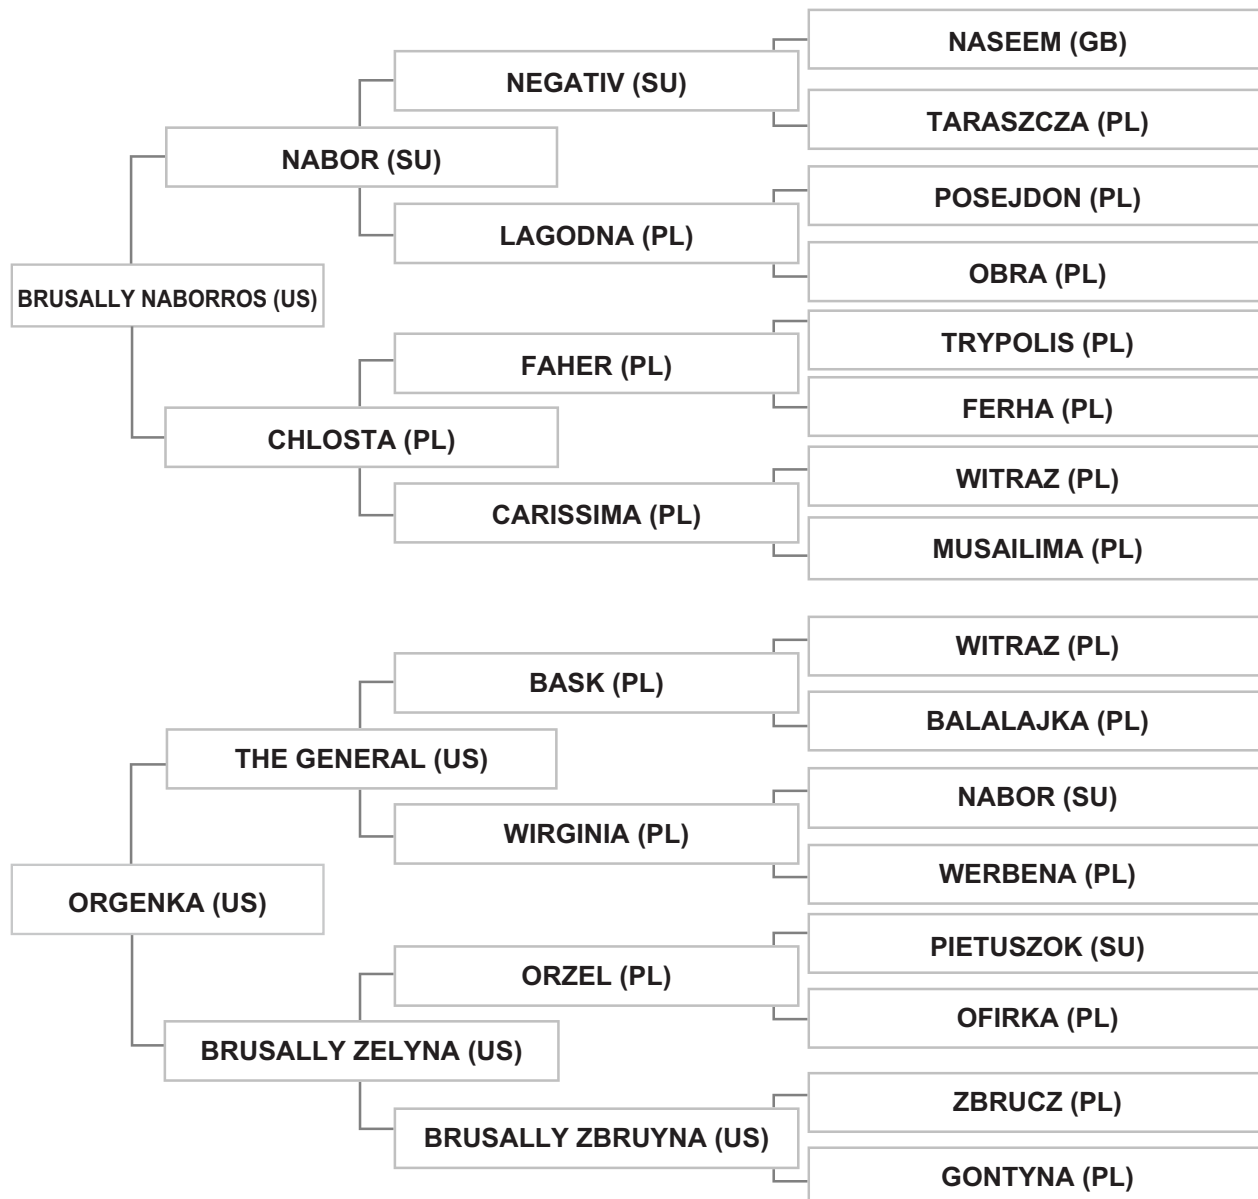

Strain: KEHEILEH MORADI (SAHARA)

Sire: BRUSALLY NABORROS (US), grey, 1974, AHRA # 112228

Dam: ORGENKA (US), grey, 1985, AHRA # 032168

Bred by: Mr. THOMAS E. ROESENER / USA

Mr. RAED ABDUL HAKIM MANASRAH - LEBANON