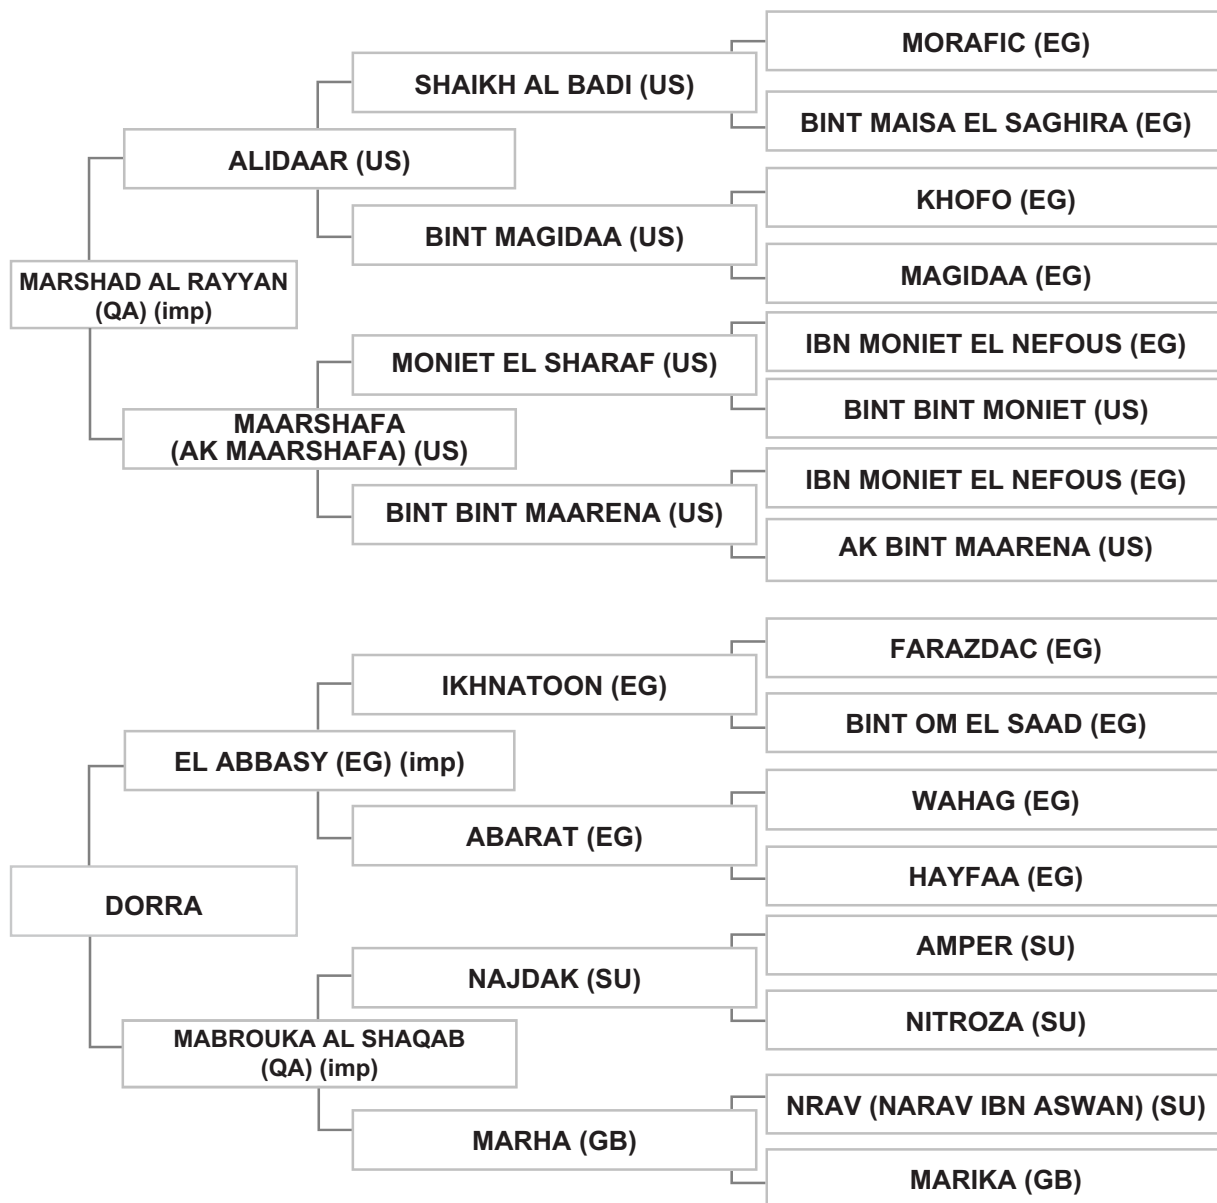

Bred By: Mr. ASSEM EL HAYEK / LEBANON - BAR ELIAS

Strain: KEHAILAN RODAN (RODANIA)

Sire: MARSHAD AL RAYYAN (QA) (imp), grey, 2000, QASB # 1944, LSB Vol. V # 196

Dam: DORRA, grey, 2003, LSB Vol. IV # 150

Bred By: Mr. CHAFIK AL MOUSSAWI / LEBANON - RIYAK