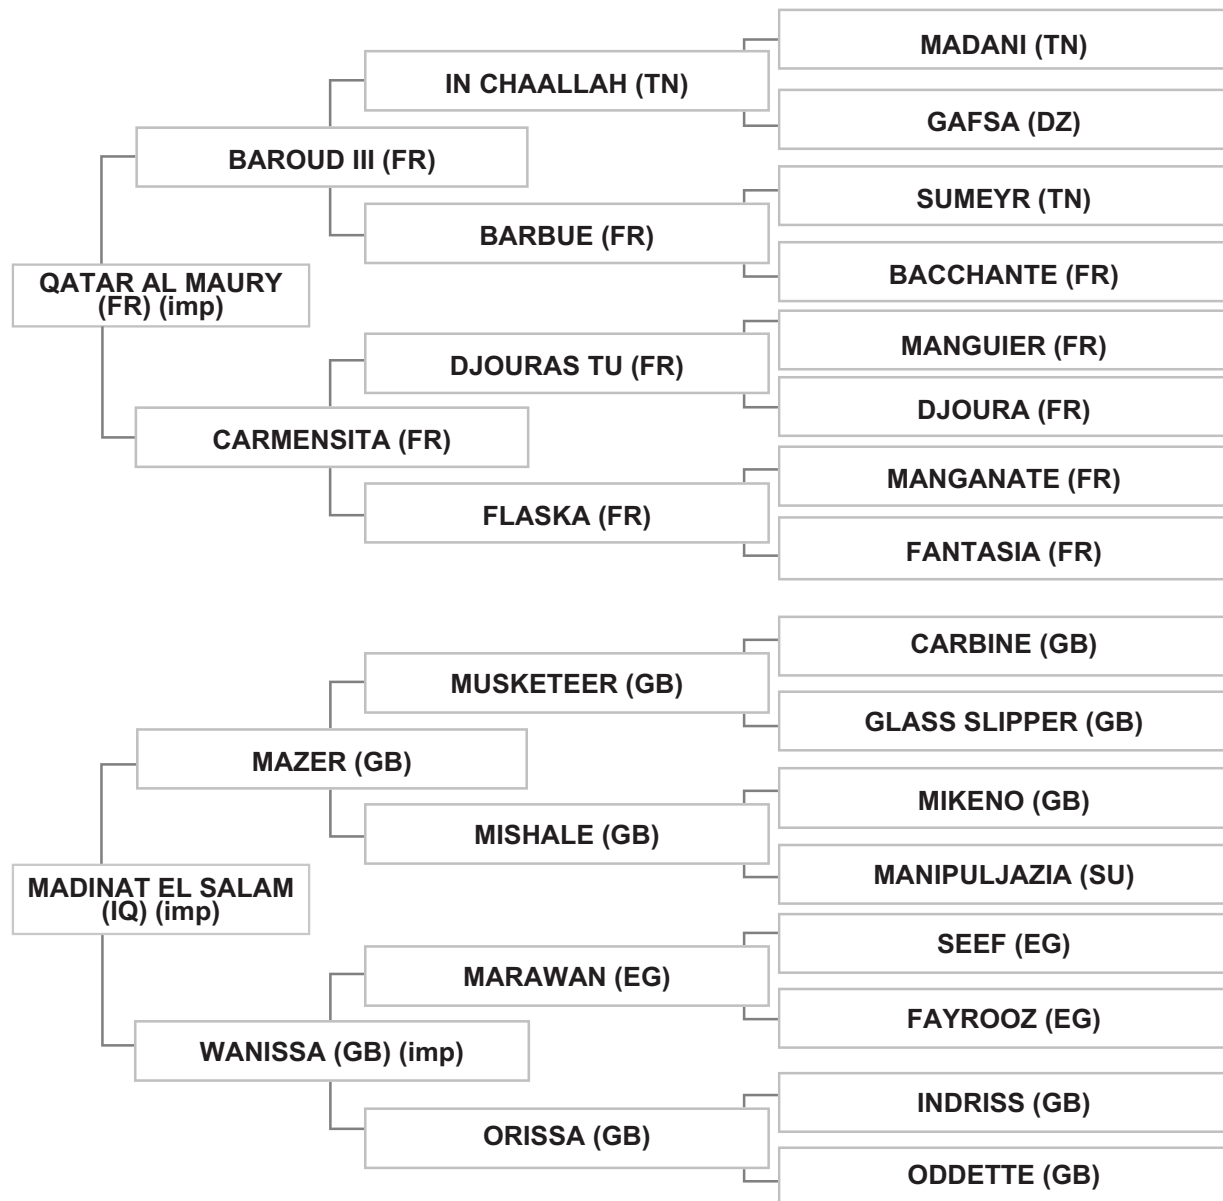

Strain: KEHAILET EL KRUSH (DAFINA)

Sire: QATAR AL MAURY (FR) (imp), bay, 1990, SBFAR Vol. VI, UAE Vol. II # 423, LSB Vol. III # 131

Dam: MADINAT EL SALAM (IQ) (imp), bay, 1989, IRAQ Vol. III # 556, LSB Vol. III # 139

Bred By: Mr. ROGER KARAM / LEBANON - MAJDAL ANJAR