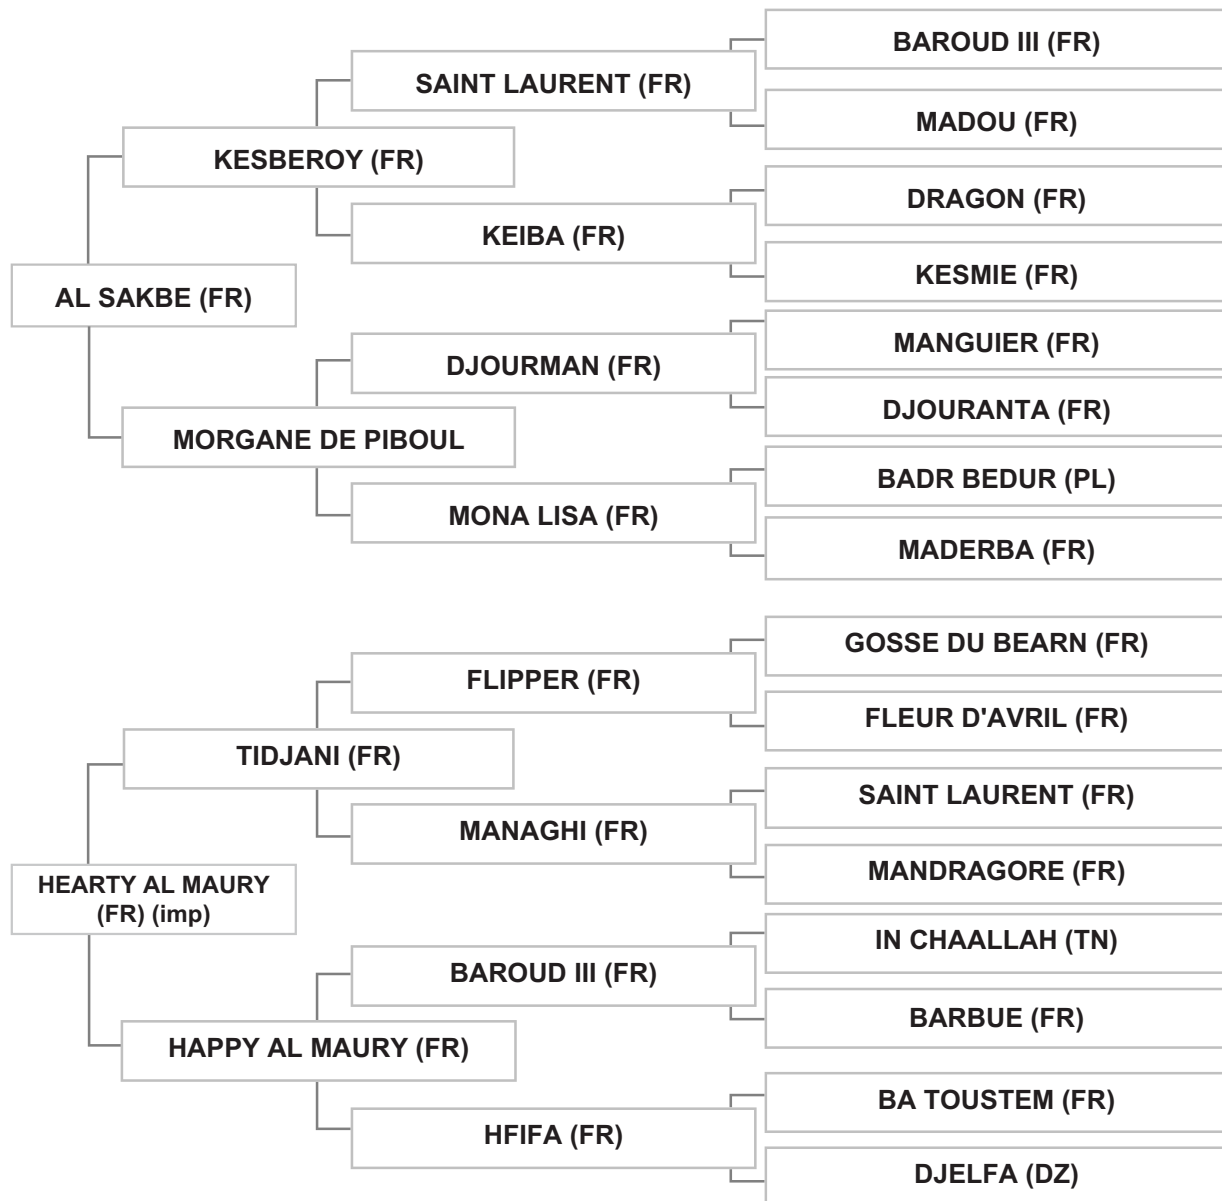

Strain: SHUWEYMAH SABBAH (CHERIFA)

Sire: AL SAKBE (FR), chestnut, 1995, SBFAR Vol. VIII

Dam: HEARTY AL MAURY (FR) (imp), chestnut, 1997, SBFAR Vol. IX, LSB Vol. V # 191

Bred By: Mr. NABIL MOURAD / LEBANON - ZAHLEH - AL KARAK