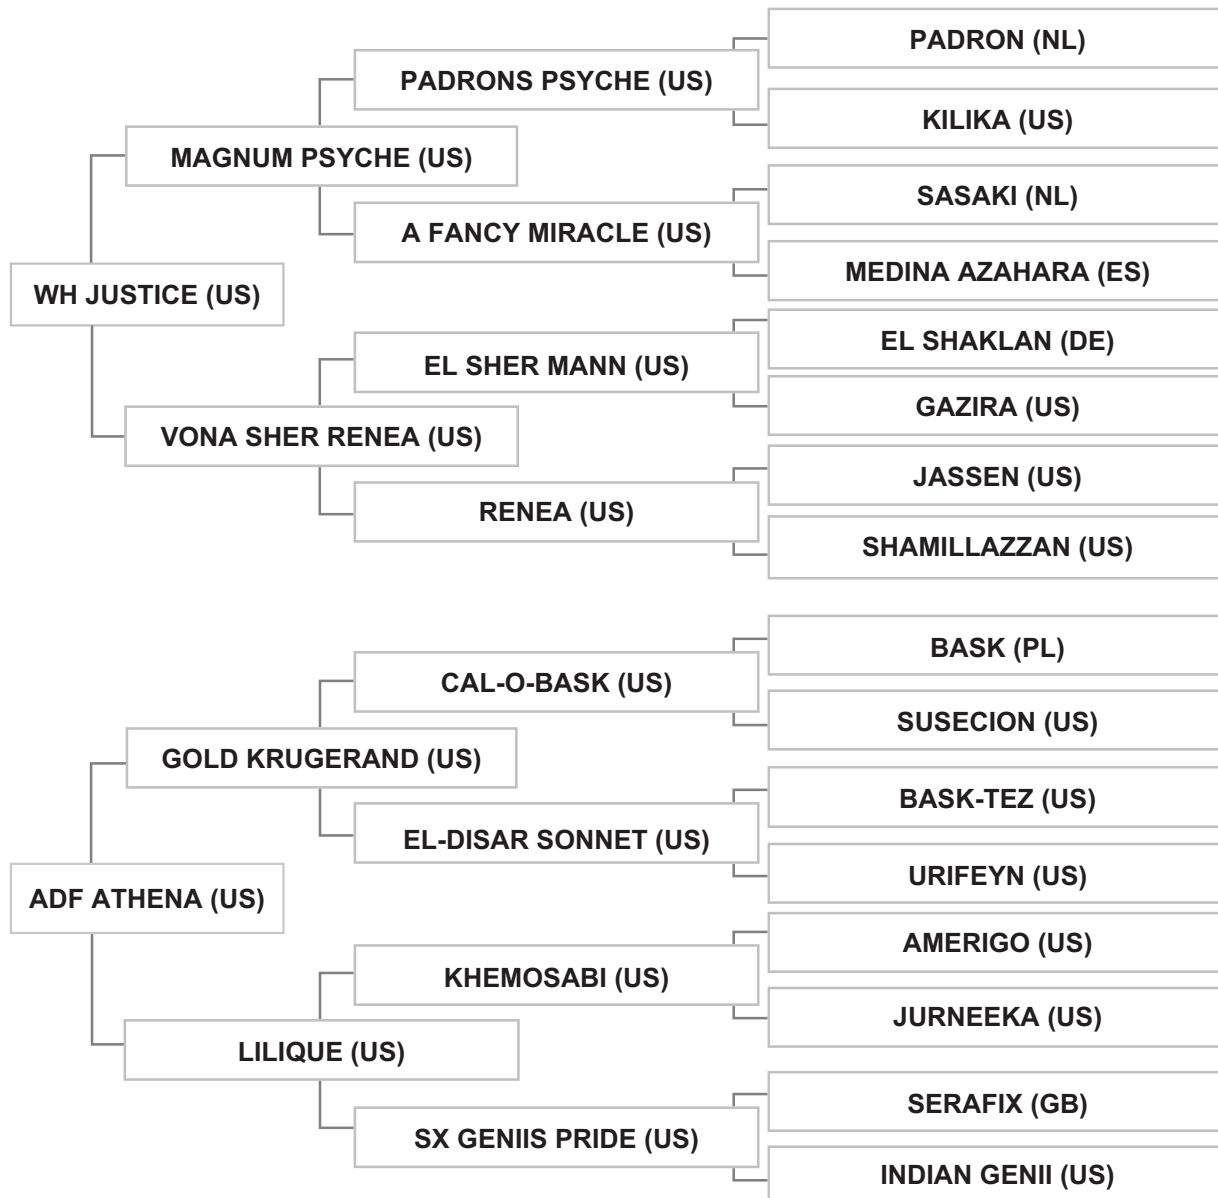

Strain: KEHAILEH DAJANIEH (DAJANIA, 1876)

Sire: WH JUSTICE (US), grey, 1999, AHRA # 0569947

Dam: ADF ATHENA (US), bay, 2000, AHA # 578561

Bred by: Mr. HERVE BRIEL / FRANCE

Mr. ALI AL ARAB - LEBANON - BEKAA