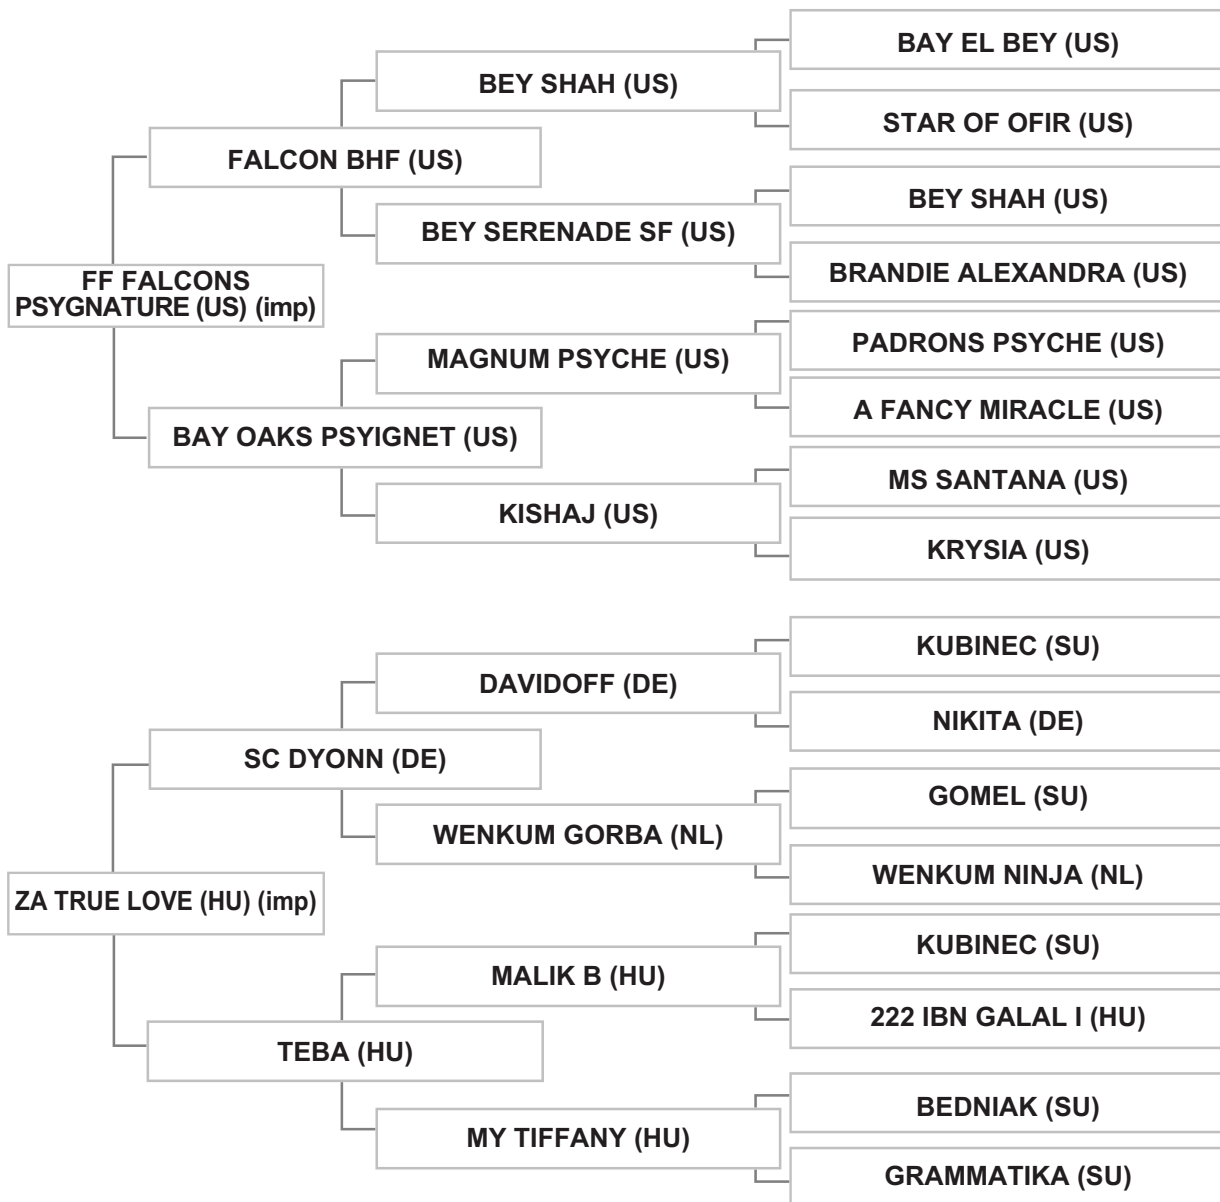

Strain: HAMDANIEH SIMRIEH (SELMA)

Sire: FF FALCONS PSYGNATURE (US) (imp), bay, 2004, AHRA # 0609515, PAHR # 002235, LSB Vol. V # 182
Dam: ZA TRUE LOVE (HU) (imp), chestnut, 2009, ASBB # HUN K OX012030000, LSB Vol. V # 328

Bred by: Mr. ADNAN MAZLOUM / LEBANON - SA'ADNAYEL