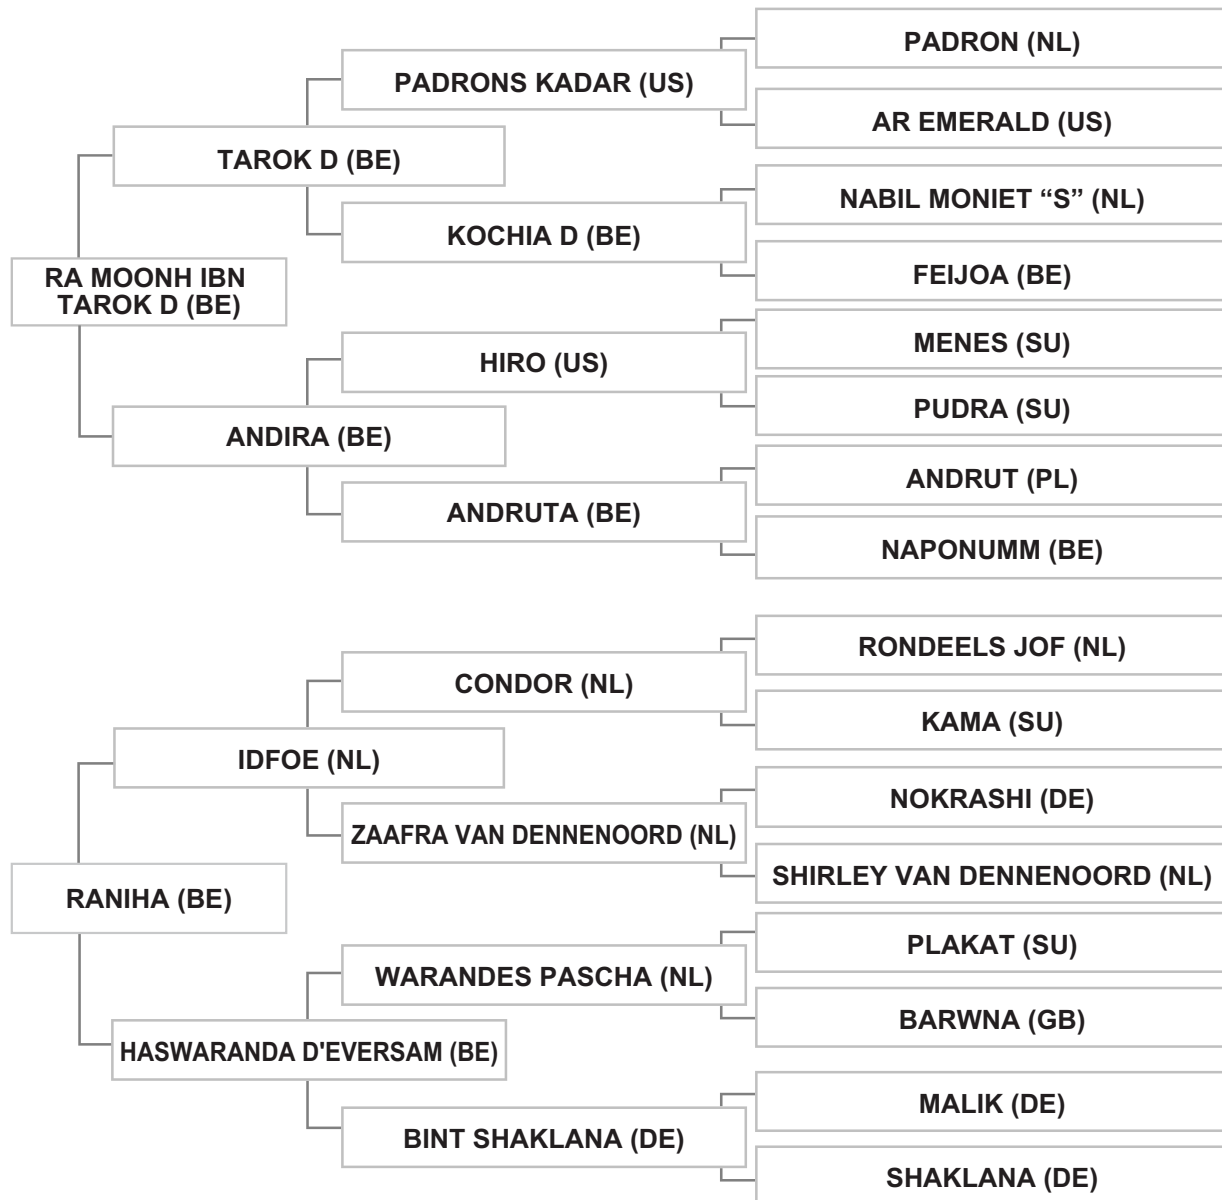

Strain: SEGLAWIEH JEDRANIEH OF IBN SOUDAN (GHAZIEH)

Sire: RA MOONH IBN TAROK D (BE), chestnut, 2001, BAPS # BA 4760

Dam: RANIHA (BE), chestnut, 2000, BAPS # BA 6162

Bred By: Mr. D. DE TOBEL / BELGIUM

Mr. MOHAMAD AHMAD SALEM - LEBANON - BAALBACK