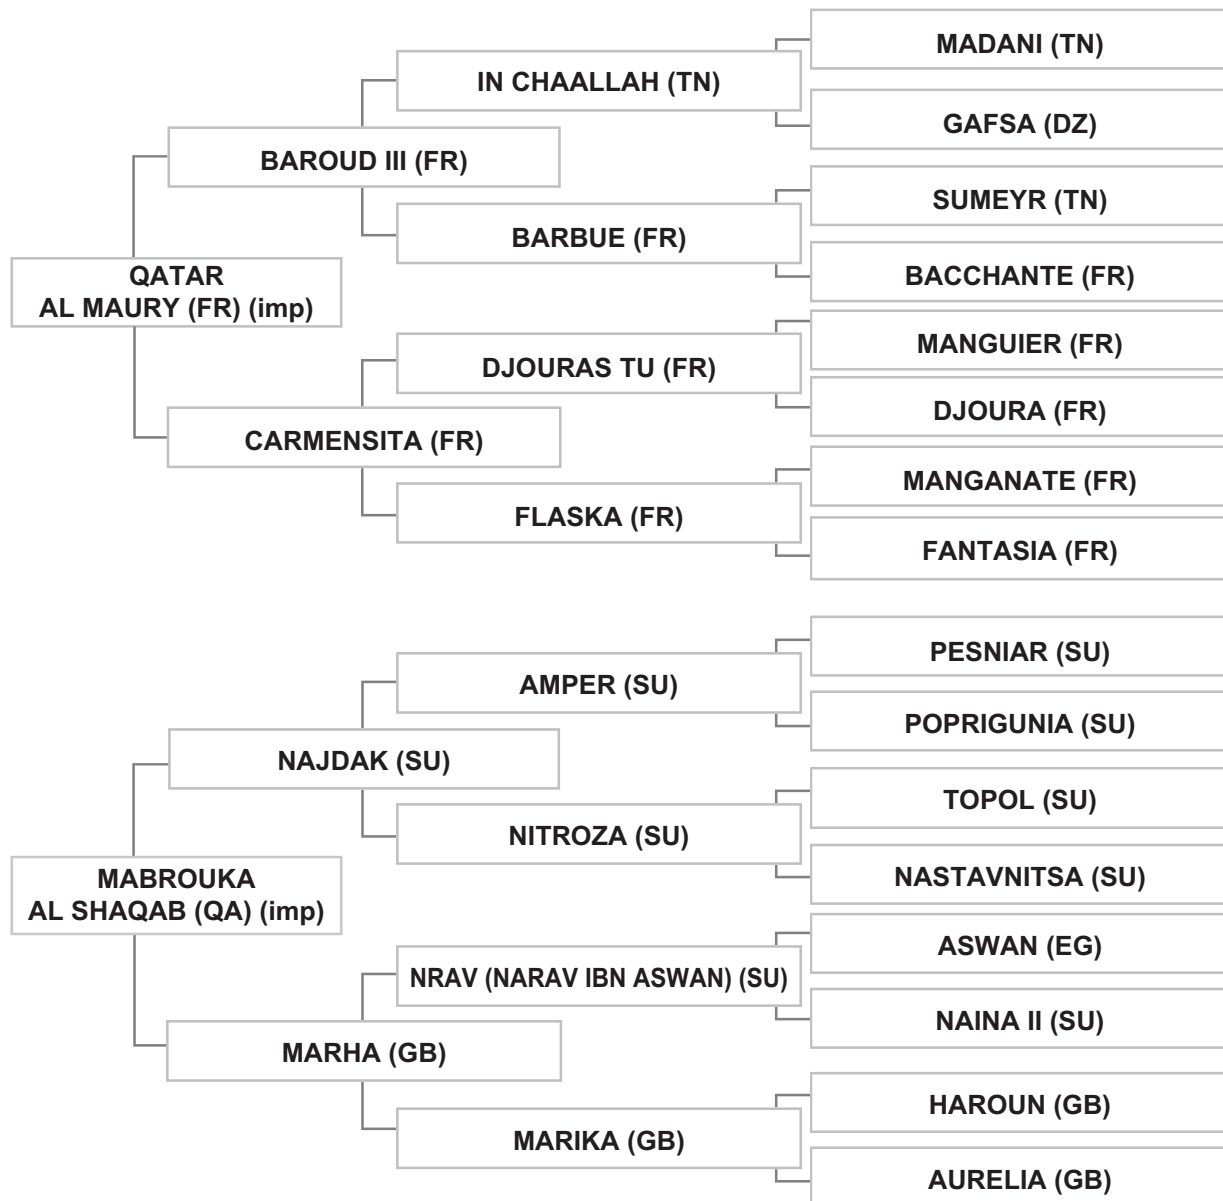

Strain: KEHAILAN RODAN (RODANIA)

Sire: QATAR AL MAURY (FR) (imp), bay, 1990, SBFAR Vol. VI, UAE Vol. II # 423, LSB Vol. III # 131

Dam: MABROUKA AL SHAQAB (QA) (imp), grey, 1994, QASB Vol. III # 744, LSB Vol. II # 079

Bred By: Mr. CHAFIK AL MOUSSAWI / LEBANON - RIYAK