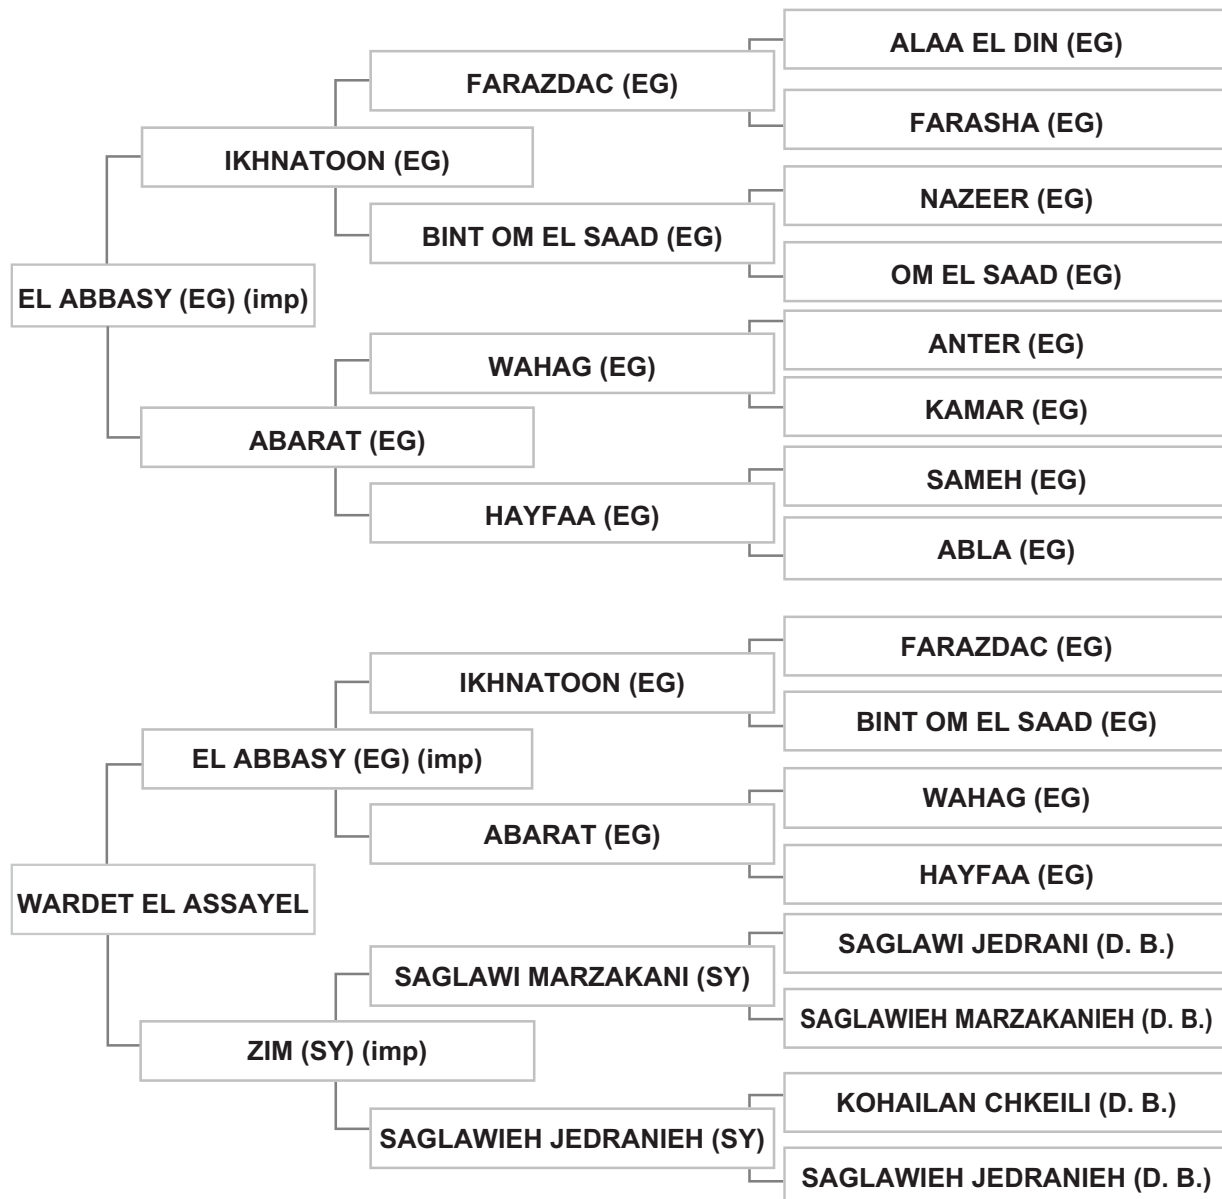

Strain: SIKLAWI JEDRANI

Sire: EL ABBASY (EG) (imp), bay, 1987, EAO Vol. VI # EA-1528, QASB Vol. II # 0306, LSB Vol. III # 140

Dam: WARDET EL ASSAYEL, chestnut, 1998, LSB Vol. III # 106

Bred By: Mr. CHAFIK AL MOUSSAWI / LEBANON - RIYAK