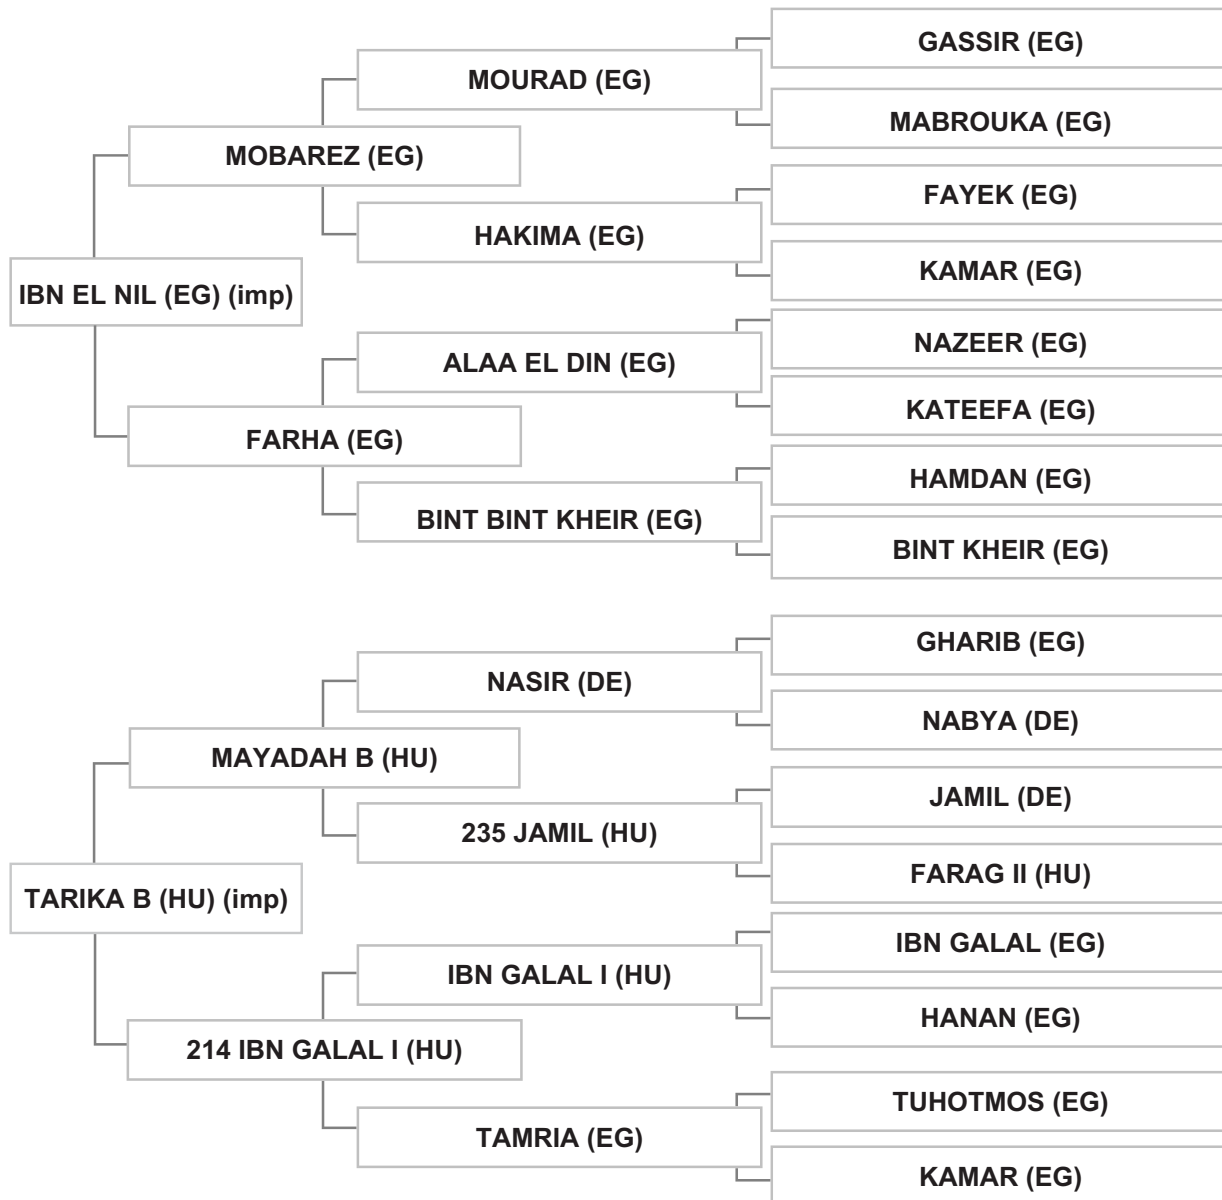

Strain: DAHMAN SHAHWAN (EL DAHMA)

Sire: IBN EL NIL (EG) (imp), chestnut, 1987, EAO Vol. VI # E18-732, QASB Vol. II # 311, LSB Vol. II # 057

Dam: TARIKA B (HU) (imp), bay, 2000, ASBB Vol. VII # B00002Ni01, LSB Vol. IV # 144

Bred By: Mr. JEAN CHALHOUB / LEBANON - BAR ELIAS