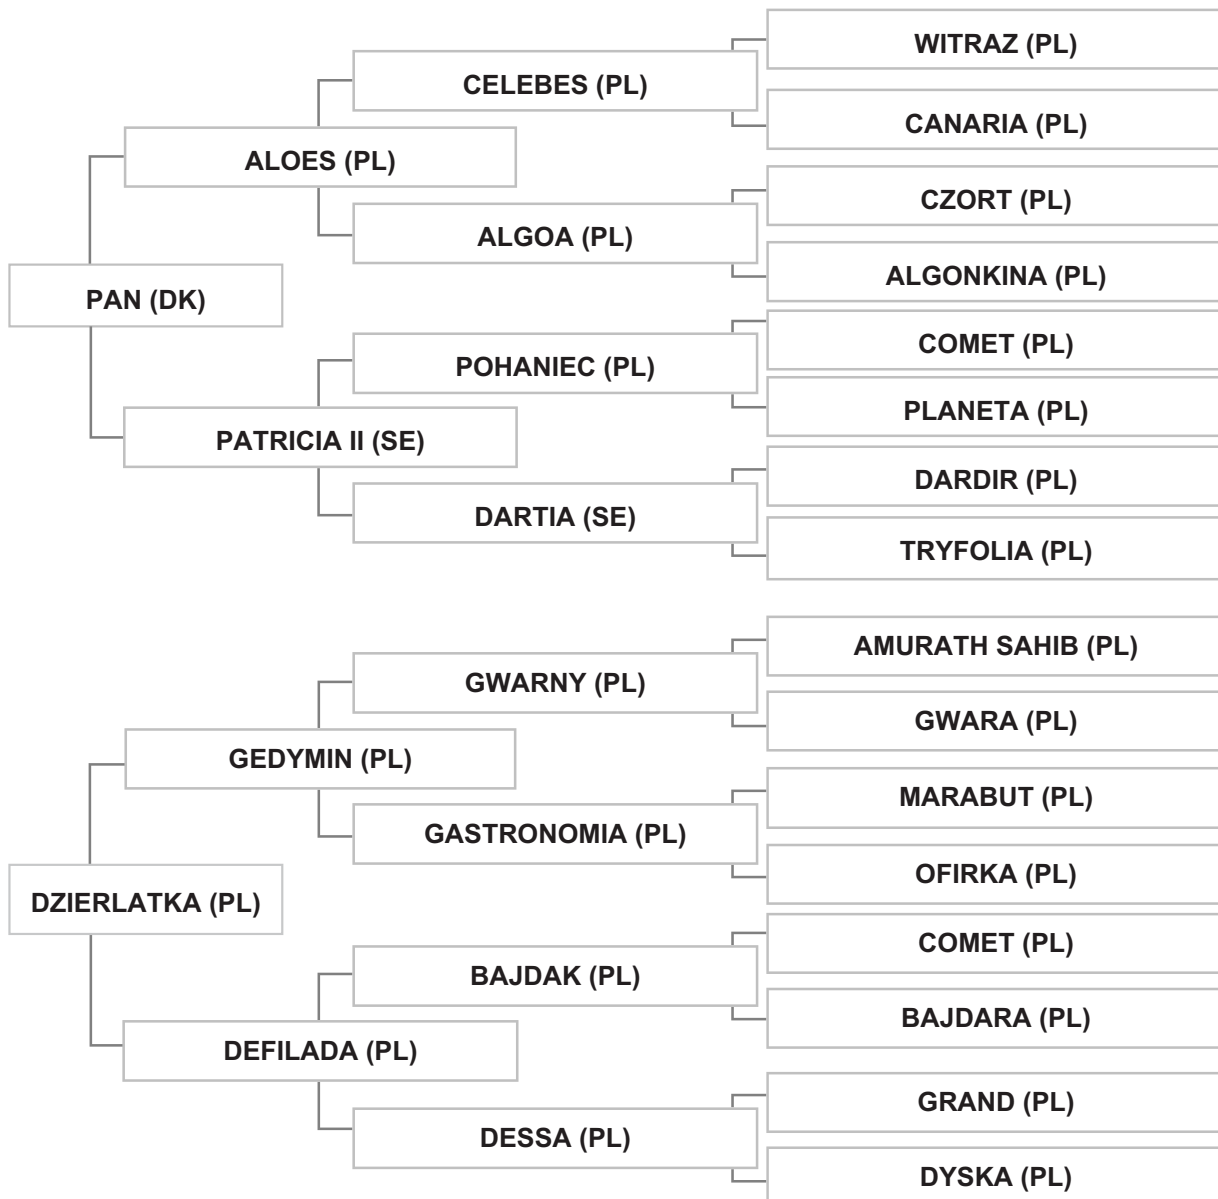

Bred by: Mr. W.D. DUIJKERS / NETHERLAND

Mr. RAED ABDUL HAKIM MANASRAH - LEBANON

Strain: KEHEILEH MORADI (SAHARA)

Sire: BRUSALLY NABORROS (US), grey, 1974, AHRA # 112228

Dam: ORGENKA (US), grey, 1985, AHRA # 032168