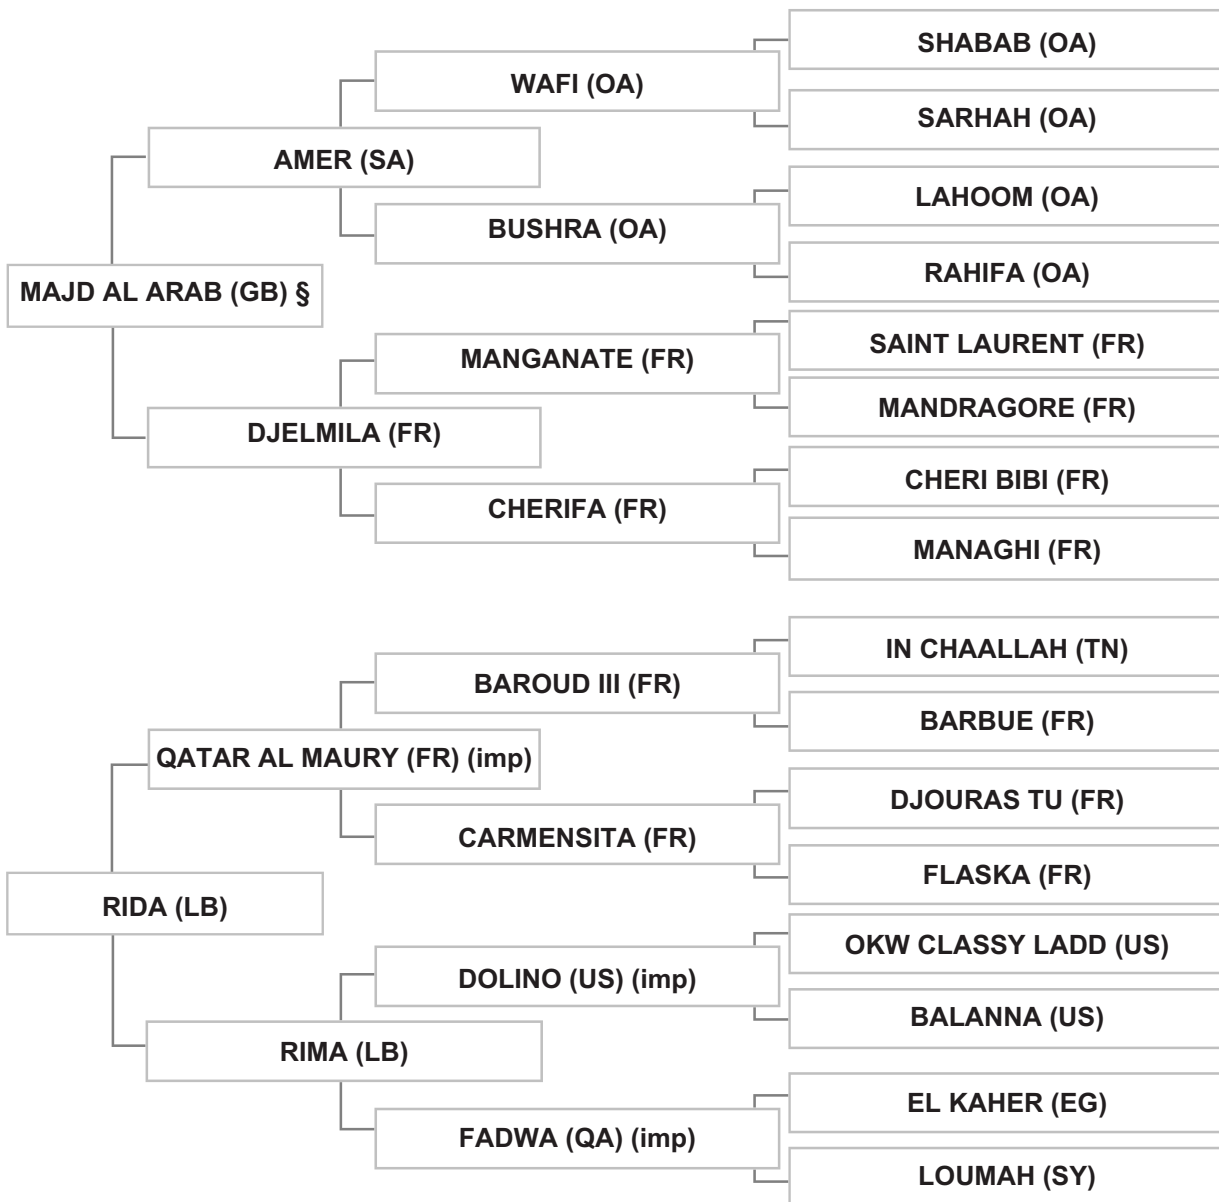

Strain: SEGLAWIEH IBN BISRA (HABABAH,1981)

Sire: MAJD AL ARAB (GB) §, grey, 2002, AHSB Vol. XXI

Dam: RIDA (LB), bay, 2007, LSB Vol. V # 263

Bred by: Mr. SAMI WARDY / LEBANON - ZAHLEH