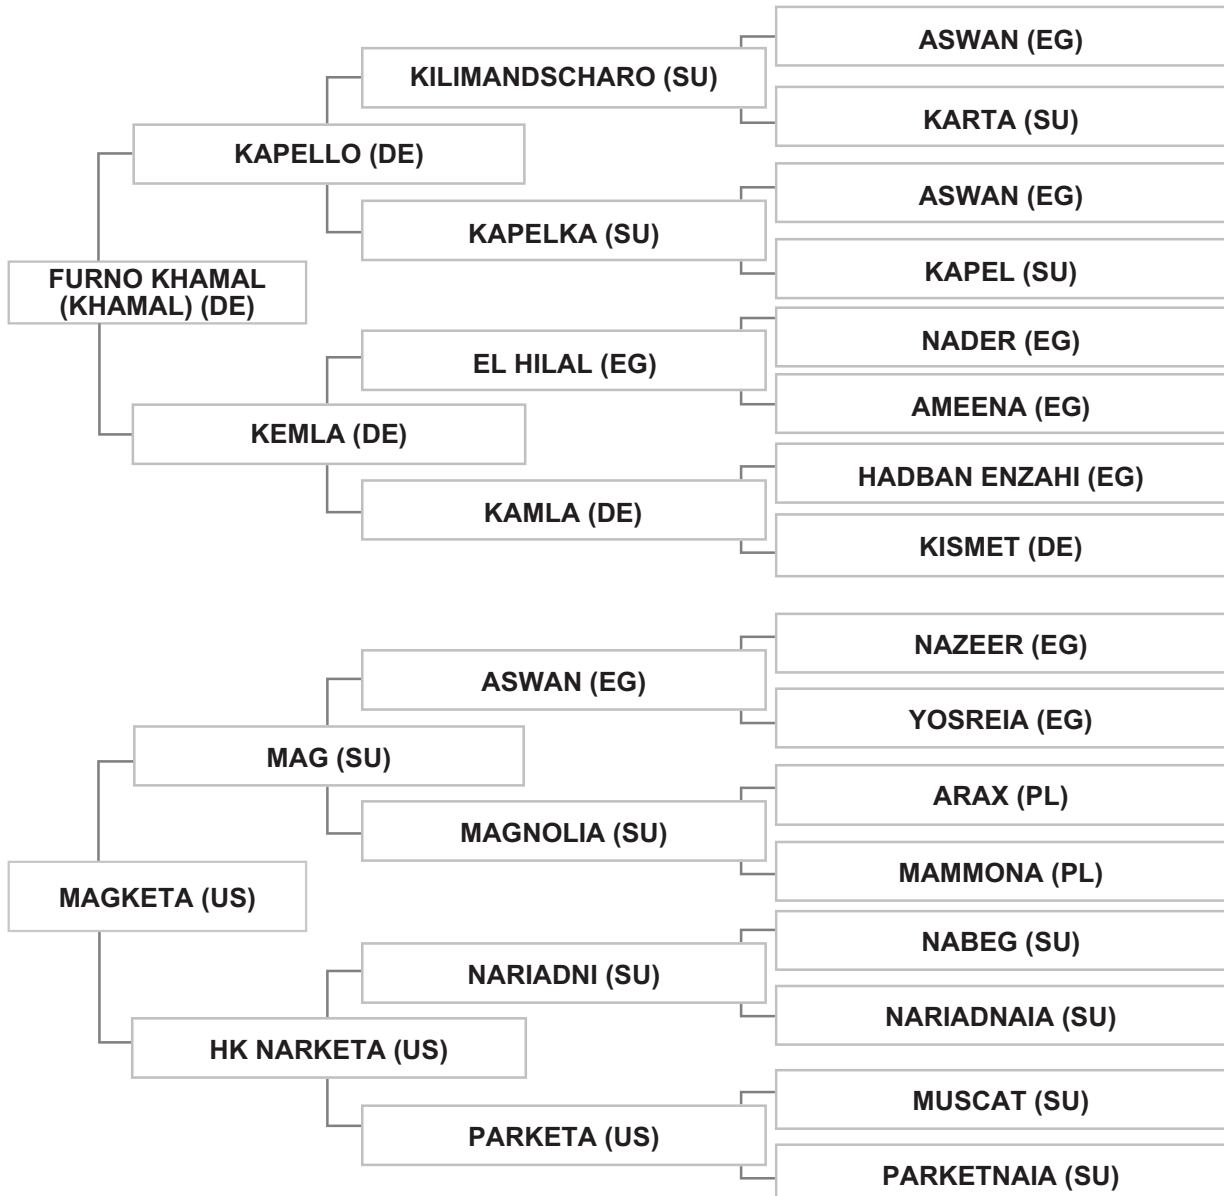

Sire: FURNO KHAMAL (KHAMAL) (DE), bay, 1983, GASB # 08/20266/83, AHRA # 365054

Dam: MAGKETA (US), grey, 1990, AHRA # 0446581

Bred By: SELKET ARABIANS HICKORY CORNERS, MI / UNITED STATES OF AMERICA

Dr. ZUHAIR AL KHATIB - LEBANON - AL DEBBIEH