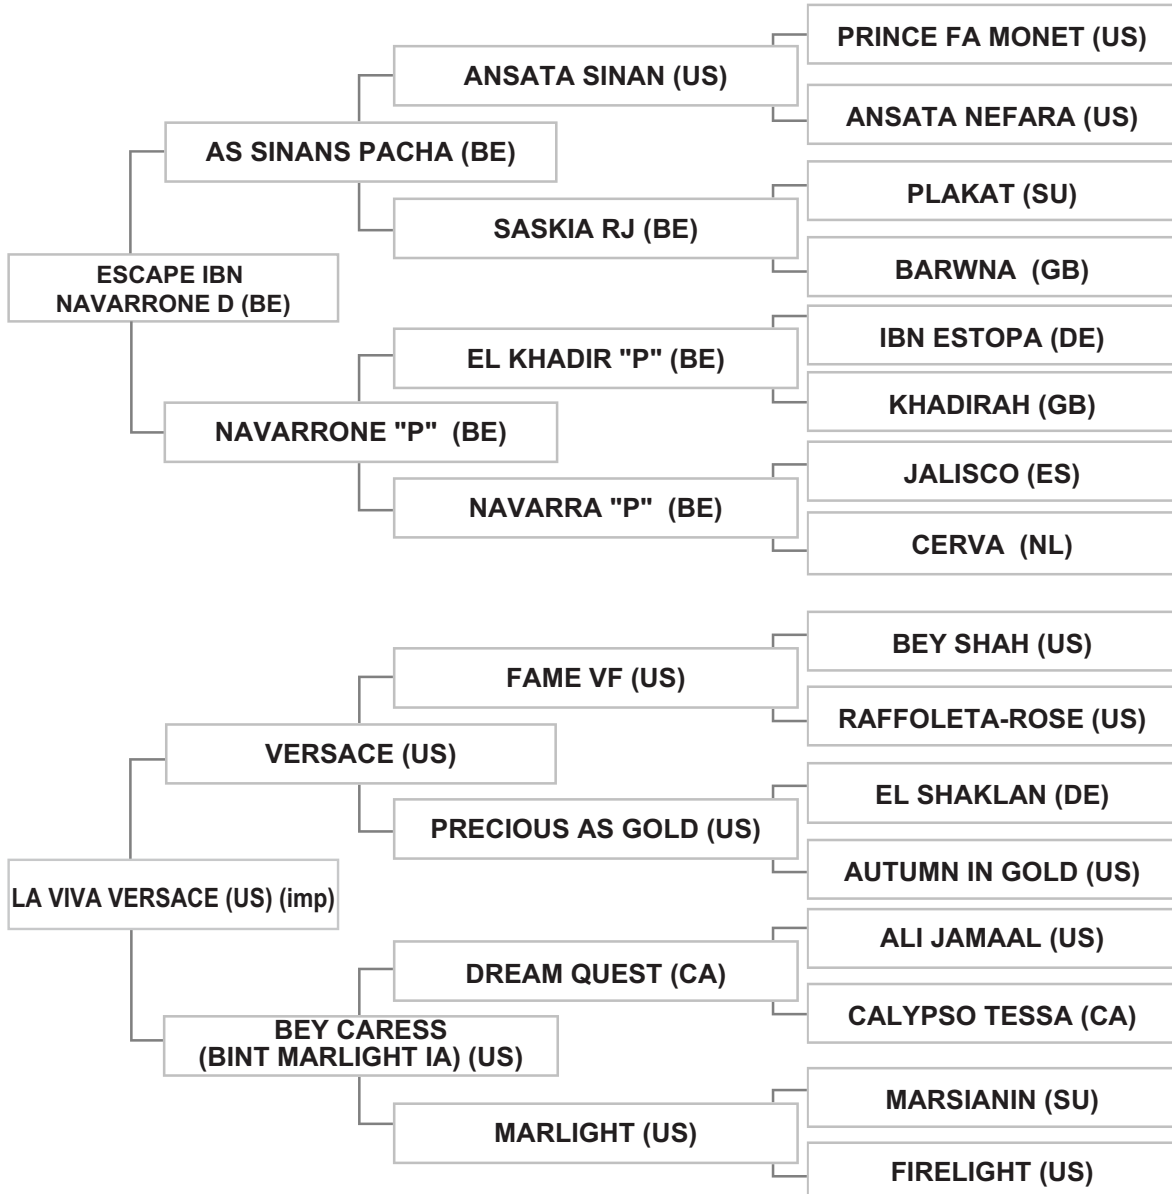

Strain: SEGLAWI JEDRAN OF IBN SUDAN (GHAZIEH)

Sire: ESCAPE IBN NAVARRONE D (BE), grey, 1999, BAPS # BA 4298, AHR # 647454

Dam: LA VIVA VERSACE (US) (imp), bay, 2007, AHR # 631880, LSB Vol. V # 314

Bred By: Mr. ABED EL KADER DARGHAM / LEBANON - AL SULTAN YA'KOUB