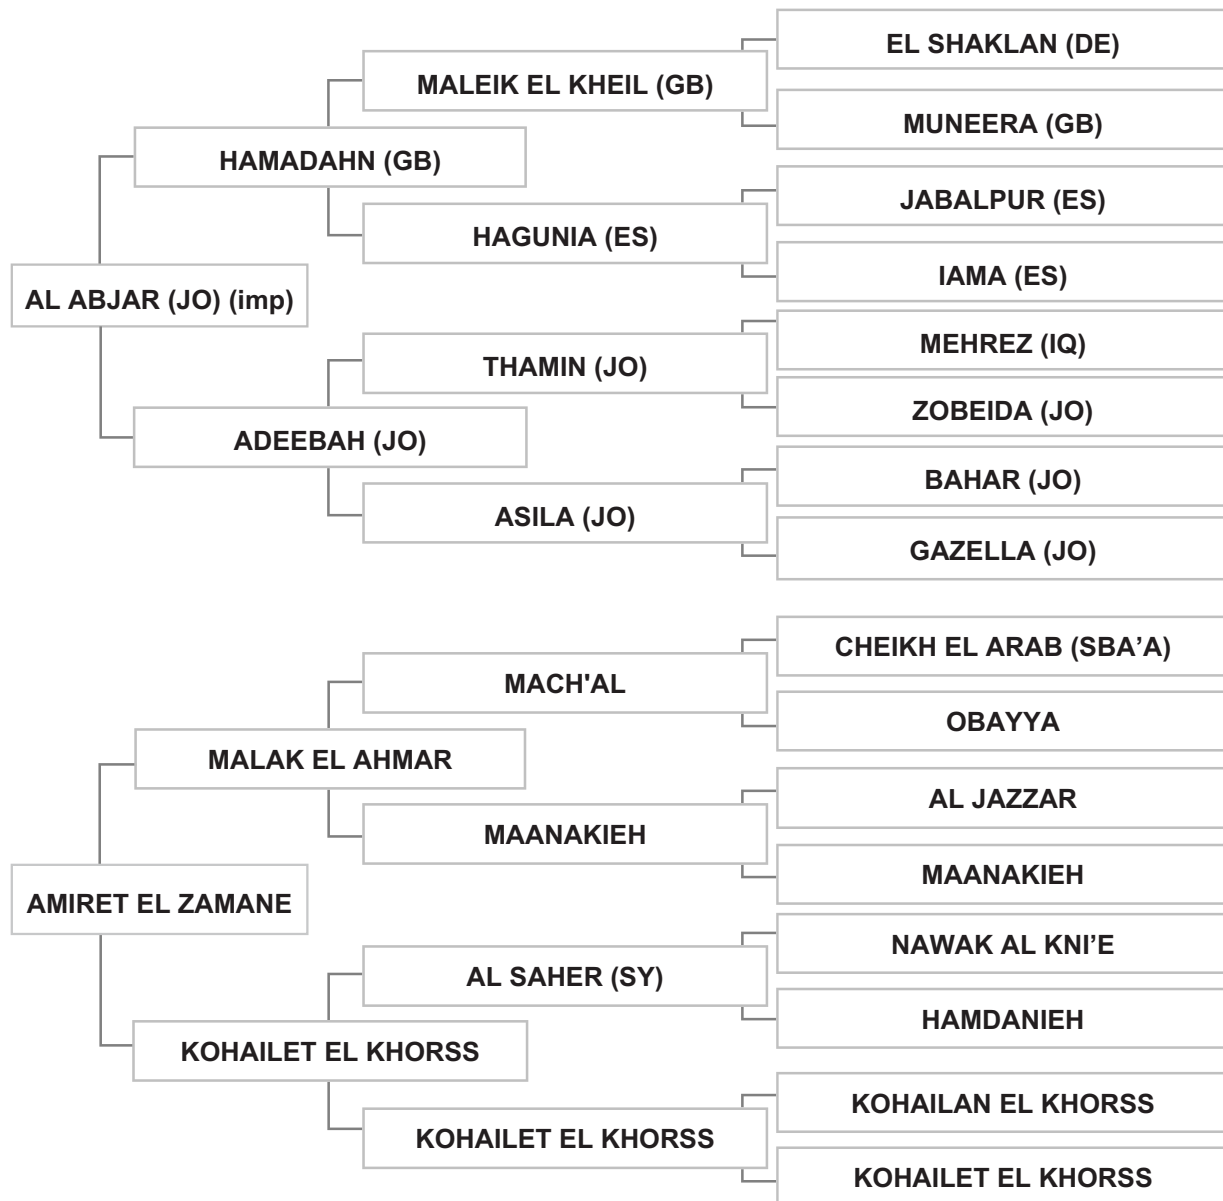

Strain: KEHAILAN EL KHORSS

Sire: AL ABJAR (JO) (imp), grey, 1989, RJSB Vol. IV, LSB Vol. II # 037

Dam: AMIRET EL ZAMANE, chestnut, 1976, LSB Vol. I # 002

Bred By: Mr. MAHMOUD ARAJI / LEBANON - BAR ELIAS