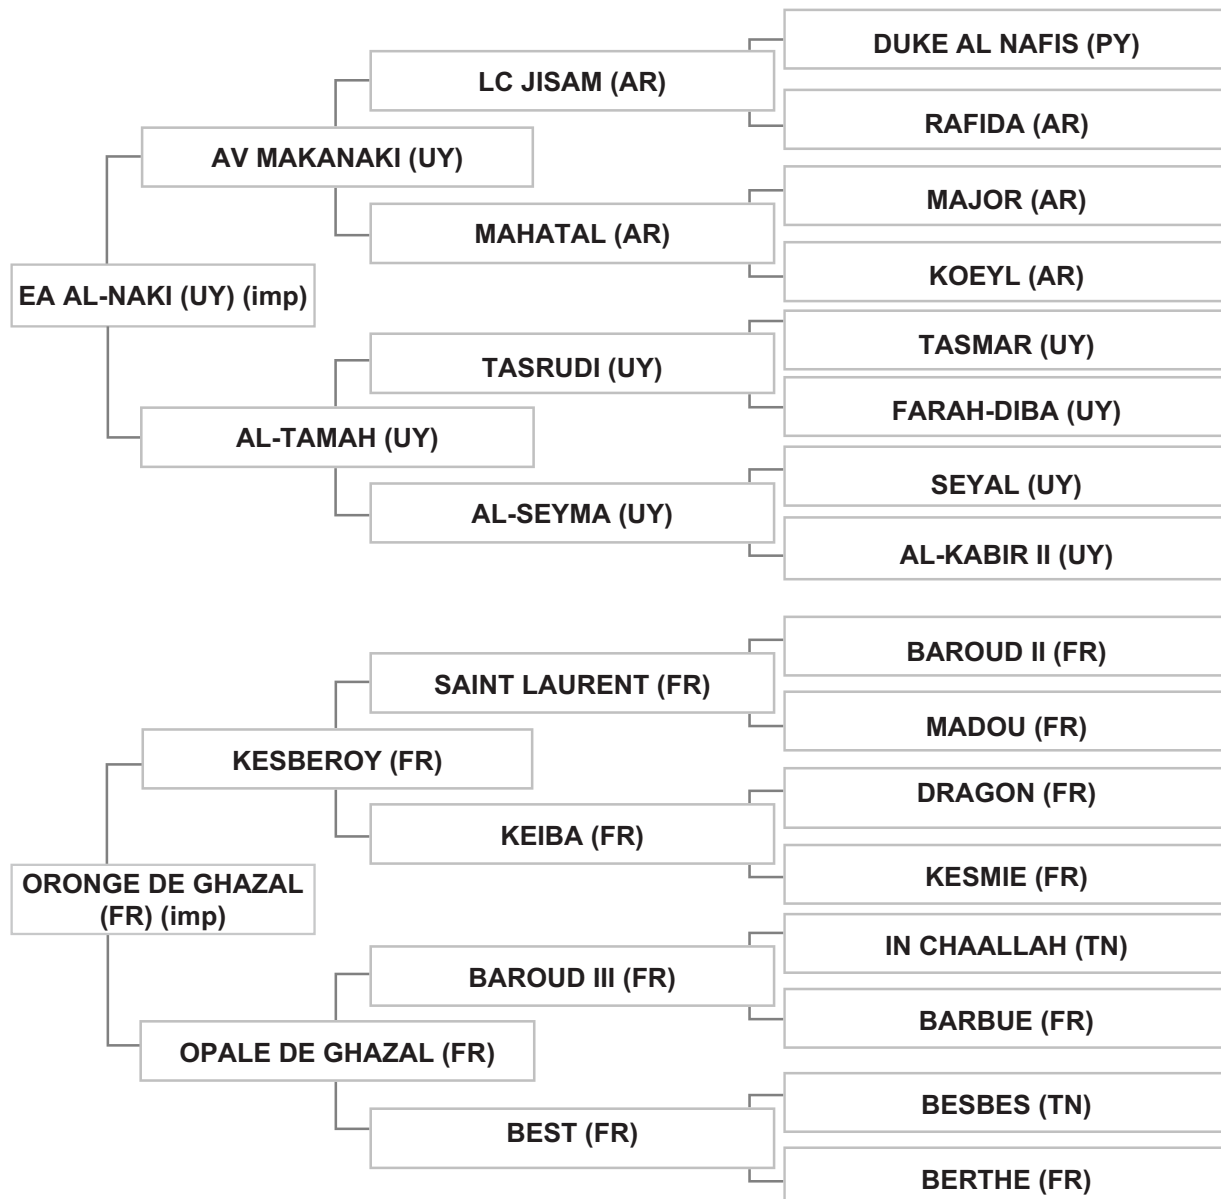

Dam: ORONGE DE GHAZAL (FR) (imp), chestnut, 1998, SBFAR Vol. X, LSB Vol. V # 195

Bred By: Mr. NABIL MOURAD / LEBANON - ZAHLEH - AL KARAK

Strain: JELFAN EL DEHOUA (WADHA)

Sire: KUDOR (GB) (imp), grey, 1996, AHSB Vol. XVIII, UAE Vol. VIII # 3213, LSB Vol. V # 209