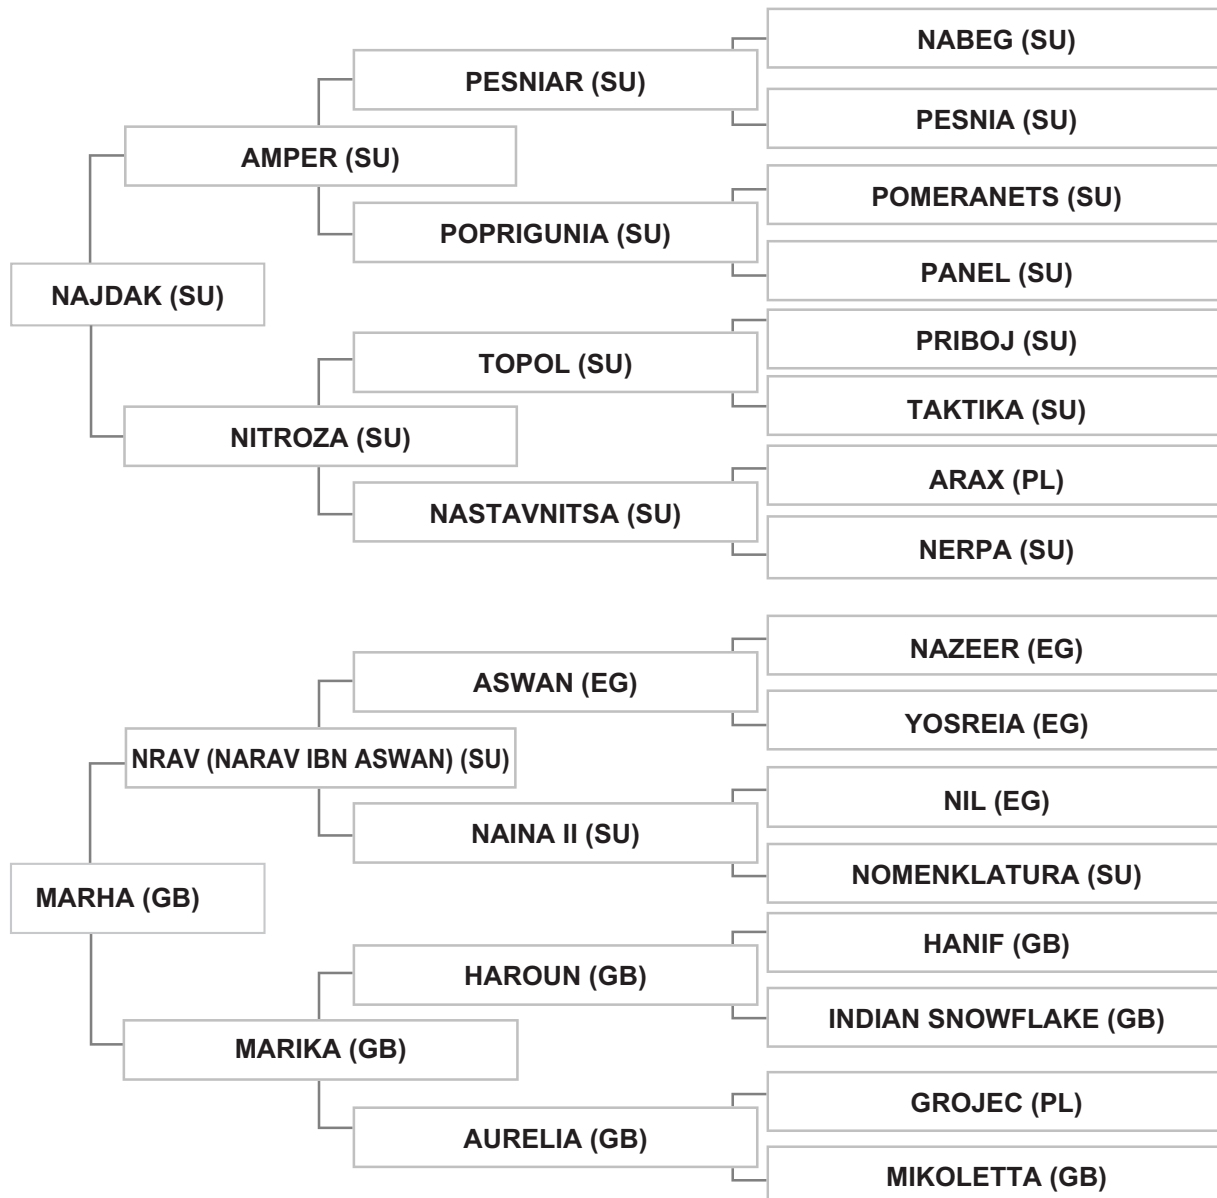

Strain: KEHAILEH RODANIEH (RODANIA)

Sire: NAJDAK (SU), chestnut , 1986, RASB Vol. V-2, QASB Vol. II # 286

Dam: MARHA (GB), grey, 1987, AHSB Vol. XVI, QASB Vol. III # 742

Bred by: AL SHAQAB STUD / QATAR

Mr. CHAFIK AL MOUSSAWI - LEBANON - RIYAK