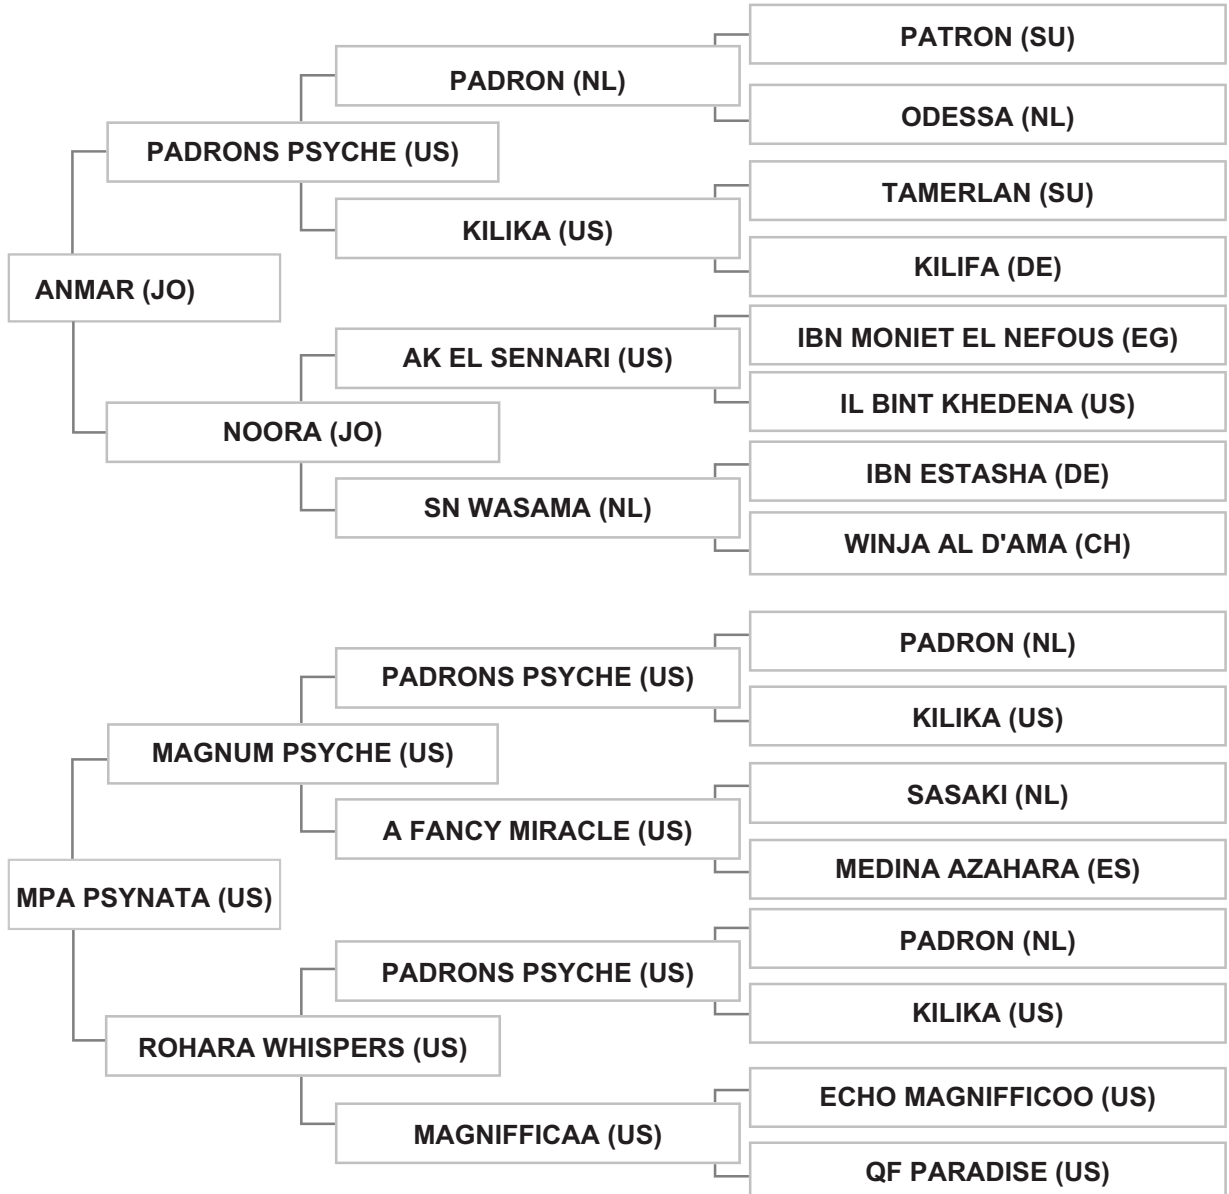

Mr. MOHAMAD ALI AMEEN - LEBANON - AL NABATIEH

Strain: HADBAN ENZAH (VENUS)

Sire: FARRES (US), grey, 1995, AHRA # 522634, PAHR # 001044, SAUDI # 4668

Dam: L F STARZAFIRE (US), chestnut, 2003, AHRA # 0603195, SAUDI # 5960