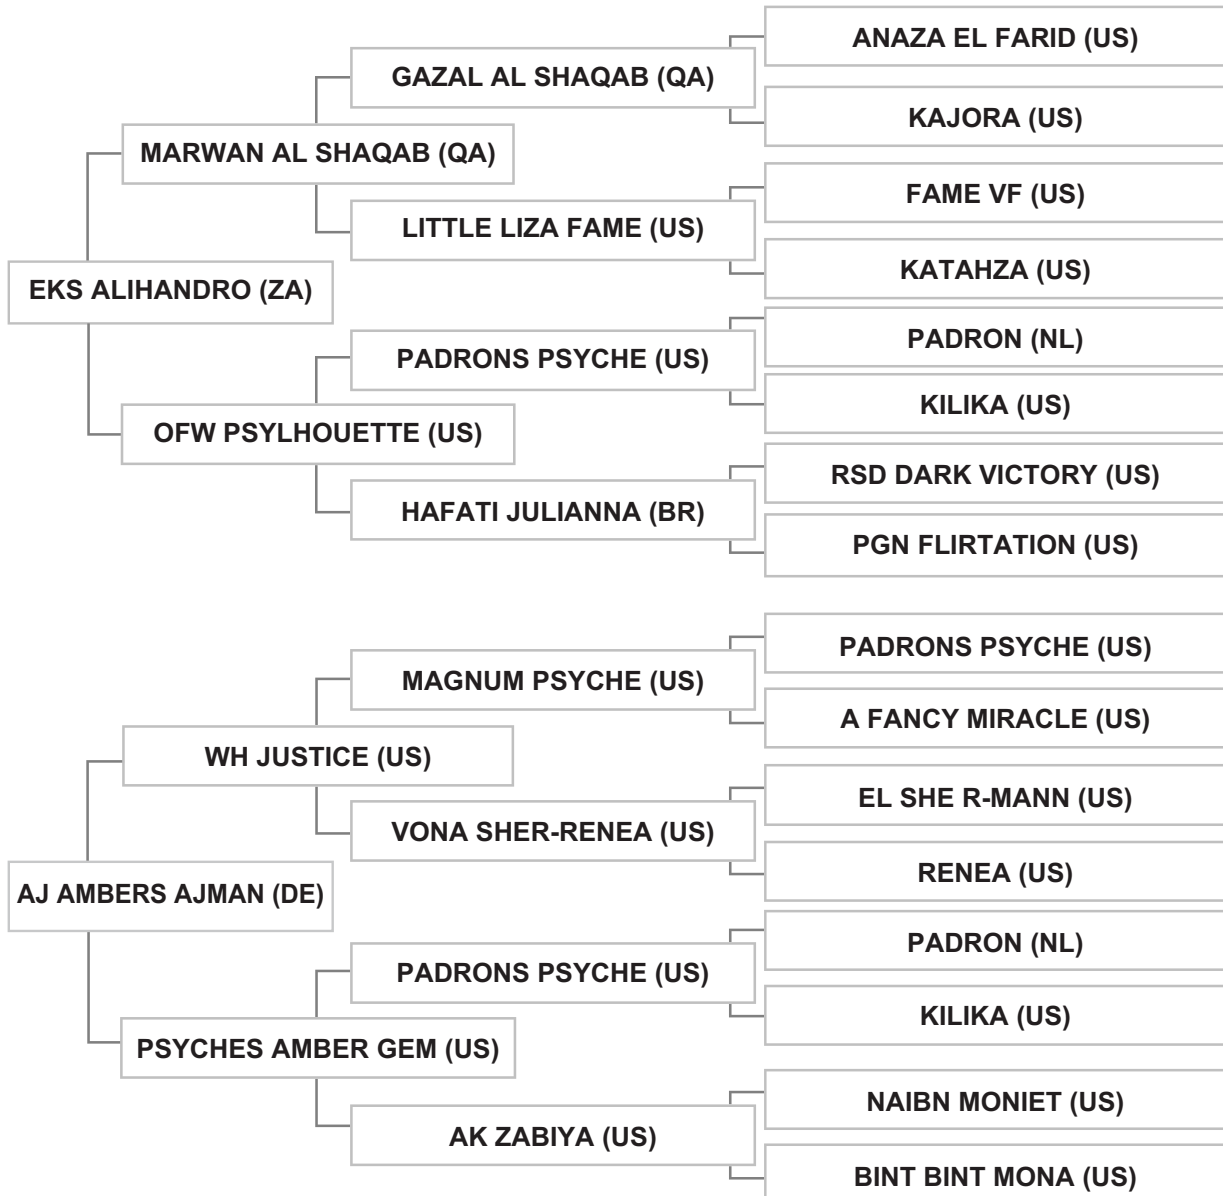

Strain: SEGLAWIEH JEDRANIEH OF IBN SUDAN (ROGA, 1882)

Sire: EKS ALIHANDRO (ZA), bay, 2010, SASB # 1641534, ZAF002001641534

Dam: AJ AMBERS AJMAN (DE), chestnut, 2006, GASB Vol. XI # DE 408082131807

Bred by: AJMAN STUD C/O OPDERBECK / GERMANY

SAMJAD S.A.L. - LEBANON - AL MARWANIEH