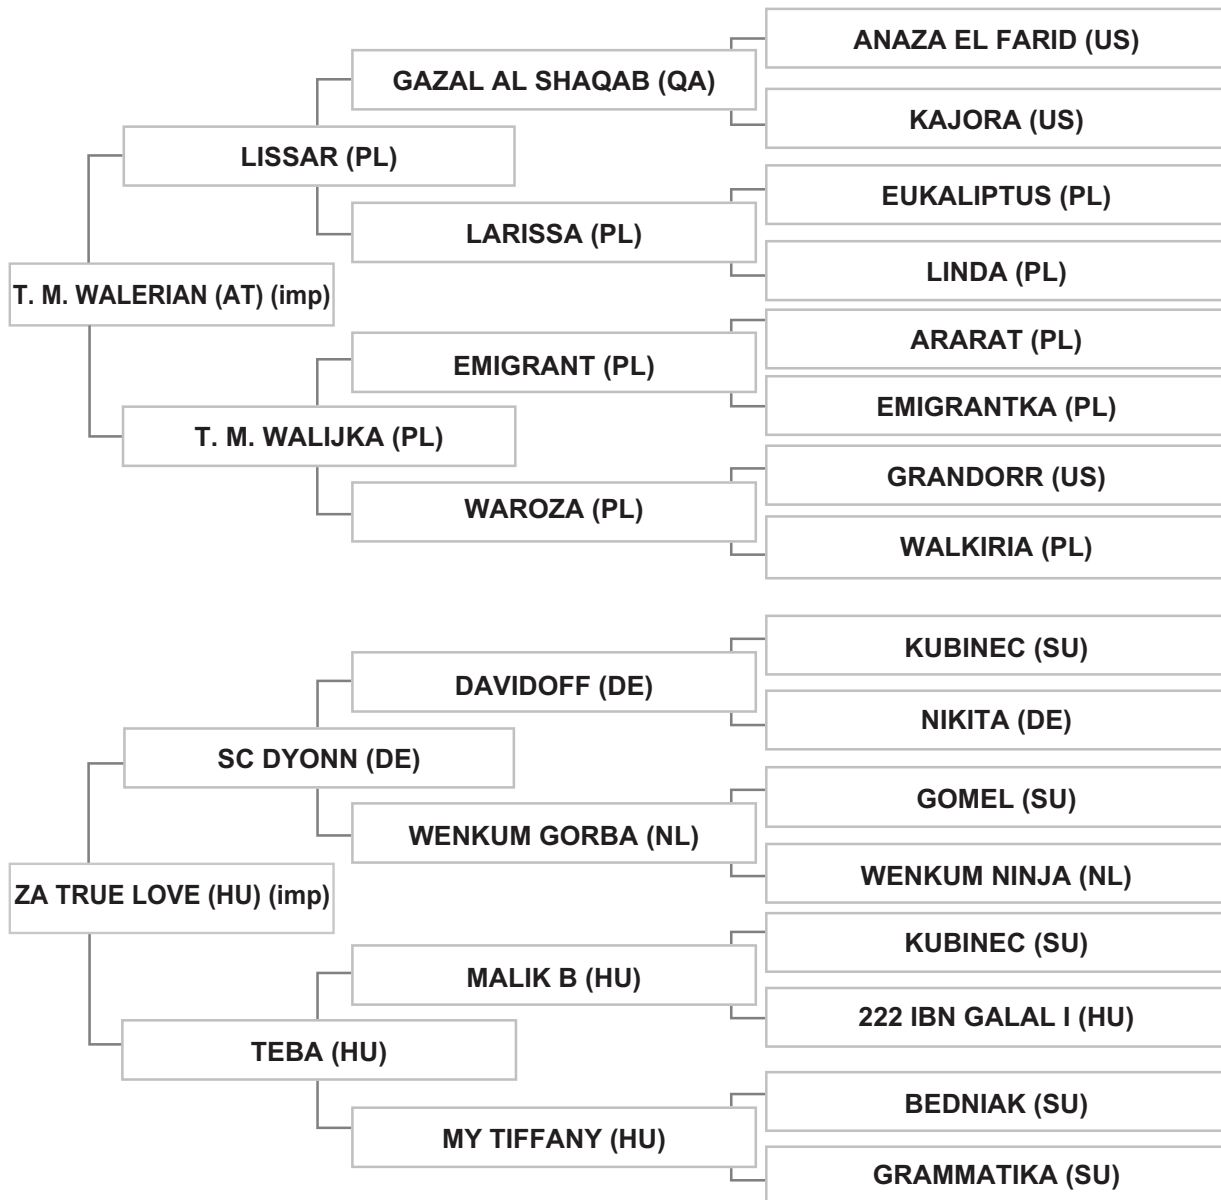

Strain: HAMDANIEH SIMRIEH (SELMA)

Sire: T. M. WALERIAN (AT) (imp), grey, 2009, AAS Vol. IV/09-10 # OE-AV 3949, LSB Vol. VI # 382

Dam: ZA TRUE LOVE (HU) (imp), chestnut, 2009, ASBB # HUN K OX 090160000, LSB Vol. V # 328

Bred by: Mr. ADNAN MAZLOUM / LEBANON - SA'ADNAYEL