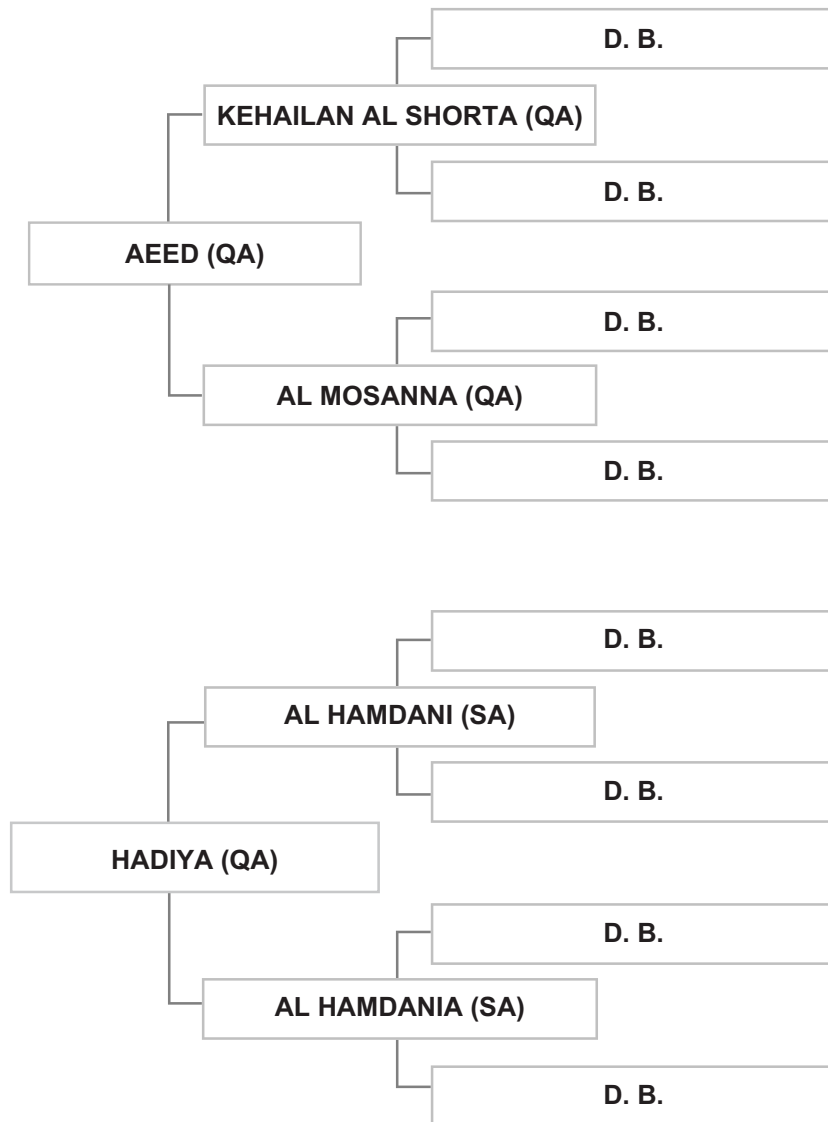

Bred by: AL SHAQAB STUD / QATAR

Mr. KHALED MOHAMAD EL AHMAD - GREEN HILL SCHOOL, DOHA ARAMOOON - LEBANON

Strain: KEHAILAN RODAN (RODANIA)

Sire: HASSAN (MUKARRAM) (US), grey, 1978, AHRA, MSB Vol. I # 187 A