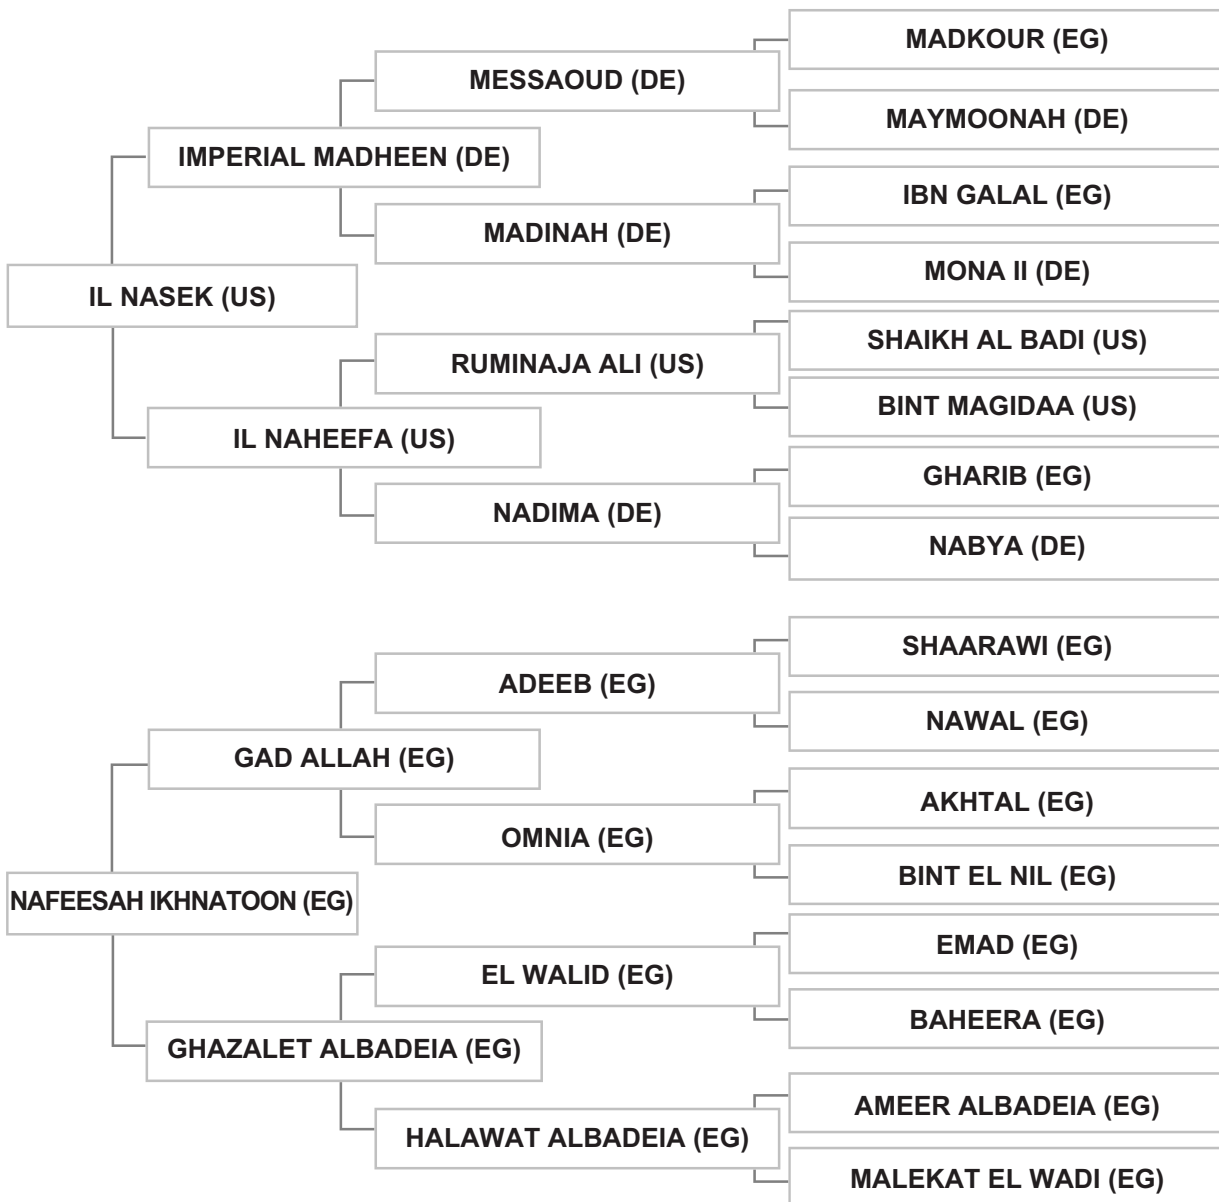

Dam: NAFEESAH IKHNATOON (EG), chestnut, 1996, EAO Vol. IX # E19-1711

Bred by: Mr. KHALED AL NEGHEMSHY, ASAYEL STUD / EGYPT

Mr. MOHAMAD SAID AL ZAYM - LEBANON

Strain: HADBAN ENZAHI (VENUS)

Sire: AABIS AL AMIN (JO) (imp), grey, 2011, RJSB Vol. VIII, LSB Vol. V # 331