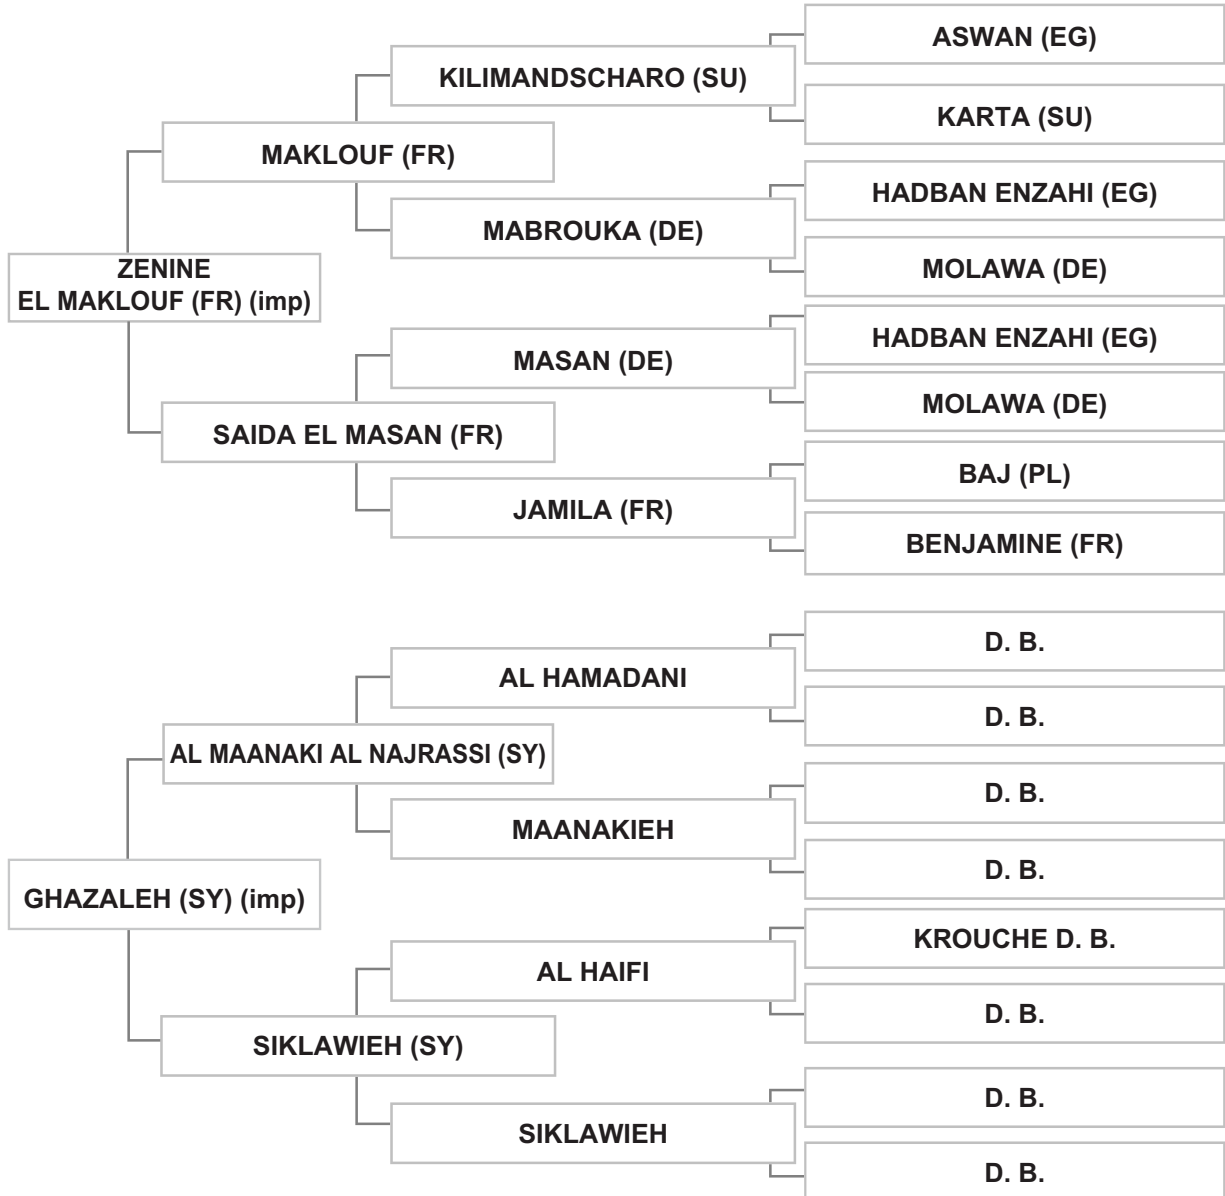

Strain: SIKLAWI

Sire: ZENINE EL MAKLOUF (FR) (imp), grey, 1987, SBFAR Vol. V, LSB Vol. I # 024

Dam: GHAZALEH (SY) (imp), grey, 1980, SYSB, LSB Vol. I # 011

Bred by: Mr. KHODOR MOSTAPHA HADDARA / LEBANON - MARLAYYA HADDARA