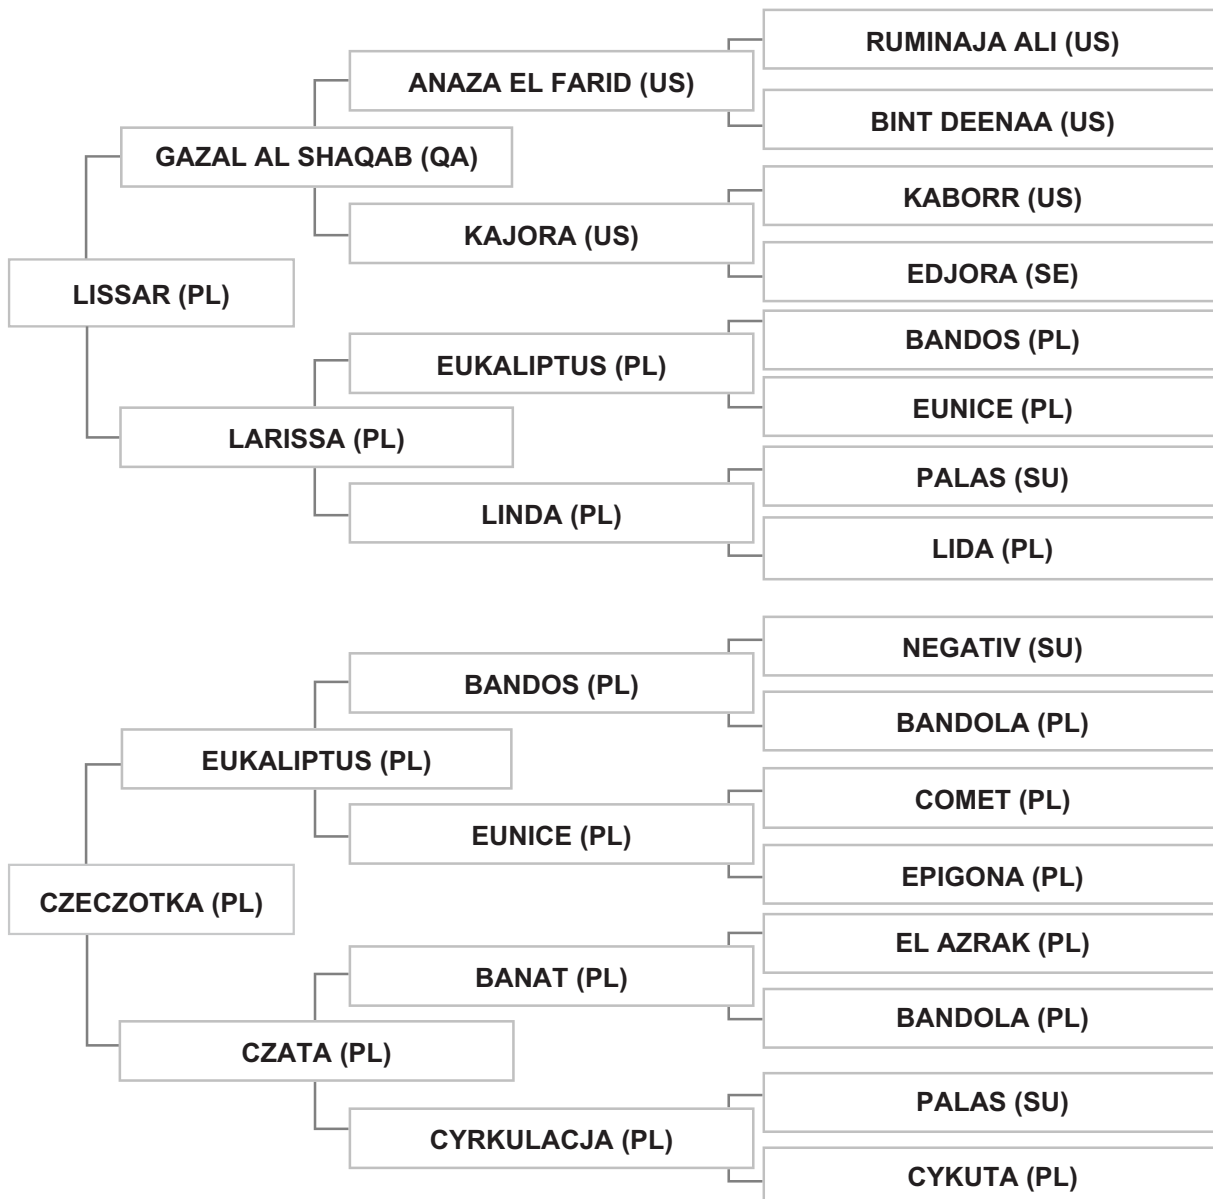

Strain: KEHAILET AJUZ (GAZELLA)

Sire: LISSAR (PL), grey, 2004, PASB, AAS III/ 07-08 # OE-AV 3765

Dam: CZECZOTKA (PL), grey, 1989, PASB XIII-52, AAS III/ 95-96 # OE-AV 1472

Bred By: Mrs. GABRIELE HAMMERER , TA MERIJ ARABIANS / AUSTRIA

Mr. YASSER DAHROUGE - LEBANON - HADATH