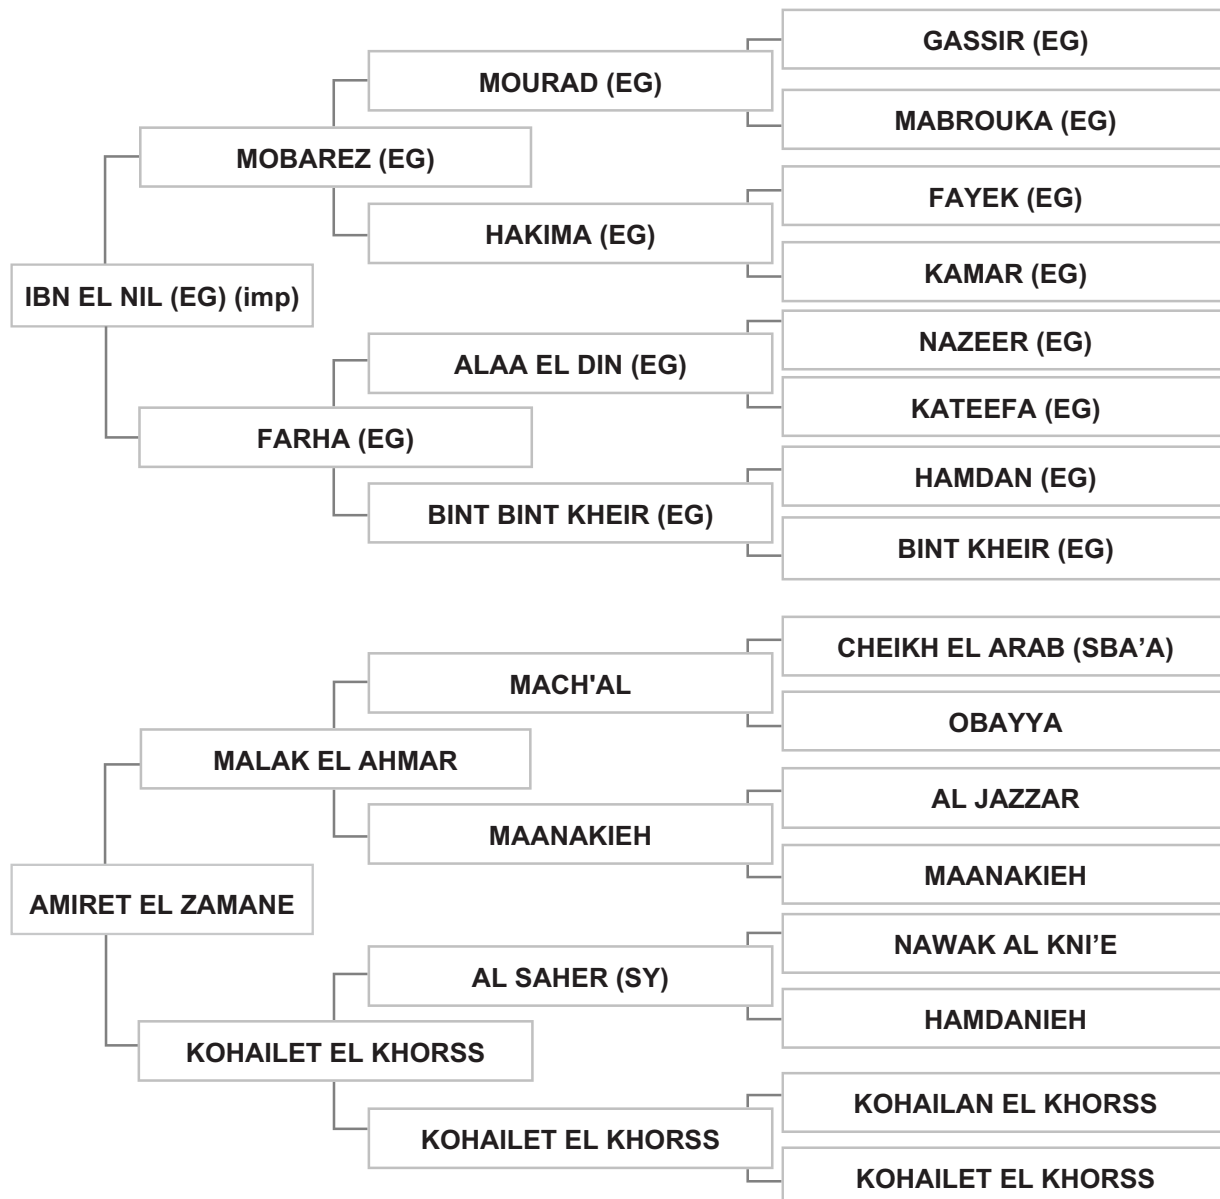

Dam: AMIRET EL ZAMANE, chestnut, 1976, LSB Vol. I # 002

Bred By: Mr. MAHMOUD ARAJI / LEBANON - BAR ELIAS

Strain: KEHAILEH MORADI (SAHARA)

Sire: IBN EL NIL (EG) (imp), chestnut, 1987, EAO Vol. VI # E18-732, QASB Vol. II # 311, LSB Vol. II # 057  
 Dam: HALA, grey, 1998, LSB Vol. III # 118