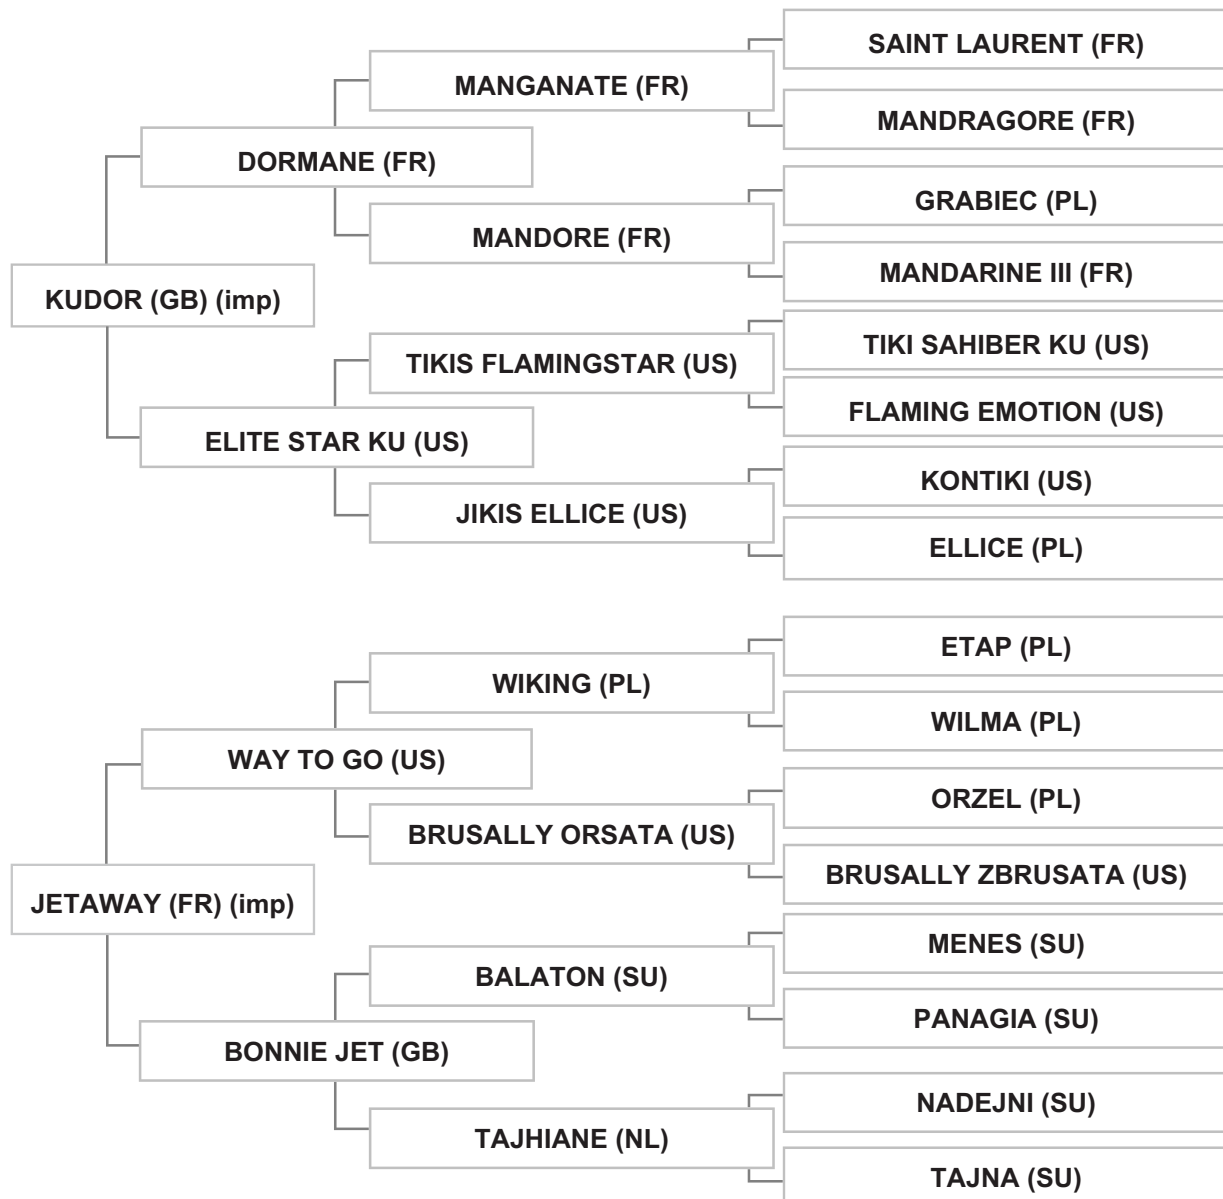

Strain: KEHAILET AJUZ (GAZELLA)

Sire: KUDOR (GB) (imp), grey, 1996, AHSB Vol. XVIII, UAE Vol. VIII # 3213, LSB Vol. V # 209

Dam: JETAWAY (FR) (imp), bay, 2000, SBFAR Vol. XI, LSB Vol. V # 220

Bred By: Mr. NABIL MOURAD / LEBANON - ZAHLEH - AL KARAK