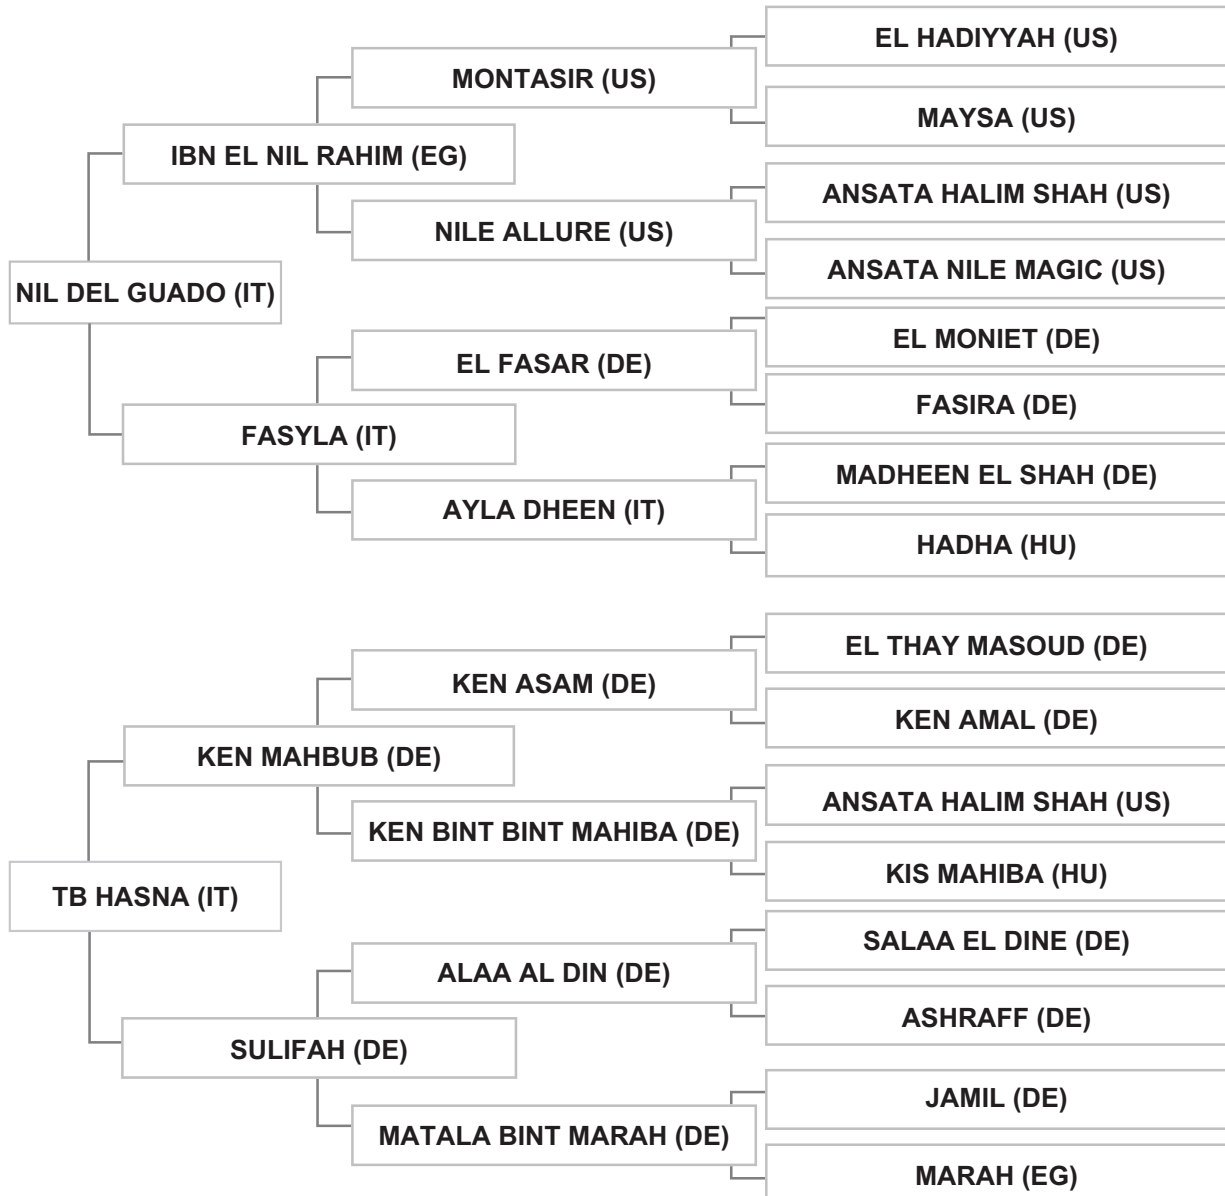

Strain: OBEYA ON JREES (EL OBEYA OM GREES)

Sire: NIL DEL GUADO (IT), grey, 2009, ITSB Vol. XI # 14156, GASB

Dam: TB HASNA (IT), bay, 2001, ITSB Vol. VII # 08374

Bred by: Dr. MONIKA SAVIER, ALLEVAMENTO TRE BALZANE IMPRESA INDIV. / ITALY

Mr. DANNY & YASSER HALAWE GHOSN - AL ASAYIL STUD - LEBANON - ALEY