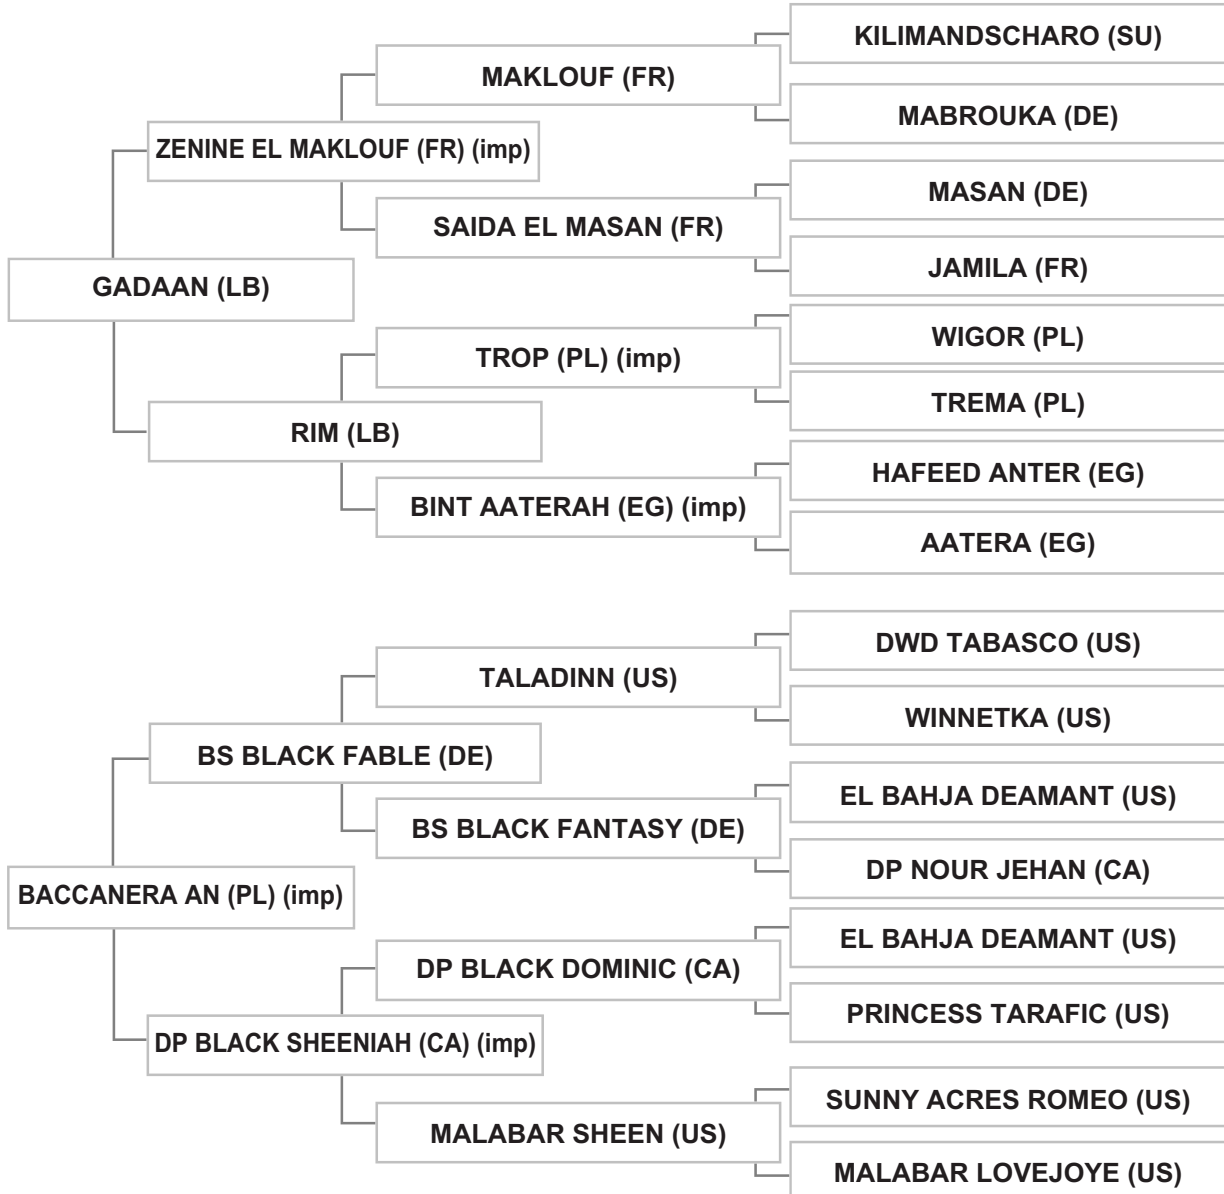

Strain: SEGLAWIEH JEDRANIEH OF IBN SUDAN (GHAZIEH)

Sire: GADAAN (LB) , grey , 2002, LSB Vol. IV # 151

Dam: BACCANERA AN (PL) (imp) , black , 2010 , PASB Vol. XVI-4 , LSB Vol. V # 347

Bred by: Mr. ANASS KLEIT / LEBANON - TYR