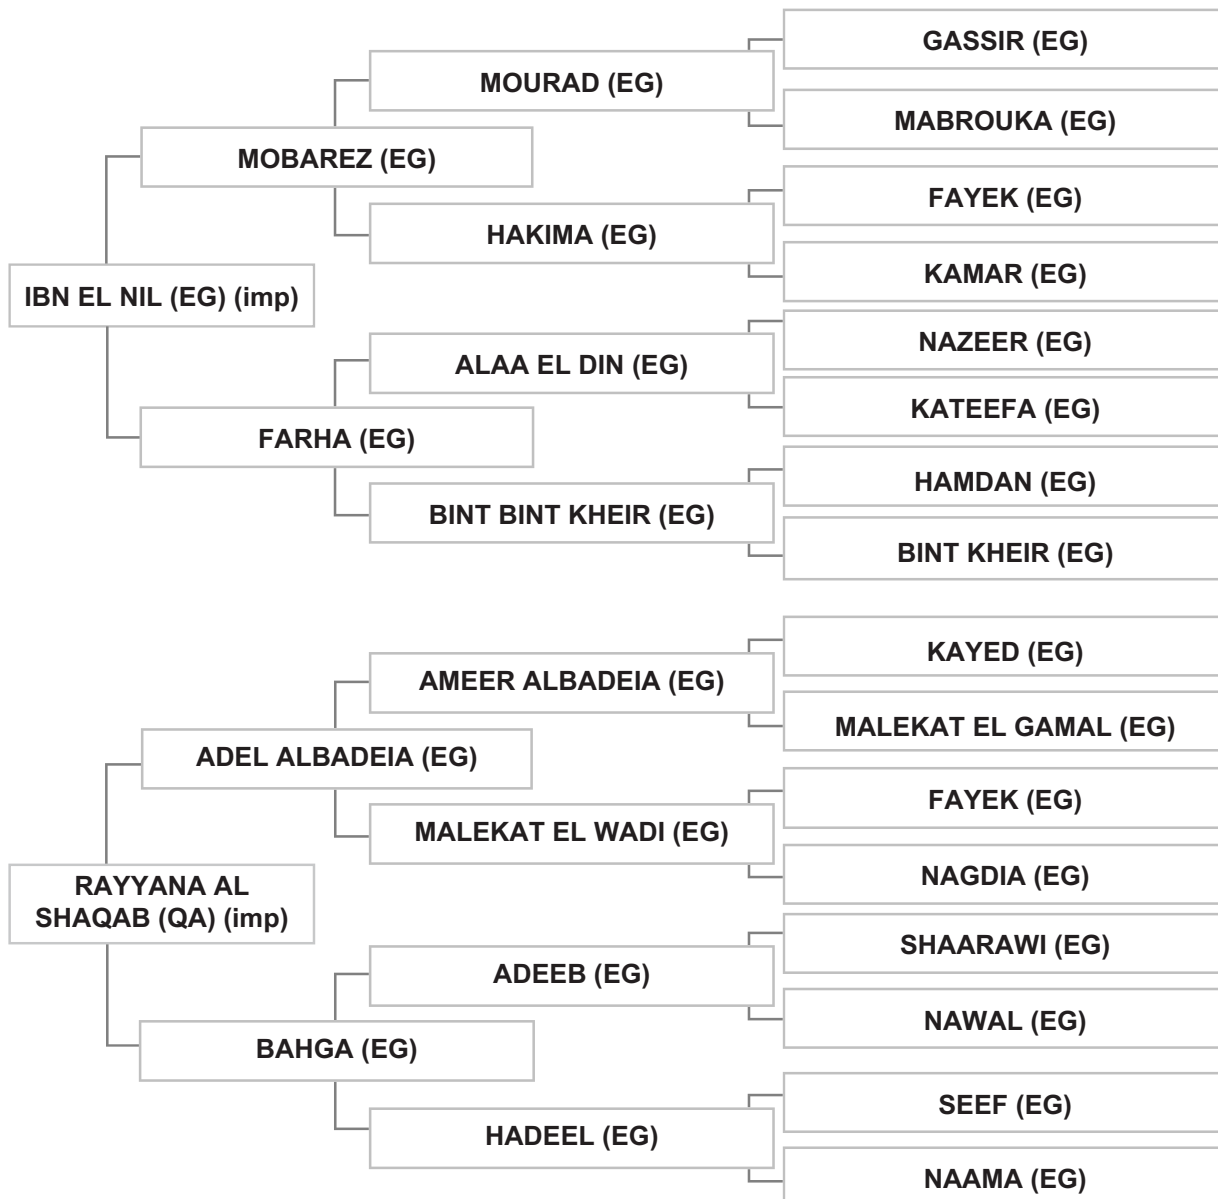

Strain: HADBAH ENZAHIEH (VENUS)

Sire: IBN EL NIL (EG) (imp), chestnut, 1987, EAO Vol. VI # E18-732, QASB Vol. II # 311, LSB Vol. II # 057

Dam: RAYYANA AL SHAQAB (QA) (imp), grey, 1994, QASB Vol. III # 494, LSB Vol. II # 073

Bred By: Mr. ROGER KARAM / LEBANON - MAJDAL ANJAR