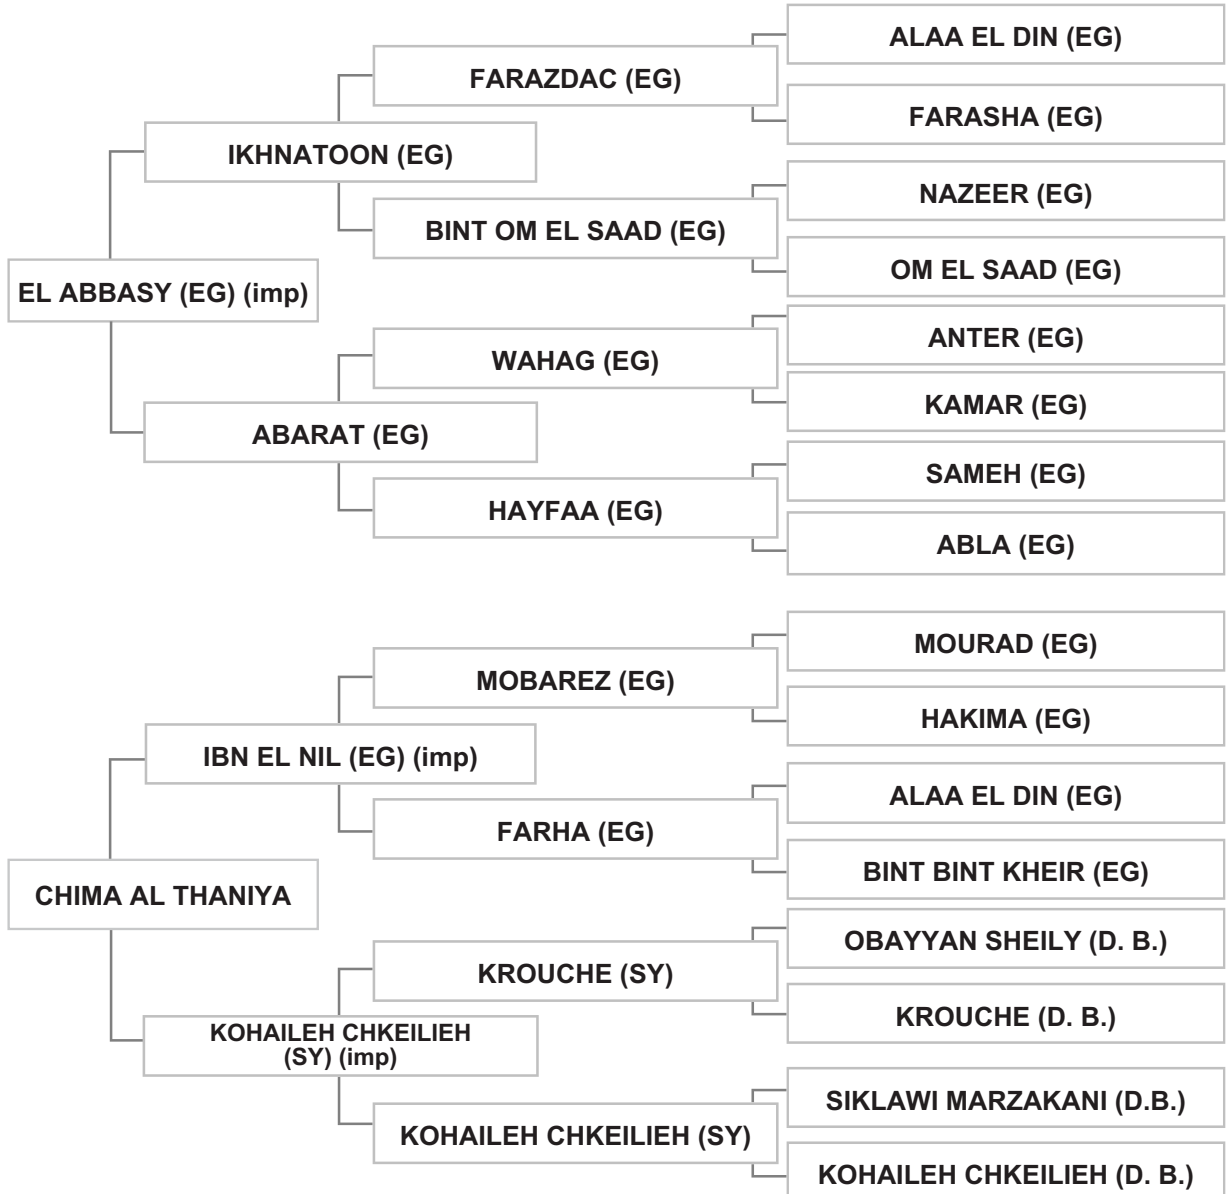

Strain: KOUHAILEH CHKEILIEH

Sire: EL ABBASY (EG) (imp), bay, 1987, EAO Vol. VI # EA-1528, QASB Vol. II # 0306, LSB Vol. III # 140

Dam: CHIMA AL THANIYA, grey, 2001, LSB Vol. IV # 167

Bred By: Mr. CHAFIK AL MOUSSAWI / LEBANON - RIYAK