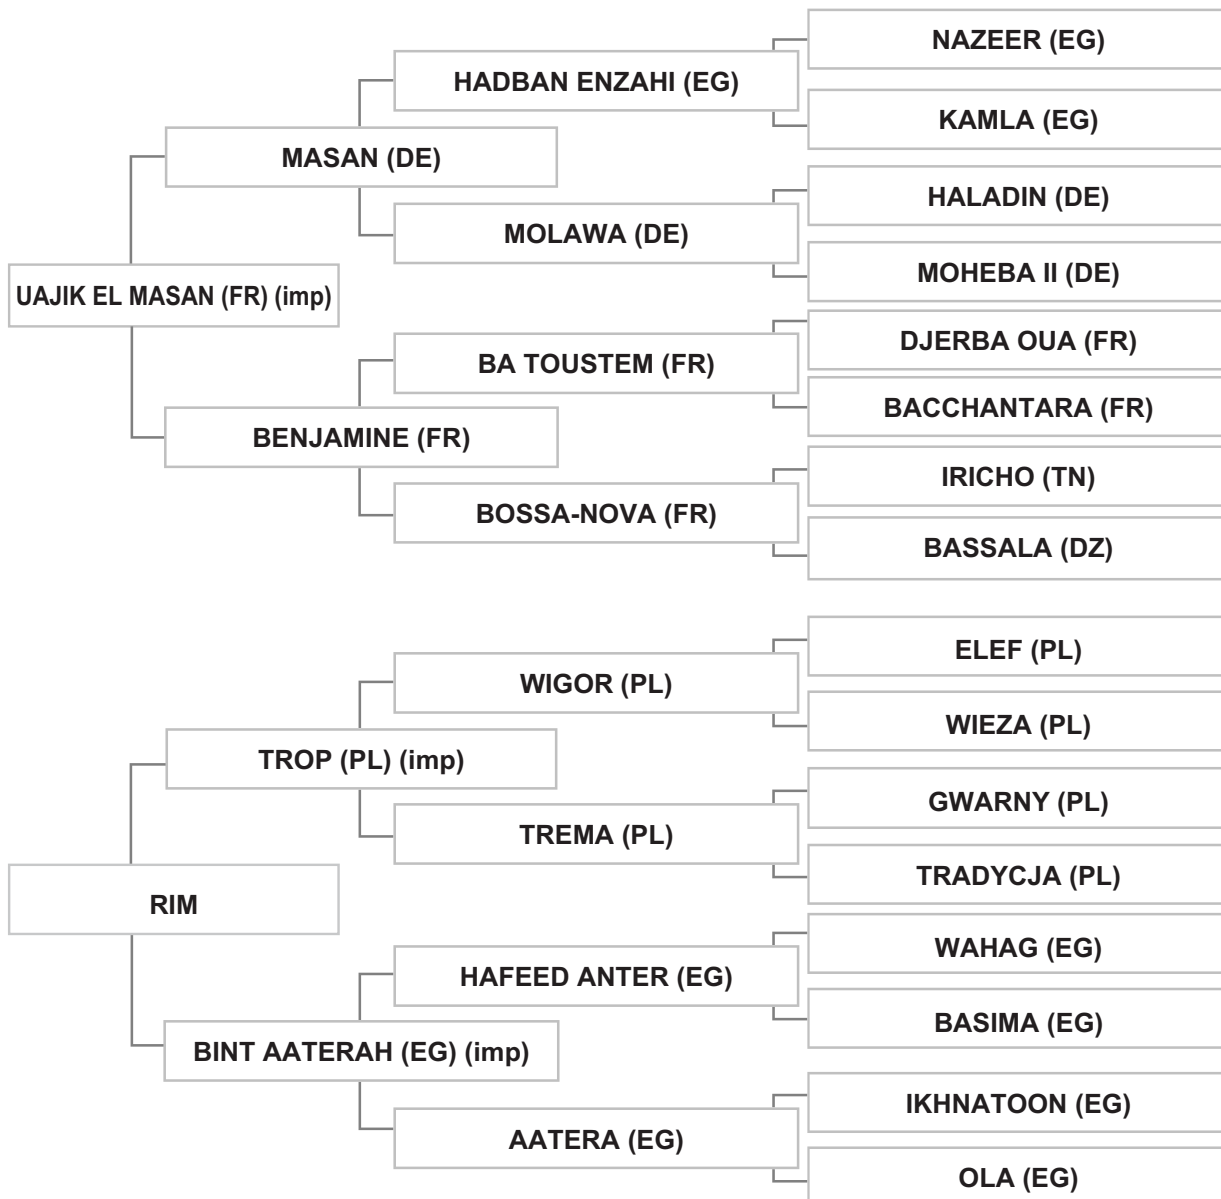

Strain: HADBAH ENZAHIEH (VENUS)

Sire: UAJIK EL MASAN (FR) (imp), bay, 1985, SBFAR Vol. VII, LSB Vol. I # 025

Dam: RIM, grey, 1997, LSB Vol. III # 108

Bred By: Mr. HASSAN SLEIMAN / LEBANON - BA'ALBACK