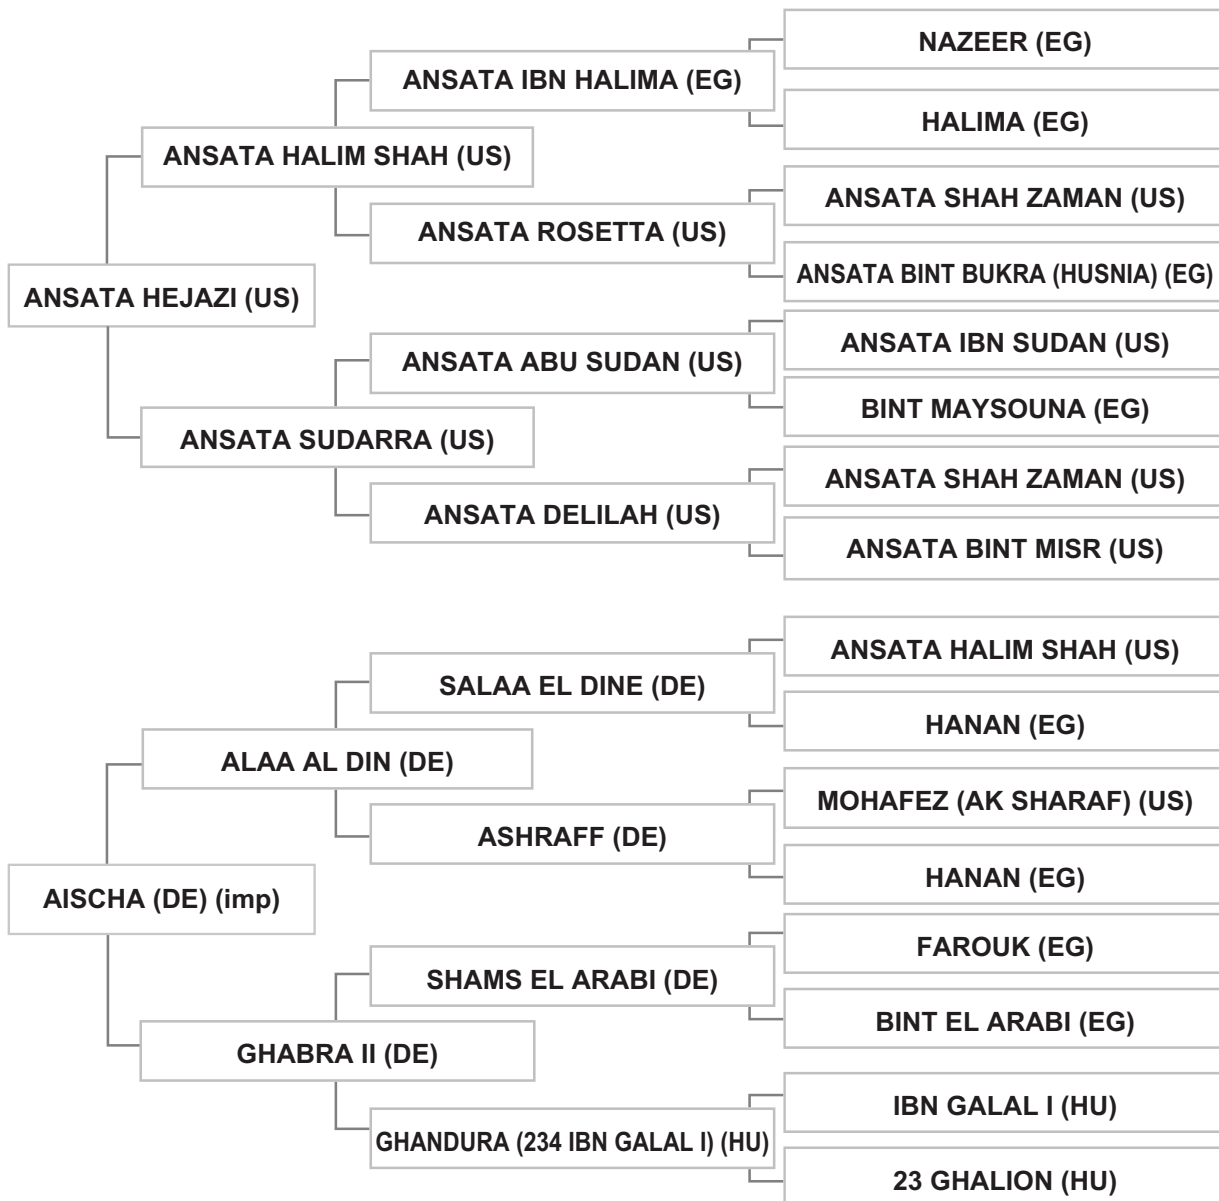

Strain: SEGLAWI JEDRAN OF IBN SUDAN (GHAZIEH)

Sire: ANSATA HEJAZI (US), grey, 1992, AHRA # 479624, KSB # 0183

Dam: AISCHA (DE) (imp), grey, 2000, GASB Vol. VI # 08/20625/00, KSB Vol. IV # 0698, LSB Vol. V # 218

Bred By: Mr. MOHAMAD AL OU'RAIBI / LEBANON - TA'NAYEL