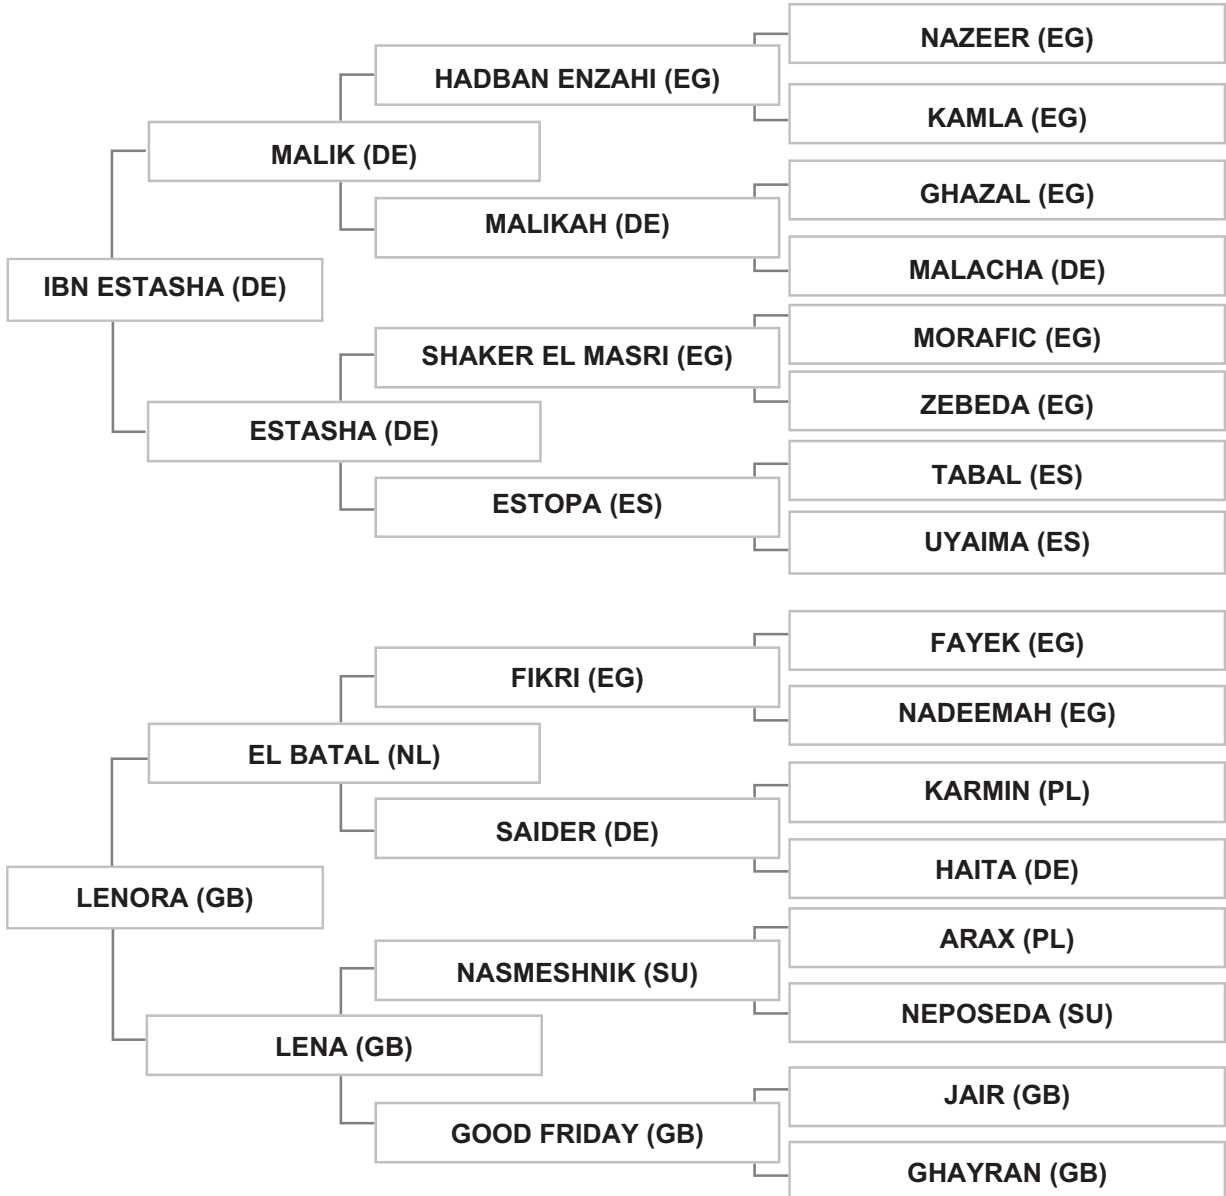

Strain: SEGLAWIEH JEDRANIEH OF IBN SOUDAN (GHAZIEH)

Sire: IBN ESTASHA (DE), grey, 1980, GASB # 082046470970

Dam: LENORA (GB), chestnut, 1981, AHSB # 2622/1981

Bred by: Mr. H. VAN HALLE / BELGIUM

Mr. AMMAR SABER - LEBANON