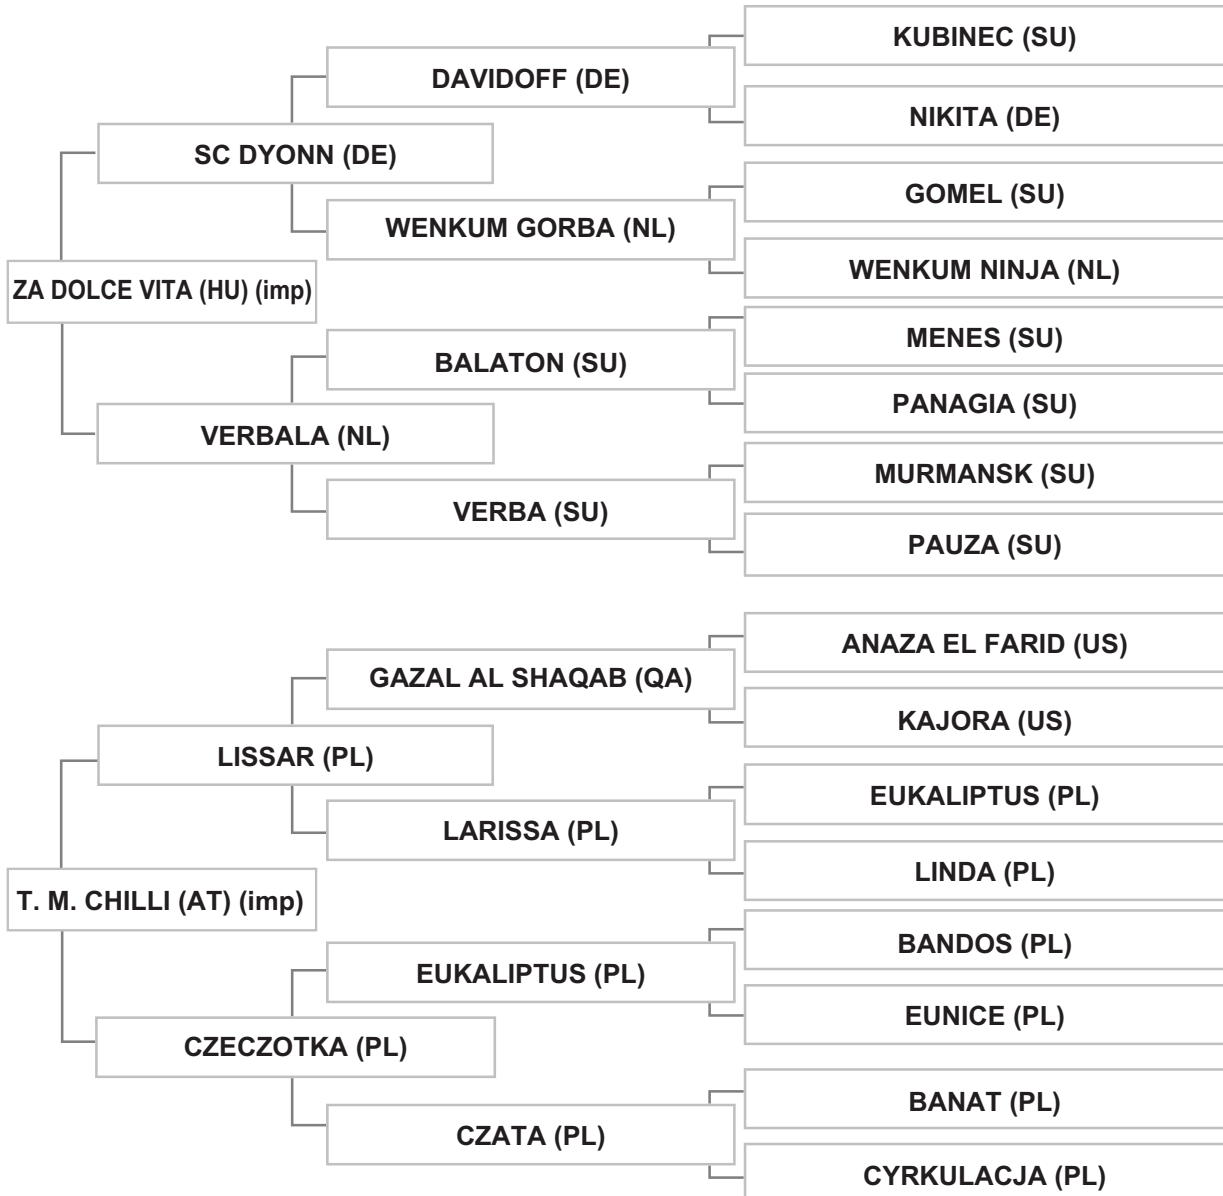

Strain: KEHAILAN AJUZ (GAZELLA,CA.1840)

Sire: ZA DOLCE VITA (HU) (imp), chestnut, 2009, ASBB # HUN M OX090180000, LSB Vol. V # 299

Dam: T. M. CHILLI (AT) (imp), chestnut, 2009, AAS Vol. IV/09-10 # OE-AV 3950, LSB Vol. V # 297

Bred by: Mr. AHMAD SATI / LEBANON - KAMED EL LOZE